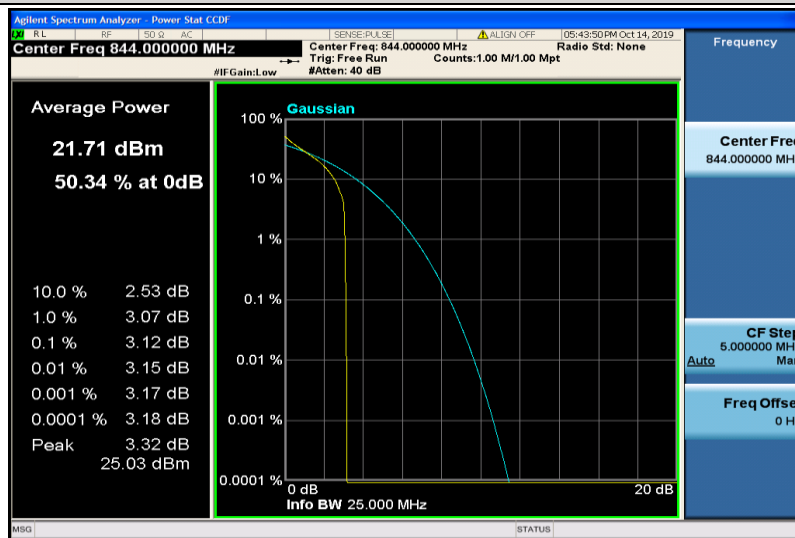

Band5-5MHz-16QAM-20525-25RB#0

Band5-5MHz-16QAM-20625-1RB#0

Band5-5MHz-16QAM-20625-25RB#0

Band5-10MHz-QPSK-20450-1RB#0

Band5-10MHz-QPSK-20450-50RB#0

Band5-10MHz-QPSK-20525-1RB#0

Band5-10MHz-QPSK-20525-50RB#0