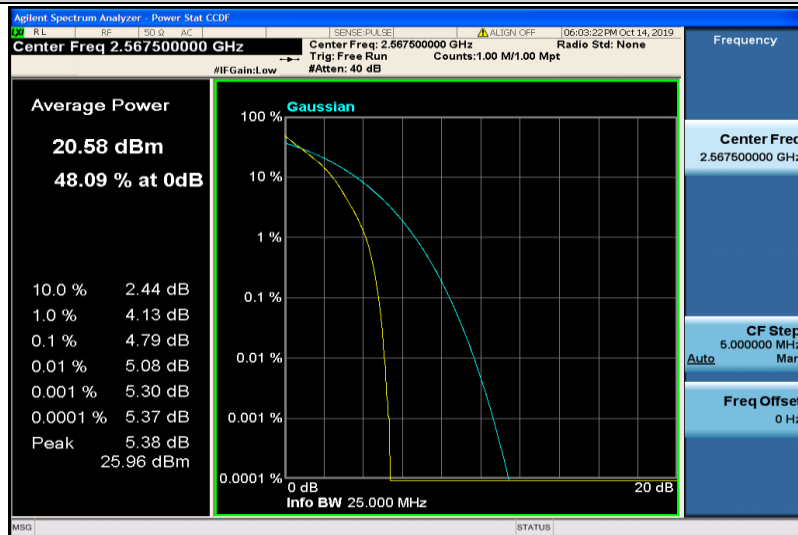

Band5-10MHz-16QAM-20600-50RB#0

Band7-5MHz-QPSK-20775-1RB#0

Band7-5MHz-QPSK-20775-25RB#0

Band7-5MHz-QPSK-21100-1RB#0

Band7-5MHz-QPSK-21100-25RB#0

Band7-5MHz-QPSK-21425-1RB#0

Band7-5MHz-QPSK-21425-25RB#0

Band7-5MHz-16QAM-20775-1RB#0