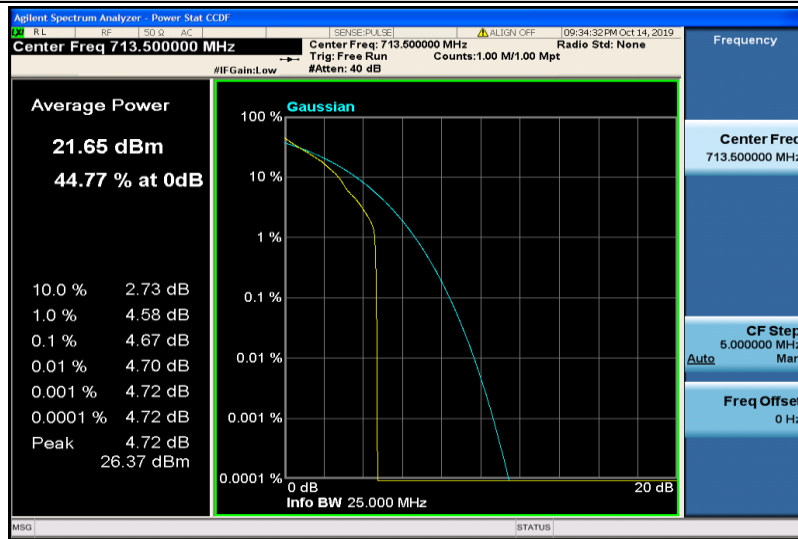

Band12-5MHz-QPSK-23095-25RB#0

Band12-5MHz-QPSK-23155-1RB#0