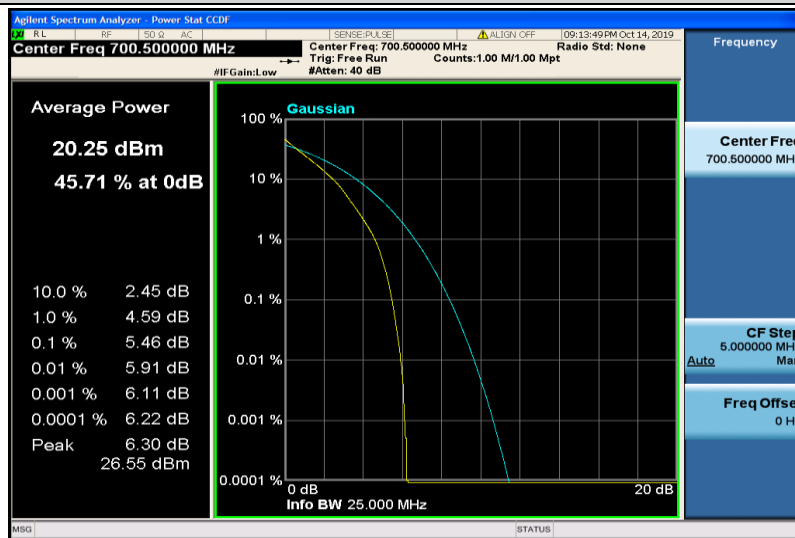

Band12-1.4MHz-16QAM-23095-1RB#0

Band12-1.4MHz-16QAM-23095-6RB#0

Band12-1.4MHz-16QAM-23173-1RB#0

Band12-1.4MHz-16QAM-23173-6RB#0

Band12-3MHz-QPSK-23025-1RB#0

Band12-3MHz-QPSK-23025-15RB#0

Band12-3MHz-QPSK-23095-1RB#0