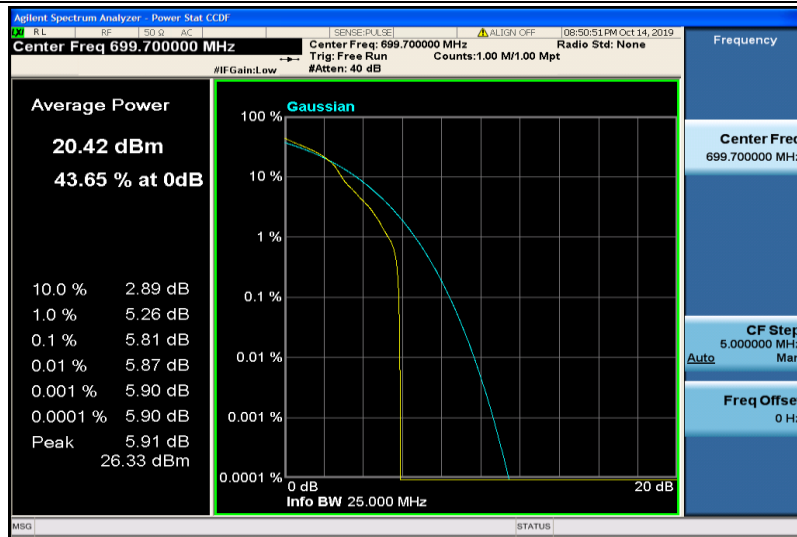

Band12-1.4MHz-QPSK-23017-6RB#0

Band12-1.4MHz-QPSK-23095-1RB#0

Band12-1.4MHz-QPSK-23095-6RB#0

Band12-1.4MHz-QPSK-23173-1RB#0

Band12-1.4MHz-QPSK-23173-6RB#0

Band12-1.4MHz-16QAM-23017-1RB#0

Band12-1.4MHz-16QAM-23017-6RB#0