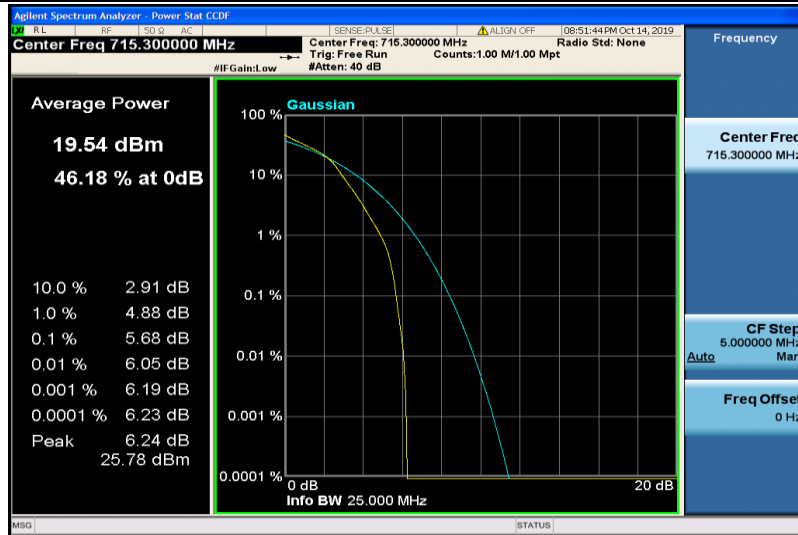

Band12-1.4MHz-16QAM-23095-1RB#0

Band12-1.4MHz-16QAM-23095-6RB#0

Band12-1.4MHz-16QAM-23173-1RB#0

Band12-1.4MHz-16QAM-23173-6RB#0

Band12-3MHz-QPSK-23025-1RB#0

Band12-3MHz-QPSK-23025-15RB#0

Band12-3MHz-QPSK-23095-1RB#0