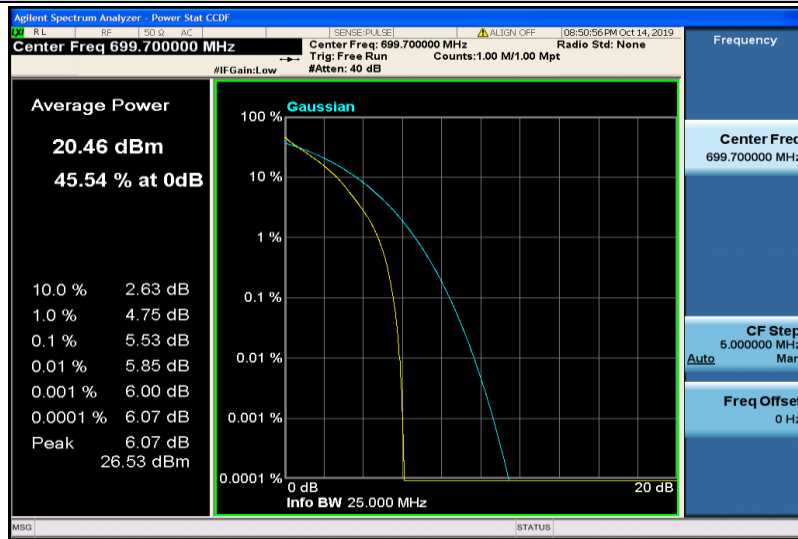

Band7-20MHz-16QAM-20850-1RB#0

Band7-20MHz-16QAM-20850-100RB#0

Band7-20MHz-16QAM-21100-1RB#0

Band7-20MHz-16QAM-21100-100RB#0

Band7-20MHz-16QAM-21350-1RB#0

Band7-20MHz-16QAM-21350-100RB#0

Band12-1.4MHz-QPSK-23017-1RB#0