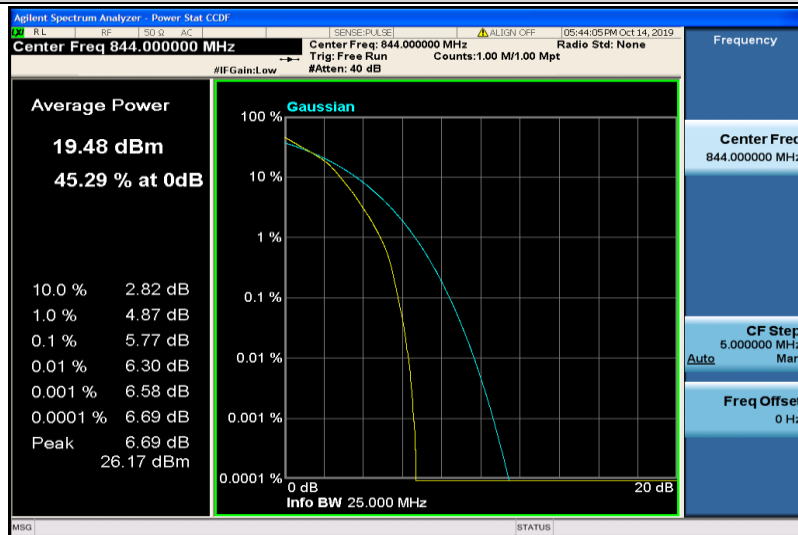

Band5-10MHz-QPSK-20600-1RB#0

Band5-10MHz-QPSK-20600-50RB#0

Band5-10MHz-16QAM-20450-1RB#0

Band5-10MHz-16QAM-20450-50RB#0

Band5-10MHz-16QAM-20525-1RB#0

Band5-10MHz-16QAM-20525-50RB#0

Band5-10MHz-16QAM-20600-1RB#0