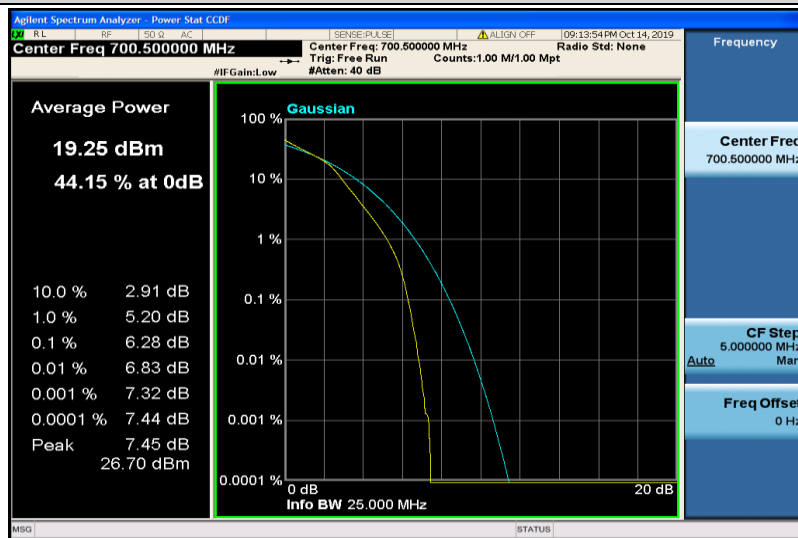

Band12-3MHz-QPSK-23095-15RB#0

Band12-3MHz-QPSK-23165-1RB#0

Band12-3MHz-QPSK-23165-15RB#0

Band12-3MHz-16QAM-23025-1RB#0

Band12-3MHz-16QAM-23025-15RB#0

Band12-3MHz-16QAM-23095-1RB#0

Band12-3MHz-16QAM-23095-15RB#0