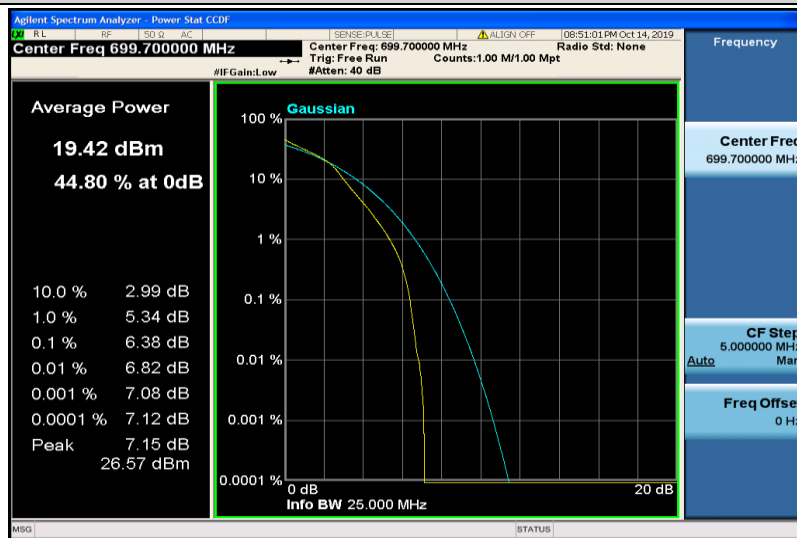

Band12-1.4MHz-QPSK-23017-6RB#0

Band12-1.4MHz-QPSK-23095-1RB#0

Band12-1.4MHz-QPSK-23095-6RB#0

Band12-1.4MHz-QPSK-23173-1RB#0

Band12-1.4MHz-QPSK-23173-6RB#0

Band12-1.4MHz-16QAM-23017-1RB#0

Band12-1.4MHz-16QAM-23017-6RB#0