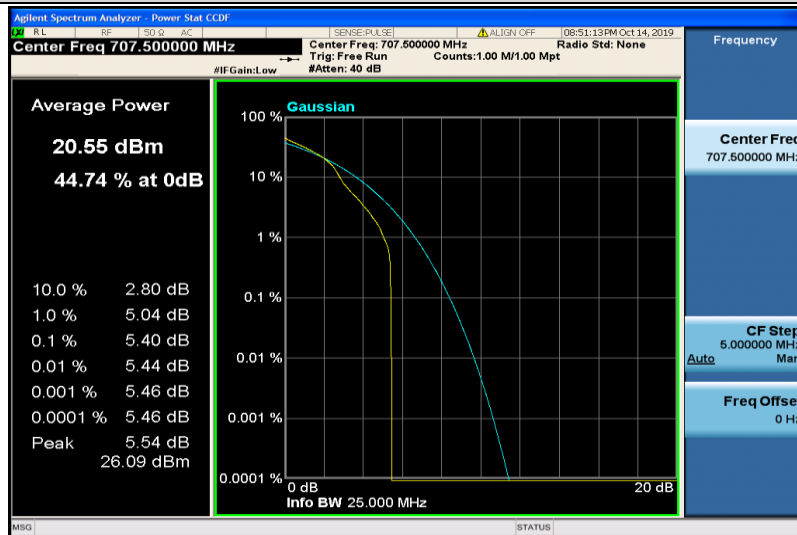

Band12-1.4MHz-QPSK-23017-6RB#0

Band12-1.4MHz-QPSK-23095-1RB#0

Band12-1.4MHz-QPSK-23095-6RB#0

Band12-1.4MHz-QPSK-23173-1RB#0

Band12-1.4MHz-QPSK-23173-6RB#0

Band12-1.4MHz-16QAM-23017-1RB#0

Band12-1.4MHz-16QAM-23017-6RB#0