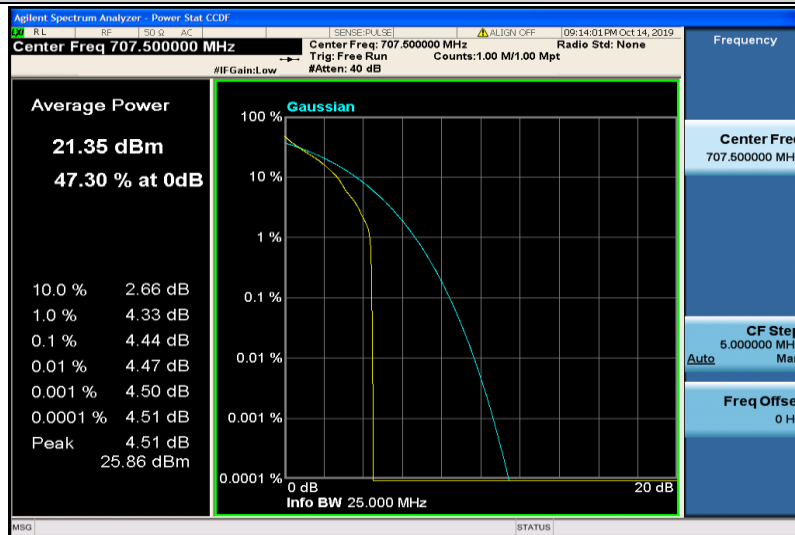

Band12-1.4MHz-16QAM-23095-1RB#0

Band12-1.4MHz-16QAM-23095-6RB#0

Band12-1.4MHz-16QAM-23173-1RB#0

Band12-1.4MHz-16QAM-23173-6RB#0

Band12-3MHz-QPSK-23025-1RB#0

Band12-3MHz-QPSK-23025-15RB#0

Band12-3MHz-QPSK-23095-1RB#0