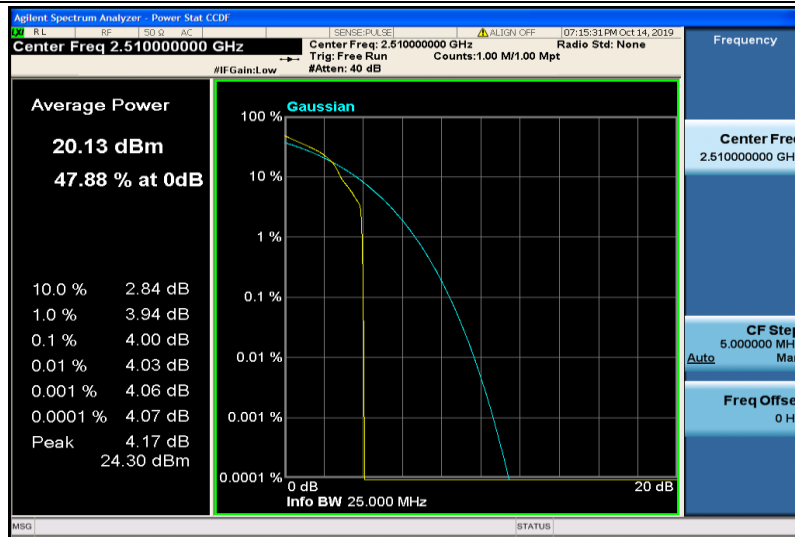

Band7-15MHz-16QAM-21375-75RB#0

Band7-20MHz-QPSK-20850-1RB#0

Band7-20MHz-QPSK-20850-100RB#0

Band7-20MHz-QPSK-21100-1RB#0

Band7-20MHz-QPSK-21100-100RB#0

Band7-20MHz-QPSK-21350-1RB#0

Band7-20MHz-QPSK-21350-100RB#0