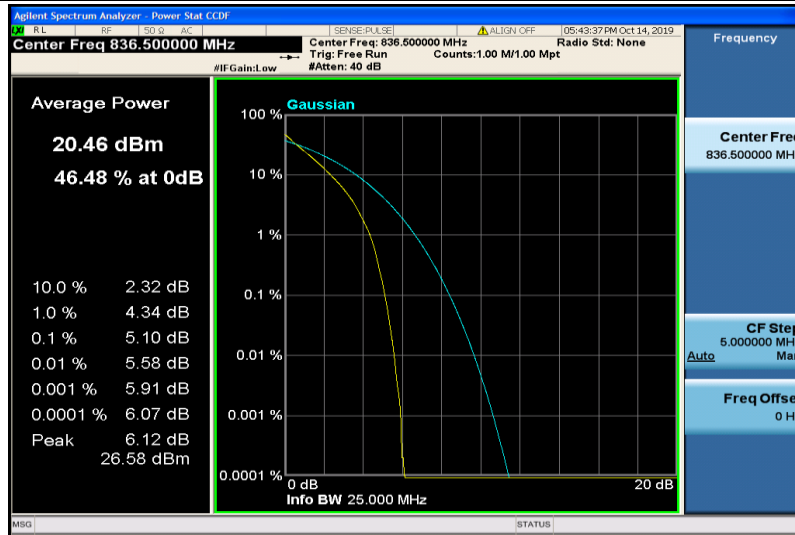

Band5-5MHz-16QAM-20525-25RB#0

Band5-5MHz-16QAM-20625-1RB#0

Band5-5MHz-16QAM-20625-25RB#0

Band5-10MHz-QPSK-20450-1RB#0

Band5-10MHz-QPSK-20450-50RB#0

Band5-10MHz-QPSK-20525-1RB#0

Band5-10MHz-QPSK-20525-50RB#0