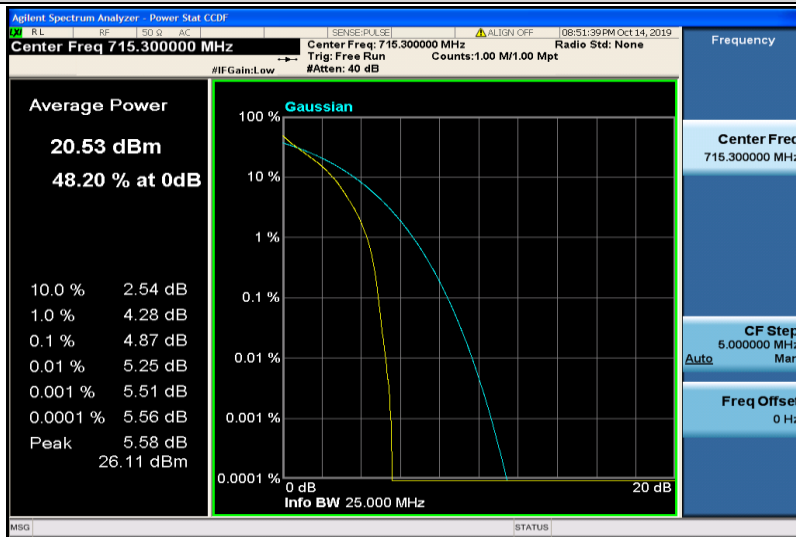

Band12-1.4MHz-QPSK-23017-6RB#0

Band12-1.4MHz-QPSK-23095-1RB#0

Band12-1.4MHz-QPSK-23095-6RB#0

Band12-1.4MHz-QPSK-23173-1RB#0

Band12-1.4MHz-QPSK-23173-6RB#0

Band12-1.4MHz-16QAM-23017-1RB#0

Band12-1.4MHz-16QAM-23017-6RB#0