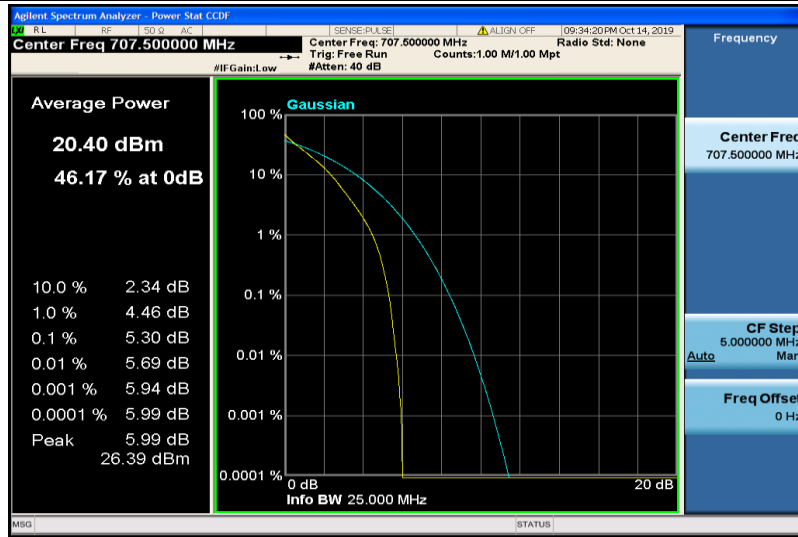

Band12-5MHz-QPSK-23095-1RB#0

Band12-5MHz-QPSK-23095-25RB#0