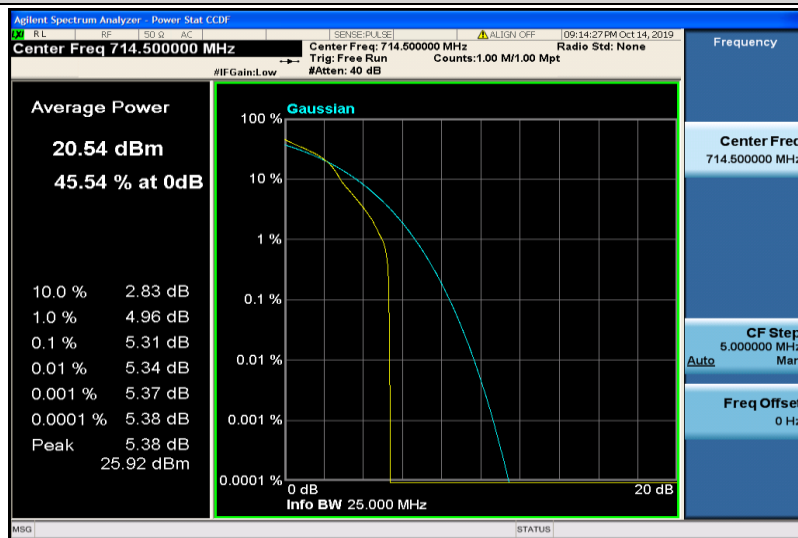

Band12-3MHz-QPSK-23095-15RB#0

Band12-3MHz-QPSK-23165-1RB#0

Band12-3MHz-QPSK-23165-15RB#0

Band12-3MHz-16QAM-23025-1RB#0

Band12-3MHz-16QAM-23025-15RB#0

Band12-3MHz-16QAM-23095-1RB#0

Band12-3MHz-16QAM-23095-15RB#0