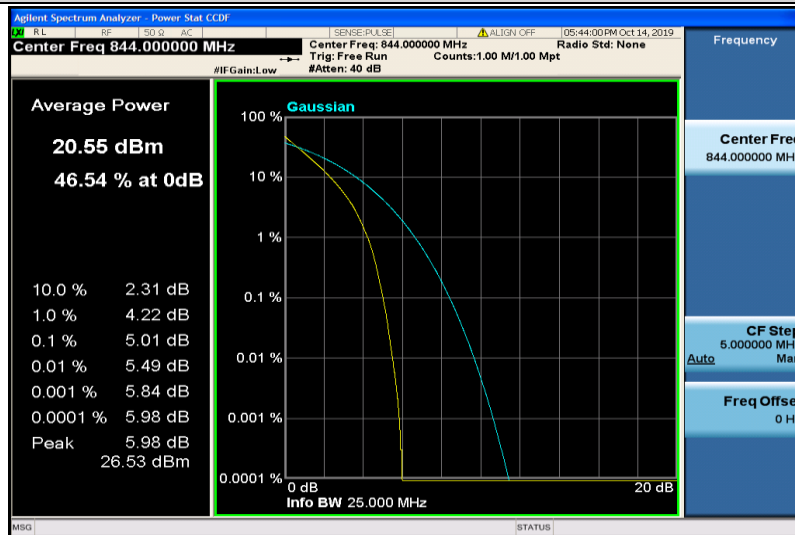

Band5-10MHz-QPSK-20600-1RB#0

Band5-10MHz-QPSK-20600-50RB#0