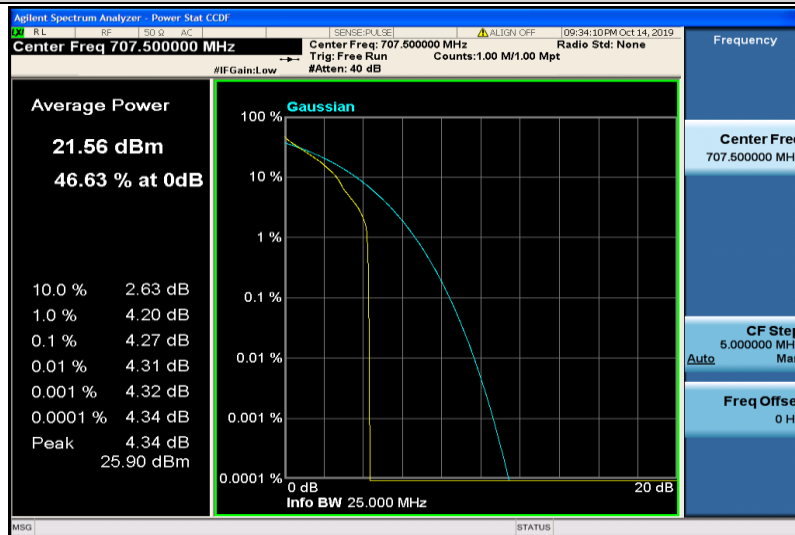

Band12-5MHz-QPSK-23035-25RB#0

Band12-5MHz-QPSK-23095-1RB#0