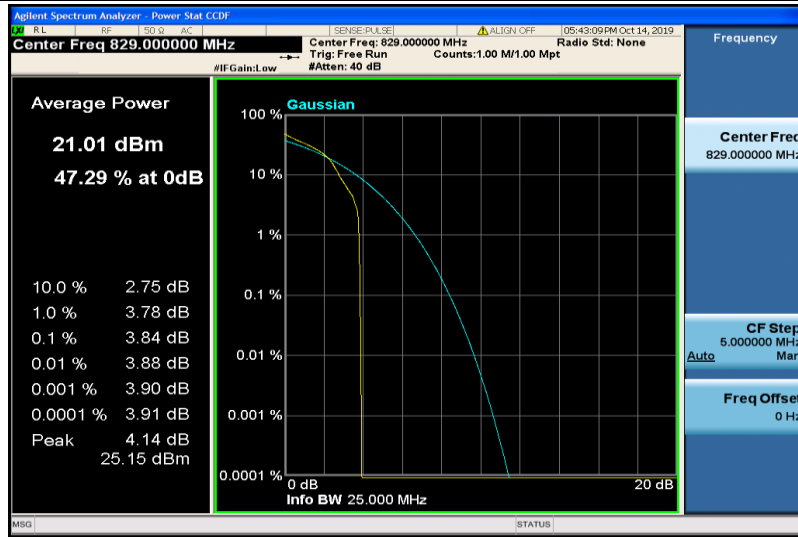

Band5-10MHz-QPSK-20600-50RB#0

Band5-10MHz-16QAM-20450-1RB#0