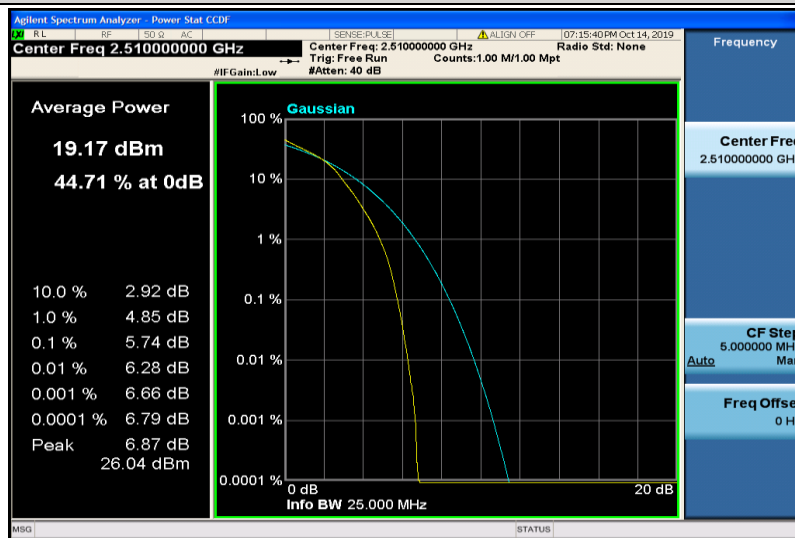

Band7-20MHz-16QAM-20850-1RB#0

Band7-20MHz-16QAM-20850-100RB#0