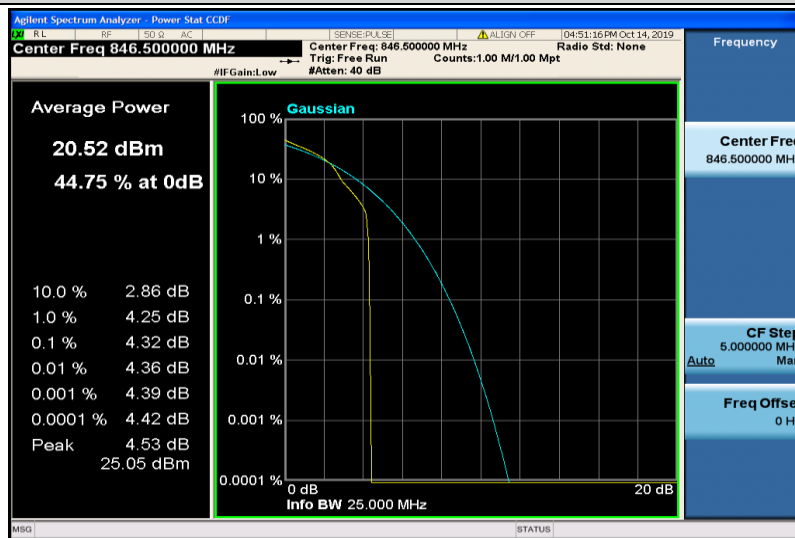

Band5-5MHz-16QAM-20525-25RB#0

Band5-5MHz-16QAM-20625-1RB#0

Band5-5MHz-16QAM-20625-25RB#0

Band5-10MHz-QPSK-20450-1RB#0

Band5-10MHz-QPSK-20450-50RB#0

Band5-10MHz-QPSK-20525-1RB#0

Band5-10MHz-QPSK-20525-50RB#0