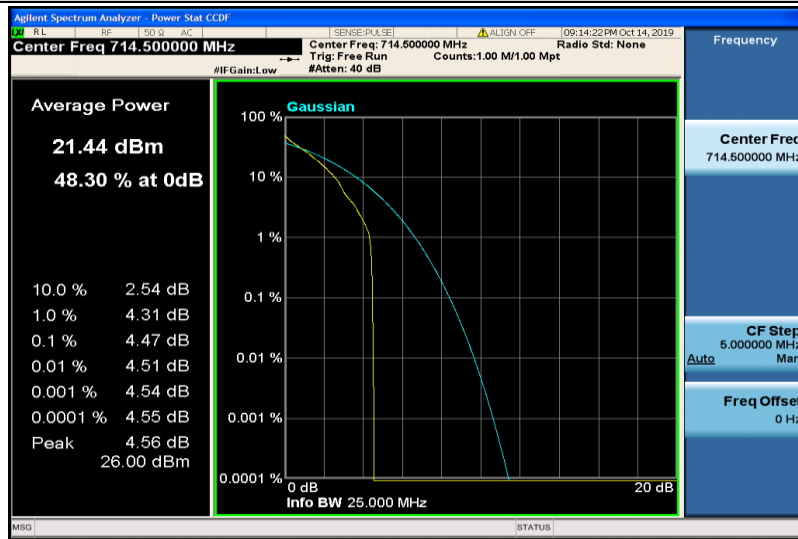

Band12-3MHz-QPSK-23095-15RB#0

Band12-3MHz-QPSK-23165-1RB#0