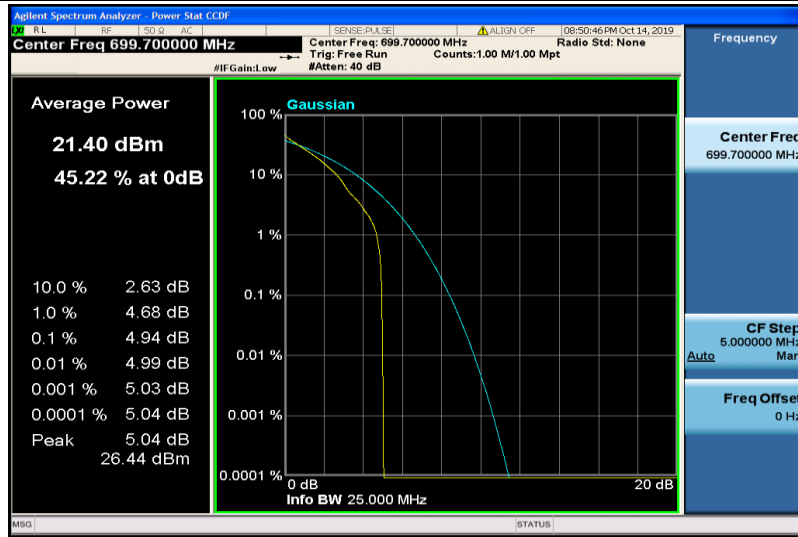

Band7-20MHz-16QAM-20850-1RB#0

Band7-20MHz-16QAM-20850-100RB#0

Band7-20MHz-16QAM-21100-1RB#0

Band7-20MHz-16QAM-21100-100RB#0

Band7-20MHz-16QAM-21350-1RB#0

Band7-20MHz-16QAM-21350-100RB#0

Band12-1.4MHz-QPSK-23017-1RB#0