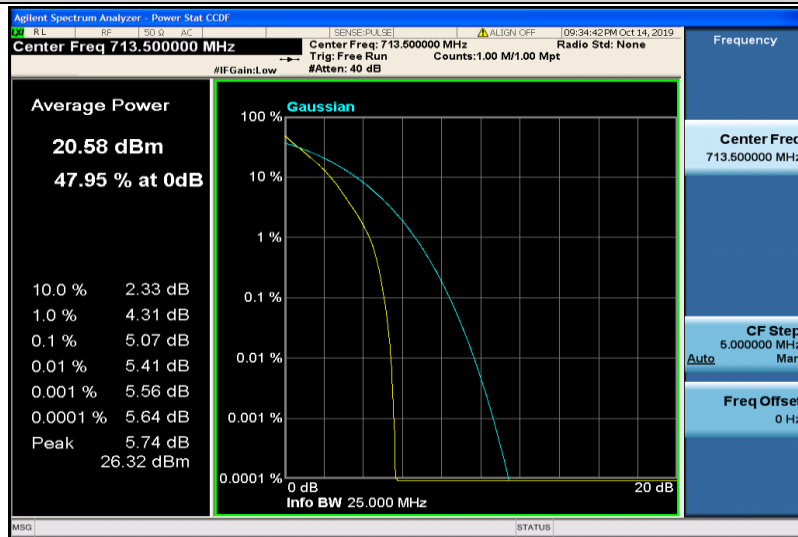

Band12-5MHz-QPSK-23155-25RB#0