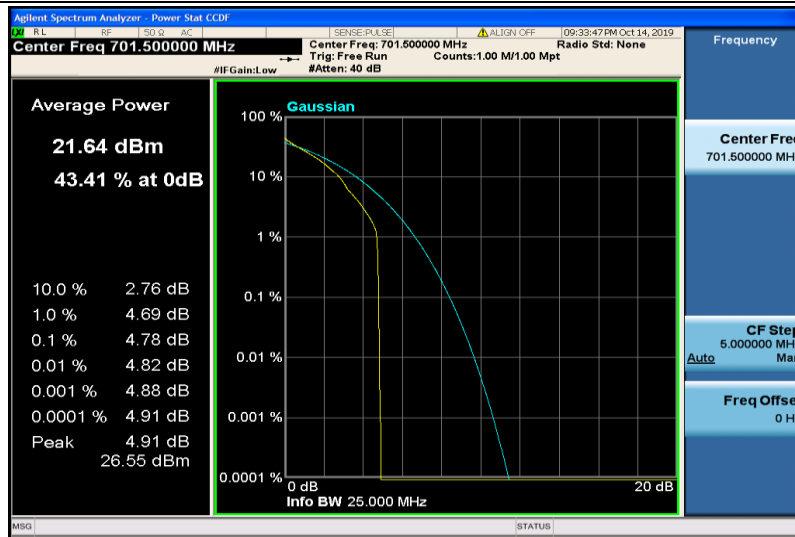

Band12-3MHz-16QAM-23165-15RB#0

Band12-5MHz-QPSK-23035-1RB#0