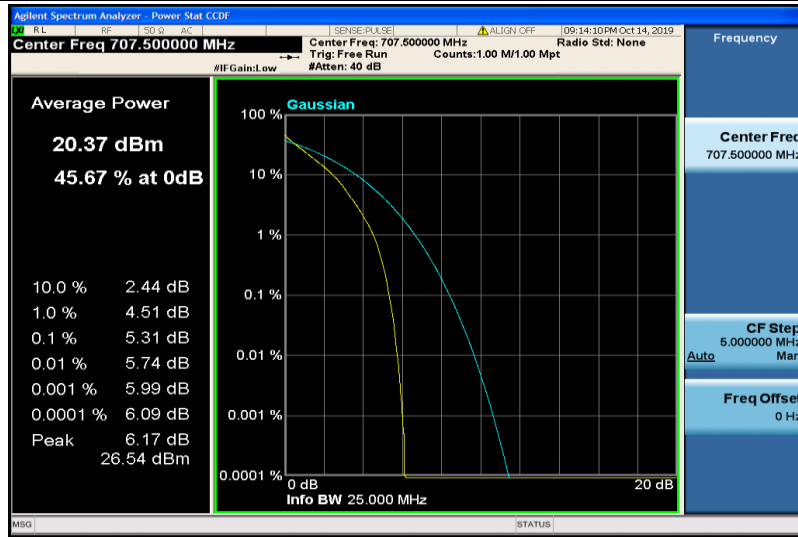

Band12-1.4MHz-16QAM-23095-1RB#0

Band12-1.4MHz-16QAM-23095-6RB#0

Band12-1.4MHz-16QAM-23173-1RB#0

Band12-1.4MHz-16QAM-23173-6RB#0

Band12-3MHz-QPSK-23025-1RB#0

Band12-3MHz-QPSK-23025-15RB#0

Band12-3MHz-QPSK-23095-1RB#0