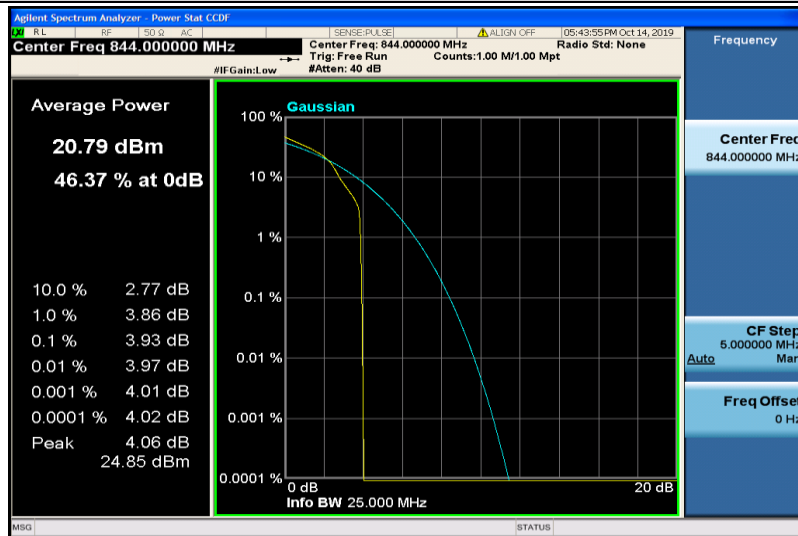

Band5-10MHz-QPSK-20600-1RB#0

Band5-10MHz-QPSK-20600-50RB#0

Band5-10MHz-16QAM-20450-1RB#0

Band5-10MHz-16QAM-20450-50RB#0

Band5-10MHz-16QAM-20525-1RB#0

Band5-10MHz-16QAM-20525-50RB#0

Band5-10MHz-16QAM-20600-1RB#0