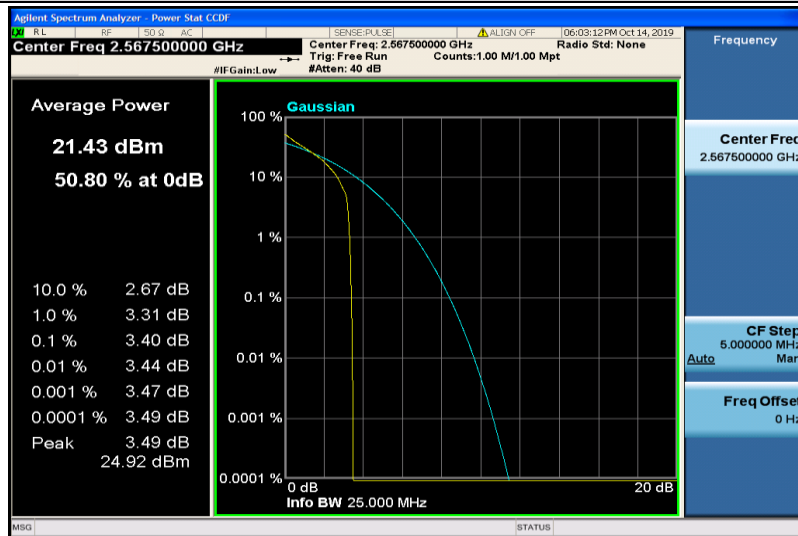

Band5-10MHz-16QAM-20600-50RB#0

Band7-5MHz-QPSK-20775-1RB#0

Band7-5MHz-QPSK-20775-25RB#0

Band7-5MHz-QPSK-21100-1RB#0

Band7-5MHz-QPSK-21100-25RB#0

Band7-5MHz-QPSK-21425-1RB#0

Band7-5MHz-QPSK-21425-25RB#0

Band7-5MHz-16QAM-20775-1RB#0