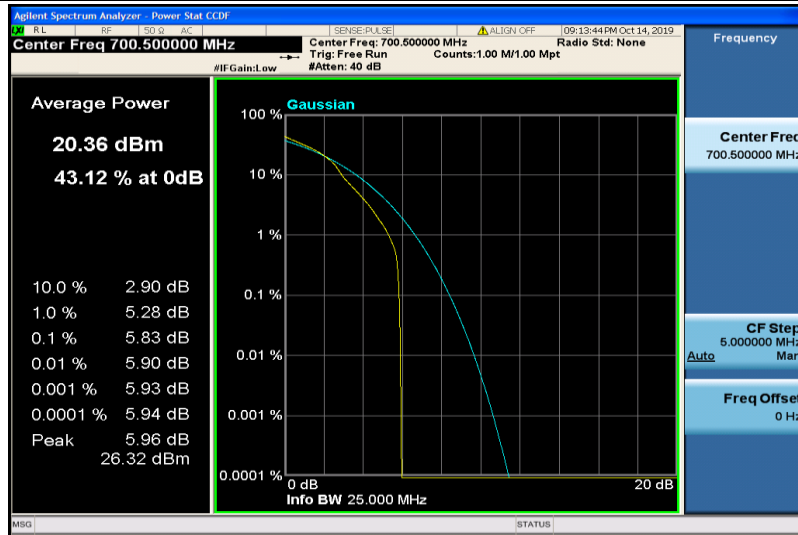

Band12-3MHz-QPSK-23165-15RB#0

Band12-3MHz-16QAM-23025-1RB#0