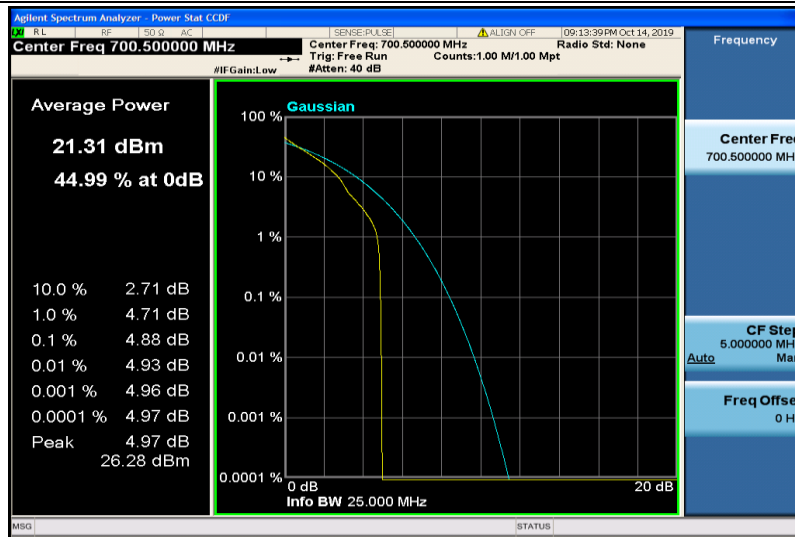

Band12-1.4MHz-16QAM-23095-1RB#0

Band12-1.4MHz-16QAM-23095-6RB#0

Band12-1.4MHz-16QAM-23173-1RB#0

Band12-1.4MHz-16QAM-23173-6RB#0

Band12-3MHz-QPSK-23025-1RB#0

Band12-3MHz-QPSK-23025-15RB#0

Band12-3MHz-QPSK-23095-1RB#0