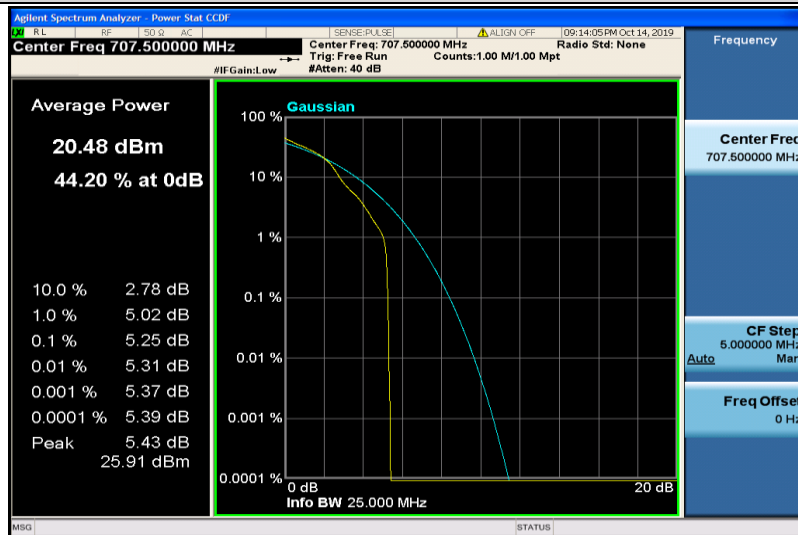

Band12-3MHz-QPSK-23095-15RB#0

Band12-3MHz-QPSK-23165-1RB#0

Band12-3MHz-QPSK-23165-15RB#0

Band12-3MHz-16QAM-23025-1RB#0

Band12-3MHz-16QAM-23025-15RB#0

Band12-3MHz-16QAM-23095-1RB#0

Band12-3MHz-16QAM-23095-15RB#0