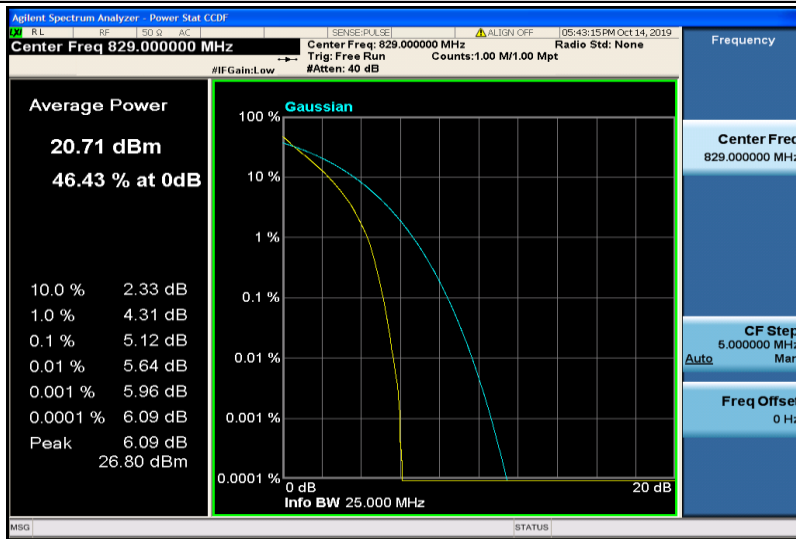

Band5-5MHz-16QAM-20525-25RB#0

Band5-5MHz-16QAM-20625-1RB#0

Band5-5MHz-16QAM-20625-25RB#0

Band5-10MHz-QPSK-20450-1RB#0

Band5-10MHz-QPSK-20450-50RB#0

Band5-10MHz-QPSK-20525-1RB#0

Band5-10MHz-QPSK-20525-50RB#0