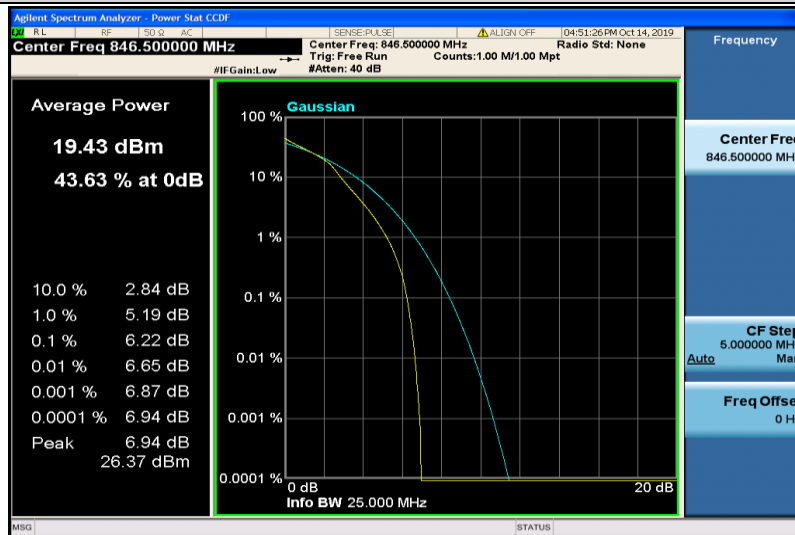

Band5-5MHz-16QAM-20525-25RB#0

Band5-5MHz-16QAM-20625-1RB#0

Band5-5MHz-16QAM-20625-25RB#0

Band5-10MHz-QPSK-20450-1RB#0

Band5-10MHz-QPSK-20450-50RB#0

Band5-10MHz-QPSK-20525-1RB#0

Band5-10MHz-QPSK-20525-50RB#0