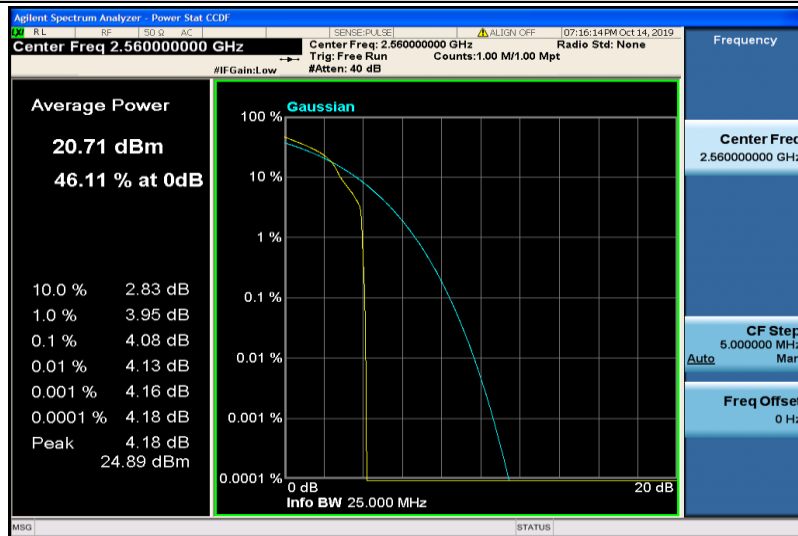

Band7-20MHz-16QAM-20850-1RB#0

Band7-20MHz-16QAM-20850-100RB#0

Band7-20MHz-16QAM-21100-1RB#0

Band7-20MHz-16QAM-21100-100RB#0

Band7-20MHz-16QAM-21350-1RB#0

Band7-20MHz-16QAM-21350-100RB#0

Band12-1.4MHz-QPSK-23017-1RB#0