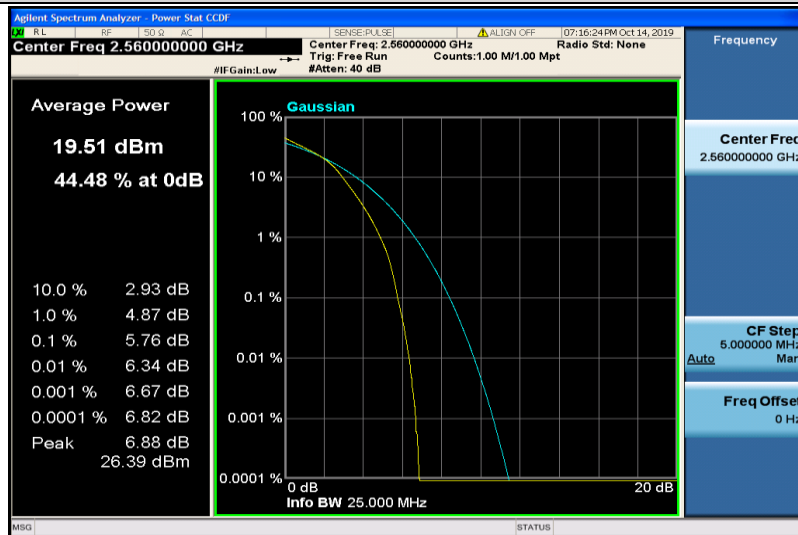

Band7-20MHz-16QAM-20850-1RB#0

Band7-20MHz-16QAM-20850-100RB#0

Band7-20MHz-16QAM-21100-1RB#0

Band7-20MHz-16QAM-21100-100RB#0

Band7-20MHz-16QAM-21350-1RB#0

Band7-20MHz-16QAM-21350-100RB#0

Band12-1.4MHz-QPSK-23017-1RB#0