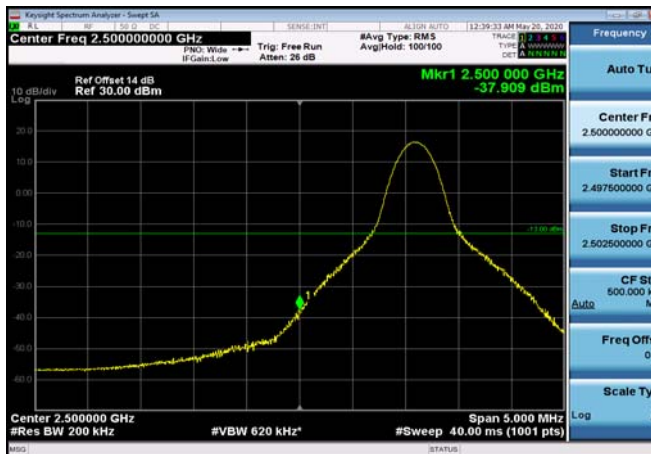

LowRange_FDD07_20MHz_2510_OneRB
_low_Q16