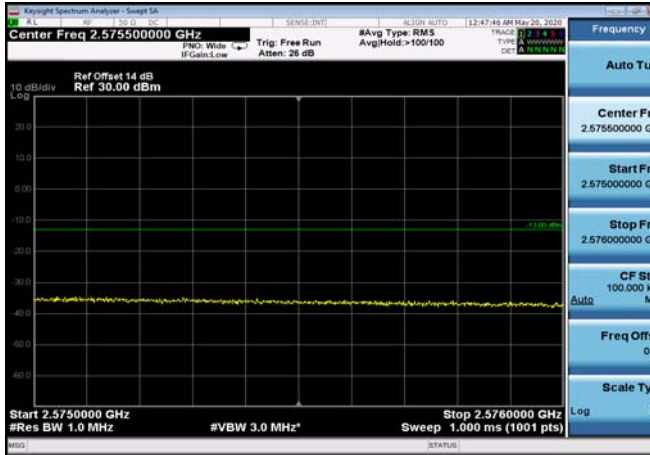

FDD07_5MHz_2567.5_QPSK_fullIRB_ExtraBands_Range_2575~2576