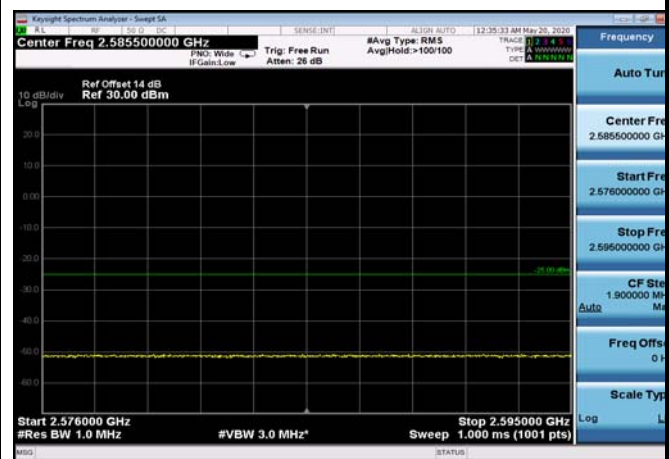

FDD07\_15MHz\_2507.5\_Q16\_fullRB\_ExtraBands\_Range\_2490~2496

FDD07\_15MHz\_2507.5\_Q16\_fullRB\_ExtraBands\_Range\_2570~2575

FDD07\_15MHz\_2507.5\_Q16\_fullRB\_ExtraBands\_Range\_2575~2576

FDD07\_15MHz\_2507.5\_Q16\_fullRB\_ExtraBands\_Range\_2576~2595