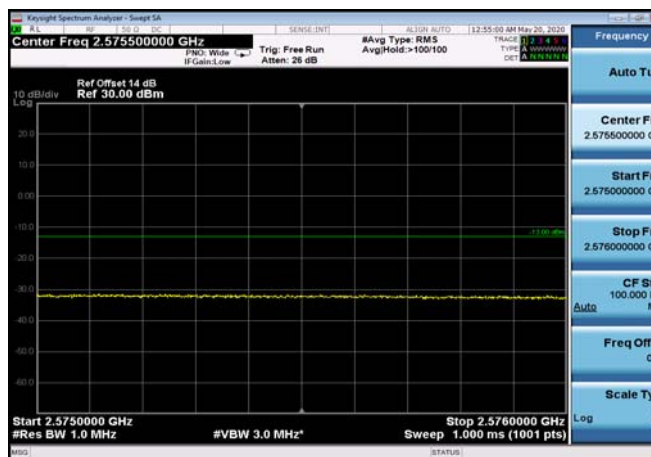

FDD07\_10MHz\_2565\_QPSK\_fullIRB\_ExtraBan  
ds\_Range\_2475~2490

FDD07\_10MHz\_2565\_QPSK\_fullIRB\_ExtraBan  
ds\_Range\_2490~2496

FDD07\_10MHz\_2565\_QPSK\_fullIRB\_ExtraBan  
ds\_Range\_2570~2575

FDD07\_10MHz\_2565\_QPSK\_fullIRB\_ExtraBan  
ds\_Range\_2575~2576