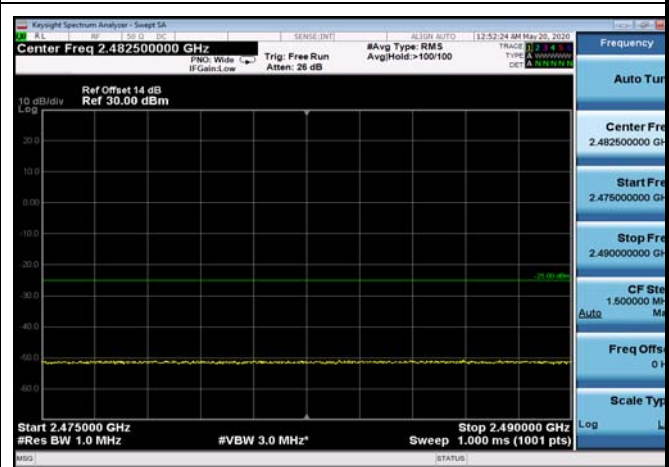

FDD07_10MHz_2565_QPSK_OneRB_low
_ExtraBands_Range_2475~2490