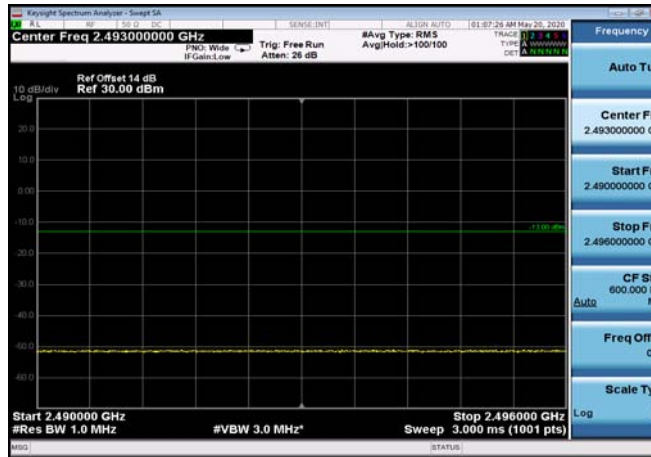

FDD07\_20MHz\_2560\_Q16\_OneRB\_high\_ExtraBands\_Range\_2576~2595

FDD07\_20MHz\_2560\_QPSK\_OneRB\_low\_ExtraBands\_Range\_2475~2490

FDD07\_20MHz\_2560\_QPSK\_OneRB\_low  
\_ExtraBands\_Range\_2490~2496