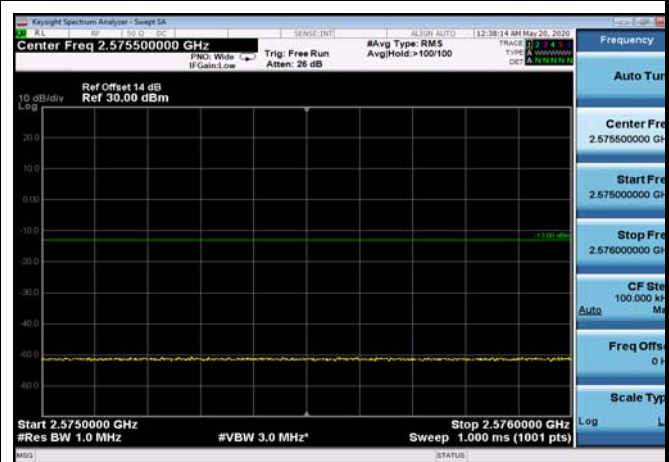

FDD07_20MHz_2510_QPSK_OneRB_high_ExtraBands_Range_2575~2576