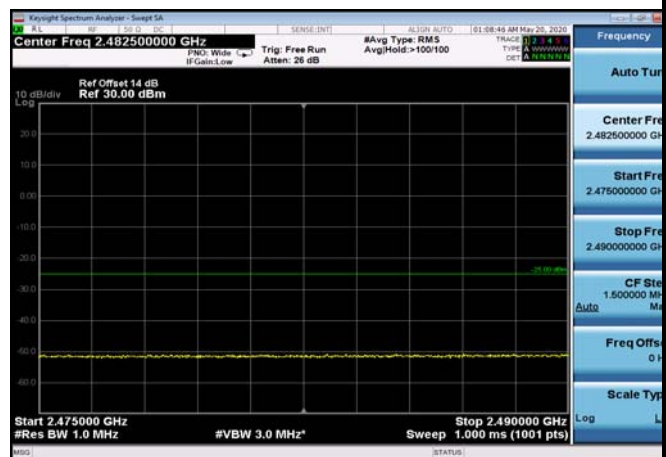

FDD07_20MHz_2560_QPSK_fullIRB_ExtraBan
ds_Range_2475~2490