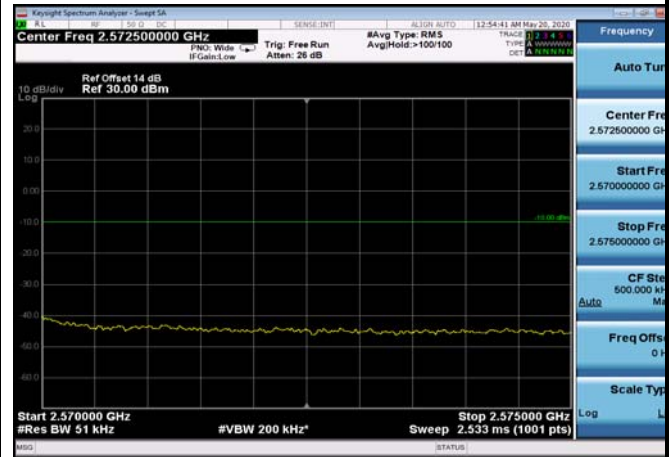

FDD07\_10MHz\_2565\_QPSK\_fullIRB\_ExtraBan  
ds\_Range\_2475~2490

FDD07\_10MHz\_2565\_QPSK\_fullIRB\_ExtraBan  
ds\_Range\_2490~2496

FDD07\_10MHz\_2565\_QPSK\_fullIRB\_ExtraBan  
ds\_Range\_2570~2575

FDD07\_10MHz\_2565\_QPSK\_fullIRB\_ExtraBan  
ds\_Range\_2575~2576