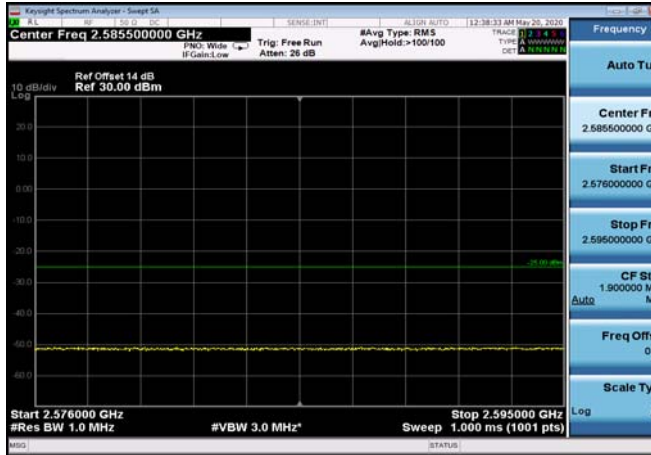

FDD07\_20MHz\_2510\_QPSK\_OneRB\_high\_ExtraBands\_Range\_2570~2575

FDD07\_20MHz\_2510\_QPSK\_OneRB\_high\_ExtraBands\_Range\_2575~2576

FDD07\_20MHz\_2510\_QPSK\_OneRB\_high  
\_ExtraBands\_Range\_2576~2595