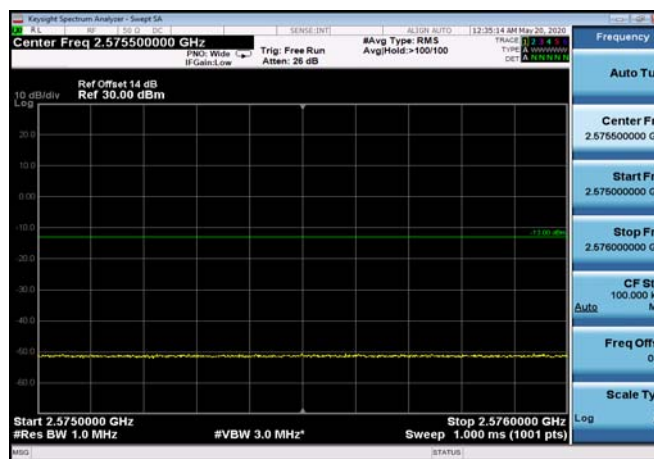

FDD07\_15MHz\_2507.5\_Q16\_fullRB\_ExtraBands\_Range\_2490~2496

FDD07\_15MHz\_2507.5\_Q16\_fullRB\_ExtraBands\_Range\_2570~2575

FDD07\_15MHz\_2507.5\_Q16\_fullRB\_ExtraBands\_Range\_2575~2576

FDD07\_15MHz\_2507.5\_Q16\_fullRB\_ExtraBands\_Range\_2576~2595