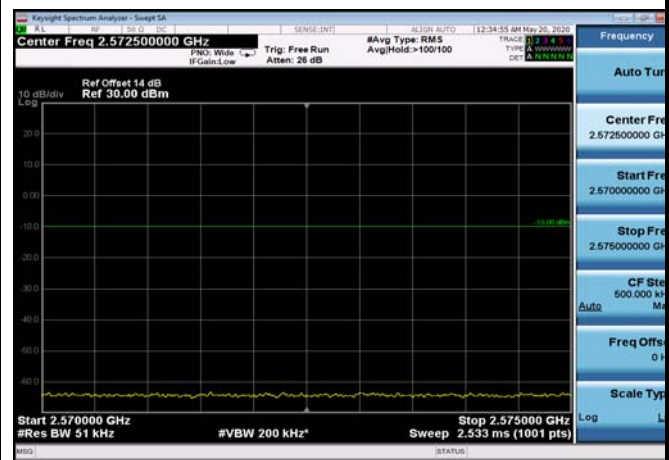

FDD07\_15MHz\_2507.5\_Q16\_fullRB\_ExtraBands\_Range\_2490~2496

FDD07\_15MHz\_2507.5\_Q16\_fullRB\_ExtraBands\_Range\_2570~2575

FDD07\_15MHz\_2507.5\_Q16\_fullRB\_ExtraBands\_Range\_2575~2576

FDD07\_15MHz\_2507.5\_Q16\_fullRB\_ExtraBands\_Range\_2576~2595