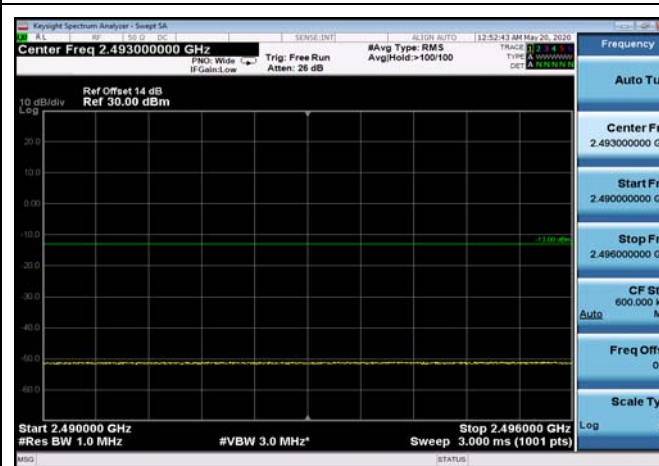

FDD07_10MHz_2565_QPSK_OneRB_low
_ExtraBands_Range_2490~2496