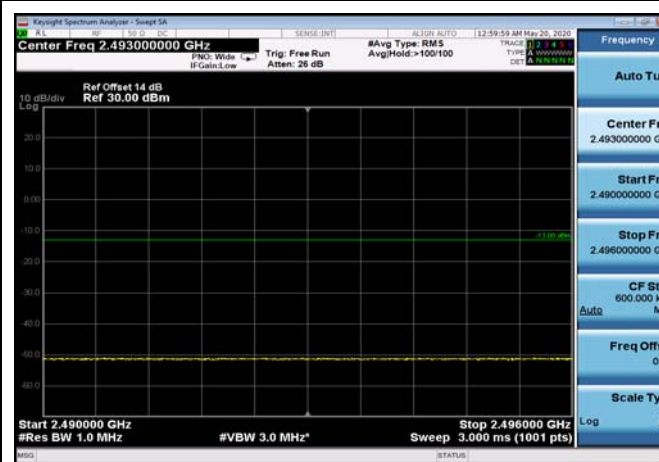

FDD07_15MHz_2562.5_QPSK_OneRB_low
_ExtraBands_Range_2490~2496