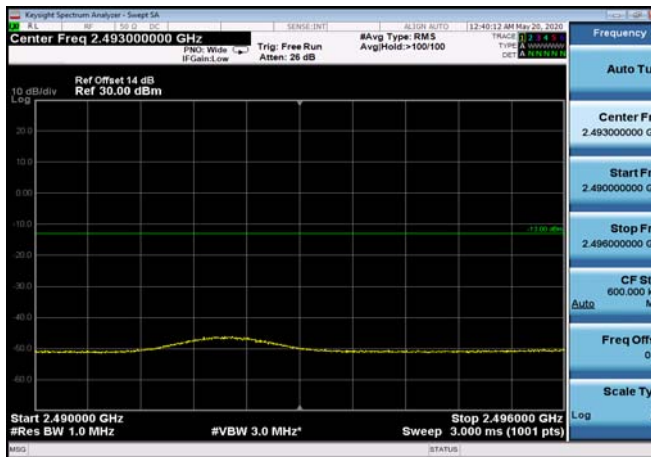

LowRange\_FDD07\_20MHz\_2510\_OneRB  
\_low\_QPSK

LowRange\_FDD07\_20MHz\_2510\_OneRB  
\_low\_Q16

FDD07\_20MHz\_2510\_Q16\_OneRB\_low  
\_ExtraBands\_Range\_2475~2490

FDD07\_20MHz\_2510\_Q16\_OneRB\_low  
\_ExtraBands\_Range\_2490~2496