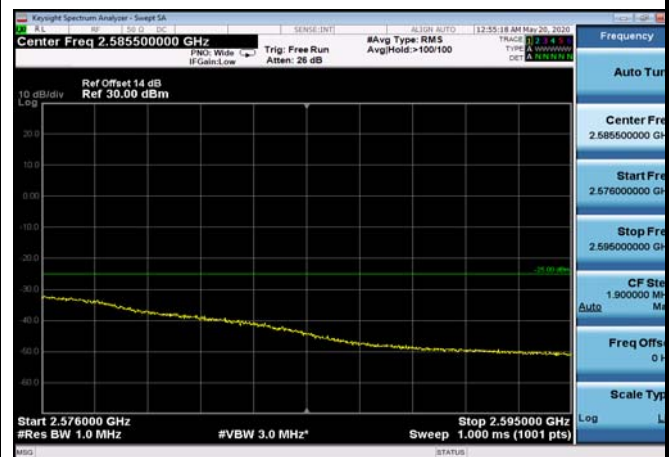

FDD07_10MHz_2565_QPSK_fullIRB_ExtraBan
ds_Range_2576~2595