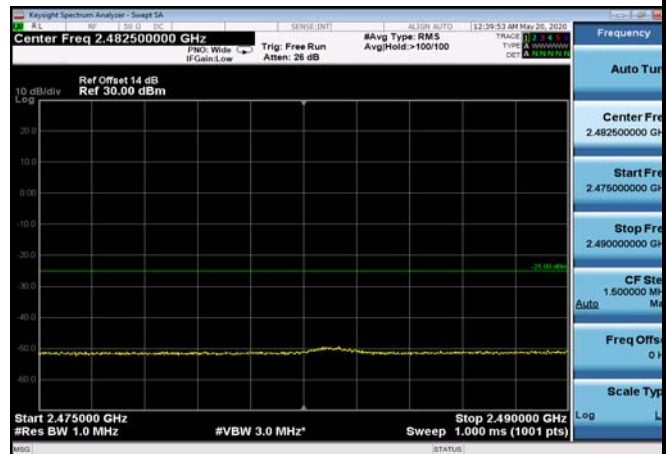

FDD07_20MHz_2510_Q16_OneRB_low
_ExtraBands_Range_2475~2490