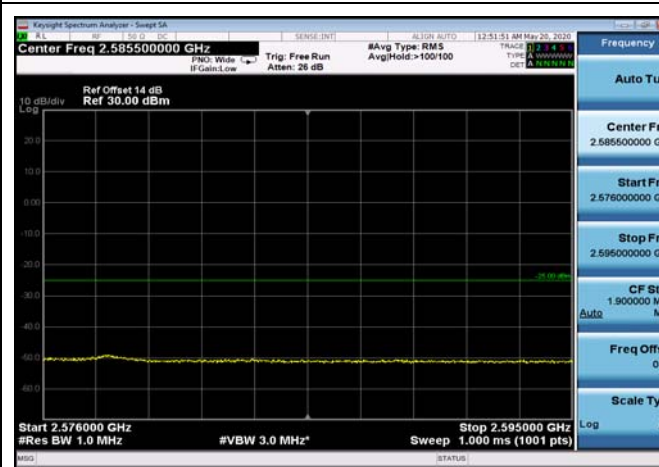

FDD07\_10MHz\_2565\_Q16\_OneRB\_high\_ExtraBands\_Range\_2570~2575

FDD07\_10MHz\_2565\_Q16\_OneRB\_high\_ExtraBands\_Range\_2575~2576

FDD07\_10MHz\_2565\_Q16\_OneRB\_high  
\_ExtraBands\_Range\_2576~2595