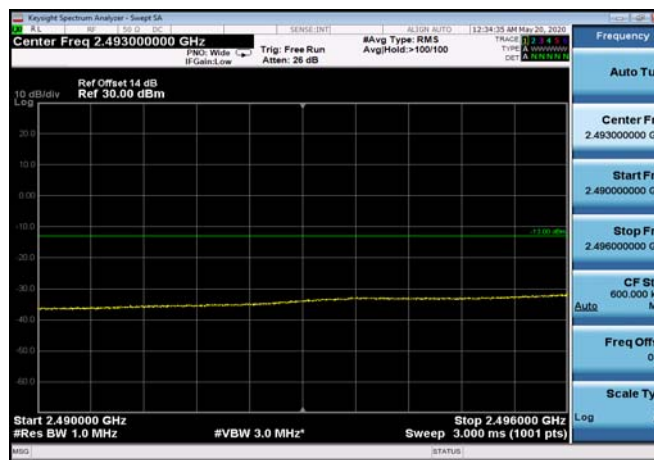

FDD07\_15MHz\_2507.5\_Q16\_fullRB\_ExtraBands\_Range\_2490~2496

FDD07\_15MHz\_2507.5\_Q16\_fullRB\_ExtraBands\_Range\_2570~2575

FDD07\_15MHz\_2507.5\_Q16\_fullRB\_ExtraBands\_Range\_2575~2576

FDD07\_15MHz\_2507.5\_Q16\_fullRB\_ExtraBands\_Range\_2576~2595