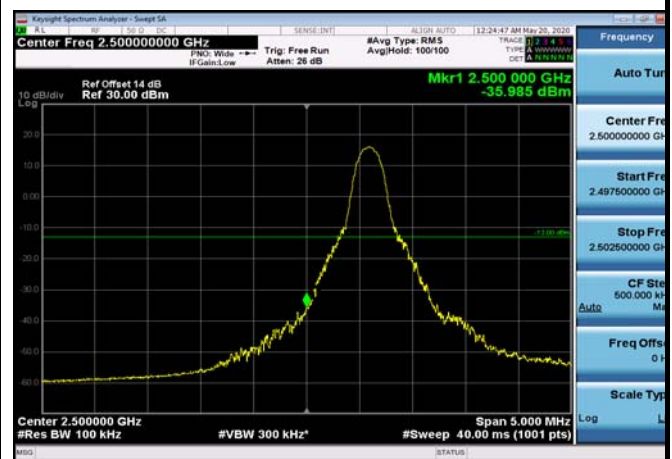

FDD07_10MHz_2505_QPSK_OneRB_high
_ExtraBands_Range_2570~2575

FDD07_10MHz_2505_QPSK_OneRB_high
_ExtraBands_Range_2575~2576

FDD07_10MHz_2505_QPSK_OneRB_high
_ExtraBands_Range_2576~2595

LowRange_FDD07_10MHz_2505_OneRB
_low_QPSK