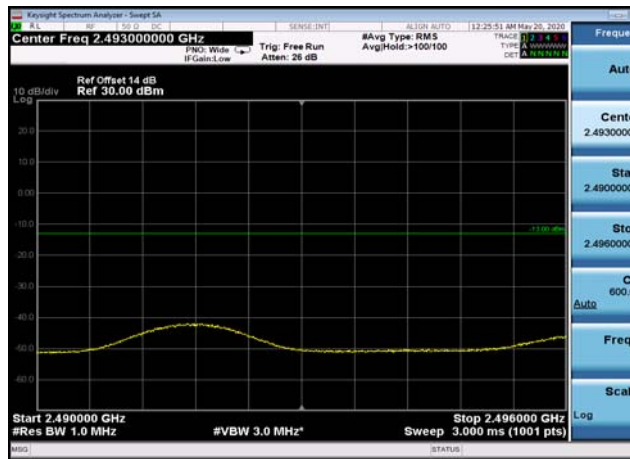

LowRange_FDD07_10MHz_2505_OneRB
_low_Q16

FDD07_10MHz_2505_Q16_OneRB_low
_ExtraBands_Range_2475~2490

FDD07_10MHz_2505_Q16_OneRB_low
_ExtraBands_Range_2490~2496

LowRange_ FDD07_10MHz_2505_fullRB
_Low_QPSK

LowRange_ FDD07_10MHz_2505_fullRB
_Low_Q16