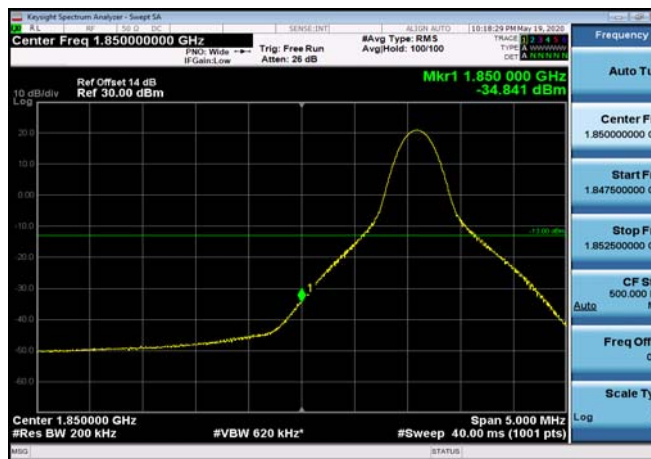

LowRange_FDD02_20MHz_1860_OneRB_low_QPSK