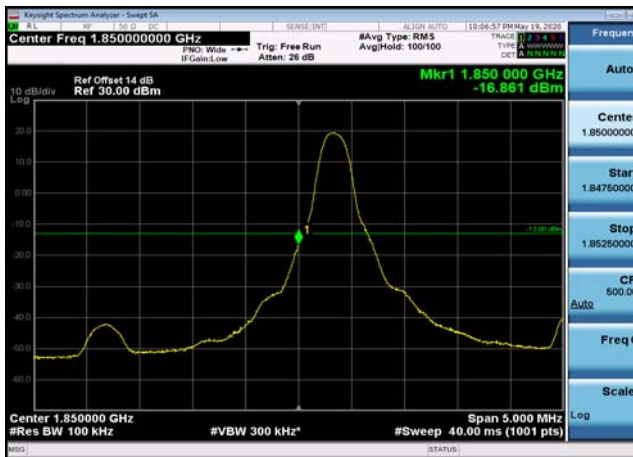

LowRange_FDD02_3MHz_1851.5_OneRB_low_QPSK

LowRange_FDD02_3MHz_1851.5_OneRB_low_Q16

LowRange_FDD02_3MHz_1851.5_fullIRB_Low_QPSK

LowRange_FDD02_3MHz_1851.5_fullIRB_Low_Q16

LowRange_FDD02_5MHz_1852.5_OneRB_low_QPSK