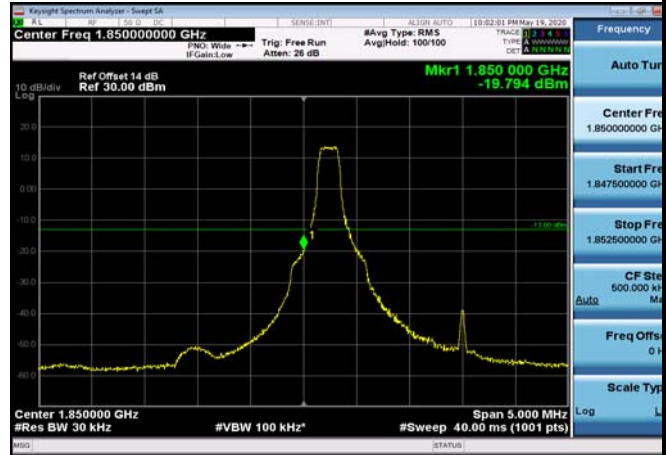

LowRange_FDD02_3MHz_1851.5_OneRB_low_QPSK

LowRange_FDD02_3MHz_1851.5_OneRB_low_Q16

LowRange_FDD02_3MHz_1851.5_fullIRB_Low_QPSK

LowRange_FDD02_3MHz_1851.5_fullIRB_Low_Q16

LowRange_FDD02_5MHz_1852.5_OneRB_low_QPSK