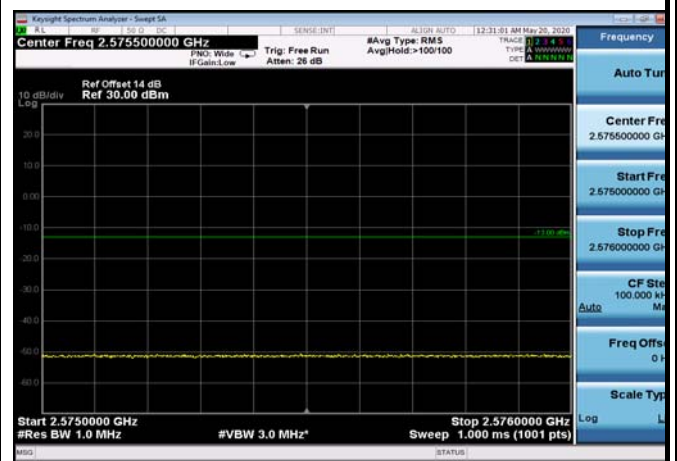

LowRange_FDD07_15MHz_2507.5_OneRB
_low_QPSK

FDD07_15MHz_2507.5_QPSK_OneRB_high
_ExtraBands_Range_2575~2576