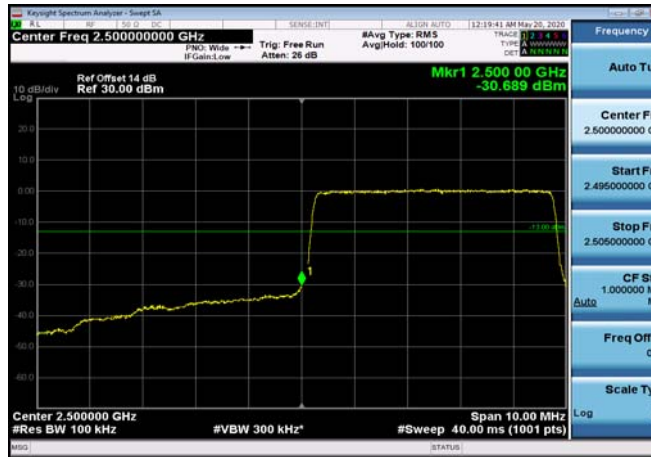

FDD07_5MHz_2502.5_Q16_OneRB_low
_ExtraBands_Range_2490~2496

LowRange_FDD07_5MHz_2502.5_fullRB
_Low_QPSK

LowRange_ FDD07_5MHz_2502.5_fullIRB
_Low_Q16

FDD07_5MHz_2502.5_Q16_fullIRB_ExtraBan
ds_Range_2475~2490