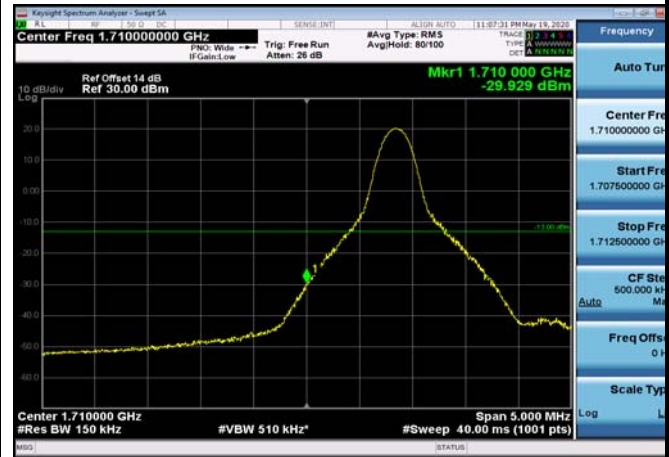

LowRange_FDD04_15MHz_1717.5_fullRB_Low_Q16

LowRange_FDD04_15MHz_1717.5_OneRB_low_Q16