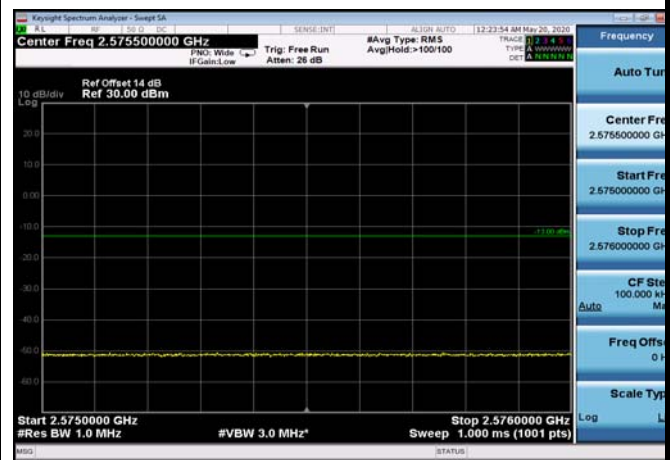

LowRange_FDD07_10MHz_2505_OneRB
_low_QPSK

FDD07_10MHz_2505_QPSK_OneRB_high
_ExtraBands_Range_2575~2576