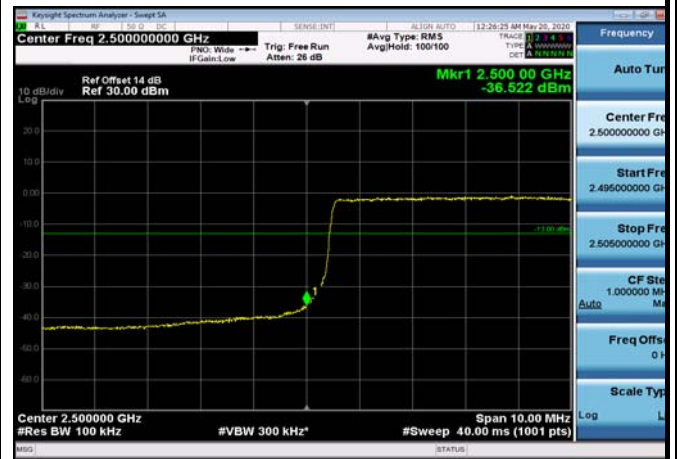

LowRange_FDD07_10MHz_2505_OneRB
_low_Q16

FDD07_10MHz_2505_Q16_OneRB_low
_ExtraBands_Range_2475~2490

FDD07_10MHz_2505_Q16_OneRB_low
_ExtraBands_Range_2490~2496

LowRange_ FDD07_10MHz_2505_fullRB
_Low_QPSK

LowRange_ FDD07_10MHz_2505_fullRB
_Low_Q16