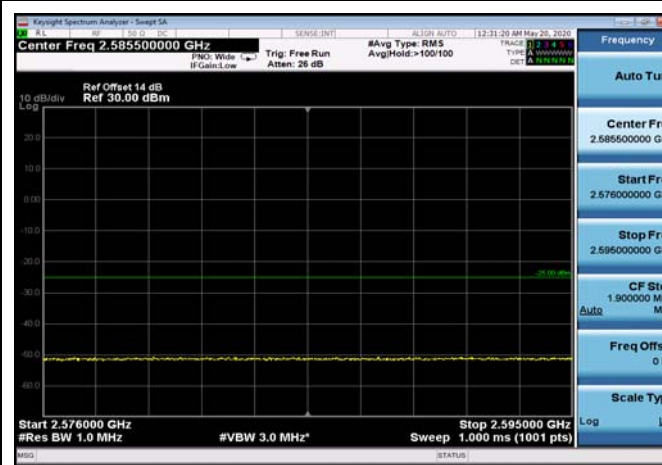

FDD07_10MHz_2505_Q16_fullRB_ExtraBand
s_Range_2576~2595

FDD07_15MHz_2507.5_QPSK_OneRB_high
_ExtraBands_Range_2570~2575

FDD07_15MHz_2507.5_QPSK_OneRB_high
_ExtraBands_Range_2575~2576

FDD07_15MHz_2507.5_QPSK_OneRB_high
_ExtraBands_Range_2576~2595