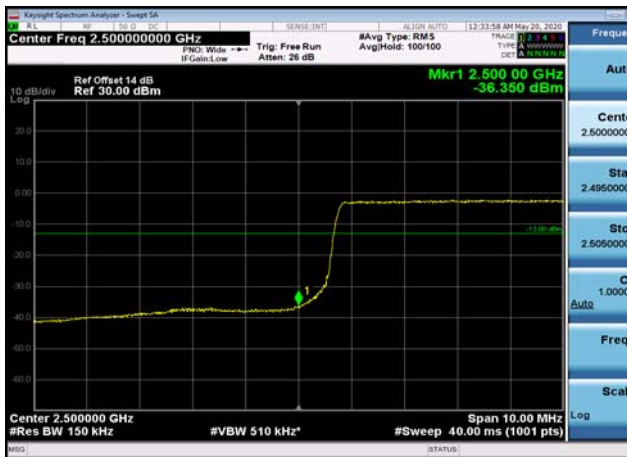

LowRange_FDD07_15MHz_2507.5_fullIRB_Low_Q16