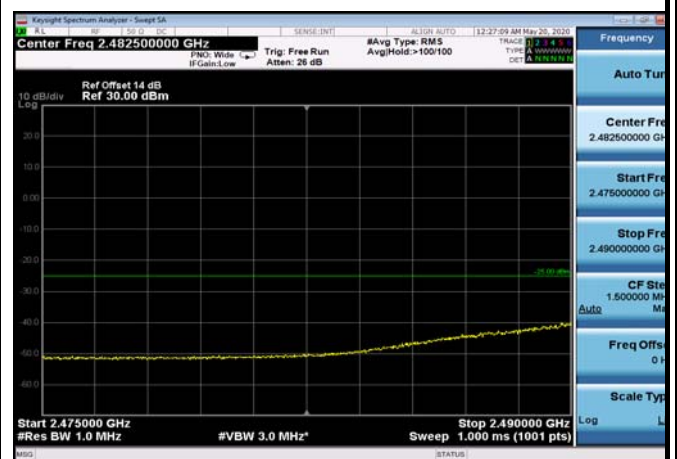

FDD07_10MHz_2505_Q16_fullRB_ExtraBand
s_Range_2570~2575

FDD07_10MHz_2505_Q16_fullRB_ExtraBand
s_Range_2475~2490