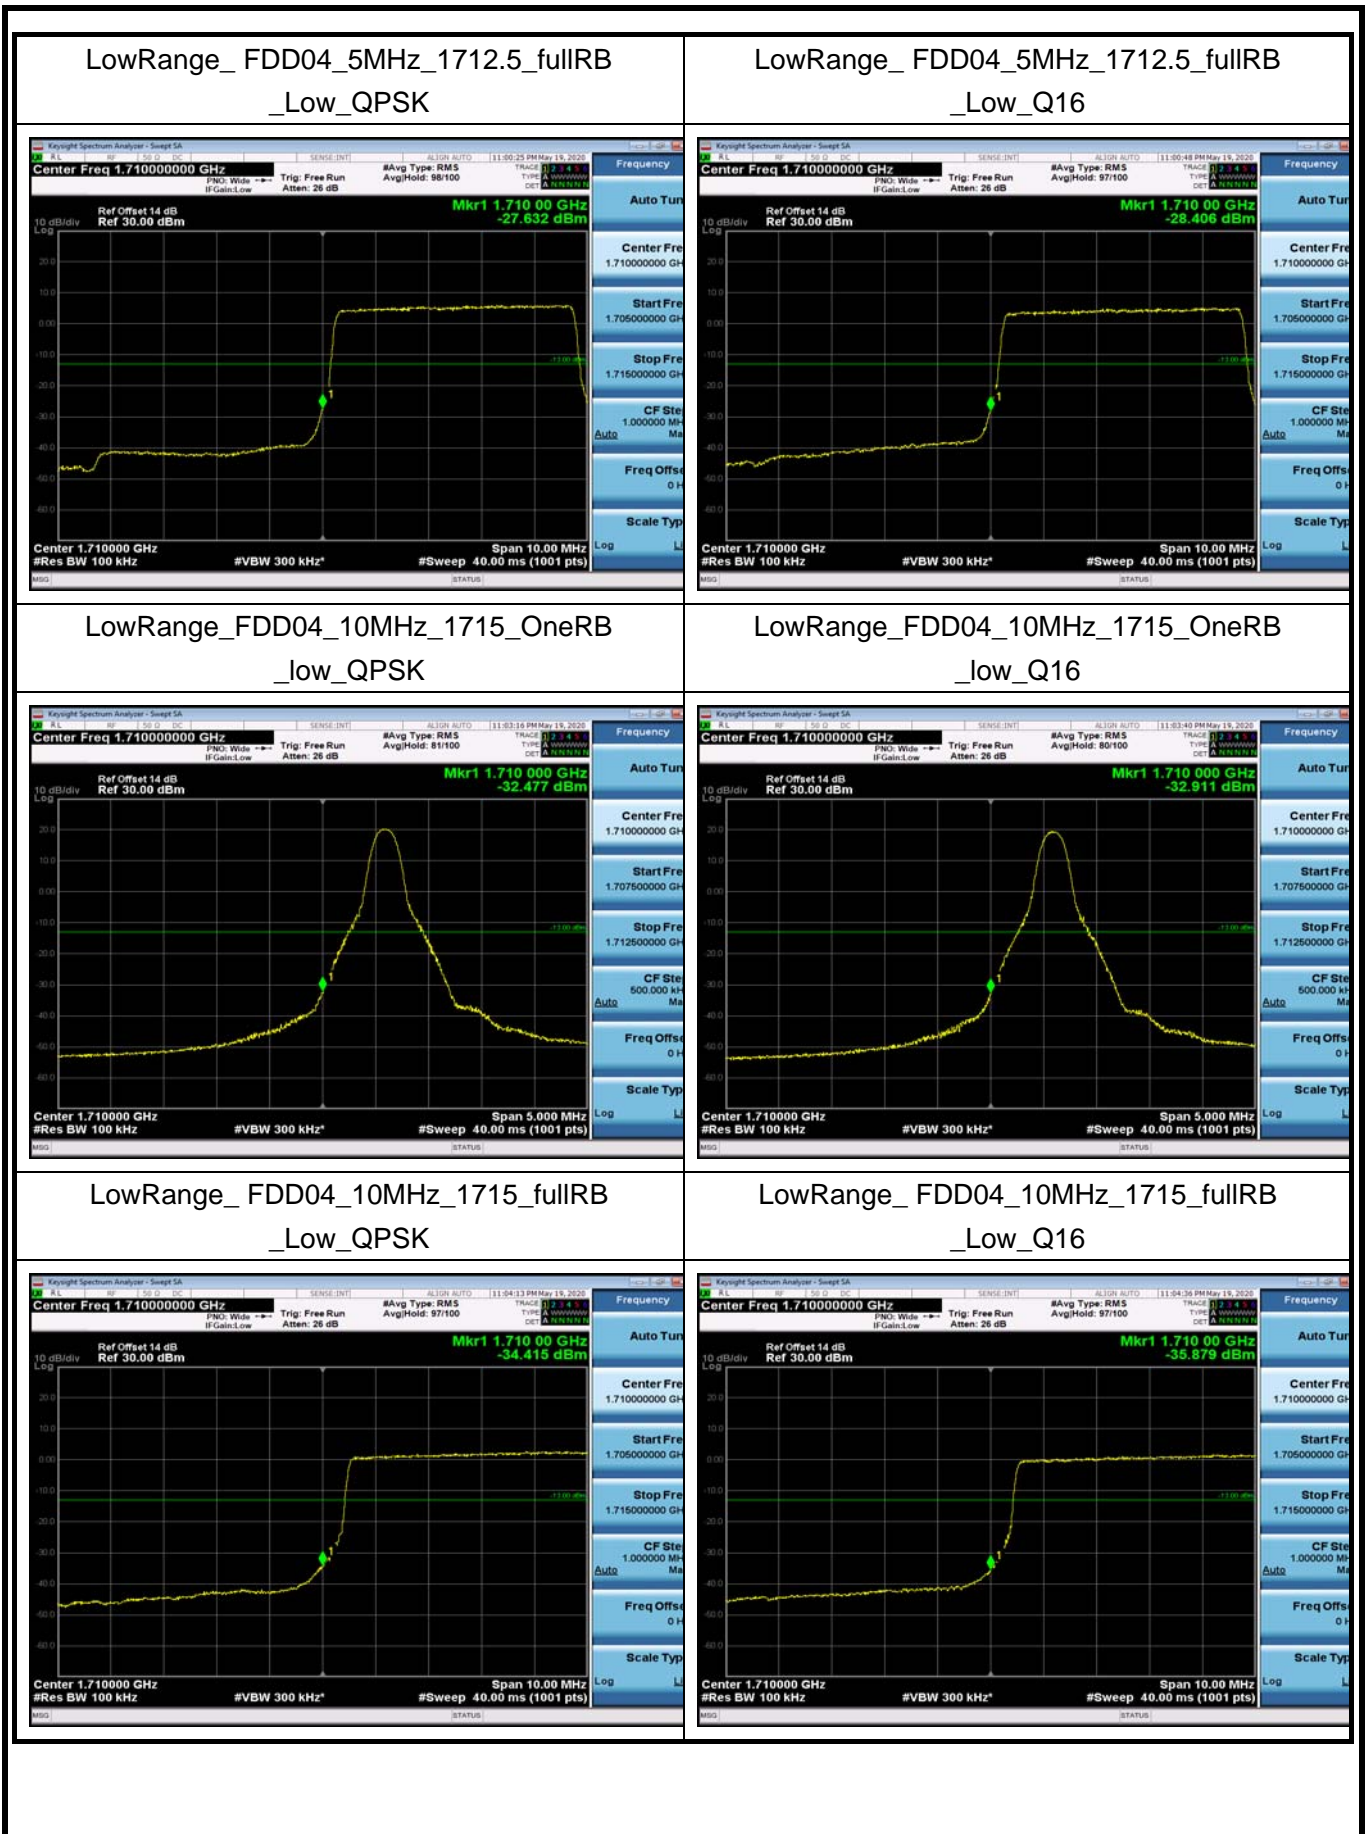

LowRange_FDD04_3MHz_1711.5_fullIRB_low_QPSK

LowRange_FDD04_3MHz_1711.5_fullIRB_low_Q16

LowRange_FDD04_5MHz_1712.5_OneRB_low_QPSK

LowRange_FDD04_5MHz_1712.5_OneRB_low_Q16

LowRange_FDD04_15MHz_1717.5_OneRB_low_QPSK