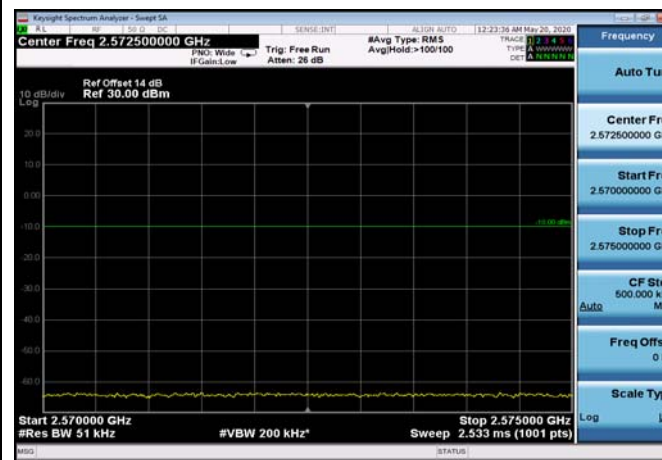

FDD07_10MHz_2505_QPSK_OneRB_high
_ExtraBands_Range_2576~2595

FDD07_10MHz_2505_QPSK_OneRB_high
_ExtraBands_Range_2570~2575