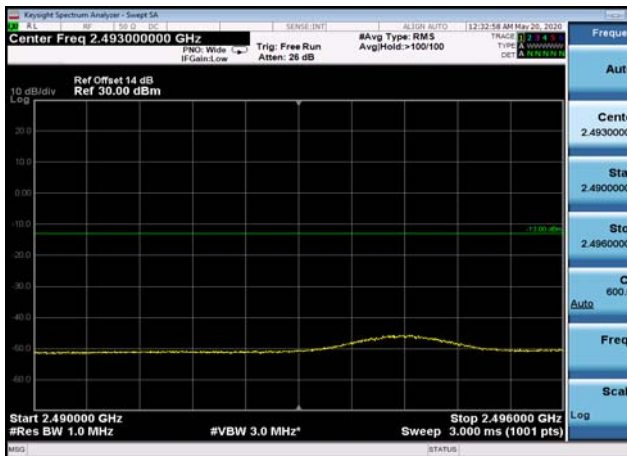

LowRange_FDD07_15MHz_2507.5_OneRB
_low_QPSK

LowRange_FDD07_15MHz_2507.5_OneRB_low_Q16

FDD07_15MHz_2507.5_Q16_OneRB_low_ExtraBands_Range_2475~2490

FDD07_15MHz_2507.5_Q16_OneRB_low_ExtraBands_Range_2490~2496