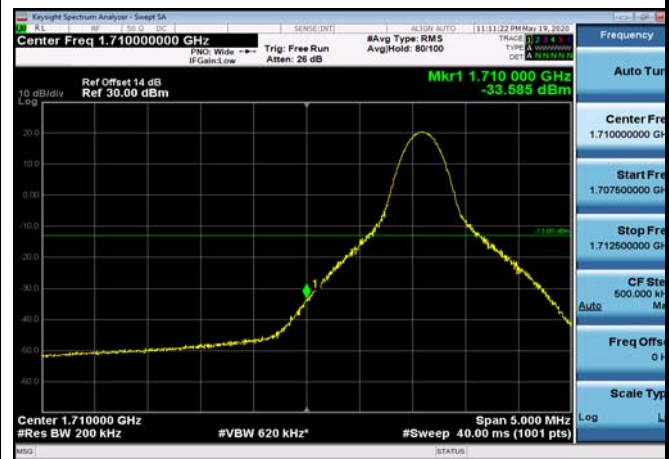

LowRange_FDD04_15MHz_1717.5_OneRB_low_Q16

LowRange_FDD04_15MHz_1717.5_fullRB_Low_QPSK

LowRange_FDD04_15MHz_1717.5_fullRB_Low_Q16

LowRange_FDD04_20MHz_1720_OneRB_low_QPSK

LowRange_FDD04_20MHz_1720_OneRB_low_Q16