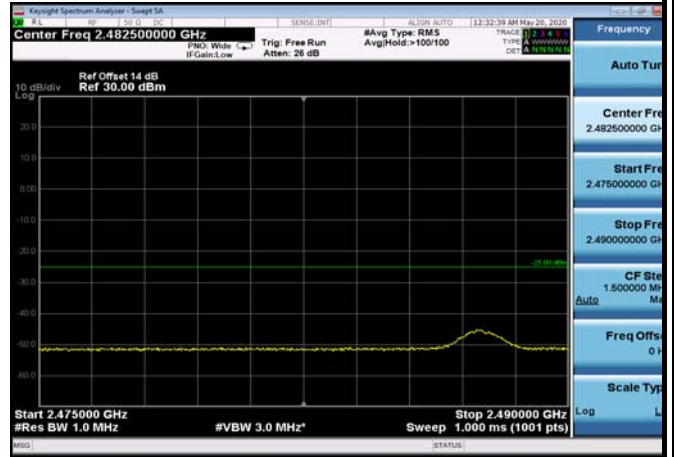

LowRange_FDD07_15MHz_2507.5_OneRB
_low_QPSK

LowRange_FDD07_15MHz_2507.5_OneRB_low_Q16

FDD07_15MHz_2507.5_Q16_OneRB_low_ExtraBands_Range_2475~2490

FDD07_15MHz_2507.5_Q16_OneRB_low_ExtraBands_Range_2490~2496