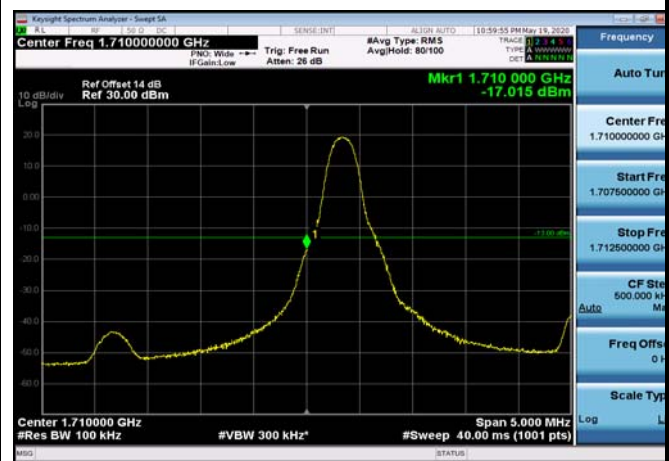

LowRange_FDD04_3MHz_1711.5_fullIRB_low_QPSK

LowRange_FDD04_3MHz_1711.5_fullIRB_low_Q16

LowRange_FDD04_5MHz_1712.5_OneRB_low_QPSK

LowRange_FDD04_5MHz_1712.5_OneRB_low_Q16

LowRange_FDD04_15MHz_1717.5_OneRB_low_QPSK