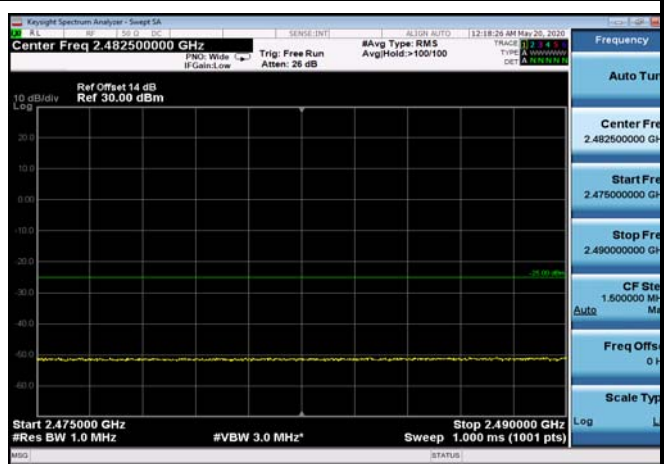

FDD07_5MHz_2502.5_QPSK_OneRB_high
_ExtraBands_Range_2576~2595

LowRange_FDD07_5MHz_2502.5_OneRB
_low_QPSK

LowRange_FDD07_5MHz_2502.5_OneRB
_low_Q16

FDD07_5MHz_2502.5_Q16_OneRB_low
_ExtraBands_Range_2475~2490