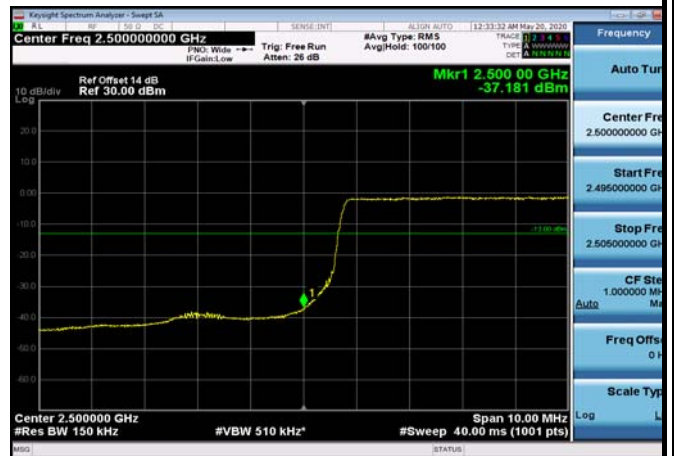

FDD07_15MHz_2507.5_Q16_fullIRB_ExtraBands_Range_2475~2490

LowRange_FDD07_15MHz_2507.5_fullIRB_Low_QPSK