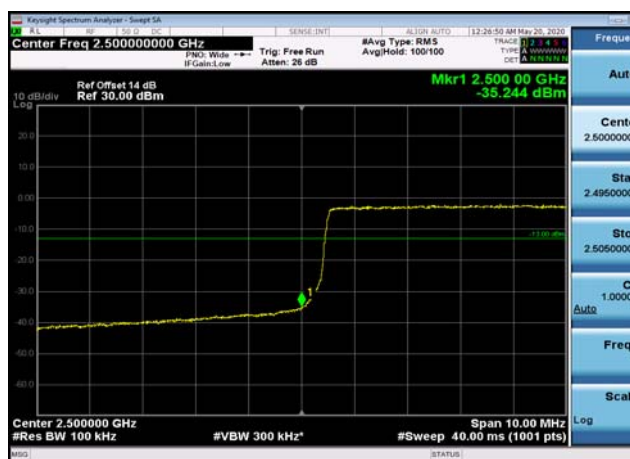

LowRange_FDD07_10MHz_2505_OneRB
_low_Q16

FDD07_10MHz_2505_Q16_OneRB_low
_ExtraBands_Range_2475~2490

FDD07_10MHz_2505_Q16_OneRB_low
_ExtraBands_Range_2490~2496

LowRange_ FDD07_10MHz_2505_fullRB
_Low_QPSK

LowRange_ FDD07_10MHz_2505_fullRB
_Low_Q16