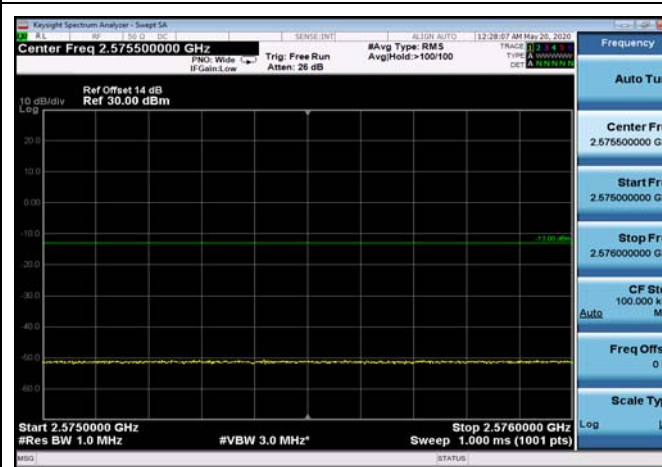

FDD07_10MHz_2505_Q16_fullRB_ExtraBand
s_Range_2475~2490

FDD07_10MHz_2505_Q16_fullRB_ExtraBand
s_Range_2490~2496

FDD07_10MHz_2505_Q16_fullRB_ExtraBand
s_Range_2570~2575

FDD07_10MHz_2505_Q16_fullRB_ExtraBand
s_Range_2575~2576