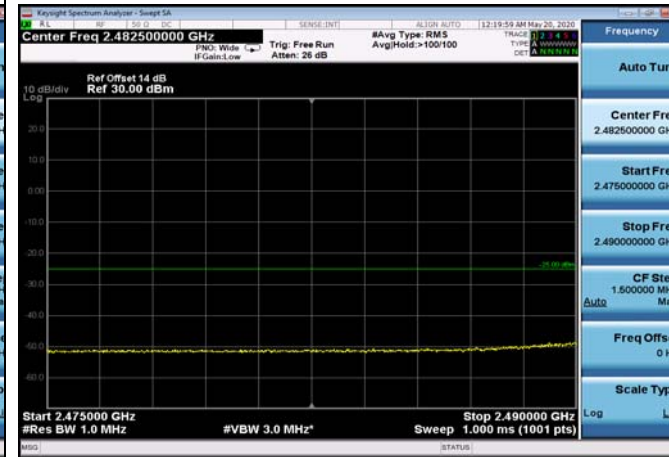

FDD07_5MHz_2502.5_Q16_OneRB_low
_ExtraBands_Range_2490~2496

LowRange_FDD07_5MHz_2502.5_fullRB
_Low_QPSK

LowRange_ FDD07_5MHz_2502.5_fullIRB
_Low_Q16

FDD07_5MHz_2502.5_Q16_fullIRB_ExtraBan
ds_Range_2475~2490