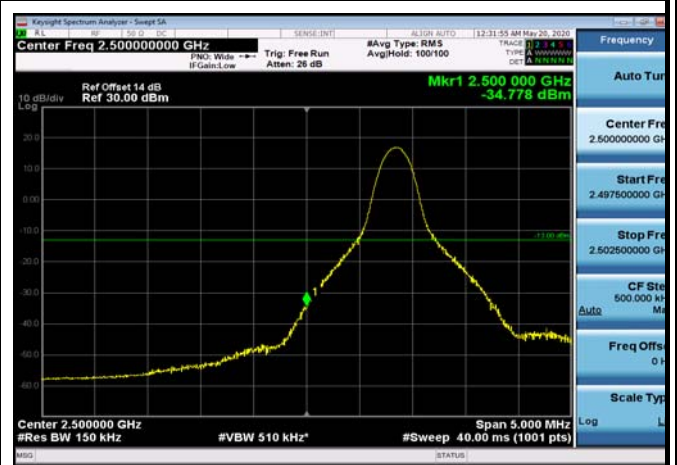

FDD07_15MHz_2507.5_Q16_OneRB_low_ExtraBands_Range_2475~2490

LowRange_FDD07_15MHz_2507.5_OneRB
_low_QPSK