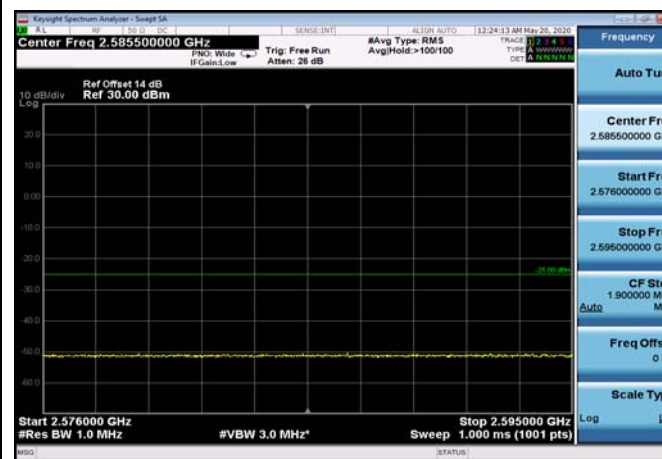

LowRange_FDD07_10MHz_2505_OneRB
_low_Q16

FDD07_10MHz_2505_QPSK_OneRB_high
_ExtraBands_Range_2576~2595