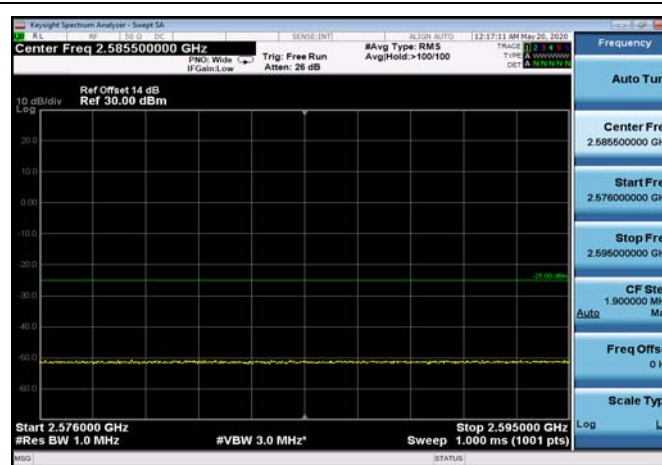

LowRange_FDD07_5MHz_2502.5_OneRB
_low_Q16

FDD07_5MHz_2502.5_QPSK_OneRB_high
_ExtraBands_Range_2576~2595