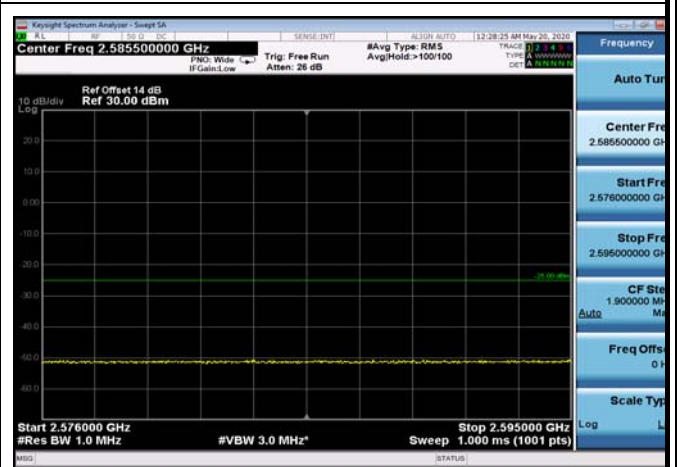

FDD07_15MHz_2507.5_QPSK_OneRB_high
_ExtraBands_Range_2575~2576

FDD07_10MHz_2505_Q16_fullRB_ExtraBand
s_Range_2576~2595