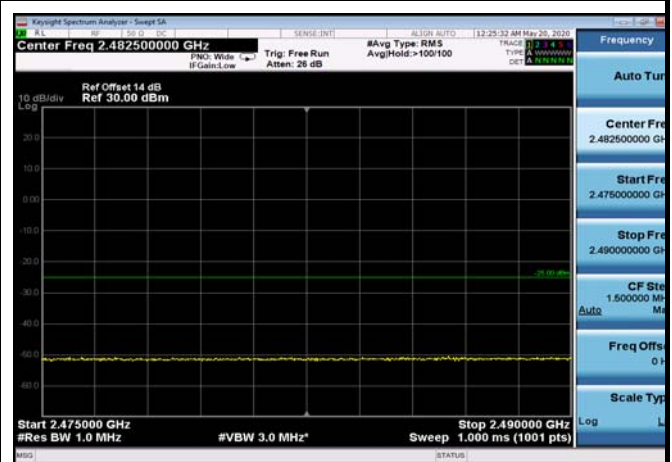

LowRange_ FDD07_10MHz_2505_fullRB
_Low_QPSK

FDD07_10MHz_2505_Q16_OneRB_low
_ExtraBands_Range_2475~2490