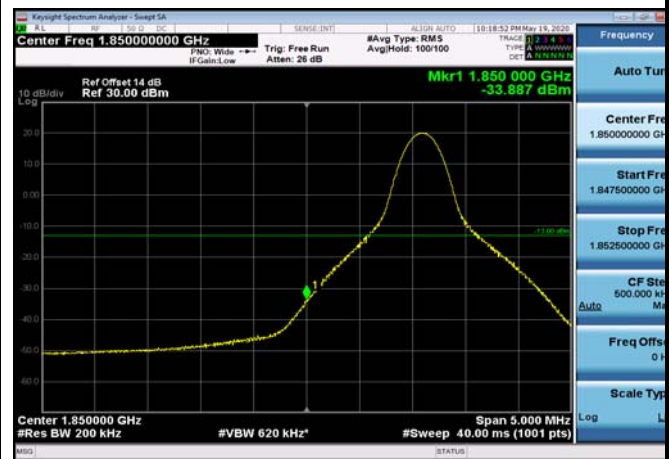

LowRange_ FDD02_20MHz_1860_fullRB
_Low_Q16

LowRange_FDD02_20MHz_1860_OneRB_low_Q16