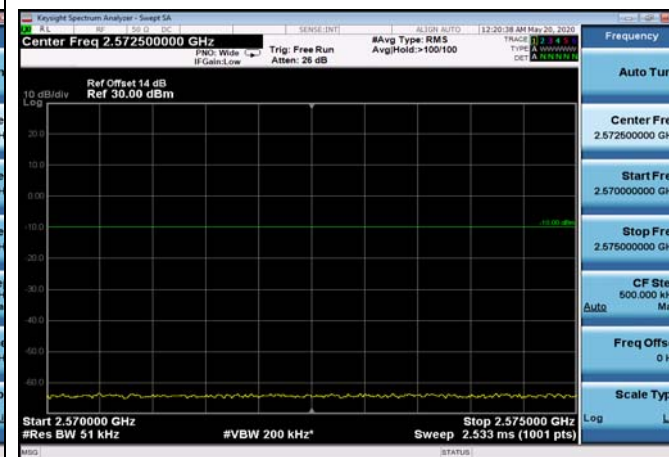

FDD07_5MHz_2502.5_Q16_fullIRB_ExtraBan
ds_Range_2576~2595

FDD07_5MHz_2502.5_Q16_fullIRB_ExtraBan
ds_Range_2570~2575