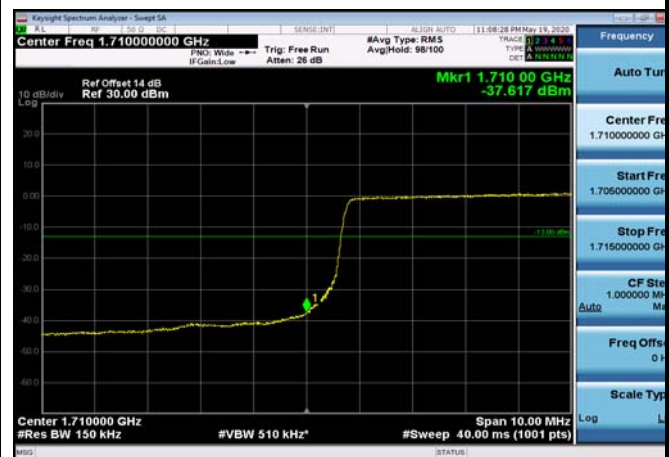

LowRange_FDD04_20MHz_1720_OneRB_low_Q16

LowRange_FDD04_15MHz_1717.5_fullRB_Low_Q16