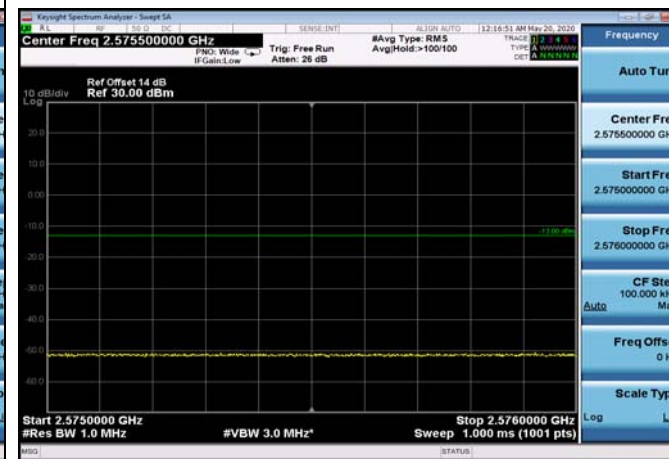

HighRange_FDD05_10MHz_844_OneRB_high_Q16

HighRange_FDD05_10MHz_844_fullRB_High_QPSK

HighRange_FDD05_10MHz_844_fullRB_High_Q16

FDD07_5MHz_2502.5_QPSK_OneRB_high_ExtraBands_Range_2570~2575

FDD07_5MHz_2502.5_QPSK_OneRB_high_ExtraBands_Range_2575~2576