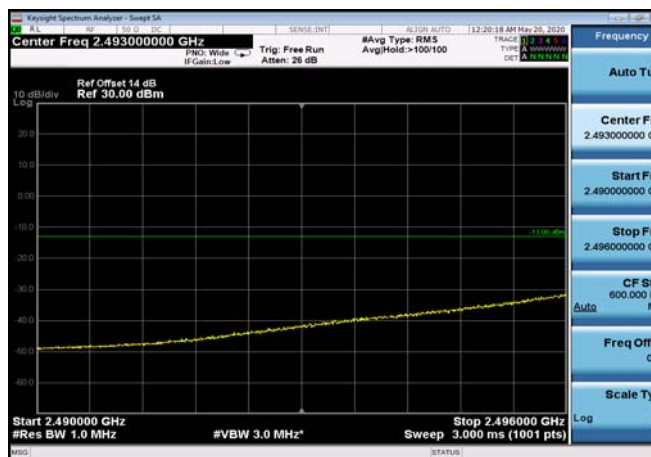

FDD07_5MHz_2502.5_Q16_fullIRB_ExtraBan
ds_Range_2575~2576

FDD07_5MHz_2502.5_Q16_fullIRB_ExtraBan
ds_Range_2490~2496