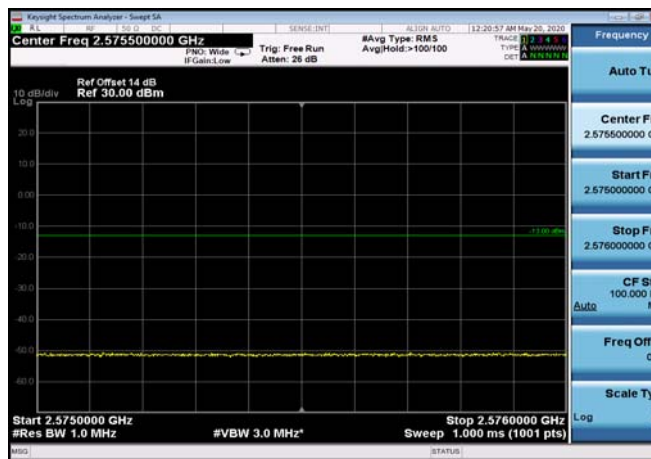

FDD07_5MHz_2502.5_Q16_fullIRB_ExtraBan
ds_Range_2575~2576