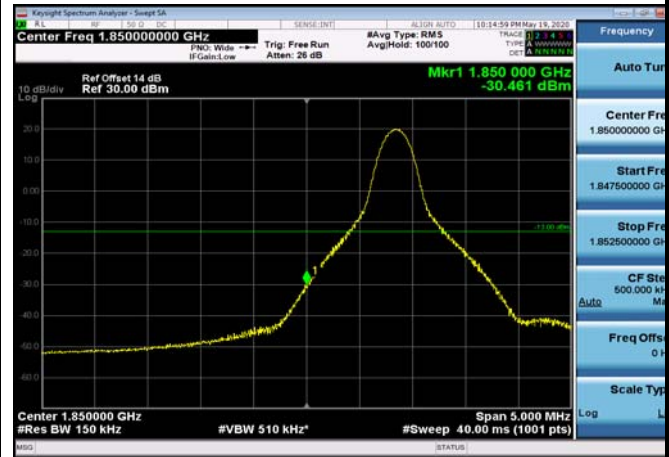

LowRange_ FDD02_10MHz_1855_fullRB
_Low_QPSK

LowRange_ FDD02_10MHz_1855_fullRB
_Low_Q16

LowRange_FDD02_15MHz_1857.5_OneRB_low_QPSK

LowRange_FDD02_15MHz_1857.5_OneRB_low_Q16

LowRange_FDD02_15MHz_1857.5_fullRB_low_QPSK