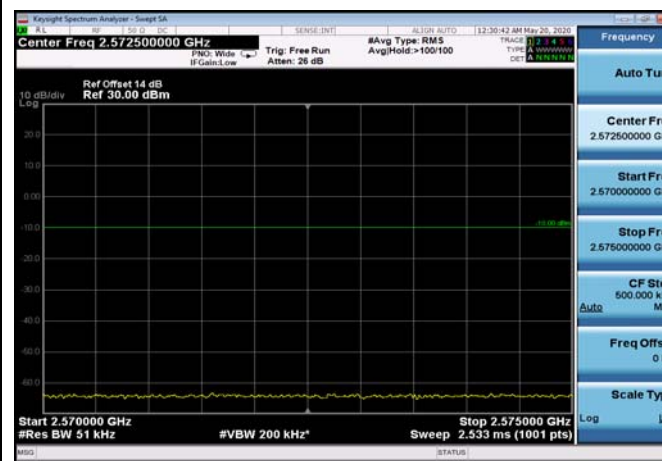

FDD07_15MHz_2507.5_QPSK_OneRB_high
_ExtraBands_Range_2576~2595

FDD07_15MHz_2507.5_QPSK_OneRB_high
_ExtraBands_Range_2570~2575