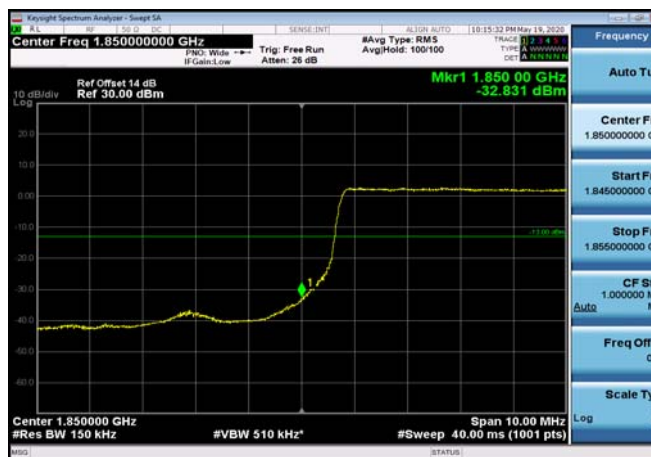

LowRange_ FDD02_10MHz_1855_fullRB
_Low_QPSK

LowRange_ FDD02_10MHz_1855_fullRB
_Low_Q16

LowRange_FDD02_15MHz_1857.5_OneRB_low_QPSK

LowRange_FDD02_15MHz_1857.5_OneRB_low_Q16

LowRange_FDD02_15MHz_1857.5_fullRB_low_QPSK

LowRange_FDD02_15MHz_1857.5_fullRB_low_Q16

LowRange_FDD02_20MHz_1860_OneRB_low_QPSK

LowRange_FDD02_20MHz_1860_OneRB_low_Q16

LowRange_ FDD02_20MHz_1860_fullRB
_Low_QPSK

LowRange_ FDD02_20MHz_1860_fullRB
_Low_Q16