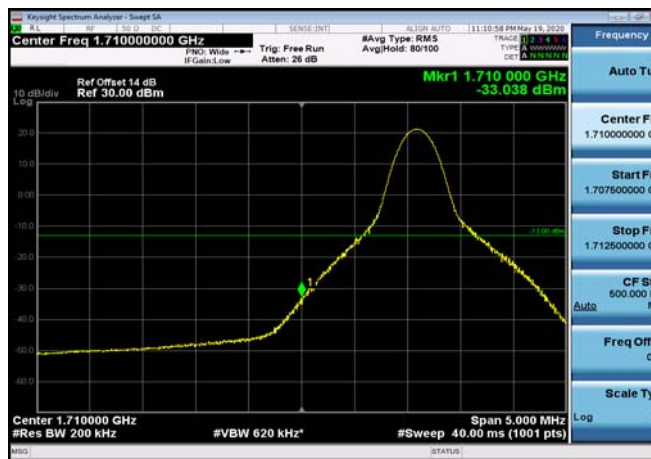

LowRange_FDD04_15MHz_1717.5_OneRB_low_Q16

LowRange_FDD04_15MHz_1717.5_fullRB_Low_QPSK

LowRange_FDD04_15MHz_1717.5_fullRB_Low_Q16

LowRange_FDD04_20MHz_1720_OneRB_low_QPSK

LowRange_FDD04_20MHz_1720_OneRB_low_Q16