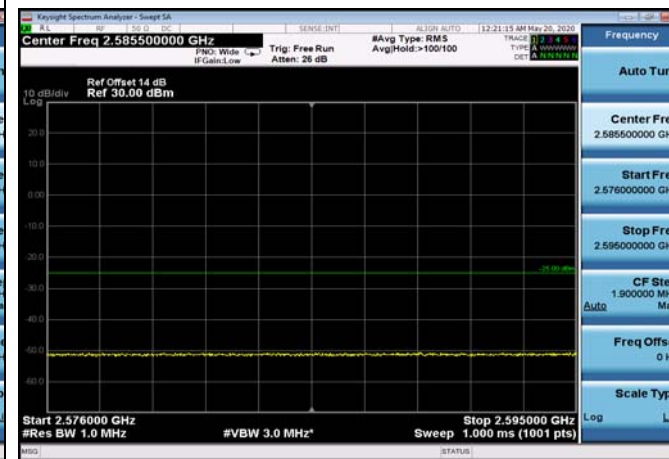

FDD07_5MHz_2502.5_Q16_fullIRB_ExtraBan
ds_Range_2490~2496

FDD07_5MHz_2502.5_Q16_fullIRB_ExtraBan
ds_Range_2570~2575

FDD07_5MHz_2502.5_Q16_fullIRB_ExtraBan
ds_Range_2575~2576

FDD07_5MHz_2502.5_Q16_fullIRB_ExtraBan
ds_Range_2576~2595