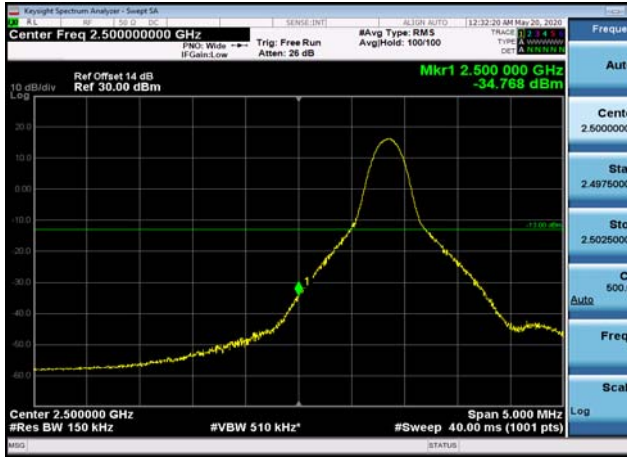

FDD07_15MHz_2507.5_Q16_OneRB_low_ExtraBands_Range_2490~2496

LowRange_FDD07_15MHz_2507.5_OneRB_low_Q16