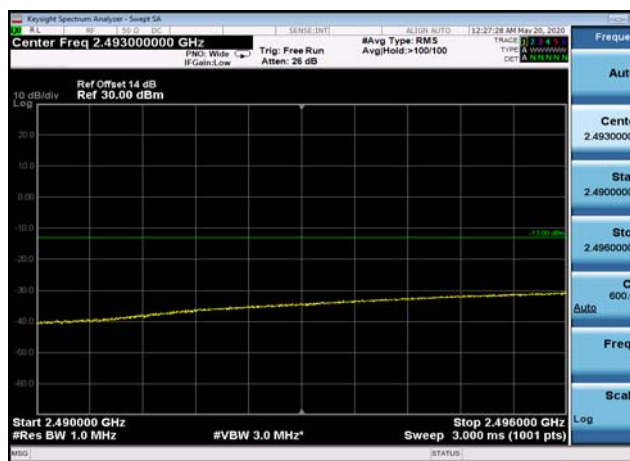

FDD07_10MHz_2505_Q16_fullRB_ExtraBand
s_Range_2490~2496