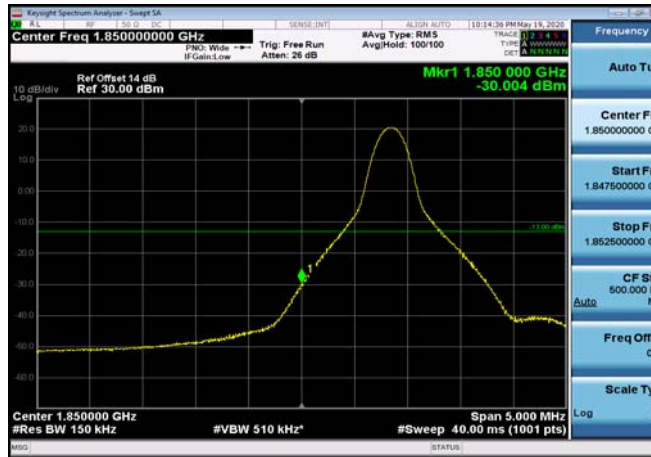

LowRange_ FDD02_10MHz_1855_fullRB
_Low_QPSK

LowRange_ FDD02_10MHz_1855_fullRB
_Low_Q16

LowRange_FDD02_15MHz_1857.5_OneRB_low_QPSK

LowRange_FDD02_15MHz_1857.5_OneRB_low_Q16

LowRange_FDD02_15MHz_1857.5_fullRB_low_QPSK