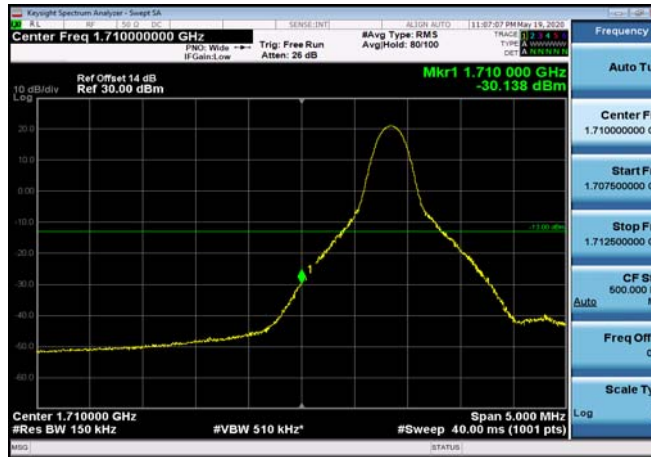

LowRange_FDD04_3MHz_1711.5_fullIRB_low_QPSK

LowRange_FDD04_3MHz_1711.5_fullIRB_low_Q16

LowRange_FDD04_5MHz_1712.5_OneRB_low_QPSK

LowRange_FDD04_5MHz_1712.5_OneRB_low_Q16

LowRange_FDD04_15MHz_1717.5_OneRB_low_QPSK