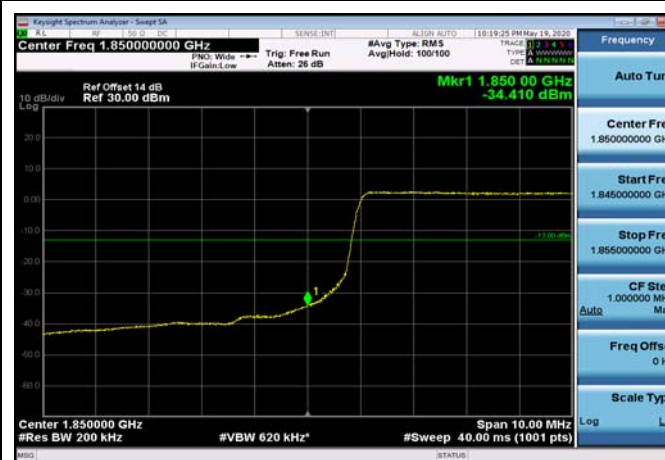

LowRange_FDD02_15MHz_1857.5_fullRB_low_Q16

LowRange_FDD02_20MHz_1860_OneRB_low_QPSK

LowRange_FDD02_20MHz_1860_OneRB_low_Q16

LowRange_ FDD02_20MHz_1860_fullRB
_Low_QPSK

LowRange_ FDD02_20MHz_1860_fullRB
_Low_Q16