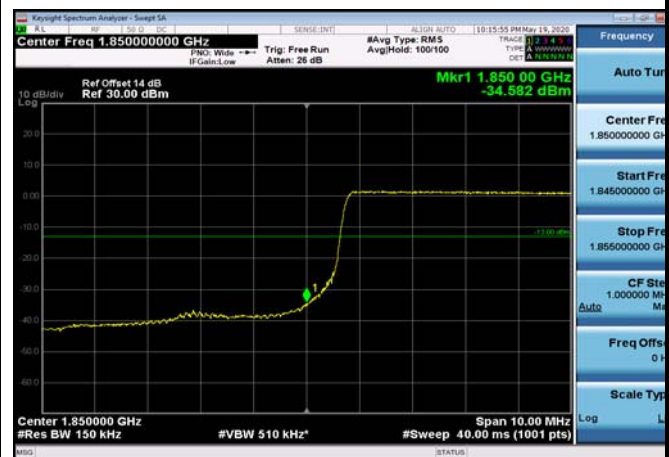

LowRange_FDD02_20MHz_1860_OneRB_low_Q16

LowRange_FDD02_15MHz_1857.5_fullRB_low_Q16