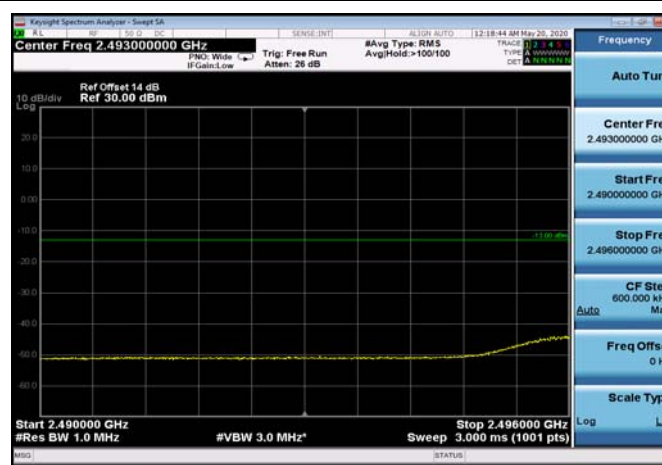

FDD07_5MHz_2502.5_Q16_OneRB_low
_ExtraBands_Range_2490~2496