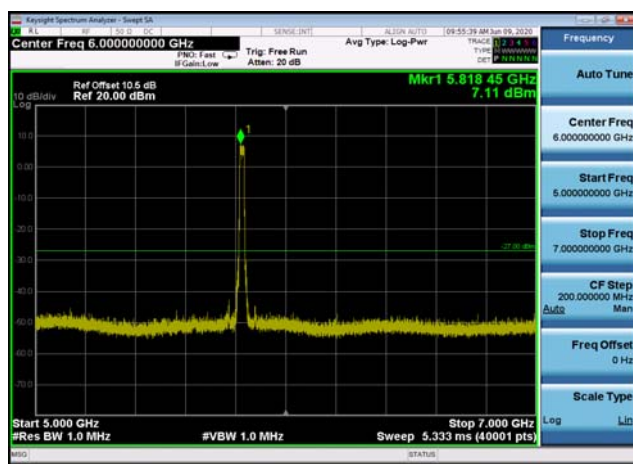

U-NII-3 ,Plot 3,5000MHz~7000MHz-802.11n(20MHz),5825MHz