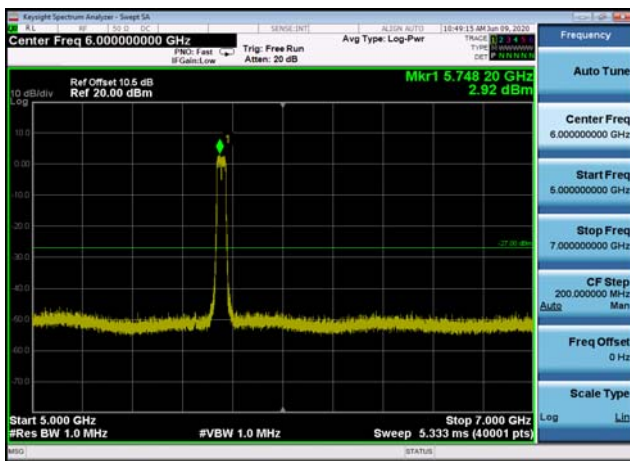

U-NII-3 ,Plot 4,7000MHz~26000MHz-802.
11n(40MHz),5755MHz

U-NII-3 ,Plot 3,5000MHz~7000MHz-802.1
1n(40MHz),5755MHz