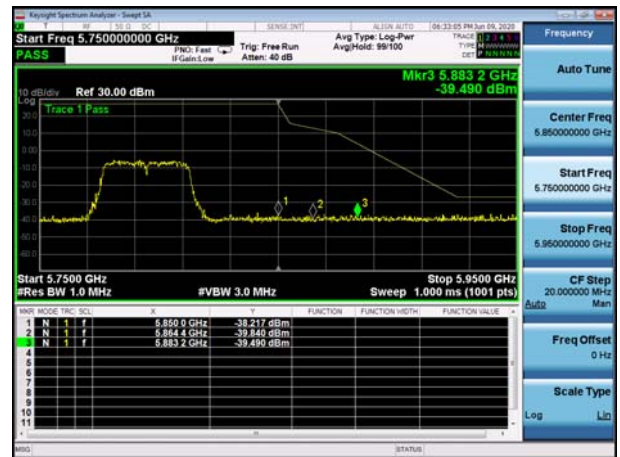

U-NII-3 ,Plot 1,Band Edge-802.11a(20M
Hz),5825MHz

U-NII-3 ,Plot 1,Band Edge-802.11ac(20 MHz),5745MHz

U-NII-3 ,Plot 1,Band Edge-802.11ac(20 MHz),5825MHz

U-NII-3 ,Plot 1,Band Edge-802.11ac(40 MHz),5755MHz

U-NII-3 ,Plot 1,Band Edge-802.11ac(40 MHz),5795MHz