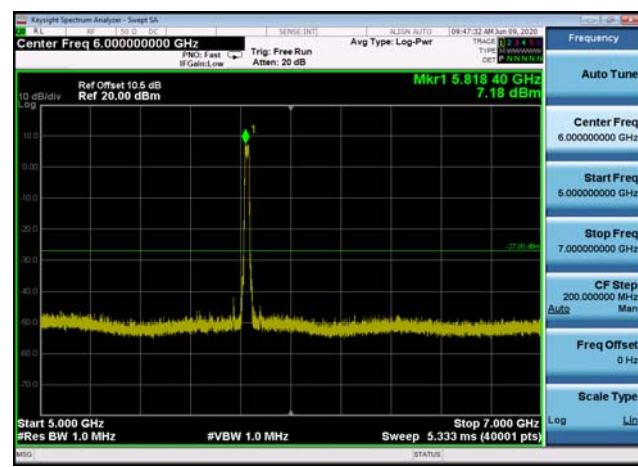

U-NII-3 ,Plot 3,5000MHz~7000MHz-802.11a(20MHz),5825MHz