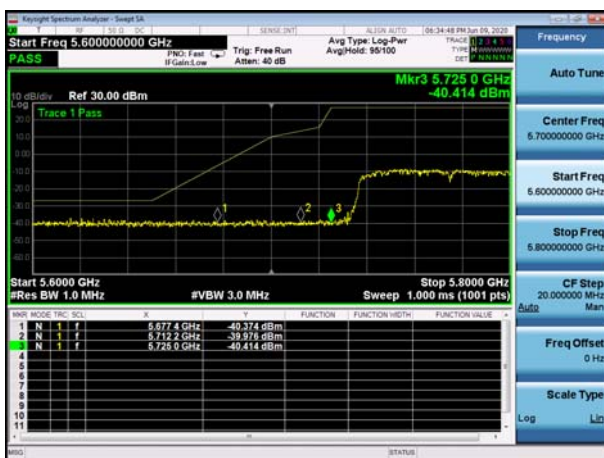

U-NII-3 ,Plot 1,Band Edge-802.11ac(80 MHz),5775MHz