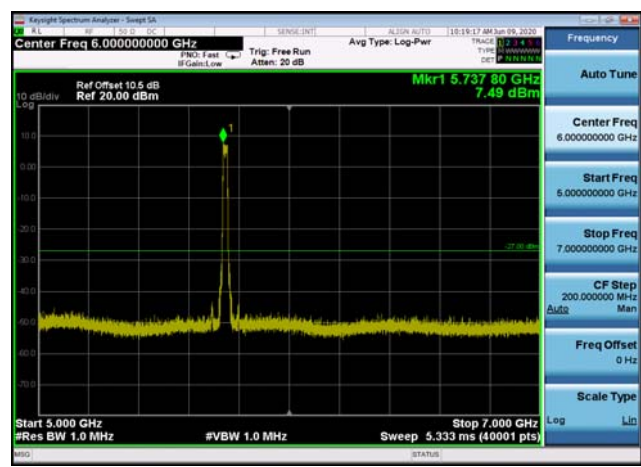

U-NII-3 ,Plot 3,5000MHz~7000MHz-802.11a(20MHz),5825MHz

U-NII-3 ,Plot 3,5000MHz~7000MHz-802.11a(20MHz),5785MHz

U-NII-3 ,Plot 3,500MHz~7000MHz-802.1
1ac(20MHz),5785MHz

U-NII-3 ,Plot 3,500MHz~7000MHz-802.1
1ac(20MHz),5745MHz