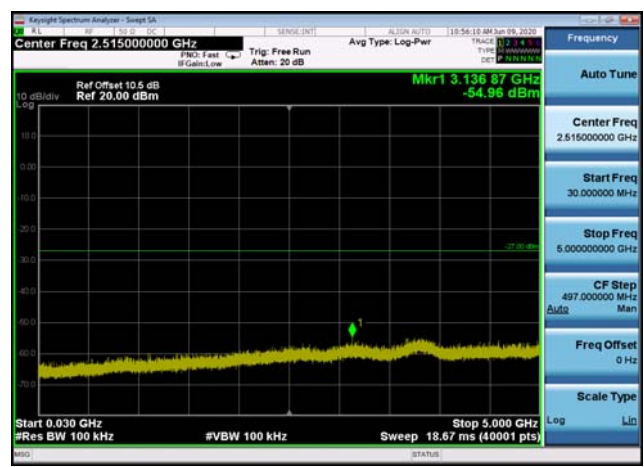

U-NII-3 ,Plot 2,30MHz~5000MHz-802.11a
c(80MHz),5775MHz

U-NII-3 ,Plot 2,30MHz~5000MHz-802.11a
c(40MHz),5755MHz