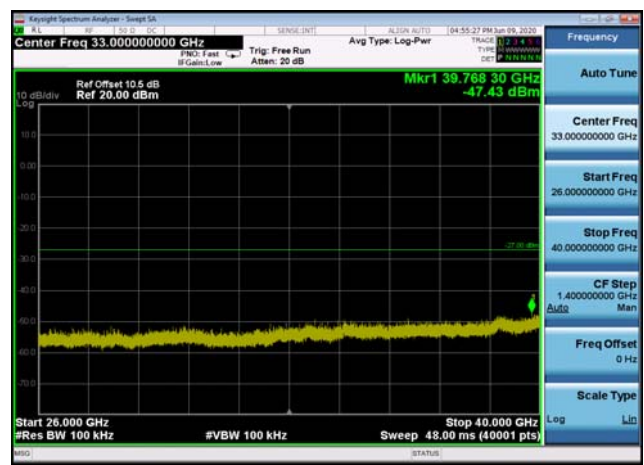

U-NII-3 ,Plot 4,7000MHz~26000MHz-802.
11n(20MHz),5785MHz

U-NII-3 ,Plot 4,7000MHz~26000MHz-802.
11n(20MHz),5825MHz

U-NII-3 ,Plot 2,26000MHz~40000MHz-802
.11n(20MHz),5785MHz

U-NII-3 ,Plot 2,26000MHz~40000MHz-802
.11n(20MHz),5745MHz