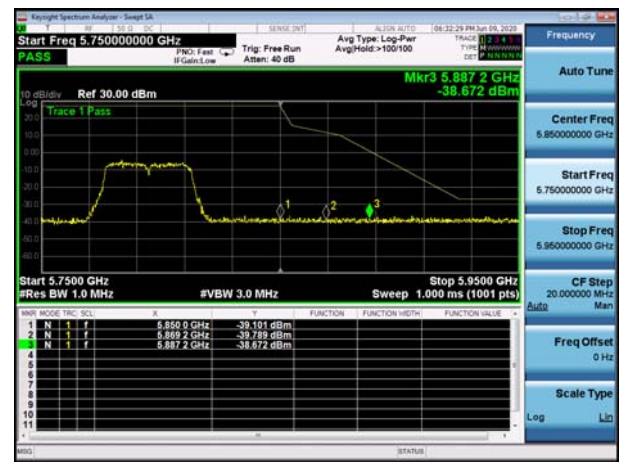

U-NII-3 ,Plot 1,Band Edge-802.11n(40M
Hz),5755MHz

U-NII-3 ,Plot 2,26000MHz~40000MHz-802
.11n(20MHz),5825MHz

U-NII-3 ,Plot 2,30MHz~5000MHz-802.11n
(40MHz),5755MHz

U-NII-3 ,Plot 1,Band Edge-802.11n(40M
Hz),5795MHz