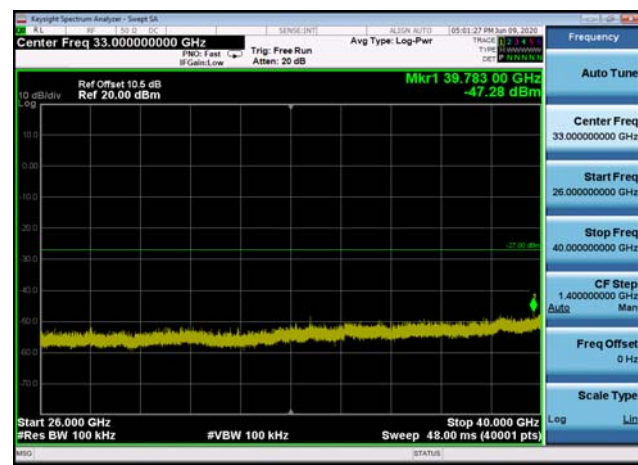

U-NII-3 ,Plot 1,Band Edge-802.11n(40M
Hz),5755MHz

U-NII-3 ,Plot 2,26000MHz~40000MHz-802
.11n(20MHz),5785MHz