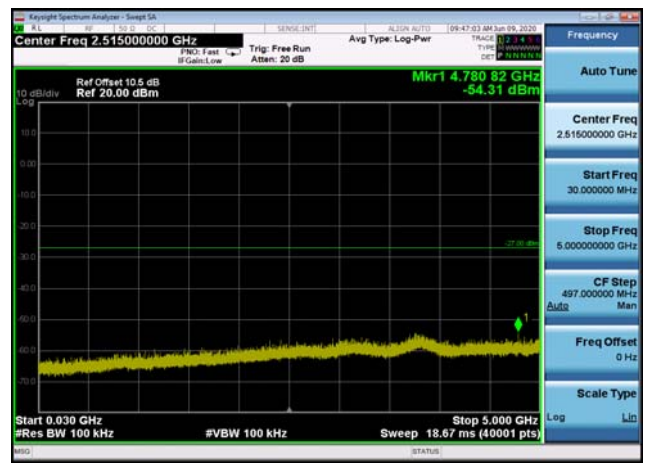

U-NII-3 ,Plot 2,30MHz~5000MHz-802.11a
c(20MHz),5785MHz

U-NII-3 ,Plot 2,30MHz~5000MHz-802.11a
(20MHz),5825MHz