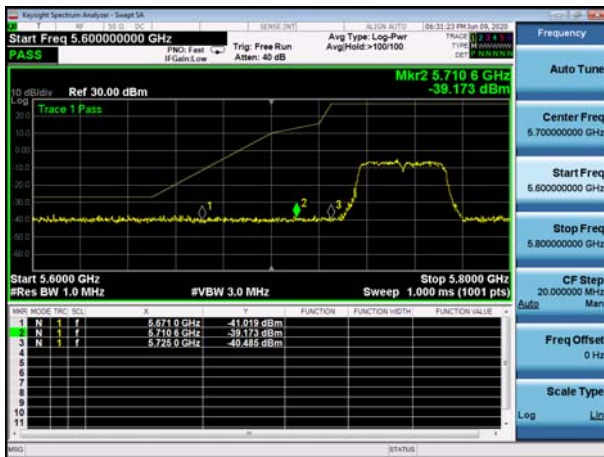

U-NII-3 ,Plot 1,Band Edge-802.11a(20M
Hz),5825MHz

U-NII-3 ,Plot 1,Band Edge-802.11ac(20 MHz),5745MHz

U-NII-3 ,Plot 1,Band Edge-802.11ac(20 MHz),5825MHz

U-NII-3 ,Plot 1,Band Edge-802.11ac(40 MHz),5755MHz

U-NII-3 ,Plot 1,Band Edge-802.11ac(40 MHz),5795MHz