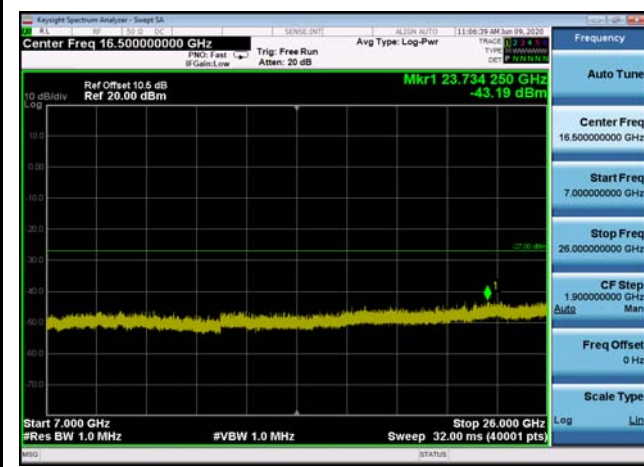

U-NII-3 ,Plot 4,7000MHz~26000MHz-802.
11ac(20MHz),5825MHz

U-NII-3 ,Plot 4,7000MHz~26000MHz-802.
11ac(20MHz),5785MHz

U-NII-3 ,Plot 4,7000MHz~26000MHz-802.
11ac(40MHz),5795MHz

U-NII-3 ,Plot 4,7000MHz~26000MHz-802.
11ac(40MHz),5755MHz