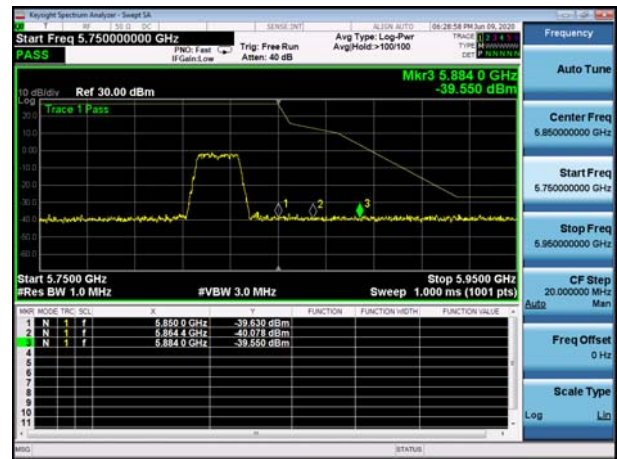

U-NII-3 ,Plot 2,30MHz~5000MHz-802.11n
(20MHz),5825MHz

U-NII-3 ,Plot 1,Band Edge-802.11n(20M
Hz),5825MHz