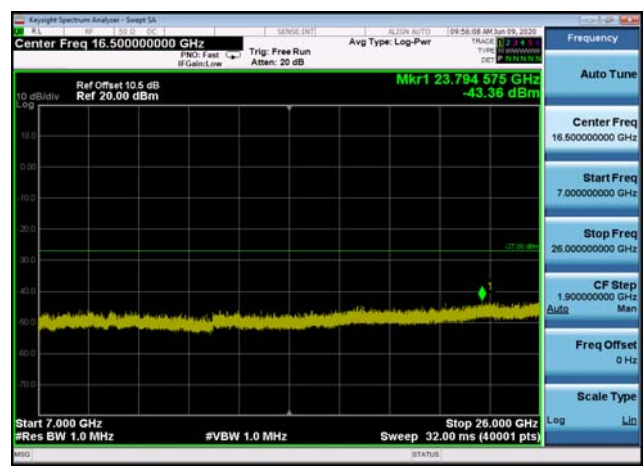

U-NII-3 ,Plot 2,26000MHz~40000MHz-802
.11n(20MHz),5745MHz

U-NII-3 ,Plot 4,7000MHz~26000MHz-802.
11n(20MHz),5825MHz