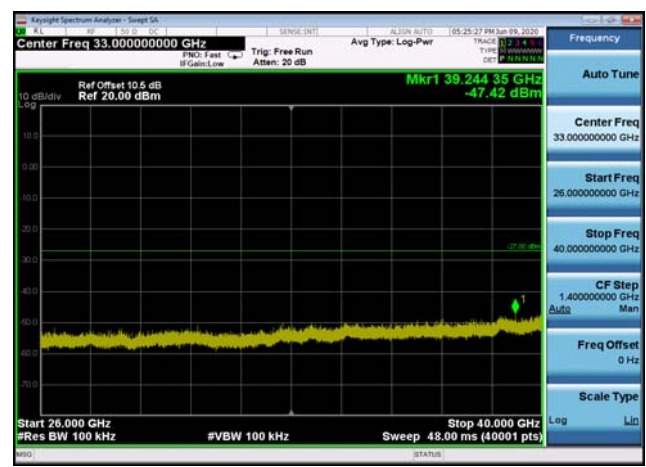

U-NII-3 ,Plot 2,26000MHz~40000MHz-802
.11ac(40MHz),5755MHz