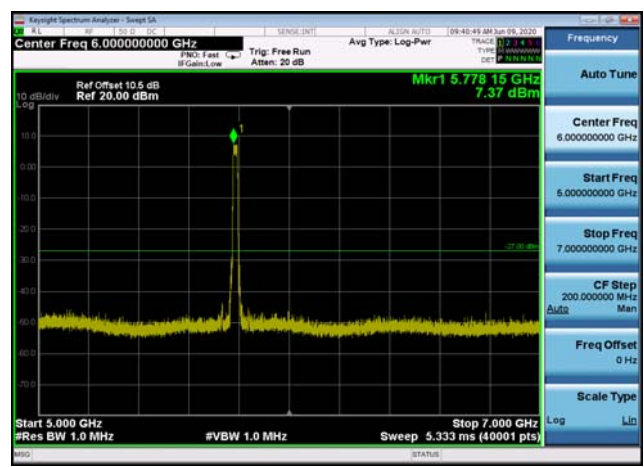

U-NII-3 ,Plot 3,500MHz~7000MHz-802.1
1ac(20MHz),5745MHz

U-NII-3 ,Plot 3,5000MHz~7000MHz-802.11a(20MHz),5785MHz