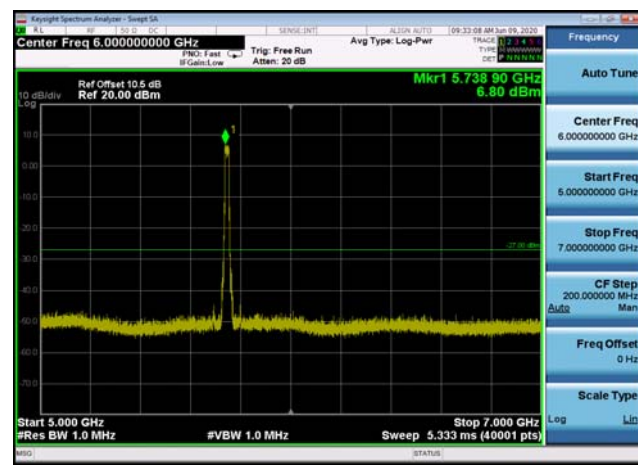

U-NII-3 ,Plot 3,5000MHz~7000MHz-802.11a(20MHz),5825MHz

U-NII-3 ,Plot 3,5000MHz~7000MHz-802.11a(20MHz),5745MHz