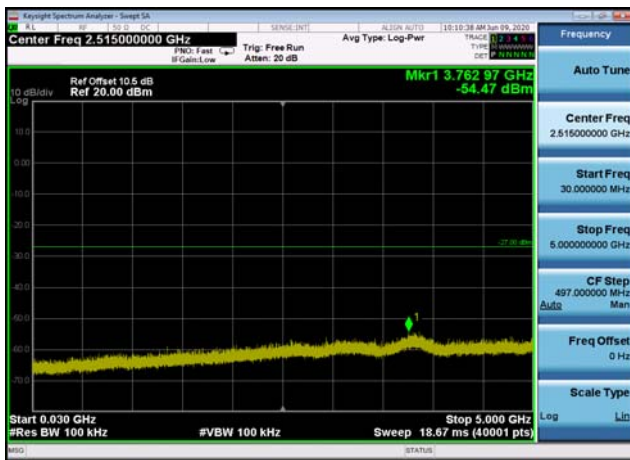

U-NII-3 ,Plot 2,30MHz~5000MHz-802.11n
(20MHz),5745MHz