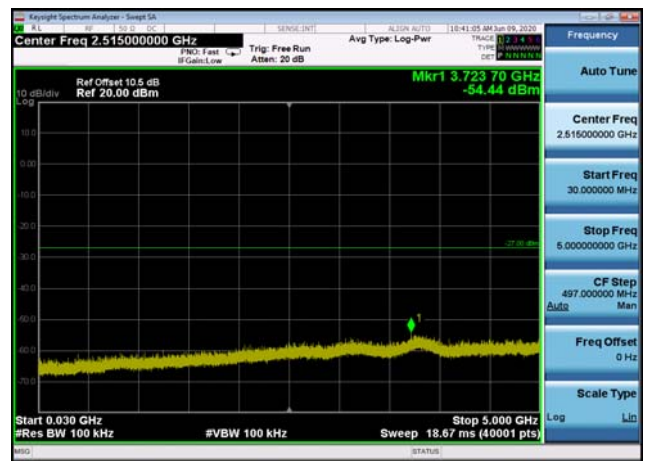

U-NII-3 ,Plot 3,5000MHz~7000MHz-802.1
1n(40MHz),5795MHz

U-NII-3 ,Plot 2,30MHz~5000MHz-802.11n
(40MHz),5795MHz