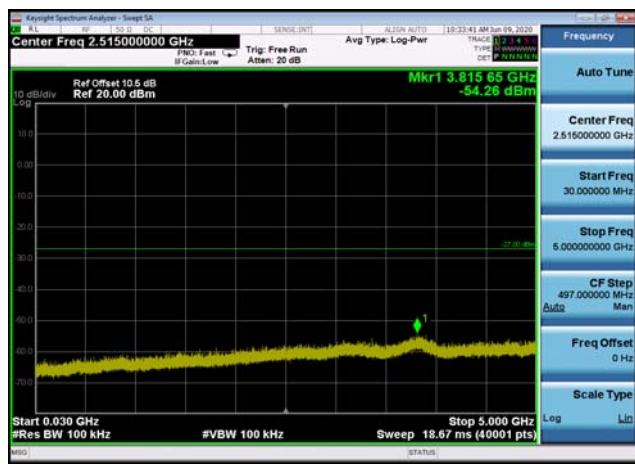

U-NII-3 ,Plot 2,30MHz~5000MHz-802.11a
c(20MHz),5825MHz