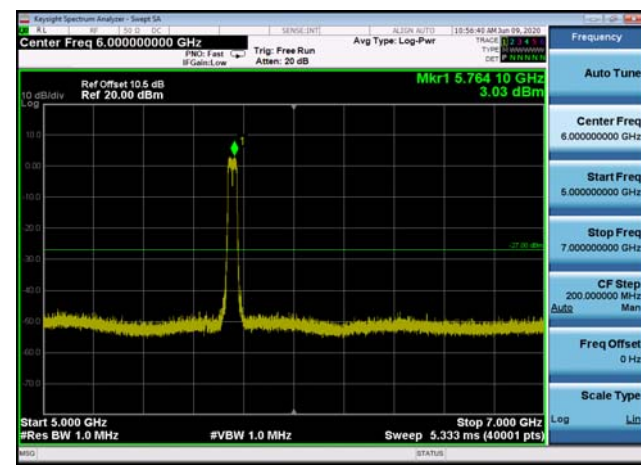

U-NII-3 ,Plot 3,500MHz~7000MHz-802.1
1ac(80MHz),5775MHz

U-NII-3 ,Plot 3,500MHz~7000MHz-802.1
1ac(40MHz),5755MHz