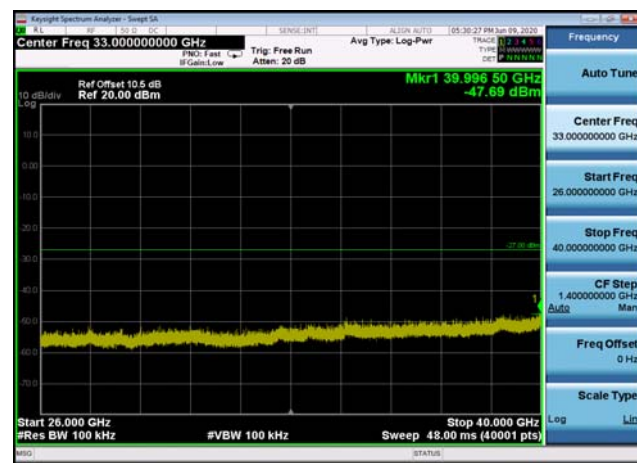

U-NII-3 ,Plot 1,Band Edge-802.11a(20M
Hz),5745MHz

U-NII-3 ,Plot 2,26000MHz~40000MHz-802
.11n(40MHz),5795MHz