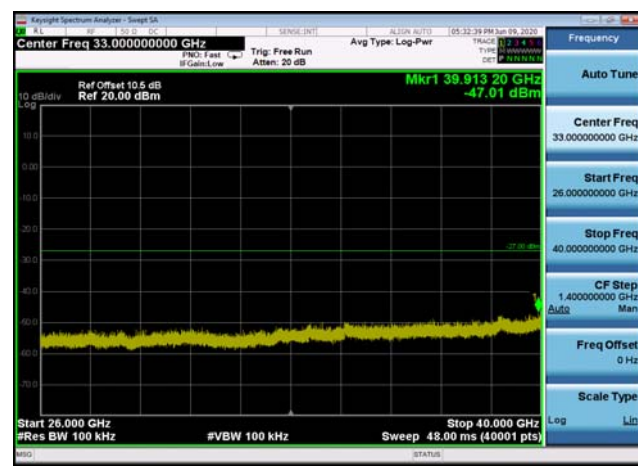

U-NII-3 ,Plot 2,26000MHz~40000MHz-802
.11ac(80MHz),5775MHz