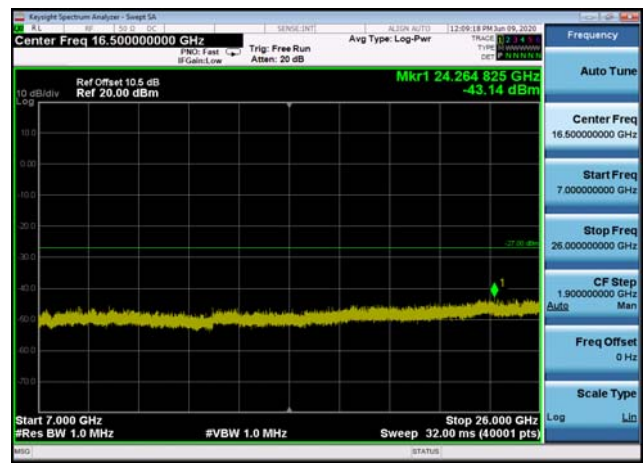

U-NII-3 ,Plot 2,26000MHz~40000MHz-802
.11a(20MHz),5745MHz

U-NII-3 ,Plot 4,7000MHz~26000MHz-802.
11ac(80MHz),5775MHz