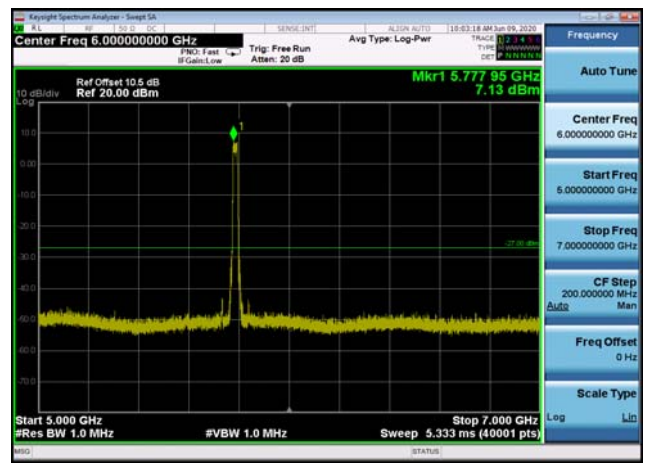

U-NII-3 ,Plot 4,7000MHz~26000MHz-802.11n(20MHz),5745MHz

U-NII-3 ,Plot 3,5000MHz~7000MHz-802.11n(20MHz),5785MHz