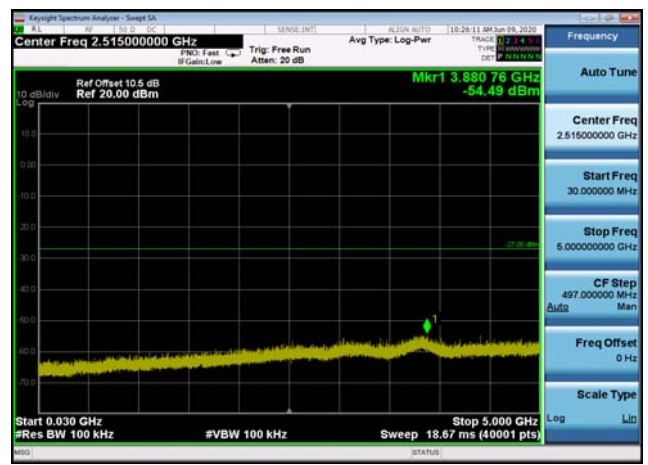

U-NII-3 ,Plot 2,30MHz~5000MHz-802.11a
c(20MHz),5745MHz

U-NII-3 ,Plot 2,30MHz~5000MHz-802.11a
(20MHz),5825MHz

U-NII-3 ,Plot 2,30MHz~5000MHz-802.11a
c(20MHz),5825MHz

U-NII-3 ,Plot 2,30MHz~5000MHz-802.11a
c(20MHz),5785MHz