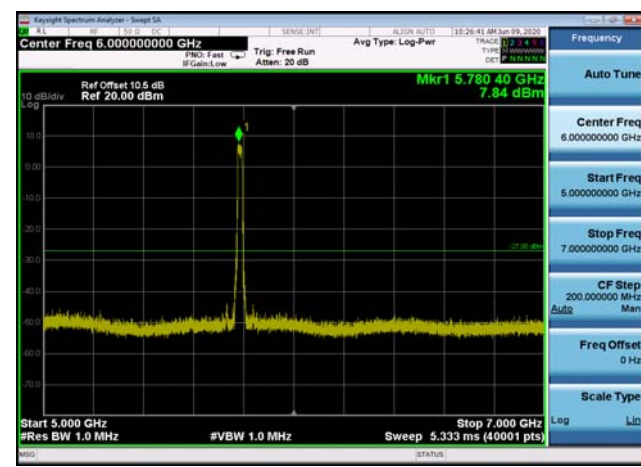

U-NII-3 ,Plot 3,5000MHz~7000MHz-802.11a(20MHz),5825MHz

U-NII-3 ,Plot 3,5000MHz~7000MHz-802.11a(20MHz),5785MHz

U-NII-3 ,Plot 3,500MHz~7000MHz-802.1
1ac(20MHz),5785MHz

U-NII-3 ,Plot 3,500MHz~7000MHz-802.1
1ac(20MHz),5745MHz