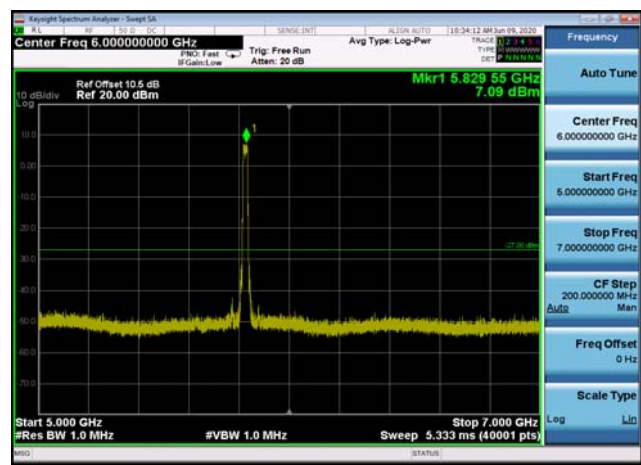

U-NII-3 ,Plot 3,500MHz~7000MHz-802.1
1ac(40MHz),5795MHz

U-NII-3 ,Plot 3,500MHz~7000MHz-802.1
1ac(20MHz),5825MHz