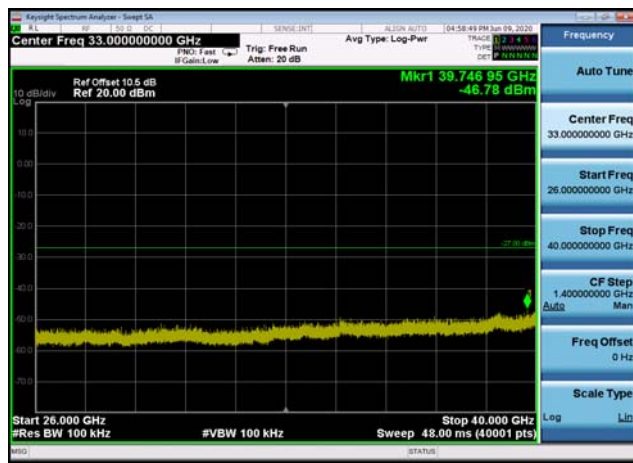

U-NII-3 ,Plot 2,26000MHz~40000MHz-802
.11ac(20MHz),5745MHz

U-NII-3 ,Plot 2,26000MHz~40000MHz-802
.11a(20MHz),5785MHz