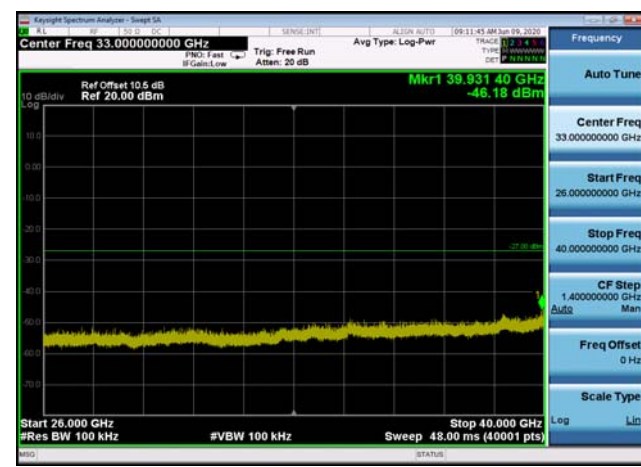

U-NII-2c ,Plot 2,26000MHz~40000MHz-80
2.11ac(40MHz),5590MHz

U-NII-2c ,Plot 2,26000MHz~40000MHz-80
2.11a(20MHz),5700MHz

U-NII-2c ,Plot 2,26000MHz~40000MHz-80
2.11ac(80MHz),5530MHz

U-NII-2c ,Plot 2,26000MHz~40000MHz-80
2.11ac(20MHz),5600MHz