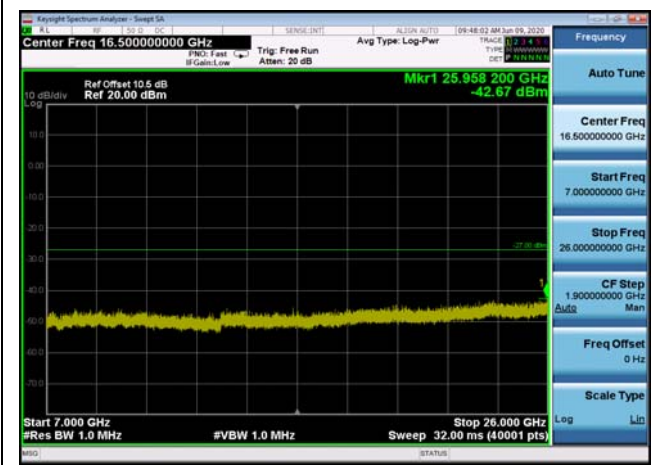

U-NII-3 ,Plot 4,7000MHz~26000MHz-802.
11a(20MHz),5785MHz

U-NII-3 ,Plot 4,7000MHz~26000MHz-802.
11a(20MHz),5745MHz

U-NII-3 ,Plot 4,7000MHz~26000MHz-802.
11ac(20MHz),5745MHz

U-NII-3 ,Plot 4,7000MHz~26000MHz-802.
11a(20MHz),5825MHz