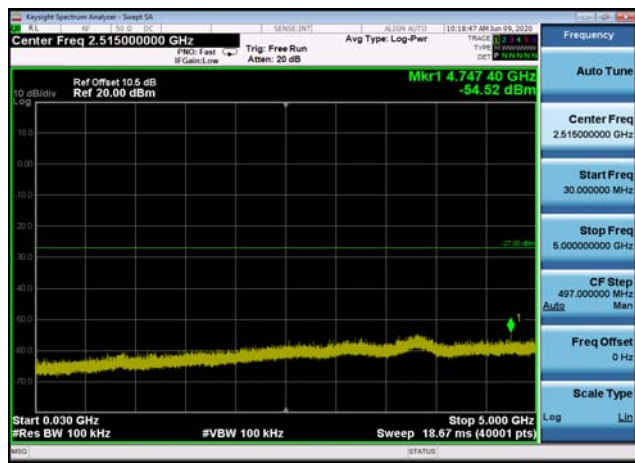

U-NII-3 ,Plot 2,30MHz~5000MHz-802.11a
c(20MHz),5825MHz

U-NII-3 ,Plot 2,30MHz~5000MHz-802.11a
c(20MHz),5745MHz