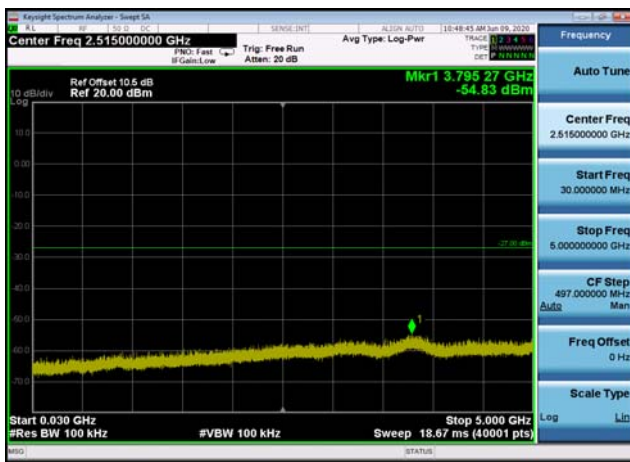

U-NII-3 ,Plot 3,5000MHz~7000MHz-802.1
1n(40MHz),5755MHz

U-NII-3 ,Plot 2,30MHz~5000MHz-802.11n
(40MHz),5755MHz