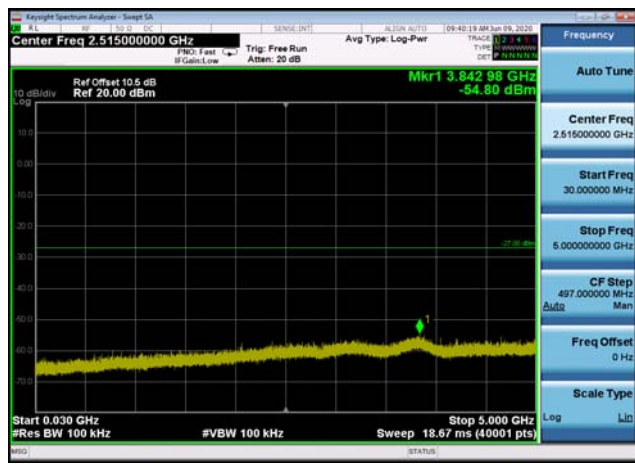

U-NII-3 ,Plot 1,Band Edge-802.11ac(80 MHz),5775MHz

U-NII-3 ,Plot 1,Band Edge-802.11ac(80 MHz),5775MHz

U-NII-3 ,Plot 2,30MHz~5000MHz-802.11a
(20MHz),5785MHz

U-NII-3 ,Plot 2,30MHz~5000MHz-802.11a
(20MHz),5745MHz