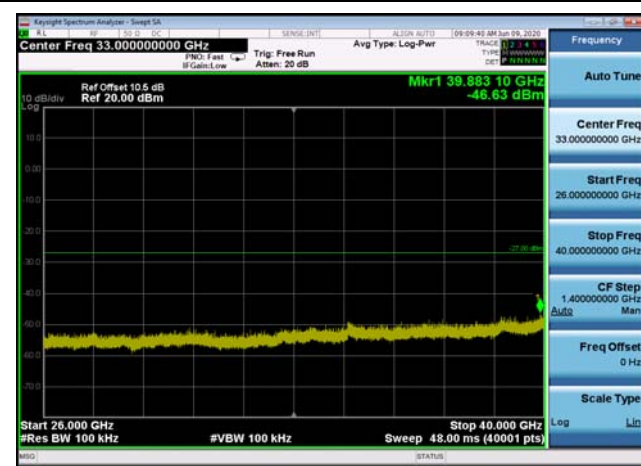

U-NII-2c ,Plot 2,26000MHz~40000MHz-80
2.11ac(40MHz),5670MHz