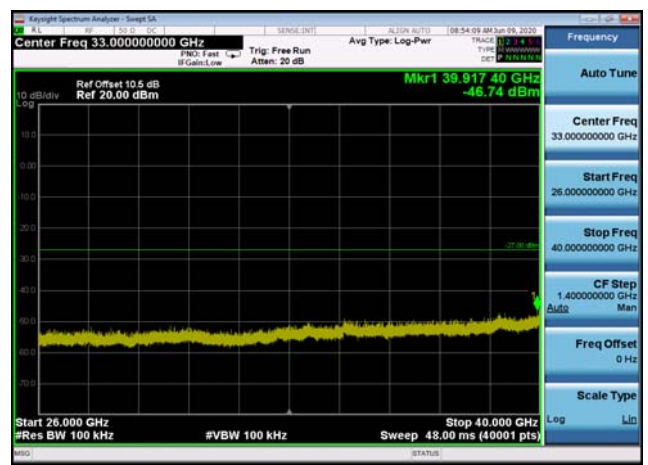

U-NII-2c ,Plot 2,26000MHz~40000MHz-80
2.11ac(40MHz),5590MHz

U-NII-2c ,Plot 2,26000MHz~40000MHz-80
2.11a(20MHz),5700MHz

U-NII-2c ,Plot 2,26000MHz~40000MHz-80
2.11ac(80MHz),5530MHz

U-NII-2c ,Plot 2,26000MHz~40000MHz-80
2.11ac(20MHz),5600MHz