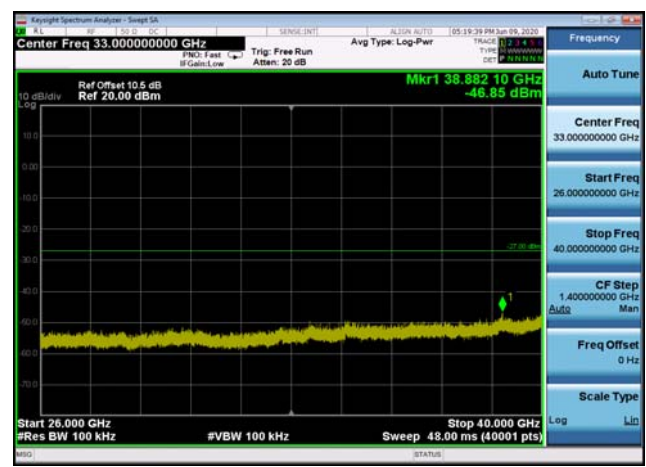

U-NII-3 ,Plot 2,26000MHz~40000MHz-802
.11ac(20MHz),5785MHz

U-NII-3 ,Plot 2,26000MHz~40000MHz-802
.11a(20MHz),5825MHz