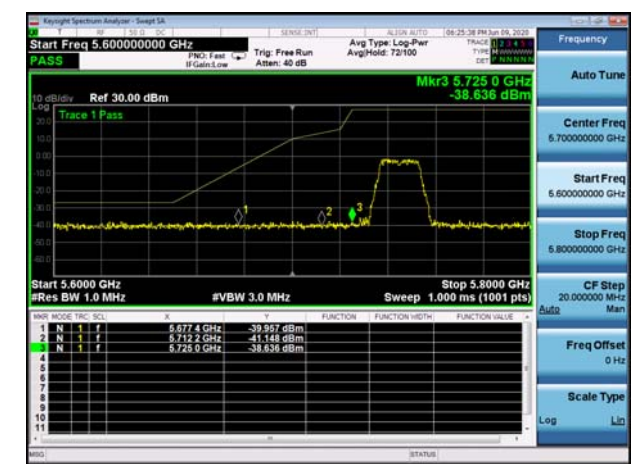

U-NII-3 ,Plot 2,26000MHz~40000MHz-802
.11n(40MHz),5755MHz

U-NII-3 ,Plot 4,7000MHz~26000MHz-802.
11n(40MHz),5795MHz

U-NII-3 ,Plot 2,26000MHz~40000MHz-802
.11n(40MHz),5795MHz

U-NII-3 ,Plot 1,Band Edge-802.11a(20M
Hz),5745MHz