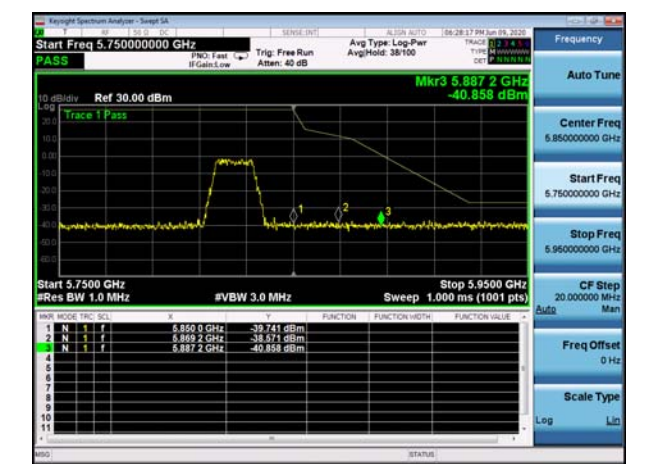

U-NII-3 ,Plot 1,Band Edge-802.11ac(20 MHz),5825MHz

U-NII-3 ,Plot 1,Band Edge-802.11a(20M
Hz),5825MHz