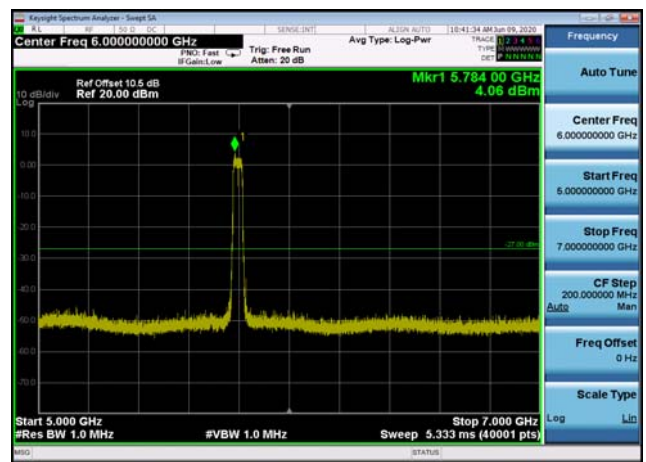

U-NII-3 ,Plot 3,5000MHz~7000MHz-802.1
1n(40MHz),5755MHz

U-NII-3 ,Plot 2,30MHz~5000MHz-802.11n
(40MHz),5795MHz

U-NII-3 ,Plot 4,7000MHz~26000MHz-802.
11n(40MHz),5755MHz

U-NII-3 ,Plot 3,5000MHz~7000MHz-802.1
1n(40MHz),5795MHz