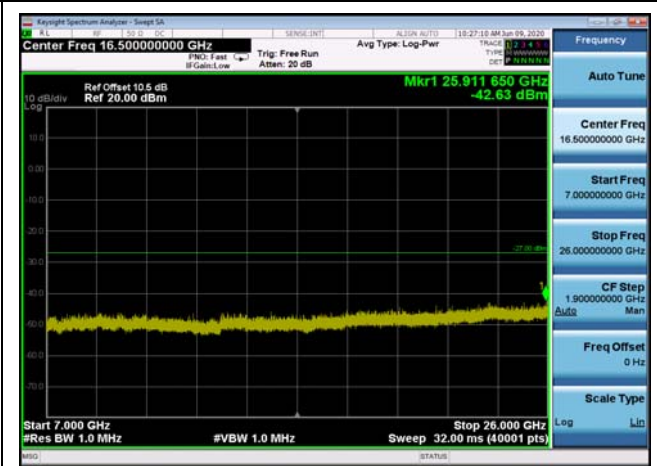

U-NII-3 ,Plot 4,7000MHz~26000MHz-802.
11ac(40MHz),5755MHz

U-NII-3 ,Plot 4,7000MHz~26000MHz-802.
11ac(20MHz),5785MHz