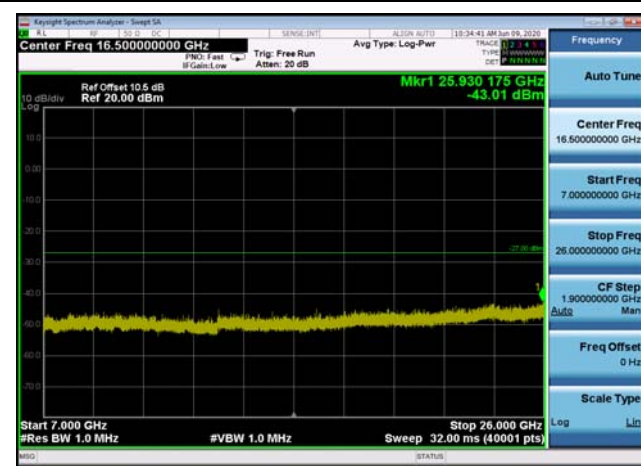

U-NII-3 ,Plot 4,7000MHz~26000MHz-802.
11ac(20MHz),5825MHz