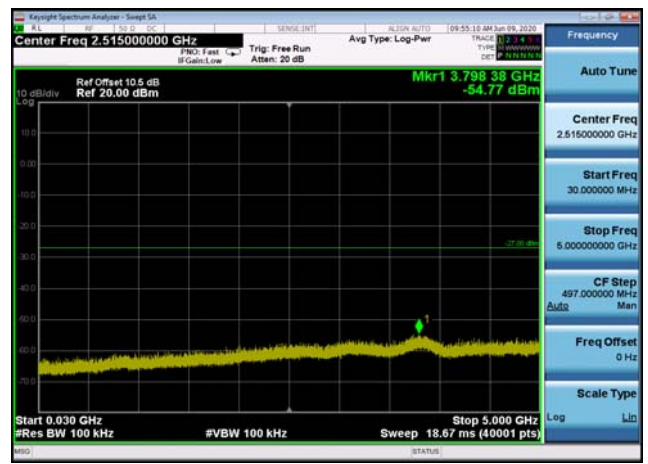

U-NII-3 ,Plot 1,Band Edge-802.11n(20M
Hz),5825MHz

U-NII-3 ,Plot 2,30MHz~5000MHz-802.11n
(20MHz),5745MHz

U-NII-3 ,Plot 2,30MHz~5000MHz-802.11n
(20MHz),5785MHz

U-NII-3 ,Plot 2,30MHz~5000MHz-802.11n
(20MHz),5825MHz