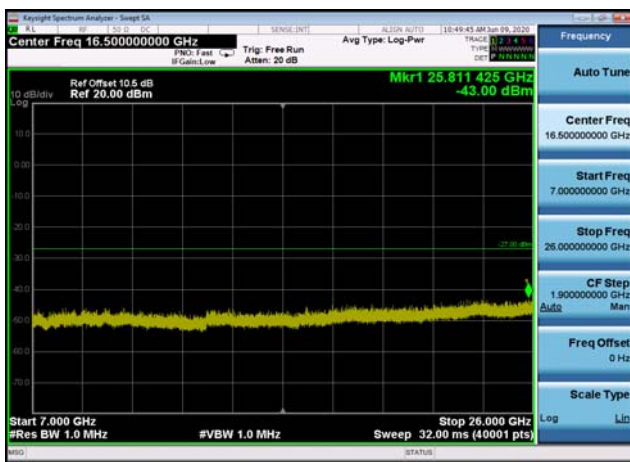

U-NII-3 ,Plot 4,7000MHz~26000MHz-802.
11n(40MHz),5755MHz