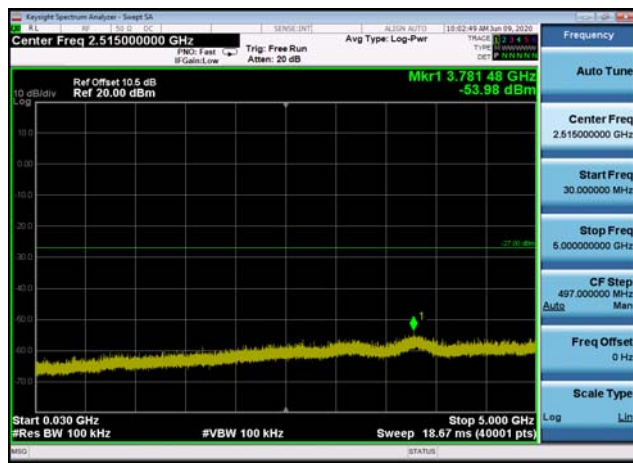

U-NII-3 ,Plot 1,Band Edge-802.11n(20M
Hz),5825MHz

U-NII-3 ,Plot 2,30MHz~5000MHz-802.11n
(20MHz),5745MHz

U-NII-3 ,Plot 2,30MHz~5000MHz-802.11n
(20MHz),5785MHz

U-NII-3 ,Plot 2,30MHz~5000MHz-802.11n
(20MHz),5825MHz