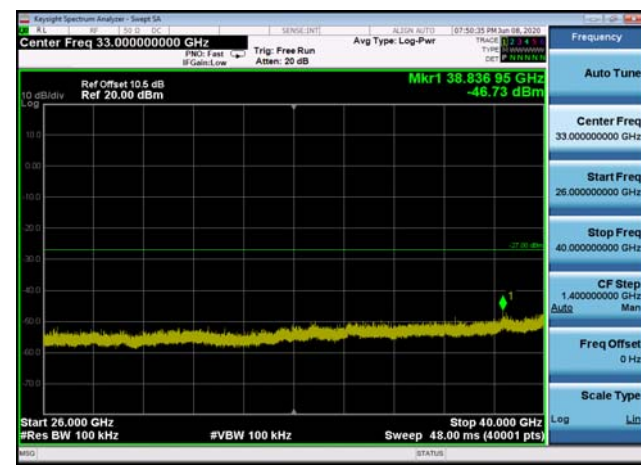

U-NII-2c ,Plot 2,26000MHz~40000MHz-80
2.11ac(40MHz),5590MHz

U-NII-2c ,Plot 2,26000MHz~40000MHz-80
2.11a(20MHz),5700MHz

U-NII-2c ,Plot 2,26000MHz~40000MHz-80
2.11ac(80MHz),5530MHz

U-NII-2c ,Plot 2,26000MHz~40000MHz-80
2.11ac(20MHz),5600MHz