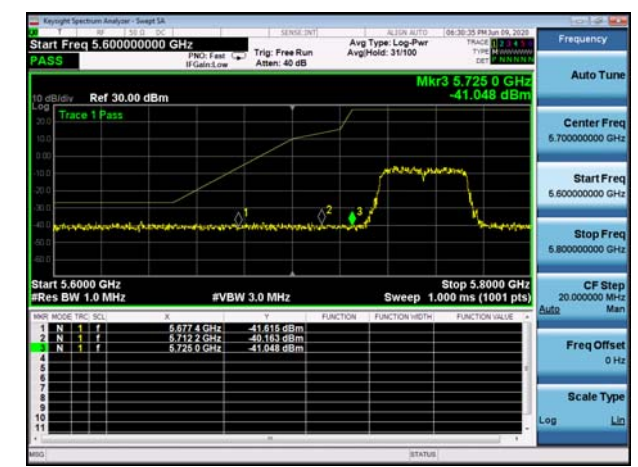

U-NII-3 ,Plot 2,30MHz~5000MHz-802.11n
(40MHz),5755MHz

U-NII-3 ,Plot 1,Band Edge-802.11n(40M
Hz),5755MHz