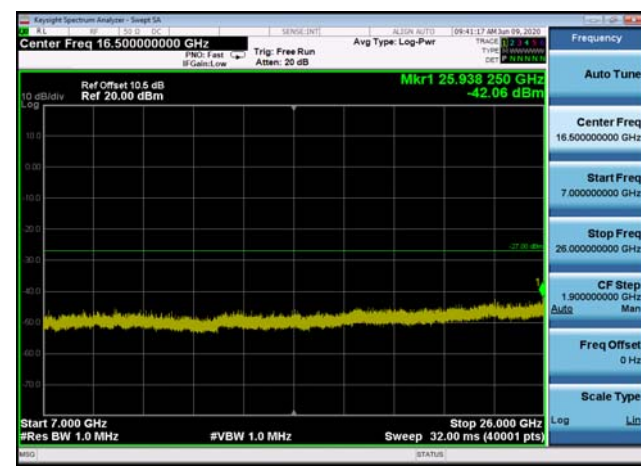

U-NII-3 ,Plot 4,7000MHz~26000MHz-802.
11ac(20MHz),5745MHz

U-NII-3 ,Plot 4,7000MHz~26000MHz-802.
11a(20MHz),5785MHz