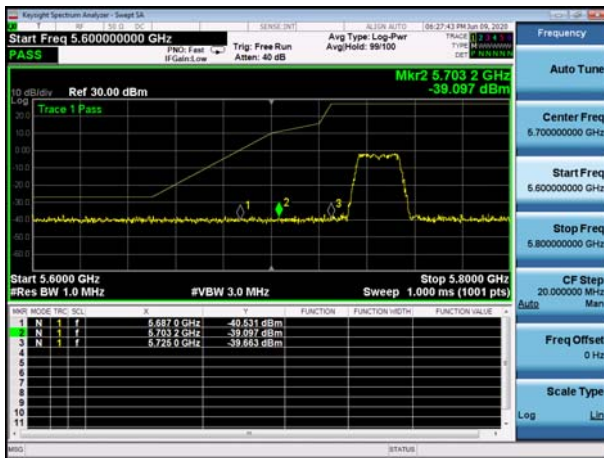

U-NII-3 ,Plot 1,Band Edge-802.11ac(40 MHz),5755MHz

U-NII-3 ,Plot 1,Band Edge-802.11ac(20 MHz),5745MHz