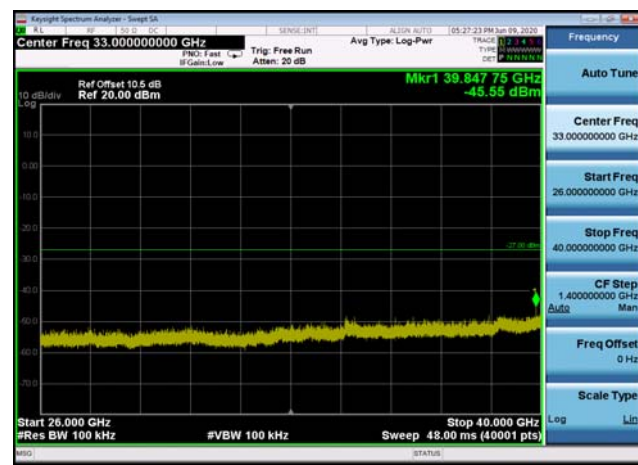

U-NII-3 ,Plot 2,26000MHz~40000MHz-802
.11ac(80MHz),5775MHz

U-NII-3 ,Plot 2,26000MHz~40000MHz-802
.11ac(40MHz),5795MHz