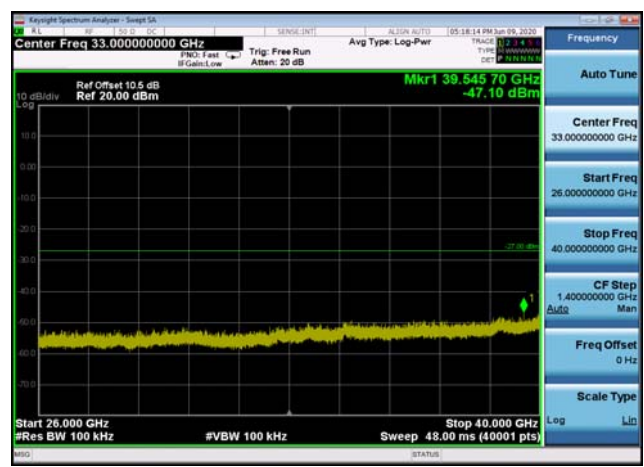

U-NII-3 ,Plot 1,Band Edge-802.11n(40M
Hz),5795MHz

U-NII-3 ,Plot 2,26000MHz~40000MHz-802
.11n(20MHz),5825MHz