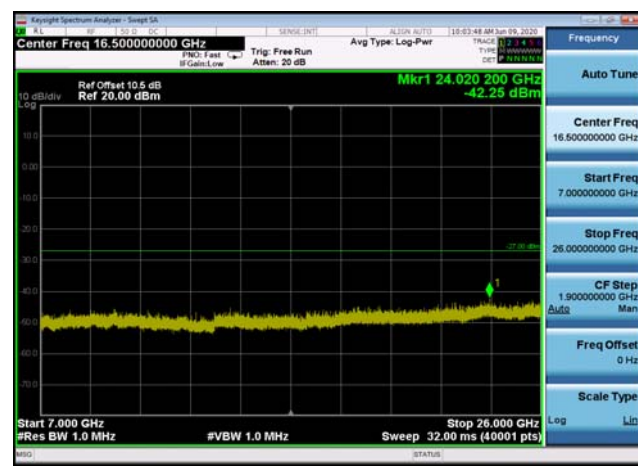

U-NII-3 ,Plot 2,26000MHz~40000MHz-802
.11n(20MHz),5785MHz

U-NII-3 ,Plot 4,7000MHz~26000MHz-802.
11n(20MHz),5785MHz