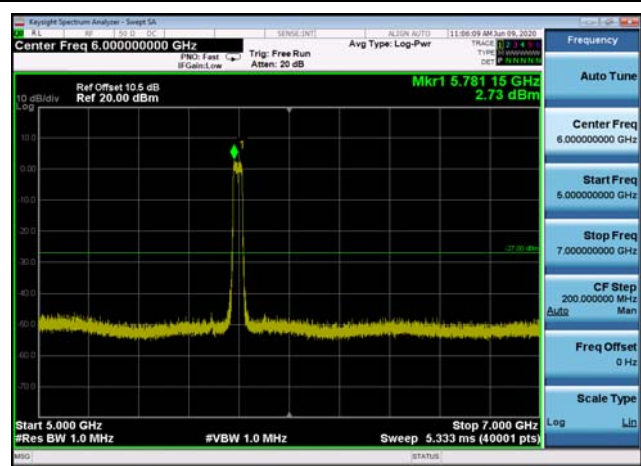

U-NII-3 ,Plot 3,500MHz~7000MHz-802.1
1ac(40MHz),5755MHz

U-NII-3 ,Plot 3,500MHz~7000MHz-802.1
1ac(20MHz),5825MHz

U-NII-3 ,Plot 3,500MHz~7000MHz-802.1
1ac(80MHz),5775MHz

U-NII-3 ,Plot 3,500MHz~7000MHz-802.1
1ac(40MHz),5795MHz