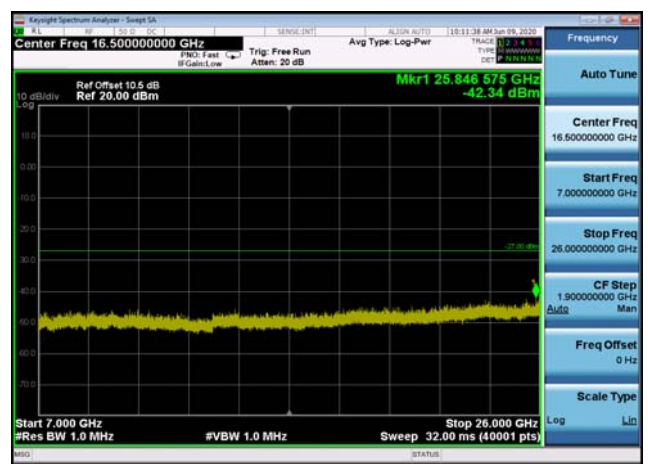

U-NII-3 ,Plot 3,5000MHz~7000MHz-802.11n(20MHz),5745MHz

U-NII-3 ,Plot 3,5000MHz~7000MHz-802.11n(20MHz),5785MHz

U-NII-3 ,Plot 3,5000MHz~7000MHz-802.11n(20MHz),5825MHz

U-NII-3 ,Plot 4,7000MHz~26000MHz-802.11n(20MHz),5745MHz