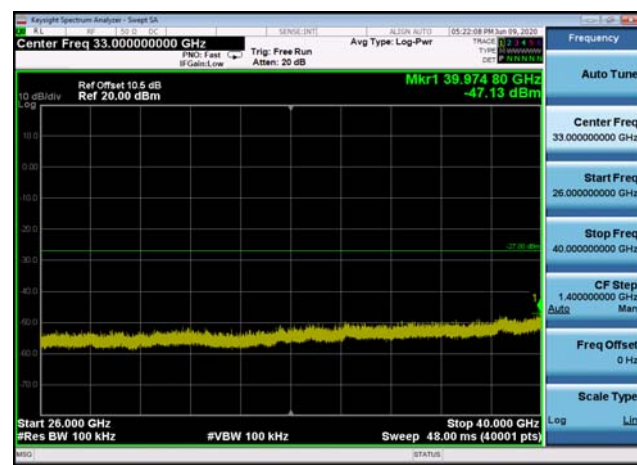

U-NII-3 ,Plot 2,26000MHz~40000MHz-802
.11n(40MHz),5795MHz

U-NII-3 ,Plot 2,26000MHz~40000MHz-802
.11n(40MHz),5755MHz