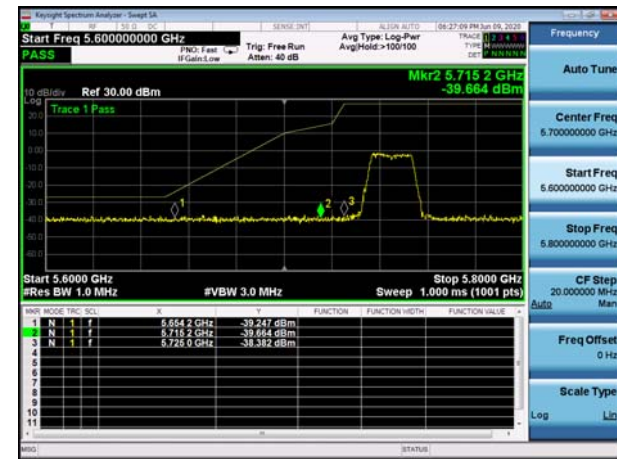

U-NII-2c ,Plot 2,26000MHz~40000MHz-80
2.11ac(40MHz),5670MHz

U-NII-2c ,Plot 2,26000MHz~40000MHz-80
2.11ac(40MHz),5510MHz

U-NII-2c ,Plot 2,26000MHz~40000MHz-80
2.11ac(80MHz),5610MHz

U-NII-3 ,Plot 1,Band Edge-802.11n(20M
Hz),5745MHz