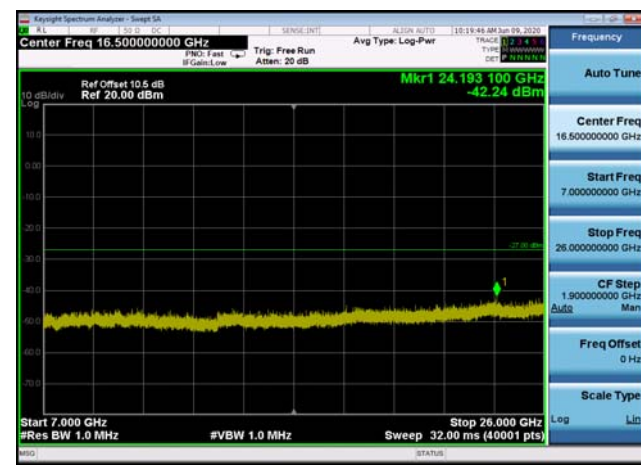

U-NII-3 ,Plot 4,7000MHz~26000MHz-802.
11ac(20MHz),5825MHz

U-NII-3 ,Plot 4,7000MHz~26000MHz-802.
11ac(20MHz),5745MHz