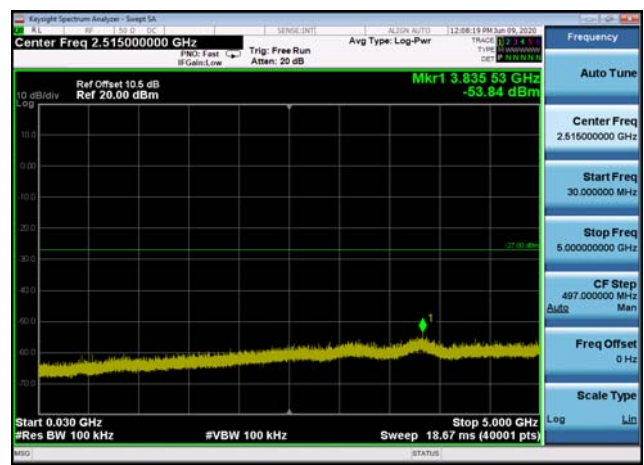

U-NII-3 ,Plot 2,30MHz~5000MHz-802.11a
c(40MHz),5795MHz

U-NII-3 ,Plot 2,30MHz~5000MHz-802.11a
c(40MHz),5755MHz

U-NII-3 ,Plot 3,5000MHz~7000MHz-802.11a(20MHz),5745MHz

U-NII-3 ,Plot 2,30MHz~5000MHz-802.11a
c(80MHz),5775MHz