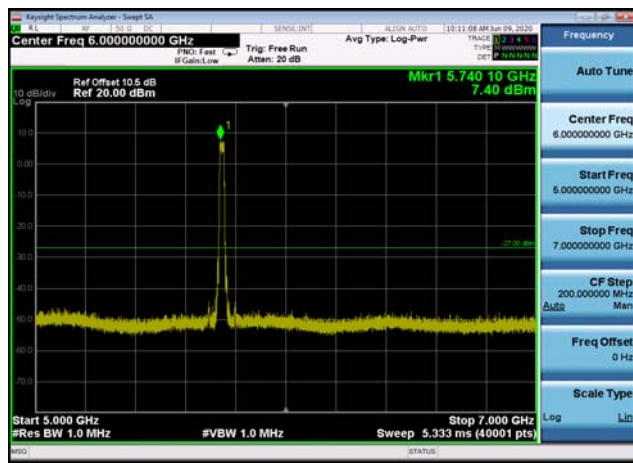

U-NII-3 ,Plot 3,5000MHz~7000MHz-802.11n(20MHz),5825MHz

U-NII-3 ,Plot 3,5000MHz~7000MHz-802.11n(20MHz),5745MHz