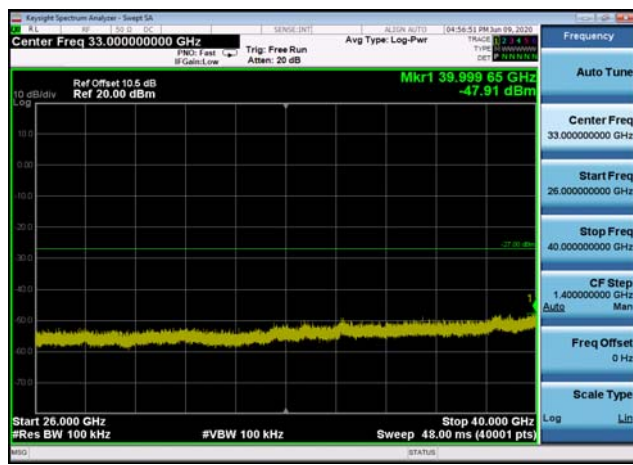

U-NII-3 ,Plot 2,26000MHz~40000MHz-802
.11ac(20MHz),5745MHz