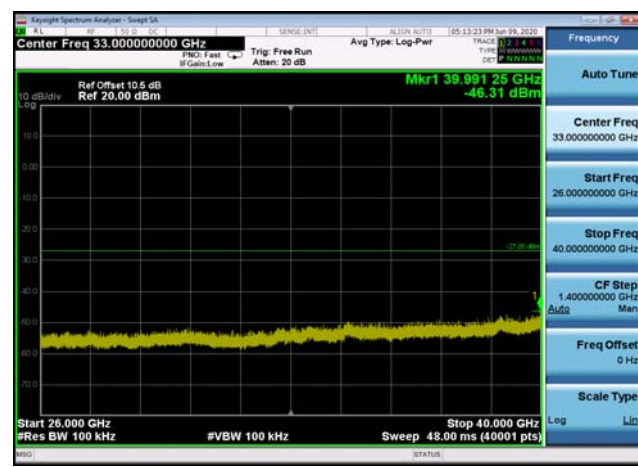

U-NII-3 ,Plot 2,26000MHz~40000MHz-802
.11ac(40MHz),5795MHz

U-NII-3 ,Plot 2,26000MHz~40000MHz-802
.11ac(20MHz),5825MHz