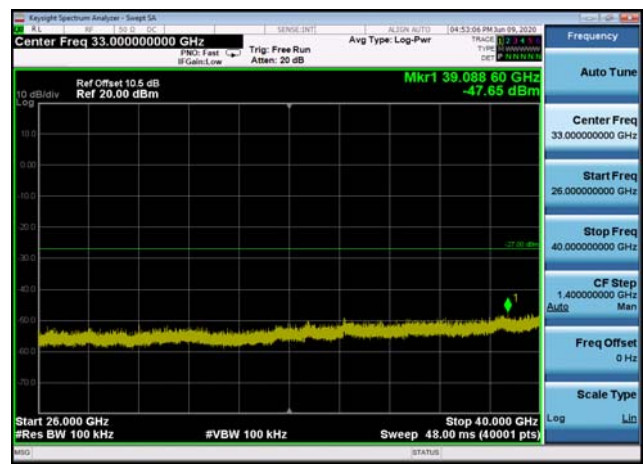

U-NII-3 ,Plot 2,26000MHz~40000MHz-802
.11a(20MHz),5785MHz

U-NII-3 ,Plot 4,7000MHz~26000MHz-802.
11ac(80MHz),5775MHz

U-NII-3 ,Plot 2,26000MHz~40000MHz-802
.11ac(20MHz),5745MHz

U-NII-3 ,Plot 2,26000MHz~40000MHz-802
.11a(20MHz),5745MHz