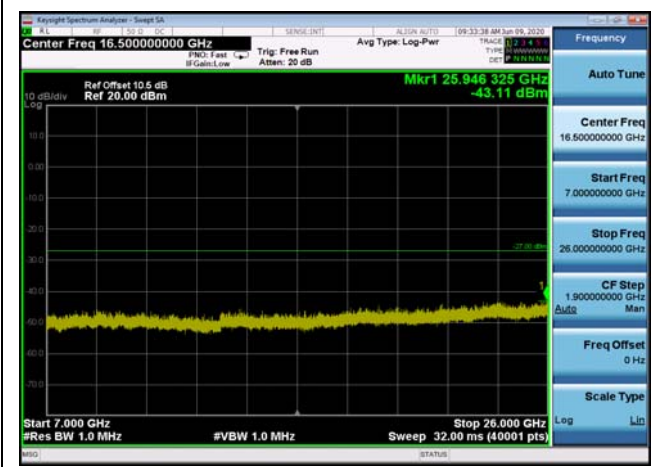

U-NII-3 ,Plot 4,7000MHz~26000MHz-802.
11a(20MHz),5825MHz

U-NII-3 ,Plot 4,7000MHz~26000MHz-802.
11a(20MHz),5745MHz