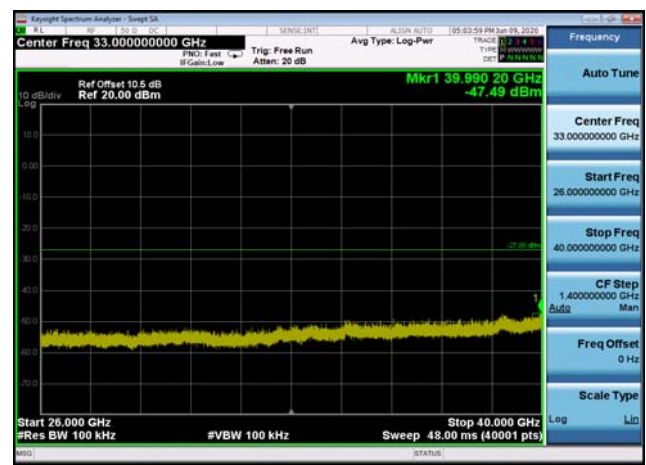

U-NII-3 ,Plot 2,26000MHz~40000MHz-802
.11ac(40MHz),5755MHz

U-NII-3 ,Plot 2,26000MHz~40000MHz-802
.11ac(20MHz),5785MHz