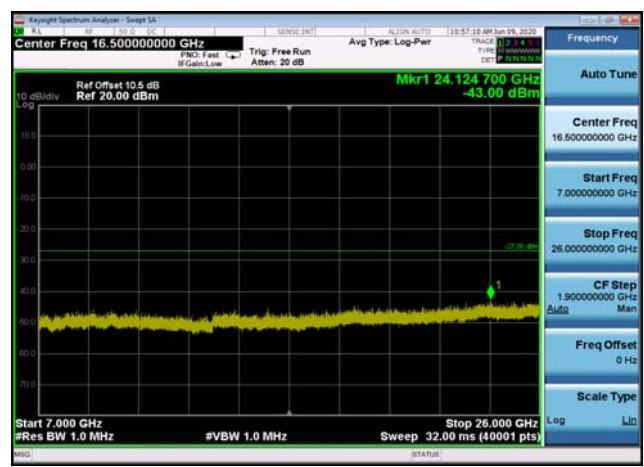

U-NII-3 ,Plot 4,7000MHz~26000MHz-802.
11ac(20MHz),5825MHz

U-NII-3 ,Plot 4,7000MHz~26000MHz-802.
11ac(20MHz),5785MHz

U-NII-3 ,Plot 4,7000MHz~26000MHz-802.
11ac(40MHz),5795MHz

U-NII-3 ,Plot 4,7000MHz~26000MHz-802.
11ac(40MHz),5755MHz