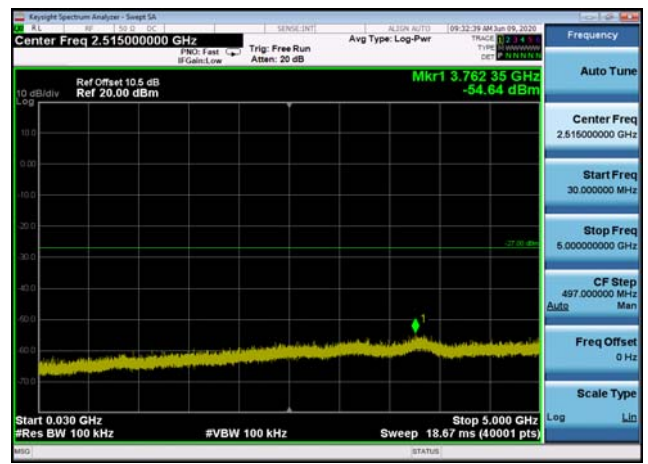

U-NII-3 ,Plot 1,Band Edge-802.11ac(80 MHz),5775MHz

U-NII-3 ,Plot 1,Band Edge-802.11ac(80 MHz),5775MHz

U-NII-3 ,Plot 2,30MHz~5000MHz-802.11a
(20MHz),5785MHz

U-NII-3 ,Plot 2,30MHz~5000MHz-802.11a
(20MHz),5745MHz