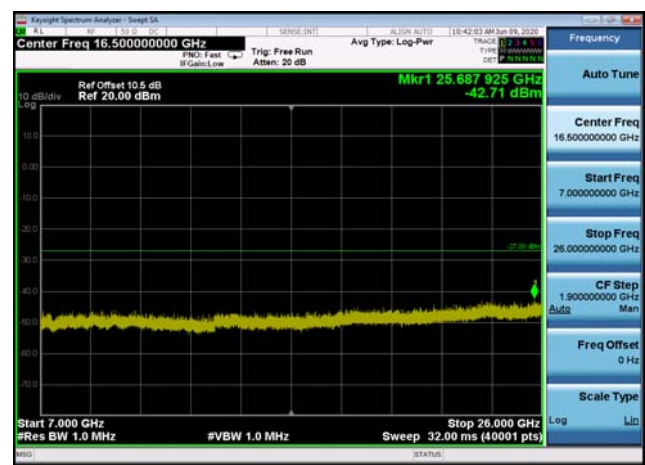

U-NII-3 ,Plot 4,7000MHz~26000MHz-802.
11n(40MHz),5795MHz