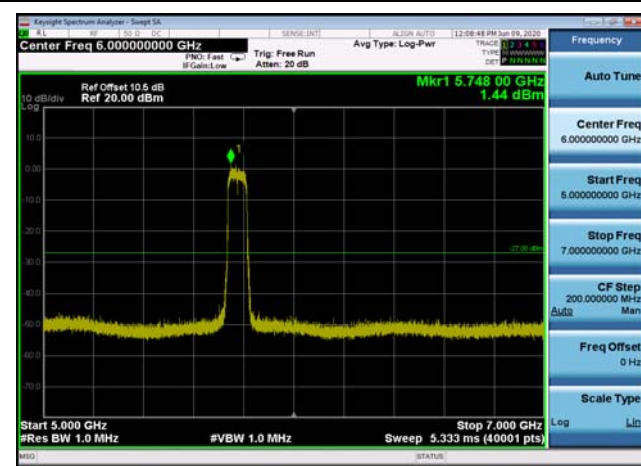

U-NII-3 ,Plot 3,500MHz~7000MHz-802.1
1ac(80MHz),5775MHz