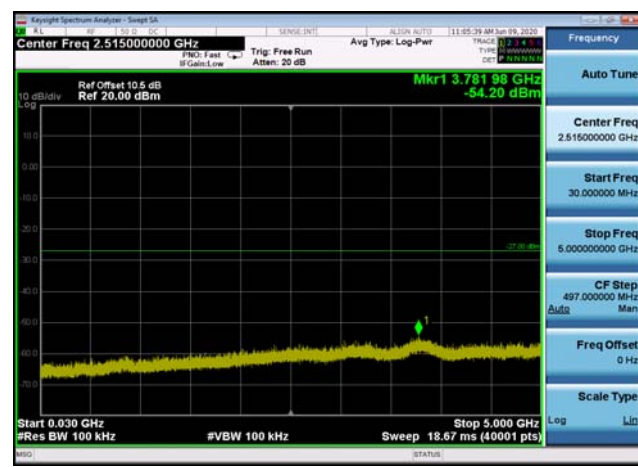

U-NII-3 ,Plot 3,5000MHz~7000MHz-802.11a(20MHz),5745MHz

U-NII-3 ,Plot 2,30MHz~5000MHz-802.11a
c(40MHz),5795MHz