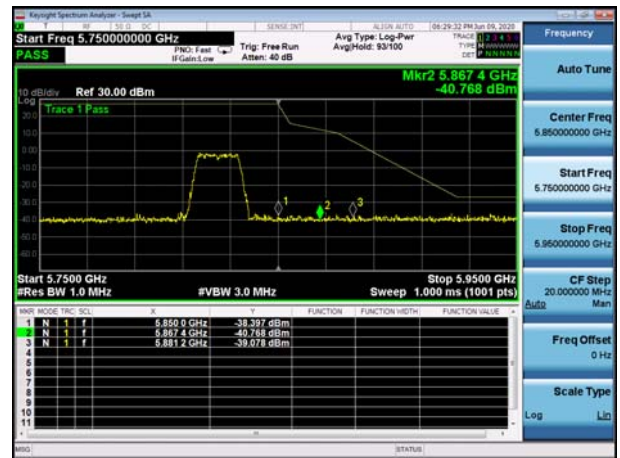

U-NII-3 ,Plot 1,Band Edge-802.11a(20M
Hz),5825MHz

U-NII-3 ,Plot 1,Band Edge-802.11ac(20 MHz),5745MHz

U-NII-3 ,Plot 1,Band Edge-802.11ac(20 MHz),5825MHz

U-NII-3 ,Plot 1,Band Edge-802.11ac(40 MHz),5755MHz

U-NII-3 ,Plot 1,Band Edge-802.11ac(40 MHz),5795MHz