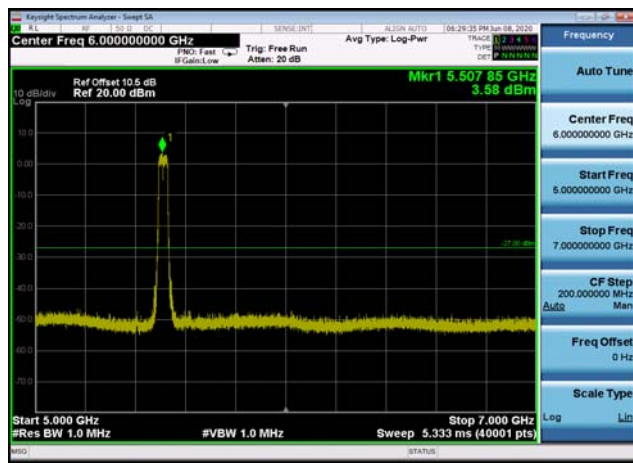

U-NII-2c ,Plot 1,Band Edge-802.11n(40
MHz),5590MHz

U-NII-2c ,Plot 2,30MHz~5000MHz-802.11
n(40MHz),5590MHz

U-NII-2c ,Plot 2,30MHz~5000MHz-802.11
n(40MHz),5510MHz

U-NII-2c ,Plot 3,5000MHz~7000MHz-802.
11n(40MHz),5510MHz