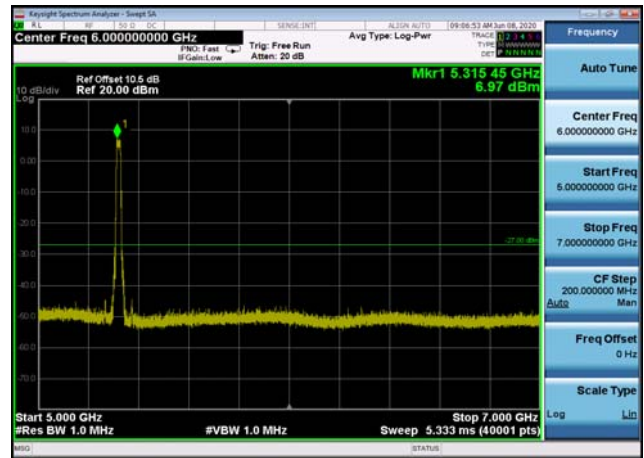

U-NII-2a ,Plot 3,5000MHz~7000MHz-802.
11a(20MHz),5300MHz

U-NII-2a ,Plot 3,5000MHz~7000MHz-802.
11a(20MHz),5260MHz

U-NII-2a ,Plot 3,5000MHz~7000MHz-802.
11ac(20MHz),5260MHz

U-NII-2a ,Plot 3,5000MHz~7000MHz-802.
11a(20MHz),5320MHz