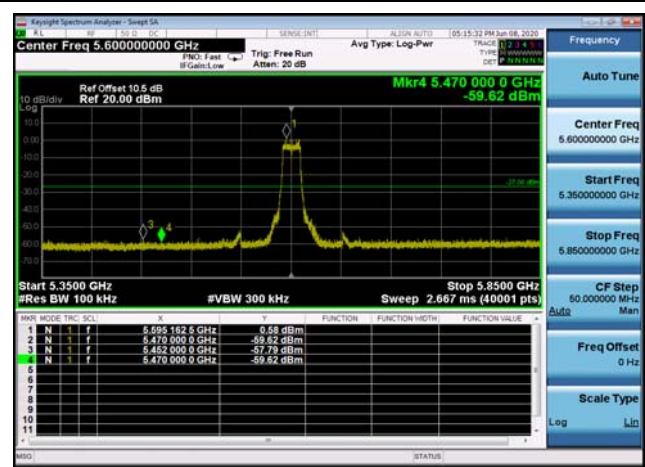

U-NII-2c ,Plot 2,30MHz~5000MHz-802.11 n(20MHz),5500MHz

U-NII-2c ,Plot 1,Band Edge-802.11n(20 MHz),5600MHz