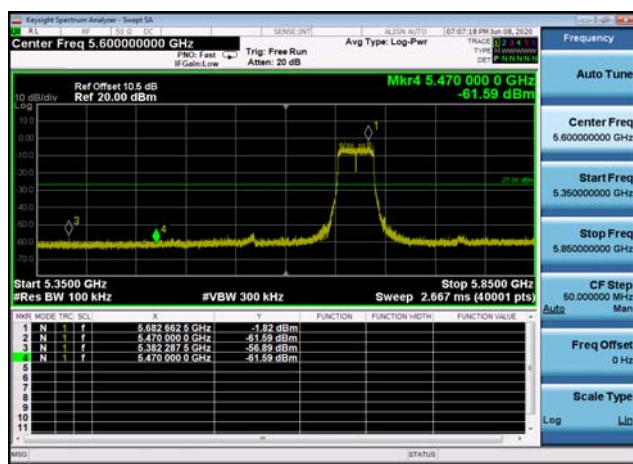

U-NII-2c ,Plot 2,26000MHz~40000MHz-80
2.11n(20MHz),5500MHz

U-NII-2c ,Plot 1,Band Edge-802.11n(40
MHz),5510MHz

U-NII-2c ,Plot 2,26000MHz~40000MHz-80
2.11n(20MHz),5700MHz

U-NII-2c ,Plot 1,Band Edge-802.11n(40
MHz),5670MHz