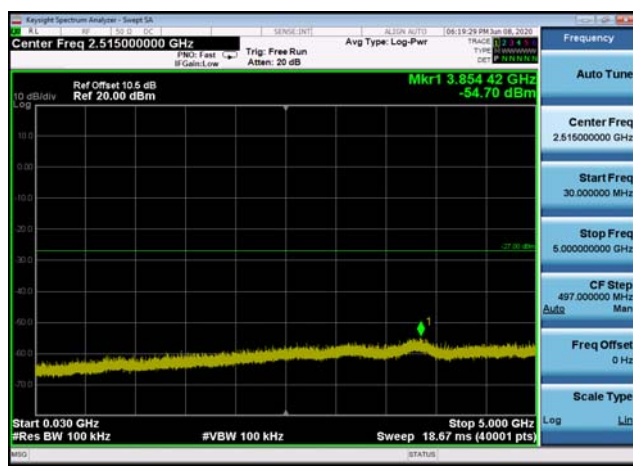

U-NII-2c ,Plot 1, Band Edge-802.11a(20 MHz),5600MHz

U-NII-2c ,Plot 1, Band Edge-802.11a(40 MHz),5510MHz

U-NII-2c ,Plot 1, Band Edge-802.11a(20 MHz),5500MHz

U-NII-2c ,Plot 1,Band Edge-802.11ac(4 0MHz),5670MHz

U-NII-2c ,Plot 1,Band Edge-802.11ac(2 0MHz),5700MHz

U-NII-2c ,Plot 1,Band Edge-802.11ac(8 0MHz),5610MHz

U-NII-2c ,Plot 1,Band Edge-802.11ac(4 0MHz),5590MHz

U-NII-2c ,Plot 2,30MHz~5000MHz-802.11 a(20MHz),5600MHz

U-NII-2c ,Plot 1,Band Edge-802.11ac(8 0MHz),5530MHz

U-NII-2c ,Plot 2,30MHz~5000MHz-802.11
ac(20MHz),5500MHz

U-NII-2c ,Plot 2,30MHz~5000MHz-802.11
a(20MHz),5500MHz

U-NII-2c ,Plot 2,30MHz~5000MHz-802.11
ac(20MHz),5700MHz