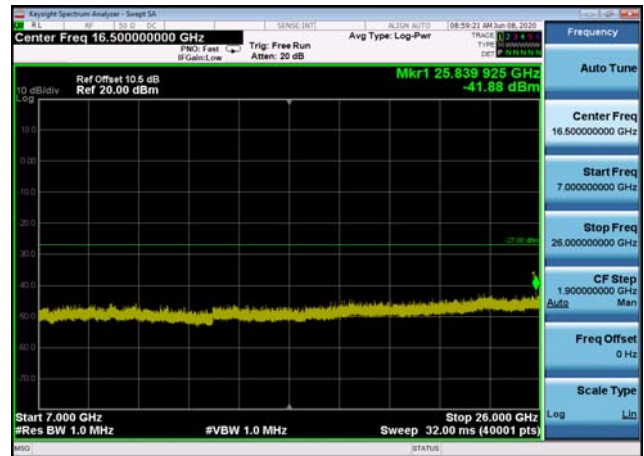

U-NII-2a ,Plot 4,7000MHz~26000MHz-802
.11a(20MHz),5260MHz

U-NII-2a ,Plot 3,500MHz~7000MHz-802.
11ac(80MHz),5290MHz

U-NII-2a ,Plot 4,7000MHz~26000MHz-802
.11a(20MHz),5320MHz

U-NII-2a ,Plot 4,7000MHz~26000MHz-802
.11a(20MHz),5300MHz