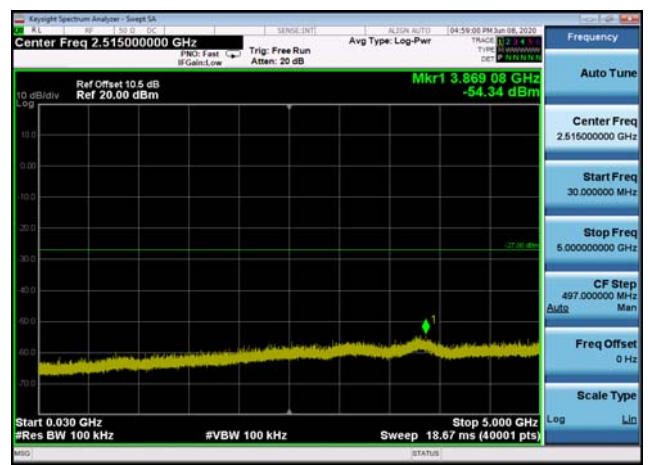

U-NII-2c ,Plot 1,Band Edge-802.11ac(2 0MHz),5700MHz

U-NII-2c ,Plot 1,Band Edge-802.11ac(8 0MHz),5610MHz

U-NII-2c ,Plot 1,Band Edge-802.11ac(4 0MHz),5590MHz

U-NII-2c ,Plot 2,30MHz~5000MHz-802.11 a(20MHz),5600MHz

U-NII-2c ,Plot 1,Band Edge-802.11ac(8 0MHz),5530MHz

U-NII-2c ,Plot 2,30MHz~5000MHz-802.11
ac(20MHz),5500MHz

U-NII-2c ,Plot 2,30MHz~5000MHz-802.11
a(20MHz),5500MHz

U-NII-2c ,Plot 2,30MHz~5000MHz-802.11
ac(20MHz),5700MHz

U-NII-2c ,Plot 2,30MHz~5000MHz-802.11
a(20MHz),5700MHz

U-NII-2c ,Plot 2,30MHz~5000MHz-802.11
ac(40MHz),5590MHz

U-NII-2c ,Plot 2,30MHz~5000MHz-802.11
ac(20MHz),5600MHz

U-NII-2c ,Plot 2,30MHz~5000MHz-802.11
ac(80MHz),5530MHz