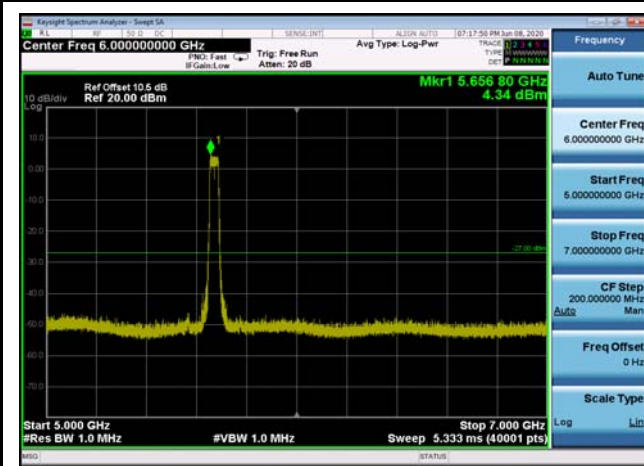

U-NII-2c ,Plot 3,5000MHz~7000MHz-802.
11ac(80MHz),5610MHz

U-NII-2c ,Plot 3,500MHz~7000MHz-802.
11ac(40MHz),5670MHz