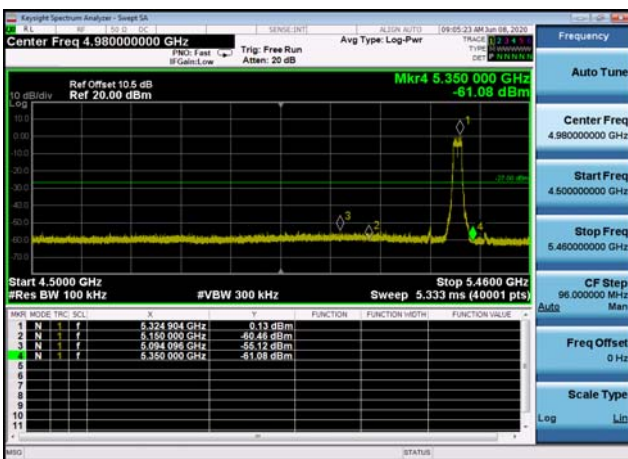

U-NII-2a ,Plot 1,Band Edge-802.11a(20 MHz),5300MHz

U-NII-2a ,Plot 1,Band Edge-802.11a(20 MHz),5320MHz