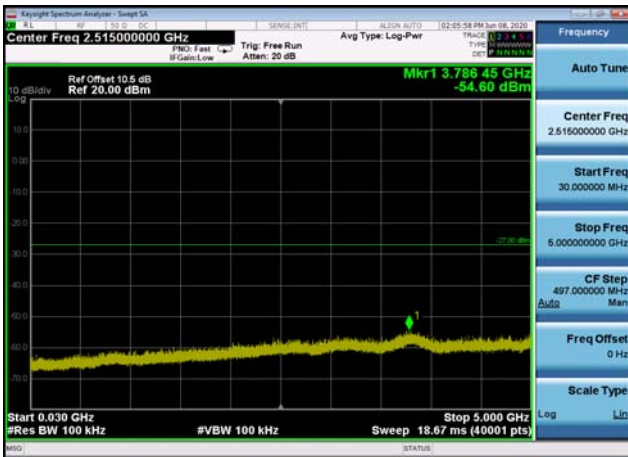

U-NII-2a ,Plot 2,30MHz~5000MHz-802.11
ac(40MHz),5270MHz

U-NII-2a ,Plot 2,30MHz~5000MHz-802.11
ac(20MHz),5300MHz