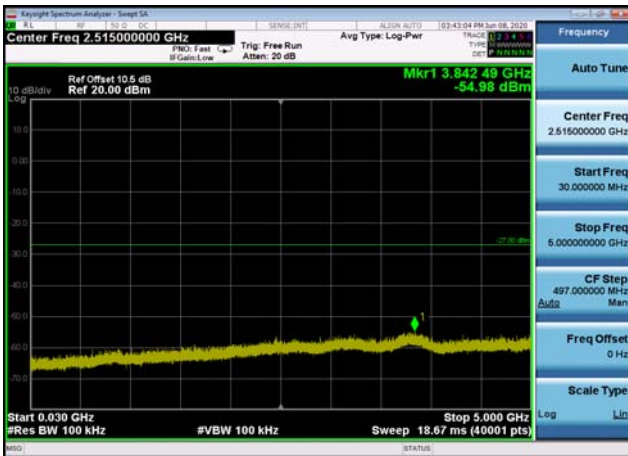

U-NII-2a ,Plot 2,30MHz~5000MHz-802.11
ac(40MHz),5270MHz

U-NII-2a ,Plot 2,30MHz~5000MHz-802.11
ac(20MHz),5320MHz

U-NII-2a ,Plot 2,30MHz~5000MHz-802.11
ac(80MHz),5290MHz

U-NII-2a ,Plot 2,30MHz~5000MHz-802.11
ac(40MHz),5310MHz