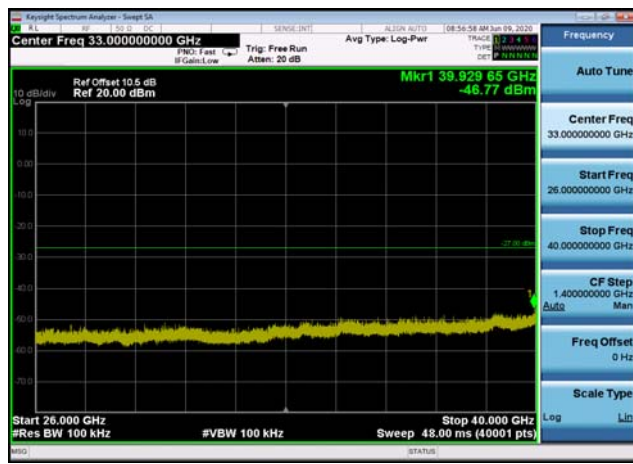

U-NII-2c ,Plot 4,7000MHz~26000MHz-802
.11n(20MHz),5500MHz

U-NII-2c ,Plot 4,7000MHz~26000MHz-802
.11n(20MHz),5600MHz

U-NII-2c ,Plot 4,7000MHz~26000MHz-802
.11n(20MHz),5700MHz

U-NII-2c ,Plot 2,26000MHz~40000MHz-80
2.11n(20MHz),5600MHz