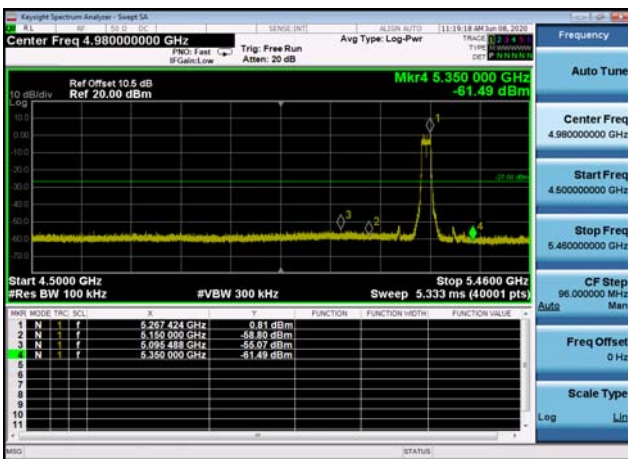

U-NII-2a ,Plot 1,Band Edge-802.11n(20 MHz),5260MHz

U-NII-2a ,Plot 1,Band Edge-802.11n(20 MHz),5300MHz

U-NII-2a ,Plot 1,Band Edge-802.11n(20 MHz),5320MHz

U-NII-2a ,Plot 2,30MHz~5000MHz-802.11 n(20MHz),5260MHz