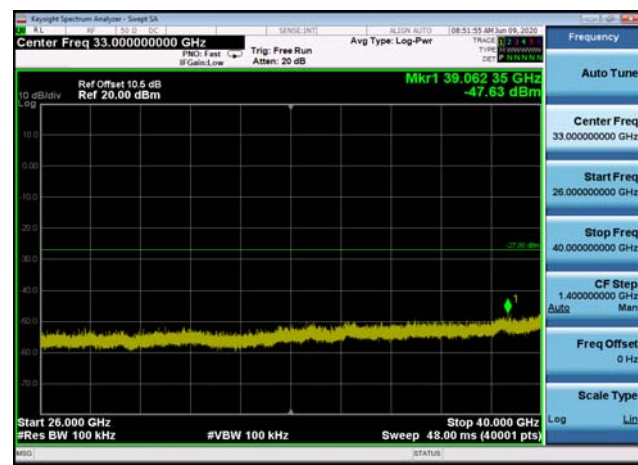

U-NII-2c ,Plot 2,26000MHz~40000MHz-80
2.11ac(20MHz),5700MHz

U-NII-2c ,Plot 2,26000MHz~40000MHz-80
2.11ac(20MHz),5500MHz