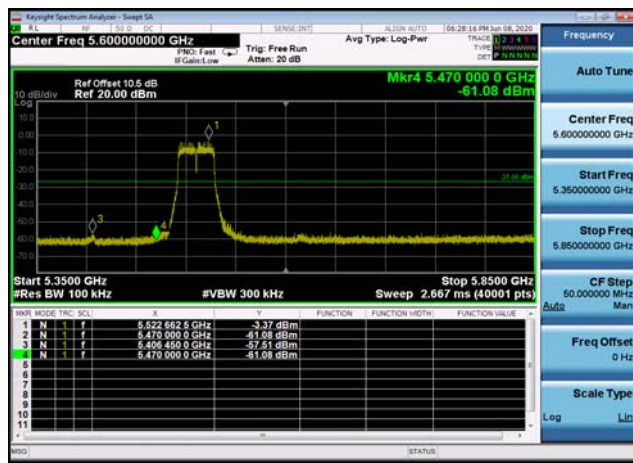

U-NII-2c ,Plot 1,Band Edge-802.11n(40
MHz),5670MHz

U-NII-2c ,Plot 1,Band Edge-802.11n(40
MHz),5510MHz