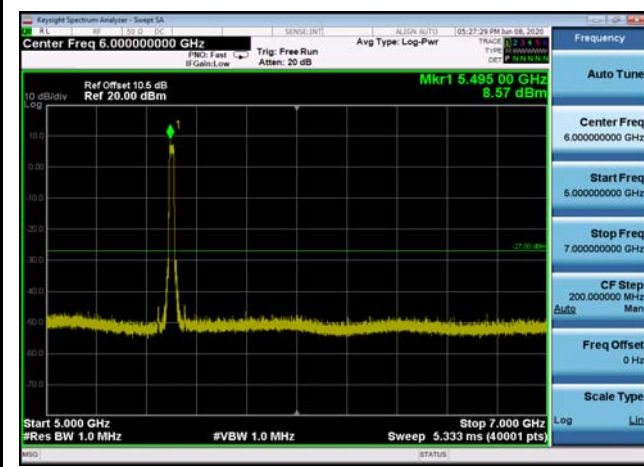

U-NII-2c ,Plot 3,5000MHz~7000MHz-802.
11n(20MHz),5700MHz

U-NII-2c ,Plot 3,5000MHz~7000MHz-802.
11n(20MHz),5500MHz