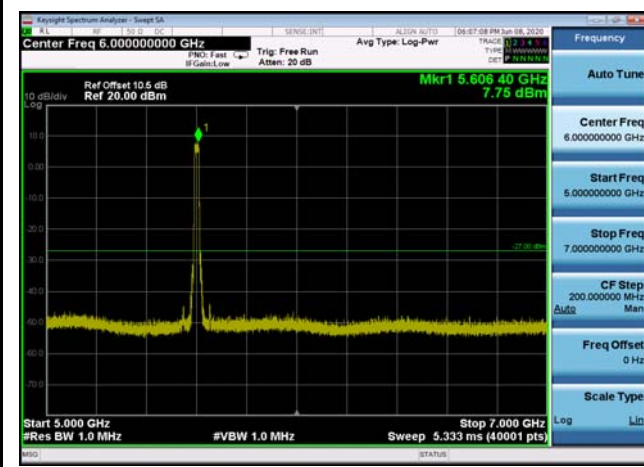

U-NII-2c ,Plot 3,500MHz~7000MHz-802.
11ac(40MHz),5510MHz

U-NII-2c ,Plot 3,500MHz~7000MHz-802.
11ac(20MHz),5600MHz