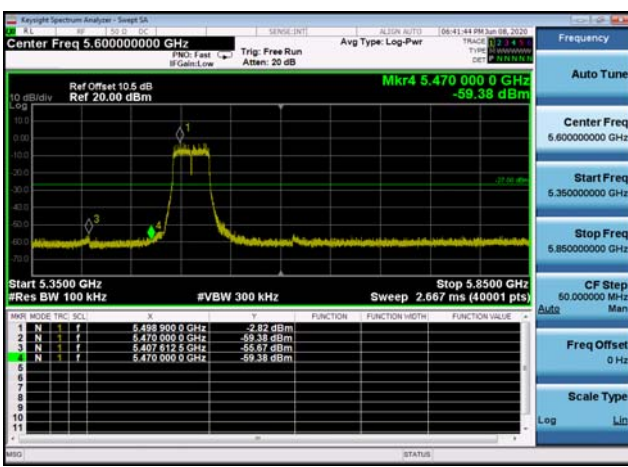

U-NII-2c ,Plot 2,26000MHz~40000MHz-80
2.11n(40MHz),5510MHz

U-NII-2c ,Plot 1, Band Edge-802.11a(20 MHz),5700MHz

U-NII-2c ,Plot 2, 26000MHz~40000MHz-80 2.11n(40MHz),5670MHz

U-NII-2c ,Plot 1, Band Edge-802.11a(20 MHz),5600MHz

U-NII-2c ,Plot 1, Band Edge-802.11a(20 MHz),5600MHz

U-NII-2c ,Plot 1, Band Edge-802.11a(40 MHz),5510MHz

U-NII-2c ,Plot 1, Band Edge-802.11a(20 MHz),5500MHz

U-NII-2c ,Plot 1,Band Edge-802.11ac(4 0MHz),5670MHz