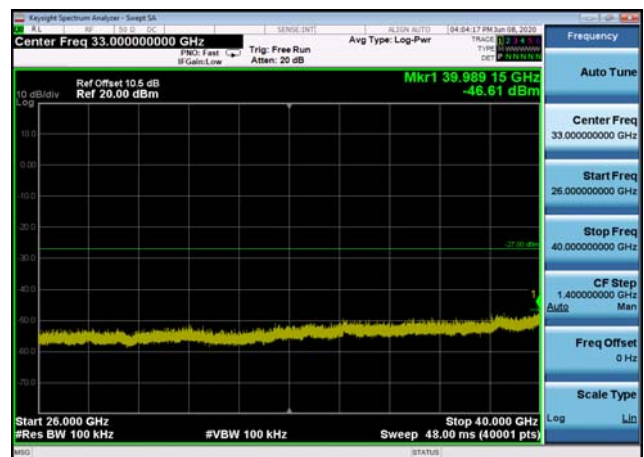

U-NII-2a ,Plot 2,26000MHz~40000MHz-80
2.11ac(20MHz),5300MHz

U-NII-2a ,Plot 2,26000MHz~40000MHz-80
2.11a(20MHz),5320MHz