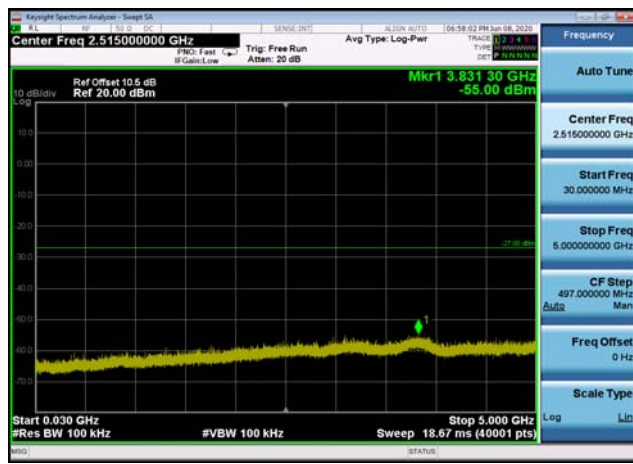

U-NII-2c ,Plot 3,5000MHz~7000MHz-802.
11n(40MHz),5510MHz

U-NII-2c ,Plot 2,30MHz~5000MHz-802.11
n(40MHz),5590MHz