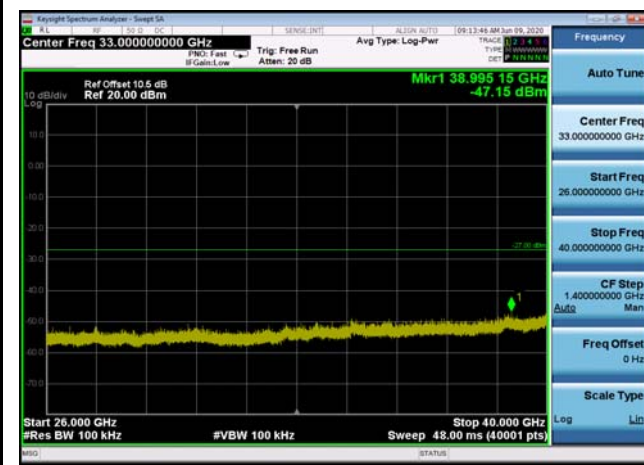

U-NII-2c ,Plot 1,Band Edge-802.11a(20
MHz),5500MHz

U-NII-2c ,Plot 2,26000MHz~40000MHz-80
2.11n(40MHz),5590MHz