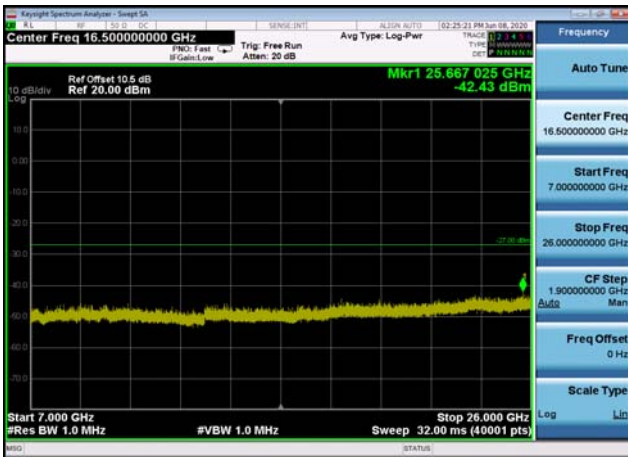

U-NII-2a ,Plot 2,26000MHz~40000MHz-80
2.11n(40MHz),5270MHz

U-NII-2a ,Plot 4,7000MHz~26000MHz-802
.11n(40MHz),5270MHz