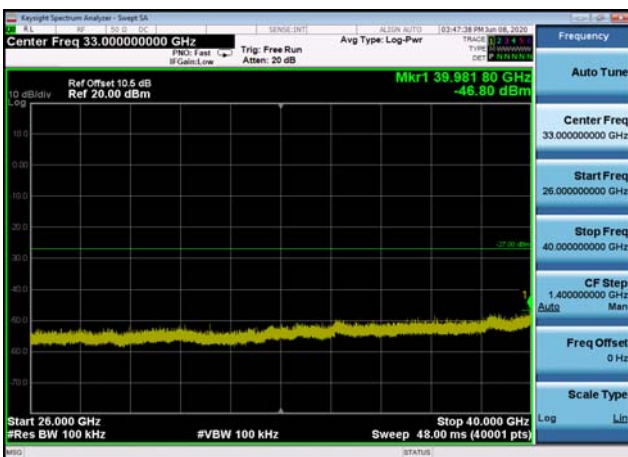

U-NII-2c ,Plot 1,Band Edge-802.11n(20 MHz),5500MHz

U-NII-2a ,Plot 2,26000MHz~40000MHz-80
2.11ac(80MHz),5290MHz