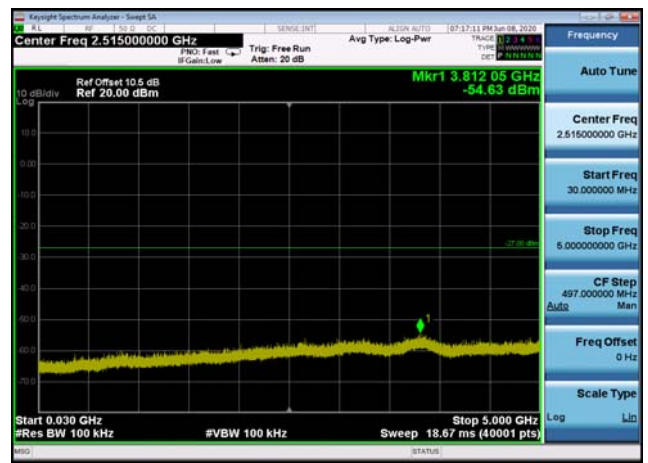

U-NII-2c ,Plot 2,30MHz~5000MHz-802.11
ac(80MHz),5610MHz

U-NII-2c ,Plot 2,30MHz~5000MHz-802.11
ac(40MHz),5670MHz