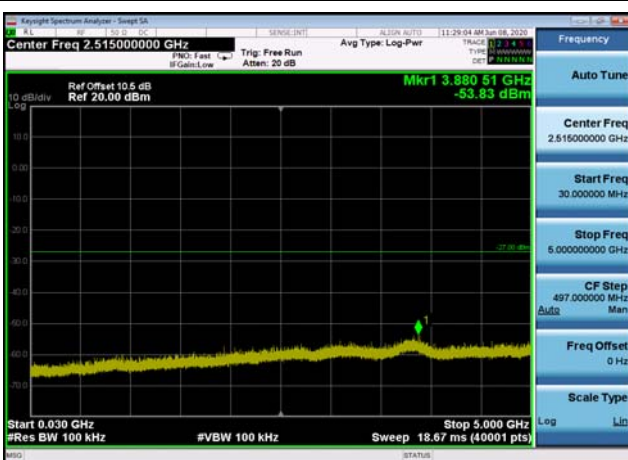

U-NII-2a ,Plot 2,30MHz~5000MHz-802.11 n(20MHz),5300MHz