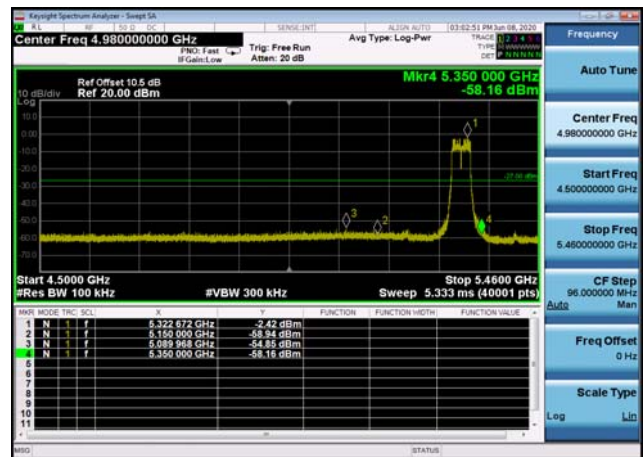

U-NII-2a ,Plot 2,26000MHz~40000MHz-80 2.11ac(80MHz),5290MHz

U-NII-2a ,Plot 1,Band Edge-802.11ac(4 0MHz),5310MHz