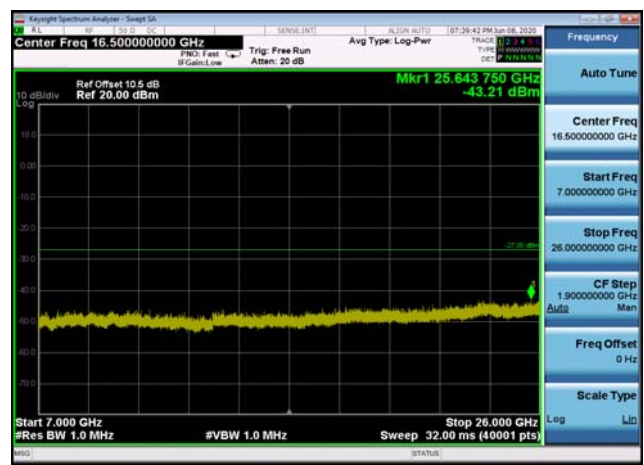

U-NII-2c ,Plot 2,26000MHz~40000MHz-80
2.11a(20MHz),5500MHz

U-NII-2c ,Plot 4,7000MHz~26000MHz-802
.11ac(80MHz),5610MHz