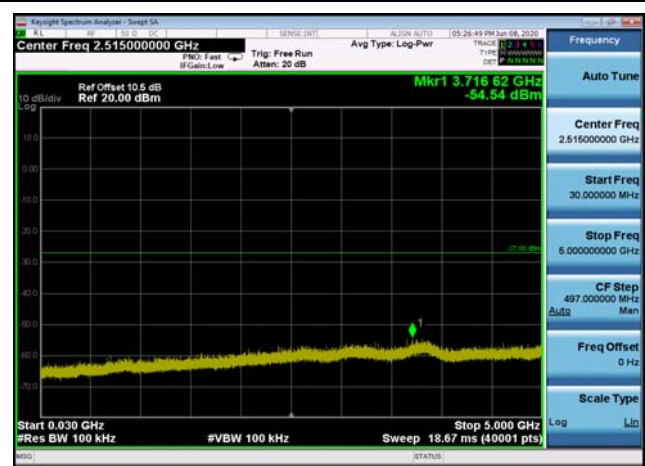

U-NII-2c ,Plot 2,30MHz~5000MHz-802.11 n(20MHz),5700MHz

U-NII-2c ,Plot 2,30MHz~5000MHz-802.11 n(20MHz),5500MHz