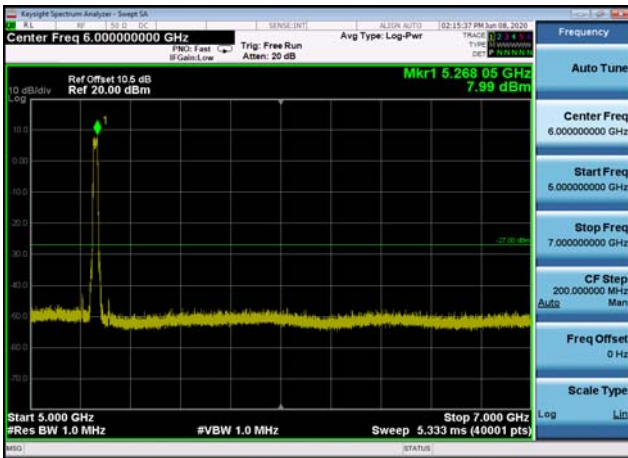

U-NII-2a ,Plot 3,5000MHz~7000MHz-802.
11ac(20MHz),5260MHz