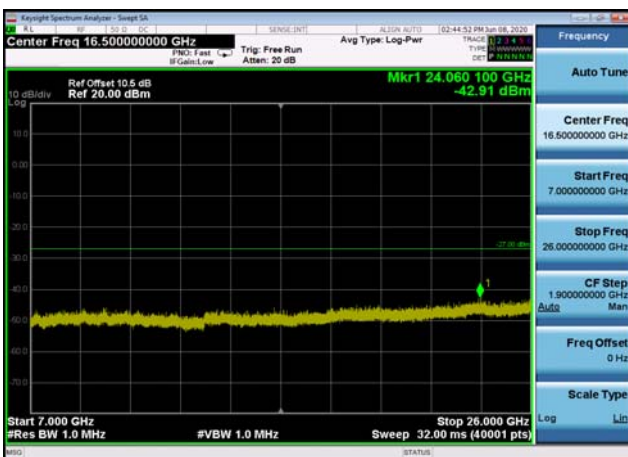

U-NII-2a ,Plot 4,7000MHz~26000MHz-802
.11ac(40MHz),5270MHz