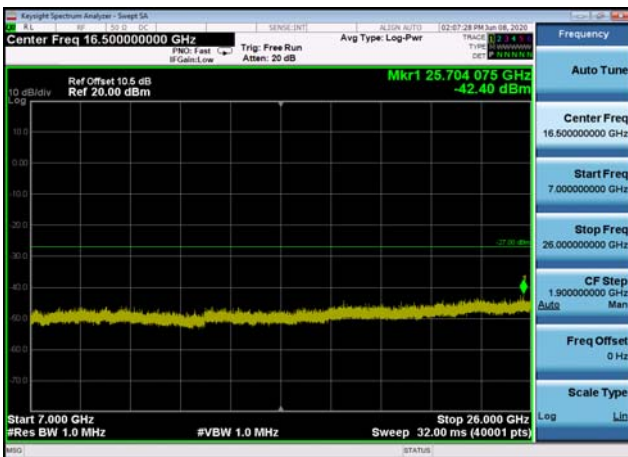

U-NII-2a ,Plot 4,7000MHz~26000MHz-802
.11ac(40MHz),5270MHz

U-NII-2a ,Plot 4,7000MHz~26000MHz-802
.11ac(20MHz),5300MHz