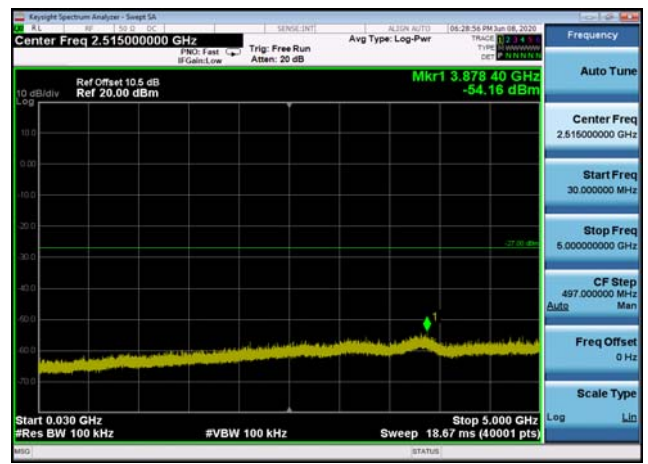

U-NII-2c ,Plot 1,Band Edge-802.11n(40
MHz),5590MHz

U-NII-2c ,Plot 2,30MHz~5000MHz-802.11
n(40MHz),5590MHz

U-NII-2c ,Plot 2,30MHz~5000MHz-802.11
n(40MHz),5510MHz

U-NII-2c ,Plot 3,5000MHz~7000MHz-802.
11n(40MHz),5510MHz