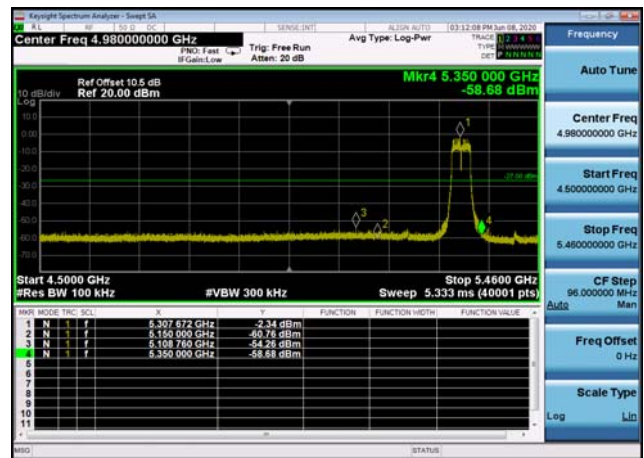

U-NII-2a ,Plot 2,30MHz~5000MHz-802.11
n(40MHz),5310MHz

U-NII-2a ,Plot 1,Band Edge-802.11n(40
MHz),5310MHz