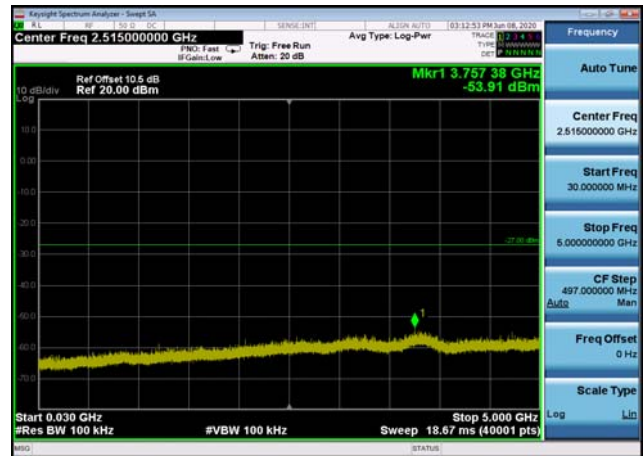

U-NII-2a ,Plot 2,30MHz~5000MHz-802.11
n(40MHz),5270MHz

U-NII-2a ,Plot 1,Band Edge-802.11n(40
MHz),5310MHz

U-NII-2a ,Plot 3,5000MHz~7000MHz-802.
11n(40MHz),5270MHz

U-NII-2a ,Plot 2,30MHz~5000MHz-802.11
n(40MHz),5310MHz