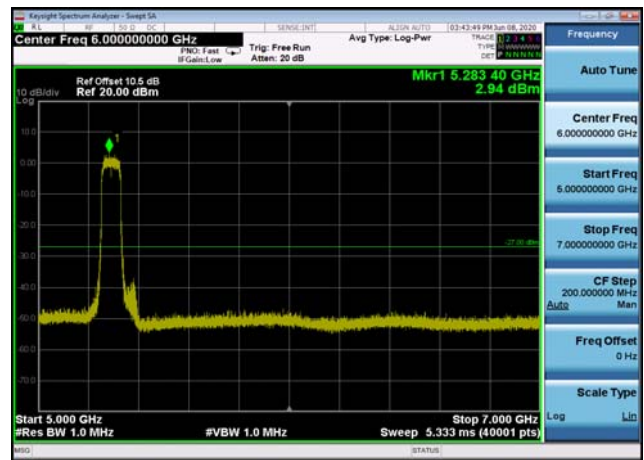

U-NII-2a ,Plot 4,7000MHz~26000MHz-802
.11a(20MHz),5300MHz

U-NII-2a ,Plot 3,500MHz~7000MHz-802.
11ac(80MHz),5290MHz