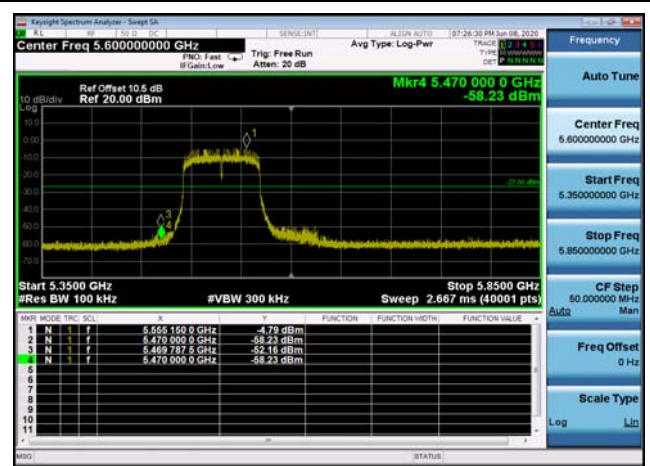

U-NII-2c ,Plot 1,Band Edge-802.11ac(2 0MHz),5700MHz

U-NII-2c ,Plot 1,Band Edge-802.11ac(8 0MHz),5610MHz

U-NII-2c ,Plot 1,Band Edge-802.11ac(4 0MHz),5590MHz

U-NII-2c ,Plot 2,30MHz~5000MHz-802.11 a(20MHz),5600MHz

U-NII-2c ,Plot 1,Band Edge-802.11ac(8 0MHz),5530MHz

U-NII-2c ,Plot 2,30MHz~5000MHz-802.11
ac(20MHz),5500MHz

U-NII-2c ,Plot 2,30MHz~5000MHz-802.11
a(20MHz),5500MHz

U-NII-2c ,Plot 2,30MHz~5000MHz-802.11
ac(20MHz),5700MHz