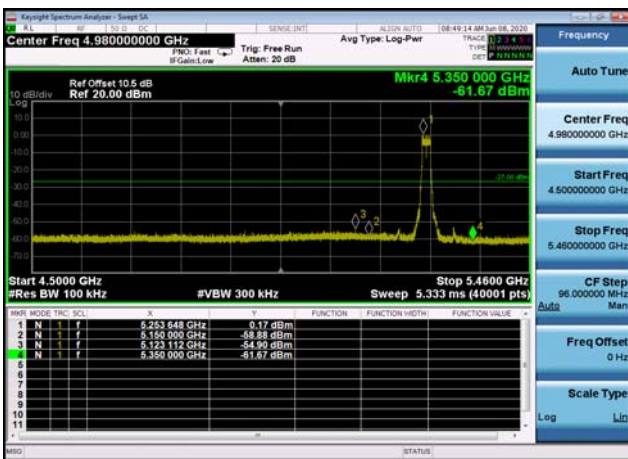

U-NII-2a ,Plot 1,Band Edge-802.11a(20 MHz),5320MHz

U-NII-2a ,Plot 1,Band Edge-802.11a(20 MHz),5260MHz