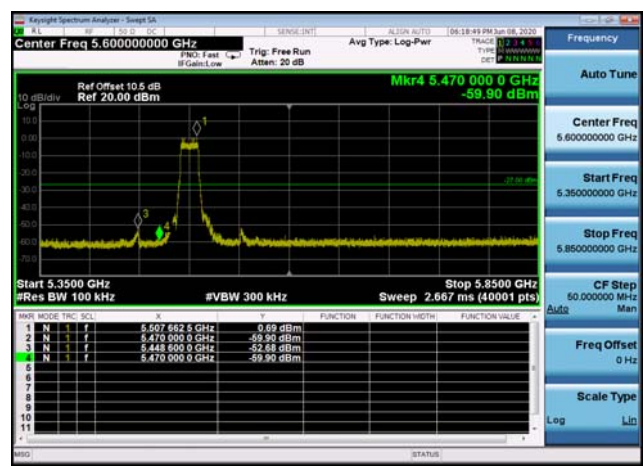

U-NII-2c ,Plot 2,26000MHz~40000MHz-80
2.11n(40MHz),5510MHz

U-NII-2c ,Plot 1, Band Edge-802.11a(20 MHz),5700MHz

U-NII-2c ,Plot 2, 26000MHz~40000MHz-80 2.11n(40MHz),5670MHz

U-NII-2c ,Plot 1, Band Edge-802.11a(20 MHz),5600MHz

U-NII-2c ,Plot 1, Band Edge-802.11a(20 MHz),5600MHz

U-NII-2c ,Plot 1, Band Edge-802.11a(40 MHz),5510MHz

U-NII-2c ,Plot 1, Band Edge-802.11a(20 MHz),5500MHz

U-NII-2c ,Plot 1,Band Edge-802.11ac(4 0MHz),5670MHz