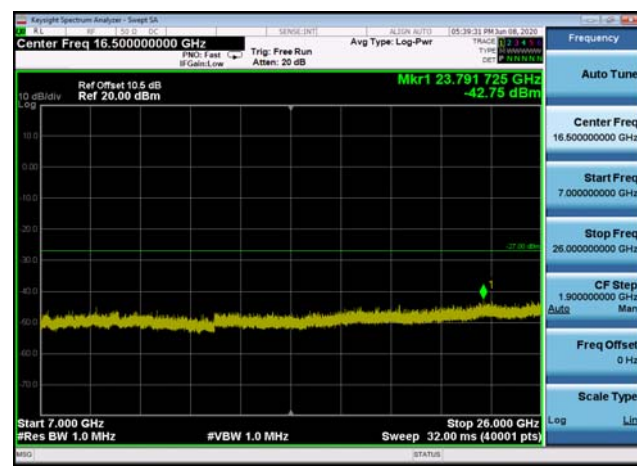

U-NII-2c ,Plot 4,7000MHz~26000MHz-802
.11ac(40MHz),5590MHz

U-NII-2c ,Plot 4,7000MHz~26000MHz-802
.11ac(20MHz),5700MHz