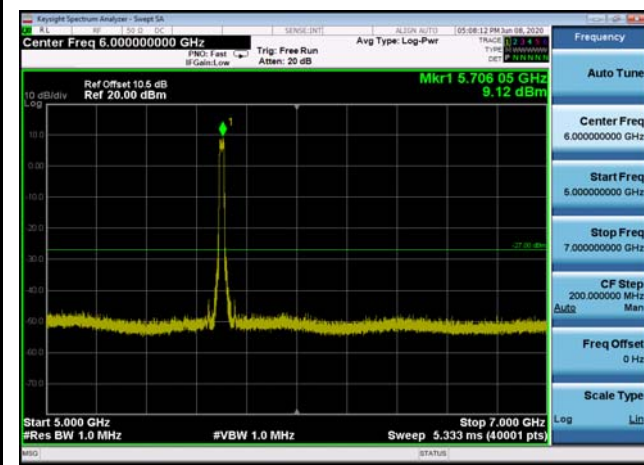

U-NII-2c ,Plot 2,30MHz~5000MHz-802.11 n(20MHz),5700MHz

U-NII-2c ,Plot 3,5000MHz~7000MHz-802.
11n(20MHz),5500MHz

U-NII-2c ,Plot 3,5000MHz~7000MHz-802.
11n(20MHz),5600MHz

U-NII-2c ,Plot 3,5000MHz~7000MHz-802.
11n(20MHz),5700MHz