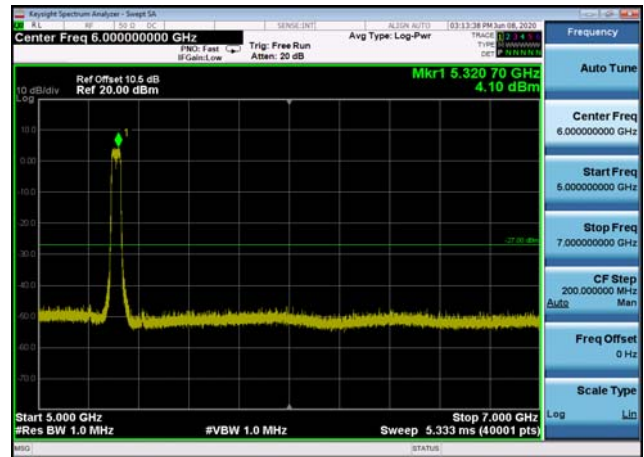

U-NII-2a ,Plot 4,7000MHz~26000MHz-802
.11n(40MHz),5310MHz

U-NII-2a ,Plot 3,5000MHz~7000MHz-802.
11n(40MHz),5310MHz