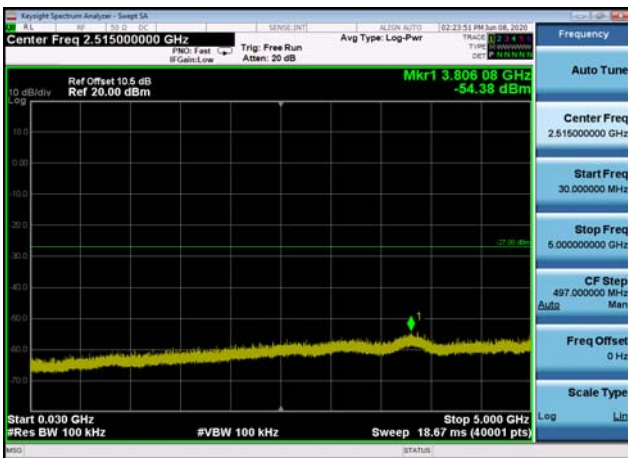

U-NII-2a ,Plot 2,30MHz~5000MHz-802.11
n(40MHz),5270MHz