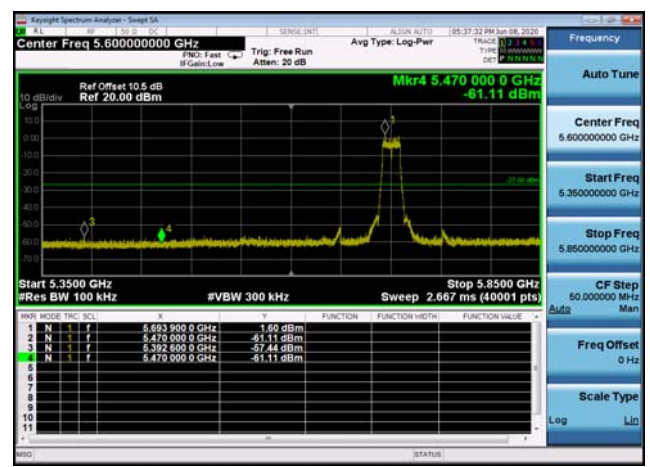

U-NII-2c ,Plot 1, Band Edge-802.11a(20 MHz),5600MHz

U-NII-2c ,Plot 1, Band Edge-802.11a(40 MHz),5510MHz

U-NII-2c ,Plot 1, Band Edge-802.11a(20 MHz),5500MHz

U-NII-2c ,Plot 1,Band Edge-802.11ac(4 0MHz),5670MHz

U-NII-2c ,Plot 1,Band Edge-802.11ac(2 0MHz),5700MHz

U-NII-2c ,Plot 1,Band Edge-802.11ac(8 0MHz),5610MHz

U-NII-2c ,Plot 1,Band Edge-802.11ac(4 0MHz),5590MHz

U-NII-2c ,Plot 2,30MHz~5000MHz-802.11 a(20MHz),5600MHz