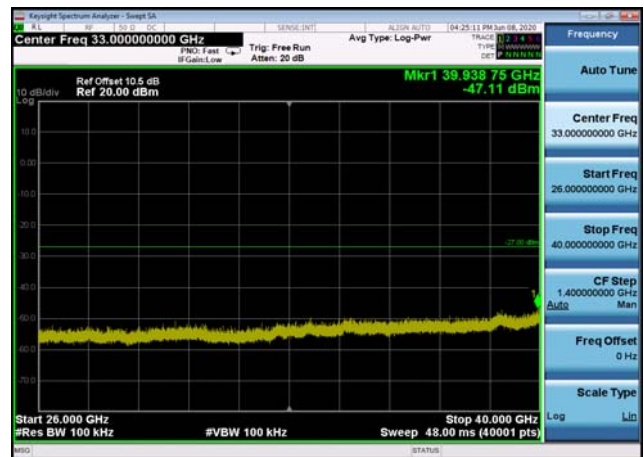

U-NII-2a ,Plot 4,7000MHz~26000MHz-802
.11ac(80MHz),5290MHz

U-NII-2a ,Plot 4,7000MHz~26000MHz-802
.11ac(40MHz),5310MHz

U-NII-2a ,Plot 2,26000MHz~40000MHz-80
2.11a(20MHz),5300MHz

U-NII-2a ,Plot 2,26000MHz~40000MHz-80
2.11a(20MHz),5260MHz