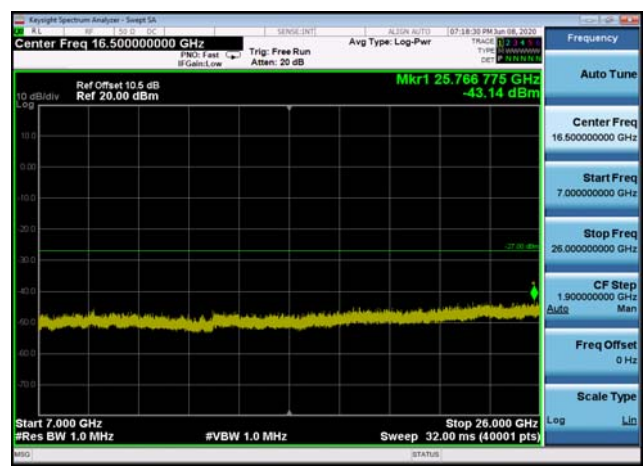

U-NII-2c ,Plot 4,7000MHz~26000MHz-802
.11ac(80MHz),5610MHz

U-NII-2c ,Plot 4,7000MHz~26000MHz-802
.11ac(40MHz),5670MHz