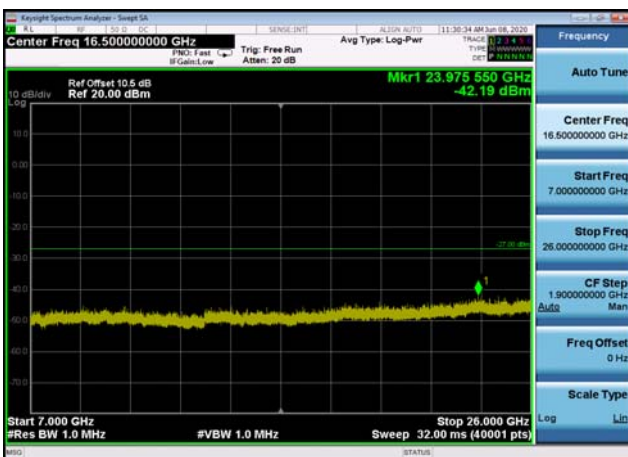

U-NII-2a ,Plot 4,7000MHz~26000MHz-802
.11n(20MHz),5300MHz