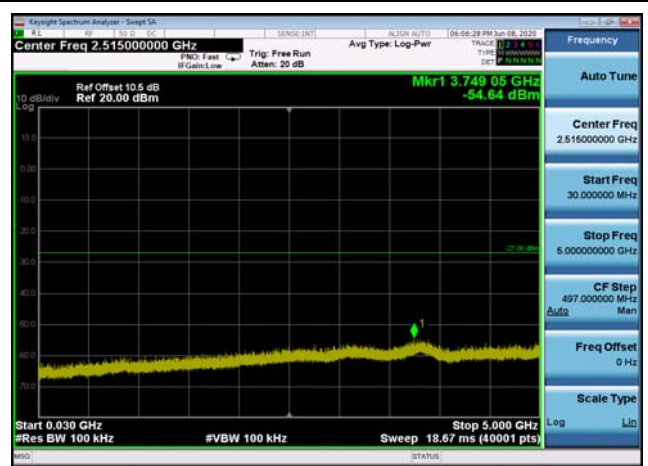

U-NII-2c ,Plot 2,30MHz~5000MHz-802.11
ac(40MHz),5510MHz

U-NII-2c ,Plot 2,30MHz~5000MHz-802.11
ac(20MHz),5600MHz