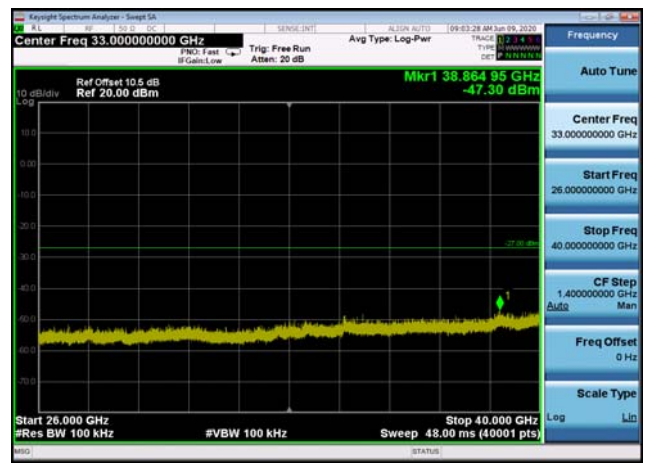

U-NII-2c ,Plot 1,Band Edge-802.11n(40
MHz),5590MHz

U-NII-2c ,Plot 2,26000MHz~40000MHz-80
2.11n(20MHz),5700MHz