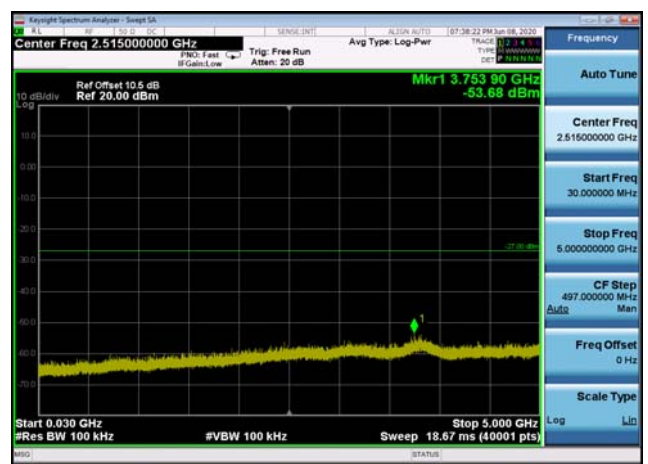

U-NII-2c ,Plot 3,500MHz~7000MHz-802.
11a(20MHz),5600MHz

U-NII-2c ,Plot 2,30MHz~5000MHz-802.11
ac(80MHz),5610MHz