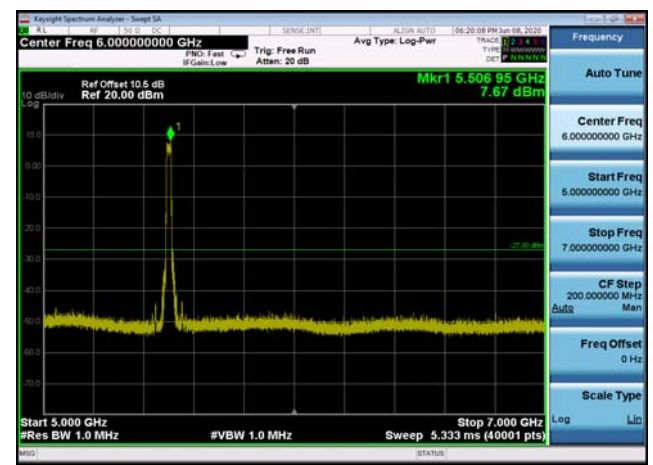

U-NII-2c ,Plot 3,500MHz~7000MHz-802.
11ac(20MHz),5700MHz

U-NII-2c ,Plot 3,500MHz~7000MHz-802.
11ac(20MHz),5500MHz