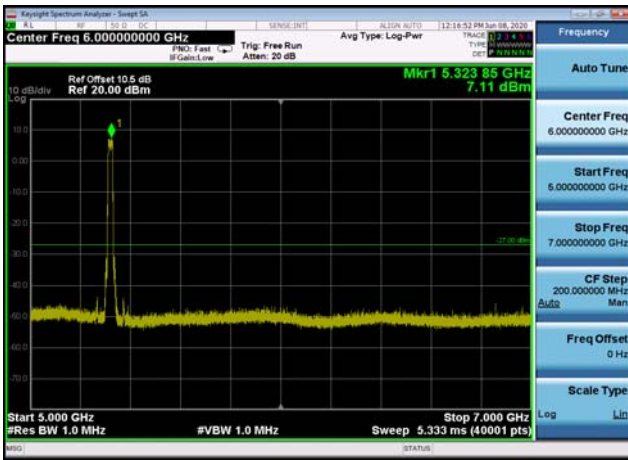

U-NII-2a ,Plot 3,500MHz~7000MHz-802.
11ac(40MHz),5310MHz

U-NII-2a ,Plot 3,500MHz~7000MHz-802.
11ac(20MHz),5320MHz