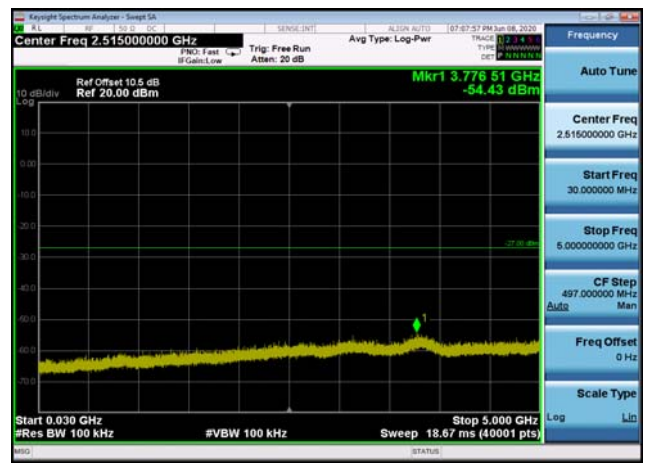

U-NII-2c ,Plot 3,5000MHz~7000MHz-802.
11n(40MHz),5590MHz

U-NII-2c ,Plot 2,30MHz~5000MHz-802.11
n(40MHz),5670MHz