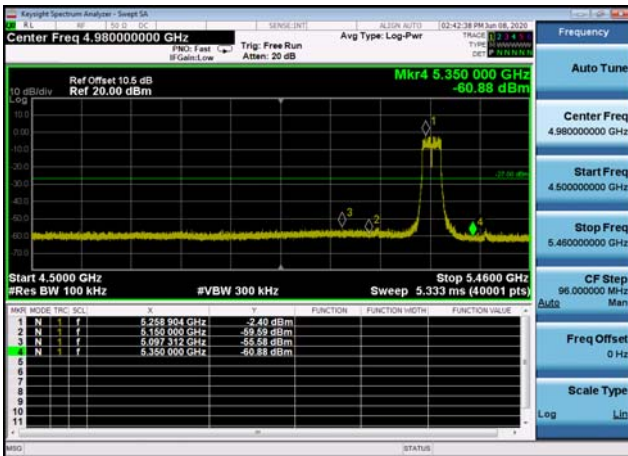

U-NII-2a ,Plot 1,Band Edge-802.11a(20 MHz),5300MHz

U-NII-2a ,Plot 1,Band Edge-802.11a(20 MHz),5260MHz

U-NII-2a ,Plot 1,Band Edge-802.11ac(4 0MHz),5270MHz

U-NII-2a ,Plot 1,Band Edge-802.11ac(2 0MHz),5320MHz