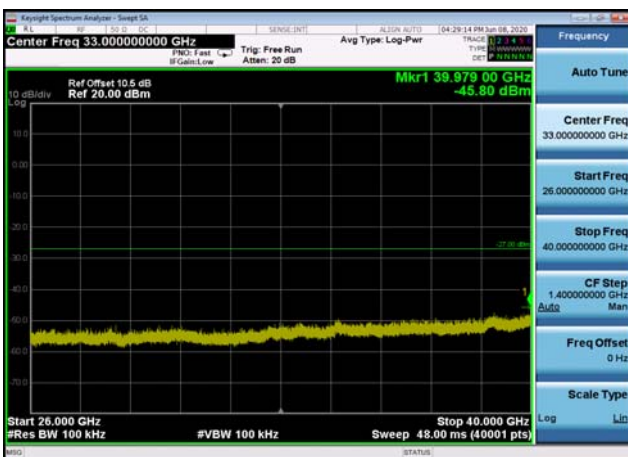

U-NII-2a ,Plot 2,26000MHz~40000MHz-80
2.11ac(20MHz),5260MHz