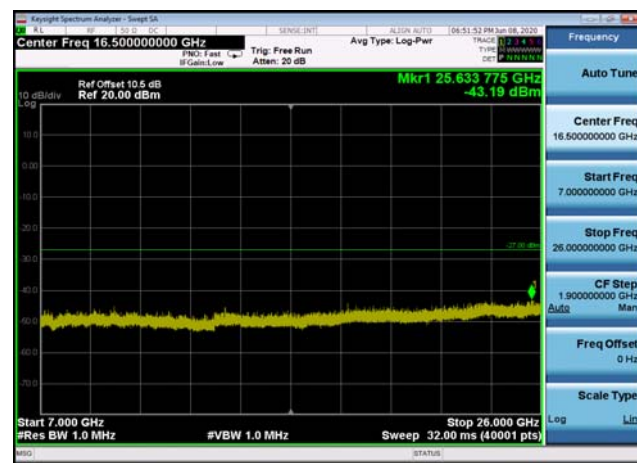

U-NII-2c ,Plot 4,7000MHz~26000MHz-802
.11a(20MHz),5500MHz

U-NII-2c ,Plot 4,7000MHz~26000MHz-802
.11ac(20MHz),5700MHz

U-NII-2c ,Plot 4,7000MHz~26000MHz-802
.11a(20MHz),5700MHz

U-NII-2c ,Plot 4,7000MHz~26000MHz-802
.11ac(40MHz),5590MHz