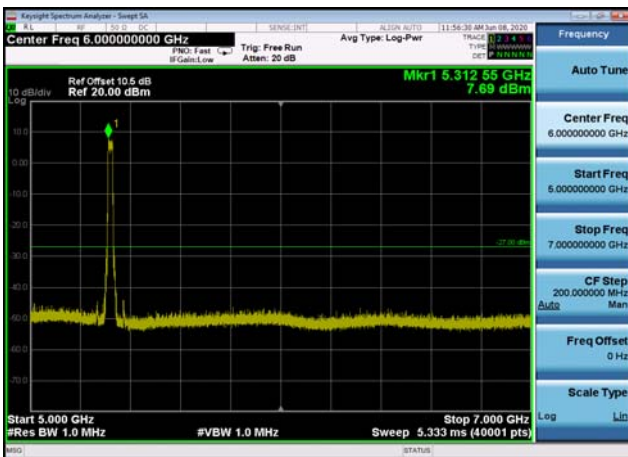

U-NII-2a ,Plot 4,7000MHz~26000MHz-802
.11n(20MHz),5300MHz

U-NII-2a ,Plot 3,5000MHz~7000MHz-802.
11n(20MHz),5320MHz