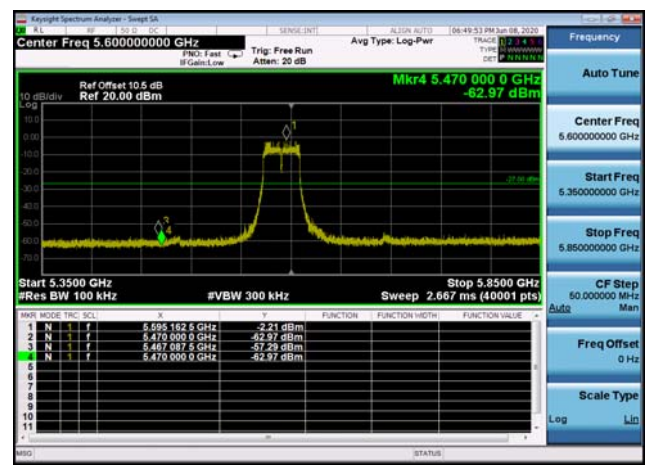

U-NII-2c ,Plot 1, Band Edge-802.11a(20 MHz),5600MHz

U-NII-2c ,Plot 1, Band Edge-802.11a(40 MHz),5510MHz

U-NII-2c ,Plot 1, Band Edge-802.11a(20 MHz),5500MHz

U-NII-2c ,Plot 1,Band Edge-802.11ac(4 0MHz),5670MHz

U-NII-2c ,Plot 1,Band Edge-802.11ac(2 0MHz),5700MHz

U-NII-2c ,Plot 1,Band Edge-802.11ac(8 0MHz),5610MHz

U-NII-2c ,Plot 1,Band Edge-802.11ac(4 0MHz),5590MHz

U-NII-2c ,Plot 2,30MHz~5000MHz-802.11 a(20MHz),5600MHz