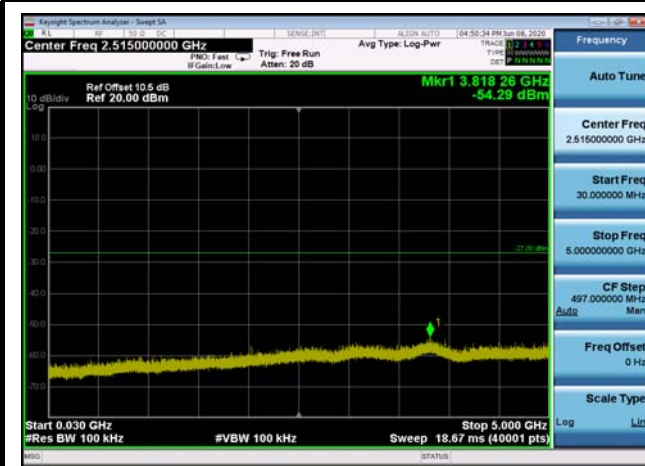

U-NII-2c ,Plot 1, Band Edge-802.11a(20 MHz),5600MHz

U-NII-2c ,Plot 1, Band Edge-802.11a(40 MHz),5510MHz

U-NII-2c ,Plot 1, Band Edge-802.11a(20 MHz),5500MHz

U-NII-2c ,Plot 1,Band Edge-802.11ac(4 0MHz),5670MHz

U-NII-2c ,Plot 1,Band Edge-802.11ac(2 0MHz),5700MHz

U-NII-2c ,Plot 1,Band Edge-802.11ac(8 0MHz),5610MHz

U-NII-2c ,Plot 1,Band Edge-802.11ac(4 0MHz),5590MHz

U-NII-2c ,Plot 2,30MHz~5000MHz-802.11 a(20MHz),5600MHz

U-NII-2c ,Plot 1,Band Edge-802.11ac(8 0MHz),5530MHz

U-NII-2c ,Plot 2,30MHz~5000MHz-802.11
ac(20MHz),5500MHz

U-NII-2c ,Plot 2,30MHz~5000MHz-802.11
a(20MHz),5500MHz

U-NII-2c ,Plot 2,30MHz~5000MHz-802.11
ac(20MHz),5700MHz