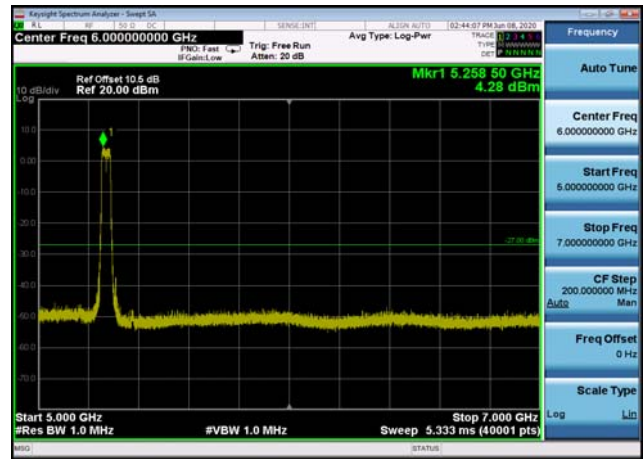

U-NII-2a ,Plot 3,500MHz~7000MHz-802.
11ac(20MHz),5320MHz

U-NII-2a ,Plot 3,500MHz~7000MHz-802.
11ac(20MHz),5300MHz

U-NII-2a ,Plot 3,500MHz~7000MHz-802.
11ac(40MHz),5310MHz

U-NII-2a ,Plot 3,500MHz~7000MHz-802.
11ac(40MHz),5270MHz