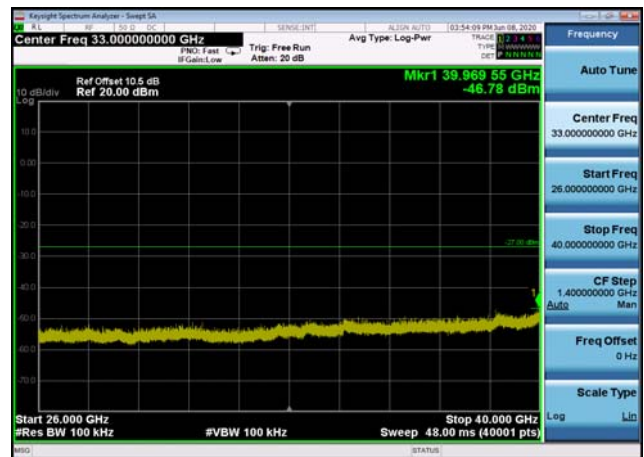

U-NII-2c ,Plot 1,Band Edge-802.11n(20 MHz),5600MHz

U-NII-2a ,Plot 2,26000MHz~40000MHz-80
2.11ac(40MHz),5270MHz