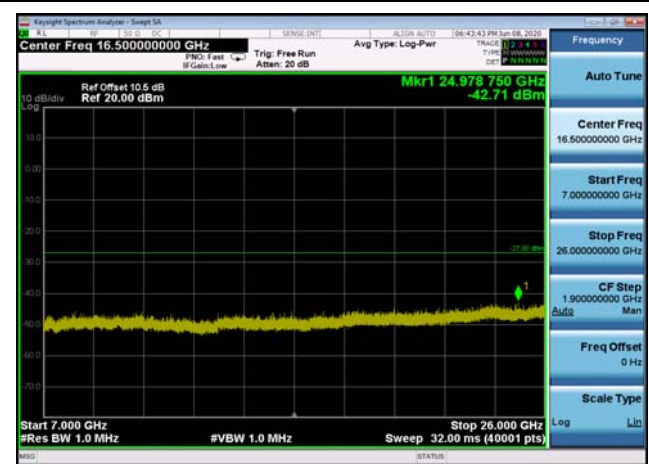

U-NII-2c ,Plot 4,7000MHz~26000MHz-802
.11ac(40MHz),5670MHz

U-NII-2c ,Plot 4,7000MHz~26000MHz-802
.11ac(40MHz),5510MHz