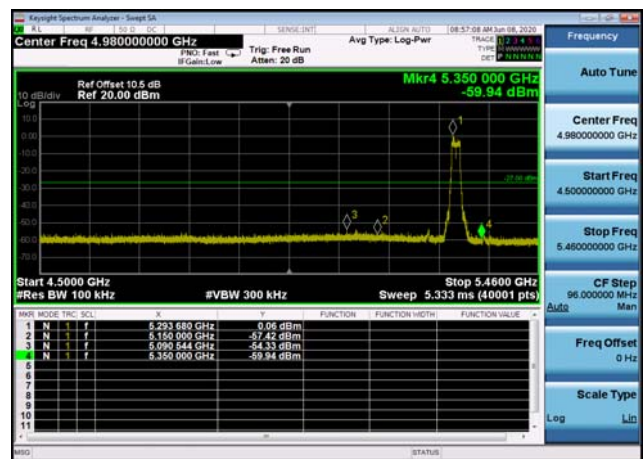

U-NII-2a ,Plot 1,Band Edge-802.11a(20 MHz),5260MHz

U-NII-2a ,Plot 2,26000MHz~40000MHz-80 2.11n(40MHz),5310MHz

U-NII-2a ,Plot 1,Band Edge-802.11a(20 MHz),5320MHz

U-NII-2a ,Plot 1,Band Edge-802.11a(20 MHz),5300MHz