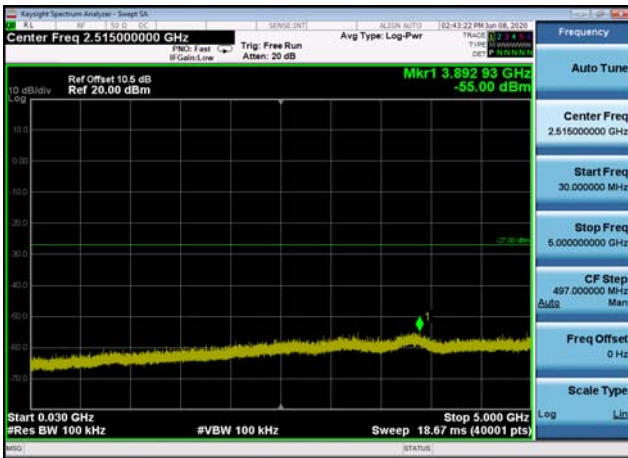

U-NII-2a ,Plot 2,30MHz~5000MHz-802.11
ac(40MHz),5270MHz