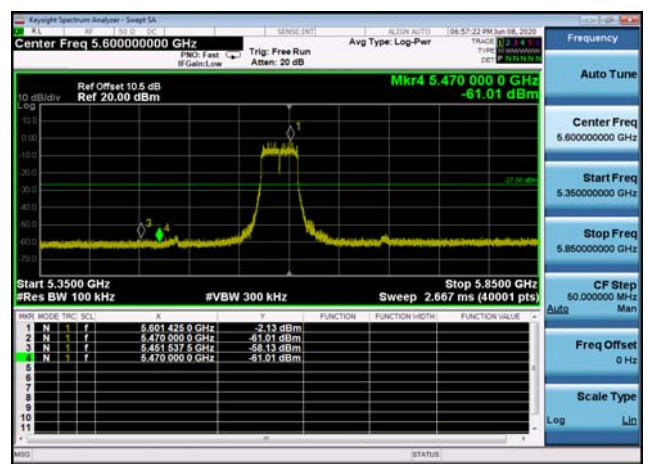

U-NII-2c ,Plot 2,30MHz~5000MHz-802.11
n(40MHz),5510MHz

U-NII-2c ,Plot 1,Band Edge-802.11n(40
MHz),5590MHz