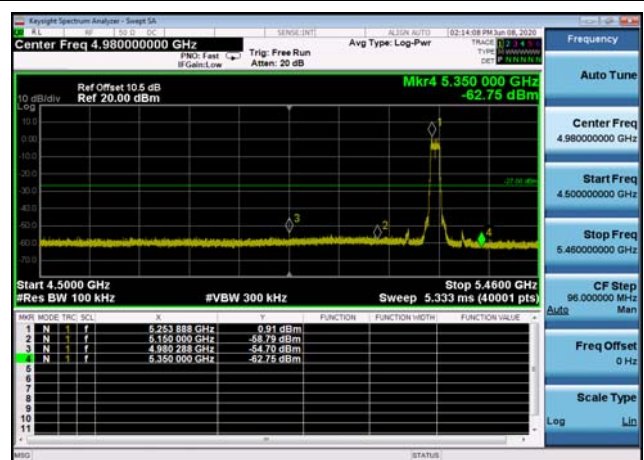

U-NII-2a ,Plot 1,Band Edge-802.11ac(2 0MHz),5320MHz

U-NII-2a ,Plot 1,Band Edge-802.11a(20 MHz),5260MHz