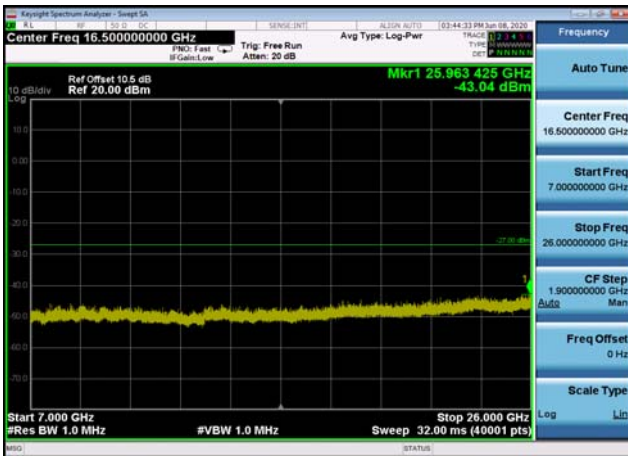

U-NII-2a ,Plot 2,26000MHz~40000MHz-80
2.11a(20MHz),5300MHz

U-NII-2a ,Plot 4,7000MHz~26000MHz-802
.11ac(80MHz),5290MHz