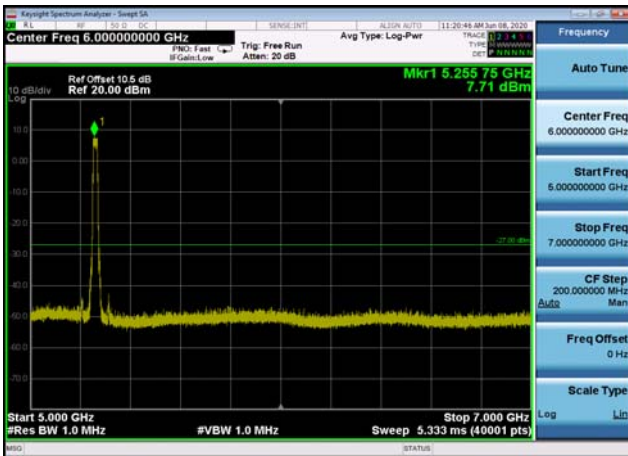

U-NII-2a ,Plot 2,30MHz~5000MHz-802.11 n(20MHz),5300MHz

U-NII-2a ,Plot 2,30MHz~5000MHz-802.11 n(20MHz),5320MHz

U-NII-2a ,Plot 3,5000MHz~7000MHz-802.
11n(20MHz),5260MHz

U-NII-2a ,Plot 3,5000MHz~7000MHz-802.
11n(20MHz),5300MHz