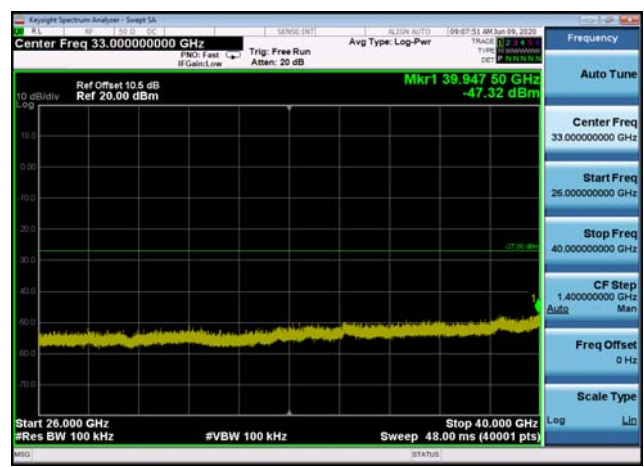

U-NII-2c ,Plot 2,26000MHz~40000MHz-80
2.11n(40MHz),5510MHz

U-NII-2c ,Plot 1, Band Edge-802.11a(20 MHz),5700MHz

U-NII-2c ,Plot 2, 26000MHz~40000MHz-80 2.11n(40MHz),5670MHz

U-NII-2c ,Plot 1, Band Edge-802.11a(20 MHz),5600MHz

U-NII-2c ,Plot 1, Band Edge-802.11a(20 MHz),5600MHz

U-NII-2c ,Plot 1, Band Edge-802.11a(40 MHz),5510MHz

U-NII-2c ,Plot 1, Band Edge-802.11a(20 MHz),5500MHz

U-NII-2c ,Plot 1,Band Edge-802.11ac(4 0MHz),5670MHz