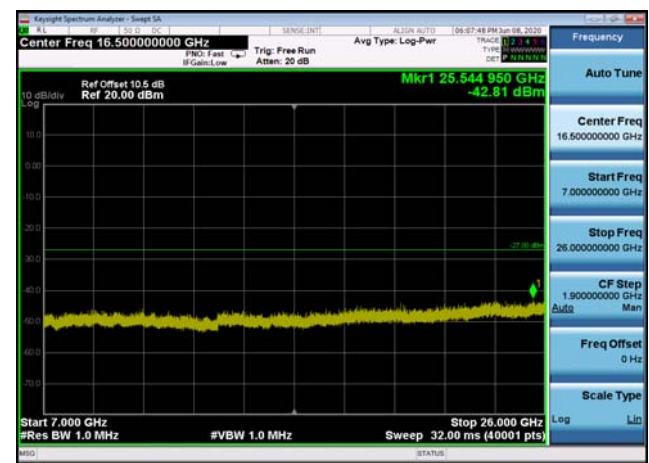

U-NII-2c ,Plot 4,7000MHz~26000MHz-802
.11ac(40MHz),5510MHz

U-NII-2c ,Plot 4,7000MHz~26000MHz-802
.11ac(20MHz),5600MHz