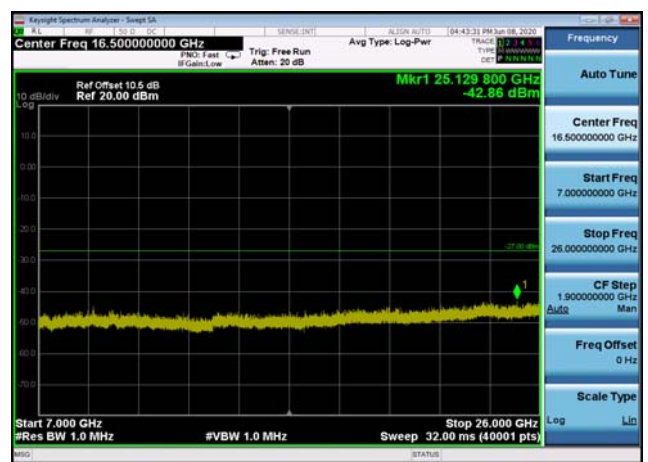

U-NII-2c ,Plot 4,7000MHz~26000MHz-802
.11a(20MHz),5700MHz

U-NII-2c ,Plot 4,7000MHz~26000MHz-802
.11a(20MHz),5500MHz