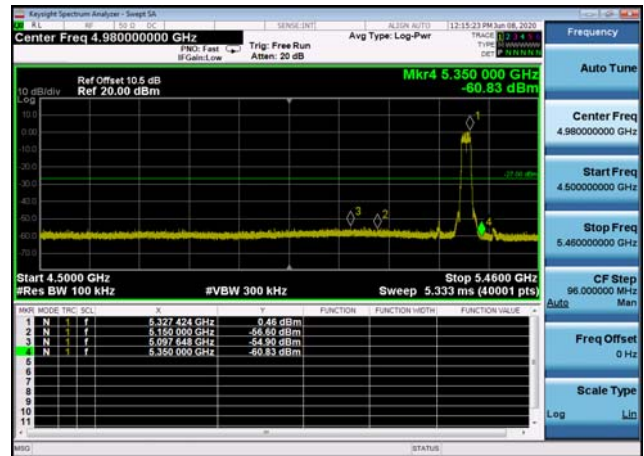

U-NII-2a ,Plot 1,Band Edge-802.11a(20 MHz),5300MHz

U-NII-2a ,Plot 1,Band Edge-802.11a(20 MHz),5260MHz

U-NII-2a ,Plot 1,Band Edge-802.11ac(4 0MHz),5270MHz

U-NII-2a ,Plot 1,Band Edge-802.11ac(2 0MHz),5320MHz