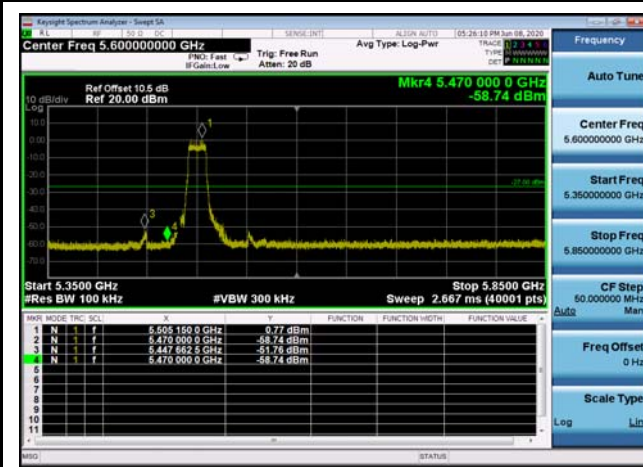

U-NII-2a ,Plot 2,26000MHz~40000MHz-80
2.11ac(40MHz),5310MHz

U-NII-2a ,Plot 2,26000MHz~40000MHz-80
2.11ac(40MHz),5270MHz

U-NII-2a ,Plot 2,26000MHz~40000MHz-80
2.11ac(80MHz),5290MHz

U-NII-2c ,Plot 1,Band Edge-802.11n(20 MHz),5500MHz