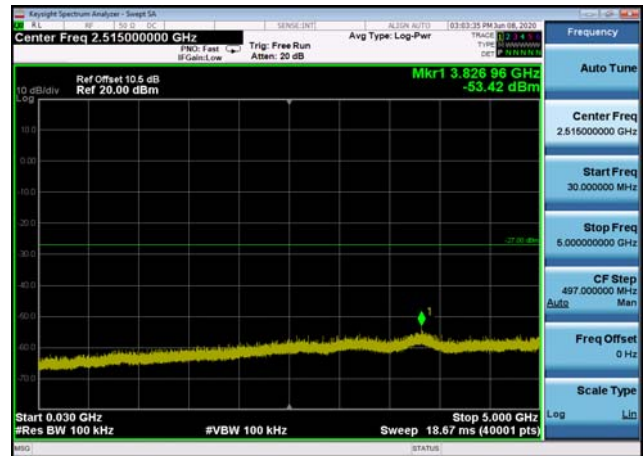

U-NII-2a ,Plot 2,30MHz~5000MHz-802.11
ac(40MHz),5270MHz

U-NII-2a ,Plot 2,30MHz~5000MHz-802.11
ac(20MHz),5320MHz

U-NII-2a ,Plot 2,30MHz~5000MHz-802.11
ac(80MHz),5290MHz

U-NII-2a ,Plot 2,30MHz~5000MHz-802.11
ac(40MHz),5310MHz