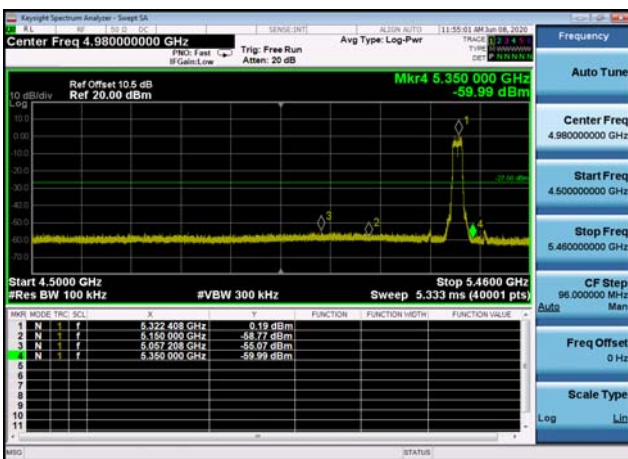

U-NII-2a ,Plot 1,Band Edge-802.11n(20 MHz),5260MHz

U-NII-2a ,Plot 1,Band Edge-802.11n(20 MHz),5300MHz

U-NII-2a ,Plot 1,Band Edge-802.11n(20 MHz),5320MHz

U-NII-2a ,Plot 2,30MHz~5000MHz-802.11 n(20MHz),5260MHz