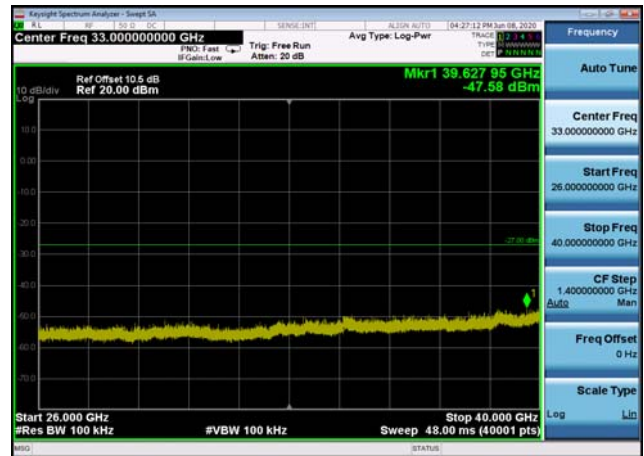

U-NII-2a ,Plot 2,26000MHz~40000MHz-80
2.11n(20MHz),5320MHz

U-NII-2a ,Plot 2,26000MHz~40000MHz-80
2.11n(20MHz),5260MHz