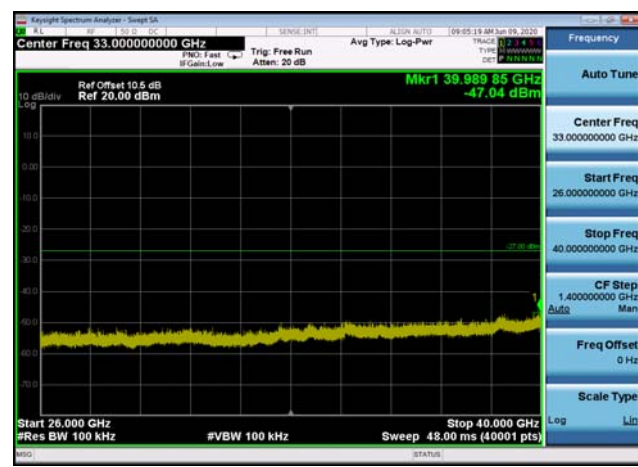

U-NII-2c ,Plot 4,7000MHz~26000MHz-802
.11ac(40MHz),5670MHz

U-NII-2c ,Plot 2,26000MHz~40000MHz-80
2.11ac(20MHz),5500MHz

U-NII-2c ,Plot 4,7000MHz~26000MHz-802
.11ac(80MHz),5610MHz

U-NII-2c ,Plot 2,26000MHz~40000MHz-80
2.11ac(20MHz),5700MHz

U-NII-2c ,Plot 2,26000MHz~40000MHz-80
2.11a(20MHz),5500MHz