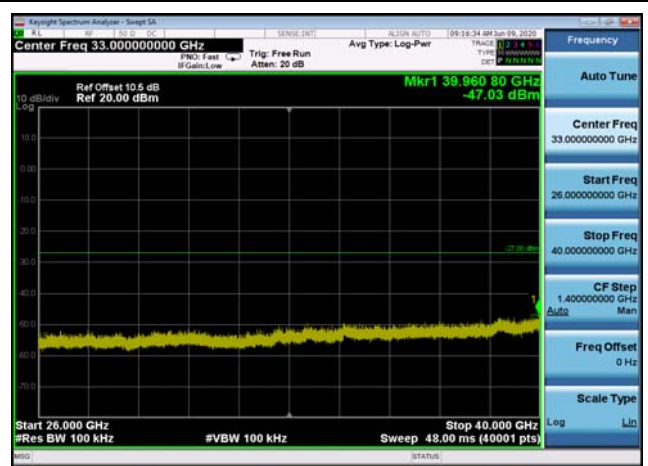

U-NII-2c ,Plot 2, 26000MHz~40000MHz-80 2.11n(40MHz),5670MHz

U-NII-2c ,Plot 2,26000MHz~40000MHz-80
2.11n(40MHz),5510MHz