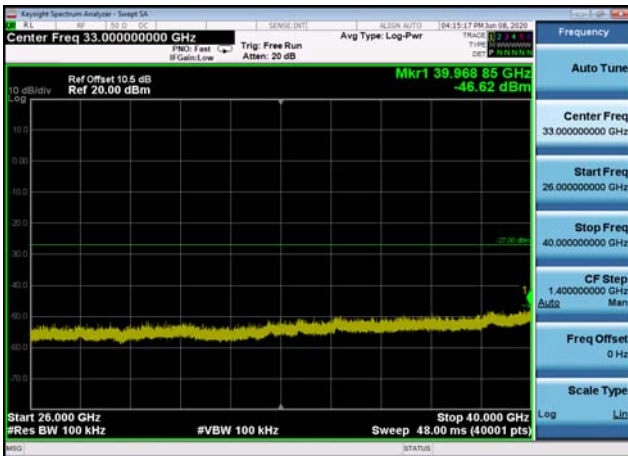

U-NII-2a ,Plot 1,Band Edge-802.11n(40
MHz),5270MHz

U-NII-2a ,Plot 2,26000MHz~40000MHz-80
2.11n(20MHz),5300MHz