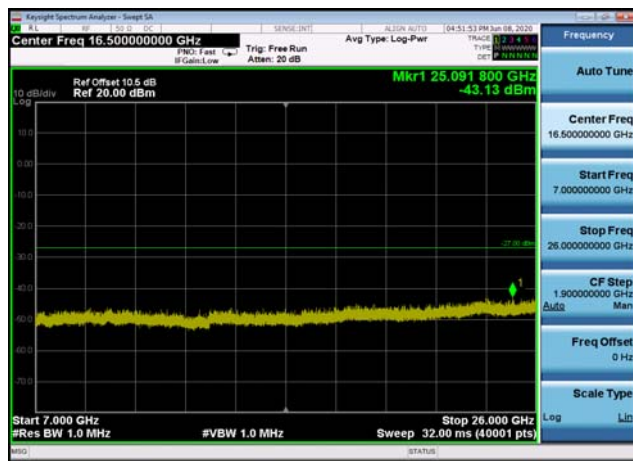

U-NII-2c ,Plot 4,7000MHz~26000MHz-802
.11ac(20MHz),5500MHz

U-NII-2c ,Plot 4,7000MHz~26000MHz-802
.11a(20MHz),5600MHz