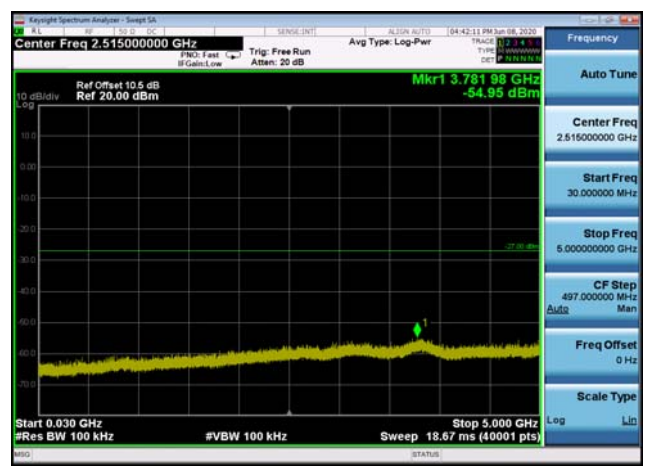

U-NII-2c ,Plot 1,Band Edge-802.11ac(8 0MHz),5530MHz

U-NII-2c ,Plot 2,30MHz~5000MHz-802.11
ac(20MHz),5500MHz

U-NII-2c ,Plot 2,30MHz~5000MHz-802.11
a(20MHz),5500MHz

U-NII-2c ,Plot 2,30MHz~5000MHz-802.11
ac(20MHz),5700MHz