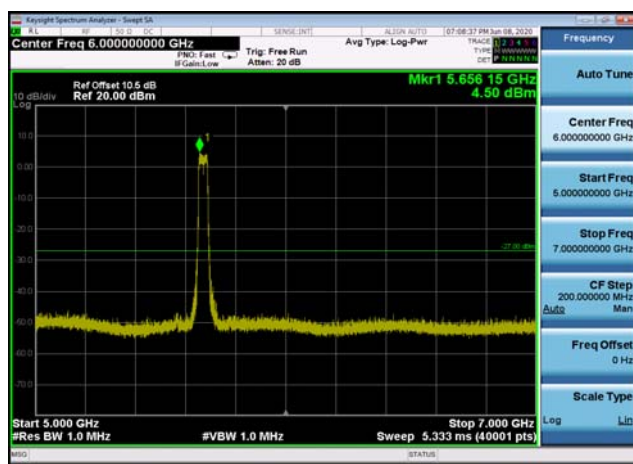

U-NII-2c ,Plot 3,5000MHz~7000MHz-802.
11n(40MHz),5670MHz