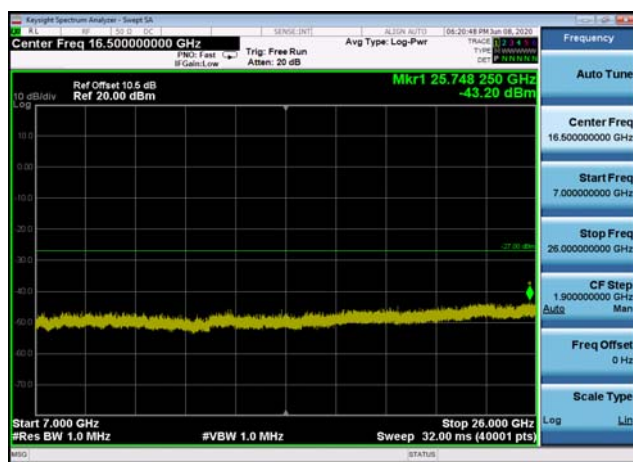

U-NII-2c ,Plot 3,5000MHz~7000MHz-802.
11ac(40MHz),5590MHz

U-NII-2c ,Plot 4,7000MHz~26000MHz-802
.11a(20MHz),5600MHz

U-NII-2c ,Plot 3,5000MHz~7000MHz-802.
11ac(80MHz),5530MHz

U-NII-2c ,Plot 4,7000MHz~26000MHz-802
.11ac(20MHz),5500MHz