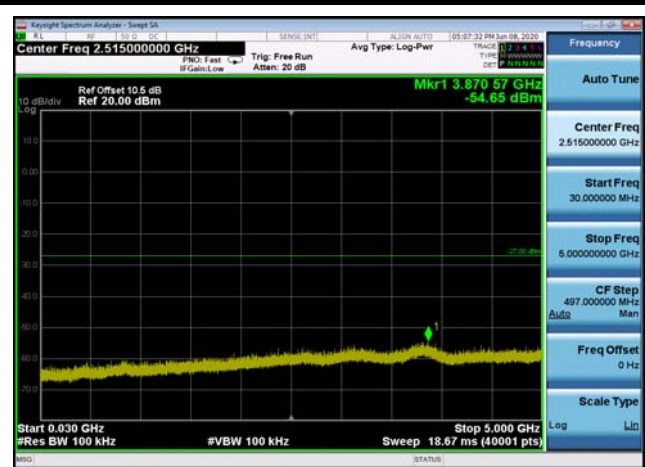

U-NII-2c ,Plot 3,5000MHz~7000MHz-802.
11n(20MHz),5600MHz

U-NII-2c ,Plot 2,30MHz~5000MHz-802.11 n(20MHz),5700MHz