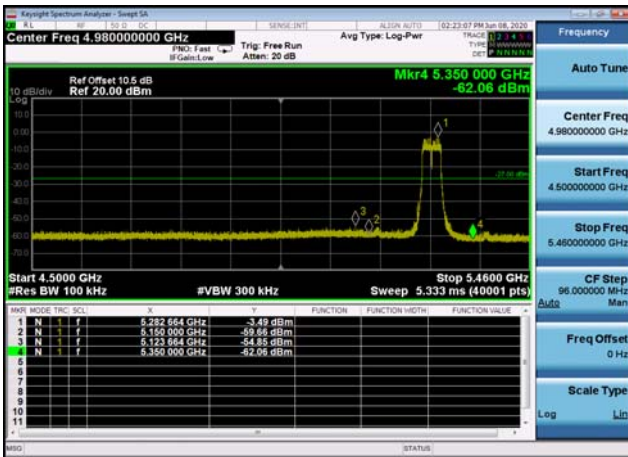

U-NII-2a ,Plot 2,30MHz~5000MHz-802.11
n(40MHz),5270MHz

U-NII-2a ,Plot 1,Band Edge-802.11n(40
MHz),5270MHz