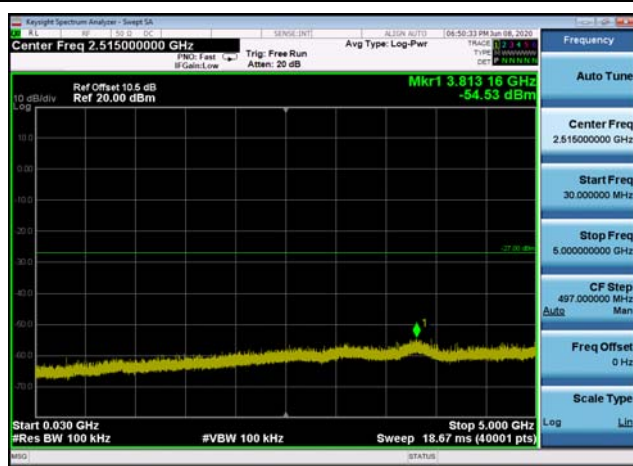

U-NII-2c ,Plot 2,30MHz~5000MHz-802.11
ac(40MHz),5590MHz