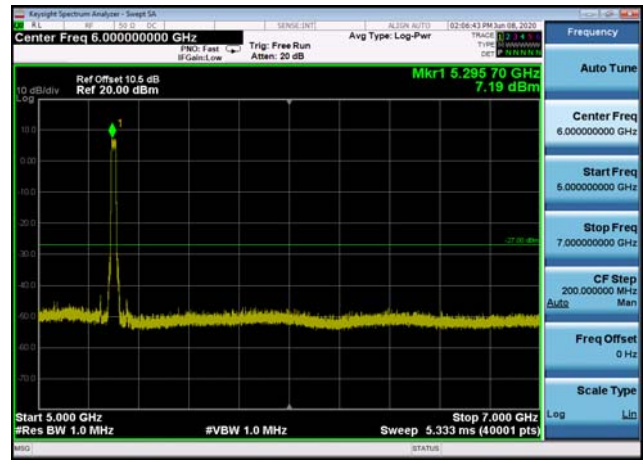

U-NII-2a ,Plot 3,500MHz~7000MHz-802.
11ac(40MHz),5270MHz

U-NII-2a ,Plot 3,500MHz~7000MHz-802.
11ac(20MHz),5300MHz