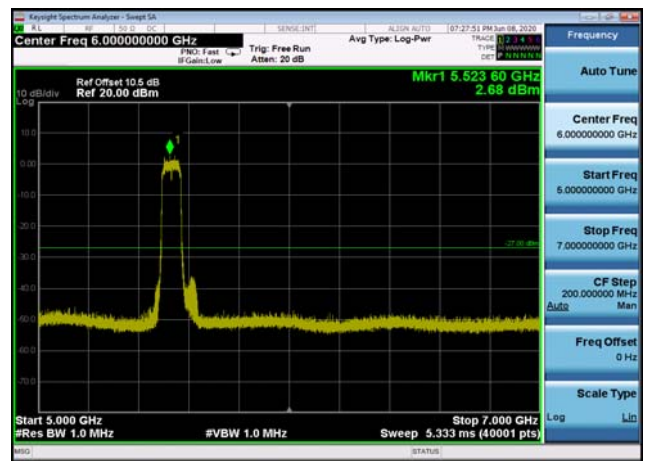

U-NII-2c ,Plot 4,7000MHz~26000MHz-802
.11a(20MHz),5500MHz

U-NII-2c ,Plot 3,5000MHz~7000MHz-802.
11ac(80MHz),5530MHz