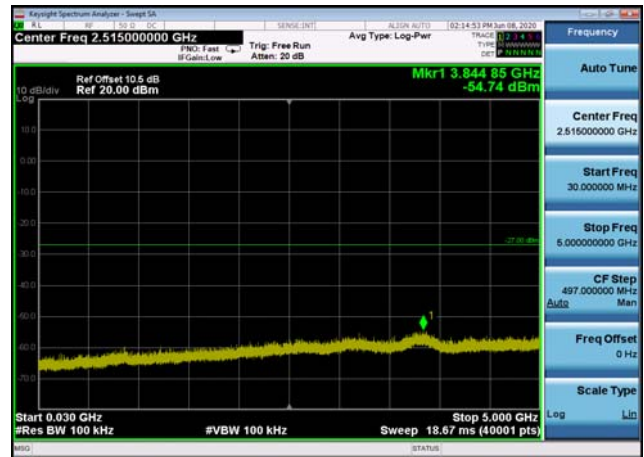

U-NII-2a ,Plot 2,30MHz~5000MHz-802.11
a(20MHz),5320MHz

U-NII-2a ,Plot 2,30MHz~5000MHz-802.11
a(20MHz),5300MHz

U-NII-2a ,Plot 2,30MHz~5000MHz-802.11
ac(20MHz),5300MHz

U-NII-2a ,Plot 2,30MHz~5000MHz-802.11
ac(20MHz),5260MHz