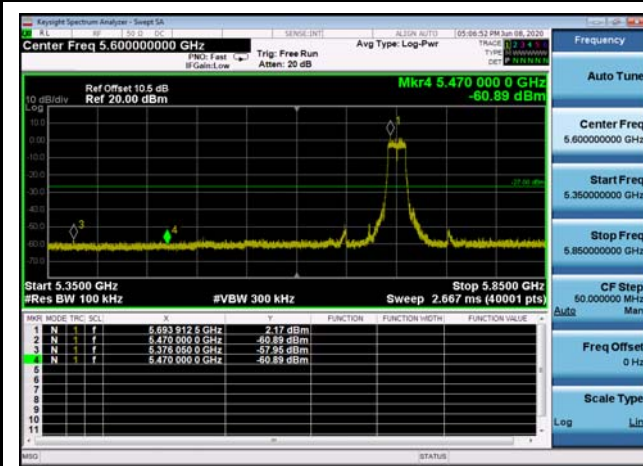

U-NII-2c ,Plot 2,30MHz~5000MHz-802.11 n(20MHz),5600MHz

U-NII-2c ,Plot 1,Band Edge-802.11n(20 MHz),5700MHz