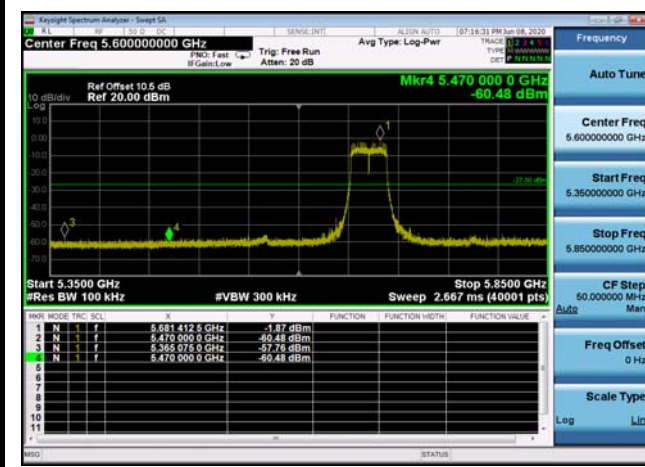

U-NII-2c ,Plot 1, Band Edge-802.11a(20 MHz),5600MHz

U-NII-2c ,Plot 1, Band Edge-802.11a(40 MHz),5510MHz

U-NII-2c ,Plot 1, Band Edge-802.11a(20 MHz),5500MHz

U-NII-2c ,Plot 1,Band Edge-802.11ac(4 0MHz),5670MHz

U-NII-2c ,Plot 1,Band Edge-802.11ac(2 0MHz),5700MHz

U-NII-2c ,Plot 1,Band Edge-802.11ac(8 0MHz),5610MHz

U-NII-2c ,Plot 1,Band Edge-802.11ac(4 0MHz),5590MHz

U-NII-2c ,Plot 2,30MHz~5000MHz-802.11 a(20MHz),5600MHz