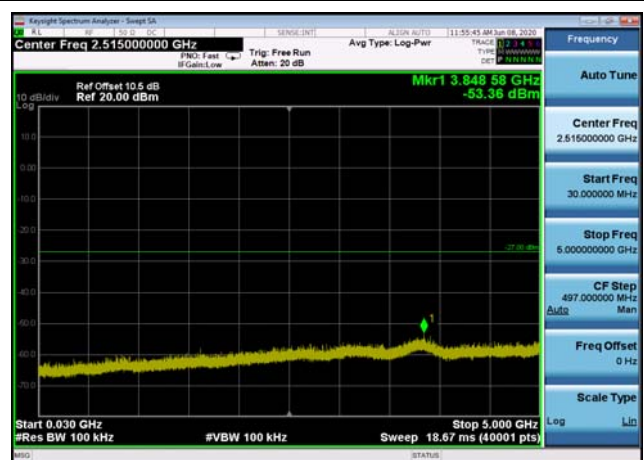

U-NII-2a ,Plot 3,5000MHz~7000MHz-802.
11n(20MHz),5300MHz

U-NII-2a ,Plot 2,30MHz~5000MHz-802.11 n(20MHz),5320MHz