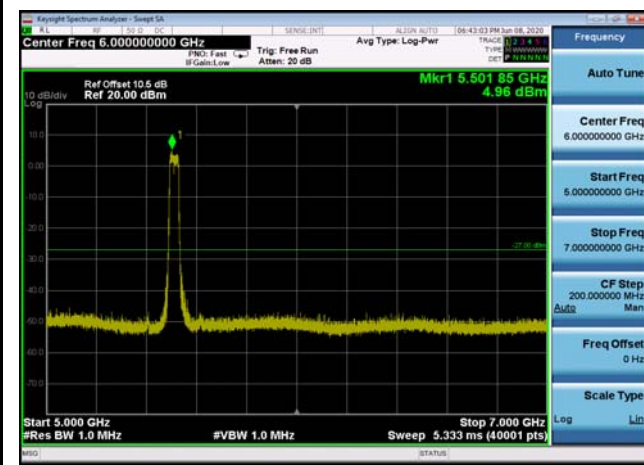

U-NII-2c ,Plot 2,30MHz~5000MHz-802.11
ac(80MHz),5610MHz

U-NII-2c ,Plot 3,500MHz~7000MHz-802.
11ac(20MHz),5600MHz

U-NII-2c ,Plot 3,500MHz~7000MHz-802.
11a(20MHz),5600MHz

U-NII-2c ,Plot 3,500MHz~7000MHz-802.
11ac(40MHz),5510MHz