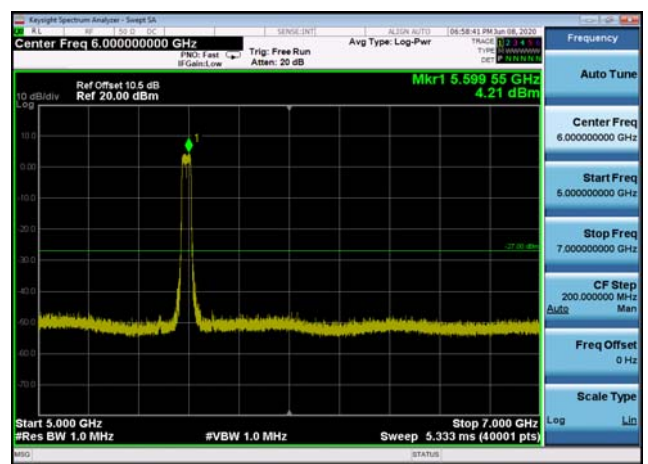

U-NII-2c ,Plot 4,7000MHz~26000MHz-802
.11n(40MHz),5510MHz

U-NII-2c ,Plot 3,5000MHz~7000MHz-802.
11n(40MHz),5590MHz