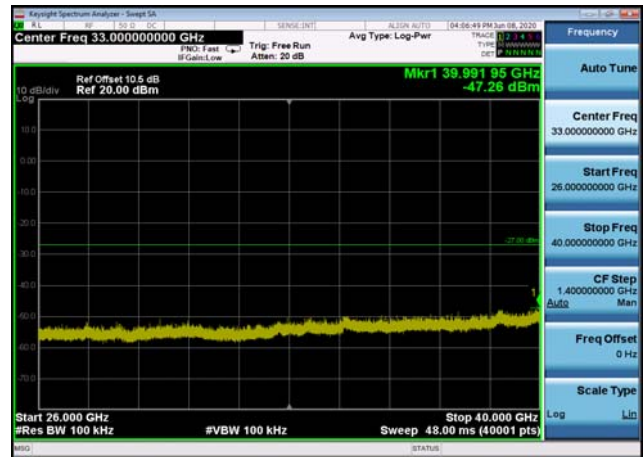

U-NII-2a ,Plot 2,26000MHz~40000MHz-80
2.11n(20MHz),5300MHz

U-NII-2a ,Plot 2,26000MHz~40000MHz-80
2.11n(20MHz),5260MHz

U-NII-2a ,Plot 1,Band Edge-802.11n(40
MHz),5270MHz

U-NII-2a ,Plot 2,26000MHz~40000MHz-80
2.11n(20MHz),5320MHz