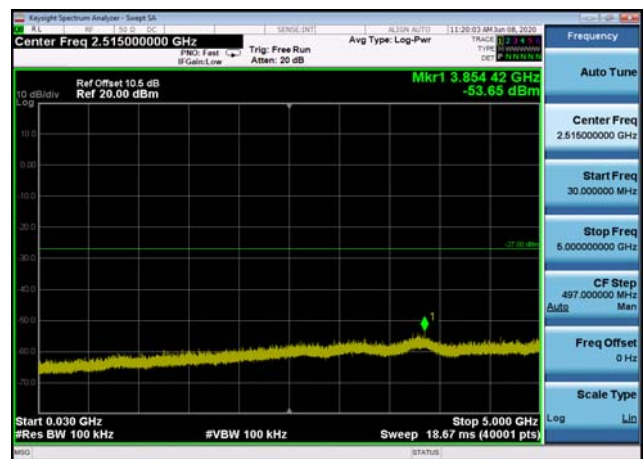

U-NII-2a ,Plot 1,Band Edge-802.11n(20 MHz),5260MHz

U-NII-2a ,Plot 1,Band Edge-802.11n(20 MHz),5300MHz

U-NII-2a ,Plot 1,Band Edge-802.11n(20 MHz),5320MHz

U-NII-2a ,Plot 2,30MHz~5000MHz-802.11 n(20MHz),5260MHz