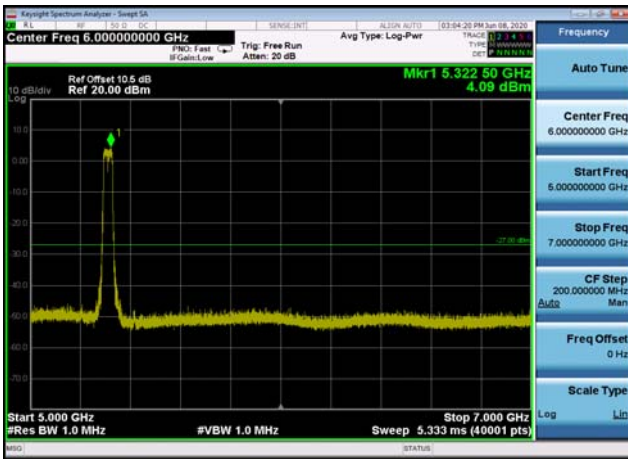

U-NII-2a ,Plot 4,7000MHz~26000MHz-802
.11a(20MHz),5260MHz

U-NII-2a ,Plot 3,500MHz~7000MHz-802.
11ac(40MHz),5310MHz