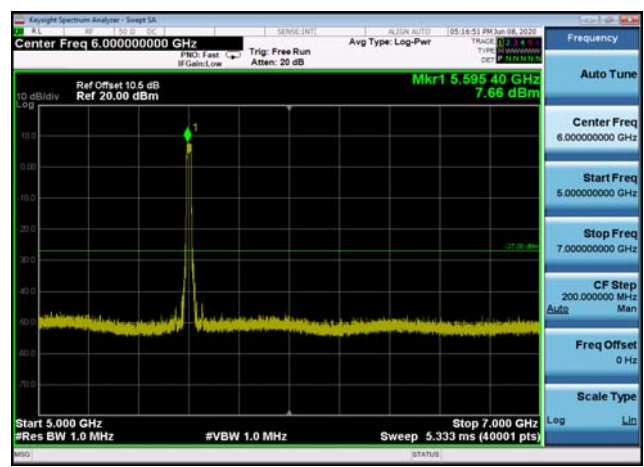

U-NII-2c ,Plot 2,30MHz~5000MHz-802.11 n(20MHz),5700MHz

U-NII-2c ,Plot 3,5000MHz~7000MHz-802.
11n(20MHz),5500MHz

U-NII-2c ,Plot 3,5000MHz~7000MHz-802.
11n(20MHz),5600MHz

U-NII-2c ,Plot 3,5000MHz~7000MHz-802.
11n(20MHz),5700MHz