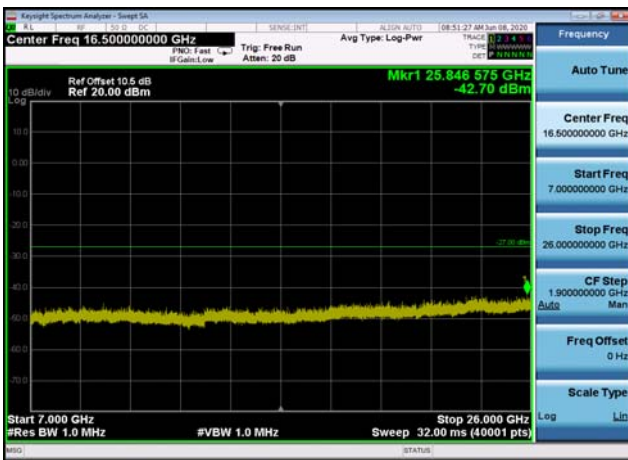

U-NII-2a ,Plot 4,7000MHz~26000MHz-802
.11a(20MHz),5260MHz