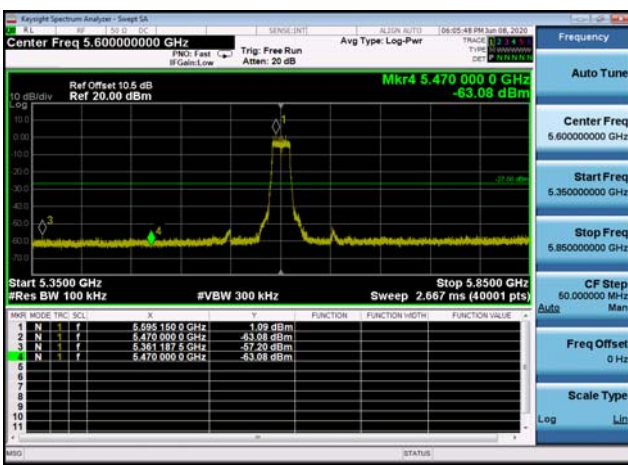

U-NII-2c ,Plot 2,26000MHz~40000MHz-80
2.11n(40MHz),5510MHz

U-NII-2c ,Plot 1, Band Edge-802.11a(20 MHz),5700MHz

U-NII-2c ,Plot 2, 26000MHz~40000MHz-80 2.11n(40MHz),5670MHz

U-NII-2c ,Plot 1, Band Edge-802.11a(20 MHz),5600MHz

U-NII-2c ,Plot 1, Band Edge-802.11a(20 MHz),5600MHz

U-NII-2c ,Plot 1, Band Edge-802.11a(40 MHz),5510MHz

U-NII-2c ,Plot 1, Band Edge-802.11a(20 MHz),5500MHz

U-NII-2c ,Plot 1,Band Edge-802.11ac(4 0MHz),5670MHz