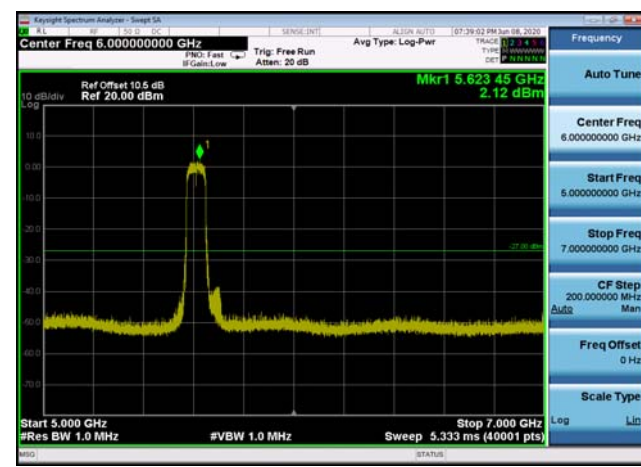

U-NII-2c ,Plot 3,500MHz~7000MHz-802.
11ac(20MHz),5500MHz

U-NII-2c ,Plot 3,500MHz~7000MHz-802.
11ac(40MHz),5670MHz

U-NII-2c ,Plot 3,500MHz~7000MHz-802.
11ac(20MHz),5700MHz

U-NII-2c ,Plot 3,5000MHz~7000MHz-802.
11ac(80MHz),5610MHz