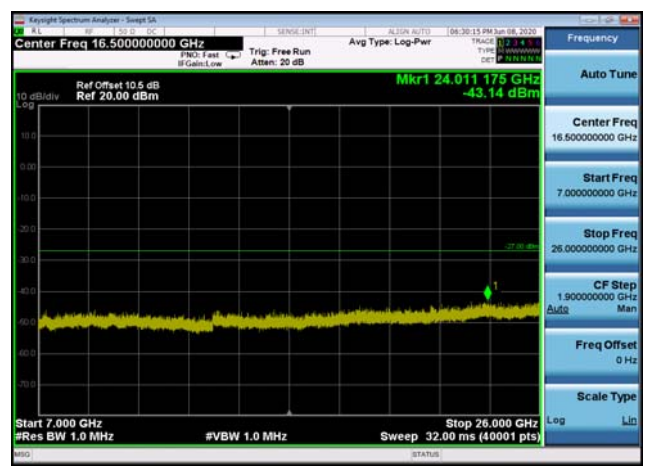

U-NII-2c ,Plot 4,7000MHz~26000MHz-802
.11n(40MHz),5670MHz

U-NII-2c ,Plot 4,7000MHz~26000MHz-802
.11n(40MHz),5510MHz