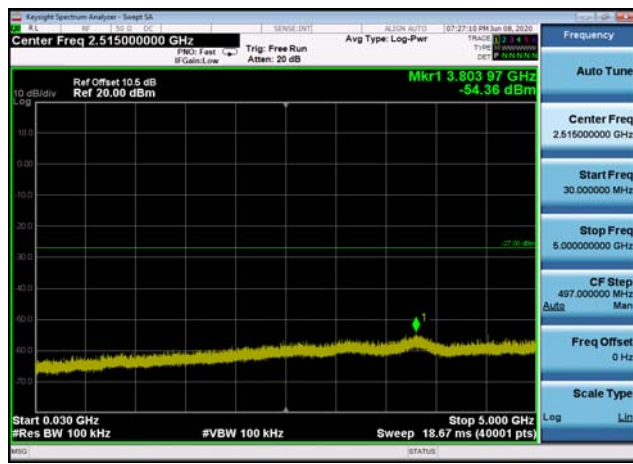

U-NII-2c ,Plot 2,30MHz~5000MHz-802.11
a(20MHz),5700MHz

U-NII-2c ,Plot 2,30MHz~5000MHz-802.11
ac(40MHz),5590MHz

U-NII-2c ,Plot 2,30MHz~5000MHz-802.11
ac(20MHz),5600MHz

U-NII-2c ,Plot 2,30MHz~5000MHz-802.11
ac(80MHz),5530MHz