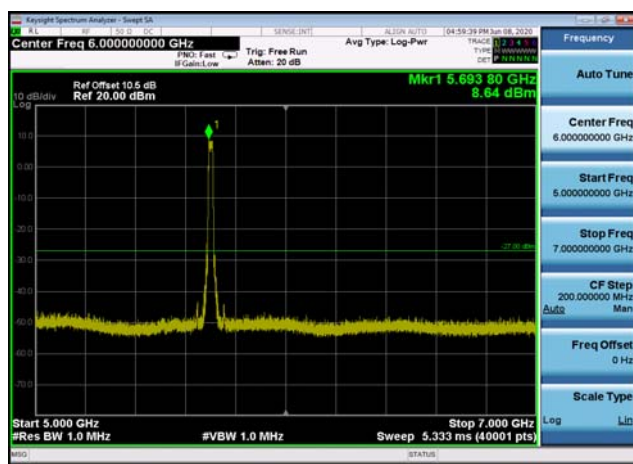

U-NII-2c ,Plot 2,30MHz~5000MHz-802.11
ac(40MHz),5510MHz

U-NII-2c ,Plot 3,5000MHz~7000MHz-802.
11a(20MHz),5500MHz

U-NII-2c ,Plot 2,30MHz~5000MHz-802.11
ac(40MHz),5670MHz

U-NII-2c ,Plot 3,5000MHz~7000MHz-802.
11a(20MHz),5700MHz