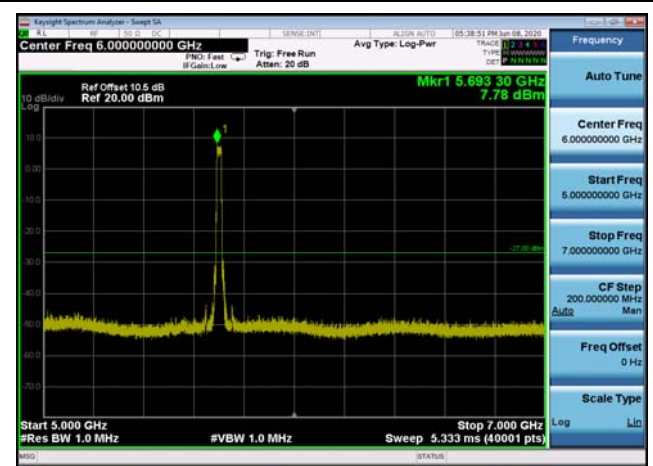

U-NII-2c ,Plot 3,5000MHz~7000MHz-802.
11ac(40MHz),5590MHz

U-NII-2c ,Plot 3,500MHz~7000MHz-802.
11ac(20MHz),5700MHz