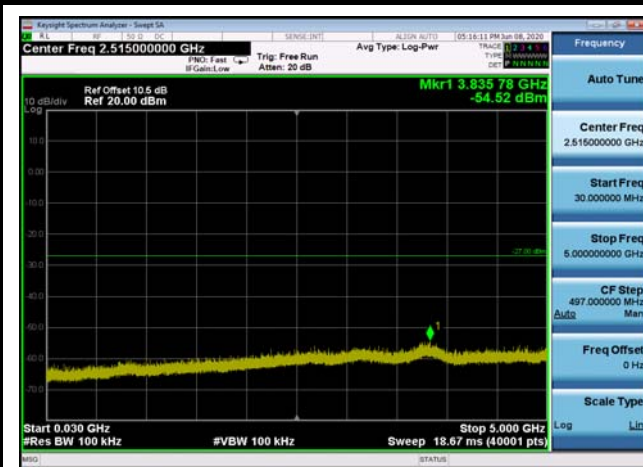

U-NII-2c ,Plot 1,Band Edge-802.11n(20 MHz),5600MHz

U-NII-2c ,Plot 1,Band Edge-802.11n(20 MHz),5700MHz

U-NII-2c ,Plot 2,30MHz~5000MHz-802.11 n(20MHz),5500MHz

U-NII-2c ,Plot 2,30MHz~5000MHz-802.11 n(20MHz),5600MHz