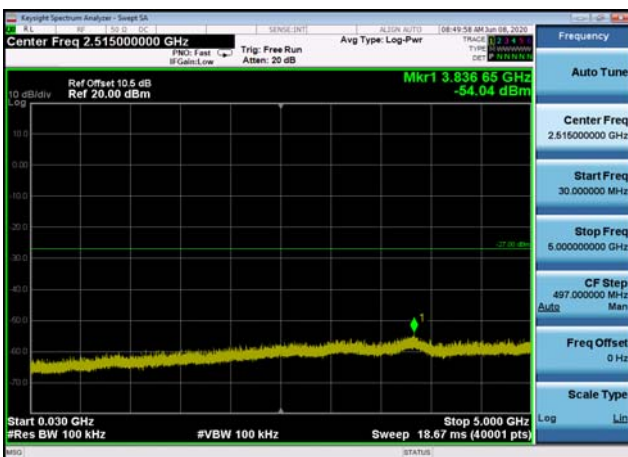

U-NII-2a ,Plot 2,30MHz~5000MHz-802.11 a(20MHz),5260MHz