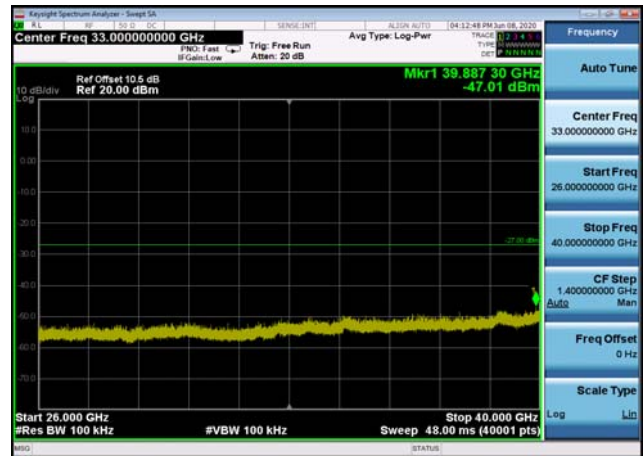

U-NII-2a ,Plot 2,26000MHz~40000MHz-80
2.11ac(20MHz),5260MHz

U-NII-2a ,Plot 2,26000MHz~40000MHz-80
2.11a(20MHz),5320MHz

U-NII-2a ,Plot 2,26000MHz~40000MHz-80
2.11ac(20MHz),5320MHz

U-NII-2a ,Plot 2,26000MHz~40000MHz-80
2.11ac(20MHz),5300MHz