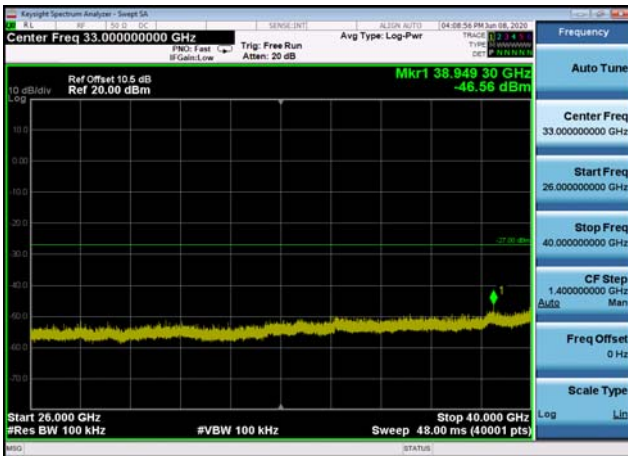

U-NII-2a ,Plot 2,26000MHz~40000MHz-80
2.11ac(20MHz),5260MHz

U-NII-2a ,Plot 2,26000MHz~40000MHz-80
2.11a(20MHz),5320MHz

U-NII-2a ,Plot 2,26000MHz~40000MHz-80
2.11ac(20MHz),5320MHz

U-NII-2a ,Plot 2,26000MHz~40000MHz-80
2.11ac(20MHz),5300MHz