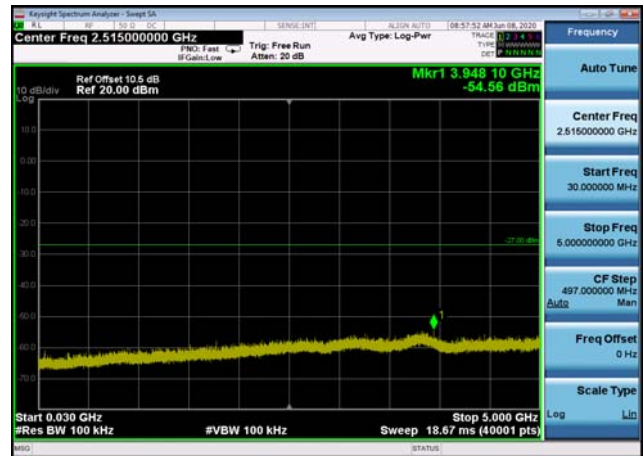

U-NII-2a ,Plot 2,30MHz~5000MHz-802.11
ac(20MHz),5260MHz

U-NII-2a ,Plot 2,30MHz~5000MHz-802.11
a(20MHz),5300MHz