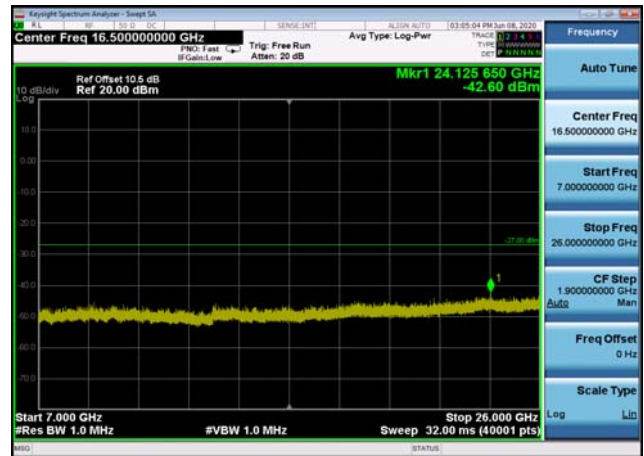

U-NII-2a ,Plot 2,26000MHz~40000MHz-80
2.11a(20MHz),5260MHz

U-NII-2a ,Plot 4,7000MHz~26000MHz-802
.11ac(40MHz),5310MHz