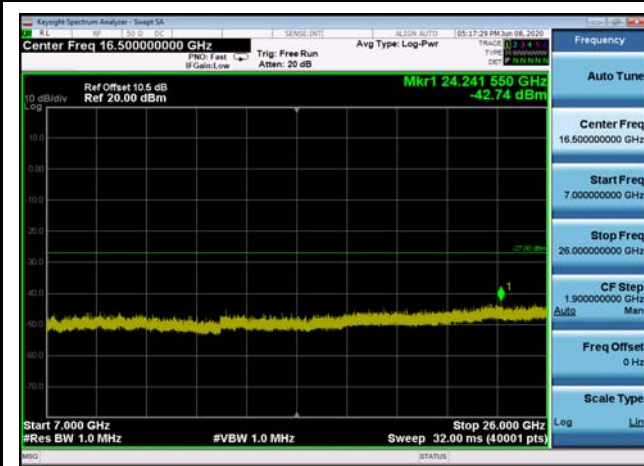

U-NII-2c ,Plot 4,7000MHz~26000MHz-802
.11n(20MHz),5600MHz