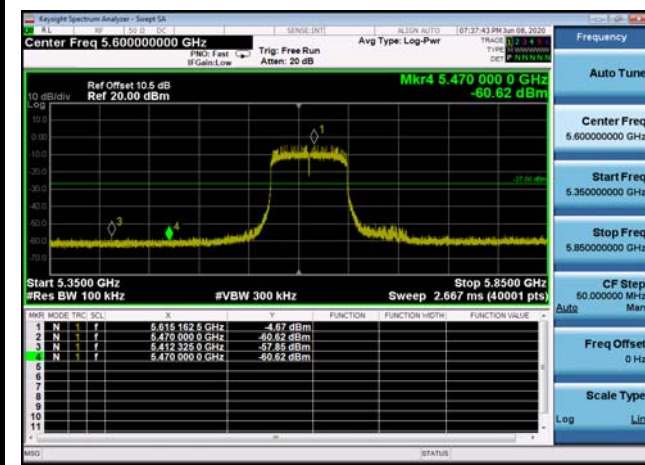

U-NII-2c ,Plot 1, Band Edge-802.11a(20 MHz),5600MHz

U-NII-2c ,Plot 1, Band Edge-802.11a(40 MHz),5510MHz

U-NII-2c ,Plot 1, Band Edge-802.11a(20 MHz),5500MHz

U-NII-2c ,Plot 1,Band Edge-802.11ac(4 0MHz),5670MHz

U-NII-2c ,Plot 1,Band Edge-802.11ac(2 0MHz),5700MHz

U-NII-2c ,Plot 1,Band Edge-802.11ac(8 0MHz),5610MHz

U-NII-2c ,Plot 1,Band Edge-802.11ac(4 0MHz),5590MHz

U-NII-2c ,Plot 2,30MHz~5000MHz-802.11 a(20MHz),5600MHz