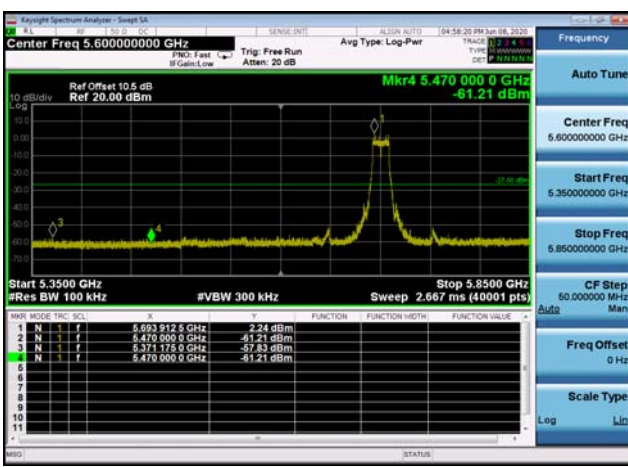

U-NII-2c ,Plot 1, Band Edge-802.11a(20 MHz),5600MHz

U-NII-2c ,Plot 1, Band Edge-802.11a(20 MHz),5700MHz