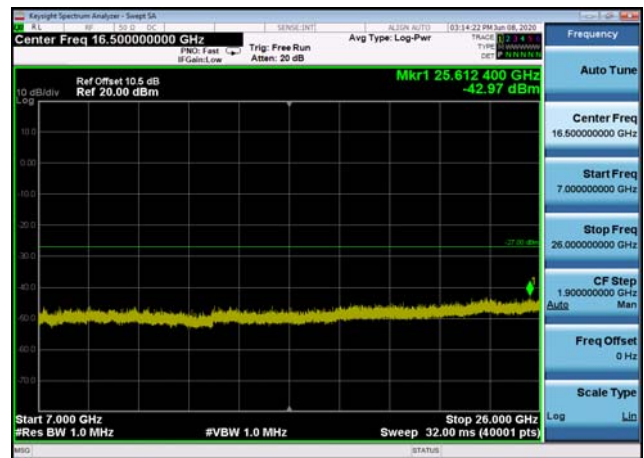

U-NII-2a ,Plot 4,7000MHz~26000MHz-802
.11n(40MHz),5270MHz

U-NII-2a ,Plot 3,5000MHz~7000MHz-802.
11n(40MHz),5310MHz

U-NII-2a ,Plot 2,26000MHz~40000MHz-80
2.11n(40MHz),5270MHz

U-NII-2a ,Plot 4,7000MHz~26000MHz-802
.11n(40MHz),5310MHz