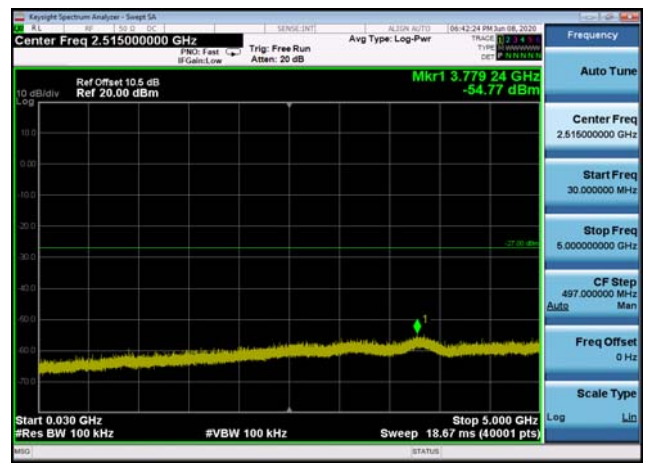

U-NII-2c ,Plot 2,30MHz~5000MHz-802.11
ac(40MHz),5670MHz

U-NII-2c ,Plot 2,30MHz~5000MHz-802.11
ac(40MHz),5510MHz