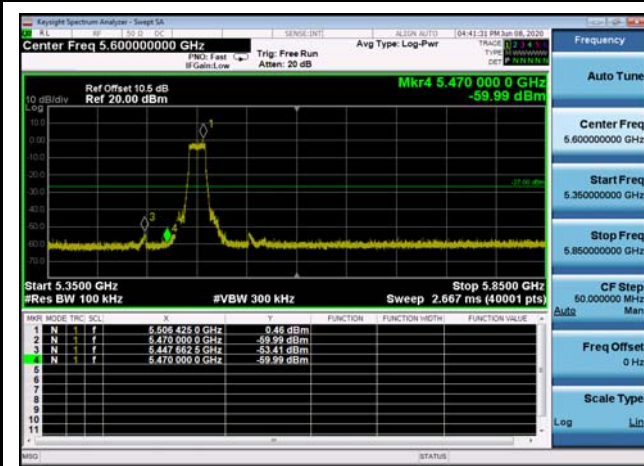

U-NII-2c ,Plot 4,7000MHz~26000MHz-802
.11n(40MHz),5510MHz

U-NII-2c ,Plot 2,26000MHz~40000MHz-80
2.11n(40MHz),5590MHz

U-NII-2c ,Plot 4,7000MHz~26000MHz-802
.11n(40MHz),5670MHz

U-NII-2c ,Plot 1,Band Edge-802.11a(20
MHz),5500MHz

U-NII-2c ,Plot 2,26000MHz~40000MHz-80
2.11n(40MHz),5510MHz

U-NII-2c ,Plot 1, Band Edge-802.11a(20 MHz),5700MHz

U-NII-2c ,Plot 2, 26000MHz~40000MHz-80 2.11n(40MHz),5670MHz

U-NII-2c ,Plot 1, Band Edge-802.11a(20 MHz),5600MHz