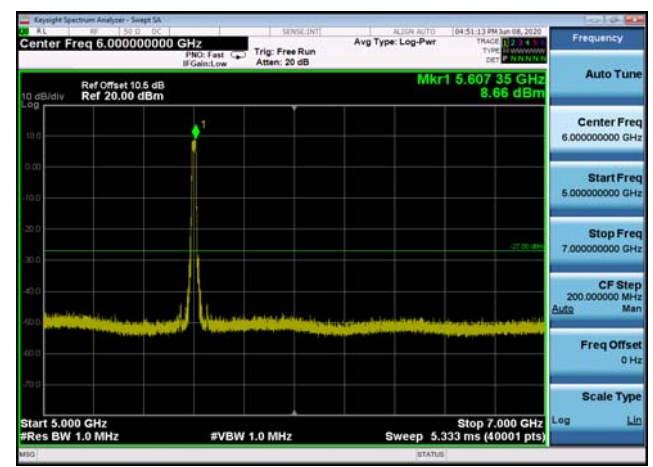

U-NII-2c ,Plot 2,30MHz~5000MHz-802.11
ac(80MHz),5610MHz

U-NII-2c ,Plot 3,500MHz~7000MHz-802.
11ac(20MHz),5600MHz

U-NII-2c ,Plot 3,500MHz~7000MHz-802.
11a(20MHz),5600MHz

U-NII-2c ,Plot 3,500MHz~7000MHz-802.
11ac(40MHz),5510MHz