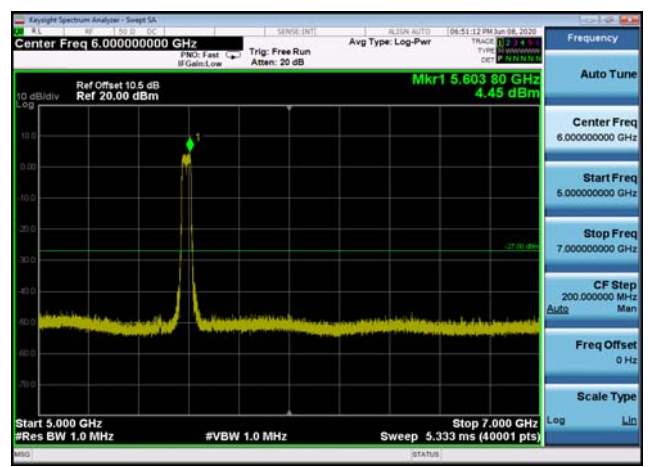

U-NII-2c ,Plot 3,5000MHz~7000MHz-802.
11ac(80MHz),5530MHz

U-NII-2c ,Plot 3,5000MHz~7000MHz-802.
11ac(40MHz),5590MHz