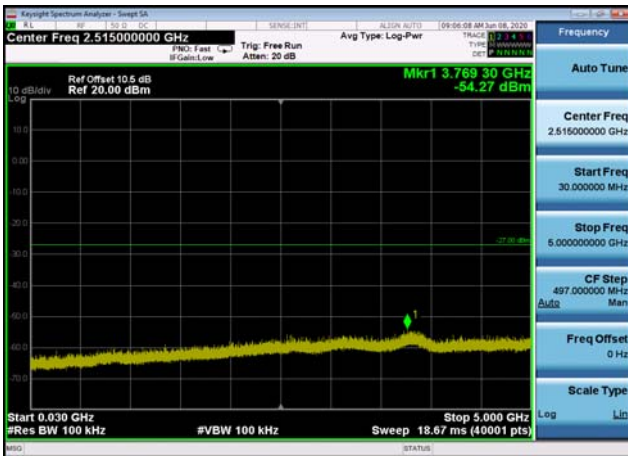

U-NII-2a ,Plot 2,30MHz~5000MHz-802.11
ac(20MHz),5300MHz

U-NII-2a ,Plot 2,30MHz~5000MHz-802.11
a(20MHz),5320MHz