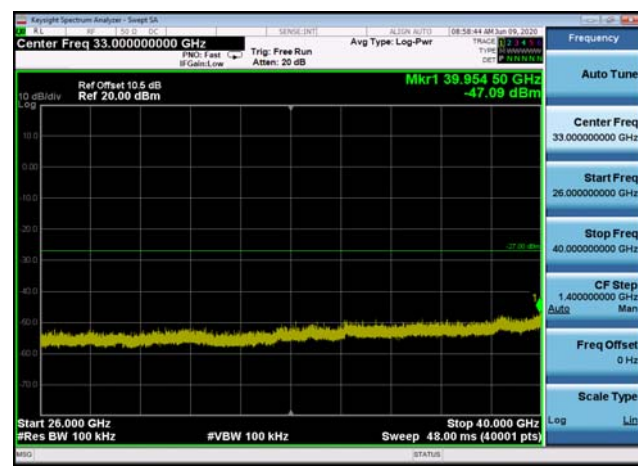

U-NII-2c ,Plot 4,7000MHz~26000MHz-802
.11ac(20MHz),5600MHz

U-NII-2c ,Plot 4,7000MHz~26000MHz-802
.11ac(80MHz),5530MHz

U-NII-2c ,Plot 4,7000MHz~26000MHz-802
.11ac(40MHz),5510MHz

U-NII-2c ,Plot 2,26000MHz~40000MHz-80
2.11a(20MHz),5600MHz