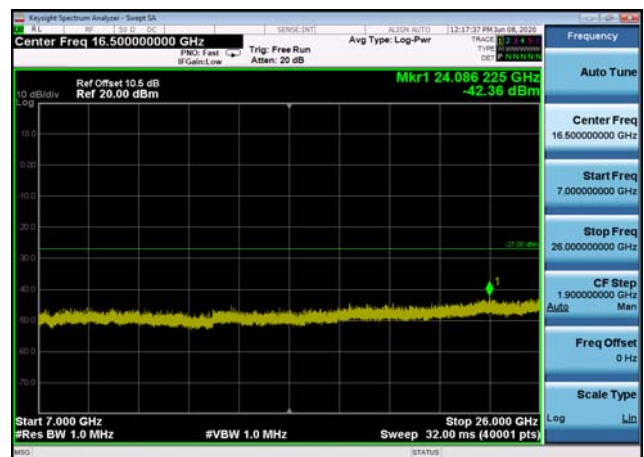

U-NII-2a ,Plot 4,7000MHz~26000MHz-802
.11ac(20MHz),5300MHz

U-NII-2a ,Plot 4,7000MHz~26000MHz-802
.11ac(20MHz),5260MHz

U-NII-2a ,Plot 4,7000MHz~26000MHz-802
.11ac(40MHz),5270MHz

U-NII-2a ,Plot 4,7000MHz~26000MHz-802
.11ac(20MHz),5320MHz