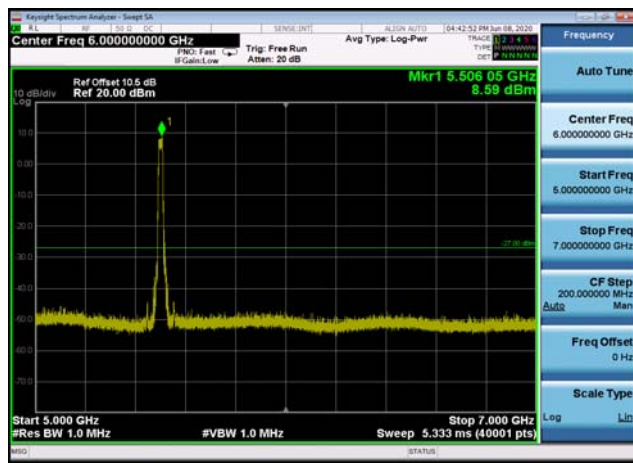

U-NII-2c ,Plot 3,5000MHz~7000MHz-802.
11a(20MHz),5700MHz

U-NII-2c ,Plot 3,5000MHz~7000MHz-802.
11a(20MHz),5500MHz