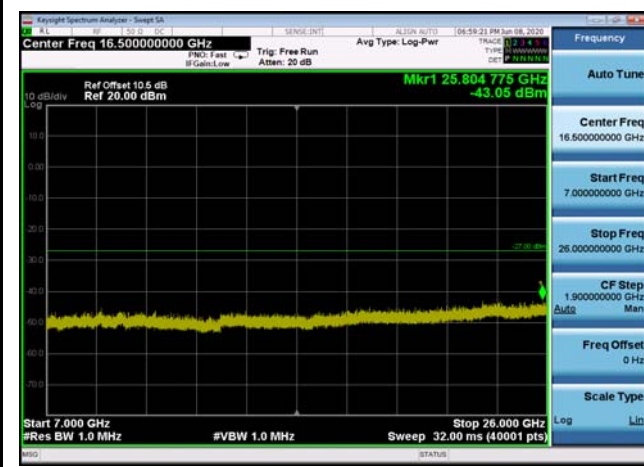

U-NII-2c ,Plot 2,30MHz~5000MHz-802.11
n(40MHz),5670MHz

U-NII-2c ,Plot 3,5000MHz~7000MHz-802.
11n(40MHz),5670MHz

U-NII-2c ,Plot 3,5000MHz~7000MHz-802.
11n(40MHz),5590MHz

U-NII-2c ,Plot 4,7000MHz~26000MHz-802
.11n(40MHz),5590MHz