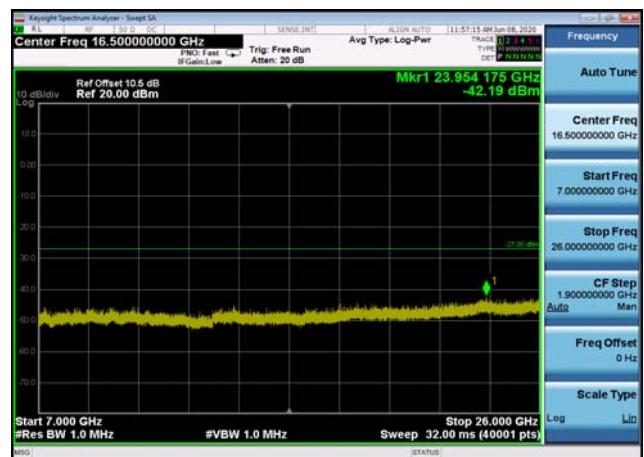

U-NII-2a ,Plot 3,5000MHz~7000MHz-802.
11n(20MHz),5320MHz

U-NII-2a ,Plot 4,7000MHz~26000MHz-802
.11n(20MHz),5260MHz

U-NII-2a ,Plot 4,7000MHz~26000MHz-802
.11n(20MHz),5300MHz

U-NII-2a ,Plot 4,7000MHz~26000MHz-802
.11n(20MHz),5320MHz