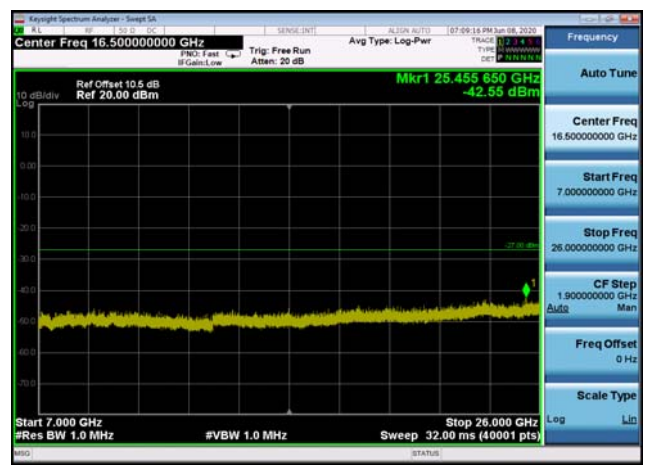

U-NII-2c ,Plot 2,26000MHz~40000MHz-80
2.11n(40MHz),5510MHz

U-NII-2c ,Plot 4,7000MHz~26000MHz-802
.11n(40MHz),5670MHz