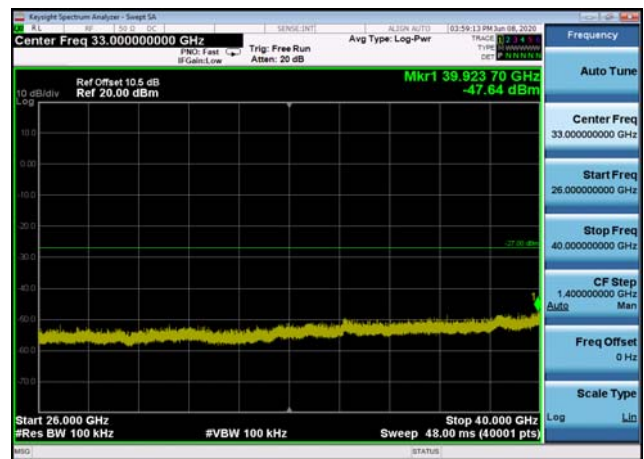

U-NII-2a ,Plot 1,Band Edge-802.11a(20 MHz),5300MHz

U-NII-2a ,Plot 2,26000MHz~40000MHz-80 2.11n(40MHz),5310MHz