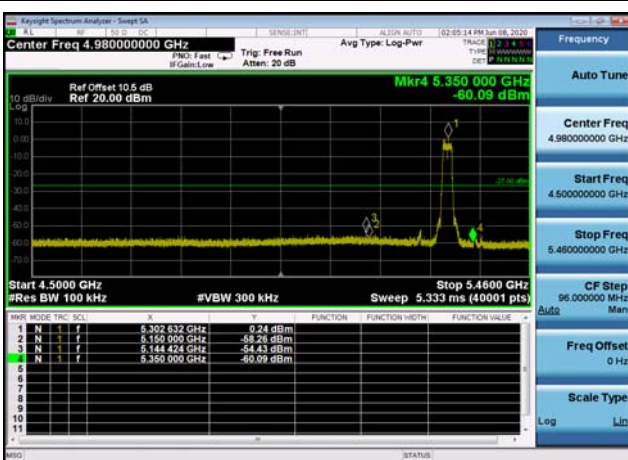

U-NII-2a ,Plot 1,Band Edge-802.11a(20 MHz),5300MHz