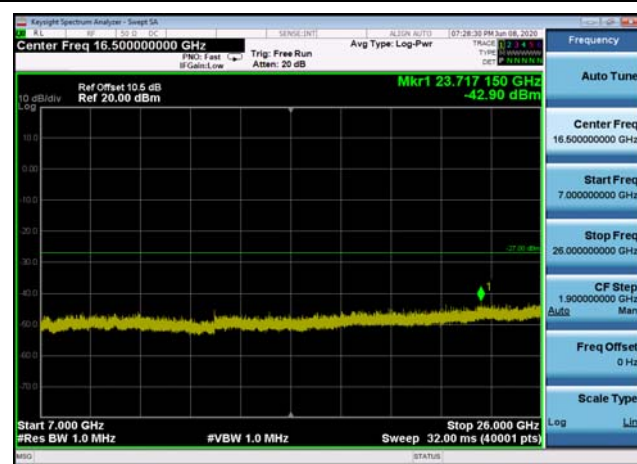

U-NII-2c ,Plot 4,7000MHz~26000MHz-802
.11ac(80MHz),5530MHz