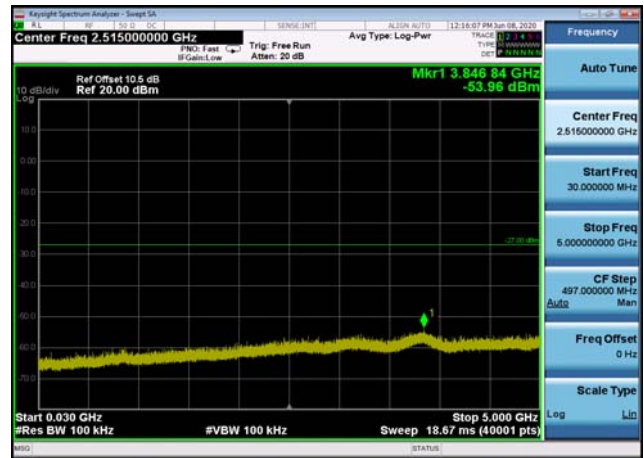

U-NII-2a ,Plot 2,30MHz~5000MHz-802.11
ac(40MHz),5310MHz

U-NII-2a ,Plot 2,30MHz~5000MHz-802.11
ac(20MHz),5320MHz