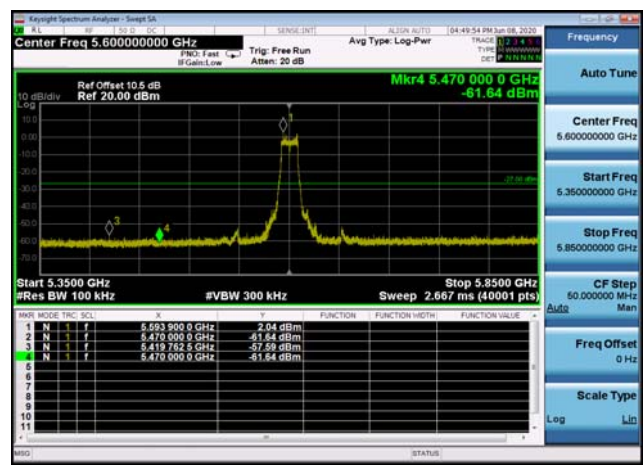

U-NII-2c ,Plot 2,26000MHz~40000MHz-80
2.11n(40MHz),5510MHz

U-NII-2c ,Plot 1, Band Edge-802.11a(20 MHz),5700MHz

U-NII-2c ,Plot 2, 26000MHz~40000MHz-80 2.11n(40MHz),5670MHz

U-NII-2c ,Plot 1, Band Edge-802.11a(20 MHz),5600MHz

U-NII-2c ,Plot 1, Band Edge-802.11a(20 MHz),5600MHz

U-NII-2c ,Plot 1, Band Edge-802.11a(40 MHz),5510MHz

U-NII-2c ,Plot 1, Band Edge-802.11a(20 MHz),5500MHz

U-NII-2c ,Plot 1,Band Edge-802.11ac(4 0MHz),5670MHz