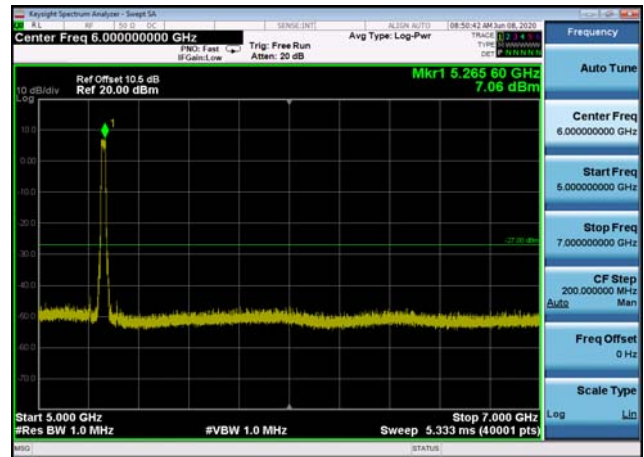

U-NII-2a ,Plot 3,5000MHz~7000MHz-802.
11a(20MHz),5320MHz

U-NII-2a ,Plot 3,5000MHz~7000MHz-802.
11a(20MHz),5260MHz