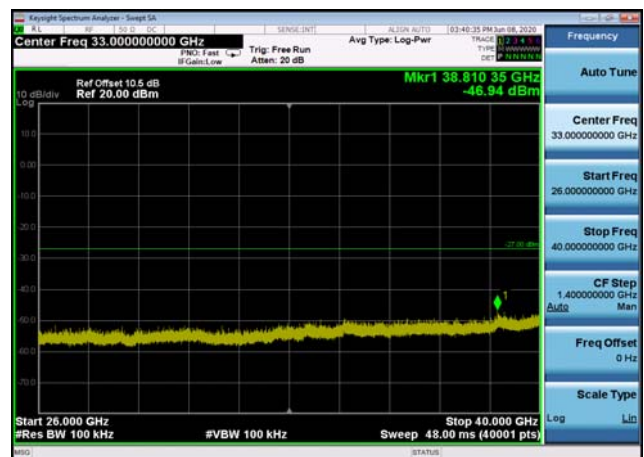

U-NII-2a ,Plot 1,Band Edge-802.11ac(8 0MHz),5290MHz

U-NII-2a ,Plot 1,Band Edge-802.11ac(4 0MHz),5310MHz

U-NII-2a ,Plot 2,30MHz~5000MHz-802.11 a(20MHz),5260MHz

U-NII-2a ,Plot 2,26000MHz~40000MHz-80 2.11ac(80MHz),5290MHz