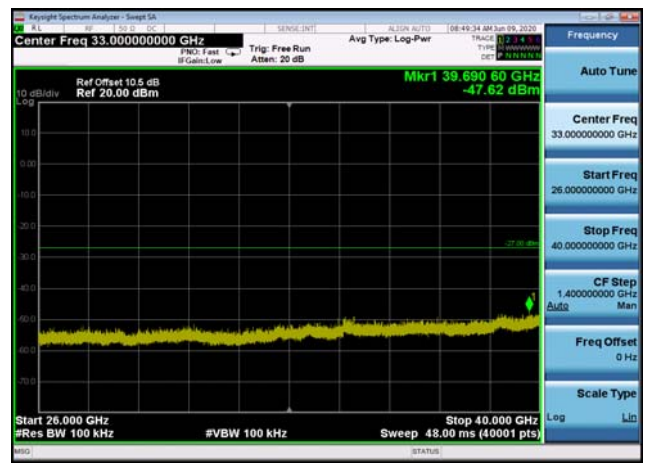

U-NII-2c ,Plot 2,26000MHz~40000MHz-80
2.11n(20MHz),5700MHz

U-NII-2c ,Plot 2,26000MHz~40000MHz-80
2.11n(20MHz),5500MHz