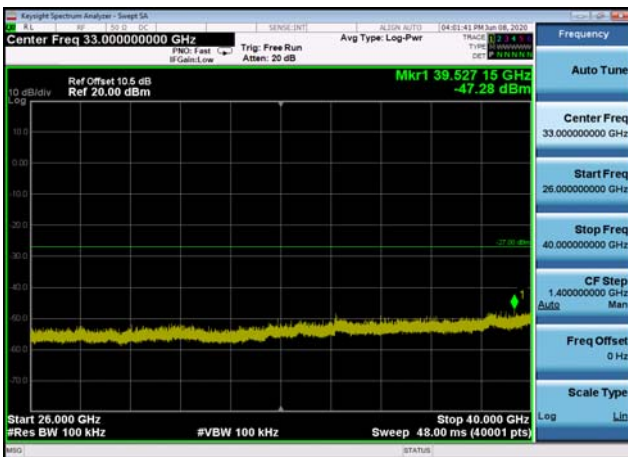

U-NII-2a ,Plot 2,26000MHz~40000MHz-80
2.11ac(80MHz),5290MHz

U-NII-2a ,Plot 2,26000MHz~40000MHz-80
2.11ac(40MHz),5310MHz