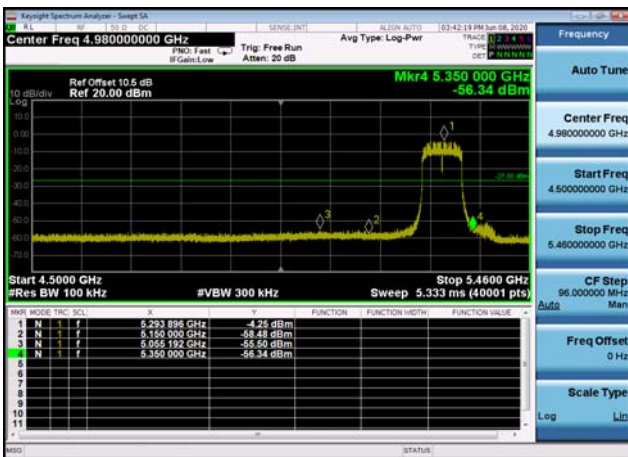

U-NII-2a ,Plot 2,30MHz~5000MHz-802.11 a(20MHz),5260MHz

U-NII-2a ,Plot 1,Band Edge-802.11ac(8 0MHz),5290MHz