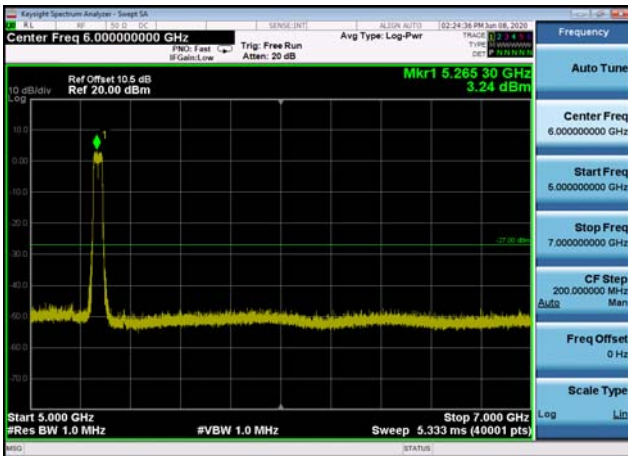

U-NII-2a ,Plot 2,30MHz~5000MHz-802.11
n(40MHz),5270MHz

U-NII-2a ,Plot 1,Band Edge-802.11n(40
MHz),5310MHz

U-NII-2a ,Plot 3,5000MHz~7000MHz-802.
11n(40MHz),5270MHz

U-NII-2a ,Plot 2,30MHz~5000MHz-802.11
n(40MHz),5310MHz