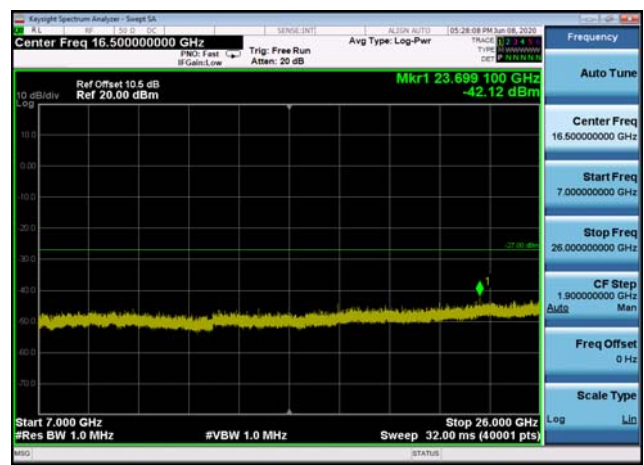

U-NII-2c ,Plot 4,7000MHz~26000MHz-802
.11n(20MHz),5700MHz

U-NII-2c ,Plot 4,7000MHz~26000MHz-802
.11n(20MHz),5500MHz