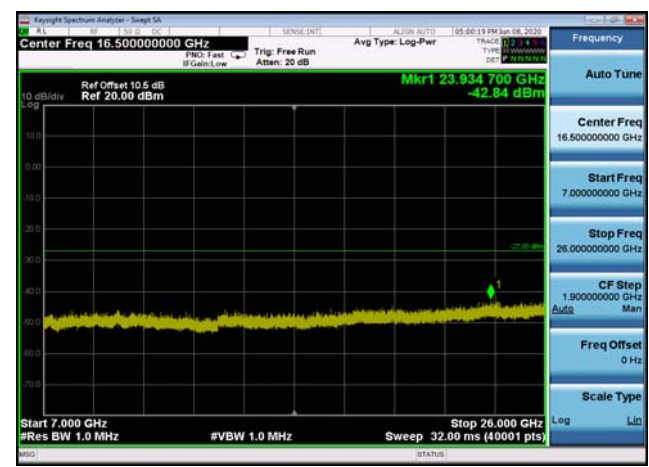

U-NII-2c ,Plot 4,7000MHz~26000MHz-802
.11a(20MHz),5500MHz

U-NII-2c ,Plot 4,7000MHz~26000MHz-802
.11ac(20MHz),5700MHz

U-NII-2c ,Plot 4,7000MHz~26000MHz-802
.11a(20MHz),5700MHz

U-NII-2c ,Plot 4,7000MHz~26000MHz-802
.11ac(40MHz),5590MHz