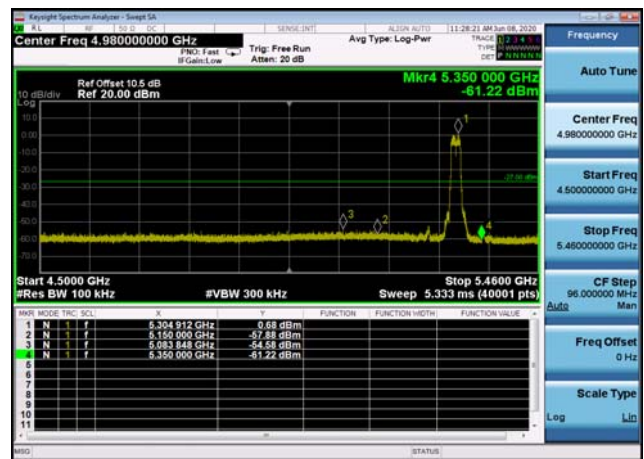

U-NII-2a ,Plot 1,Band Edge-802.11n(20 MHz),5260MHz

U-NII-2a ,Plot 1,Band Edge-802.11n(20 MHz),5300MHz

U-NII-2a ,Plot 1,Band Edge-802.11n(20 MHz),5320MHz

U-NII-2a ,Plot 2,30MHz~5000MHz-802.11 n(20MHz),5260MHz