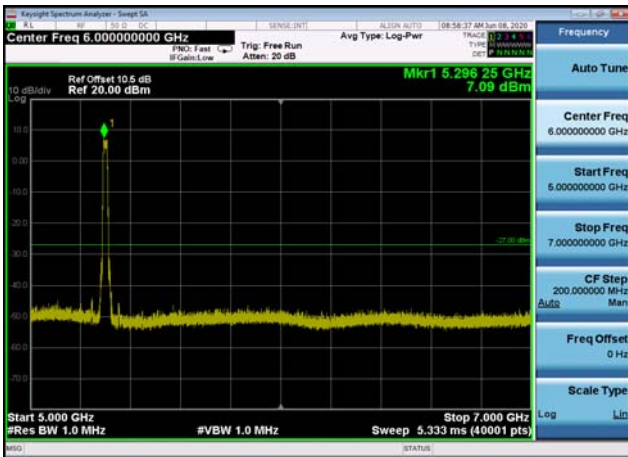

U-NII-2a ,Plot 3,5000MHz~7000MHz-802.
11ac(20MHz),5260MHz

U-NII-2a ,Plot 3,5000MHz~7000MHz-802.
11a(20MHz),5300MHz