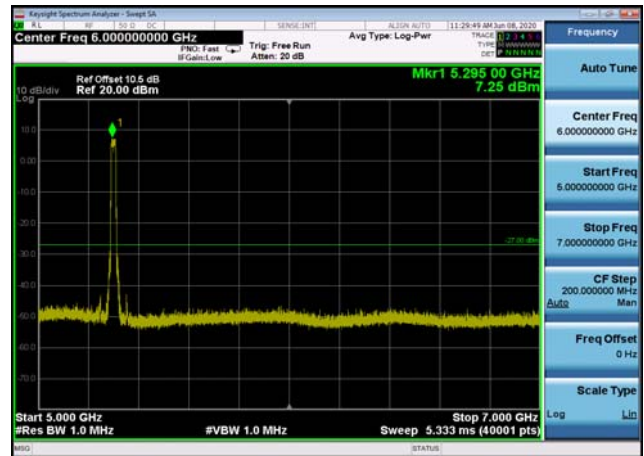

U-NII-2a ,Plot 2,30MHz~5000MHz-802.11 n(20MHz),5300MHz

U-NII-2a ,Plot 2,30MHz~5000MHz-802.11 n(20MHz),5320MHz

U-NII-2a ,Plot 3,5000MHz~7000MHz-802.
11n(20MHz),5260MHz

U-NII-2a ,Plot 3,5000MHz~7000MHz-802.
11n(20MHz),5300MHz