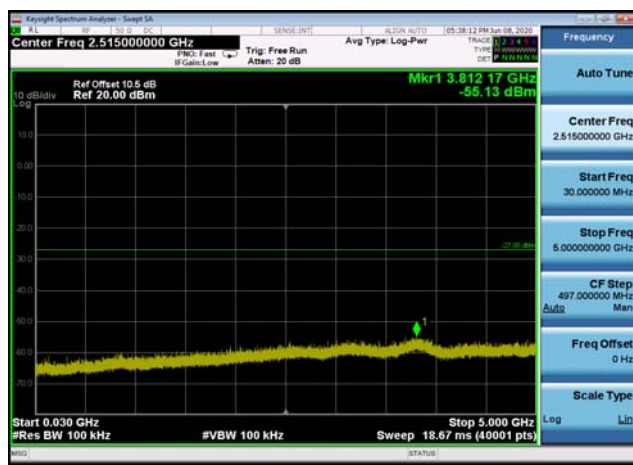

U-NII-2c ,Plot 1,Band Edge-802.11ac(8 0MHz),5530MHz

U-NII-2c ,Plot 2,30MHz~5000MHz-802.11
ac(20MHz),5500MHz

U-NII-2c ,Plot 2,30MHz~5000MHz-802.11
a(20MHz),5500MHz

U-NII-2c ,Plot 2,30MHz~5000MHz-802.11
ac(20MHz),5700MHz