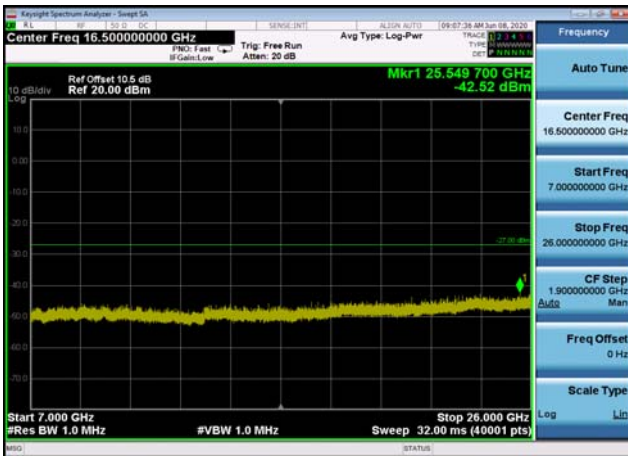

U-NII-2a ,Plot 4,7000MHz~26000MHz-802
.11a(20MHz),5260MHz

U-NII-2a ,Plot 3,500MHz~7000MHz-802.
11ac(80MHz),5290MHz

U-NII-2a ,Plot 4,7000MHz~26000MHz-802
.11a(20MHz),5320MHz

U-NII-2a ,Plot 4,7000MHz~26000MHz-802
.11a(20MHz),5300MHz