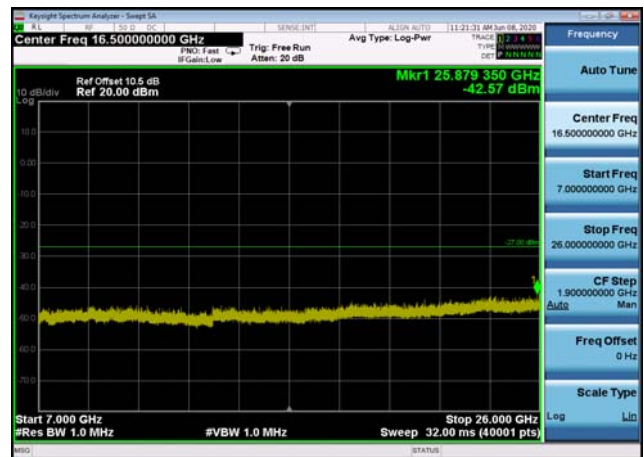

U-NII-2a ,Plot 4,7000MHz~26000MHz-802
.11n(20MHz),5320MHz

U-NII-2a ,Plot 4,7000MHz~26000MHz-802
.11n(20MHz),5260MHz