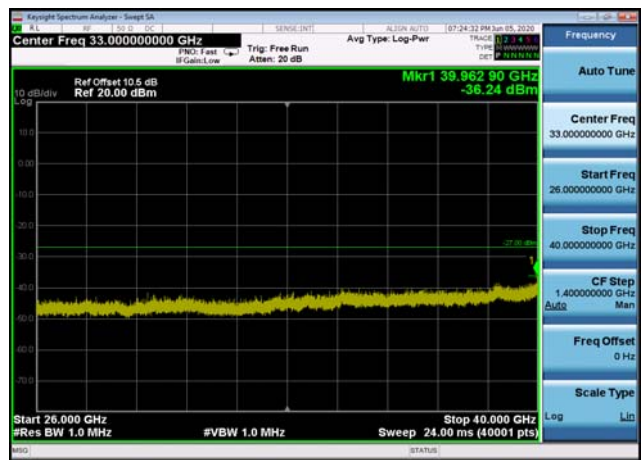

U-NII-1 ,Plot 2,26000MHz~40000MHz-802
.11a(20MHz),5180MHz