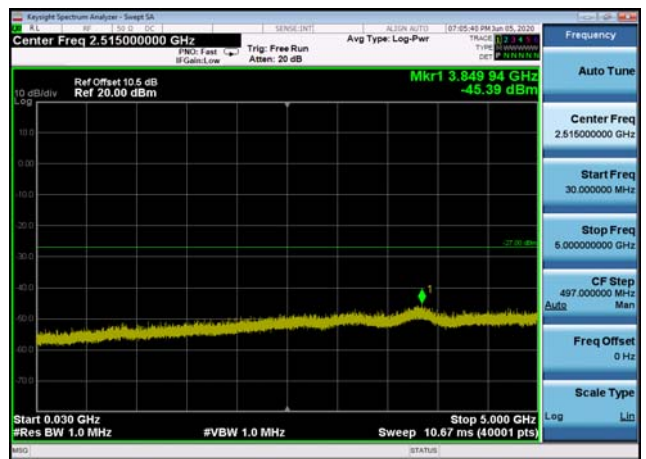

U-NII-1 ,Plot 2,30MHz~5000MHz-802.11a
c(80MHz),5210MHz