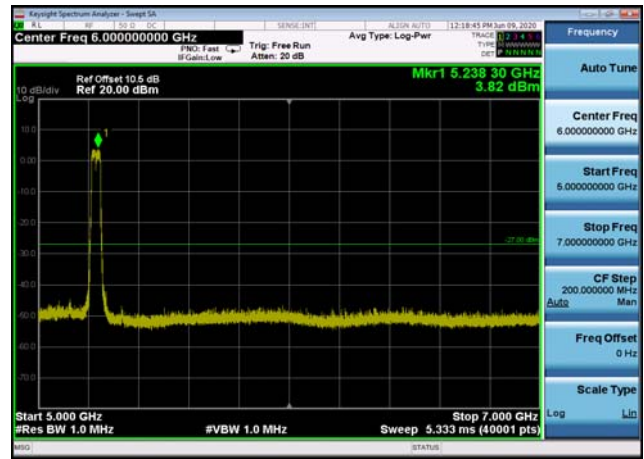

U-NII-1 ,Plot 3,5000MHz~7000MHz-802.1
1n(40MHz),5230MHz