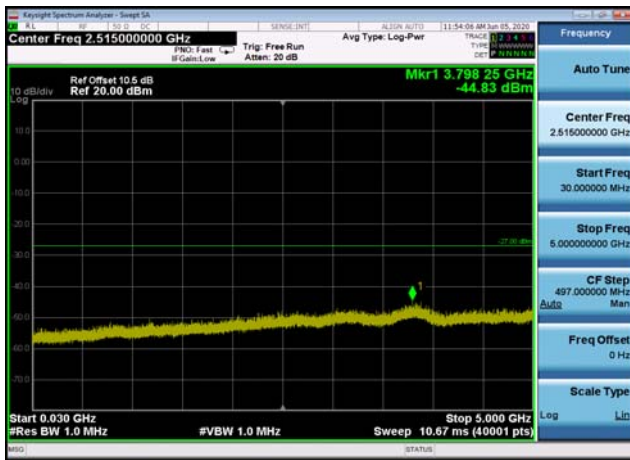

U-NII-1 ,Plot 2,30MHz~5000MHz-802.11a
(20MHz),5220MHz