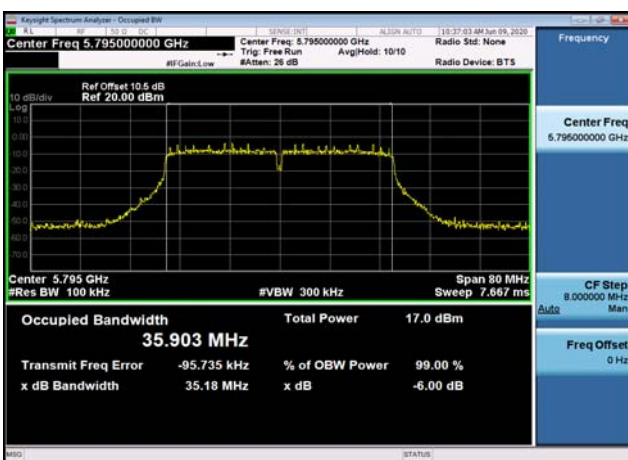

Test Plots

U-NII-3 6dB Bandwidth-802.11n(20MHz)
,5745MHz

U-NII-3 6dB Bandwidth-802.11n(20MHz)
,5785MHz

U-NII-3 6dB Bandwidth-802.11n(20MHz)
,5825MHz

U-NII-3 6dB Bandwidth-802.11n(40MHz)
,5755MHz

U-NII-3 6dB Bandwidth-802.11n(40MHz)
,5795MHz