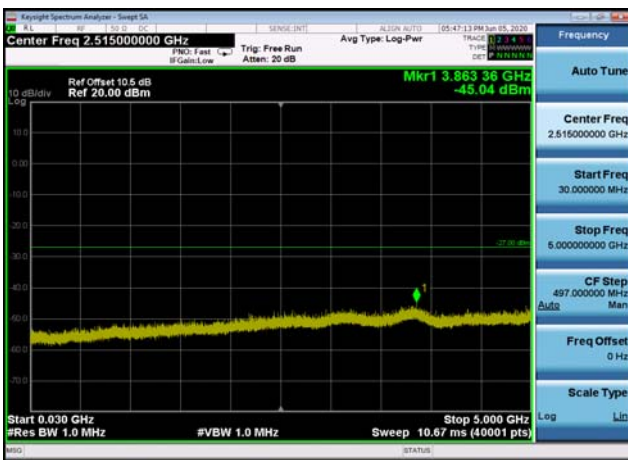

U-NII-1 ,Plot 2,30MHz~5000MHz-802.11n
(40MHz),5190MHz