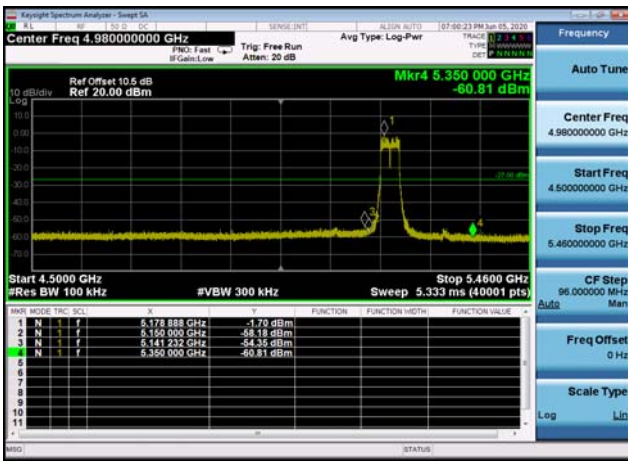

U-NII-1 ,Plot 1,Band Edge-802.11ac(20 MHz),5220MHz

U-NII-1 ,Plot 1,Band Edge-802.11ac(20 MHz),5180MHz

U-NII-1 ,Plot 1,Band Edge-802.11ac(40 MHz),5190MHz

U-NII-1 ,Plot 1,Band Edge-802.11ac(20 MHz),5240MHz