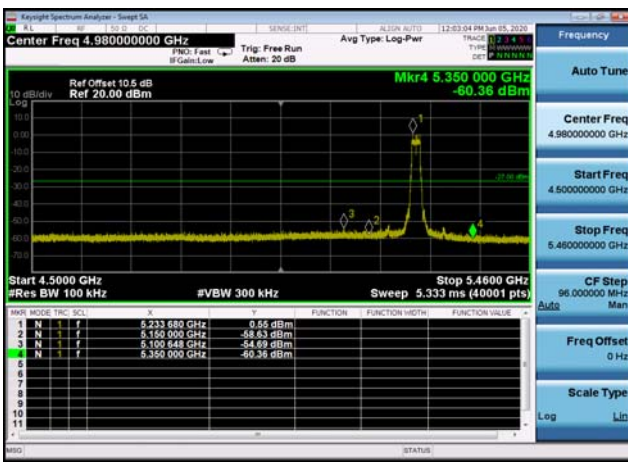

U-NII-1 ,Plot 1,Band Edge-802.11a(20M Hz),5240MHz