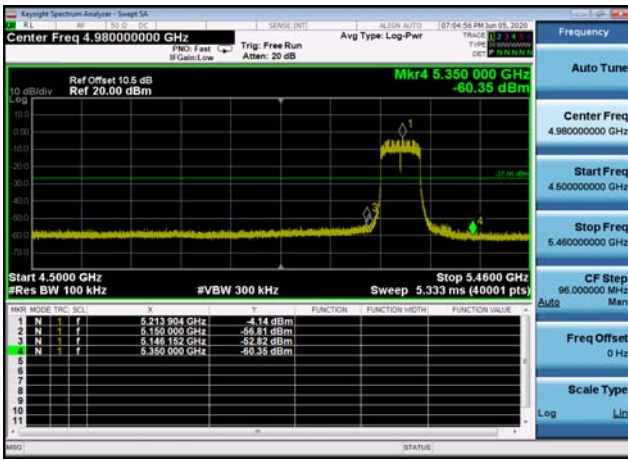

U-NII-1 ,Plot 1,Band Edge-802.11ac(80 MHz),5210MHz