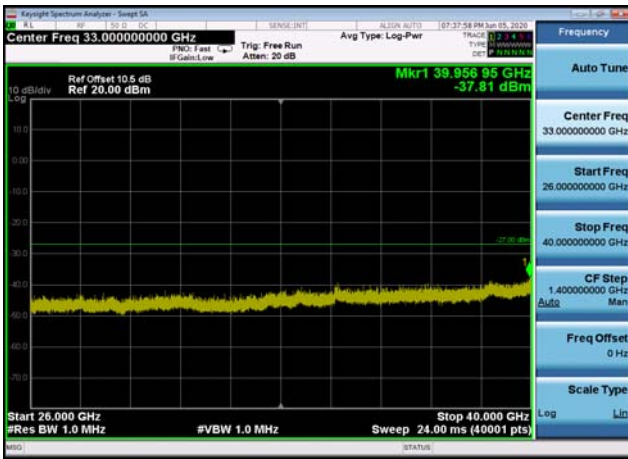

U-NII-1 ,Plot 2,26000MHz~40000MHz-802
.11a(20MHz),5220MHz