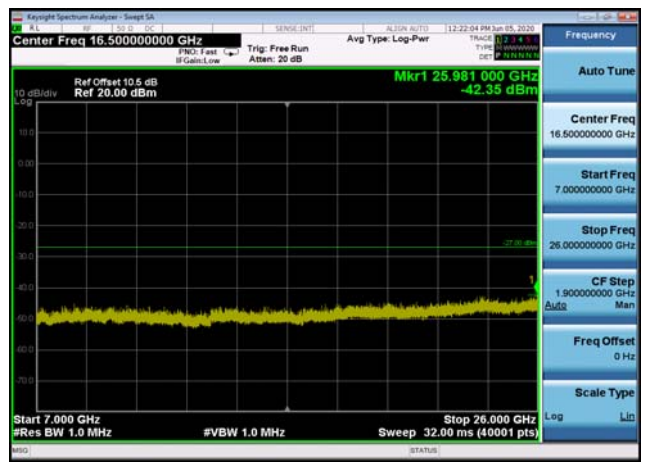

U-NII-1 ,Plot 4,7000MHz~26000MHz-802.
11n(20MHz),5180MHz