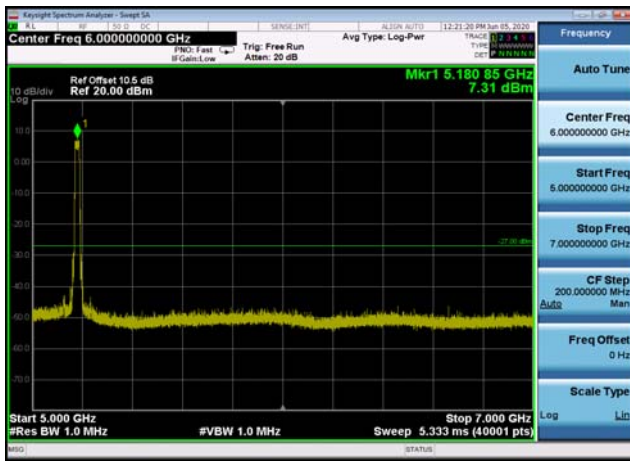

U-NII-1 ,Plot 2,30MHz~5000MHz-802.11n (20MHz),5220MHz

U-NII-1 ,Plot 2,30MHz~5000MHz-802.11n (20MHz),5240MHz

U-NII-1 ,Plot 3,5000MHz~7000MHz-802.1
1n(20MHz),5180MHz

U-NII-1 ,Plot 3,5000MHz~7000MHz-802.1
1n(20MHz),5220MHz