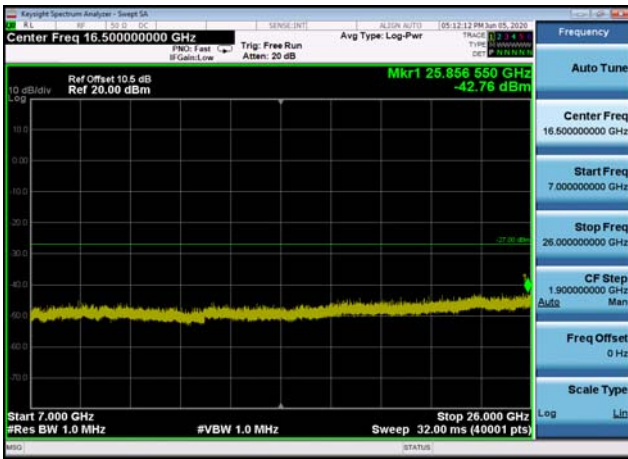

U-NII-1 ,Plot 4,7000MHz~26000MHz-802.
11ac(20MHz),5180MHz