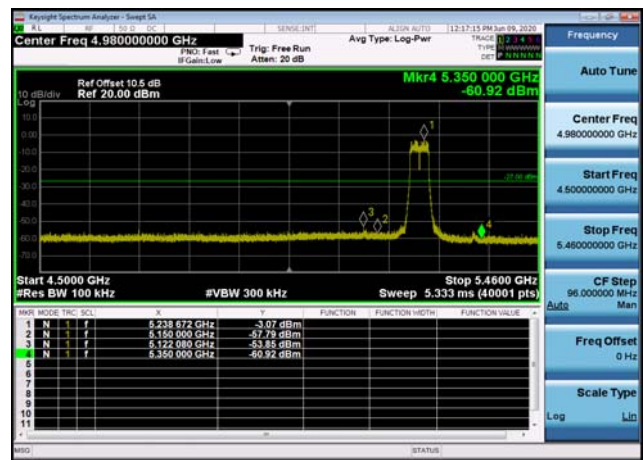

U-NII-1 ,Plot 1,Band Edge-802.11n(40M
Hz),5230MHz