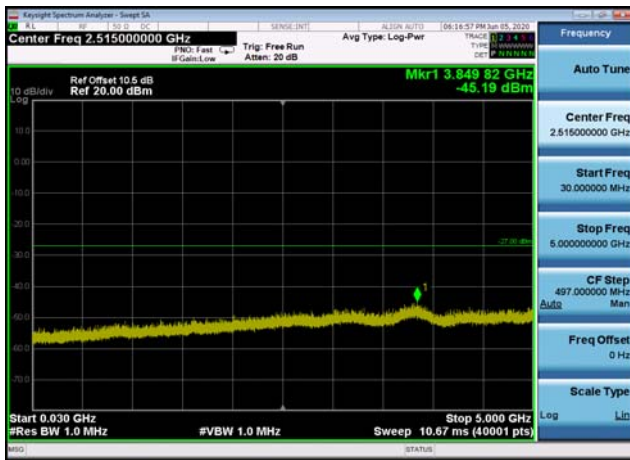

U-NII-1 ,Plot 2,30MHz~5000MHz-802.11a
c(20MHz),5240MHz

U-NII-1 ,Plot 2,30MHz~5000MHz-802.11a
c(20MHz),5220MHz

U-NII-1 ,Plot 2,30MHz~5000MHz-802.11a
c(40MHz),5230MHz

U-NII-1 ,Plot 2,30MHz~5000MHz-802.11a
c(40MHz),5190MHz