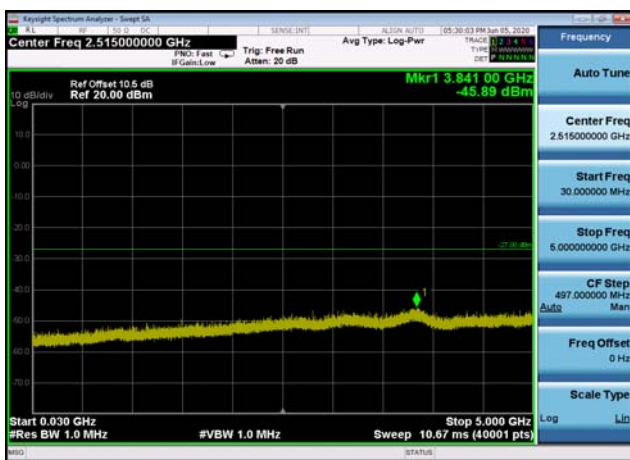

U-NII-1 ,Plot 2,30MHz~5000MHz-802.11a
c(20MHz),5240MHz