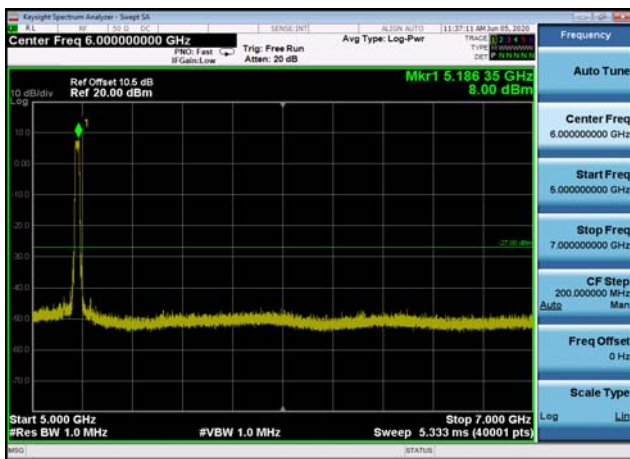

U-NII-1 ,Plot 3,5000MHz~7000MHz-802.1
1a(20MHz),5180MHz