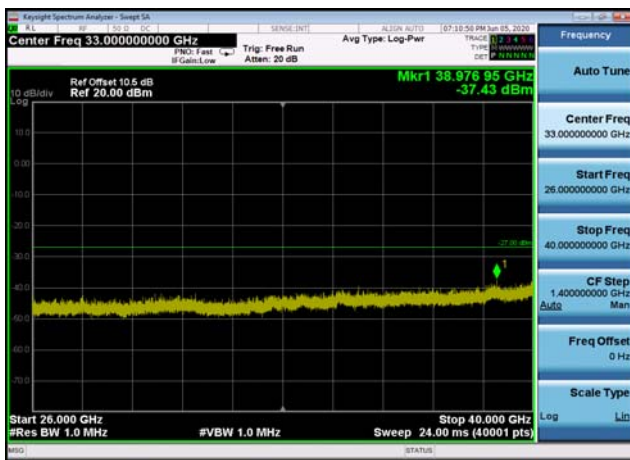

U-NII-1 ,Plot 2,26000MHz~40000MHz-802
.11ac(80MHz),5210MHz