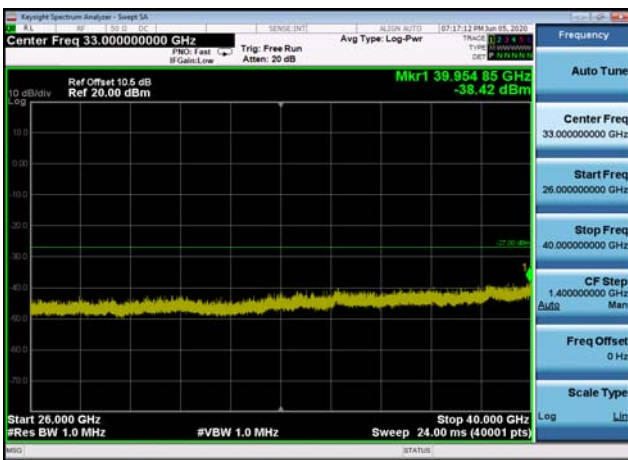

U-NII-1 ,Plot 2,26000MHz~40000MHz-802
.11n(40MHz),5190MHz