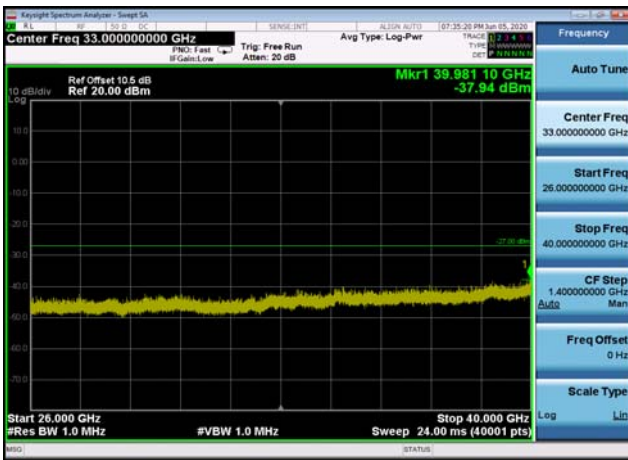

U-NII-1 ,Plot 2,26000MHz~40000MHz-802
.11n(20MHz),5220MHz