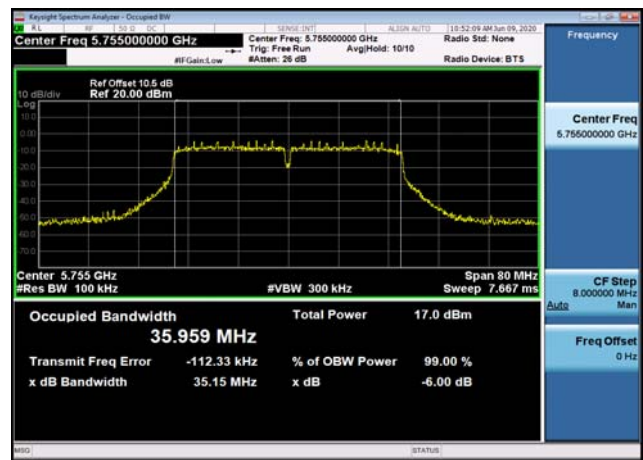

U-NII-3 6dB Bandwidth-802.11ac(40MHz)
,5755MHz