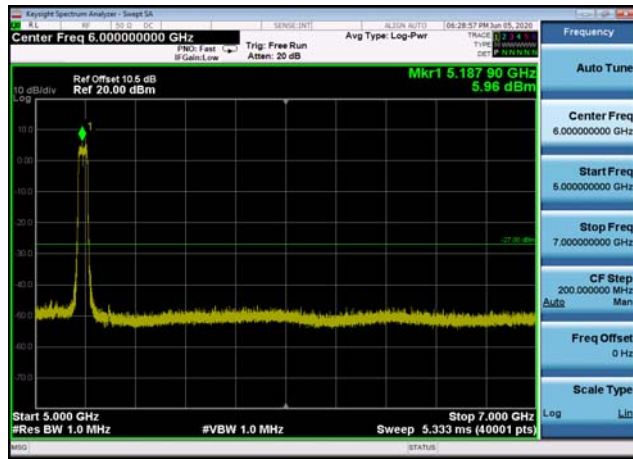

U-NII-1 ,Plot 3,5000MHz~7000MHz-802.1
1ac(40MHz),5190MHz