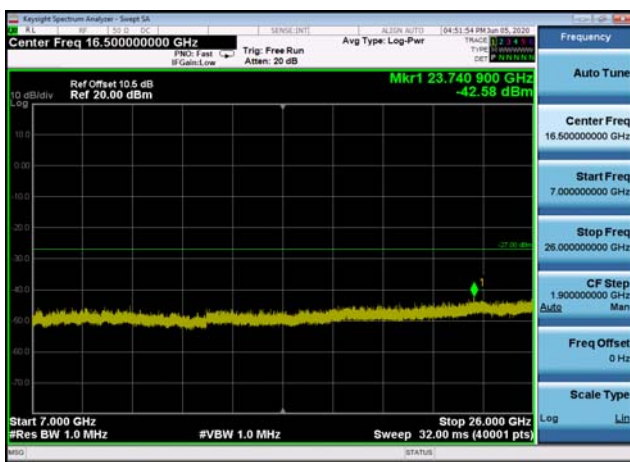

U-NII-1 ,Plot 4,7000MHz~26000MHz-802.
11n(20MHz),5220MHz