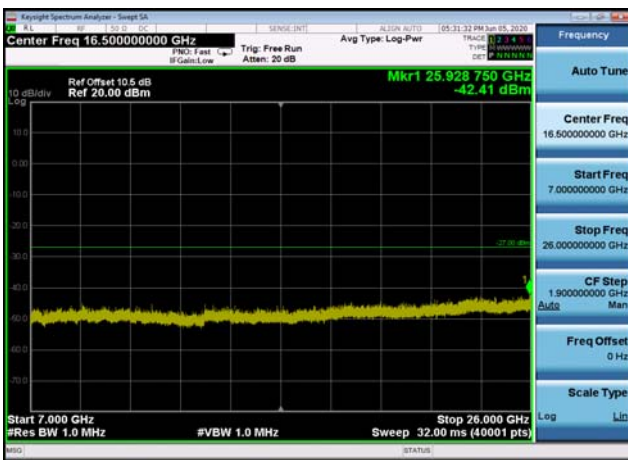

U-NII-1 ,Plot 4,7000MHz~26000MHz-802.
11ac(20MHz),5240MHz