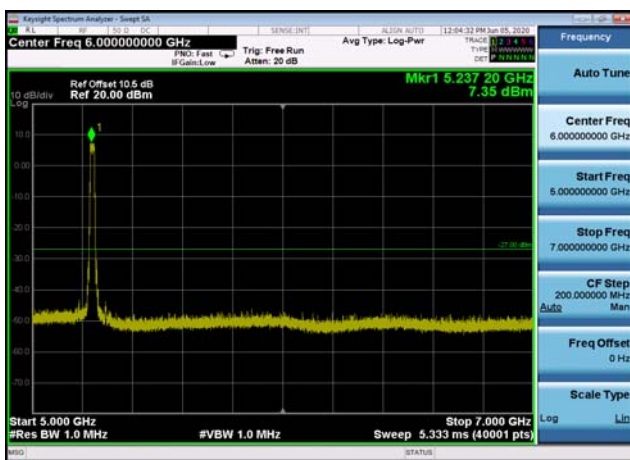

U-NII-1 ,Plot 3,5000MHz~7000MHz-802.1
1a(20MHz),5240MHz