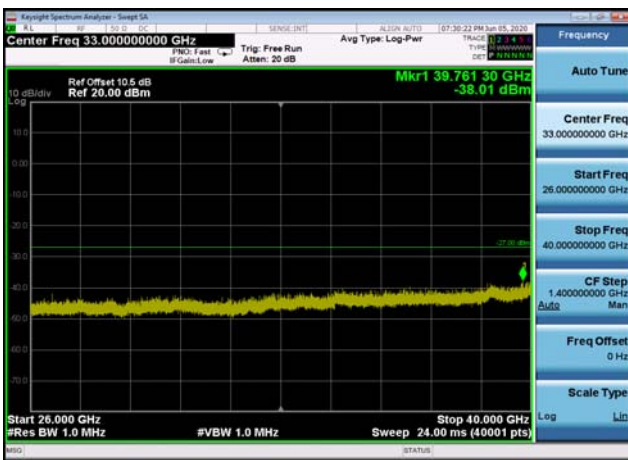

U-NII-1 ,Plot 2,26000MHz~40000MHz-802
.11ac(20MHz),5180MHz