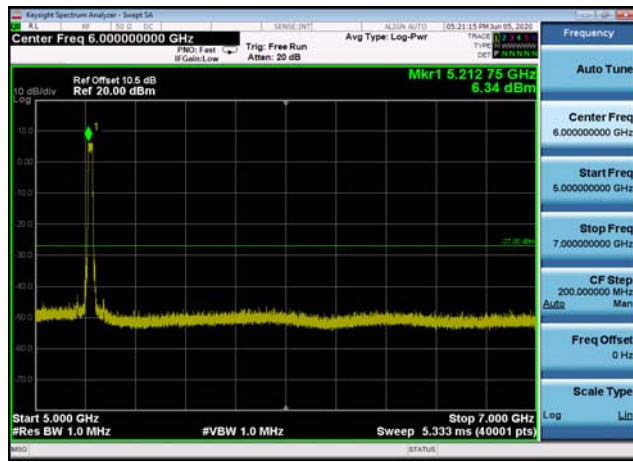

U-NII-1 ,Plot 3,5000MHz~7000MHz-802.1
1ac(20MHz),5220MHz