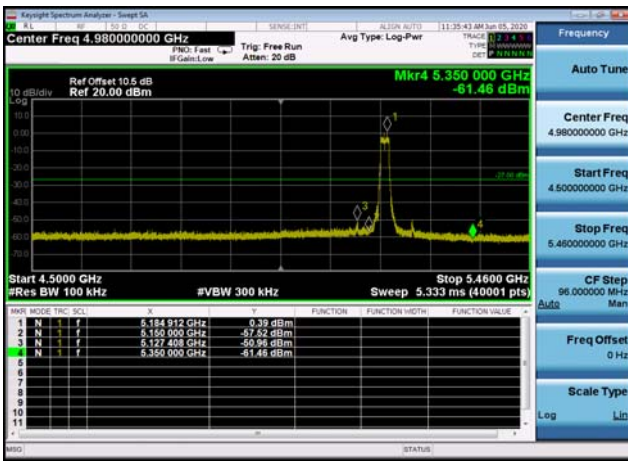

U-NII-1 ,Plot 1,Band Edge-802.11a(20M Hz),5180MHz