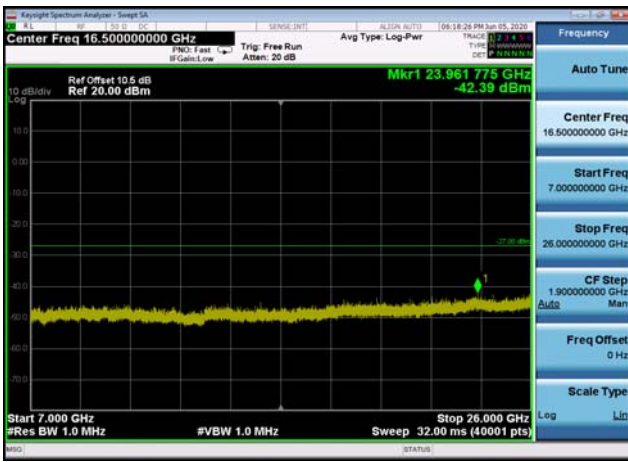

U-NII-1 ,Plot 4,7000MHz~26000MHz-802.
11ac(40MHz),5230MHz