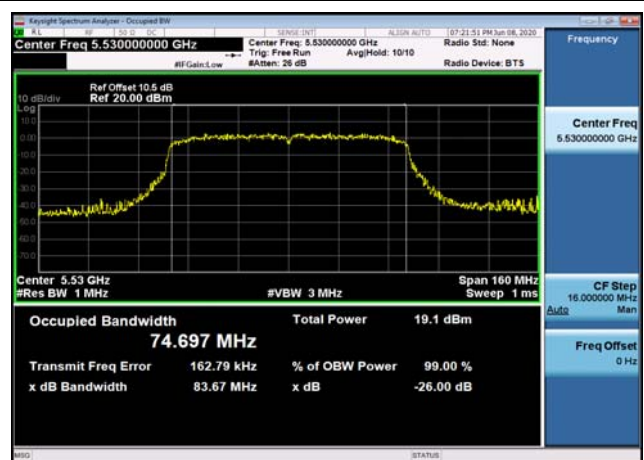

U-NII-2c 26dB Bandwidth-802.11ac(80MHz),5530MHz