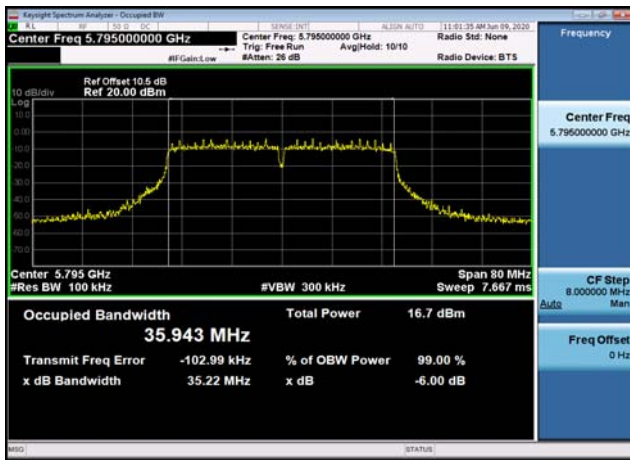

U-NII-3 6dB Bandwidth-802.11ac(20MHz)
,5825MHz

U-NII-3 6dB Bandwidth-802.11ac(40MHz)
,5755MHz

U-NII-3 6dB Bandwidth-802.11ac(40MHz)
,5795MHz

U-NII-3 6dB Bandwidth-802.11ac(80MHz)
,5775MHz

99% Occupied Bandwidth