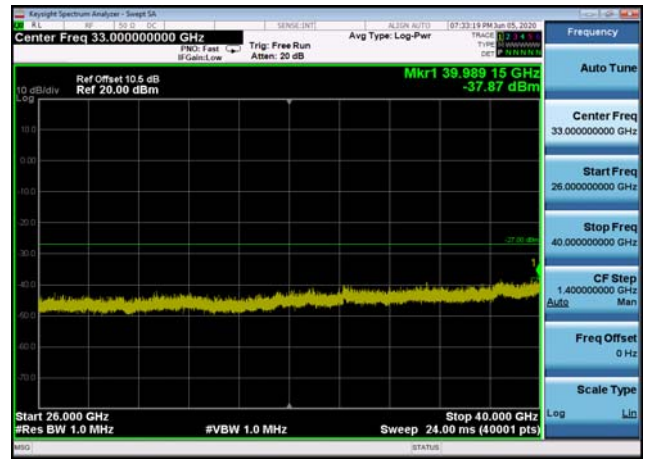

U-NII-1 ,Plot 2,26000MHz~40000MHz-802
.11ac(20MHz),5220MHz