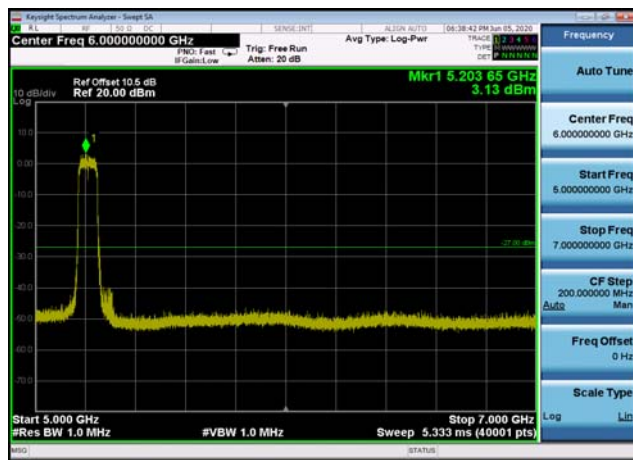

U-NII-1 ,Plot 3,5000MHz~7000MHz-802.1
1ac(80MHz),5210MHz