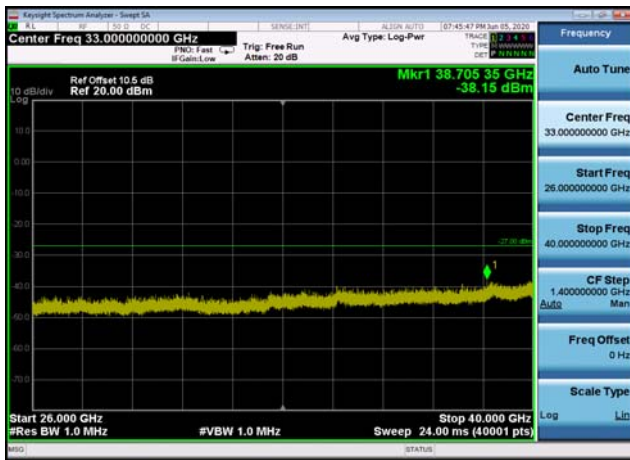

U-NII-1 ,Plot 2,26000MHz~40000MHz-802
.11ac(20MHz),5180MHz

U-NII-1 ,Plot 2,26000MHz~40000MHz-802
.11a(20MHz),5180MHz

U-NII-1 ,Plot 2,26000MHz~40000MHz-802
.11ac(20MHz),5240MHz

U-NII-1 ,Plot 2,26000MHz~40000MHz-802
.11a(20MHz),5240MHz