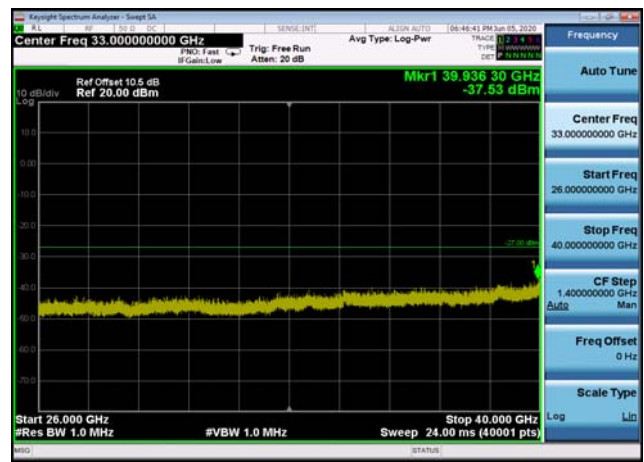

U-NII-1 ,Plot 1,Band Edge-802.11ac(80 MHz),5210MHz

U-NII-1 ,Plot 1,Band Edge-802.11ac(40 MHz),5230MHz

U-NII-1 ,Plot 2,26000MHz~40000MHz-802.11ac(80MHz),5210MHz

U-NII-1 ,Plot 2,26000MHz~40000MHz-802.11ac(40MHz),5190MHz