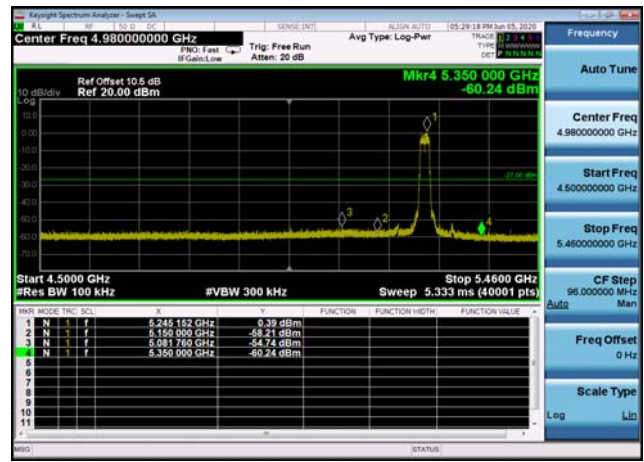

U-NII-1 ,Plot 1,Band Edge-802.11ac(20 MHz),5220MHz

U-NII-1 ,Plot 1,Band Edge-802.11ac(20 MHz),5180MHz

U-NII-1 ,Plot 1,Band Edge-802.11ac(40 MHz),5190MHz

U-NII-1 ,Plot 1,Band Edge-802.11ac(20 MHz),5240MHz