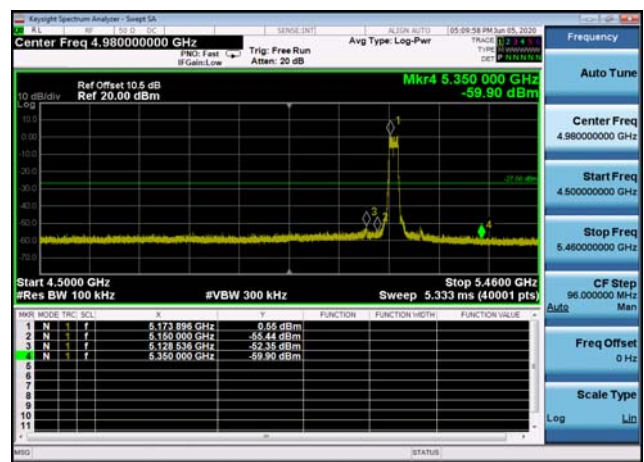

U-NII-1 ,Plot 1,Band Edge-802.11ac(20 MHz),5180MHz