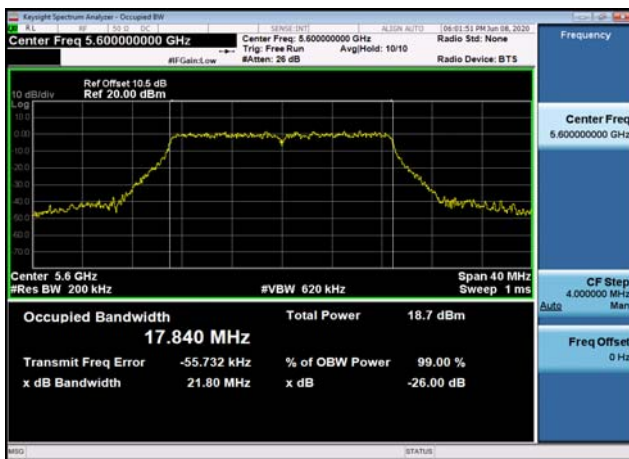

U-NII-2c 26dB Bandwidth-802.11ac(20MHz),5600MHz

U-NII-2c 26dB Bandwidth-802.11ac(20MHz),5700MHz

U-NII-2c 26dB Bandwidth-802.11ac(40MHz),5510MHz

U-NII-2c 26dB Bandwidth-802.11ac(40MHz),5590MHz

U-NII-2c 26dB Bandwidth-802.11ac(40MHz),5670MHz