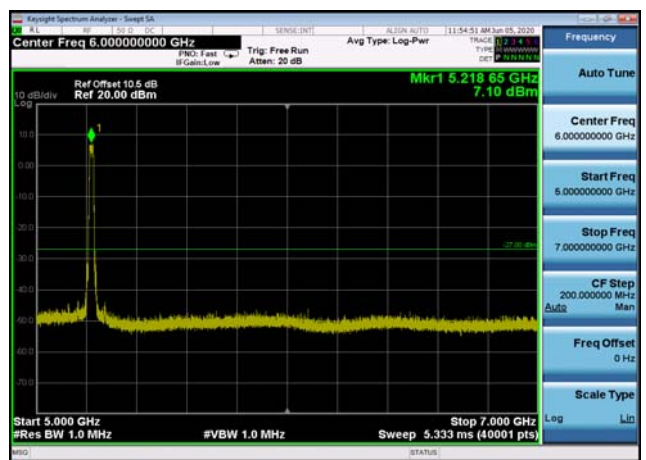

U-NII-1 ,Plot 3,5000MHz~7000MHz-802.1
1a(20MHz),5180MHz

U-NII-1 ,Plot 2,30MHz~5000MHz-802.11a
c(80MHz),5210MHz

U-NII-1 ,Plot 3,5000MHz~7000MHz-802.1
1a(20MHz),5240MHz

U-NII-1 ,Plot 3,5000MHz~7000MHz-802.1
1a(20MHz),5220MHz