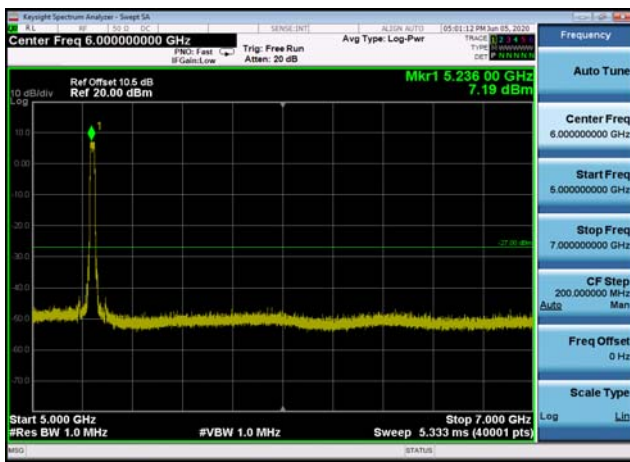

U-NII-1 ,Plot 3,5000MHz~7000MHz-802.1
1n(20MHz),5240MHz