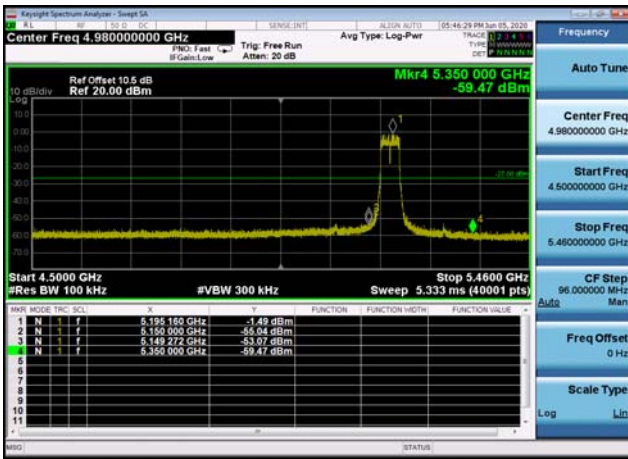

U-NII-1 ,Plot 1,Band Edge-802.11n(40M
Hz),5190MHz