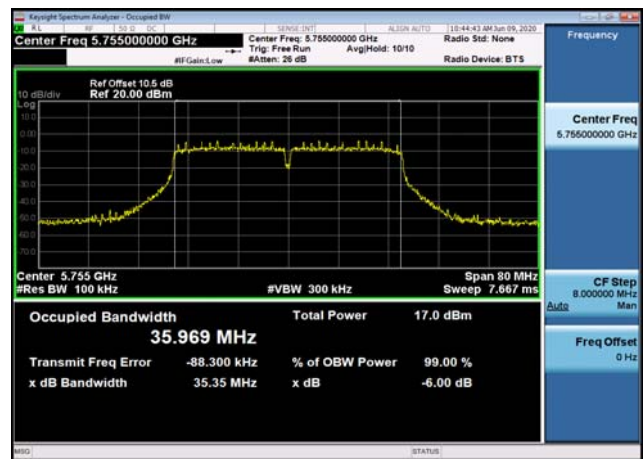

Test Plots

U-NII-3 6dB Bandwidth-802.11n(20MHz)
,5745MHz

U-NII-3 6dB Bandwidth-802.11n(20MHz)
,5785MHz

U-NII-3 6dB Bandwidth-802.11n(20MHz)
,5825MHz

U-NII-3 6dB Bandwidth-802.11n(40MHz)
,5755MHz

U-NII-3 6dB Bandwidth-802.11n(40MHz)
,5795MHz