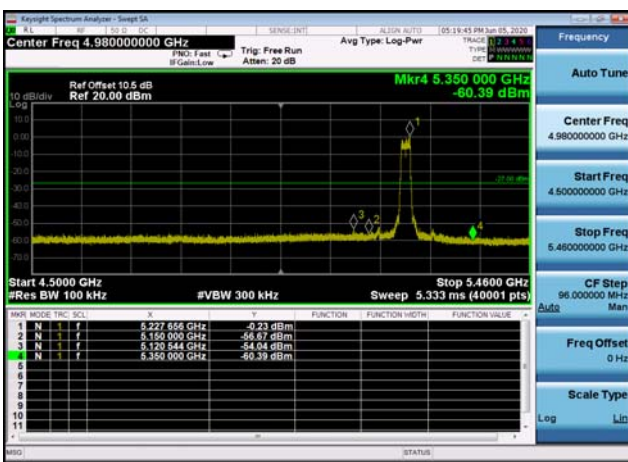

U-NII-1 ,Plot 1,Band Edge-802.11ac(20 MHz),5220MHz