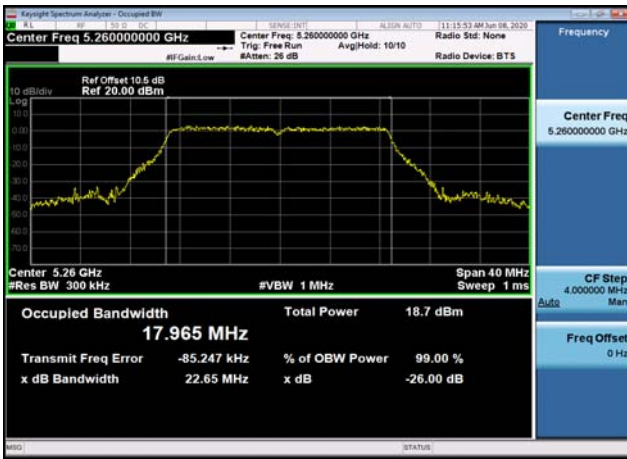

U-NII-1 99% Bandwidth-802.11ac(20MHz)
,5240MHz

U-NII-1 99% Bandwidth-802.11ac(40MHz)
,5190MHz

U-NII-1 99% Bandwidth-802.11ac(40MHz)
,5230MHz

U-NII-1 99% Bandwidth-802.11ac(80MHz)
,5210MHz

U-NII-2a 99% Bandwidth-802.11n(20MHz)
,5260MHz