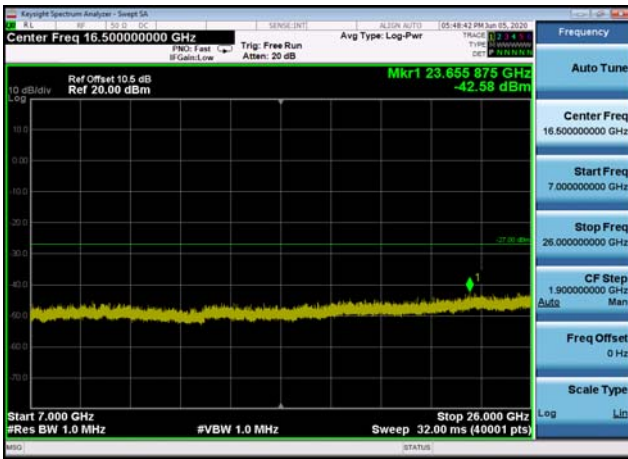

U-NII-1 ,Plot 4,7000MHz~26000MHz-802.
11n(40MHz),5190MHz