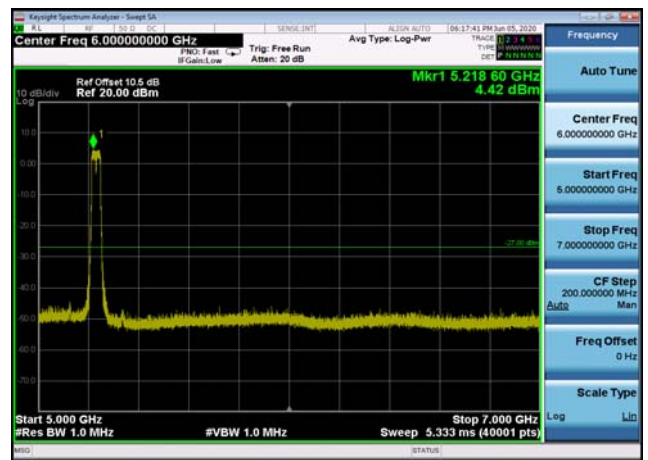

U-NII-1 ,Plot 3,5000MHz~7000MHz-802.1
1ac(40MHz),5230MHz