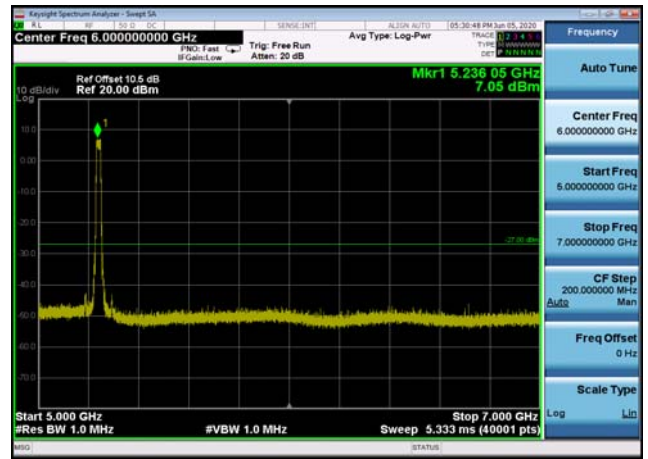

U-NII-1 ,Plot 3,5000MHz~7000MHz-802.1
1ac(20MHz),5220MHz

U-NII-1 ,Plot 3,5000MHz~7000MHz-802.1
1ac(20MHz),5180MHz

U-NII-1 ,Plot 3,5000MHz~7000MHz-802.1
1ac(40MHz),5190MHz

U-NII-1 ,Plot 3,5000MHz~7000MHz-802.1
1ac(20MHz),5240MHz