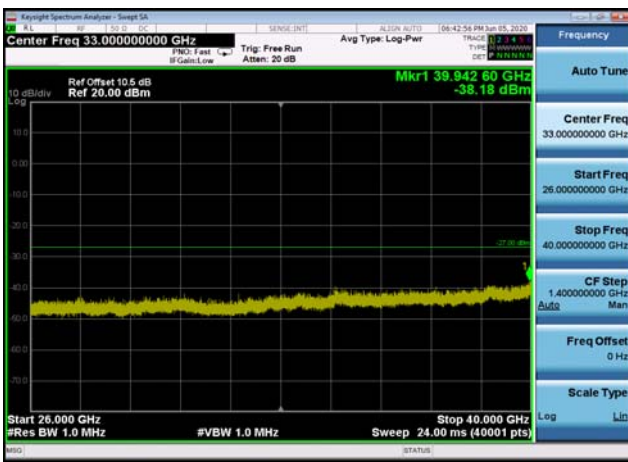

U-NII-1 ,Plot 2,26000MHz~40000MHz-802.11ac(80MHz),5210MHz