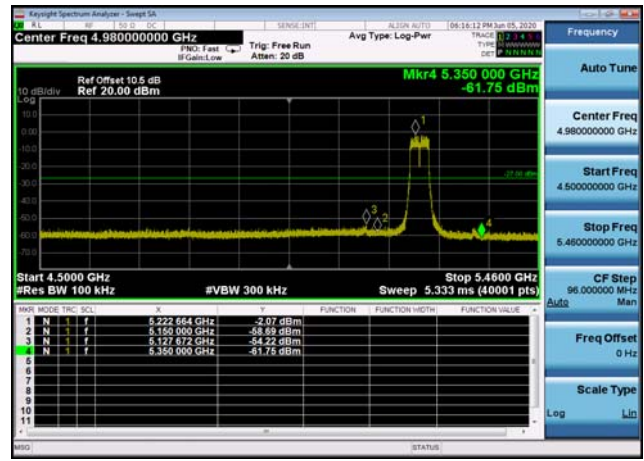

U-NII-1 ,Plot 1,Band Edge-802.11ac(40 MHz),5230MHz