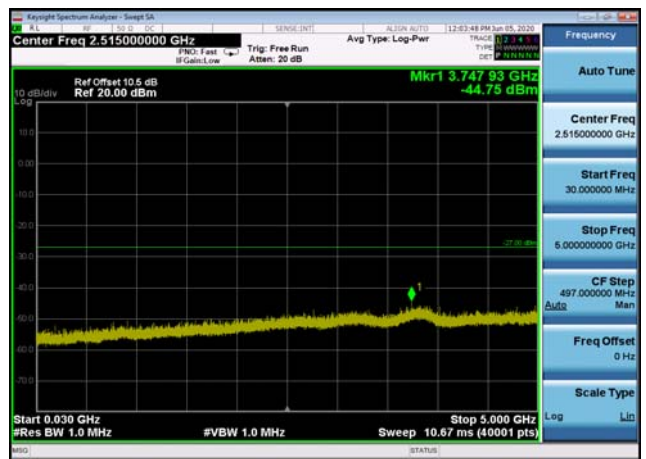

U-NII-1 ,Plot 2,30MHz~5000MHz-802.11a
(20MHz),5220MHz

U-NII-1 ,Plot 2,30MHz~5000MHz-802.11a
(20MHz),5180MHz

U-NII-1 ,Plot 2,30MHz~5000MHz-802.11a
c(20MHz),5180MHz

U-NII-1 ,Plot 2,30MHz~5000MHz-802.11a
(20MHz),5240MHz