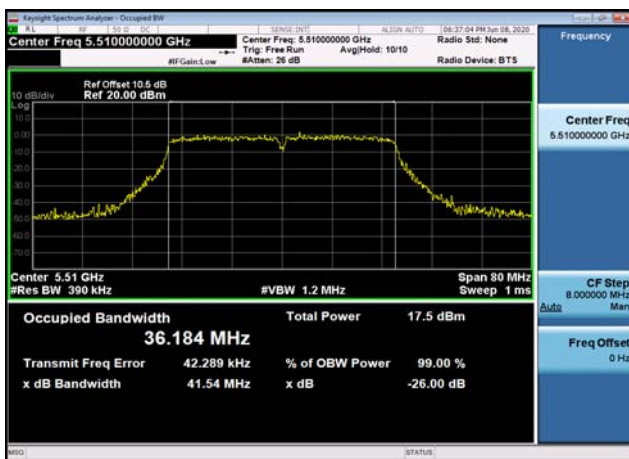

U-NII-2c 26dB Bandwidth-802.11ac(20MHz),5600MHz

U-NII-2c 26dB Bandwidth-802.11ac(20MHz),5700MHz

U-NII-2c 26dB Bandwidth-802.11ac(40MHz),5510MHz

U-NII-2c 26dB Bandwidth-802.11ac(40MHz),5590MHz

U-NII-2c 26dB Bandwidth-802.11ac(40MHz),5670MHz