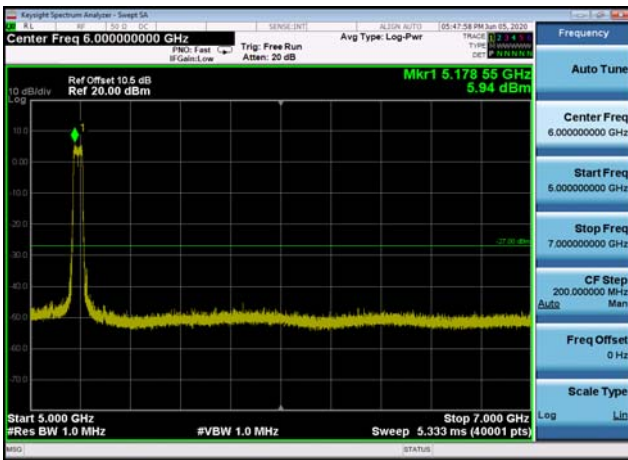

U-NII-1 ,Plot 2,30MHz~5000MHz-802.11n
(40MHz),5190MHz

U-NII-1 ,Plot 1,Band Edge-802.11n(40M
Hz),5230MHz

U-NII-1 ,Plot 3,5000MHz~7000MHz-802.1
1n(40MHz),5190MHz

U-NII-1 ,Plot 2,30MHz~5000MHz-802.11n
(40MHz),5230MHz