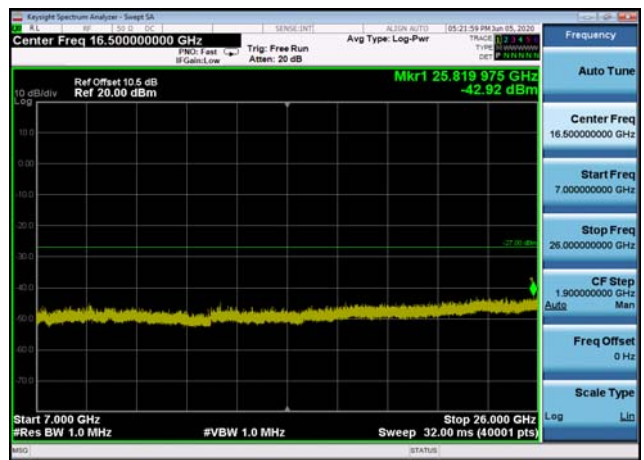

U-NII-1 ,Plot 4,7000MHz~26000MHz-802.
11ac(20MHz),5180MHz

U-NII-1 ,Plot 4,7000MHz~26000MHz-802.
11a(20MHz),5240MHz

U-NII-1 ,Plot 4,7000MHz~26000MHz-802.
11ac(20MHz),5240MHz

U-NII-1 ,Plot 4,7000MHz~26000MHz-802.
11ac(20MHz),5220MHz