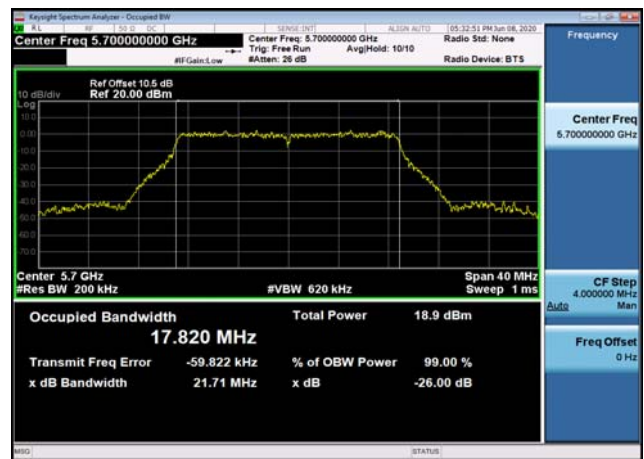

U-NII-2c 26dB Bandwidth-802.11ac(20MHz),5600MHz

U-NII-2c 26dB Bandwidth-802.11ac(20MHz),5700MHz

U-NII-2c 26dB Bandwidth-802.11ac(40MHz),5510MHz

U-NII-2c 26dB Bandwidth-802.11ac(40MHz),5590MHz

U-NII-2c 26dB Bandwidth-802.11ac(40MHz),5670MHz