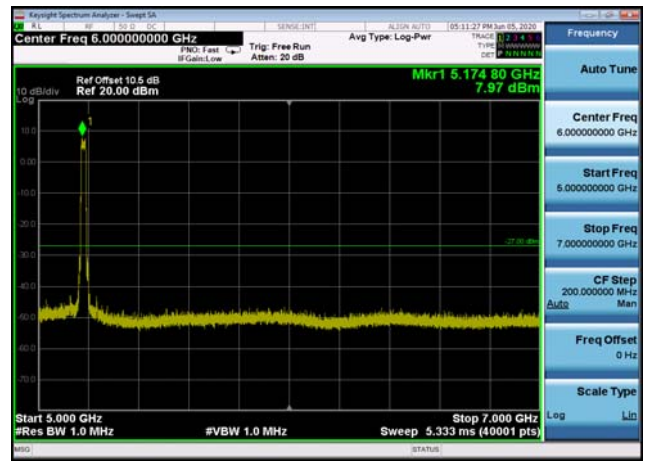

U-NII-1 ,Plot 3,5000MHz~7000MHz-802.1
1ac(20MHz),5180MHz