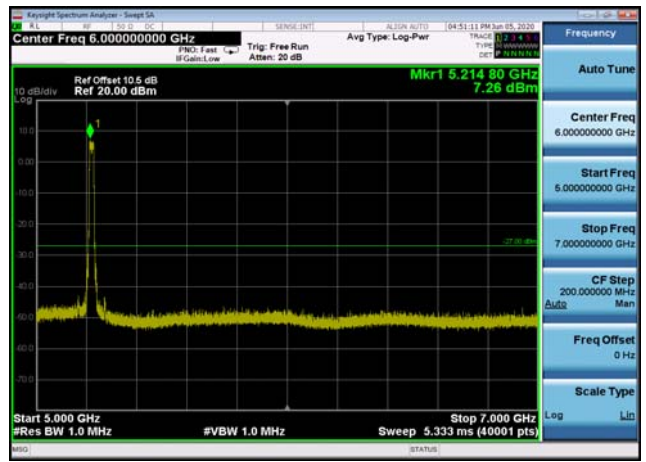

U-NII-1 ,Plot 2,30MHz~5000MHz-802.11n (20MHz),5220MHz

U-NII-1 ,Plot 2,30MHz~5000MHz-802.11n (20MHz),5240MHz

U-NII-1 ,Plot 3,5000MHz~7000MHz-802.1
1n(20MHz),5180MHz

U-NII-1 ,Plot 3,5000MHz~7000MHz-802.1
1n(20MHz),5220MHz