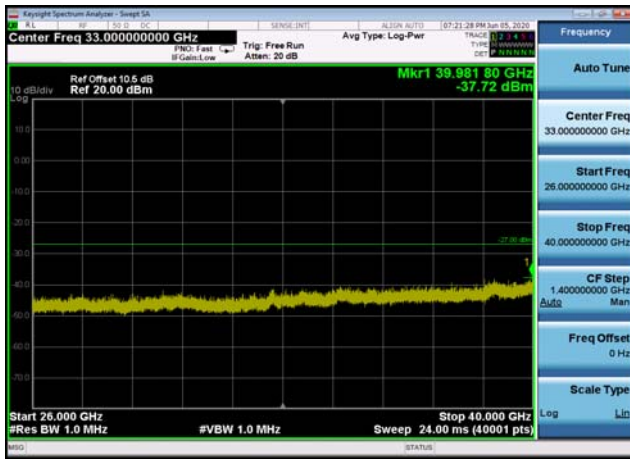

U-NII-1 ,Plot 2,26000MHz~40000MHz-802
.11ac(40MHz),5230MHz