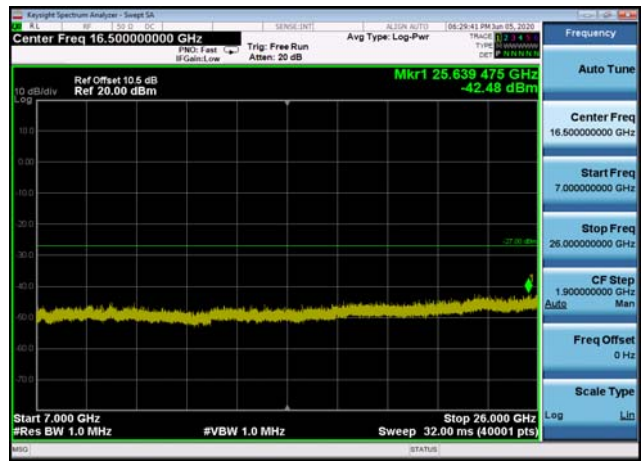

U-NII-1 ,Plot 4,7000MHz~26000MHz-802.
11ac(40MHz),5190MHz