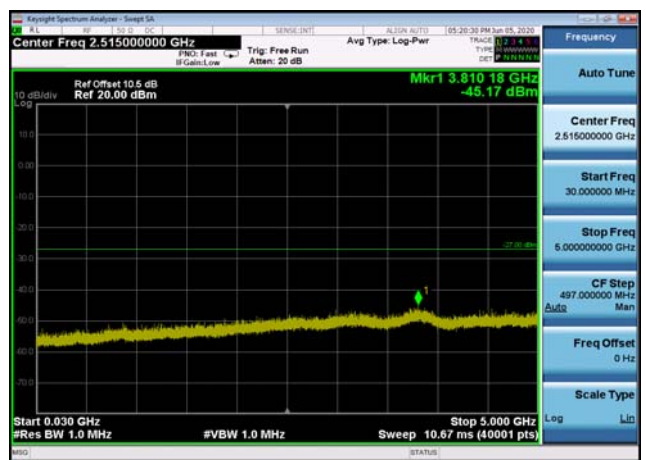

U-NII-1 ,Plot 2,30MHz~5000MHz-802.11a
c(20MHz),5220MHz