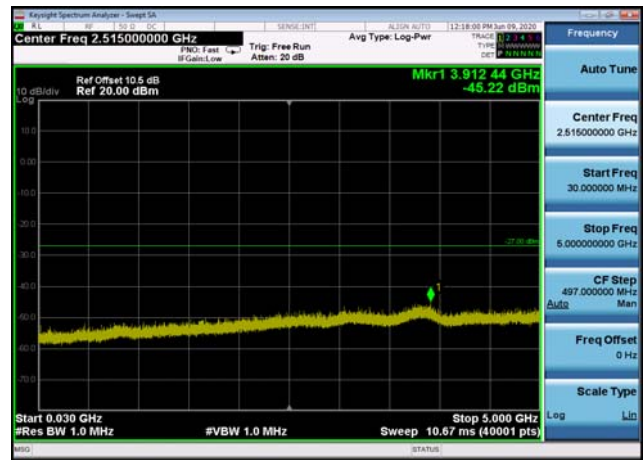

U-NII-1 ,Plot 2,30MHz~5000MHz-802.11n
(40MHz),5190MHz

U-NII-1 ,Plot 1,Band Edge-802.11n(40M
Hz),5230MHz

U-NII-1 ,Plot 3,5000MHz~7000MHz-802.1
1n(40MHz),5190MHz

U-NII-1 ,Plot 2,30MHz~5000MHz-802.11n
(40MHz),5230MHz