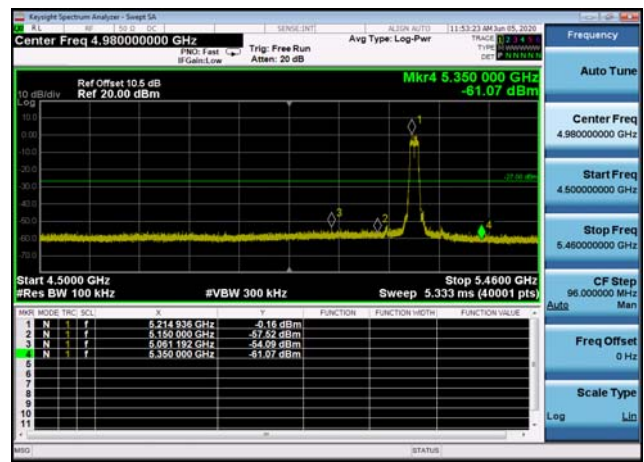

U-NII-1 ,Plot 1,Band Edge-802.11a(20M Hz),5180MHz

U-NII-1 ,Plot 2,26000MHz~40000MHz-802.11n(40MHz),5230MHz

U-NII-1 ,Plot 1,Band Edge-802.11a(20M Hz),5240MHz

U-NII-1 ,Plot 1,Band Edge-802.11a(20M Hz),5220MHz