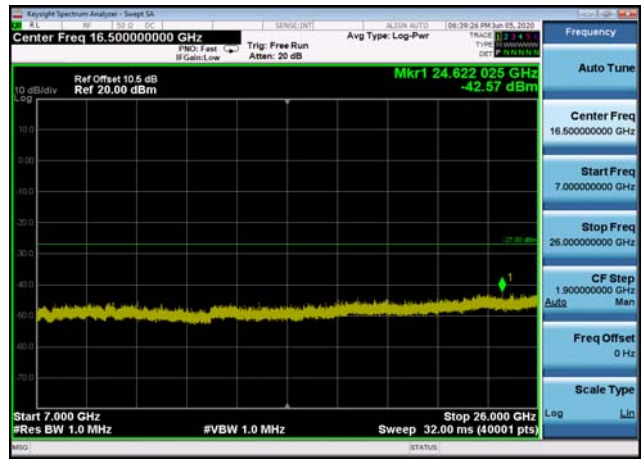

U-NII-1 ,Plot 4,7000MHz~26000MHz-802.
11ac(40MHz),5230MHz

U-NII-1 ,Plot 4,7000MHz~26000MHz-802.
11ac(40MHz),5190MHz

U-NII-1 ,Plot 2,26000MHz~40000MHz-802
.11a(20MHz),5220MHz

U-NII-1 ,Plot 4,7000MHz~26000MHz-802.
11ac(80MHz),5210MHz