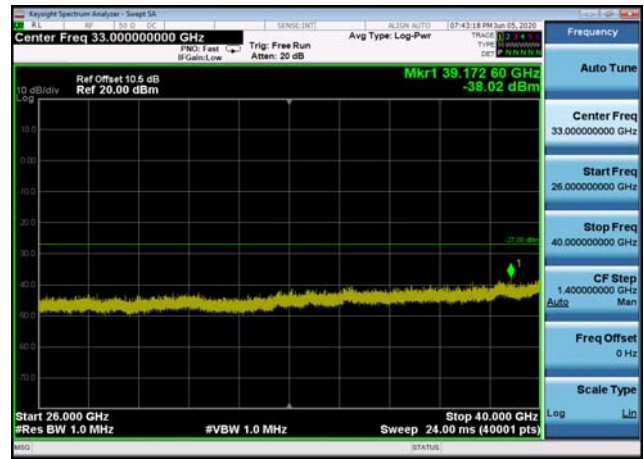

U-NII-1 ,Plot 2,26000MHz~40000MHz-802
.11n(20MHz),5220MHz

U-NII-1 ,Plot 2,26000MHz~40000MHz-802
.11n(20MHz),5180MHz

U-NII-1 ,Plot 1,Band Edge-802.11n(40M
Hz),5190MHz

U-NII-1 ,Plot 2,26000MHz~40000MHz-802
.11n(20MHz),5240MHz