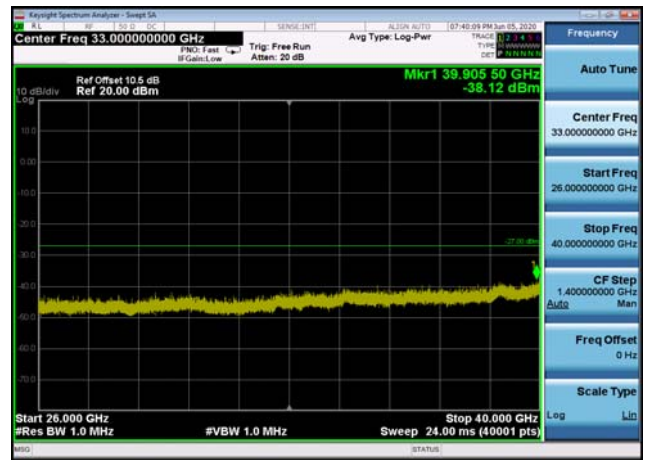

U-NII-1 ,Plot 2,26000MHz~40000MHz-802
.11ac(20MHz),5180MHz

U-NII-1 ,Plot 2,26000MHz~40000MHz-802
.11a(20MHz),5180MHz

U-NII-1 ,Plot 2,26000MHz~40000MHz-802
.11ac(20MHz),5240MHz

U-NII-1 ,Plot 2,26000MHz~40000MHz-802
.11a(20MHz),5240MHz