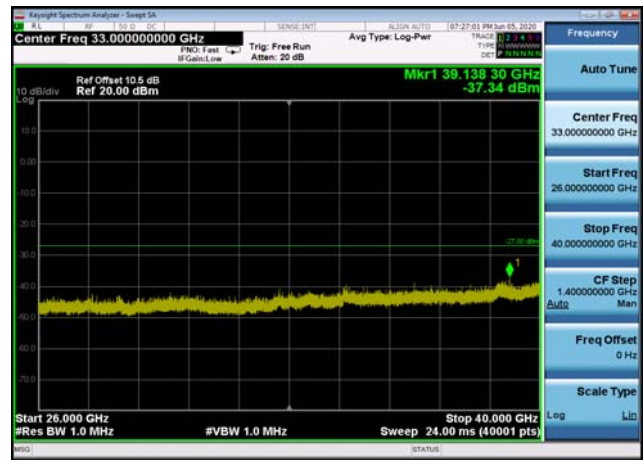

U-NII-1 ,Plot 2,26000MHz~40000MHz-802
.11n(20MHz),5180MHz