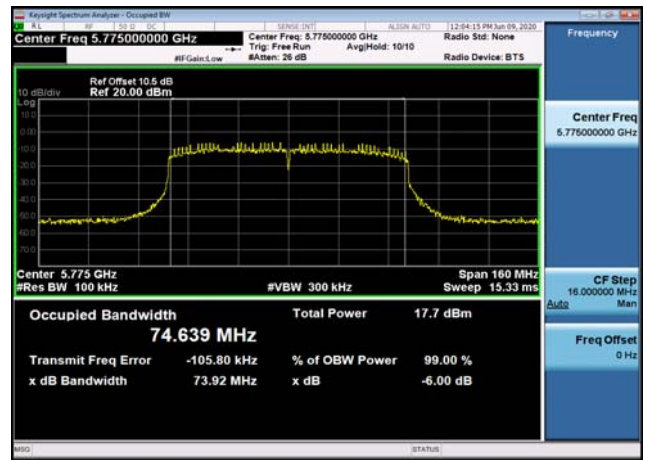

U-NII-3 6dB Bandwidth-802.11ac(20MHz)
,5825MHz

U-NII-3 6dB Bandwidth-802.11ac(40MHz)
,5755MHz

U-NII-3 6dB Bandwidth-802.11ac(40MHz)
,5795MHz

U-NII-3 6dB Bandwidth-802.11ac(80MHz)
,5775MHz

99% Occupied Bandwidth