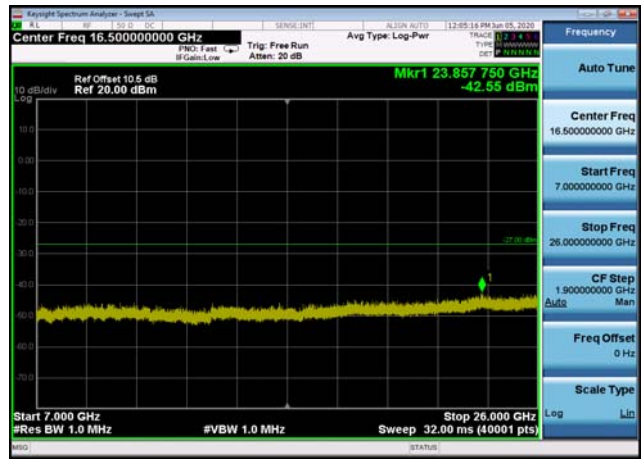

U-NII-1 ,Plot 4,7000MHz~26000MHz-802.
11a(20MHz),5240MHz