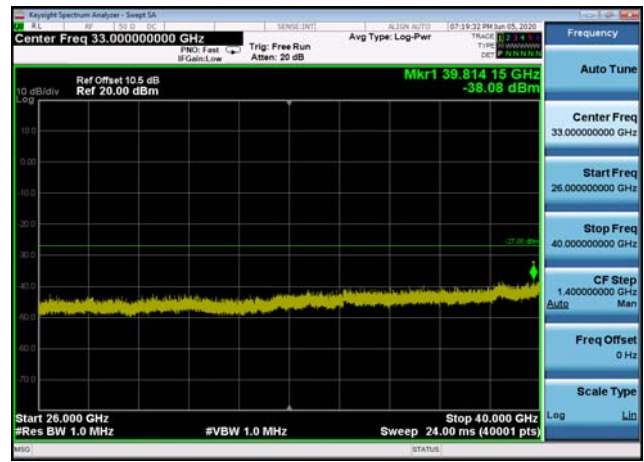

U-NII-1 ,Plot 2,26000MHz~40000MHz-802.11n(40MHz),5230MHz