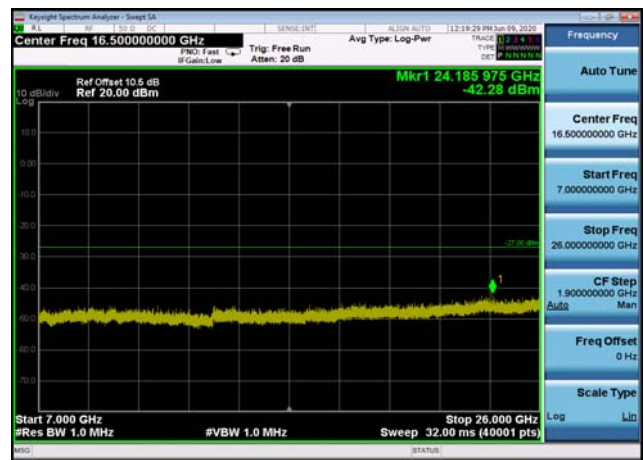

U-NII-1 ,Plot 4,7000MHz~26000MHz-802.
11n(40MHz),5190MHz

U-NII-1 ,Plot 3,5000MHz~7000MHz-802.1
1n(40MHz),5230MHz

U-NII-1 ,Plot 2,26000MHz~40000MHz-802
.11n(40MHz),5190MHz

U-NII-1 ,Plot 4,7000MHz~26000MHz-802.
11n(40MHz),5230MHz