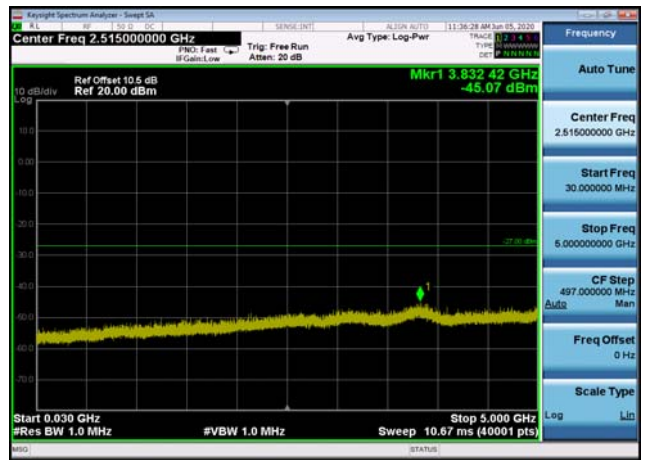

U-NII-1 ,Plot 2,30MHz~5000MHz-802.11a
(20MHz),5180MHz