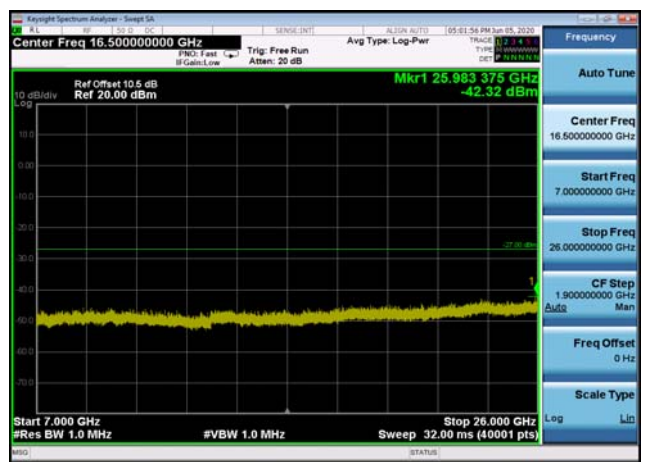

U-NII-1 ,Plot 3,5000MHz~7000MHz-802.1
1n(20MHz),5240MHz

U-NII-1 ,Plot 4,7000MHz~26000MHz-802.
11n(20MHz),5180MHz

U-NII-1 ,Plot 4,7000MHz~26000MHz-802.
11n(20MHz),5220MHz

U-NII-1 ,Plot 4,7000MHz~26000MHz-802.
11n(20MHz),5240MHz