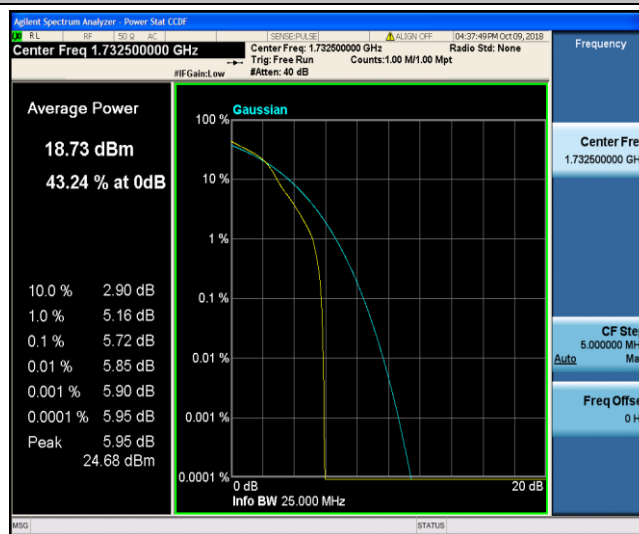

Band4_20MHz_16QAM_20175_1RB#0