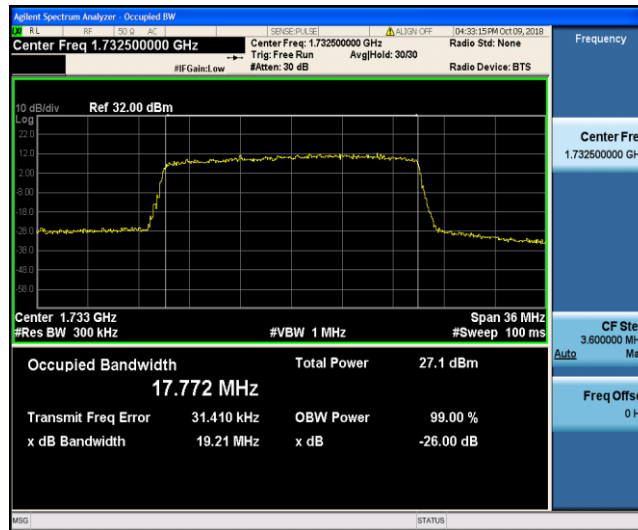

Band4_20MHz_16QAM_20175_100RB#0