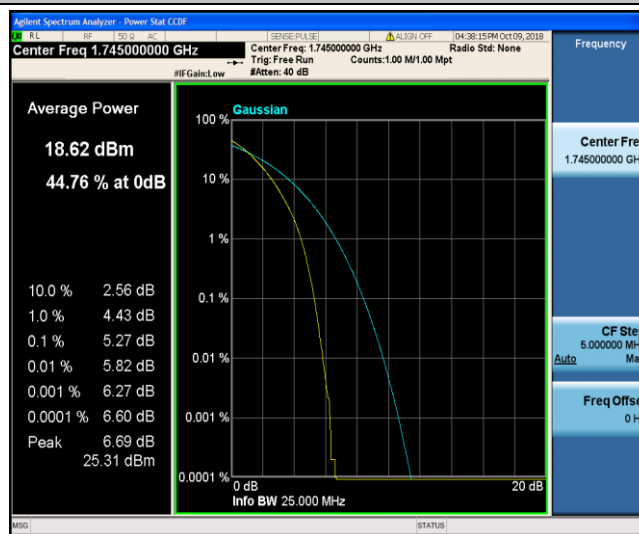

Band4\_15MHz\_16QAM\_20325\_1RB#0

Band4\_15MHz\_16QAM\_20325\_75RB#0

Band4\_20MHz\_QPSK\_20050\_1RB#0

Band4\_20MHz\_QPSK\_20050\_100RB#0

Band4\_20MHz\_QPSK\_20175\_1RB#0

Band4\_20MHz\_QPSK\_20175\_100RB#0

Band4\_20MHz\_QPSK\_20300\_1RB#0