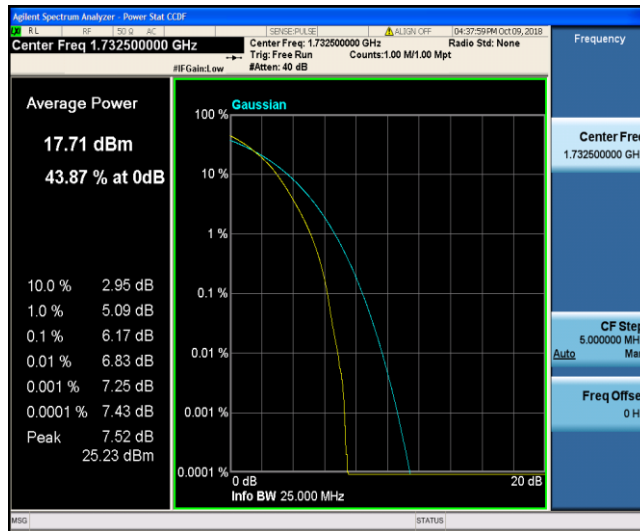

Band4\_20MHz\_QPSK\_20300\_100RB#0

Band4\_20MHz\_16QAM\_20050\_1RB#0

Band4\_20MHz\_16QAM\_20050\_100RB#0

Band4\_20MHz\_16QAM\_20175\_1RB#0

Band4\_20MHz\_16QAM\_20175\_100RB#0

Band4\_20MHz\_16QAM\_20300\_1RB#0