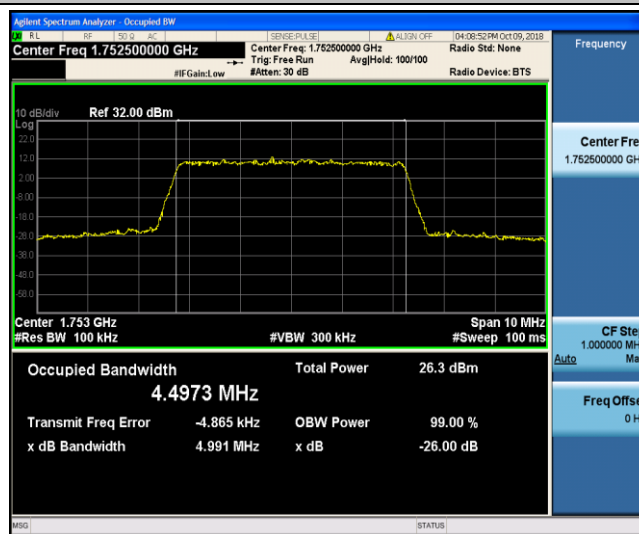

Band4\_5MHz\_QPSK\_20175\_25RB#0

Band4\_5MHz\_QPSK\_20375\_25RB#0

Band4\_5MHz\_16QAM\_19975\_25RB#0

Band4\_5MHz\_16QAM\_20175\_25RB#0

Band4\_5MHz\_16QAM\_20375\_25RB#0

Band4\_10MHz\_QPSK\_20000\_50RB#0

Band4\_10MHz\_QPSK\_20175\_50RB#0