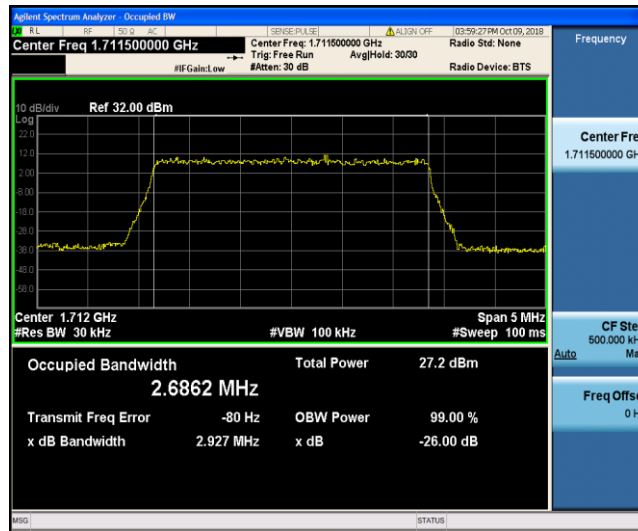

Test Graphs

Band4\_1.4MHz\_QPSK\_19957\_6RB#0

Band4\_1.4MHz\_QPSK\_20175\_6RB#0

Band4\_1.4MHz\_QPSK\_20393\_6RB#0

Band4\_1.4MHz\_16QAM\_19957\_6RB#0

Band4\_1.4MHz\_16QAM\_20175\_6RB#0

Band4\_1.4MHz\_16QAM\_20393\_6RB#0