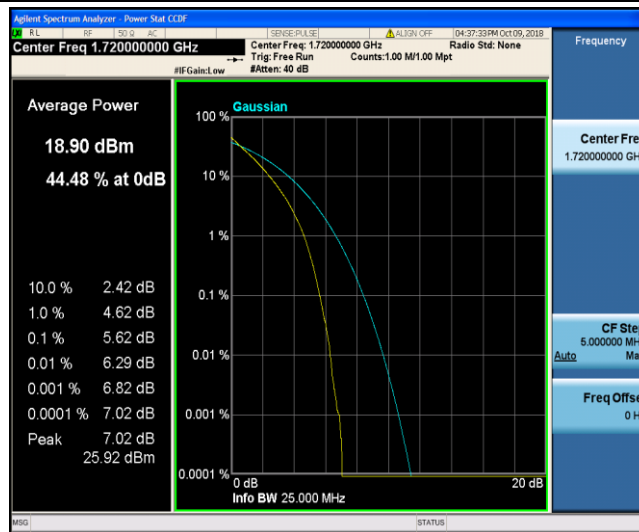

Band4_20MHz_QPSK_20050_100RB#0