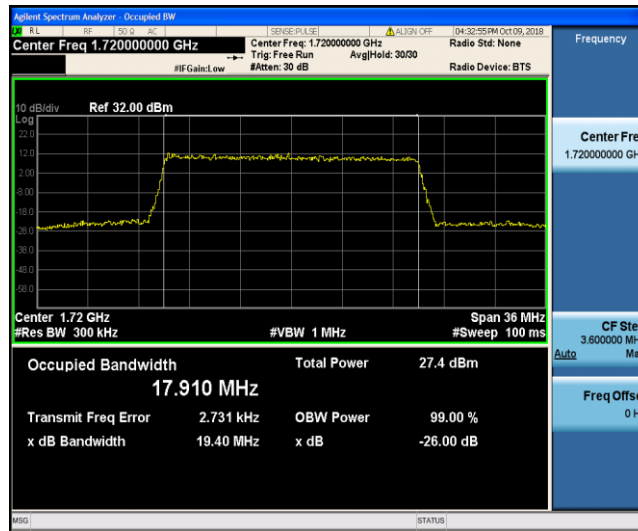

Band4_20MHz_16QAM_20050_100RB#0