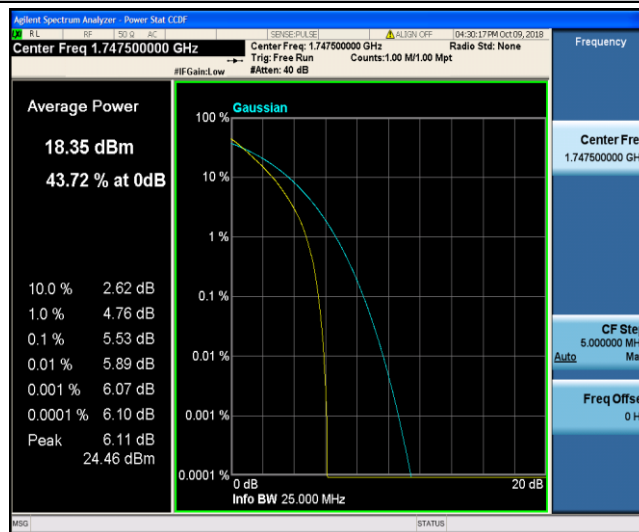

Band4\_15MHz\_QPSK\_20175\_75RB#0

Band4\_15MHz\_QPSK\_20325\_1RB#0

Band4\_15MHz\_QPSK\_20325\_75RB#0

Band4\_15MHz\_16QAM\_20025\_1RB#0

Band4\_15MHz\_16QAM\_20025\_75RB#0

Band4\_15MHz\_16QAM\_20175\_1RB#0

Band4\_15MHz\_16QAM\_20175\_75RB#0