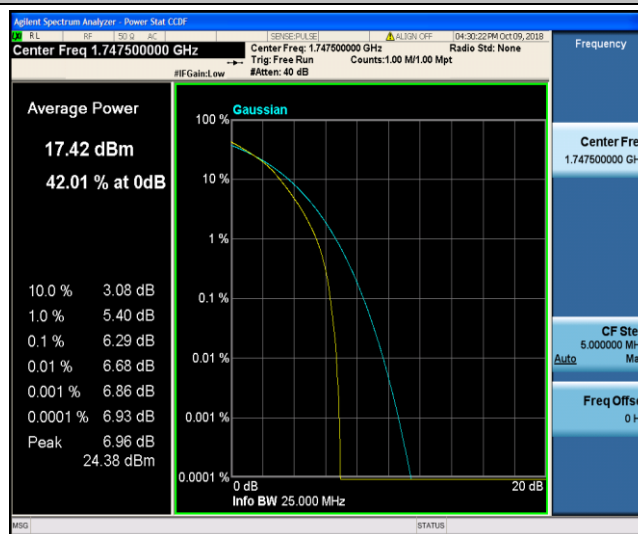

Band4_15MHz_16QAM_20325_75RB#0