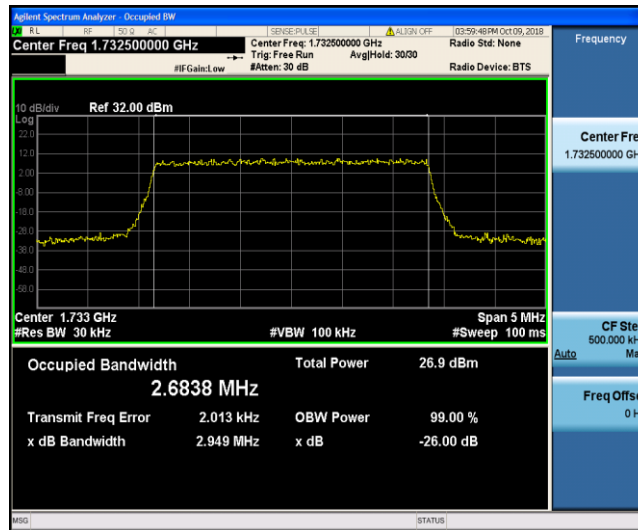

Band4_3MHz_QPSK_20175_15RB#0