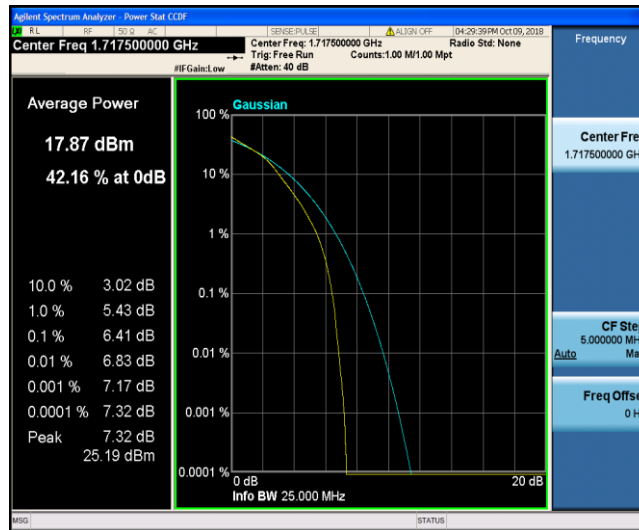

Band4\_15MHz\_QPSK\_20175\_75RB#0

Band4\_15MHz\_QPSK\_20325\_1RB#0

Band4\_15MHz\_QPSK\_20325\_75RB#0

Band4\_15MHz\_16QAM\_20025\_1RB#0

Band4\_15MHz\_16QAM\_20025\_75RB#0

Band4\_15MHz\_16QAM\_20175\_1RB#0

Band4\_15MHz\_16QAM\_20175\_75RB#0