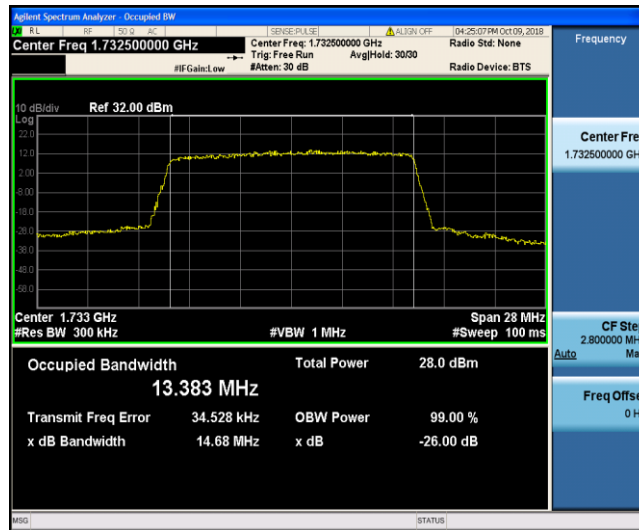

Band4\_10MHz\_QPSK\_20350\_50RB#0

Band4\_10MHz\_16QAM\_2000\_50RB#0

Band4\_10MHz\_16QAM\_20175\_50RB#0

Band4\_10MHz\_16QAM\_20350\_50RB#0

Band4\_15MHz\_QPSK\_20025\_75RB#0

Band4\_15MHz\_QPSK\_20175\_75RB#0