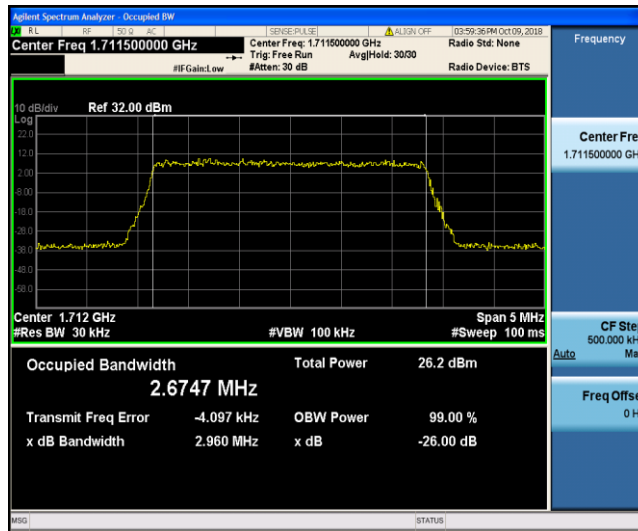

Band4_3MHz_16QAM_19965_15RB#0