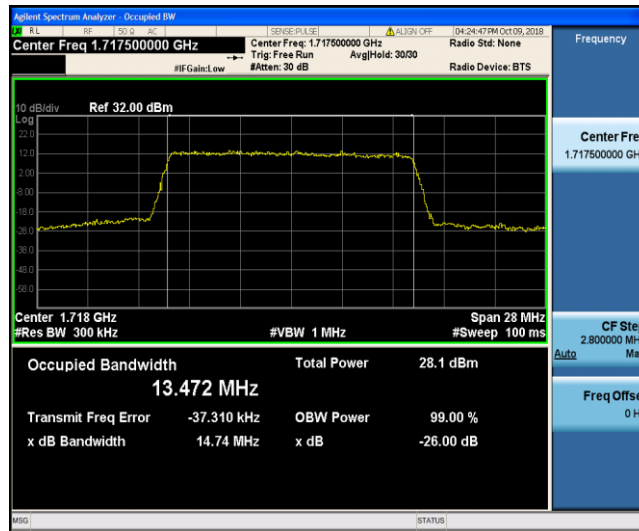

Band4\_10MHz\_QPSK\_20350\_50RB#0

Band4\_10MHz\_16QAM\_2000\_50RB#0

Band4\_10MHz\_16QAM\_20175\_50RB#0

Band4\_10MHz\_16QAM\_20350\_50RB#0

Band4\_15MHz\_QPSK\_20025\_75RB#0

Band4\_15MHz\_QPSK\_20175\_75RB#0