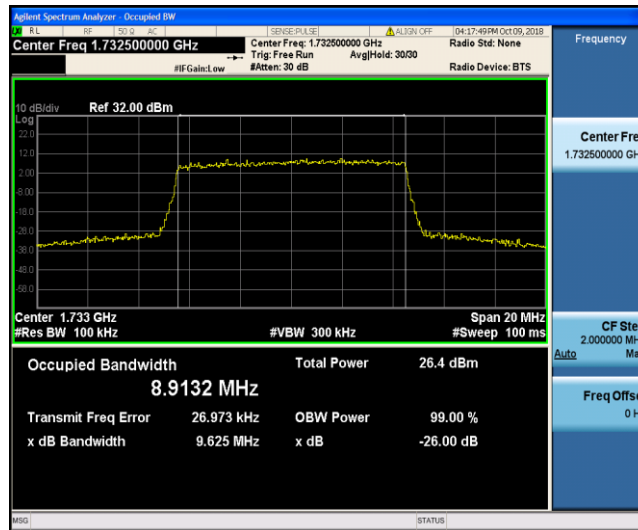

Band4_10MHz_16QAM_20175_50RB#0