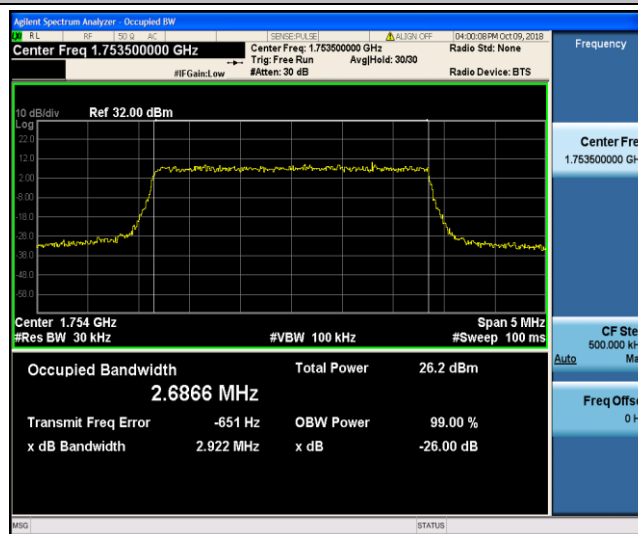

Band4_3MHz_QPSK_20385_15RB#0