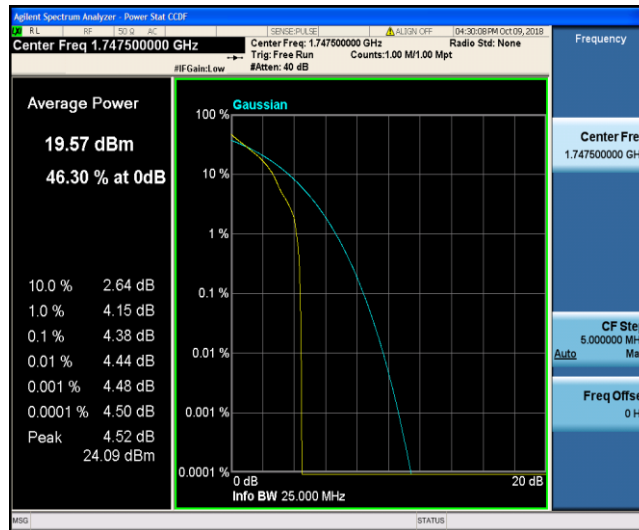

Band4\_15MHz\_QPSK\_20175\_75RB#0

Band4\_15MHz\_QPSK\_20325\_1RB#0

Band4\_15MHz\_QPSK\_20325\_75RB#0

Band4\_15MHz\_16QAM\_20025\_1RB#0

Band4\_15MHz\_16QAM\_20025\_75RB#0

Band4\_15MHz\_16QAM\_20175\_1RB#0

Band4\_15MHz\_16QAM\_20175\_75RB#0