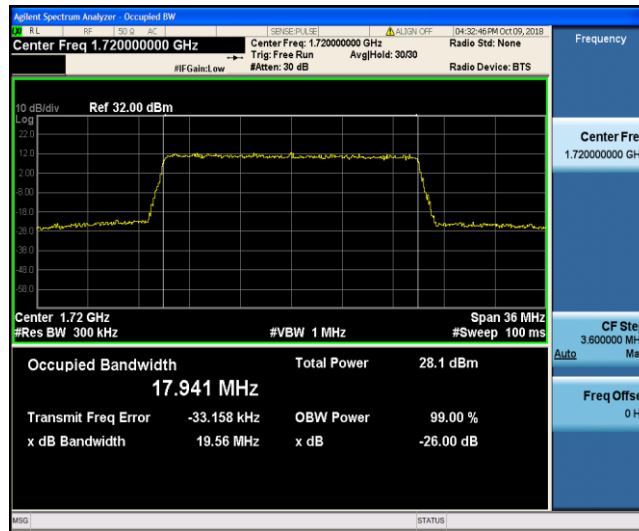

Band4\_15MHz\_QPSK\_20325\_75RB#0

Band4\_15MHz\_16QAM\_2025\_75RB#0

Band4\_15MHz\_16QAM\_20175\_75RB#0

Band4\_15MHz\_16QAM\_20325\_75RB#0

Band4\_20MHz\_QPSK\_20050\_100RB#0

Band4\_20MHz\_QPSK\_20175\_100RB#0