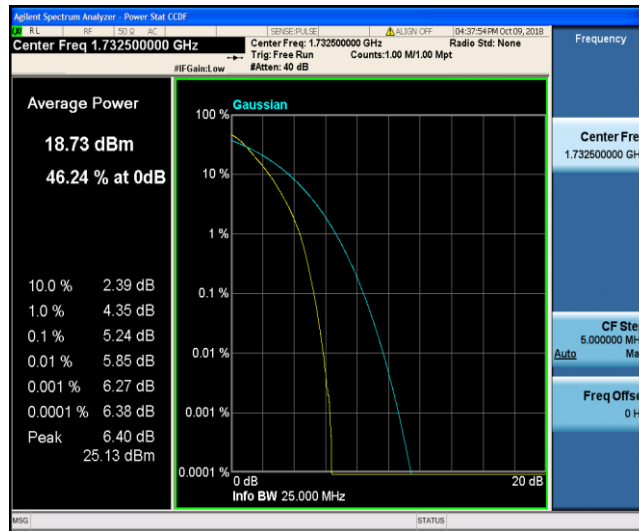

Band4\_15MHz\_16QAM\_20325\_1RB#0

Band4\_15MHz\_16QAM\_20325\_75RB#0

Band4\_20MHz\_QPSK\_20050\_1RB#0

Band4\_20MHz\_QPSK\_20050\_100RB#0

Band4\_20MHz\_QPSK\_20175\_1RB#0

Band4\_20MHz\_QPSK\_20175\_100RB#0

Band4\_20MHz\_QPSK\_20300\_1RB#0