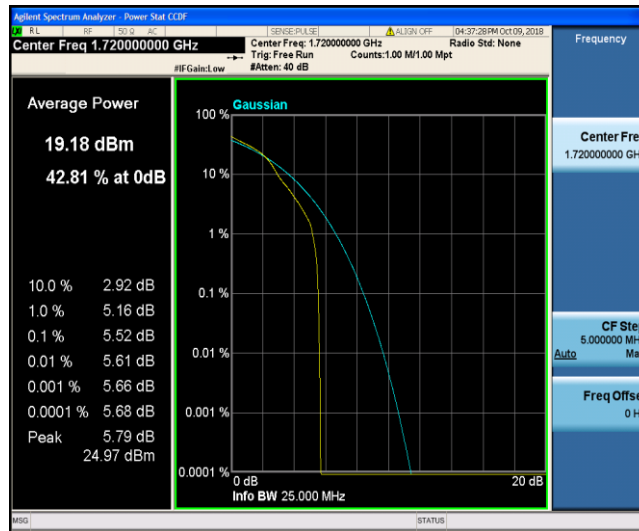

Band4_20MHz_16QAM_20050_1RB#0