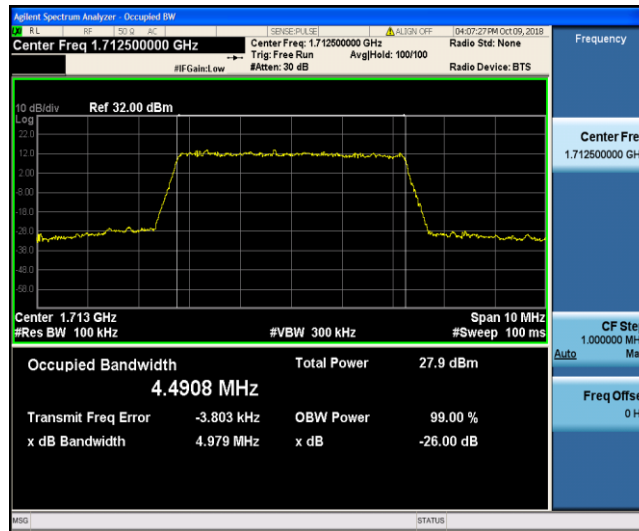

Band4\_3MHz\_QPSK\_19965\_15RB#0

Band4\_3MHz\_QPSK\_20175\_15RB#0

Band4\_3MHz\_QPSK\_20385\_15RB#0

Band4\_3MHz\_16QAM\_19965\_15RB#0

Band4\_3MHz\_16QAM\_20175\_15RB#0

Band4\_3MHz\_16QAM\_20385\_15RB#0

Band4\_5MHz\_QPSK\_19975\_25RB#0