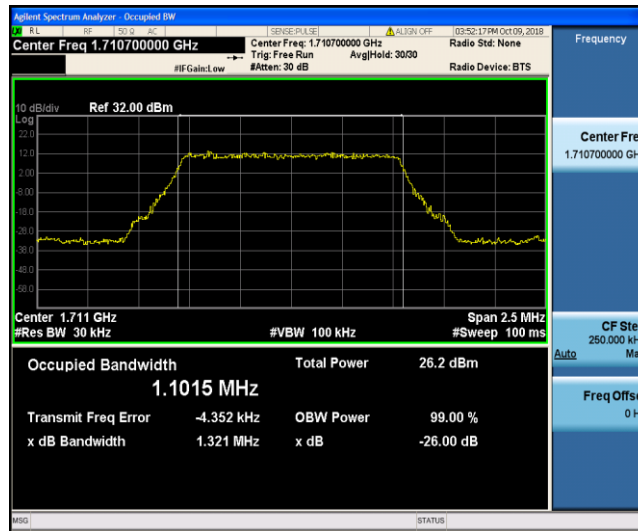

Test Graphs

Band4\_1.4MHz\_QPSK\_19957\_6RB#0

Band4\_1.4MHz\_QPSK\_20175\_6RB#0

Band4\_1.4MHz\_QPSK\_20393\_6RB#0

Band4\_1.4MHz\_16QAM\_19957\_6RB#0

Band4\_1.4MHz\_16QAM\_20175\_6RB#0

Band4\_1.4MHz\_16QAM\_20393\_6RB#0