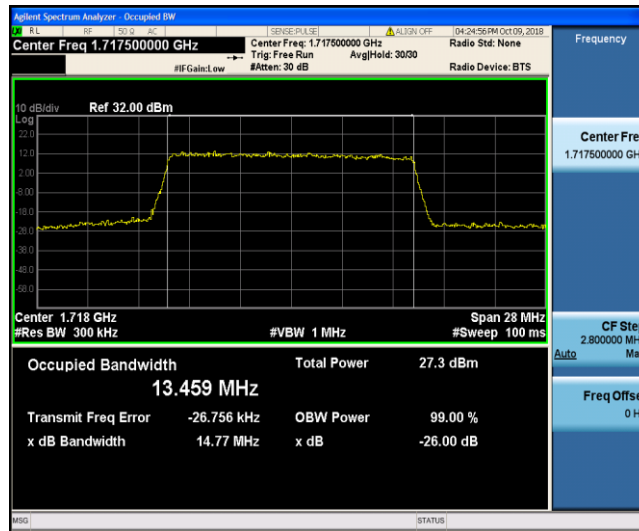

Band4_15MHz_16QAM_2025_75RB#0