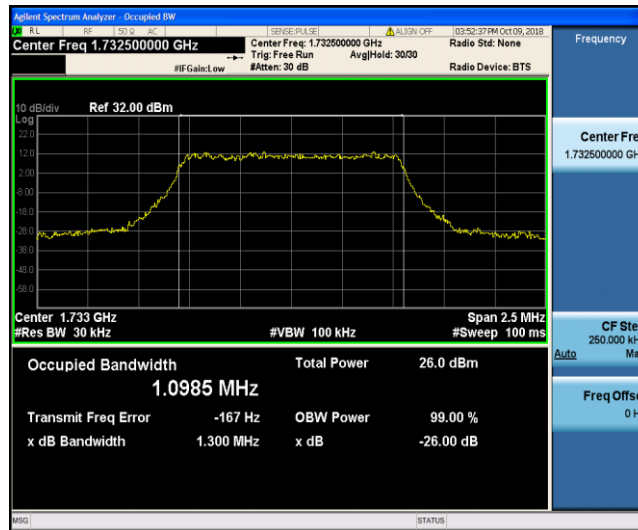

Test Graphs

Band4\_1.4MHz\_QPSK\_19957\_6RB#0

Band4\_1.4MHz\_QPSK\_20175\_6RB#0

Band4\_1.4MHz\_QPSK\_20393\_6RB#0

Band4\_1.4MHz\_16QAM\_19957\_6RB#0

Band4\_1.4MHz\_16QAM\_20175\_6RB#0

Band4\_1.4MHz\_16QAM\_20393\_6RB#0