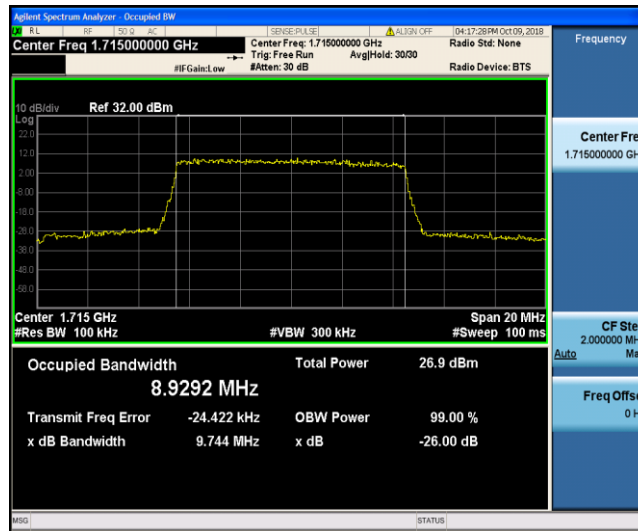

Band4_10MHz_16QAM_2000_50RB#0