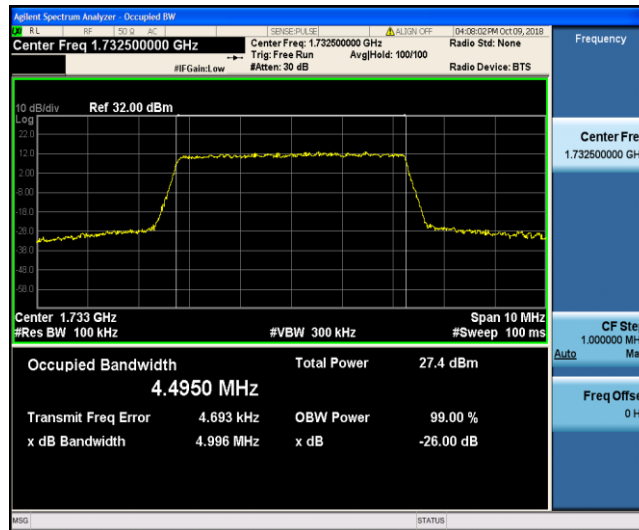

Band4\_3MHz\_QPSK\_19965\_15RB#0

Band4\_3MHz\_QPSK\_20175\_15RB#0

Band4\_3MHz\_QPSK\_20385\_15RB#0

Band4\_3MHz\_16QAM\_19965\_15RB#0

Band4\_3MHz\_16QAM\_20175\_15RB#0

Band4\_3MHz\_16QAM\_20385\_15RB#0

Band4\_5MHz\_QPSK\_19975\_25RB#0