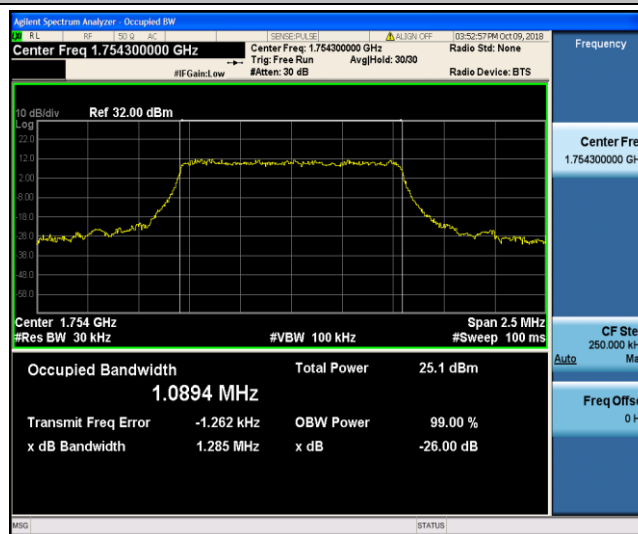

Test Graphs

Band4\_1.4MHz\_QPSK\_19957\_6RB#0

Band4\_1.4MHz\_QPSK\_20175\_6RB#0

Band4\_1.4MHz\_QPSK\_20393\_6RB#0

Band4\_1.4MHz\_16QAM\_19957\_6RB#0

Band4\_1.4MHz\_16QAM\_20175\_6RB#0

Band4\_1.4MHz\_16QAM\_20393\_6RB#0