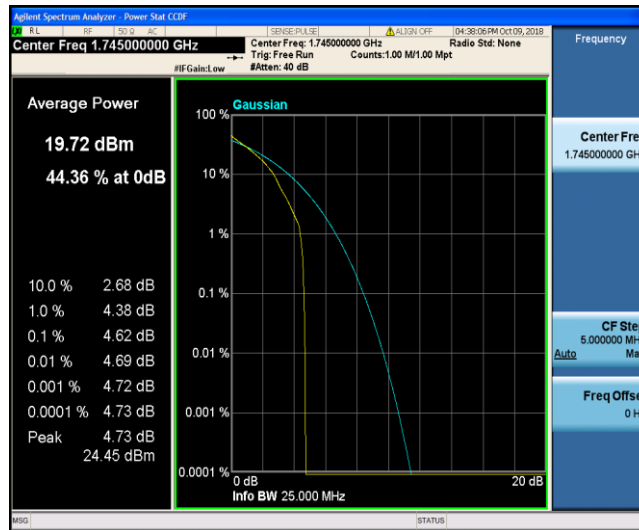

Band4\_15MHz\_16QAM\_20325\_1RB#0

Band4\_15MHz\_16QAM\_20325\_75RB#0

Band4\_20MHz\_QPSK\_20050\_1RB#0

Band4\_20MHz\_QPSK\_20050\_100RB#0

Band4\_20MHz\_QPSK\_20175\_1RB#0

Band4\_20MHz\_QPSK\_20175\_100RB#0

Band4\_20MHz\_QPSK\_20300\_1RB#0