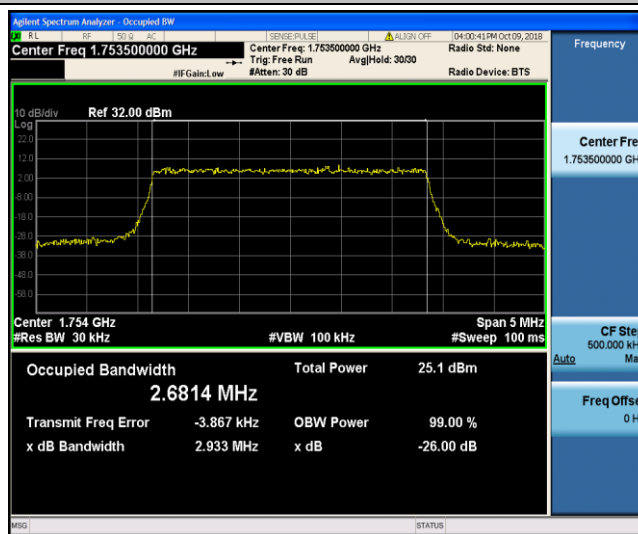

Band4\_3MHz\_QPSK\_19965\_15RB#0

Band4\_3MHz\_QPSK\_20175\_15RB#0

Band4\_3MHz\_QPSK\_20385\_15RB#0

Band4\_3MHz\_16QAM\_19965\_15RB#0

Band4\_3MHz\_16QAM\_20175\_15RB#0

Band4\_3MHz\_16QAM\_20385\_15RB#0

Band4\_5MHz\_QPSK\_19975\_25RB#0