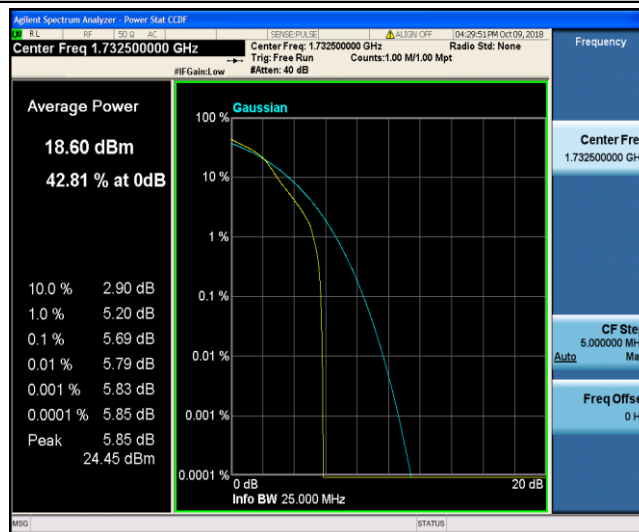

Band4\_15MHz\_QPSK\_20175\_75RB#0

Band4\_15MHz\_QPSK\_20325\_1RB#0

Band4\_15MHz\_QPSK\_20325\_75RB#0

Band4\_15MHz\_16QAM\_20025\_1RB#0

Band4\_15MHz\_16QAM\_20025\_75RB#0

Band4\_15MHz\_16QAM\_20175\_1RB#0

Band4\_15MHz\_16QAM\_20175\_75RB#0