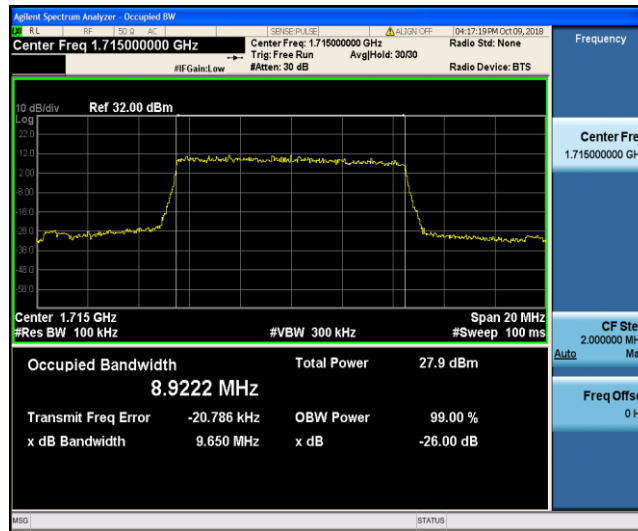

Band4\_5MHz\_QPSK\_20175\_25RB#0

Band4\_5MHz\_QPSK\_20375\_25RB#0

Band4\_5MHz\_16QAM\_19975\_25RB#0

Band4\_5MHz\_16QAM\_20175\_25RB#0

Band4\_5MHz\_16QAM\_20375\_25RB#0

Band4\_10MHz\_QPSK\_20000\_50RB#0

Band4\_10MHz\_QPSK\_20175\_50RB#0