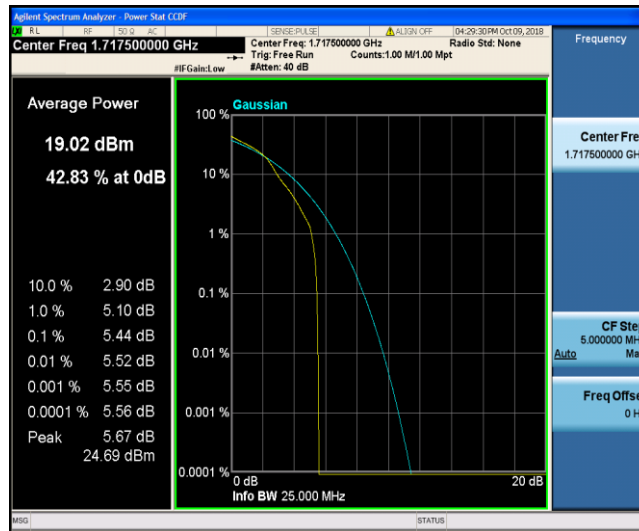

Band4\_15MHz\_QPSK\_20175\_75RB#0

Band4\_15MHz\_QPSK\_20325\_1RB#0

Band4\_15MHz\_QPSK\_20325\_75RB#0

Band4\_15MHz\_16QAM\_20025\_1RB#0

Band4\_15MHz\_16QAM\_20025\_75RB#0

Band4\_15MHz\_16QAM\_20175\_1RB#0

Band4\_15MHz\_16QAM\_20175\_75RB#0