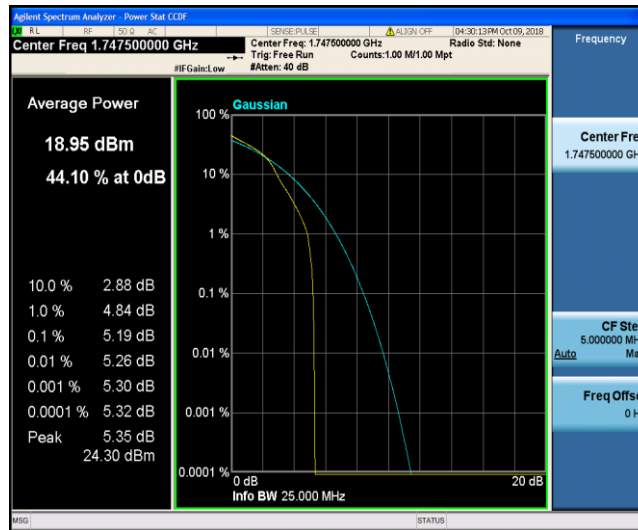

Band4\_15MHz\_QPSK\_20175\_75RB#0

Band4\_15MHz\_QPSK\_20325\_1RB#0

Band4\_15MHz\_QPSK\_20325\_75RB#0

Band4\_15MHz\_16QAM\_20025\_1RB#0

Band4\_15MHz\_16QAM\_20025\_75RB#0

Band4\_15MHz\_16QAM\_20175\_1RB#0

Band4\_15MHz\_16QAM\_20175\_75RB#0