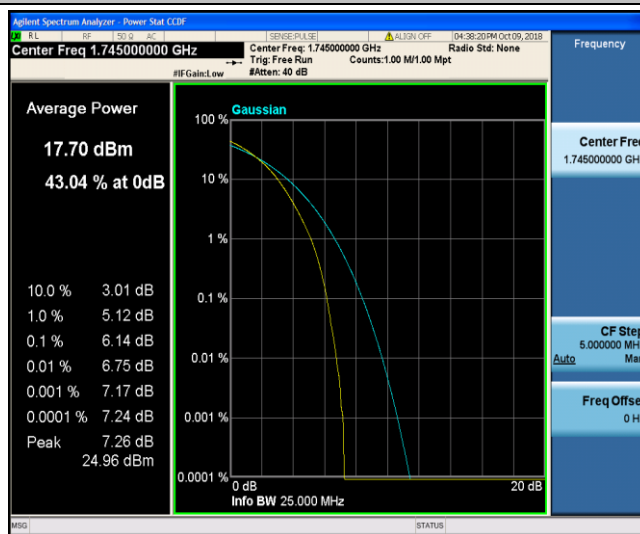

Band4\_20MHz\_QPSK\_20300\_100RB#0

Band4\_20MHz\_16QAM\_20050\_1RB#0

Band4\_20MHz\_16QAM\_20050\_100RB#0

Band4\_20MHz\_16QAM\_20175\_1RB#0

Band4\_20MHz\_16QAM\_20175\_100RB#0

Band4\_20MHz\_16QAM\_20300\_1RB#0