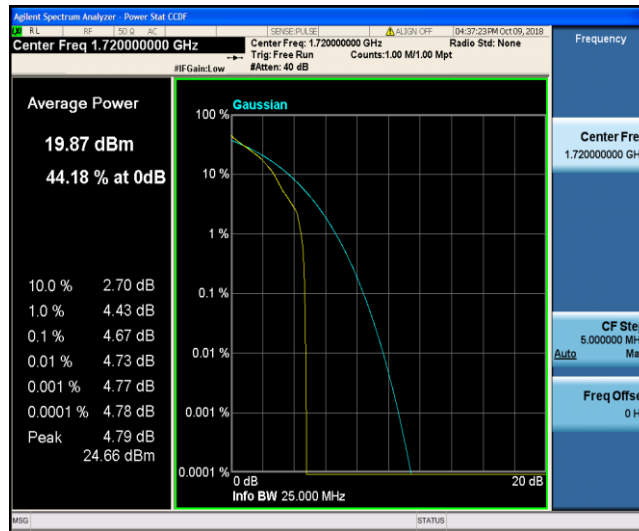

Band4_20MHz_QPSK_20050_1RB#0