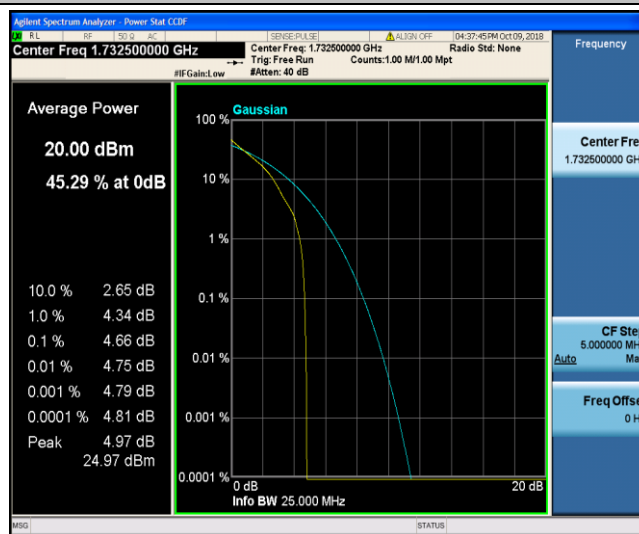

Band4\_15MHz\_16QAM\_20325\_1RB#0

Band4\_15MHz\_16QAM\_20325\_75RB#0

Band4\_20MHz\_QPSK\_20050\_1RB#0

Band4\_20MHz\_QPSK\_20050\_100RB#0

Band4\_20MHz\_QPSK\_20175\_1RB#0

Band4\_20MHz\_QPSK\_20175\_100RB#0

Band4\_20MHz\_QPSK\_20300\_1RB#0