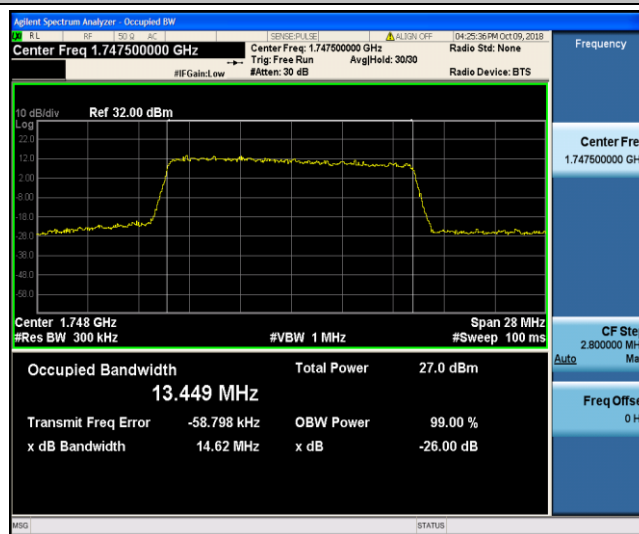

Band4_15MHz_16QAM_20325_75RB#0