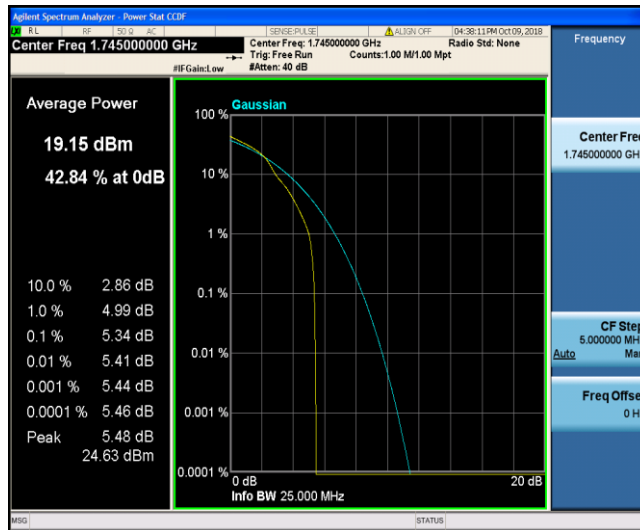

Band4\_20MHz\_QPSK\_20300\_100RB#0

Band4\_20MHz\_16QAM\_20050\_1RB#0

Band4\_20MHz\_16QAM\_20050\_100RB#0

Band4\_20MHz\_16QAM\_20175\_1RB#0

Band4\_20MHz\_16QAM\_20175\_100RB#0

Band4\_20MHz\_16QAM\_20300\_1RB#0