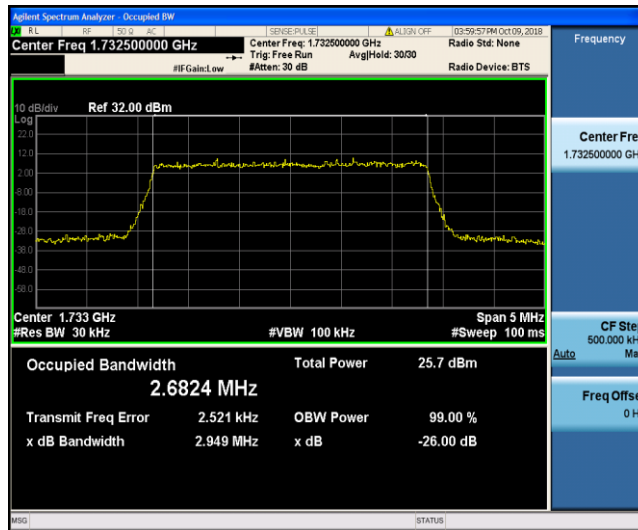

Band4\_3MHz\_QPSK\_19965\_15RB#0

Band4\_3MHz\_QPSK\_20175\_15RB#0

Band4\_3MHz\_QPSK\_20385\_15RB#0

Band4\_3MHz\_16QAM\_19965\_15RB#0

Band4\_3MHz\_16QAM\_20175\_15RB#0

Band4\_3MHz\_16QAM\_20385\_15RB#0

Band4\_5MHz\_QPSK\_19975\_25RB#0