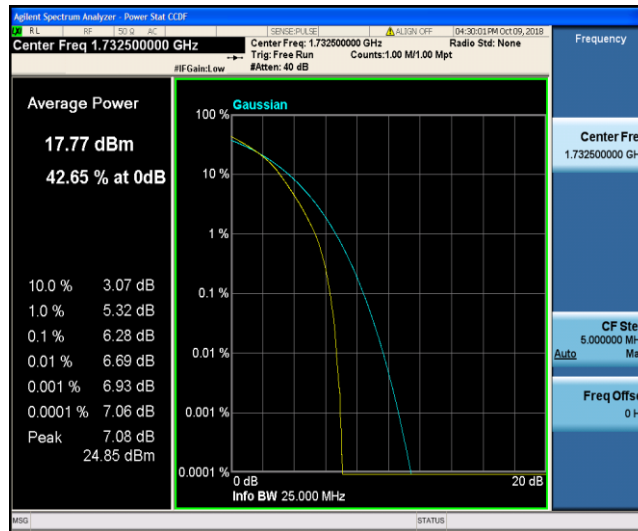

Band4\_15MHz\_QPSK\_20175\_75RB#0

Band4\_15MHz\_QPSK\_20325\_1RB#0

Band4\_15MHz\_QPSK\_20325\_75RB#0

Band4\_15MHz\_16QAM\_20025\_1RB#0

Band4\_15MHz\_16QAM\_20025\_75RB#0

Band4\_15MHz\_16QAM\_20175\_1RB#0

Band4\_15MHz\_16QAM\_20175\_75RB#0