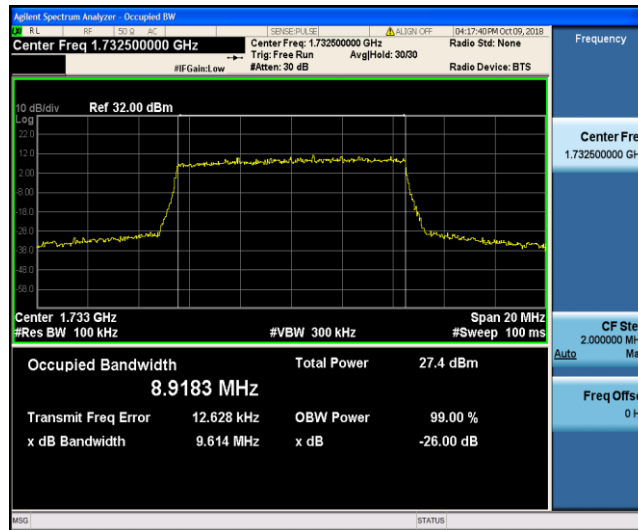

Band4\_5MHz\_QPSK\_20175\_25RB#0

Band4\_5MHz\_QPSK\_20375\_25RB#0

Band4\_5MHz\_16QAM\_19975\_25RB#0

Band4\_5MHz\_16QAM\_20175\_25RB#0

Band4\_5MHz\_16QAM\_20375\_25RB#0

Band4\_10MHz\_QPSK\_20000\_50RB#0

Band4\_10MHz\_QPSK\_20175\_50RB#0