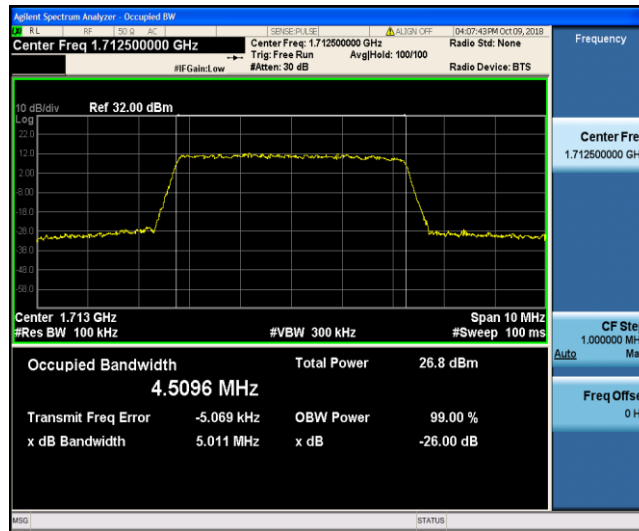

Band4_5MHz_16QAM_19975_25RB#0