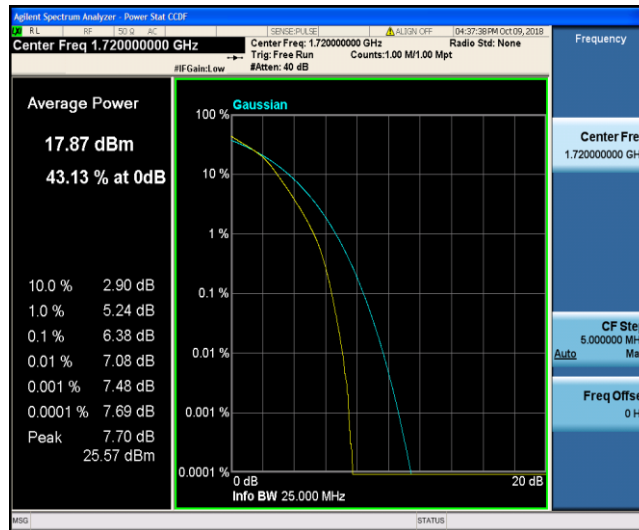

Band4_20MHz_16QAM_20050_100RB#0