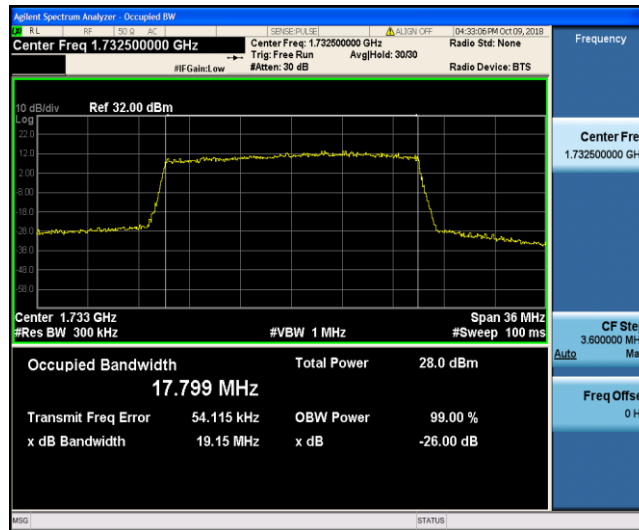

Band4\_15MHz\_QPSK\_20325\_75RB#0

Band4\_15MHz\_16QAM\_2025\_75RB#0

Band4\_15MHz\_16QAM\_20175\_75RB#0

Band4\_15MHz\_16QAM\_20325\_75RB#0

Band4\_20MHz\_QPSK\_20050\_100RB#0

Band4\_20MHz\_QPSK\_20175\_100RB#0