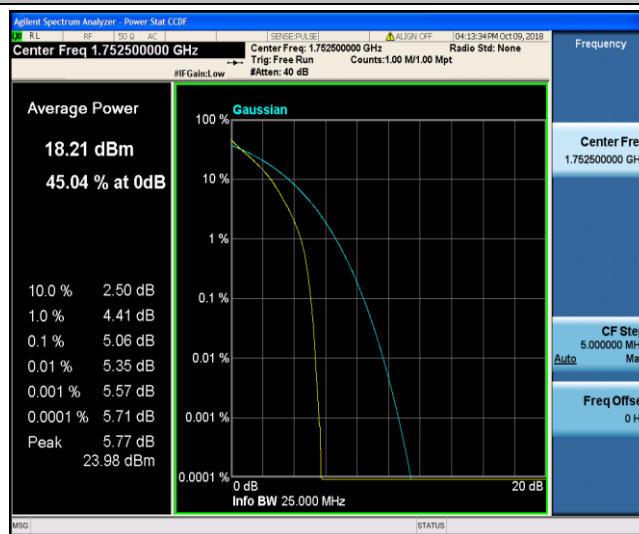

Band4_5MHz_QPSK_20375_25RB#0