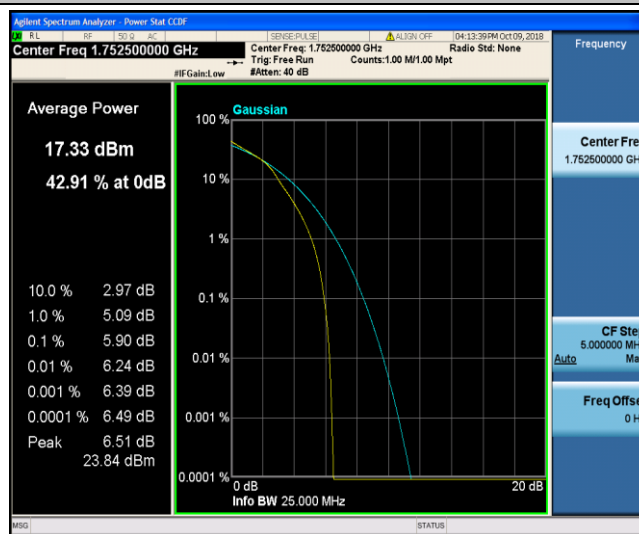

Band4_5MHz_16QAM_20375_25RB#0