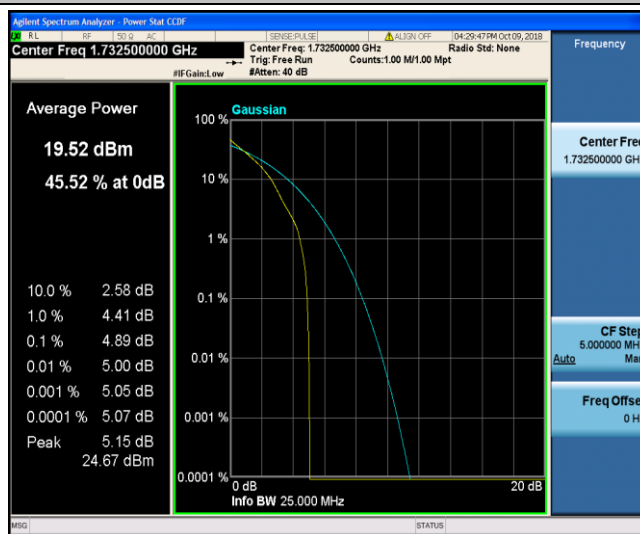

Band4_15MHz_QPSK_20175_1RB#0