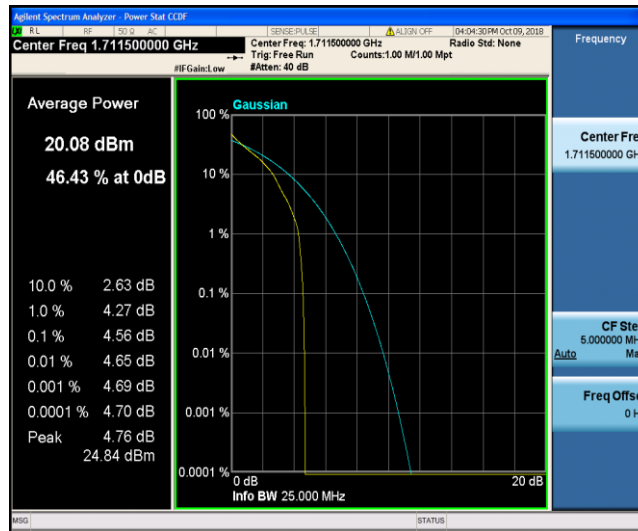

Band4_3MHz_QPSK_19965_1RB#0