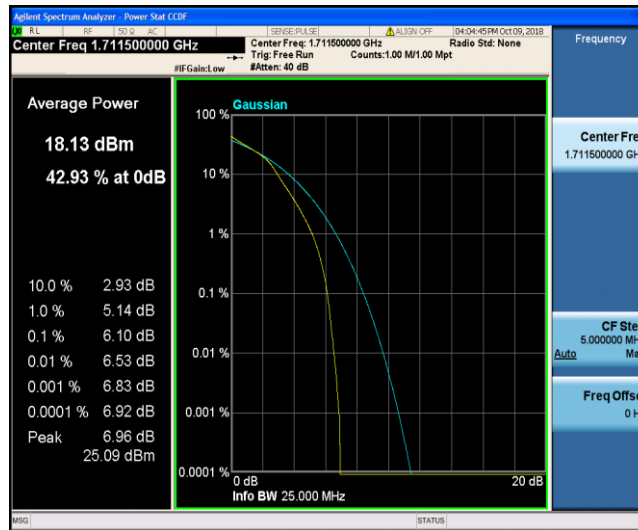

Band4\_3MHz\_QPSK\_19965\_1RB#0

Band4\_3MHz\_QPSK\_19965\_15RB#0

Band4\_3MHz\_QPSK\_20175\_1RB#0

Band4\_3MHz\_QPSK\_20175\_15RB#0

Band4\_3MHz\_QPSK\_20385\_1RB#0

Band4\_3MHz\_QPSK\_20385\_15RB#0

Band4\_3MHz\_16QAM\_19965\_1RB#0