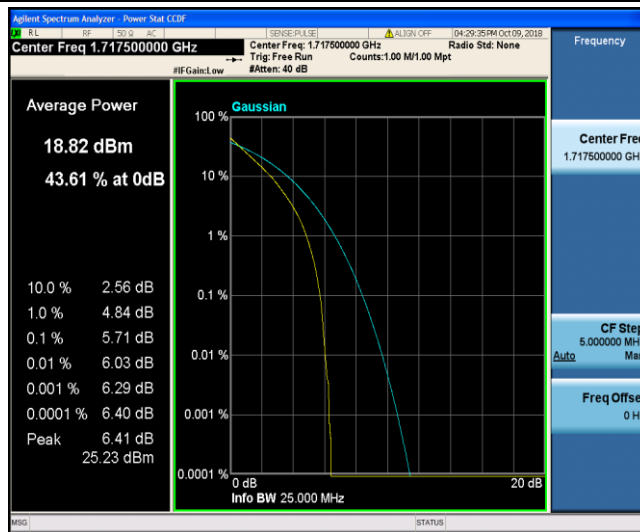

Band4_15MHz_QPSK_20025_75RB#0