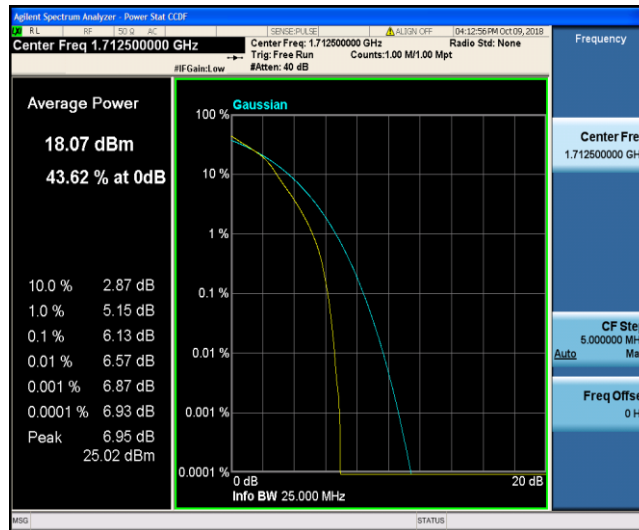

Band4\_5MHz\_QPSK\_20175\_1RB#0

Band4\_5MHz\_QPSK\_20175\_25RB#0

Band4\_5MHz\_QPSK\_20375\_1RB#0

Band4\_5MHz\_QPSK\_20375\_25RB#0

Band4\_5MHz\_16QAM\_19975\_1RB#0

Band4\_5MHz\_16QAM\_19975\_25RB#0

Band4\_5MHz\_16QAM\_20175\_1RB#0