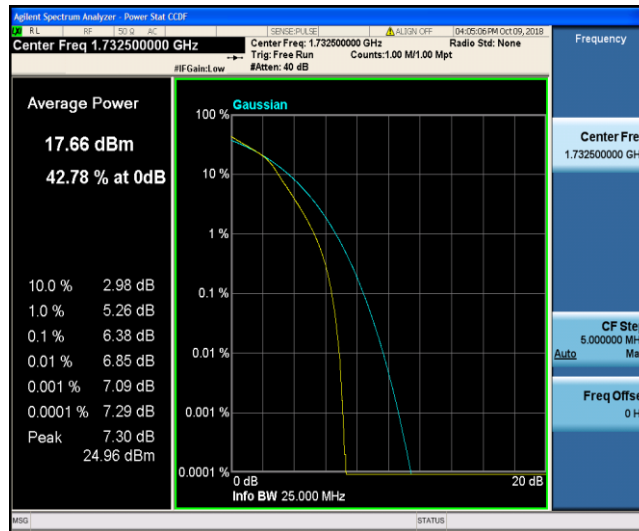

Band4_3MHz_16QAM_20175_15RB#0