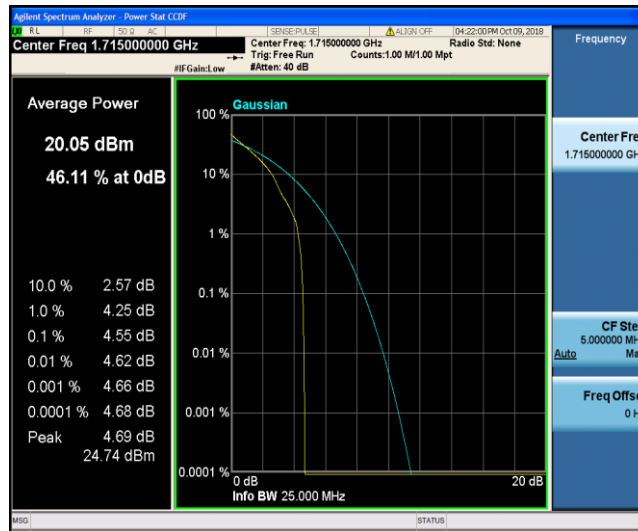

Band4_10MHz_QPSK_2000_1RB#0