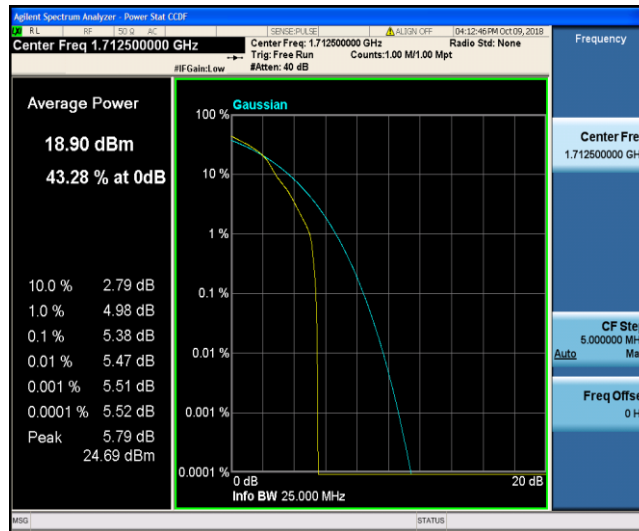

Band4\_5MHz\_QPSK\_20175\_1RB#0

Band4\_5MHz\_QPSK\_20175\_25RB#0

Band4\_5MHz\_QPSK\_20375\_1RB#0

Band4\_5MHz\_QPSK\_20375\_25RB#0

Band4\_5MHz\_16QAM\_19975\_1RB#0

Band4\_5MHz\_16QAM\_19975\_25RB#0

Band4\_5MHz\_16QAM\_20175\_1RB#0