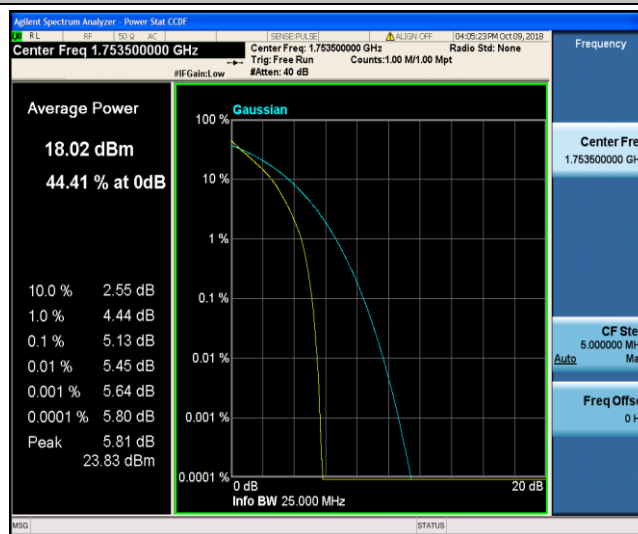

Band4\_3MHz\_QPSK\_19965\_1RB#0

Band4\_3MHz\_QPSK\_19965\_15RB#0

Band4\_3MHz\_QPSK\_20175\_1RB#0

Band4\_3MHz\_QPSK\_20175\_15RB#0

Band4\_3MHz\_QPSK\_20385\_1RB#0

Band4\_3MHz\_QPSK\_20385\_15RB#0

Band4\_3MHz\_16QAM\_19965\_1RB#0