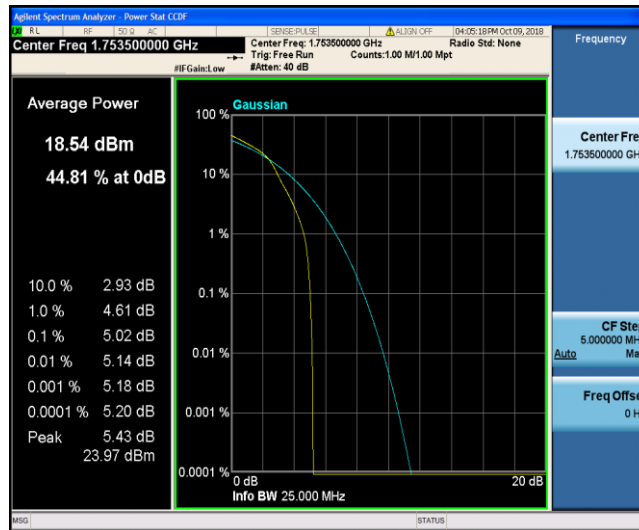

Band4\_3MHz\_16QAM\_19965\_15RB#0

Band4\_3MHz\_16QAM\_20175\_1RB#0

Band4\_3MHz\_16QAM\_20175\_15RB#0

Band4\_3MHz\_16QAM\_20385\_1RB#0

Band4\_3MHz\_16QAM\_20385\_15RB#0

Band4\_5MHz\_QPSK\_19975\_1RB#0

Band4\_5MHz\_QPSK\_19975\_25RB#0