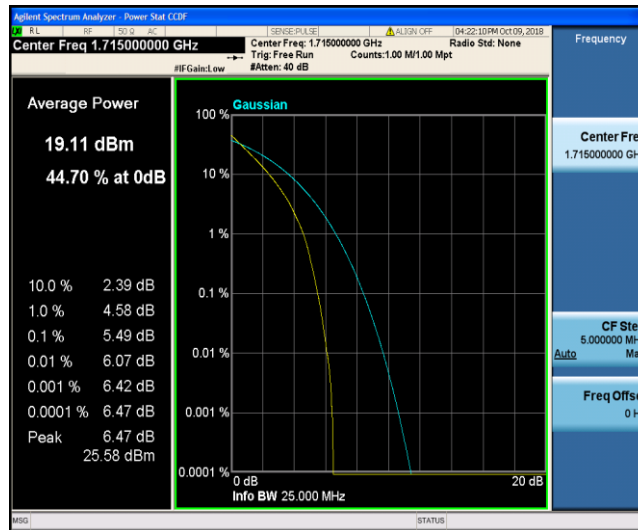

Band4\_5MHz\_16QAM\_20175\_25RB#0

Band4\_5MHz\_16QAM\_20375\_1RB#0

Band4\_5MHz\_16QAM\_20375\_25RB#0

Band4\_10MHz\_QPSK\_2000\_1RB#0

Band4\_10MHz\_QPSK\_20000\_50RB#0

Band4\_10MHz\_QPSK\_20175\_1RB#0

Band4\_10MHz\_QPSK\_20175\_50RB#0