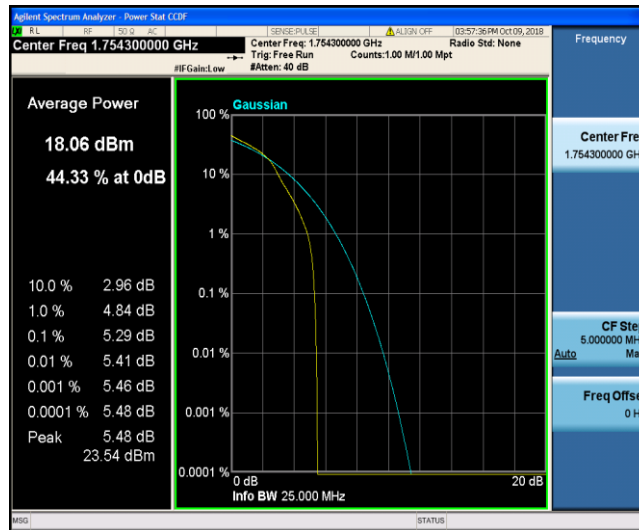

Band4_1.4MHz_16QAM_20393_1RB#0