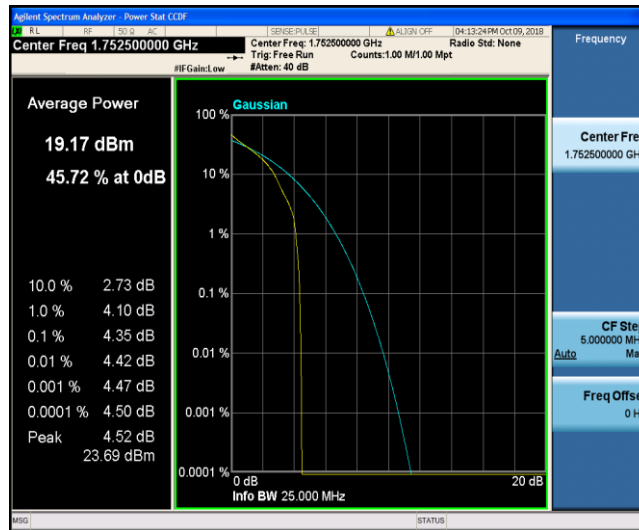

Band4_5MHz_QPSK_20375_1RB#0