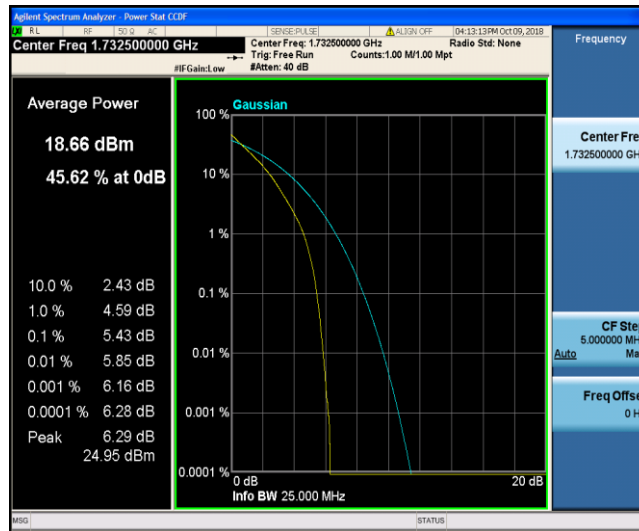

Band4_5MHz_QPSK_20175_25RB#0