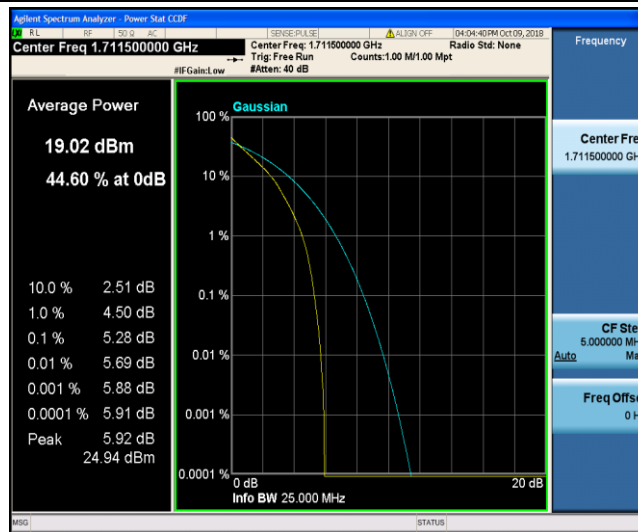

Band4_3MHz_QPSK_19965_15RB#0