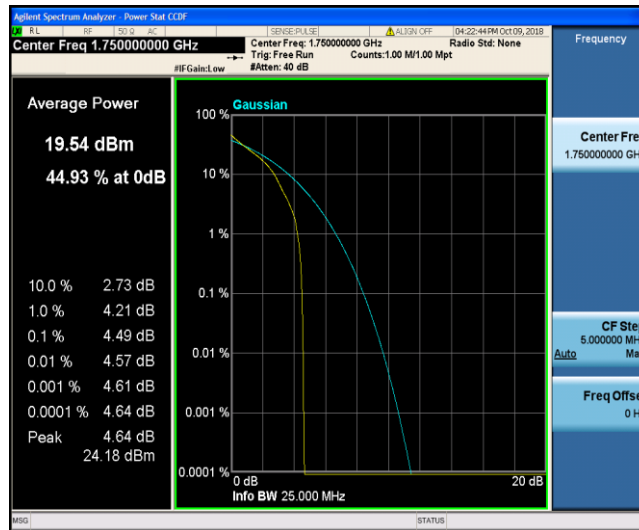

Band4\_5MHz\_16QAM\_20175\_25RB#0

Band4\_5MHz\_16QAM\_20375\_1RB#0

Band4\_5MHz\_16QAM\_20375\_25RB#0

Band4\_10MHz\_QPSK\_2000\_1RB#0

Band4\_10MHz\_QPSK\_20000\_50RB#0

Band4\_10MHz\_QPSK\_20175\_1RB#0

Band4\_10MHz\_QPSK\_20175\_50RB#0