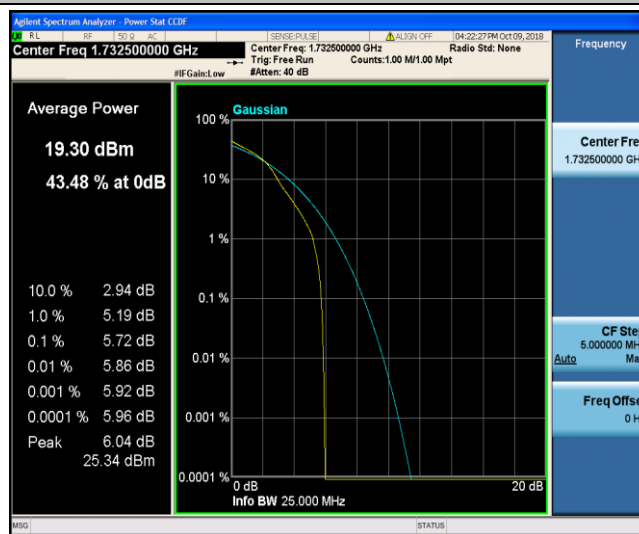

Band4\_10MHz\_QPSK\_20350\_1RB#0

Band4\_10MHz\_QPSK\_20350\_50RB#0

Band4\_10MHz\_16QAM\_20000\_1RB#0

Band4\_10MHz\_16QAM\_20000\_50RB#0

Band4\_10MHz\_16QAM\_20175\_1RB#0

Band4\_10MHz\_16QAM\_20175\_50RB#0

Band4\_10MHz\_16QAM\_20350\_1RB#0