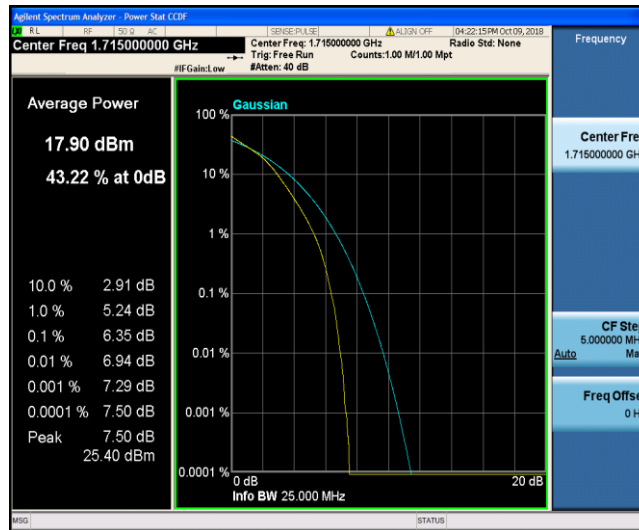

Band4\_10MHz\_QPSK\_20350\_1RB#0

Band4\_10MHz\_QPSK\_20350\_50RB#0

Band4\_10MHz\_16QAM\_20000\_1RB#0

Band4\_10MHz\_16QAM\_20000\_50RB#0

Band4\_10MHz\_16QAM\_20175\_1RB#0

Band4\_10MHz\_16QAM\_20175\_50RB#0

Band4\_10MHz\_16QAM\_20350\_1RB#0