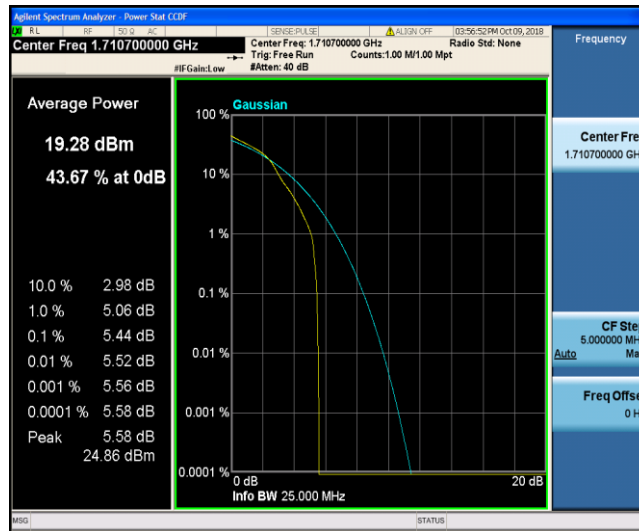

Test Graphs

Band4\_1.4MHz\_QPSK\_19957\_1RB#0

Band4\_1.4MHz\_QPSK\_19957\_6RB#0

Band4\_1.4MHz\_QPSK\_20175\_1RB#0

Band4\_1.4MHz\_QPSK\_20175\_6RB#0

Band4\_1.4MHz\_QPSK\_20393\_1RB#0

Band4\_1.4MHz\_QPSK\_20393\_6RB#0