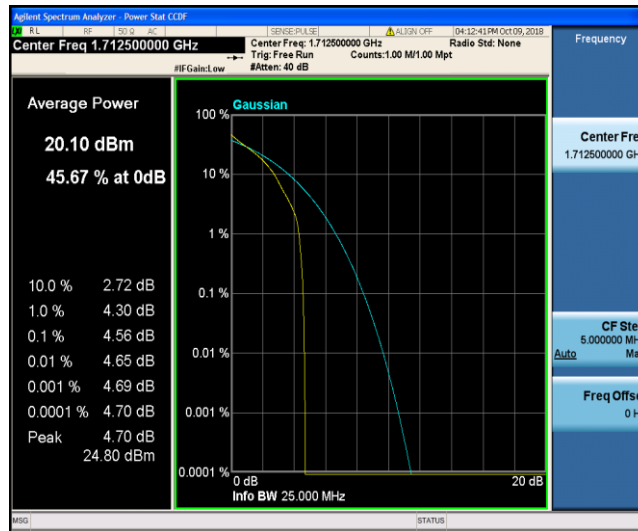

Band4\_3MHz\_16QAM\_19965\_15RB#0

Band4\_3MHz\_16QAM\_20175\_1RB#0

Band4\_3MHz\_16QAM\_20175\_15RB#0

Band4\_3MHz\_16QAM\_20385\_1RB#0

Band4\_3MHz\_16QAM\_20385\_15RB#0

Band4\_5MHz\_QPSK\_19975\_1RB#0

Band4\_5MHz\_QPSK\_19975\_25RB#0