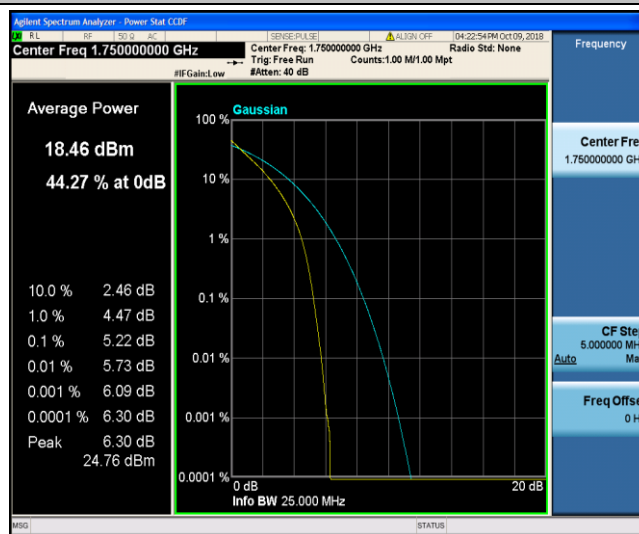

Band4_10MHz_QPSK_20350_50RB#0