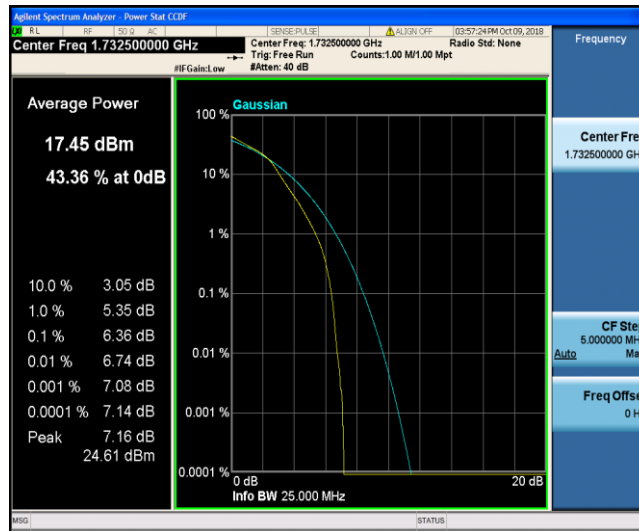

Band4_1.4MHz_16QAM_20175_6RB#0