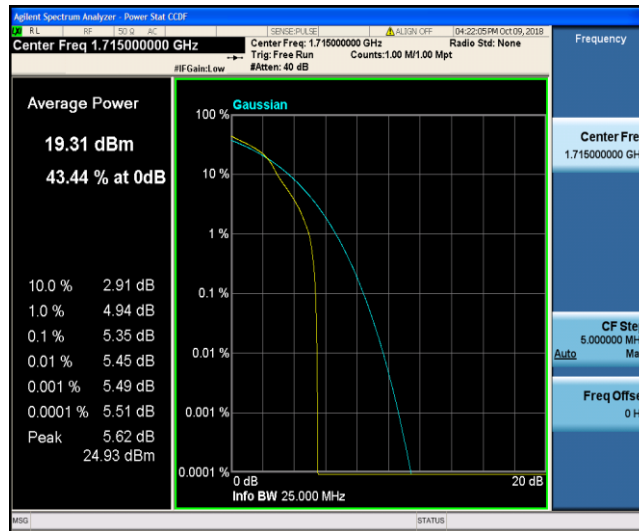

Band4_10MHz_16QAM_20000_1RB#0