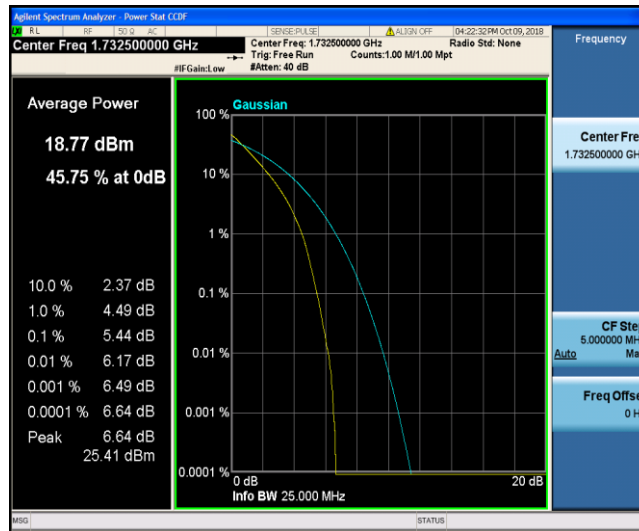

Band4\_5MHz\_16QAM\_20175\_25RB#0

Band4\_5MHz\_16QAM\_20375\_1RB#0

Band4\_5MHz\_16QAM\_20375\_25RB#0

Band4\_10MHz\_QPSK\_2000\_1RB#0

Band4\_10MHz\_QPSK\_20000\_50RB#0

Band4\_10MHz\_QPSK\_20175\_1RB#0

Band4\_10MHz\_QPSK\_20175\_50RB#0