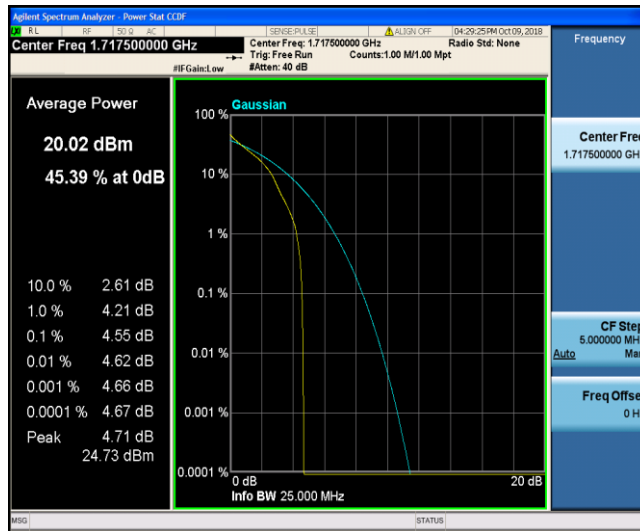

Band4_15MHz_QPSK_20025_1RB#0