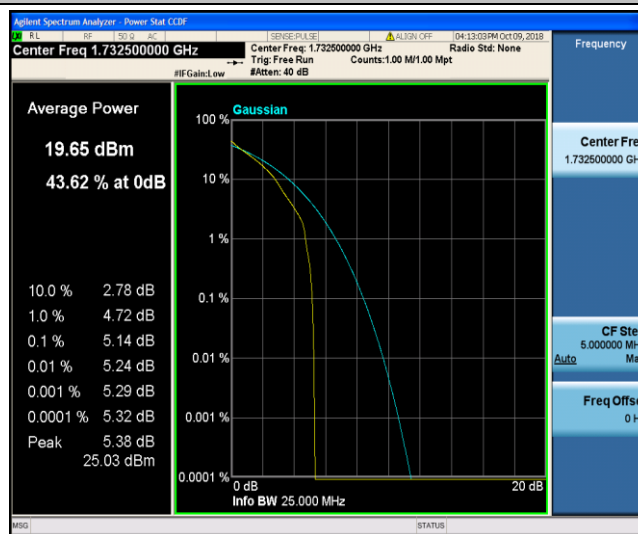

Band4\_3MHz\_16QAM\_19965\_15RB#0

Band4\_3MHz\_16QAM\_20175\_1RB#0

Band4\_3MHz\_16QAM\_20175\_15RB#0

Band4\_3MHz\_16QAM\_20385\_1RB#0

Band4\_3MHz\_16QAM\_20385\_15RB#0

Band4\_5MHz\_QPSK\_19975\_1RB#0

Band4\_5MHz\_QPSK\_19975\_25RB#0