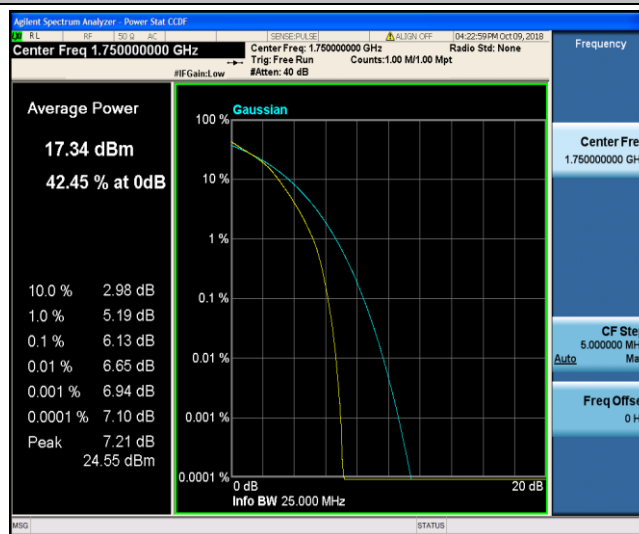

Band4\_10MHz\_QPSK\_20350\_1RB#0

Band4\_10MHz\_QPSK\_20350\_50RB#0

Band4\_10MHz\_16QAM\_20000\_1RB#0

Band4\_10MHz\_16QAM\_20000\_50RB#0

Band4\_10MHz\_16QAM\_20175\_1RB#0

Band4\_10MHz\_16QAM\_20175\_50RB#0

Band4\_10MHz\_16QAM\_20350\_1RB#0