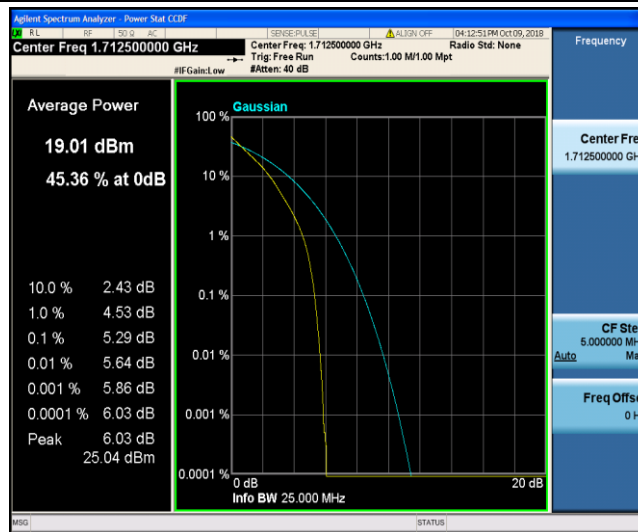

Band4\_3MHz\_16QAM\_19965\_15RB#0

Band4\_3MHz\_16QAM\_20175\_1RB#0

Band4\_3MHz\_16QAM\_20175\_15RB#0

Band4\_3MHz\_16QAM\_20385\_1RB#0

Band4\_3MHz\_16QAM\_20385\_15RB#0

Band4\_5MHz\_QPSK\_19975\_1RB#0

Band4\_5MHz\_QPSK\_19975\_25RB#0