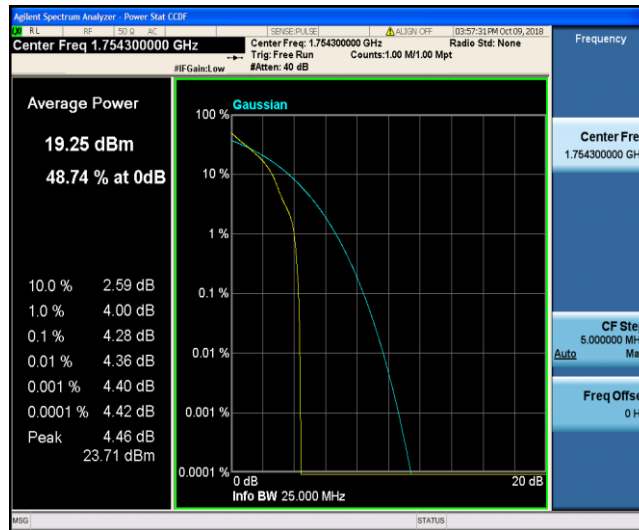

Test Graphs

Band4\_1.4MHz\_QPSK\_19957\_1RB#0

Band4\_1.4MHz\_QPSK\_19957\_6RB#0

Band4\_1.4MHz\_QPSK\_20175\_1RB#0

Band4\_1.4MHz\_QPSK\_20175\_6RB#0

Band4\_1.4MHz\_QPSK\_20393\_1RB#0

Band4\_1.4MHz\_QPSK\_20393\_6RB#0