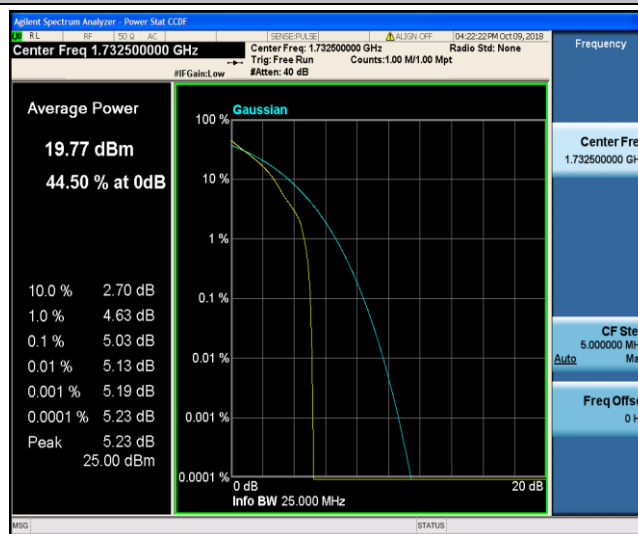

Band4\_5MHz\_16QAM\_20175\_25RB#0

Band4\_5MHz\_16QAM\_20375\_1RB#0

Band4\_5MHz\_16QAM\_20375\_25RB#0

Band4\_10MHz\_QPSK\_2000\_1RB#0

Band4\_10MHz\_QPSK\_20000\_50RB#0

Band4\_10MHz\_QPSK\_20175\_1RB#0

Band4\_10MHz\_QPSK\_20175\_50RB#0