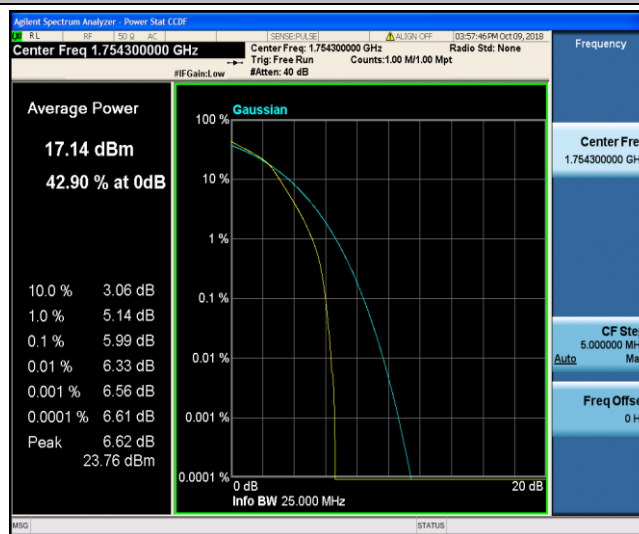

Band4_1.4MHz_16QAM_20393_6RB#0