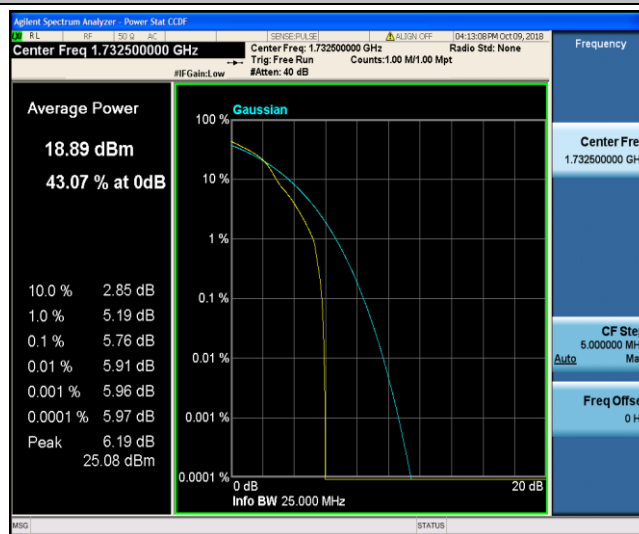

Band4\_5MHz\_QPSK\_20175\_1RB#0

Band4\_5MHz\_QPSK\_20175\_25RB#0

Band4\_5MHz\_QPSK\_20375\_1RB#0

Band4\_5MHz\_QPSK\_20375\_25RB#0

Band4\_5MHz\_16QAM\_19975\_1RB#0

Band4\_5MHz\_16QAM\_19975\_25RB#0

Band4\_5MHz\_16QAM\_20175\_1RB#0