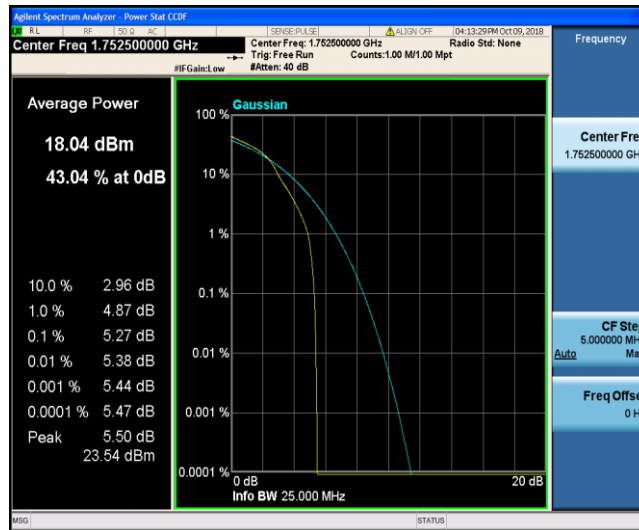

Band4_5MHz_16QAM_20375_1RB#0