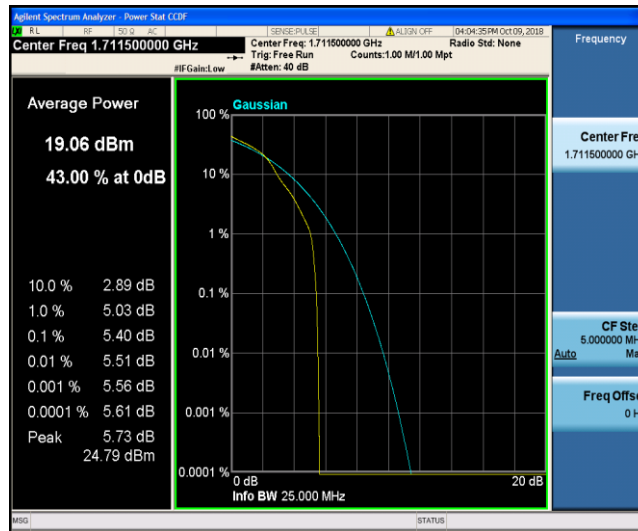

Band4\_3MHz\_QPSK\_19965\_1RB#0

Band4\_3MHz\_QPSK\_19965\_15RB#0

Band4\_3MHz\_QPSK\_20175\_1RB#0

Band4\_3MHz\_QPSK\_20175\_15RB#0

Band4\_3MHz\_QPSK\_20385\_1RB#0

Band4\_3MHz\_QPSK\_20385\_15RB#0

Band4\_3MHz\_16QAM\_19965\_1RB#0