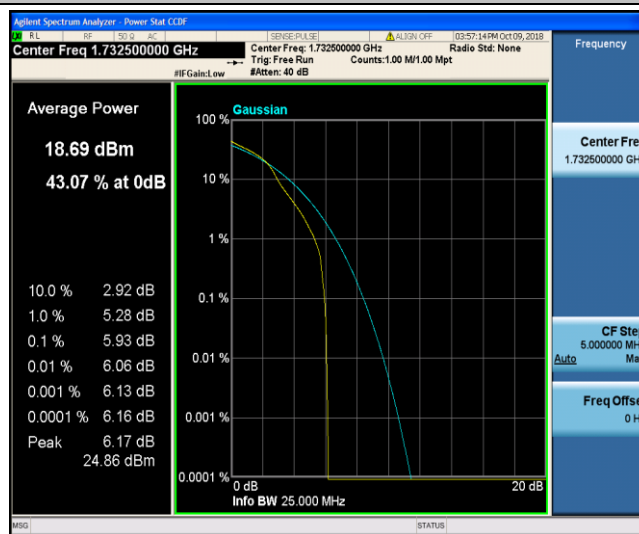

Band4_1.4MHz_16QAM_20175_1RB#0