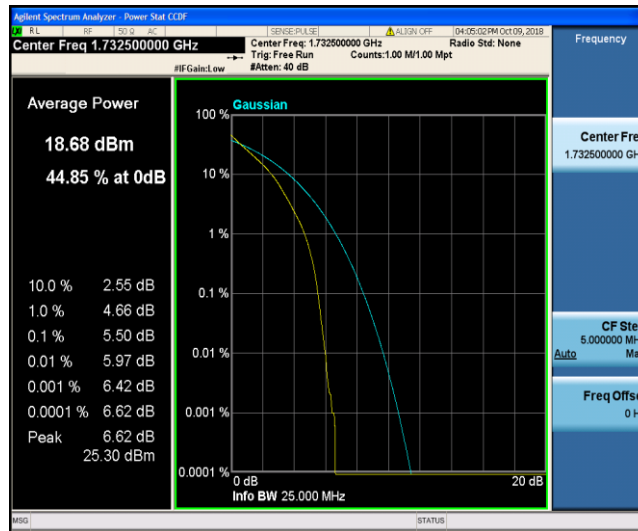

Band4_3MHz_QPSK_20175_15RB#0