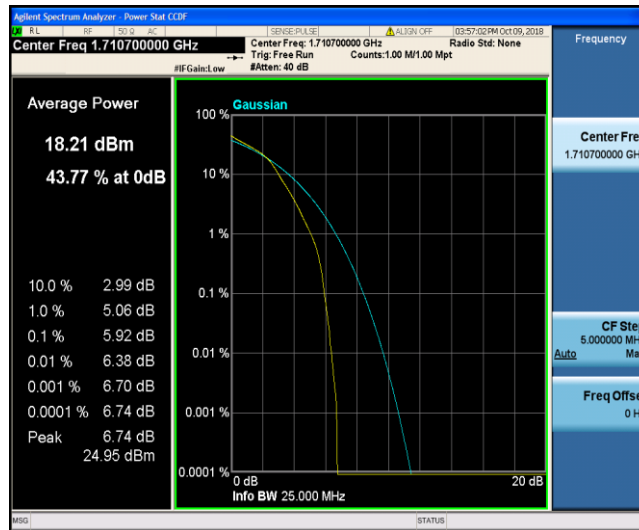

Band4_1.4MHz_16QAM_19957_6RB#0