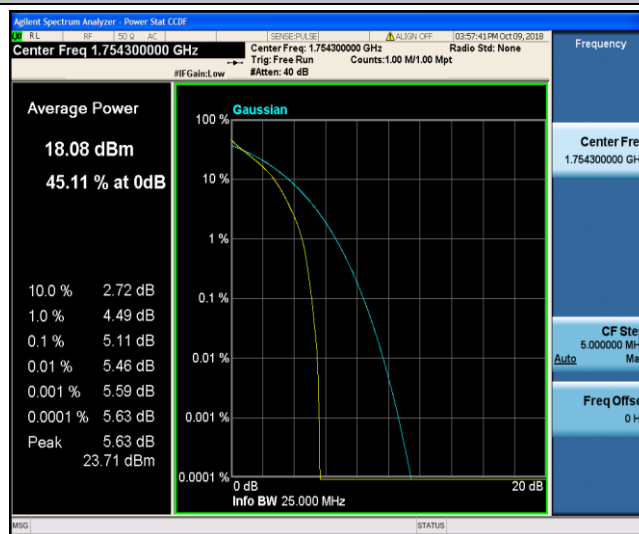

Test Graphs

Band4\_1.4MHz\_QPSK\_19957\_1RB#0

Band4\_1.4MHz\_QPSK\_19957\_6RB#0

Band4\_1.4MHz\_QPSK\_20175\_1RB#0

Band4\_1.4MHz\_QPSK\_20175\_6RB#0

Band4\_1.4MHz\_QPSK\_20393\_1RB#0

Band4\_1.4MHz\_QPSK\_20393\_6RB#0