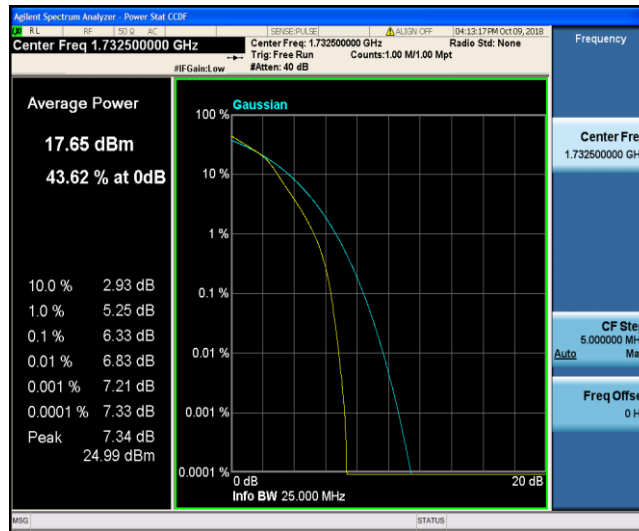

Band4\_5MHz\_QPSK\_20175\_1RB#0

Band4\_5MHz\_QPSK\_20175\_25RB#0

Band4\_5MHz\_QPSK\_20375\_1RB#0

Band4\_5MHz\_QPSK\_20375\_25RB#0

Band4\_5MHz\_16QAM\_19975\_1RB#0

Band4\_5MHz\_16QAM\_19975\_25RB#0

Band4\_5MHz\_16QAM\_20175\_1RB#0