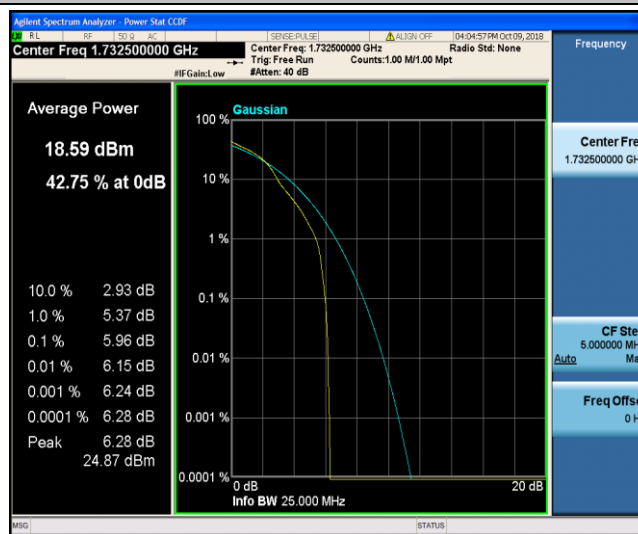

Band4_3MHz_16QAM_20175_1RB#0