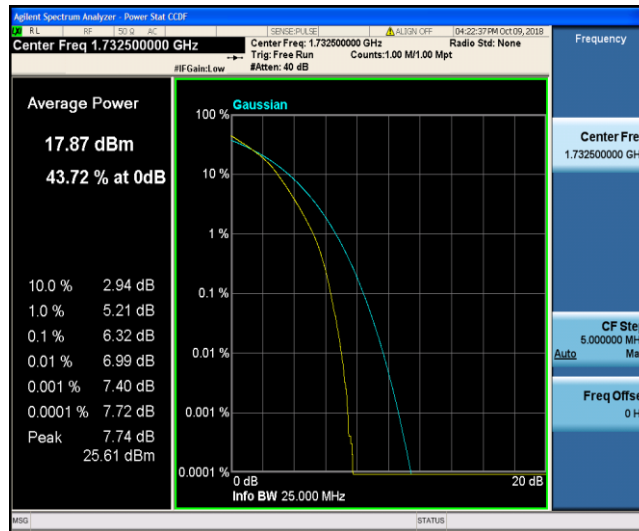

Band4\_10MHz\_QPSK\_20350\_1RB#0

Band4\_10MHz\_QPSK\_20350\_50RB#0

Band4\_10MHz\_16QAM\_20000\_1RB#0

Band4\_10MHz\_16QAM\_20000\_50RB#0

Band4\_10MHz\_16QAM\_20175\_1RB#0

Band4\_10MHz\_16QAM\_20175\_50RB#0

Band4\_10MHz\_16QAM\_20350\_1RB#0