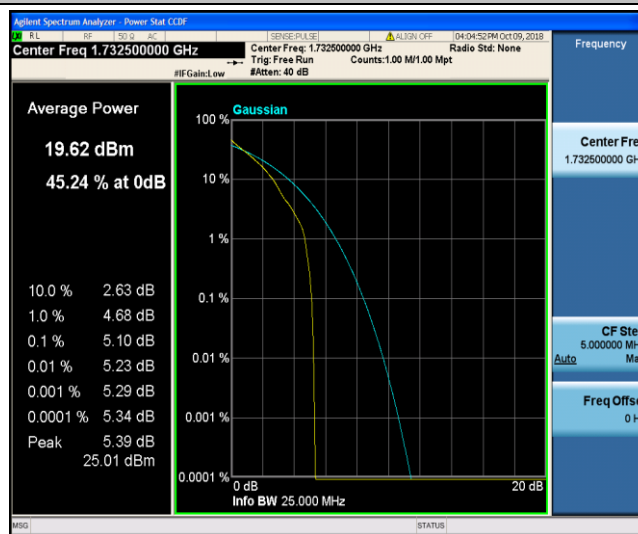

Band4_3MHz_QPSK_20175_1RB#0