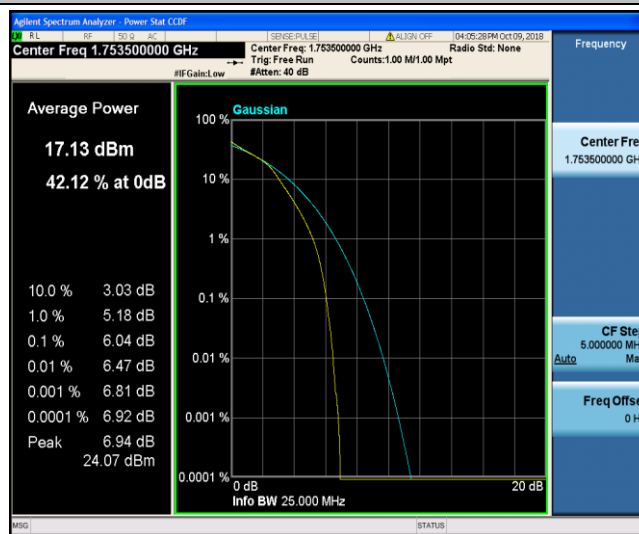

Band4\_3MHz\_16QAM\_19965\_15RB#0

Band4\_3MHz\_16QAM\_20175\_1RB#0

Band4\_3MHz\_16QAM\_20175\_15RB#0

Band4\_3MHz\_16QAM\_20385\_1RB#0

Band4\_3MHz\_16QAM\_20385\_15RB#0

Band4\_5MHz\_QPSK\_19975\_1RB#0

Band4\_5MHz\_QPSK\_19975\_25RB#0