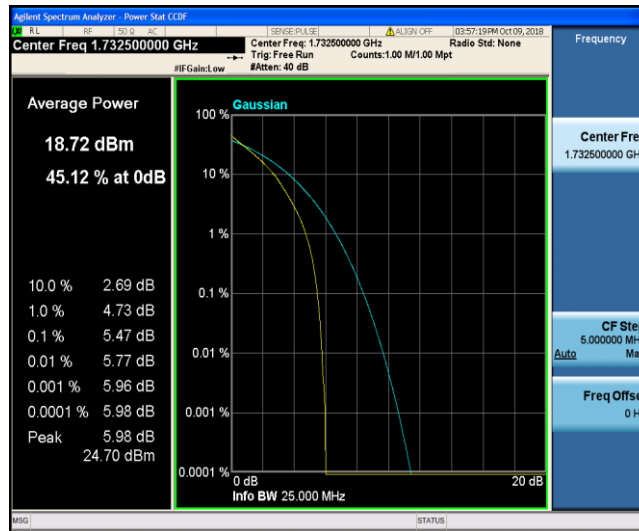

Test Graphs

Band4\_1.4MHz\_QPSK\_19957\_1RB#0

Band4\_1.4MHz\_QPSK\_19957\_6RB#0

Band4\_1.4MHz\_QPSK\_20175\_1RB#0

Band4\_1.4MHz\_QPSK\_20175\_6RB#0

Band4\_1.4MHz\_QPSK\_20393\_1RB#0

Band4\_1.4MHz\_QPSK\_20393\_6RB#0