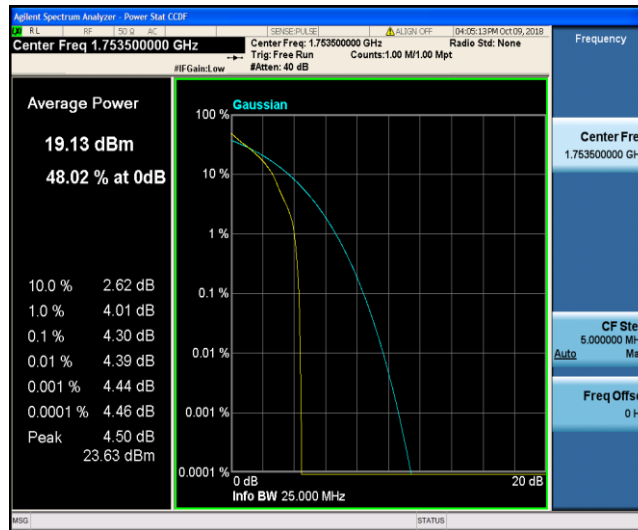

Band4\_3MHz\_QPSK\_19965\_1RB#0

Band4\_3MHz\_QPSK\_19965\_15RB#0

Band4\_3MHz\_QPSK\_20175\_1RB#0

Band4\_3MHz\_QPSK\_20175\_15RB#0

Band4\_3MHz\_QPSK\_20385\_1RB#0

Band4\_3MHz\_QPSK\_20385\_15RB#0

Band4\_3MHz\_16QAM\_19965\_1RB#0