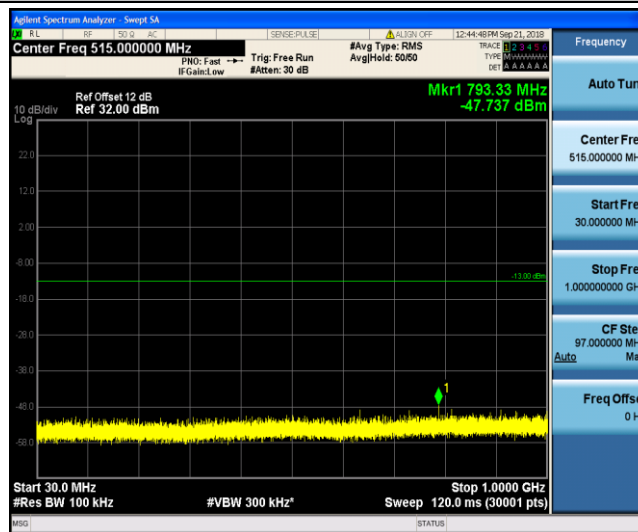

Band2_1.4MHz_QPSK_18900_1RB#0