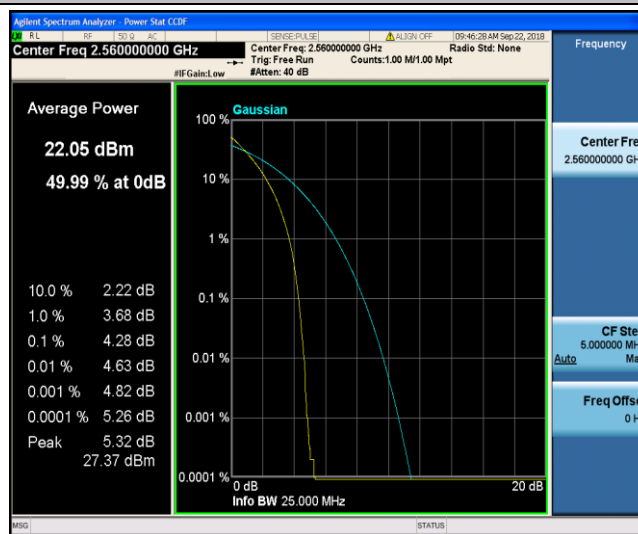

Band7\_20MHz\_QPSK\_20850\_1RB#0

Band7\_20MHz\_QPSK\_20850\_100RB#0

Band7\_20MHz\_QPSK\_21100\_1RB#0

Band7\_20MHz\_QPSK\_21100\_100RB#0

Band7\_20MHz\_QPSK\_21350\_1RB#0

Band7\_20MHz\_QPSK\_21350\_100RB#0

Band7\_20MHz\_16QAM\_20850\_1RB#0