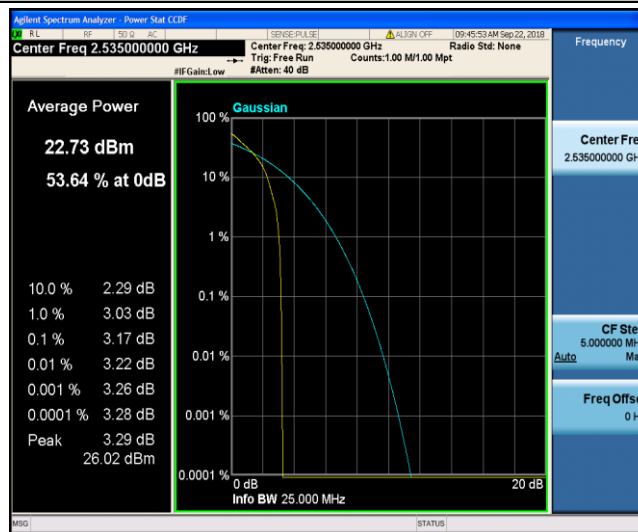

Band7\_20MHz\_QPSK\_20850\_1RB#0

Band7\_20MHz\_QPSK\_20850\_100RB#0

Band7\_20MHz\_QPSK\_21100\_1RB#0

Band7\_20MHz\_QPSK\_21100\_100RB#0

Band7\_20MHz\_QPSK\_21350\_1RB#0

Band7\_20MHz\_QPSK\_21350\_100RB#0

Band7\_20MHz\_16QAM\_20850\_1RB#0