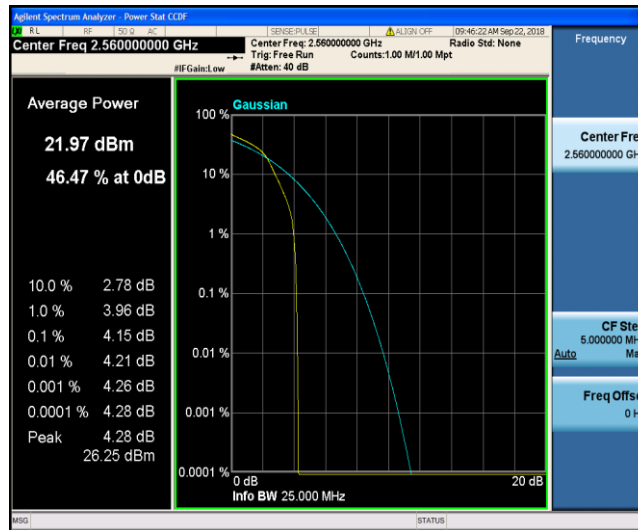

Band7_20MHz_16QAM_21100_100RB#0

Band7_20MHz_16QAM_21350_1RB#0