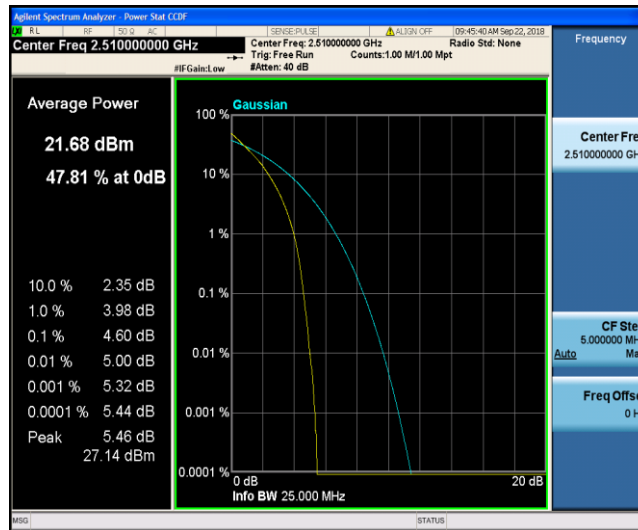

Band7\_20MHz\_QPSK\_20850\_1RB#0

Band7\_20MHz\_QPSK\_20850\_100RB#0

Band7\_20MHz\_QPSK\_21100\_1RB#0

Band7\_20MHz\_QPSK\_21100\_100RB#0

Band7\_20MHz\_QPSK\_21350\_1RB#0

Band7\_20MHz\_QPSK\_21350\_100RB#0

Band7\_20MHz\_16QAM\_20850\_1RB#0