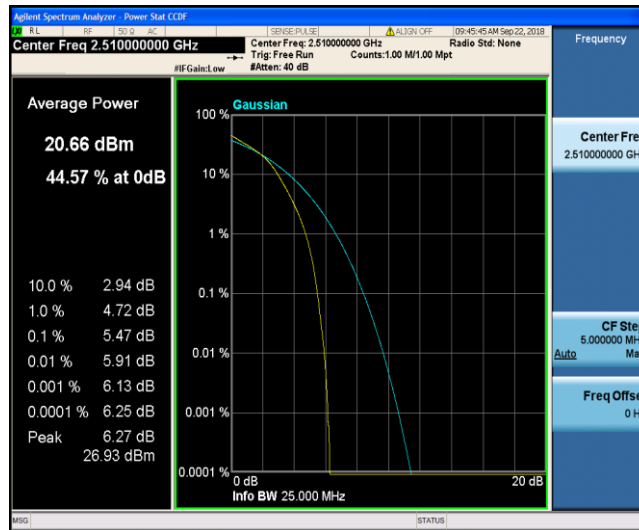

Band7\_20MHz\_QPSK\_20850\_1RB#0

Band7\_20MHz\_QPSK\_20850\_100RB#0

Band7\_20MHz\_QPSK\_21100\_1RB#0

Band7\_20MHz\_QPSK\_21100\_100RB#0

Band7\_20MHz\_QPSK\_21350\_1RB#0

Band7\_20MHz\_QPSK\_21350\_100RB#0

Band7\_20MHz\_16QAM\_20850\_1RB#0