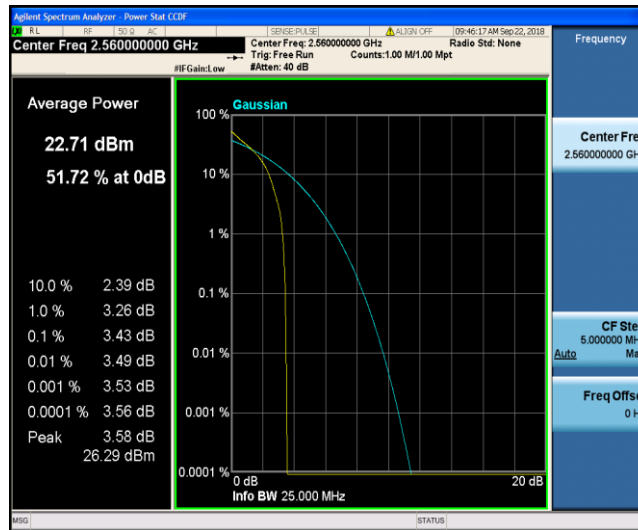

Band7\_20MHz\_QPSK\_20850\_1RB#0

Band7\_20MHz\_QPSK\_20850\_100RB#0

Band7\_20MHz\_QPSK\_21100\_1RB#0

Band7\_20MHz\_QPSK\_21100\_100RB#0

Band7\_20MHz\_QPSK\_21350\_1RB#0

Band7\_20MHz\_QPSK\_21350\_100RB#0

Band7\_20MHz\_16QAM\_20850\_1RB#0