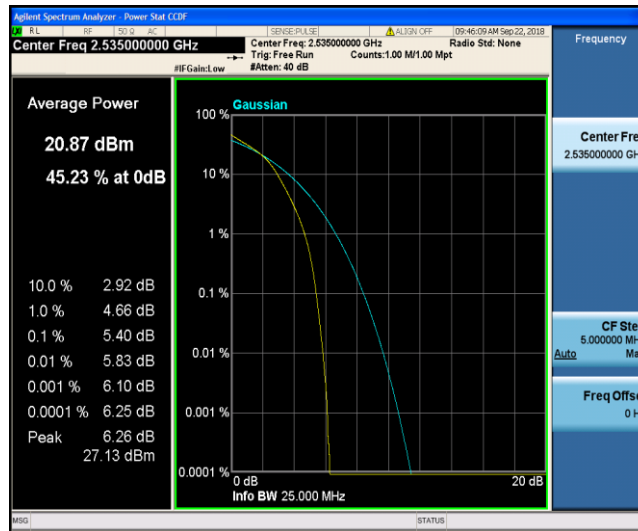

Band7_20MHz_16QAM_21100_1RB#0

Band7_20MHz_16QAM_21100_100RB#0