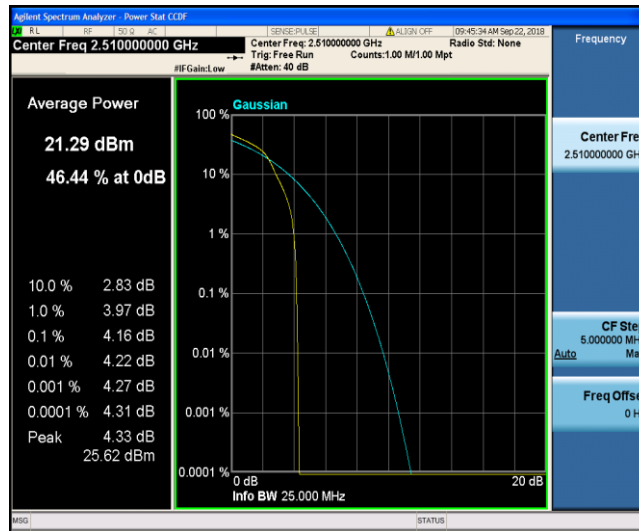

Band7\_20MHz\_QPSK\_20850\_1RB#0

Band7\_20MHz\_QPSK\_20850\_100RB#0

Band7\_20MHz\_QPSK\_21100\_1RB#0

Band7\_20MHz\_QPSK\_21100\_100RB#0

Band7\_20MHz\_QPSK\_21350\_1RB#0

Band7\_20MHz\_QPSK\_21350\_100RB#0

Band7\_20MHz\_16QAM\_20850\_1RB#0