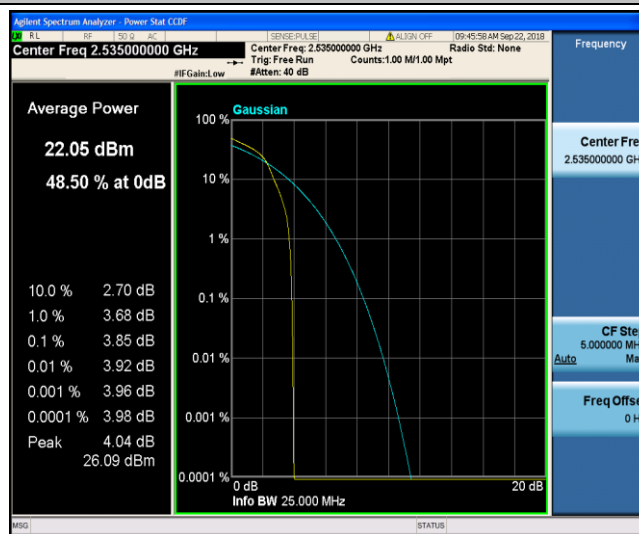

Band7_20MHz_16QAM_20850_100RB#0

Band7_20MHz_16QAM_21100_1RB#0