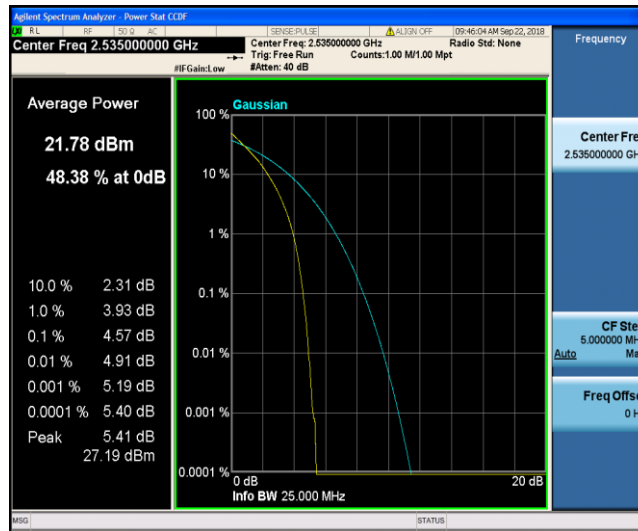

Band7\_20MHz\_QPSK\_20850\_1RB#0

Band7\_20MHz\_QPSK\_20850\_100RB#0

Band7\_20MHz\_QPSK\_21100\_1RB#0

Band7\_20MHz\_QPSK\_21100\_100RB#0

Band7\_20MHz\_QPSK\_21350\_1RB#0

Band7\_20MHz\_QPSK\_21350\_100RB#0

Band7\_20MHz\_16QAM\_20850\_1RB#0