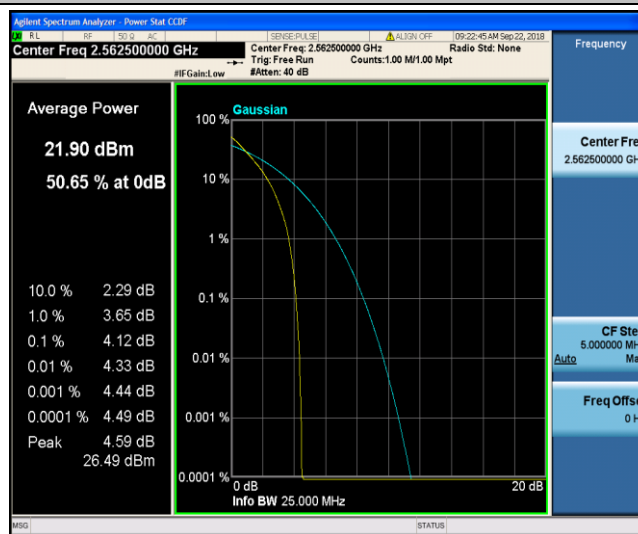

Band7\_10MHz\_16QAM\_21400\_50RB#0

Band7\_15MHz\_QPSK\_20825\_1RB#0

Band7\_15MHz\_QPSK\_20825\_75RB#0

Band7\_15MHz\_QPSK\_21100\_1RB#0

Band7\_15MHz\_QPSK\_21100\_75RB#0

Band7\_15MHz\_QPSK\_21375\_1RB#0

Band7\_15MHz\_QPSK\_21375\_75RB#0