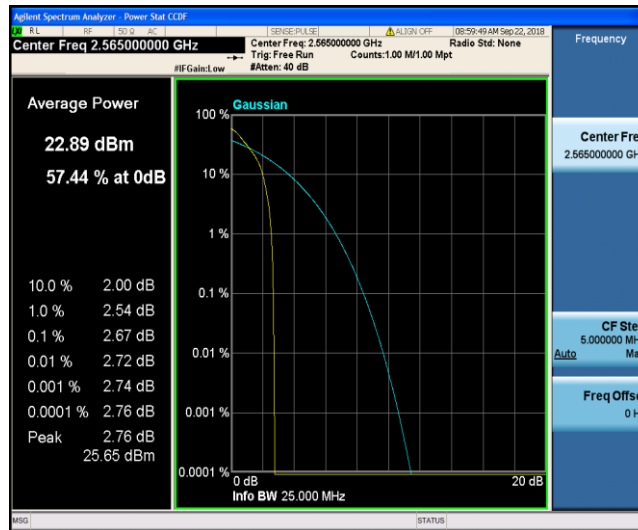

Band7\_5MHz\_16QAM\_21425\_1RB#0

Band7\_5MHz\_16QAM\_21425\_25RB#0

Band7\_10MHz\_QPSK\_20800\_1RB#0

Band7\_10MHz\_QPSK\_20800\_50RB#0

Band7\_10MHz\_QPSK\_21100\_1RB#0

Band7\_10MHz\_QPSK\_21100\_50RB#0

Band7\_10MHz\_QPSK\_21400\_1RB#0