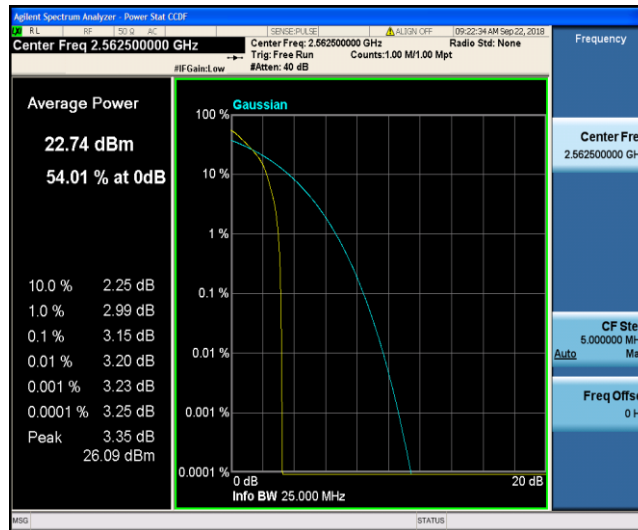

Band7\_10MHz\_16QAM\_21400\_50RB#0

Band7\_15MHz\_QPSK\_20825\_1RB#0

Band7\_15MHz\_QPSK\_20825\_75RB#0

Band7\_15MHz\_QPSK\_21100\_1RB#0

Band7\_15MHz\_QPSK\_21100\_75RB#0

Band7\_15MHz\_QPSK\_21375\_1RB#0

Band7\_15MHz\_QPSK\_21375\_75RB#0