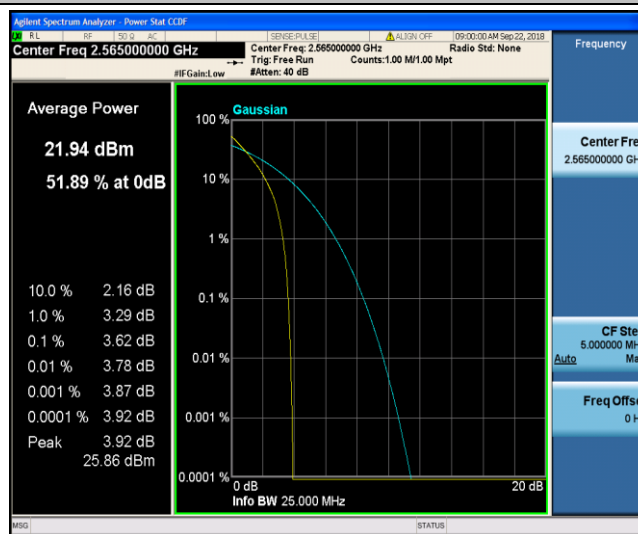

Band7\_5MHz\_16QAM\_21425\_1RB#0

Band7\_5MHz\_16QAM\_21425\_25RB#0

Band7\_10MHz\_QPSK\_20800\_1RB#0

Band7\_10MHz\_QPSK\_20800\_50RB#0

Band7\_10MHz\_QPSK\_21100\_1RB#0

Band7\_10MHz\_QPSK\_21100\_50RB#0

Band7\_10MHz\_QPSK\_21400\_1RB#0