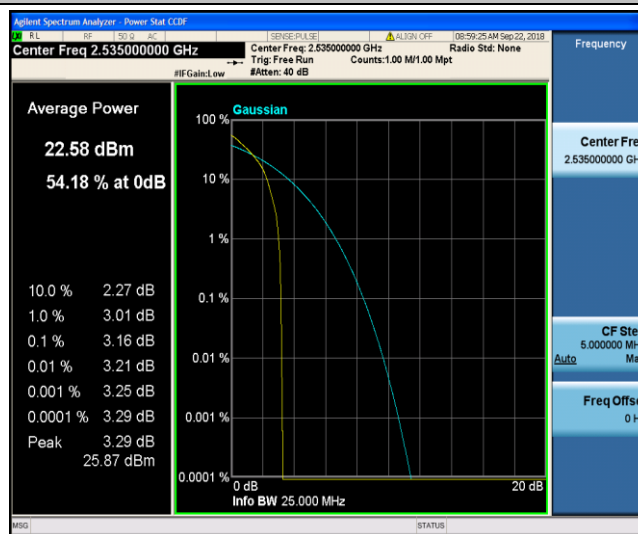

Band7\_5MHz\_16QAM\_21425\_1RB#0

Band7\_5MHz\_16QAM\_21425\_25RB#0

Band7\_10MHz\_QPSK\_20800\_1RB#0

Band7\_10MHz\_QPSK\_20800\_50RB#0

Band7\_10MHz\_QPSK\_21100\_1RB#0

Band7\_10MHz\_QPSK\_21100\_50RB#0

Band7\_10MHz\_QPSK\_21400\_1RB#0