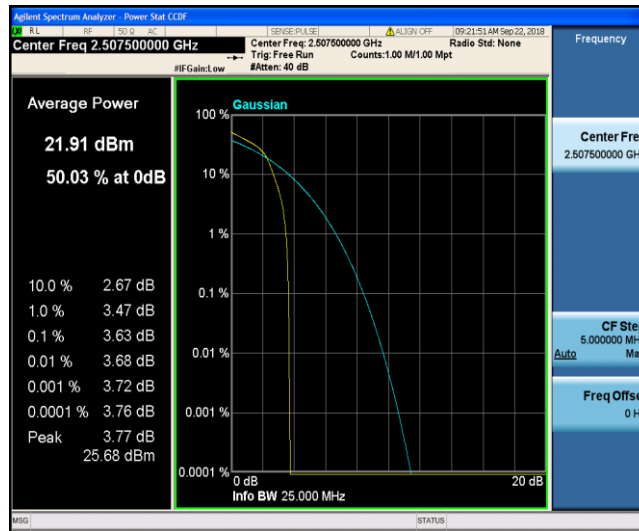

Band7\_10MHz\_16QAM\_21400\_50RB#0

Band7\_15MHz\_QPSK\_20825\_1RB#0

Band7\_15MHz\_QPSK\_20825\_75RB#0

Band7\_15MHz\_QPSK\_21100\_1RB#0

Band7\_15MHz\_QPSK\_21100\_75RB#0

Band7\_15MHz\_QPSK\_21375\_1RB#0

Band7\_15MHz\_QPSK\_21375\_75RB#0