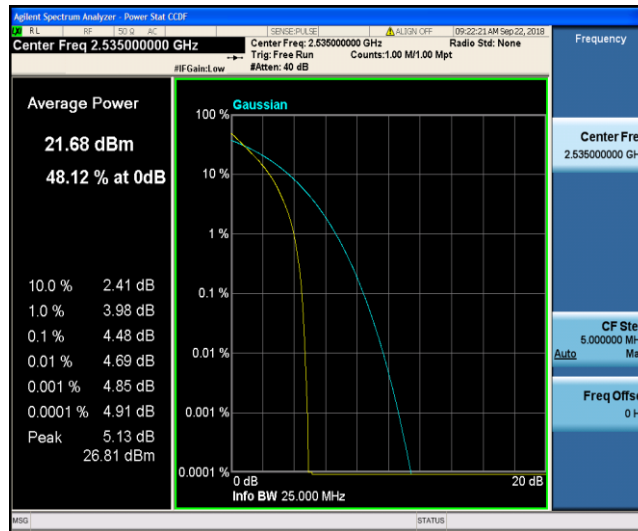

Band7\_10MHz\_16QAM\_21400\_50RB#0

Band7\_15MHz\_QPSK\_20825\_1RB#0

Band7\_15MHz\_QPSK\_20825\_75RB#0

Band7\_15MHz\_QPSK\_21100\_1RB#0

Band7\_15MHz\_QPSK\_21100\_75RB#0

Band7\_15MHz\_QPSK\_21375\_1RB#0

Band7\_15MHz\_QPSK\_21375\_75RB#0