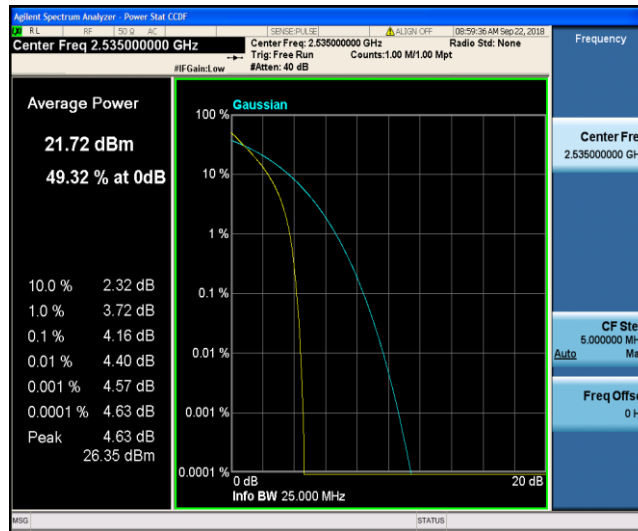

Band7\_5MHz\_16QAM\_21425\_1RB#0

Band7\_5MHz\_16QAM\_21425\_25RB#0

Band7\_10MHz\_QPSK\_20800\_1RB#0

Band7\_10MHz\_QPSK\_20800\_50RB#0

Band7\_10MHz\_QPSK\_21100\_1RB#0

Band7\_10MHz\_QPSK\_21100\_50RB#0

Band7\_10MHz\_QPSK\_21400\_1RB#0