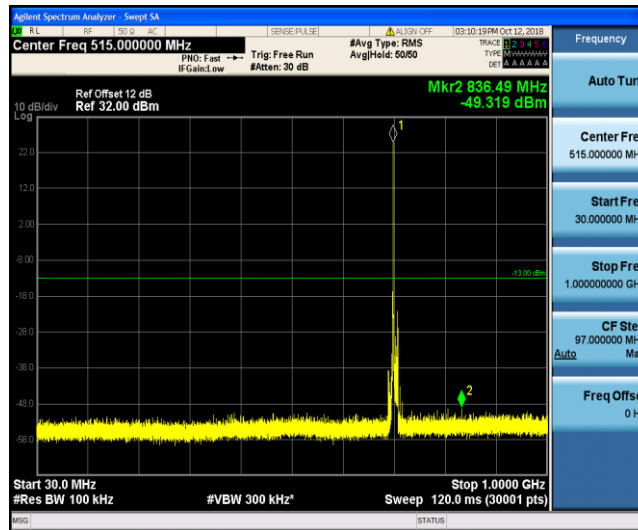

Band12_10MHz_QPSK_23095_1RB#0

Band12_10MHz_QPSK_23130_1RB#0