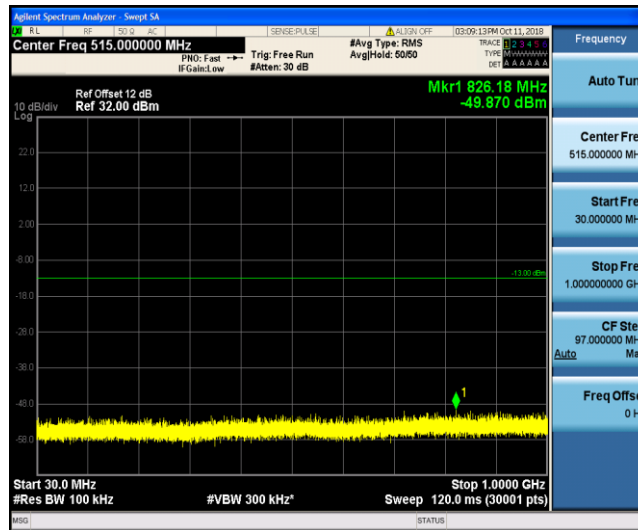

Band4\_15MHz\_16QAM\_20325\_1RB#0

Band4\_15MHz\_16QAM\_20325\_1RB#0

Band4\_20MHz\_QPSK\_20050\_1RB#0

Band4\_20MHz\_QPSK\_20050\_1RB#0

Band4\_20MHz\_QPSK\_20175\_1RB#0

Band4\_20MHz\_QPSK\_20175\_1RB#0

Band4\_20MHz\_QPSK\_20300\_1RB#0