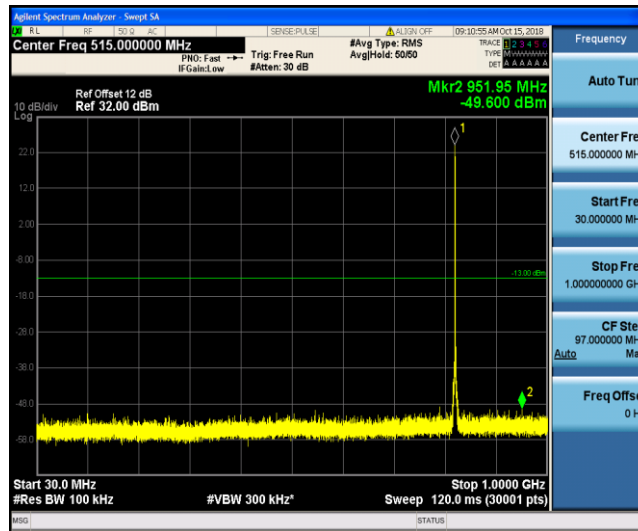

Band4\_20MHz\_QPSK\_20300\_1RB#0

Band4\_20MHz\_16QAM\_20050\_1RB#0

Band4\_20MHz\_16QAM\_20050\_1RB#0

Band4\_20MHz\_16QAM\_20175\_1RB#0

Band4\_20MHz\_16QAM\_20175\_1RB#0

Band4\_20MHz\_16QAM\_20300\_1RB#0

Band4\_20MHz\_16QAM\_20300\_1RB#0