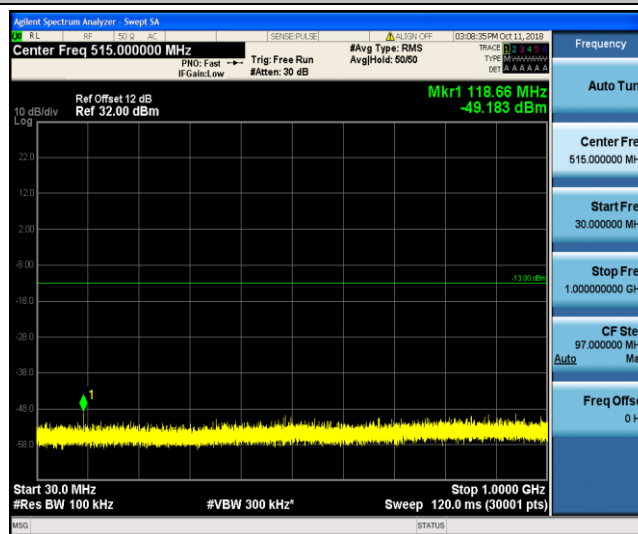

Band4_20MHz_16QAM_20050_1RB#0

Band4_20MHz_16QAM_20175_1RB#0