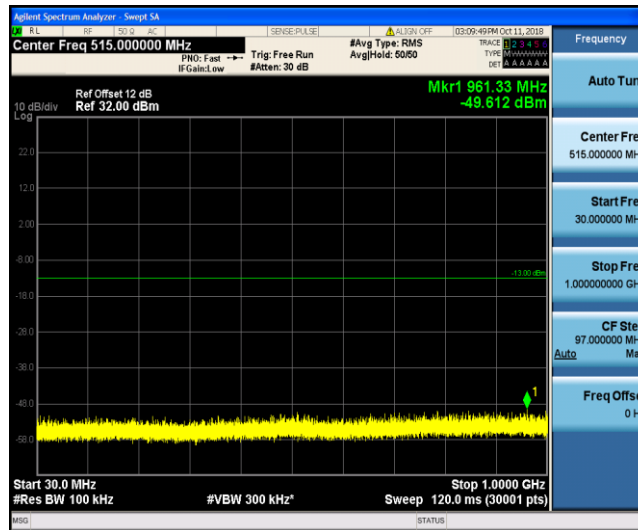

Band4\_20MHz\_QPSK\_20300\_1RB#0

Band4\_20MHz\_16QAM\_20050\_1RB#0

Band4\_20MHz\_16QAM\_20050\_1RB#0

Band4\_20MHz\_16QAM\_20175\_1RB#0

Band4\_20MHz\_16QAM\_20175\_1RB#0

Band4\_20MHz\_16QAM\_20300\_1RB#0

Band4\_20MHz\_16QAM\_20300\_1RB#0