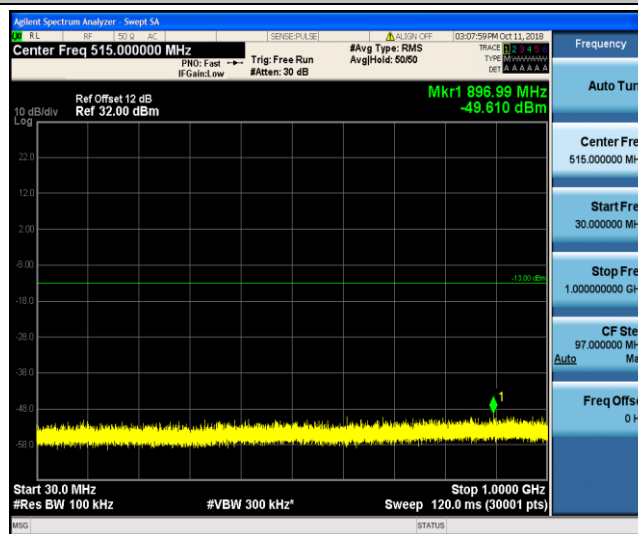

Band4\_15MHz\_16QAM\_20325\_1RB#0

Band4\_15MHz\_16QAM\_20325\_1RB#0

Band4\_20MHz\_QPSK\_20050\_1RB#0

Band4\_20MHz\_QPSK\_20050\_1RB#0

Band4\_20MHz\_QPSK\_20175\_1RB#0

Band4\_20MHz\_QPSK\_20175\_1RB#0

Band4\_20MHz\_QPSK\_20300\_1RB#0