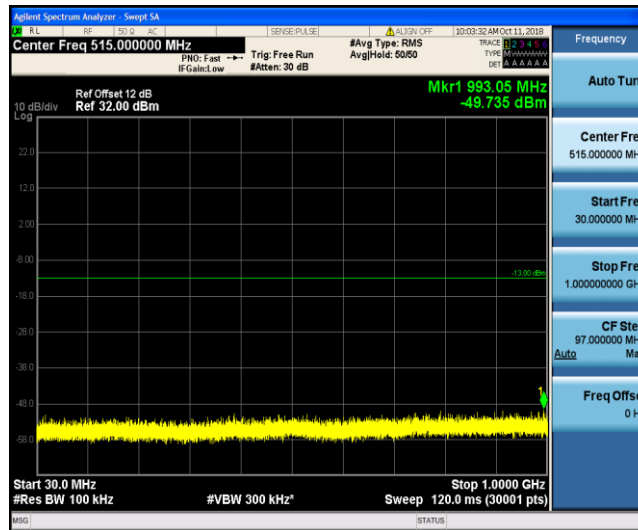

Band2_10MHz_QPSK_19150_1RB#0