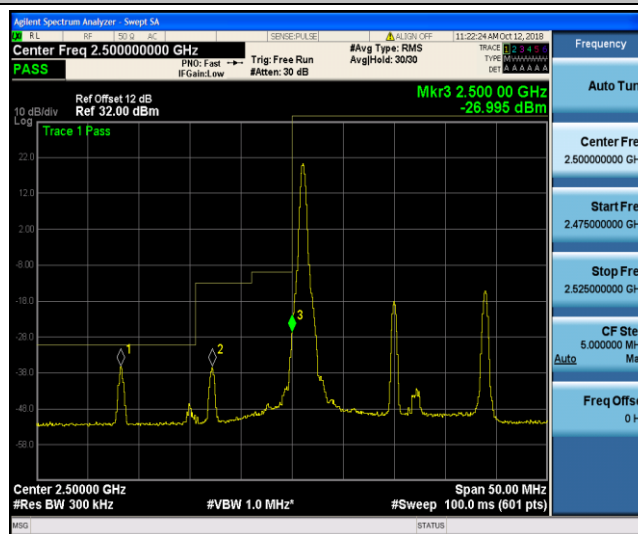

Band7_15MHz_16QAM_21375_75RB#0

Band7_20MHz_QPSK_20850_1RB#0