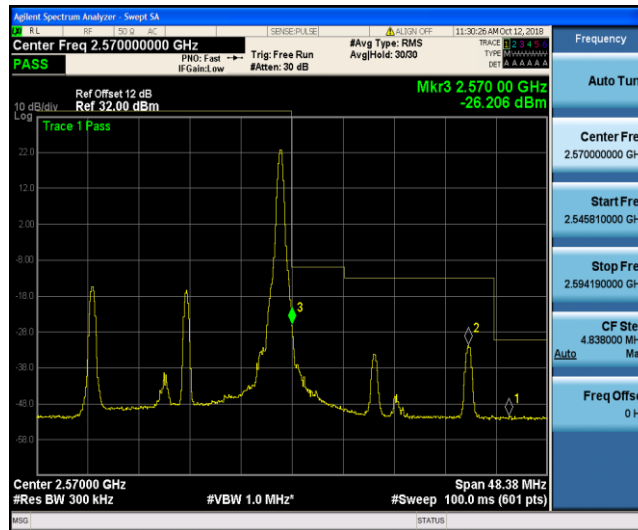

Band7_20MHz_QPSK_20850_100RB#0

Band7_20MHz_QPSK_21350_1RB#99