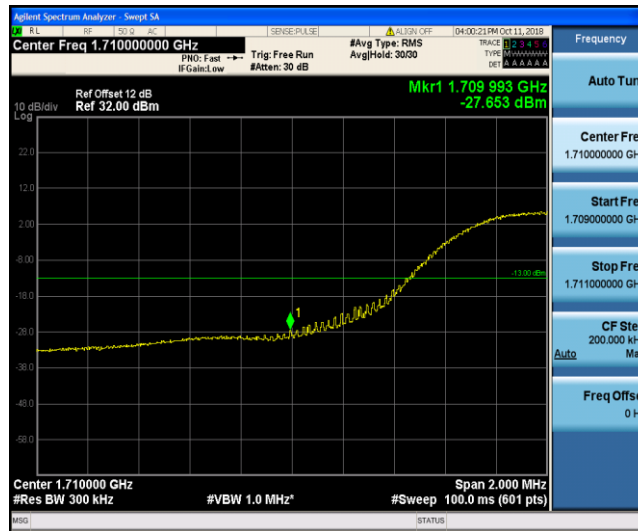

Band4\_10MHz\_QPSK\_20350\_50RB#0

Band4\_10MHz\_16QAM\_20000\_1RB#0

Band4\_10MHz\_16QAM\_20000\_50RB#0

Band4\_10MHz\_16QAM\_20350\_1RB#49

Band4\_10MHz\_16QAM\_20350\_50RB#0

Band4\_15MHz\_QPSK\_20025\_1RB#0