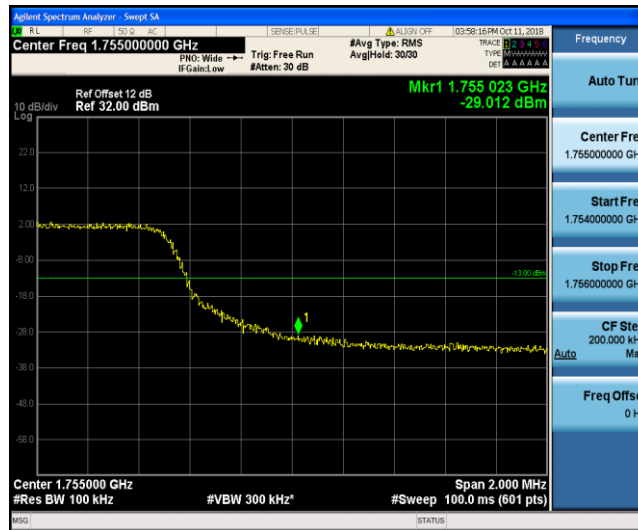

Band4\_10MHz\_QPSK\_20350\_50RB#0

Band4\_10MHz\_16QAM\_20000\_1RB#0

Band4\_10MHz\_16QAM\_20000\_50RB#0

Band4\_10MHz\_16QAM\_20350\_1RB#49

Band4\_10MHz\_16QAM\_20350\_50RB#0

Band4\_15MHz\_QPSK\_20025\_1RB#0