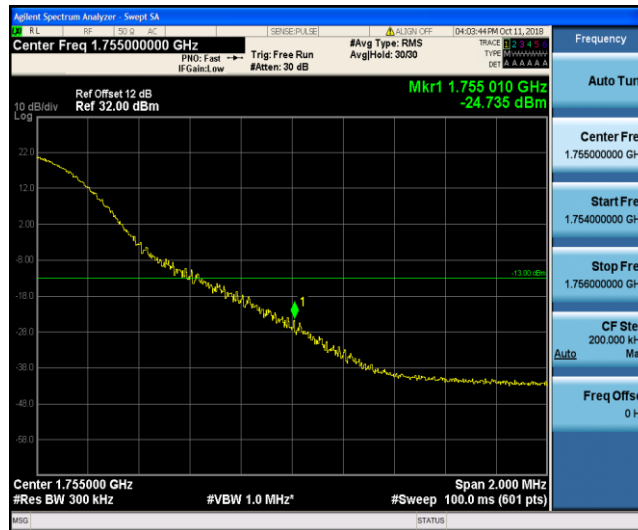

Band4\_20MHz\_16QAM\_20300\_1RB#99

Band4\_20MHz\_16QAM\_20300\_100RB#0