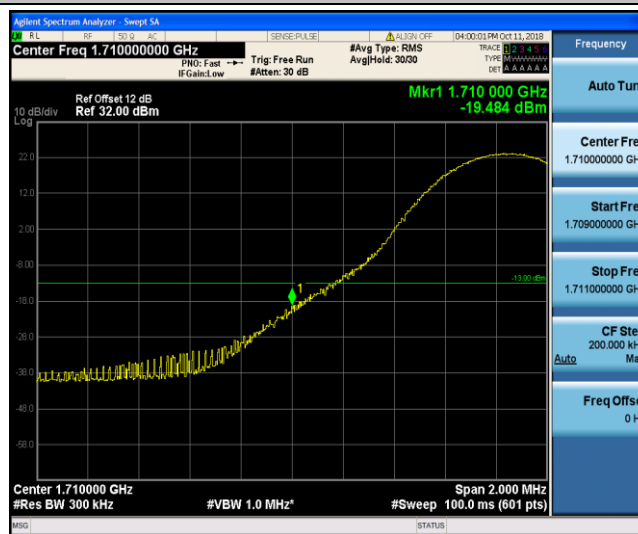

Band4\_10MHz\_QPSK\_20350\_50RB#0

Band4\_10MHz\_16QAM\_20000\_1RB#0

Band4\_10MHz\_16QAM\_20000\_50RB#0

Band4\_10MHz\_16QAM\_20350\_1RB#49

Band4\_10MHz\_16QAM\_20350\_50RB#0

Band4\_15MHz\_QPSK\_20025\_1RB#0