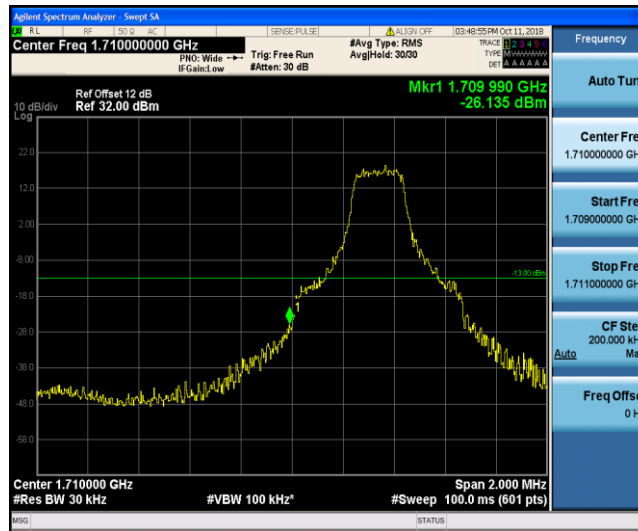

Band4\_1.4MHz\_16QAM\_20393\_1RB#5

Band4\_1.4MHz\_16QAM\_20393\_6RB#0

Band4\_3MHz\_QPSK\_19965\_1RB#0

Band4\_3MHz\_QPSK\_19965\_15RB#0

Band4\_3MHz\_QPSK\_20385\_1RB#14

Band4\_3MHz\_QPSK\_20385\_15RB#0

Band4\_3MHz\_16QAM\_19965\_1RB#0