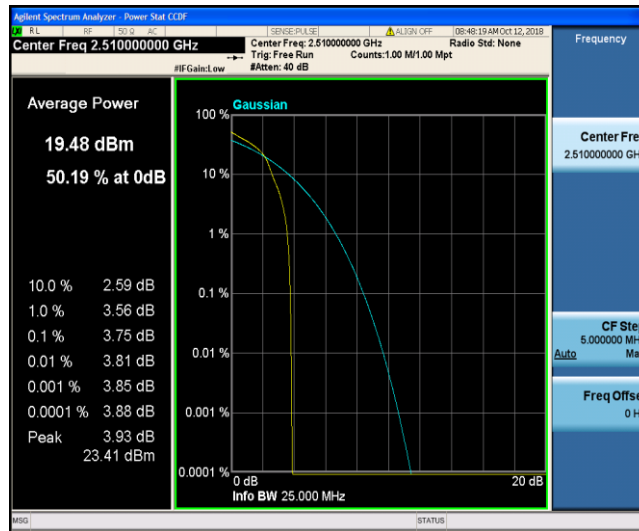

Band7\_20MHz\_QPSK\_21100\_100RB#0

Band7\_20MHz\_QPSK\_21350\_1RB#0

Band7\_20MHz\_QPSK\_21350\_100RB#0

Band7\_20MHz\_16QAM\_20850\_1RB#0

Band7\_20MHz\_16QAM\_20850\_100RB#0

Band7\_20MHz\_16QAM\_21100\_1RB#0