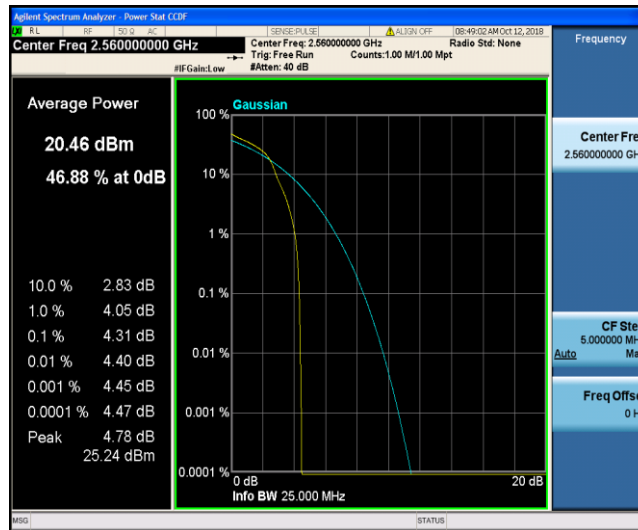

Band7_20MHz_16QAM_21100_100RB#0

Band7_20MHz_16QAM_21350_1RB#0