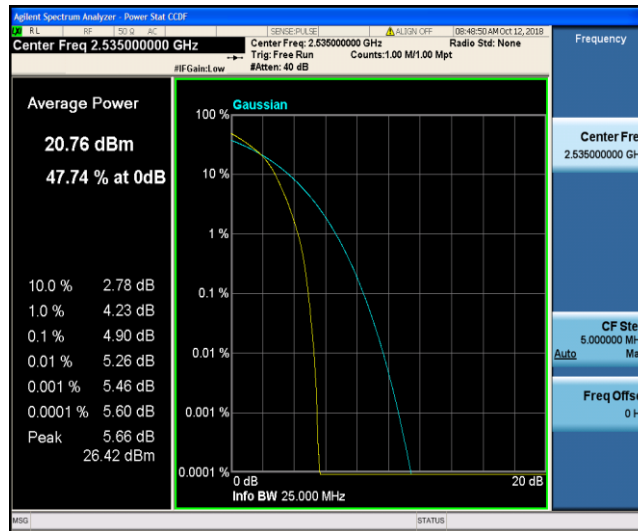

Band7\_20MHz\_QPSK\_21100\_100RB#0

Band7\_20MHz\_QPSK\_21350\_1RB#0

Band7\_20MHz\_QPSK\_21350\_100RB#0

Band7\_20MHz\_16QAM\_20850\_1RB#0

Band7\_20MHz\_16QAM\_20850\_100RB#0

Band7\_20MHz\_16QAM\_21100\_1RB#0