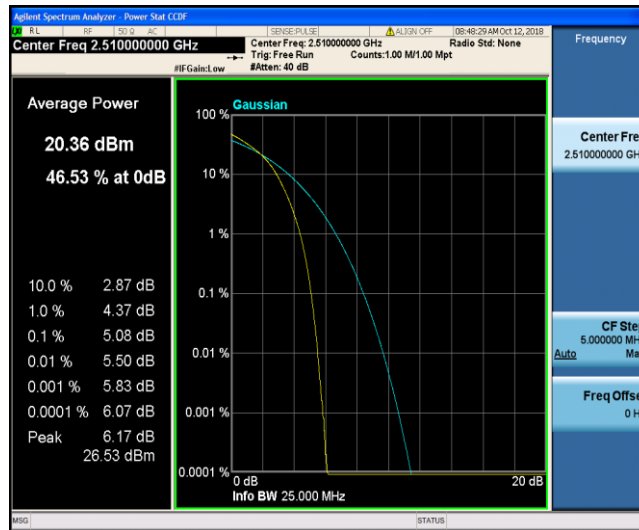

Band7\_20MHz\_QPSK\_21100\_100RB#0

Band7\_20MHz\_QPSK\_21350\_1RB#0

Band7\_20MHz\_QPSK\_21350\_100RB#0

Band7\_20MHz\_16QAM\_20850\_1RB#0

Band7\_20MHz\_16QAM\_20850\_100RB#0

Band7\_20MHz\_16QAM\_21100\_1RB#0