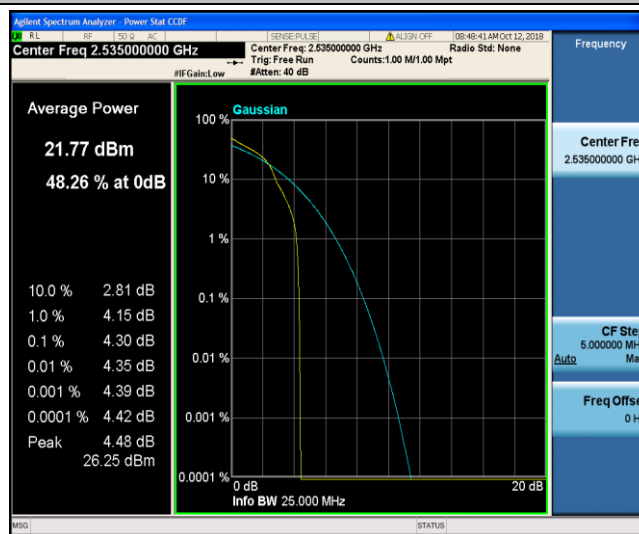

Band7\_20MHz\_QPSK\_21100\_100RB#0

Band7\_20MHz\_QPSK\_21350\_1RB#0

Band7\_20MHz\_QPSK\_21350\_100RB#0

Band7\_20MHz\_16QAM\_20850\_1RB#0

Band7\_20MHz\_16QAM\_20850\_100RB#0

Band7\_20MHz\_16QAM\_21100\_1RB#0