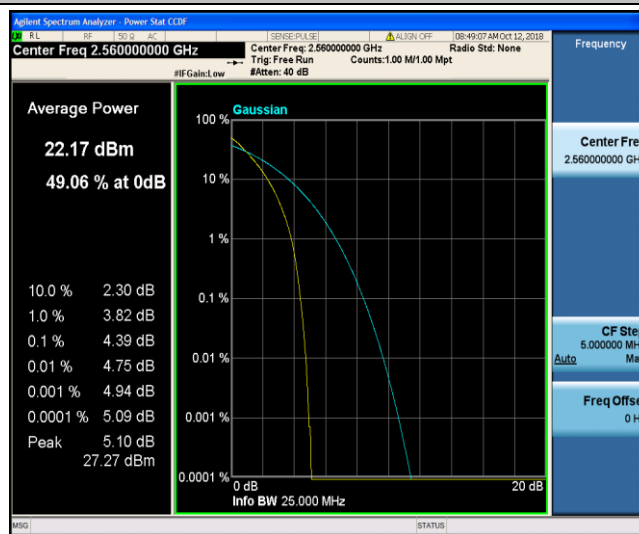

Band7\_20MHz\_QPSK\_21100\_100RB#0

Band7\_20MHz\_QPSK\_21350\_1RB#0

Band7\_20MHz\_QPSK\_21350\_100RB#0

Band7\_20MHz\_16QAM\_20850\_1RB#0

Band7\_20MHz\_16QAM\_20850\_100RB#0

Band7\_20MHz\_16QAM\_21100\_1RB#0