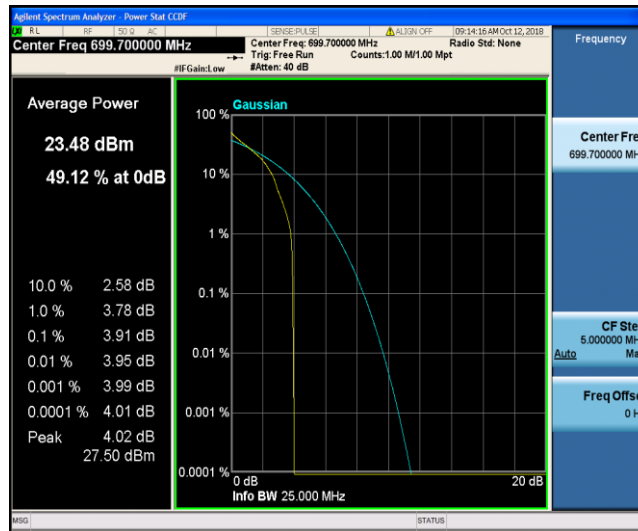

Band7_20MHz_16QAM_21350_100RB#0

Band12_1.4MHz_QPSK_23017_1RB#0