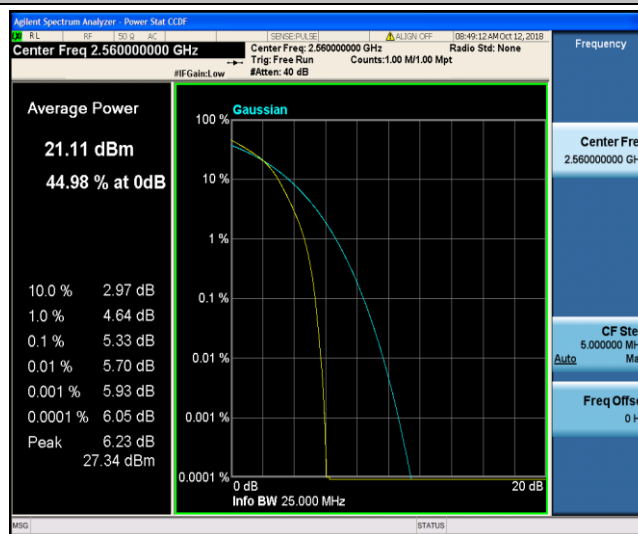

Band7_20MHz_16QAM_21350_1RB#0

Band7_20MHz_16QAM_21350_100RB#0