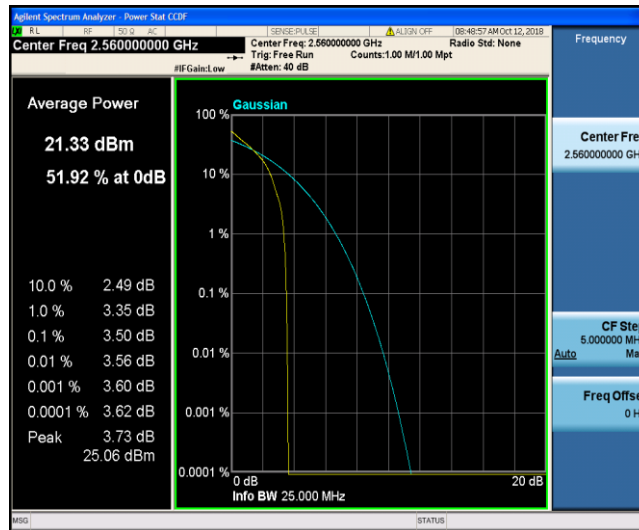

Band7\_20MHz\_QPSK\_21100\_100RB#0

Band7\_20MHz\_QPSK\_21350\_1RB#0

Band7\_20MHz\_QPSK\_21350\_100RB#0

Band7\_20MHz\_16QAM\_20850\_1RB#0

Band7\_20MHz\_16QAM\_20850\_100RB#0

Band7\_20MHz\_16QAM\_21100\_1RB#0