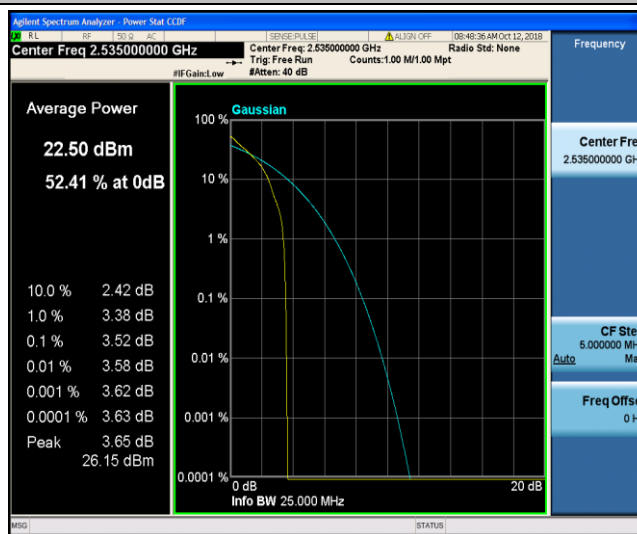

Band7\_15MHz\_16QAM\_21375\_1RB#0

Band7\_15MHz\_16QAM\_21375\_75RB#0

Band7\_20MHz\_QPSK\_20850\_1RB#0

Band7\_20MHz\_QPSK\_20850\_100RB#0

Band7\_20MHz\_QPSK\_21100\_1RB#0