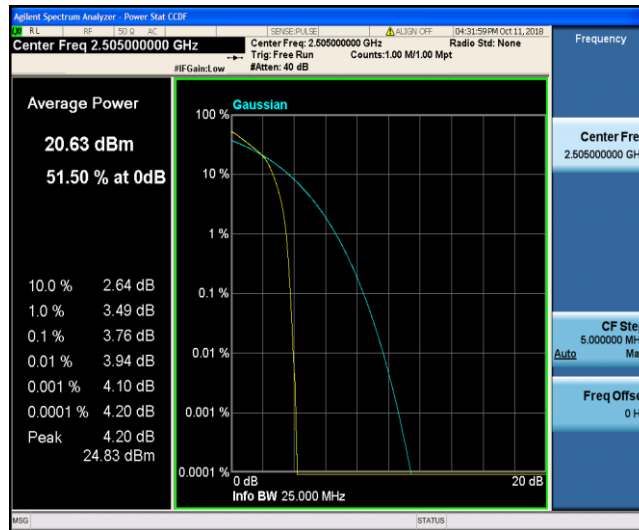

Band7\_10MHz\_QPSK\_20800\_50RB#0

Band7\_10MHz\_QPSK\_21100\_1RB#0

Band7\_10MHz\_QPSK\_21100\_50RB#0

Band7\_10MHz\_QPSK\_21400\_1RB#0

Band7\_10MHz\_QPSK\_21400\_50RB#0

Band7\_10MHz\_16QAM\_20800\_1RB#0

Band7\_10MHz\_16QAM\_20800\_50RB#0