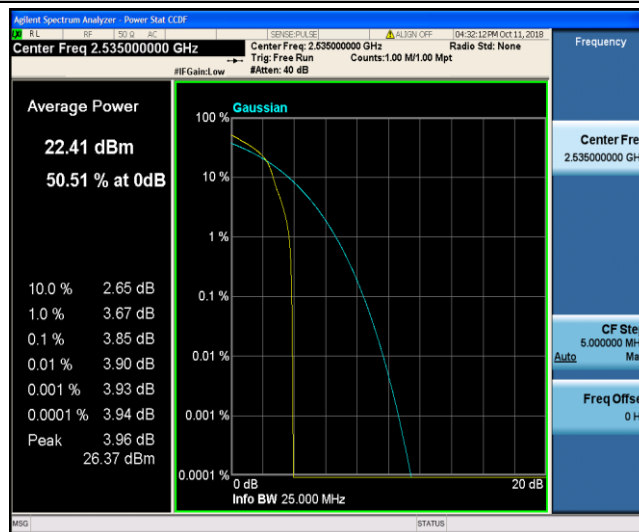

Band7\_10MHz\_QPSK\_20800\_50RB#0

Band7\_10MHz\_QPSK\_21100\_1RB#0

Band7\_10MHz\_QPSK\_21100\_50RB#0

Band7\_10MHz\_QPSK\_21400\_1RB#0

Band7\_10MHz\_QPSK\_21400\_50RB#0

Band7\_10MHz\_16QAM\_20800\_1RB#0

Band7\_10MHz\_16QAM\_20800\_50RB#0