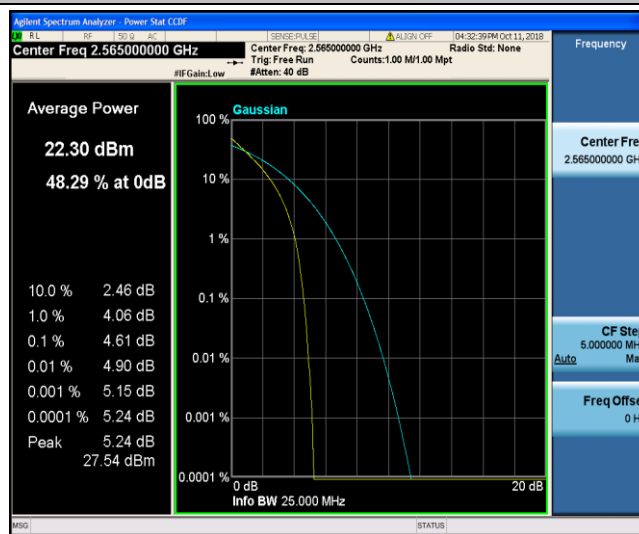

Band7\_10MHz\_QPSK\_20800\_50RB#0

Band7\_10MHz\_QPSK\_21100\_1RB#0

Band7\_10MHz\_QPSK\_21100\_50RB#0

Band7\_10MHz\_QPSK\_21400\_1RB#0

Band7\_10MHz\_QPSK\_21400\_50RB#0

Band7\_10MHz\_16QAM\_20800\_1RB#0

Band7\_10MHz\_16QAM\_20800\_50RB#0