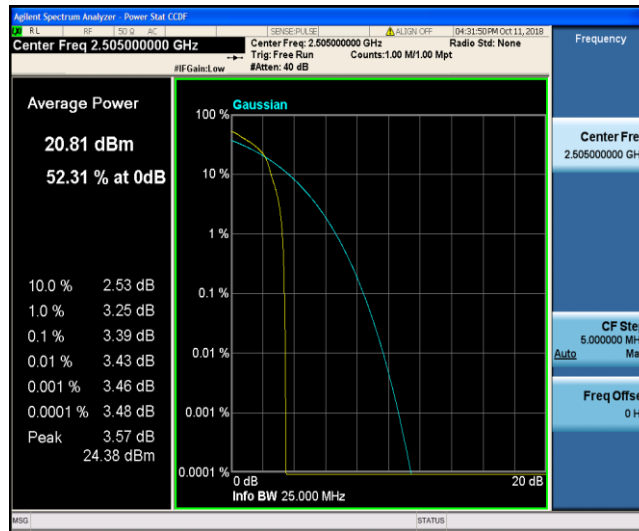

Band7\_10MHz\_QPSK\_20800\_50RB#0

Band7\_10MHz\_QPSK\_21100\_1RB#0

Band7\_10MHz\_QPSK\_21100\_50RB#0

Band7\_10MHz\_QPSK\_21400\_1RB#0

Band7\_10MHz\_QPSK\_21400\_50RB#0

Band7\_10MHz\_16QAM\_20800\_1RB#0

Band7\_10MHz\_16QAM\_20800\_50RB#0