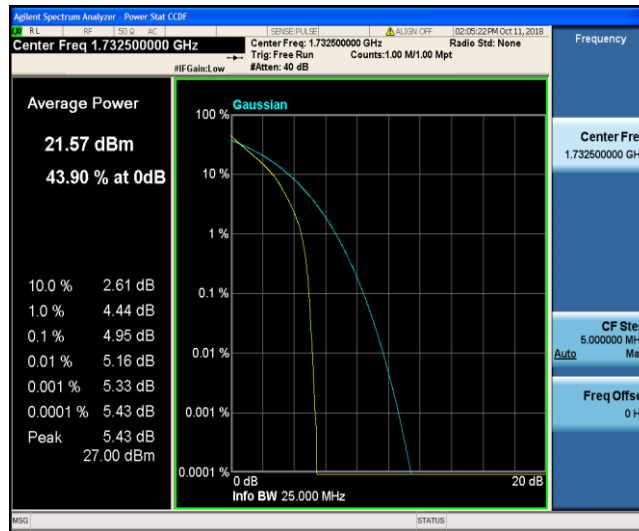

Band4\_1.4MHz\_16QAM\_20393\_6RB#0

Band4\_3MHz\_QPSK\_19965\_1RB#0

Band4\_3MHz\_QPSK\_19965\_15RB#0

Band4\_3MHz\_QPSK\_20175\_1RB#0

Band4\_3MHz\_QPSK\_20175\_15RB#0

Band4\_3MHz\_QPSK\_20385\_1RB#0

Band4\_3MHz\_QPSK\_20385\_15RB#0