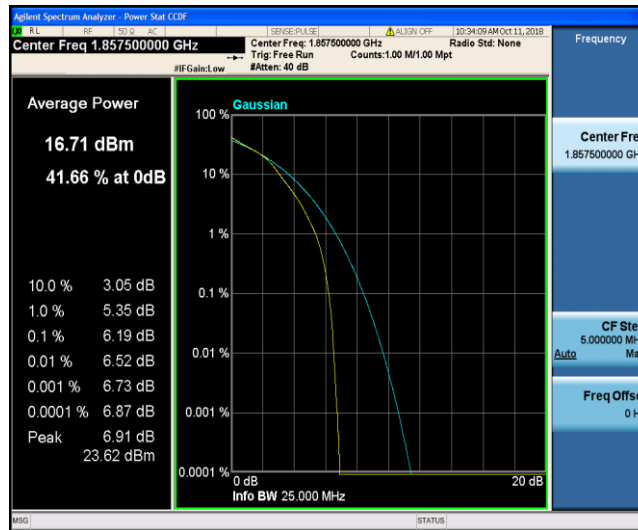

Band2\_15MHz\_QPSK\_18900\_75RB#0

Band2\_15MHz\_QPSK\_19125\_1RB#0

Band2\_15MHz\_QPSK\_19125\_75RB#0

Band2\_15MHz\_16QAM\_18675\_1RB#0

Band2\_15MHz\_16QAM\_18675\_75RB#0

Band2\_15MHz\_16QAM\_18900\_1RB#0

Band2\_15MHz\_16QAM\_18900\_75RB#0