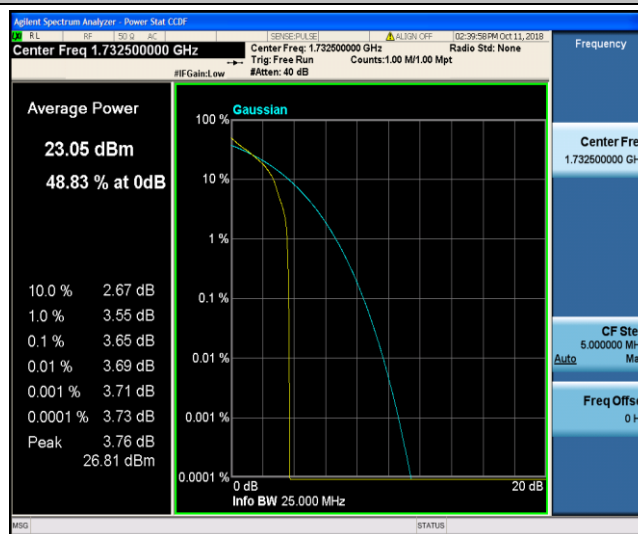

Band4\_5MHz\_16QAM\_20175\_1RB#0

Band4\_5MHz\_16QAM\_20175\_25RB#0

Band4\_5MHz\_16QAM\_20375\_1RB#0

Band4\_5MHz\_16QAM\_20375\_25RB#0

Band4\_10MHz\_QPSK\_20000\_1RB#0

Band4\_10MHz\_QPSK\_20000\_50RB#0

Band4\_10MHz\_QPSK\_20175\_1RB#0