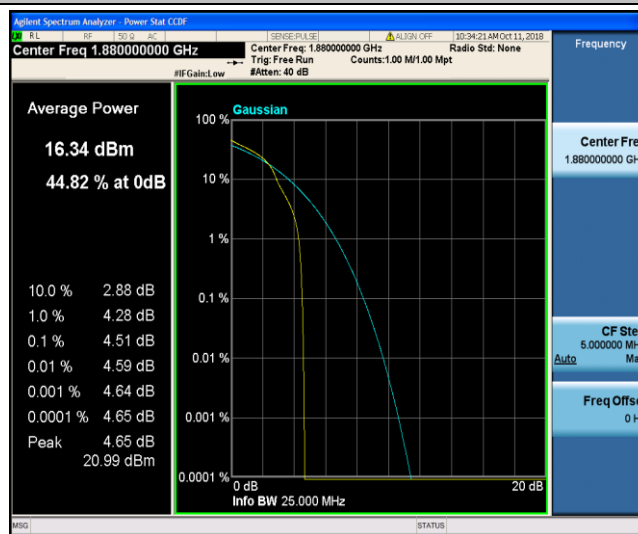

Band2\_15MHz\_QPSK\_18900\_75RB#0

Band2\_15MHz\_QPSK\_19125\_1RB#0

Band2\_15MHz\_QPSK\_19125\_75RB#0

Band2\_15MHz\_16QAM\_18675\_1RB#0

Band2\_15MHz\_16QAM\_18675\_75RB#0

Band2\_15MHz\_16QAM\_18900\_1RB#0

Band2\_15MHz\_16QAM\_18900\_75RB#0