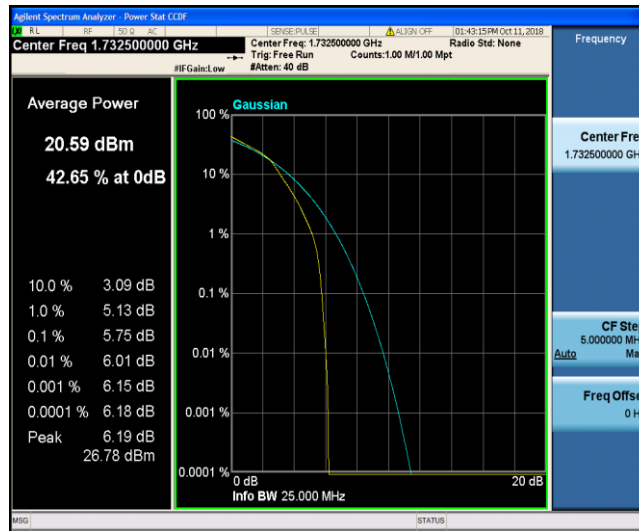

Band4\_1.4MHz\_QPSK\_20393\_6RB#0

Band4\_1.4MHz\_16QAM\_19957\_1RB#0

Band4\_1.4MHz\_16QAM\_19957\_6RB#0

Band4\_1.4MHz\_16QAM\_20175\_1RB#0

Band4\_1.4MHz\_16QAM\_20175\_6RB#0

Band4\_1.4MHz\_16QAM\_20393\_1RB#0