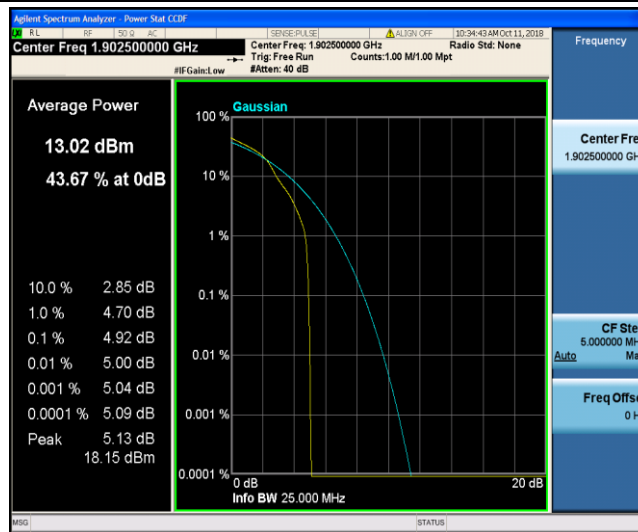

Band2\_15MHz\_QPSK\_18900\_75RB#0

Band2\_15MHz\_QPSK\_19125\_1RB#0

Band2\_15MHz\_QPSK\_19125\_75RB#0

Band2\_15MHz\_16QAM\_18675\_1RB#0

Band2\_15MHz\_16QAM\_18675\_75RB#0

Band2\_15MHz\_16QAM\_18900\_1RB#0

Band2\_15MHz\_16QAM\_18900\_75RB#0