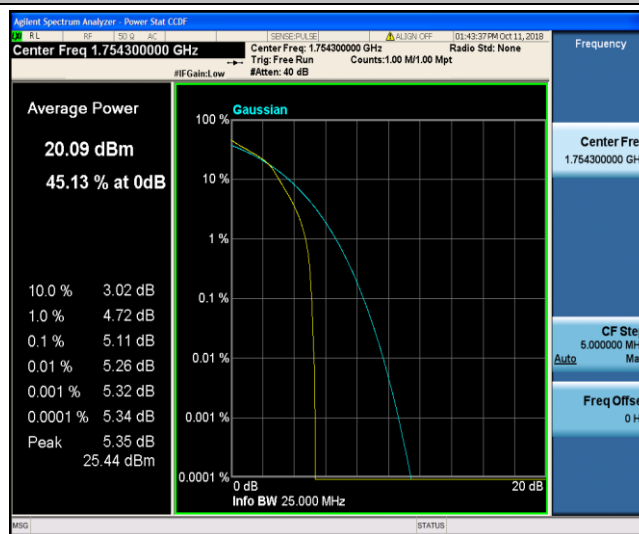

Band4\_1.4MHz\_QPSK\_20393\_6RB#0

Band4\_1.4MHz\_16QAM\_19957\_1RB#0

Band4\_1.4MHz\_16QAM\_19957\_6RB#0

Band4\_1.4MHz\_16QAM\_20175\_1RB#0

Band4\_1.4MHz\_16QAM\_20175\_6RB#0

Band4\_1.4MHz\_16QAM\_20393\_1RB#0