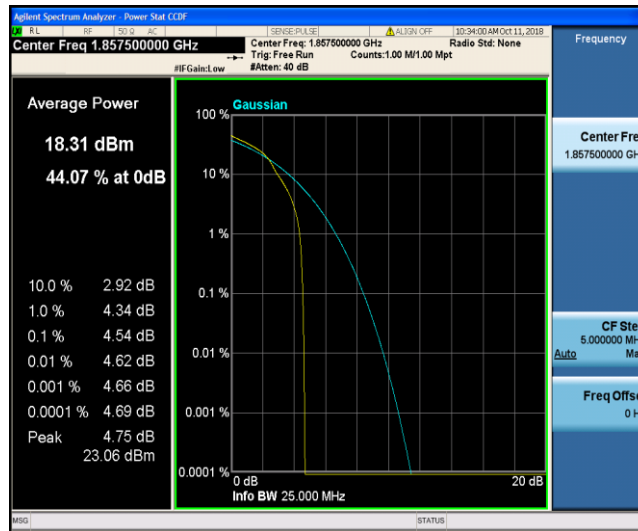

Band2\_15MHz\_QPSK\_18900\_75RB#0

Band2\_15MHz\_QPSK\_19125\_1RB#0

Band2\_15MHz\_QPSK\_19125\_75RB#0

Band2\_15MHz\_16QAM\_18675\_1RB#0

Band2\_15MHz\_16QAM\_18675\_75RB#0

Band2\_15MHz\_16QAM\_18900\_1RB#0

Band2\_15MHz\_16QAM\_18900\_75RB#0