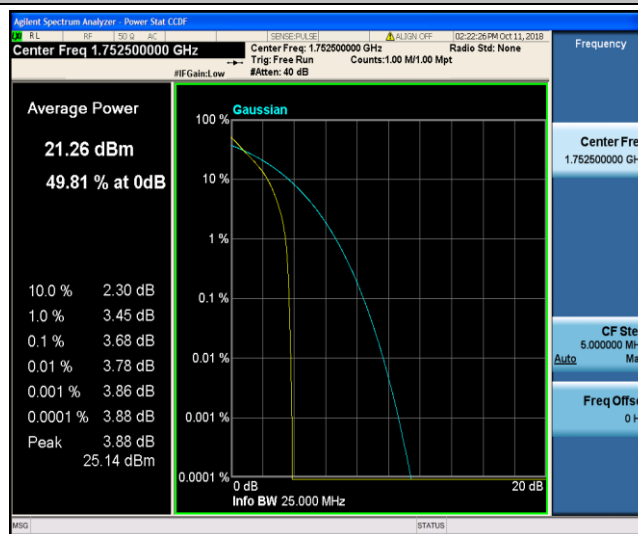

Band4\_5MHz\_QPSK\_19975\_25RB#0

Band4\_5MHz\_QPSK\_20175\_1RB#0

Band4\_5MHz\_QPSK\_20175\_25RB#0

Band4\_5MHz\_QPSK\_20375\_1RB#0

Band4\_5MHz\_QPSK\_20375\_25RB#0

Band4\_5MHz\_16QAM\_19975\_1RB#0

Band4\_5MHz\_16QAM\_19975\_25RB#0