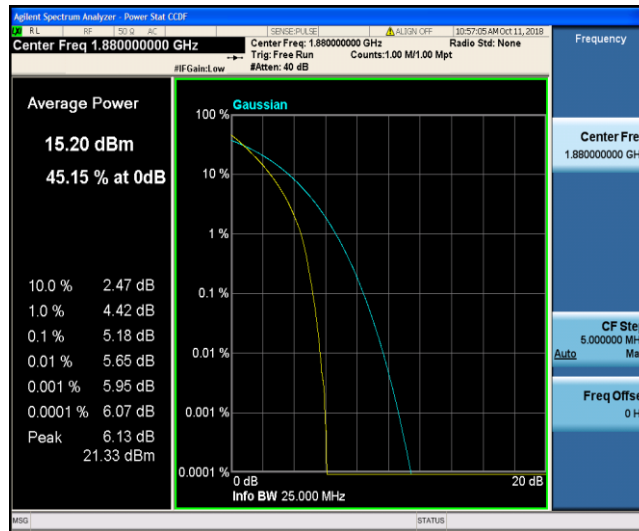

Band2\_15MHz\_16QAM\_19125\_1RB#0

Band2\_15MHz\_16QAM\_19125\_75RB#0

Band2\_20MHz\_QPSK\_18700\_1RB#0

Band2\_20MHz\_QPSK\_18700\_100RB#0

Band2\_20MHz\_QPSK\_18900\_1RB#0

Band2\_20MHz\_QPSK\_18900\_100RB#0

Band2\_20MHz\_QPSK\_19100\_1RB#0