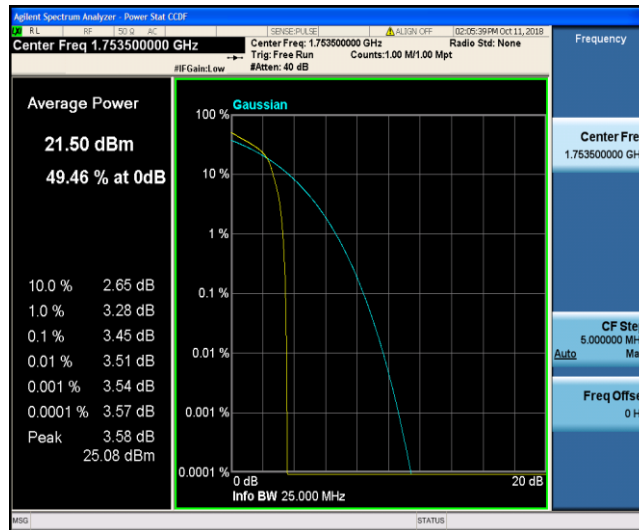

Band4\_3MHz\_16QAM\_19965\_1RB#0

Band4\_3MHz\_16QAM\_19965\_15RB#0

Band4\_3MHz\_16QAM\_20175\_1RB#0

Band4\_3MHz\_16QAM\_20175\_15RB#0

Band4\_3MHz\_16QAM\_20385\_1RB#0

Band4\_3MHz\_16QAM\_20385\_15RB#0

Band4\_5MHz\_QPSK\_19975\_1RB#0