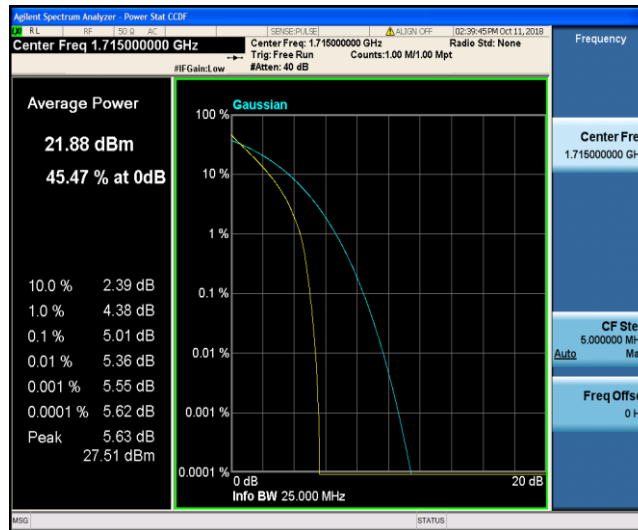

Band4\_5MHz\_16QAM\_20175\_1RB#0

Band4\_5MHz\_16QAM\_20175\_25RB#0

Band4\_5MHz\_16QAM\_20375\_1RB#0

Band4\_5MHz\_16QAM\_20375\_25RB#0

Band4\_10MHz\_QPSK\_20000\_1RB#0

Band4\_10MHz\_QPSK\_20000\_50RB#0

Band4\_10MHz\_QPSK\_20175\_1RB#0