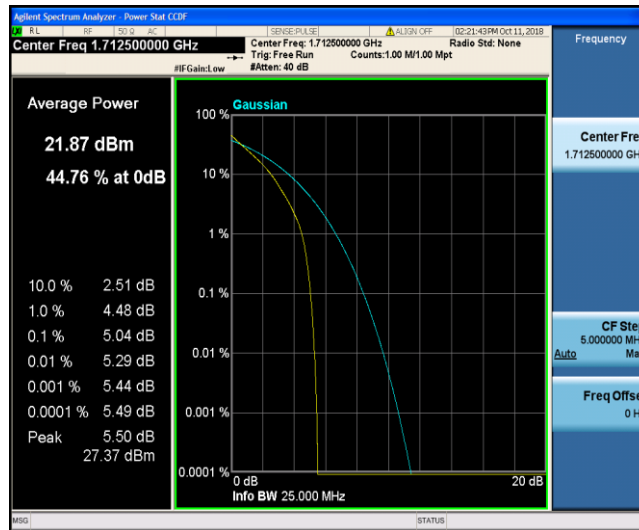

Band4\_3MHz\_16QAM\_19965\_1RB#0

Band4\_3MHz\_16QAM\_19965\_15RB#0

Band4\_3MHz\_16QAM\_20175\_1RB#0

Band4\_3MHz\_16QAM\_20175\_15RB#0

Band4\_3MHz\_16QAM\_20385\_1RB#0

Band4\_3MHz\_16QAM\_20385\_15RB#0

Band4\_5MHz\_QPSK\_19975\_1RB#0