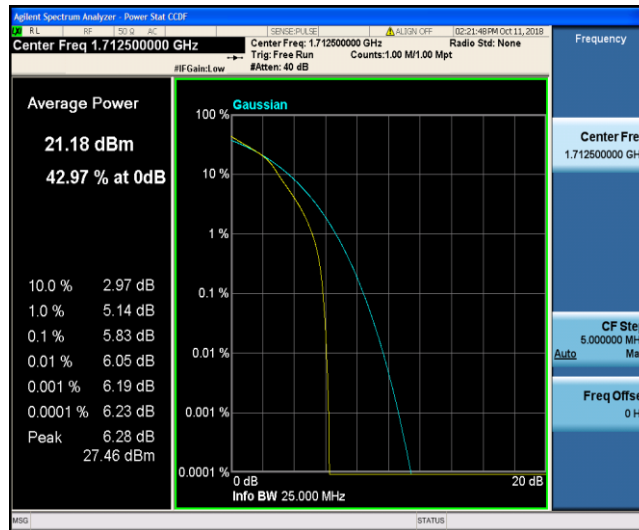

Band4\_5MHz\_QPSK\_19975\_25RB#0

Band4\_5MHz\_QPSK\_20175\_1RB#0

Band4\_5MHz\_QPSK\_20175\_25RB#0

Band4\_5MHz\_QPSK\_20375\_1RB#0

Band4\_5MHz\_QPSK\_20375\_25RB#0

Band4\_5MHz\_16QAM\_19975\_1RB#0

Band4\_5MHz\_16QAM\_19975\_25RB#0