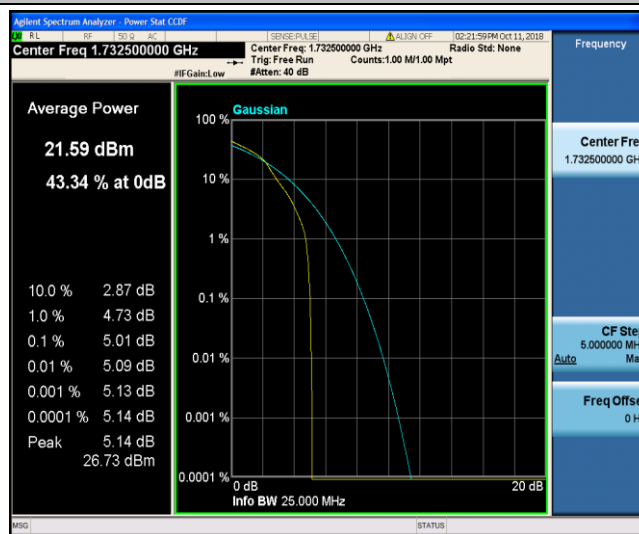

Band4\_5MHz\_QPSK\_19975\_25RB#0

Band4\_5MHz\_QPSK\_20175\_1RB#0

Band4\_5MHz\_QPSK\_20175\_25RB#0

Band4\_5MHz\_QPSK\_20375\_1RB#0

Band4\_5MHz\_QPSK\_20375\_25RB#0

Band4\_5MHz\_16QAM\_19975\_1RB#0

Band4\_5MHz\_16QAM\_19975\_25RB#0