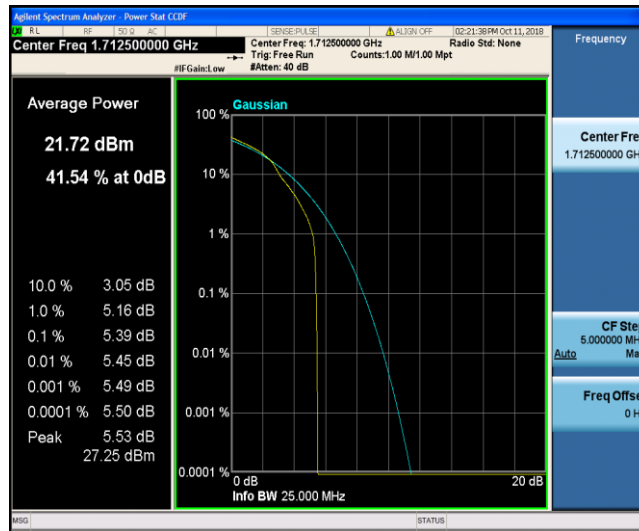

Band4\_5MHz\_QPSK\_19975\_25RB#0

Band4\_5MHz\_QPSK\_20175\_1RB#0

Band4\_5MHz\_QPSK\_20175\_25RB#0

Band4\_5MHz\_QPSK\_20375\_1RB#0

Band4\_5MHz\_QPSK\_20375\_25RB#0

Band4\_5MHz\_16QAM\_19975\_1RB#0

Band4\_5MHz\_16QAM\_19975\_25RB#0