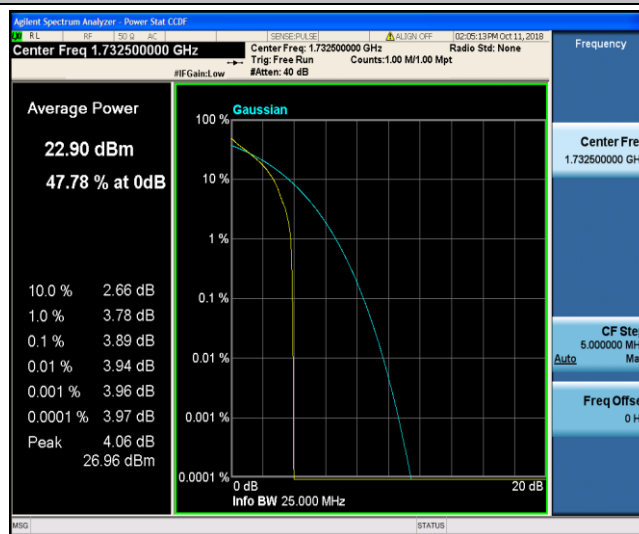

Band4_3MHz_QPSK_19965_15RB#0

Band4_3MHz_QPSK_20175_1RB#0