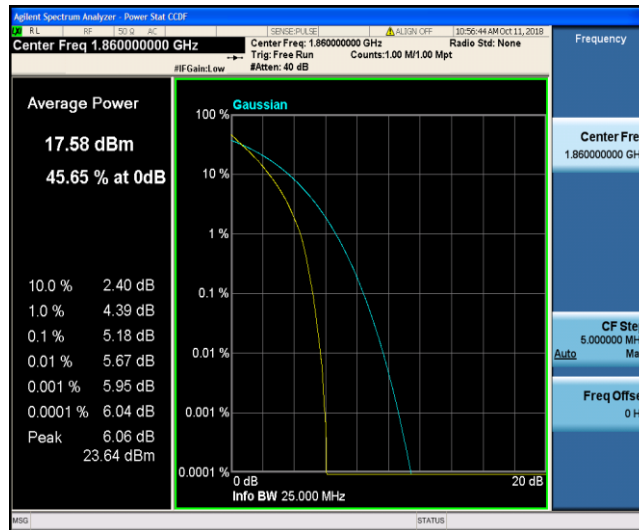

Band2_20MHz_QPSK_18700_1RB#0

Band2_20MHz_QPSK_18700_100RB#0