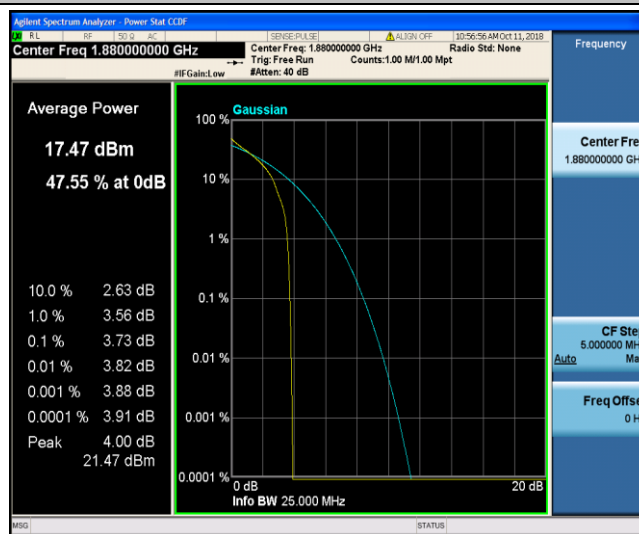

Band2\_15MHz\_16QAM\_19125\_1RB#0

Band2\_15MHz\_16QAM\_19125\_75RB#0

Band2\_20MHz\_QPSK\_18700\_1RB#0

Band2\_20MHz\_QPSK\_18700\_100RB#0

Band2\_20MHz\_QPSK\_18900\_1RB#0

Band2\_20MHz\_QPSK\_18900\_100RB#0

Band2\_20MHz\_QPSK\_19100\_1RB#0