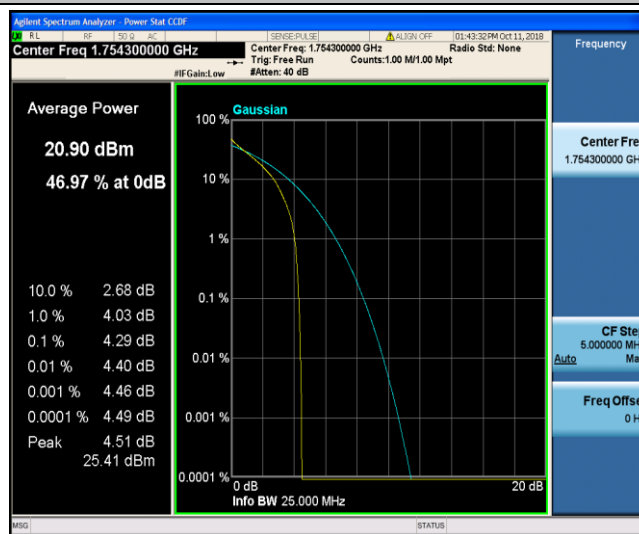

Band2\_20MHz\_16QAM\_19100\_100RB#0

Band4\_1.4MHz\_QPSK\_19957\_1RB#0

Band4\_1.4MHz\_QPSK\_19957\_6RB#0

Band4\_1.4MHz\_QPSK\_20175\_1RB#0

Band4\_1.4MHz\_QPSK\_20175\_6RB#0

Band4\_1.4MHz\_QPSK\_20393\_1RB#0