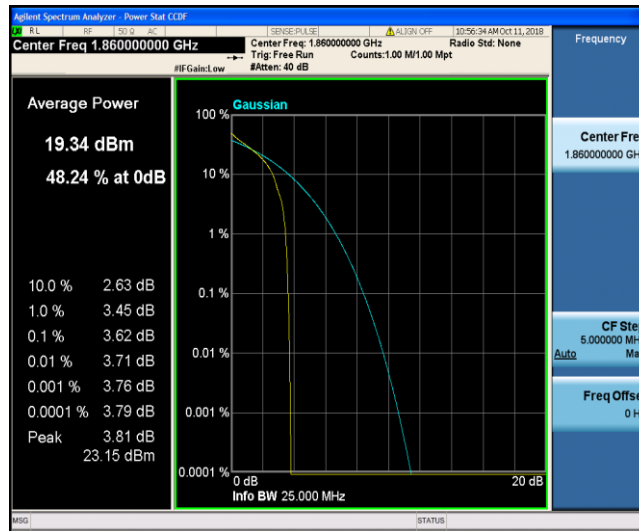

Band2_15MHz_16QAM_19125_75RB#0

Band2_20MHz_QPSK_18700_1RB#0