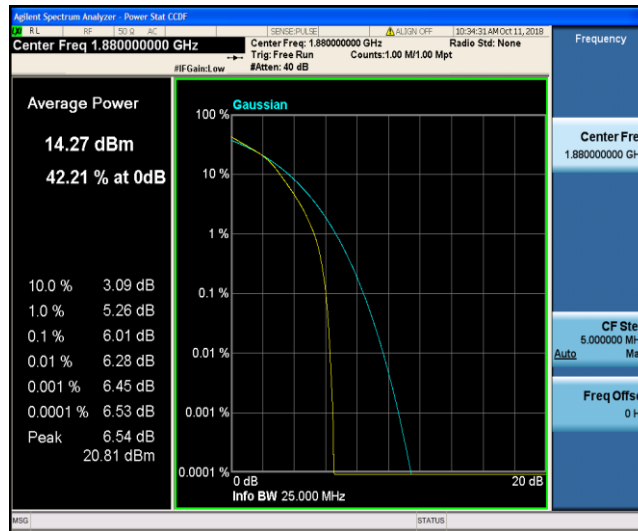

Band2\_15MHz\_QPSK\_18900\_75RB#0

Band2\_15MHz\_QPSK\_19125\_1RB#0

Band2\_15MHz\_QPSK\_19125\_75RB#0

Band2\_15MHz\_16QAM\_18675\_1RB#0

Band2\_15MHz\_16QAM\_18675\_75RB#0

Band2\_15MHz\_16QAM\_18900\_1RB#0

Band2\_15MHz\_16QAM\_18900\_75RB#0