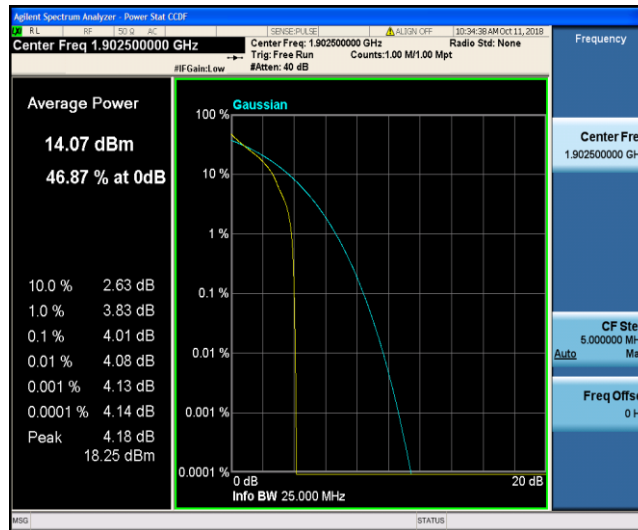

Band2\_15MHz\_QPSK\_18900\_75RB#0

Band2\_15MHz\_QPSK\_19125\_1RB#0

Band2\_15MHz\_QPSK\_19125\_75RB#0

Band2\_15MHz\_16QAM\_18675\_1RB#0

Band2\_15MHz\_16QAM\_18675\_75RB#0

Band2\_15MHz\_16QAM\_18900\_1RB#0

Band2\_15MHz\_16QAM\_18900\_75RB#0