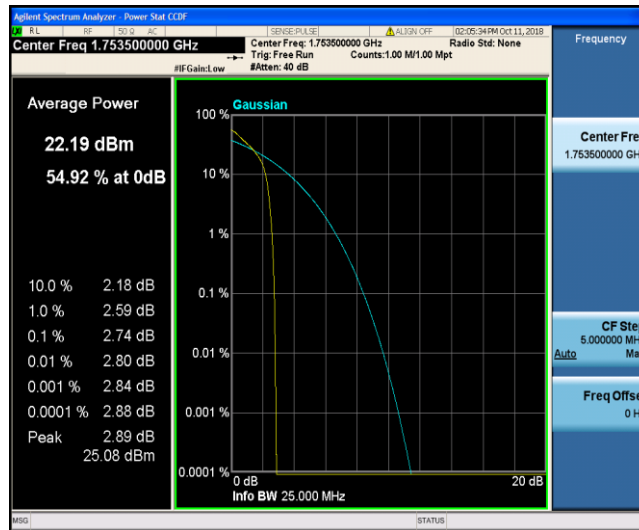

Band4\_1.4MHz\_16QAM\_20393\_6RB#0

Band4\_3MHz\_QPSK\_19965\_1RB#0

Band4\_3MHz\_QPSK\_19965\_15RB#0

Band4\_3MHz\_QPSK\_20175\_1RB#0

Band4\_3MHz\_QPSK\_20175\_15RB#0

Band4\_3MHz\_QPSK\_20385\_1RB#0

Band4\_3MHz\_QPSK\_20385\_15RB#0