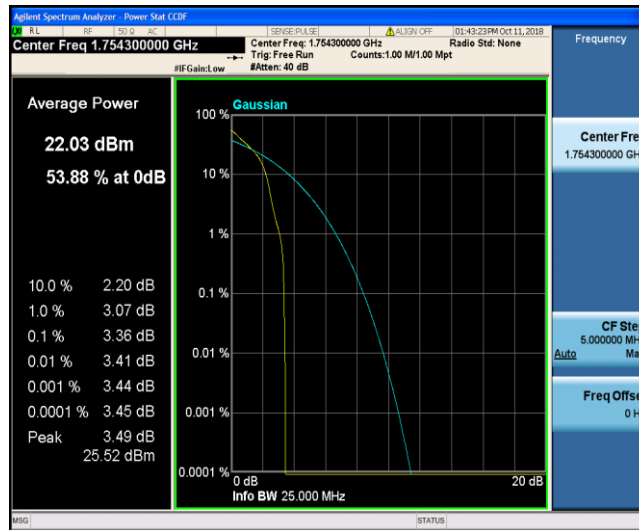

Band2\_20MHz\_16QAM\_19100\_100RB#0

Band4\_1.4MHz\_QPSK\_19957\_1RB#0

Band4\_1.4MHz\_QPSK\_19957\_6RB#0

Band4\_1.4MHz\_QPSK\_20175\_1RB#0

Band4\_1.4MHz\_QPSK\_20175\_6RB#0

Band4\_1.4MHz\_QPSK\_20393\_1RB#0