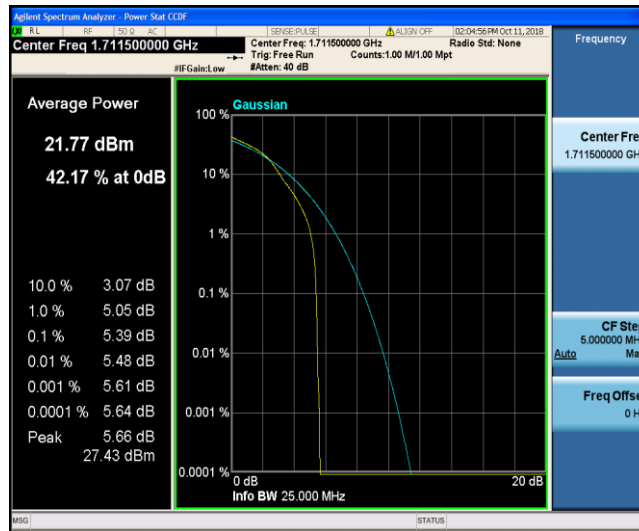

Band4\_1.4MHz\_16QAM\_20393\_6RB#0

Band4\_3MHz\_QPSK\_19965\_1RB#0

Band4\_3MHz\_QPSK\_19965\_15RB#0

Band4\_3MHz\_QPSK\_20175\_1RB#0

Band4\_3MHz\_QPSK\_20175\_15RB#0

Band4\_3MHz\_QPSK\_20385\_1RB#0

Band4\_3MHz\_QPSK\_20385\_15RB#0