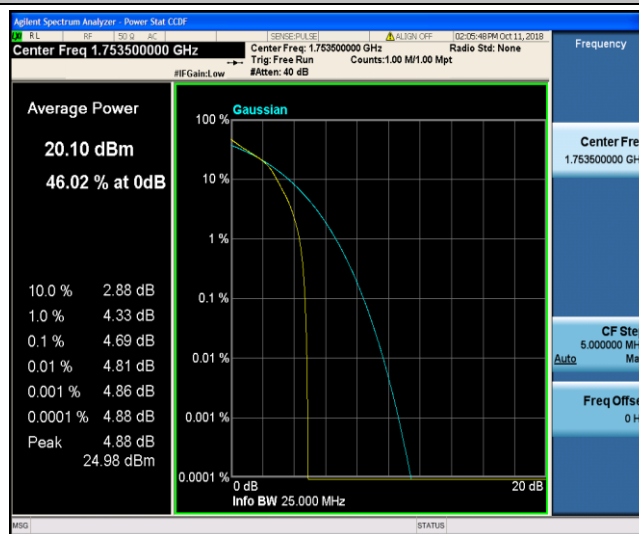

Band4\_3MHz\_16QAM\_19965\_1RB#0

Band4\_3MHz\_16QAM\_19965\_15RB#0

Band4\_3MHz\_16QAM\_20175\_1RB#0

Band4\_3MHz\_16QAM\_20175\_15RB#0

Band4\_3MHz\_16QAM\_20385\_1RB#0

Band4\_3MHz\_16QAM\_20385\_15RB#0

Band4\_5MHz\_QPSK\_19975\_1RB#0