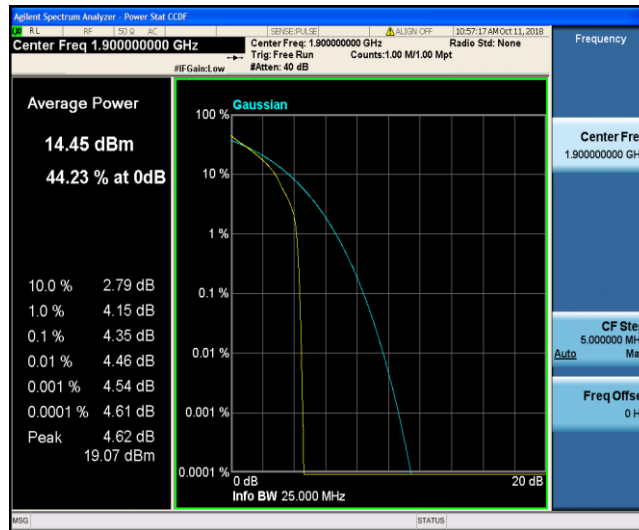

Band2\_15MHz\_16QAM\_19125\_1RB#0

Band2\_15MHz\_16QAM\_19125\_75RB#0

Band2\_20MHz\_QPSK\_18700\_1RB#0

Band2\_20MHz\_QPSK\_18700\_100RB#0

Band2\_20MHz\_QPSK\_18900\_1RB#0

Band2\_20MHz\_QPSK\_18900\_100RB#0

Band2\_20MHz\_QPSK\_19100\_1RB#0