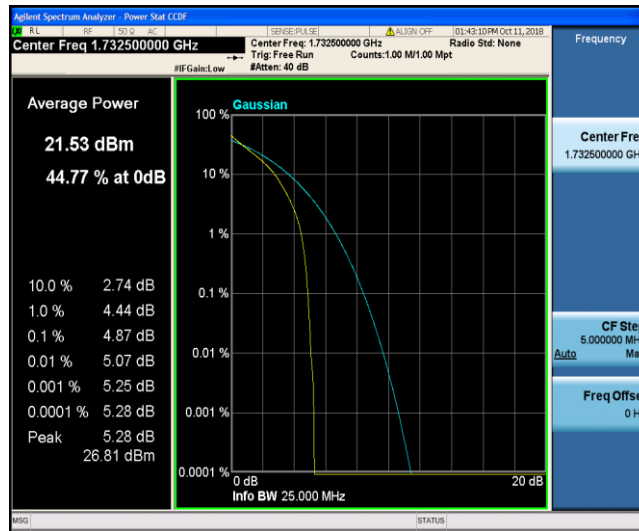

Band2\_20MHz\_16QAM\_19100\_100RB#0

Band4\_1.4MHz\_QPSK\_19957\_1RB#0

Band4\_1.4MHz\_QPSK\_19957\_6RB#0

Band4\_1.4MHz\_QPSK\_20175\_1RB#0

Band4\_1.4MHz\_QPSK\_20175\_6RB#0

Band4\_1.4MHz\_QPSK\_20393\_1RB#0