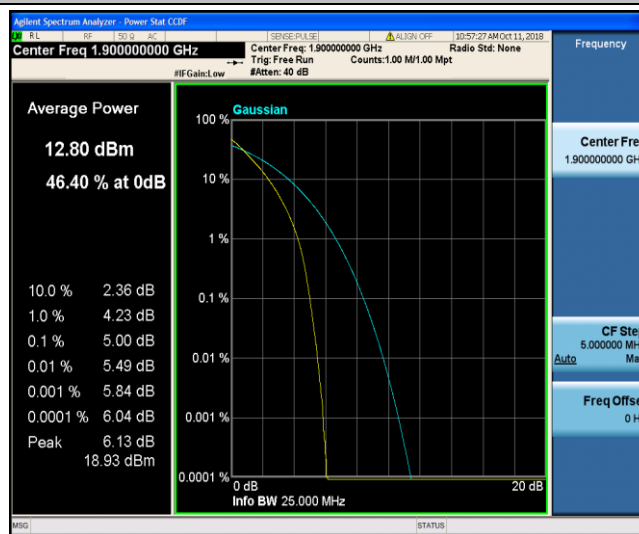

Band2\_15MHz\_16QAM\_19125\_1RB#0

Band2\_15MHz\_16QAM\_19125\_75RB#0

Band2\_20MHz\_QPSK\_18700\_1RB#0

Band2\_20MHz\_QPSK\_18700\_100RB#0

Band2\_20MHz\_QPSK\_18900\_1RB#0

Band2\_20MHz\_QPSK\_18900\_100RB#0

Band2\_20MHz\_QPSK\_19100\_1RB#0