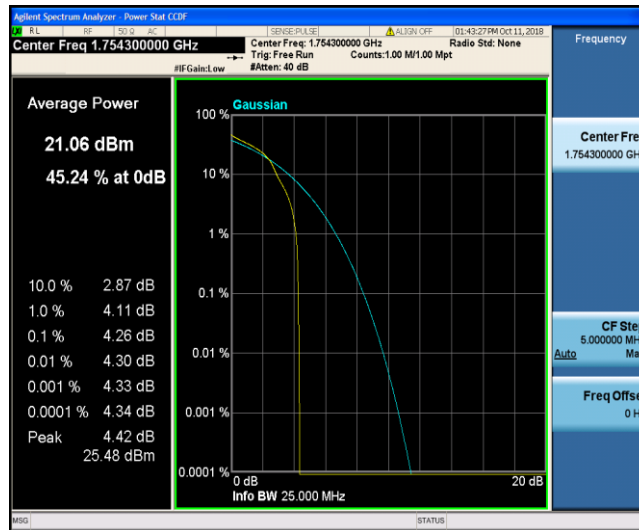

Band4\_1.4MHz\_QPSK\_20393\_6RB#0

Band4\_1.4MHz\_16QAM\_19957\_1RB#0

Band4\_1.4MHz\_16QAM\_19957\_6RB#0

Band4\_1.4MHz\_16QAM\_20175\_1RB#0

Band4\_1.4MHz\_16QAM\_20175\_6RB#0

Band4\_1.4MHz\_16QAM\_20393\_1RB#0