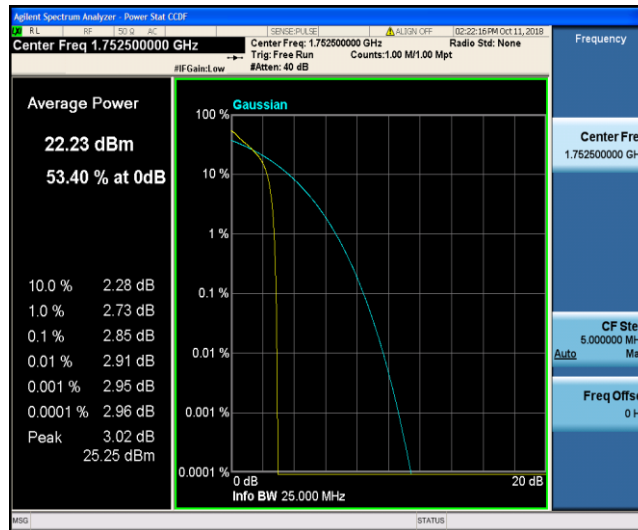

Band4\_5MHz\_QPSK\_19975\_25RB#0

Band4\_5MHz\_QPSK\_20175\_1RB#0

Band4\_5MHz\_QPSK\_20175\_25RB#0

Band4\_5MHz\_QPSK\_20375\_1RB#0

Band4\_5MHz\_QPSK\_20375\_25RB#0

Band4\_5MHz\_16QAM\_19975\_1RB#0

Band4\_5MHz\_16QAM\_19975\_25RB#0