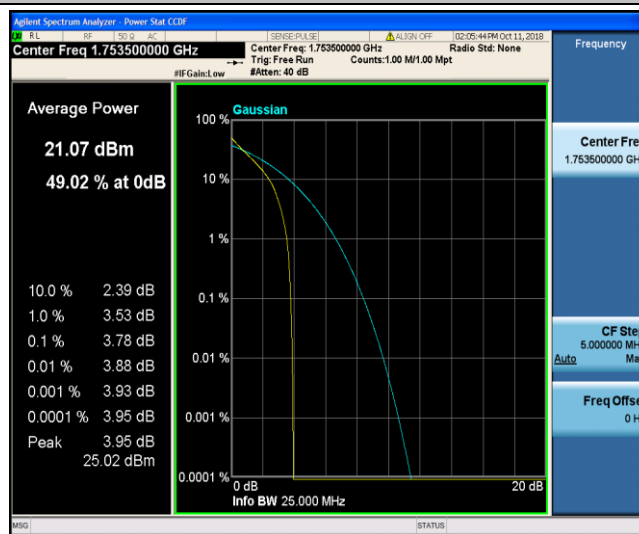

Band4\_1.4MHz\_16QAM\_20393\_6RB#0

Band4\_3MHz\_QPSK\_19965\_1RB#0

Band4\_3MHz\_QPSK\_19965\_15RB#0

Band4\_3MHz\_QPSK\_20175\_1RB#0

Band4\_3MHz\_QPSK\_20175\_15RB#0

Band4\_3MHz\_QPSK\_20385\_1RB#0

Band4\_3MHz\_QPSK\_20385\_15RB#0