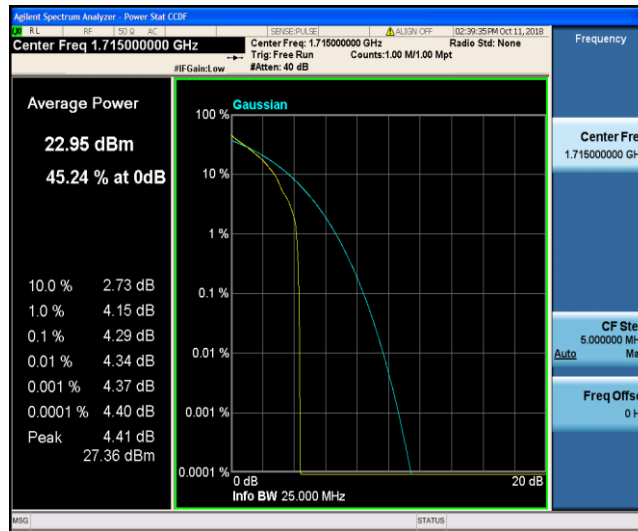

Band4\_5MHz\_16QAM\_20175\_1RB#0

Band4\_5MHz\_16QAM\_20175\_25RB#0

Band4\_5MHz\_16QAM\_20375\_1RB#0

Band4\_5MHz\_16QAM\_20375\_25RB#0

Band4\_10MHz\_QPSK\_20000\_1RB#0

Band4\_10MHz\_QPSK\_20000\_50RB#0

Band4\_10MHz\_QPSK\_20175\_1RB#0