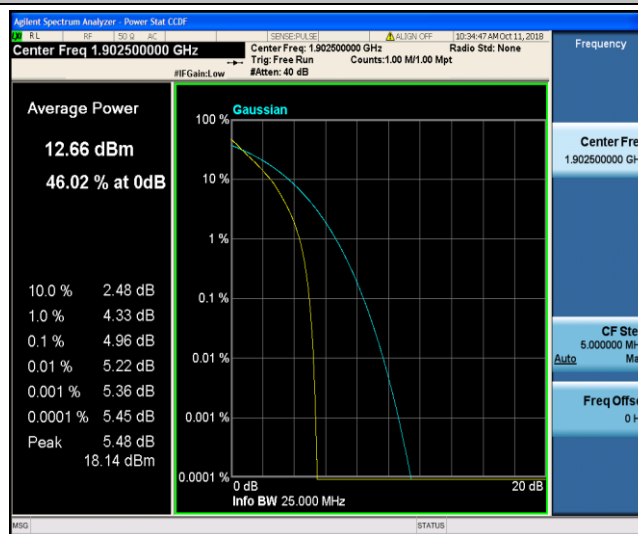

Band2\_15MHz\_QPSK\_18900\_75RB#0

Band2\_15MHz\_QPSK\_19125\_1RB#0

Band2\_15MHz\_QPSK\_19125\_75RB#0

Band2\_15MHz\_16QAM\_18675\_1RB#0

Band2\_15MHz\_16QAM\_18675\_75RB#0

Band2\_15MHz\_16QAM\_18900\_1RB#0

Band2\_15MHz\_16QAM\_18900\_75RB#0