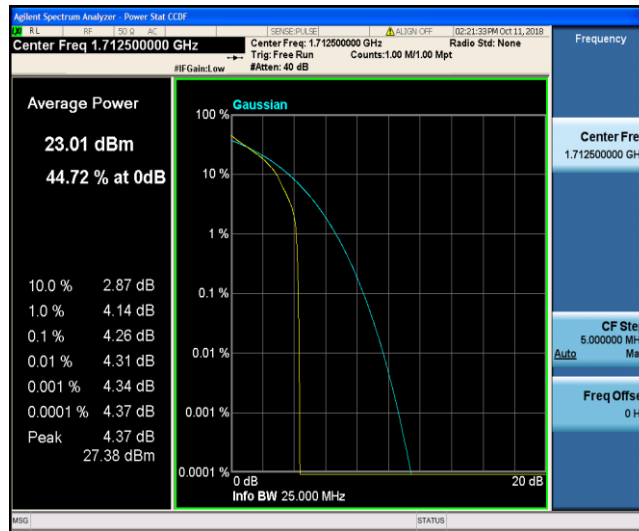

Band4\_3MHz\_16QAM\_19965\_1RB#0

Band4\_3MHz\_16QAM\_19965\_15RB#0

Band4\_3MHz\_16QAM\_20175\_1RB#0

Band4\_3MHz\_16QAM\_20175\_15RB#0

Band4\_3MHz\_16QAM\_20385\_1RB#0

Band4\_3MHz\_16QAM\_20385\_15RB#0

Band4\_5MHz\_QPSK\_19975\_1RB#0