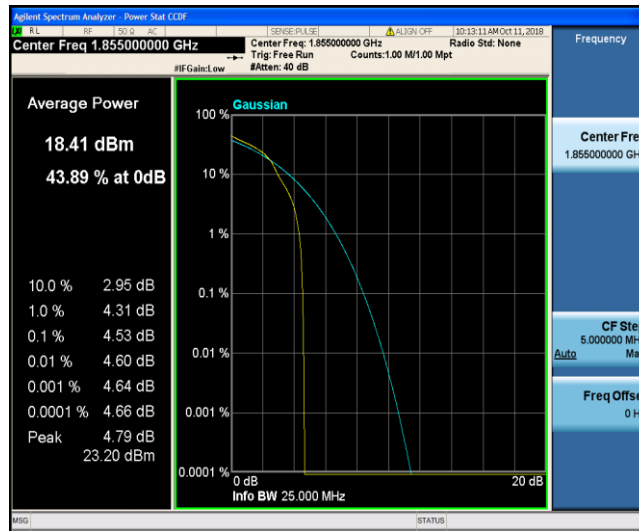

Band2\_10MHz\_QPSK\_18650\_1RB#0

Band2\_10MHz\_QPSK\_18650\_50RB#0

Band2\_10MHz\_QPSK\_18900\_1RB#0

Band2\_10MHz\_QPSK\_18900\_50RB#0

Band2\_10MHz\_QPSK\_19150\_1RB#0

Band2\_10MHz\_QPSK\_19150\_50RB#0

Band2\_10MHz\_16QAM\_18650\_1RB#0