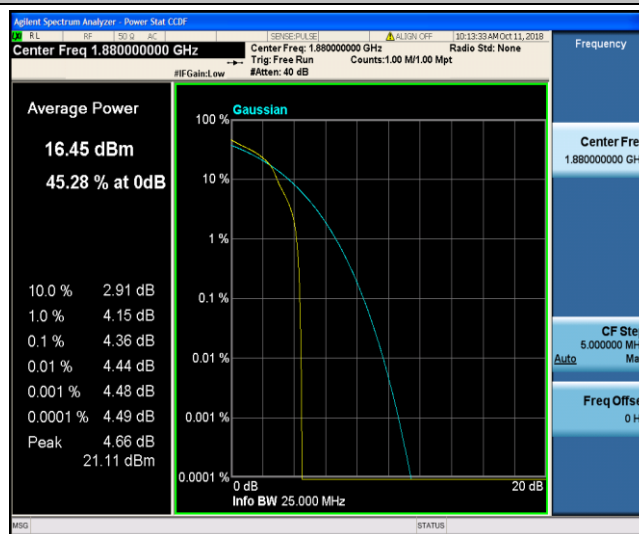

Band2_10MHz_16QAM_18900_1RB#0