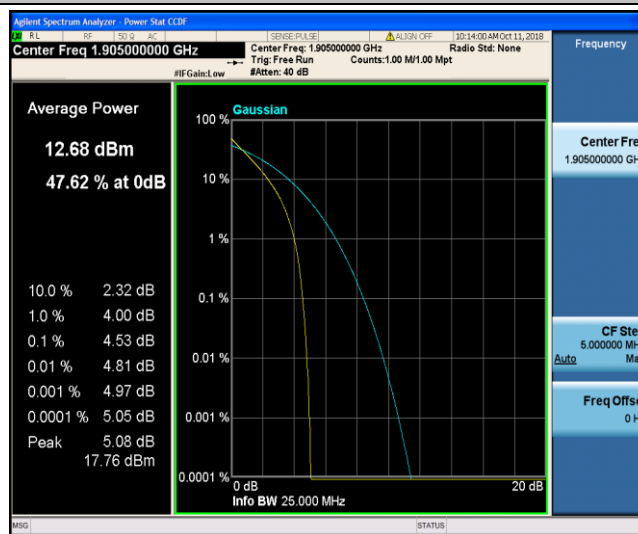

Band2\_10MHz\_QPSK\_18650\_1RB#0

Band2\_10MHz\_QPSK\_18650\_50RB#0

Band2\_10MHz\_QPSK\_18900\_1RB#0

Band2\_10MHz\_QPSK\_18900\_50RB#0

Band2\_10MHz\_QPSK\_19150\_1RB#0

Band2\_10MHz\_QPSK\_19150\_50RB#0

Band2\_10MHz\_16QAM\_18650\_1RB#0