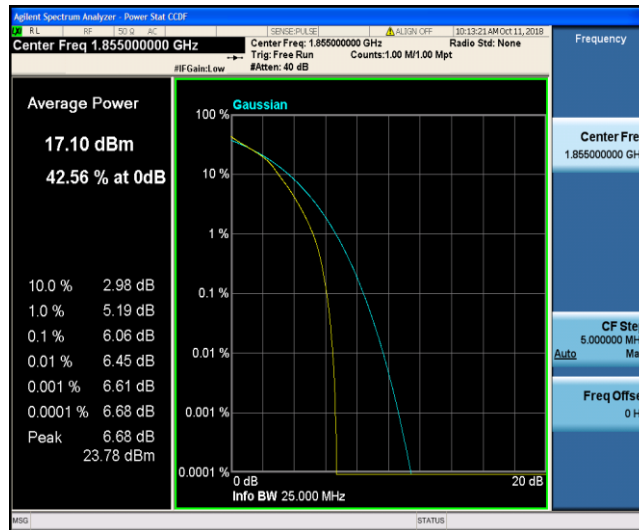

Band2\_10MHz\_QPSK\_18650\_1RB#0

Band2\_10MHz\_QPSK\_18650\_50RB#0

Band2\_10MHz\_QPSK\_18900\_1RB#0

Band2\_10MHz\_QPSK\_18900\_50RB#0

Band2\_10MHz\_QPSK\_19150\_1RB#0

Band2\_10MHz\_QPSK\_19150\_50RB#0

Band2\_10MHz\_16QAM\_18650\_1RB#0