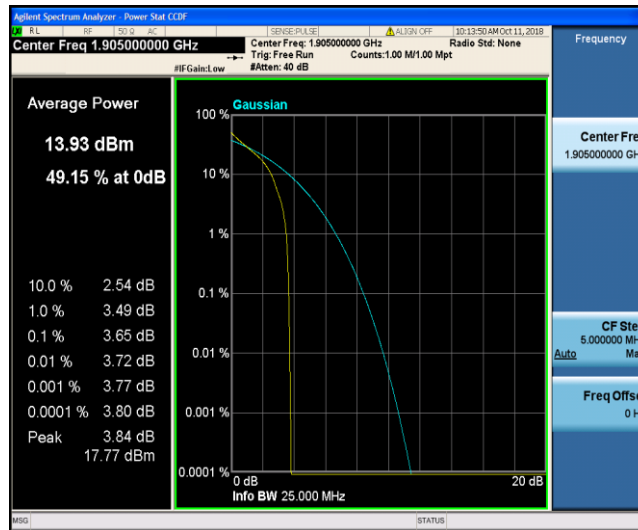

Band2\_10MHz\_QPSK\_18650\_1RB#0

Band2\_10MHz\_QPSK\_18650\_50RB#0

Band2\_10MHz\_QPSK\_18900\_1RB#0

Band2\_10MHz\_QPSK\_18900\_50RB#0

Band2\_10MHz\_QPSK\_19150\_1RB#0

Band2\_10MHz\_QPSK\_19150\_50RB#0

Band2\_10MHz\_16QAM\_18650\_1RB#0