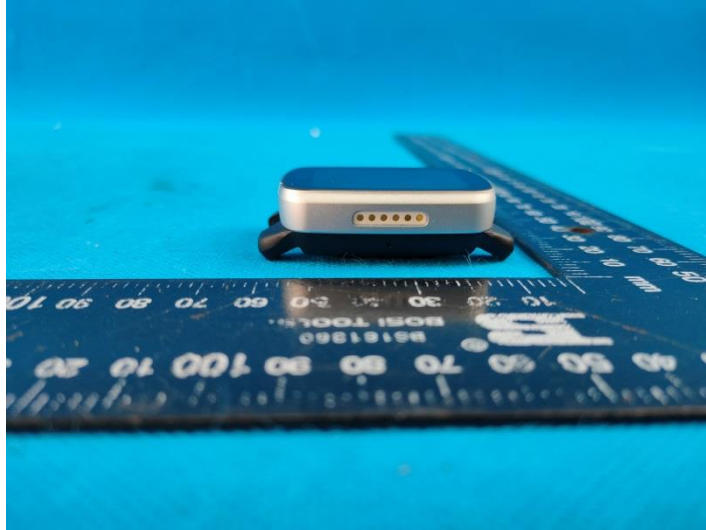

7. EXTERNAL AND INTERNAL PHOTOS OF THE EUT EXTERNAL PHOTOS OF THE EUT

Power Adapter

Model: TPA-147C050100UU01

Input: 100-240V~, 50/60Hz, 0.2A

Output: 5.0V $\overline{=}$ 1.0A

SHENZHEN TIANYIN ELECTRONICS CO., LTD.