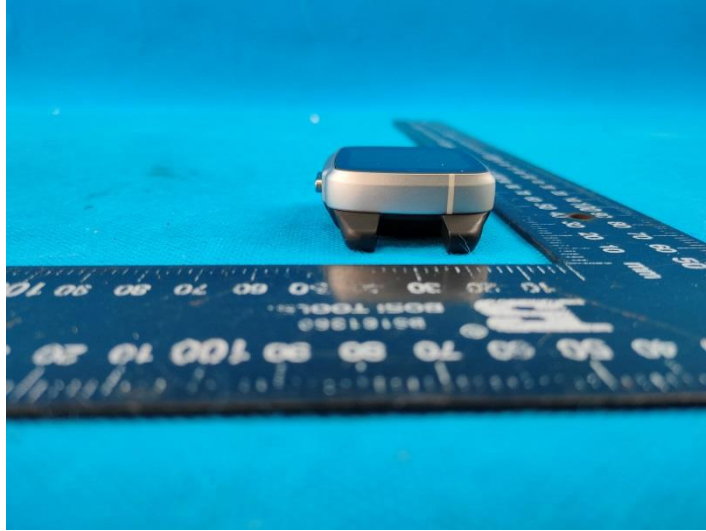

7. EXTERNAL AND INTERNAL PHOTOS OF THE EUT EXTERNAL PHOTOS OF THE EUT

Power Adapter

Model: TPA-147C050100UU01

Input: 100-240V~, 50/60Hz, 0.2A

Output: 5.0V $\overline{=}$ 1.0A

SHENZHEN TIANYIN ELECTRONICS CO., LTD.