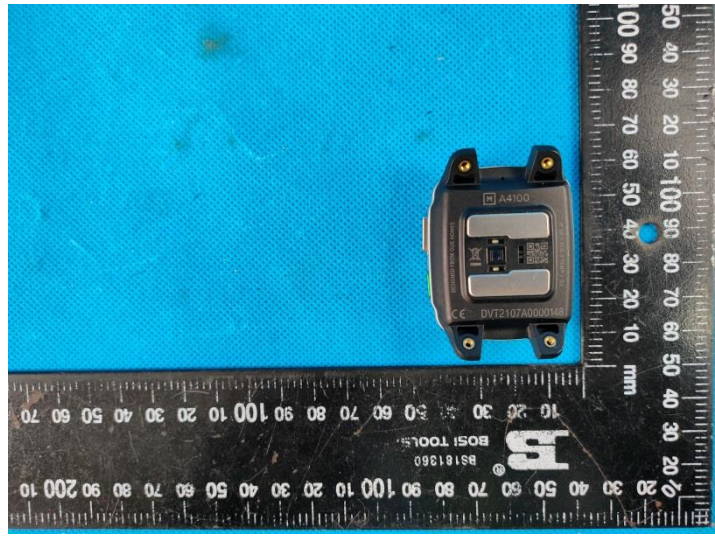

7. EXTERNAL AND INTERNAL PHOTOS OF THE EUT EXTERNAL PHOTOS OF THE EUT

Power Adapter

Model: TPA-147C050100UU01

Input: 100-240V~, 50/60Hz, 0.2A

Output: 5.0V $\overline{=}$ 1.0A

SHENZHEN TIANYIN ELECTRONICS CO., LTD.