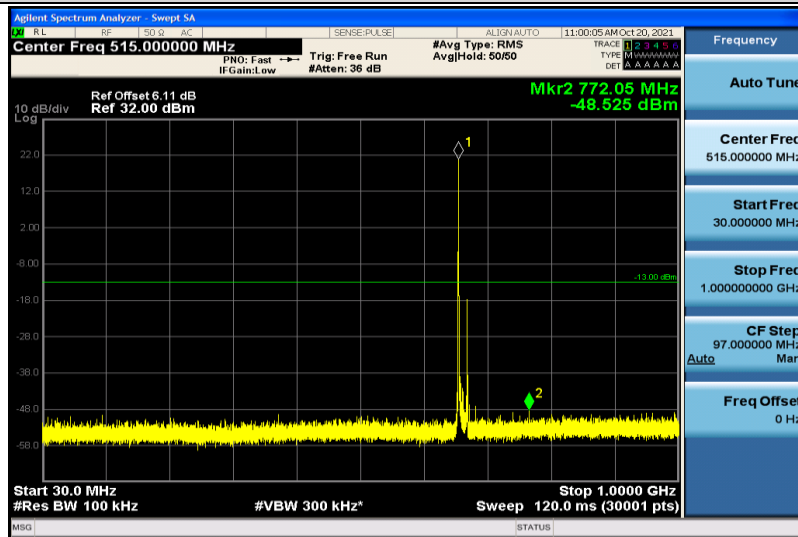

Band71-15MHz-16QAM-133197-1RB#0-30~1000MHz