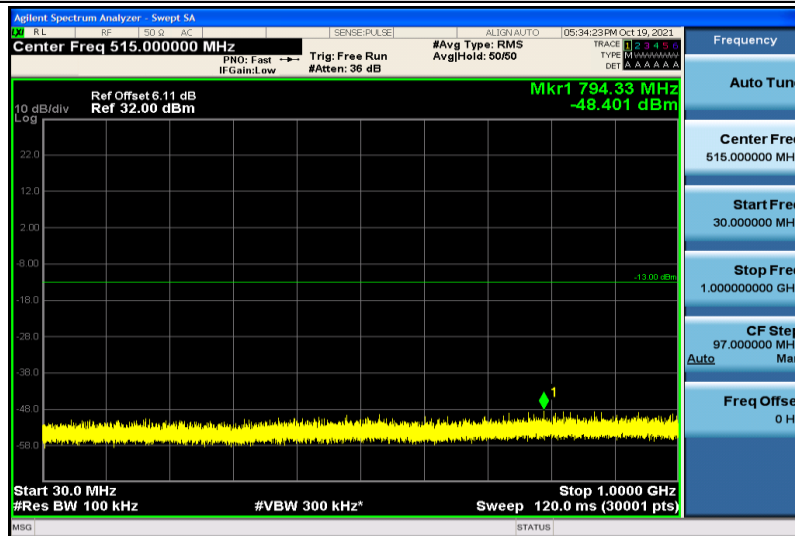

Band66-10MHz-16QAM-132322-1RB#0-1000~26000MHz

Band66-10MHz-16QAM-132622-1RB#0-30~1000MHz

Band66-10MHz-16QAM-132622-1RB#0-1000~26000MHz

Band66-15MHz-QPSK-132047-1RB#0-30~1000MHz

Band66-15MHz-QPSK-132047-1RB#0-1000~26000MHz