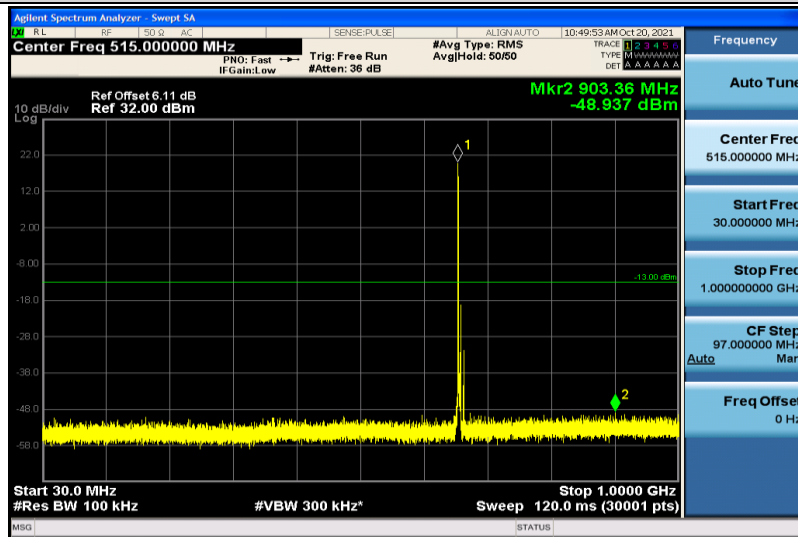

Band71-5MHz-QPSK-133147-1RB#0-30~1000MHz