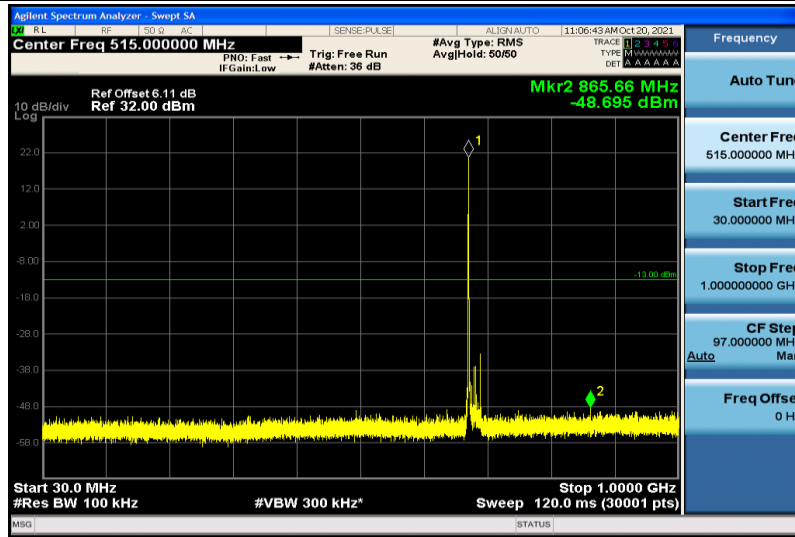

Band71-20MHz-QPSK-133372-1RB#0-30~1000MHz