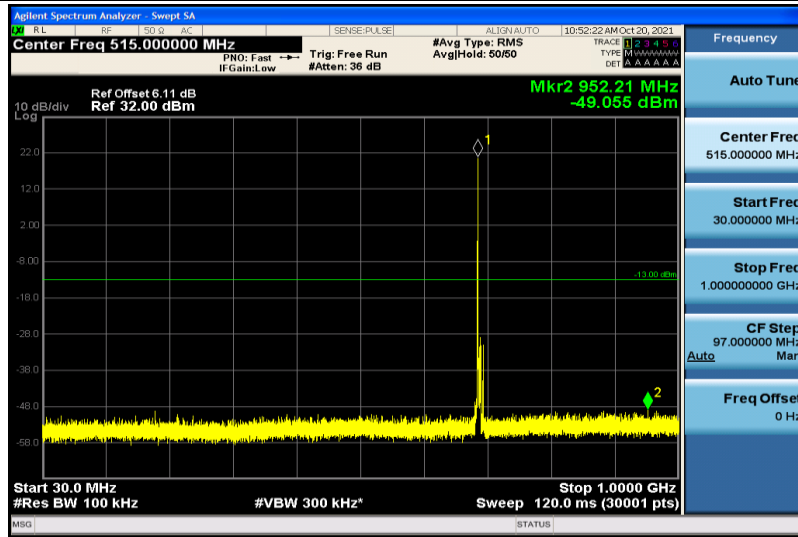

Band71-5MHz-QPSK-133447-1RB#0-30~1000MHz