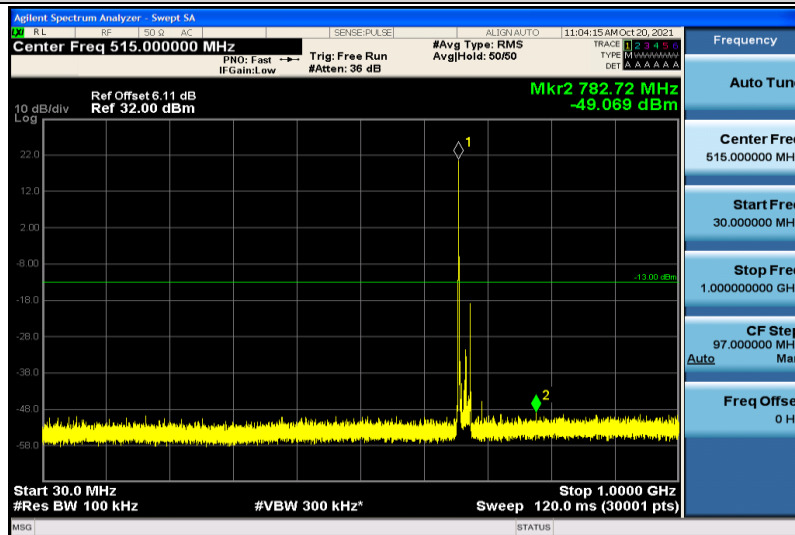

Band71-20MHz-QPSK-133222-1RB#0-30~1000MHz