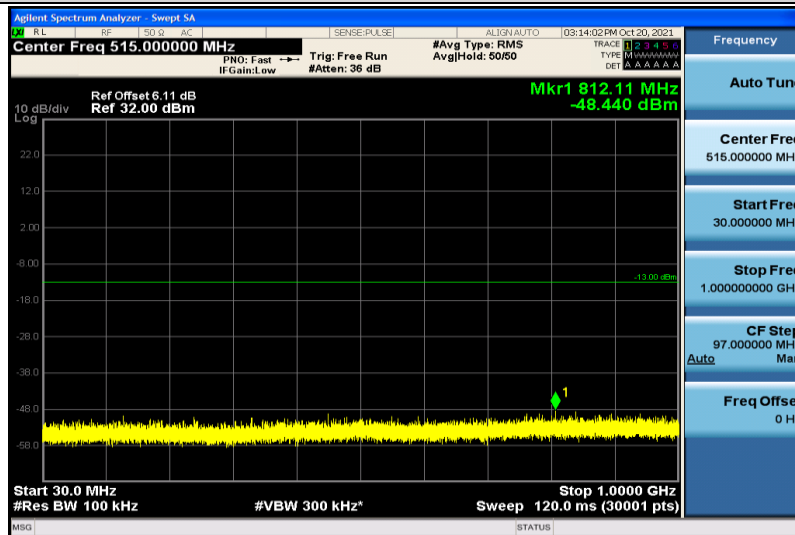

Band66-20MHz-16QAM-132072-1RB#0-30~1000MHz