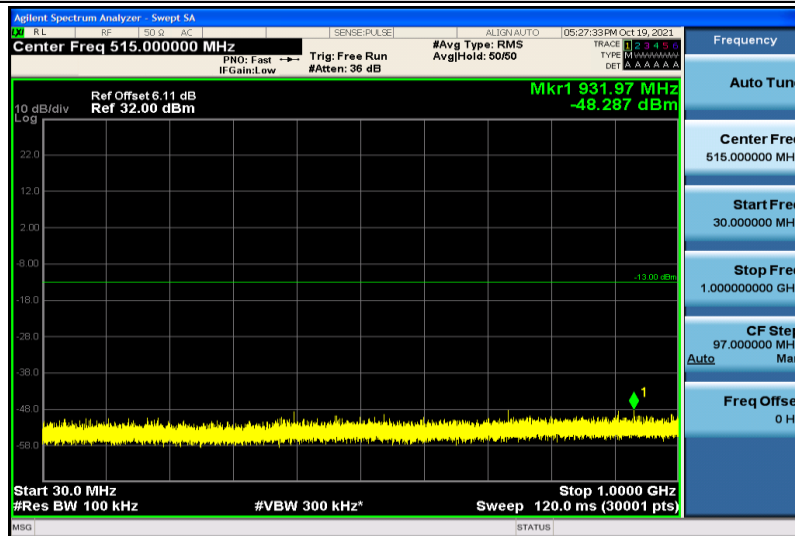

Band66-10MHz-QPSK-132622-1RB#0-30~1000MHz

Band66-10MHz-QPSK-132622-1RB#0-1000~26000MHz

Band66-10MHz-16QAM-132022-1RB#0-30~1000MHz

Band66-10MHz-16QAM-132022-1RB#0-1000~26000MHz

Band66-10MHz-16QAM-132322-1RB#0-30~1000MHz