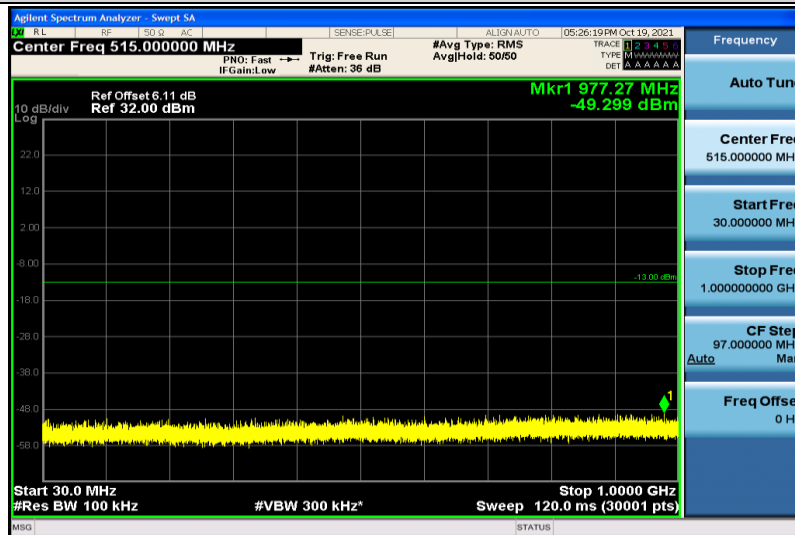

Band66-10MHz-QPSK-132622-1RB#0-30~1000MHz

Band66-10MHz-QPSK-132622-1RB#0-1000~26000MHz

Band66-10MHz-16QAM-132022-1RB#0-30~1000MHz

Band66-10MHz-16QAM-132022-1RB#0-1000~26000MHz

Band66-10MHz-16QAM-132322-1RB#0-30~1000MHz