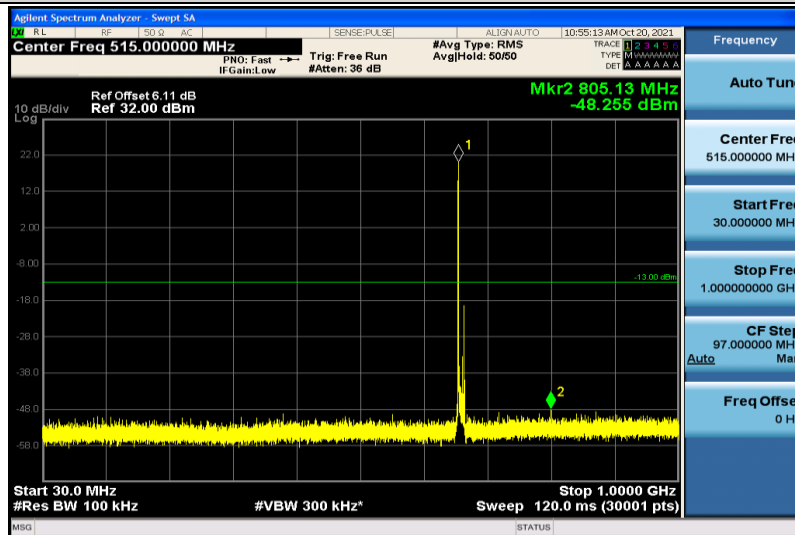

Band71-10MHz-QPSK-133172-1RB#0-1000~26000MHz

Band71-10MHz-QPSK-133297-1RB#0-30~1000MHz

Band71-10MHz-QPSK-133297-1RB#0-1000~26000MHz

Band71-10MHz-QPSK-133422-1RB#0-30~1000MHz

Band71-10MHz-QPSK-133422-1RB#0-1000~26000MHz