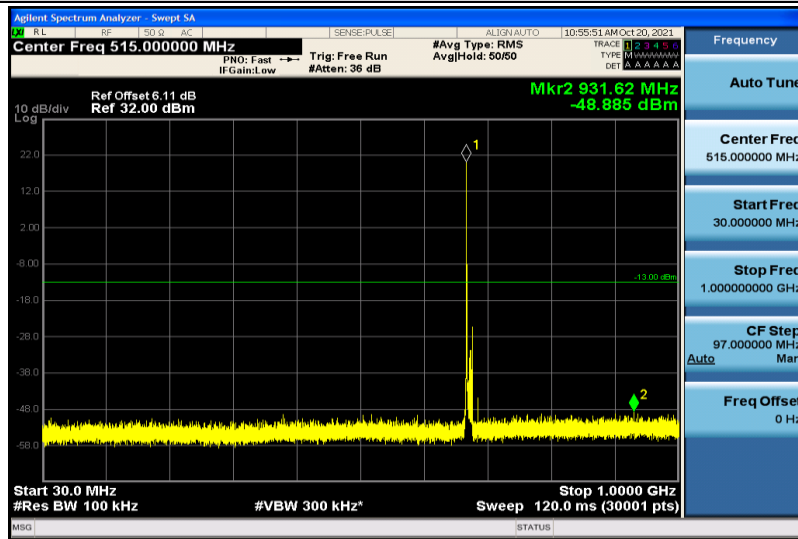

Band71-10MHz-QPSK-133297-1RB#0-30~1000MHz