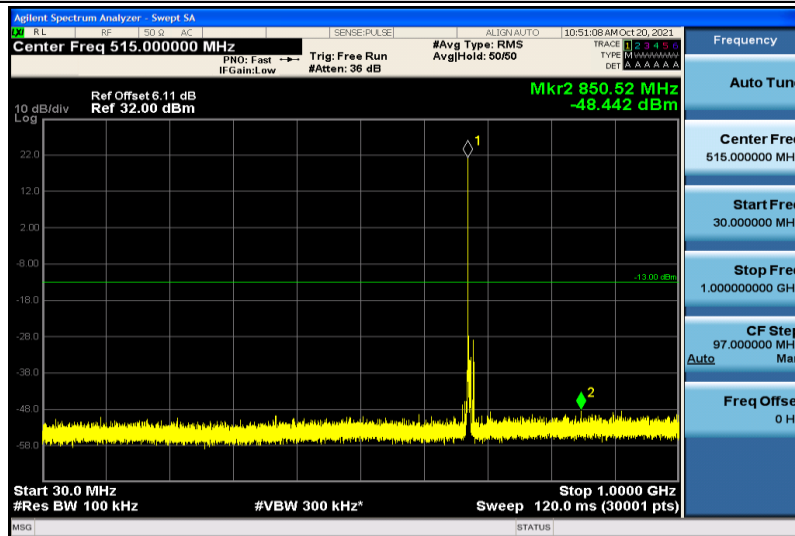

Band66-20MHz-16QAM-132572-1RB#0-30~1000MHz

Band66-20MHz-16QAM-132572-1RB#0-1000~26000MHz

Band71-5MHz-QPSK-133147-1RB#0-30~1000MHz

Band71-5MHz-QPSK-133147-1RB#0-1000~26000MHz

Band71-5MHz-QPSK-133297-1RB#0-30~1000MHz