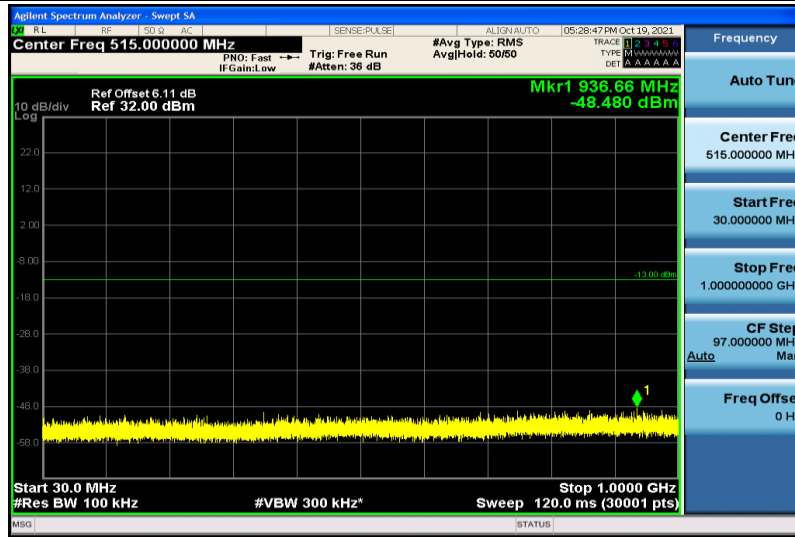

Band66-10MHz-16QAM-132622-1RB#0-30~1000MHz