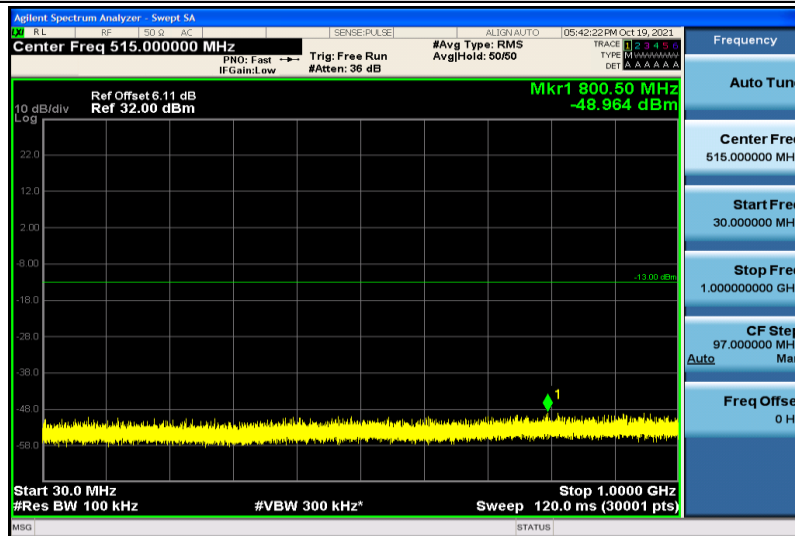

Band66-20MHz-16QAM-132322-1RB#0-30~1000MHz