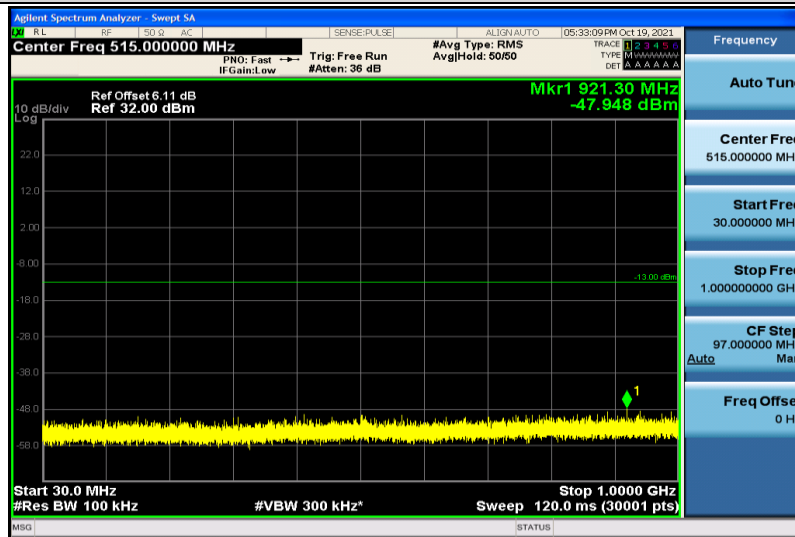

Band66-15MHz-QPSK-132047-1RB#0-30~1000MHz