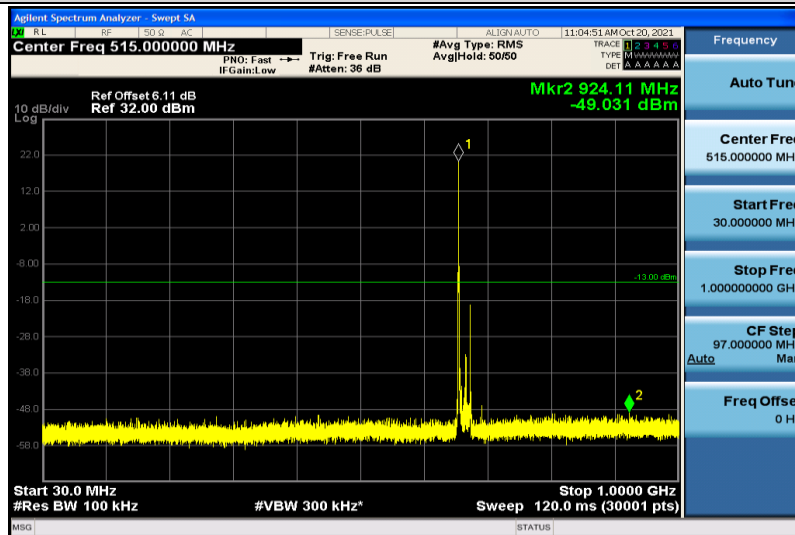

Band71-20MHz-QPSK-133322-1RB#0-30~1000MHz

Band71-20MHz-QPSK-133322-1RB#0-1000~26000MHz

Band71-20MHz-QPSK-133372-1RB#0-30~1000MHz

Band71-20MHz-QPSK-133372-1RB#0-1000~26000MHz

Band71-20MHz-16QAM-133222-1RB#0-30~1000MHz