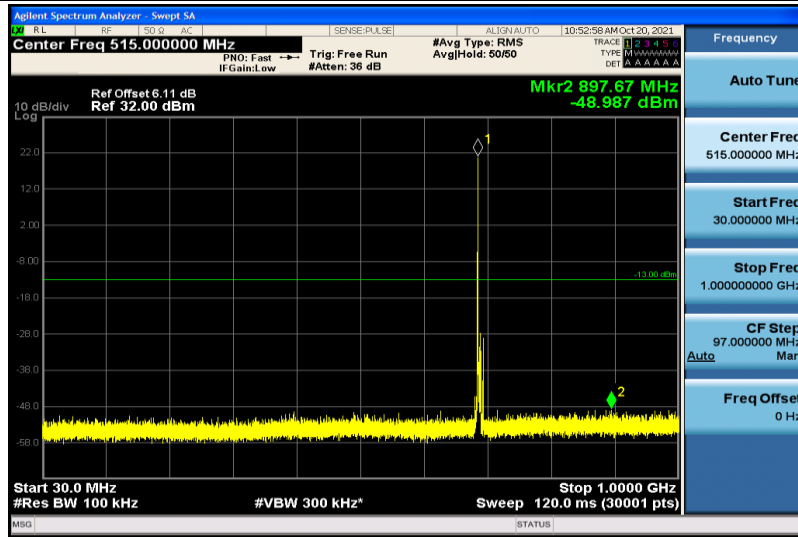

Band71-5MHz-16QAM-133447-1RB#0-30~1000MHz