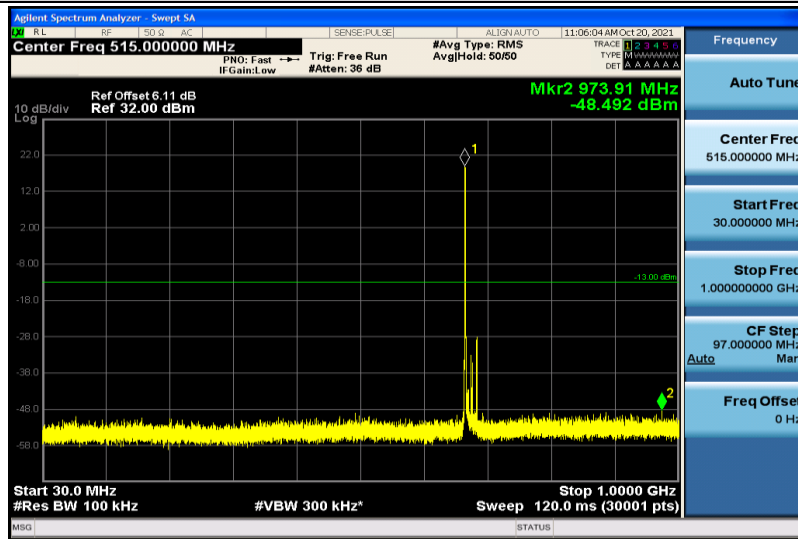

Band71-20MHz-16QAM-133322-1RB#0-30~1000MHz