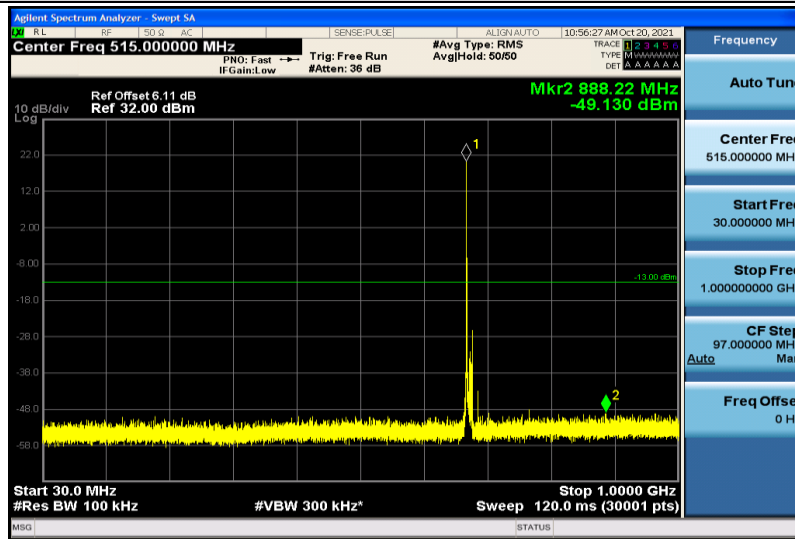

Band71-10MHz-16QAM-133297-1RB#0-30~1000MHz