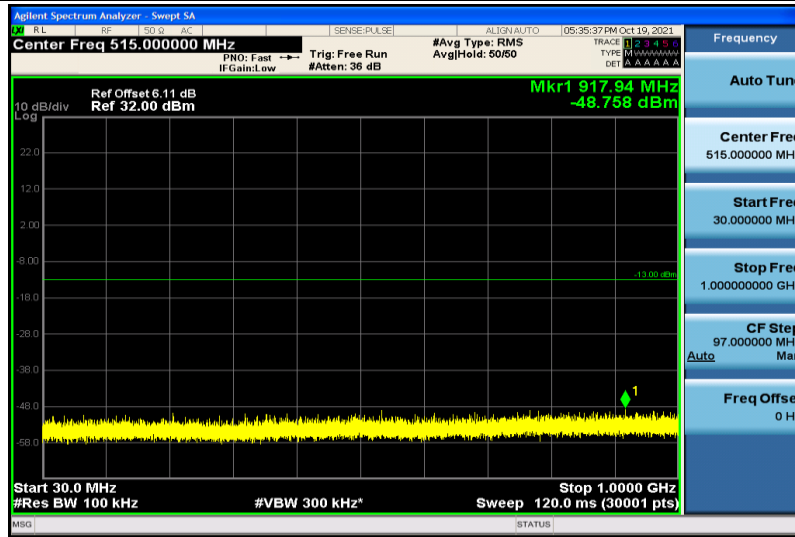

Band66-15MHz-QPSK-132597-1RB#0-30~1000MHz