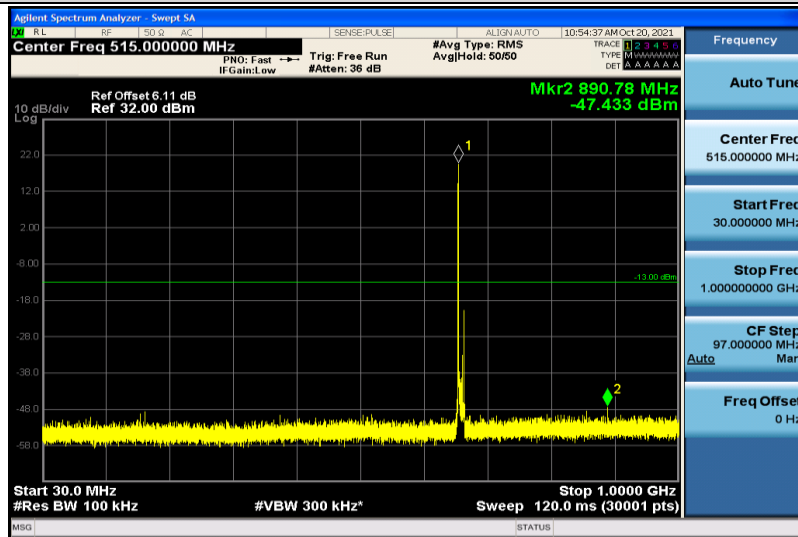

Band71-5MHz-16QAM-133297-1RB#0-30~1000MHz

Band71-5MHz-16QAM-133297-1RB#0-1000~26000MHz

Band71-5MHz-16QAM-133447-1RB#0-30~1000MHz

Band71-5MHz-16QAM-133447-1RB#0-1000~26000MHz

Band71-10MHz-QPSK-133172-1RB#0-30~1000MHz