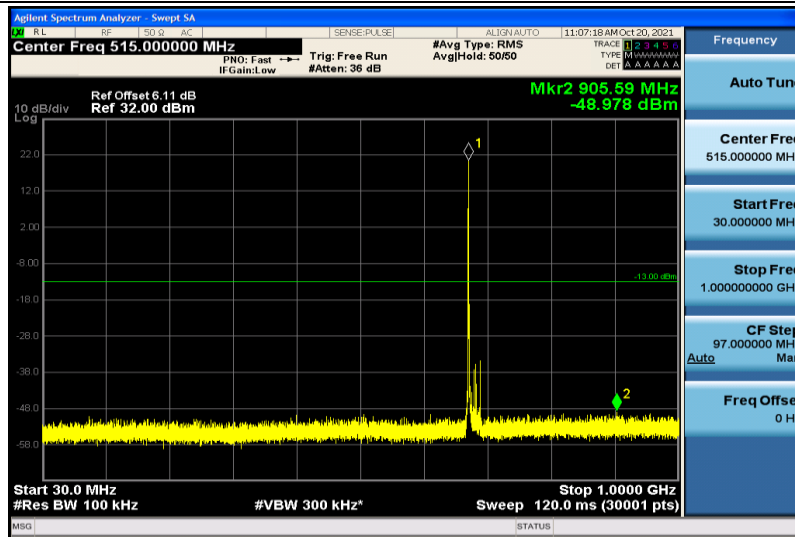

Band71-20MHz-16QAM-133372-1RB#0-30~1000MHz