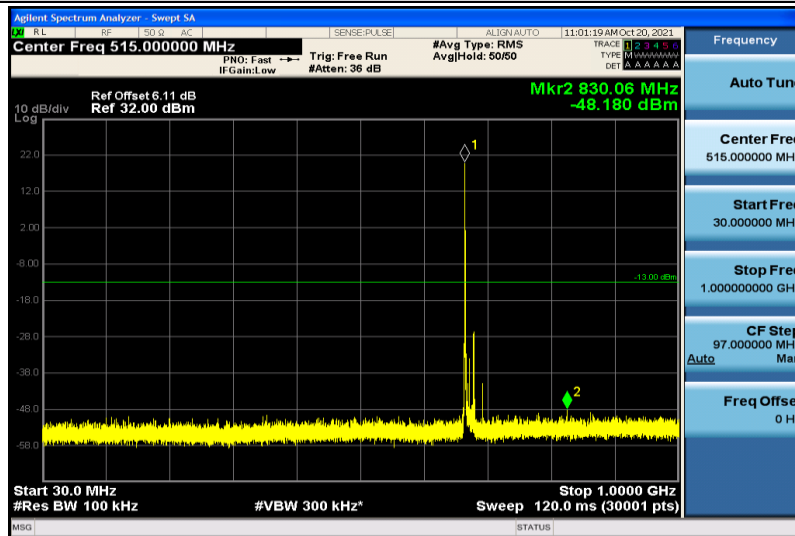

Band71-15MHz-QPSK-133397-1RB#0-30~1000MHz

Band71-15MHz-QPSK-133397-1RB#0-1000~26000MHz

Band71-15MHz-16QAM-133197-1RB#0-30~1000MHz

Band71-15MHz-16QAM-133197-1RB#0-1000~26000MHz

Band71-15MHz-16QAM-133297-1RB#0-30~1000MHz