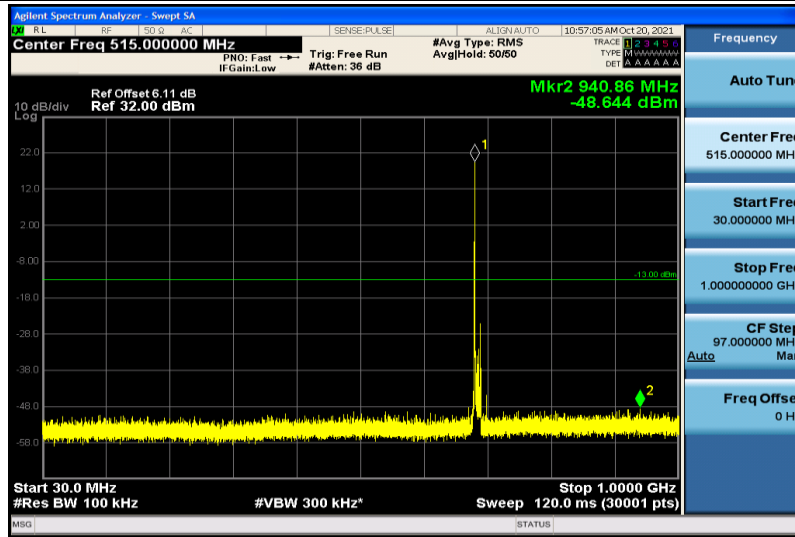

Band71-10MHz-QPSK-133422-1RB#0-30~1000MHz