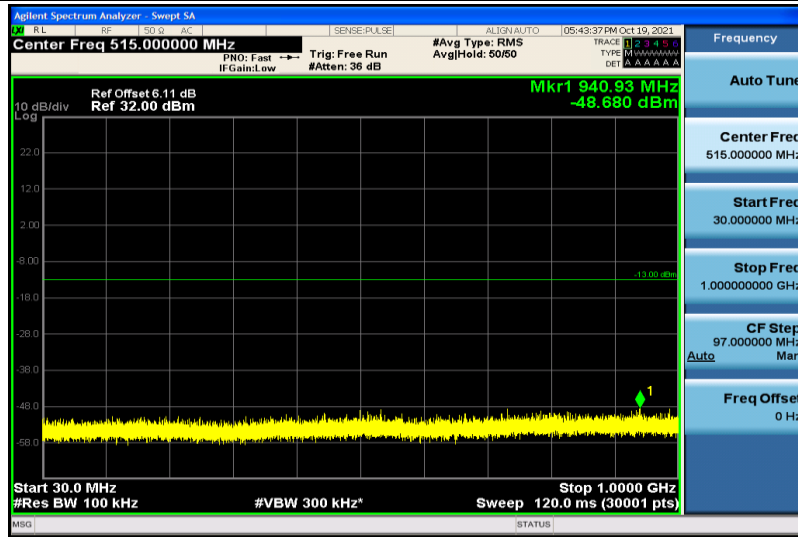

Band66-20MHz-QPSK-132572-1RB#0-1000~26000MHz

Band66-20MHz-16QAM-132072-1RB#0-30~1000MHz

Band66-20MHz-16QAM-132072-1RB#0-1000~26000MHz

Band66-20MHz-16QAM-132322-1RB#0-30~1000MHz

Band66-20MHz-16QAM-132322-1RB#0-1000~26000MHz