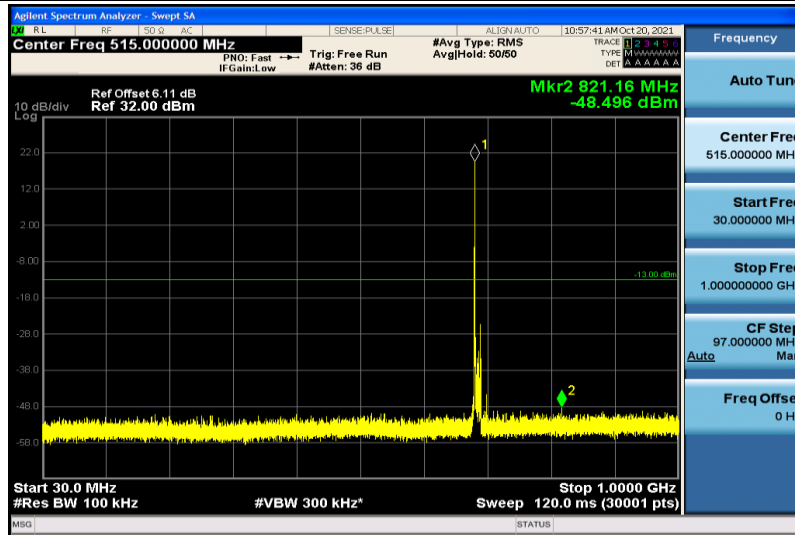

Band71-10MHz-16QAM-133172-1RB#0-30~1000MHz

Band71-10MHz-16QAM-133172-1RB#0-1000~26000MHz

Band71-10MHz-16QAM-133297-1RB#0-30~1000MHz

Band71-10MHz-16QAM-133297-1RB#0-1000~26000MHz

Band71-10MHz-16QAM-133422-1RB#0-30~1000MHz