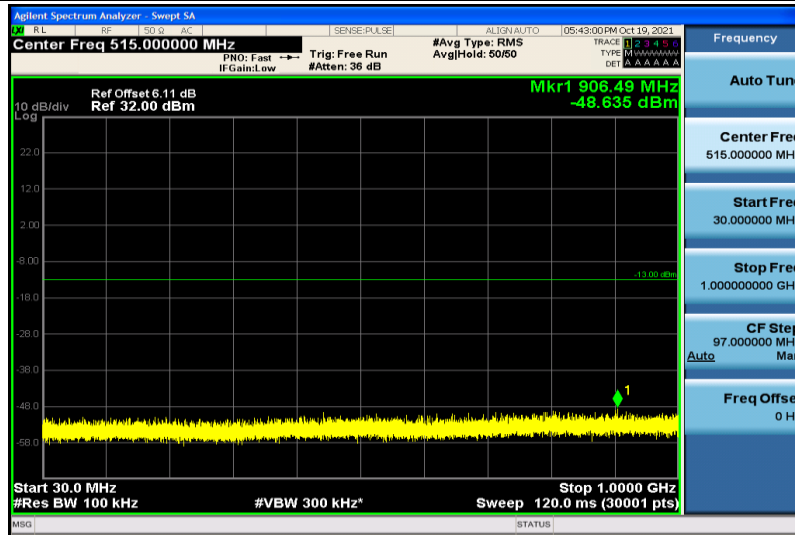

Band66-20MHz-QPSK-132072-1RB#0-30~1000MHz

Band66-20MHz-QPSK-132072-1RB#0-1000~26000MHz

Band66-20MHz-QPSK-132322-1RB#0-30~1000MHz

Band66-20MHz-QPSK-132322-1RB#0-1000~26000MHz

Band66-20MHz-QPSK-132572-1RB#0-30~1000MHz