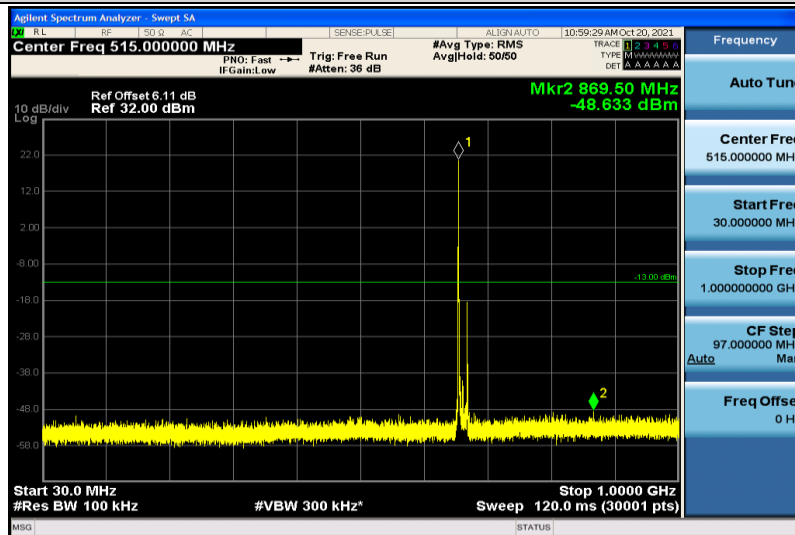

Band71-15MHz-QPSK-133197-1RB#0-30~1000MHz