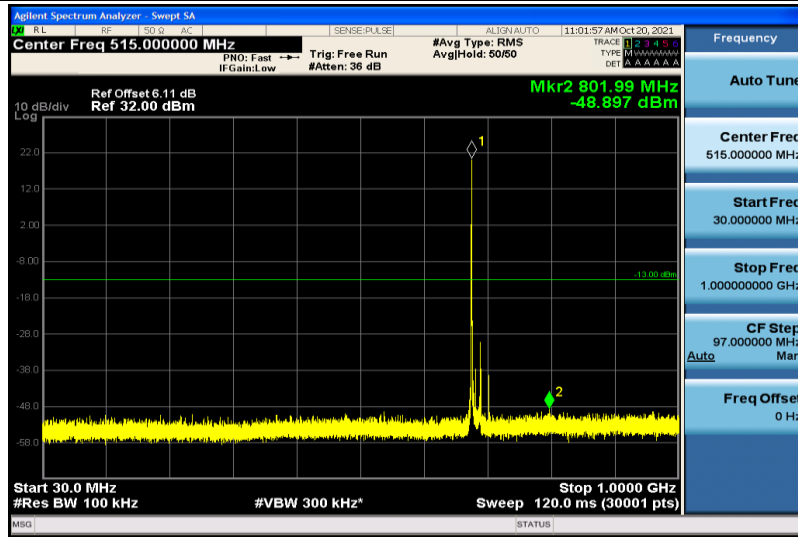

Band71-10MHz-16QAM-133422-1RB#0-1000~26000MHz

Band71-15MHz-QPSK-133197-1RB#0-30~1000MHz

Band71-15MHz-QPSK-133197-1RB#0-1000~26000MHz

Band71-15MHz-QPSK-133297-1RB#0-30~1000MHz

Band71-15MHz-QPSK-133297-1RB#0-1000~26000MHz