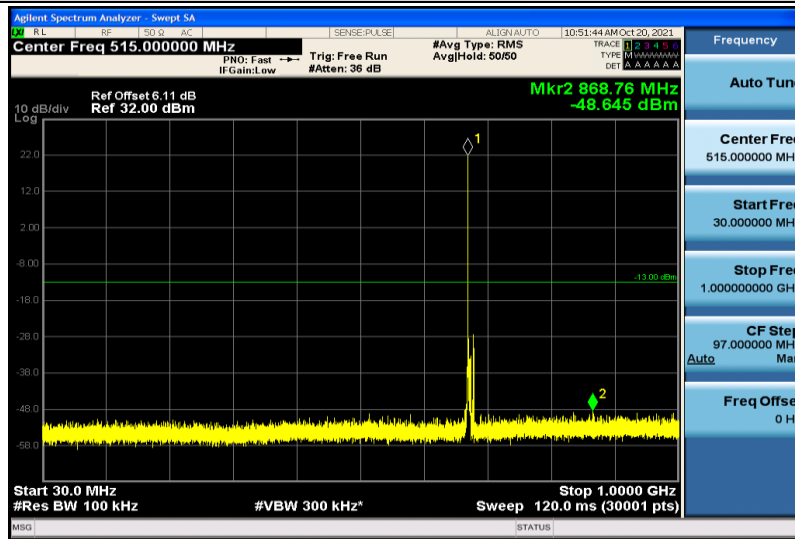

Band71-5MHz-QPSK-133297-1RB#0-1000~26000MHz

Band71-5MHz-QPSK-133447-1RB#0-30~1000MHz

Band71-5MHz-QPSK-133447-1RB#0-1000~26000MHz

Band71-5MHz-16QAM-133147-1RB#0-30~1000MHz

Band71-5MHz-16QAM-133147-1RB#0-1000~26000MHz