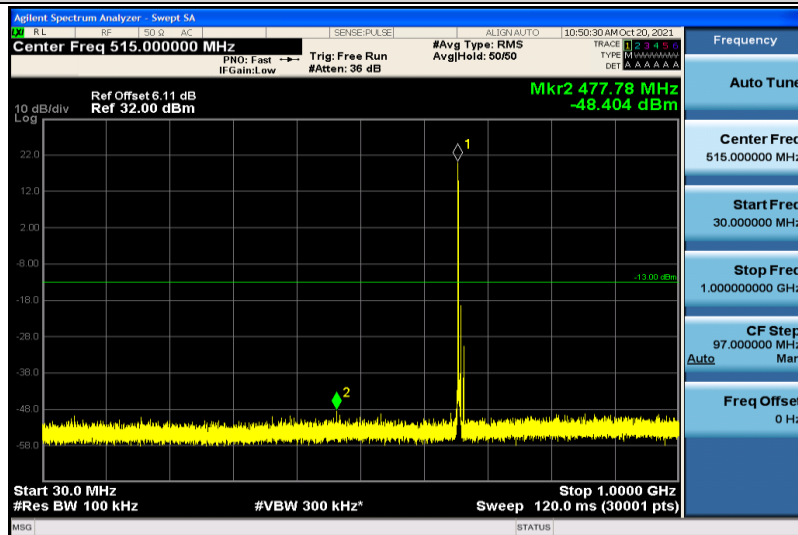

Band71-5MHz-16QAM-133147-1RB#0-30~1000MHz