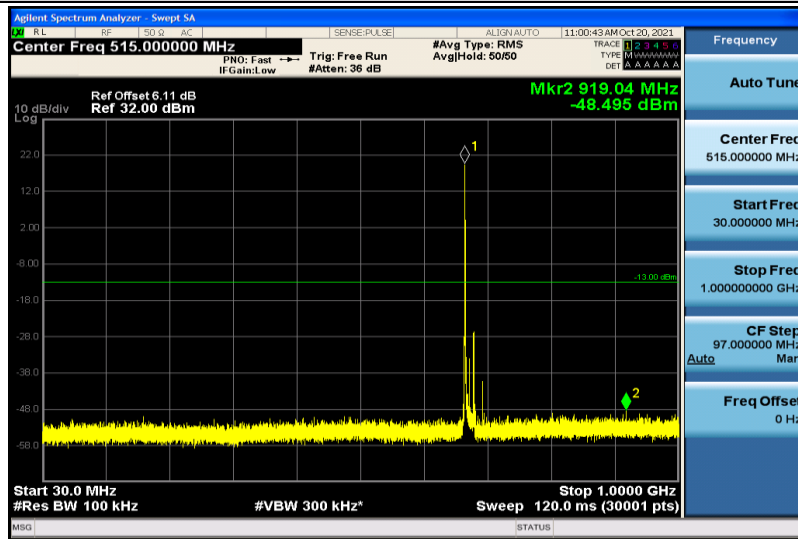

Band71-15MHz-QPSK-133297-1RB#0-30~1000MHz