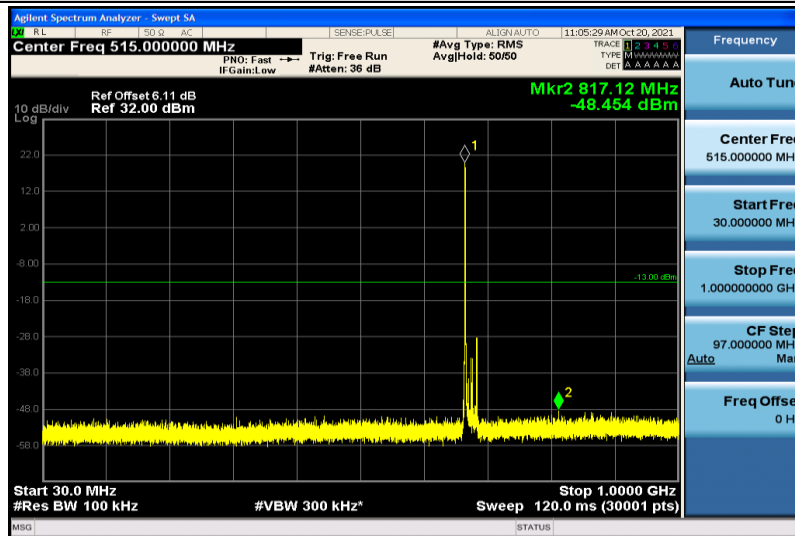

Band71-15MHz-16QAM-133297-1RB#0-1000~26000MHz

Band71-15MHz-16QAM-133397-1RB#0-30~1000MHz

Band71-15MHz-16QAM-133397-1RB#0-1000~26000MHz

Band71-20MHz-QPSK-133222-1RB#0-30~1000MHz

Band71-20MHz-QPSK-133222-1RB#0-1000~26000MHz