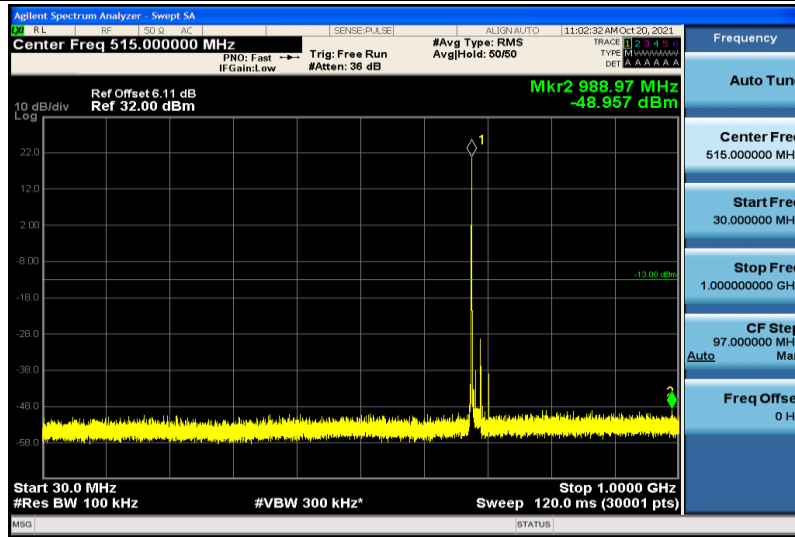

Band71-15MHz-16QAM-133397-1RB#0-30~1000MHz