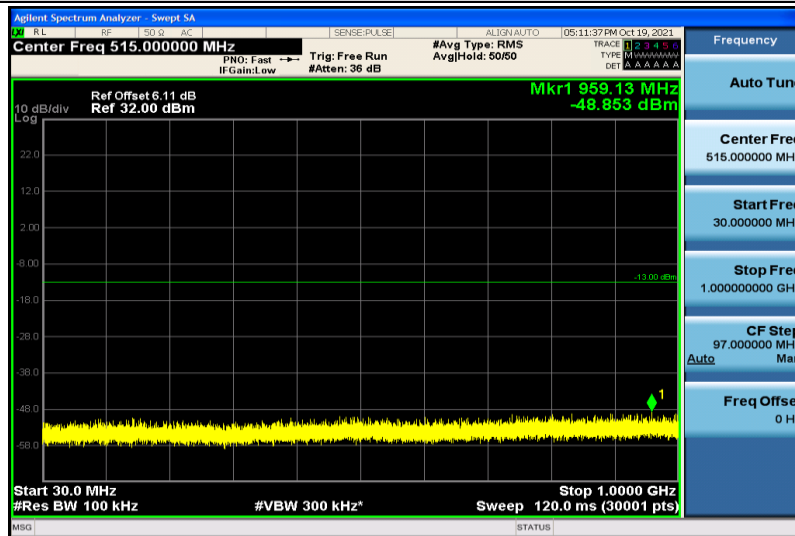

Band66-1.4MHz-16QAM-132665-1RB#0-30~1000MHz

Band66-1.4MHz-16QAM-132665-1RB#0-1000~26000MHz

Band66-3MHz-QPSK-131987-1RB#0-30~1000MHz

Band66-3MHz-QPSK-131987-1RB#0-1000~26000MHz

Band66-3MHz-QPSK-132322-1RB#0-30~1000MHz