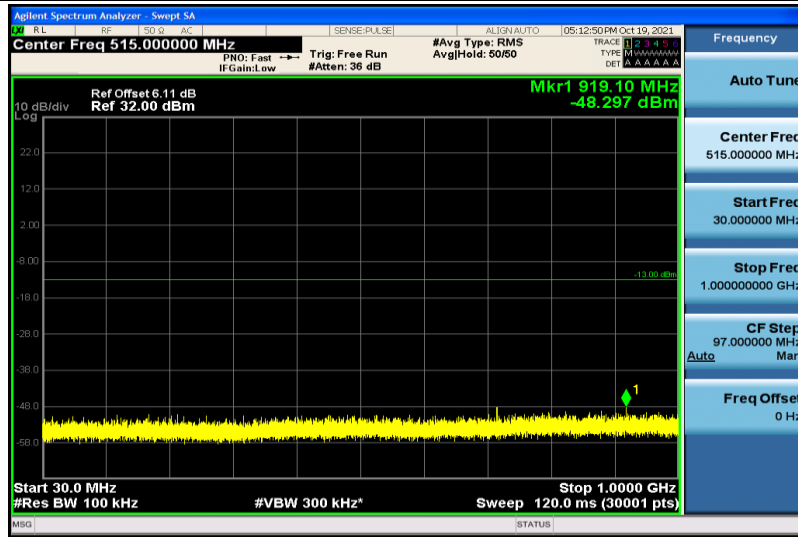

Band66-3MHz-QPSK-132322-1RB#0-1000~26000MHz

Band66-3MHz-QPSK-132657-1RB#0-30~1000MHz