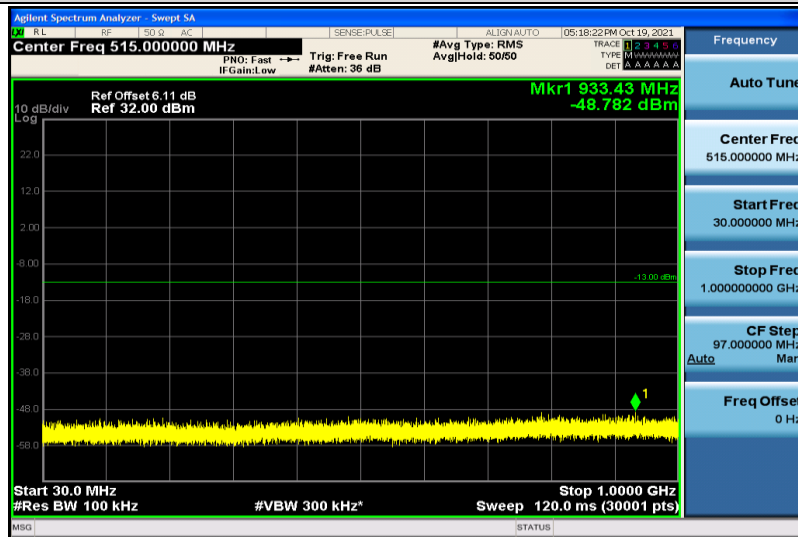

Band66-3MHz-16QAM-132322-1RB#0-30~1000MHz

Band66-3MHz-16QAM-132322-1RB#0-1000~26000MHz

Band66-3MHz-16QAM-132657-1RB#0-30~1000MHz

Band66-3MHz-16QAM-132657-1RB#0-1000~26000MHz

Band66-5MHz-QPSK-131997-1RB#0-30~1000MHz