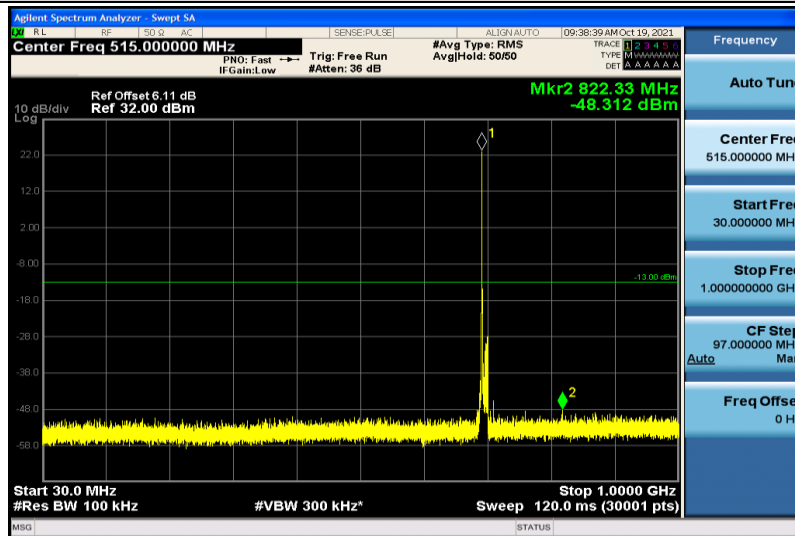

Band12-10MHz-QPSK-23095-1RB#0-30~1000MHz

Band12-10MHz-QPSK-23095-1RB#0-1000~26000MHz

Band12-10MHz-QPSK-23130-1RB#0-30~1000MHz

Band12-10MHz-QPSK-23130-1RB#0-1000~26000MHz

Band12-10MHz-16QAM-23060-1RB#0-30~1000MHz