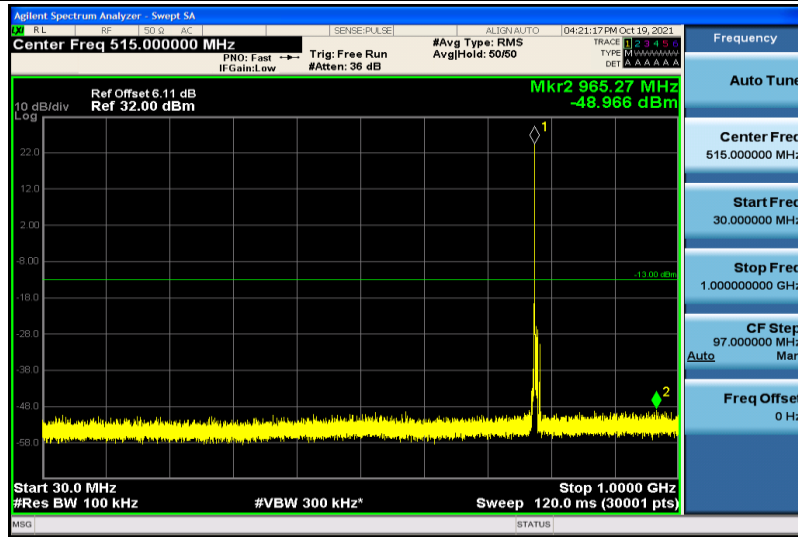

Band13-5MHz-16QAM-23205-1RB#0-1000~26000MHz

Band13-5MHz-16QAM-23230-1RB#0-30~1000MHz