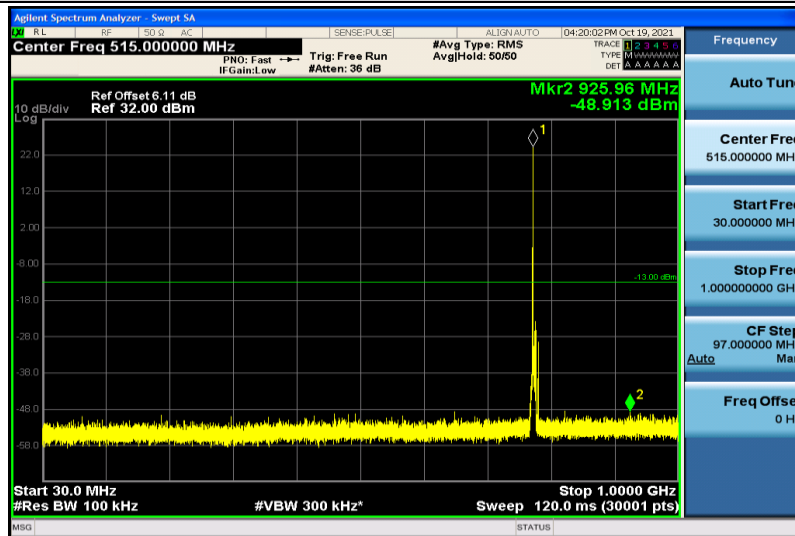

Band13-5MHz-QPSK-23255-1RB#0-1000~26000MHz

Band13-5MHz-16QAM-23205-1RB#0-30~1000MHz