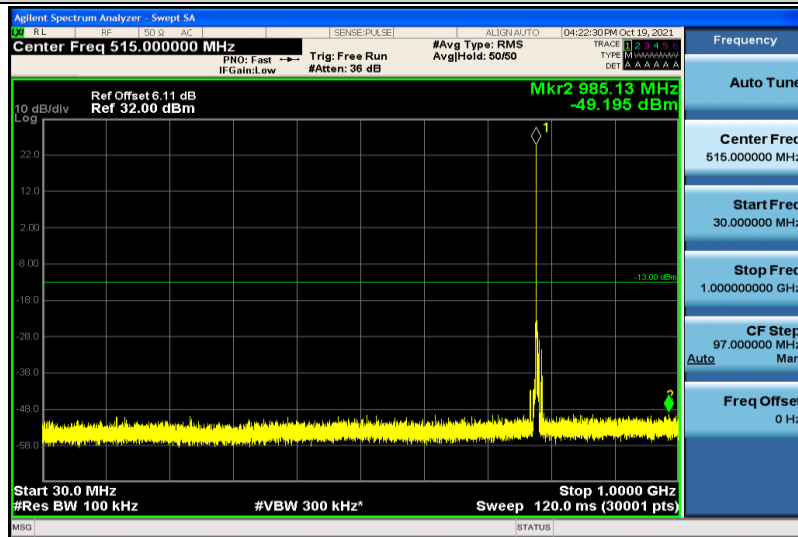

Band13-5MHz-QPSK-23255-1RB#0-1000~26000MHz

Band13-5MHz-16QAM-23205-1RB#0-30~1000MHz

Band13-5MHz-16QAM-23205-1RB#0-1000~26000MHz

Band13-5MHz-16QAM-23230-1RB#0-30~1000MHz

Band13-5MHz-16QAM-23230-1RB#0-1000~26000MHz