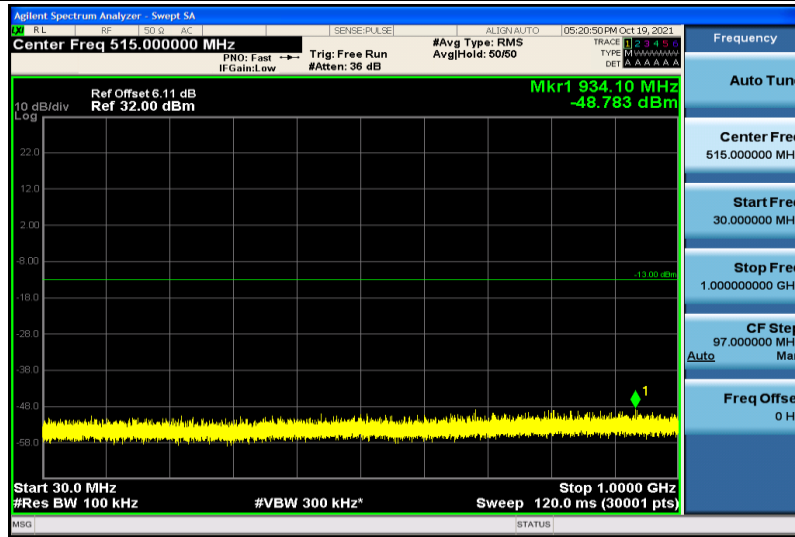

Band66-5MHz-QPSK-132322-1RB#0-1000~26000MHz

Band66-5MHz-QPSK-132647-1RB#0-30~1000MHz