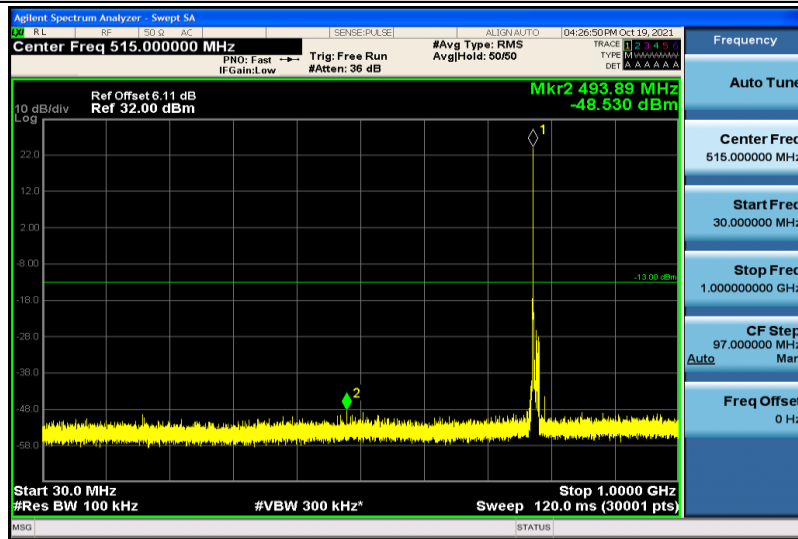

Band13-5MHz-16QAM-23255-1RB#0-1000~26000MHz

Band13-10MHz-QPSK-23230-1RB#0-30~1000MHz