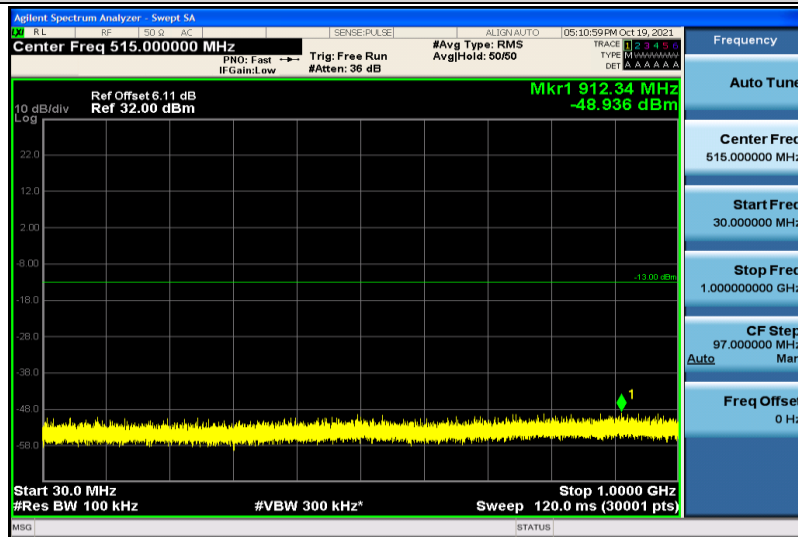

Band66-3MHz-QPSK-132657-1RB#0-1000~26000MHz

Band66-3MHz-16QAM-131987-1RB#0-30~1000MHz