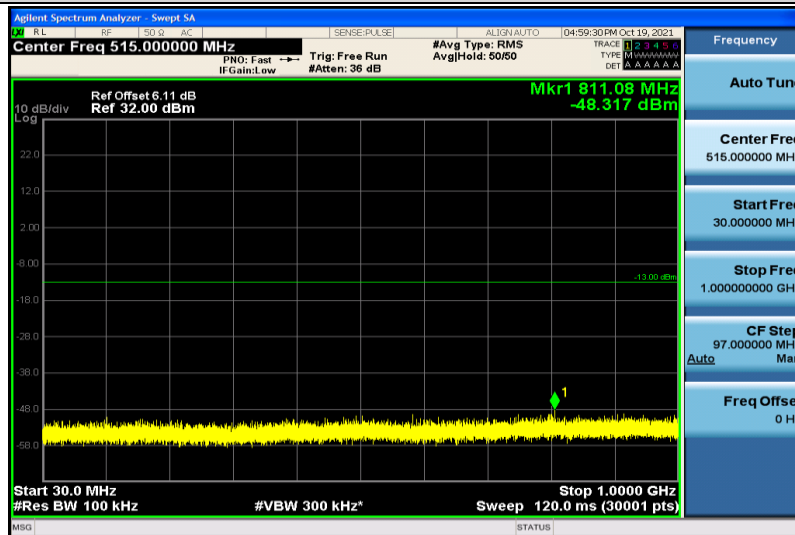

Band66-1.4MHz-QPSK-132665-1RB#0-1000~26000MHz

Band66-1.4MHz-16QAM-131979-1RB#0-30~1000MHz