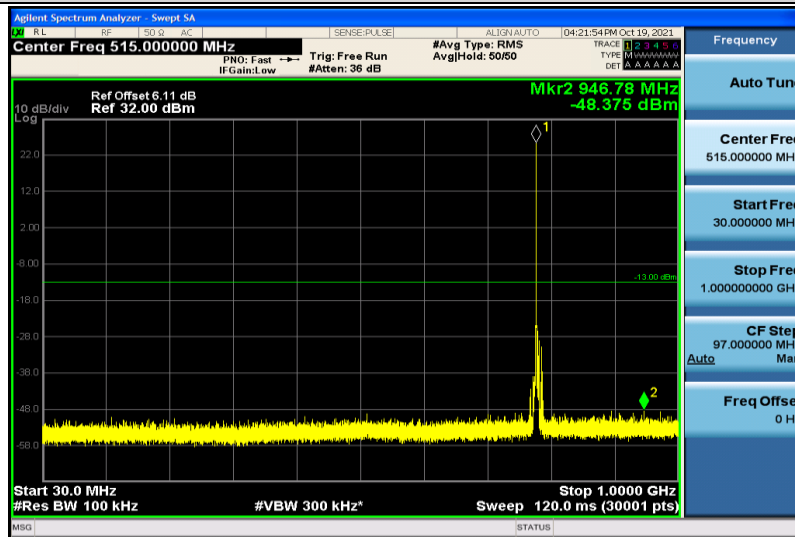

Band13-5MHz-QPSK-23205-1RB#0-30~1000MHz

Band13-5MHz-QPSK-23205-1RB#0-1000~26000MHz

Band13-5MHz-QPSK-23230-1RB#0-30~1000MHz

Band13-5MHz-QPSK-23230-1RB#0-1000~26000MHz

Band13-5MHz-QPSK-23255-1RB#0-30~1000MHz