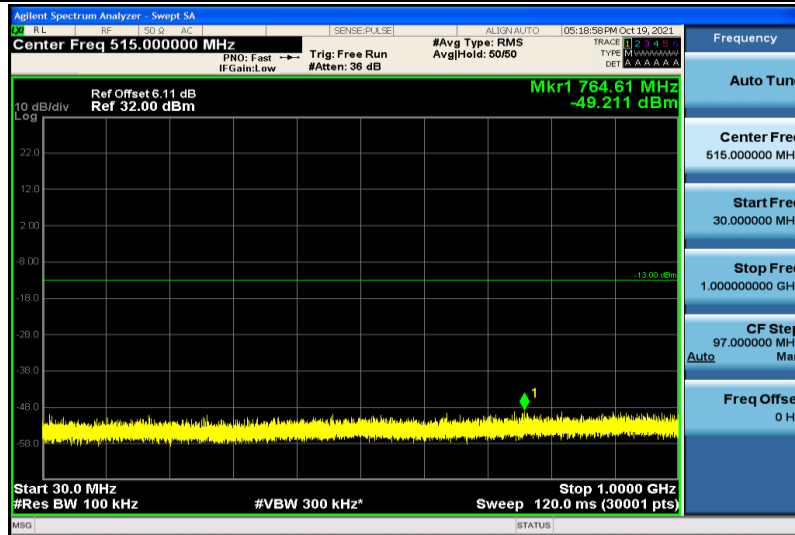

Band66-5MHz-QPSK-131997-1RB#0-1000~26000MHz

Band66-5MHz-QPSK-132322-1RB#0-30~1000MHz

Band66-5MHz-QPSK-132322-1RB#0-1000~26000MHz

Band66-5MHz-QPSK-132647-1RB#0-30~1000MHz

Band66-5MHz-QPSK-132647-1RB#0-1000~26000MHz