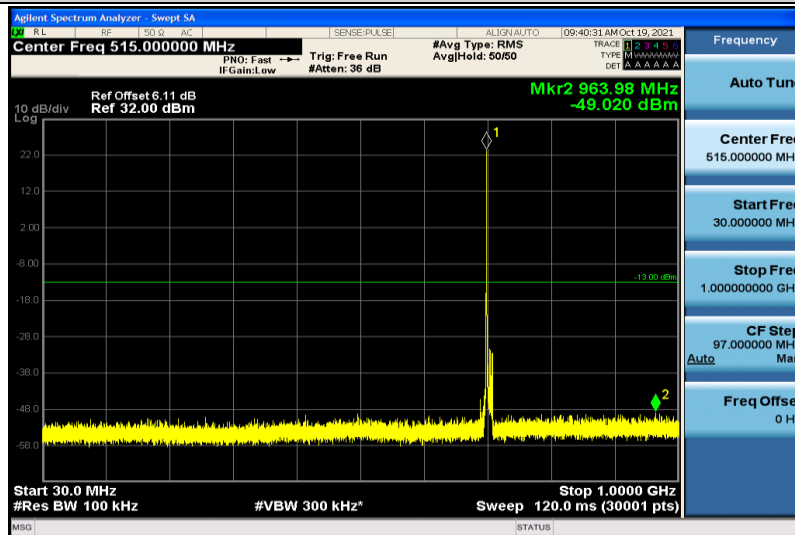

Band12-10MHz-QPSK-23095-1RB#0-30~1000MHz

Band12-10MHz-QPSK-23095-1RB#0-1000~26000MHz

Band12-10MHz-QPSK-23130-1RB#0-30~1000MHz

Band12-10MHz-QPSK-23130-1RB#0-1000~26000MHz

Band12-10MHz-16QAM-23060-1RB#0-30~1000MHz