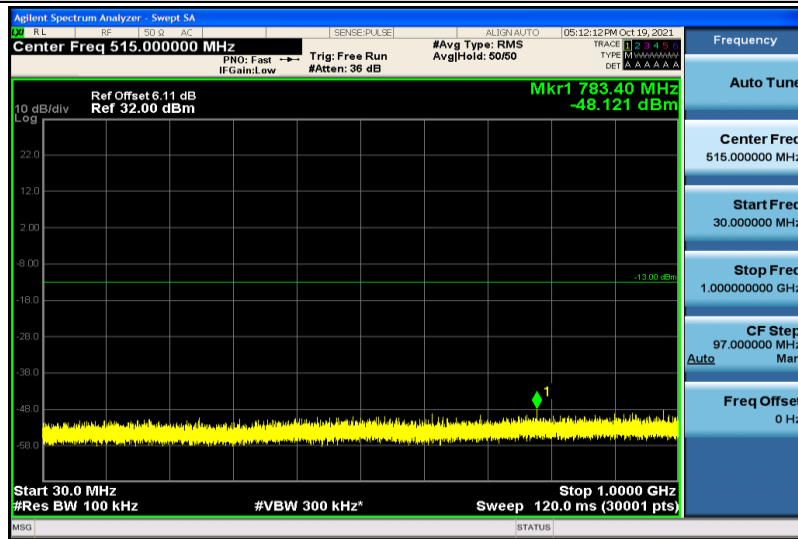

Band66-3MHz-QPSK-132322-1RB#0-1000~26000MHz

Band66-3MHz-QPSK-132657-1RB#0-30~1000MHz

Band66-3MHz-QPSK-132657-1RB#0-1000~26000MHz

Band66-3MHz-16QAM-131987-1RB#0-30~1000MHz

Band66-3MHz-16QAM-131987-1RB#0-1000~26000MHz