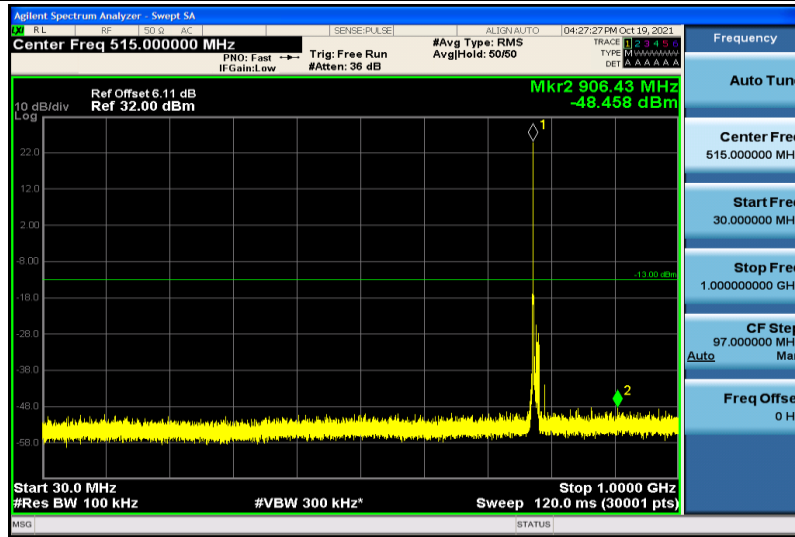

Band13-5MHz-16QAM-23255-1RB#0-30~1000MHz

Band13-5MHz-16QAM-23255-1RB#0-1000~26000MHz

Band13-10MHz-QPSK-23230-1RB#0-30~1000MHz

Band13-10MHz-QPSK-23230-1RB#0-1000~26000MHz

Band13-10MHz-16QAM-23230-1RB#0-30~1000MHz