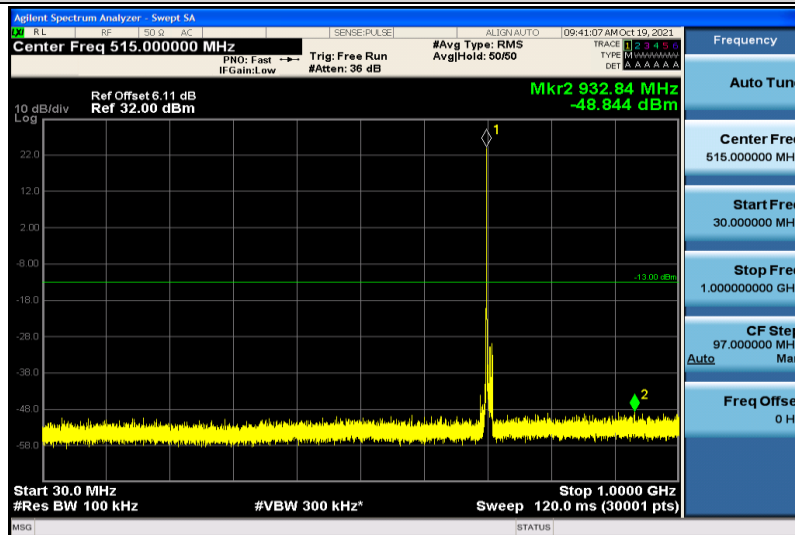

Band12-10MHz-16QAM-23095-1RB#0-1000~26000MHz

Band12-10MHz-16QAM-23130-1RB#0-30~1000MHz