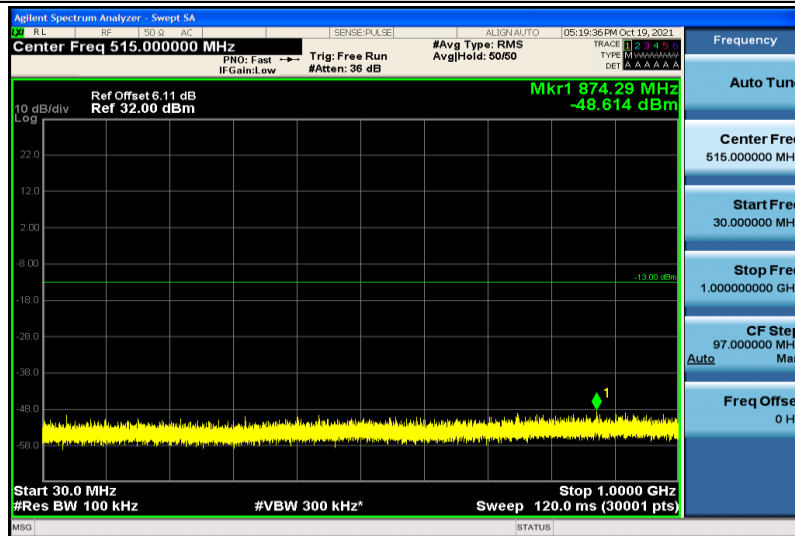

Band66-5MHz-QPSK-131997-1RB#0-1000~26000MHz

Band66-5MHz-QPSK-132322-1RB#0-30~1000MHz