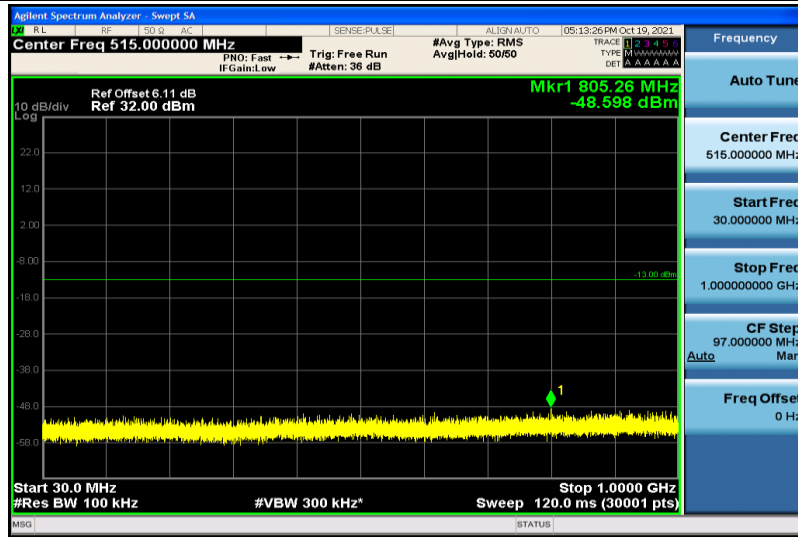

Band66-3MHz-16QAM-132322-1RB#0-1000~26000MHz

Band66-3MHz-16QAM-132657-1RB#0-30~1000MHz