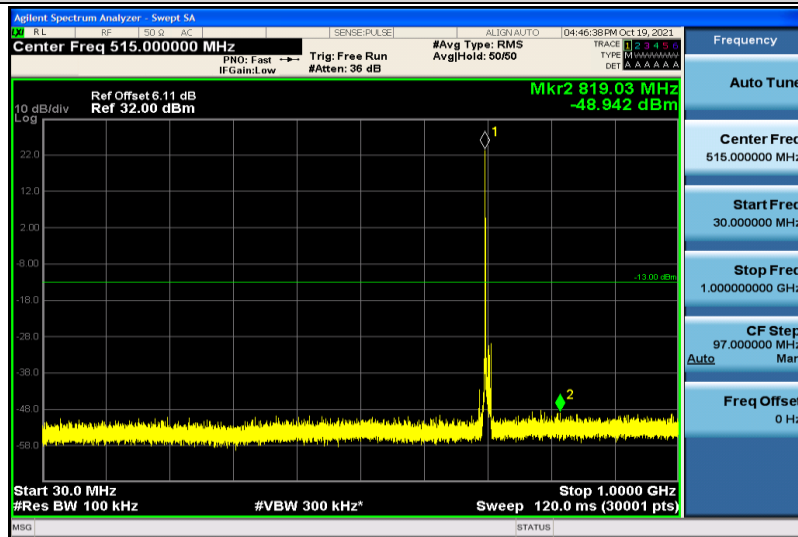

Band17-10MHz-QPSK-23790-1RB#0-30~1000MHz

Band17-10MHz-QPSK-23790-1RB#0-1000~26000MHz

Band17-10MHz-QPSK-23800-1RB#0-30~1000MHz

Band17-10MHz-QPSK-23800-1RB#0-1000~26000MHz

Band17-10MHz-16QAM-23780-1RB#0-30~1000MHz