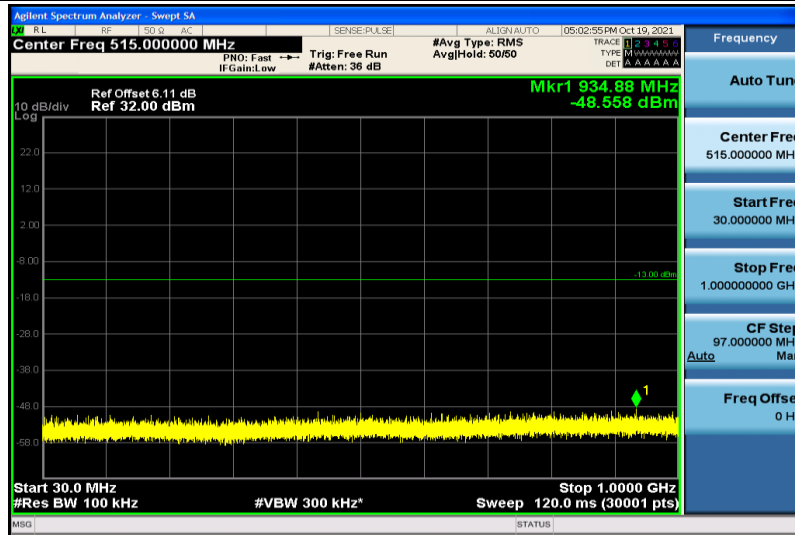

Band66-1.4MHz-QPSK-131979-1RB#0-30~1000MHz

Band66-1.4MHz-QPSK-131979-1RB#0-1000~26000MHz

Band66-1.4MHz-QPSK-132322-1RB#0-30~1000MHz

Band66-1.4MHz-QPSK-132322-1RB#0-1000~26000MHz

Band66-1.4MHz-QPSK-132665-1RB#0-30~1000MHz