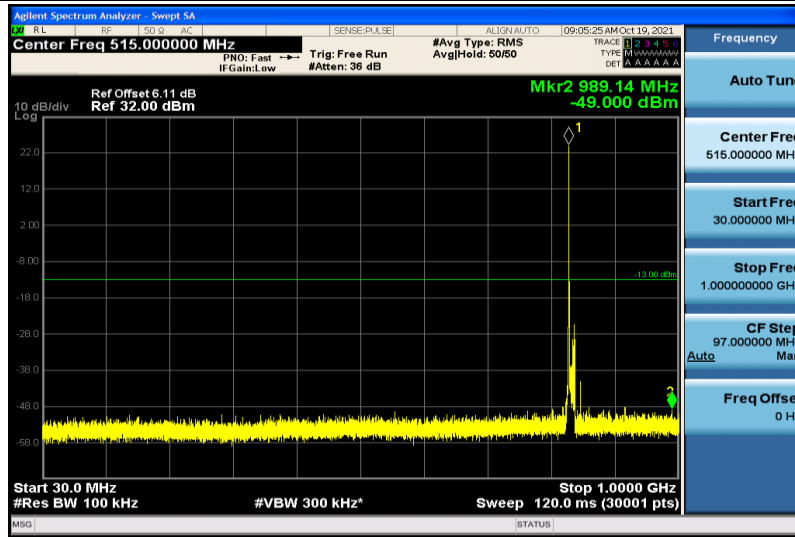

Band5-10MHz-QPSK-20525-1RB#0-1000~26000MHz

Band5-10MHz-QPSK-20600-1RB#0-30~1000MHz

Band5-10MHz-QPSK-20600-1RB#0-1000~26000MHz

Band5-10MHz-16QAM-20450-1RB#0-30~1000MHz

Band5-10MHz-16QAM-20450-1RB#0-1000~26000MHz