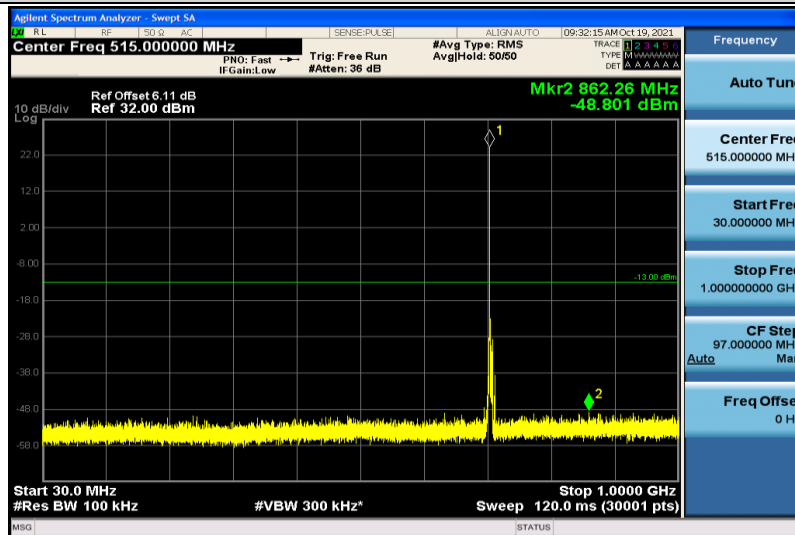

Band12-5MHz-16QAM-23095-1RB#0-1000~26000MHz

Band12-5MHz-16QAM-23155-1RB#0-30~1000MHz