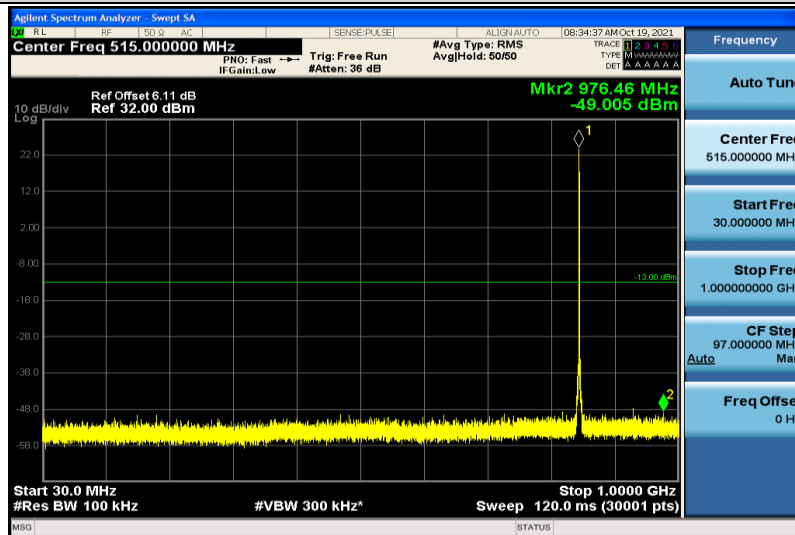

Band5-1.4MHz-QPSK-20525-1RB#0-1000~26000MHz

Band5-1.4MHz-QPSK-20643-1RB#0-30~1000MHz