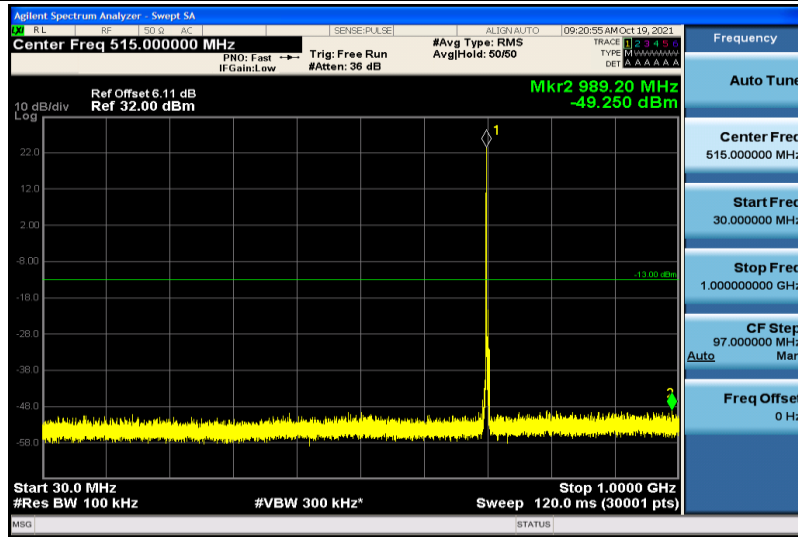

Band12-3MHz-QPSK-23025-1RB#0-1000~26000MHz

Band12-3MHz-QPSK-23095-1RB#0-30~1000MHz