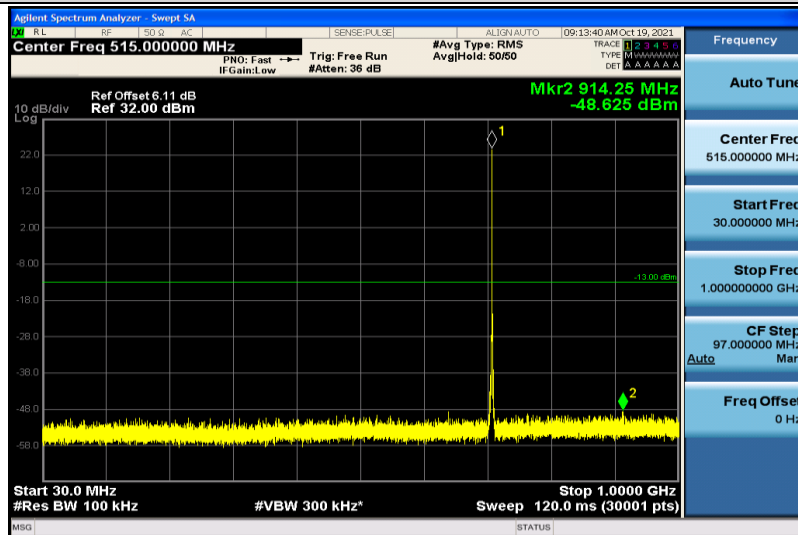

Band12-1.4MHz-QPSK-23095-1RB#0-1000~26000MHz

Band12-1.4MHz-QPSK-23173-1RB#0-30~1000MHz