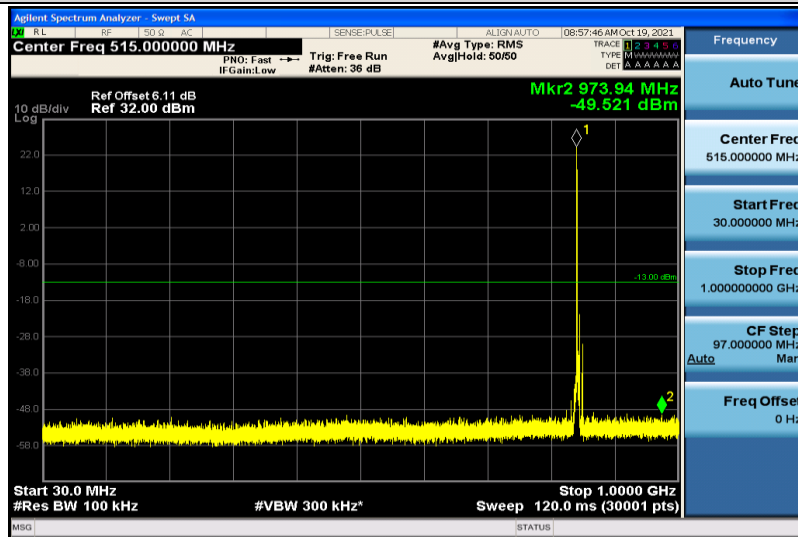

Band5-5MHz-QPSK-20625-1RB#0-30~1000MHz

Band5-5MHz-QPSK-20625-1RB#0-1000~26000MHz

Band5-5MHz-16QAM-20425-1RB#0-30~1000MHz

Band5-5MHz-16QAM-20425-1RB#0-1000~26000MHz

Band5-5MHz-16QAM-20525-1RB#0-30~1000MHz

Band5-5MHz-16QAM-20525-1RB#0-1000~26000MHz