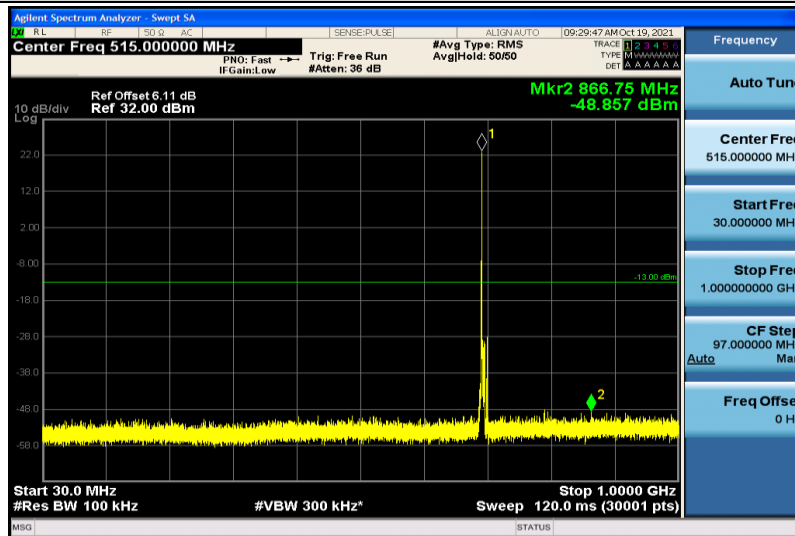

Band12-5MHz-QPSK-23095-1RB#0-30~1000MHz

Band12-5MHz-QPSK-23095-1RB#0-1000~26000MHz

Band12-5MHz-QPSK-23155-1RB#0-30~1000MHz

Band12-5MHz-QPSK-23155-1RB#0-1000~26000MHz

Band12-5MHz-16QAM-23035-1RB#0-30~1000MHz