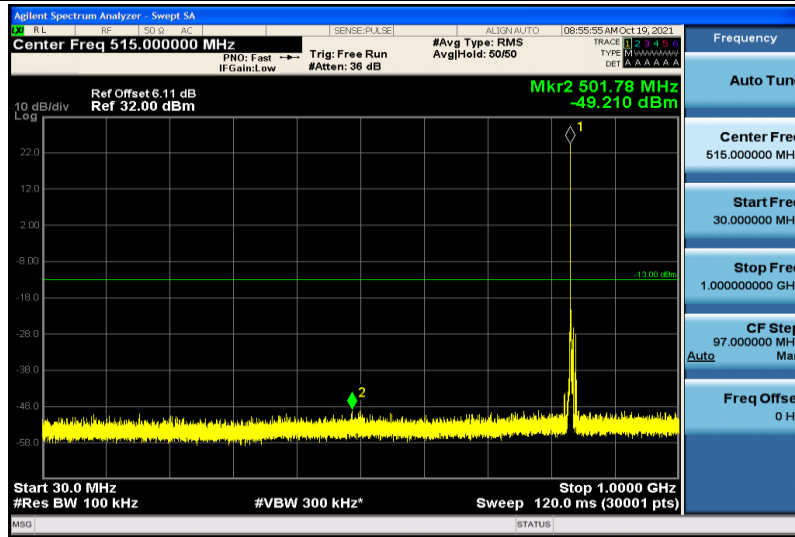

Band5-3MHz-16QAM-20635-1RB#0-30~1000MHz

Band5-3MHz-16QAM-20635-1RB#0-1000~26000MHz

Band5-5MHz-QPSK-20425-1RB#0-30~100MHz

Band5-5MHz-QPSK-20425-1RB#0-1000~26000MHz

Band5-5MHz-QPSK-20525-1RB#0-30~1000MHz

Band5-5MHz-QPSK-20525-1RB#0-1000~26000MHz