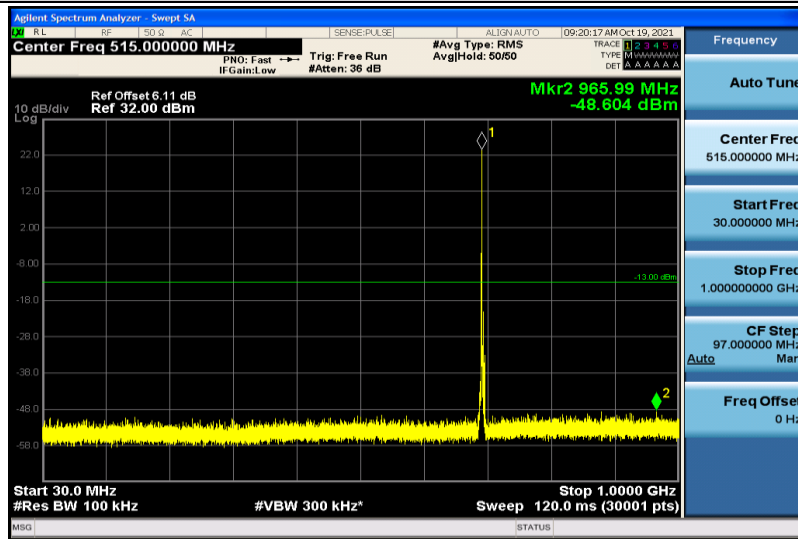

Band12-3MHz-QPSK-23165-1RB#0-1000~26000MHz

Band12-3MHz-16QAM-23025-1RB#0-30~1000MHz