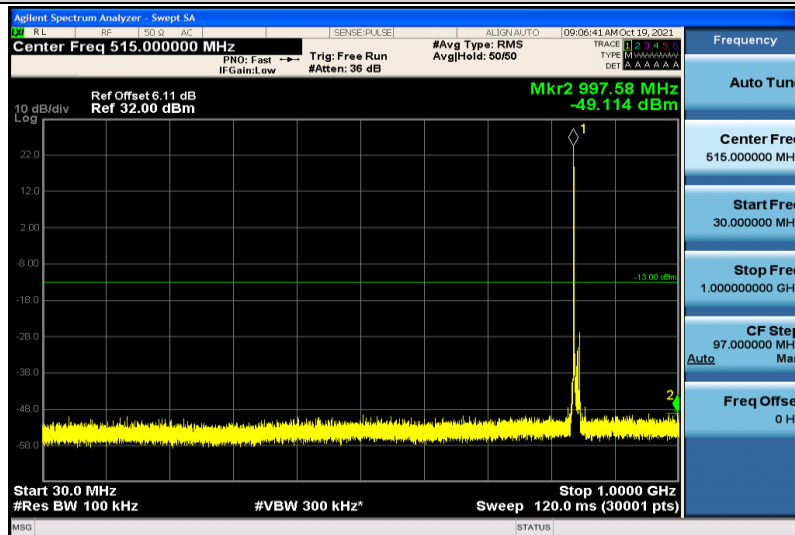

Band5-10MHz-16QAM-20525-1RB#0-1000~26000MHz

Band5-10MHz-16QAM-20600-1RB#0-30~1000MHz