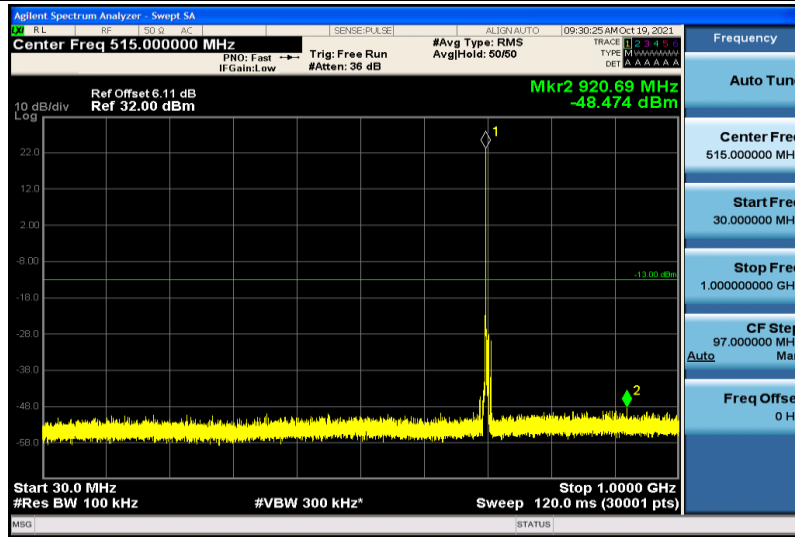

Band12-3MHz-16QAM-23095-1RB#0-1000~26000MHz

Band12-3MHz-16QAM-23165-1RB#0-30~1000MHz

Band12-3MHz-16QAM-23165-1RB#0-1000~26000MHz

Band12-5MHz-QPSK-23035-1RB#0-30~1000MHz

Band12-5MHz-QPSK-23035-1RB#0-1000~26000MHz