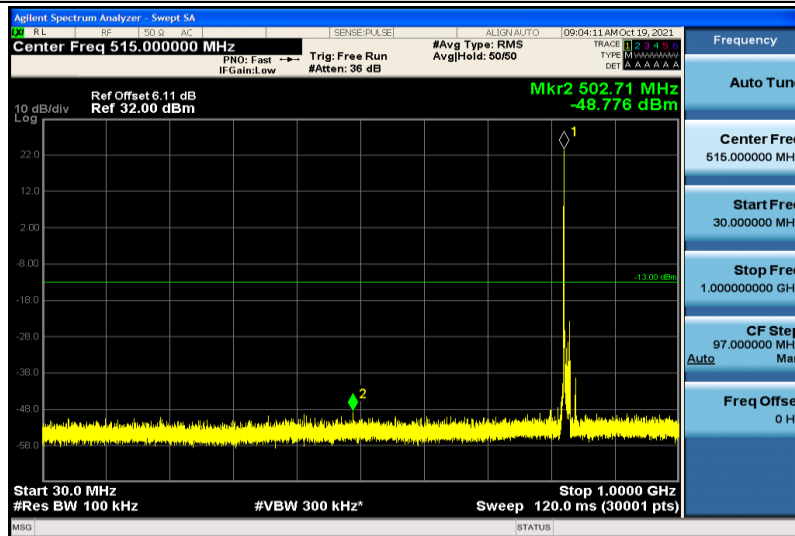

Band5-10MHz-QPSK-20600-1RB#0-1000~26000MHz

Band5-10MHz-16QAM-20450-1RB#0-30~1000MHz