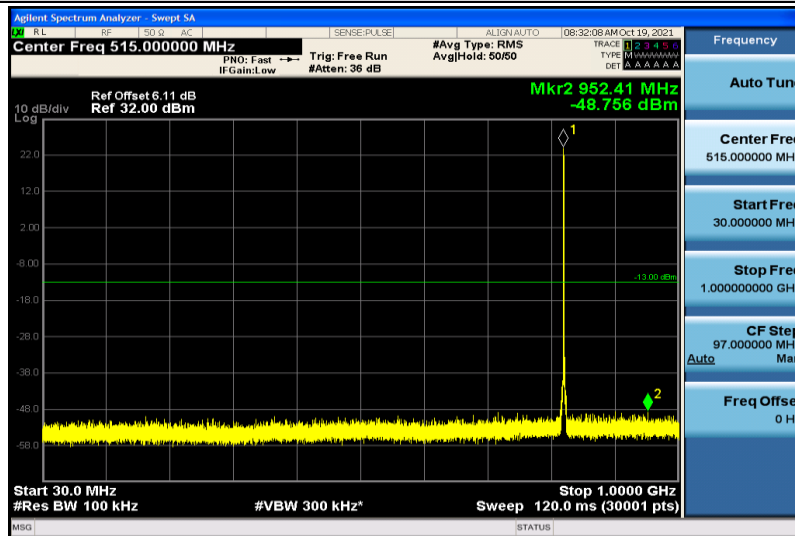

Band4-20MHz-16QAM-20175-1RB#0-30~1000MHz

Band4-20MHz-16QAM-20175-1RB#0-1000~26000MHz

Band4-20MHz-16QAM-20300-1RB#0-30~1000MHz

Band4-20MHz-16QAM-20300-1RB#0-1000~26000MHz

Band5-1.4MHz-QPSK-20407-1RB#0-30~1000MHz