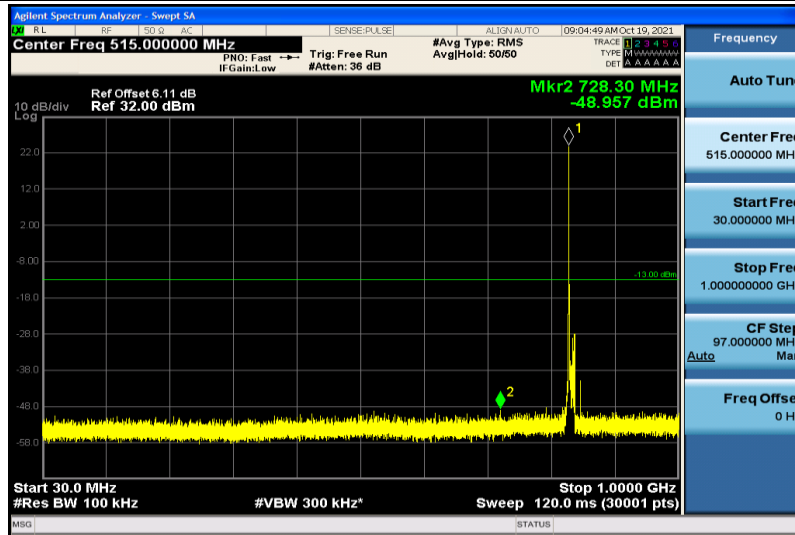

Band5-5MHz-16QAM-20625-1RB#0-30~1000MHz

Band5-5MHz-16QAM-20625-1RB#0-1000~26000MHz

Band5-10MHz-QPSK-20450-1RB#0-30~1000MHz

Band5-10MHz-QPSK-20450-1RB#0-1000~26000MHz

Band5-10MHz-QPSK-20525-1RB#0-30~1000MHz