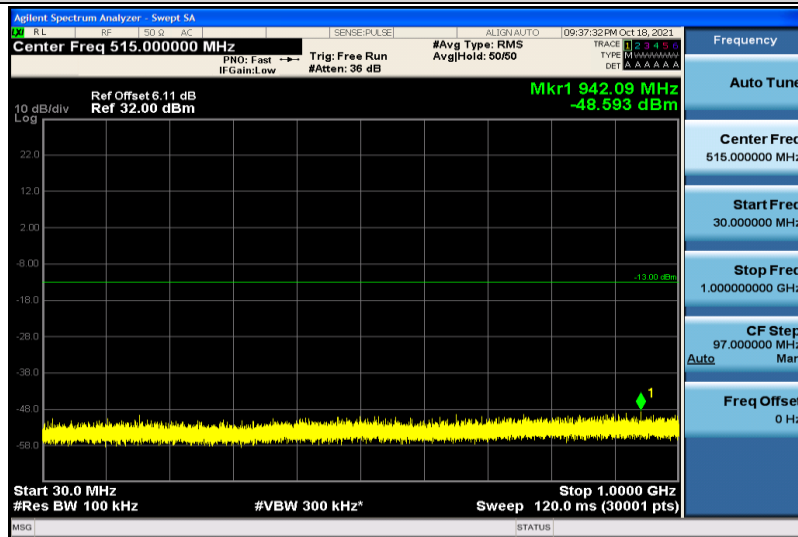

Band4-20MHz-16QAM-20175-1RB#0-30~1000MHz

Band4-20MHz-16QAM-20175-1RB#0-1000~26000MHz

Band4-20MHz-16QAM-20300-1RB#0-30~1000MHz

Band4-20MHz-16QAM-20300-1RB#0-1000~26000MHz

Band5-1.4MHz-QPSK-20407-1RB#0-30~1000MHz