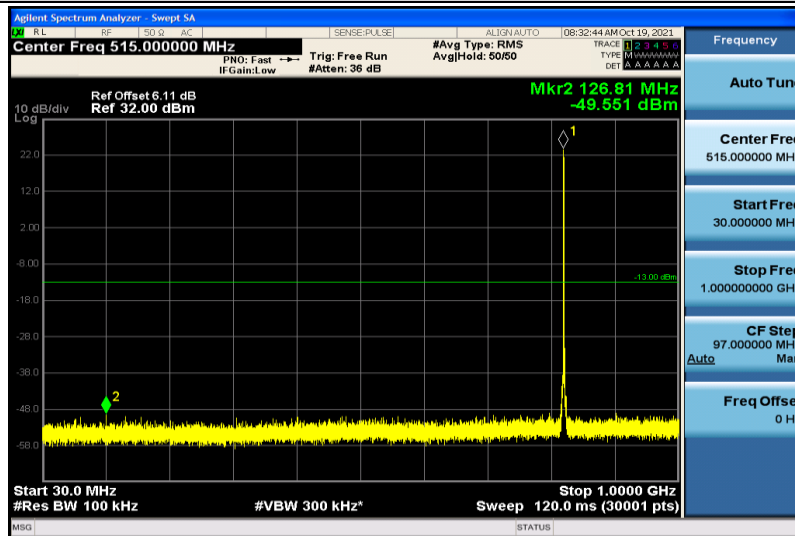

Band5-1.4MHz-QPSK-20407-1RB#0-1000~26000MHz

Band5-1.4MHz-QPSK-20525-1RB#0-30~1000MHz

Band5-1.4MHz-QPSK-20525-1RB#0-1000~26000MHz

Band5-1.4MHz-QPSK-20643-1RB#0-30~1000MHz

Band5-1.4MHz-QPSK-20643-1RB#0-1000~26000MHz