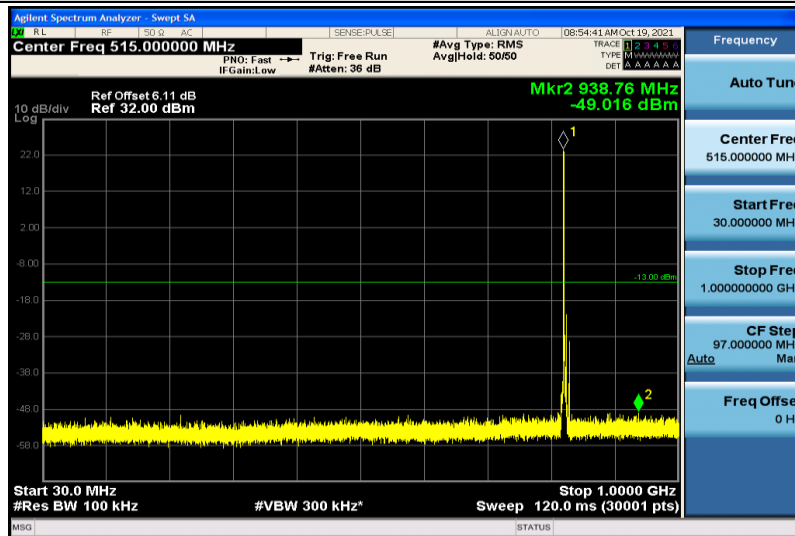

Band5-3MHz-16QAM-20635-1RB#0-1000~26000MHz

Band5-5MHz-QPSK-20425-1RB#0-30~100MHz