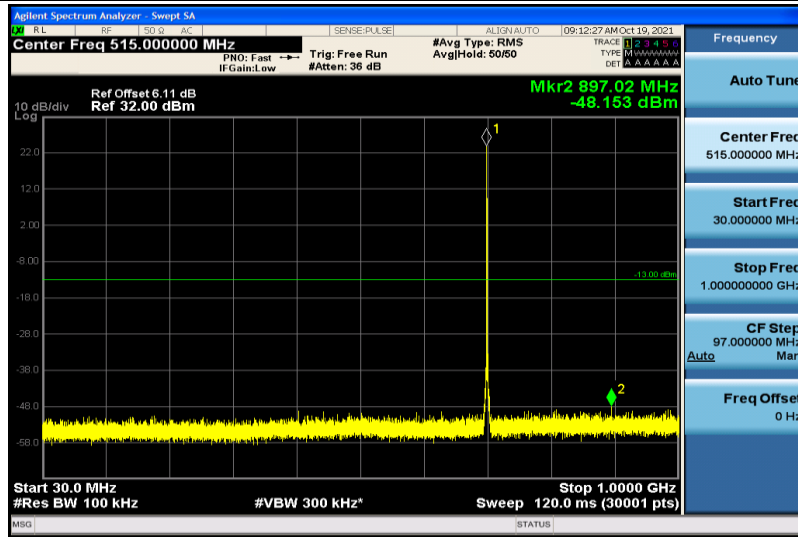

Band12-1.4MHz-QPSK-23017-1RB#0-1000~26000MHz

Band12-1.4MHz-QPSK-23095-1RB#0-30~1000MHz