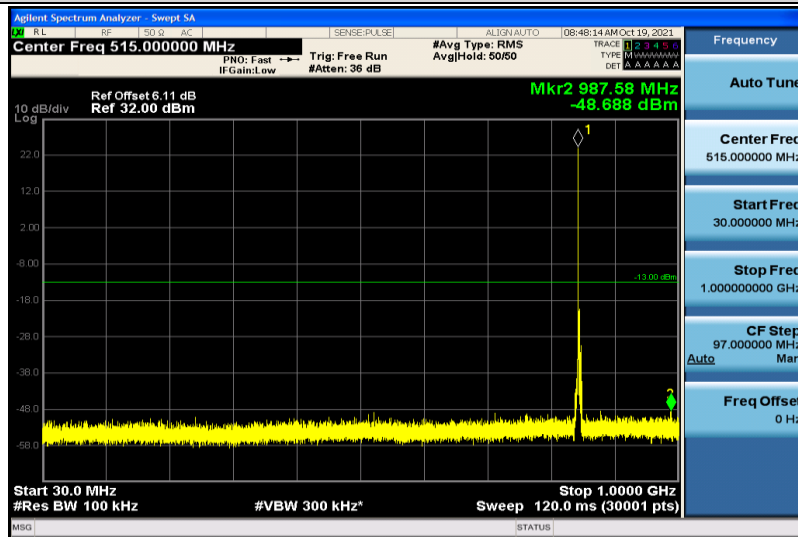

Band5-3MHz-QPSK-20635-1RB#0-30~1000MHz

Band5-3MHz-QPSK-20635-1RB#0-1000~26000MHz

Band5-3MHz-16QAM-20415-1RB#0-30~1000MHz

Band5-3MHz-16QAM-20415-1RB#0-1000~26000MHz

Band5-3MHz-16QAM-20525-1RB#0-30~1000MHz

Band5-3MHz-16QAM-20525-1RB#0-1000~26000MHz