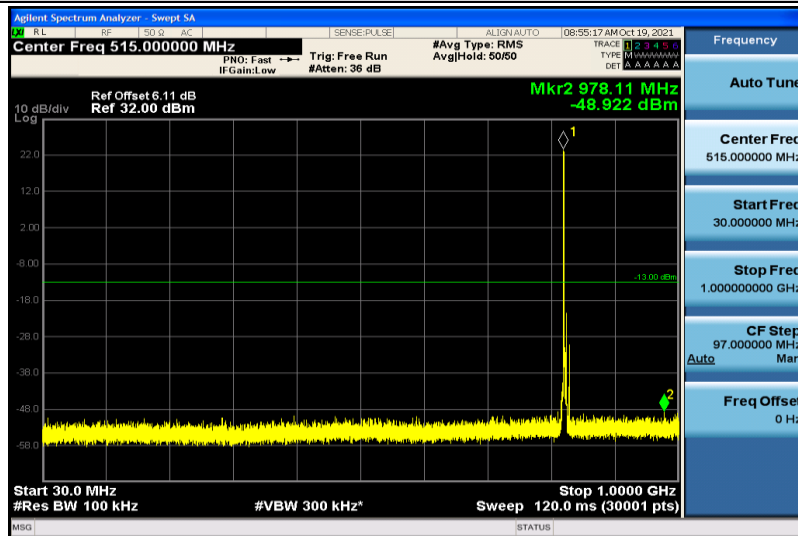

Band5-5MHz-QPSK-20625-1RB#0-1000~26000MHz

Band5-5MHz-16QAM-20425-1RB#0-30~1000MHz