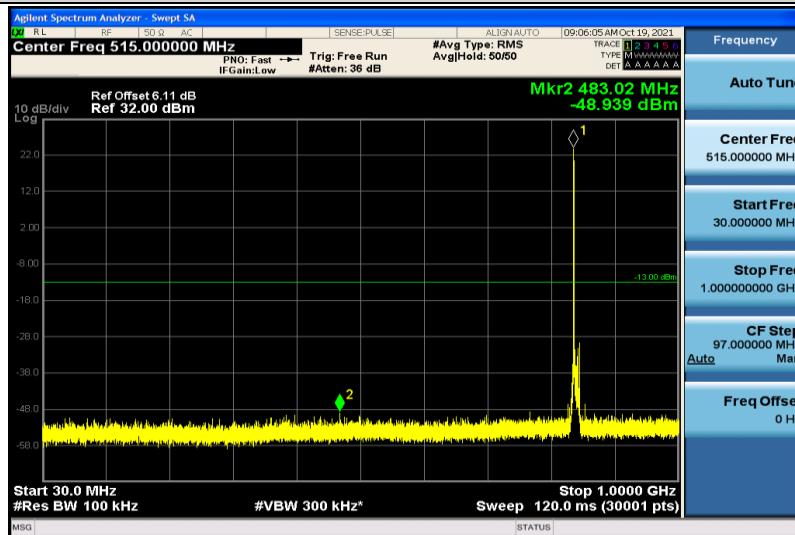

Band5-10MHz-QPSK-20525-1RB#0-1000~26000MHz

Band5-10MHz-QPSK-20600-1RB#0-30~1000MHz