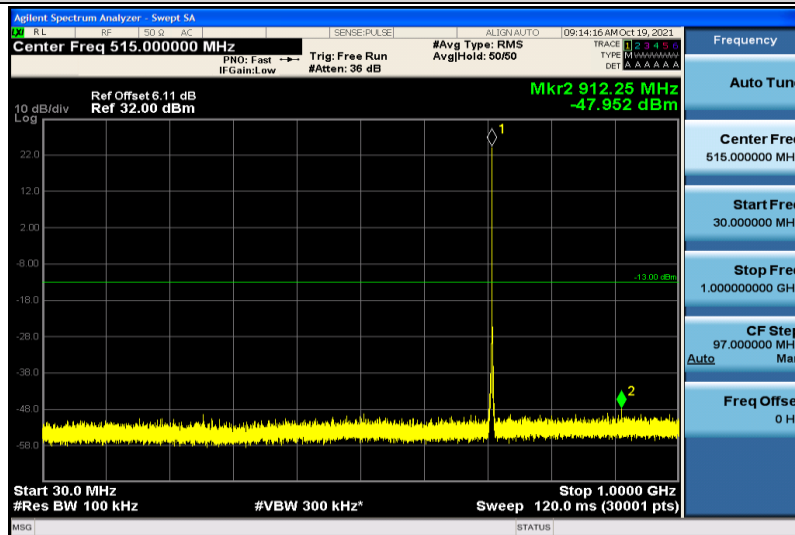

Band12-1.4MHz-16QAM-23017-1RB#0-30~1000MHz

Band12-1.4MHz-16QAM-23017-1RB#0-1000~26000MHz

Band12-1.4MHz-16QAM-23095-1RB#0-30~1000MHz

Band12-1.4MHz-16QAM-23095-1RB#0-1000~26000MHz

Band12-1.4MHz-16QAM-23173-1RB#0-30~1000MHz