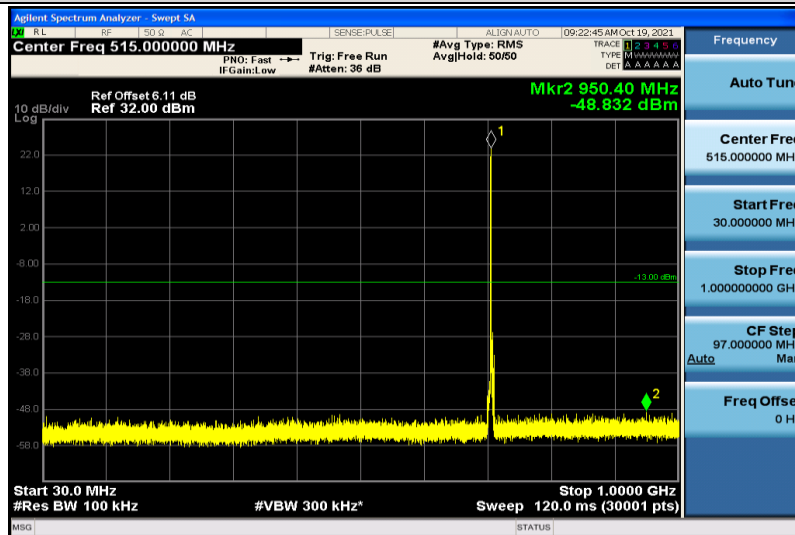

Band12-3MHz-16QAM-23095-1RB#0-1000~26000MHz

Band12-3MHz-16QAM-23165-1RB#0-30~1000MHz