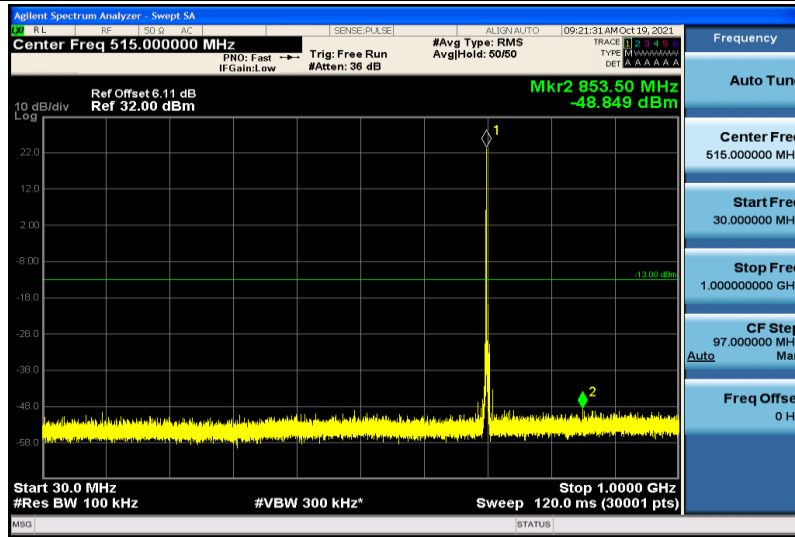

Band12-3MHz-QPSK-23165-1RB#0-30~1000MHz

Band12-3MHz-QPSK-23165-1RB#0-1000~26000MHz

Band12-3MHz-16QAM-23025-1RB#0-30~1000MHz

Band12-3MHz-16QAM-23025-1RB#0-1000~26000MHz

Band12-3MHz-16QAM-23095-1RB#0-30~1000MHz