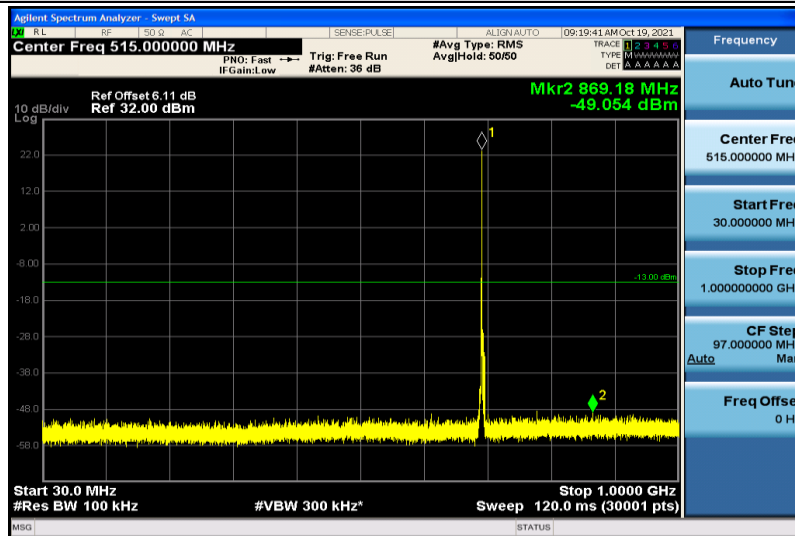

Band12-1.4MHz-16QAM-23173-1RB#0-1000~26000MHz

Band12-3MHz-QPSK-23025-1RB#0-30~1000MHz