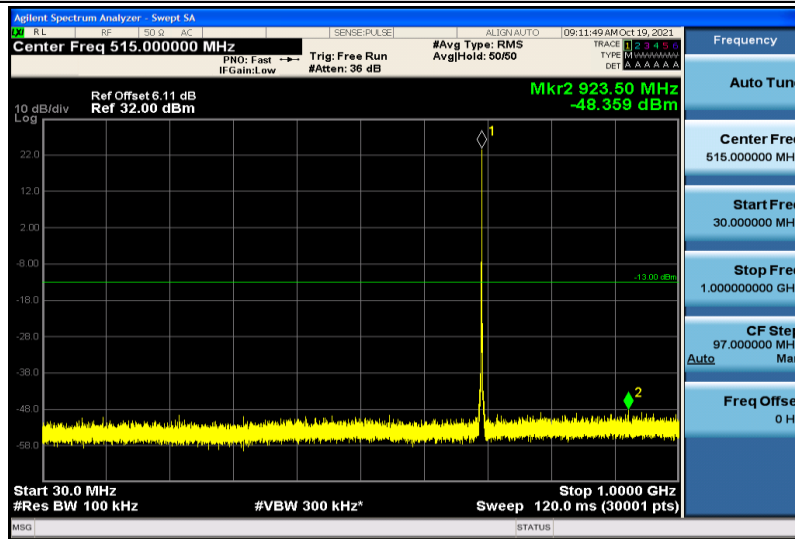

Band12-1.4MHz-QPSK-23017-1RB#0-1000~26000MHz

Band12-1.4MHz-QPSK-23095-1RB#0-30~1000MHz

Band12-1.4MHz-QPSK-23095-1RB#0-1000~26000MHz

Band12-1.4MHz-QPSK-23173-1RB#0-30~1000MHz

Band12-1.4MHz-QPSK-23173-1RB#0-1000~26000MHz