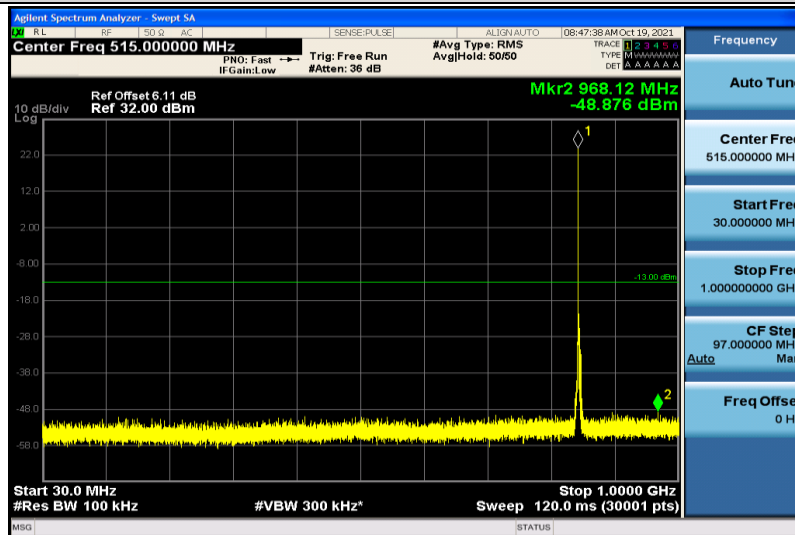

Band5-1.4MHz-16QAM-20643-1RB#0-1000~26000MHz

Band5-3MHz-QPSK-20415-1RB#0-30~100MHz

Band5-3MHz-QPSK-20415-1RB#0-1000~26000MHz

Band5-3MHz-QPSK-20525-1RB#0-30~1000MHz

Band5-3MHz-QPSK-20525-1RB#0-1000~26000MHz