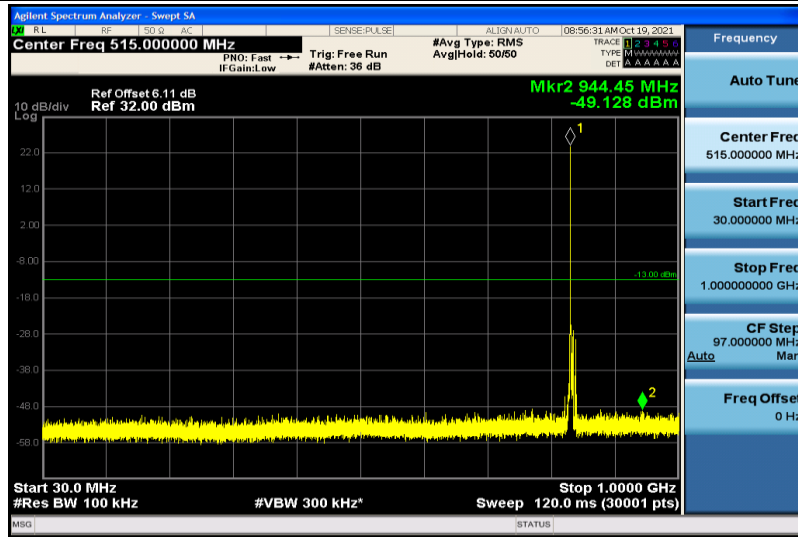

Band5-5MHz-QPSK-20625-1RB#0-30~1000MHz

Band5-5MHz-QPSK-20625-1RB#0-1000~26000MHz

Band5-5MHz-16QAM-20425-1RB#0-30~1000MHz

Band5-5MHz-16QAM-20425-1RB#0-1000~26000MHz

Band5-5MHz-16QAM-20525-1RB#0-30~1000MHz

Band5-5MHz-16QAM-20525-1RB#0-1000~26000MHz