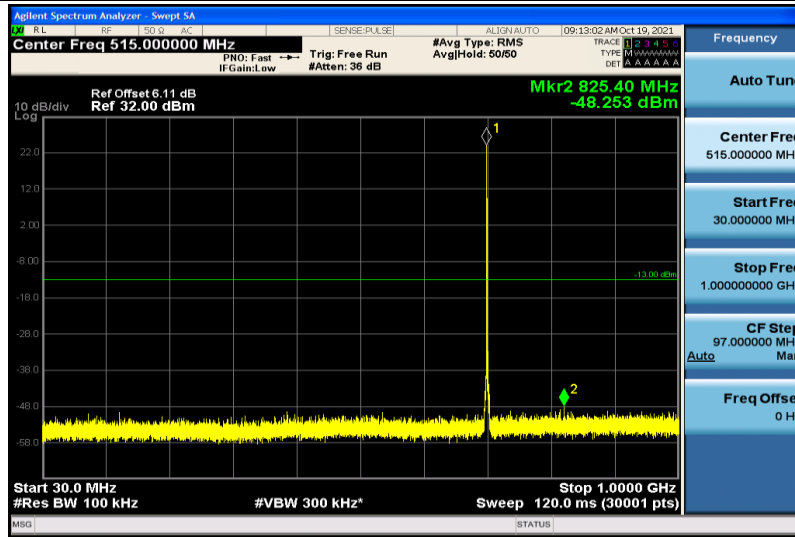

Band12-1.4MHz-16QAM-23017-1RB#0-1000~26000MHz

Band12-1.4MHz-16QAM-23095-1RB#0-30~1000MHz