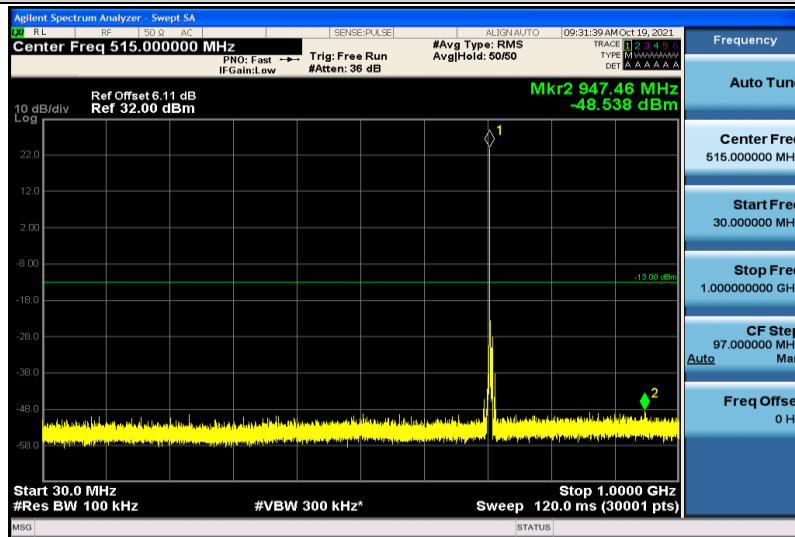

Band12-5MHz-QPSK-23095-1RB#0-1000~26000MHz

Band12-5MHz-QPSK-23155-1RB#0-30~1000MHz