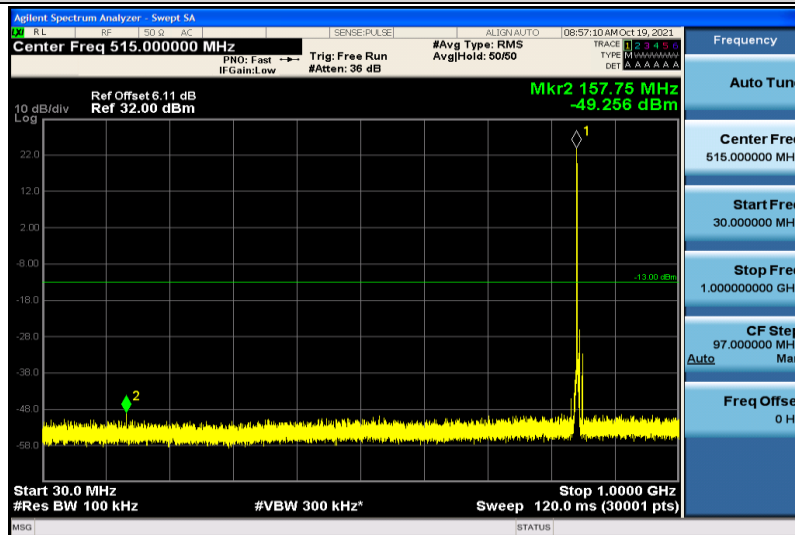

Band5-3MHz-16QAM-20635-1RB#0-30~1000MHz

Band5-3MHz-16QAM-20635-1RB#0-1000~26000MHz

Band5-5MHz-QPSK-20425-1RB#0-30~100MHz

Band5-5MHz-QPSK-20425-1RB#0-1000~26000MHz

Band5-5MHz-QPSK-20525-1RB#0-30~1000MHz

Band5-5MHz-QPSK-20525-1RB#0-1000~26000MHz