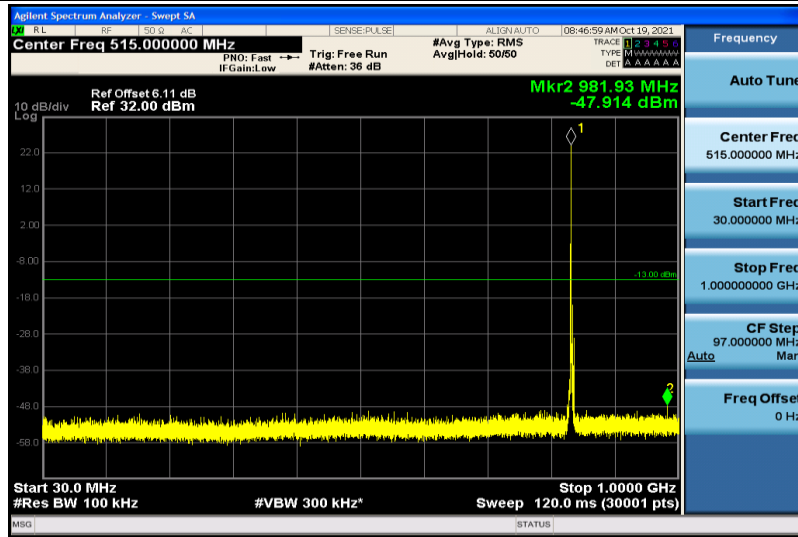

Band5-3MHz-QPSK-20635-1RB#0-30~1000MHz

Band5-3MHz-QPSK-20635-1RB#0-1000~26000MHz

Band5-3MHz-16QAM-20415-1RB#0-30~1000MHz

Band5-3MHz-16QAM-20415-1RB#0-1000~26000MHz

Band5-3MHz-16QAM-20525-1RB#0-30~1000MHz

Band5-3MHz-16QAM-20525-1RB#0-1000~26000MHz