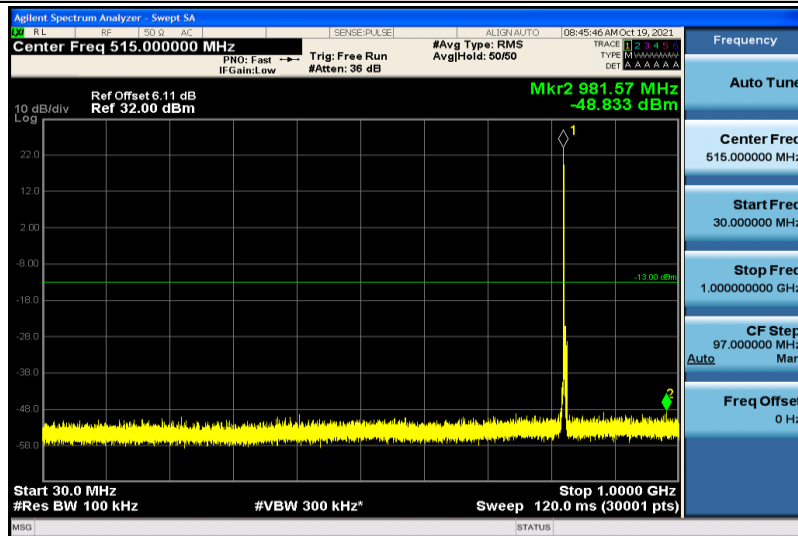

Band5-3MHz-QPSK-20635-1RB#0-1000~26000MHz

Band5-3MHz-16QAM-20415-1RB#0-30~1000MHz