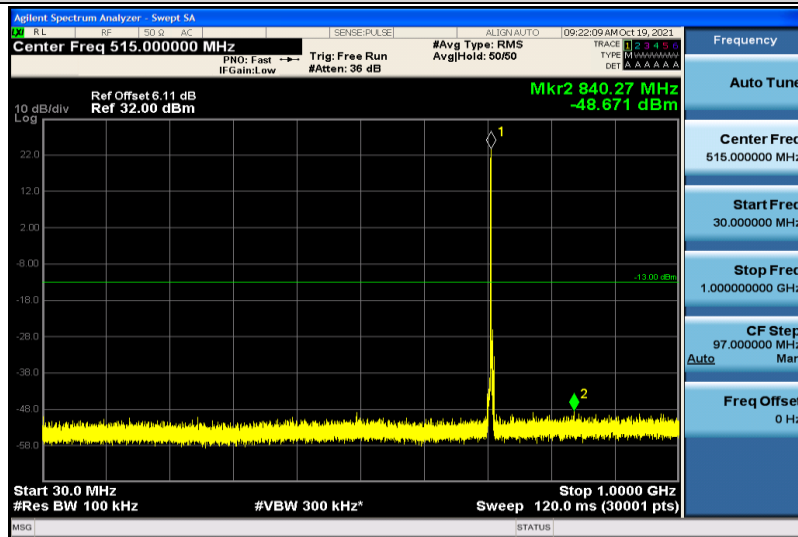

Band12-1.4MHz-16QAM-23173-1RB#0-1000~26000MHz

Band12-3MHz-QPSK-23025-1RB#0-30~1000MHz

Band12-3MHz-QPSK-23025-1RB#0-1000~26000MHz

Band12-3MHz-QPSK-23095-1RB#0-30~1000MHz

Band12-3MHz-QPSK-23095-1RB#0-1000~26000MHz