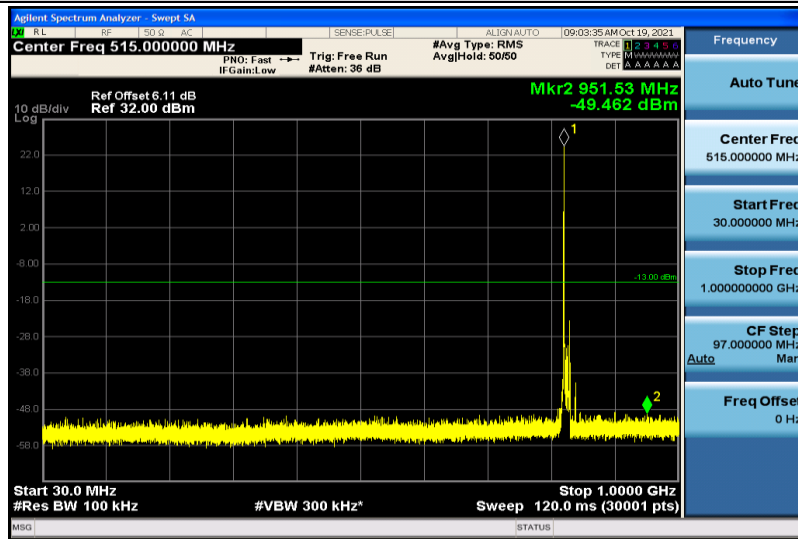

Band5-5MHz-16QAM-20625-1RB#0-1000~26000MHz

Band5-10MHz-QPSK-20450-1RB#0-30~1000MHz