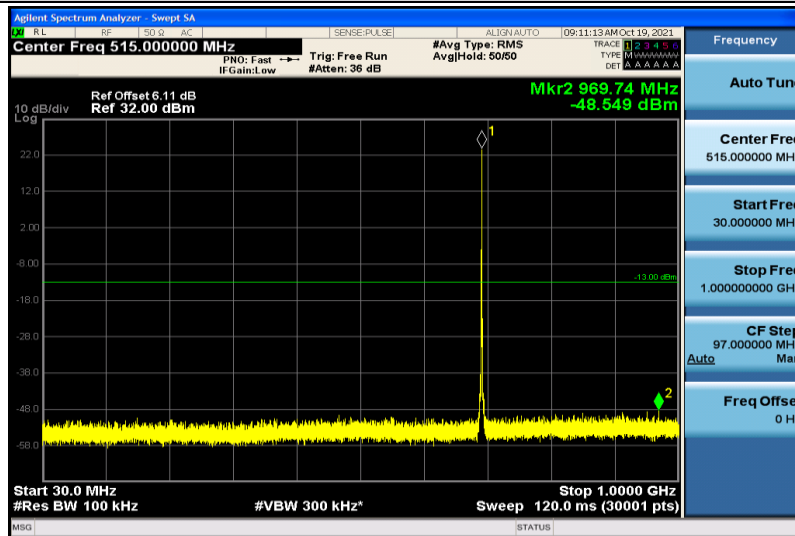

Band5-10MHz-16QAM-20525-1RB#0-30~1000MHz

Band5-10MHz-16QAM-20525-1RB#0-1000~26000MHz

Band5-10MHz-16QAM-20600-1RB#0-30~1000MHz

Band5-10MHz-16QAM-20600-1RB#0-1000~26000MHz

Band12-1.4MHz-QPSK-23017-1RB#0-30~1000MHz