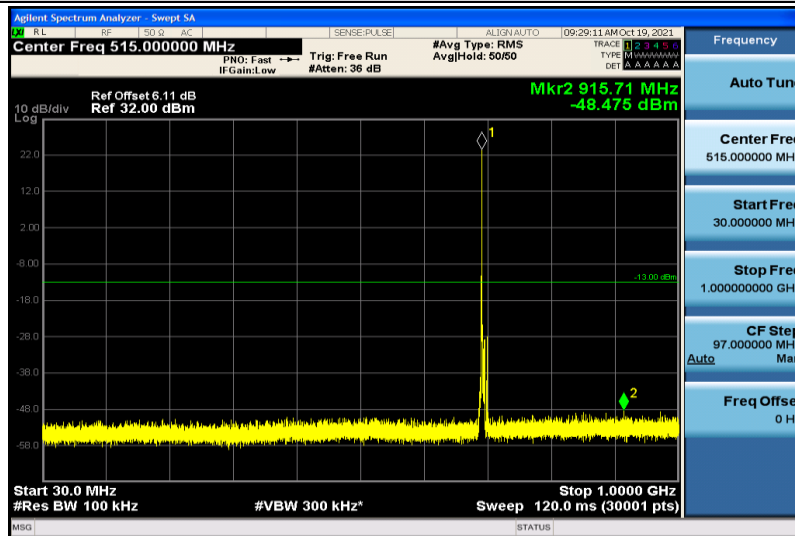

Band12-3MHz-16QAM-23165-1RB#0-1000~26000MHz

Band12-5MHz-QPSK-23035-1RB#0-30~1000MHz