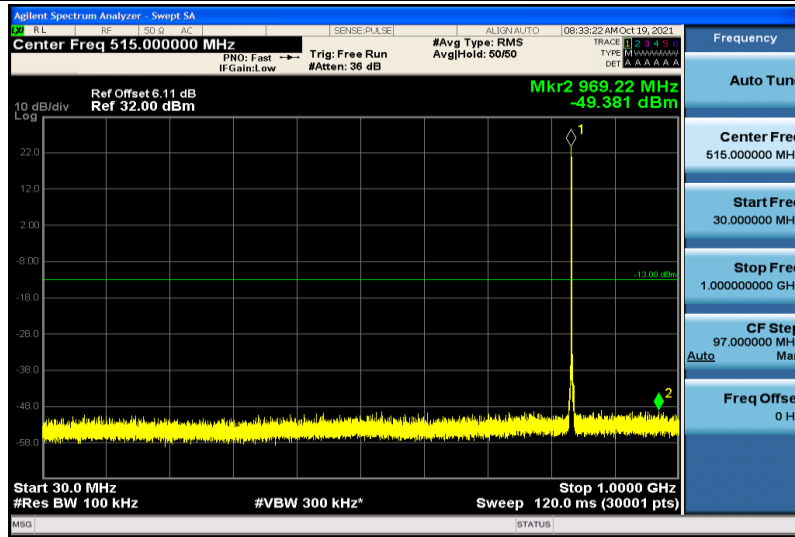

Band5-1.4MHz-QPSK-20407-1RB#0-1000~26000MHz

Band5-1.4MHz-QPSK-20525-1RB#0-30~1000MHz