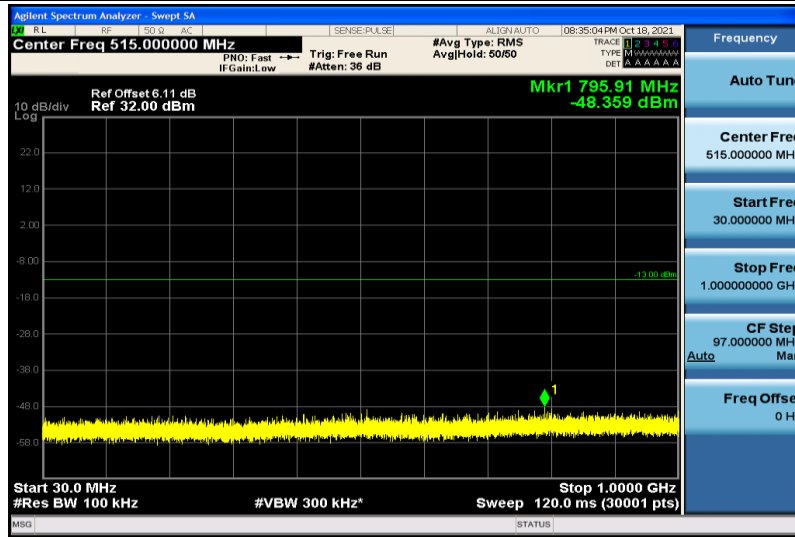

Band2-15MHz-16QAM-18675-1RB#0-1000~26000MHz

Band2-15MHz-16QAM-18900-1RB#0-30~1000MHz