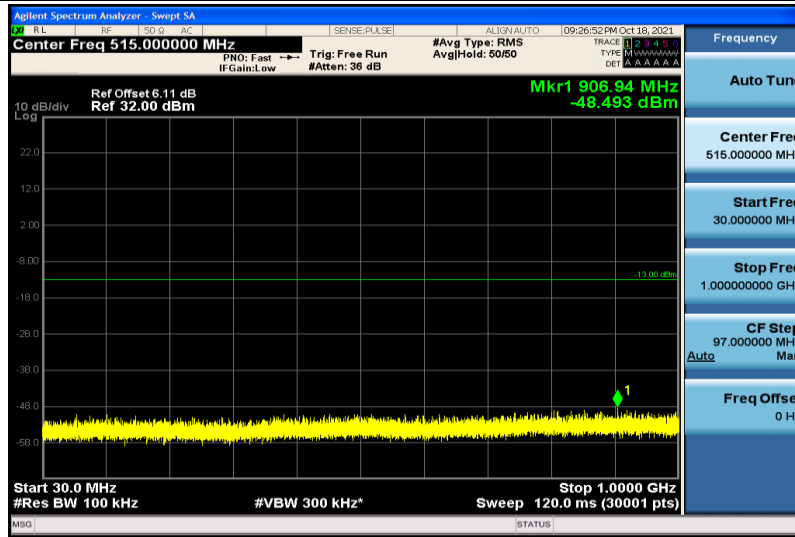

Band4-10MHz-16QAM-20175-1RB#0-1000~26000MHz

Band4-10MHz-16QAM-20350-1RB#0-30~1000MHz

Band4-10MHz-16QAM-20350-1RB#0-1000~26000MHz

Band4-15MHz-QPSK-20025-1RB#0-30~1000MHz

Band4-15MHz-QPSK-20025-1RB#0-1000~26000MHz