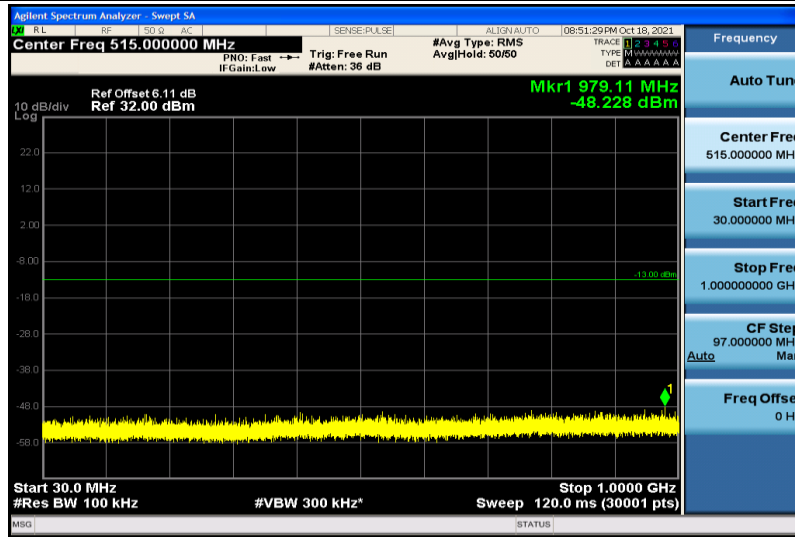

Band4-1.4MHz-QPSK-20175-1RB#0-1000~26000MHz

Band4-1.4MHz-QPSK-20393-1RB#0-30~1000MHz

Band4-1.4MHz-QPSK-20393-1RB#0-1000~26000MHz

Band4-1.4MHz-16QAM-19957-1RB#0-30~1000MHz

Band4-1.4MHz-16QAM-19957-1RB#0-1000~26000MHz