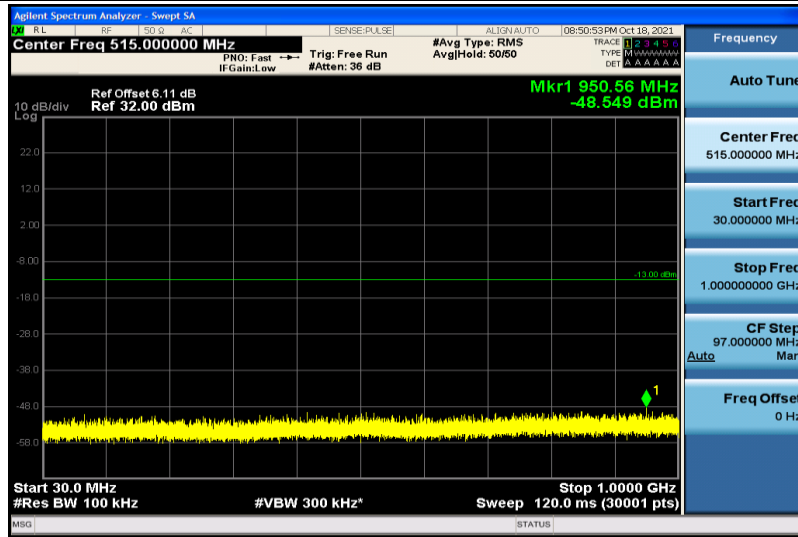

Band2-20MHz-16QAM-19100-1RB#0-30~1000MHz

Band2-20MHz-16QAM-19100-1RB#0-1000~26000MHz

Band4-1.4MHz-QPSK-19957-1RB#0-30~1000MHz

Band4-1.4MHz-QPSK-19957-1RB#0-1000~26000MHz

Band4-1.4MHz-QPSK-20175-1RB#0-30~1000MHz