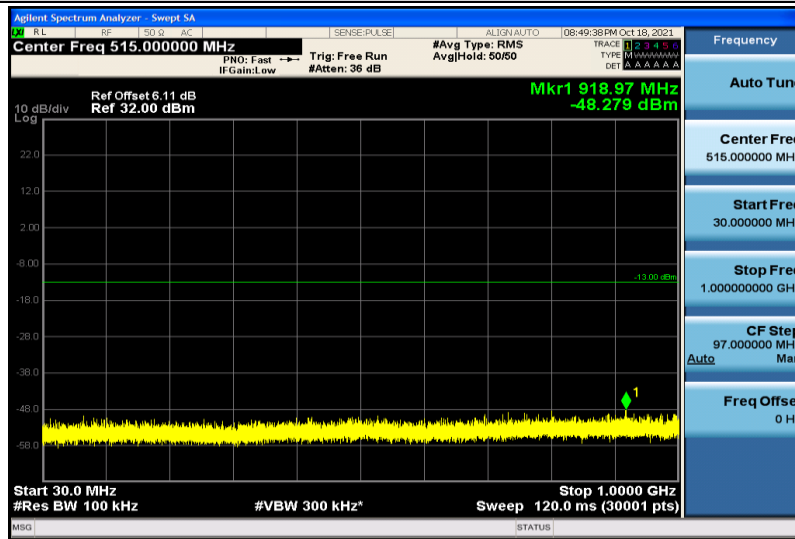

Band2-20MHz-16QAM-19100-1RB#0-1000~26000MHz

Band4-1.4MHz-QPSK-19957-1RB#0-30~1000MHz