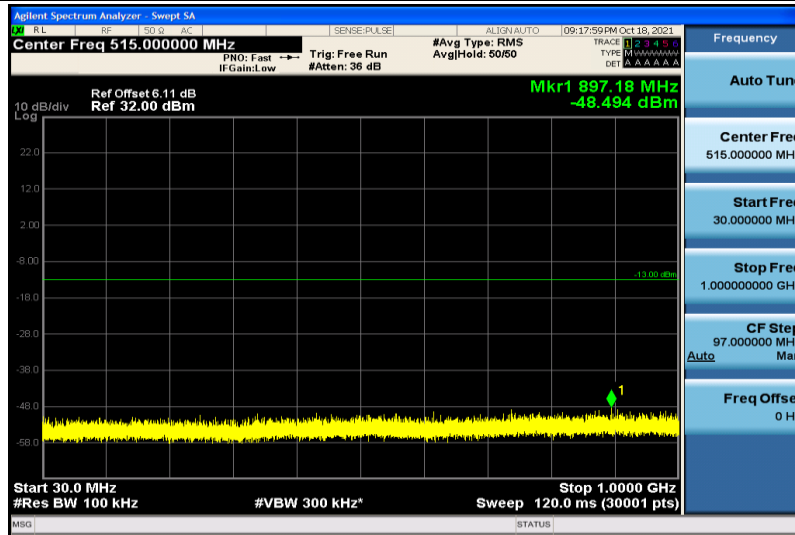

Band4-10MHz-QPSK-20000-1RB#0-1000~26000MHz

Band4-10MHz-QPSK-20175-1RB#0-30~1000MHz