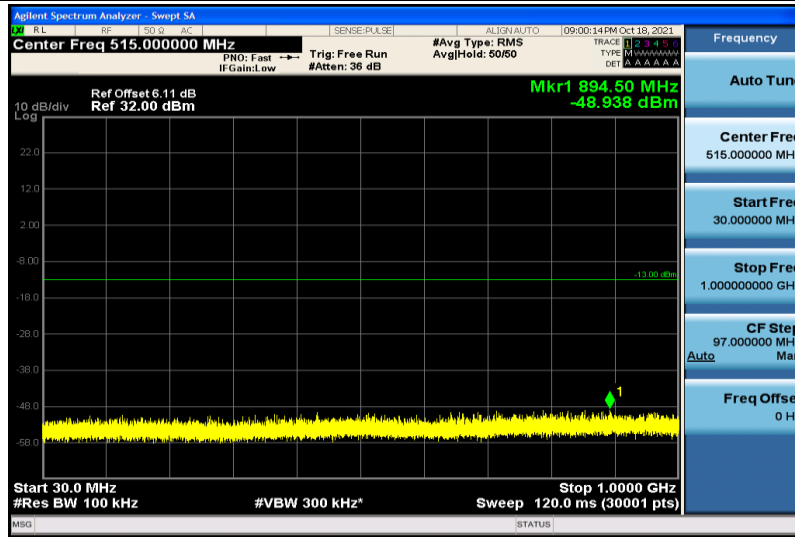

Band4-3MHz-16QAM-19965-1RB#0-1000~26000MHz

Band4-3MHz-16QAM-20175-1RB#0-30~1000MHz