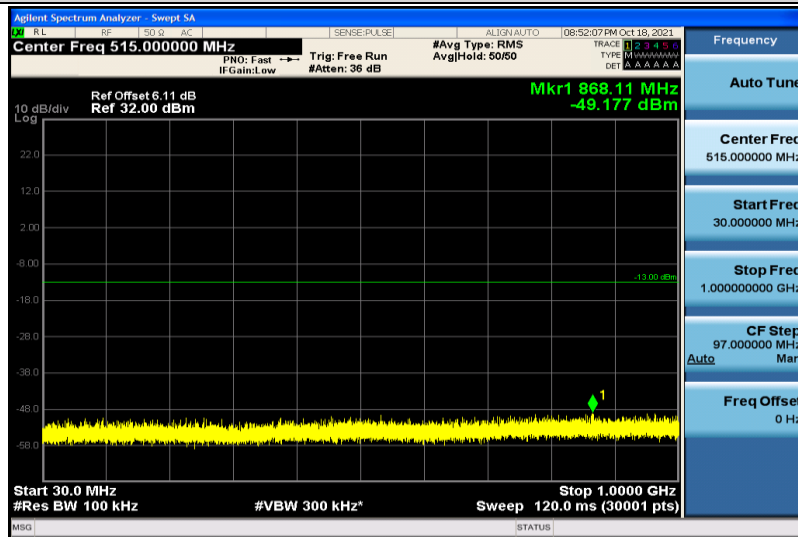

Band4-1.4MHz-QPSK-20175-1RB#0-1000~26000MHz

Band4-1.4MHz-QPSK-20393-1RB#0-30~1000MHz