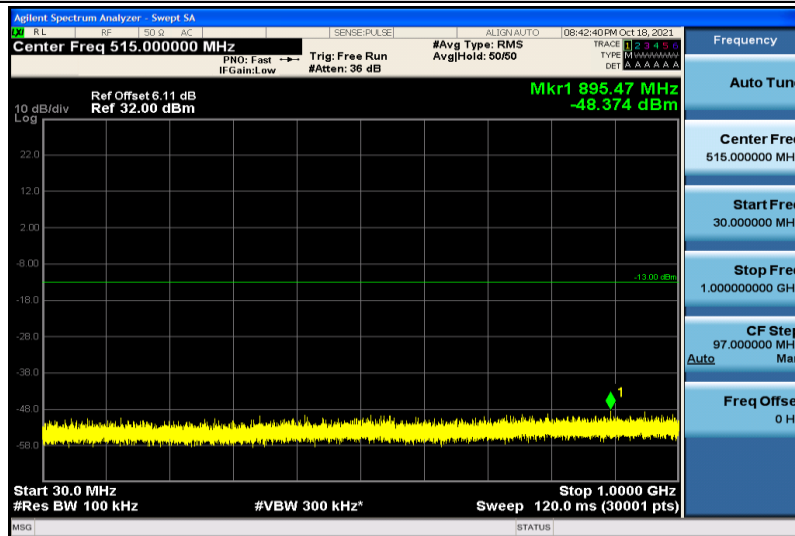

Band2-20MHz-QPSK-19100-1RB#0-1000~26000MHz

Band2-20MHz-16QAM-18700-1RB#0-30~1000MHz