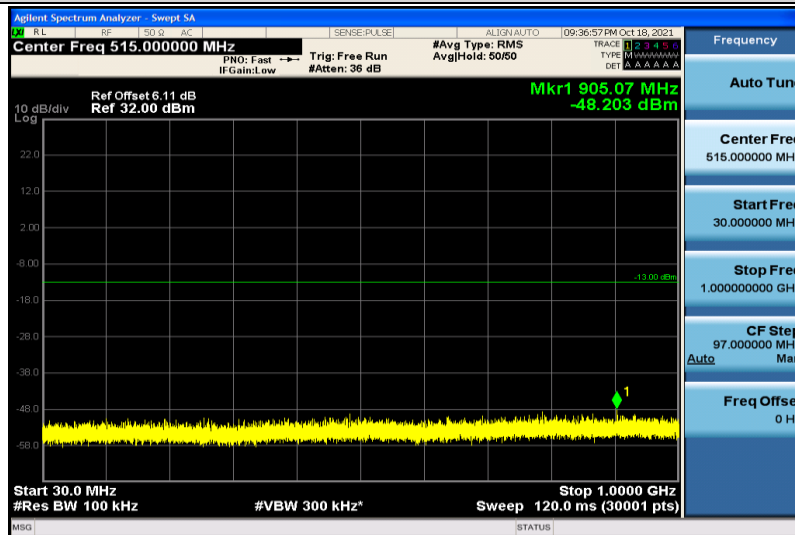

Band4-20MHz-QPSK-20050-1RB#0-30~1000MHz

Band4-20MHz-QPSK-20050-1RB#0-1000~26000MHz

Band4-20MHz-QPSK-20175-1RB#0-30~1000MHz

Band4-20MHz-QPSK-20175-1RB#0-1000~26000MHz

Band4-20MHz-QPSK-20300-1RB#0-30~1000MHz