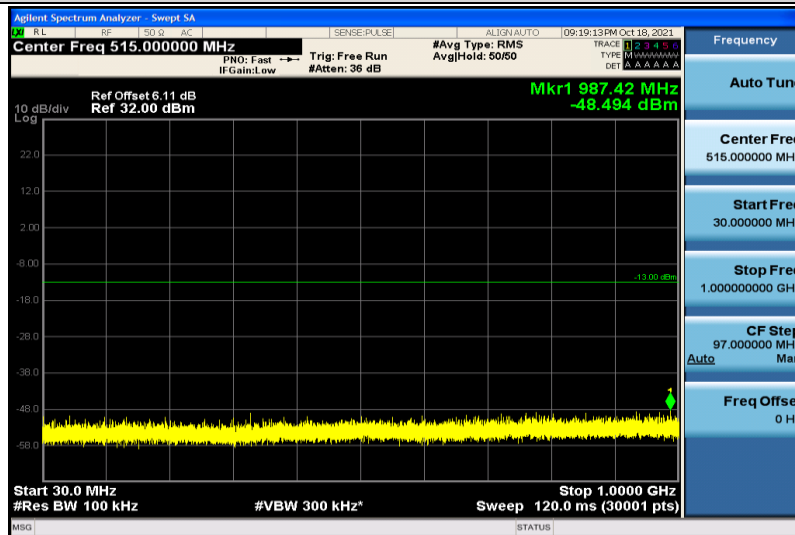

Band4-5MHz-16QAM-20375-1RB#0-1000~26000MHz

Band4-10MHz-QPSK-20000-1RB#0-30~1000MHz

Band4-10MHz-QPSK-20000-1RB#0-1000~26000MHz

Band4-10MHz-QPSK-20175-1RB#0-30~1000MHz

Band4-10MHz-QPSK-20175-1RB#0-1000~26000MHz