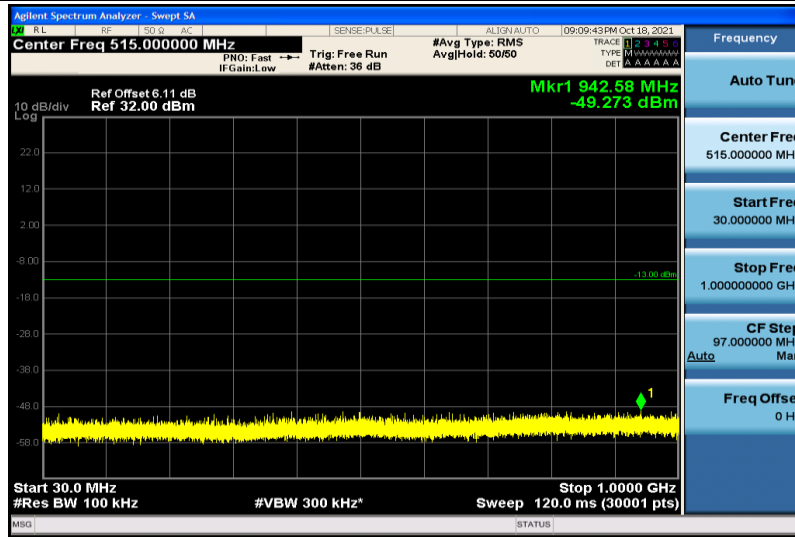

Band4-5MHz-16QAM-19975-1RB#0-1000~26000MHz

Band4-5MHz-16QAM-20175-1RB#0-30~1000MHz