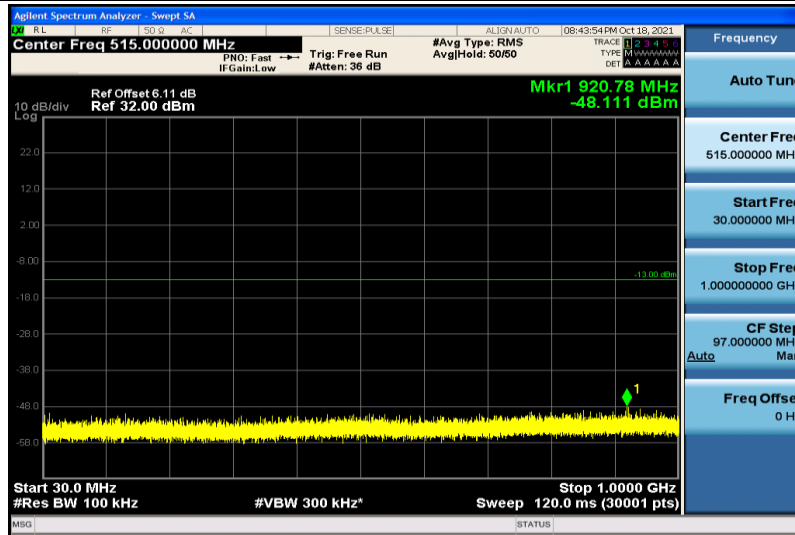

Band2-20MHz-16QAM-18700-1RB#0-1000~26000MHz

Band2-20MHz-16QAM-18900-1RB#0-30~1000MHz