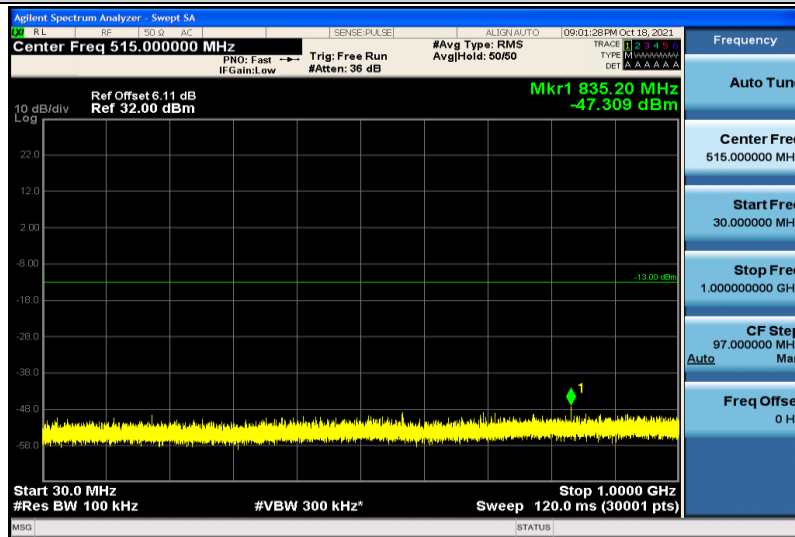

Band4-3MHz-16QAM-20175-1RB#0-1000~26000MHz

Band4-3MHz-16QAM-20385-1RB#0-30~1000MHz