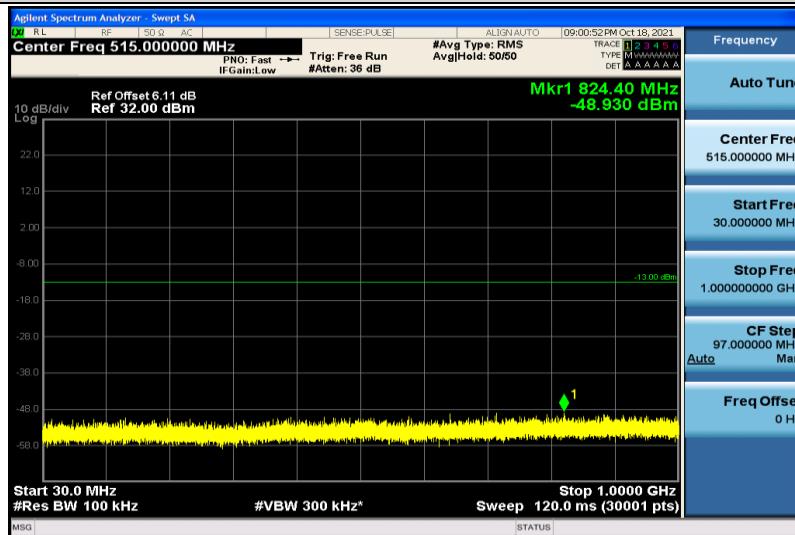

Band4-3MHz-QPSK-20175-1RB#0-1000~26000MHz

Band4-3MHz-QPSK-20385-1RB#0-30~1000MHz