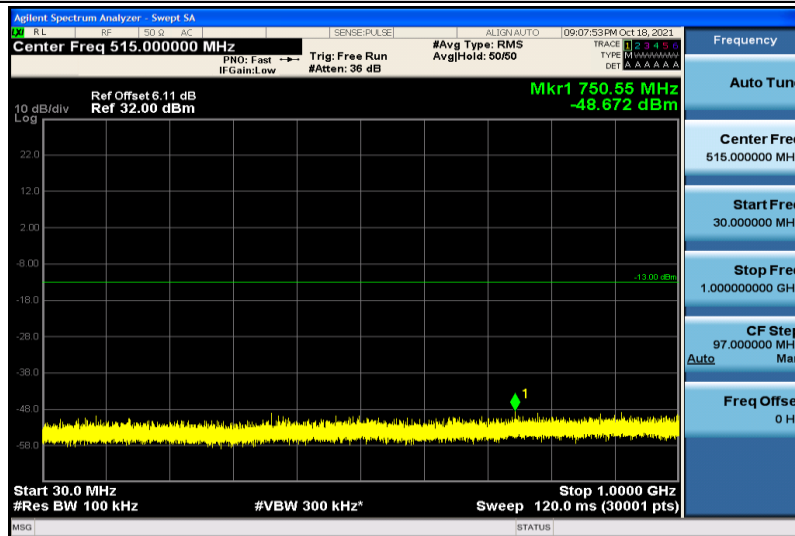

Band4-3MHz-16QAM-19965-1RB#0-1000~26000MHz

Band4-3MHz-16QAM-20175-1RB#0-30~1000MHz

Band4-3MHz-16QAM-20175-1RB#0-1000~26000MHz

Band4-3MHz-16QAM-20385-1RB#0-30~1000MHz

Band4-3MHz-16QAM-20385-1RB#0-1000~26000MHz