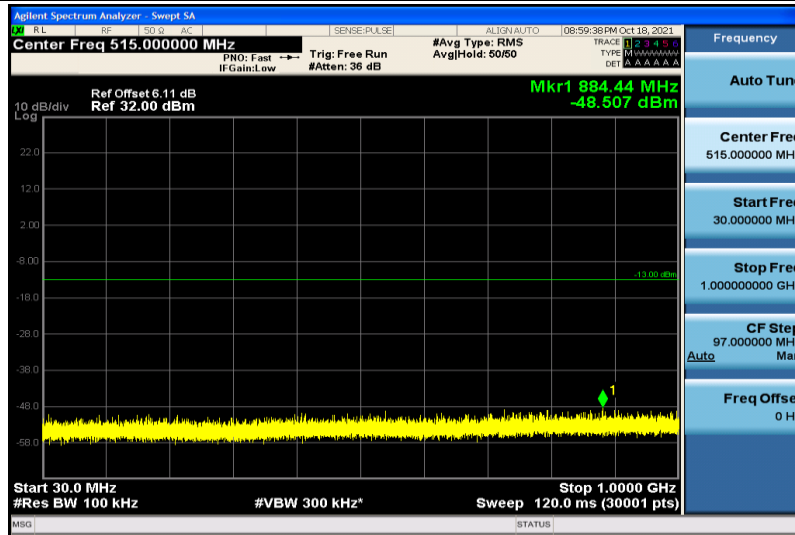

Band4-3MHz-QPSK-19965-1RB#0-1000~26000MHz

Band4-3MHz-QPSK-20175-1RB#0-30~1000MHz