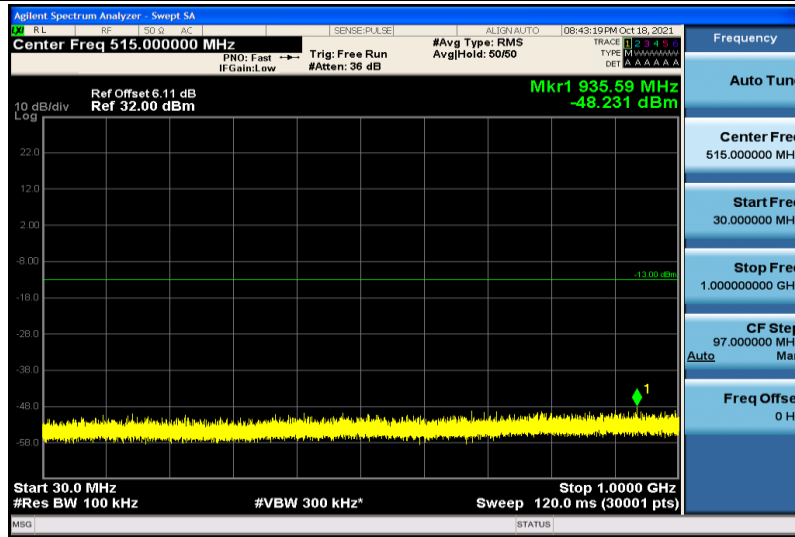

Band2-20MHz-QPSK-18700-1RB#0-1000~26000MHz

Band2-20MHz-QPSK-18900-1RB#0-30~1000MHz