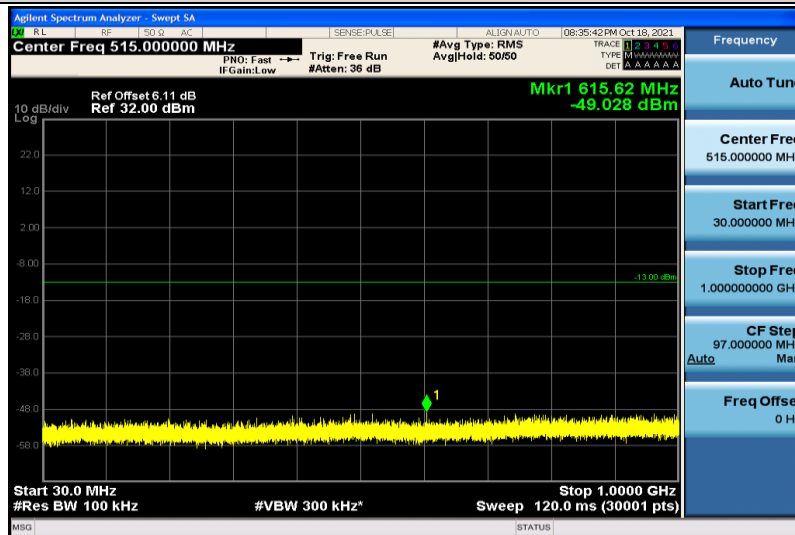

Band2-15MHz-QPSK-18900-1RB#0-30~1000MHz

Band2-15MHz-QPSK-18900-1RB#0-1000~26000MHz

Band2-15MHz-QPSK-19125-1RB#0-30~1000MHz

Band2-15MHz-QPSK-19125-1RB#0-1000~26000MHz

Band2-15MHz-16QAM-18675-1RB#0-30~1000MHz