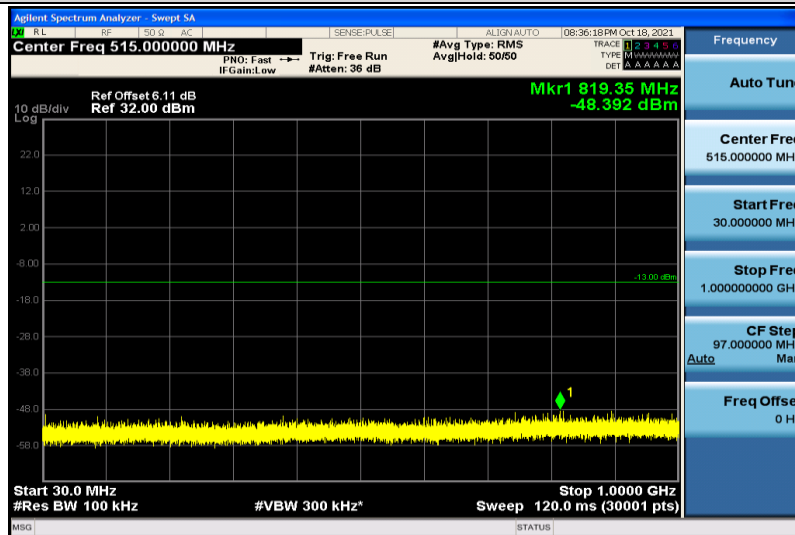

Band2-15MHz-16QAM-18900-1RB#0-1000~26000MHz

Band2-15MHz-16QAM-19125-1RB#0-30~1000MHz