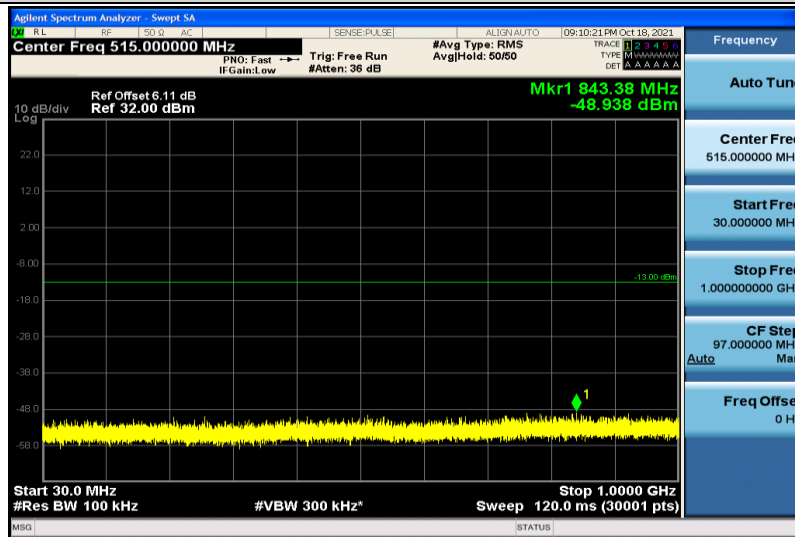

Band4-5MHz-QPSK-19975-1RB#0-30~1000MHz

Band4-5MHz-QPSK-19975-1RB#0-1000~26000MHz

Band4-5MHz-QPSK-20175-1RB#0-30~1000MHz

Band4-5MHz-QPSK-20175-1RB#0-1000~26000MHz

Band4-5MHz-QPSK-20375-1RB#0-30~1000MHz

Band4-5MHz-QPSK-20375-1RB#0-1000~26000MHz