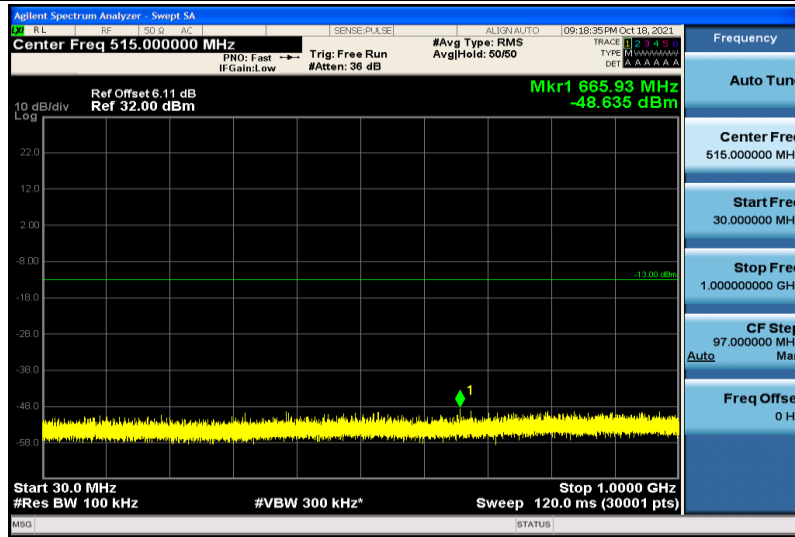

Band4-10MHz-QPSK-20350-1RB#0-30~1000MHz

Band4-10MHz-QPSK-20350-1RB#0-1000~26000MHz

Band4-10MHz-16QAM-20000-1RB#0-30~1000MHz

Band4-10MHz-16QAM-20000-1RB#0-1000~26000MHz

Band4-10MHz-16QAM-20175-1RB#0-30~1000MHz