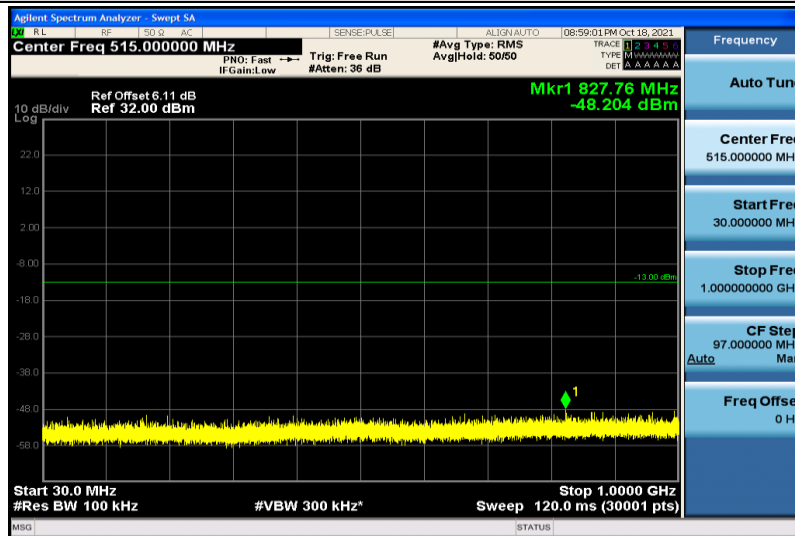

Band4-3MHz-QPSK-19965-1RB#0-1000~26000MHz

Band4-3MHz-QPSK-20175-1RB#0-30~1000MHz

Band4-3MHz-QPSK-20175-1RB#0-1000~26000MHz

Band4-3MHz-QPSK-20385-1RB#0-30~1000MHz

Band4-3MHz-QPSK-20385-1RB#0-1000~26000MHz

Band4-3MHz-16QAM-19965-1RB#0-30~1000MHz