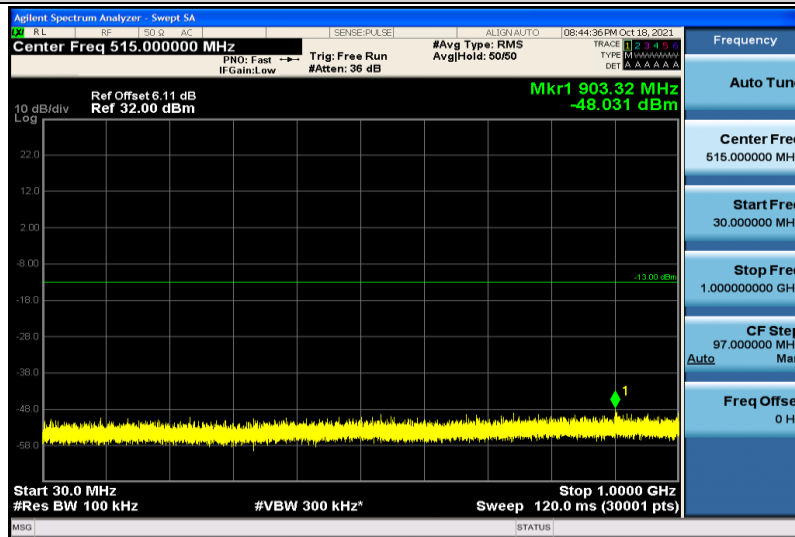

Band2-20MHz-QPSK-18700-1RB#0-30~1000MHz

Band2-20MHz-QPSK-18700-1RB#0-1000~26000MHz

Band2-20MHz-QPSK-18900-1RB#0-30~1000MHz

Band2-20MHz-QPSK-18900-1RB#0-1000~26000MHz

Band2-20MHz-QPSK-19100-1RB#0-30~1000MHz