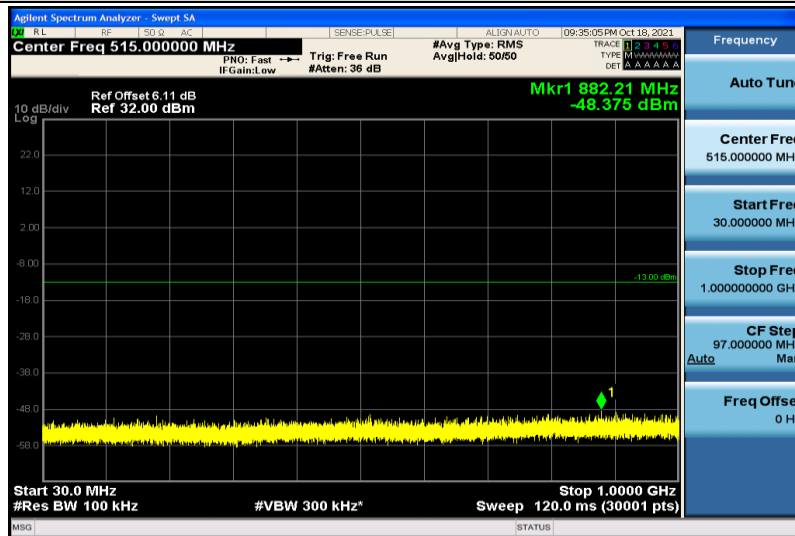

Band4-20MHz-QPSK-20300-1RB#0-1000~26000MHz

Band4-20MHz-16QAM-20050-1RB#0-30~1000MHz