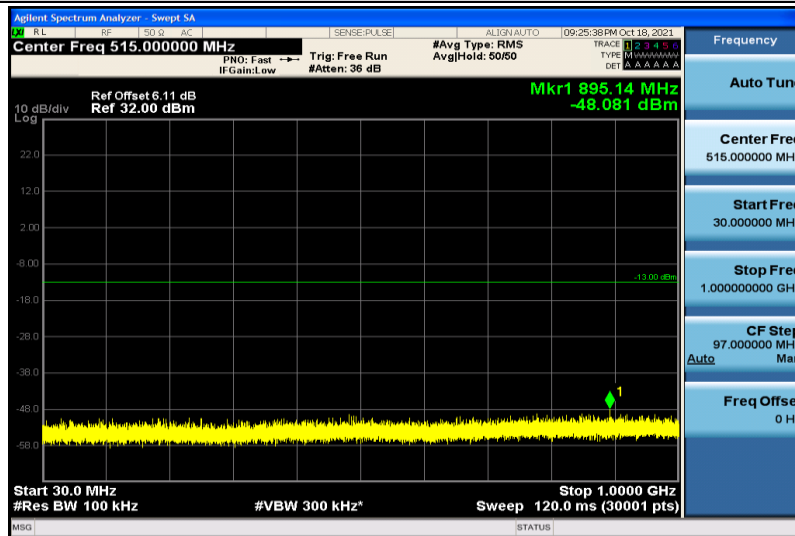

Band4-10MHz-16QAM-20350-1RB#0-1000~26000MHz

Band4-15MHz-QPSK-20025-1RB#0-30~1000MHz