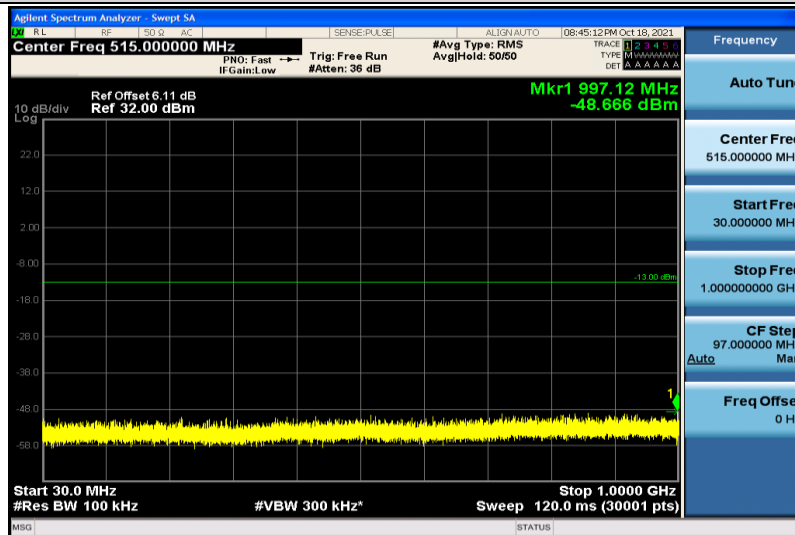

Band2-20MHz-QPSK-19100-1RB#0-1000~26000MHz

Band2-20MHz-16QAM-18700-1RB#0-30~1000MHz

Band2-20MHz-16QAM-18700-1RB#0-1000~26000MHz

Band2-20MHz-16QAM-18900-1RB#0-30~1000MHz

Band2-20MHz-16QAM-18900-1RB#0-1000~26000MHz