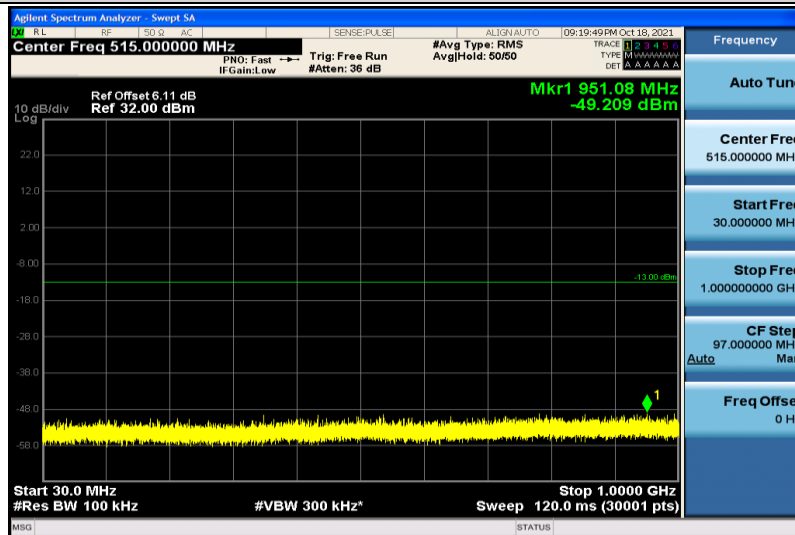

Band4-10MHz-16QAM-20175-1RB#0-1000~26000MHz

Band4-10MHz-16QAM-20350-1RB#0-30~1000MHz