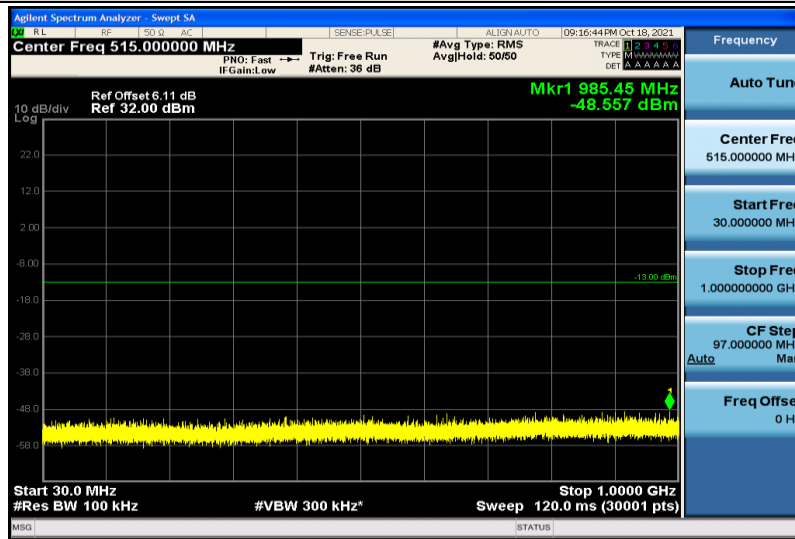

Band4-5MHz-16QAM-20375-1RB#0-1000~26000MHz

Band4-10MHz-QPSK-20000-1RB#0-30~1000MHz