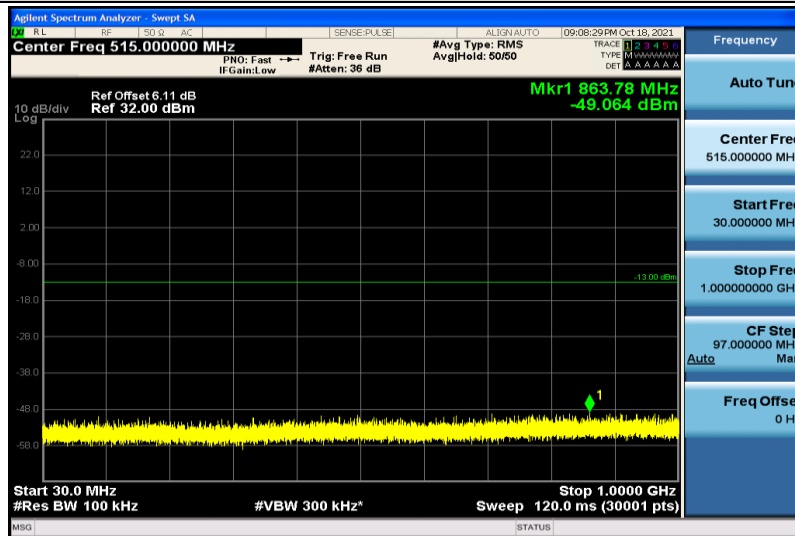

Band4-5MHz-QPSK-19975-1RB#0-30~1000MHz

Band4-5MHz-QPSK-19975-1RB#0-1000~26000MHz

Band4-5MHz-QPSK-20175-1RB#0-30~1000MHz

Band4-5MHz-QPSK-20175-1RB#0-1000~26000MHz

Band4-5MHz-QPSK-20375-1RB#0-30~1000MHz

Band4-5MHz-QPSK-20375-1RB#0-1000~26000MHz