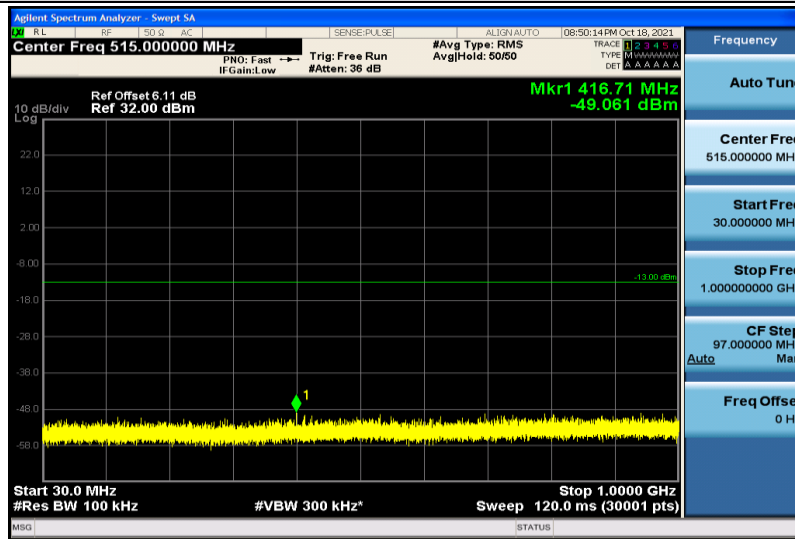

Band4-1.4MHz-QPSK-20393-1RB#0-1000~26000MHz

Band4-1.4MHz-16QAM-19957-1RB#0-30~1000MHz