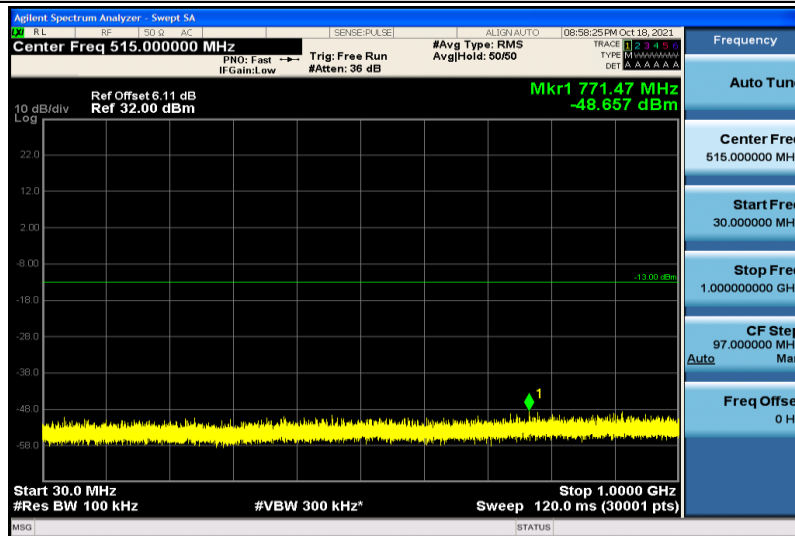

Band4-1.4MHz-16QAM-20175-1RB#0-30~1000MHz

Band4-1.4MHz-16QAM-20175-1RB#0-1000~26000MHz

Band4-1.4MHz-16QAM-20393-1RB#0-30~1000MHz

Band4-1.4MHz-16QAM-20393-1RB#0-1000~26000MHz

Band4-3MHz-QPSK-19965-1RB#0-30~1000MHz