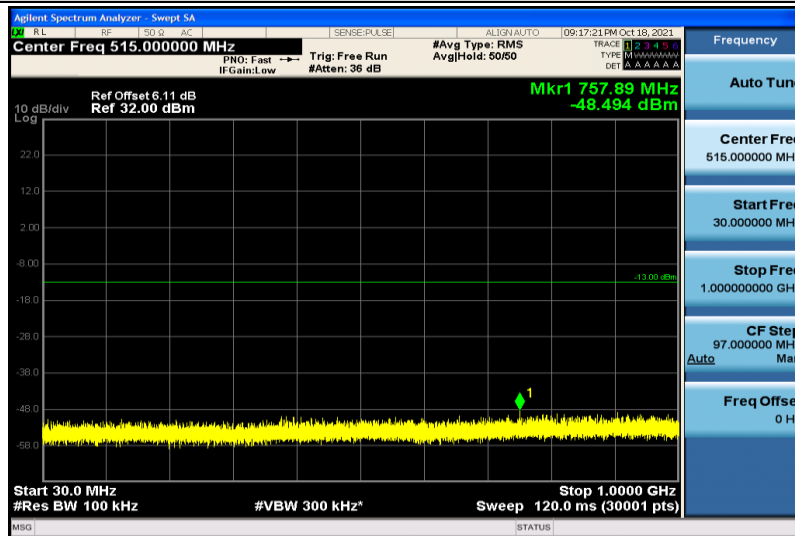

Band4-10MHz-QPSK-20350-1RB#0-1000~26000MHz

Band4-10MHz-16QAM-20000-1RB#0-30~1000MHz