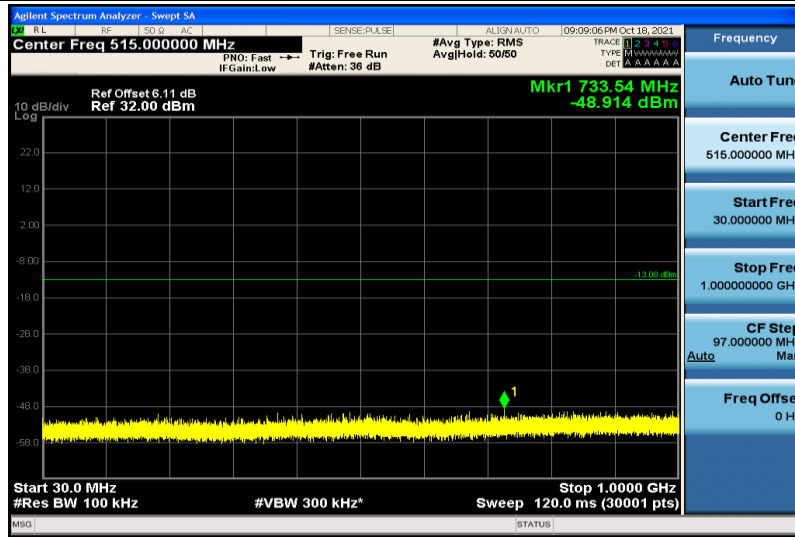

Band4-5MHz-QPSK-19975-1RB#0-1000~26000MHz

Band4-5MHz-QPSK-20175-1RB#0-30~1000MHz