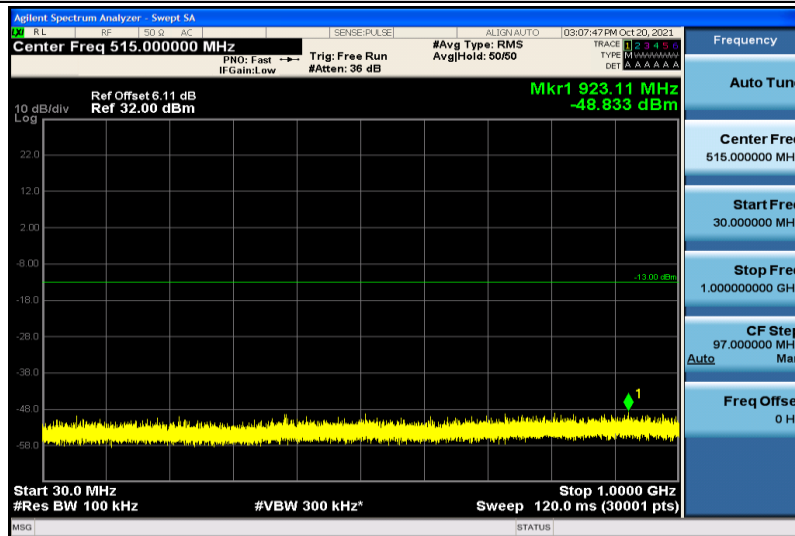

Band2-15MHz-QPSK-18900-1RB#0-30~1000MHz

Band2-15MHz-QPSK-18900-1RB#0-1000~26000MHz

Band2-15MHz-QPSK-19125-1RB#0-30~1000MHz

Band2-15MHz-QPSK-19125-1RB#0-1000~26000MHz

Band2-15MHz-16QAM-18675-1RB#0-30~1000MHz