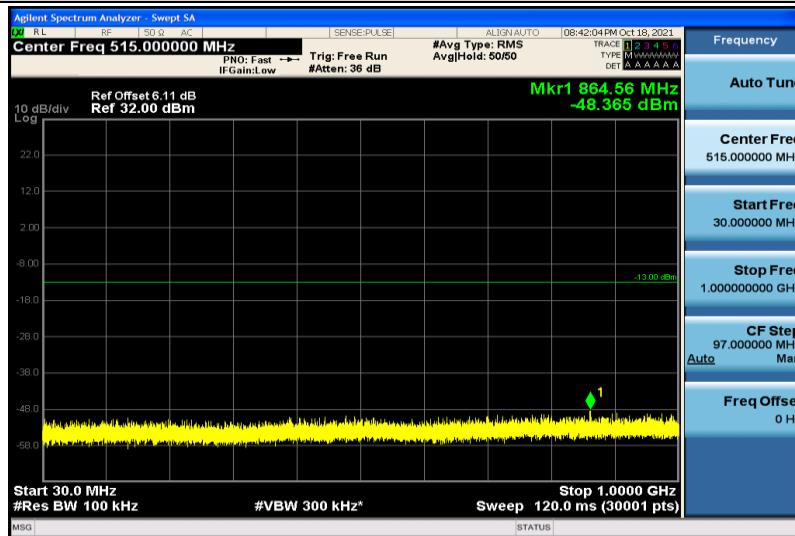

Band2-15MHz-16QAM-18675-1RB#0-1000~26000MHz

Band2-15MHz-16QAM-18900-1RB#0-30~1000MHz

Band2-15MHz-16QAM-18900-1RB#0-1000~26000MHz

Band2-15MHz-16QAM-19125-1RB#0-30~1000MHz

Band2-15MHz-16QAM-19125-1RB#0-1000~26000MHz