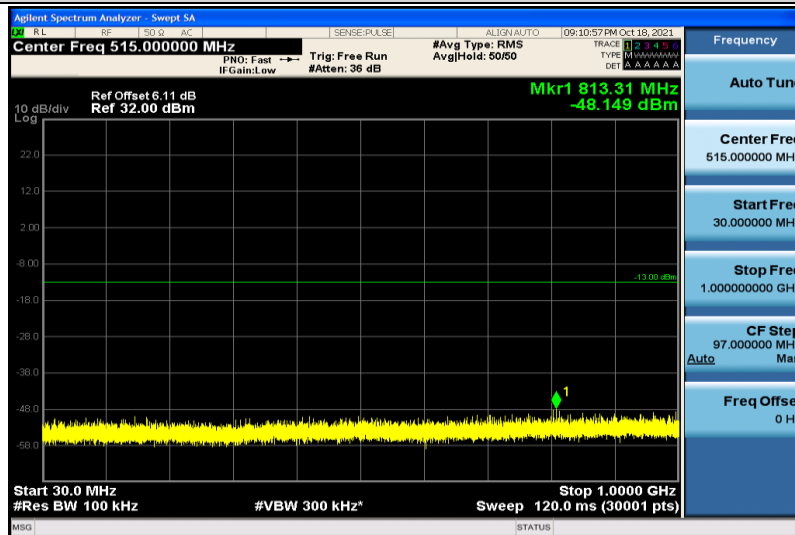

Band4-5MHz-16QAM-19975-1RB#0-30~1000MHz

Band4-5MHz-16QAM-19975-1RB#0-1000~26000MHz

Band4-5MHz-16QAM-20175-1RB#0-30~1000MHz

Band4-5MHz-16QAM-20175-1RB#0-1000~26000MHz

Band4-5MHz-16QAM-20375-1RB#0-30~1000MHz