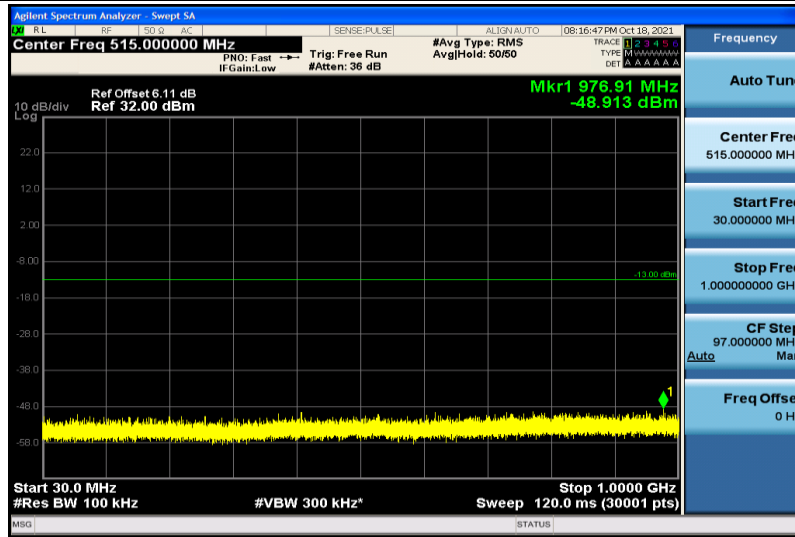

Band2-3MHz-16QAM-19185-1RB#0-30~1000MHz

Band2-3MHz-16QAM-19185-1RB#0-1000~26000MHz

Band2-5MHz-QPSK-18625-1RB#0-30~1000MHz

Band2-5MHz-QPSK-18625-1RB#0-1000~26000MHz

Band2-5MHz-QPSK-18900-1RB#0-30~1000MHz

Band2-5MHz-QPSK-18900-1RB#0-1000~26000MHz