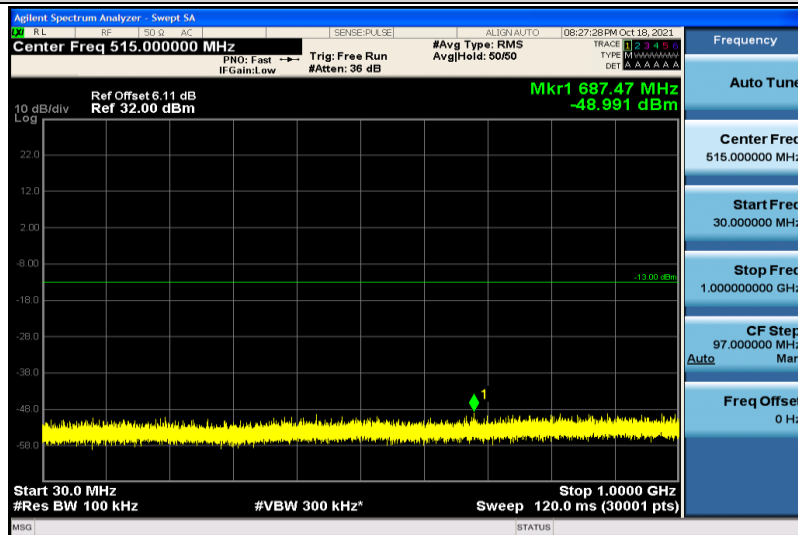

Band2-10MHz-16QAM-19150-1RB#0-30~1000MHz