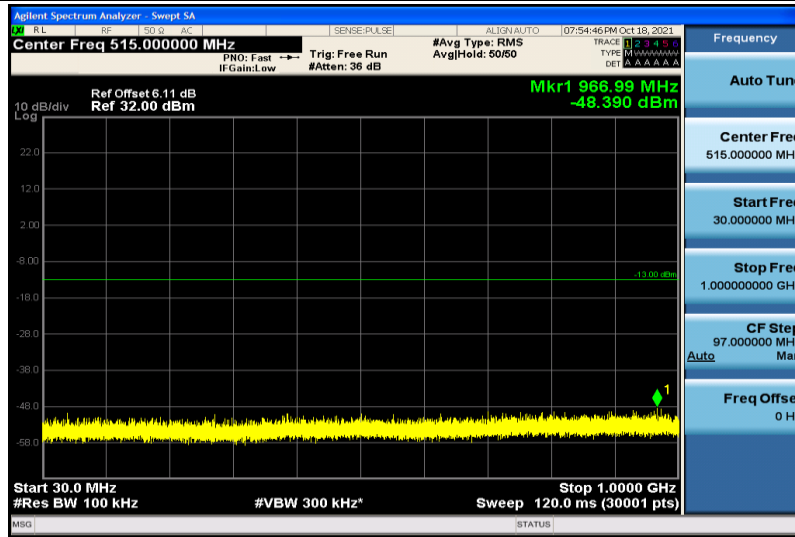

Band2-1.4MHz-16QAM-18900-1RB#0-30~1000MHz