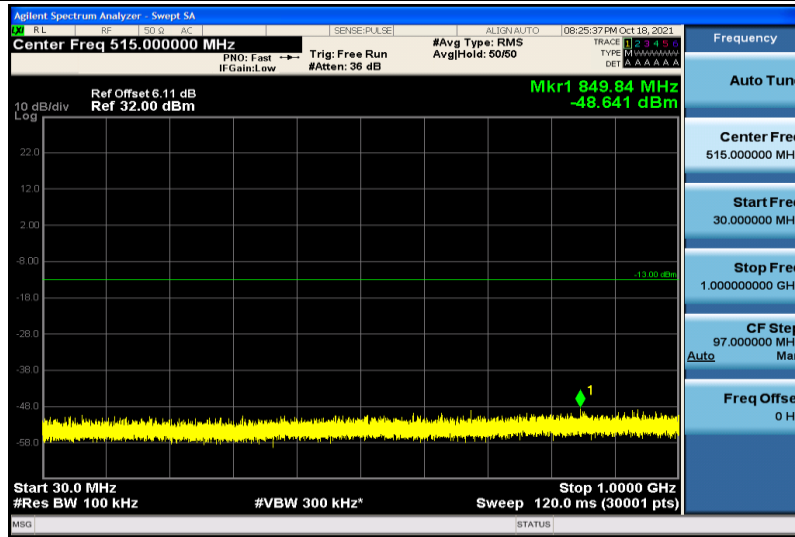

Band2-5MHz-16QAM-19175-1RB#0-30~1000MHz

Band2-5MHz-16QAM-19175-1RB#0-1000~26000MHz

Band2-10MHz-QPSK-18650-1RB#0-30~1000MHz

Band2-10MHz-QPSK-18650-1RB#0-1000~26000MHz

Band2-10MHz-QPSK-18900-1RB#0-30~1000MHz