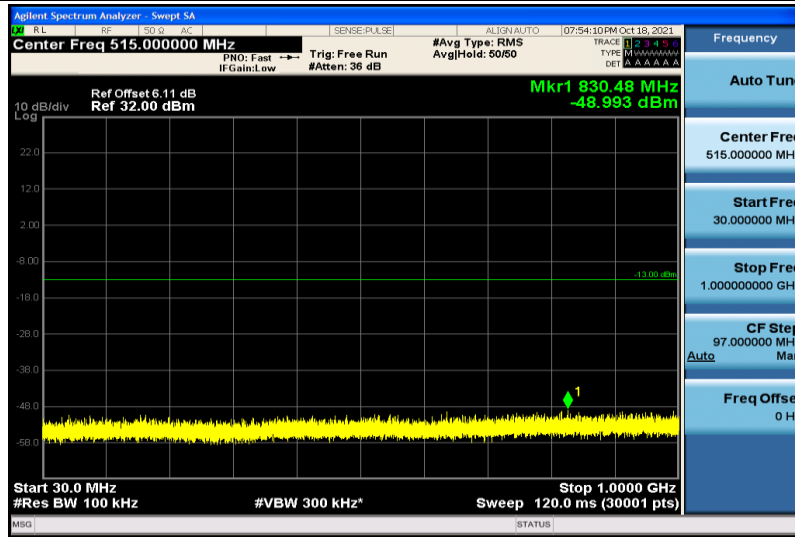

Band2-1.4MHz-QPSK-18900-1RB#0-30~1000MHz