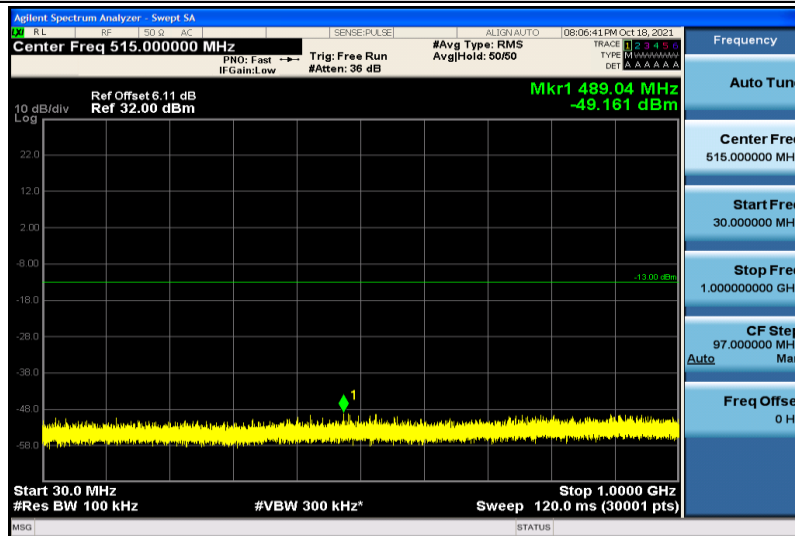

Band2-3MHz-16QAM-18615-1RB#0-30~1000MHz