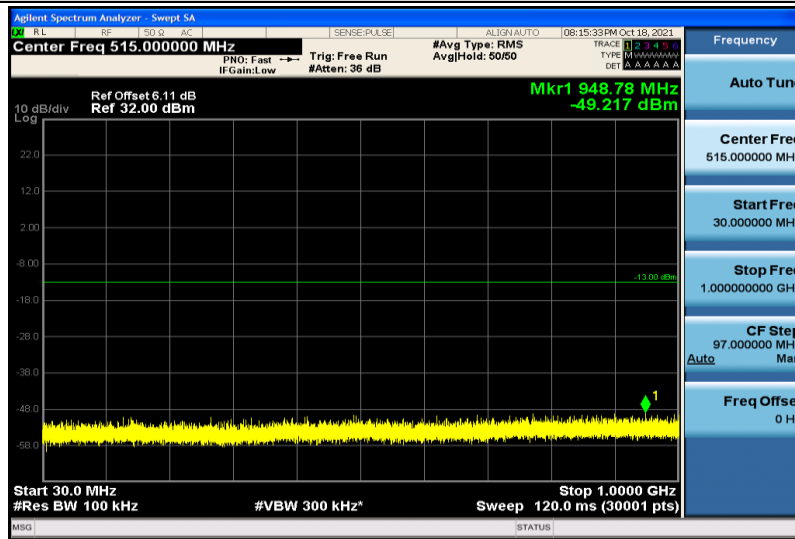

Band2-5MHz-QPSK-18625-1RB#0-30~1000MHz