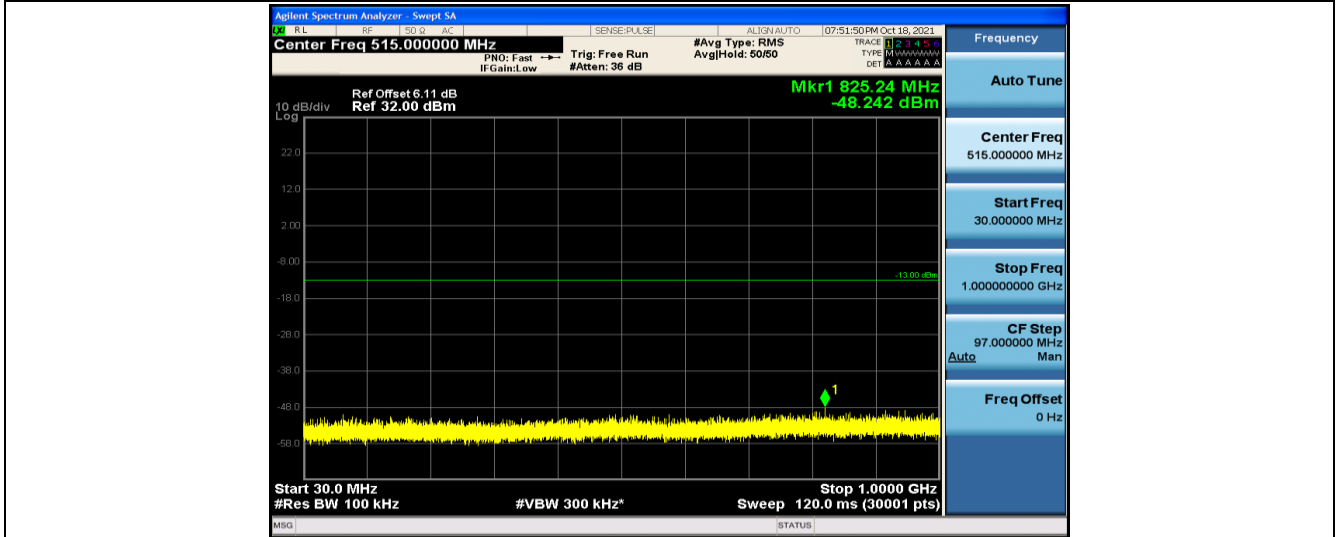

Band71	20MHz	16QAM	133322	1RB#0	1000~26000MHz	-32.18	PASS
Band71	20MHz	16QAM	133372	1RB#0	30~1000MHz	-48.98	PASS
Band71	20MHz	16QAM	133372	1RB#0	1000~26000MHz	-32.01	PASS

Test Graphs

Band2-1.4MHz-QPSK-18607-1RB#0-30~1000MHz