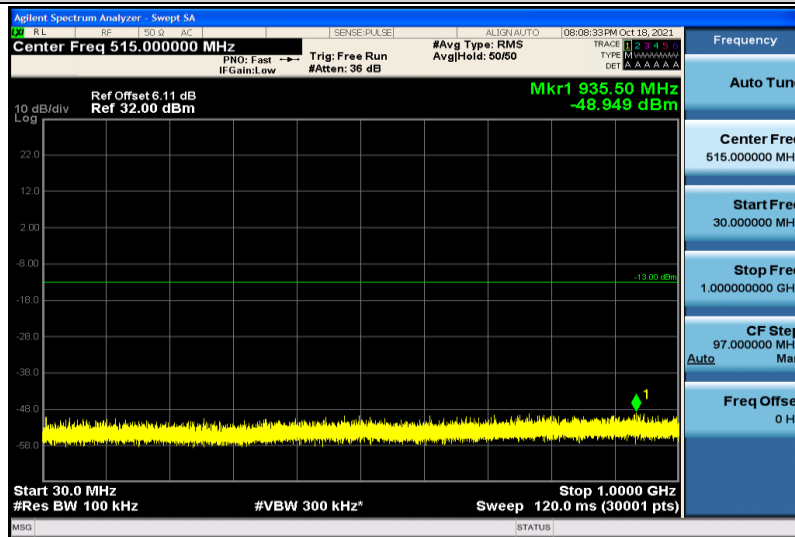

Band2-1.4MHz-16QAM-19193-1RB#0-1000~26000MHz

Band2-3MHz-QPSK-18615-1RB#0-30~1000MHz

Band2-3MHz-QPSK-18615-1RB#0-1000~26000MHz

Band2-3MHz-QPSK-18900-1RB#0-30~1000MHz

Band2-3MHz-QPSK-18900-1RB#0-1000~26000MHz