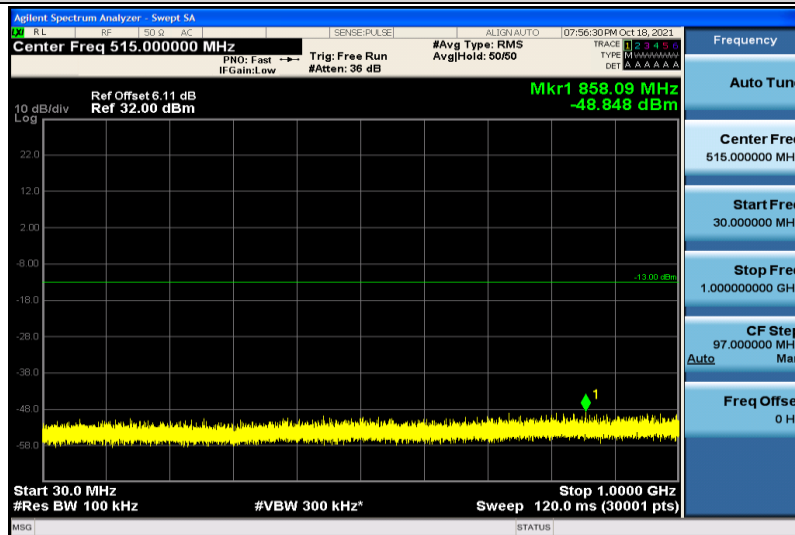

Band2-1.4MHz-QPSK-19193-1RB#0-30~1000MHz