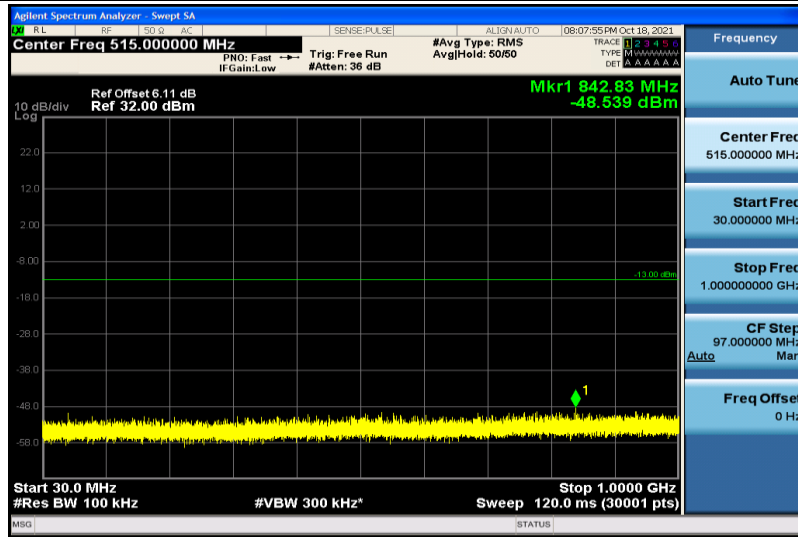

Band2-3MHz-QPSK-19185-1RB#0-30~1000MHz

Band2-3MHz-QPSK-19185-1RB#0-1000~26000MHz

Band2-3MHz-16QAM-18615-1RB#0-30~1000MHz

Band2-3MHz-16QAM-18615-1RB#0-1000~26000MHz

Band2-3MHz-16QAM-18900-1RB#0-30~1000MHz

Band2-3MHz-16QAM-18900-1RB#0-1000~26000MHz