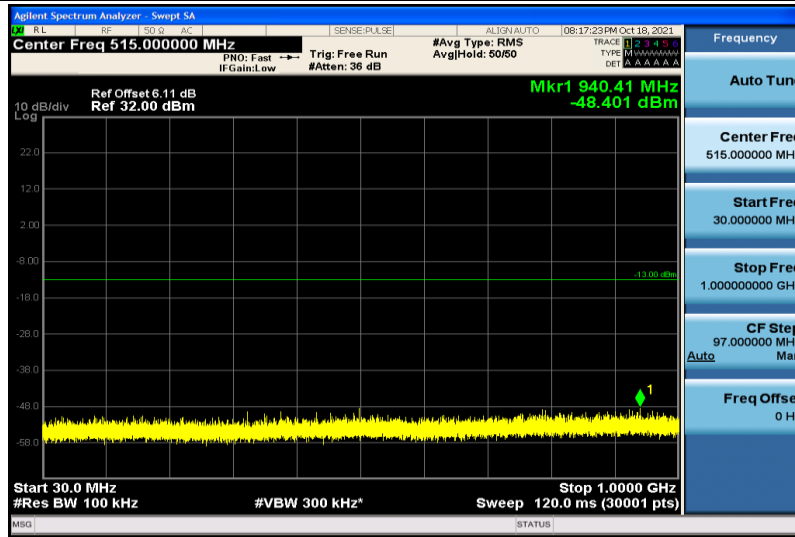

Band2-5MHz-QPSK-19175-1RB#0-30~1000MHz

Band2-5MHz-QPSK-19175-1RB#0-1000~26000MHz

Band2-5MHz-16QAM-18625-1RB#0-30~1000MHz

Band2-5MHz-16QAM-18625-1RB#0-1000~26000MHz

Band2-5MHz-16QAM-18900-1RB#0-30~1000MHz

Band2-5MHz-16QAM-18900-1RB#0-1000~26000MHz