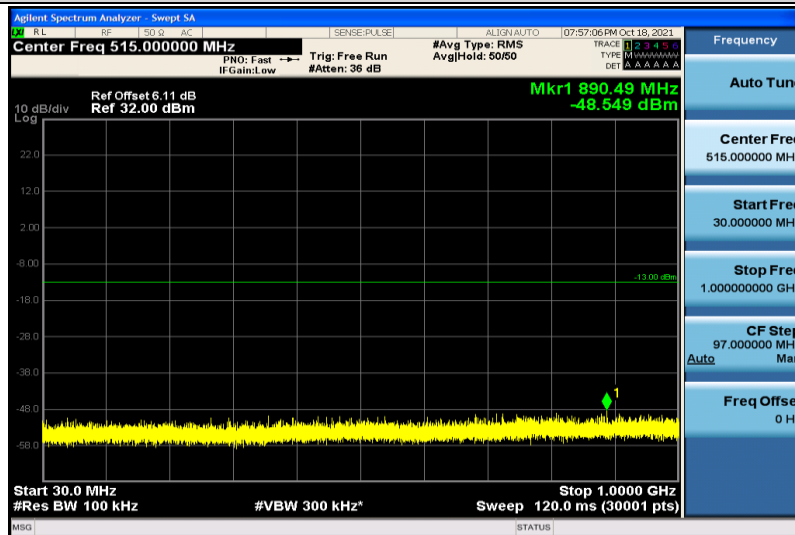

Band2-1.4MHz-16QAM-18607-1RB#0-30~1000MHz

Band2-1.4MHz-16QAM-18607-1RB#0-1000~26000MHz

Band2-1.4MHz-16QAM-18900-1RB#0-30~1000MHz

Band2-1.4MHz-16QAM-18900-1RB#0-1000~26000MHz

Band2-1.4MHz-16QAM-19193-1RB#0-30~1000MHz