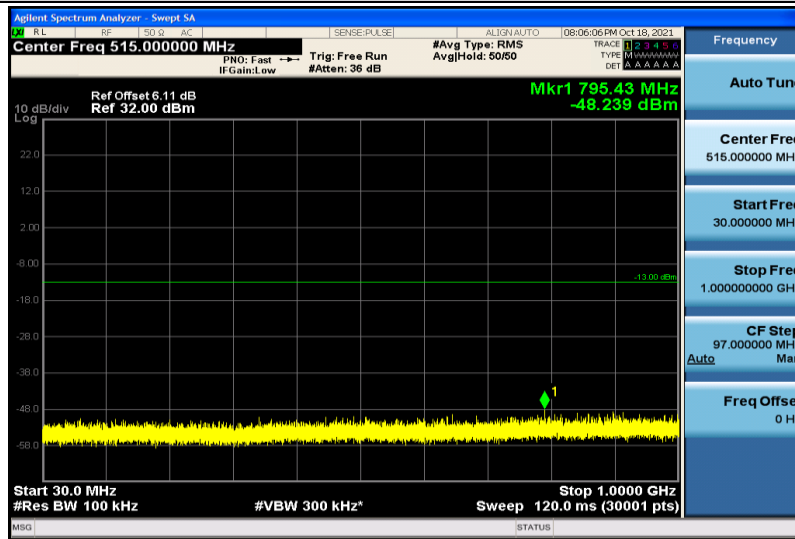

Band2-3MHz-QPSK-18615-1RB#0-30~1000MHz