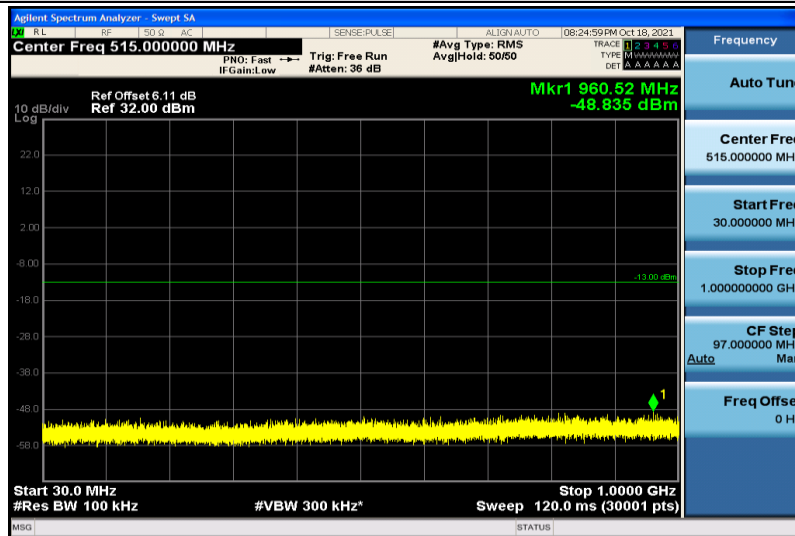

Band2-10MHz-16QAM-18650-1RB#0-30~1000MHz