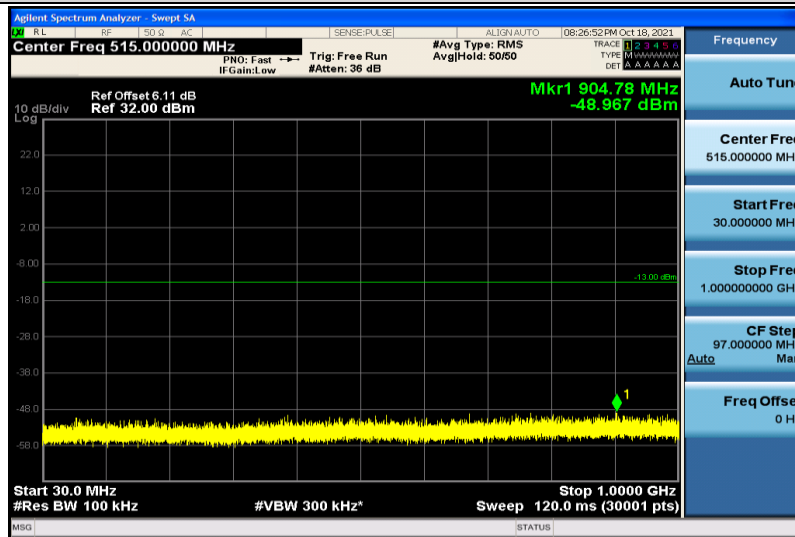

Band2-10MHz-QPSK-19150-1RB#0-30~1000MHz