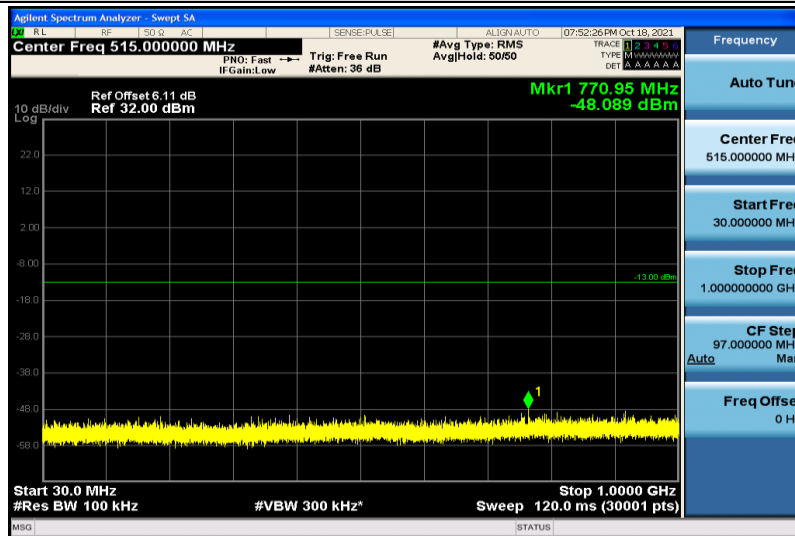

Band2-1.4MHz-QPSK-18607-1RB#0-1000~26000MHz

Band2-1.4MHz-QPSK-18900-1RB#0-30~1000MHz

Band2-1.4MHz-QPSK-18900-1RB#0-1000~26000MHz

Band2-1.4MHz-QPSK-19193-1RB#0-30~1000MHz

Band2-1.4MHz-QPSK-19193-1RB#0-1000~26000MHz