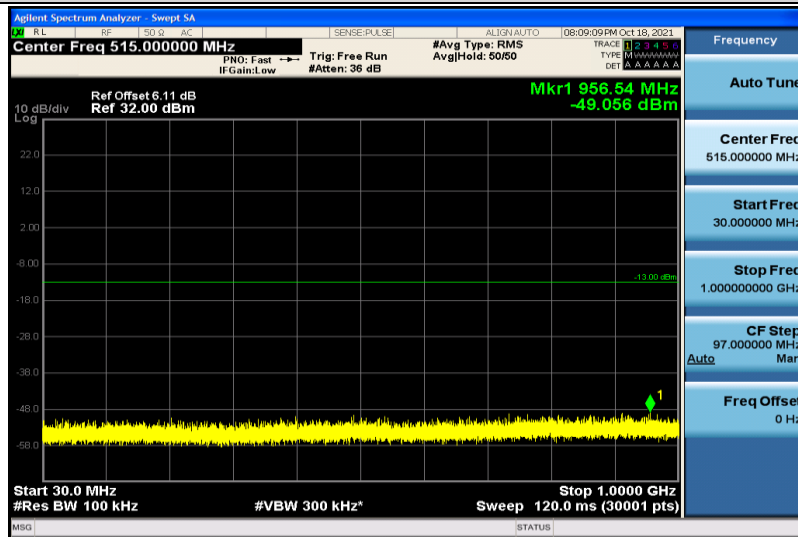

Band2-3MHz-QPSK-19185-1RB#0-30~1000MHz

Band2-3MHz-QPSK-19185-1RB#0-1000~26000MHz

Band2-3MHz-16QAM-18615-1RB#0-30~1000MHz

Band2-3MHz-16QAM-18615-1RB#0-1000~26000MHz

Band2-3MHz-16QAM-18900-1RB#0-30~1000MHz

Band2-3MHz-16QAM-18900-1RB#0-1000~26000MHz