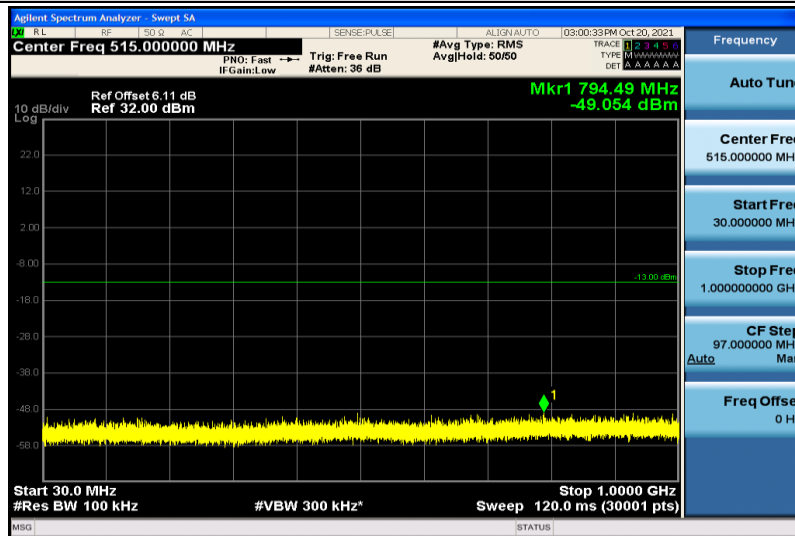

Band2-10MHz-16QAM-18900-1RB#0-30~1000MHz

Band2-10MHz-16QAM-18900-1RB#0-1000~26000MHz

Band2-10MHz-16QAM-19150-1RB#0-30~1000MHz

Band2-10MHz-16QAM-19150-1RB#0-1000~26000MHz

Band2-15MHz-QPSK-18675-1RB#0-30~1000MHz