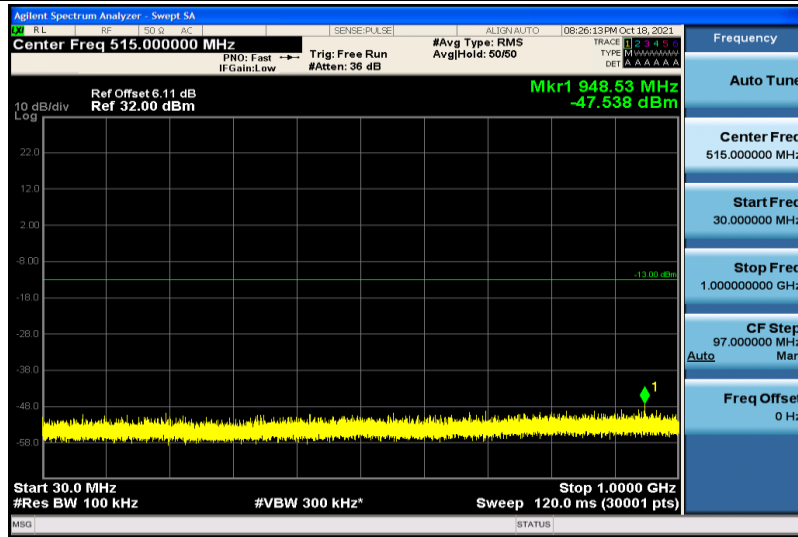

Band2-10MHz-QPSK-18900-1RB#0-1000~26000MHz

Band2-10MHz-QPSK-19150-1RB#0-30~1000MHz

Band2-10MHz-QPSK-19150-1RB#0-1000~26000MHz

Band2-10MHz-16QAM-18650-1RB#0-30~1000MHz

Band2-10MHz-16QAM-18650-1RB#0-1000~26000MHz