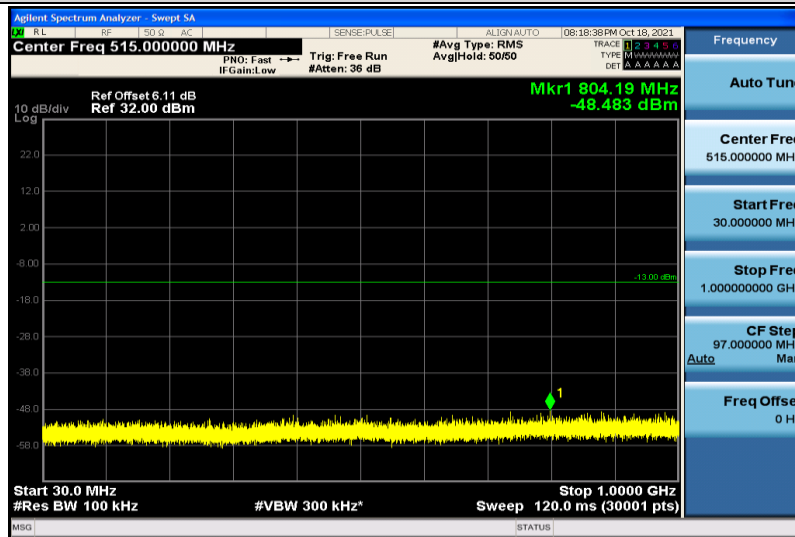

Band2-5MHz-QPSK-19175-1RB#0-30~1000MHz

Band2-5MHz-QPSK-19175-1RB#0-1000~26000MHz

Band2-5MHz-16QAM-18625-1RB#0-30~1000MHz

Band2-5MHz-16QAM-18625-1RB#0-1000~26000MHz

Band2-5MHz-16QAM-18900-1RB#0-30~1000MHz

Band2-5MHz-16QAM-18900-1RB#0-1000~26000MHz