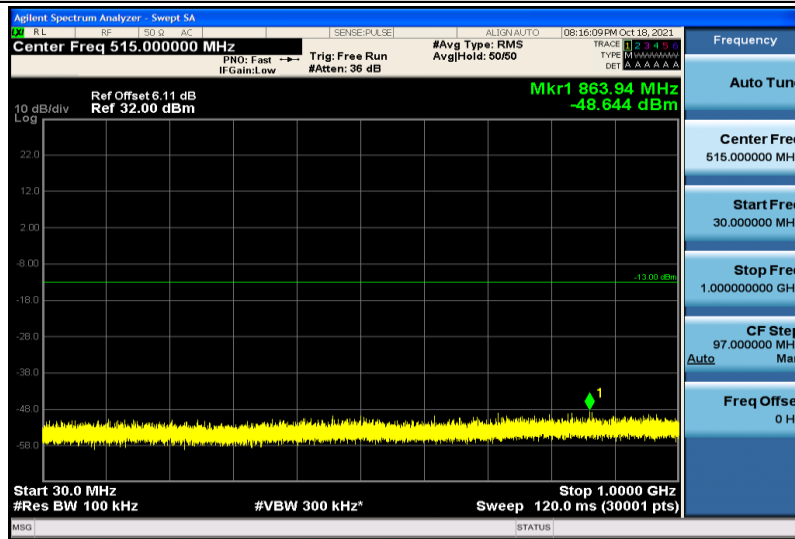

Band2-5MHz-16QAM-18625-1RB#0-30~1000MHz