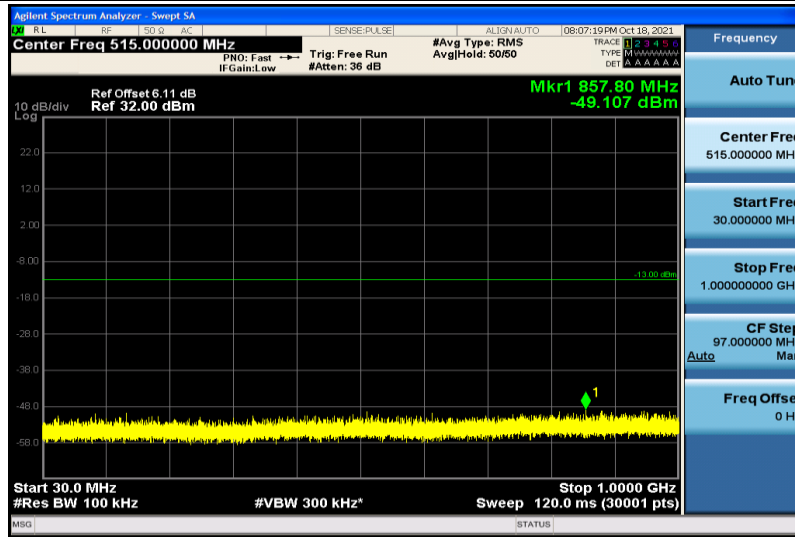

Band2-3MHz-QPSK-18900-1RB#0-30~1000MHz