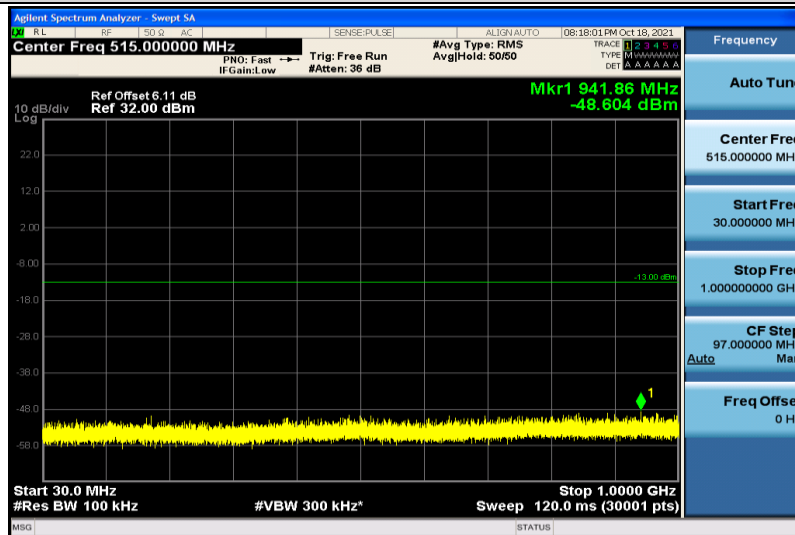

Band2-3MHz-16QAM-19185-1RB#0-30~1000MHz

Band2-3MHz-16QAM-19185-1RB#0-1000~26000MHz

Band2-5MHz-QPSK-18625-1RB#0-30~1000MHz

Band2-5MHz-QPSK-18625-1RB#0-1000~26000MHz

Band2-5MHz-QPSK-18900-1RB#0-30~1000MHz

Band2-5MHz-QPSK-18900-1RB#0-1000~26000MHz