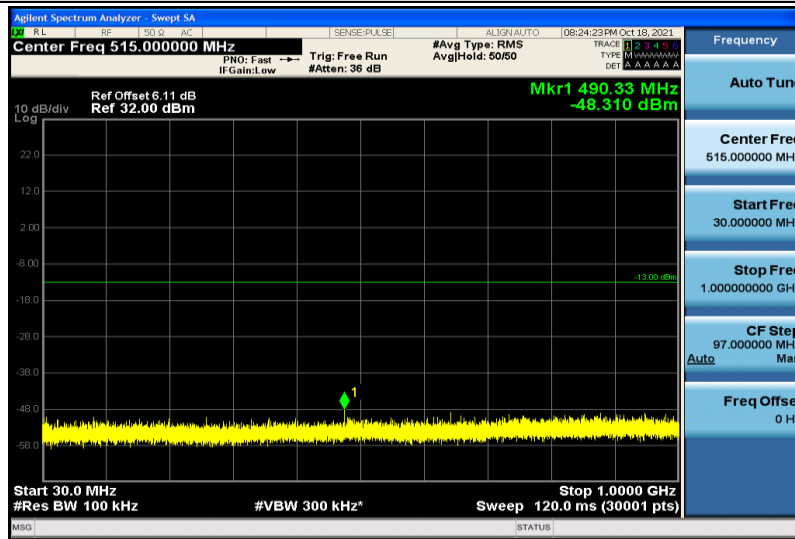

Band2-10MHz-QPSK-18650-1RB#0-30~1000MHz