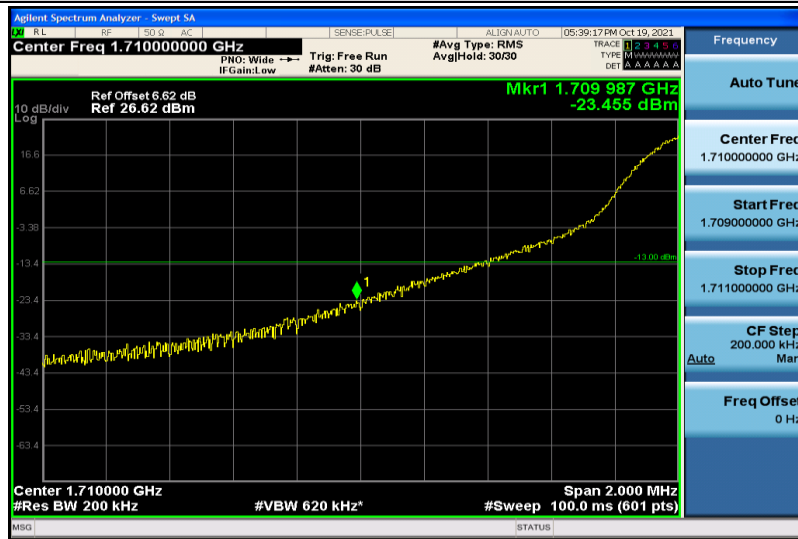

Band66-20MHz-QPSK-132572-100RB#0

Band66-20MHz-16QAM-132072-1RB#0