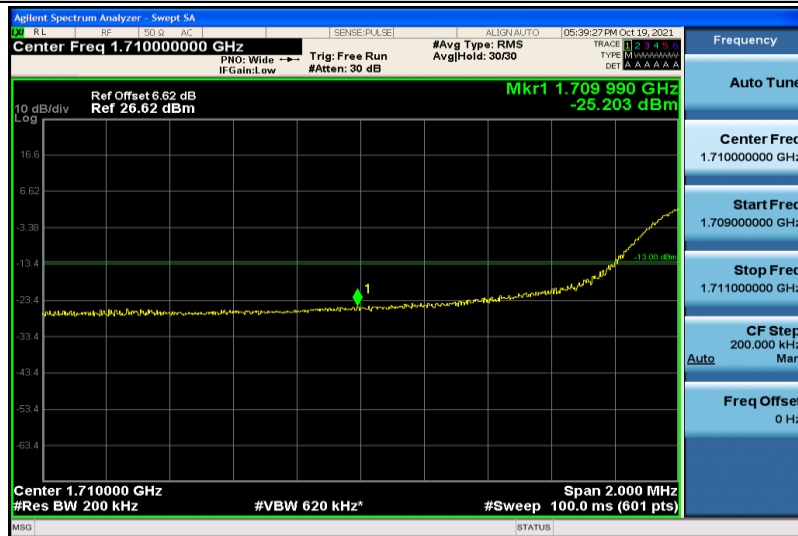

Band66-15MHz-QPSK-132597-75RB#0

Band66-15MHz-16QAM-132047-1RB#0

Band66-15MHz-16QAM-132047-75RB#0

Band66-15MHz-16QAM-132597-1RB#74

Band66-15MHz-16QAM-132597-75RB#0

Band66-20MHz-QPSK-132072-1RB#0

Band66-20MHz-QPSK-132072-100RB#0