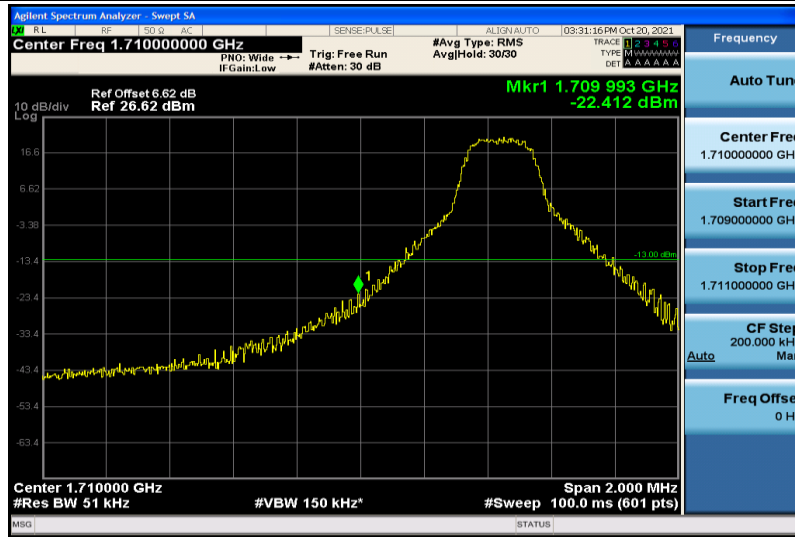

Band4-5MHz-QPSK-19975-1RB#0