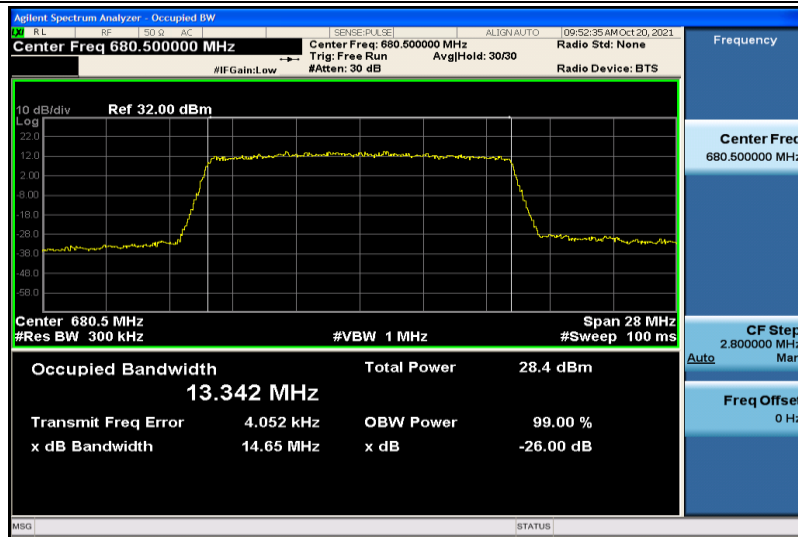

Band71-10MHz-16QAM-133297-50RB#0-8.9184

Band71-10MHz-16QAM-133422-50RB#0-8.9307

Band71-15MHz-QPSK-133197-75RB#0-13.478

Band71-15MHz-QPSK-133297-75RB#0-13.342

Band71-15MHz-QPSK-133397-75RB#0-13.478

Band71-15MHz-16QAM-133197-75RB#0-13.490