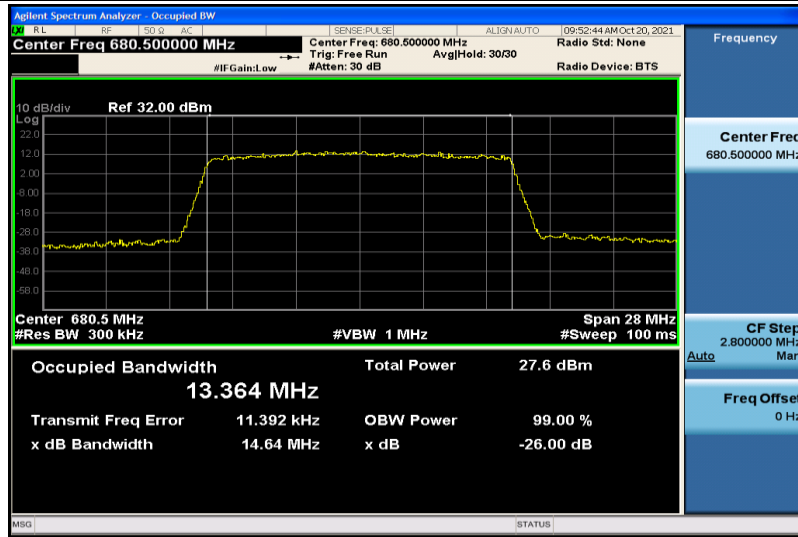

Band71-10MHz-16QAM-133297-50RB#0-8.9184

Band71-10MHz-16QAM-133422-50RB#0-8.9307

Band71-15MHz-QPSK-133197-75RB#0-13.478

Band71-15MHz-QPSK-133297-75RB#0-13.342

Band71-15MHz-QPSK-133397-75RB#0-13.478

Band71-15MHz-16QAM-133197-75RB#0-13.490