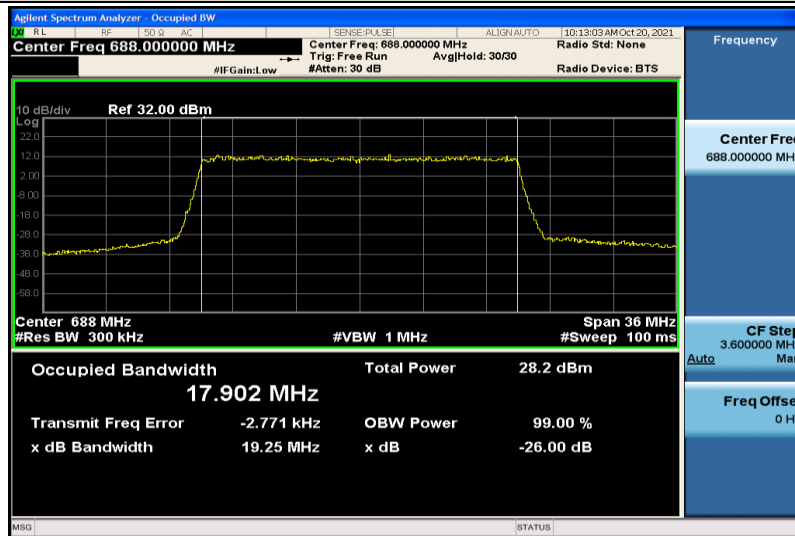

Band71-15MHz-16QAM-133297-75RB#0-13.364

Band71-15MHz-16QAM-133397-75RB#0-13.497

Band71-20MHz-QPSK-133222-100RB#0-17.869

Band71-20MHz-QPSK-133322-100RB#0-17.772

Band71-20MHz-QPSK-133372-100RB#0-17.902

Band71-20MHz-16QAM-133222-100RB#0-17.880