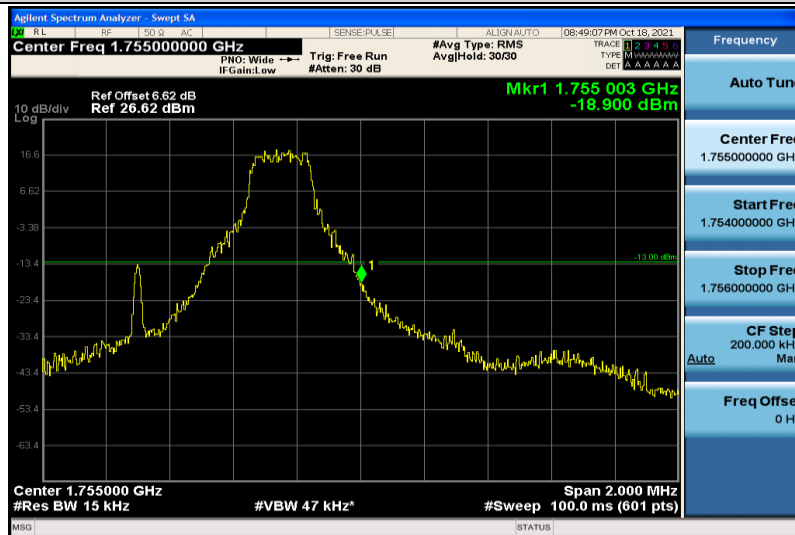

Band4-1.4MHz-16QAM-20393-1RB#5