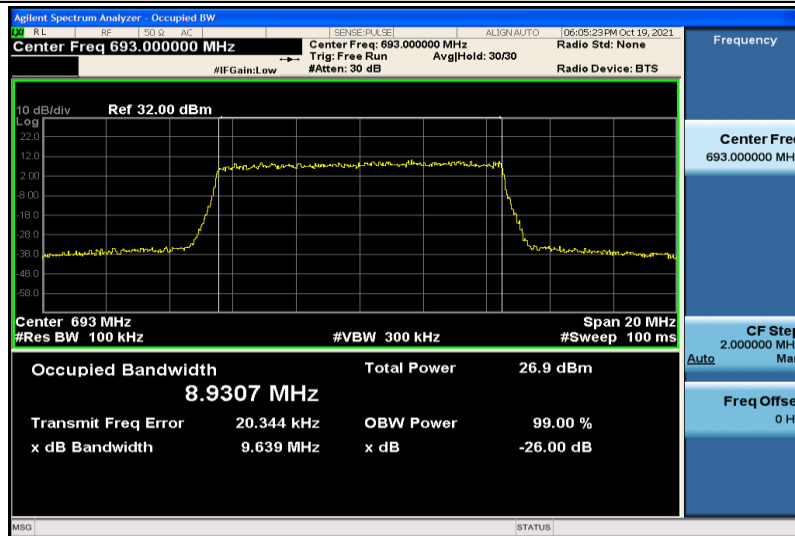

Band71-10MHz-16QAM-133297-50RB#0-8.9184

Band71-10MHz-16QAM-133422-50RB#0-8.9307

Band71-15MHz-QPSK-133197-75RB#0-13.478

Band71-15MHz-QPSK-133297-75RB#0-13.342

Band71-15MHz-QPSK-133397-75RB#0-13.478

Band71-15MHz-16QAM-133197-75RB#0-13.490