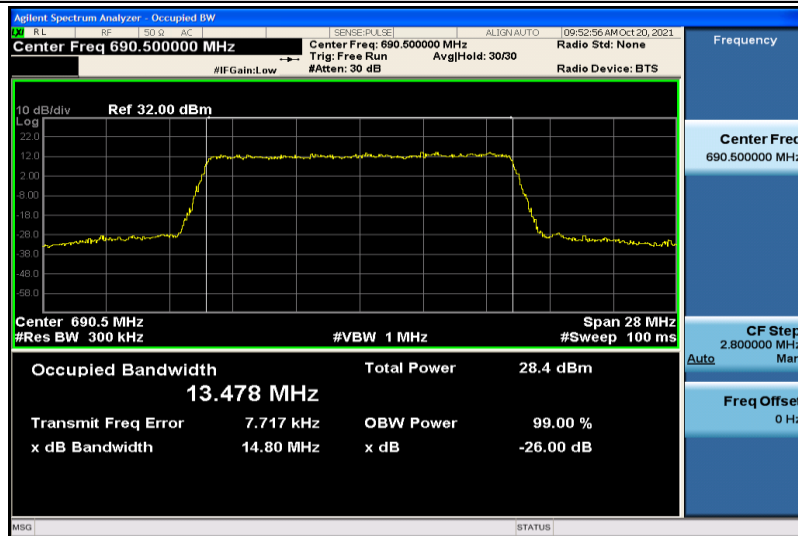

Band71-10MHz-16QAM-133297-50RB#0-8.9184

Band71-10MHz-16QAM-133422-50RB#0-8.9307

Band71-15MHz-QPSK-133197-75RB#0-13.478

Band71-15MHz-QPSK-133297-75RB#0-13.342

Band71-15MHz-QPSK-133397-75RB#0-13.478

Band71-15MHz-16QAM-133197-75RB#0-13.490