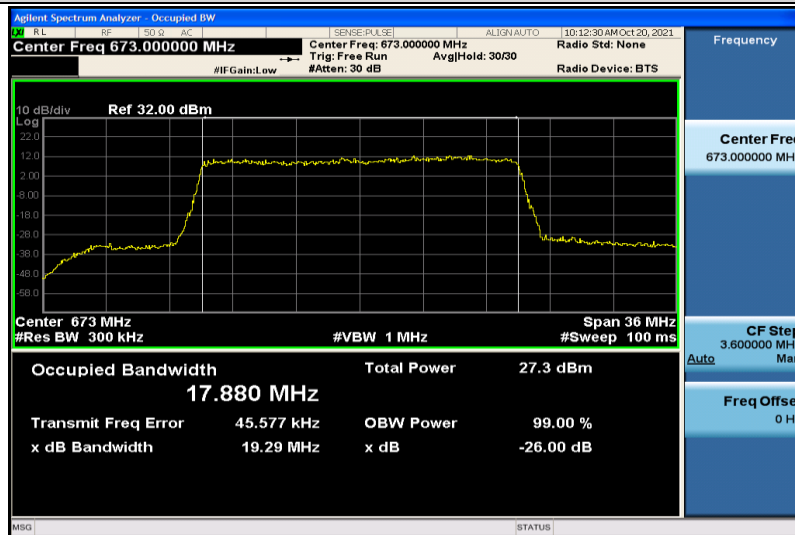

Band71-15MHz-16QAM-133297-75RB#0-13.364

Band71-15MHz-16QAM-133397-75RB#0-13.497

Band71-20MHz-QPSK-133222-100RB#0-17.869

Band71-20MHz-QPSK-133322-100RB#0-17.772

Band71-20MHz-QPSK-133372-100RB#0-17.902

Band71-20MHz-16QAM-133222-100RB#0-17.880