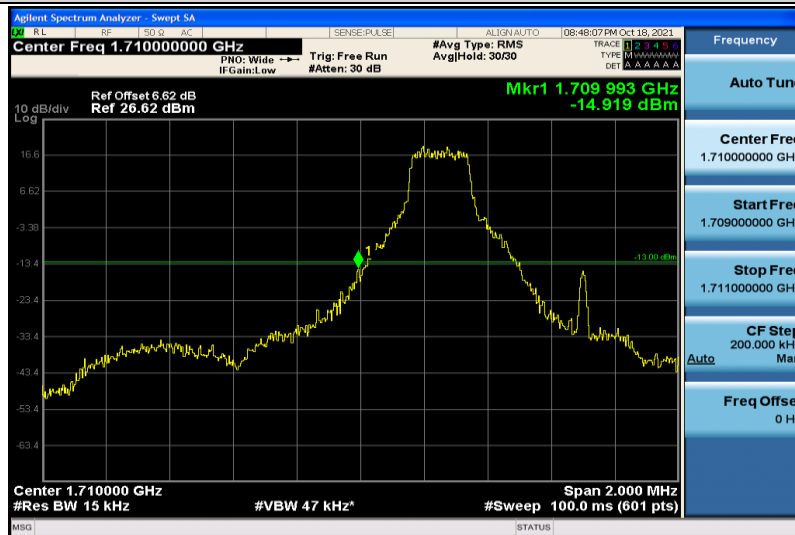

Band2-20MHz-16QAM-18700-1RB#0

Band2-20MHz-16QAM-18700-100RB#0

Band2-20MHz-16QAM-19100-1RB#99

Band2-20MHz-16QAM-19100-100RB#0

Band4-1.4MHz-QPSK-19957-1RB#0

Band4-1.4MHz-QPSK-19957-6RB#0

Band4-1.4MHz-QPSK-20393-1RB#5