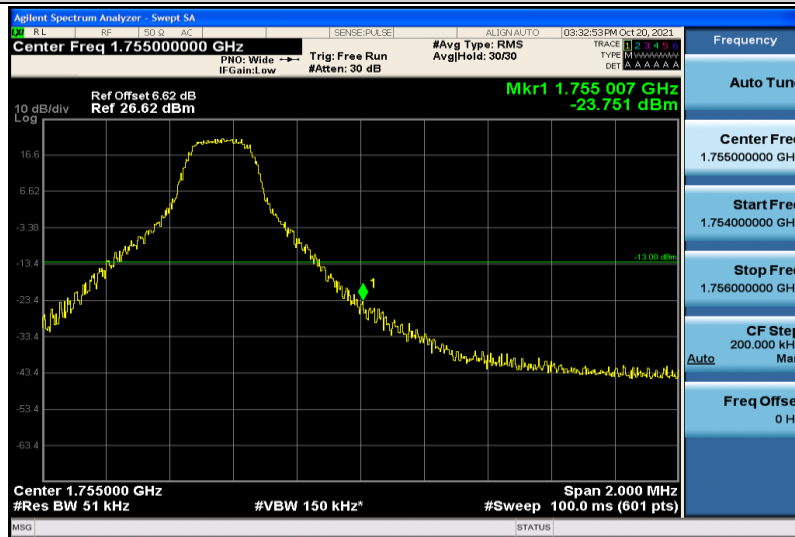

Band4-5MHz-QPSK-20375-1RB#24