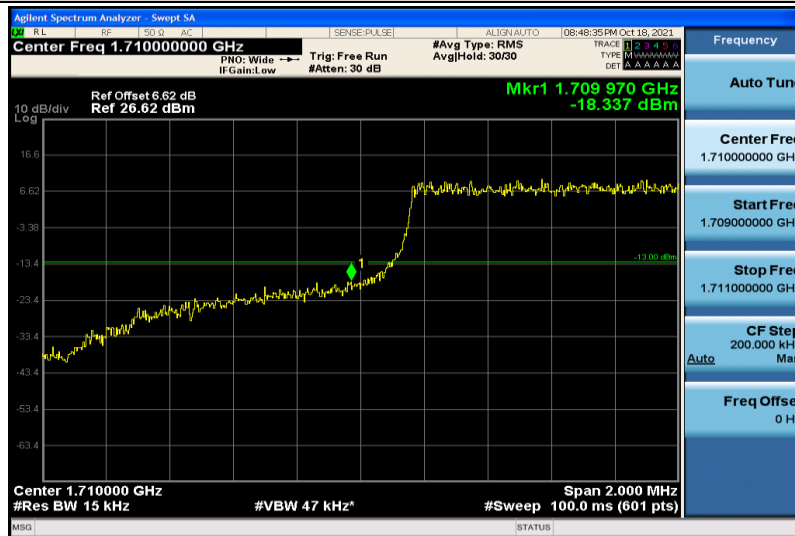

Band4-1.4MHz-16QAM-19957-6RB#0