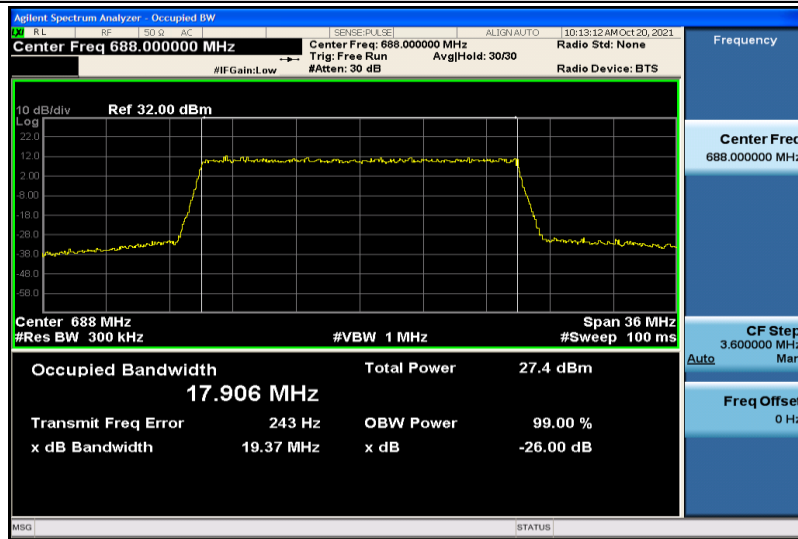

Band71-20MHz-16QAM-133372-100RB#0-17.906