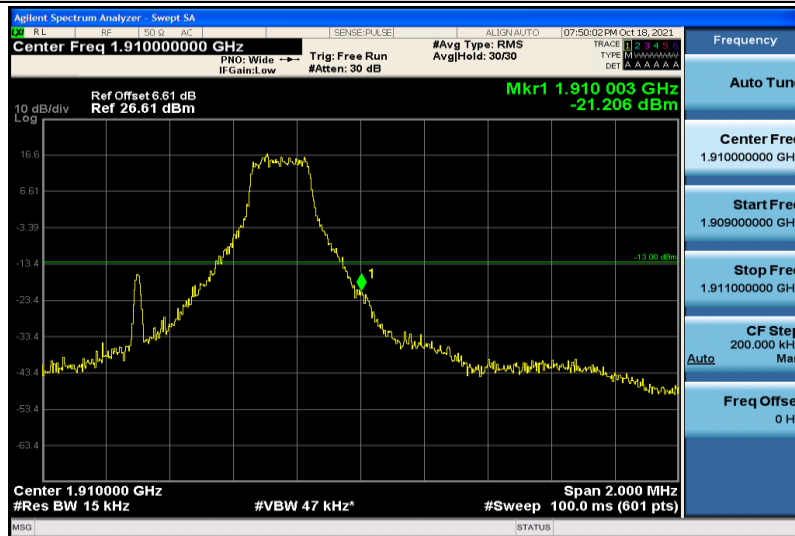

Band2-1.4MHz-QPSK-19103-6RB#0