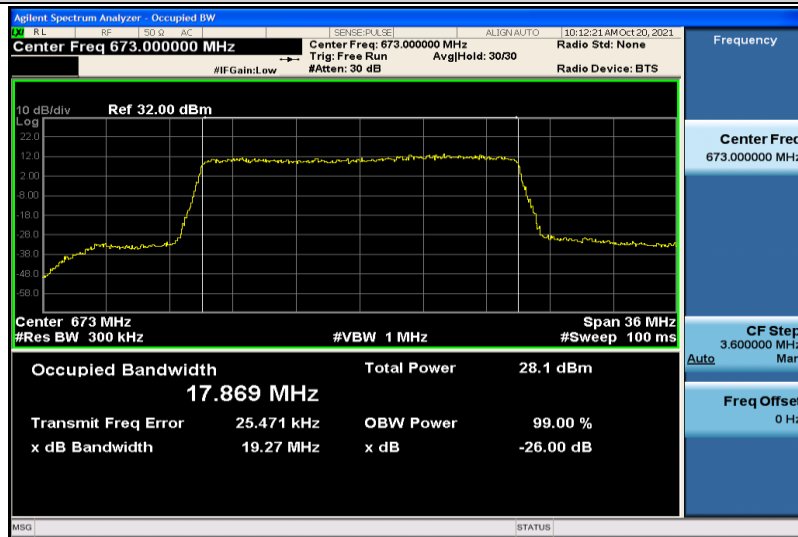

Band71-20MHz-QPSK-133222-100RB#0-17.869