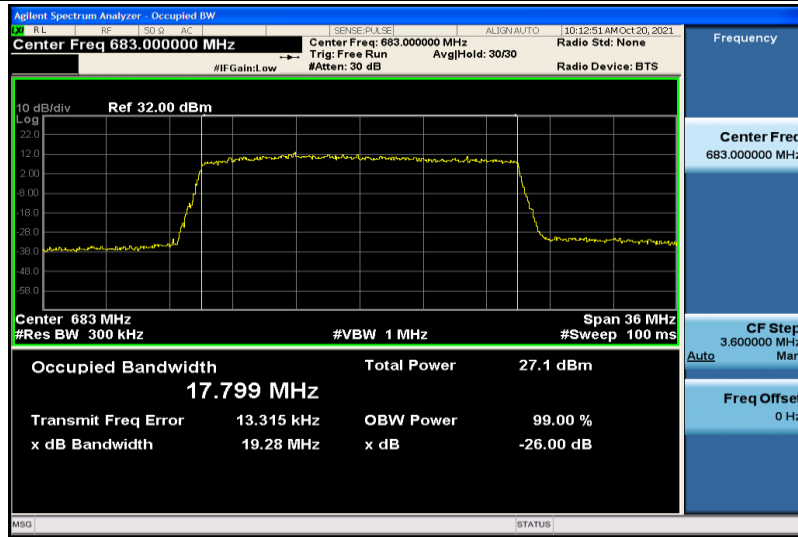

Band71-15MHz-16QAM-133297-75RB#0-13.364

Band71-15MHz-16QAM-133397-75RB#0-13.497

Band71-20MHz-QPSK-133222-100RB#0-17.869

Band71-20MHz-QPSK-133322-100RB#0-17.772

Band71-20MHz-QPSK-133372-100RB#0-17.902

Band71-20MHz-16QAM-133222-100RB#0-17.880