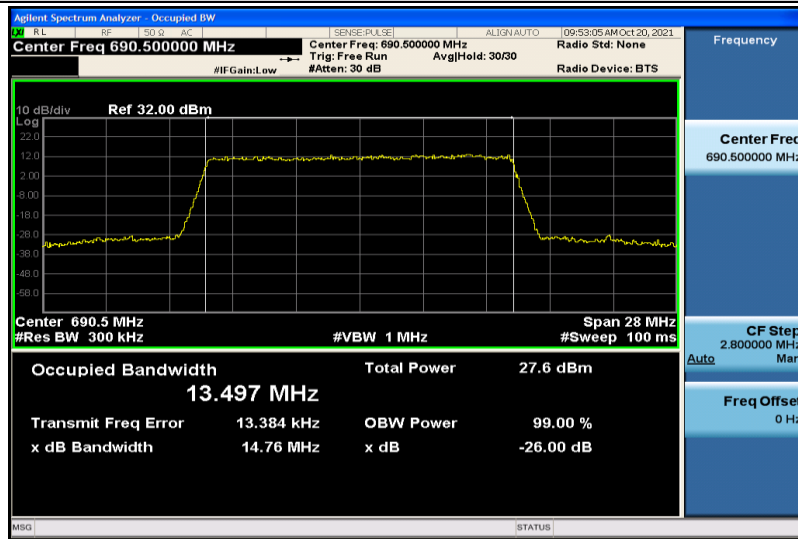

Band71-15MHz-16QAM-133397-75RB#0-13.497