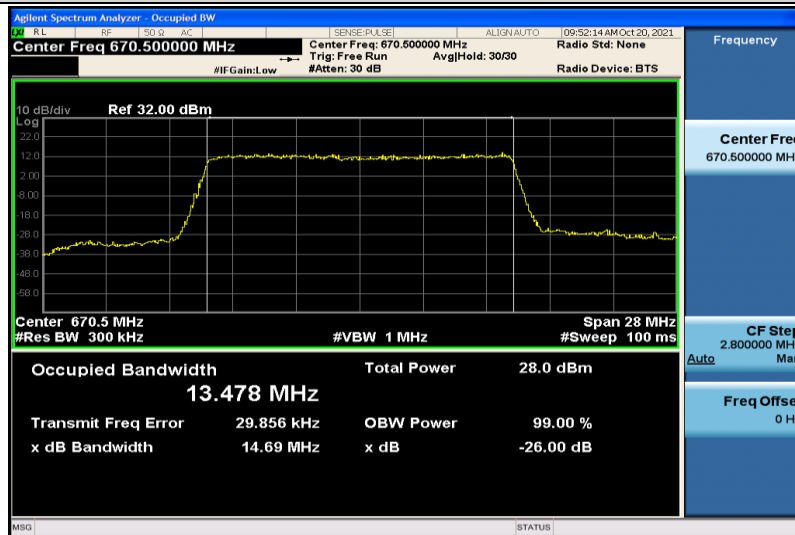

Band71-10MHz-16QAM-133297-50RB#0-8.9184

Band71-10MHz-16QAM-133422-50RB#0-8.9307

Band71-15MHz-QPSK-133197-75RB#0-13.478

Band71-15MHz-QPSK-133297-75RB#0-13.342

Band71-15MHz-QPSK-133397-75RB#0-13.478

Band71-15MHz-16QAM-133197-75RB#0-13.490