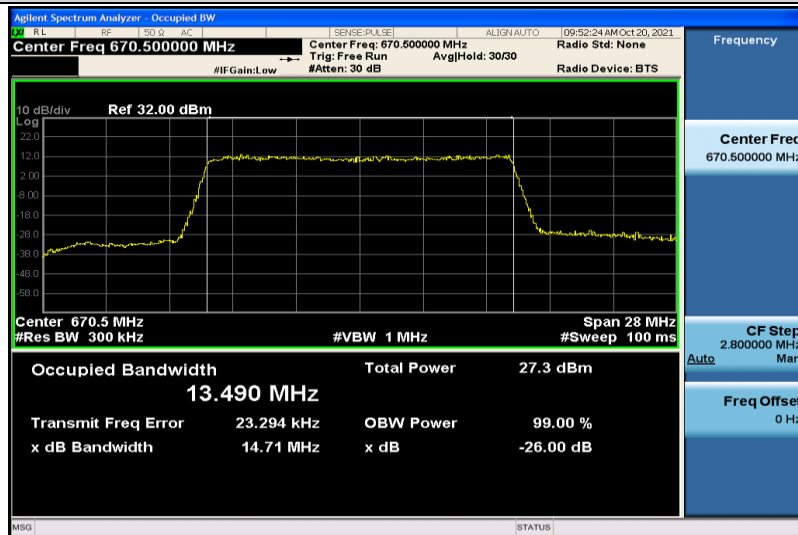

Band71-10MHz-16QAM-133297-50RB#0-8.9184

Band71-10MHz-16QAM-133422-50RB#0-8.9307

Band71-15MHz-QPSK-133197-75RB#0-13.478

Band71-15MHz-QPSK-133297-75RB#0-13.342

Band71-15MHz-QPSK-133397-75RB#0-13.478

Band71-15MHz-16QAM-133197-75RB#0-13.490