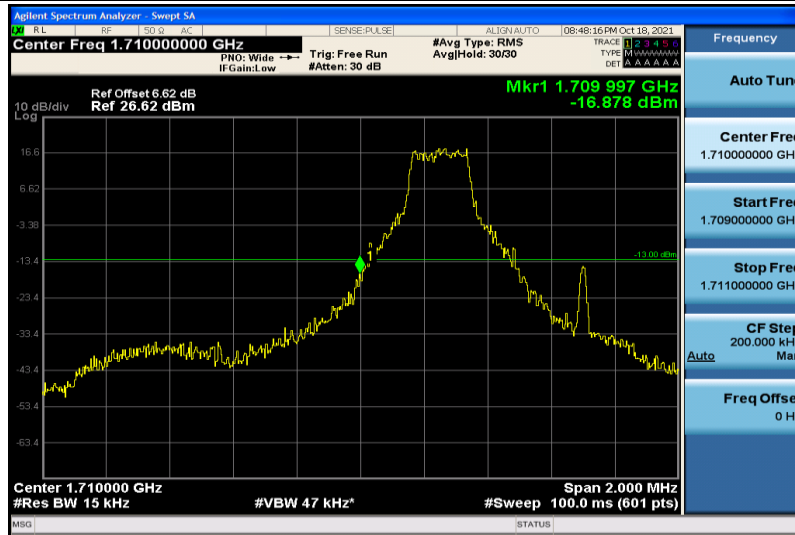

Band4-1.4MHz-16QAM-19957-1RB#0