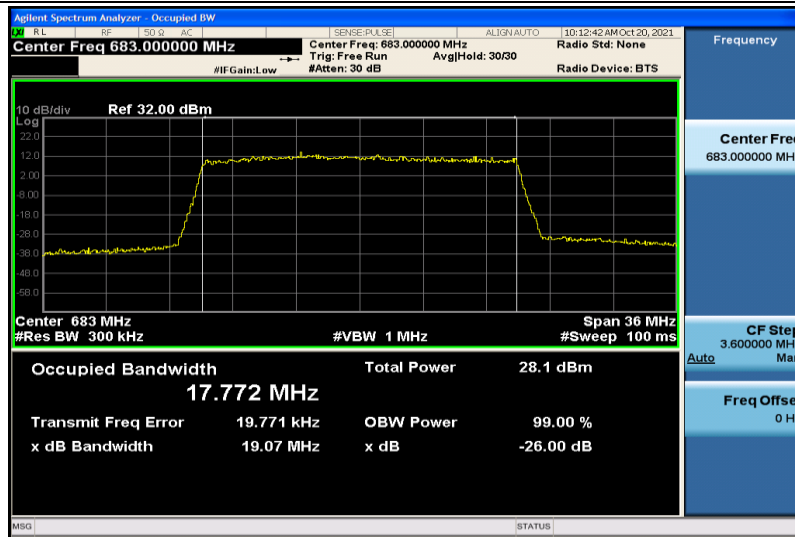

Band71-20MHz-QPSK-133322-100RB#0-17.772