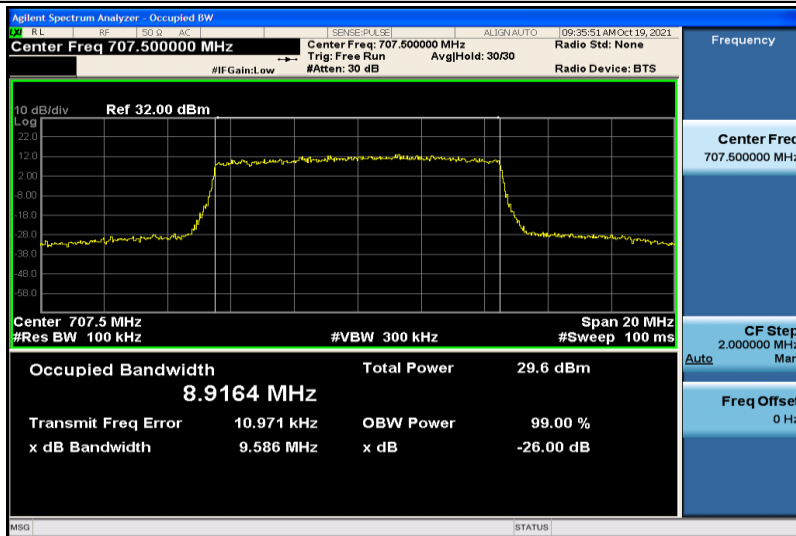

Band12-10MHz-QPSK-23060-50RB#0-8.9629

Band12-10MHz-QPSK-23095-50RB#0-8.9003

Band12-10MHz-QPSK-23130-50RB#0-8.9359

Band12-10MHz-16QAM-23060-50RB#0-8.9580

Band12-10MHz-16QAM-23095-50RB#0-8.9164

Band12-10MHz-16QAM-23130-50RB#0-8.9124