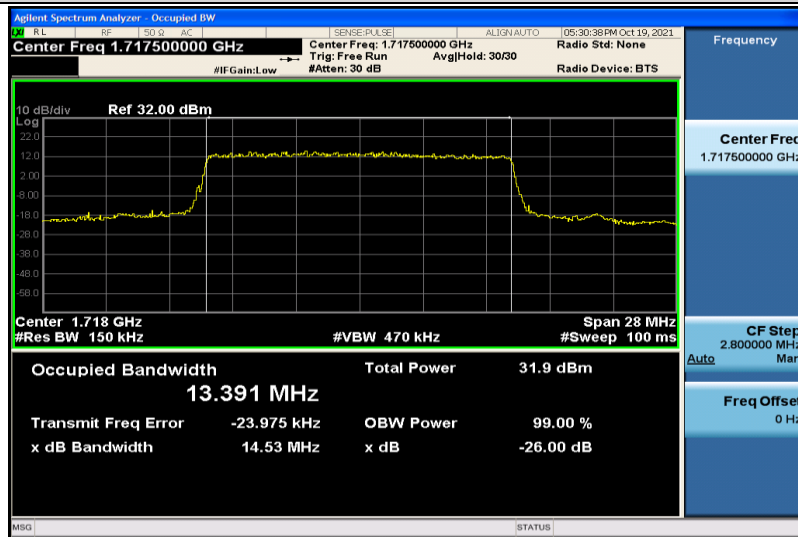

Band66-10MHz-QPSK-132322-50RB#0-8.9288

Band66-10MHz-QPSK-132622-50RB#0-8.9346

Band66-10MHz-16QAM-132022-50RB#0-8.9349

Band66-10MHz-16QAM-132322-50RB#0-8.9323

Band66-10MHz-16QAM-132622-50RB#0-8.9235

Band66-15MHz-QPSK-132047-75RB#0-13.391