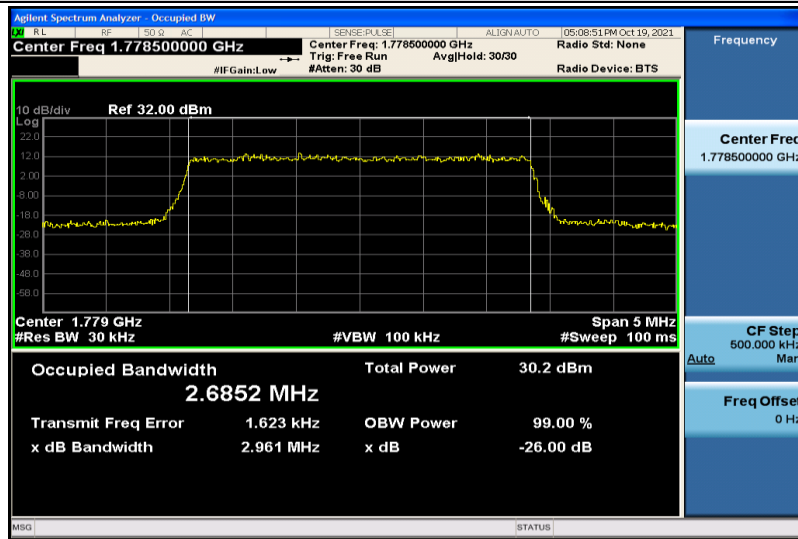

Band66-3MHz-QPSK-132322-15RB#0-2.6882

Band66-3MHz-QPSK-132657-15RB#0-2.6876

Band66-3MHz-16QAM-131987-15RB#0-2.6838

Band66-3MHz-16QAM-132322-15RB#0-2.6871

Band66-3MHz-16QAM-132657-15RB#0-2.6852

Band66-5MHz-QPSK-131997-25RB#0-4.4755