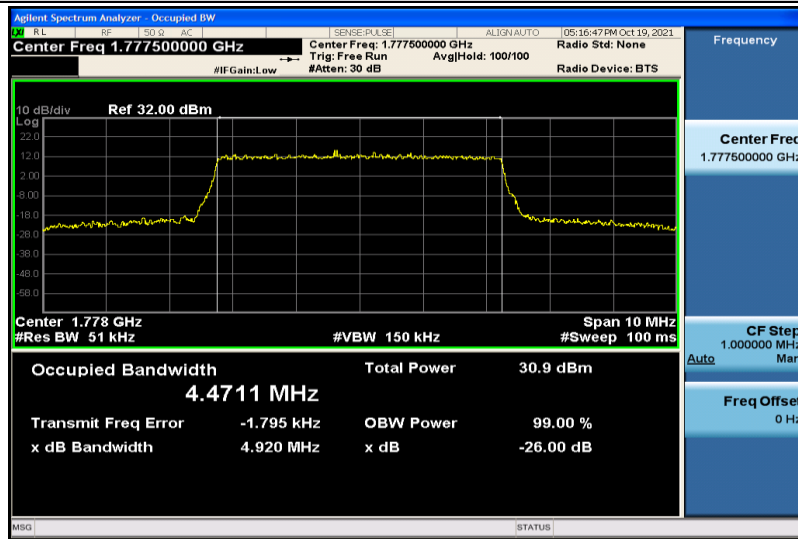

Band66-5MHz-QPSK-132322-25RB#0-4.4881

Band66-5MHz-QPSK-132647-25RB#0-4.4844

Band66-5MHz-16QAM-131997-25RB#0-4.4840

Band66-5MHz-16QAM-132322-25RB#0-4.4901

Band66-5MHz-16QAM-132647-25RB#0-4.4711

Band66-10MHz-QPSK-132022-50RB#0-8.9242