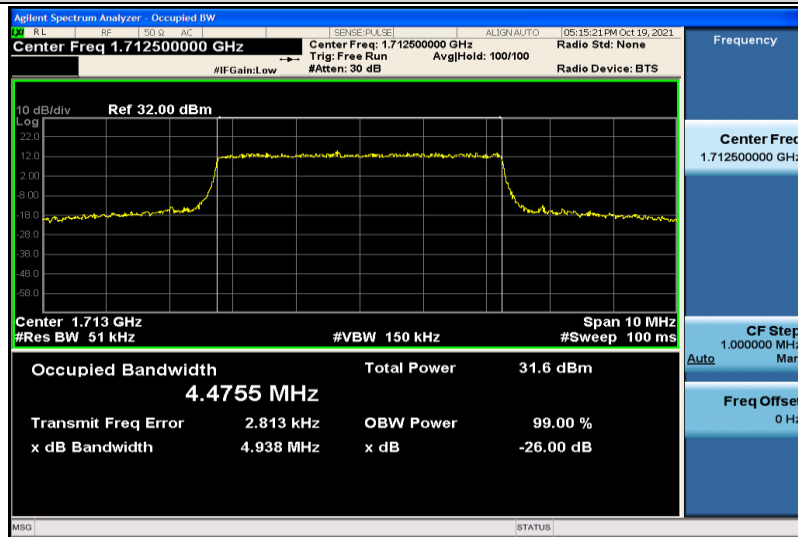

Band66-3MHz-QPSK-132322-15RB#0-2.6882

Band66-3MHz-QPSK-132657-15RB#0-2.6876

Band66-3MHz-16QAM-131987-15RB#0-2.6838

Band66-3MHz-16QAM-132322-15RB#0-2.6871

Band66-3MHz-16QAM-132657-15RB#0-2.6852

Band66-5MHz-QPSK-131997-25RB#0-4.4755