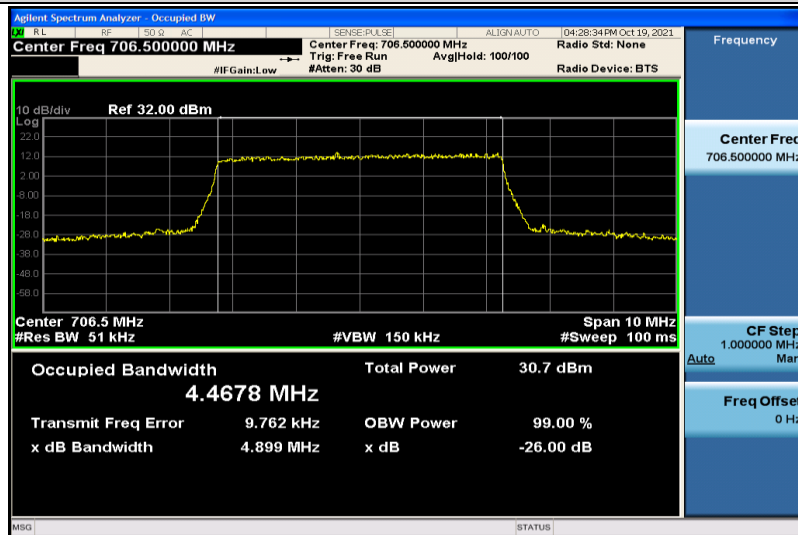

Band13-10MHz-16QAM-23230-50RB#0-8.9082

Band17-5MHz-QPSK-23755-25RB#0-4.4678