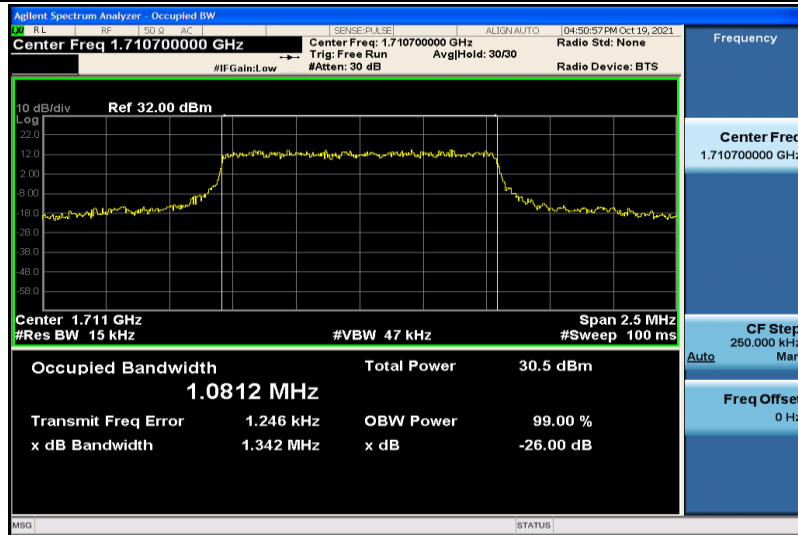

Band17-10MHz-QPSK-23790-50RB#0-8.8909

Band17-10MHz-QPSK-23800-50RB#0-8.9298

Band17-10MHz-16QAM-23780-50RB#0-8.8943

Band17-10MHz-16QAM-23790-50RB#0-8.8999

Band17-10MHz-16QAM-23800-50RB#0-8.9154

Band66-1.4MHz-QPSK-131979-6RB#0-1.0812