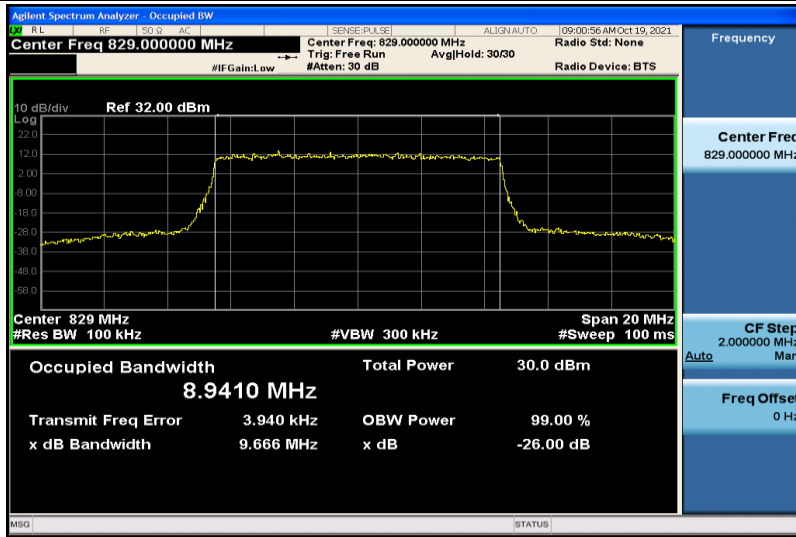

Band5-10MHz-QPSK-20450-50RB#0-8.9217

Band5-10MHz-QPSK-20525-50RB#0-8.9479

Band5-10MHz-QPSK-20600-50RB#0-8.9412

Band5-10MHz-16QAM-20450-50RB#0-8.9410

Band5-10MHz-16QAM-20525-50RB#0-8.9346

Band5-10MHz-16QAM-20600-50RB#0-8.9078