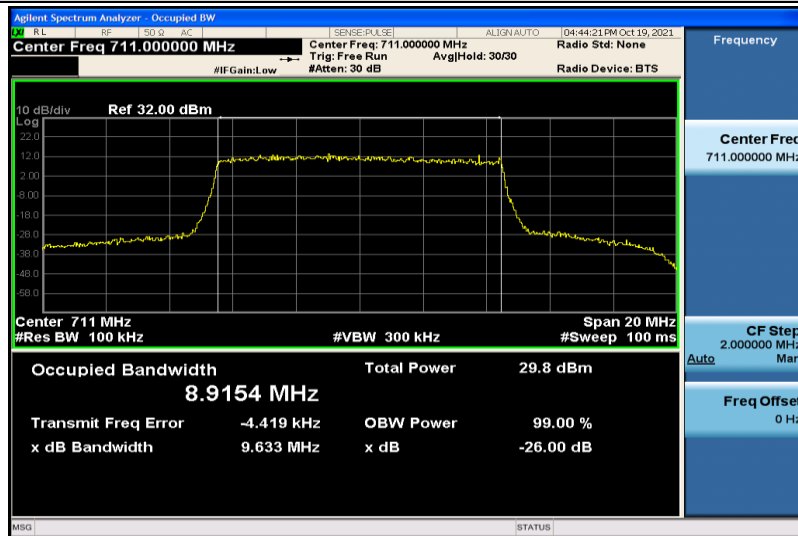

Band17-10MHz-QPSK-23790-50RB#0-8.8909

Band17-10MHz-QPSK-23800-50RB#0-8.9298

Band17-10MHz-16QAM-23780-50RB#0-8.8943

Band17-10MHz-16QAM-23790-50RB#0-8.8999

Band17-10MHz-16QAM-23800-50RB#0-8.9154

Band66-1.4MHz-QPSK-131979-6RB#0-1.0812