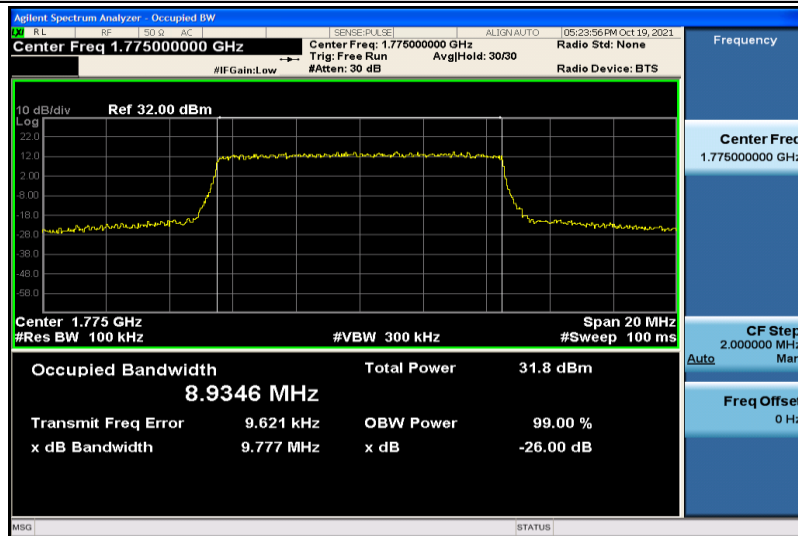

Band66-10MHz-QPSK-132322-50RB#0-8.9288

Band66-10MHz-QPSK-132622-50RB#0-8.9346