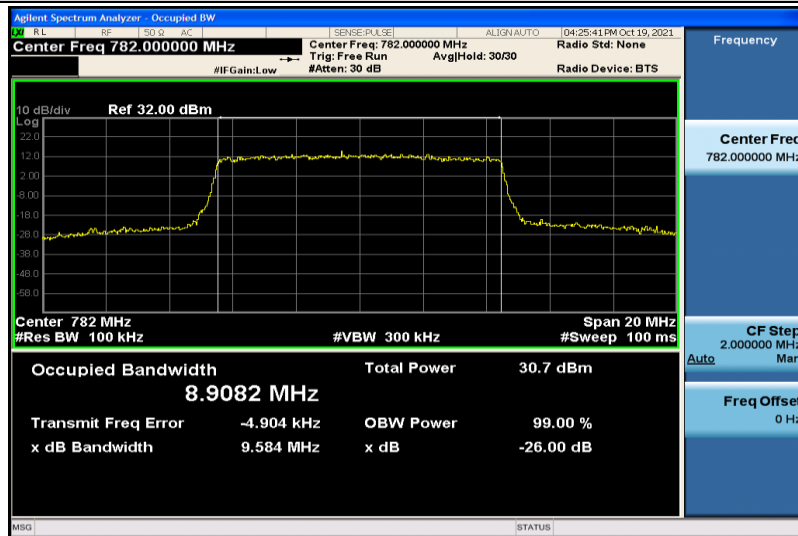

Band13-10MHz-QPSK-23230-50RB#0-8.9216

Band13-10MHz-16QAM-23230-50RB#0-8.9082