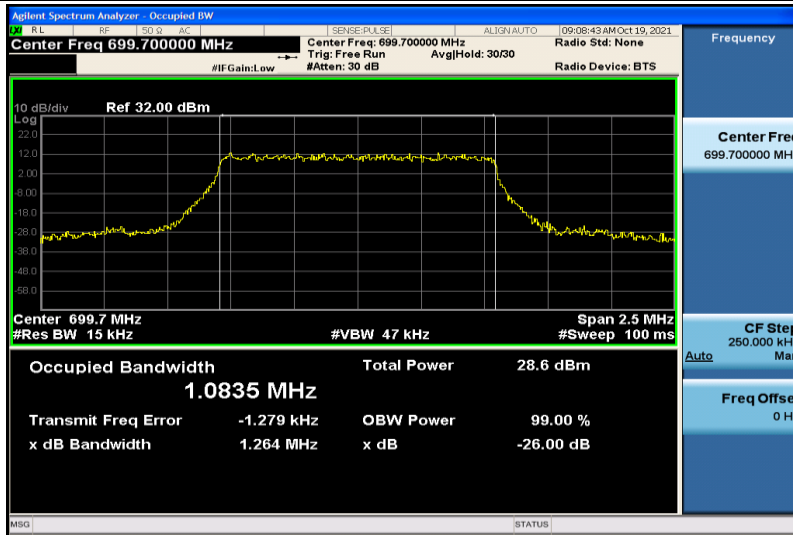

Band12-1.4MHz-QPSK-23173-6RB#0-1.0806

Band12-1.4MHz-16QAM-23017-6RB#0-1.0835