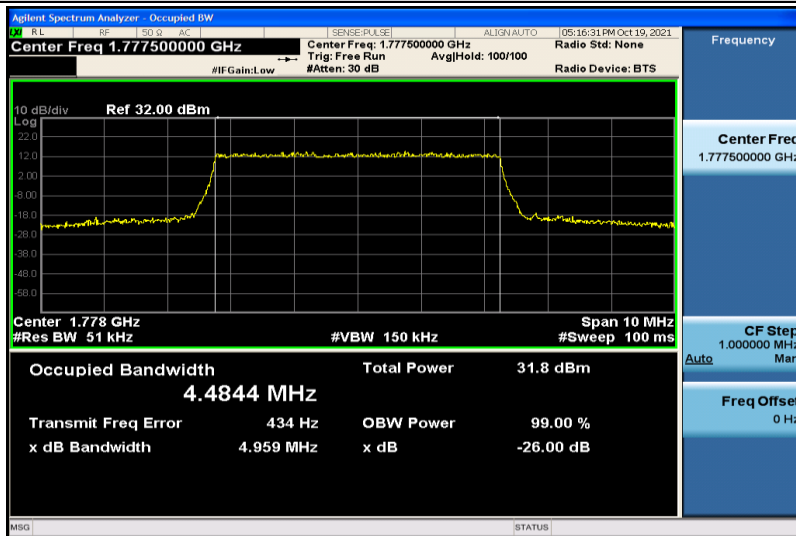

Band66-5MHz-QPSK-132322-25RB#0-4.4881

Band66-5MHz-QPSK-132647-25RB#0-4.4844