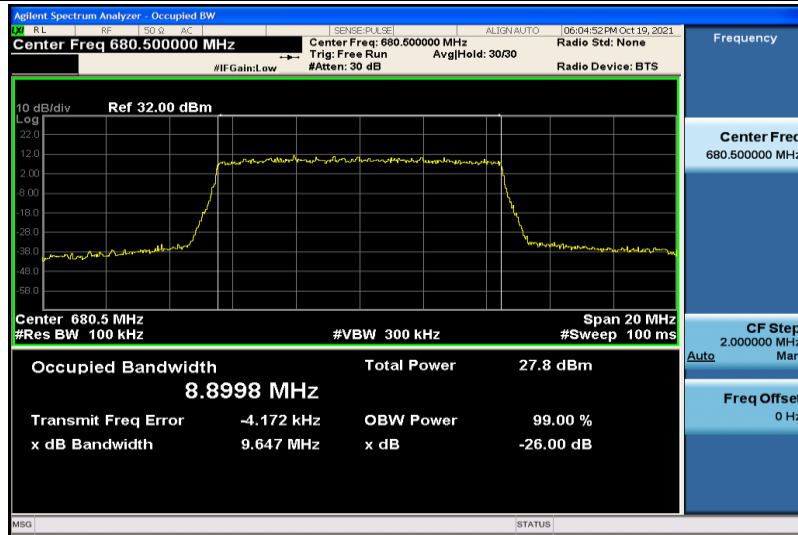

Band71-5MHz-QPSK-133297-25RB#0-4.4905

Band71-5MHz-QPSK-133447-25RB#0-4.5012

Band71-5MHz-16QAM-133147-25RB#0-4.4780

Band71-5MHz-16QAM-133297-25RB#0-4.5116

Band71-5MHz-16QAM-133447-25RB#0-4.5149

Band71-10MHz-QPSK-133172-50RB#0-8.9092