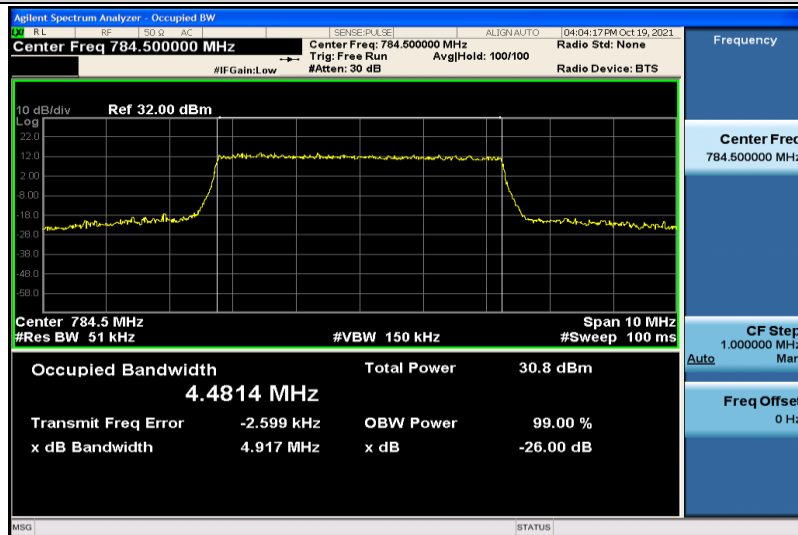

Band13-5MHz-QPSK-23205-25RB#0-4.4822

Band13-5MHz-QPSK-23230-25RB#0-4.4682

Band13-5MHz-QPSK-23255-25RB#0-4.4813

Band13-5MHz-16QAM-23205-25RB#0-4.4714

Band13-5MHz-16QAM-23230-25RB#0-4.4757

Band13-5MHz-16QAM-23255-25RB#0-4.4814