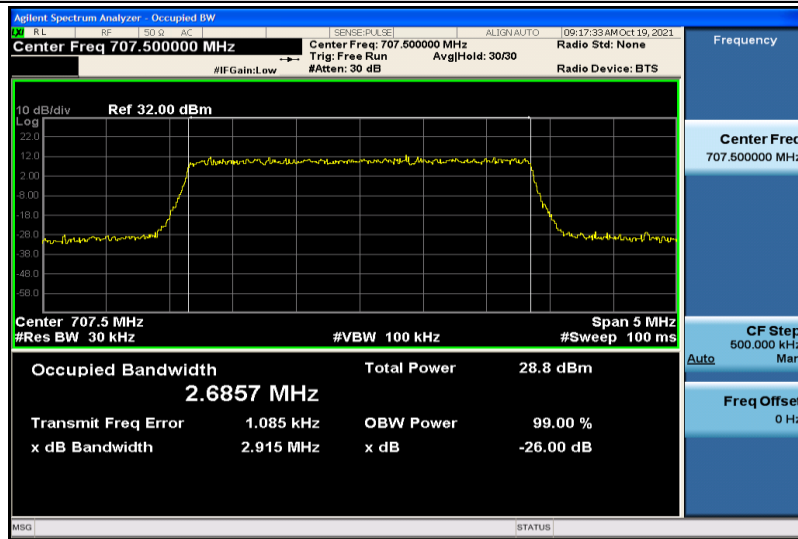

Band12-3MHz-QPSK-23025-15RB#0-2.6850

Band12-3MHz-QPSK-23095-15RB#0-2.6840

Band12-3MHz-QPSK-23165-15RB#0-2.6848

Band12-3MHz-16QAM-23025-15RB#0-2.6816

Band12-3MHz-16QAM-23095-15RB#0-2.6857

Band12-3MHz-16QAM-23165-15RB#0-2.6831