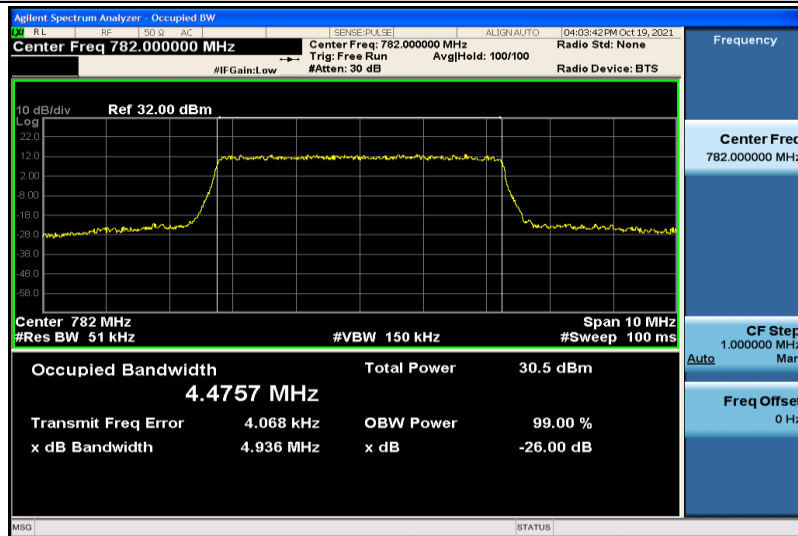

Band13-5MHz-QPSK-23205-25RB#0-4.4822

Band13-5MHz-QPSK-23230-25RB#0-4.4682

Band13-5MHz-QPSK-23255-25RB#0-4.4813

Band13-5MHz-16QAM-23205-25RB#0-4.4714

Band13-5MHz-16QAM-23230-25RB#0-4.4757

Band13-5MHz-16QAM-23255-25RB#0-4.4814