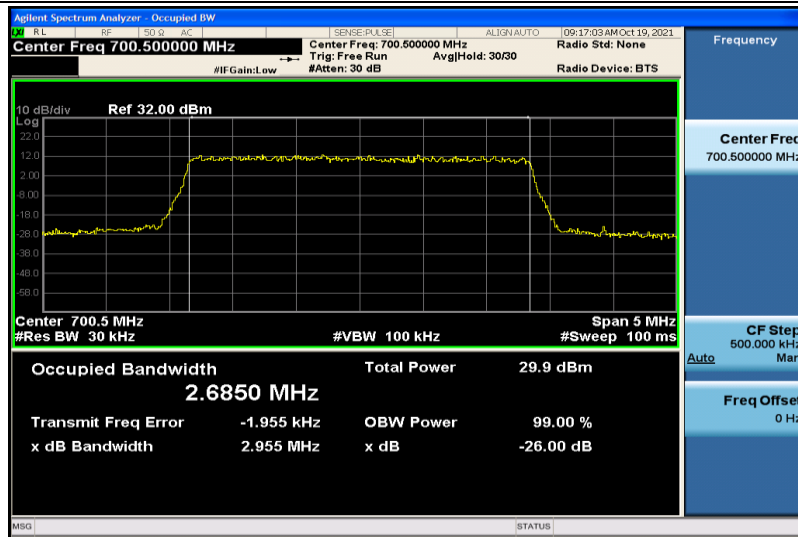

Band12-1.4MHz-16QAM-23173-6RB#0-1.0783

Band12-3MHz-QPSK-23025-15RB#0-2.6850