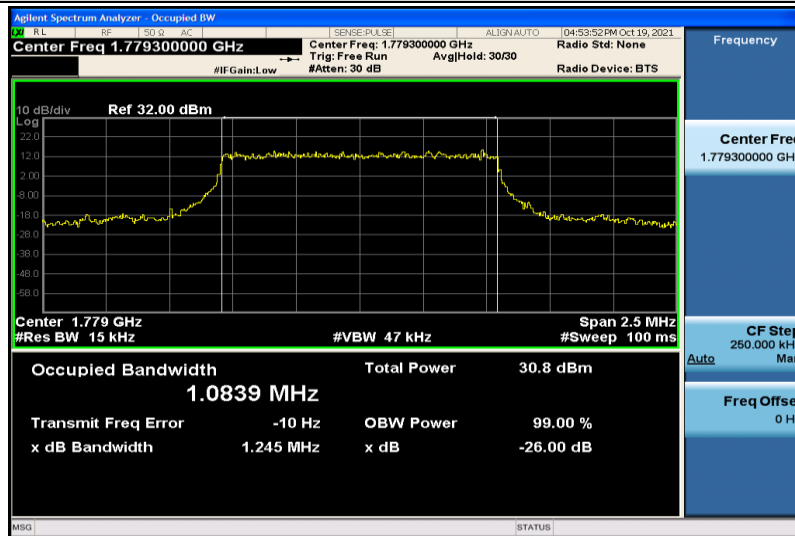

Band66-1.4MHz-QPSK-132322-6RB#0-1.0862

Band66-1.4MHz-QPSK-132665-6RB#0-1.0839