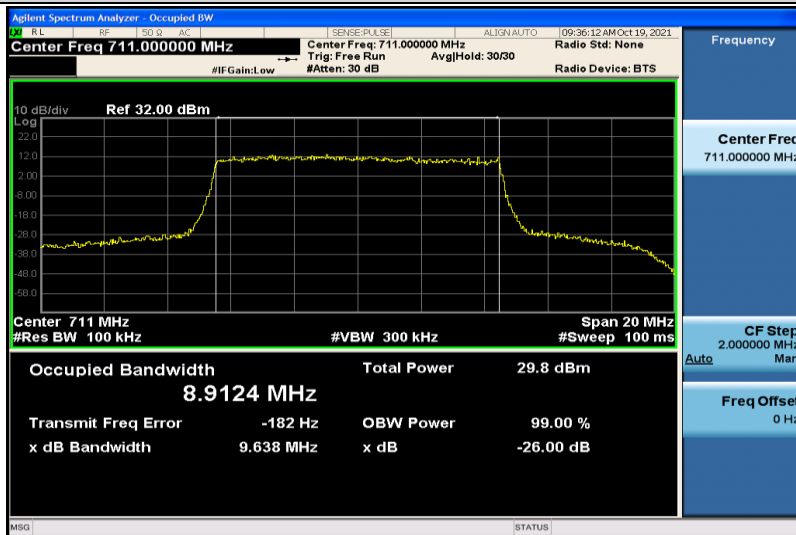

Band12-10MHz-QPSK-23060-50RB#0-8.9629

Band12-10MHz-QPSK-23095-50RB#0-8.9003

Band12-10MHz-QPSK-23130-50RB#0-8.9359

Band12-10MHz-16QAM-23060-50RB#0-8.9580

Band12-10MHz-16QAM-23095-50RB#0-8.9164

Band12-10MHz-16QAM-23130-50RB#0-8.9124