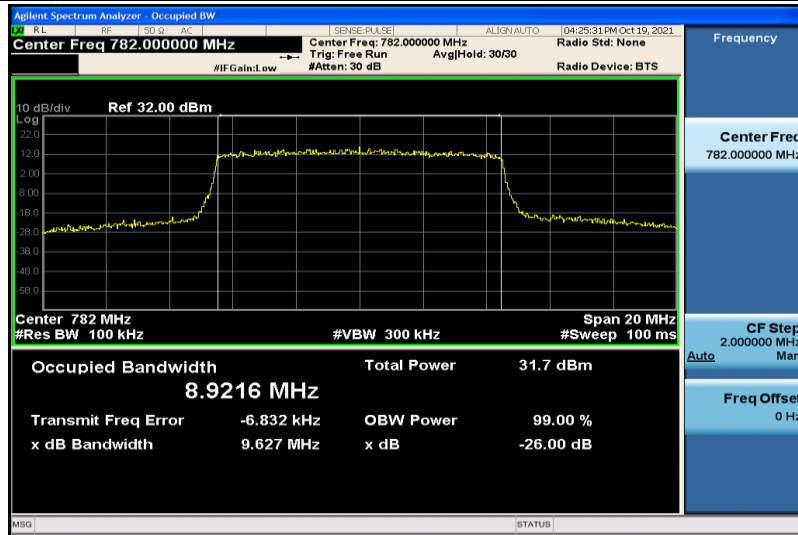

Band13-5MHz-QPSK-23205-25RB#0-4.4822

Band13-5MHz-QPSK-23230-25RB#0-4.4682

Band13-5MHz-QPSK-23255-25RB#0-4.4813

Band13-5MHz-16QAM-23205-25RB#0-4.4714

Band13-5MHz-16QAM-23230-25RB#0-4.4757

Band13-5MHz-16QAM-23255-25RB#0-4.4814