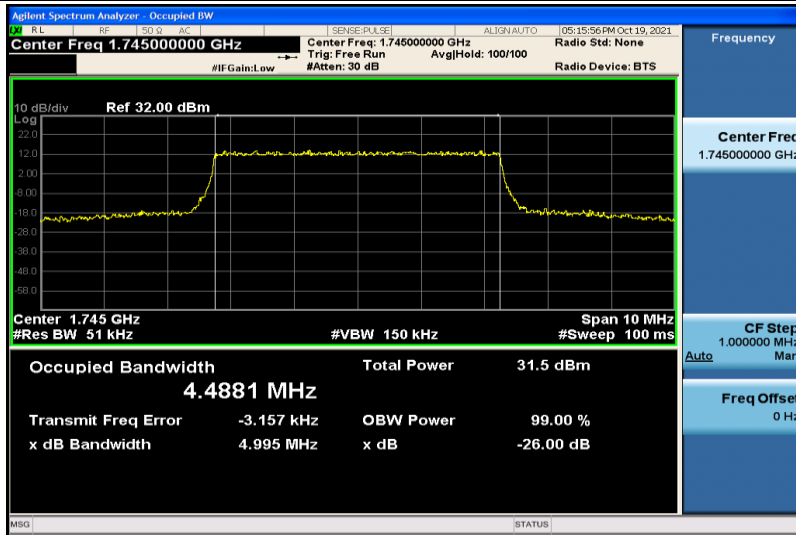

Band66-3MHz-QPSK-132322-15RB#0-2.6882

Band66-3MHz-QPSK-132657-15RB#0-2.6876

Band66-3MHz-16QAM-131987-15RB#0-2.6838

Band66-3MHz-16QAM-132322-15RB#0-2.6871

Band66-3MHz-16QAM-132657-15RB#0-2.6852

Band66-5MHz-QPSK-131997-25RB#0-4.4755