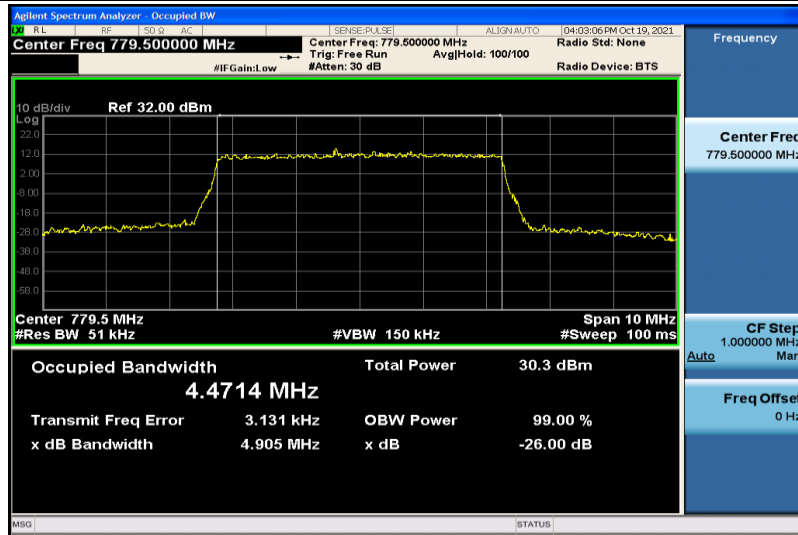

Band13-5MHz-QPSK-23255-25RB#0-4.4813

Band13-5MHz-16QAM-23205-25RB#0-4.4714