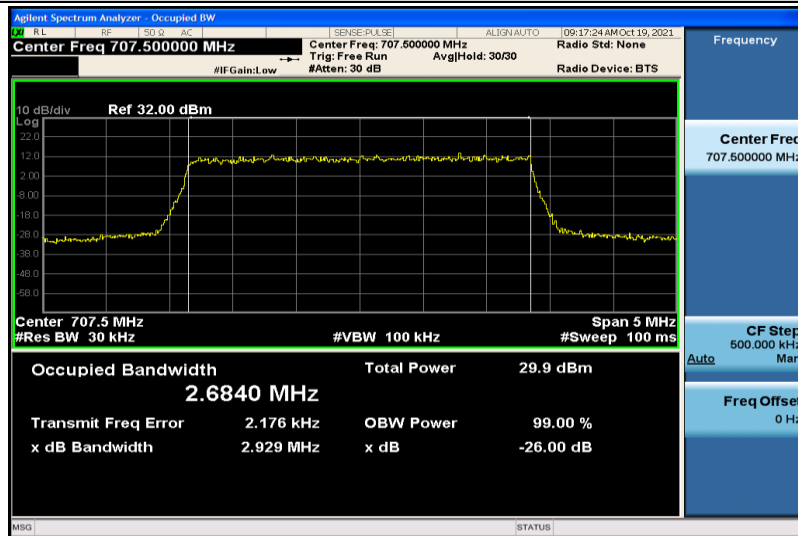

Band12-3MHz-QPSK-23025-15RB#0-2.6850

Band12-3MHz-QPSK-23095-15RB#0-2.6840