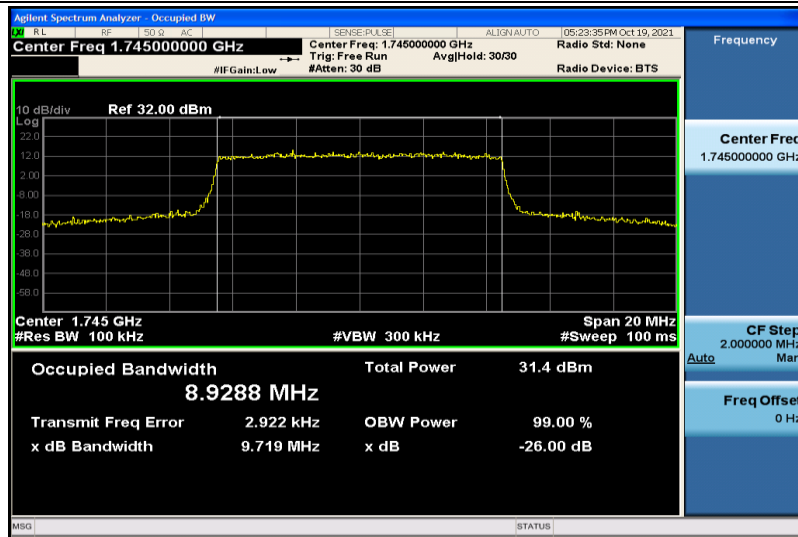

Band66-5MHz-QPSK-132322-25RB#0-4.4881

Band66-5MHz-QPSK-132647-25RB#0-4.4844

Band66-5MHz-16QAM-131997-25RB#0-4.4840

Band66-5MHz-16QAM-132322-25RB#0-4.4901

Band66-5MHz-16QAM-132647-25RB#0-4.4711

Band66-10MHz-QPSK-132022-50RB#0-8.9242