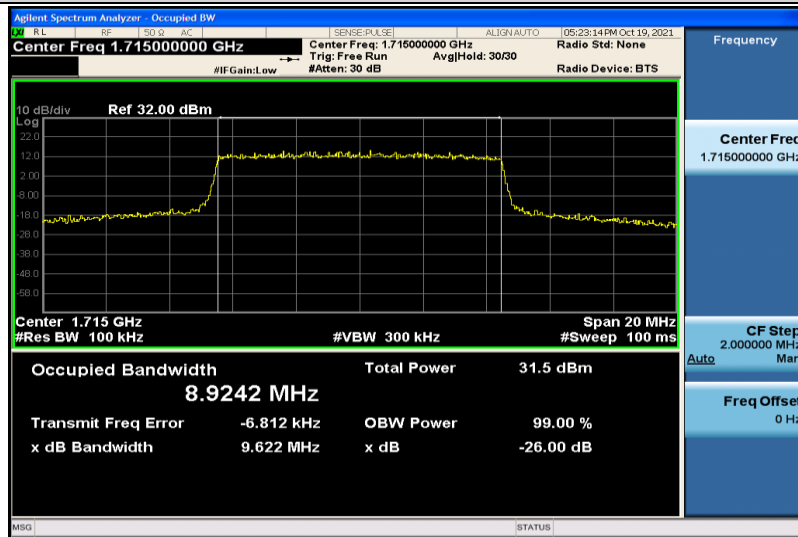

Band66-5MHz-QPSK-132322-25RB#0-4.4881

Band66-5MHz-QPSK-132647-25RB#0-4.4844

Band66-5MHz-16QAM-131997-25RB#0-4.4840

Band66-5MHz-16QAM-132322-25RB#0-4.4901

Band66-5MHz-16QAM-132647-25RB#0-4.4711

Band66-10MHz-QPSK-132022-50RB#0-8.9242