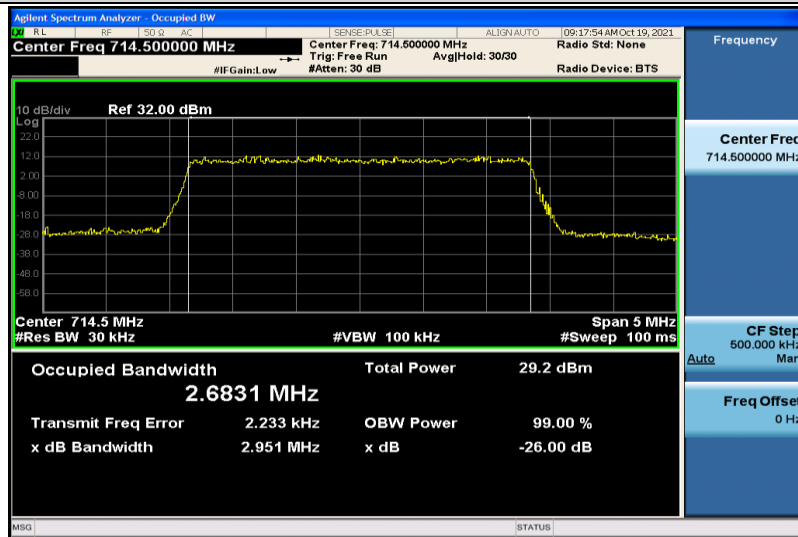

Band12-3MHz-QPSK-23025-15RB#0-2.6850

Band12-3MHz-QPSK-23095-15RB#0-2.6840

Band12-3MHz-QPSK-23165-15RB#0-2.6848

Band12-3MHz-16QAM-23025-15RB#0-2.6816

Band12-3MHz-16QAM-23095-15RB#0-2.6857

Band12-3MHz-16QAM-23165-15RB#0-2.6831