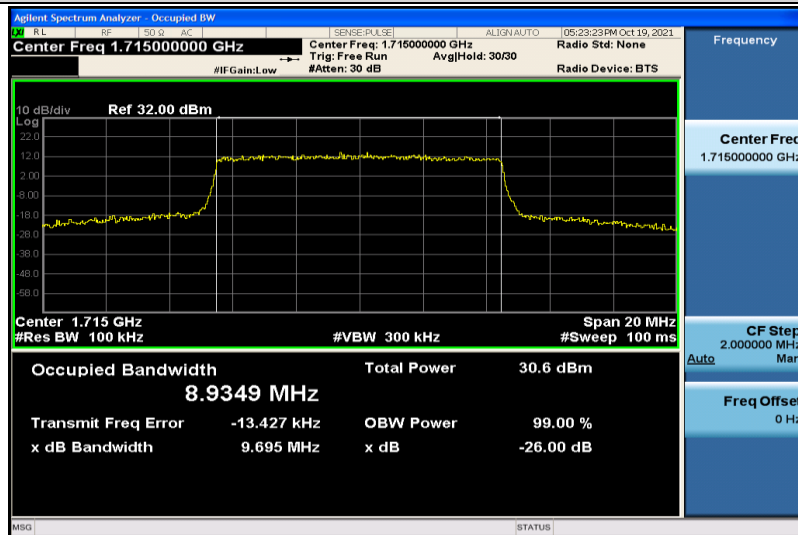

Band66-10MHz-QPSK-132622-50RB#0-8.9346

Band66-10MHz-16QAM-132022-50RB#0-8.9349