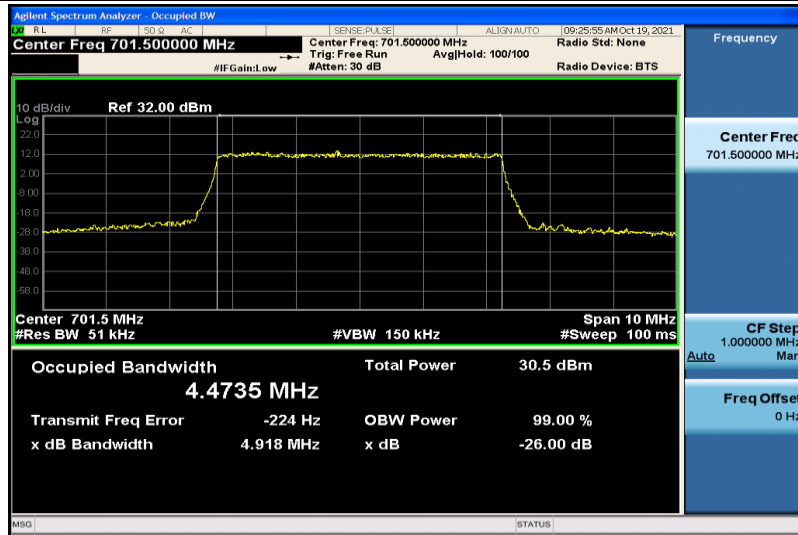

Band12-3MHz-QPSK-23025-15RB#0-2.6850

Band12-3MHz-QPSK-23095-15RB#0-2.6840

Band12-3MHz-QPSK-23165-15RB#0-2.6848

Band12-3MHz-16QAM-23025-15RB#0-2.6816

Band12-3MHz-16QAM-23095-15RB#0-2.6857

Band12-3MHz-16QAM-23165-15RB#0-2.6831