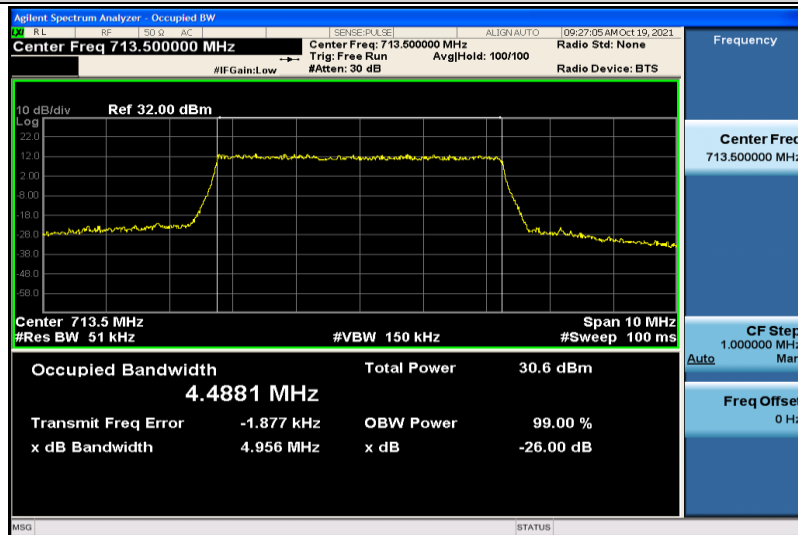

Band12-5MHz-QPSK-23095-25RB#0-4.4759

Band12-5MHz-QPSK-23155-25RB#0-4.4881