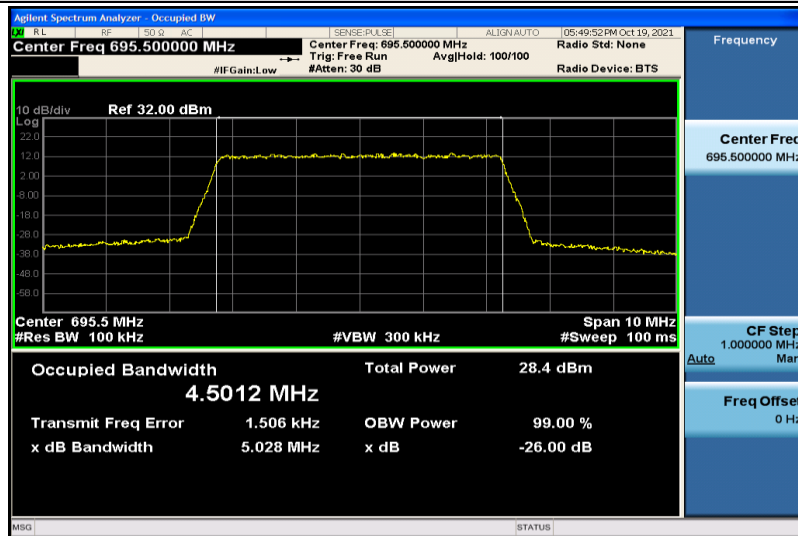

Band71-5MHz-QPSK-133297-25RB#0-4.4905

Band71-5MHz-QPSK-133447-25RB#0-4.5012