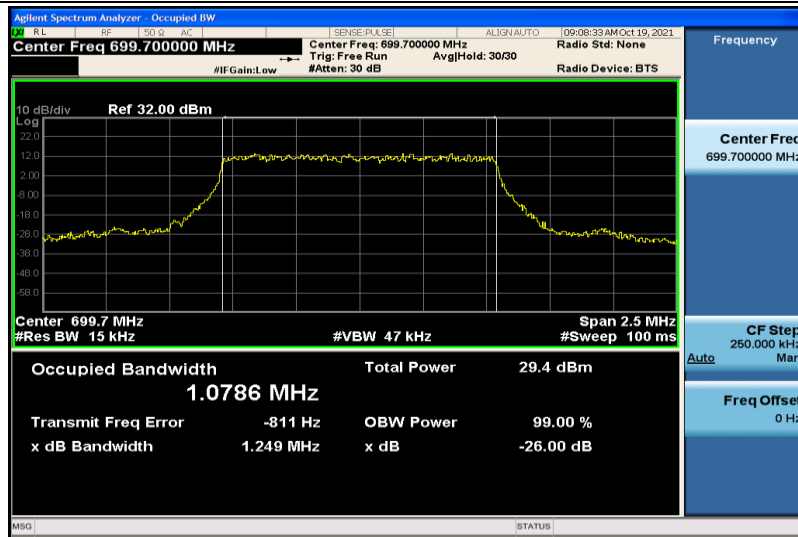

Band5-10MHz-QPSK-20450-50RB#0-8.9217

Band5-10MHz-QPSK-20525-50RB#0-8.9479

Band5-10MHz-QPSK-20600-50RB#0-8.9412

Band5-10MHz-16QAM-20450-50RB#0-8.9410

Band5-10MHz-16QAM-20525-50RB#0-8.9346

Band5-10MHz-16QAM-20600-50RB#0-8.9078