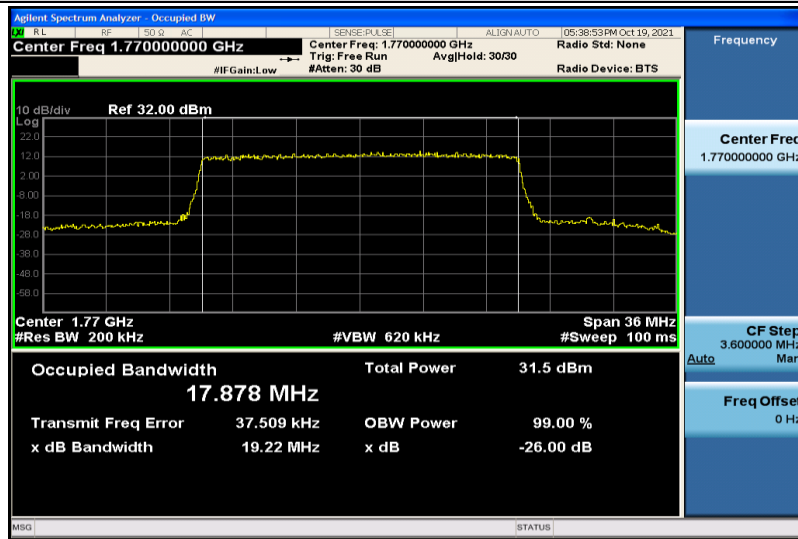

Band66-20MHz-QPSK-132322-100RB#0-17.806

Band66-20MHz-QPSK-132572-100RB#0-17.807

Band66-20MHz-16QAM-132072-100RB#0-17.829

Band66-20MHz-16QAM-132322-100RB#0-17.835

Band66-20MHz-16QAM-132572-100RB#0-17.878

Band71-5MHz-QPSK-133147-25RB#0-4.4980