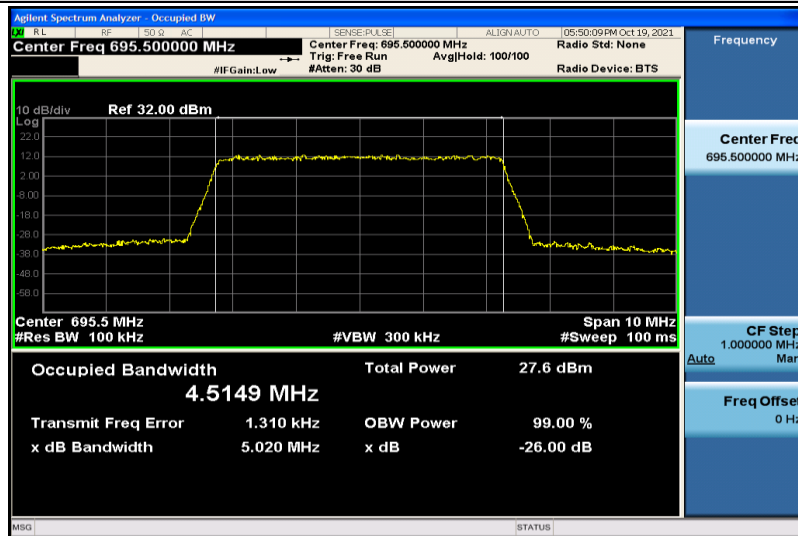

Band71-5MHz-QPSK-133297-25RB#0-4.4905

Band71-5MHz-QPSK-133447-25RB#0-4.5012

Band71-5MHz-16QAM-133147-25RB#0-4.4780

Band71-5MHz-16QAM-133297-25RB#0-4.5116

Band71-5MHz-16QAM-133447-25RB#0-4.5149

Band71-10MHz-QPSK-133172-50RB#0-8.9092