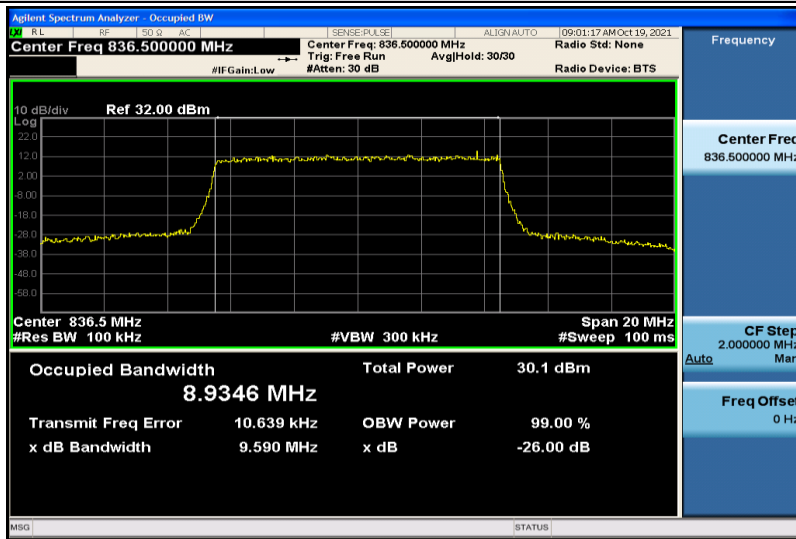

Band5-10MHz-QPSK-20450-50RB#0-8.9217

Band5-10MHz-QPSK-20525-50RB#0-8.9479

Band5-10MHz-QPSK-20600-50RB#0-8.9412

Band5-10MHz-16QAM-20450-50RB#0-8.9410

Band5-10MHz-16QAM-20525-50RB#0-8.9346

Band5-10MHz-16QAM-20600-50RB#0-8.9078