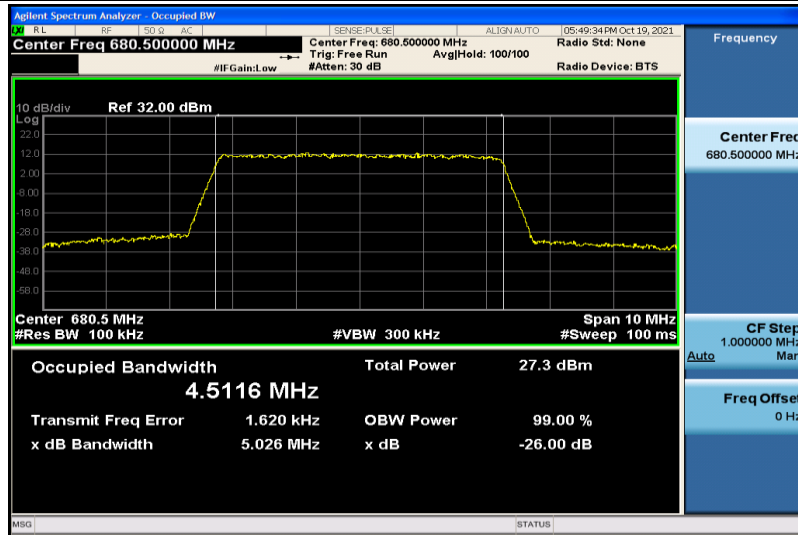

Band71-5MHz-16QAM-133147-25RB#0-4.4780

Band71-5MHz-16QAM-133297-25RB#0-4.5116