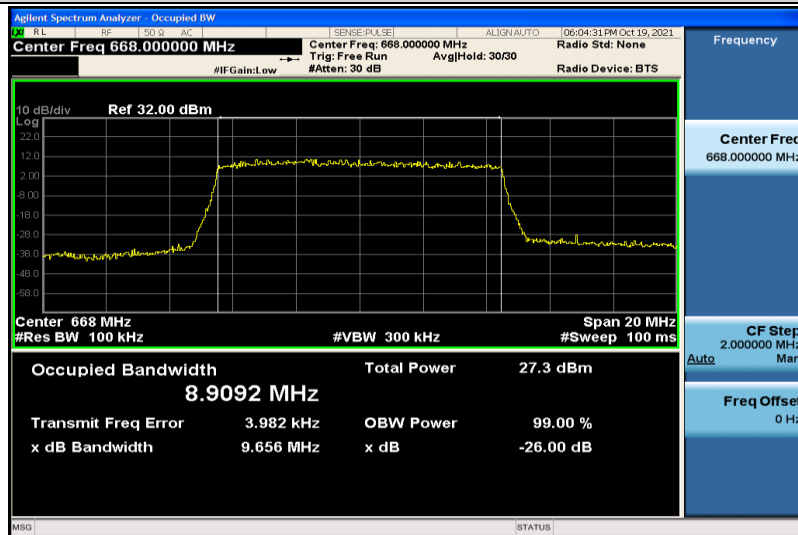

Band71-5MHz-QPSK-133297-25RB#0-4.4905

Band71-5MHz-QPSK-133447-25RB#0-4.5012

Band71-5MHz-16QAM-133147-25RB#0-4.4780

Band71-5MHz-16QAM-133297-25RB#0-4.5116

Band71-5MHz-16QAM-133447-25RB#0-4.5149

Band71-10MHz-QPSK-133172-50RB#0-8.9092