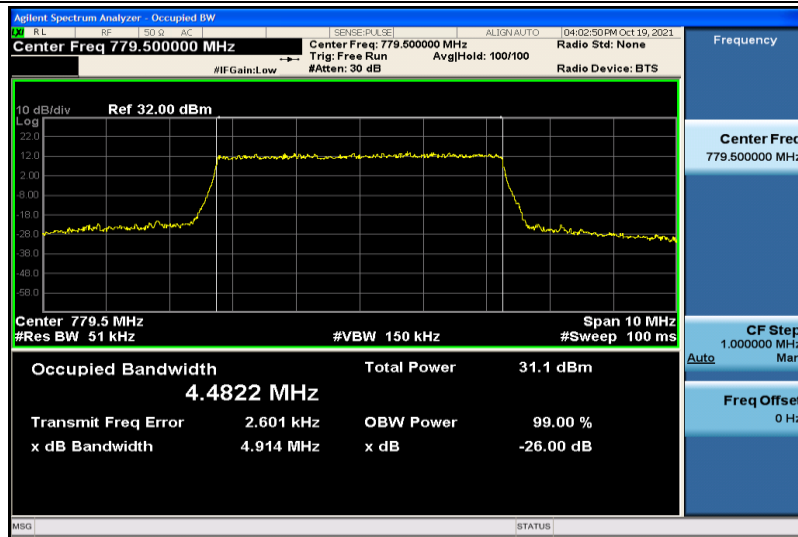

Band12-10MHz-QPSK-23060-50RB#0-8.9629

Band12-10MHz-QPSK-23095-50RB#0-8.9003

Band12-10MHz-QPSK-23130-50RB#0-8.9359

Band12-10MHz-16QAM-23060-50RB#0-8.9580

Band12-10MHz-16QAM-23095-50RB#0-8.9164

Band12-10MHz-16QAM-23130-50RB#0-8.9124