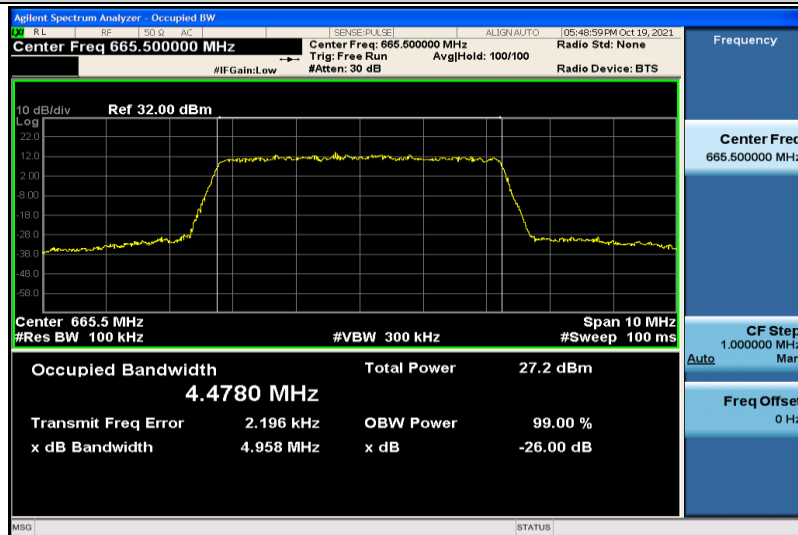

Band71-5MHz-QPSK-133447-25RB#0-4.5012

Band71-5MHz-16QAM-133147-25RB#0-4.4780