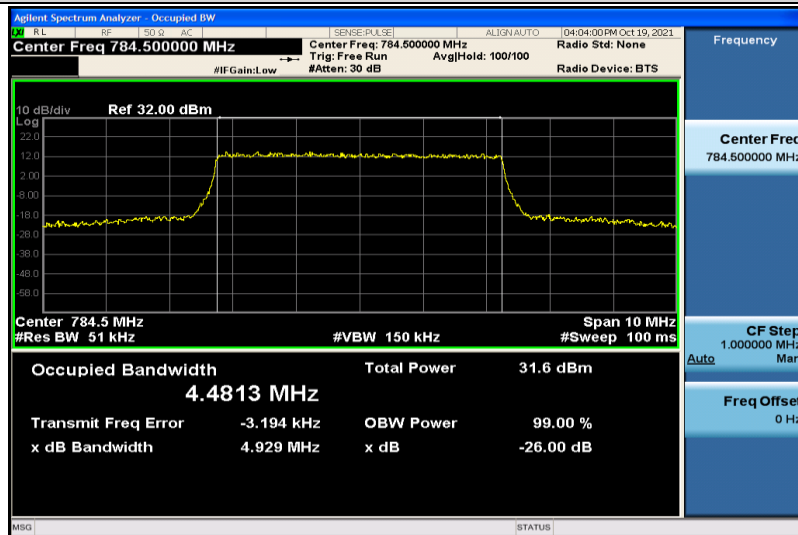

Band13-5MHz-QPSK-23230-25RB#0-4.4682

Band13-5MHz-QPSK-23255-25RB#0-4.4813