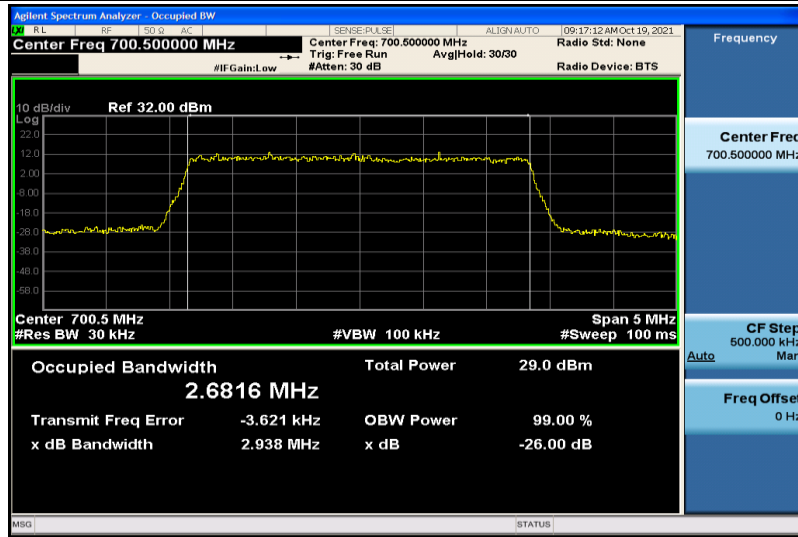

Band12-3MHz-QPSK-23165-15RB#0-2.6848

Band12-3MHz-16QAM-23025-15RB#0-2.6816