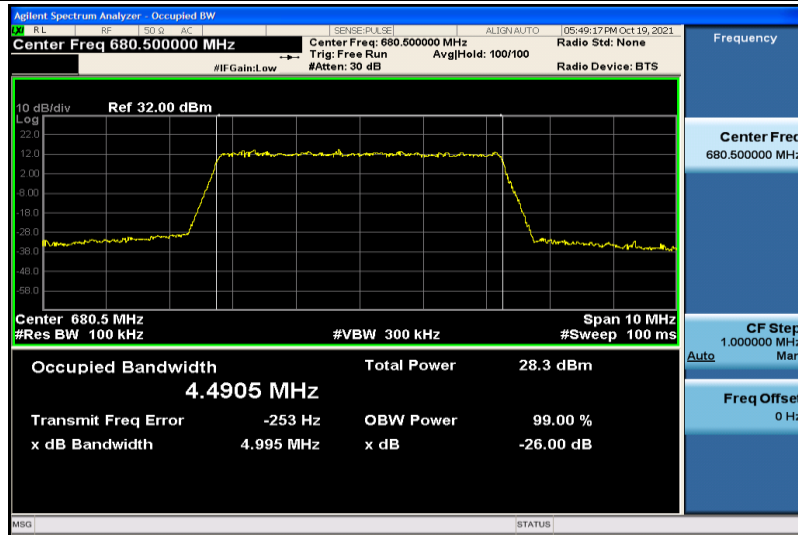

Band66-20MHz-QPSK-132322-100RB#0-17.806

Band66-20MHz-QPSK-132572-100RB#0-17.807

Band66-20MHz-16QAM-132072-100RB#0-17.829

Band66-20MHz-16QAM-132322-100RB#0-17.835

Band66-20MHz-16QAM-132572-100RB#0-17.878

Band71-5MHz-QPSK-133147-25RB#0-4.4980