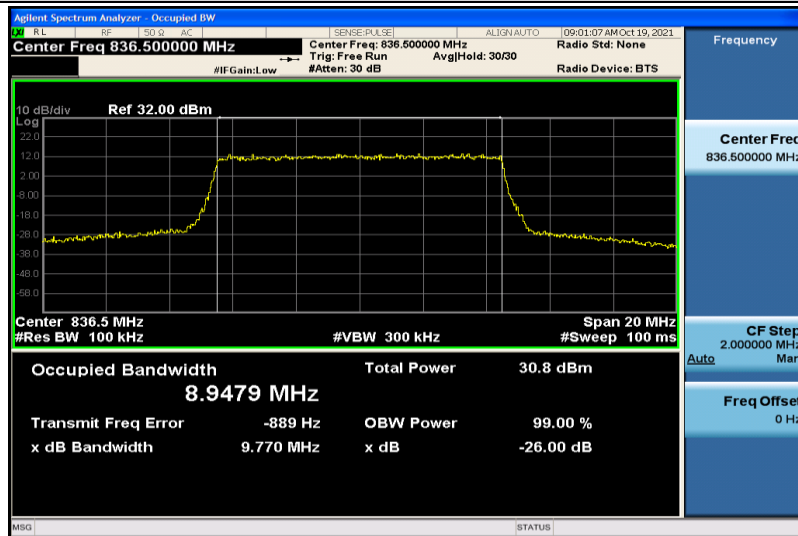

Band5-10MHz-QPSK-20450-50RB#0-8.9217

Band5-10MHz-QPSK-20525-50RB#0-8.9479

Band5-10MHz-QPSK-20600-50RB#0-8.9412

Band5-10MHz-16QAM-20450-50RB#0-8.9410

Band5-10MHz-16QAM-20525-50RB#0-8.9346

Band5-10MHz-16QAM-20600-50RB#0-8.9078