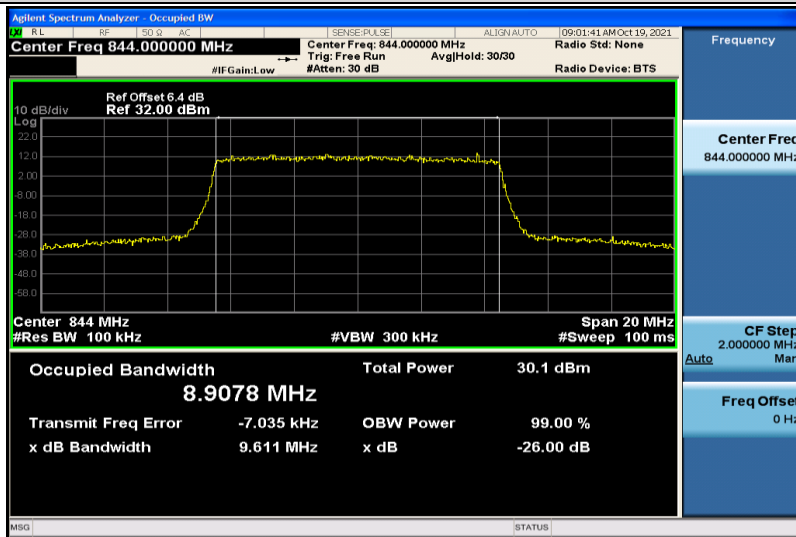

Band5-10MHz-QPSK-20450-50RB#0-8.9217

Band5-10MHz-QPSK-20525-50RB#0-8.9479

Band5-10MHz-QPSK-20600-50RB#0-8.9412

Band5-10MHz-16QAM-20450-50RB#0-8.9410

Band5-10MHz-16QAM-20525-50RB#0-8.9346

Band5-10MHz-16QAM-20600-50RB#0-8.9078