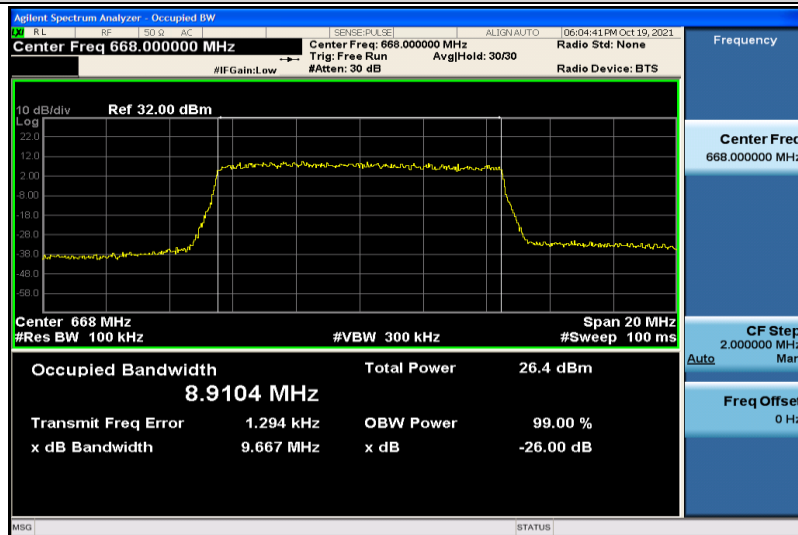

Band71-10MHz-QPSK-133422-50RB#0-8.9420

Band71-10MHz-16QAM-133172-50RB#0-8.9104