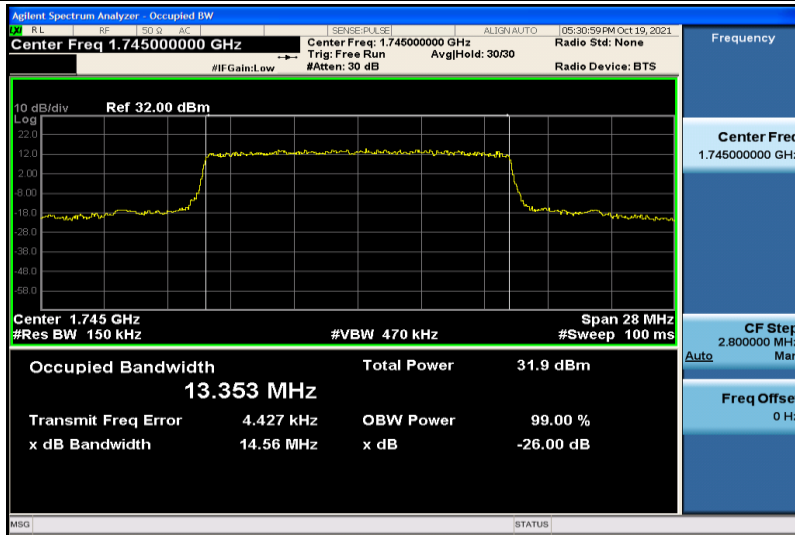

Band66-10MHz-QPSK-132322-50RB#0-8.9288

Band66-10MHz-QPSK-132622-50RB#0-8.9346

Band66-10MHz-16QAM-132022-50RB#0-8.9349

Band66-10MHz-16QAM-132322-50RB#0-8.9323

Band66-10MHz-16QAM-132622-50RB#0-8.9235

Band66-15MHz-QPSK-132047-75RB#0-13.391