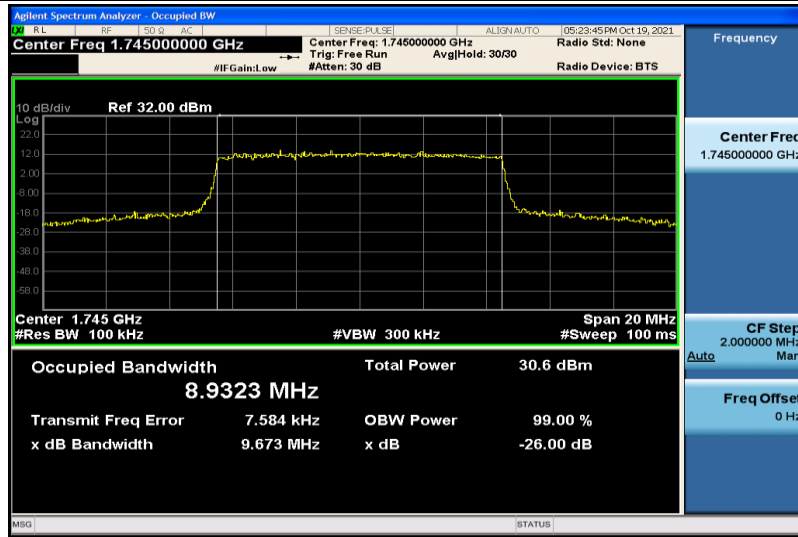

Band66-10MHz-QPSK-132322-50RB#0-8.9288

Band66-10MHz-QPSK-132622-50RB#0-8.9346

Band66-10MHz-16QAM-132022-50RB#0-8.9349

Band66-10MHz-16QAM-132322-50RB#0-8.9323

Band66-10MHz-16QAM-132622-50RB#0-8.9235

Band66-15MHz-QPSK-132047-75RB#0-13.391