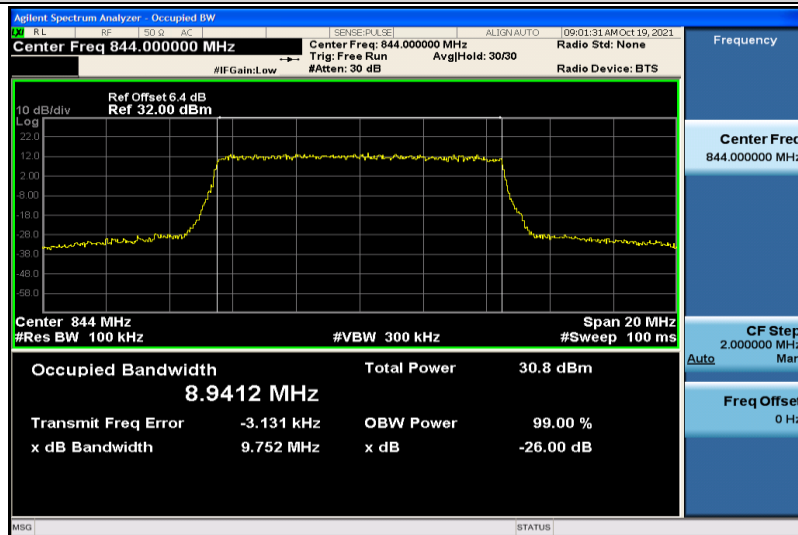

Band5-10MHz-QPSK-20450-50RB#0-8.9217

Band5-10MHz-QPSK-20525-50RB#0-8.9479

Band5-10MHz-QPSK-20600-50RB#0-8.9412

Band5-10MHz-16QAM-20450-50RB#0-8.9410

Band5-10MHz-16QAM-20525-50RB#0-8.9346

Band5-10MHz-16QAM-20600-50RB#0-8.9078