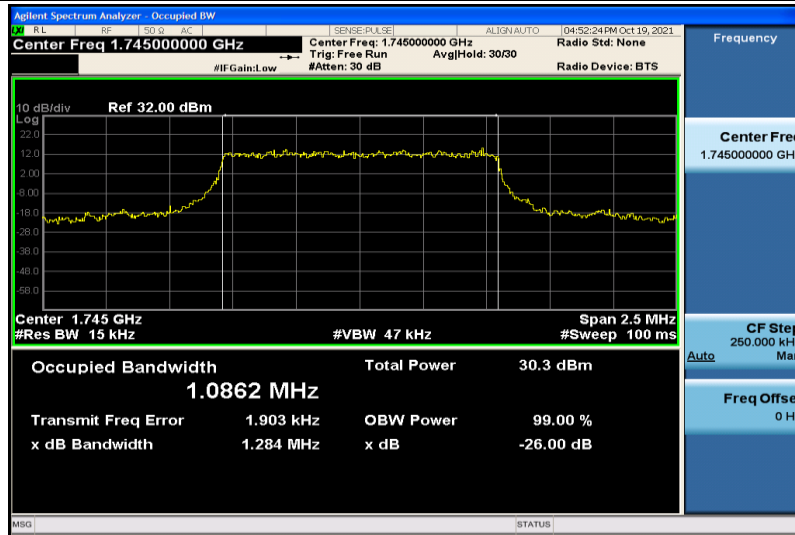

Band17-10MHz-QPSK-23790-50RB#0-8.8909

Band17-10MHz-QPSK-23800-50RB#0-8.9298

Band17-10MHz-16QAM-23780-50RB#0-8.8943

Band17-10MHz-16QAM-23790-50RB#0-8.8999

Band17-10MHz-16QAM-23800-50RB#0-8.9154

Band66-1.4MHz-QPSK-131979-6RB#0-1.0812