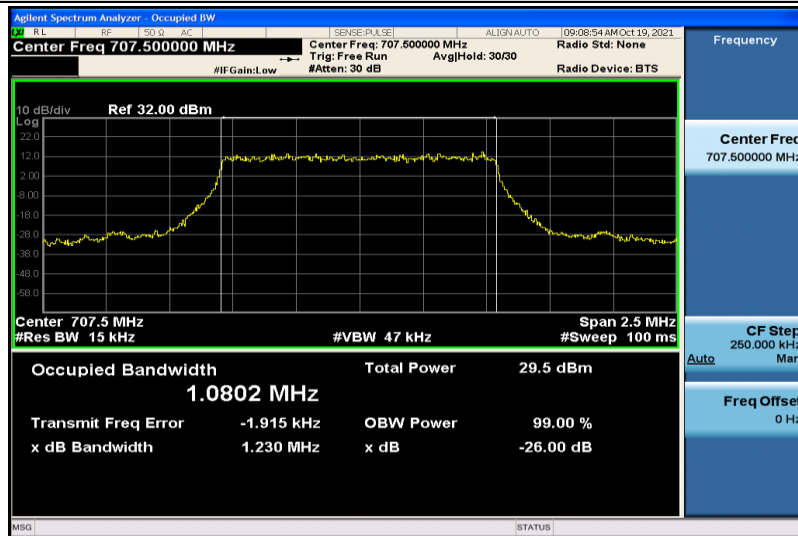

Band12-1.4MHz-QPSK-23017-6RB#0-1.0786

Band12-1.4MHz-QPSK-23095-6RB#0-1.0802