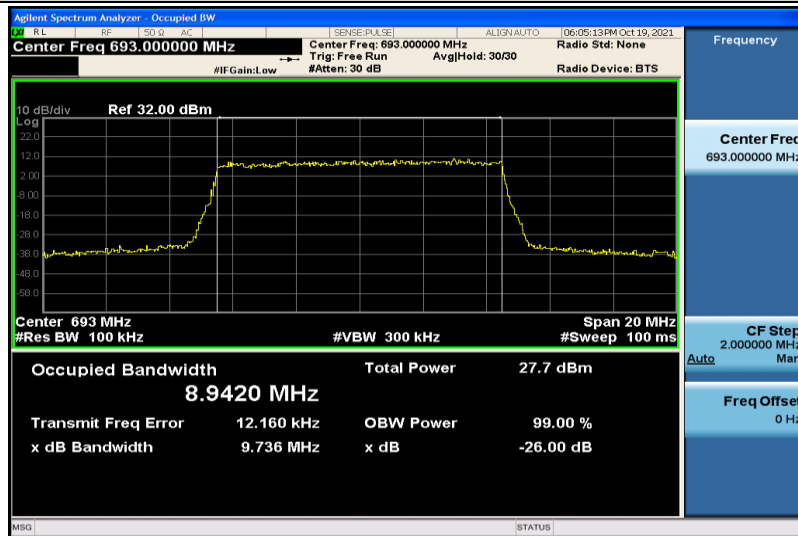

Band71-10MHz-QPSK-133297-50RB#0-8.8998

Band71-10MHz-QPSK-133422-50RB#0-8.9420