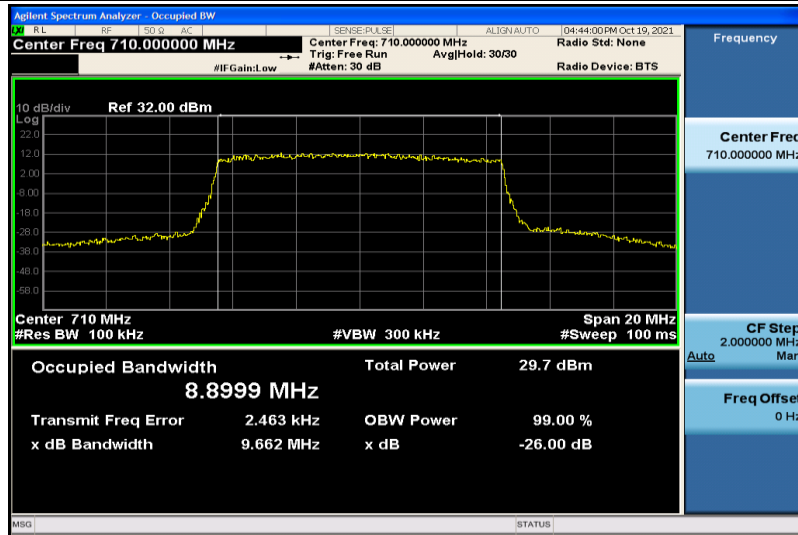

Band17-10MHz-QPSK-23790-50RB#0-8.8909

Band17-10MHz-QPSK-23800-50RB#0-8.9298

Band17-10MHz-16QAM-23780-50RB#0-8.8943

Band17-10MHz-16QAM-23790-50RB#0-8.8999

Band17-10MHz-16QAM-23800-50RB#0-8.9154

Band66-1.4MHz-QPSK-131979-6RB#0-1.0812