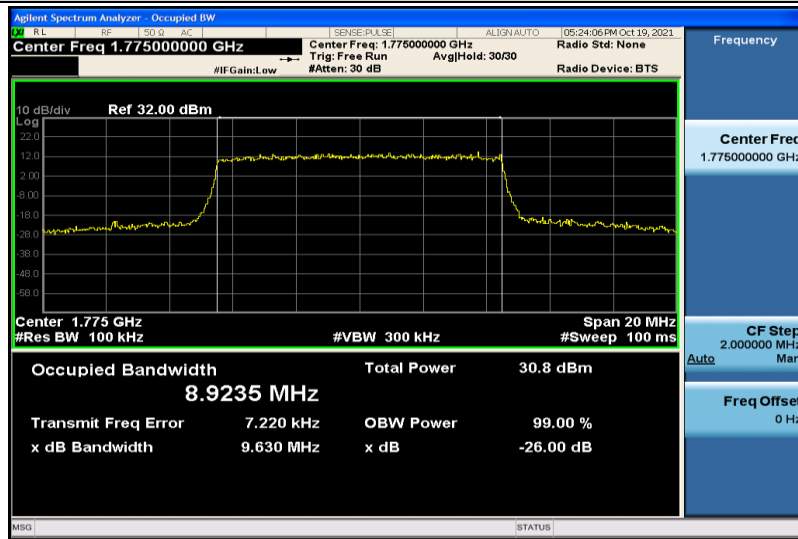

Band66-10MHz-QPSK-132322-50RB#0-8.9288

Band66-10MHz-QPSK-132622-50RB#0-8.9346

Band66-10MHz-16QAM-132022-50RB#0-8.9349

Band66-10MHz-16QAM-132322-50RB#0-8.9323

Band66-10MHz-16QAM-132622-50RB#0-8.9235

Band66-15MHz-QPSK-132047-75RB#0-13.391