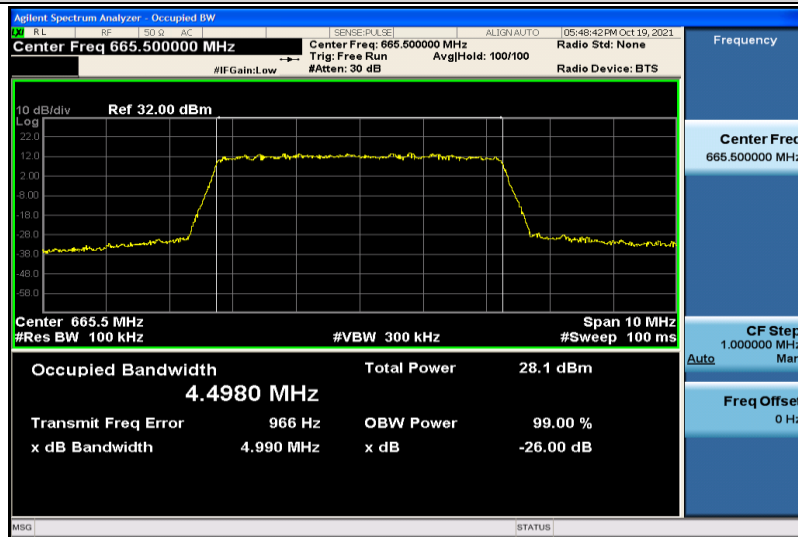

Band66-20MHz-QPSK-132322-100RB#0-17.806

Band66-20MHz-QPSK-132572-100RB#0-17.807

Band66-20MHz-16QAM-132072-100RB#0-17.829

Band66-20MHz-16QAM-132322-100RB#0-17.835

Band66-20MHz-16QAM-132572-100RB#0-17.878

Band71-5MHz-QPSK-133147-25RB#0-4.4980