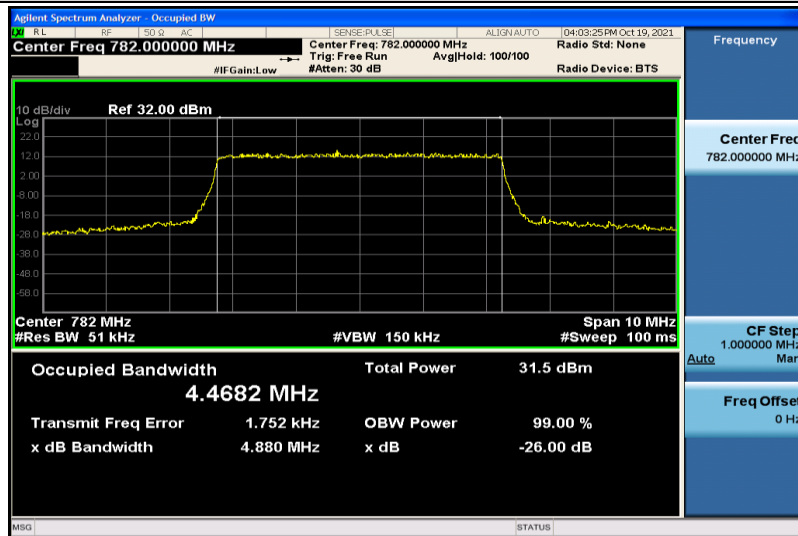

Band13-5MHz-QPSK-23205-25RB#0-4.4822

Band13-5MHz-QPSK-23230-25RB#0-4.4682