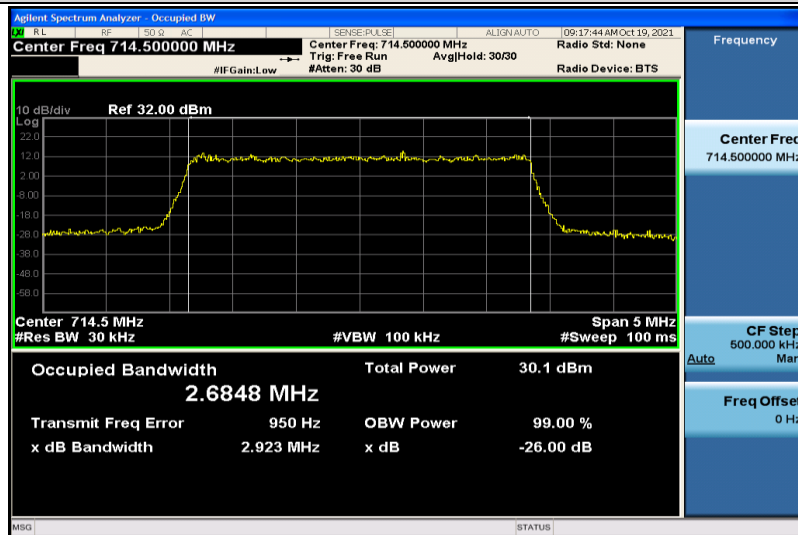

Band12-3MHz-QPSK-23095-15RB#0-2.6840

Band12-3MHz-QPSK-23165-15RB#0-2.6848