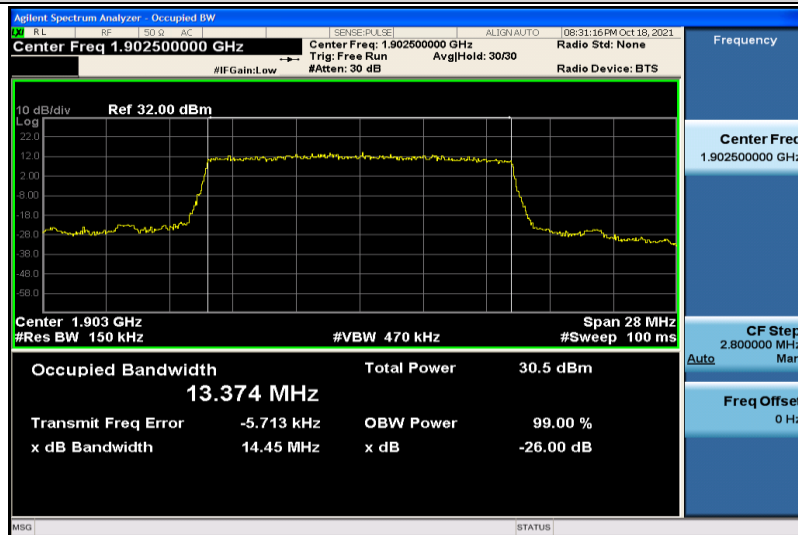

Band2-15MHz-QPSK-19125-75RB#0-13.374