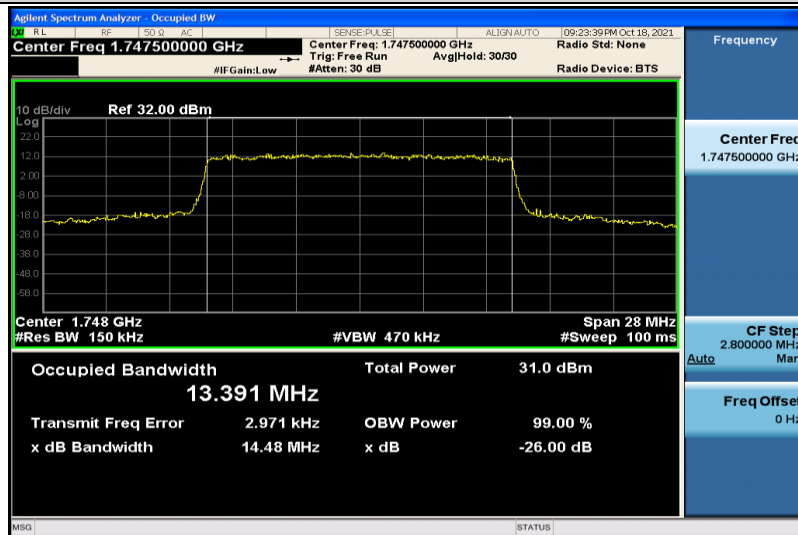

Band4-15MHz-QPSK-20325-75RB#0-13.391