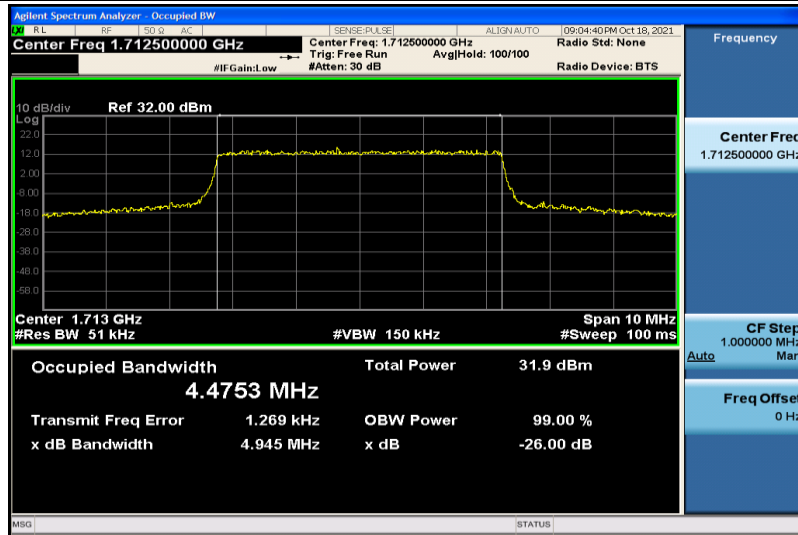

Band4-3MHz-QPSK-19965-15RB#0-2.6893

Band4-3MHz-QPSK-20175-15RB#0-2.6876

Band4-3MHz-QPSK-20385-15RB#0-2.6864

Band4-3MHz-16QAM-19965-15RB#0-2.6864

Band4-3MHz-16QAM-20175-15RB#0-2.6862

Band4-3MHz-16QAM-20385-15RB#0-2.6805