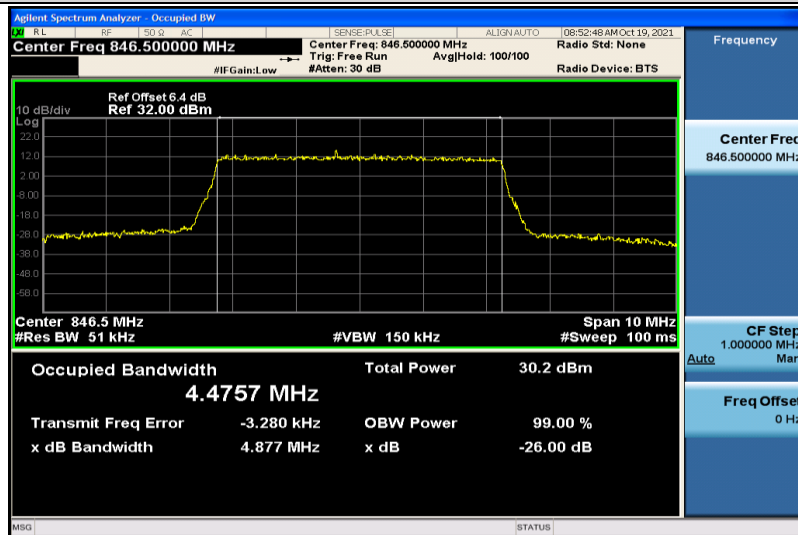

Band5-5MHz-QPSK-20425-25RB#0-4.4770

Band5-5MHz-QPSK-20525-25RB#0-4.4873

Band5-5MHz-QPSK-20625-25RB#0-4.4878

Band5-5MHz-16QAM-20425-25RB#0-4.4816

Band5-5MHz-16QAM-20525-25RB#0-4.4689

Band5-5MHz-16QAM-20625-25RB#0-4.4757