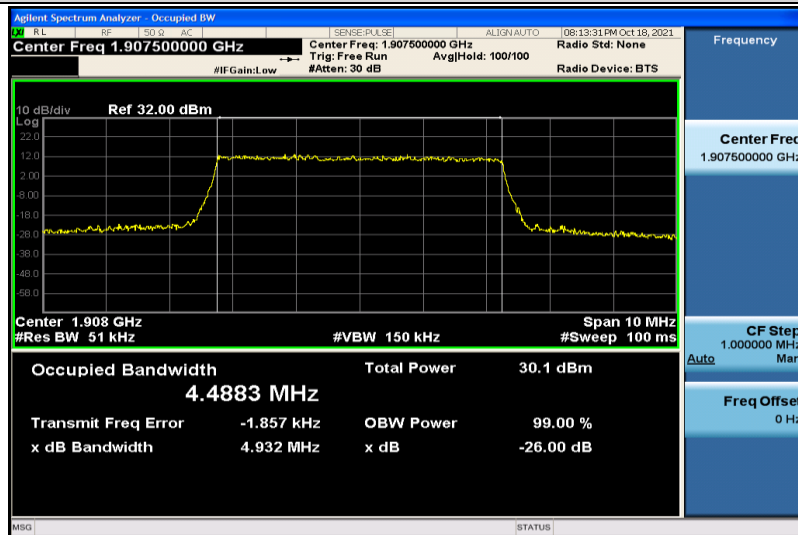

Band2-5MHz-QPSK-19175-25RB#0-4.4883