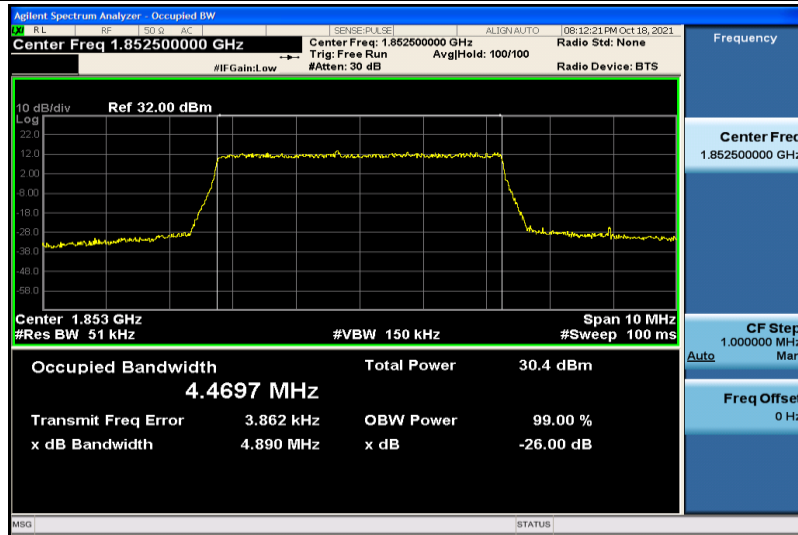

Band2-3MHz-QPSK-18615-15RB#0-2.6861

Band2-3MHz-QPSK-18900-15RB#0-2.6829

Band2-3MHz-QPSK-19185-15RB#0-2.6864

Band2-3MHz-16QAM-18615-15RB#0-2.6836

Band2-3MHz-16QAM-18900-15RB#0-2.6855

Band2-3MHz-16QAM-19185-15RB#0-2.6854