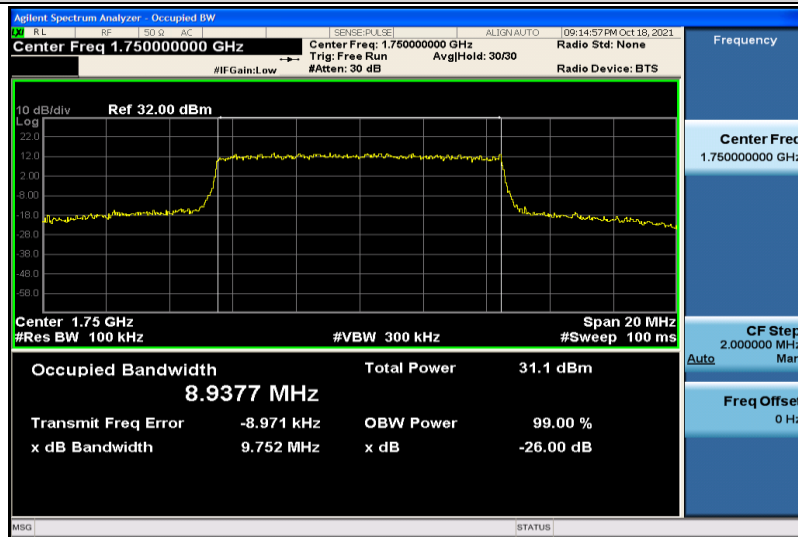

Band4-10MHz-QPSK-20000-50RB#0-8.9404

Band4-10MHz-QPSK-20175-50RB#0-8.9328

Band4-10MHz-QPSK-20350-50RB#0-8.9488

Band4-10MHz-16QAM-20000-50RB#0-8.9341

Band4-10MHz-16QAM-20175-50RB#0-8.9365

Band4-10MHz-16QAM-20350-50RB#0-8.9377