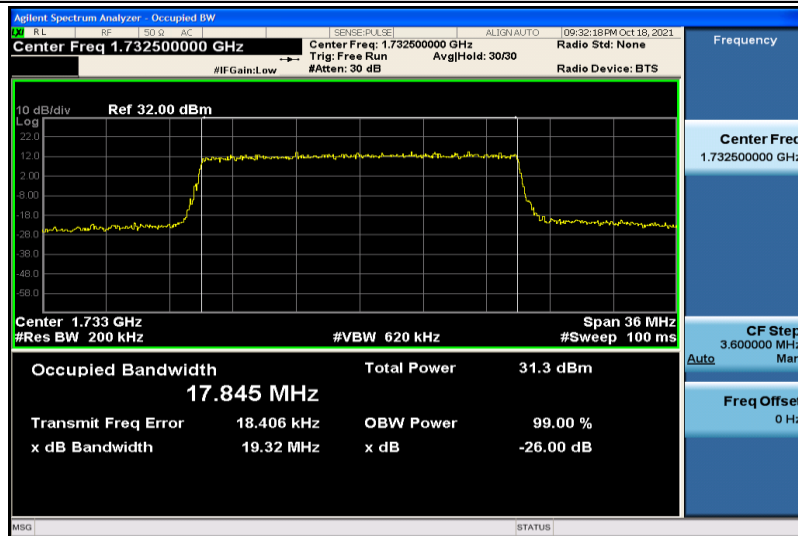

Band4-20MHz-QPSK-20050-100RB#0-17.851

Band4-20MHz-QPSK-20175-100RB#0-17.853

Band4-20MHz-QPSK-20300-100RB#0-17.816

Band4-20MHz-16QAM-20050-100RB#0-17.841

Band4-20MHz-16QAM-20175-100RB#0-17.845

Band4-20MHz-16QAM-20300-100RB#0-17.847