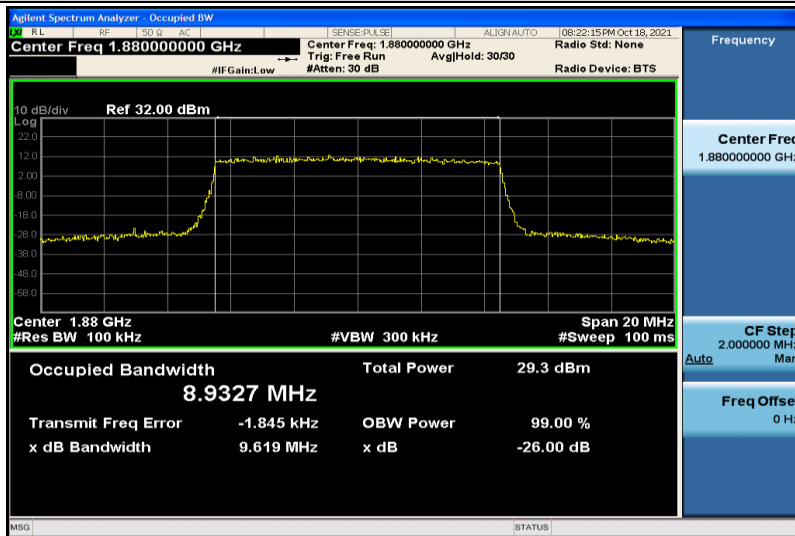

Band2-10MHz-QPSK-18650-50RB#0-8.9280

Band2-10MHz-QPSK-18900-50RB#0-8.9209

Band2-10MHz-QPSK-19150-50RB#0-8.9371

Band2-10MHz-16QAM-18650-50RB#0-8.9395

Band2-10MHz-16QAM-18900-50RB#0-8.9327

Band2-10MHz-16QAM-19150-50RB#0-8.9144