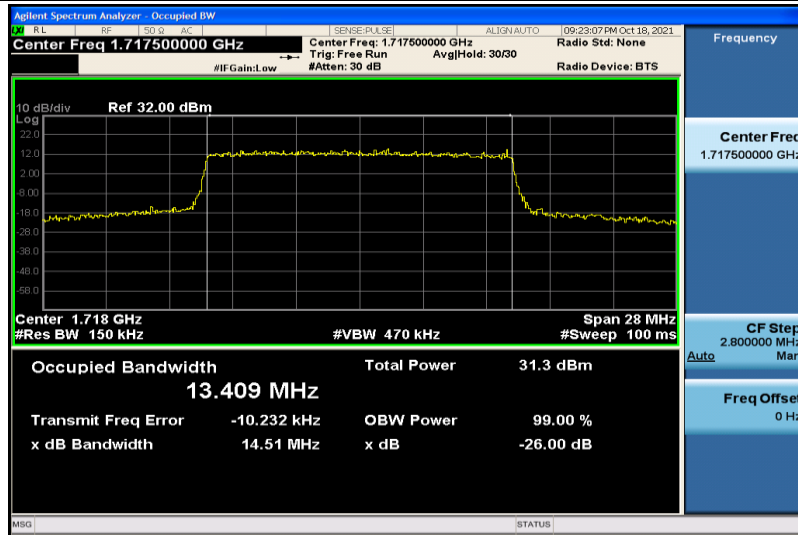

Band4-15MHz-16QAM-20025-75RB#0-13.409