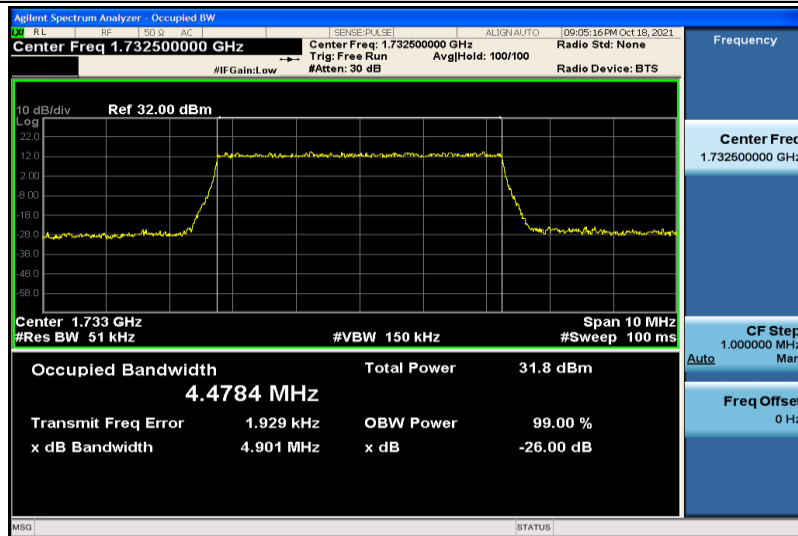

Band4-5MHz-QPSK-20175-25RB#0-4.4784