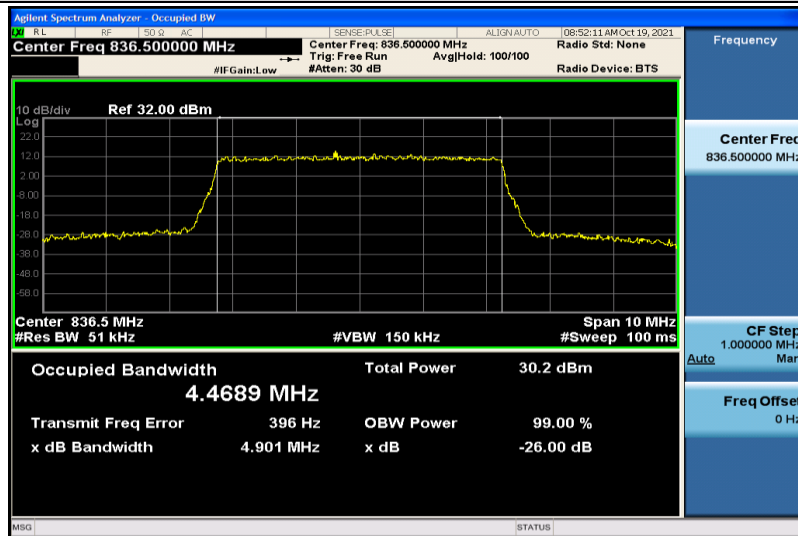

Band5-5MHz-QPSK-20425-25RB#0-4.4770

Band5-5MHz-QPSK-20525-25RB#0-4.4873

Band5-5MHz-QPSK-20625-25RB#0-4.4878

Band5-5MHz-16QAM-20425-25RB#0-4.4816

Band5-5MHz-16QAM-20525-25RB#0-4.4689

Band5-5MHz-16QAM-20625-25RB#0-4.4757