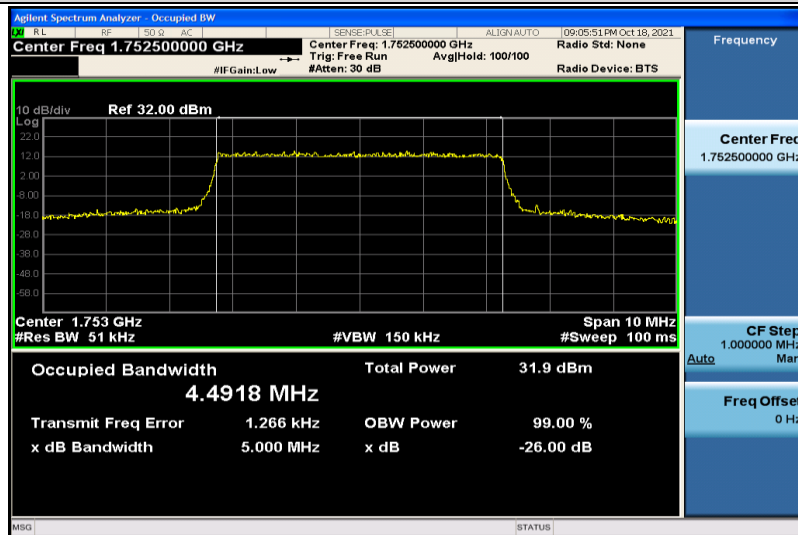

Band4-5MHz-QPSK-20375-25RB#0-4.4918