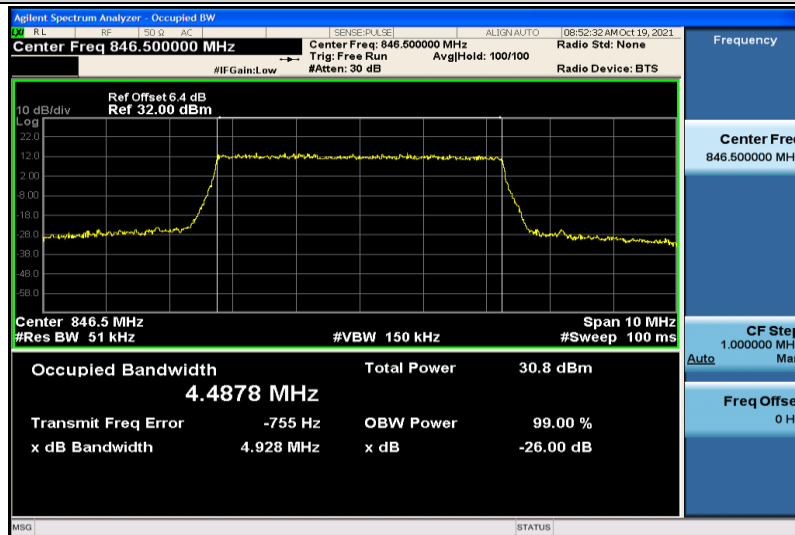

Band5-5MHz-QPSK-20625-25RB#0-4.4878