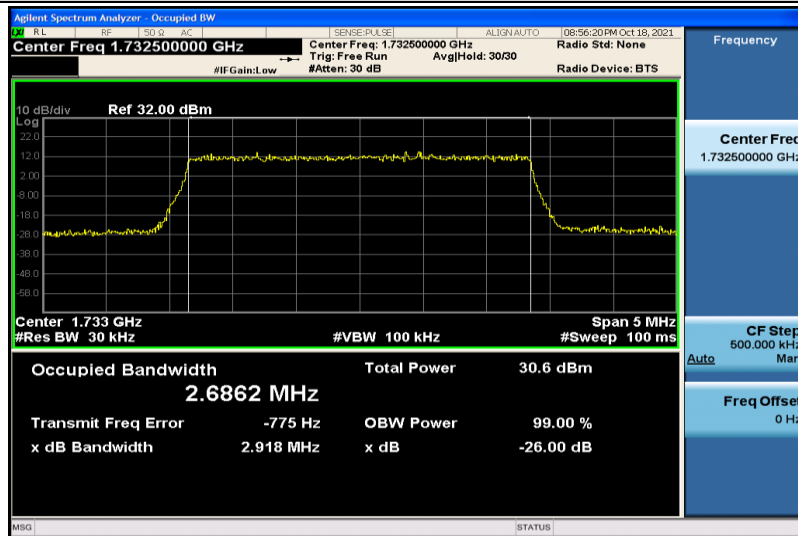

Band4-3MHz-QPSK-19965-15RB#0-2.6893

Band4-3MHz-QPSK-20175-15RB#0-2.6876

Band4-3MHz-QPSK-20385-15RB#0-2.6864

Band4-3MHz-16QAM-19965-15RB#0-2.6864

Band4-3MHz-16QAM-20175-15RB#0-2.6862

Band4-3MHz-16QAM-20385-15RB#0-2.6805