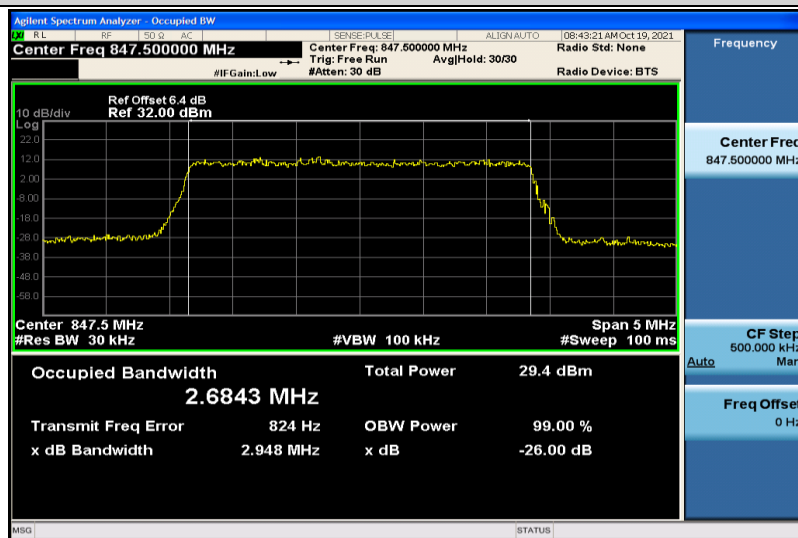

Band5-3MHz-QPSK-20415-15RB#0-2.6815

Band5-3MHz-QPSK-20525-15RB#0-2.6824

Band5-3MHz-QPSK-20635-15RB#0-2.6866

Band5-3MHz-16QAM-20415-15RB#0-2.6789

Band5-3MHz-16QAM-20525-15RB#0-2.6846

Band5-3MHz-16QAM-20635-15RB#0-2.6843