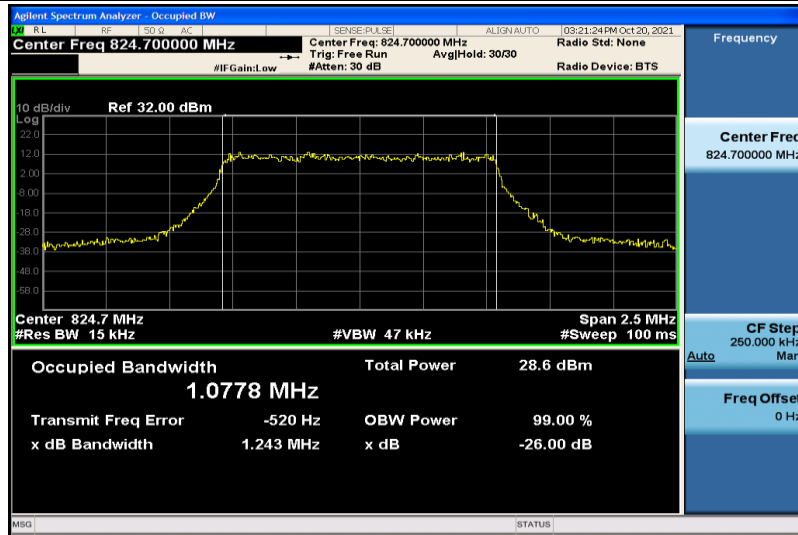

Band5-1.4MHz-16QAM-20407-6RB#0-1.0778