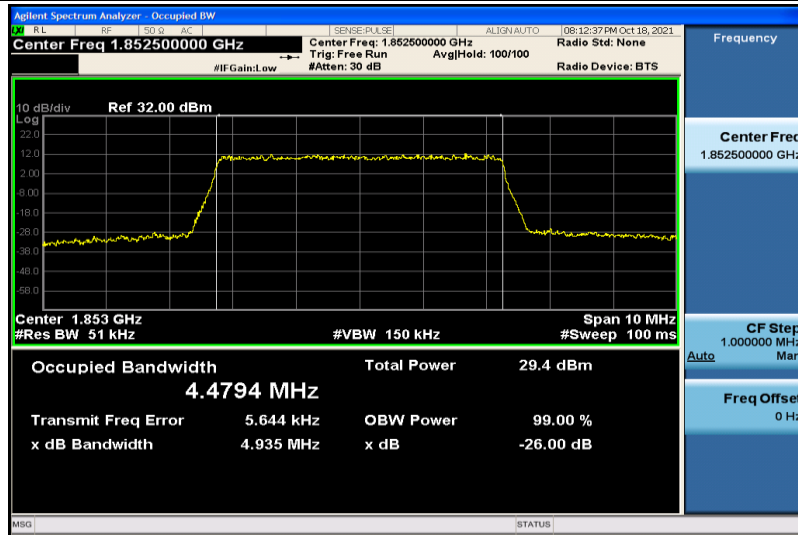

Band2-5MHz-16QAM-18525-25RB#0-4.794