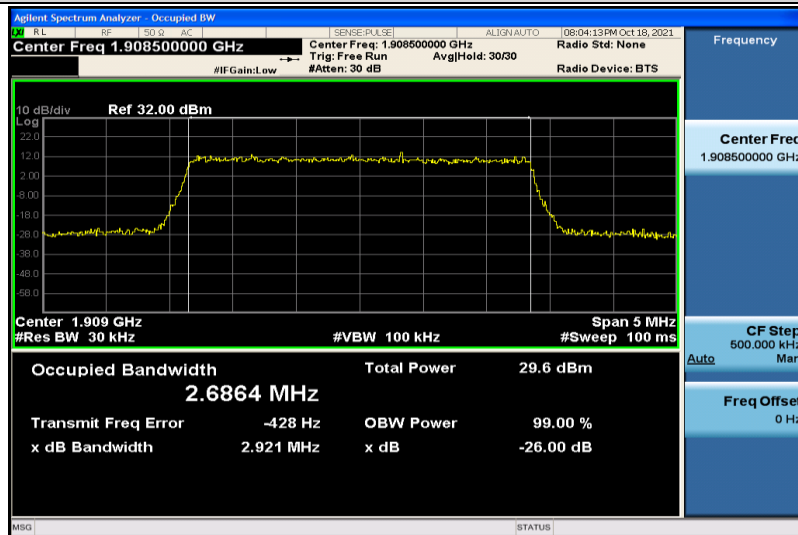

Band2-3MHz-QPSK-19185-15RB#0-2.6864