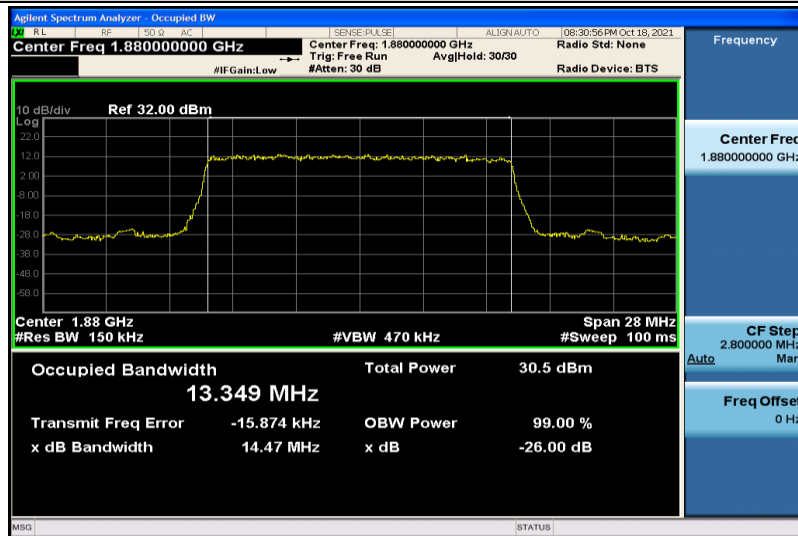

Band2-15MHz-QPSK-18900-75RB#0-13.349