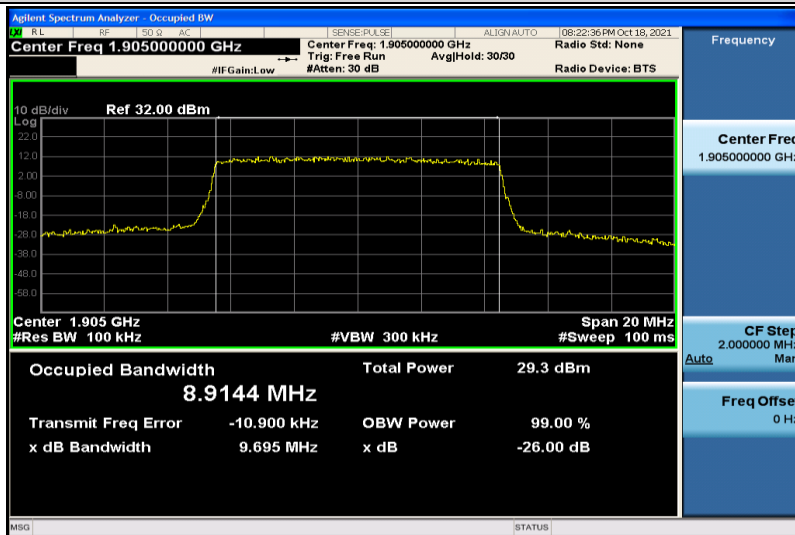

Band2-10MHz-QPSK-18650-50RB#0-8.9280

Band2-10MHz-QPSK-18900-50RB#0-8.9209

Band2-10MHz-QPSK-19150-50RB#0-8.9371

Band2-10MHz-16QAM-18650-50RB#0-8.9395

Band2-10MHz-16QAM-18900-50RB#0-8.9327

Band2-10MHz-16QAM-19150-50RB#0-8.9144