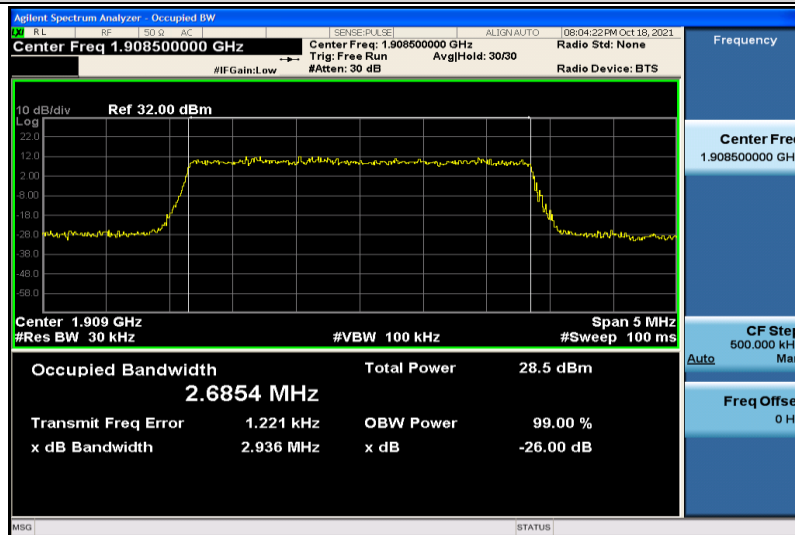

Band2-3MHz-QPSK-18615-15RB#0-2.6861

Band2-3MHz-QPSK-18900-15RB#0-2.6829

Band2-3MHz-QPSK-19185-15RB#0-2.6864

Band2-3MHz-16QAM-18615-15RB#0-2.6836

Band2-3MHz-16QAM-18900-15RB#0-2.6855

Band2-3MHz-16QAM-19185-15RB#0-2.6854