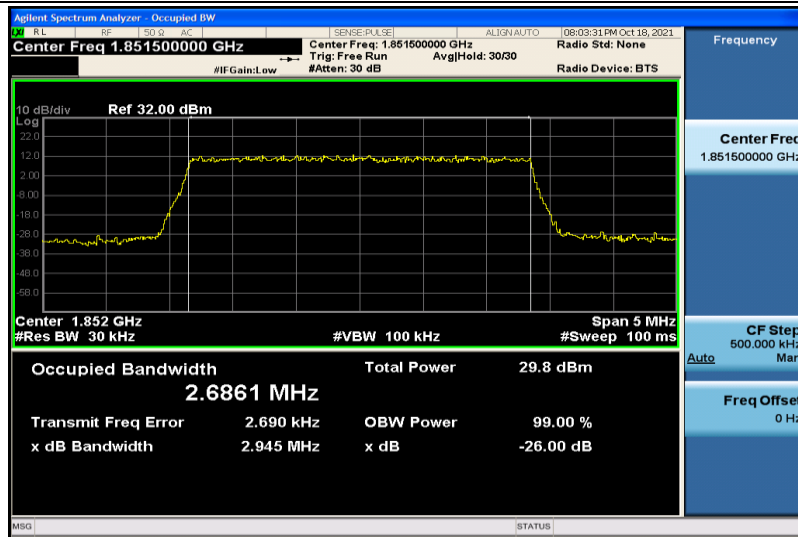

Test Graphs

Band2-1.4MHz-QPSK-18607-6RB#0-1.0791

Band2-1.4MHz-QPSK-18900-6RB#0-1.0822

Band2-1.4MHz-QPSK-19193-6RB#0-1.0844

Band2-1.4MHz-16QAM-18607-6RB#0-1.0832

Band2-1.4MHz-16QAM-18900-6RB#0-1.0785

Band2-1.4MHz-16QAM-19193-6RB#0-1.0810