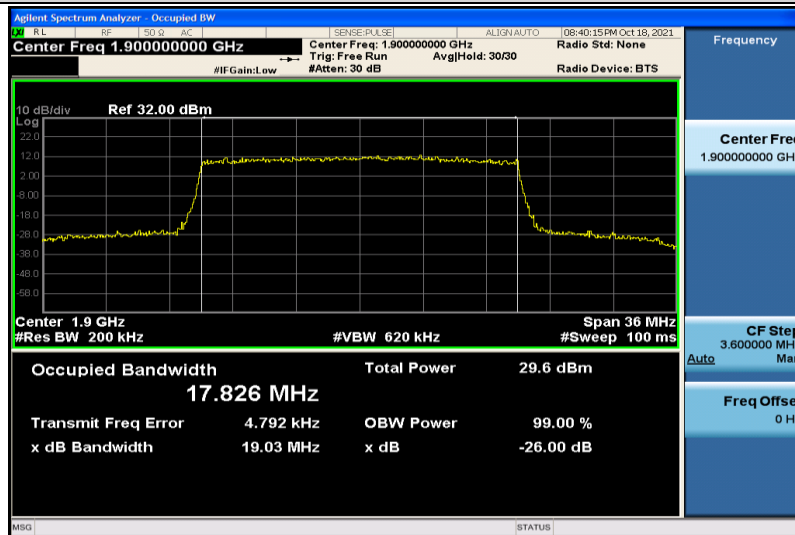

Band2-20MHz-QPSK-18700-100RB#0-17.858

Band2-20MHz-QPSK-18900-100RB#0-17.811

Band2-20MHz-QPSK-19100-100RB#0-17.854

Band2-20MHz-16QAM-18700-100RB#0-17.839

Band2-20MHz-16QAM-18900-100RB#0-17.839

Band2-20MHz-16QAM-19100-100RB#0-17.826