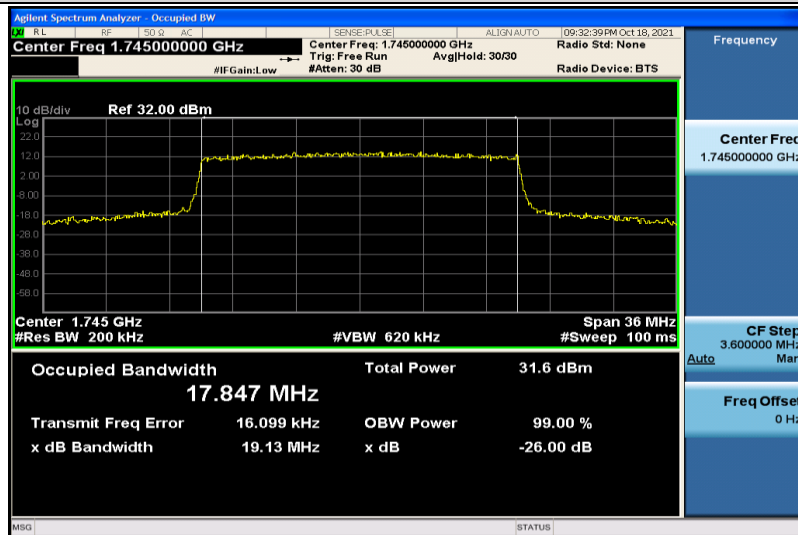

Band4-20MHz-QPSK-20050-100RB#0-17.851

Band4-20MHz-QPSK-20175-100RB#0-17.853

Band4-20MHz-QPSK-20300-100RB#0-17.816

Band4-20MHz-16QAM-20050-100RB#0-17.841

Band4-20MHz-16QAM-20175-100RB#0-17.845

Band4-20MHz-16QAM-20300-100RB#0-17.847