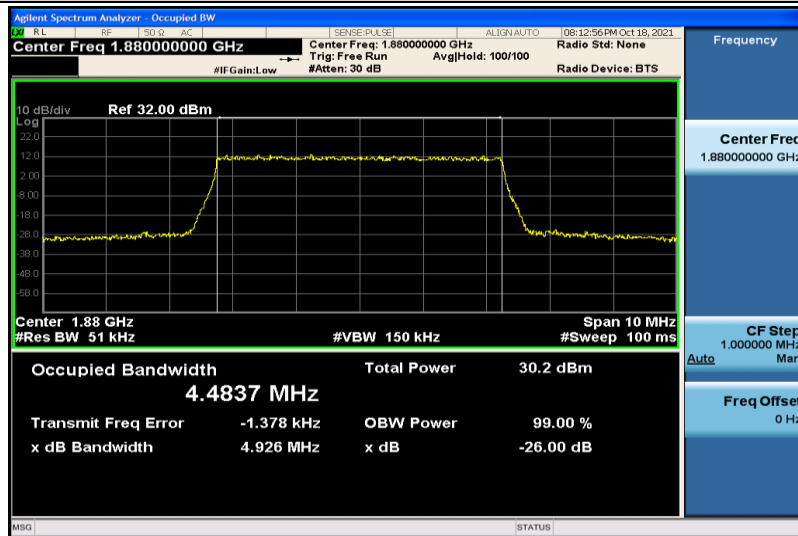

Band2-5MHz-QPSK-18900-25RB#0-4.4837