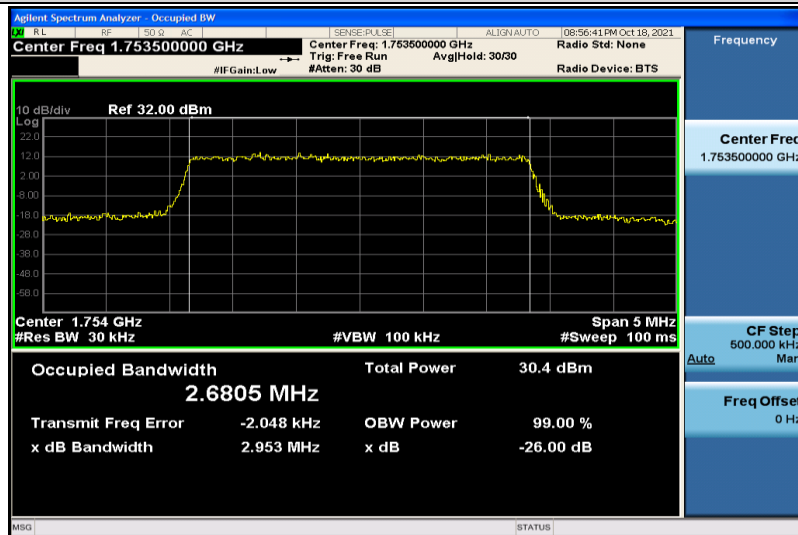

Band4-3MHz-QPSK-19965-15RB#0-2.6893

Band4-3MHz-QPSK-20175-15RB#0-2.6876

Band4-3MHz-QPSK-20385-15RB#0-2.6864

Band4-3MHz-16QAM-19965-15RB#0-2.6864

Band4-3MHz-16QAM-20175-15RB#0-2.6862

Band4-3MHz-16QAM-20385-15RB#0-2.6805