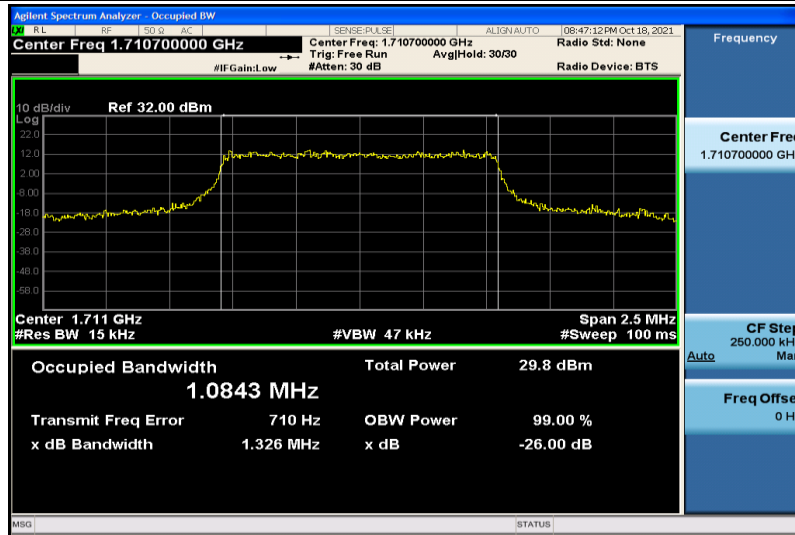

Band4-1.4MHz-16QAM-19957-6RB#0-1.0843