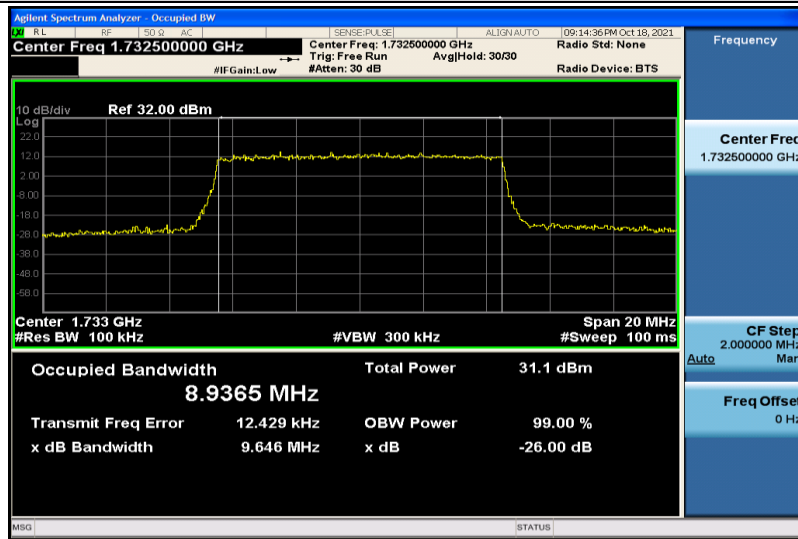

Band4-10MHz-QPSK-20000-50RB#0-8.9404

Band4-10MHz-QPSK-20175-50RB#0-8.9328

Band4-10MHz-QPSK-20350-50RB#0-8.9488

Band4-10MHz-16QAM-20000-50RB#0-8.9341

Band4-10MHz-16QAM-20175-50RB#0-8.9365

Band4-10MHz-16QAM-20350-50RB#0-8.9377