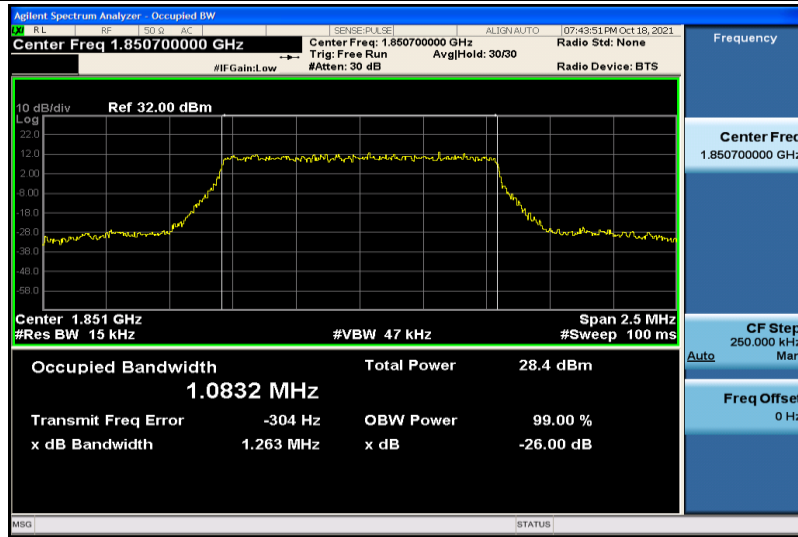

Test Graphs

Band2-1.4MHz-QPSK-18607-6RB#0-1.0791

Band2-1.4MHz-QPSK-18900-6RB#0-1.0822

Band2-1.4MHz-QPSK-19193-6RB#0-1.0844

Band2-1.4MHz-16QAM-18607-6RB#0-1.0832

Band2-1.4MHz-16QAM-18900-6RB#0-1.0785

Band2-1.4MHz-16QAM-19193-6RB#0-1.0810