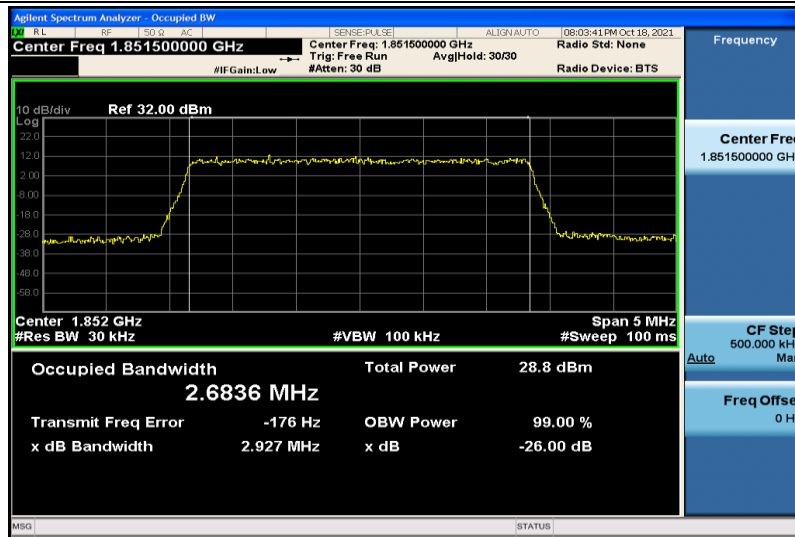

Band2-3MHz-16QAM-18615-15RB#0-2.6836