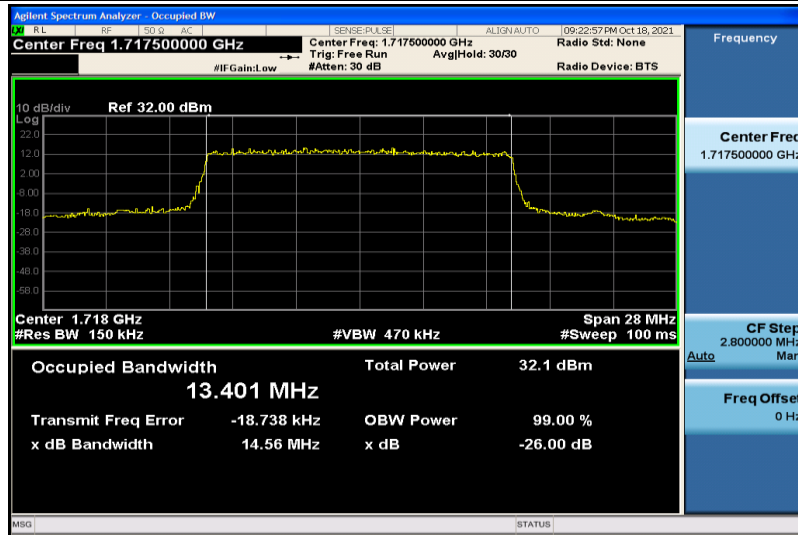

Band4-10MHz-QPSK-20000-50RB#0-8.9404

Band4-10MHz-QPSK-20175-50RB#0-8.9328

Band4-10MHz-QPSK-20350-50RB#0-8.9488

Band4-10MHz-16QAM-20000-50RB#0-8.9341

Band4-10MHz-16QAM-20175-50RB#0-8.9365

Band4-10MHz-16QAM-20350-50RB#0-8.9377