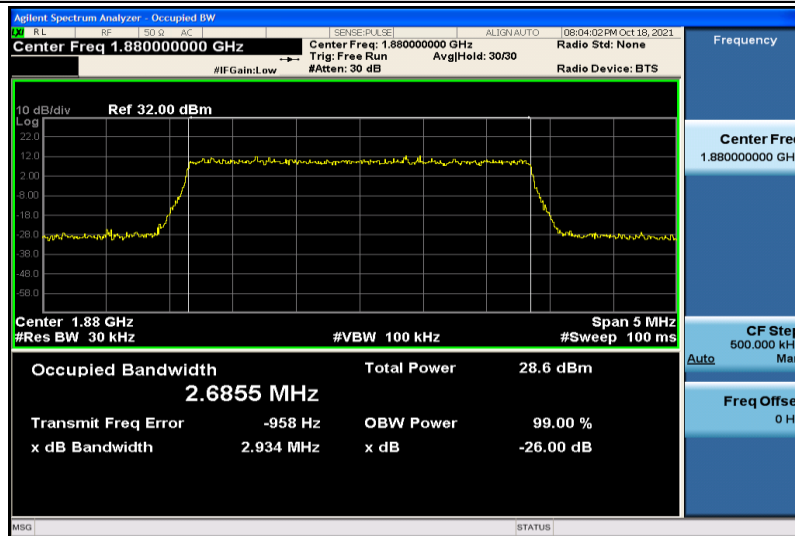

Band2-3MHz-QPSK-18615-15RB#0-2.6861

Band2-3MHz-QPSK-18900-15RB#0-2.6829

Band2-3MHz-QPSK-19185-15RB#0-2.6864

Band2-3MHz-16QAM-18615-15RB#0-2.6836

Band2-3MHz-16QAM-18900-15RB#0-2.6855

Band2-3MHz-16QAM-19185-15RB#0-2.6854