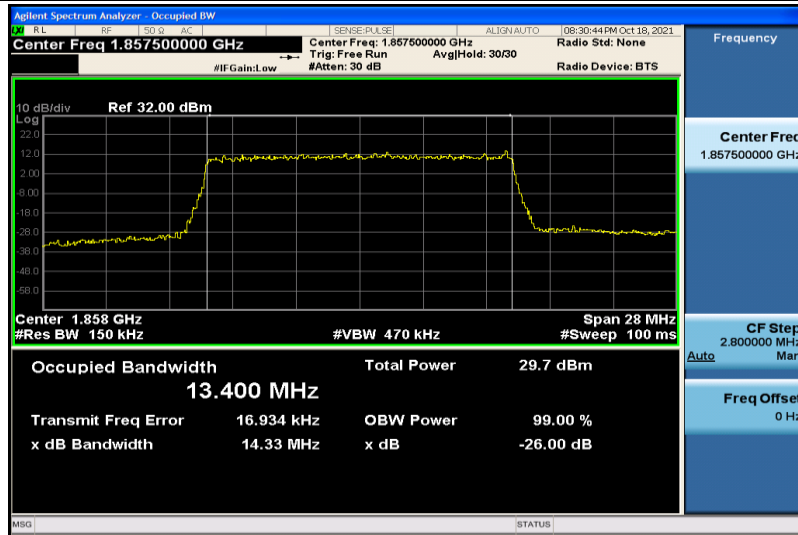

Band2-15MHz-16QAM-18675-75RB#0-13.400