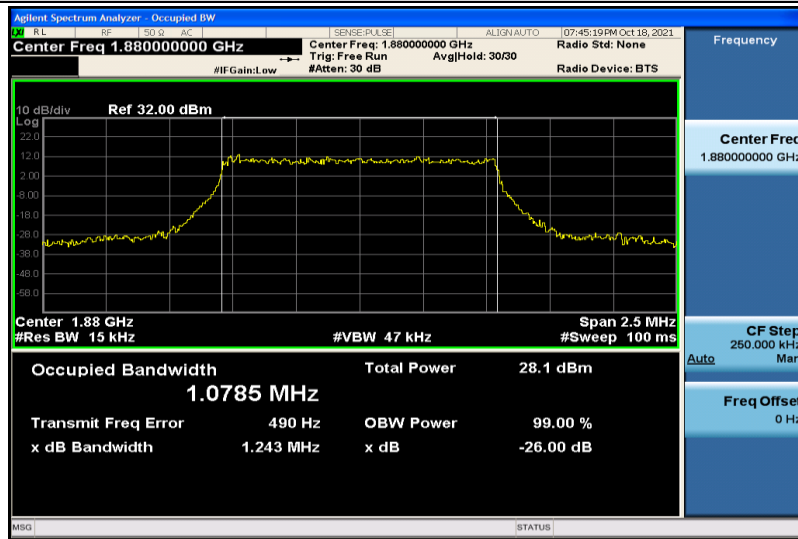

Test Graphs

Band2-1.4MHz-QPSK-18607-6RB#0-1.0791

Band2-1.4MHz-QPSK-18900-6RB#0-1.0822

Band2-1.4MHz-QPSK-19193-6RB#0-1.0844

Band2-1.4MHz-16QAM-18607-6RB#0-1.0832

Band2-1.4MHz-16QAM-18900-6RB#0-1.0785

Band2-1.4MHz-16QAM-19193-6RB#0-1.0810