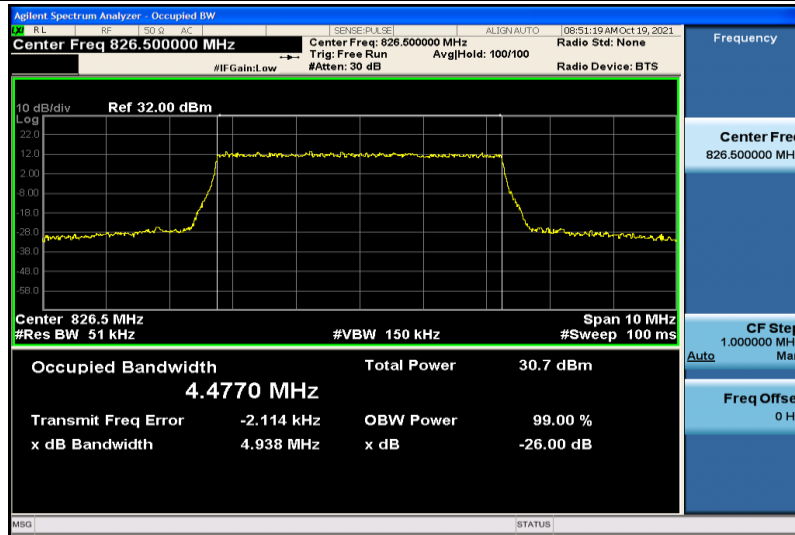

Band5-3MHz-QPSK-20415-15RB#0-2.6815

Band5-3MHz-QPSK-20525-15RB#0-2.6824

Band5-3MHz-QPSK-20635-15RB#0-2.6866

Band5-3MHz-16QAM-20415-15RB#0-2.6789

Band5-3MHz-16QAM-20525-15RB#0-2.6846

Band5-3MHz-16QAM-20635-15RB#0-2.6843