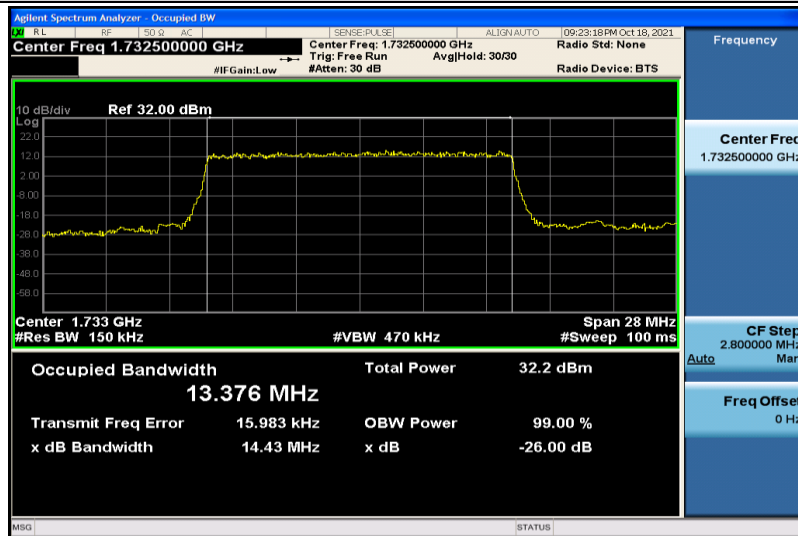

Band4-15MHz-QPSK-20175-75RB#0-13.376