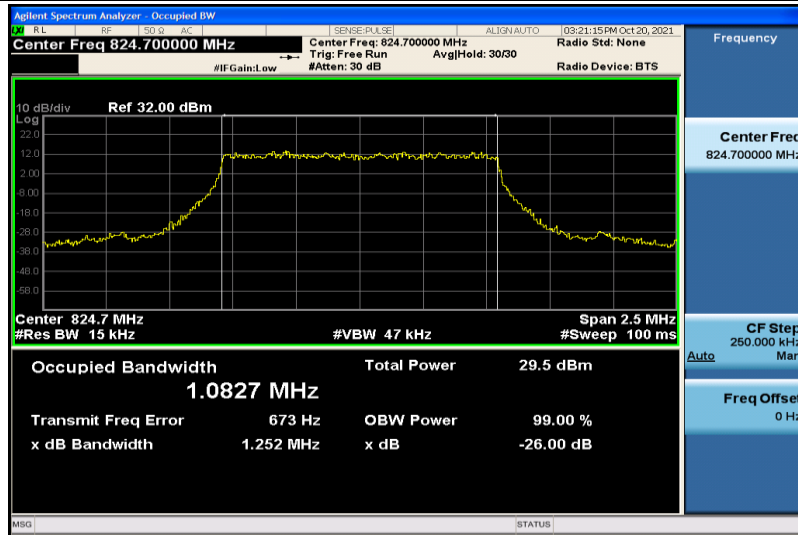

Band4-20MHz-QPSK-20050-100RB#0-17.851

Band4-20MHz-QPSK-20175-100RB#0-17.853

Band4-20MHz-QPSK-20300-100RB#0-17.816

Band4-20MHz-16QAM-20050-100RB#0-17.841

Band4-20MHz-16QAM-20175-100RB#0-17.845

Band4-20MHz-16QAM-20300-100RB#0-17.847