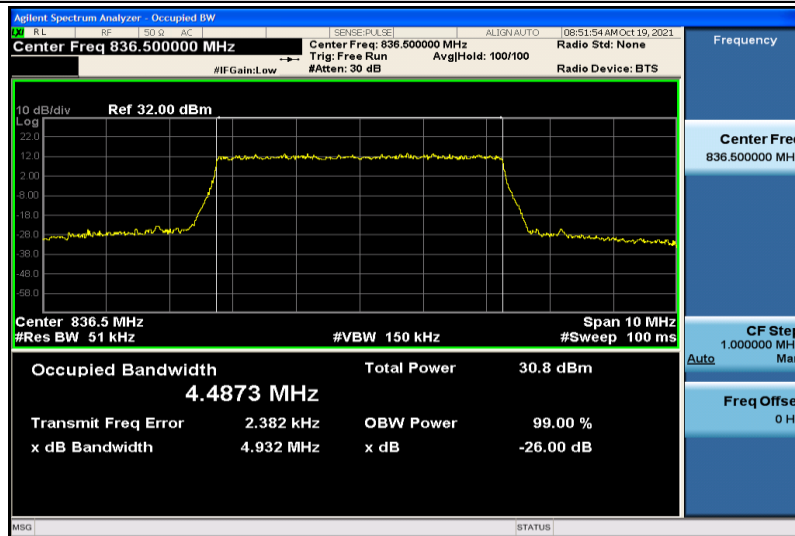

Band5-5MHz-QPSK-20525-25RB#0-4.4873