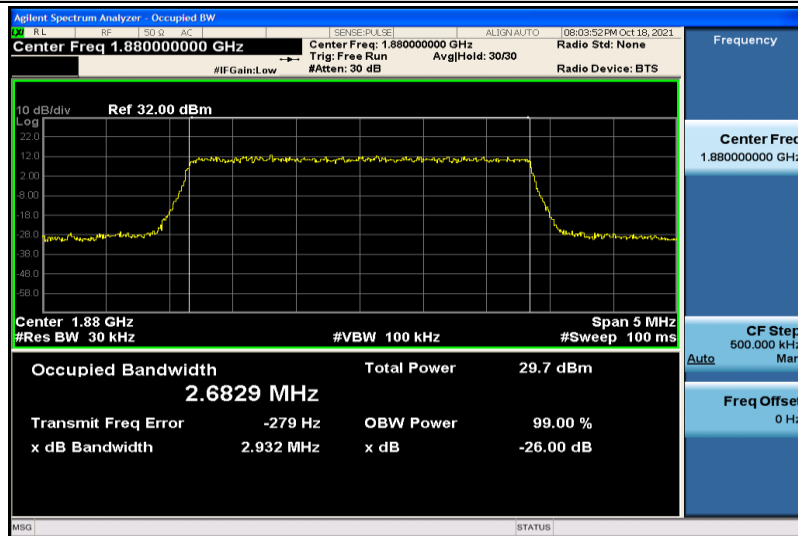

Band2-3MHz-QPSK-18900-15RB#0-2.6829