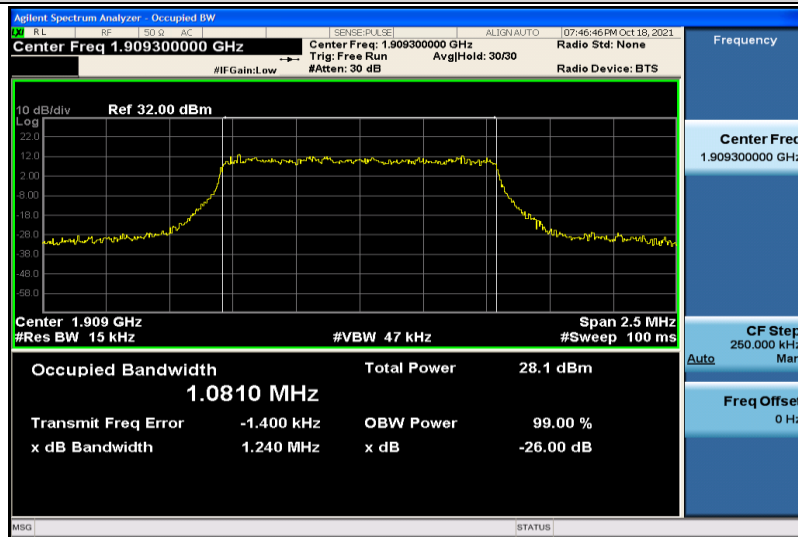

Test Graphs

Band2-1.4MHz-QPSK-18607-6RB#0-1.0791

Band2-1.4MHz-QPSK-18900-6RB#0-1.0822

Band2-1.4MHz-QPSK-19193-6RB#0-1.0844

Band2-1.4MHz-16QAM-18607-6RB#0-1.0832

Band2-1.4MHz-16QAM-18900-6RB#0-1.0785

Band2-1.4MHz-16QAM-19193-6RB#0-1.0810