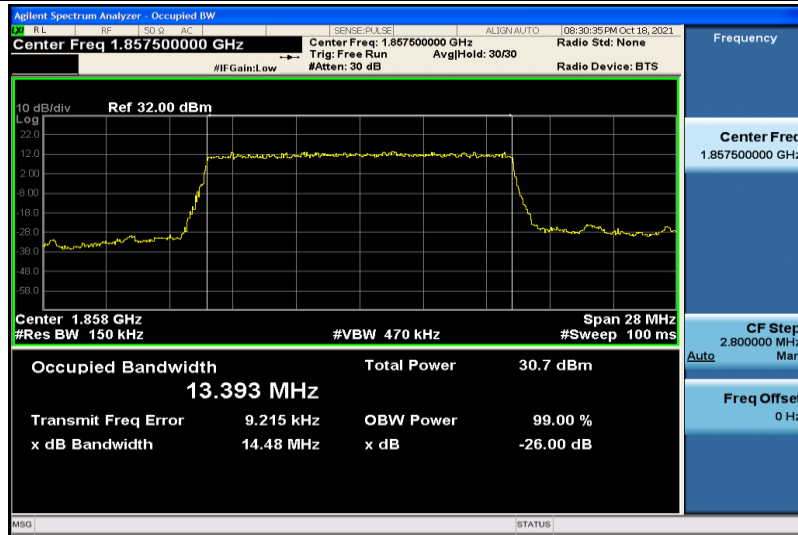

Band2-10MHz-QPSK-18650-50RB#0-8.9280

Band2-10MHz-QPSK-18900-50RB#0-8.9209

Band2-10MHz-QPSK-19150-50RB#0-8.9371

Band2-10MHz-16QAM-18650-50RB#0-8.9395

Band2-10MHz-16QAM-18900-50RB#0-8.9327

Band2-10MHz-16QAM-19150-50RB#0-8.9144