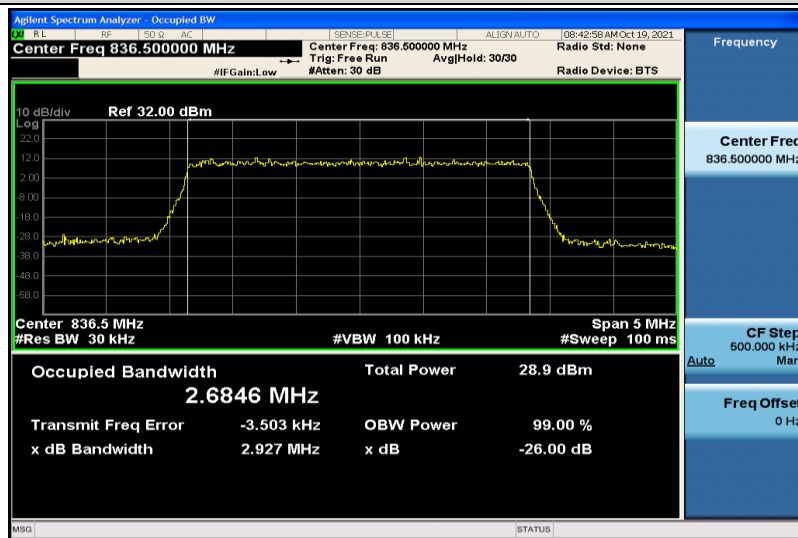

Band5-3MHz-QPSK-20415-15RB#0-2.6815

Band5-3MHz-QPSK-20525-15RB#0-2.6824

Band5-3MHz-QPSK-20635-15RB#0-2.6866

Band5-3MHz-16QAM-20415-15RB#0-2.6789

Band5-3MHz-16QAM-20525-15RB#0-2.6846

Band5-3MHz-16QAM-20635-15RB#0-2.6843