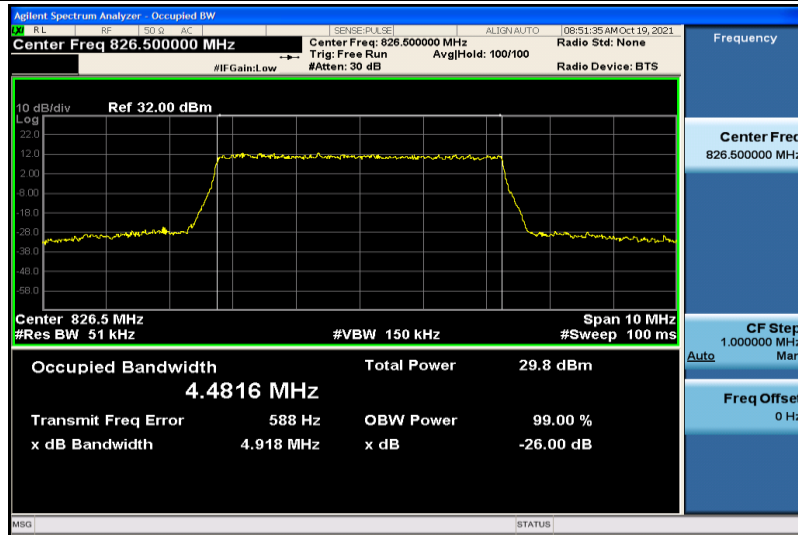

Band5-5MHz-16QAM-20425-25RB#0-4.4816