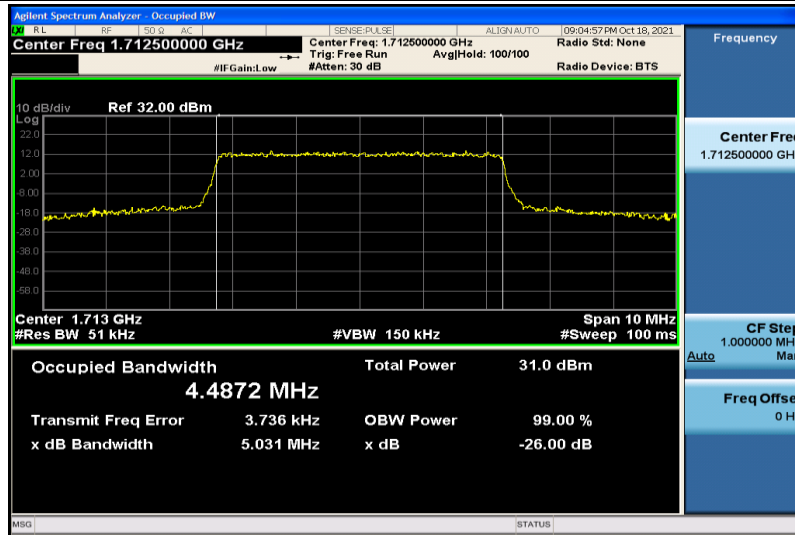

Band4-5MHz-16QAM-19975-25RB#0-4.4872