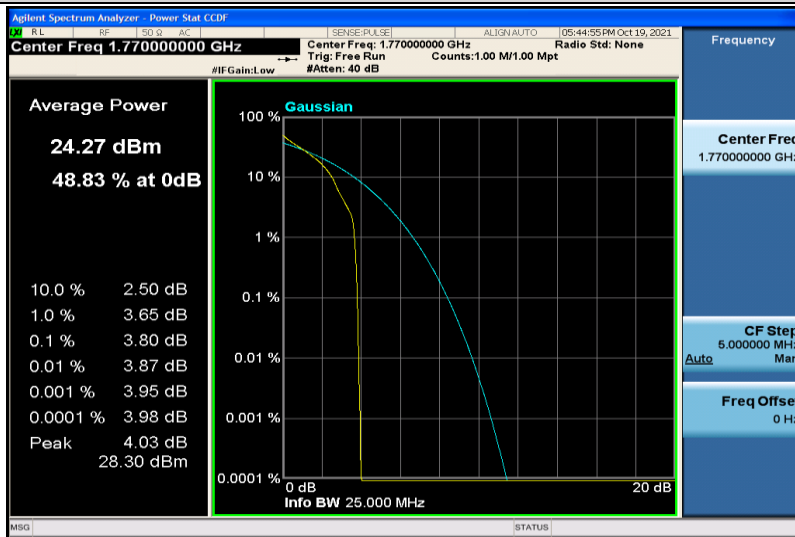

Band66-15MHz-16QAM-132322-75RB#0

Band66-15MHz-16QAM-132597-1RB#0

Band66-15MHz-16QAM-132597-75RB#0

Band66-20MHz-QPSK-132072-1RB#0

Band66-20MHz-QPSK-132072-100RB#0

Band66-20MHz-QPSK-132322-1RB#0

Band66-20MHz-QPSK-132322-100RB#0