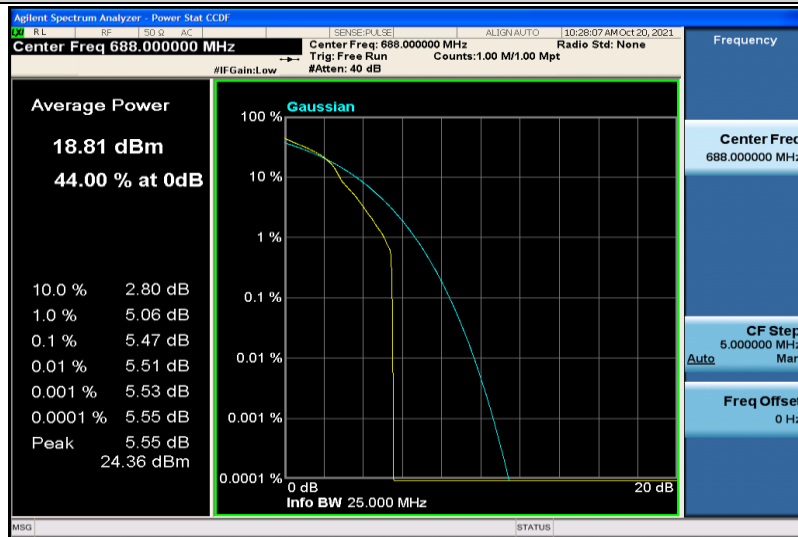

Band71-20MHz-QPSK-133372-100RB#0

Band71-20MHz-16QAM-133222-1RB#0

Band71-20MHz-16QAM-133222-100RB#0

Band71-20MHz-16QAM-133322-1RB#0

Band71-20MHz-16QAM-133322-100RB#0

Band71-20MHz-16QAM-133372-1RB#0

Band71-20MHz-16QAM-133372-100RB#0