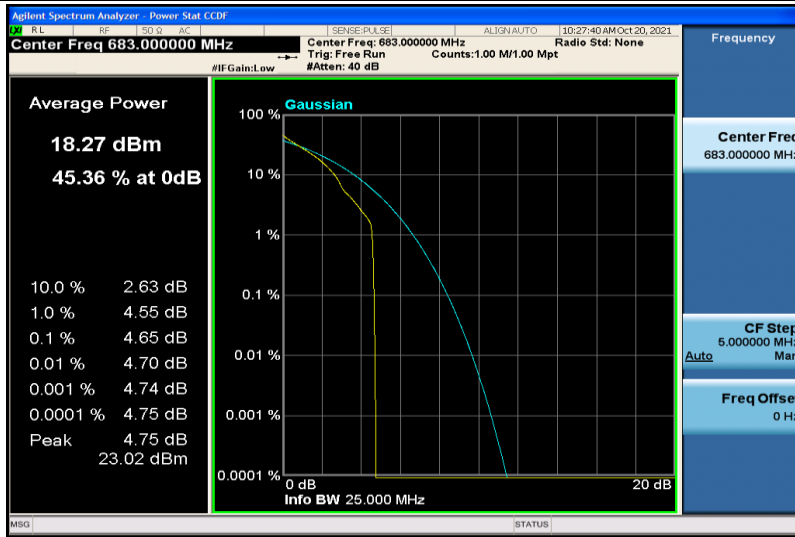

Band71-15MHz-16QAM-133397-1RB#0

Band71-15MHz-16QAM-133397-75RB#0

Band71-20MHz-QPSK-133222-1RB#0

Band71-20MHz-QPSK-133222-100RB#0

Band71-20MHz-QPSK-133322-1RB#0

Band71-20MHz-QPSK-133322-100RB#0

Band71-20MHz-QPSK-133372-1RB#0