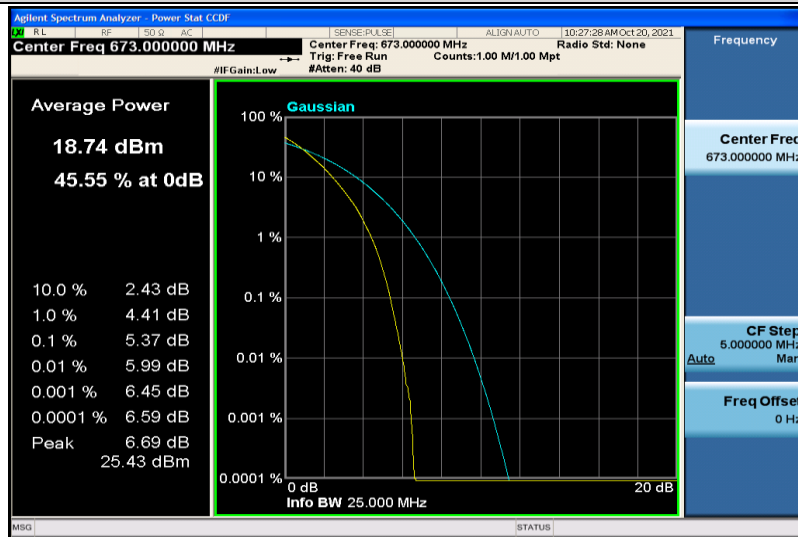

Band71-20MHz-QPSK-133222-1RB#0

Band71-20MHz-QPSK-133222-100RB#0