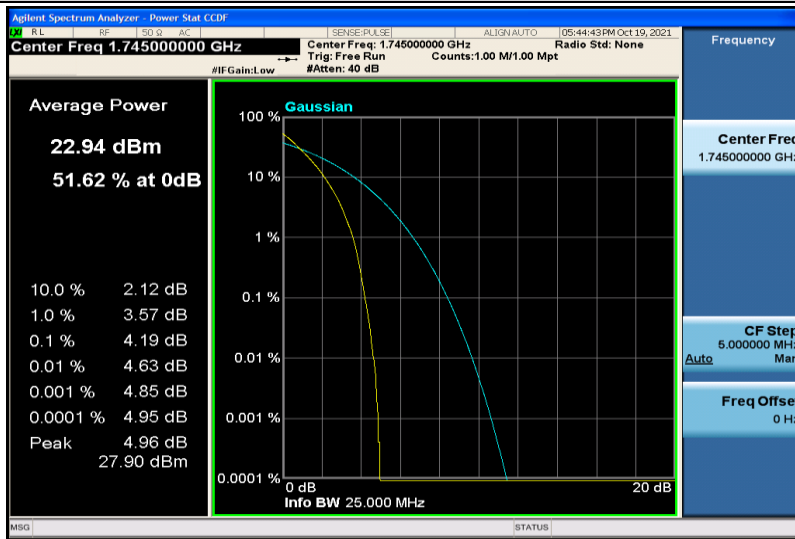

Band66-15MHz-16QAM-132322-75RB#0

Band66-15MHz-16QAM-132597-1RB#0

Band66-15MHz-16QAM-132597-75RB#0

Band66-20MHz-QPSK-132072-1RB#0

Band66-20MHz-QPSK-132072-100RB#0

Band66-20MHz-QPSK-132322-1RB#0

Band66-20MHz-QPSK-132322-100RB#0