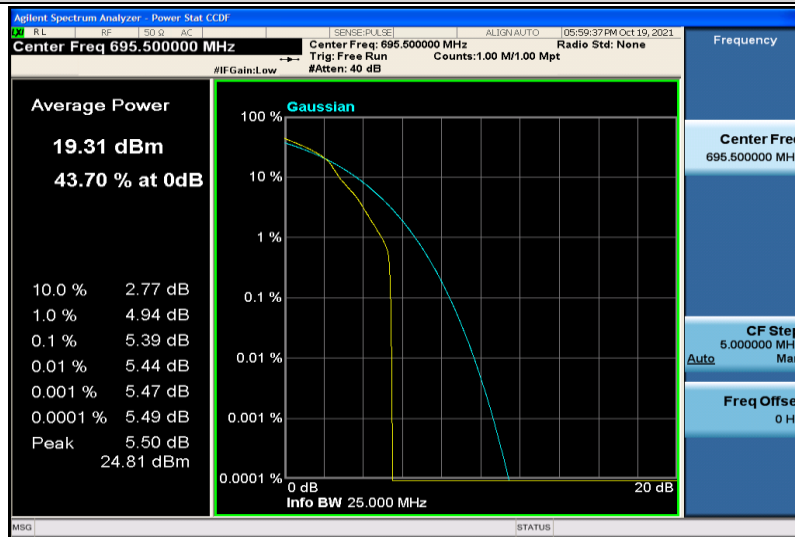

Band71-5MHz-16QAM-133147-1RB#0

Band71-5MHz-16QAM-133147-25RB#0

Band71-5MHz-16QAM-133297-1RB#0

Band71-5MHz-16QAM-133297-25RB#0

Band71-5MHz-16QAM-133447-1RB#0

Band71-5MHz-16QAM-133447-25RB#0

Band71-10MHz-QPSK-133172-1RB#0