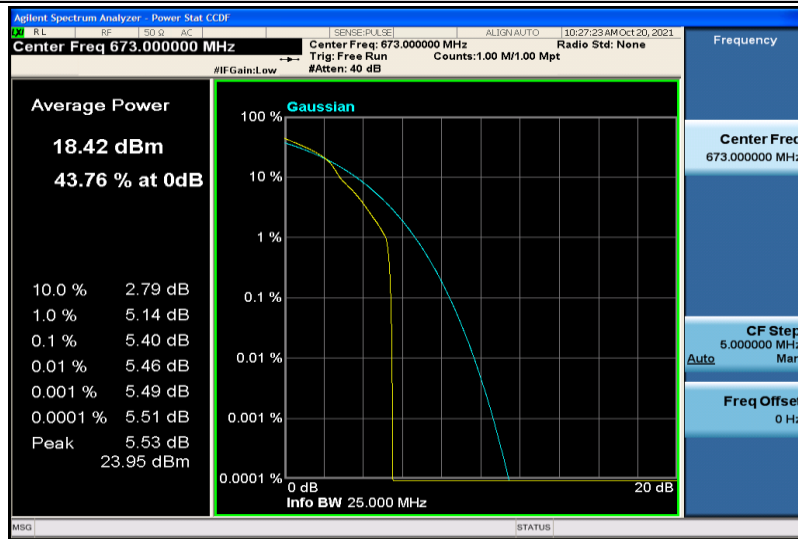

Band71-20MHz-QPSK-133372-100RB#0

Band71-20MHz-16QAM-133222-1RB#0