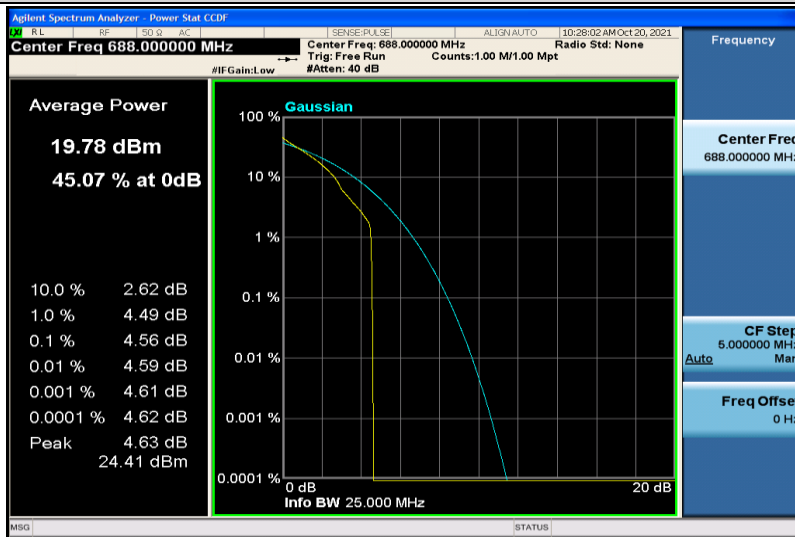

Band71-15MHz-16QAM-133397-1RB#0

Band71-15MHz-16QAM-133397-75RB#0

Band71-20MHz-QPSK-133222-1RB#0

Band71-20MHz-QPSK-133222-100RB#0

Band71-20MHz-QPSK-133322-1RB#0

Band71-20MHz-QPSK-133322-100RB#0

Band71-20MHz-QPSK-133372-1RB#0