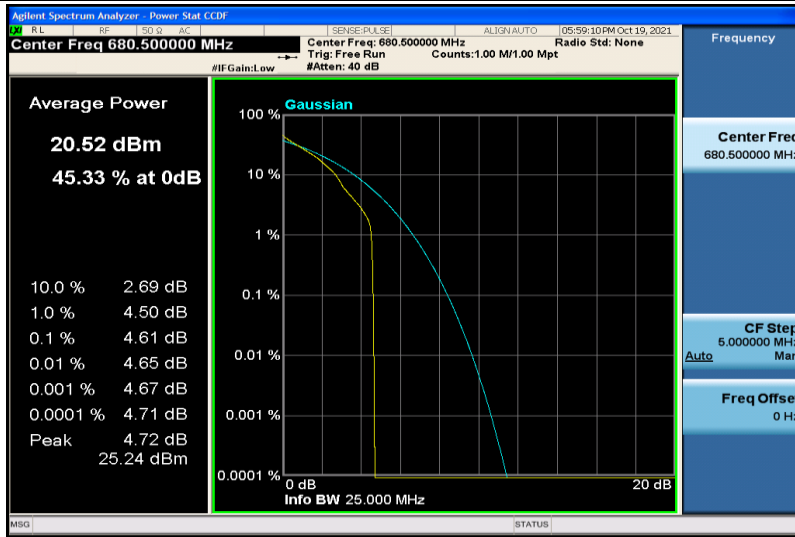

Band71-5MHz-QPSK-133147-25RB#0

Band71-5MHz-QPSK-133297-1RB#0