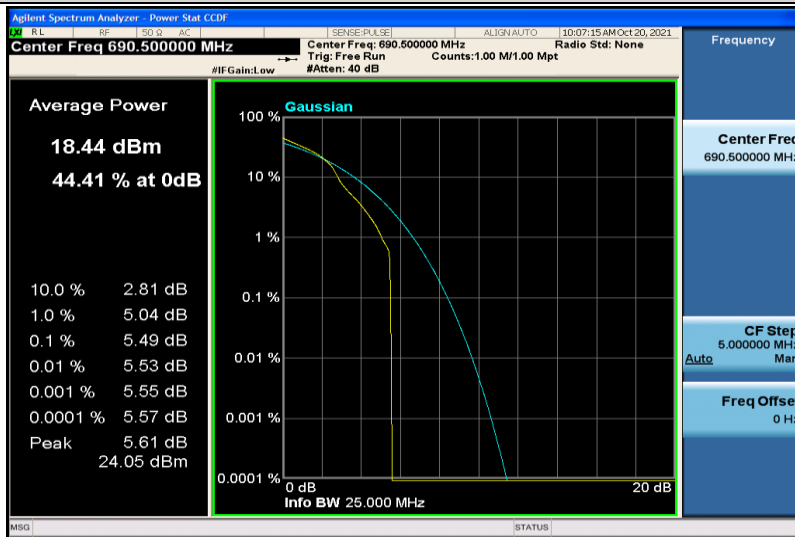

Band71-15MHz-QPSK-133297-75RB#0

Band71-15MHz-QPSK-133397-1RB#0

Band71-15MHz-QPSK-133397-75RB#0

Band71-15MHz-16QAM-133197-1RB#0

Band71-15MHz-16QAM-133197-75RB#0

Band71-15MHz-16QAM-133297-1RB#0

Band71-15MHz-16QAM-133297-75RB#0