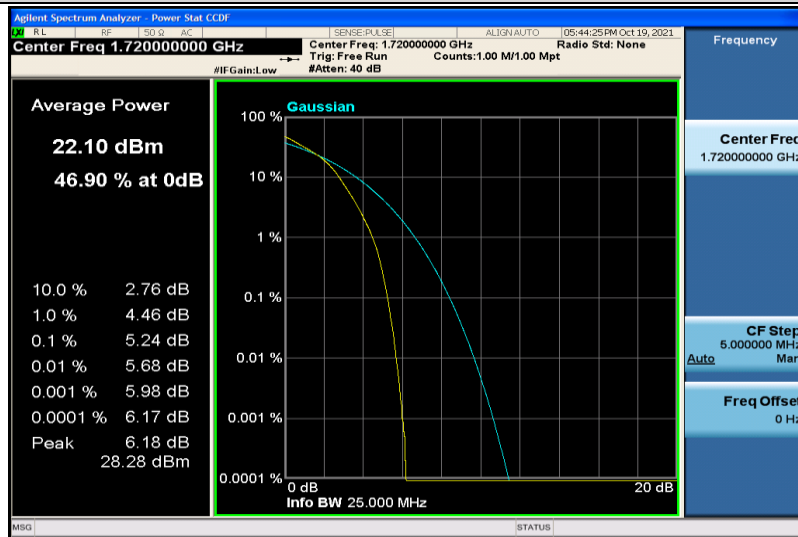

Band66-20MHz-16QAM-132072-1RB#0

Band66-20MHz-16QAM-132072-100RB#0