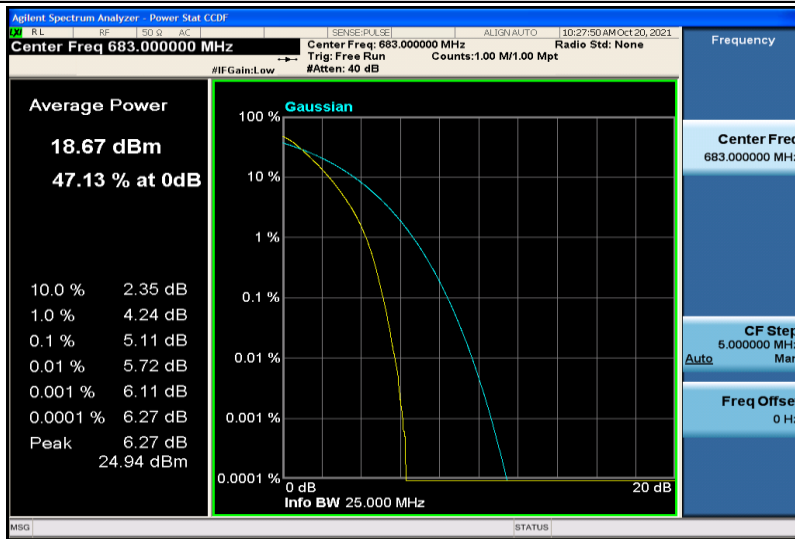

Band71-15MHz-16QAM-133397-1RB#0

Band71-15MHz-16QAM-133397-75RB#0

Band71-20MHz-QPSK-133222-1RB#0

Band71-20MHz-QPSK-133222-100RB#0

Band71-20MHz-QPSK-133322-1RB#0

Band71-20MHz-QPSK-133322-100RB#0

Band71-20MHz-QPSK-133372-1RB#0