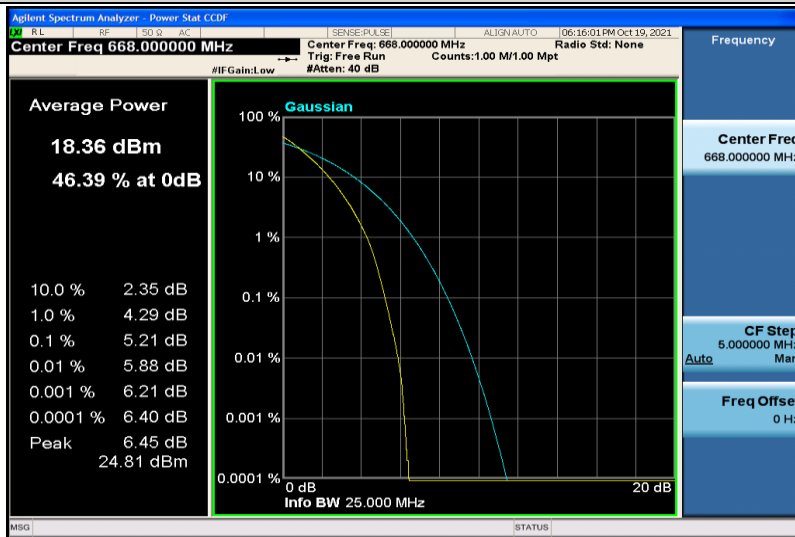

Band71-5MHz-16QAM-133147-1RB#0

Band71-5MHz-16QAM-133147-25RB#0

Band71-5MHz-16QAM-133297-1RB#0

Band71-5MHz-16QAM-133297-25RB#0

Band71-5MHz-16QAM-133447-1RB#0

Band71-5MHz-16QAM-133447-25RB#0

Band71-10MHz-QPSK-133172-1RB#0