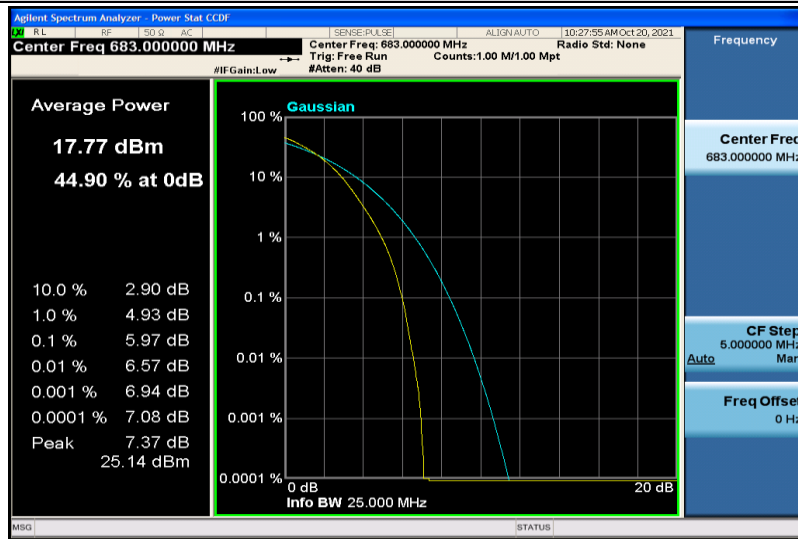

Band71-20MHz-QPSK-133372-100RB#0

Band71-20MHz-16QAM-133222-1RB#0

Band71-20MHz-16QAM-133222-100RB#0

Band71-20MHz-16QAM-133322-1RB#0

Band71-20MHz-16QAM-133322-100RB#0

Band71-20MHz-16QAM-133372-1RB#0

Band71-20MHz-16QAM-133372-100RB#0