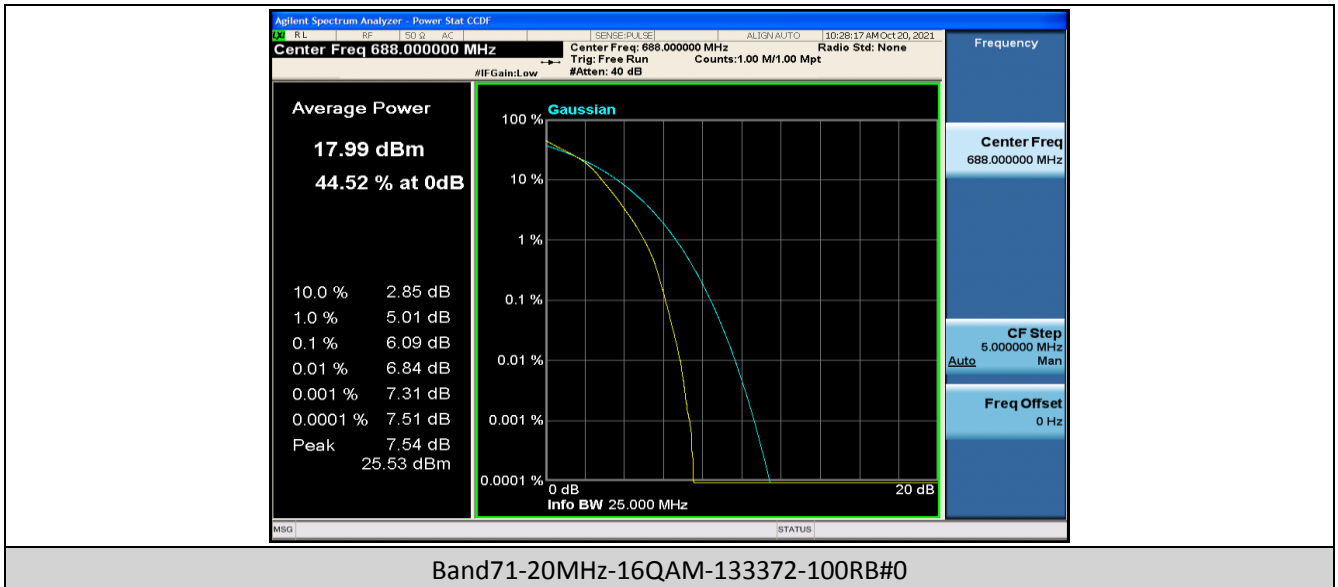

Band71-20MHz-QPSK-133372-100RB#0

Band71-20MHz-16QAM-133222-1RB#0

Band71-20MHz-16QAM-133222-100RB#0

Band71-20MHz-16QAM-133322-1RB#0

Band71-20MHz-16QAM-133322-100RB#0

Band71-20MHz-16QAM-133372-1RB#0

Band71-20MHz-16QAM-133372-100RB#0