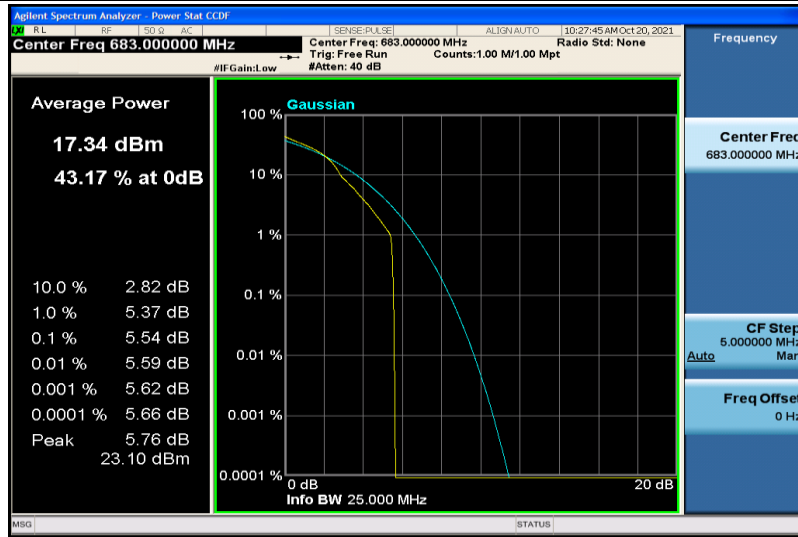

Band71-20MHz-16QAM-133222-100RB#0

Band71-20MHz-16QAM-133322-1RB#0