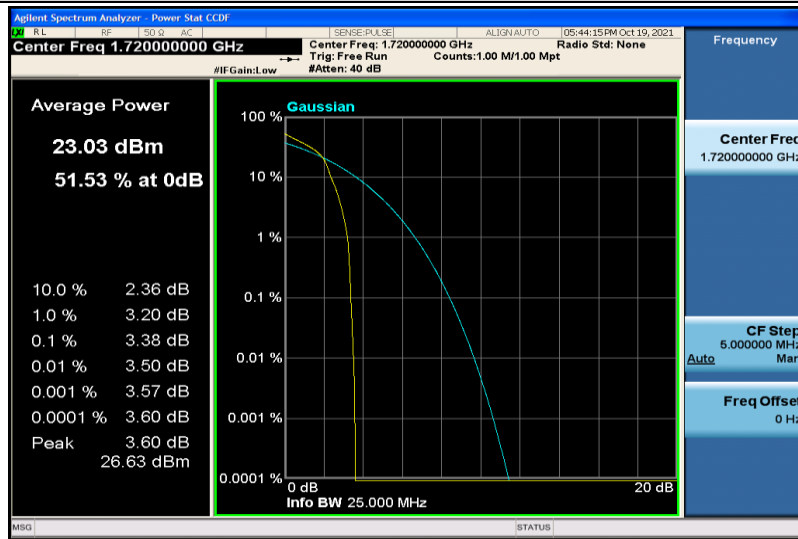

Band66-20MHz-QPSK-132572-100RB#0

Band66-20MHz-16QAM-132072-1RB#0