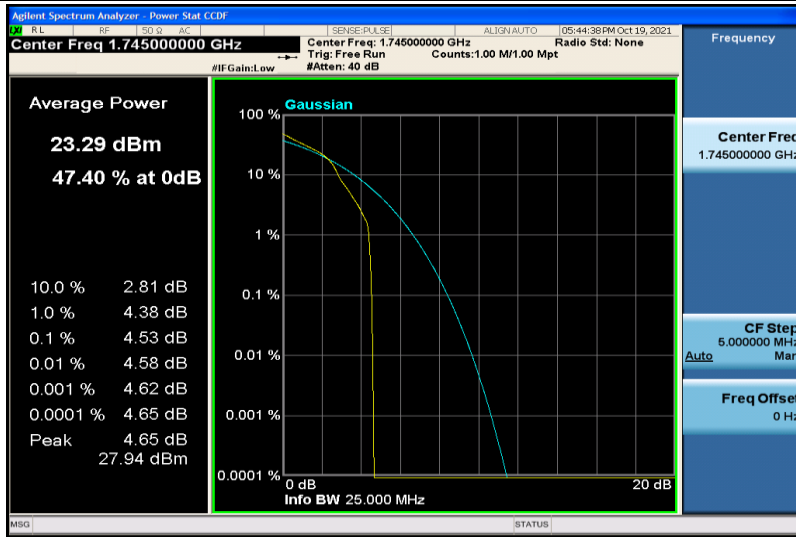

Band66-20MHz-QPSK-132572-1RB#0

Band66-20MHz-QPSK-132572-100RB#0

Band66-20MHz-16QAM-132072-1RB#0

Band66-20MHz-16QAM-132072-100RB#0

Band66-20MHz-16QAM-132322-1RB#0

Band66-20MHz-16QAM-132322-100RB#0

Band66-20MHz-16QAM-132572-1RB#0