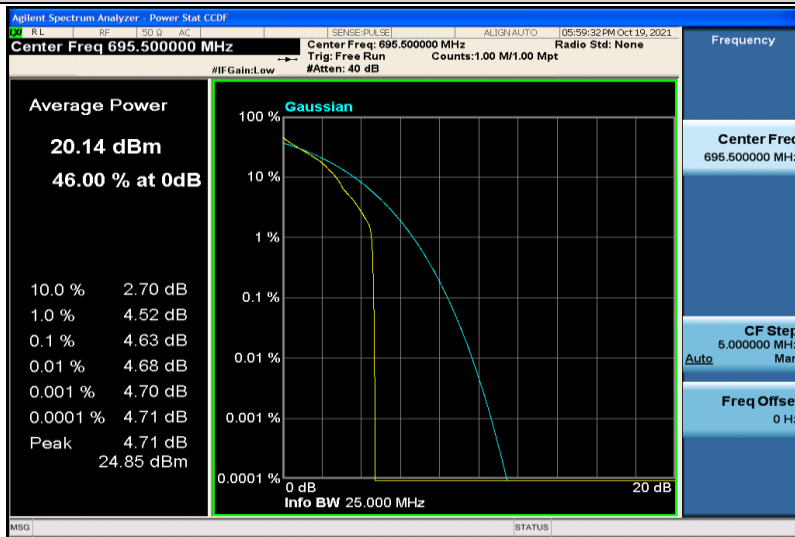

Band66-20MHz-16QAM-132572-100RB#0

Band71-5MHz-QPSK-133147-1RB#0

Band71-5MHz-QPSK-133147-25RB#0

Band71-5MHz-QPSK-133297-1RB#0

Band71-5MHz-QPSK-133297-25RB#0

Band71-5MHz-QPSK-133447-1RB#0

Band71-5MHz-QPSK-133447-25RB#0