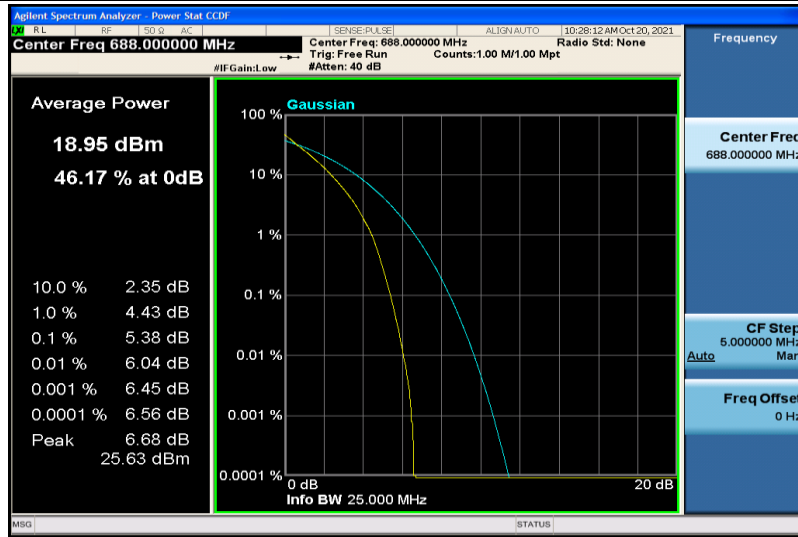

Band71-15MHz-16QAM-133397-1RB#0

Band71-15MHz-16QAM-133397-75RB#0

Band71-20MHz-QPSK-133222-1RB#0

Band71-20MHz-QPSK-133222-100RB#0

Band71-20MHz-QPSK-133322-1RB#0

Band71-20MHz-QPSK-133322-100RB#0

Band71-20MHz-QPSK-133372-1RB#0