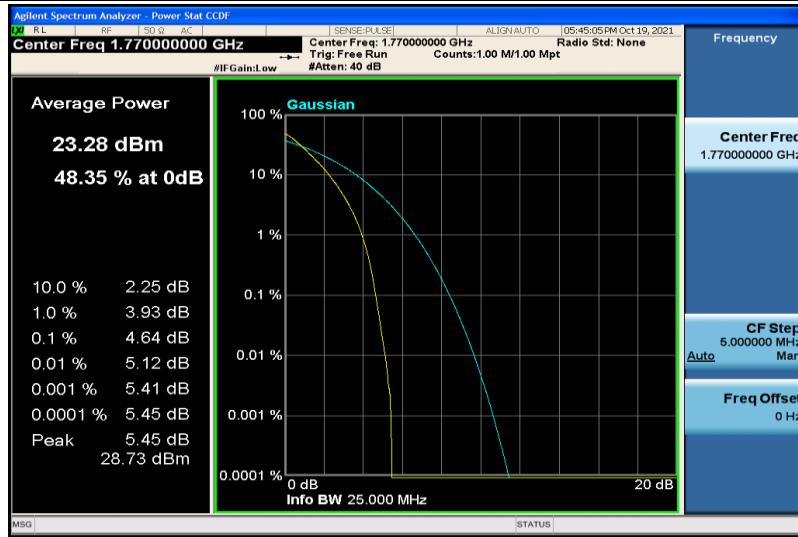

Band66-20MHz-QPSK-132572-1RB#0

Band66-20MHz-QPSK-132572-100RB#0