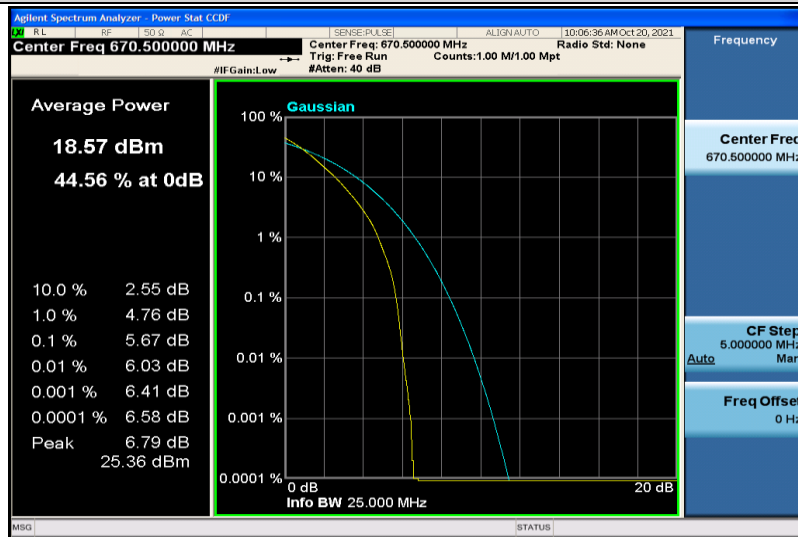

Band71-10MHz-16QAM-133297-1RB#0

Band71-10MHz-16QAM-133297-50RB#0

Band71-10MHz-16QAM-133422-1RB#0

Band71-10MHz-16QAM-133422-50RB#0

Band71-15MHz-QPSK-133197-1RB#0

Band71-15MHz-QPSK-133197-75RB#0

Band71-15MHz-QPSK-133297-1RB#0