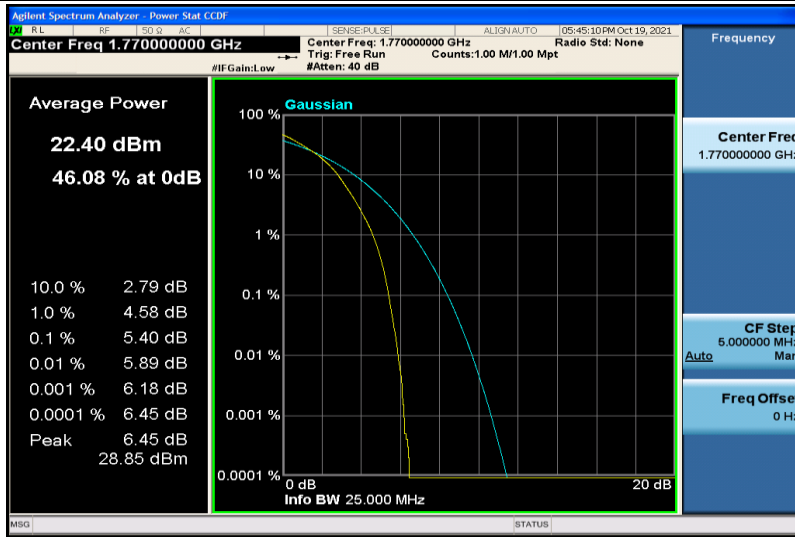

Band66-20MHz-QPSK-132572-1RB#0

Band66-20MHz-QPSK-132572-100RB#0

Band66-20MHz-16QAM-132072-1RB#0

Band66-20MHz-16QAM-132072-100RB#0

Band66-20MHz-16QAM-132322-1RB#0

Band66-20MHz-16QAM-132322-100RB#0

Band66-20MHz-16QAM-132572-1RB#0