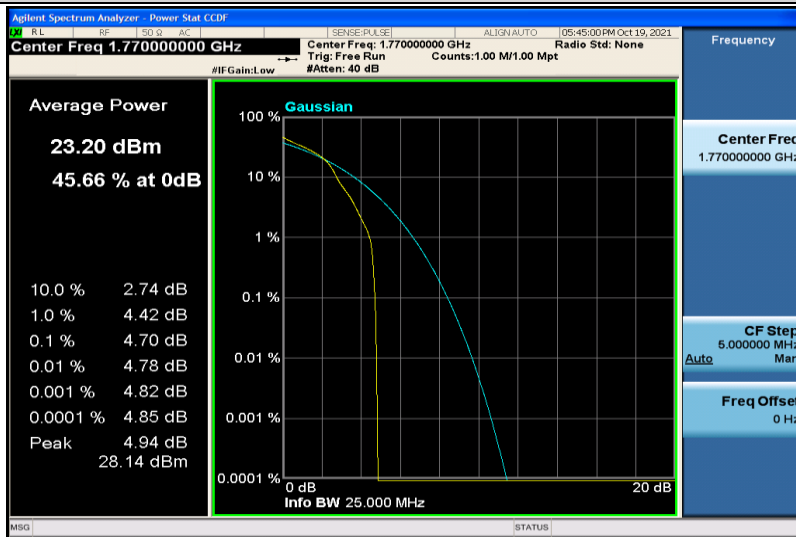

Band66-20MHz-QPSK-132572-1RB#0

Band66-20MHz-QPSK-132572-100RB#0

Band66-20MHz-16QAM-132072-1RB#0

Band66-20MHz-16QAM-132072-100RB#0

Band66-20MHz-16QAM-132322-1RB#0

Band66-20MHz-16QAM-132322-100RB#0

Band66-20MHz-16QAM-132572-1RB#0