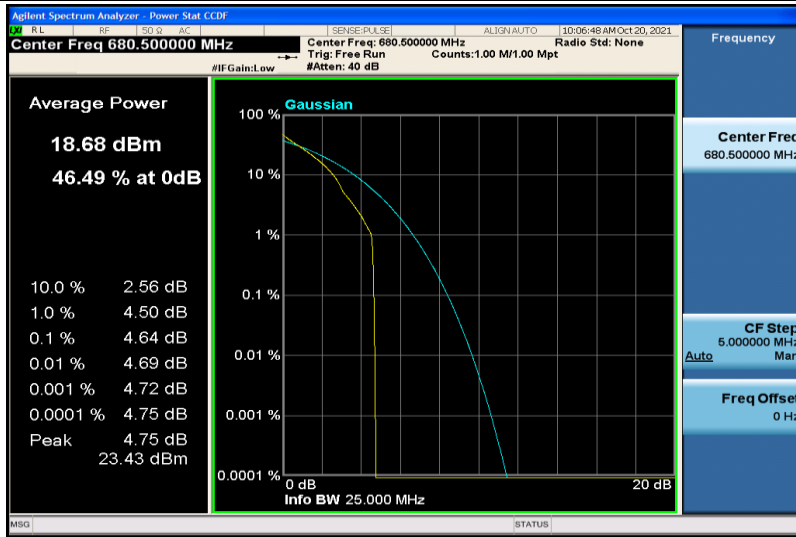

Band71-10MHz-16QAM-133297-1RB#0

Band71-10MHz-16QAM-133297-50RB#0

Band71-10MHz-16QAM-133422-1RB#0

Band71-10MHz-16QAM-133422-50RB#0

Band71-15MHz-QPSK-133197-1RB#0

Band71-15MHz-QPSK-133197-75RB#0

Band71-15MHz-QPSK-133297-1RB#0