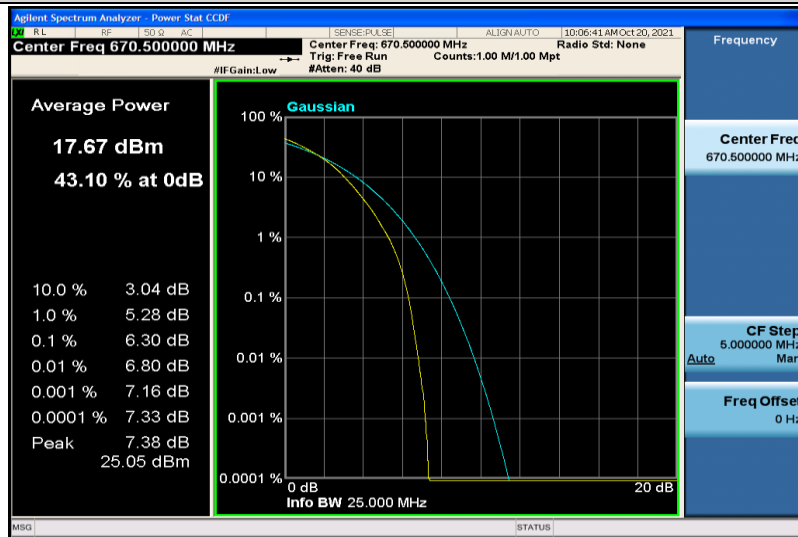

Band71-15MHz-QPSK-133297-75RB#0

Band71-15MHz-QPSK-133397-1RB#0

Band71-15MHz-QPSK-133397-75RB#0

Band71-15MHz-16QAM-133197-1RB#0

Band71-15MHz-16QAM-133197-75RB#0

Band71-15MHz-16QAM-133297-1RB#0

Band71-15MHz-16QAM-133297-75RB#0