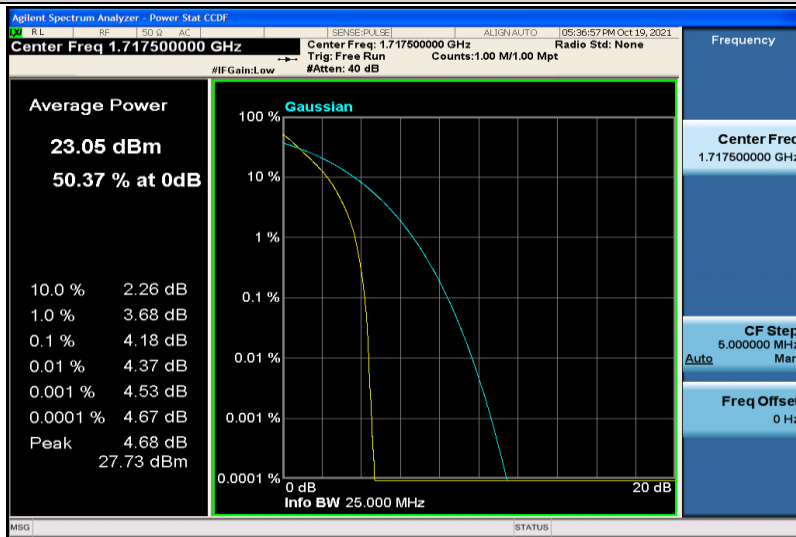

Band66-10MHz-16QAM-132022-50RB#0

Band66-10MHz-16QAM-132322-1RB#0

Band66-10MHz-16QAM-132322-50RB#0

Band66-10MHz-16QAM-132622-1RB#0

Band66-10MHz-16QAM-132622-50RB#0

Band66-15MHz-QPSK-132047-1RB#0

Band66-15MHz-QPSK-132047-75RB#0