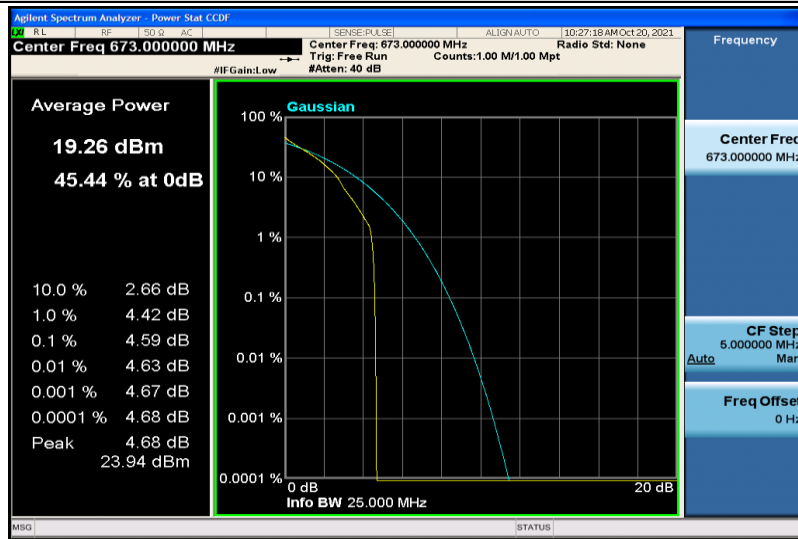

Band71-15MHz-16QAM-133397-75RB#0

Band71-20MHz-QPSK-133222-1RB#0