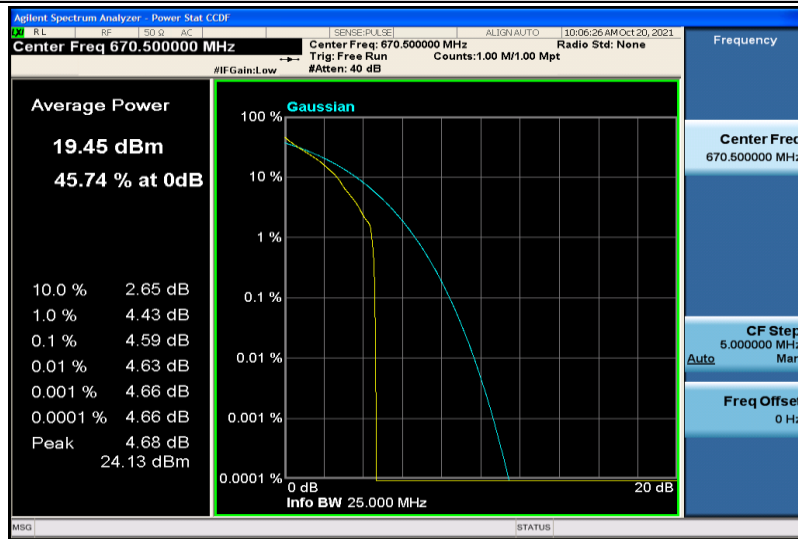

Band71-10MHz-16QAM-133297-1RB#0

Band71-10MHz-16QAM-133297-50RB#0

Band71-10MHz-16QAM-133422-1RB#0

Band71-10MHz-16QAM-133422-50RB#0

Band71-15MHz-QPSK-133197-1RB#0

Band71-15MHz-QPSK-133197-75RB#0

Band71-15MHz-QPSK-133297-1RB#0