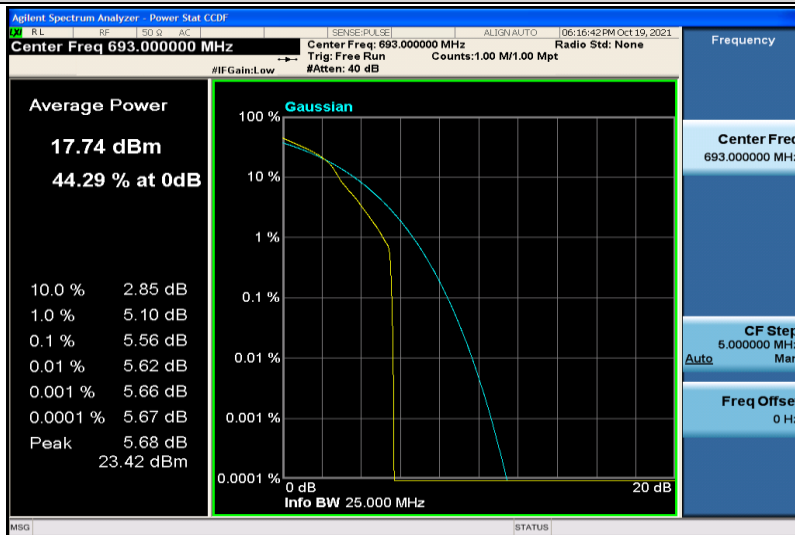

Band71-10MHz-16QAM-133297-50RB#0

Band71-10MHz-16QAM-133422-1RB#0