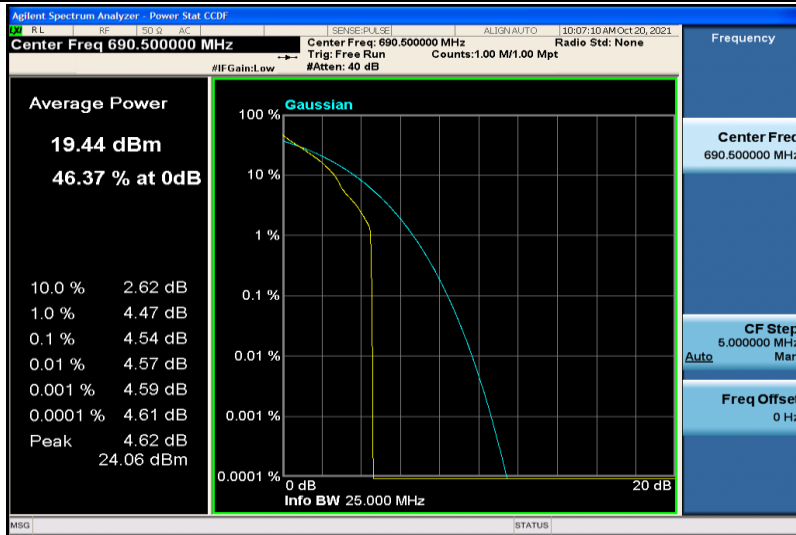

Band71-15MHz-QPSK-133297-75RB#0

Band71-15MHz-QPSK-133397-1RB#0