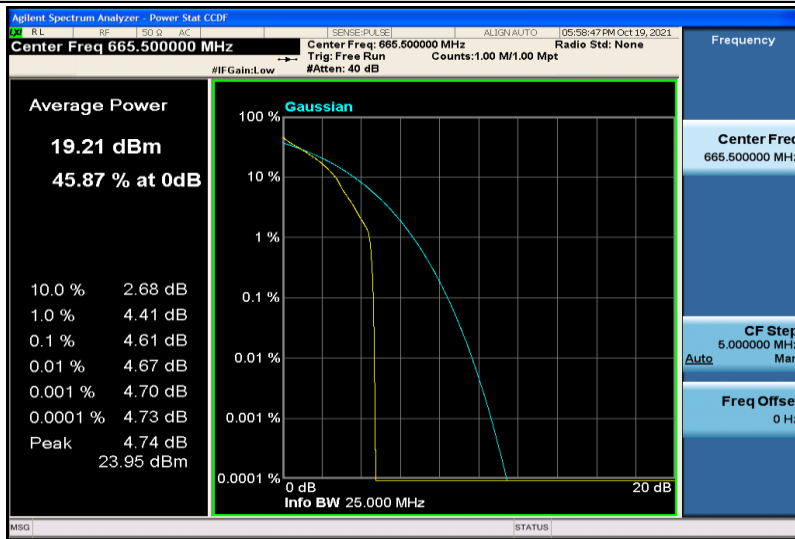

Band66-20MHz-16QAM-132572-100RB#0

Band71-5MHz-QPSK-133147-1RB#0