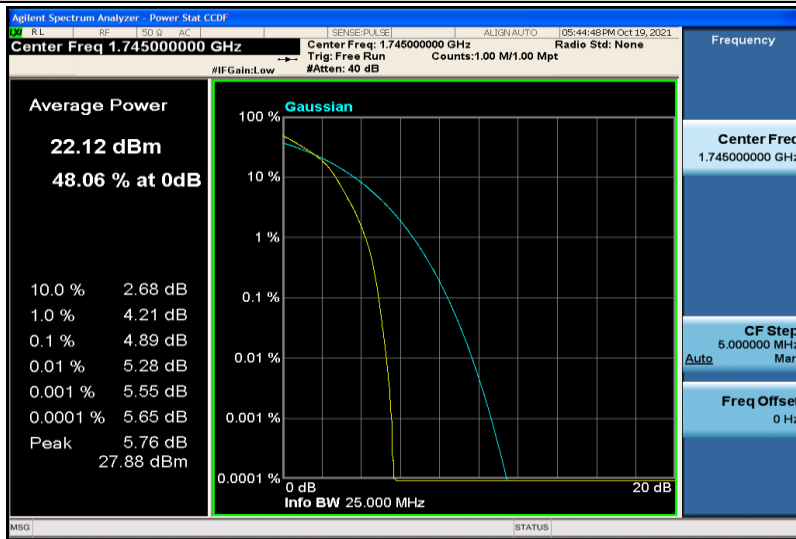

Band66-20MHz-QPSK-132572-1RB#0

Band66-20MHz-QPSK-132572-100RB#0

Band66-20MHz-16QAM-132072-1RB#0

Band66-20MHz-16QAM-132072-100RB#0

Band66-20MHz-16QAM-132322-1RB#0

Band66-20MHz-16QAM-132322-100RB#0

Band66-20MHz-16QAM-132572-1RB#0