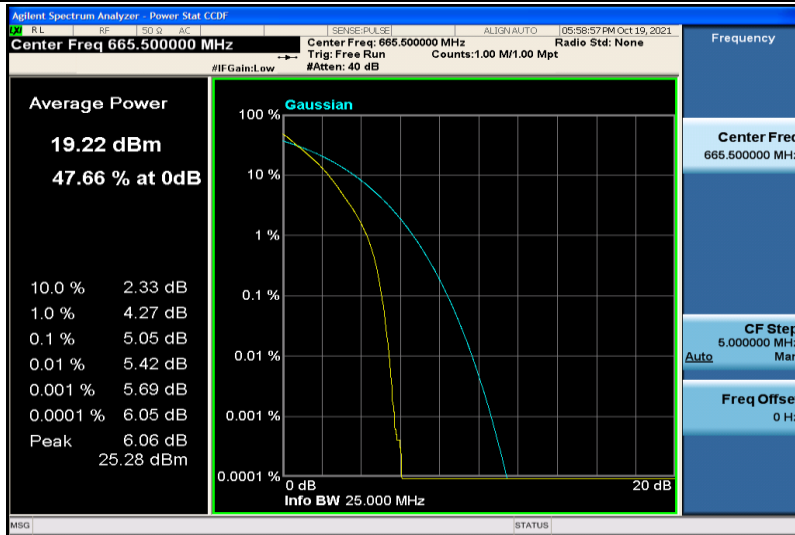

Band71-5MHz-QPSK-133147-1RB#0

Band71-5MHz-QPSK-133147-25RB#0