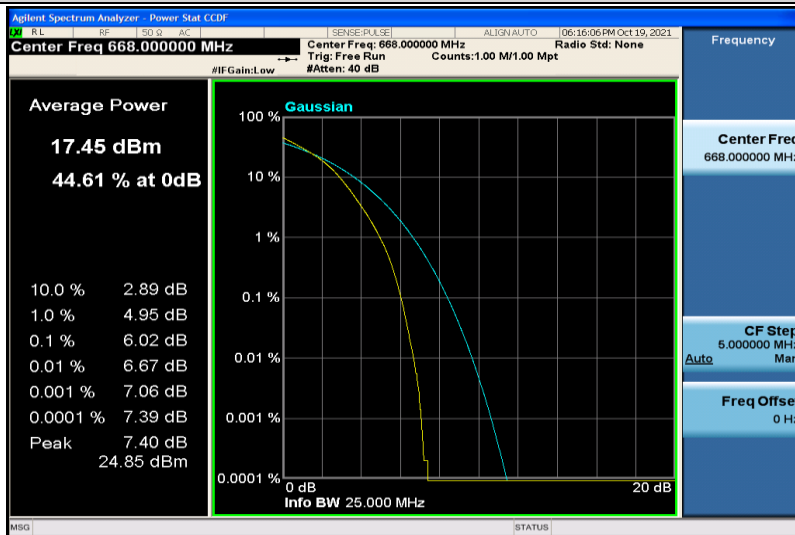

Band71-10MHz-QPSK-133172-50RB#0

Band71-10MHz-QPSK-133297-1RB#0

Band71-10MHz-QPSK-133297-50RB#0

Band71-10MHz-QPSK-133422-1RB#0

Band71-10MHz-QPSK-133422-50RB#0

Band71-10MHz-16QAM-133172-1RB#0

Band71-10MHz-16QAM-133172-50RB#0