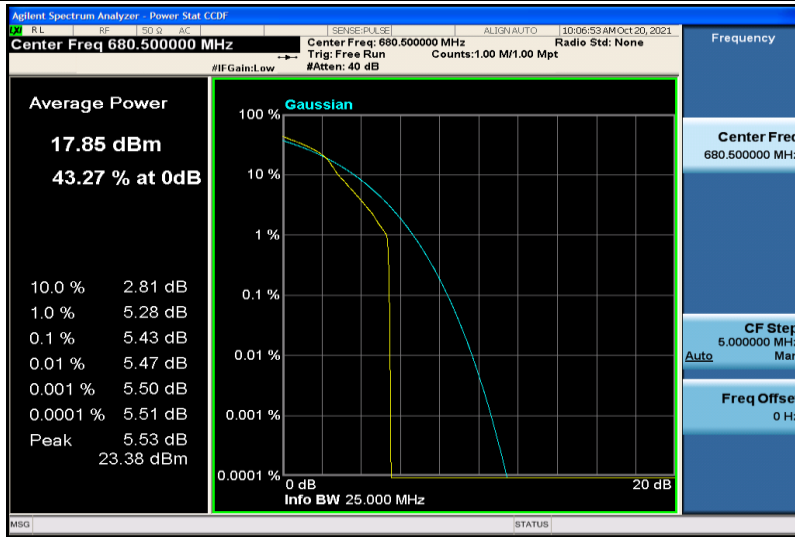

Band71-15MHz-QPSK-133297-75RB#0

Band71-15MHz-QPSK-133397-1RB#0

Band71-15MHz-QPSK-133397-75RB#0

Band71-15MHz-16QAM-133197-1RB#0

Band71-15MHz-16QAM-133197-75RB#0

Band71-15MHz-16QAM-133297-1RB#0

Band71-15MHz-16QAM-133297-75RB#0