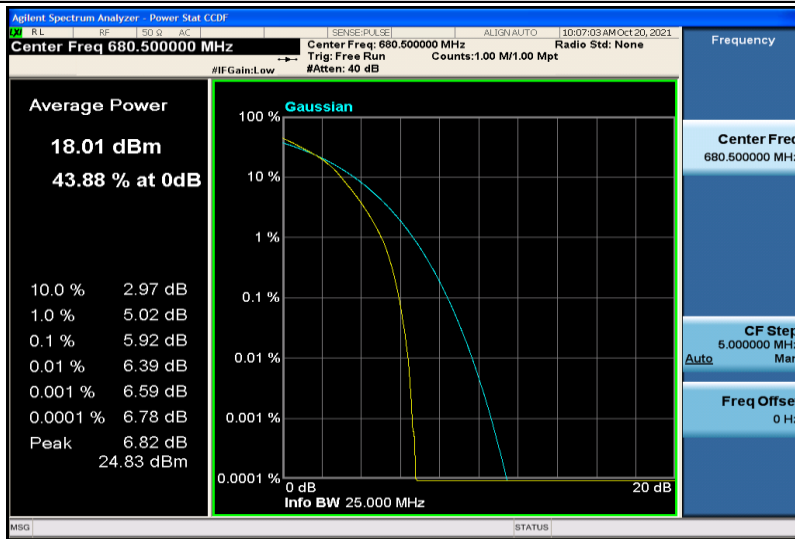

Band71-15MHz-QPSK-133297-75RB#0

Band71-15MHz-QPSK-133397-1RB#0

Band71-15MHz-QPSK-133397-75RB#0

Band71-15MHz-16QAM-133197-1RB#0

Band71-15MHz-16QAM-133197-75RB#0

Band71-15MHz-16QAM-133297-1RB#0

Band71-15MHz-16QAM-133297-75RB#0