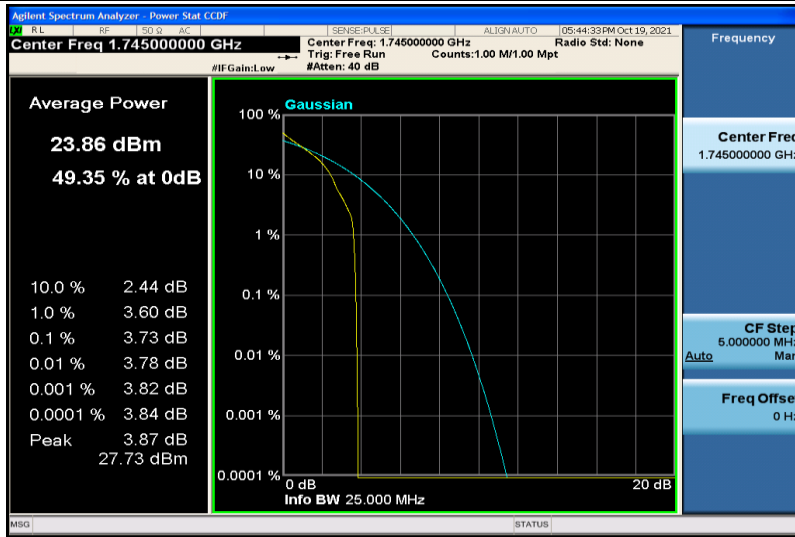

Band66-15MHz-16QAM-132322-75RB#0

Band66-15MHz-16QAM-132597-1RB#0

Band66-15MHz-16QAM-132597-75RB#0

Band66-20MHz-QPSK-132072-1RB#0

Band66-20MHz-QPSK-132072-100RB#0

Band66-20MHz-QPSK-132322-1RB#0

Band66-20MHz-QPSK-132322-100RB#0