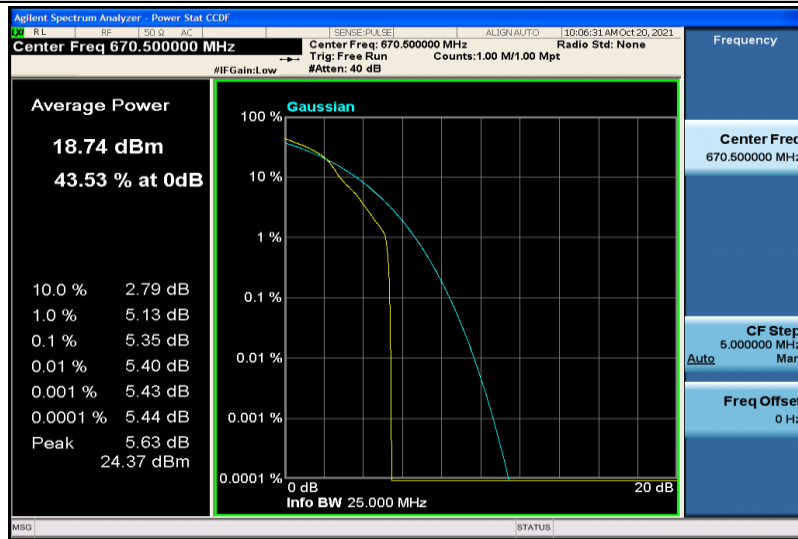

Band71-15MHz-QPSK-133297-75RB#0

Band71-15MHz-QPSK-133397-1RB#0

Band71-15MHz-QPSK-133397-75RB#0

Band71-15MHz-16QAM-133197-1RB#0

Band71-15MHz-16QAM-133197-75RB#0

Band71-15MHz-16QAM-133297-1RB#0

Band71-15MHz-16QAM-133297-75RB#0