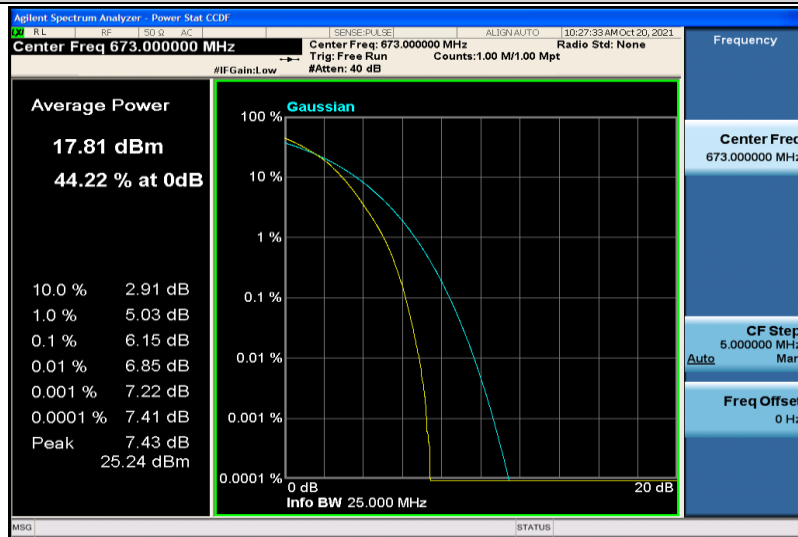

Band71-20MHz-16QAM-133222-1RB#0

Band71-20MHz-16QAM-133222-100RB#0