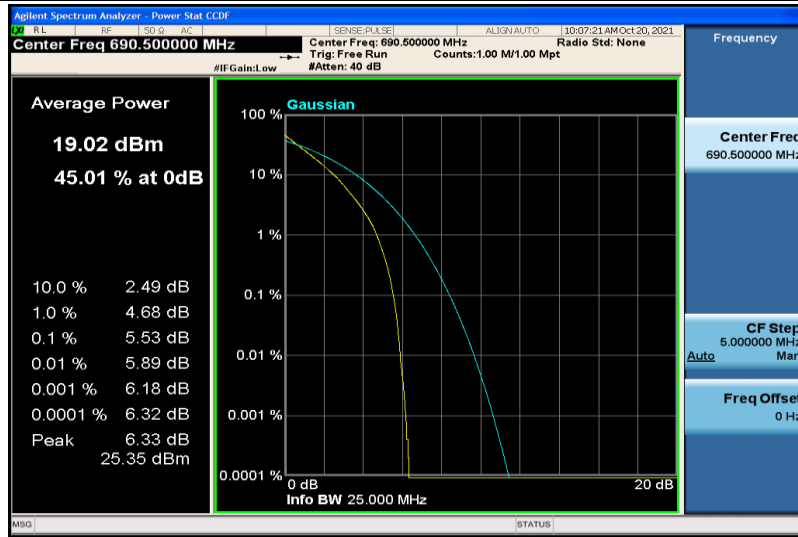

Band71-15MHz-QPSK-133397-1RB#0

Band71-15MHz-QPSK-133397-75RB#0