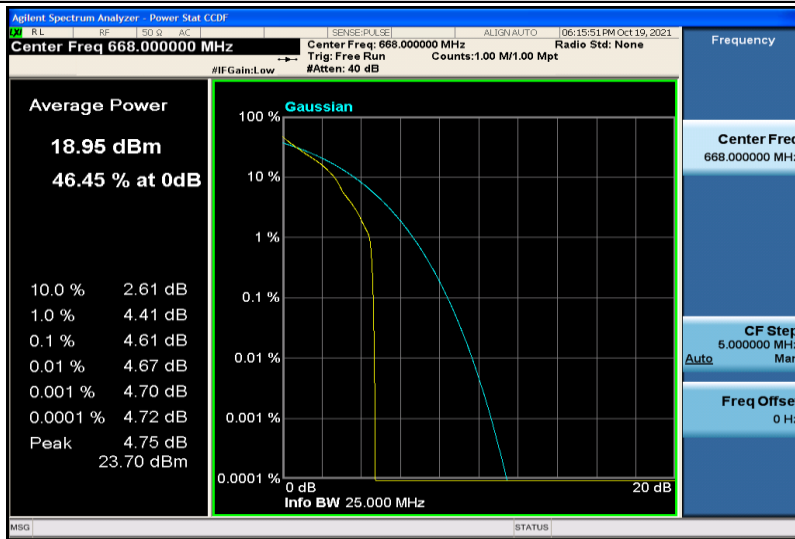

Band71-5MHz-16QAM-133147-1RB#0

Band71-5MHz-16QAM-133147-25RB#0

Band71-5MHz-16QAM-133297-1RB#0

Band71-5MHz-16QAM-133297-25RB#0

Band71-5MHz-16QAM-133447-1RB#0

Band71-5MHz-16QAM-133447-25RB#0

Band71-10MHz-QPSK-133172-1RB#0