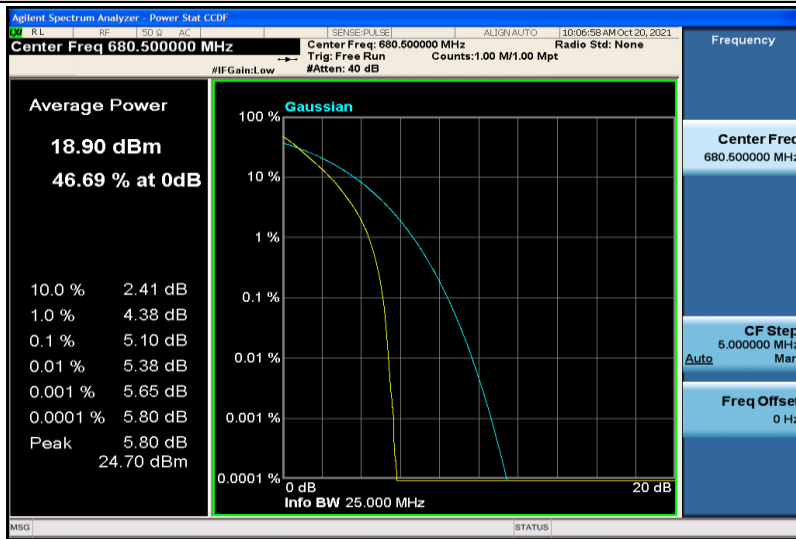

Band71-10MHz-16QAM-133297-1RB#0

Band71-10MHz-16QAM-133297-50RB#0

Band71-10MHz-16QAM-133422-1RB#0

Band71-10MHz-16QAM-133422-50RB#0

Band71-15MHz-QPSK-133197-1RB#0

Band71-15MHz-QPSK-133197-75RB#0

Band71-15MHz-QPSK-133297-1RB#0