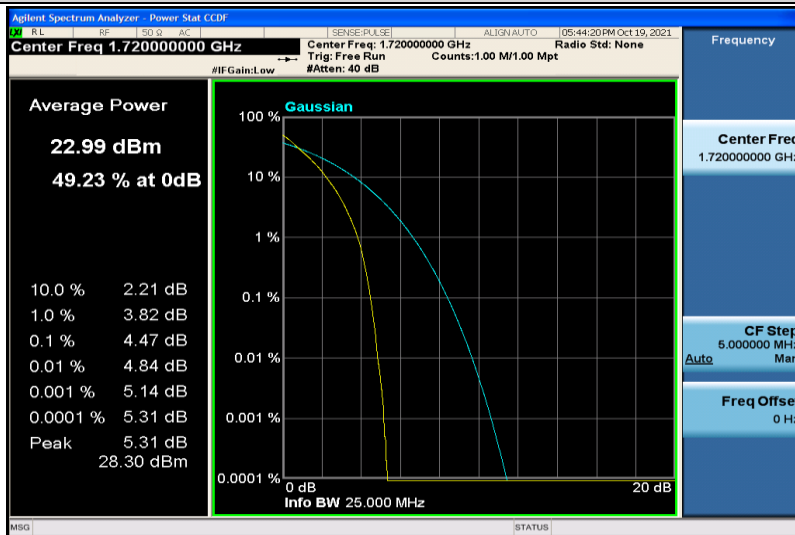

Band66-15MHz-16QAM-132322-75RB#0

Band66-15MHz-16QAM-132597-1RB#0

Band66-15MHz-16QAM-132597-75RB#0

Band66-20MHz-QPSK-132072-1RB#0

Band66-20MHz-QPSK-132072-100RB#0

Band66-20MHz-QPSK-132322-1RB#0

Band66-20MHz-QPSK-132322-100RB#0