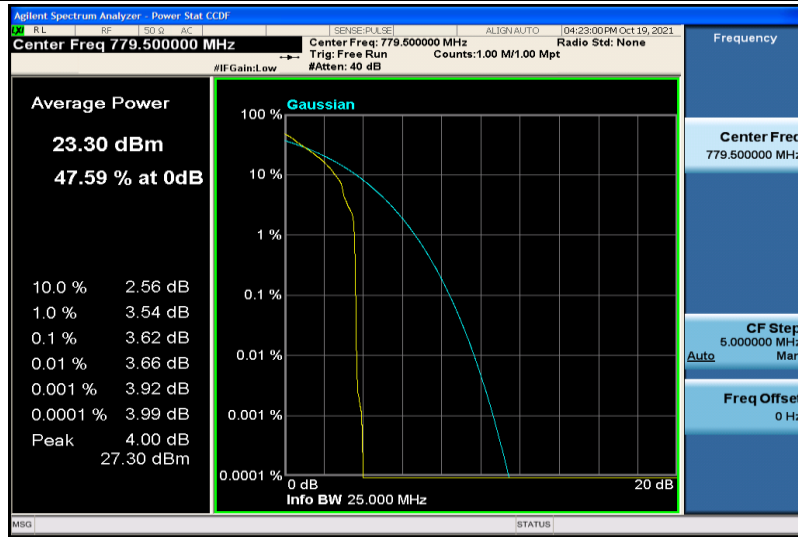

Band12-10MHz-16QAM-23095-50RB#0

Band12-10MHz-16QAM-23130-1RB#0

Band12-10MHz-16QAM-23130-50RB#0

Band13-5MHz-QPSK-23205-1RB#0

Band13-5MHz-QPSK-23205-25RB#0

Band13-5MHz-QPSK-23230-1RB#0

Band13-5MHz-QPSK-23230-25RB#0