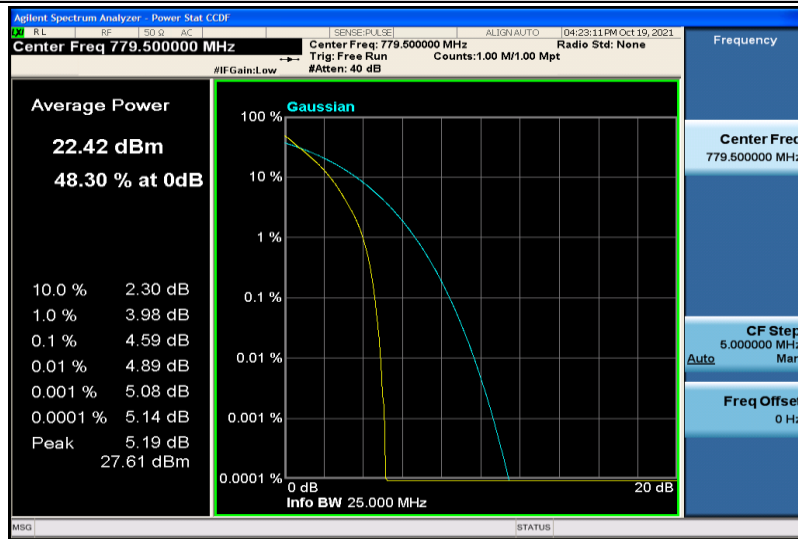

Band12-10MHz-16QAM-23095-50RB#0

Band12-10MHz-16QAM-23130-1RB#0

Band12-10MHz-16QAM-23130-50RB#0

Band13-5MHz-QPSK-23205-1RB#0

Band13-5MHz-QPSK-23205-25RB#0

Band13-5MHz-QPSK-23230-1RB#0

Band13-5MHz-QPSK-23230-25RB#0