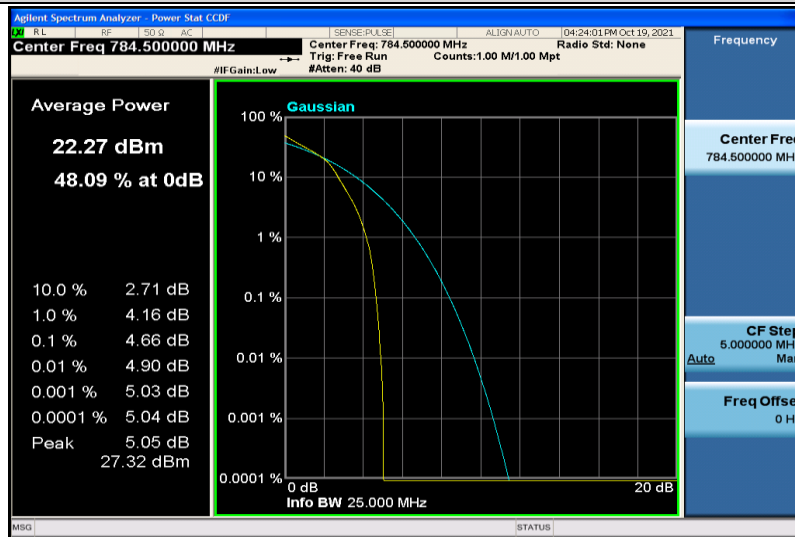

Band13-5MHz-QPSK-23255-1RB#0

Band13-5MHz-QPSK-23255-25RB#0

Band13-5MHz-16QAM-23205-1RB#0

Band13-5MHz-16QAM-23205-25RB#0

Band13-5MHz-16QAM-23230-1RB#0

Band13-5MHz-16QAM-23230-25RB#0

Band13-5MHz-16QAM-23255-1RB#0