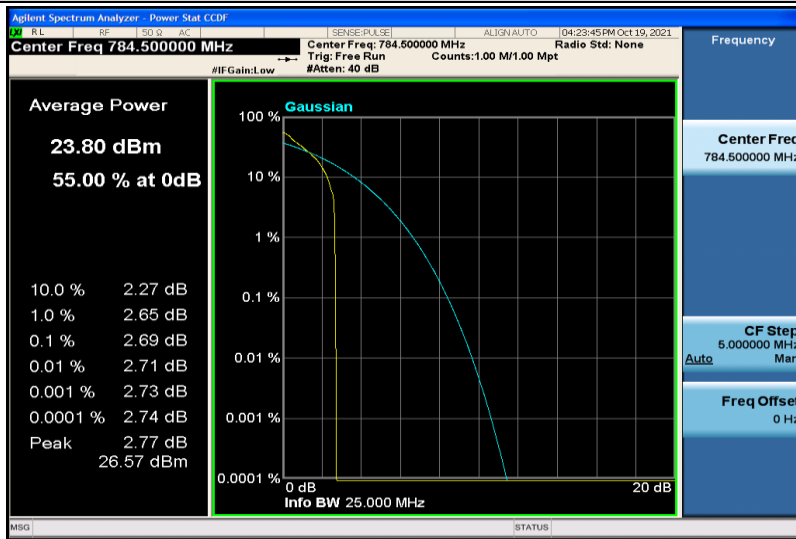

Band12-10MHz-16QAM-23095-50RB#0

Band12-10MHz-16QAM-23130-1RB#0

Band12-10MHz-16QAM-23130-50RB#0

Band13-5MHz-QPSK-23205-1RB#0

Band13-5MHz-QPSK-23205-25RB#0

Band13-5MHz-QPSK-23230-1RB#0

Band13-5MHz-QPSK-23230-25RB#0