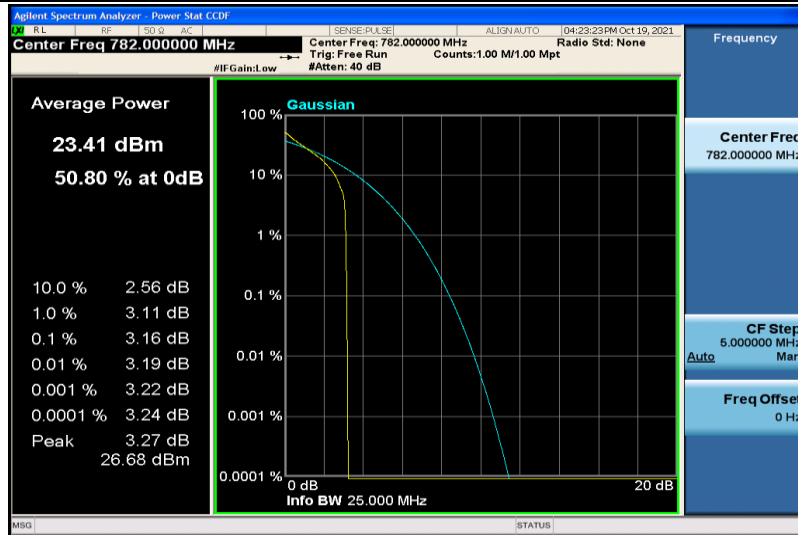

Band12-10MHz-16QAM-23095-50RB#0

Band12-10MHz-16QAM-23130-1RB#0

Band12-10MHz-16QAM-23130-50RB#0

Band13-5MHz-QPSK-23205-1RB#0

Band13-5MHz-QPSK-23205-25RB#0

Band13-5MHz-QPSK-23230-1RB#0

Band13-5MHz-QPSK-23230-25RB#0