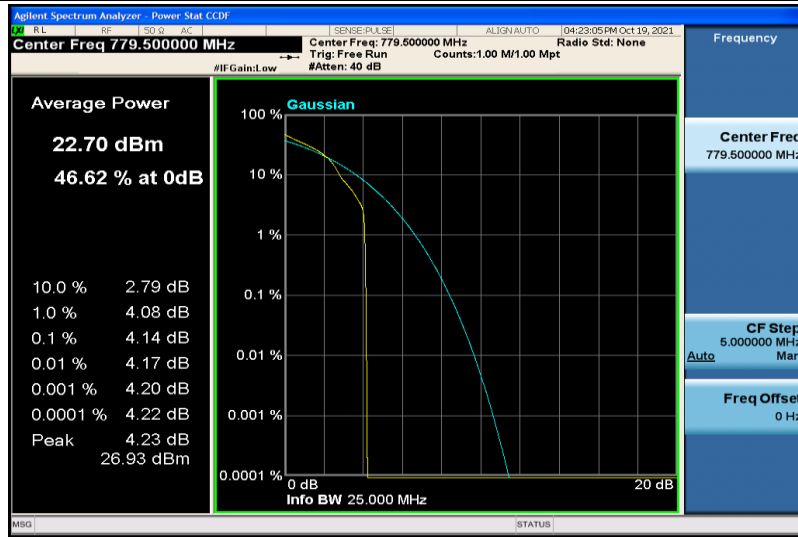

Band13-5MHz-QPSK-23255-25RB#0

Band13-5MHz-16QAM-23205-1RB#0