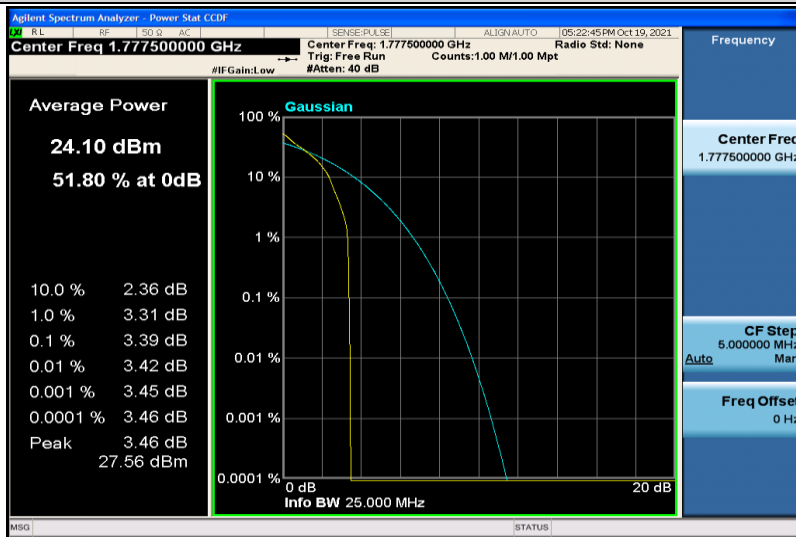

Band66-5MHz-QPSK-132322-25RB#0

Band66-5MHz-QPSK-132647-1RB#0