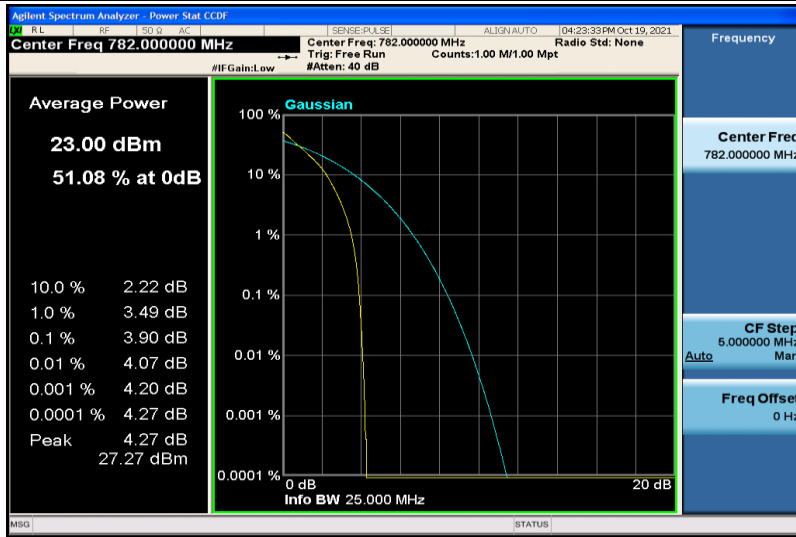

Band12-10MHz-16QAM-23095-50RB#0

Band12-10MHz-16QAM-23130-1RB#0

Band12-10MHz-16QAM-23130-50RB#0

Band13-5MHz-QPSK-23205-1RB#0

Band13-5MHz-QPSK-23205-25RB#0

Band13-5MHz-QPSK-23230-1RB#0

Band13-5MHz-QPSK-23230-25RB#0