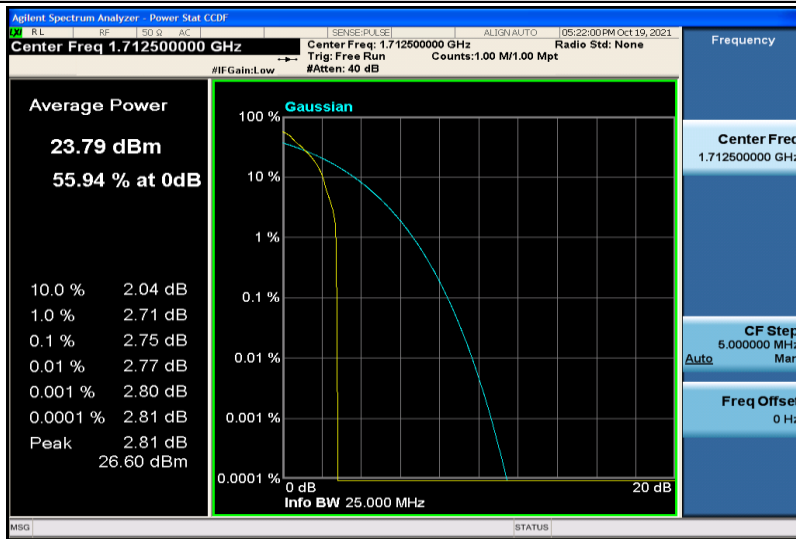

Band66-3MHz-16QAM-132322-1RB#0

Band66-3MHz-16QAM-132322-15RB#0

Band66-3MHz-16QAM-132657-1RB#0

Band66-3MHz-16QAM-132657-15RB#0

Band66-5MHz-QPSK-131997-1RB#0

Band66-5MHz-QPSK-131997-25RB#0

Band66-5MHz-QPSK-132322-1RB#0