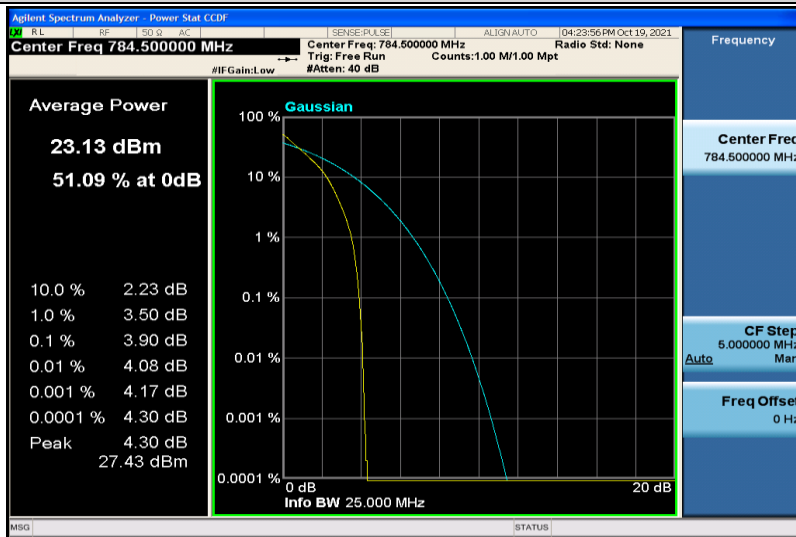

Band13-5MHz-QPSK-23255-1RB#0

Band13-5MHz-QPSK-23255-25RB#0