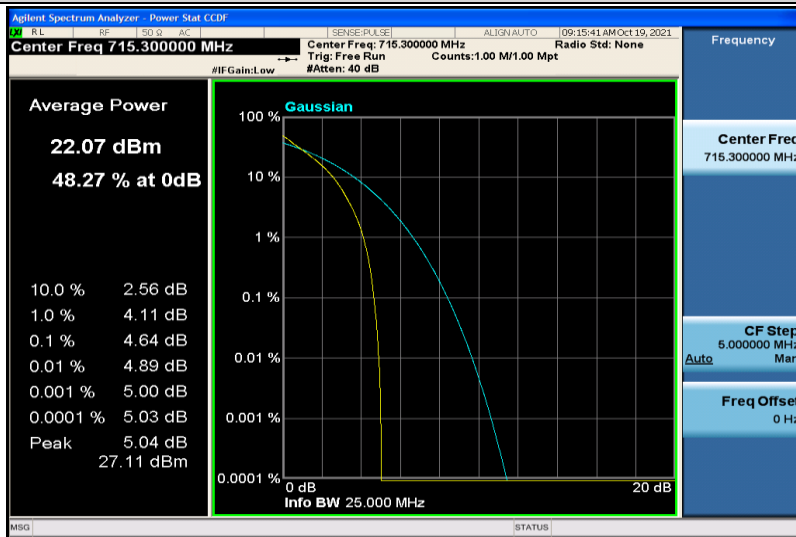

Band12-1.4MHz-QPSK-23017-6RB#0

Band12-1.4MHz-QPSK-23095-1RB#0

Band12-1.4MHz-QPSK-23095-6RB#0

Band12-1.4MHz-QPSK-23173-1RB#0

Band12-1.4MHz-QPSK-23173-6RB#0

Band12-1.4MHz-16QAM-23017-1RB#0

Band12-1.4MHz-16QAM-23017-6RB#0