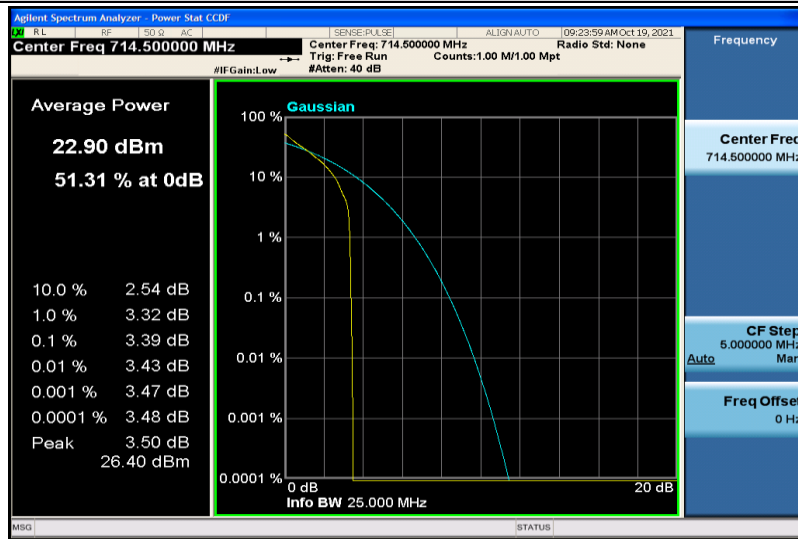

Band12-3MHz-QPSK-23095-15RB#0

Band12-3MHz-QPSK-23165-1RB#0