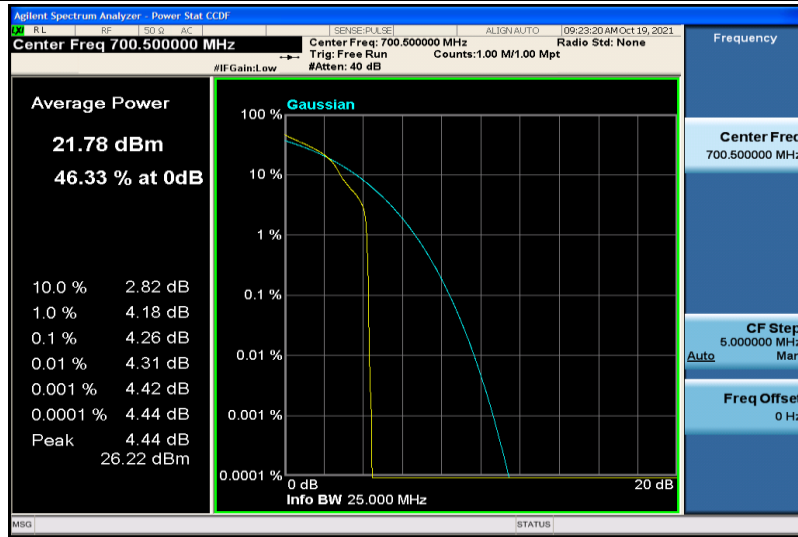

Band12-3MHz-QPSK-23165-15RB#0

Band12-3MHz-16QAM-23025-1RB#0