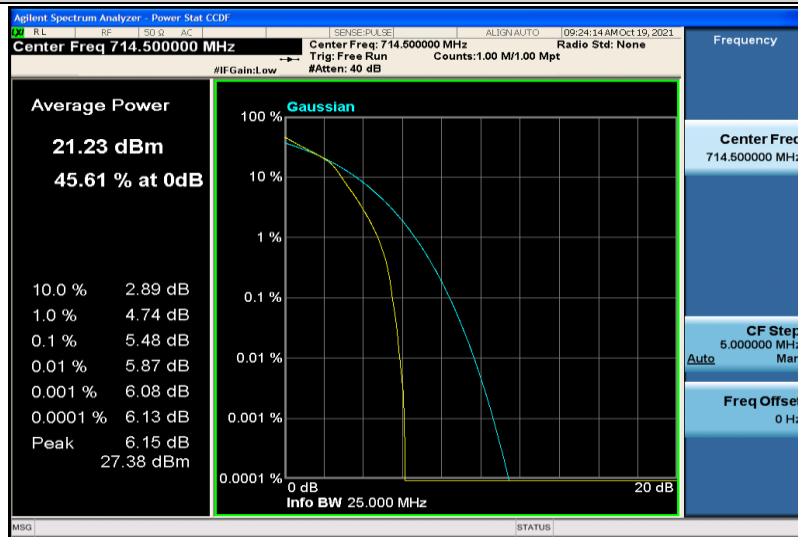

Band12-3MHz-16QAM-23165-1RB#0

Band12-3MHz-16QAM-23165-15RB#0