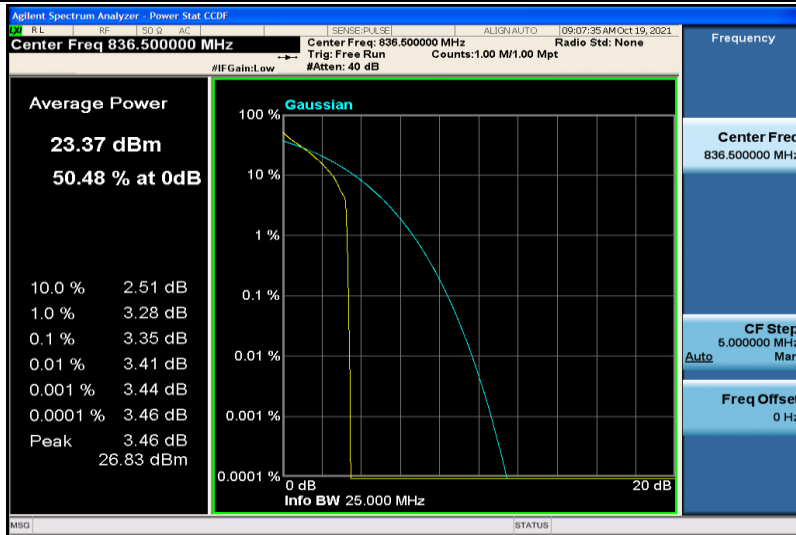

Band5-5MHz-16QAM-20625-1RB#0

Band5-5MHz-16QAM-20625-25RB#0

Band5-10MHz-QPSK-20450-1RB#0

Band5-10MHz-QPSK-20450-50RB#0

Band5-10MHz-QPSK-20525-1RB#0

Band5-10MHz-QPSK-20525-50RB#0

Band5-10MHz-QPSK-20600-1RB#0

Band5-10MHz-QPSK-20600-50RB#0