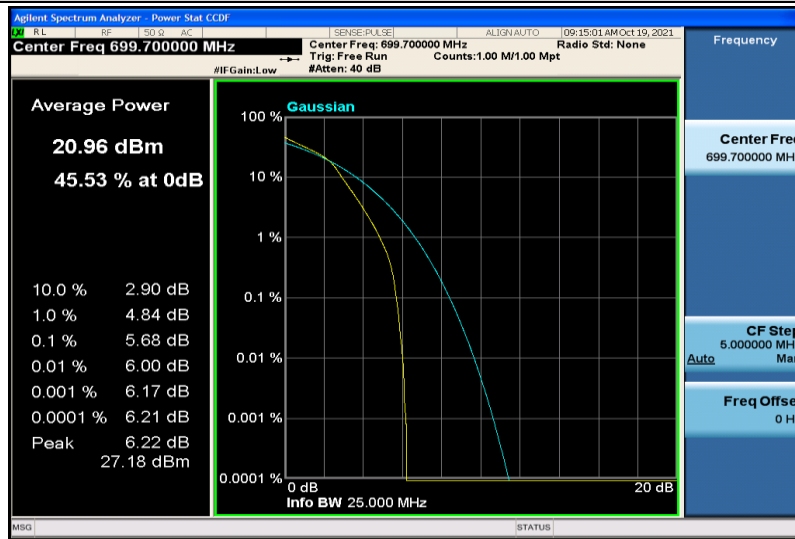

Band12-1.4MHz-QPSK-23017-6RB#0

Band12-1.4MHz-QPSK-23095-1RB#0

Band12-1.4MHz-QPSK-23095-6RB#0

Band12-1.4MHz-QPSK-23173-1RB#0

Band12-1.4MHz-QPSK-23173-6RB#0

Band12-1.4MHz-16QAM-23017-1RB#0

Band12-1.4MHz-16QAM-23017-6RB#0