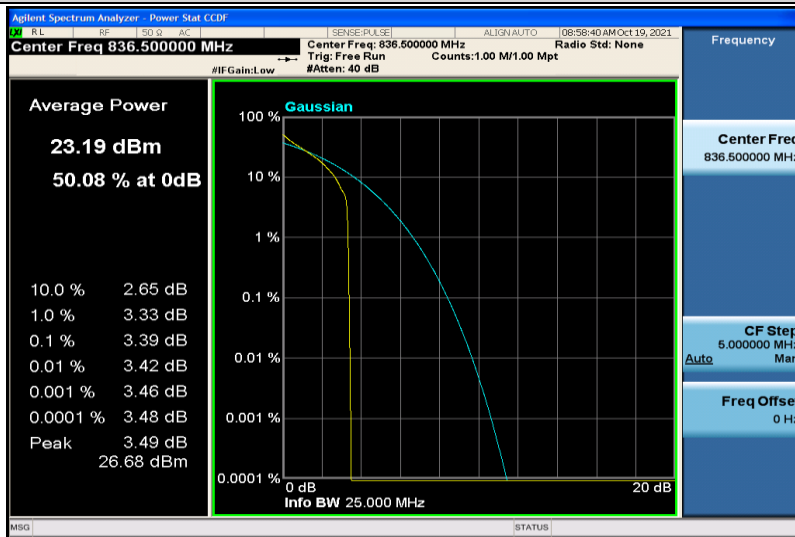

Band5-3MHz-16QAM-20415-1RB#0

Band5-3MHz-16QAM-20415-15RB#0

Band5-3MHz-16QAM-20525-1RB#0

Band5-3MHz-16QAM-20525-15RB#0

Band5-3MHz-16QAM-20635-1RB#0

Band5-3MHz-16QAM-20635-15RB#0

Band5-5MHz-QPSK-20425-1RB#0

Band5-5MHz-QPSK-20425-25RB#0