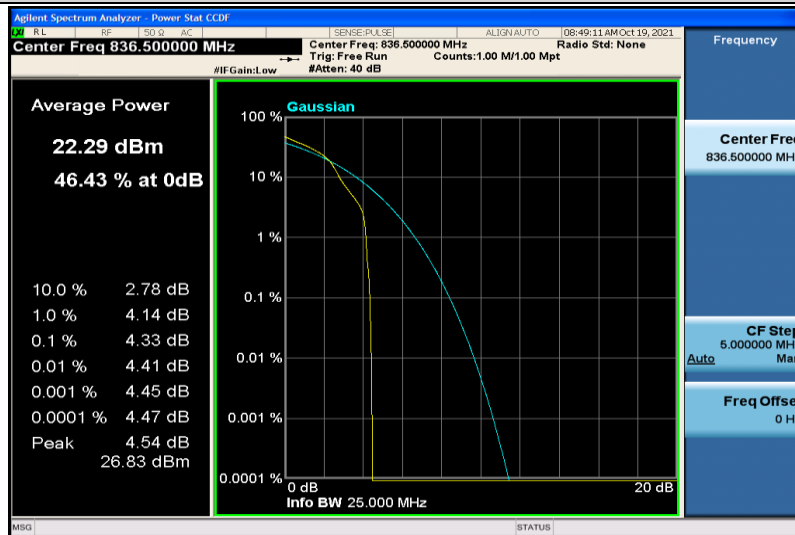

Band5-3MHz-16QAM-20415-15RB#0

Band5-3MHz-16QAM-20525-1RB#0