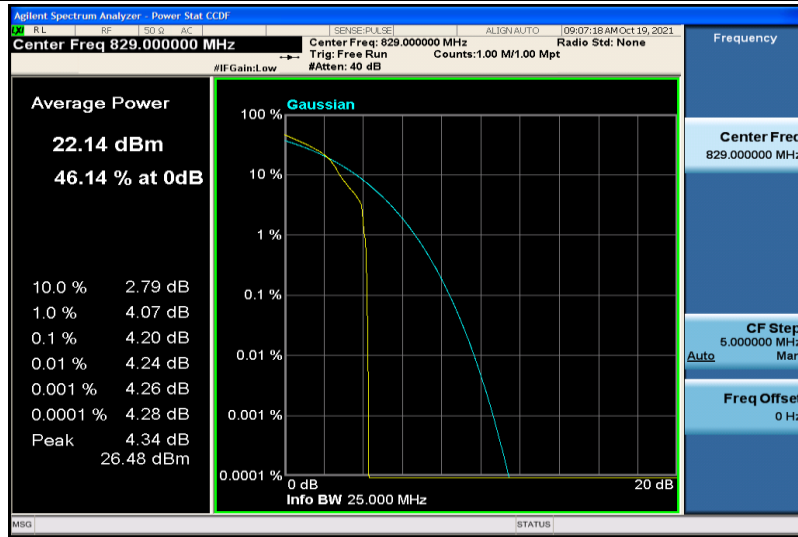

Band5-5MHz-16QAM-20625-1RB#0

Band5-5MHz-16QAM-20625-25RB#0

Band5-10MHz-QPSK-20450-1RB#0

Band5-10MHz-QPSK-20450-50RB#0

Band5-10MHz-QPSK-20525-1RB#0

Band5-10MHz-QPSK-20525-50RB#0

Band5-10MHz-QPSK-20600-1RB#0

Band5-10MHz-QPSK-20600-50RB#0