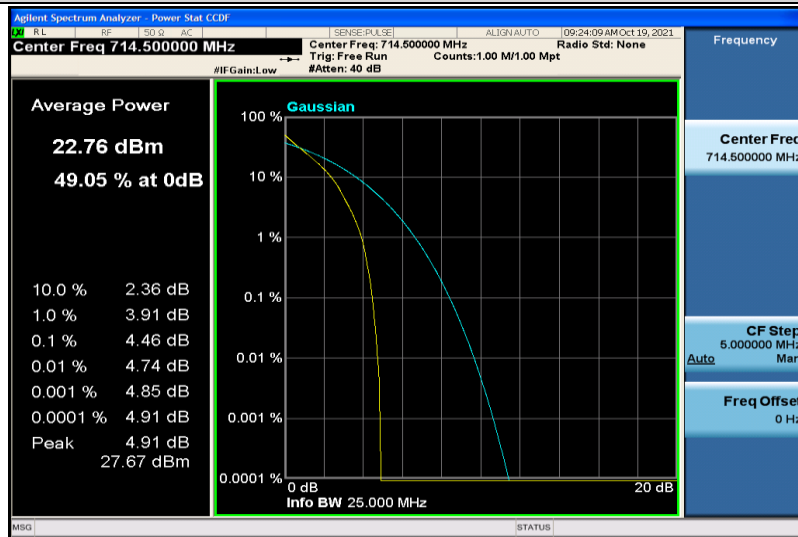

Band12-3MHz-QPSK-23165-1RB#0

Band12-3MHz-QPSK-23165-15RB#0