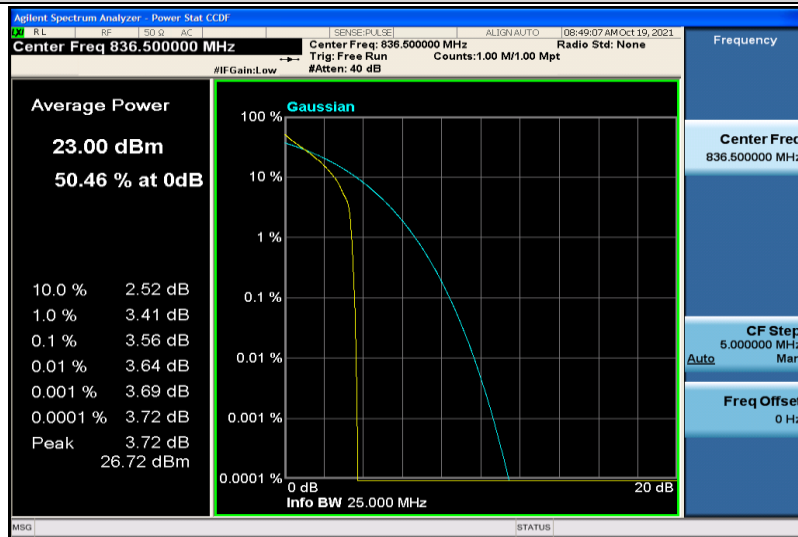

Band5-1.4MHz-16QAM-20643-1RB#0

Band5-1.4MHz-16QAM-20643-6RB#0

Band5-3MHz-QPSK-20415-1RB#0

Band5-3MHz-QPSK-20415-15RB#0

Band5-3MHz-QPSK-20525-1RB#0

Band5-3MHz-QPSK-20525-15RB#0

Band5-3MHz-QPSK-20635-1RB#0

Band5-3MHz-QPSK-20635-15RB#0