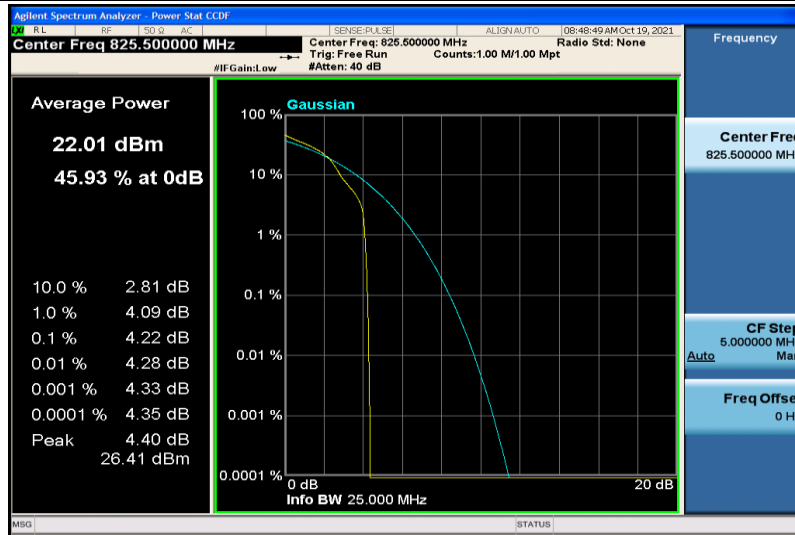

Band5-1.4MHz-16QAM-20643-1RB#0

Band5-1.4MHz-16QAM-20643-6RB#0

Band5-3MHz-QPSK-20415-1RB#0

Band5-3MHz-QPSK-20415-15RB#0

Band5-3MHz-QPSK-20525-1RB#0

Band5-3MHz-QPSK-20525-15RB#0

Band5-3MHz-QPSK-20635-1RB#0

Band5-3MHz-QPSK-20635-15RB#0