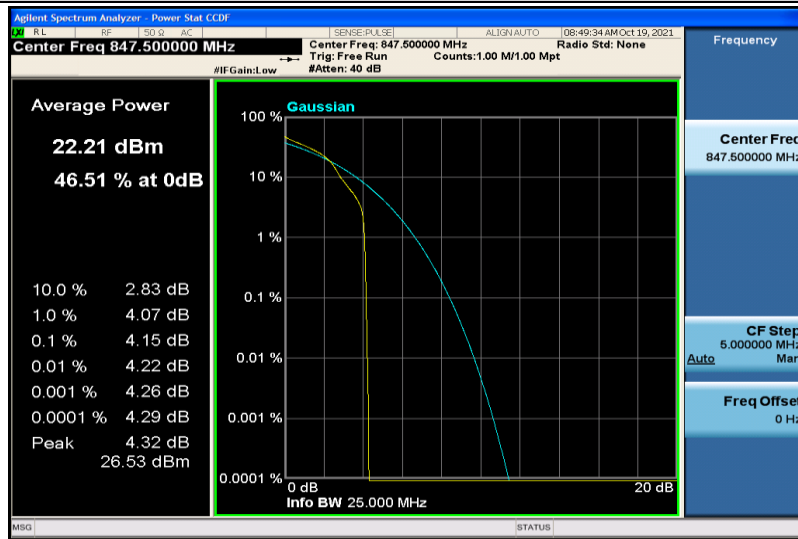

Band5-3MHz-16QAM-20415-1RB#0

Band5-3MHz-16QAM-20415-15RB#0

Band5-3MHz-16QAM-20525-1RB#0

Band5-3MHz-16QAM-20525-15RB#0

Band5-3MHz-16QAM-20635-1RB#0

Band5-3MHz-16QAM-20635-15RB#0

Band5-5MHz-QPSK-20425-1RB#0

Band5-5MHz-QPSK-20425-25RB#0