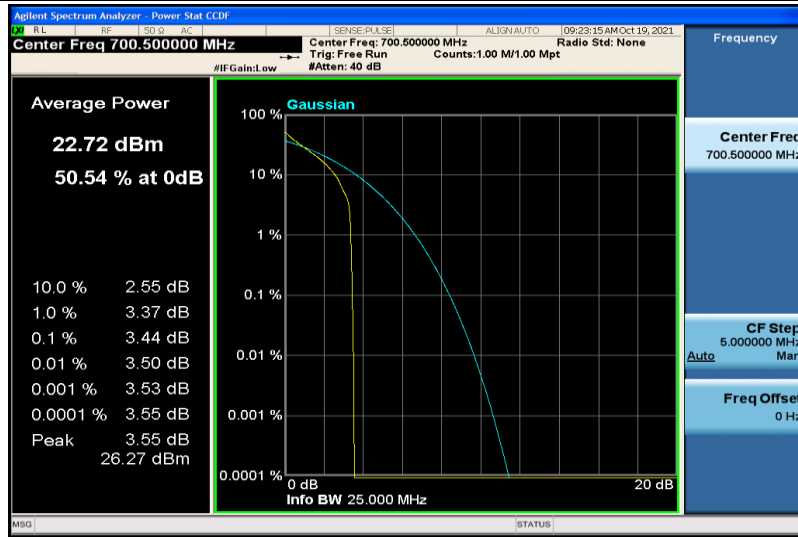

Band12-1.4MHz-16QAM-23095-1RB#0

Band12-1.4MHz-16QAM-23095-6RB#0

Band12-1.4MHz-16QAM-23173-1RB#0

Band12-1.4MHz-16QAM-23173-6RB#0

Band12-3MHz-QPSK-23025-1RB#0

Band12-3MHz-QPSK-23025-15RB#0

Band12-3MHz-QPSK-23095-1RB#0