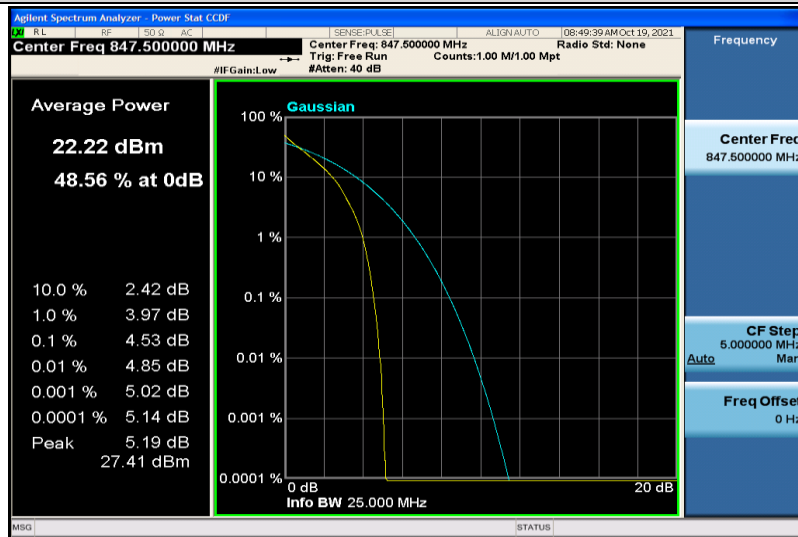

Band5-1.4MHz-16QAM-20643-1RB#0

Band5-1.4MHz-16QAM-20643-6RB#0

Band5-3MHz-QPSK-20415-1RB#0

Band5-3MHz-QPSK-20415-15RB#0

Band5-3MHz-QPSK-20525-1RB#0

Band5-3MHz-QPSK-20525-15RB#0

Band5-3MHz-QPSK-20635-1RB#0

Band5-3MHz-QPSK-20635-15RB#0