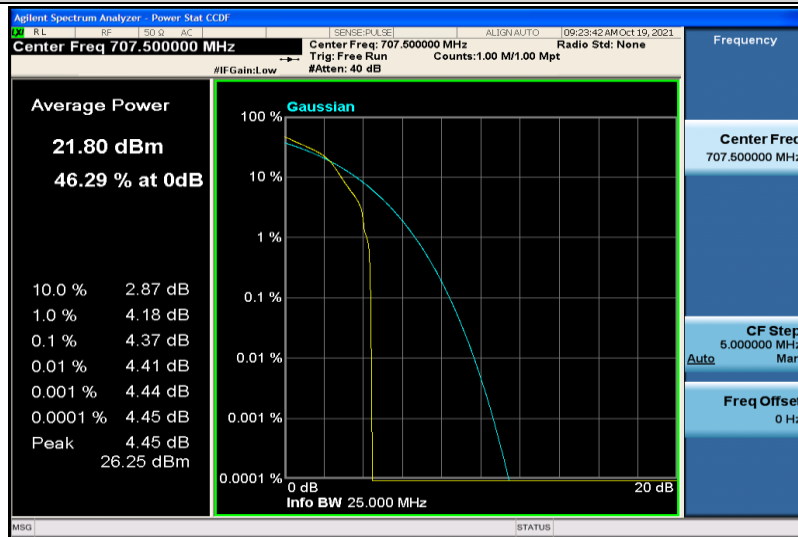

Band12-3MHz-QPSK-23095-15RB#0

Band12-3MHz-QPSK-23165-1RB#0

Band12-3MHz-QPSK-23165-15RB#0

Band12-3MHz-16QAM-23025-1RB#0

Band12-3MHz-16QAM-23025-15RB#0

Band12-3MHz-16QAM-23095-1RB#0

Band12-3MHz-16QAM-23095-15RB#0