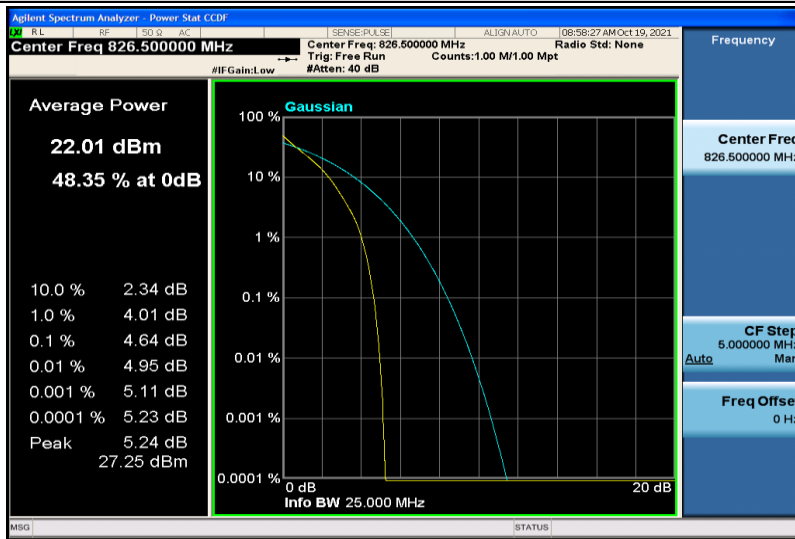

Band5-3MHz-16QAM-20415-1RB#0

Band5-3MHz-16QAM-20415-15RB#0

Band5-3MHz-16QAM-20525-1RB#0

Band5-3MHz-16QAM-20525-15RB#0

Band5-3MHz-16QAM-20635-1RB#0

Band5-3MHz-16QAM-20635-15RB#0

Band5-5MHz-QPSK-20425-1RB#0

Band5-5MHz-QPSK-20425-25RB#0