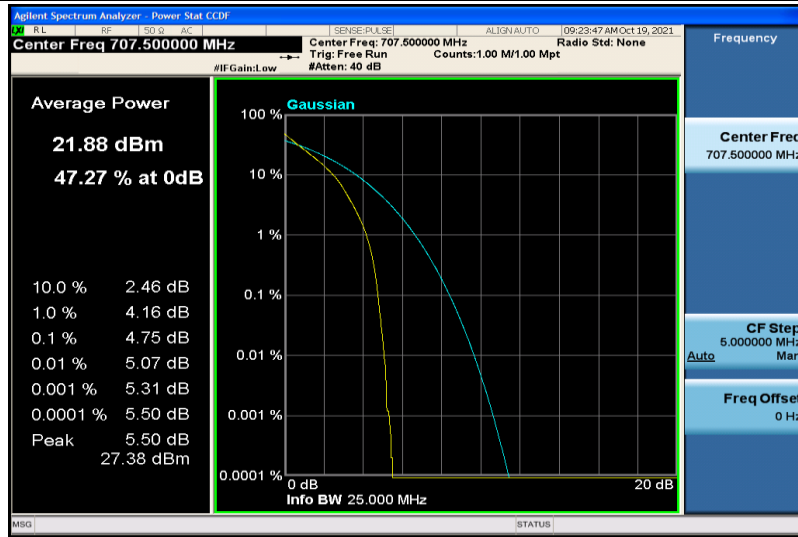

Band12-1.4MHz-16QAM-23095-1RB#0

Band12-1.4MHz-16QAM-23095-6RB#0

Band12-1.4MHz-16QAM-23173-1RB#0

Band12-1.4MHz-16QAM-23173-6RB#0

Band12-3MHz-QPSK-23025-1RB#0

Band12-3MHz-QPSK-23025-15RB#0

Band12-3MHz-QPSK-23095-1RB#0