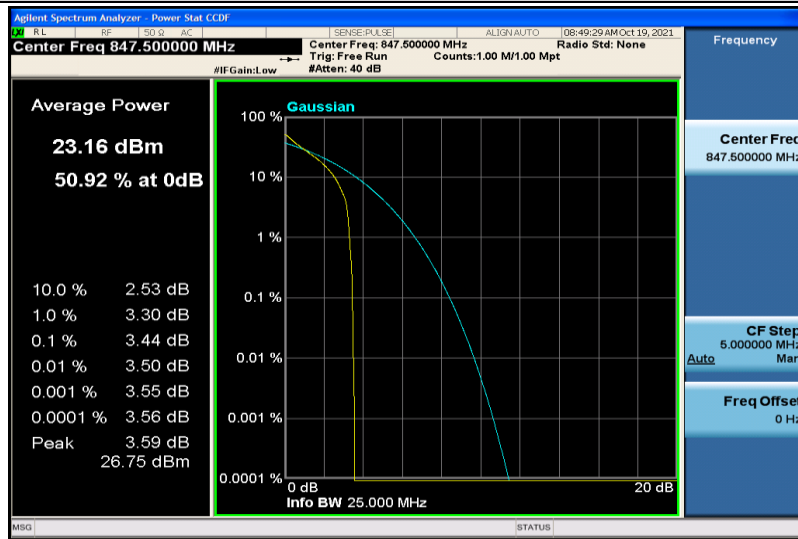

Band5-1.4MHz-16QAM-20643-1RB#0

Band5-1.4MHz-16QAM-20643-6RB#0

Band5-3MHz-QPSK-20415-1RB#0

Band5-3MHz-QPSK-20415-15RB#0

Band5-3MHz-QPSK-20525-1RB#0

Band5-3MHz-QPSK-20525-15RB#0

Band5-3MHz-QPSK-20635-1RB#0

Band5-3MHz-QPSK-20635-15RB#0