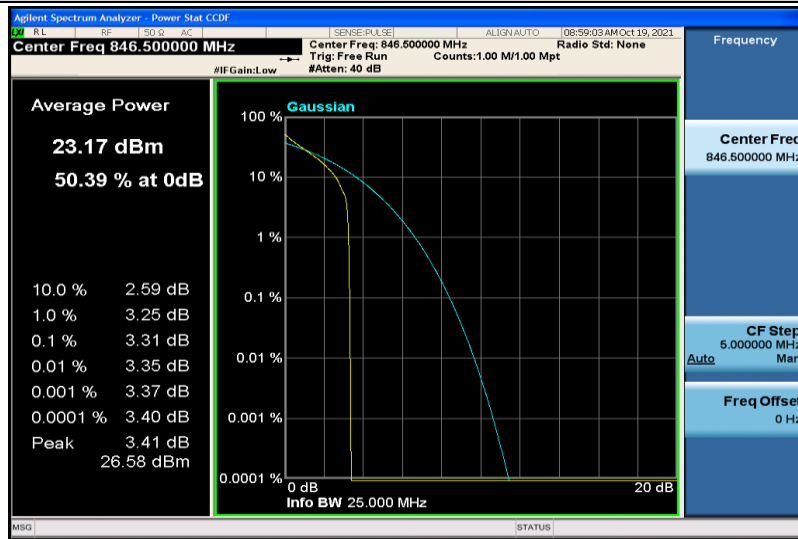

Band5-5MHz-QPSK-20525-25RB#0

Band5-5MHz-QPSK-20625-1RB#0