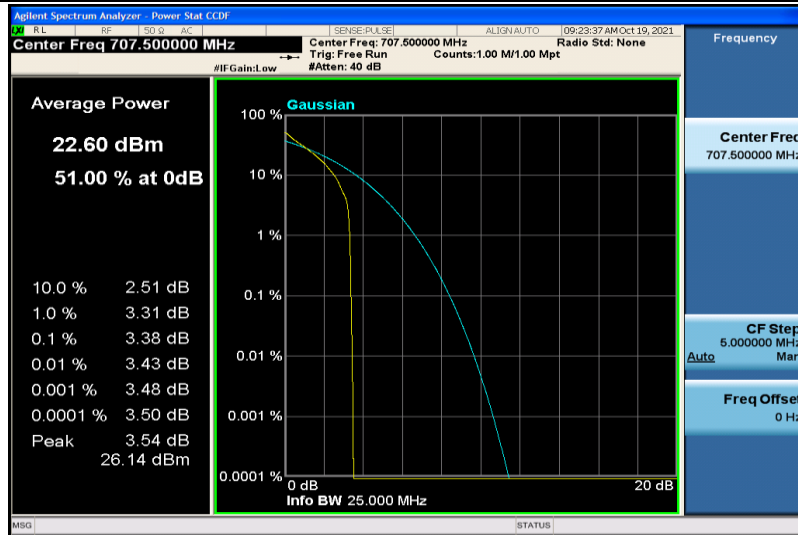

Band12-1.4MHz-16QAM-23095-1RB#0

Band12-1.4MHz-16QAM-23095-6RB#0

Band12-1.4MHz-16QAM-23173-1RB#0

Band12-1.4MHz-16QAM-23173-6RB#0

Band12-3MHz-QPSK-23025-1RB#0

Band12-3MHz-QPSK-23025-15RB#0

Band12-3MHz-QPSK-23095-1RB#0