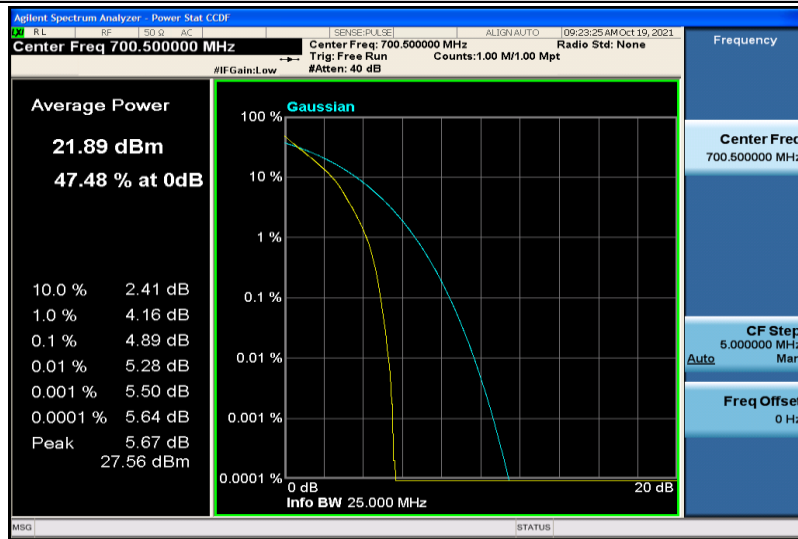

Band12-1.4MHz-16QAM-23095-1RB#0

Band12-1.4MHz-16QAM-23095-6RB#0

Band12-1.4MHz-16QAM-23173-1RB#0

Band12-1.4MHz-16QAM-23173-6RB#0

Band12-3MHz-QPSK-23025-1RB#0

Band12-3MHz-QPSK-23025-15RB#0

Band12-3MHz-QPSK-23095-1RB#0