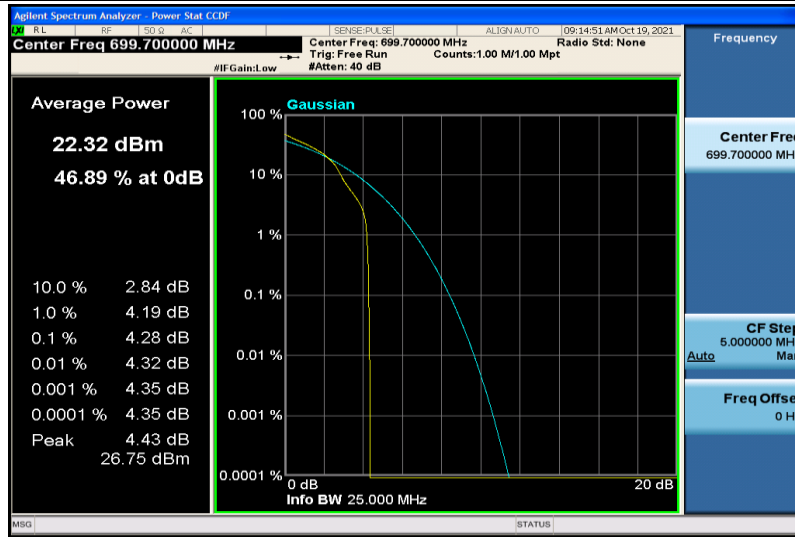

Band12-1.4MHz-QPSK-23017-6RB#0

Band12-1.4MHz-QPSK-23095-1RB#0

Band12-1.4MHz-QPSK-23095-6RB#0

Band12-1.4MHz-QPSK-23173-1RB#0

Band12-1.4MHz-QPSK-23173-6RB#0

Band12-1.4MHz-16QAM-23017-1RB#0

Band12-1.4MHz-16QAM-23017-6RB#0