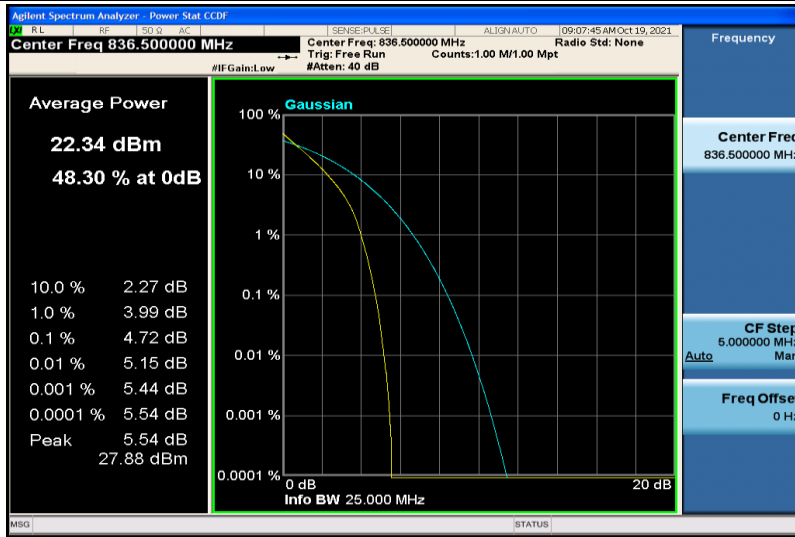

Band5-5MHz-16QAM-20625-1RB#0

Band5-5MHz-16QAM-20625-25RB#0

Band5-10MHz-QPSK-20450-1RB#0

Band5-10MHz-QPSK-20450-50RB#0

Band5-10MHz-QPSK-20525-1RB#0

Band5-10MHz-QPSK-20525-50RB#0

Band5-10MHz-QPSK-20600-1RB#0

Band5-10MHz-QPSK-20600-50RB#0