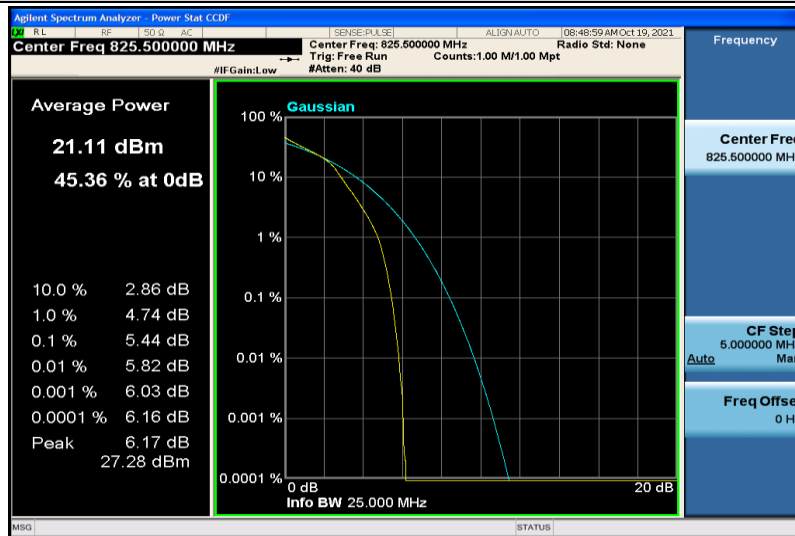

Band5-3MHz-16QAM-20415-1RB#0

Band5-3MHz-16QAM-20415-15RB#0