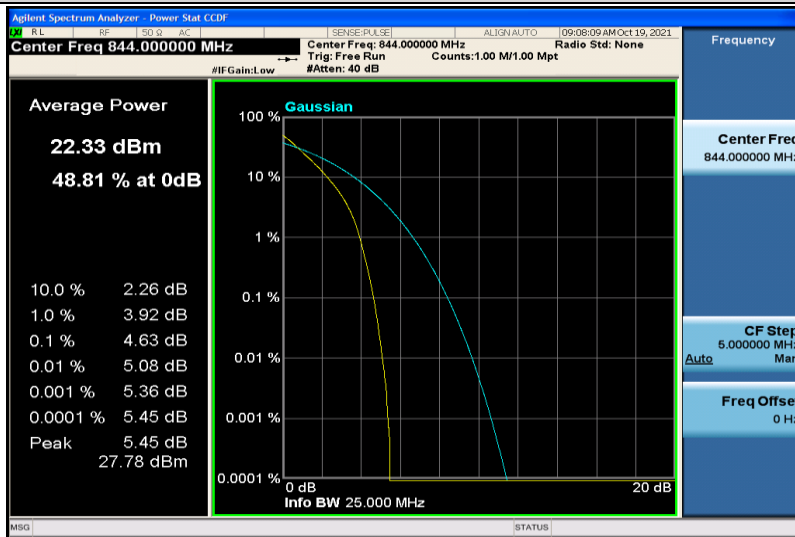

Band5-5MHz-16QAM-20625-1RB#0

Band5-5MHz-16QAM-20625-25RB#0

Band5-10MHz-QPSK-20450-1RB#0

Band5-10MHz-QPSK-20450-50RB#0

Band5-10MHz-QPSK-20525-1RB#0

Band5-10MHz-QPSK-20525-50RB#0

Band5-10MHz-QPSK-20600-1RB#0

Band5-10MHz-QPSK-20600-50RB#0