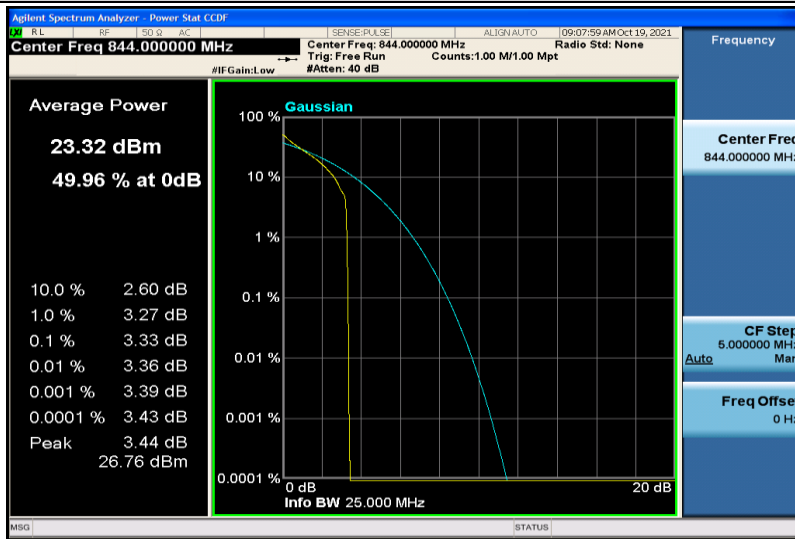

Band5-5MHz-16QAM-20625-1RB#0

Band5-5MHz-16QAM-20625-25RB#0

Band5-10MHz-QPSK-20450-1RB#0

Band5-10MHz-QPSK-20450-50RB#0

Band5-10MHz-QPSK-20525-1RB#0

Band5-10MHz-QPSK-20525-50RB#0

Band5-10MHz-QPSK-20600-1RB#0

Band5-10MHz-QPSK-20600-50RB#0