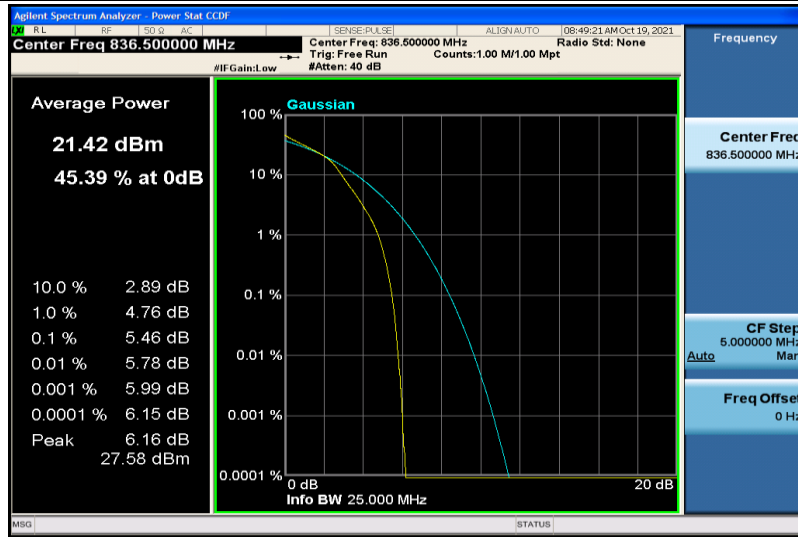

Band5-3MHz-16QAM-20525-1RB#0

Band5-3MHz-16QAM-20525-15RB#0