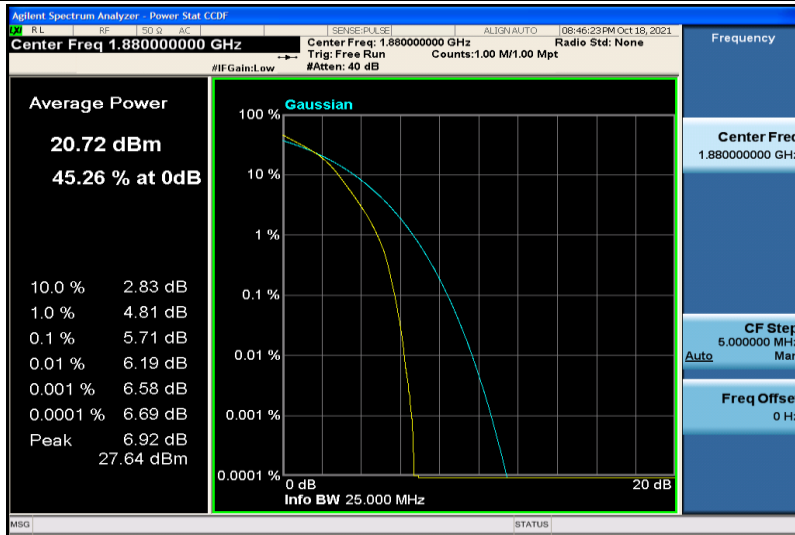

Band2-20MHz-QPSK-19100-1RB#0

Band2-20MHz-QPSK-19100-100RB#0

Band2-20MHz-16QAM-18700-1RB#0

Band2-20MHz-16QAM-18700-100RB#0

Band2-20MHz-16QAM-18900-1RB#0

Band2-20MHz-16QAM-18900-100RB#0

Band2-20MHz-16QAM-19100-1RB#0