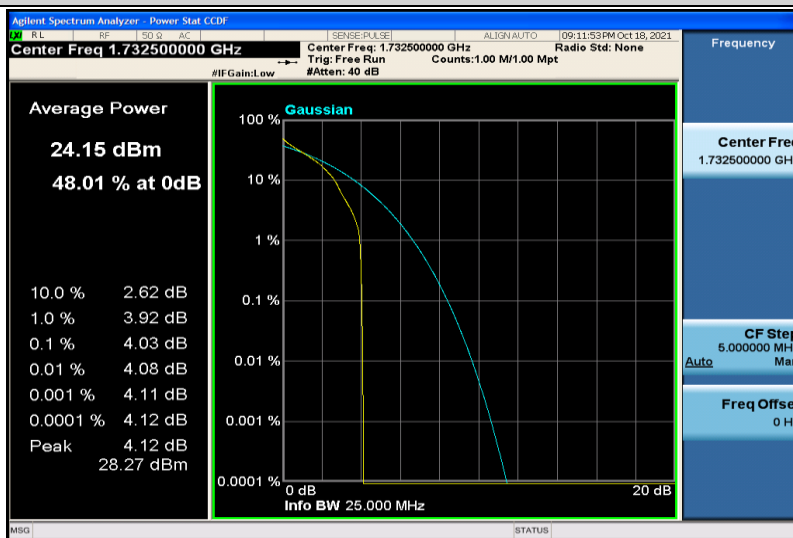

Band4-3MHz-16QAM-20175-15RB#0

Band4-3MHz-16QAM-20385-1RB#0

Band4-3MHz-16QAM-20385-15RB#0

Band4-5MHz-QPSK-19975-1RB#0

Band4-5MHz-QPSK-19975-25RB#0

Band4-5MHz-QPSK-20175-1RB#0

Band4-5MHz-QPSK-20175-25RB#0

Band4-5MHz-QPSK-20375-1RB#0