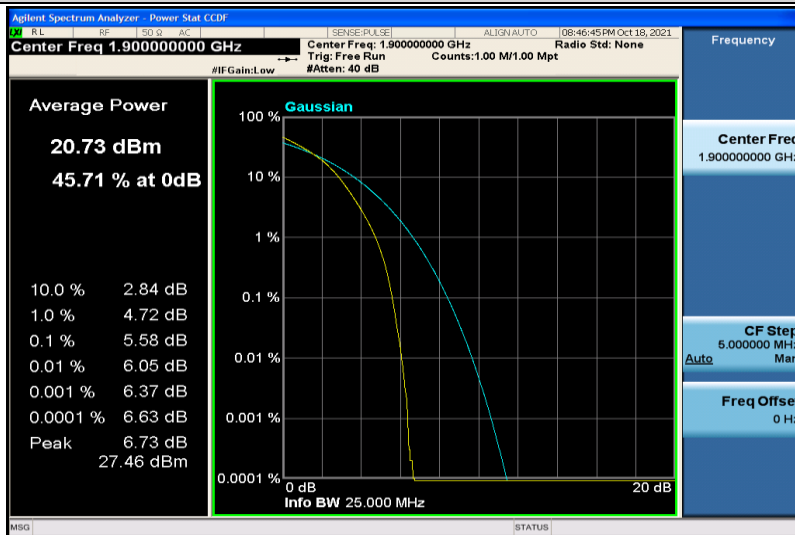

Band2-20MHz-QPSK-19100-1RB#0

Band2-20MHz-QPSK-19100-100RB#0

Band2-20MHz-16QAM-18700-1RB#0

Band2-20MHz-16QAM-18700-100RB#0

Band2-20MHz-16QAM-18900-1RB#0

Band2-20MHz-16QAM-18900-100RB#0

Band2-20MHz-16QAM-19100-1RB#0