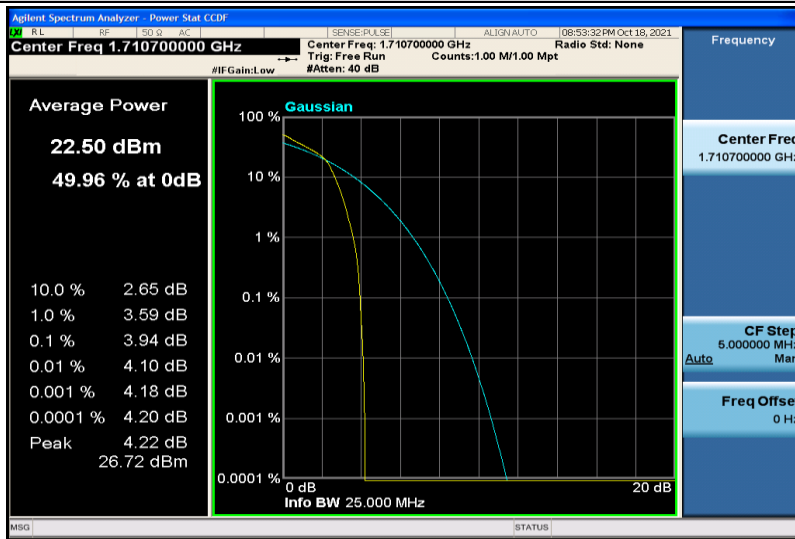

Band4-1.4MHz-16QAM-19957-1RB#0

Band4-1.4MHz-16QAM-19957-6RB#0