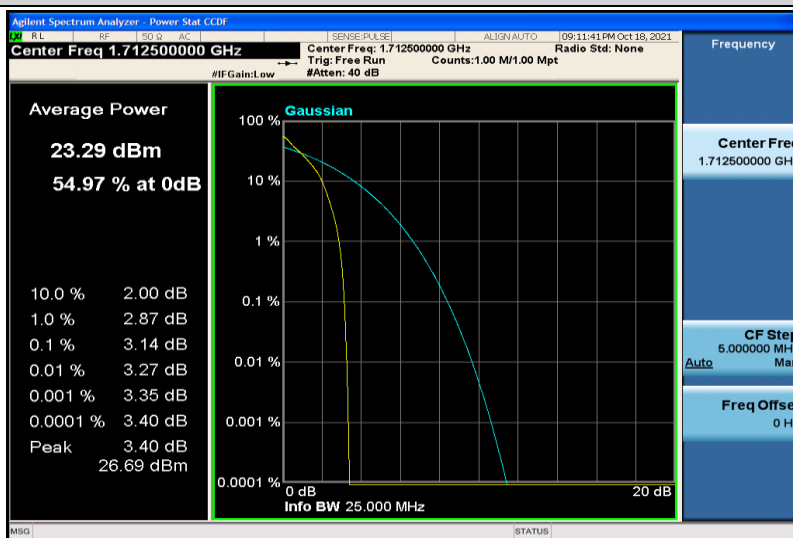

Band4-3MHz-16QAM-20175-15RB#0

Band4-3MHz-16QAM-20385-1RB#0

Band4-3MHz-16QAM-20385-15RB#0

Band4-5MHz-QPSK-19975-1RB#0

Band4-5MHz-QPSK-19975-25RB#0

Band4-5MHz-QPSK-20175-1RB#0

Band4-5MHz-QPSK-20175-25RB#0

Band4-5MHz-QPSK-20375-1RB#0