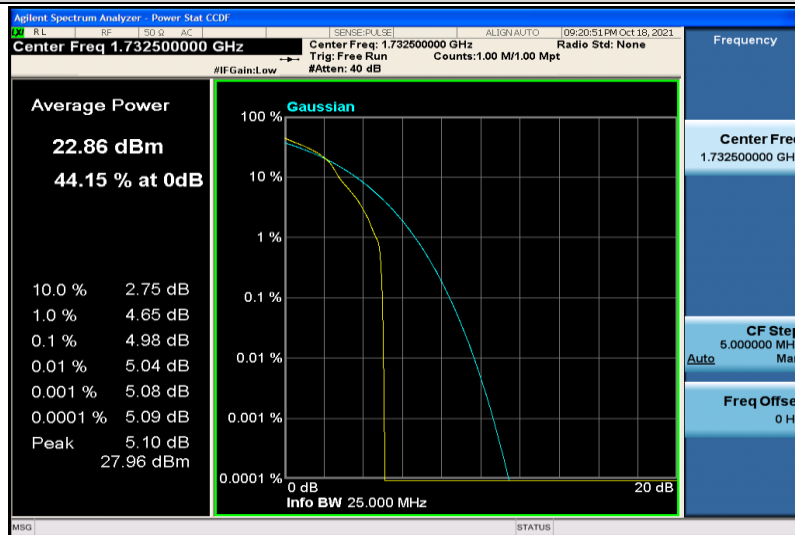

Band4-10MHz-QPSK-20000-50RB#0

Band4-10MHz-QPSK-20175-1RB#0

Band4-10MHz-QPSK-20175-50RB#0

Band4-10MHz-QPSK-20350-1RB#0

Band4-10MHz-QPSK-20350-50RB#0

Band4-10MHz-16QAM-20000-1RB#0

Band4-10MHz-16QAM-20000-50RB#0