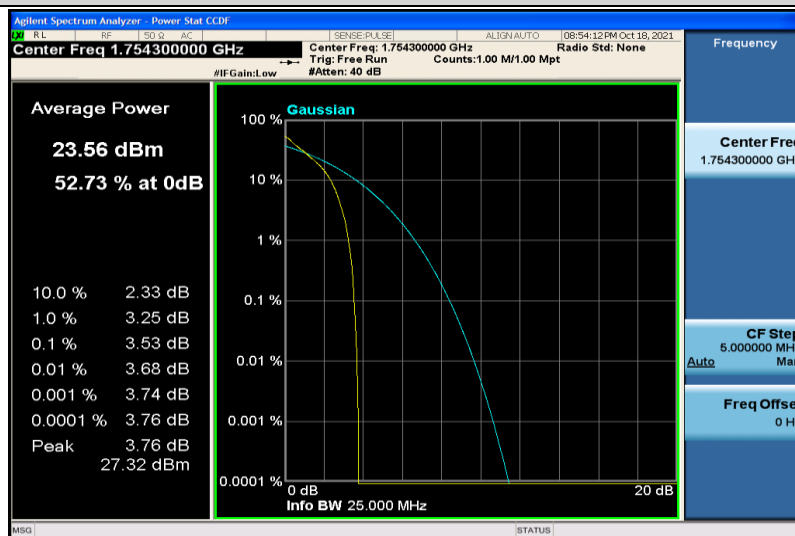

Band2-20MHz-16QAM-19100-100RB#0

Band4-1.4MHz-QPSK-19957-1RB#0

Band4-1.4MHz-QPSK-19957-6RB#0

Band4-1.4MHz-QPSK-20175-1RB#0

Band4-1.4MHz-QPSK-20175-6RB#0

Band4-1.4MHz-QPSK-20393-1RB#0

Band4-1.4MHz-QPSK-20393-6RB#0