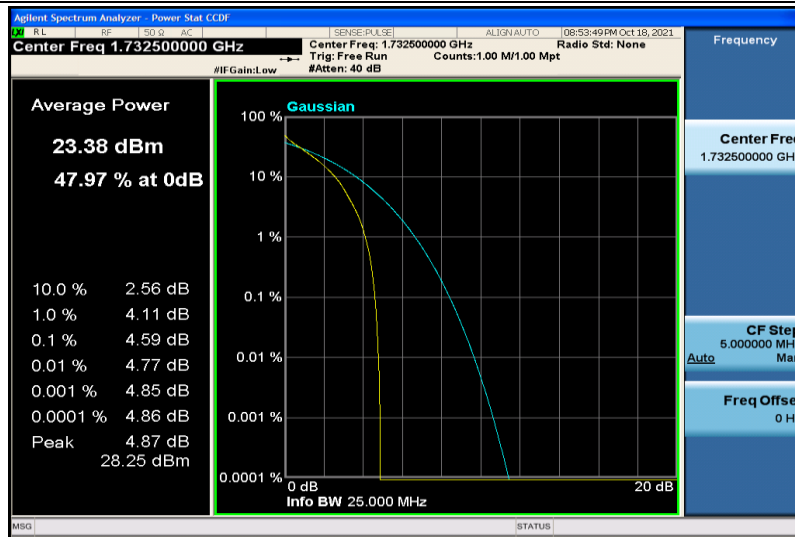

Band2-20MHz-16QAM-19100-100RB#0

Band4-1.4MHz-QPSK-19957-1RB#0

Band4-1.4MHz-QPSK-19957-6RB#0

Band4-1.4MHz-QPSK-20175-1RB#0

Band4-1.4MHz-QPSK-20175-6RB#0

Band4-1.4MHz-QPSK-20393-1RB#0

Band4-1.4MHz-QPSK-20393-6RB#0