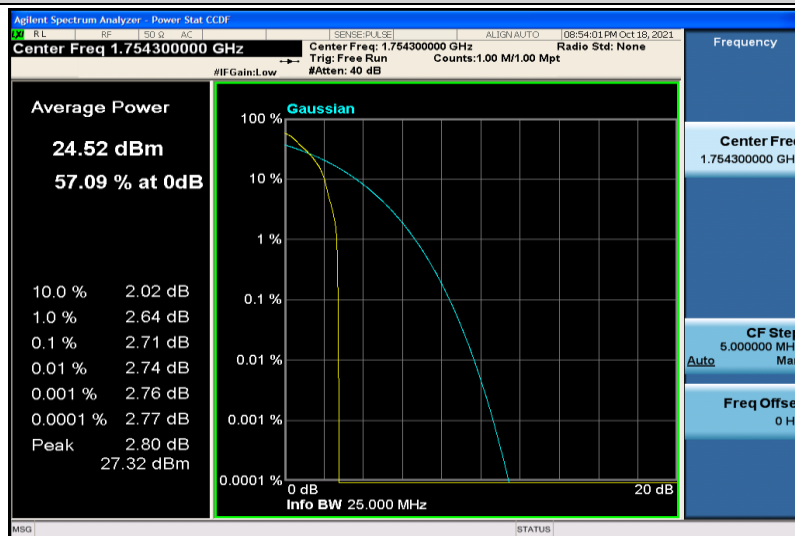

Band2-20MHz-16QAM-19100-100RB#0

Band4-1.4MHz-QPSK-19957-1RB#0

Band4-1.4MHz-QPSK-19957-6RB#0

Band4-1.4MHz-QPSK-20175-1RB#0

Band4-1.4MHz-QPSK-20175-6RB#0

Band4-1.4MHz-QPSK-20393-1RB#0

Band4-1.4MHz-QPSK-20393-6RB#0