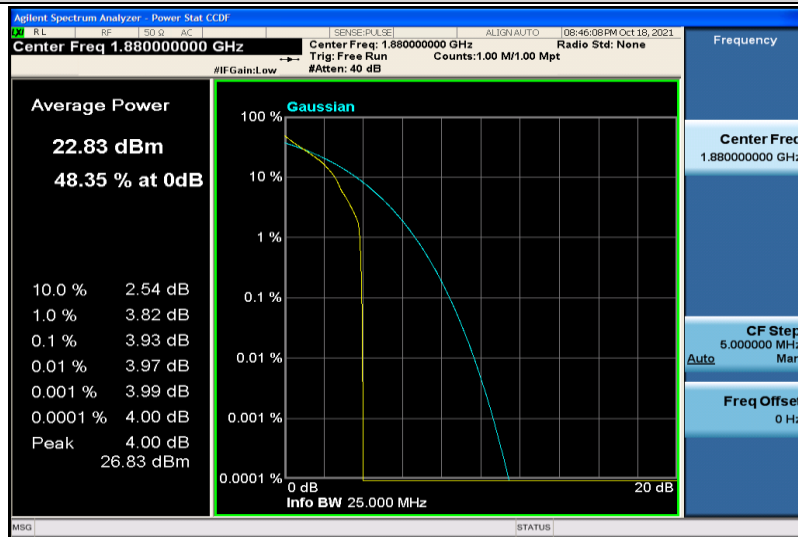

Band2-15MHz-16QAM-18900-75RB#0

Band2-15MHz-16QAM-19125-1RB#0

Band2-15MHz-16QAM-19125-75RB#0

Band2-20MHz-QPSK-18700-1RB#0

Band2-20MHz-QPSK-18700-100RB#0

Band2-20MHz-QPSK-18900-1RB#0

Band2-20MHz-QPSK-18900-100RB#0