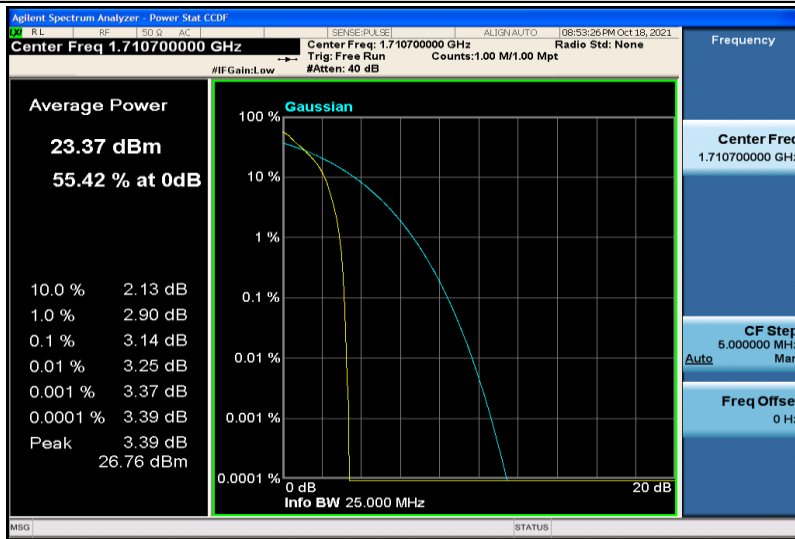

Band4-1.4MHz-QPSK-19957-1RB#0

Band4-1.4MHz-QPSK-19957-6RB#0