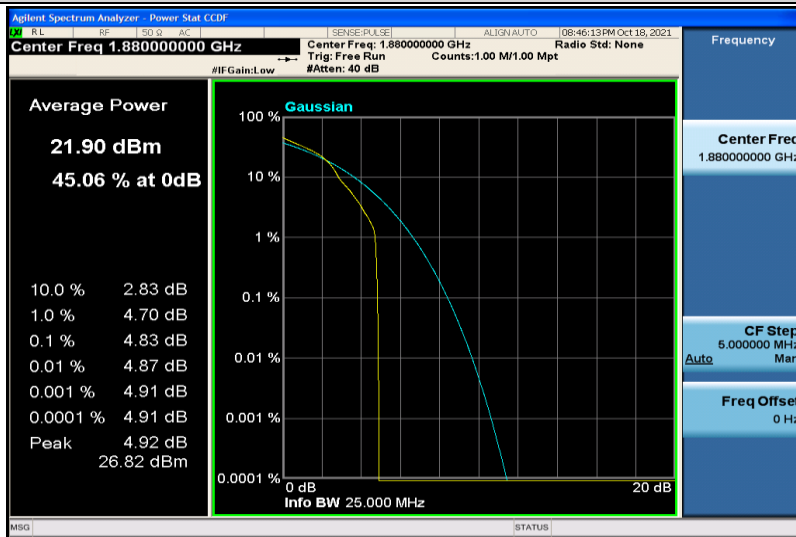

Band2-20MHz-QPSK-19100-1RB#0

Band2-20MHz-QPSK-19100-100RB#0

Band2-20MHz-16QAM-18700-1RB#0

Band2-20MHz-16QAM-18700-100RB#0

Band2-20MHz-16QAM-18900-1RB#0

Band2-20MHz-16QAM-18900-100RB#0

Band2-20MHz-16QAM-19100-1RB#0