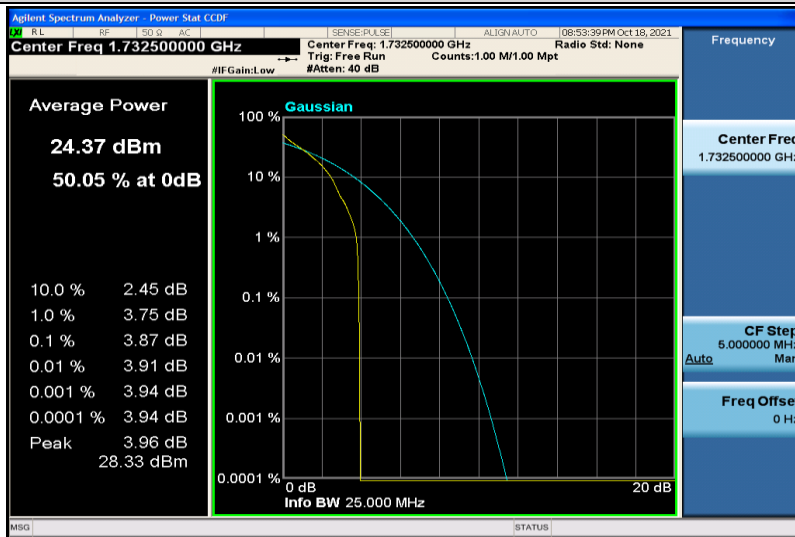

Band4-1.4MHz-QPSK-19957-6RB#0

Band4-1.4MHz-QPSK-20175-1RB#0