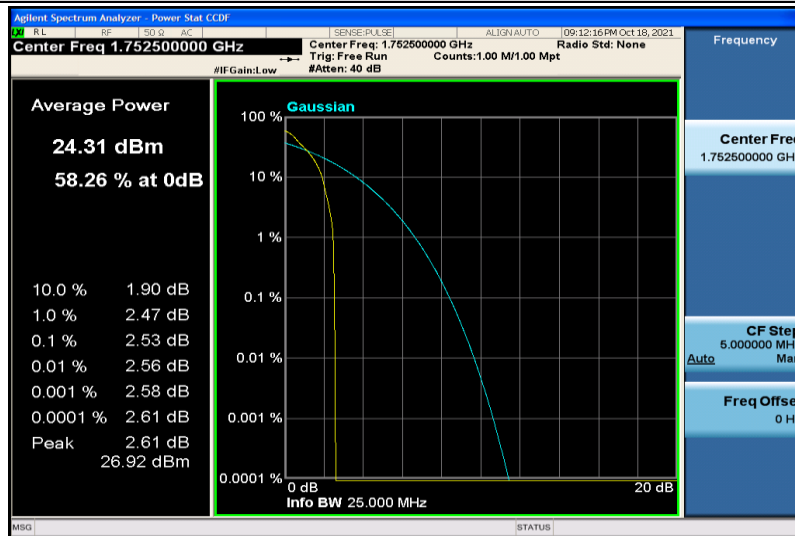

Band4-3MHz-16QAM-20175-15RB#0

Band4-3MHz-16QAM-20385-1RB#0

Band4-3MHz-16QAM-20385-15RB#0

Band4-5MHz-QPSK-19975-1RB#0

Band4-5MHz-QPSK-19975-25RB#0

Band4-5MHz-QPSK-20175-1RB#0

Band4-5MHz-QPSK-20175-25RB#0

Band4-5MHz-QPSK-20375-1RB#0