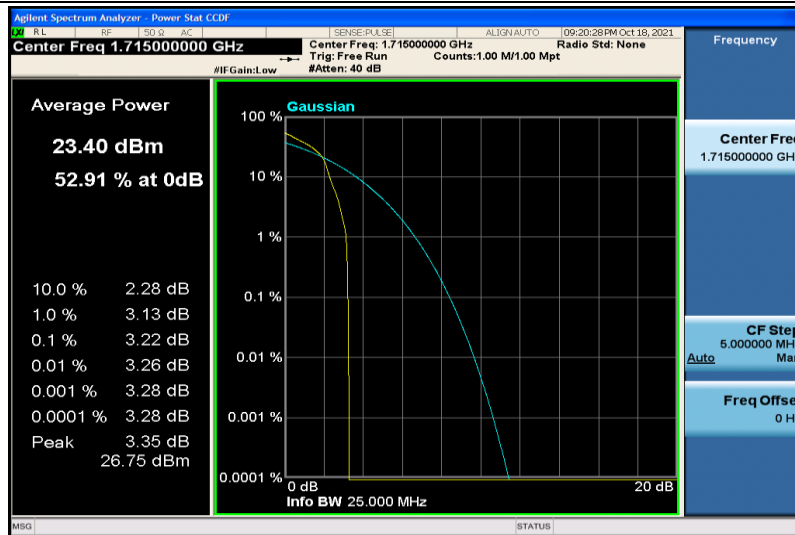

Band4-10MHz-QPSK-20000-50RB#0

Band4-10MHz-QPSK-20175-1RB#0

Band4-10MHz-QPSK-20175-50RB#0

Band4-10MHz-QPSK-20350-1RB#0

Band4-10MHz-QPSK-20350-50RB#0

Band4-10MHz-16QAM-20000-1RB#0

Band4-10MHz-16QAM-20000-50RB#0