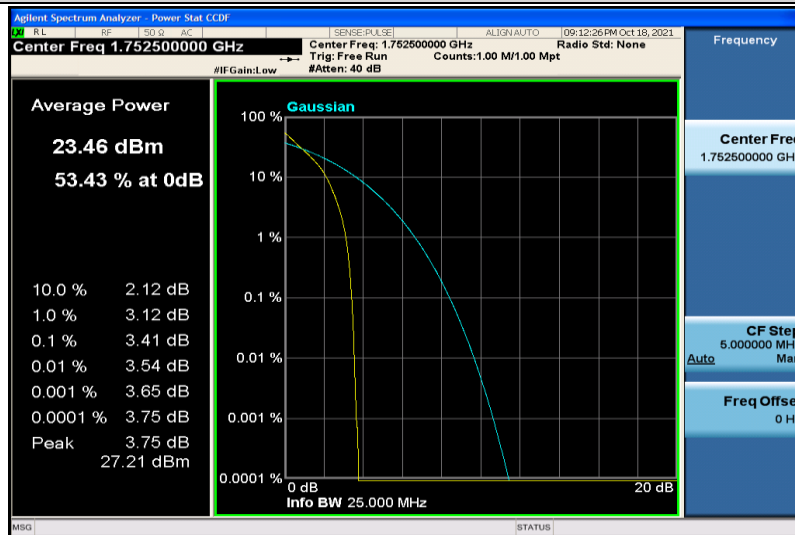

Band4-3MHz-16QAM-20175-15RB#0

Band4-3MHz-16QAM-20385-1RB#0

Band4-3MHz-16QAM-20385-15RB#0

Band4-5MHz-QPSK-19975-1RB#0

Band4-5MHz-QPSK-19975-25RB#0

Band4-5MHz-QPSK-20175-1RB#0

Band4-5MHz-QPSK-20175-25RB#0

Band4-5MHz-QPSK-20375-1RB#0