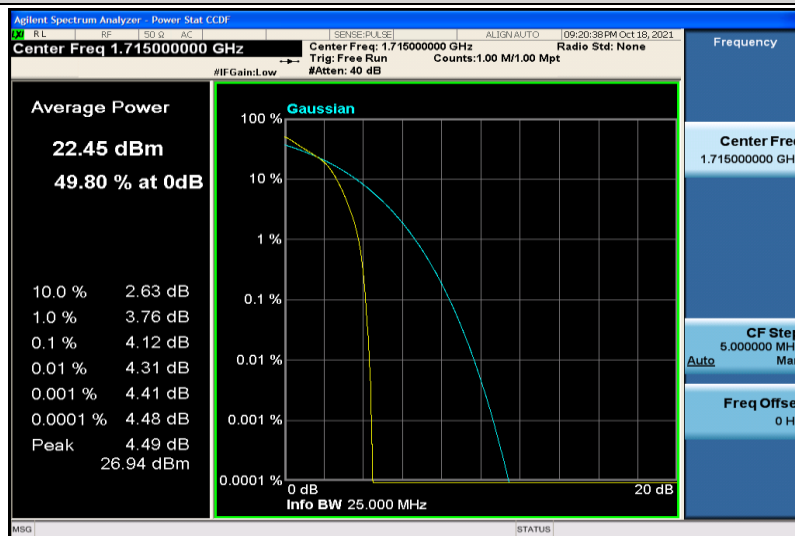

Band4-10MHz-QPSK-20000-50RB#0

Band4-10MHz-QPSK-20175-1RB#0

Band4-10MHz-QPSK-20175-50RB#0

Band4-10MHz-QPSK-20350-1RB#0

Band4-10MHz-QPSK-20350-50RB#0

Band4-10MHz-16QAM-20000-1RB#0

Band4-10MHz-16QAM-20000-50RB#0