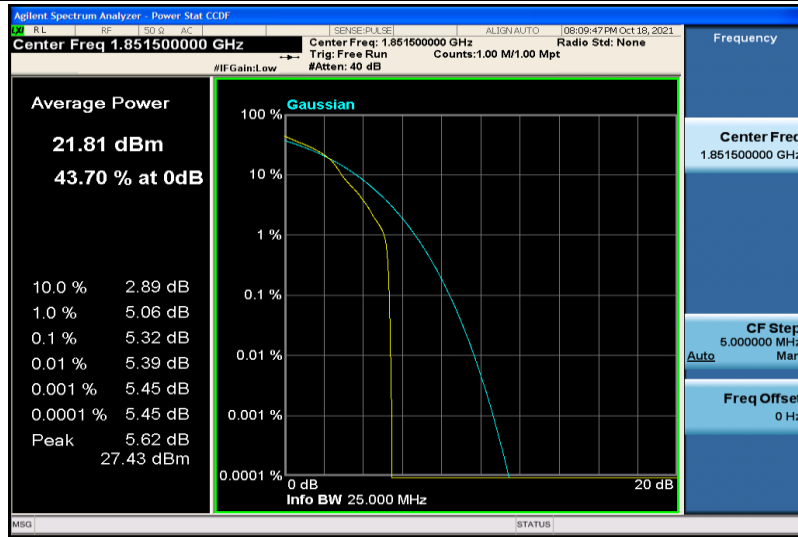

Band2-1.4MHz-16QAM-19193-6RB#0

Band2-3MHz-QPSK-18615-1RB#0

Band2-3MHz-QPSK-18615-15RB#0

Band2-3MHz-QPSK-18900-1RB#0

Band2-3MHz-QPSK-18900-15RB#0

Band2-3MHz-QPSK-19185-1RB#0

Band2-3MHz-QPSK-19185-15RB#0

Band2-3MHz-16QAM-18615-1RB#0