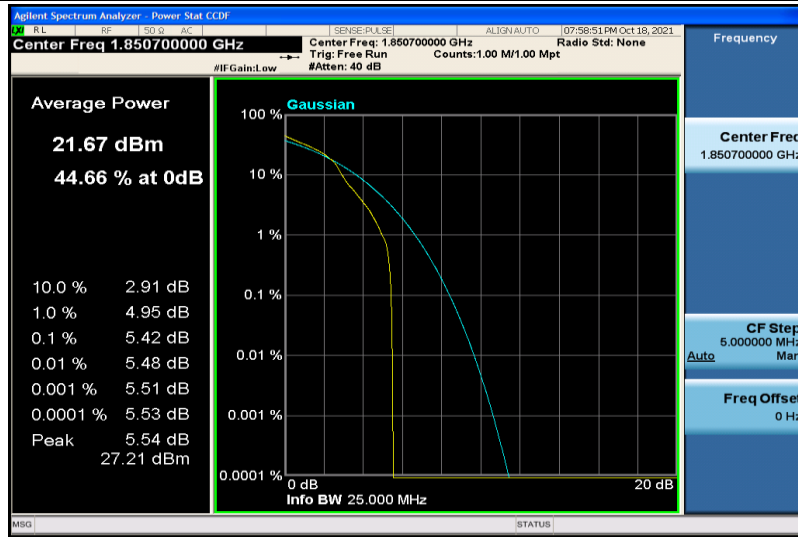

Band2-1.4MHz-16QAM-18607-1RB#0