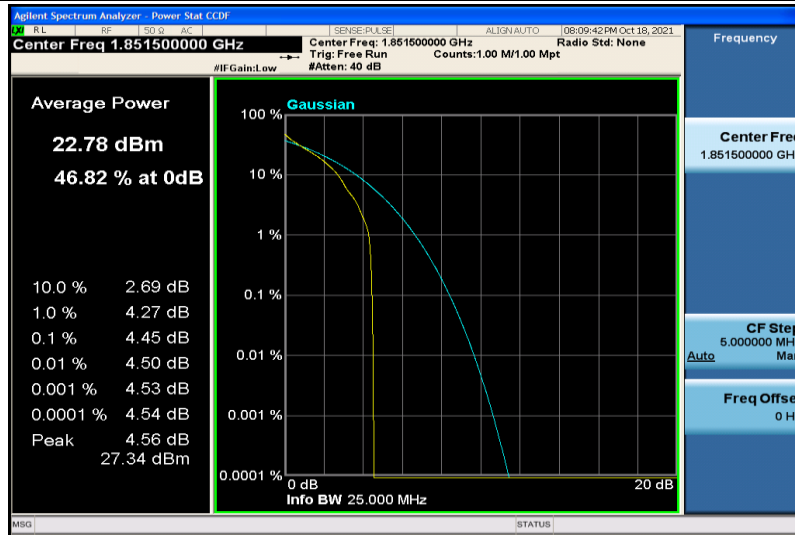

Band2-3MHz-QPSK-18615-1RB#0