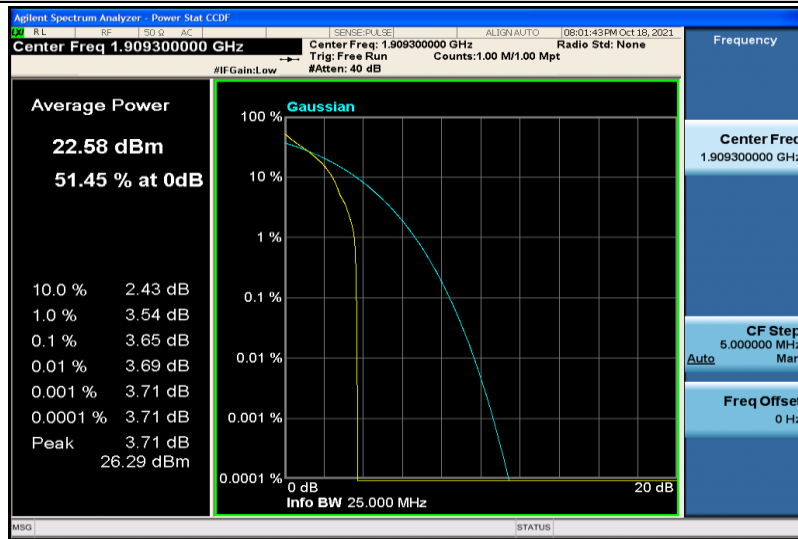

---

Band71	20MHz	16QAM	133372	1RB#0	5.47	13	PASS
Band71	20MHz	16QAM	133372	100RB#0	6.09	13	PASS

Test Graphs

Band2-1.4MHz-QPSK-18607-1RB#0

Band2-1.4MHz-QPSK-18607-6RB#0

Band2-1.4MHz-QPSK-18900-1RB#0

Band2-1.4MHz-QPSK-18900-6RB#0