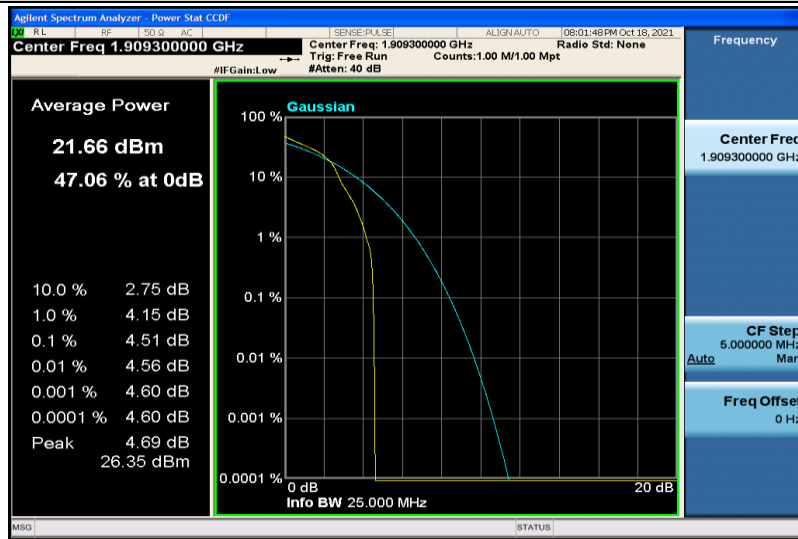

Band2-1.4MHz-QPSK-19193-1RB#0

Band2-1.4MHz-QPSK-19193-6RB#0

Band2-1.4MHz-16QAM-18607-1RB#0

Band2-1.4MHz-16QAM-18607-6RB#0

Band2-1.4MHz-16QAM-18900-1RB#0

Band2-1.4MHz-16QAM-18900-6RB#0

Band2-1.4MHz-16QAM-19193-1RB#0