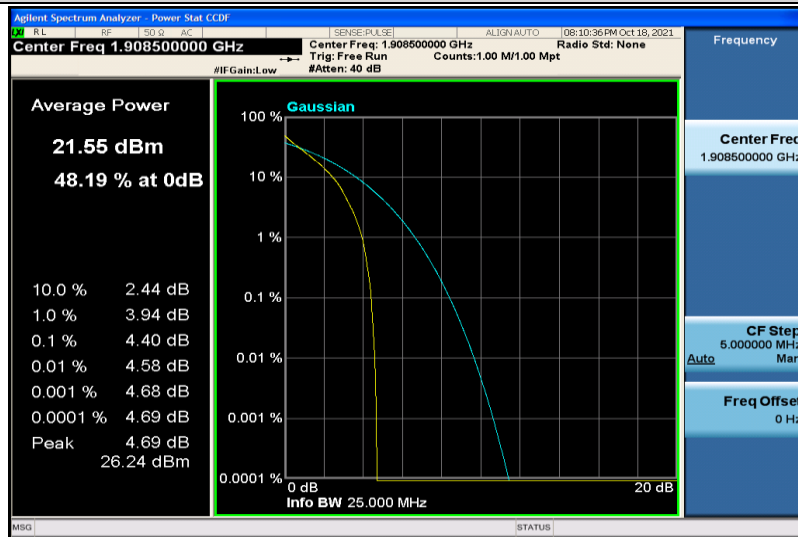

Band2-1.4MHz-16QAM-19193-6RB#0

Band2-3MHz-QPSK-18615-1RB#0

Band2-3MHz-QPSK-18615-15RB#0

Band2-3MHz-QPSK-18900-1RB#0

Band2-3MHz-QPSK-18900-15RB#0

Band2-3MHz-QPSK-19185-1RB#0

Band2-3MHz-QPSK-19185-15RB#0

Band2-3MHz-16QAM-18615-1RB#0