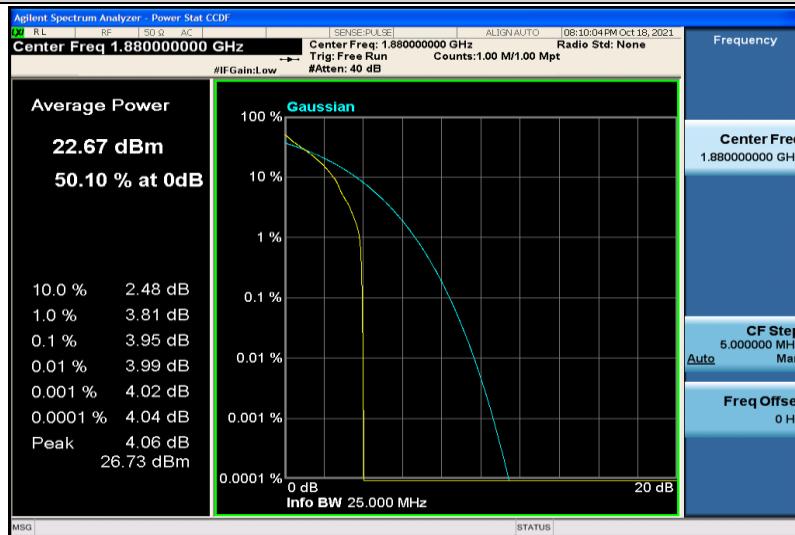

Band2-3MHz-QPSK-18900-1RB#0