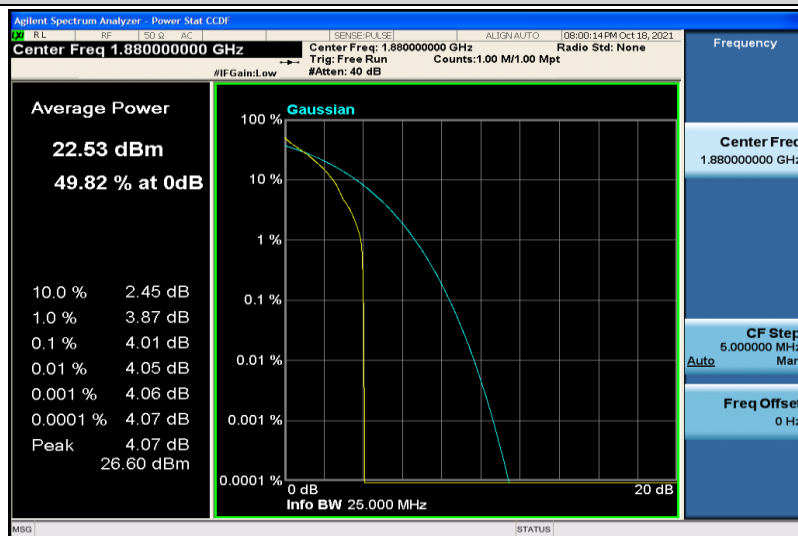

---

Band71	20MHz	16QAM	133372	1RB#0	5.47	13	PASS
Band71	20MHz	16QAM	133372	100RB#0	6.09	13	PASS

Test Graphs

Band2-1.4MHz-QPSK-18607-1RB#0

Band2-1.4MHz-QPSK-18607-6RB#0

Band2-1.4MHz-QPSK-18900-1RB#0

Band2-1.4MHz-QPSK-18900-6RB#0