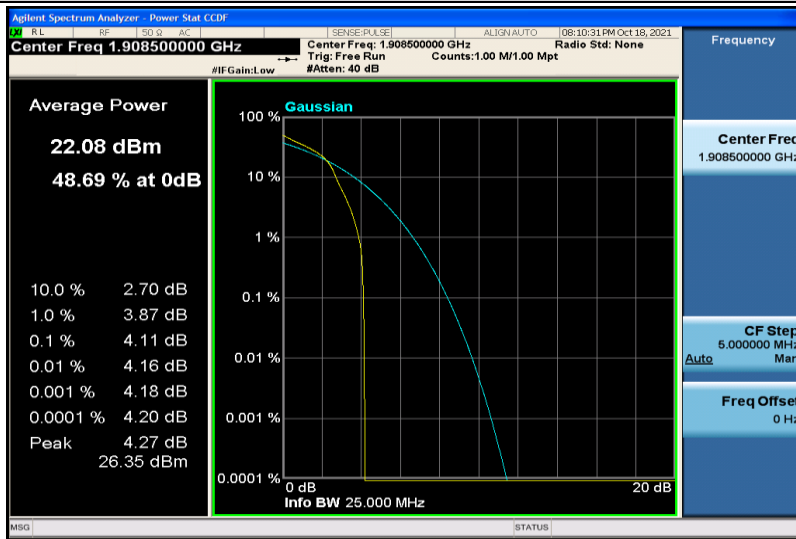

Band2-3MHz-16QAM-19185-1RB#0