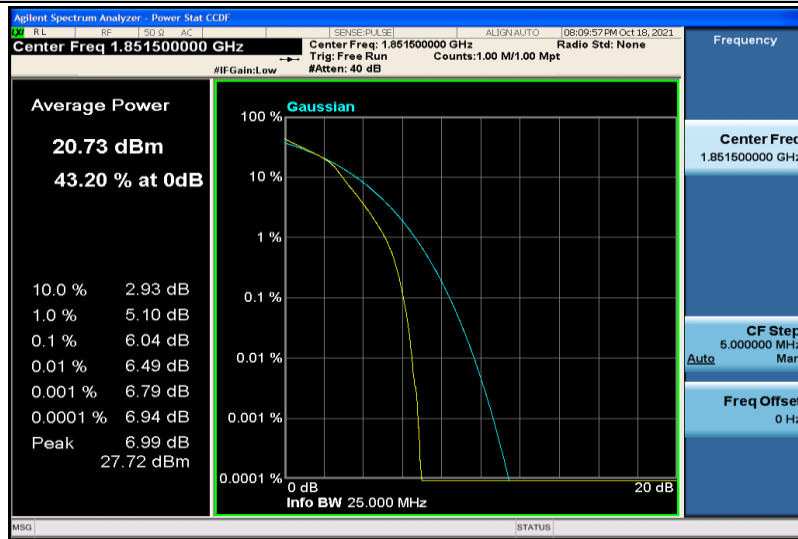

Band2-1.4MHz-16QAM-19193-6RB#0

Band2-3MHz-QPSK-18615-1RB#0

Band2-3MHz-QPSK-18615-15RB#0

Band2-3MHz-QPSK-18900-1RB#0

Band2-3MHz-QPSK-18900-15RB#0

Band2-3MHz-QPSK-19185-1RB#0

Band2-3MHz-QPSK-19185-15RB#0

Band2-3MHz-16QAM-18615-1RB#0