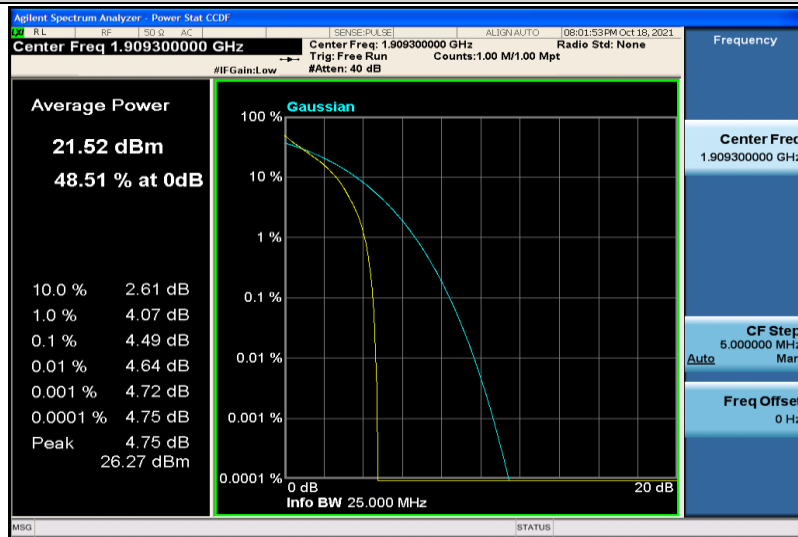

Band2-1.4MHz-QPSK-19193-6RB#0