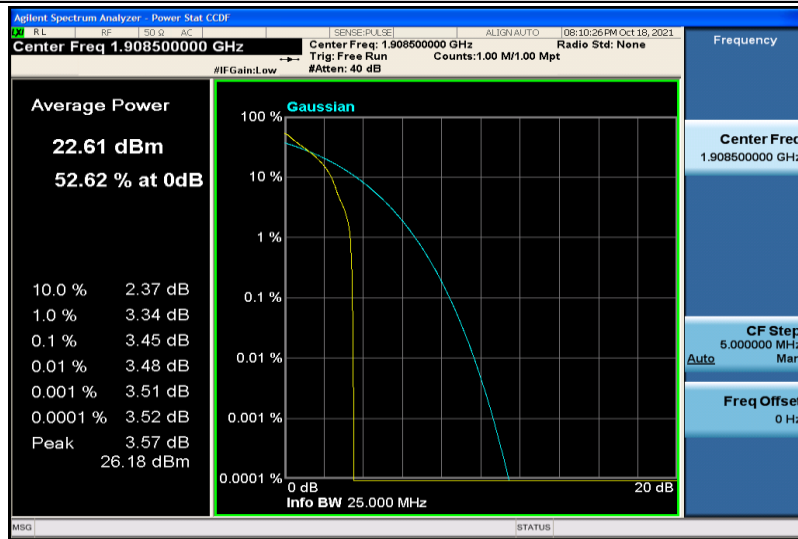

Band2-1.4MHz-16QAM-19193-6RB#0

Band2-3MHz-QPSK-18615-1RB#0

Band2-3MHz-QPSK-18615-15RB#0

Band2-3MHz-QPSK-18900-1RB#0

Band2-3MHz-QPSK-18900-15RB#0

Band2-3MHz-QPSK-19185-1RB#0

Band2-3MHz-QPSK-19185-15RB#0

Band2-3MHz-16QAM-18615-1RB#0