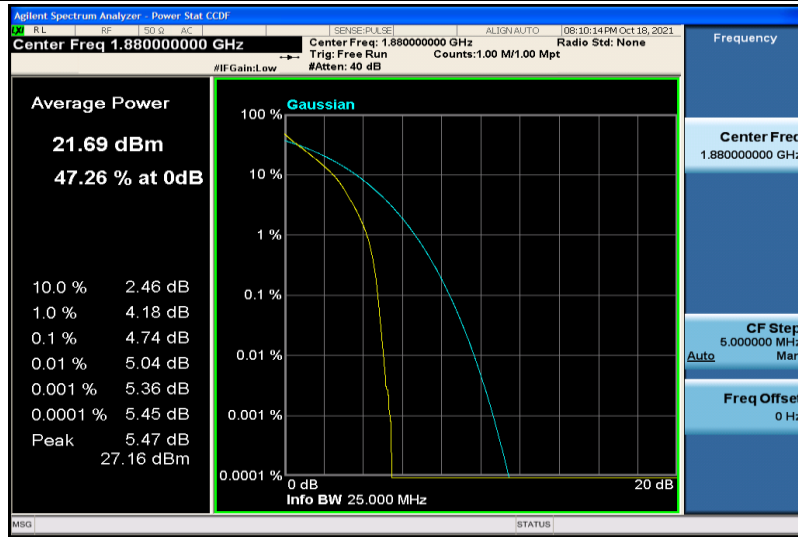

Band2-1.4MHz-16QAM-19193-6RB#0

Band2-3MHz-QPSK-18615-1RB#0

Band2-3MHz-QPSK-18615-15RB#0

Band2-3MHz-QPSK-18900-1RB#0

Band2-3MHz-QPSK-18900-15RB#0

Band2-3MHz-QPSK-19185-1RB#0

Band2-3MHz-QPSK-19185-15RB#0

Band2-3MHz-16QAM-18615-1RB#0