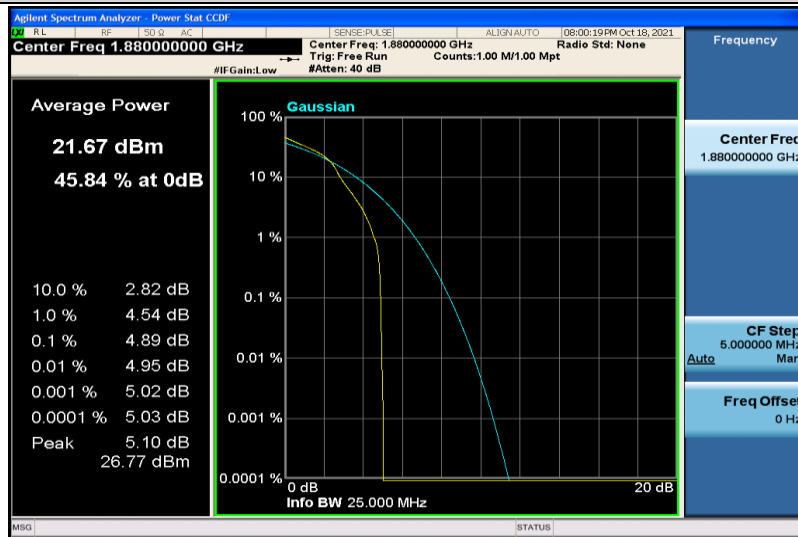

Band2-1.4MHz-QPSK-19193-1RB#0

Band2-1.4MHz-QPSK-19193-6RB#0

Band2-1.4MHz-16QAM-18607-1RB#0

Band2-1.4MHz-16QAM-18607-6RB#0

Band2-1.4MHz-16QAM-18900-1RB#0

Band2-1.4MHz-16QAM-18900-6RB#0

Band2-1.4MHz-16QAM-19193-1RB#0