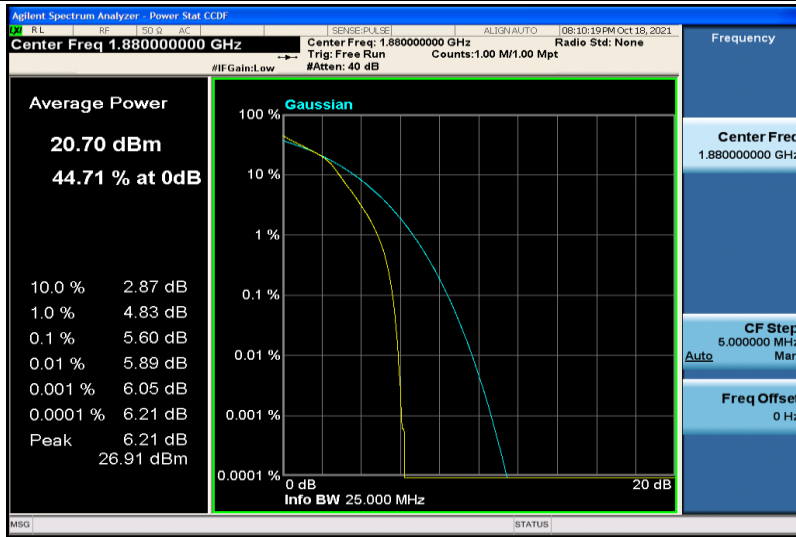

Band2-3MHz-16QAM-18900-15RB#0