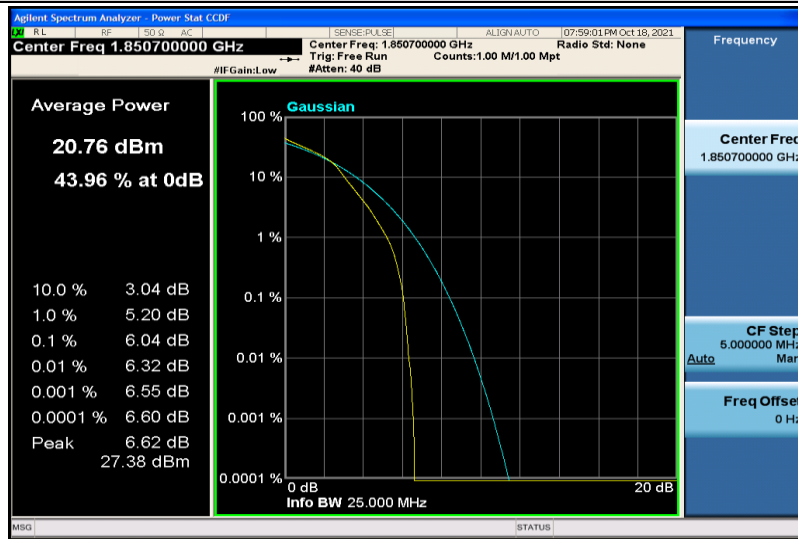

Band2-1.4MHz-16QAM-18607-6RB#0