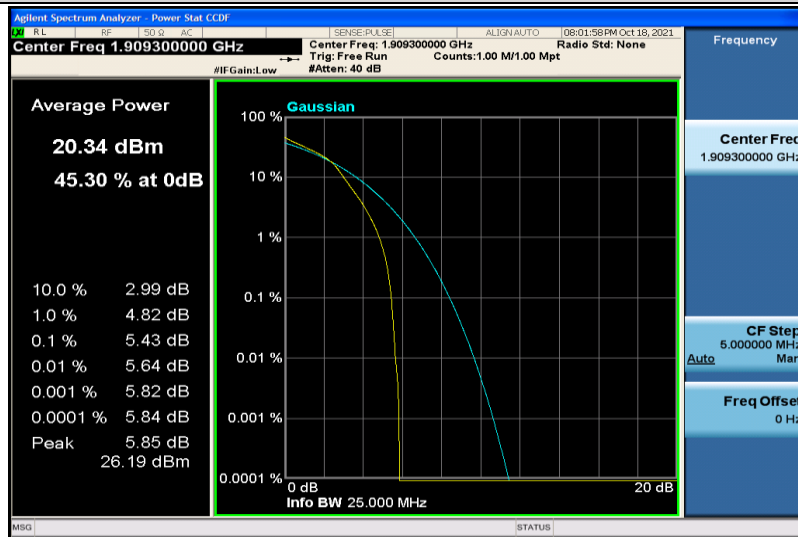

Band2-1.4MHz-QPSK-19193-1RB#0

Band2-1.4MHz-QPSK-19193-6RB#0

Band2-1.4MHz-16QAM-18607-1RB#0

Band2-1.4MHz-16QAM-18607-6RB#0

Band2-1.4MHz-16QAM-18900-1RB#0

Band2-1.4MHz-16QAM-18900-6RB#0

Band2-1.4MHz-16QAM-19193-1RB#0