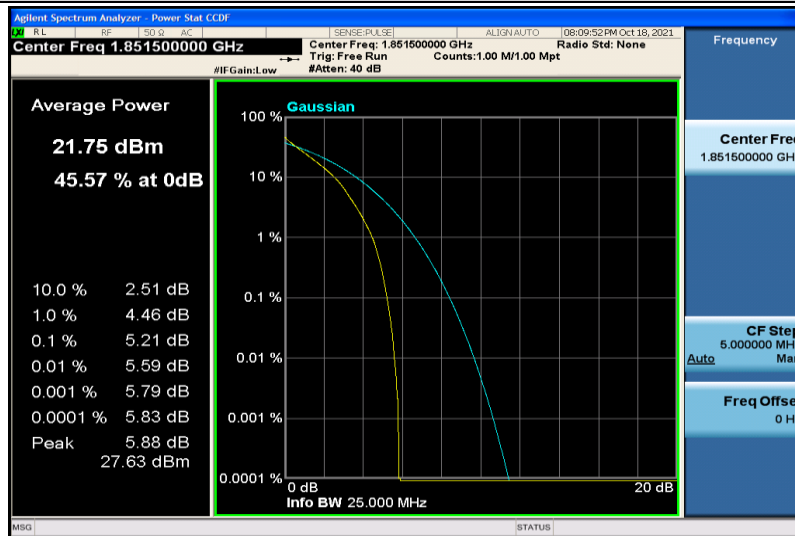

Band2-3MHz-QPSK-18615-15RB#0