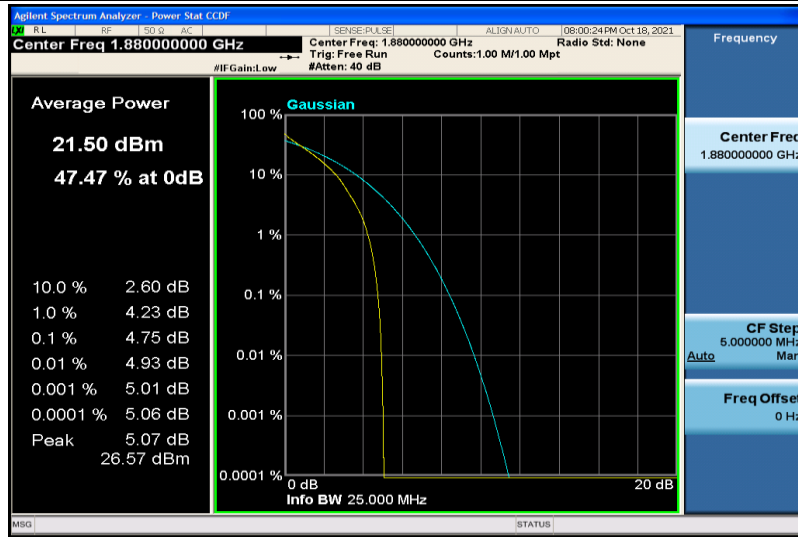

---

Band71	20MHz	16QAM	133372	1RB#0	5.47	13	PASS
Band71	20MHz	16QAM	133372	100RB#0	6.09	13	PASS

Test Graphs

Band2-1.4MHz-QPSK-18607-1RB#0

Band2-1.4MHz-QPSK-18607-6RB#0

Band2-1.4MHz-QPSK-18900-1RB#0

Band2-1.4MHz-QPSK-18900-6RB#0