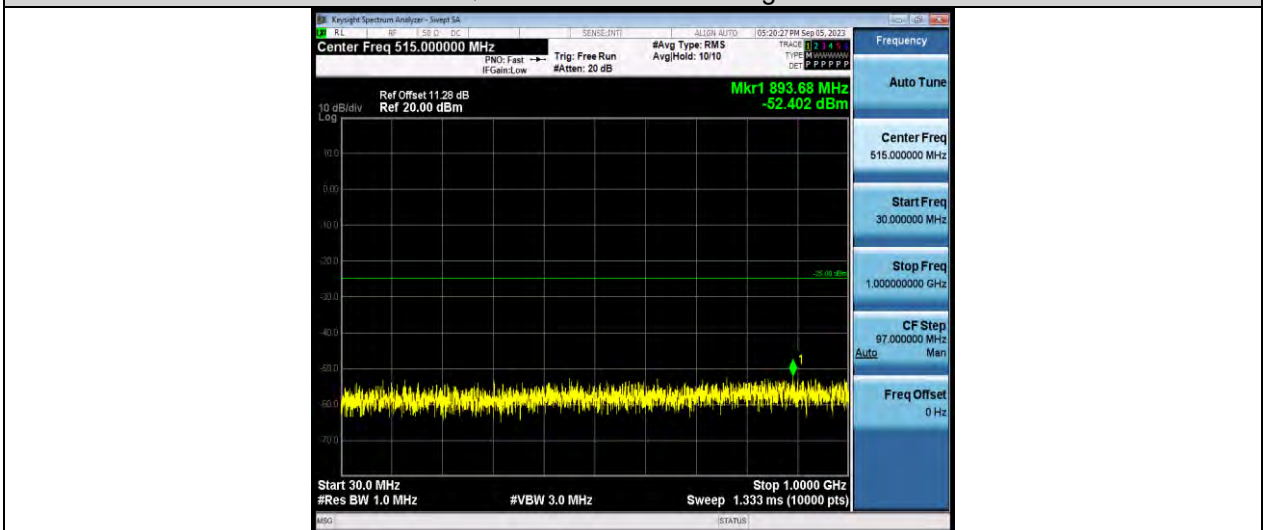

Test Graphs

BUREAU VERITAS

Test Report No.: W7L-P23070009RF03

Band7-5MHz-QPSK-21100-1RB#0-Range2:1000~27000MHz

Band7-5MHz-QPSK-21425-1RB#0-Range1:30~1000MHz

Band7-5MHz-QPSK-21425-1RB#0-Range2:1000~27000MHz