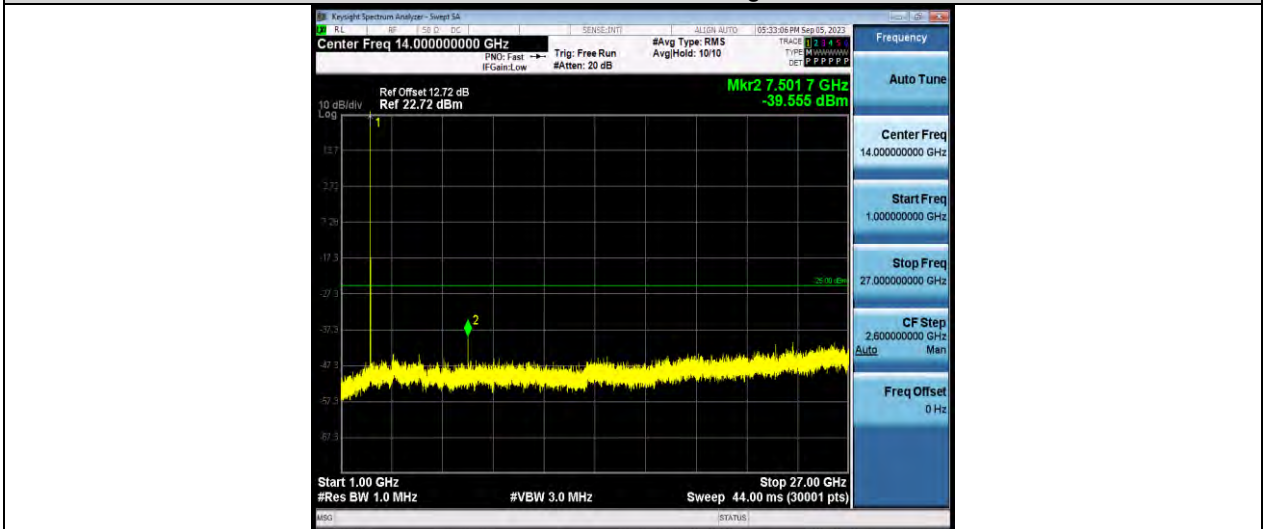

BUREAU VERITAS

Test Report No.: W7L-P23070009RF03

Band7-10MHz-QPSK-20800-1RB#0-Range1:30~1000MHz

Band7-10MHz-QPSK-20800-1RB#0-Range2:1000~27000MHz

Band7-10MHz-QPSK-21100-1RB#0-Range1:30~1000MHz

BUREAU VERITAS