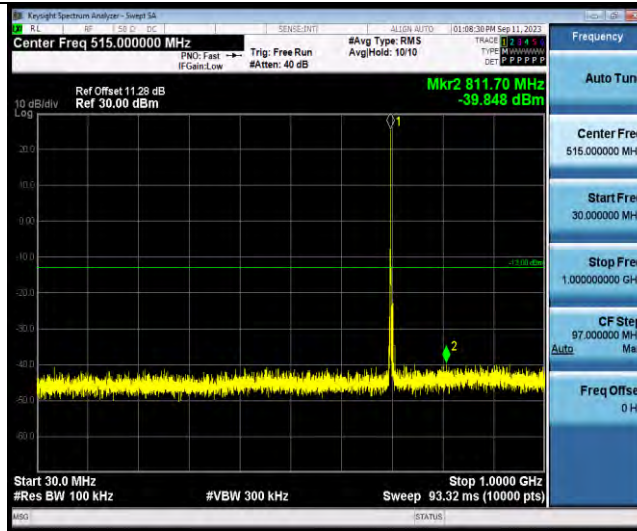

Band12-5MHz-QPSK-23035-1RB#0-Range1:30~1000MHz

Band12-5MHz-QPSK-23035-1RB#0-Range2:1000~1000MHz

Band12-5MHz-QPSK-23095-1RB#0-Range1:30~1000MHz

BUREAU VERITAS

Test Report No.: W7L-P23070009RF03

Band12-5MHz-QPSK-23095-1RB#0-Range2:1000~1000MHz