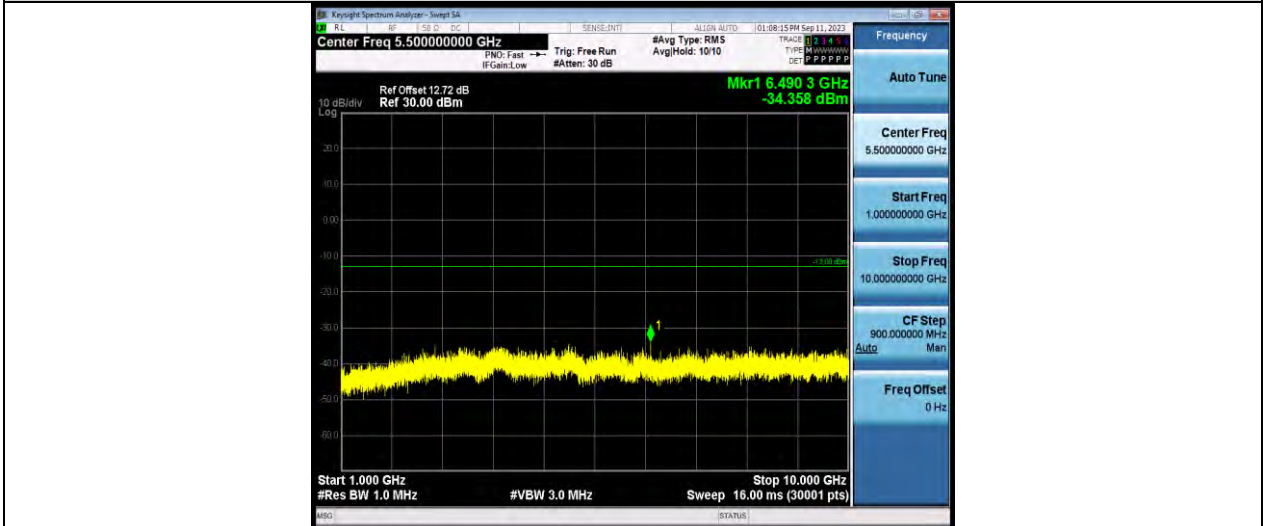

Band12-3MHz-QPSK-23165-1RB#0-Range1:30~1000MHz