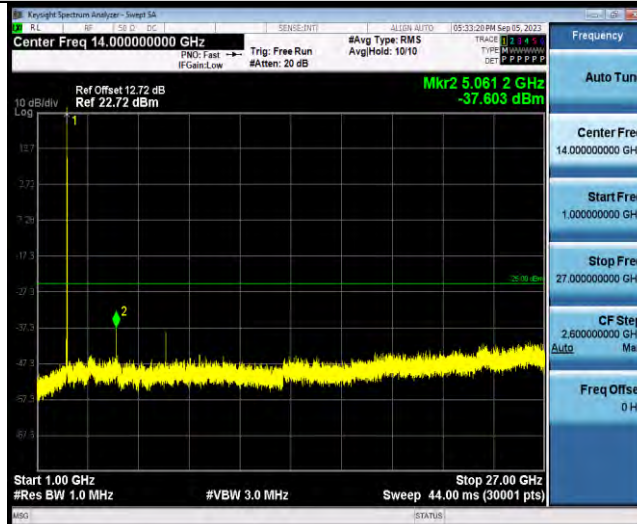

Band7-10MHz-QPSK-21400-1RB#0-Range1:30~1000MHz