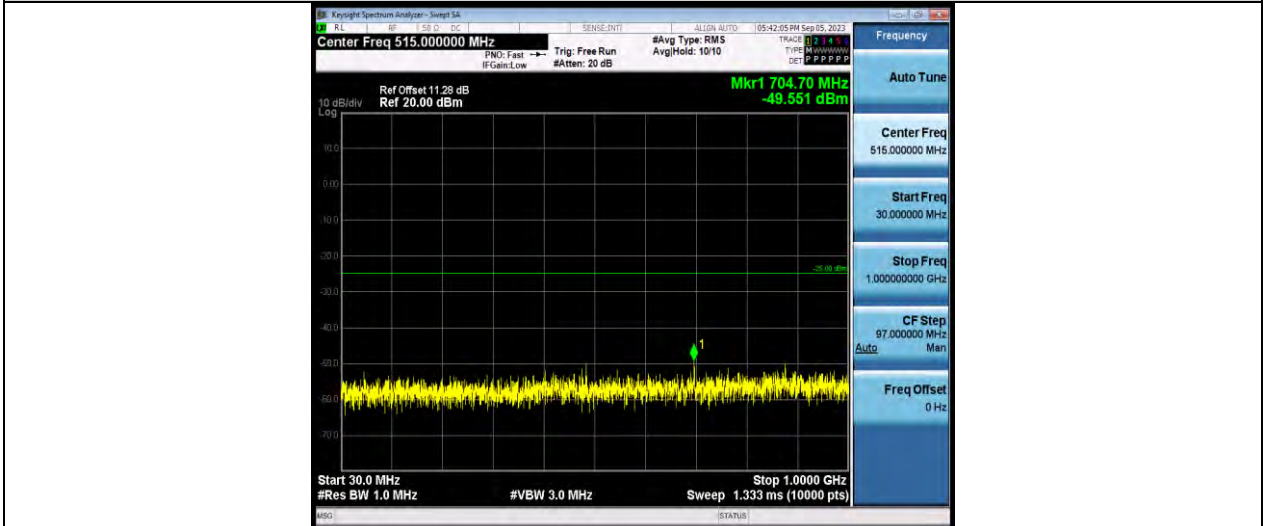

Band7-15MHz-QPSK-20825-1RB#0-Range2:1000~27000MHz