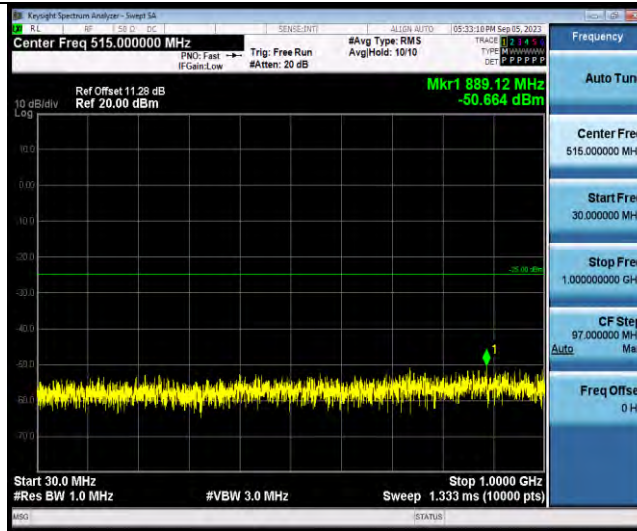

BUREAU VERITAS

Test Report No.: W7L-P23070009RF03

Band7-10MHz-QPSK-21100-1RB#0-Range2:1000~27000MHz