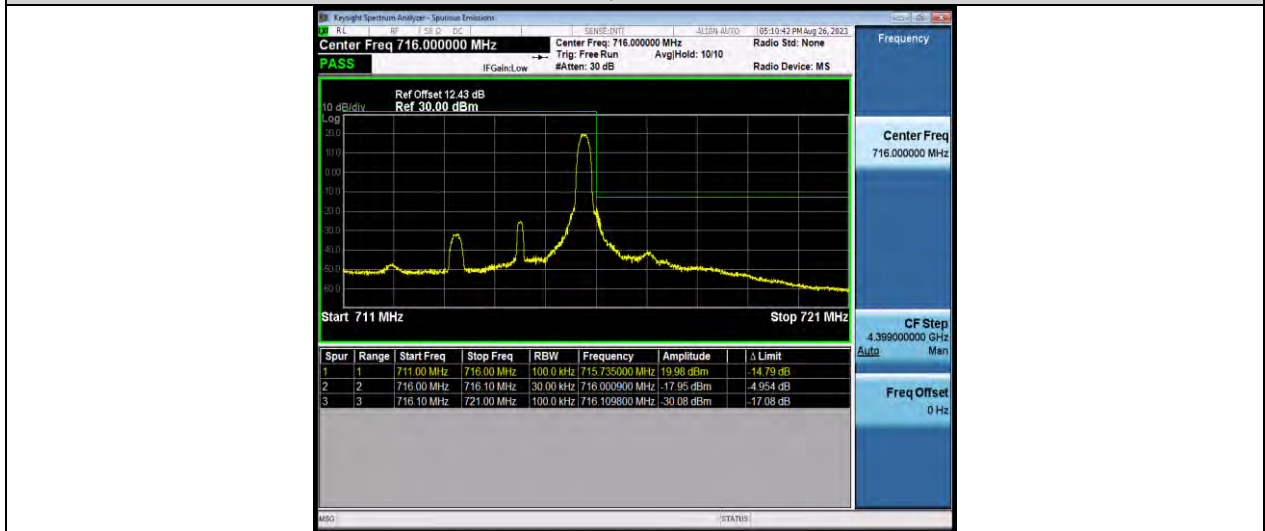

Band12-1.4MHz-16QAM-23173-1RB#5

Band12-1.4MHz-16QAM-23173-6RB#0

Band12-3MHz-QPSK-23025-1RB#0

BUREAU VERITAS

Test Report No.: W7L-P23070009RF03

Band12-3MHz-QPSK-23025-15RB#0

Band12-3MHz-QPSK-23165-1RB#14

Band12-3MHz-QPSK-23165-15RB#0