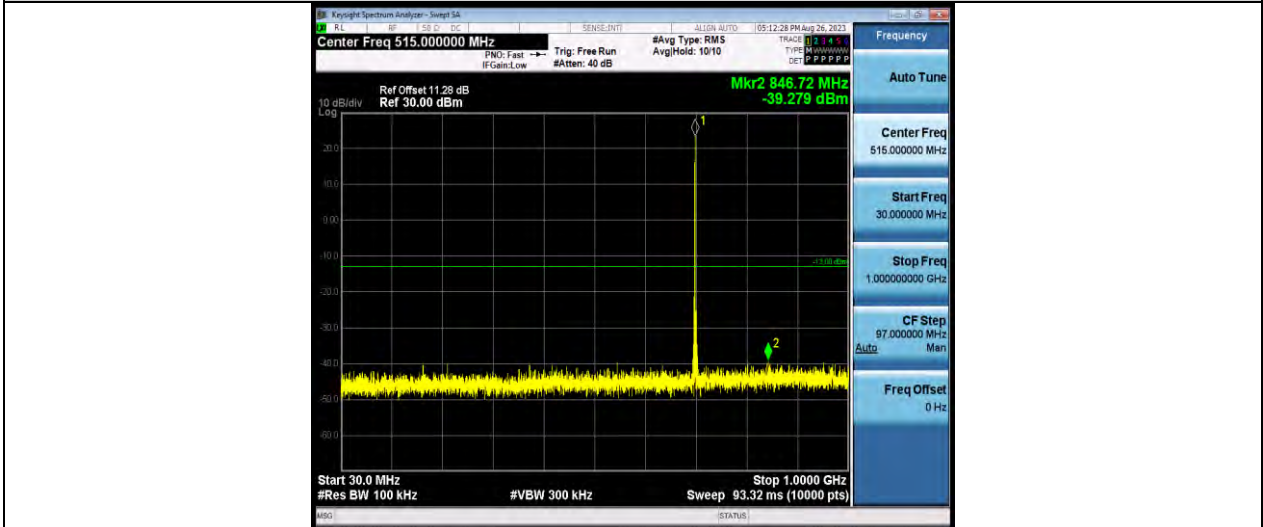

Band12-3MHz-QPSK-23165-1RB#0-Range2:1000~10000MHz