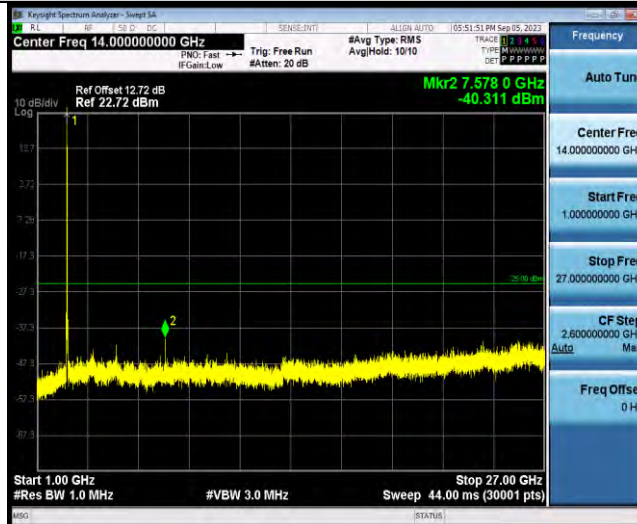

Band7-20MHz-QPSK-21100-1RB#0-Range1:30~1000MHz

BUREAU VERITAS

Test Report No.: W7L-P23070009RF03

Band7-20MHz-QPSK-21100-1RB#0-Range2:1000~27000MHz

Band7-20MHz-QPSK-21350-1RB#0-Range1:30~1000MHz

Band7-20MHz-QPSK-21350-1RB#0-Range2:1000~27000MHz