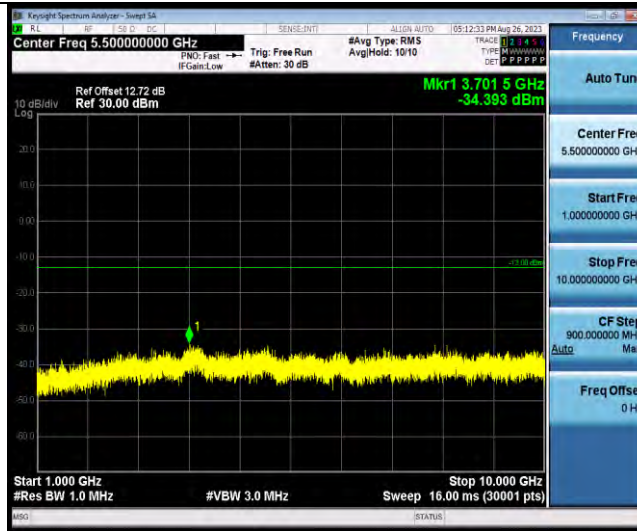

Test Report No.: W7L-P23070009RF03

Band12-3MHz-QPSK-23095-1RB#0-Range2:1000~10000MHz

Band12-3MHz-QPSK-23165-1RB#0-Range1:30~1000MHz

Band12-3MHz-QPSK-23165-1RB#0-Range2:1000~10000MHz

BUREAU VERITAS

Test Report No.: W7L-P23070009RF03