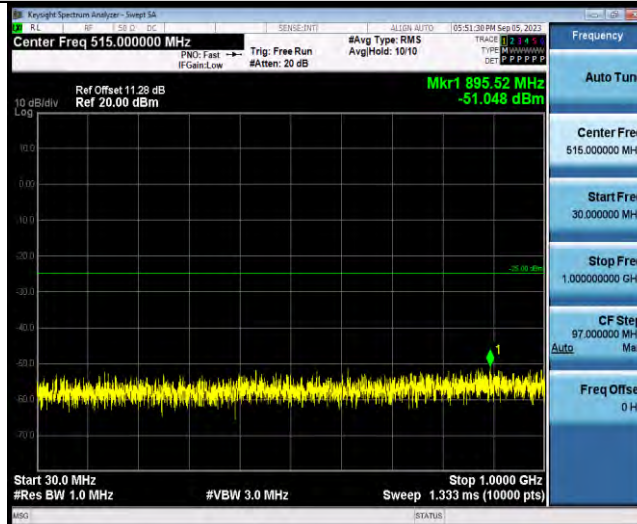

Band7-15MHz-QPSK-21375-1RB#0-Range1:30~1000MHz

Band7-15MHz-QPSK-21375-1RB#0-Range2:1000~27000MHz

BUREAU VERITAS

Test Report No.: W7L-P23070009RF03

Band7-20MHz-QPSK-20850-1RB#0-Range1:30~1000MHz

Band7-20MHz-QPSK-20850-1RB#0-Range2:1000~27000MHz