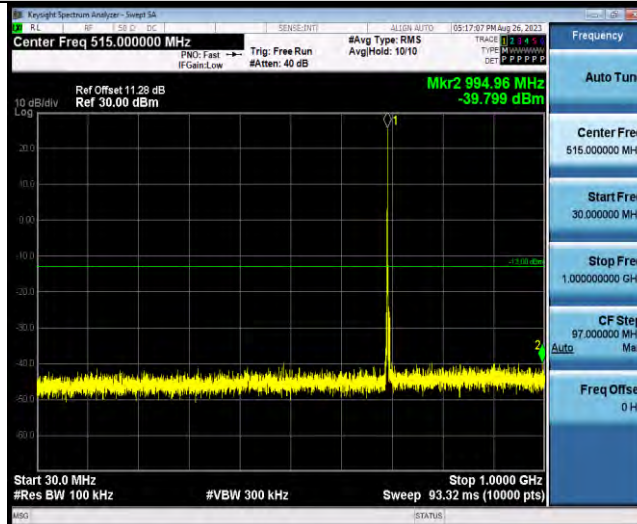

Band12-5MHz-QPSK-23035-1RB#0-Range2:1000~1000MHz