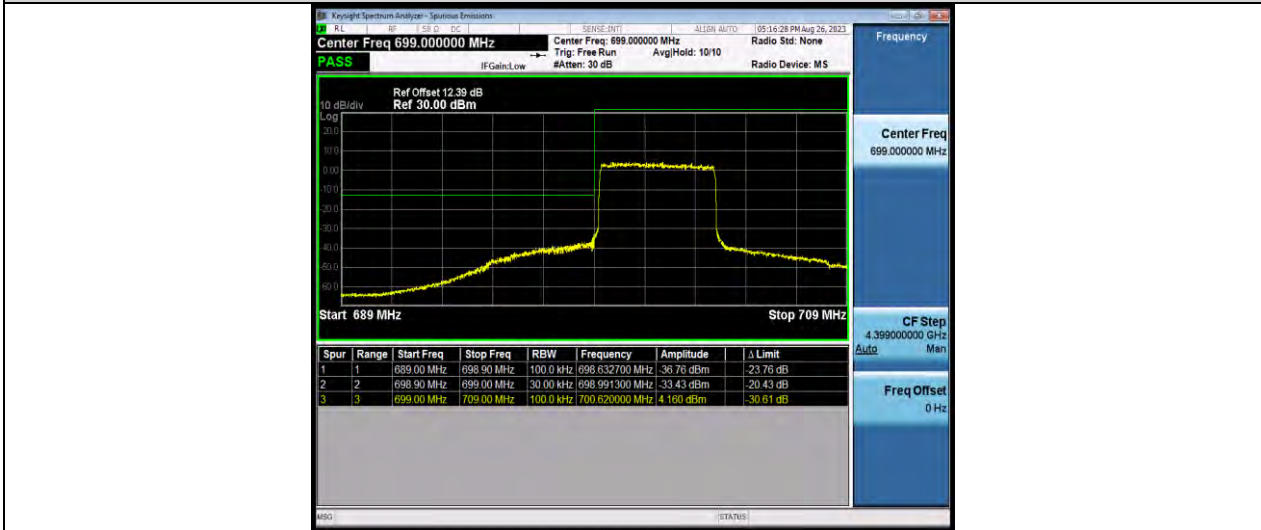

Band12-5MHz-16QAM-23155-1RB#24