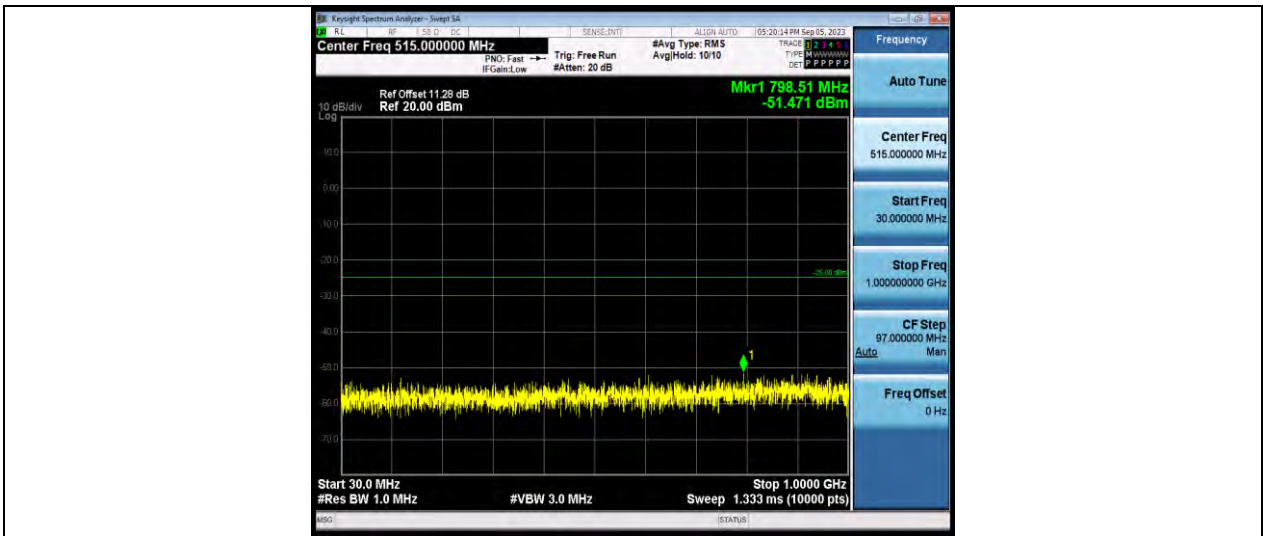

BUREAU VERITAS

Test Report No.: W7L-P23070009RF03

Band7-5MHz-QPSK-21100-1RB#0-Range2:1000~27000MHz