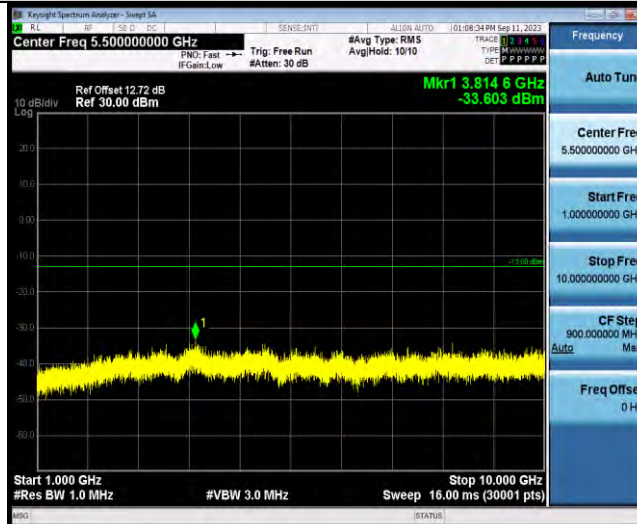

Band12-5MHz-QPSK-23035-1RB#0-Range1:30~1000MHz

Band12-5MHz-QPSK-23035-1RB#0-Range2:1000~1000MHz

Band12-5MHz-QPSK-23095-1RB#0-Range1:30~1000MHz

BUREAU VERITAS

Test Report No.: W7L-P23070009RF03

Band12-5MHz-QPSK-23095-1RB#0-Range2:1000~1000MHz