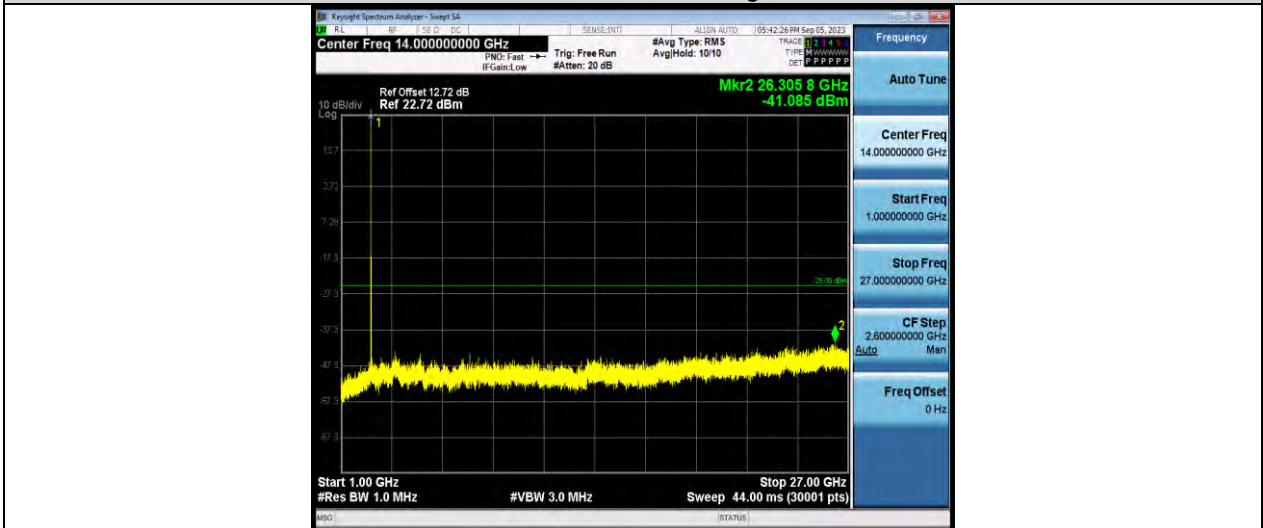

Band7-15MHz-QPSK-20825-1RB#0-Range1:30~1000MHz

Band7-15MHz-QPSK-20825-1RB#0-Range2:1000~27000MHz

Band7-15MHz-QPSK-21100-1RB#0-Range1:30~1000MHz

BUREAU VERITAS

Test Report No.: W7L-P23070009RF03

Band7-15MHz-QPSK-21100-1RB#0-Range2:1000~27000MHz