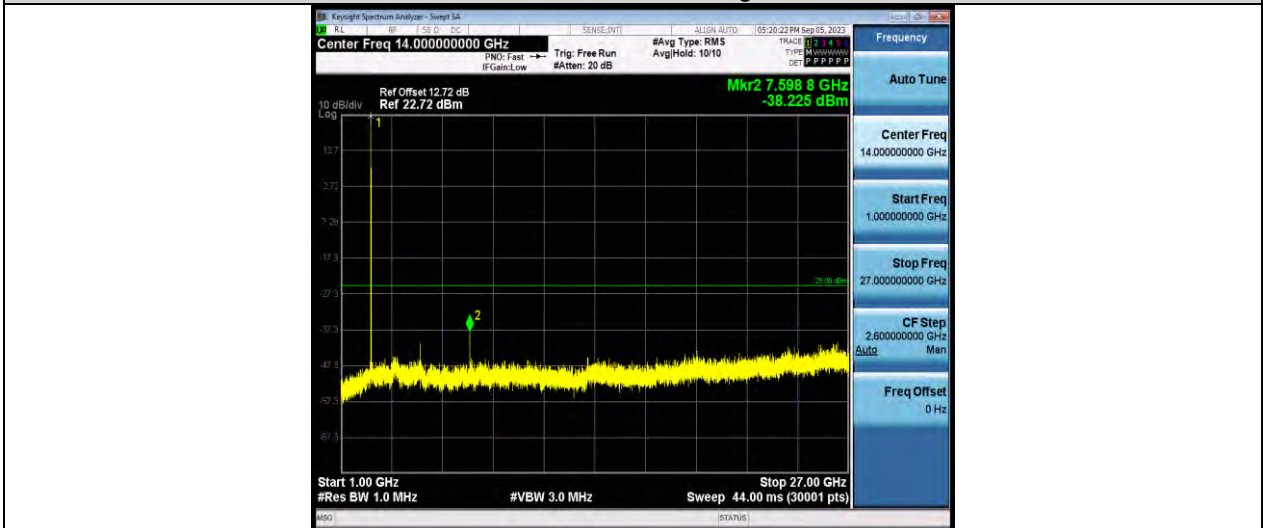

Test Graphs

BUREAU VERITAS

Test Report No.: W7L-P23070009RF03

Band7-5MHz-QPSK-21100-1RB#0-Range2:1000~27000MHz

Band7-5MHz-QPSK-21425-1RB#0-Range1:30~1000MHz

Band7-5MHz-QPSK-21425-1RB#0-Range2:1000~27000MHz