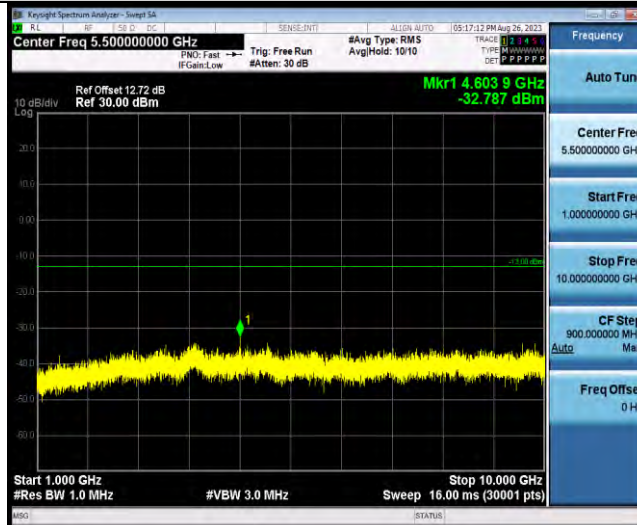

Band12-5MHz-QPSK-23095-1RB#0-Range1:30~1000MHz