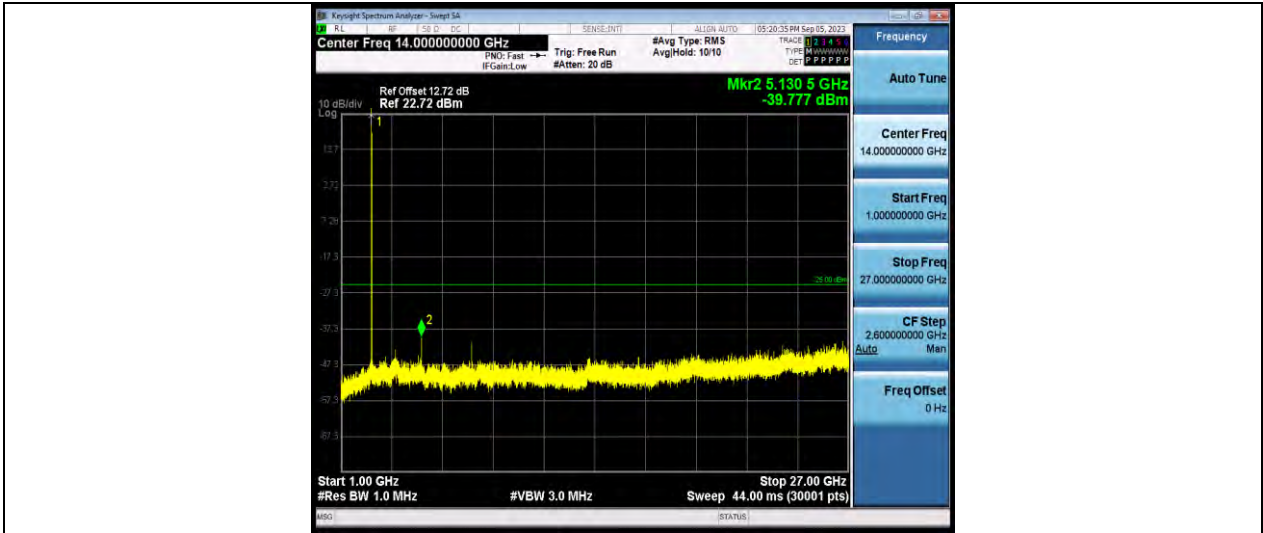

BUREAU VERITAS

Test Report No.: W7L-P23070009RF03

Band7-10MHz-QPSK-20800-1RB#0-Range1:30~1000MHz