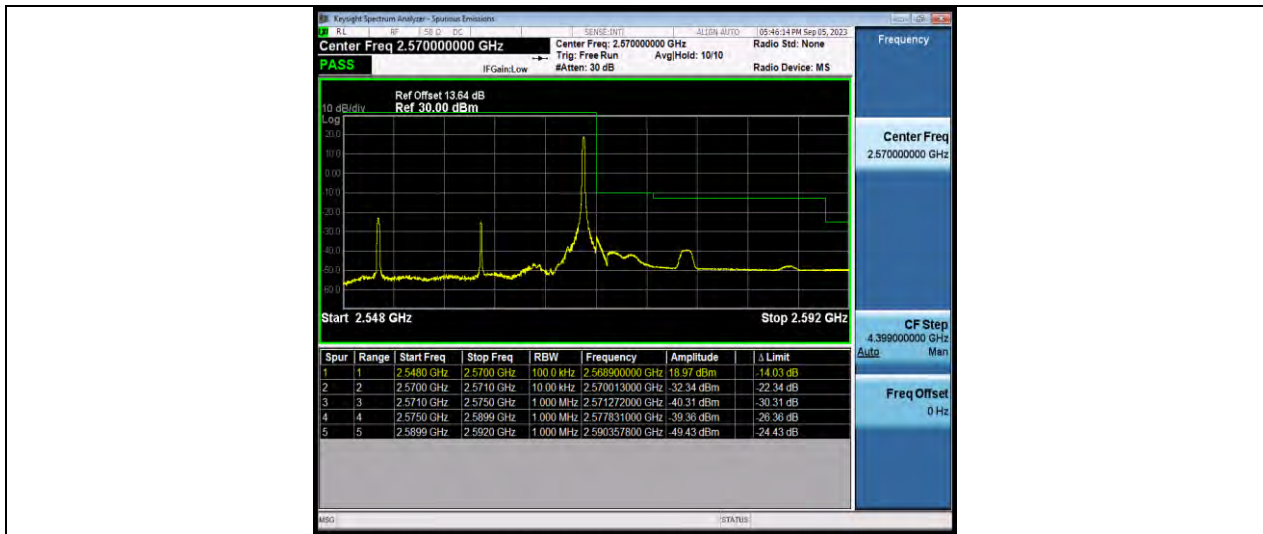

Band7-20MHz-QPSK-20850-100RB#0

Band7-20MHz-QPSK-21350-1RB#99

BUREAU VERITAS

Test Report No.: W7L-P23070009RF03

Band7-20MHz-QPSK-21350-100RB#0

Band7-20MHz-16QAM-20850-1RB#0

Band7-20MHz-16QAM-20850-27RB#0

BUREAU VERITAS