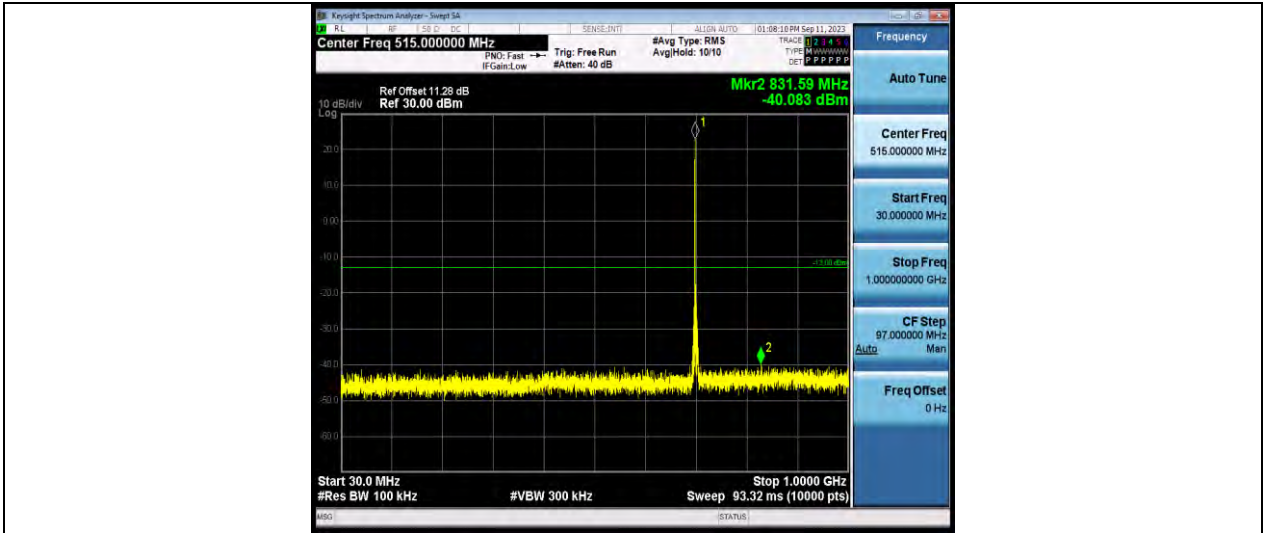

BUREAU VERITAS

Test Report No.: W7L-P23070009RF03

Band12-3MHz-QPSK-23095-1RB#0-Range2:1000~10000MHz