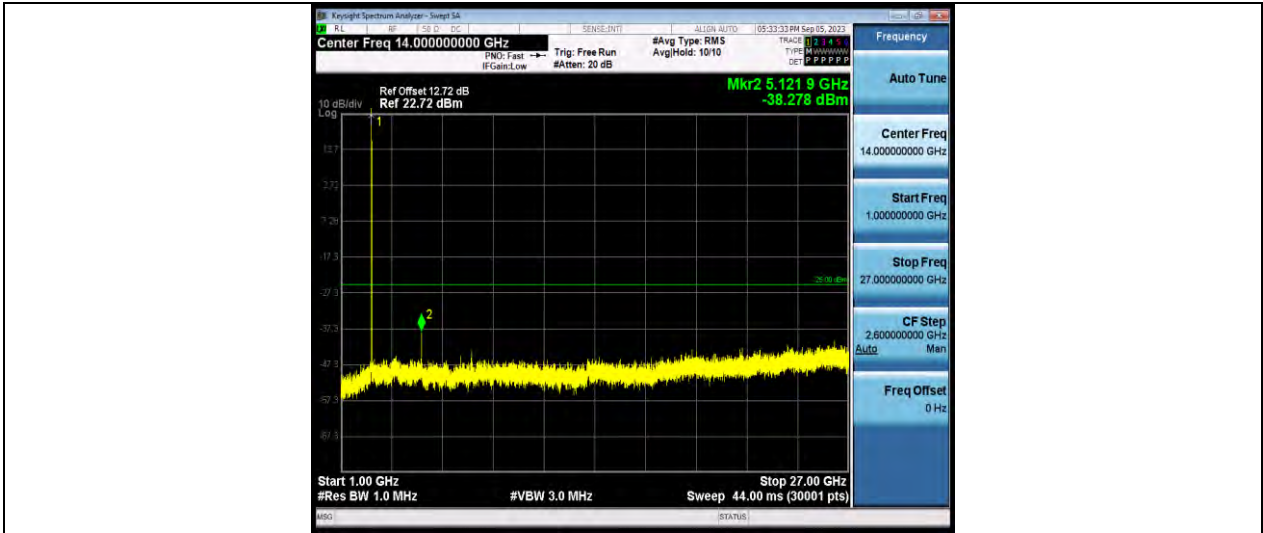

Test Report No.: W7L-P23070009RF03

Band7-10MHz-QPSK-21100-1RB#0-Range2:1000~27000MHz

Band7-10MHz-QPSK-21400-1RB#0-Range1:30~1000MHz

Band7-10MHz-QPSK-21400-1RB#0-Range2:1000~27000MHz

BUREAU VERITAS

Test Report No.: W7L-P23070009RF03