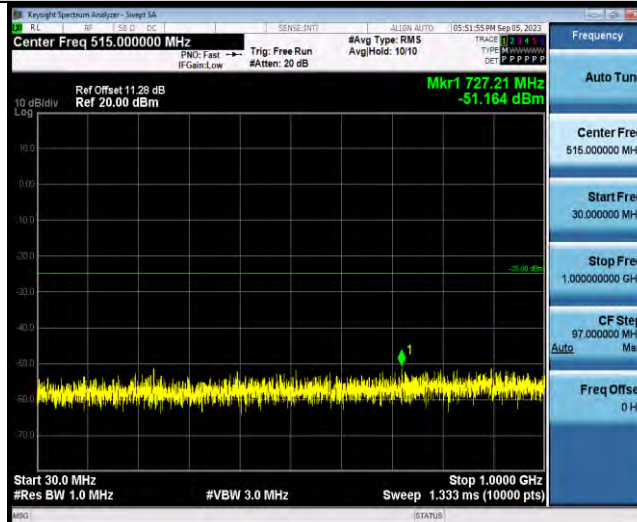

Band7-20MHz-QPSK-21100-1RB#0-Range1:30~1000MHz

BUREAU VERITAS

Test Report No.: W7L-P23070009RF03

Band7-20MHz-QPSK-21100-1RB#0-Range2:1000~27000MHz

Band7-20MHz-QPSK-21350-1RB#0-Range1:30~1000MHz

Band7-20MHz-QPSK-21350-1RB#0-Range2:1000~27000MHz