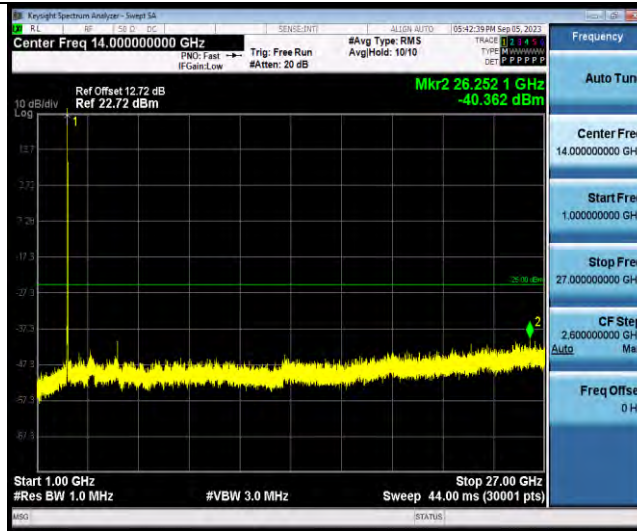

Band7-15MHz-QPSK-21375-1RB#0-Range1:30~1000MHz

Band7-15MHz-QPSK-21375-1RB#0-Range2:1000~27000MHz

BUREAU VERITAS

Test Report No.: W7L-P23070009RF03

Band7-20MHz-QPSK-20850-1RB#0-Range1:30~1000MHz

Band7-20MHz-QPSK-20850-1RB#0-Range2:1000~27000MHz