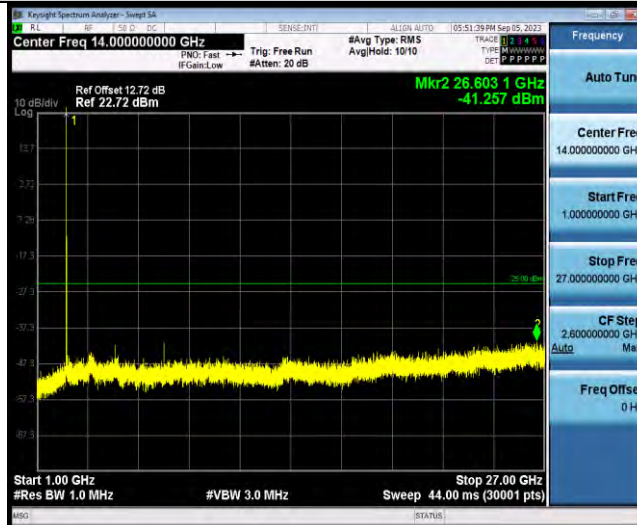

Band7-15MHz-QPSK-21375-1RB#0-Range1:30~1000MHz

Band7-15MHz-QPSK-21375-1RB#0-Range2:1000~27000MHz

BUREAU VERITAS

Test Report No.: W7L-P23070009RF03

Band7-20MHz-QPSK-20850-1RB#0-Range1:30~1000MHz

Band7-20MHz-QPSK-20850-1RB#0-Range2:1000~27000MHz