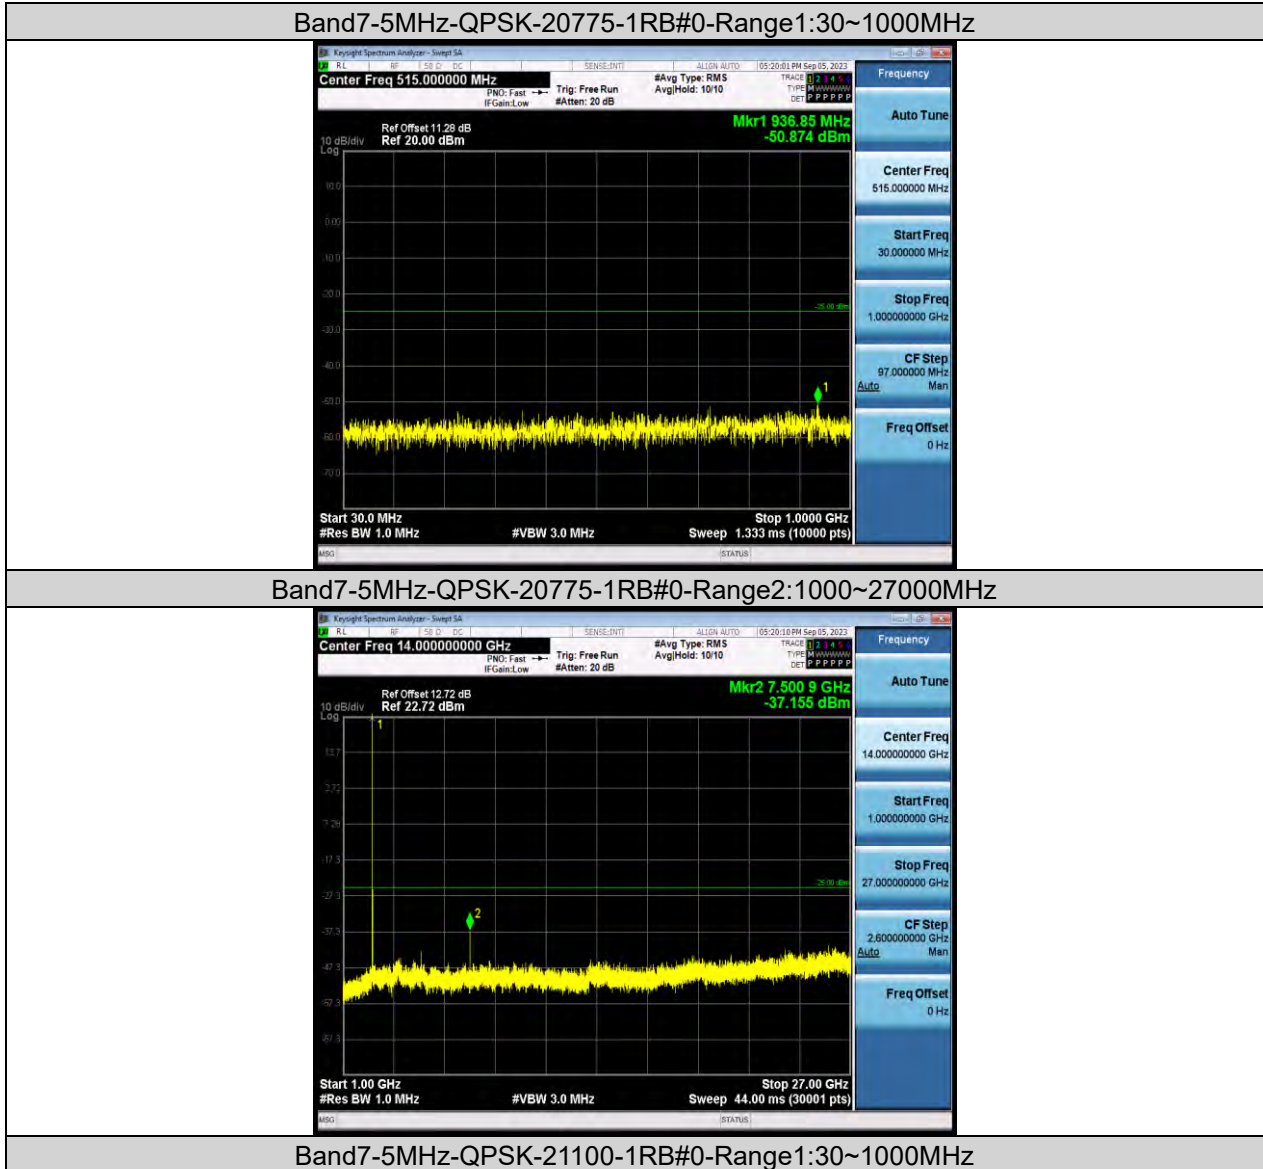

Test Graphs

BUREAU VERITAS

Test Report No.: W7L-P23070009RF03

Band7-5MHz-QPSK-21100-1RB#0-Range2:1000~27000MHz

Band7-5MHz-QPSK-21425-1RB#0-Range1:30~1000MHz

Band7-5MHz-QPSK-21425-1RB#0-Range2:1000~27000MHz