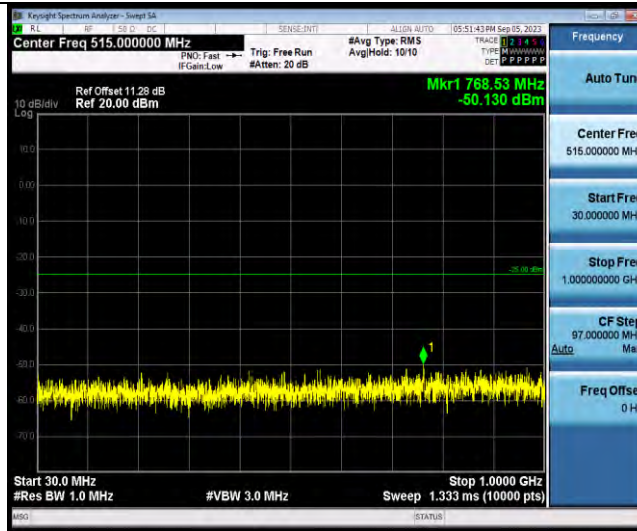

BUREAU VERITAS

Test Report No.: W7L-P23070009RF03

Band7-20MHz-QPSK-21100-1RB#0-Range2:1000~27000MHz