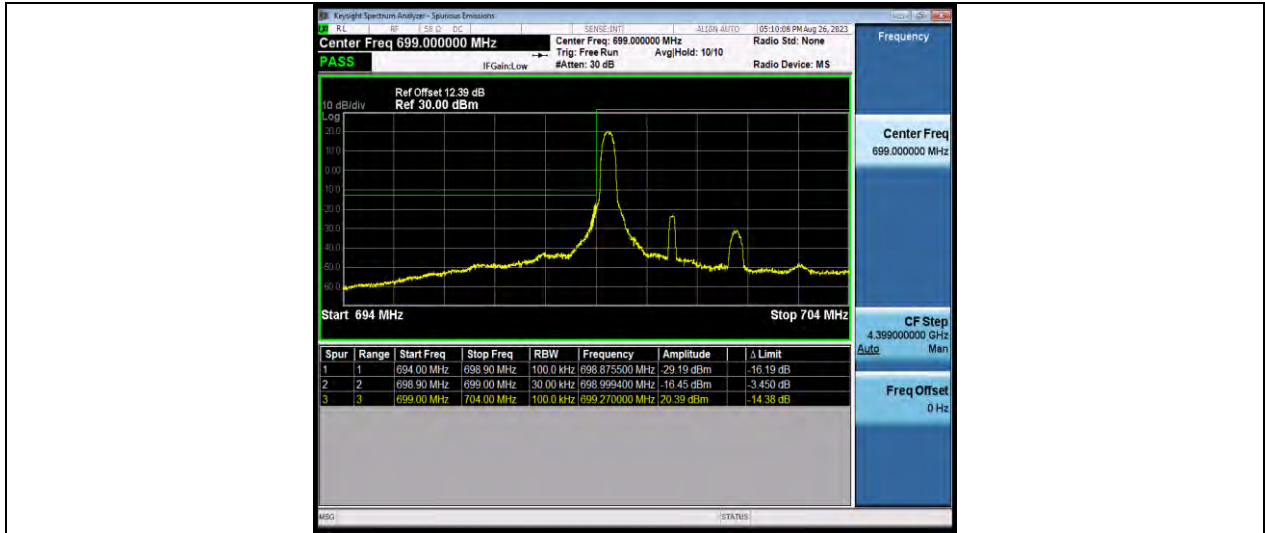

Band12-1.4MHz-16QAM-23173-1RB#5

Band12-1.4MHz-16QAM-23173-6RB#0

Band12-3MHz-QPSK-23025-1RB#0

BUREAU VERITAS

Test Report No.: W7L-P23070009RF03

Band12-3MHz-QPSK-23025-15RB#0

Band12-3MHz-QPSK-23165-1RB#14

Band12-3MHz-QPSK-23165-15RB#0