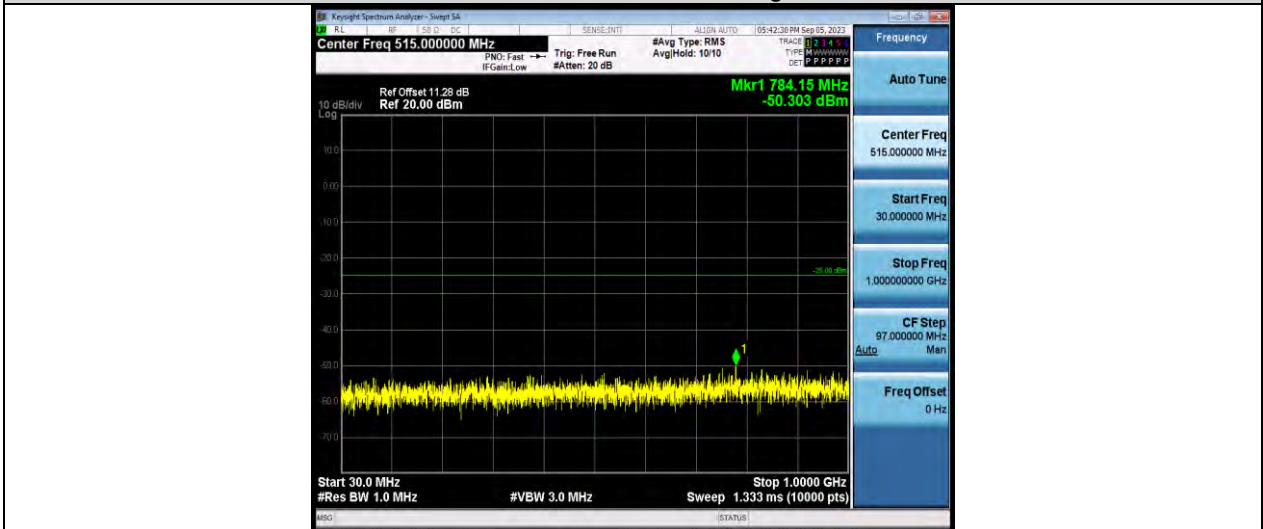

Band7-15MHz-QPSK-21375-1RB#0-Range2:1000~27000MHz