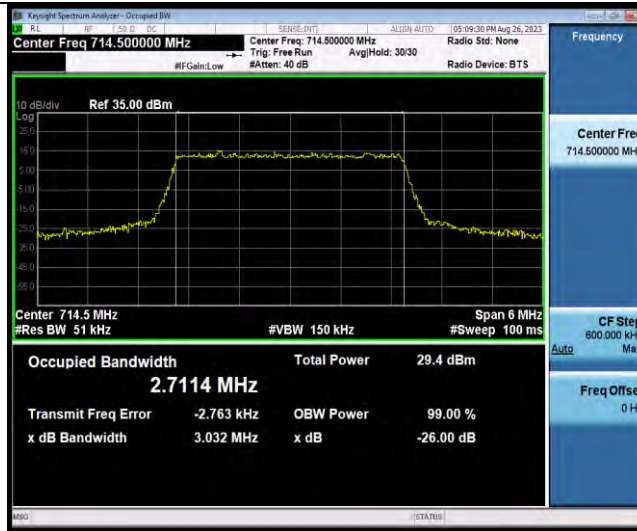

Band12-3MHz-QPSK-23025-15RB#0

Band12-3MHz-QPSK-23095-15RB#0

Band12-3MHz-QPSK-23165-15RB#0

BUREAU VERITAS

Test Report No.: W7L-P23070009RF03

Band12-3MHz-16QAM-23025-15RB#0

Band12-3MHz-16QAM-23095-15RB#0

Band12-3MHz-16QAM-23165-15RB#0