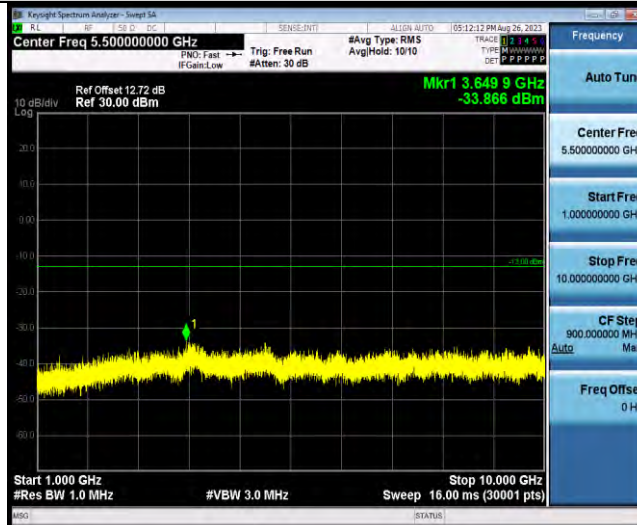

BUREAU VERITAS

Test Report No.: W7L-P23070009RF03

Band12-3MHz-QPSK-23025-1RB#0-Range1:30~1000MHz

Band12-3MHz-QPSK-23025-1RB#0-Range2:1000~1000MHz

Band12-3MHz-QPSK-23095-1RB#0-Range1:30~1000MHz

BUREAU VERITAS