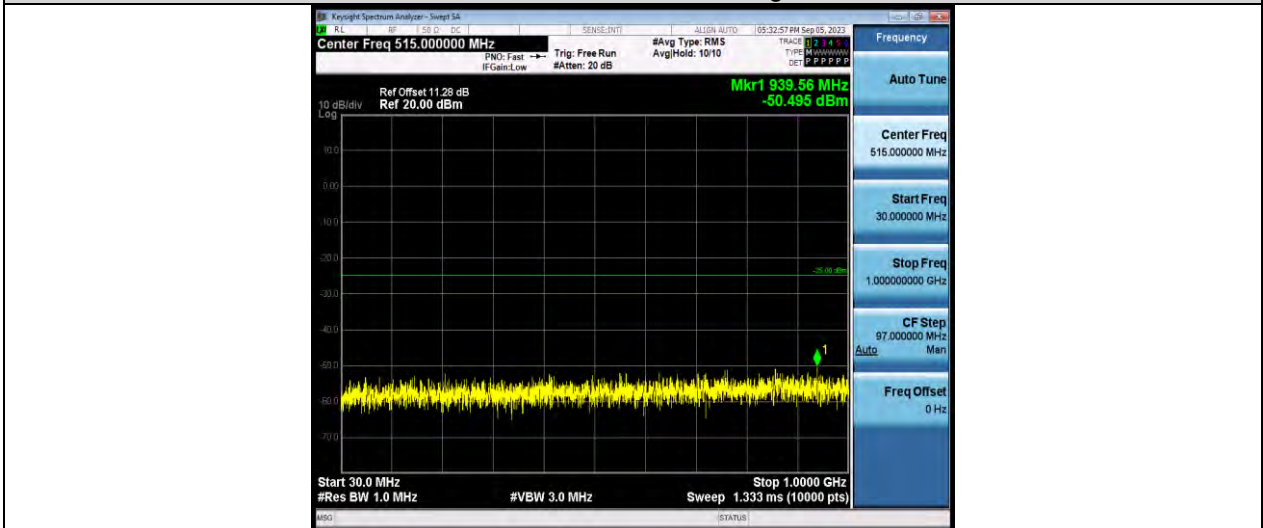

Band7-10MHz-QPSK-20800-1RB#0-Range2:1000~27000MHz