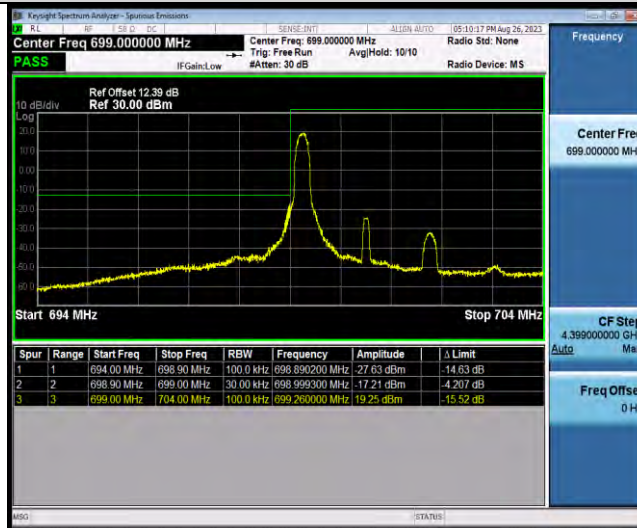

Band12-3MHz-16QAM-23025-15RB#0