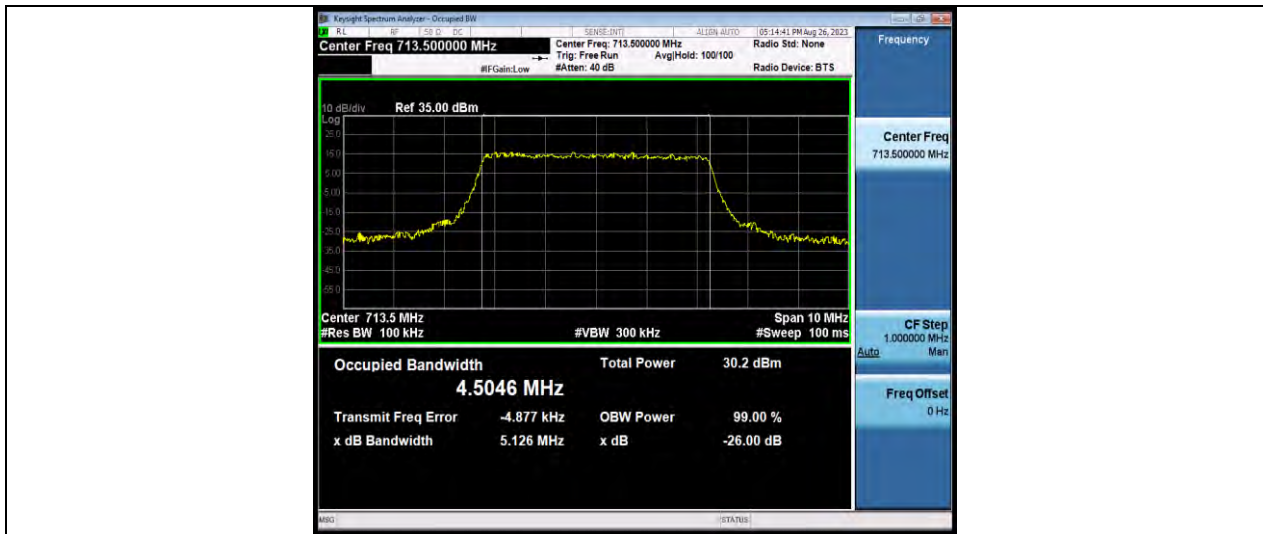

Band12-5MHz-16QAM-23095-25RB#0

Band12-5MHz-16QAM-23155-25RB#0

BUREAU VERITAS

Test Report No.: W7L-P23070009RF03

Band12-10MHz-QPSK-23060-50RB#0

Band12-10MHz-QPSK-23095-50RB#0

Band12-10MHz-QPSK-23130-50RB#0

BUREAU VERITAS