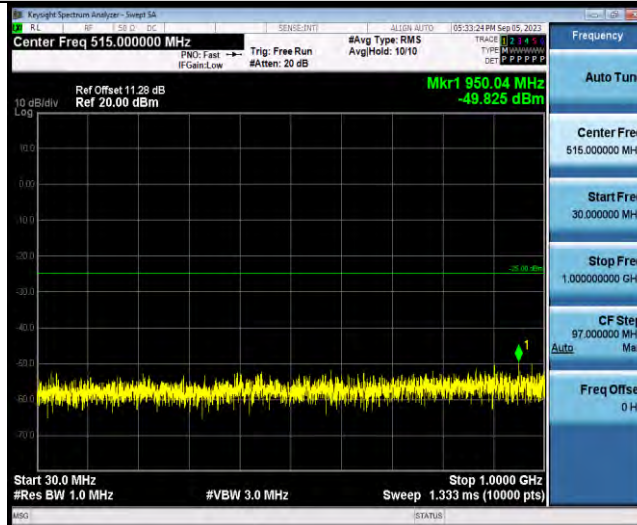

Band7-10MHz-QPSK-21400-1RB#0-Range2:1000~27000MHz