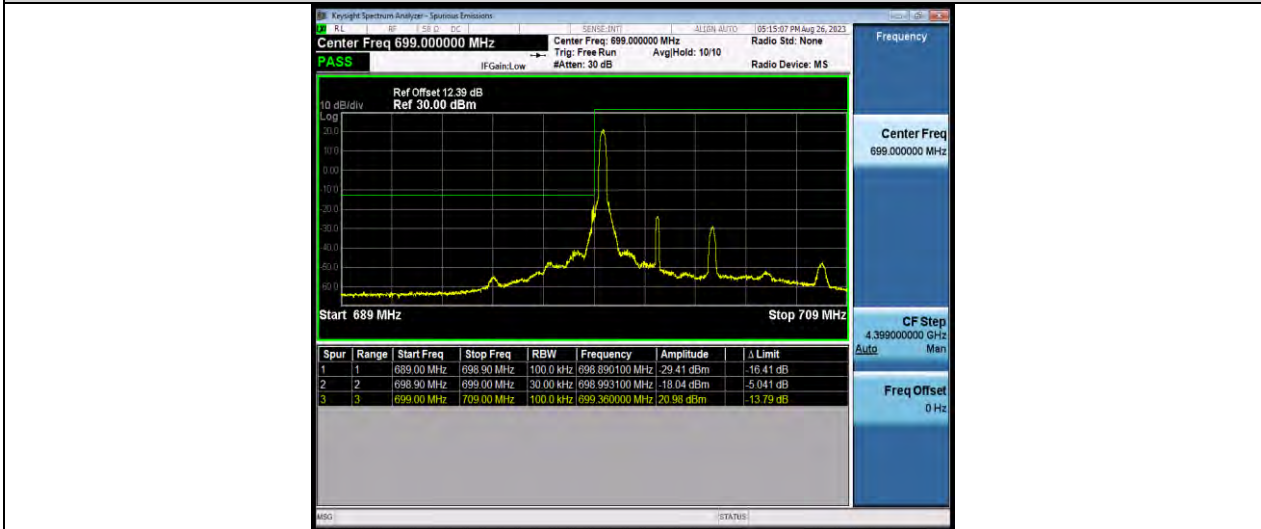

Band12-5MHz-QPSK-23035-25RB#0