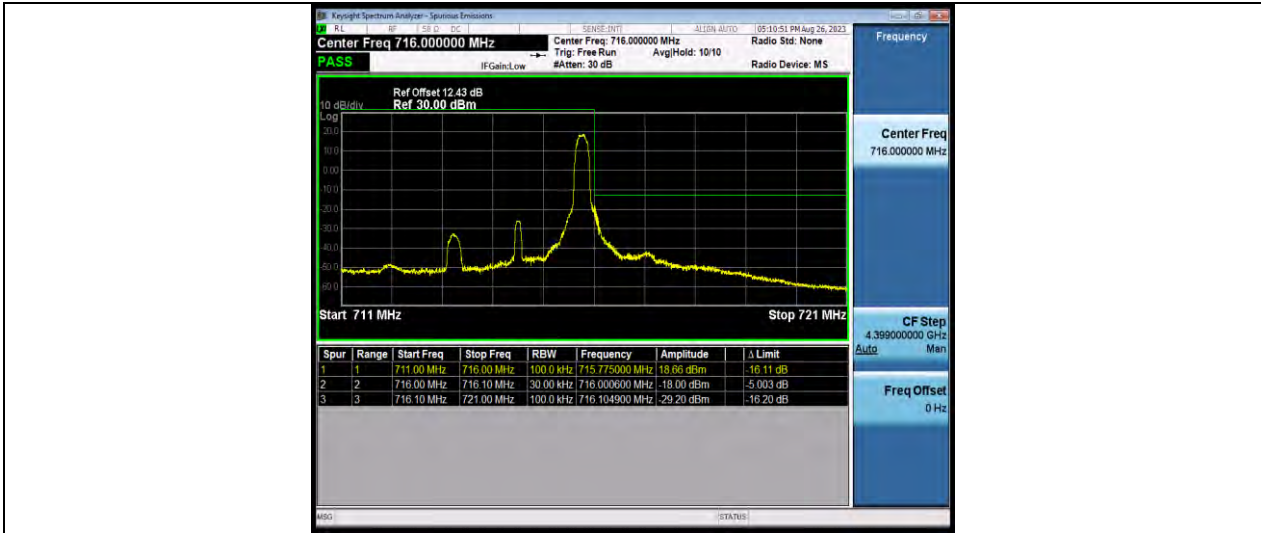

BUREAU VERITAS

Test Report No.: W7L-P23070009RF03

Band12-3MHz-16QAM-23025-1RB#0

Band12-3MHz-16QAM-23025-15RB#0

Band12-3MHz-16QAM-23165-1RB#14

BUREAU VERITAS

Test Report No.: W7L-P23070009RF03

Band12-3MHz-16QAM-23165-15RB#0