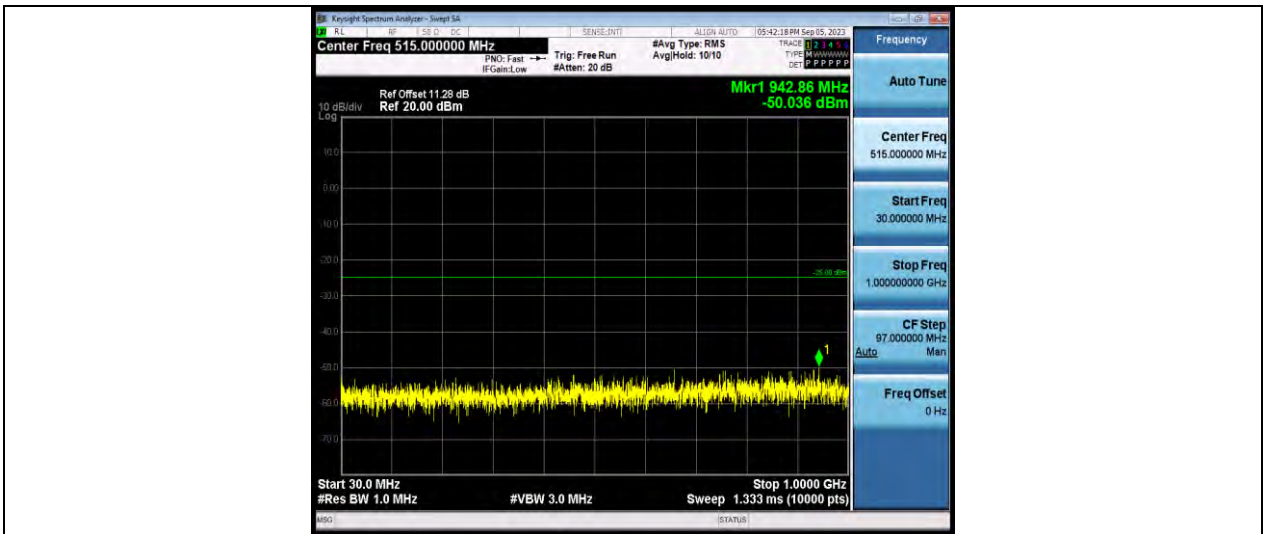

Band7-15MHz-QPSK-20825-1RB#0-Range1:30~1000MHz

Band7-15MHz-QPSK-20825-1RB#0-Range2:1000~27000MHz

Band7-15MHz-QPSK-21100-1RB#0-Range1:30~1000MHz

BUREAU VERITAS

Test Report No.: W7L-P23070009RF03

Band7-15MHz-QPSK-21100-1RB#0-Range2:1000~27000MHz