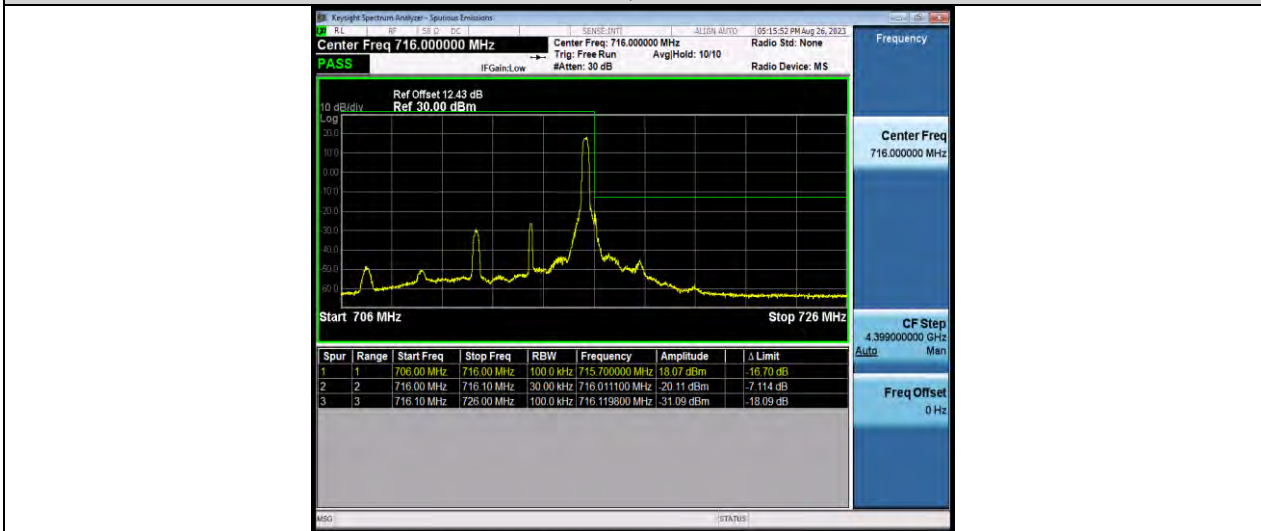

Band12-5MHz-16QAM-23155-25RB#0