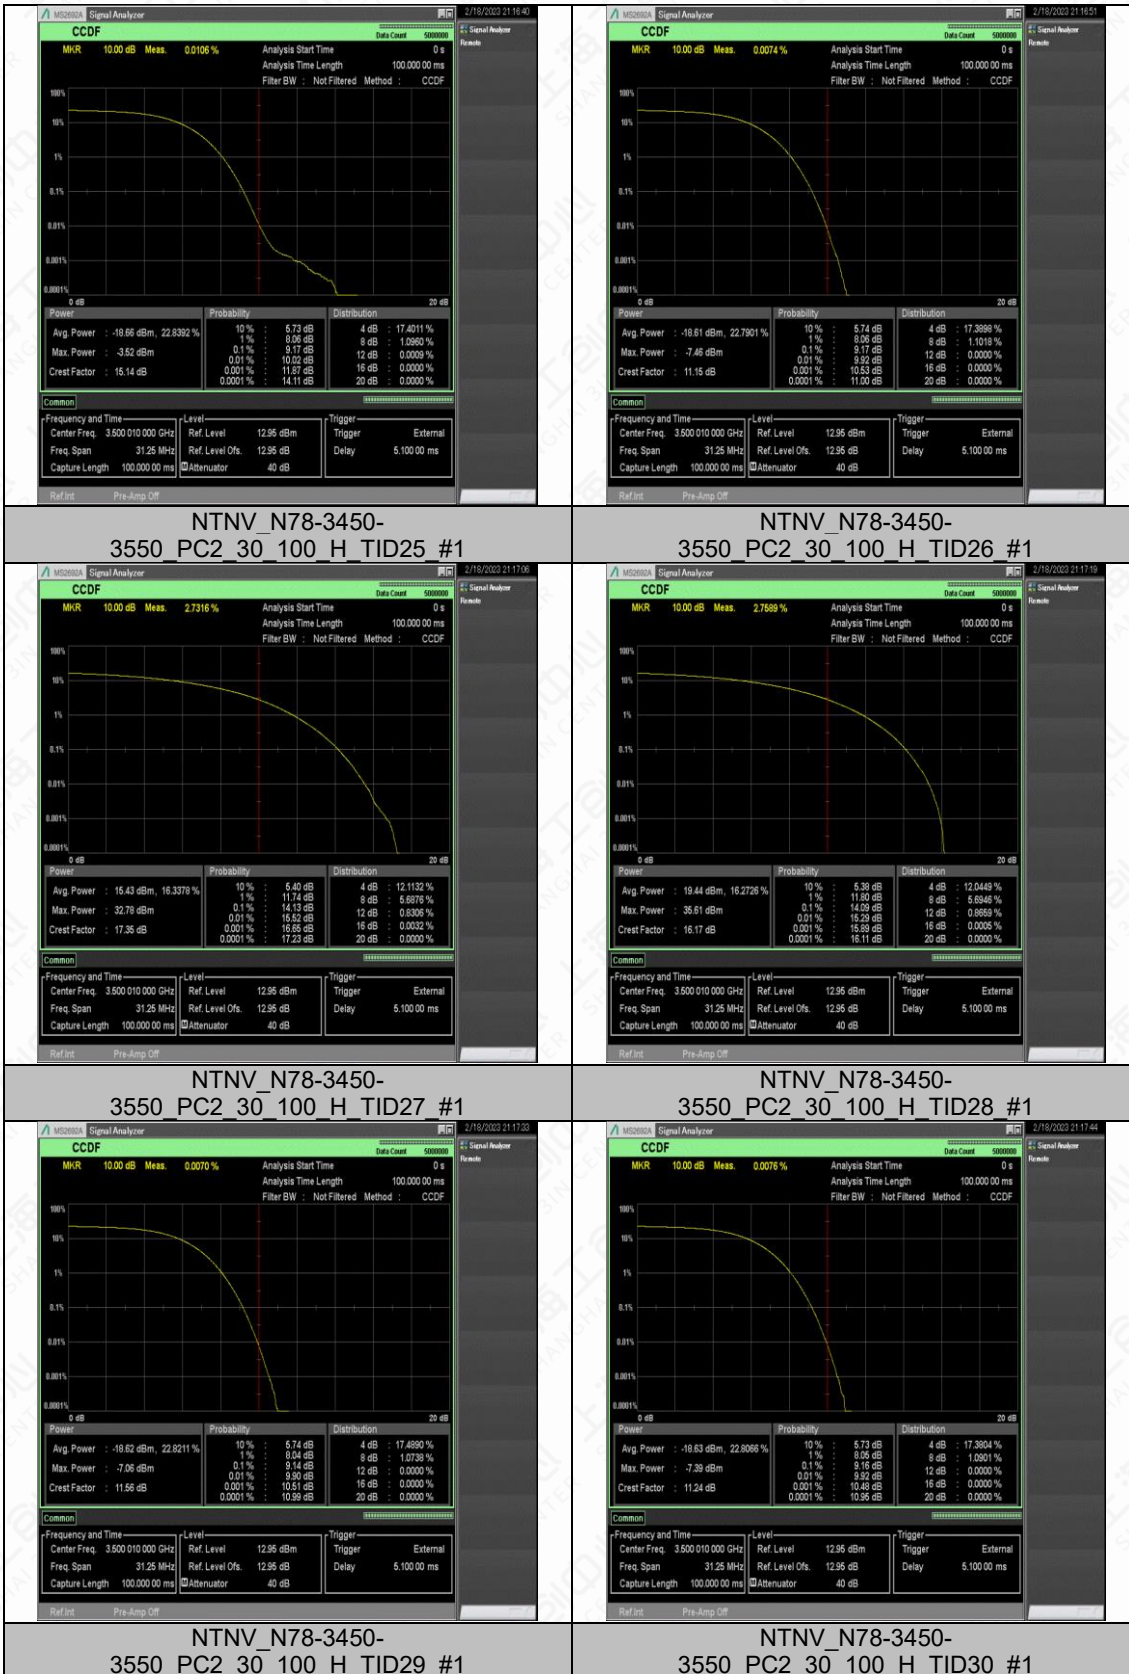

NTNV\_N78-3450-3550 PC2 30 100 H TID19 #1

NTNV\_N78-3450-3550 PC2 30 100 H TID20 #1

NTNV\_N78-3450-3550 PC2 30 100 H TID21 #1

NTNV\_N78-3450-3550 PC2 30 100 H TID22 #1

NTNV\_N78-3450-3550 PC2 30 100 H TID23 #1

NTNV\_N78-3450-3550 PC2 30 100 H TID24 #1

END OF REPORT