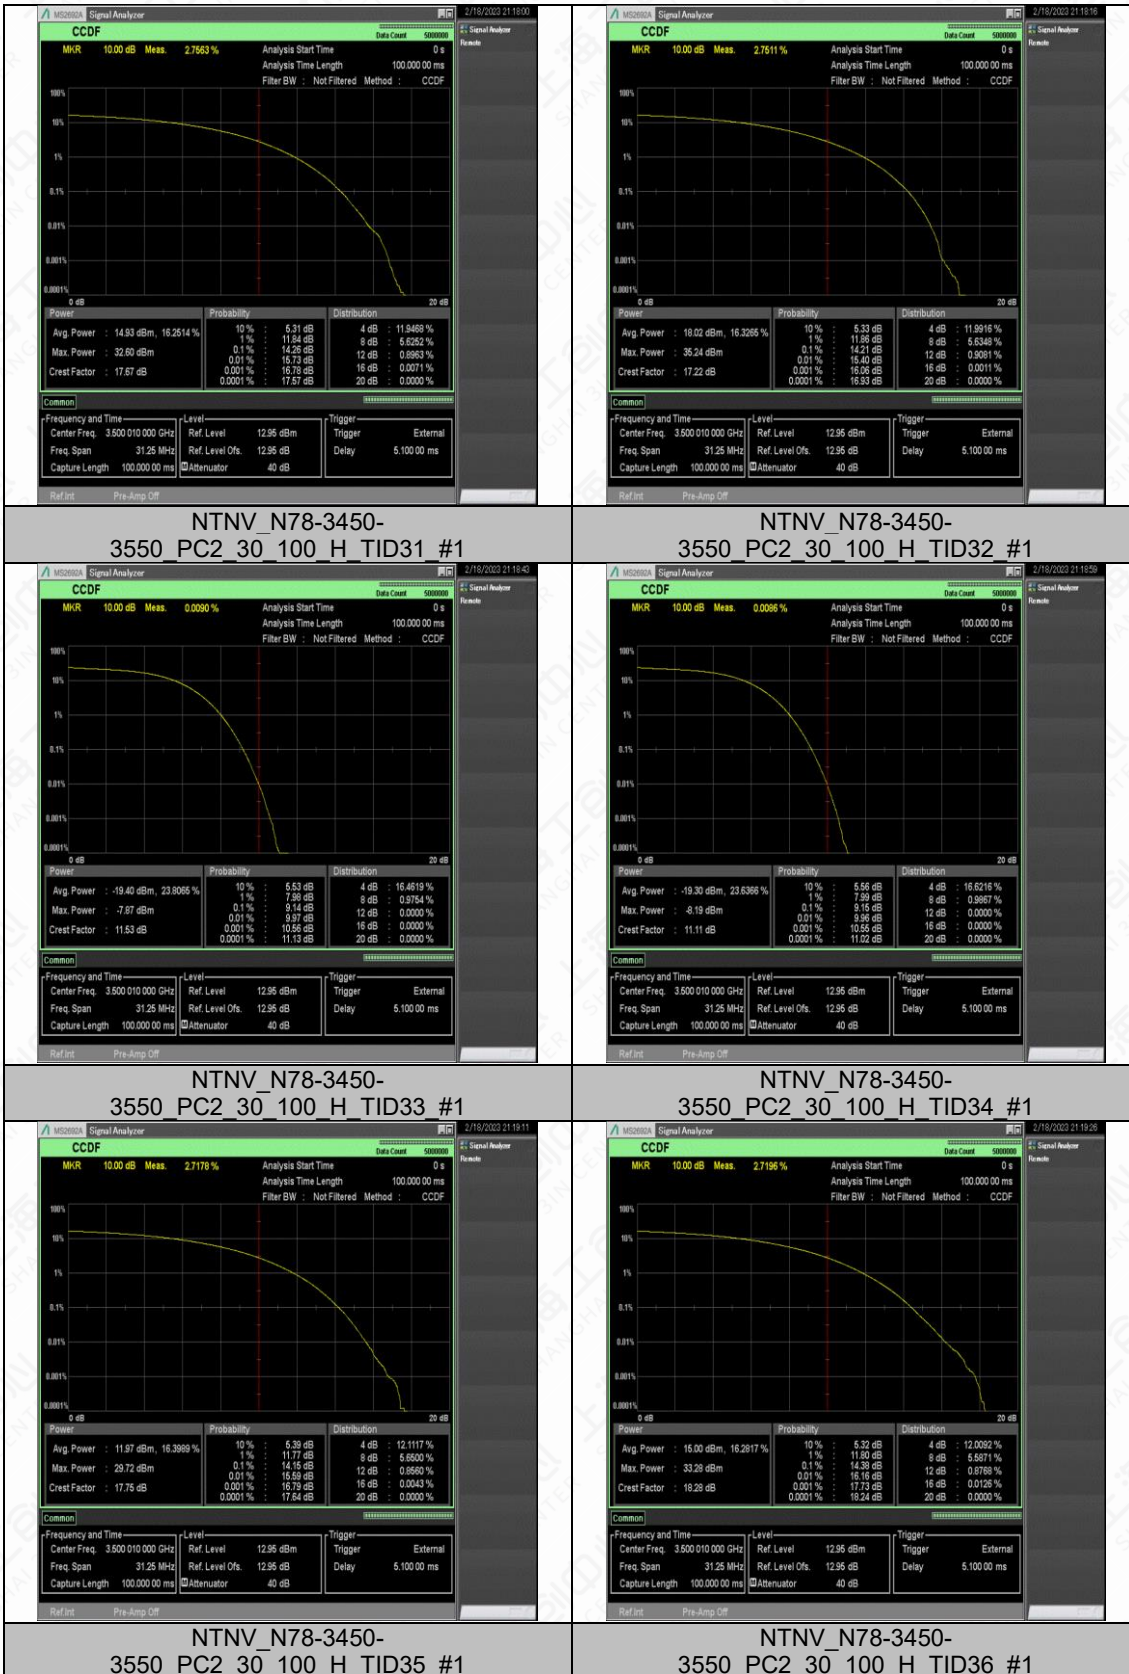

NTNV\_N78-3450-3550 PC2 30 100 H TID19 #1

NTNV\_N78-3450-3550 PC2 30 100 H TID20 #1

NTNV\_N78-3450-3550 PC2 30 100 H TID21 #1

NTNV\_N78-3450-3550 PC2 30 100 H TID22 #1

NTNV\_N78-3450-3550 PC2 30 100 H TID23 #1

NTNV\_N78-3450-3550 PC2 30 100 H TID24 #1

END OF REPORT