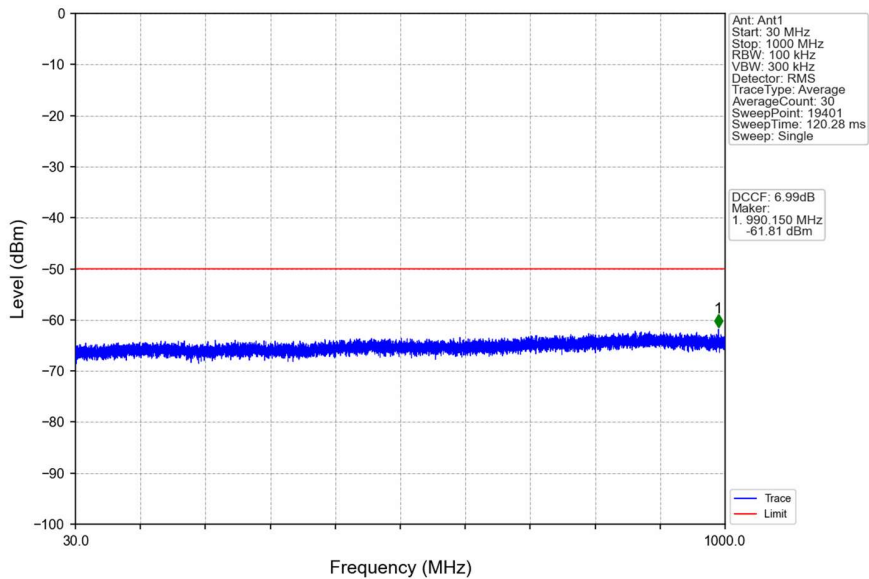

n48_30kHz_SISO_NTNV_40MHz_CP-OFDM QPSK_3570MHz_Inner_1RB_Left

n48_30kHz_SISO_NTNV_40MHz_CP-OFDM QPSK_3570MHz_Inner_1RB_Left

n48_30kHz_SISO_NTNV_40MHz_CP-OFDM QPSK_3570MHz_Inner_1RB_Left

n48_30kHz_SISO_NTNV_40MHz_CP-OFDM QPSK_3570MHz_Inner_1RB_Left

n48_30kHz_SISO_NTNV_40MHz_CP-OFDM QPSK_3570MHz_Inner_1RB_Left

n48_30kHz_SISO_NTNV_40MHz_CP-OFDM QPSK_3624.99MHz_Edge_1RB_Left

Start (MHz)	Stop (MHz)	RBW (MHz)	RBW Factor(dB)	Marker No.	Freq (MHz)	Level (dBm)	Limit (dBm)	Result
3520	3603.734	1	15.23	1	3527.455	-50.69	-40	Pass
3603.734	3604.734	0.03	0	2	3604.720	-43.20	-13	Pass
3604.734	3645.246	0.03	0	/	/	/	/	/
3645.246	3646.246	0.03	0	3	3645.505	-64.36	-13	Pass
3646.246	3730	1	15.23	4	3729.040	-49.51	-40	Pass