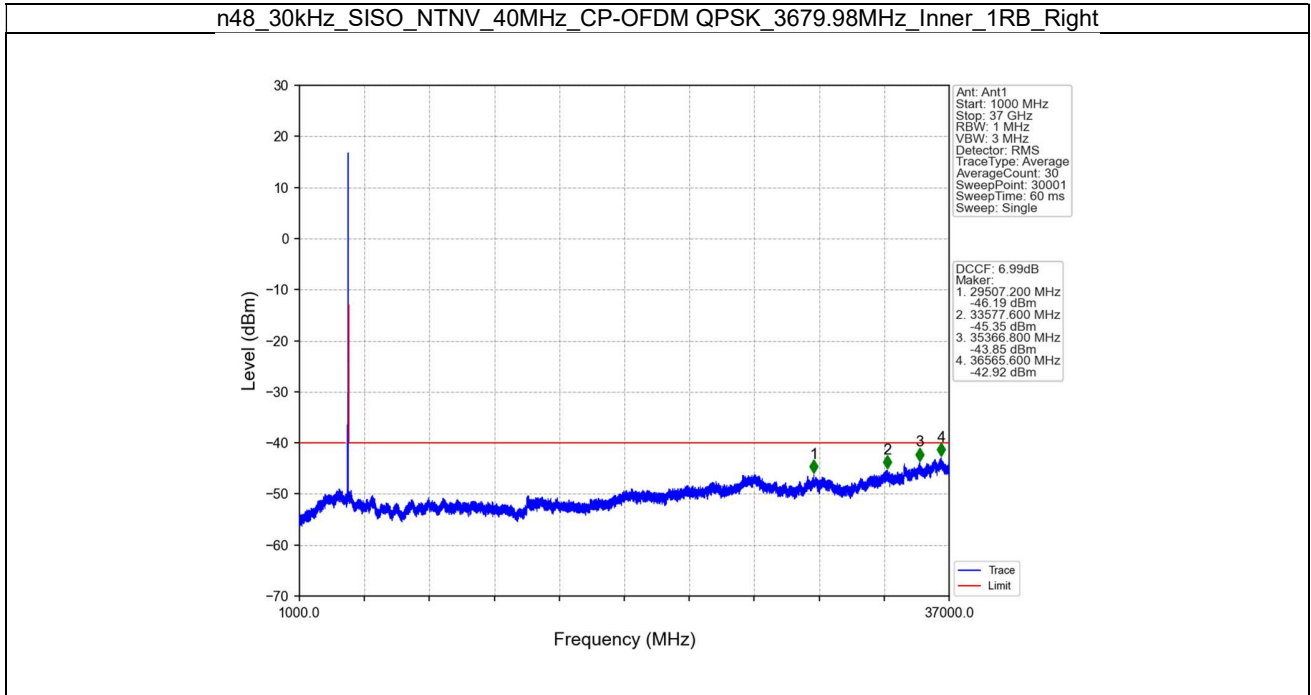

n48_30kHz_SISO_NTNV_40MHz_CP-OFDM QPSK_3679.98MHz_Inner_1RB_Right

Start (MHz)	Stop (MHz)	RBW (MHz)	RBW Factor(dB)	Marker No.	Freq (MHz)	Level (dBm)	Limit (dBm)	Result
3520	3659.827	1	15.23	1	3528.310	-50.81	-40	Pass
3659.827	3660.827	0.03	0	2	3660.760	-63.38	-13	Pass
3660.827	3699.134	0.03	0	/	/	/	/	/
3699.134	3700.134	0.03	0	3	3699.175	-20.69	-13	Pass
3700.134	3730	1	15.23	4	3700.225	-23.16	-13	Pass

n48_30kHz_SISO_NTNV_40MHz_CP-OFDM QPSK_3679.98MHz_Inner_1RB_Right

n48_30kHz_SISO_NTNV_40MHz_CP-OFDM QPSK_3679.98MHz_Inner_1RB_Right

n48_30kHz_SISO_NTNV_40MHz_CP-OFDM QPSK_3679.98MHz_Inner_1RB_Right

- End of the Report -