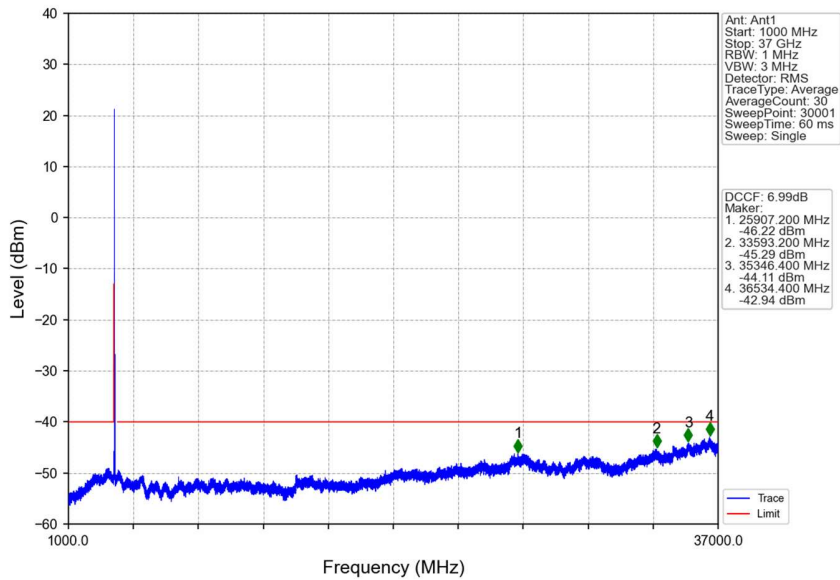

n48_30kHz_SISO_NTNV_40MHz_CP-OFDM QPSK_3570MHz_Inner_1RB_Left

n48_30kHz_SISO_NTNV_40MHz_CP-OFDM QPSK_3570MHz_Inner_1RB_Left

n48_30kHz_SISO_NTNV_40MHz_CP-OFDM QPSK_3570MHz_Inner_1RB_Left

n48_30kHz_SISO_NTNV_40MHz_CP-OFDM QPSK_3570MHz_Inner_1RB_Left

n48_30kHz_SISO_NTNV_40MHz_CP-OFDM QPSK_3570MHz_Inner_1RB_Left

n48_30kHz_SISO_NTNV_40MHz_CP-OFDM QPSK_3624.99MHz_Edge_1RB_Left

Start (MHz)	Stop (MHz)	RBW (MHz)	RBW Factor(dB)	Marker No.	Freq (MHz)	Level (dBm)	Limit (dBm)	Result
3520	3603.734	1	15.23	1	3527.455	-50.69	-40	Pass
3603.734	3604.734	0.03	0	2	3604.720	-43.20	-13	Pass
3604.734	3645.246	0.03	0	/	/	/	/	/
3645.246	3646.246	0.03	0	3	3645.505	-64.36	-13	Pass
3646.246	3730	1	15.23	4	3729.040	-49.51	-40	Pass