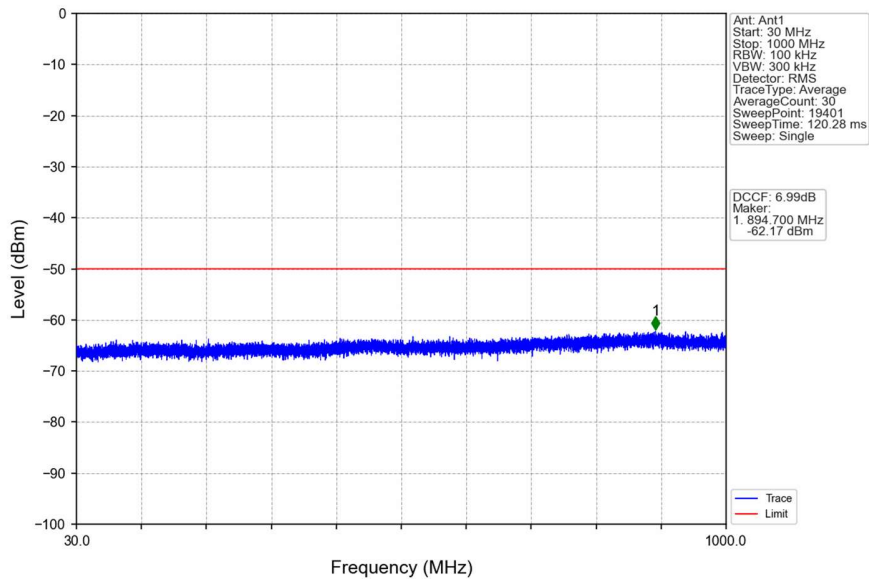

n48_30kHz_SISO_NTNV_40MHz_CP-OFDM QPSK_3679.98MHz_Inner_1RB_Right

Start (MHz)	Stop (MHz)	RBW (MHz)	RBW Factor(dB)	Marker No.	Freq (MHz)	Level (dBm)	Limit (dBm)	Result
3520	3659.827	1	15.23	1	3528.310	-50.81	-40	Pass
3659.827	3660.827	0.03	0	2	3660.760	-63.38	-13	Pass
3660.827	3699.134	0.03	0	/	/	/	/	/
3699.134	3700.134	0.03	0	3	3699.175	-20.69	-13	Pass
3700.134	3730	1	15.23	4	3700.225	-23.16	-13	Pass

n48_30kHz_SISO_NTNV_40MHz_CP-OFDM QPSK_3679.98MHz_Inner_1RB_Right

n48_30kHz_SISO_NTNV_40MHz_CP-OFDM QPSK_3679.98MHz_Inner_1RB_Right

n48_30kHz_SISO_NTNV_40MHz_CP-OFDM QPSK_3679.98MHz_Inner_1RB_Right

- End of the Report -