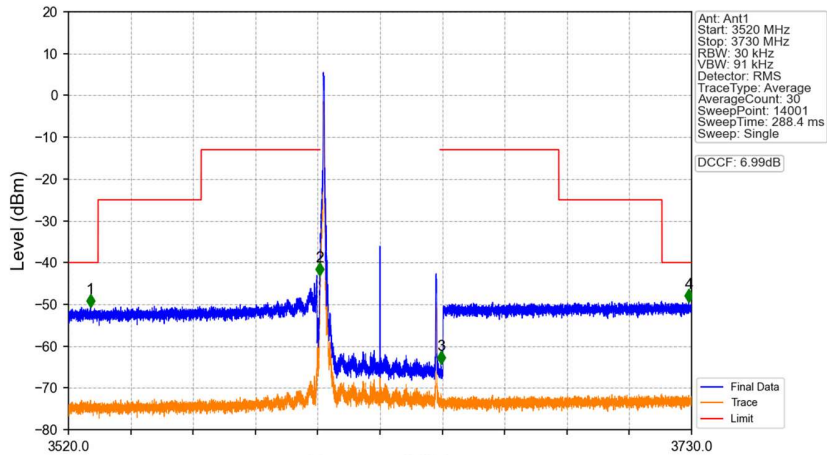

n48_30kHz_SISO_NTNV_40MHz_CP-OFDM QPSK_3570MHz_Inner_1RB_Left

n48_30kHz_SISO_NTNV_40MHz_CP-OFDM QPSK_3570MHz_Inner_1RB_Left

n48_30kHz_SISO_NTNV_40MHz_CP-OFDM QPSK_3570MHz_Inner_1RB_Left

n48_30kHz_SISO_NTNV_40MHz_CP-OFDM QPSK_3570MHz_Inner_1RB_Left

n48_30kHz_SISO_NTNV_40MHz_CP-OFDM QPSK_3570MHz_Inner_1RB_Left

n48_30kHz_SISO_NTNV_40MHz_CP-OFDM QPSK_3624.99MHz_Edge_1RB_Left

Start (MHz)	Stop (MHz)	RBW (MHz)	RBW Factor(dB)	Marker No.	Freq (MHz)	Level (dBm)	Limit (dBm)	Result
3520	3603.734	1	15.23	1	3527.455	-50.69	-40	Pass
3603.734	3604.734	0.03	0	2	3604.720	-43.20	-13	Pass
3604.734	3645.246	0.03	0	/	/	/	/	/
3645.246	3646.246	0.03	0	3	3645.505	-64.36	-13	Pass
3646.246	3730	1	15.23	4	3729.040	-49.51	-40	Pass