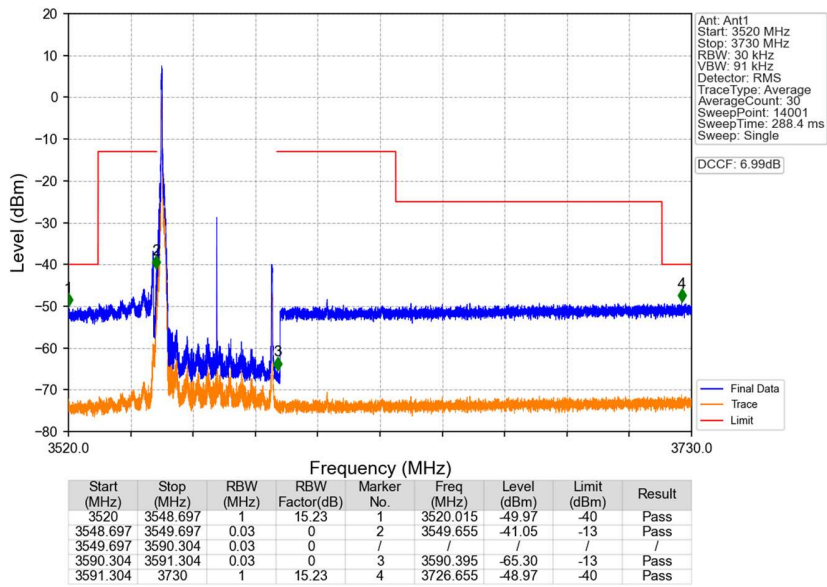

n48_30kHz_SISO_NTNV_40MHz_CP-OFDM QPSK_3570MHz_Inner_1RB_Left

n48_30kHz_SISO_NTNV_40MHz_CP-OFDM QPSK_3570MHz_Inner_1RB_Left

n48_30kHz_SISO_NTNV_40MHz_CP-OFDM QPSK_3570MHz_Inner_1RB_Left

n48_30kHz_SISO_NTNV_40MHz_CP-OFDM QPSK_3570MHz_Inner_1RB_Left

n48_30kHz_SISO_NTNV_40MHz_CP-OFDM QPSK_3570MHz_Inner_1RB_Left

n48_30kHz_SISO_NTNV_40MHz_CP-OFDM QPSK_3624.99MHz_Edge_1RB_Left

Start (MHz)	Stop (MHz)	RBW (MHz)	RBW Factor(dB)	Marker No.	Freq (MHz)	Level (dBm)	Limit (dBm)	Result
3520	3603.734	1	15.23	1	3527.455	-50.69	-40	Pass
3603.734	3604.734	0.03	0	2	3604.720	-43.20	-13	Pass
3604.734	3645.246	0.03	0	/	/	/	/	/
3645.246	3646.246	0.03	0	3	3645.505	-64.36	-13	Pass
3646.246	3730	1	15.23	4	3729.040	-49.51	-40	Pass