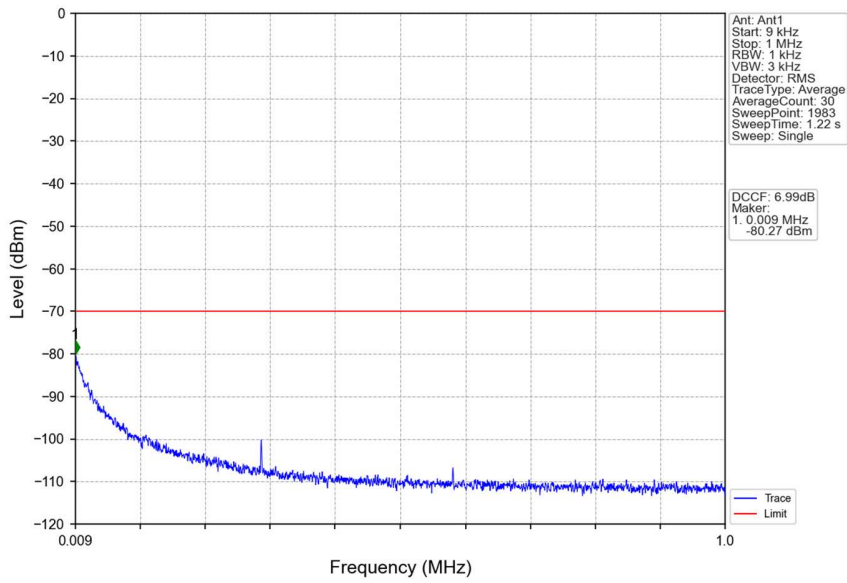

n48_30kHz_SISO_NTNV_40MHz_DFT-s-OFDM QPSK_3570MHz_Edge_1RB_Left