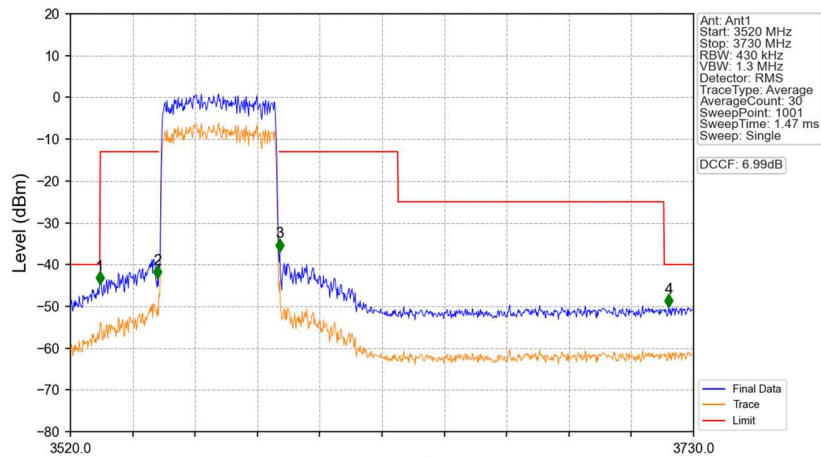

n48_30kHz_SISO_NTNV_40MHz_DFT-s-OFDM QPSK_3679.98MHz_Inner_1RB_Right

n48_30kHz_SISO_NTNV_40MHz_CP-OFDM QPSK_3570MHz_Edge_1RB_Left

n48_30kHz_SISO_NTNV_40MHz_CP-OFDM QPSK_3570MHz_Edge_1RB_Left

n48_30kHz_SISO_NTNV_40MHz_CP-OFDM QPSK_3570MHz_Edge_1RB_Left

n48_30kHz_SISO_NTNV_40MHz_CP-OFDM QPSK_3570MHz_Edge_1RB_Left

n48_30kHz_SISO_NTNV_40MHz_CP-OFDM QPSK_3570MHz_Edge_1RB_Left

n48_30kHz_SISO_NTNV_40MHz_CP-OFDM QPSK_3570MHz_Outer_Full

Start (MHz)	Stop (MHz)	RBW (MHz)	RBW Factor(dB)	Marker No.	Freq (MHz)	Level (dBm)	Limit (dBm)	Result
3520	3548.697	1	3.67	1	3529.870	-44.67	-40	Pass
3548.697	3549.697	0.43	0	2	3549.400	-43.29	-13	Pass
3549.697	3590.304	0.43	0	/	/	/	/	/
3590.304	3591.304	0.43	0	3	3590.560	-36.89	-13	Pass
3591.304	3730	1	3.67	4	3721.600	-50.27	-40	Pass