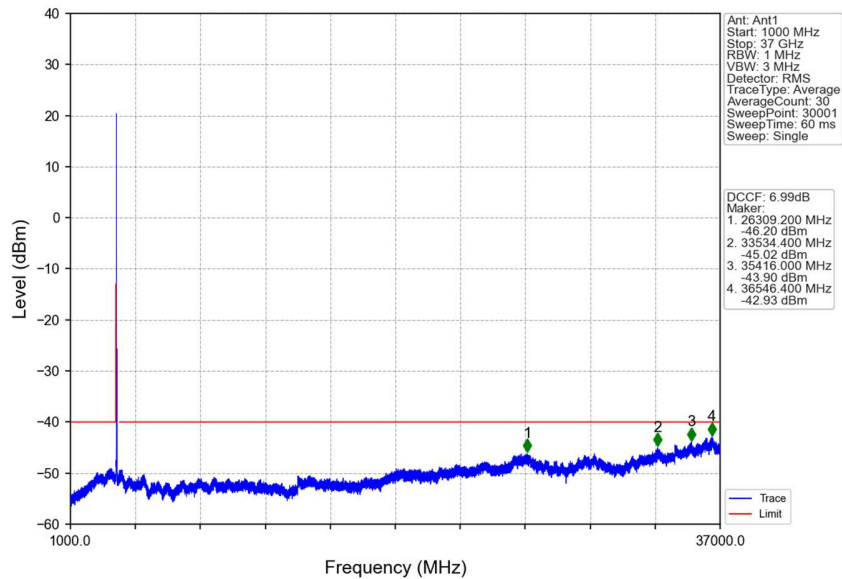

n48_30kHz_SISO_NTNV_40MHz_DFT-s-OFDM QPSK_3570MHz_Edge_1RB_Left

n48_30kHz_SISO_NTNV_40MHz_DFT-s-OFDM QPSK_3570MHz_Edge_1RB_Left

n48_30kHz_SISO_NTNV_40MHz_DFT-s-OFDM QPSK_3570MHz_Edge_1RB_Left

n48_30kHz_SISO_NTNV_40MHz_DFT-s-OFDM QPSK_3570MHz_Edge_1RB_Left