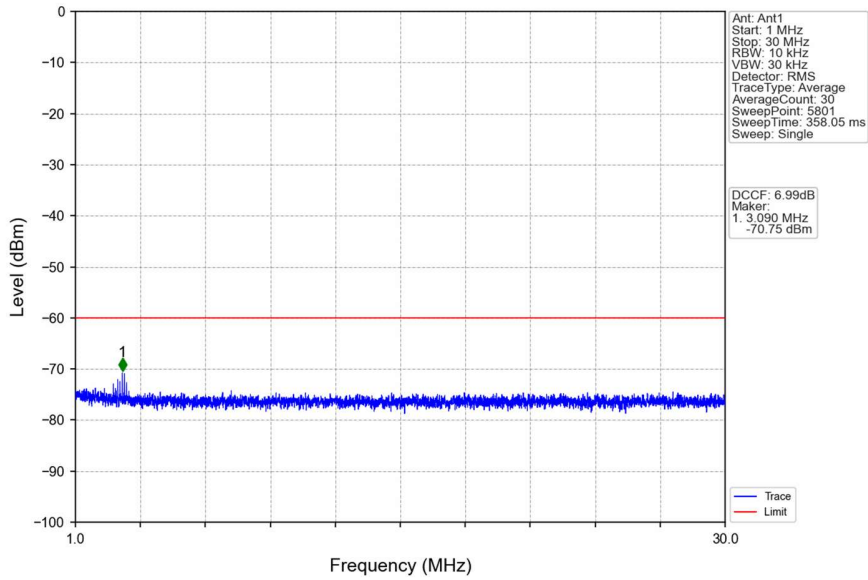

n48_30kHz_SISO_NTNV_40MHz_DFT-s-OFDM QPSK_3679.98MHz_Inner_1RB_Right