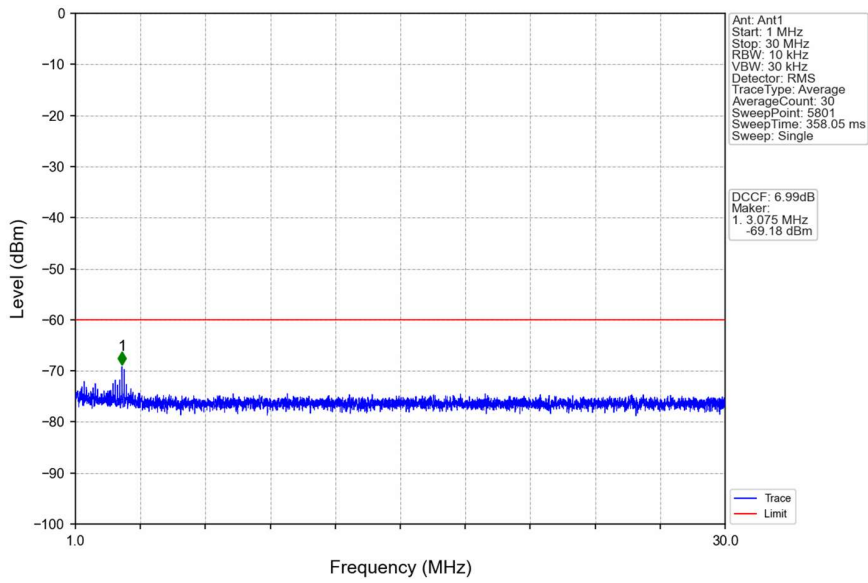

n48_30kHz_SISO_NTNV_40MHz_DFT-s-OFDM QPSK_3679.98MHz_Inner_1RB_Right

n48_30kHz_SISO_NTNV_40MHz_CP-OFDM QPSK_3570MHz_Edge_1RB_Left

n48_30kHz_SISO_NTNV_40MHz_CP-OFDM QPSK_3570MHz_Edge_1RB_Left

n48_30kHz_SISO_NTNV_40MHz_CP-OFDM QPSK_3570MHz_Edge_1RB_Left

n48_30kHz_SISO_NTNV_40MHz_CP-OFDM QPSK_3570MHz_Edge_1RB_Left

n48_30kHz_SISO_NTNV_40MHz_CP-OFDM QPSK_3570MHz_Edge_1RB_Left

n48_30kHz_SISO_NTNV_40MHz_CP-OFDM QPSK_3570MHz_Outer_Full

Start (MHz)	Stop (MHz)	RBW (MHz)	RBW Factor(dB)	Marker No.	Freq (MHz)	Level (dBm)	Limit (dBm)	Result
3520	3548.697	1	3.67	1	3529.870	-44.67	-40	Pass
3548.697	3549.697	0.43	0	2	3549.400	-43.29	-13	Pass
3549.697	3590.304	0.43	0	/	/	/	/	/
3590.304	3591.304	0.43	0	3	3590.560	-36.89	-13	Pass
3591.304	3730	1	3.67	4	3721.600	-50.27	-40	Pass