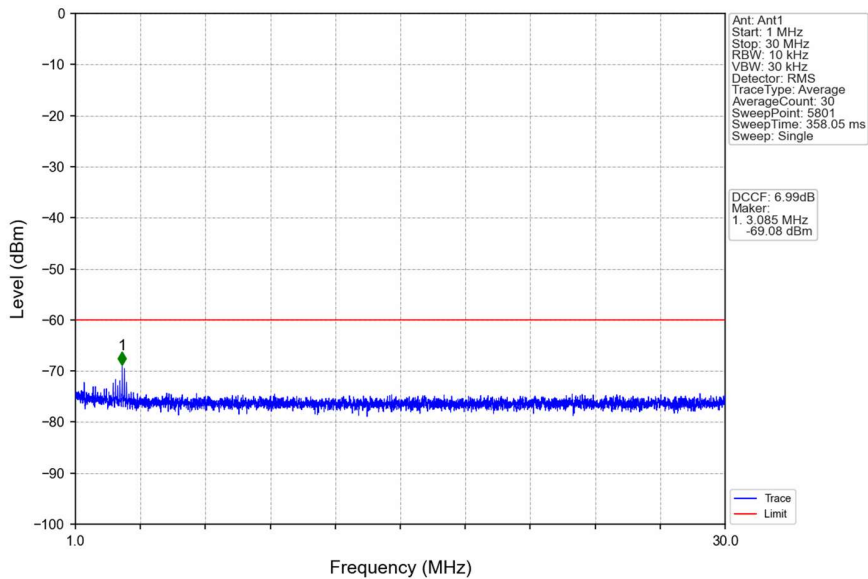

n48_30kHz_SISO_NTNV_40MHz_DFT-s-OFDM QPSK_3570MHz_Edge_1RB_Left