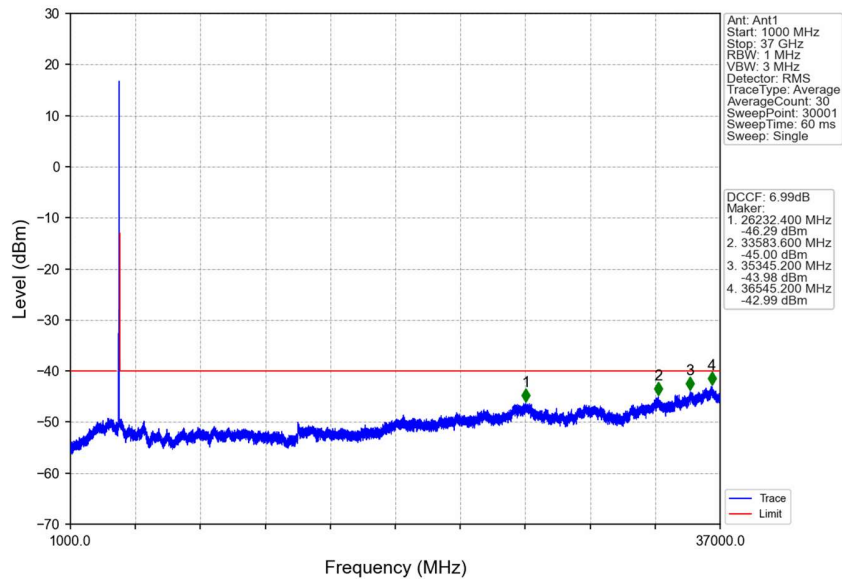

n48_30kHz_SISO_NTNV_40MHz_DFT-s-OFDM QPSK_3679.98MHz_Inner_1RB_Right