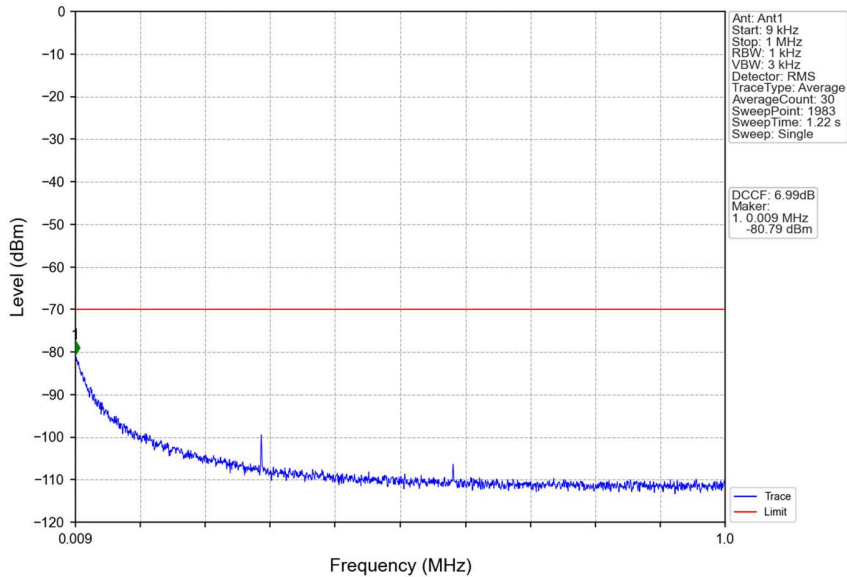

n48_30kHz_SISO_NTNV_40MHz_CP-OFDM QPSK_3570MHz_Edge_1RB_Left