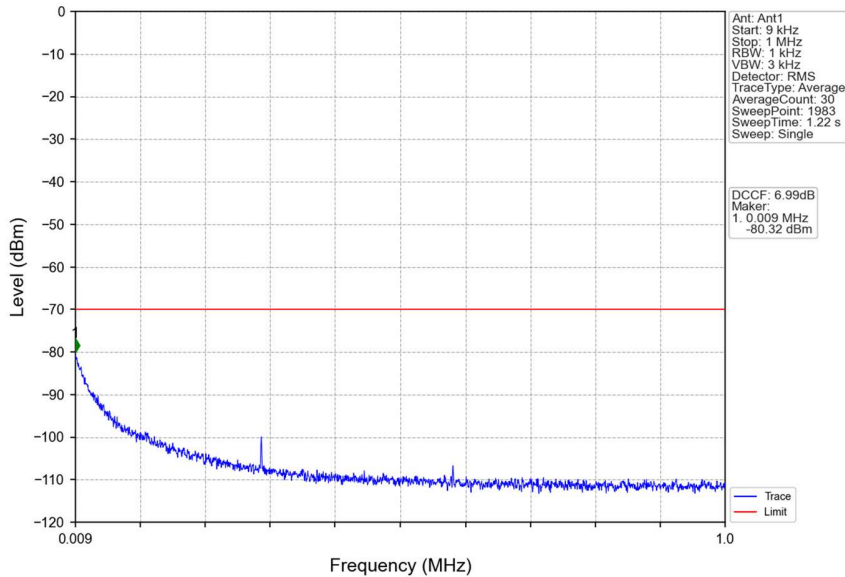

n48_30kHz_SISO_NTNV_40MHz_DFT-s-OFDM PI/2 BPSK_3679.98MHz_Inner_1RB_Right