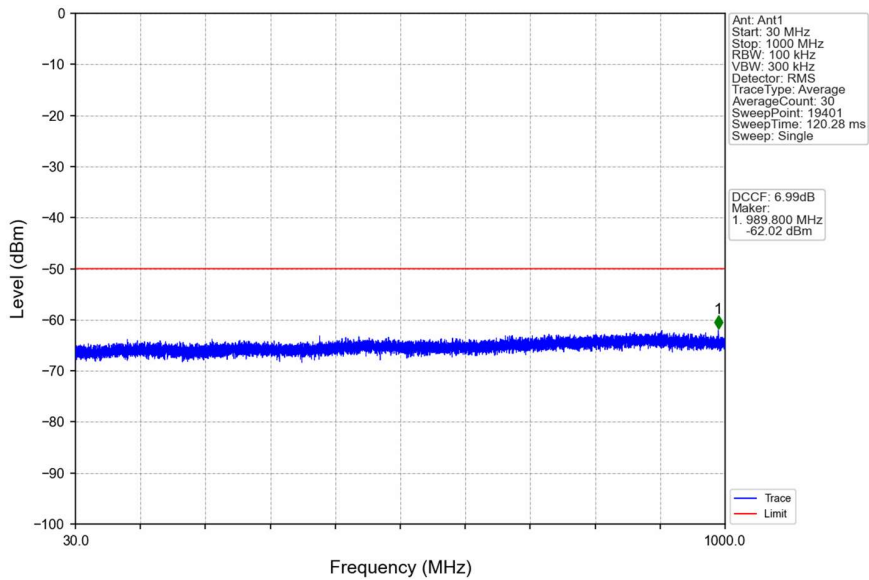

n48_30kHz_SISO_NTNV_40MHz_DFT-s-OFDM QPSK_3570MHz_Edge_1RB_Left

n48_30kHz_SISO_NTNV_40MHz_DFT-s-OFDM QPSK_3570MHz_Edge_1RB_Left

n48_30kHz_SISO_NTNV_40MHz_DFT-s-OFDM QPSK_3570MHz_Edge_1RB_Left

n48_30kHz_SISO_NTNV_40MHz_DFT-s-OFDM QPSK_3570MHz_Edge_1RB_Left