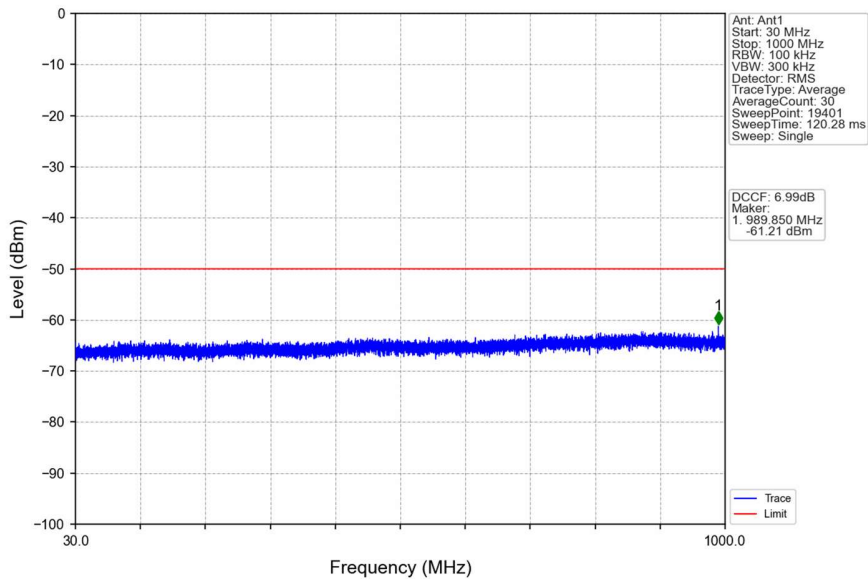

n48_30kHz_SISO_NTNV_40MHz_DFT-s-OFDM QPSK_3679.98MHz_Inner_1RB_Right

n48_30kHz_SISO_NTNV_40MHz_CP-OFDM QPSK_3570MHz_Edge_1RB_Left

n48_30kHz_SISO_NTNV_40MHz_CP-OFDM QPSK_3570MHz_Edge_1RB_Left

n48_30kHz_SISO_NTNV_40MHz_CP-OFDM QPSK_3570MHz_Edge_1RB_Left

n48_30kHz_SISO_NTNV_40MHz_CP-OFDM QPSK_3570MHz_Edge_1RB_Left

n48_30kHz_SISO_NTNV_40MHz_CP-OFDM QPSK_3570MHz_Edge_1RB_Left

n48_30kHz_SISO_NTNV_40MHz_CP-OFDM QPSK_3570MHz_Outer_Full

Start (MHz)	Stop (MHz)	RBW (MHz)	RBW Factor(dB)	Marker No.	Freq (MHz)	Level (dBm)	Limit (dBm)	Result
3520	3548.697	1	3.67	1	3529.870	-44.67	-40	Pass
3548.697	3549.697	0.43	0	2	3549.400	-43.29	-13	Pass
3549.697	3590.304	0.43	0	/	/	/	/	/
3590.304	3591.304	0.43	0	3	3590.560	-36.89	-13	Pass
3591.304	3730	1	3.67	4	3721.600	-50.27	-40	Pass