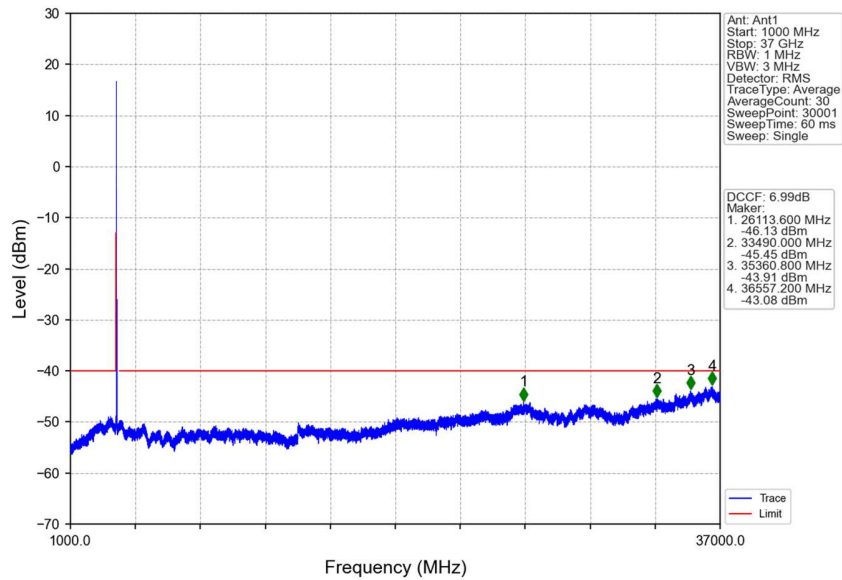

n48_30kHz_SISO_NTNV_40MHz_DFT-s-OFDM QPSK_3679.98MHz_Inner_1RB_Right

n48_30kHz_SISO_NTNV_40MHz_CP-OFDM QPSK_3570MHz_Edge_1RB_Left

n48_30kHz_SISO_NTNV_40MHz_CP-OFDM QPSK_3570MHz_Edge_1RB_Left

n48_30kHz_SISO_NTNV_40MHz_CP-OFDM QPSK_3570MHz_Edge_1RB_Left

n48_30kHz_SISO_NTNV_40MHz_CP-OFDM QPSK_3570MHz_Edge_1RB_Left

n48_30kHz_SISO_NTNV_40MHz_CP-OFDM QPSK_3570MHz_Edge_1RB_Left

n48_30kHz_SISO_NTNV_40MHz_CP-OFDM QPSK_3570MHz_Outer_Full

Start (MHz)	Stop (MHz)	RBW (MHz)	RBW Factor(dB)	Marker No.	Freq (MHz)	Level (dBm)	Limit (dBm)	Result
3520	3548.697	1	3.67	1	3529.870	-44.67	-40	Pass
3548.697	3549.697	0.43	0	2	3549.400	-43.29	-13	Pass
3549.697	3590.304	0.43	0	/	/	/	/	/
3590.304	3591.304	0.43	0	3	3590.560	-36.89	-13	Pass
3591.304	3730	1	3.67	4	3721.600	-50.27	-40	Pass