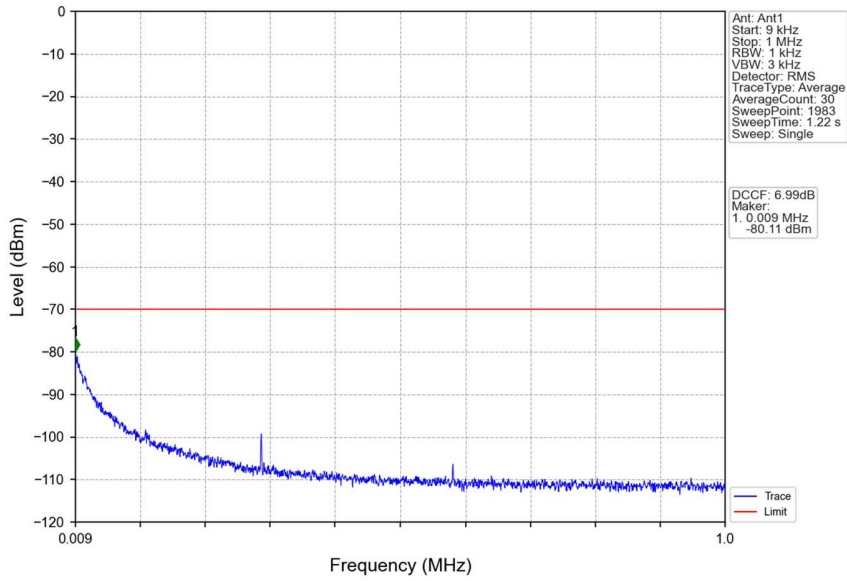

n48_30kHz_SISO_NTNV_40MHz_DFT-s-OFDM QPSK_3679.98MHz_Inner_1RB_Right