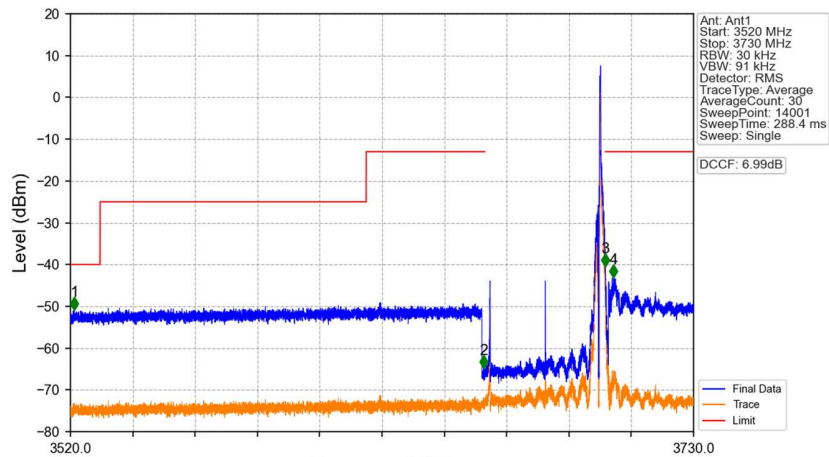

n48_30kHz_SISO_NTNV_40MHz_DFT-s-OFDM_QPSK_3679.98MHz_Inner_1RB_Right

Start (MHz)	Stop (MHz)	RBW (MHz)	RBW Factor(dB)	Marker No.	Freq (MHz)	Level (dBm)	Limit (dBm)	Result
3520	3658.661	1	15.23	1	3521.275	-50.90	-40	Pass
3658.661	3659.661	0.03	0	2	3659.200	-64.80	-13	Pass
3659.661	3700.299	0.03	0	/	/	/	/	/
3700.299	3701.299	0.03	0	3	3700.315	-40.52	-13	Pass
3701.299	3730	1	15.23	4	3703.000	-43.21	-13	Pass