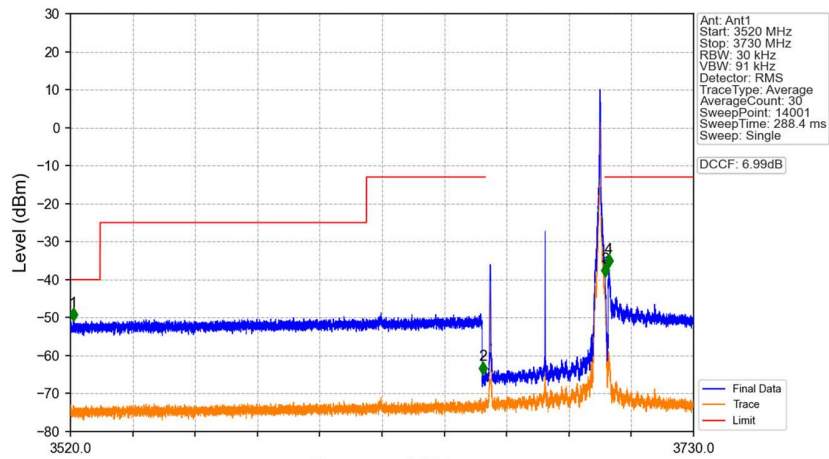

n48_30kHz_SISO_NTNV_40MHz_DFT-s-OFDM PI/2 BPSK_3679.98MHz_Inner_1RB_Right

Start (MHz)	Stop (MHz)	RBW (MHz)	RBW Factor(dB)	Marker No.	Freq (MHz)	Level (dBm)	Limit (dBm)	Result
3520	3658.753	1	15.23	1	3520.990	-50.88	-40	Pass
3658.753	3659.753	0.03	0	2	3659.065	-64.97	-13	Pass
3659.753	3700.208	0.03	0	/	/	/	/	/
3700.208	3701.208	0.03	0	3	3700.210	-39.23	-13	Pass
3701.208	3730	1	15.23	4	3701.410	-36.68	-13	Pass