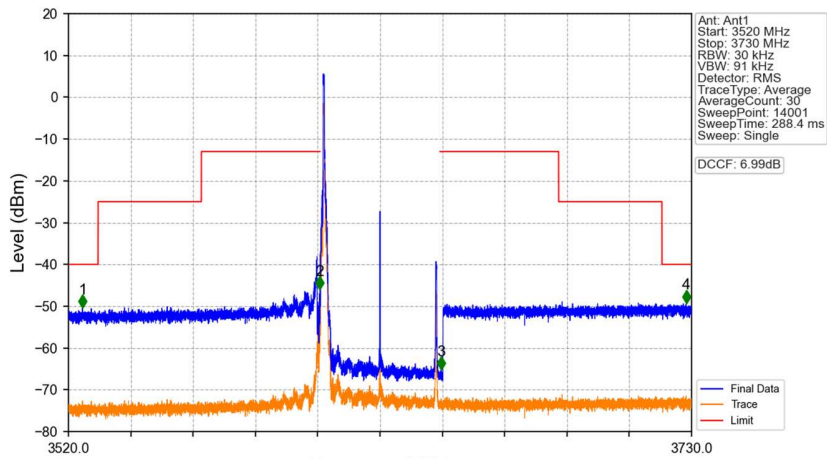

n48_30kHz_SISO_NTNV_40MHz_DFT-s-OFDM QPSK_3624.99MHz_Edge_1RB_Left