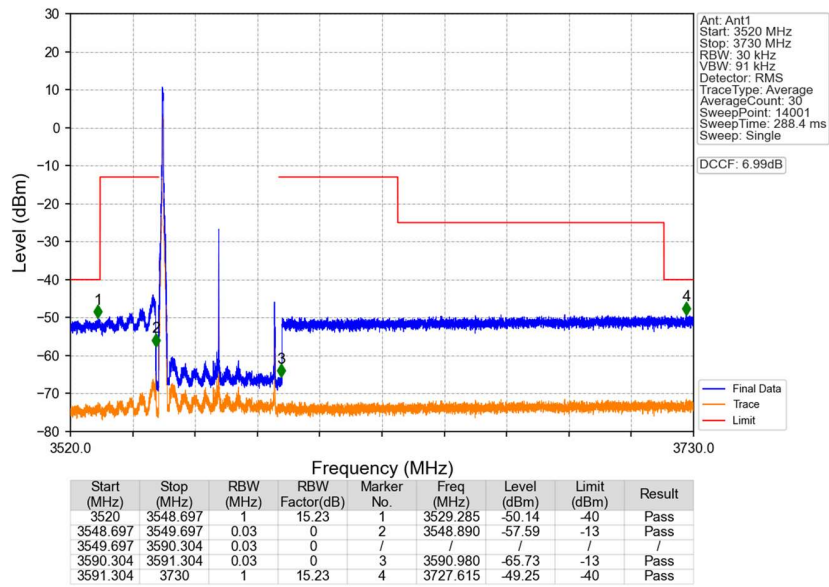

n48_30kHz_SISO_NTNV_40MHz_CP-OFDM QPSK_3570MHz_Edge_1RB_Left