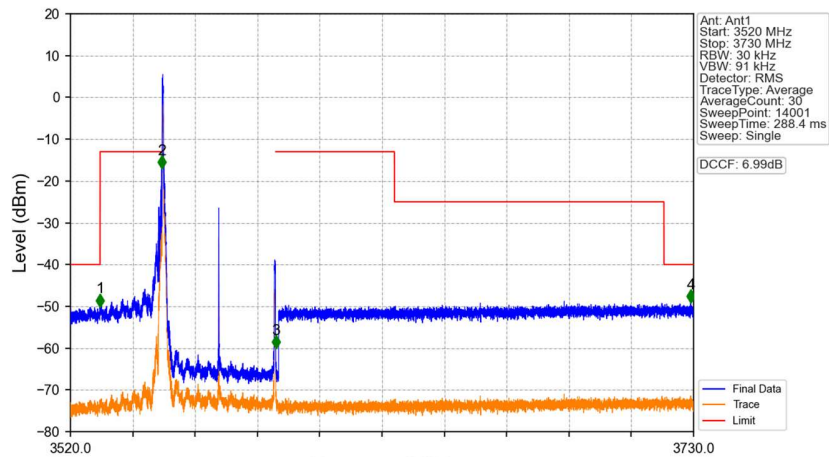

n48_30kHz_SISO_NTNV_40MHz_DFT-s-OFDM PI/2 BPSK_3679.98MHz_Inner_1RB_Right

n48_30kHz_SISO_NTNV_40MHz_DFT-s-OFDM PI/2 BPSK_3679.98MHz_Inner_1RB_Right

n48_30kHz_SISO_NTNV_40MHz_DFT-s-OFDM QPSK_3570MHz_Edge_1RB_Left

Start (MHz)	Stop (MHz)	RBW (MHz)	RBW Factor(dB)	Marker No.	Freq (MHz)	Level (dBm)	Limit (dBm)	Result
3520	3549.817	1	15.23	1	3529.975	-50.13	-40	Pass
3549.817	3550.817	0.03	0	2	3550.765	-17.09	-13	Pass
3550.817	3589.184	0.03	0	/	/	/	/	/
3589.184	3590.184	0.03	0	3	3589.195	-60.08	-13	Pass
3590.184	3730	1	15.23	4	3729.025	-49.18	-40	Pass