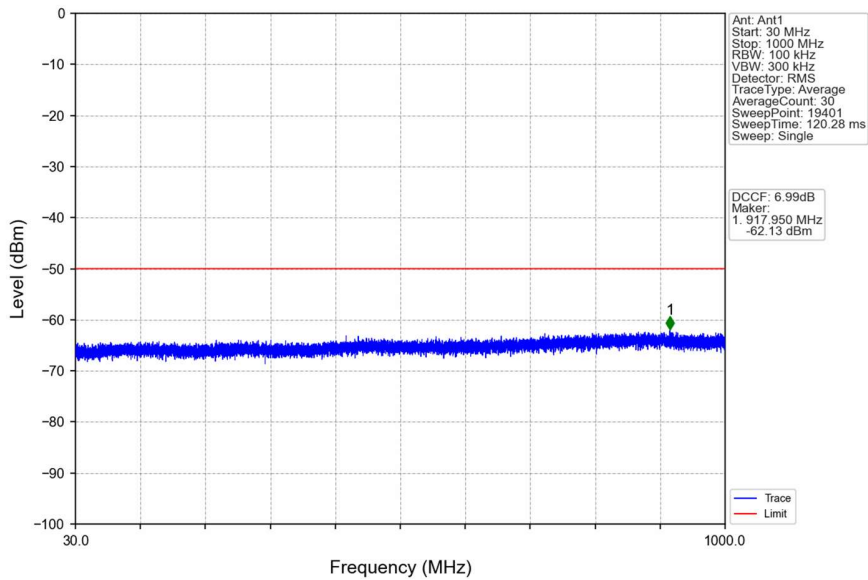

n48_30kHz_SISO_NTNV_40MHz_DFT-s-OFDM QPSK_3679.98MHz_Inner_1RB_Right

n48_30kHz_SISO_NTNV_40MHz_DFT-s-OFDM QPSK_3679.98MHz_Inner_1RB_Right

n48_30kHz_SISO_NTNV_40MHz_DFT-s-OFDM QPSK_3679.98MHz_Inner_1RB_Right