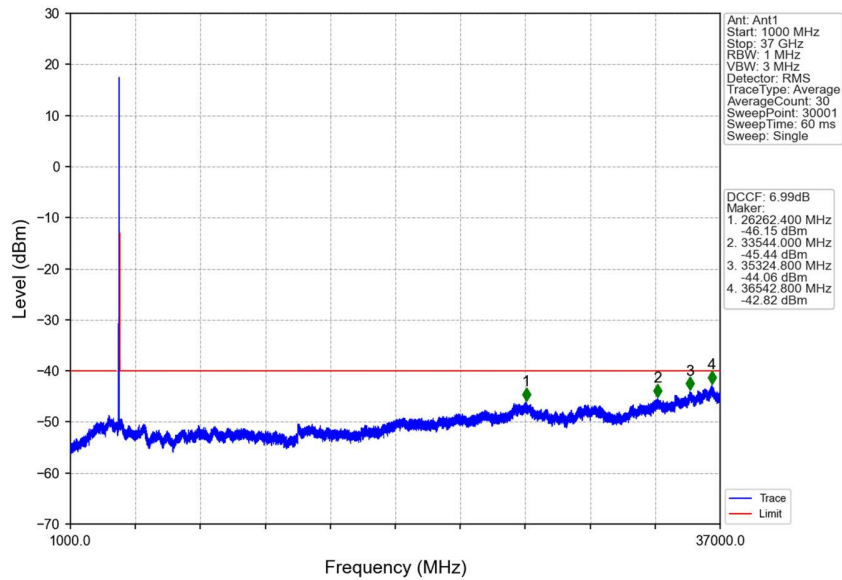

n48_30kHz_SISO_NTNV_40MHz_DFT-s-OFDM PI/2 BPSK_3679.98MHz_Inner_1RB_Right