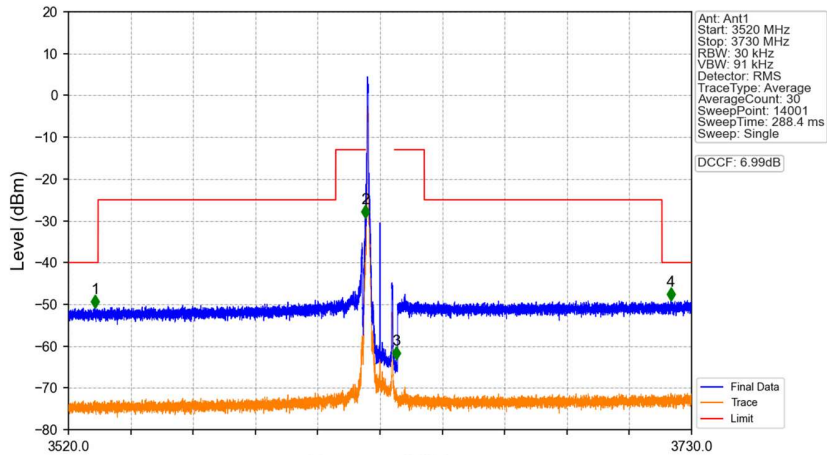

n48_30kHz_SISO_NTNV_10MHz_CP-OFDM QPSK_3555MHz_Inner_1RB_Left

n48_30kHz_SISO_NTNV_10MHz_CP-OFDM QPSK_3555MHz_Inner_1RB_Left

n48_30kHz_SISO_NTNV_10MHz_CP-OFDM QPSK_3555MHz_Inner_1RB_Left

n48_30kHz_SISO_NTNV_10MHz_CP-OFDM QPSK_3555MHz_Inner_1RB_Left

n48_30kHz_SISO_NTNV_10MHz_CP-OFDM QPSK_3624.99MHz_Edge_1RB_Left

Start (MHz)	Stop (MHz)	RBW (MHz)	RBW Factor (dB)	Marker No.	Freq (MHz)	Level (dBm)	Limit (dBm)	Result
3520	3619.047	1	15.23	1	3528.955	-50.81	-40	Pass
3619.047	3620.047	0.03	0	2	3620.020	-29.29	-13	Pass
3620.047	3629.933	0.03	0	/	/	/	/	/
3629.933	3630.933	0.03	0	3	3630.400	-63.16	-13	Pass
3630.933	3730	1	15.23	4	3723.025	-49.07	-40	Pass