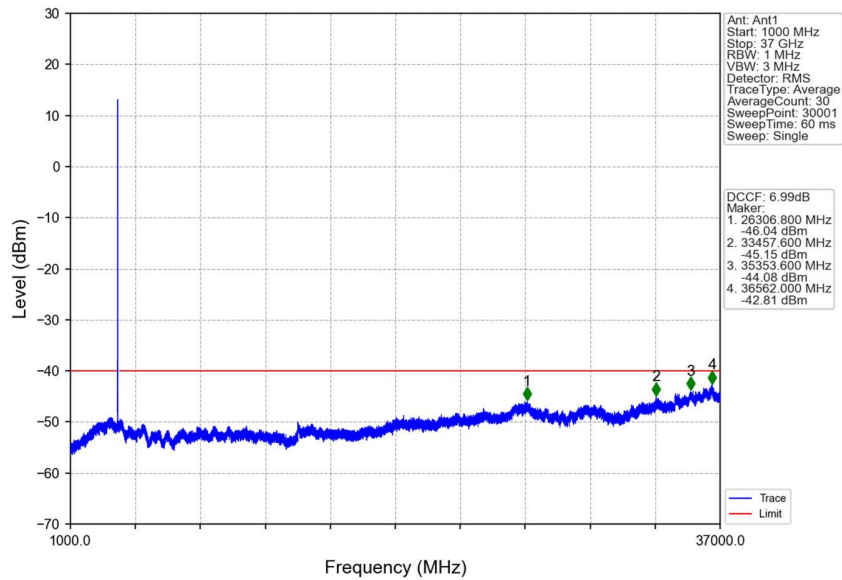

n48_30kHz_SISO_NTNV_10MHz_DFT-s-OFDM QPSK_3555MHz_Inner_1RB_Left

n48_30kHz_SISO_NTNV_10MHz_DFT-s-OFDM QPSK_3555MHz_Inner_1RB_Left

n48_30kHz_SISO_NTNV_10MHz_DFT-s-OFDM QPSK_3624.99MHz_Edge_1RB_Left

Start (MHz)	Stop (MHz)	RBW (MHz)	RBW Factor(dB)	Marker No.	Freq (MHz)	Level (dBm)	Limit (dBm)	Result
3520	3619.22	1	15.23	1	3526.105	-50.59	-40	Pass
3619.22	3620.22	0.03	0	2	3620.170	-28.60	-13	Pass
3620.22	3629.76	0.03	0	3	3629.875	-62.05	-13	Pass
3629.76	3630.76	0.03	0	4	3728.845	-48.84	-40	Pass

n48_30kHz_SISO_NTNV_10MHz_DFT-s-OFDM QPSK_3624.99MHz_Edge_1RB_Left

n48_30kHz_SISO_NTNV_10MHz_DFT-s-OFDM QPSK_3624.99MHz_Edge_1RB_Left

n48_30kHz_SISO_NTNV_10MHz_DFT-s-OFDM QPSK_3624.99MHz_Edge_1RB_Left

n48_30kHz_SISO_NTNV_10MHz_DFT-s-OFDM QPSK_3624.99MHz_Edge_1RB_Left

n48_30kHz_SISO_NTNV_10MHz_DFT-s-OFDM QPSK_3694.98MHz_Edge_1RB_Right

Start (MHz)	Stop (MHz)	RBW (MHz)	RBW Factor(dB)	Marker No.	Freq (MHz)	Level (dBm)	Limit (dBm)	Result
3520	3689.054	1	15.23	1	3524.290	-50.66	-40	Pass
3689.054	3690.054	0.03	0	2	3689.605	-62.49	-13	Pass
3690.054	3699.906	0.03	0	/	/	/	/	/
3699.906	3700.906	0.03	0	3	3699.970	-28.28	-13	Pass
3700.906	3730	1	15.23	4	3721.600	-48.80	-40	Pass