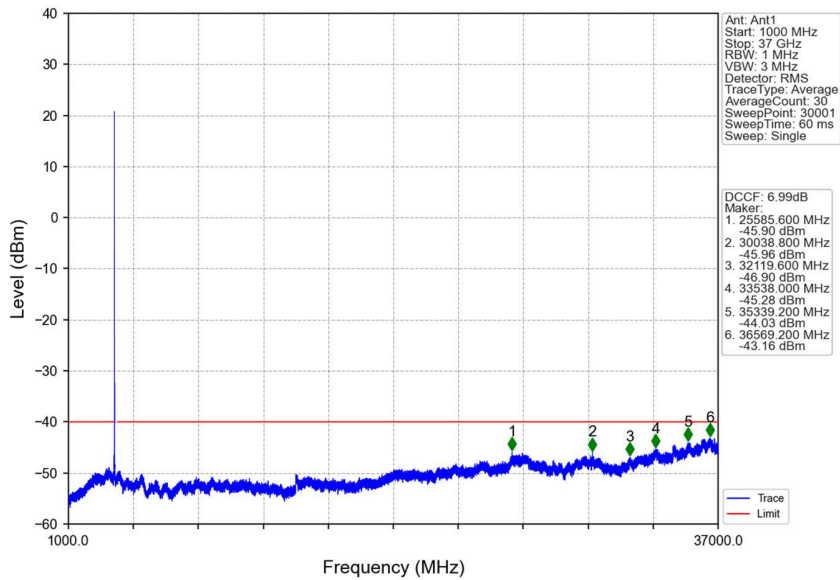

n48_30kHz_SISO_NTNV_10MHz_CP-OFDM QPSK_3555MHz_Inner_1RB_Left

n48_30kHz_SISO_NTNV_10MHz_CP-OFDM QPSK_3555MHz_Inner_1RB_Left

n48_30kHz_SISO_NTNV_10MHz_CP-OFDM QPSK_3555MHz_Inner_1RB_Left

n48_30kHz_SISO_NTNV_10MHz_CP-OFDM QPSK_3555MHz_Inner_1RB_Left

n48_30kHz_SISO_NTNV_10MHz_CP-OFDM QPSK_3624.99MHz_Edge_1RB_Left

Start (MHz)	Stop (MHz)	RBW (MHz)	RBW Factor (dB)	Marker No.	Freq (MHz)	Level (dBm)	Limit (dBm)	Result
3520	3619.047	1	15.23	1	3528.955	-50.81	-40	Pass
3619.047	3620.047	0.03	0	2	3620.020	-29.29	-13	Pass
3620.047	3629.933	0.03	0	/	/	/	/	/
3629.933	3630.933	0.03	0	3	3630.400	-63.16	-13	Pass
3630.933	3730	1	15.23	4	3723.025	-49.07	-40	Pass