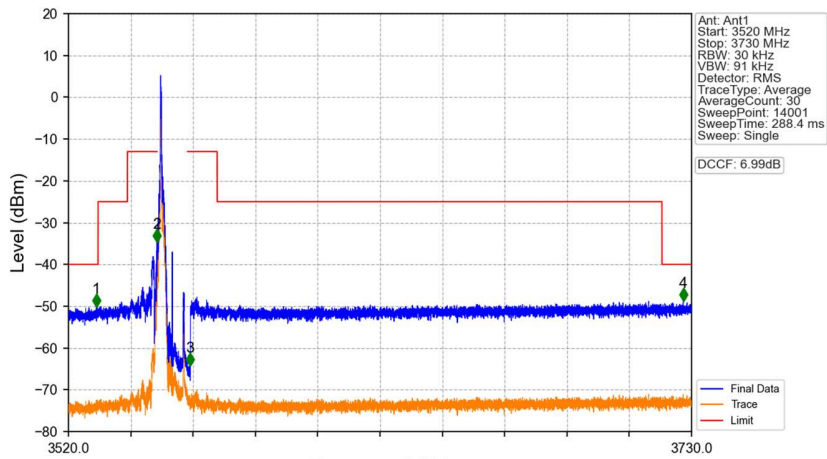

n48_30kHz_SISO_NTNV_10MHz_CP-OFDM QPSK_3555MHz_Inner_1RB_Left

Start (MHz)	Stop (MHz)	RBW (MHz)	RBW Factor(dB)	Marker No.	Freq (MHz)	Level (dBm)	Limit (dBm)	Result
3520	3548.875	1	15.23	1	3529.435	-50.24	-40	Pass
3548.875	3549.875	0.03	0	2	3549.835	-34.71	-13	Pass
3549.875	3560.125	0.03	0	/	/	/	/	/
3560.125	3561.125	0.03	0	3	3560.875	-64.31	-13	Pass
3561.125	3730	1	15.23	4	3727.180	-48.85	-40	Pass