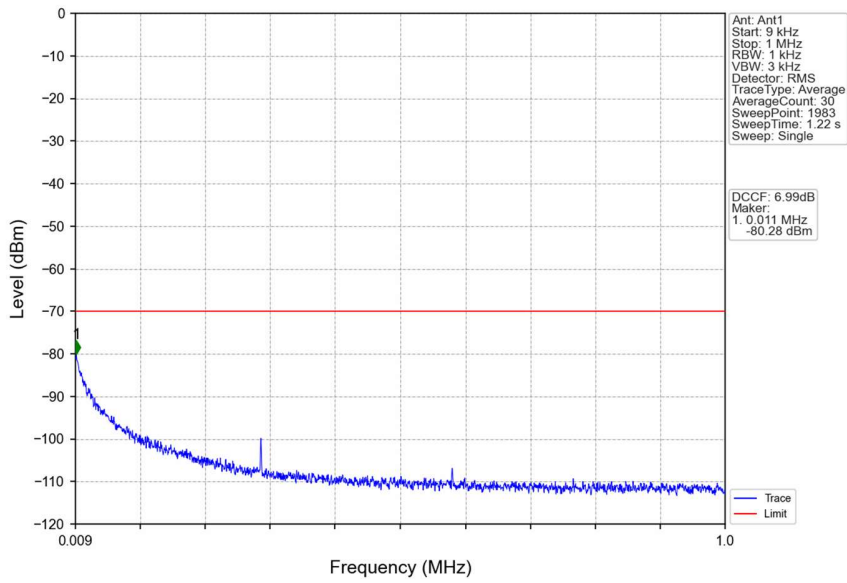

n48_30kHz_SISO_NTNV_10MHz_CP-OFDM QPSK_3555MHz_Outer_Full