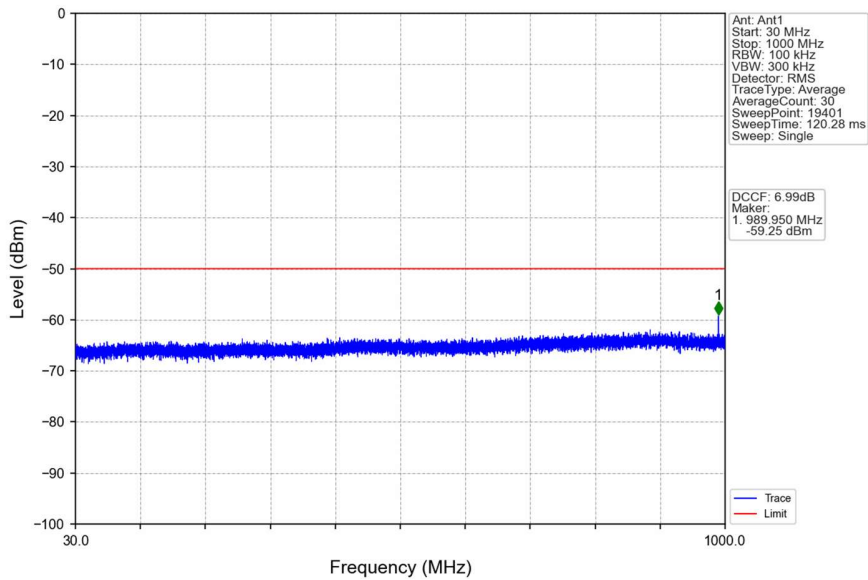

n48_30kHz_SISO_NTNV_10MHz_DFT-s-OFDM QPSK_3555MHz_Inner_1RB_Left

n48_30kHz_SISO_NTNV_10MHz_DFT-s-OFDM QPSK_3555MHz_Inner_1RB_Left

n48_30kHz_SISO_NTNV_10MHz_DFT-s-OFDM QPSK_3624.99MHz_Edge_1RB_Left

Start (MHz)	Stop (MHz)	RBW (MHz)	RBW Factor(dB)	Marker No.	Freq (MHz)	Level (dBm)	Limit (dBm)	Result
3520	3619.22	1	15.23	1	3526.105	-50.59	-40	Pass
3619.22	3620.22	0.03	0	2	3620.170	-28.60	-13	Pass
3620.22	3629.76	0.03	0	3	3629.875	-62.05	-13	Pass
3629.76	3630.76	0.03	0	4	3728.845	-48.84	-40	Pass