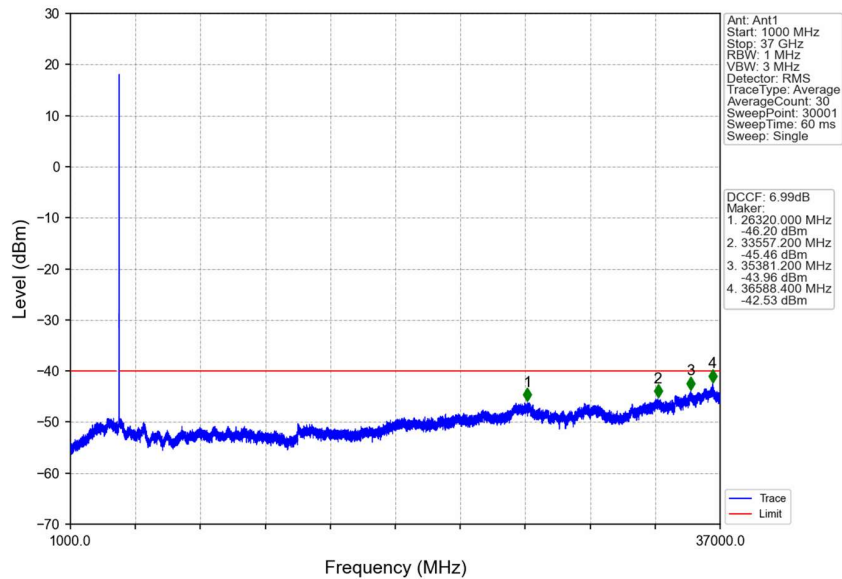

n48_30kHz_SISO_NTNV_10MHz_DFT-s-OFDM QPSK_3694.98MHz_Inner_1RB_Right

n48_30kHz_SISO_NTNV_10MHz_DFT-s-OFDM QPSK_3694.98MHz_Inner_1RB_Right

n48_30kHz_SISO_NTNV_10MHz_DFT-s-OFDM QPSK_3694.98MHz_Inner_1RB_Right

n48_30kHz_SISO_NTNV_10MHz_DFT-s-OFDM QPSK_3694.98MHz_Inner_1RB_Right

n48_30kHz_SISO_NTNV_10MHz_CP-OFDM QPSK_3555MHz_Edge_1RB_Left

Start (MHz)	Stop (MHz)	RBW (MHz)	RBW Factor(dB)	Marker No.	Freq (MHz)	Level (dBm)	Limit (dBm)	Result
3520	3548.847	1	15.23	1	3526.030	-50.26	-40	Pass
3548.847	3549.847	0.03	0	2	3549.805	-35.84	-13	Pass
3549.847	3560.153	0.03	0	/	/	/	/	/
3560.153	3561.153	0.03	0	3	3560.680	-65.02	-13	Pass
3561.153	3730	1	15.23	4	3729.895	-49.00	-40	Pass