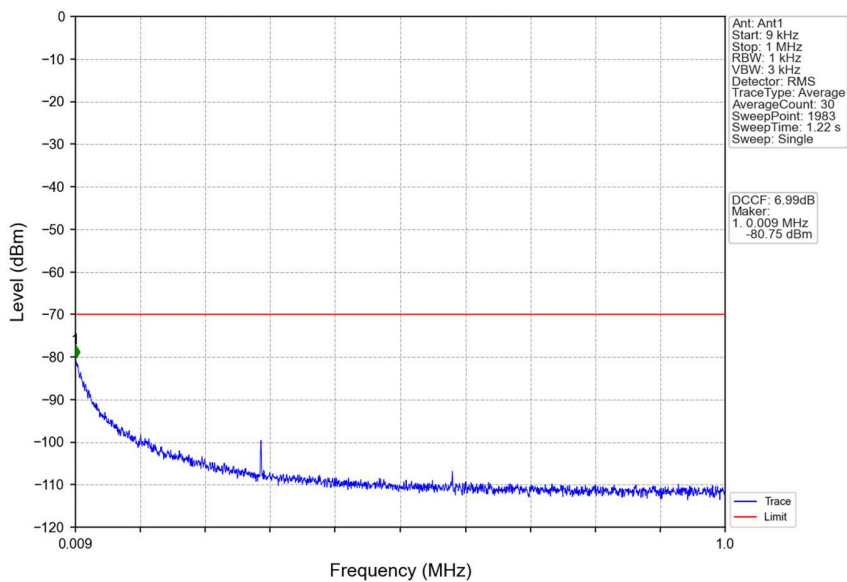

n48_30kHz_SISO_NTNV_10MHz_DFT-s-OFDM QPSK_3624.99MHz_Edge_1RB_Left