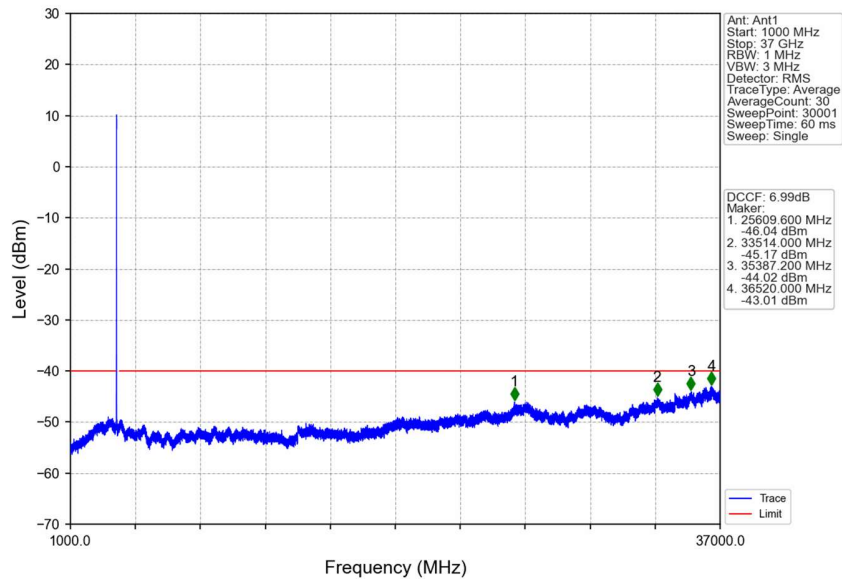

n48_30kHz_SISO_NTNV_10MHz_CP-OFDM QPSK_3555MHz_Outer_Full

n48_30kHz_SISO_NTNV_10MHz_CP-OFDM QPSK_3555MHz_Outer_Full

n48_30kHz_SISO_NTNV_10MHz_CP-OFDM QPSK_3555MHz_Outer_Full

n48_30kHz_SISO_NTNV_10MHz_CP-OFDM QPSK_3555MHz_Outer_Full

n48_30kHz_SISO_NTNV_10MHz_CP-OFDM QPSK_3555MHz_Inner_1RB_Left

Start (MHz)	Stop (MHz)	RBW (MHz)	RBW Factor(dB)	Marker No.	Freq (MHz)	Level (dBm)	Limit (dBm)	Result
3520	3548.875	1	15.23	1	3529.435	-50.24	-40	Pass
3548.875	3549.875	0.03	0	2	3549.835	-34.71	-13	Pass
3549.875	3560.125	0.03	0	/	/	/	/	/
3560.125	3561.125	0.03	0	3	3560.875	-64.31	-13	Pass
3561.125	3730	1	15.23	4	3727.180	-48.85	-40	Pass