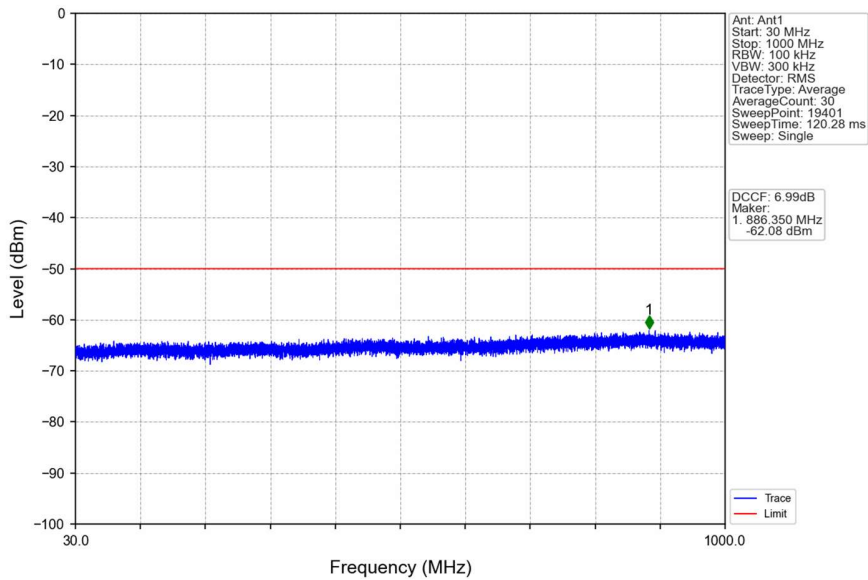

n48_30kHz_SISO_NTNV_10MHz_CP-OFDM QPSK_3555MHz_Outer_Full