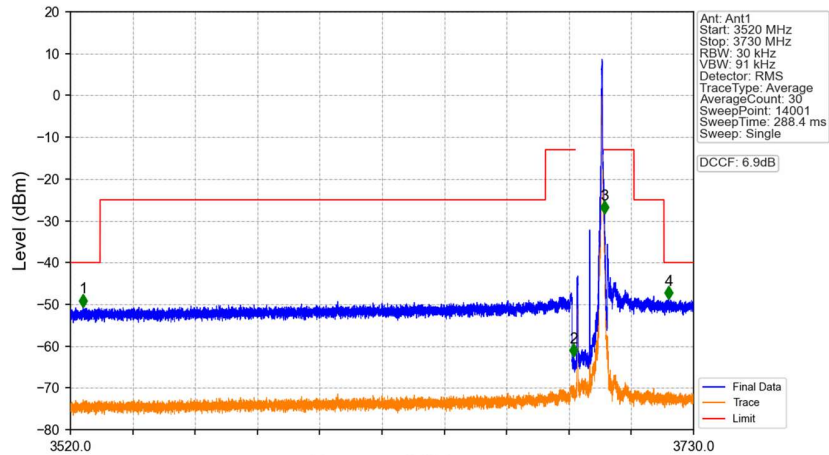

n48_30kHz_SISO_NTNV_10MHz_DFT-s-OFDM QPSK_3694.98MHz_Edge_1RB_Right

Start (MHz)	Stop (MHz)	RBW (MHz)	RBW Factor(dB)	Marker No.	Freq (MHz)	Level (dBm)	Limit (dBm)	Result
3520	3689.054	1	15.23	1	3524.290	-50.66	-40	Pass
3689.054	3690.054	0.03	0	2	3689.605	-62.49	-13	Pass
3690.054	3699.906	0.03	0	/	/	/	/	/
3699.906	3700.906	0.03	0	3	3699.970	-28.28	-13	Pass
3700.906	3730	1	15.23	4	3721.600	-48.80	-40	Pass