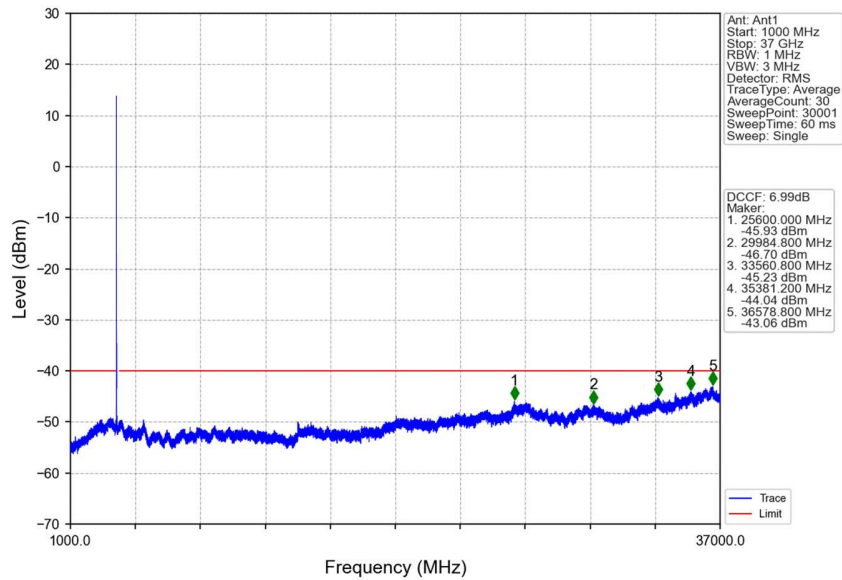

n48_30kHz_SISO_NTNV_10MHz_CP-OFDM QPSK_3555MHz_Edge_1RB_Left

n48_30kHz_SISO_NTNV_10MHz_CP-OFDM QPSK_3555MHz_Edge_1RB_Left

n48_30kHz_SISO_NTNV_10MHz_CP-OFDM QPSK_3555MHz_Edge_1RB_Left

n48_30kHz_SISO_NTNV_10MHz_CP-OFDM QPSK_3555MHz_Edge_1RB_Left

n48_30kHz_SISO_NTNV_10MHz_CP-OFDM QPSK_3555MHz_Outer_Full

Start (MHz)	Stop (MHz)	RBW (MHz)	RBW Factor(dB)	Marker No.	Freq (MHz)	Level (dBm)	Limit (dBm)	Result
3520	3548.847	1	9.59	1	3523.080	-50.49	-40	Pass
3548.847	3549.847	0.11	0	2	3549.701	-36.99	-13	Pass
3549.847	3560.153	0.11	0	/	/	/	/	/
3560.153	3561.153	0.11	0	3	3560.262	-33.38	-13	Pass
3561.153	3730	1	9.59	4	3728.350	-49.47	-40	Pass