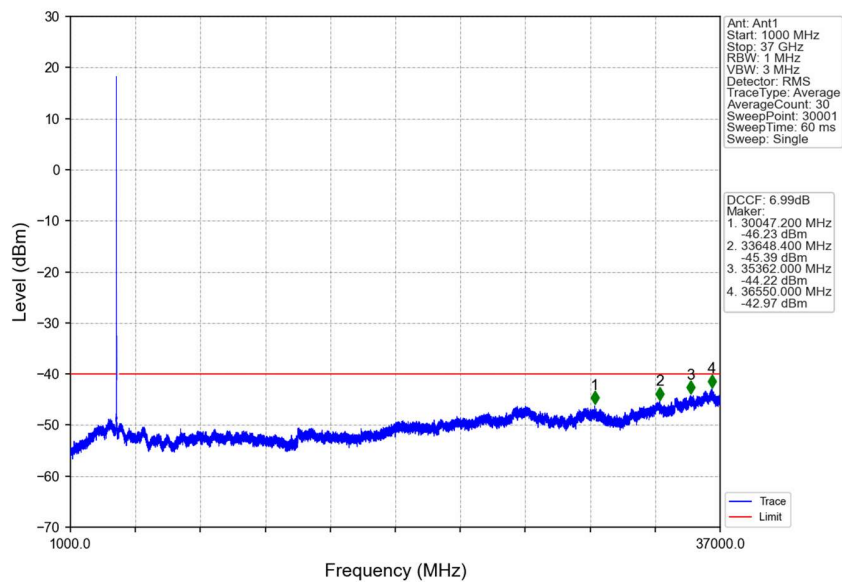

n48_30kHz_SISO_NTNV_10MHz_DFT-s-OFDM QPSK_3555MHz_Inner_1RB_Left

n48_30kHz_SISO_NTNV_10MHz_DFT-s-OFDM QPSK_3555MHz_Inner_1RB_Left

n48_30kHz_SISO_NTNV_10MHz_DFT-s-OFDM QPSK_3624.99MHz_Edge_1RB_Left

Start (MHz)	Stop (MHz)	RBW (MHz)	RBW Factor(dB)	Marker No.	Freq (MHz)	Level (dBm)	Limit (dBm)	Result
3520	3619.22	1	15.23	1	3526.105	-50.59	-40	Pass
3619.22	3620.22	0.03	0	2	3620.170	-28.60	-13	Pass
3620.22	3629.76	0.03	0	3	3629.875	-62.05	-13	Pass
3629.76	3630.76	0.03	0	4	3728.845	-48.84	-40	Pass

n48_30kHz_SISO_NTNV_10MHz_DFT-s-OFDM QPSK_3624.99MHz_Edge_1RB_Left

n48_30kHz_SISO_NTNV_10MHz_DFT-s-OFDM QPSK_3624.99MHz_Edge_1RB_Left

n48_30kHz_SISO_NTNV_10MHz_DFT-s-OFDM QPSK_3624.99MHz_Edge_1RB_Left

n48_30kHz_SISO_NTNV_10MHz_DFT-s-OFDM QPSK_3624.99MHz_Edge_1RB_Left

n48_30kHz_SISO_NTNV_10MHz_DFT-s-OFDM QPSK_3694.98MHz_Edge_1RB_Right

Start (MHz)	Stop (MHz)	RBW (MHz)	RBW Factor(dB)	Marker No.	Freq (MHz)	Level (dBm)	Limit (dBm)	Result
3520	3689.054	1	15.23	1	3524.290	-50.66	-40	Pass
3689.054	3690.054	0.03	0	2	3689.605	-62.49	-13	Pass
3690.054	3699.906	0.03	0	/	/	/	/	/
3699.906	3700.906	0.03	0	3	3699.970	-28.28	-13	Pass
3700.906	3730	1	15.23	4	3721.600	-48.80	-40	Pass