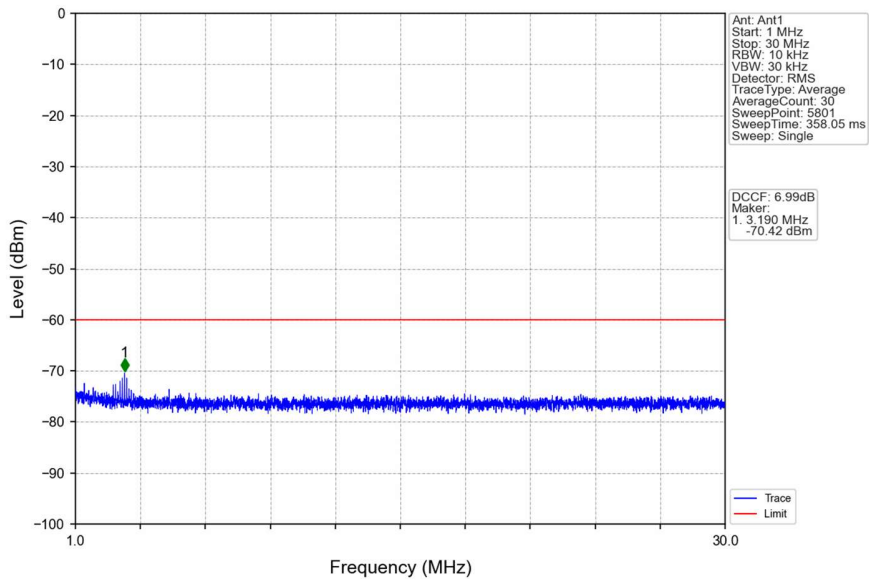

n48_30kHz_SISO_NTNV_10MHz_CP-OFDM QPSK_3555MHz_Inner_1RB_Left