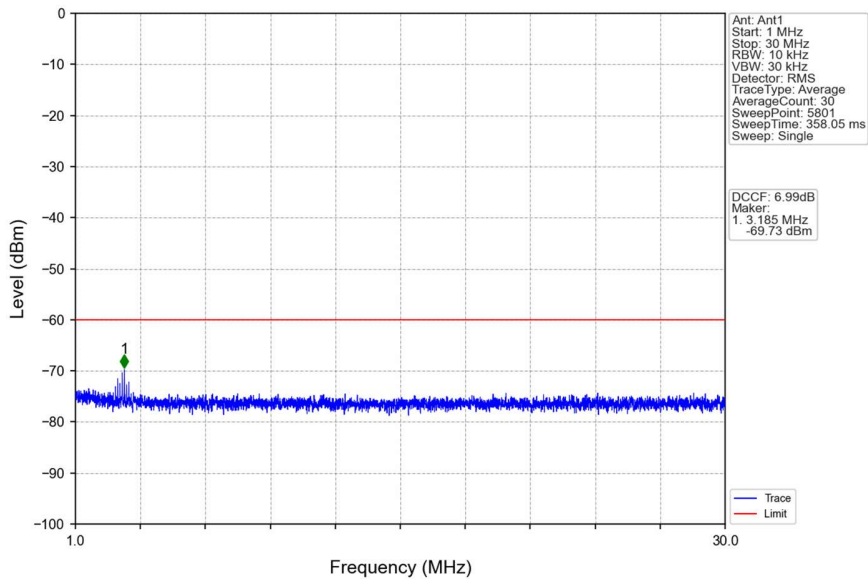

n48_30kHz_SISO_NTNV_10MHz_DFT-s-OFDM QPSK_3624.99MHz_Edge_1RB_Left