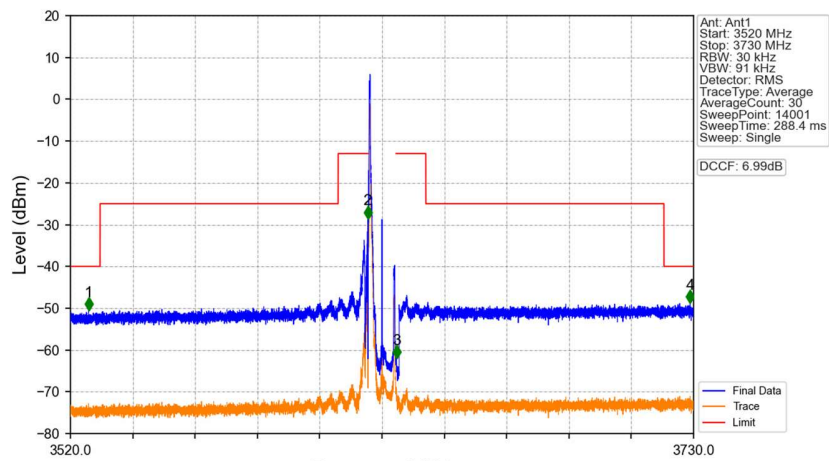

n48_30kHz_SISO_NTNV_10MHz_DFT-s-OFDM QPSK_3555MHz_Inner_1RB_Left

n48_30kHz_SISO_NTNV_10MHz_DFT-s-OFDM QPSK_3555MHz_Inner_1RB_Left

n48_30kHz_SISO_NTNV_10MHz_DFT-s-OFDM QPSK_3624.99MHz_Edge_1RB_Left

Start (MHz)	Stop (MHz)	RBW (MHz)	RBW Factor(dB)	Marker No.	Freq (MHz)	Level (dBm)	Limit (dBm)	Result
3520	3619.22	1	15.23	1	3526.105	-50.59	-40	Pass
3619.22	3620.22	0.03	0	2	3620.170	-28.60	-13	Pass
3620.22	3629.76	0.03	0	3	3629.875	-62.05	-13	Pass
3629.76	3630.76	0.03	0	4	3728.845	-48.84	-40	Pass