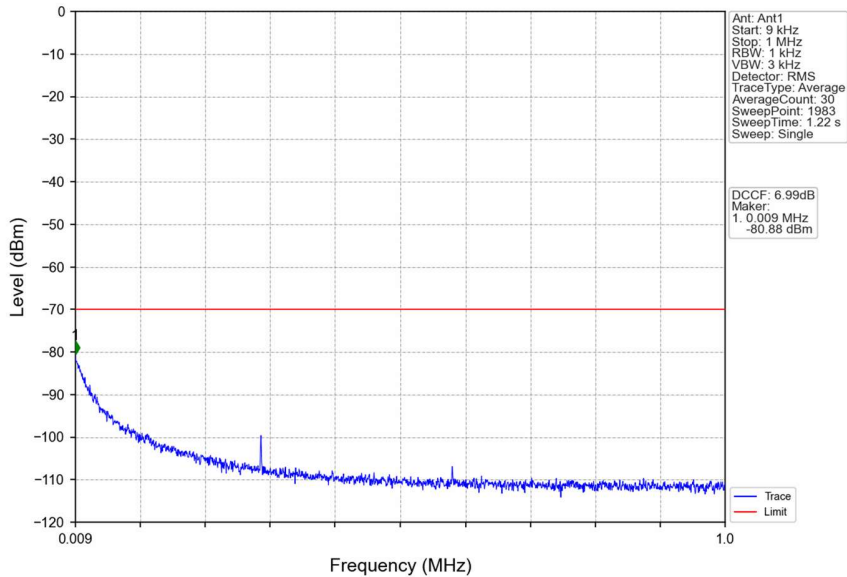

n48_30kHz_SISO_NTNV_10MHz_CP-OFDM QPSK_3555MHz_Inner_1RB_Left