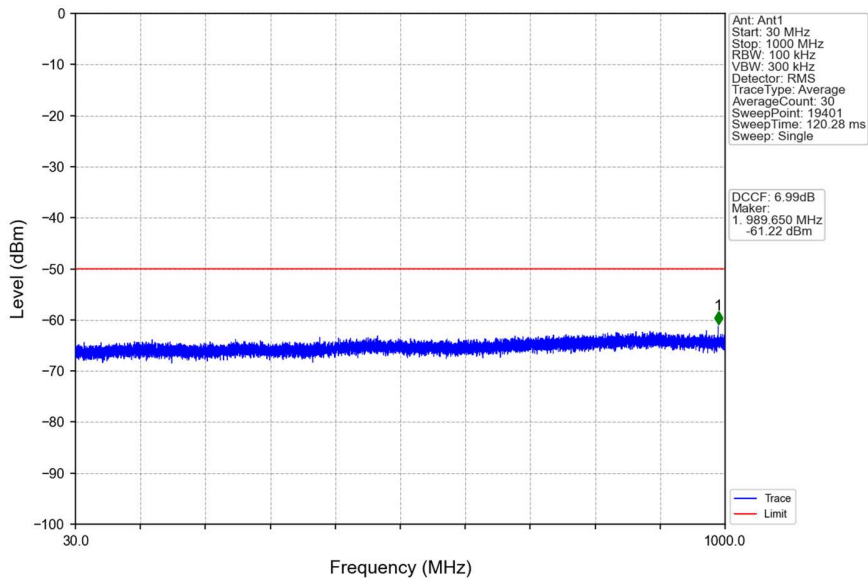

n48_30kHz_SISO_NTNV_10MHz_CP-OFDM QPSK_3555MHz_Edge_1RB_Left

n48_30kHz_SISO_NTNV_10MHz_CP-OFDM QPSK_3555MHz_Edge_1RB_Left

n48_30kHz_SISO_NTNV_10MHz_CP-OFDM QPSK_3555MHz_Edge_1RB_Left

n48_30kHz_SISO_NTNV_10MHz_CP-OFDM QPSK_3555MHz_Edge_1RB_Left