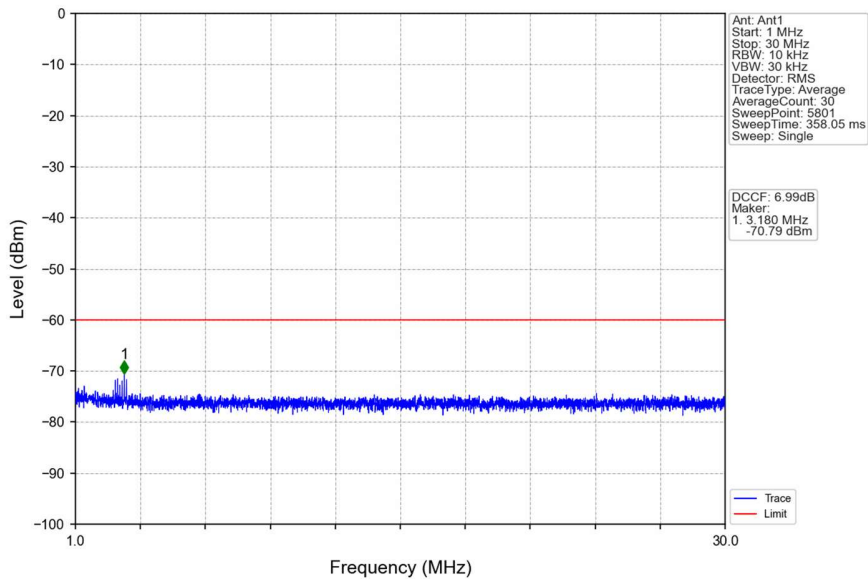

n48_30kHz_SISO_NTNV_10MHz_DFT-s-OFDM QPSK_3694.98MHz_Inner_1RB_Right