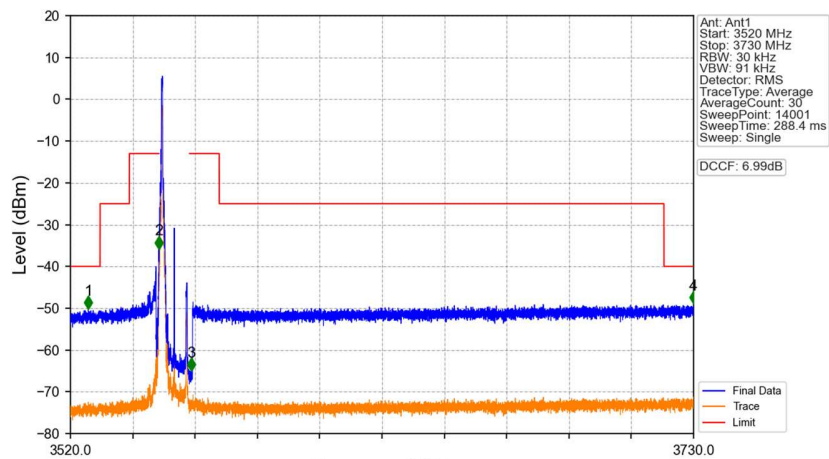

n48_30kHz_SISO_NTNV_10MHz_CP-OFDM QPSK_3555MHz_Edge_1RB_Left