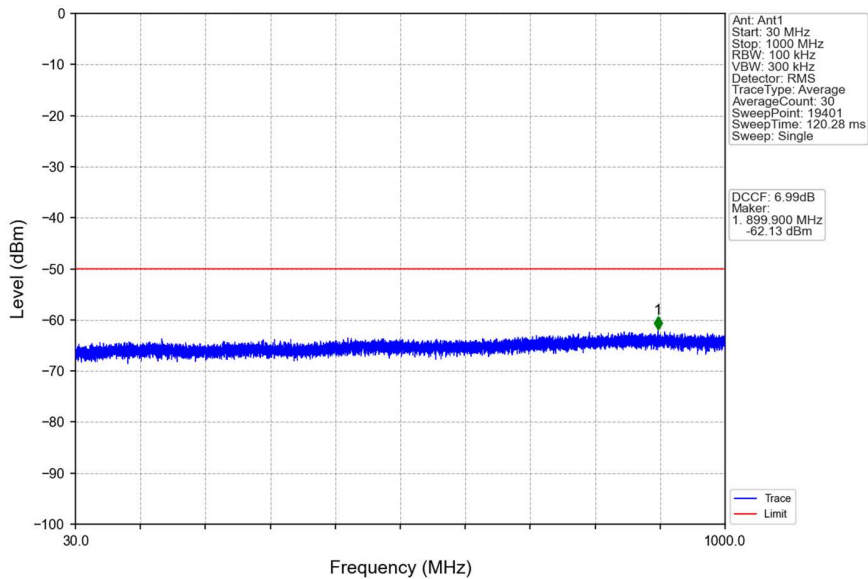

n48_30kHz_SISO_NTNV_10MHz_DFT-s-OFDM QPSK_3624.99MHz_Edge_1RB_Left

n48_30kHz_SISO_NTNV_10MHz_DFT-s-OFDM QPSK_3624.99MHz_Edge_1RB_Left

n48_30kHz_SISO_NTNV_10MHz_DFT-s-OFDM QPSK_3624.99MHz_Edge_1RB_Left

n48_30kHz_SISO_NTNV_10MHz_DFT-s-OFDM QPSK_3624.99MHz_Edge_1RB_Left

n48_30kHz_SISO_NTNV_10MHz_DFT-s-OFDM QPSK_3694.98MHz_Edge_1RB_Right

Start (MHz)	Stop (MHz)	RBW (MHz)	RBW Factor(dB)	Marker No.	Freq (MHz)	Level (dBm)	Limit (dBm)	Result
3520	3689.054	1	15.23	1	3524.290	-50.66	-40	Pass
3689.054	3690.054	0.03	0	2	3689.605	-62.49	-13	Pass
3690.054	3699.906	0.03	0	/	/	/	/	/
3699.906	3700.906	0.03	0	3	3699.970	-28.28	-13	Pass
3700.906	3730	1	15.23	4	3721.600	-48.80	-40	Pass