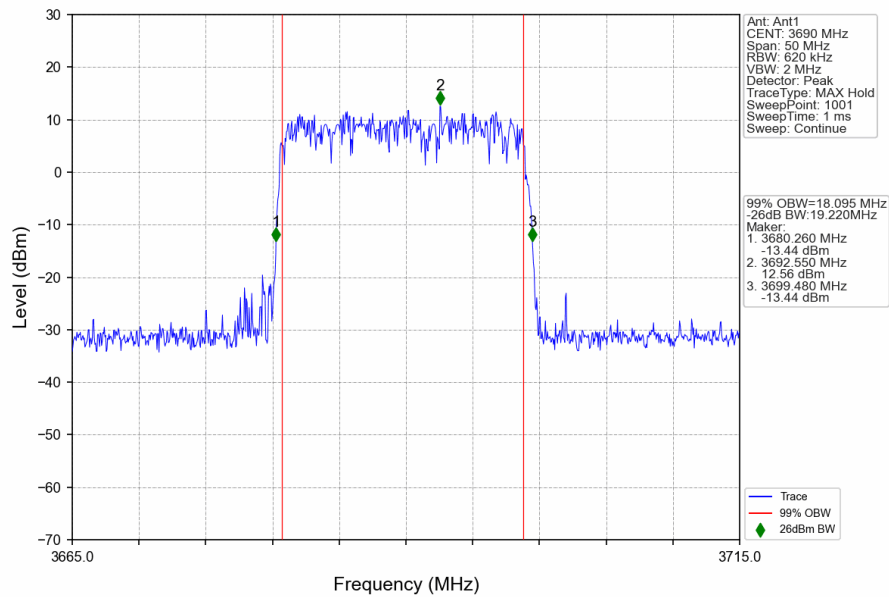

n48_30kHz_SISO_NTNV_20MHz_DFT-s-OFDM_QPSK_3690MHz_Outer_Full