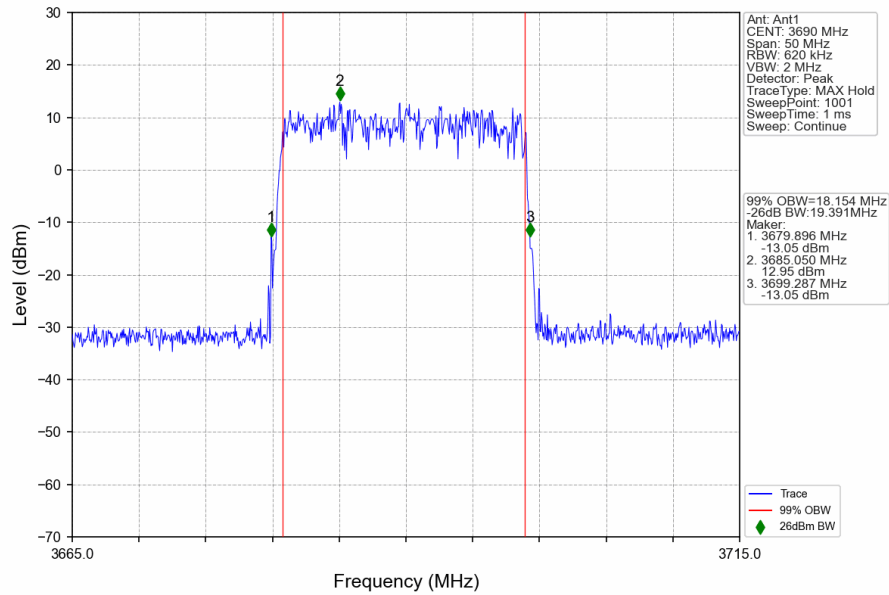

1.2.2 Test Graph

n48_30kHz_SISO_NTNV_20MHz_DFT-s-OFDM PI/2 BPSK_3560.01MHz_Outer_Full

n48_30kHz_SISO_NTNV_20MHz_DFT-s-OFDM PI/2 BPSK_3624.99MHz_Outer_Full

n48_30kHz_SISO_NTNV_20MHz_DFT-s-OFDM PI/2 BPSK_3690MHz_Outer_Full