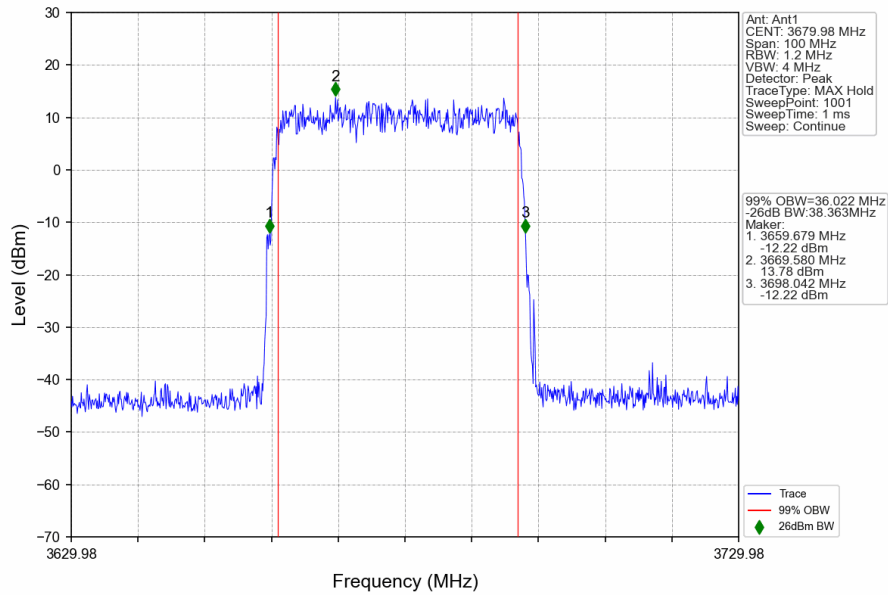

1.3.2 Test Graph

n48_30kHz_SISO_NTNV_40MHz_DFT-s-OFDM PI/2 BPSK_3570MHz_Outer_Full

n48_30kHz_SISO_NTNV_40MHz_DFT-s-OFDM PI/2 BPSK_3624.99MHz_Outer_Full

n48_30kHz_SISO_NTNV_40MHz_DFT-s-OFDM PI/2 BPSK_3679.98MHz_Outer_Full