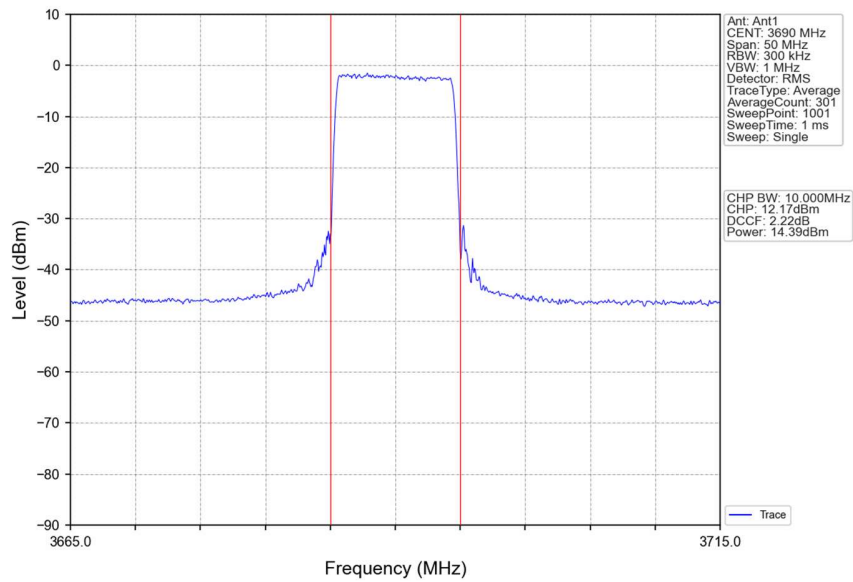

Band48 20MHz 64QAM HCH 3690MHz RB 1 50 NTN

Band48\_20MHz\_64QAM\_HCH\_3690MHz\_RB\_1\_99\_NTNV

Band48 20MHz 64QAM HCH 3690MHz RB 50 0 NTNv

Band48\_20MHz\_64QAM\_HCH\_3690MHz\_RB\_50\_25\_NTNV

Band48 20MHz 64QAM HCH 3690MHz RB 50 50 NTN