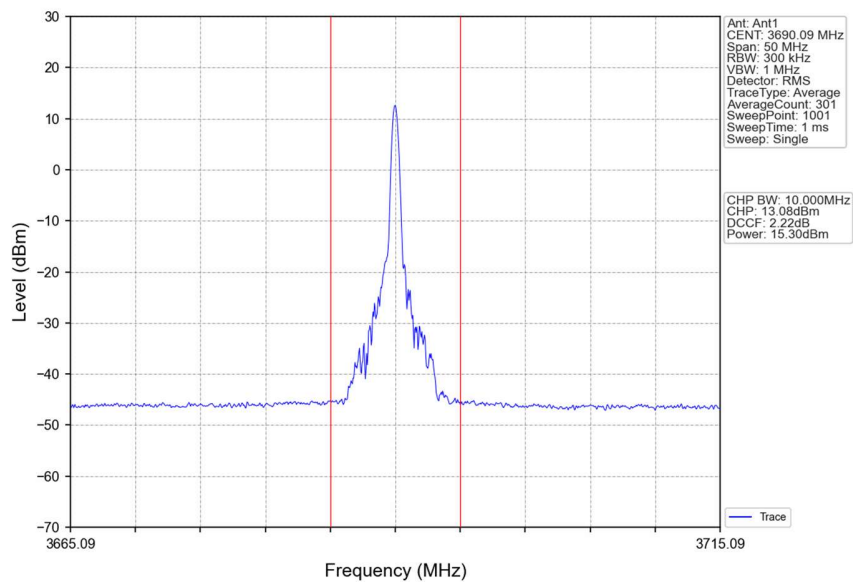

Band48\_20MHz\_64QAM\_MCH\_3625MHz\_RB\_50\_25\_NTNV

Band48\_20MHz\_64QAM\_MCH\_3625MHz\_RB\_50\_50\_NTNV

Band48\_20MHz\_64QAM\_MCH\_3625MHz\_RB\_100\_0\_NTNV

Band48\_20MHz\_64QAM\_HCH\_3690MHz\_RB\_1\_0\_NTNV

Band48 20MHz 64QAM HCH 3690MHz RB 1 50 NTN

Band48\_20MHz\_64QAM\_HCH\_3690MHz\_RB\_1\_99\_NTNV

Band48 20MHz 64QAM HCH 3690MHz RB 50 0 NTNv

Band48\_20MHz\_64QAM\_HCH\_3690MHz\_RB\_50\_25\_NTNV

Band48 20MHz 64QAM HCH 3690MHz RB 50 50 NTN