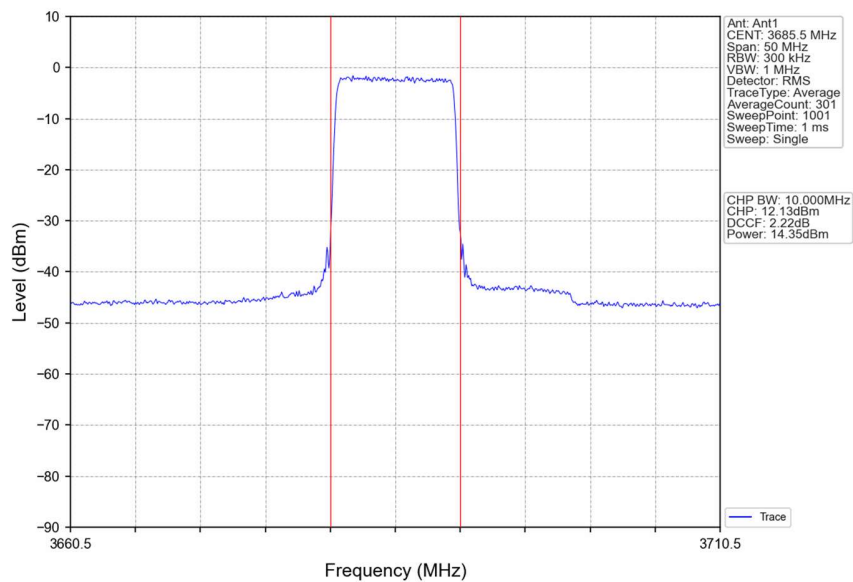

Band48\_20MHz\_64QAM\_MCH\_3625MHz\_RB\_50\_25\_NTNV

Band48\_20MHz\_64QAM\_MCH\_3625MHz\_RB\_50\_50\_NTNV

Band48\_20MHz\_64QAM\_MCH\_3625MHz\_RB\_100\_0\_NTNV

Band48\_20MHz\_64QAM\_HCH\_3690MHz\_RB\_1\_0\_NTNV

Band48 20MHz 64QAM HCH 3690MHz RB 1 50 NTN

Band48\_20MHz\_64QAM\_HCH\_3690MHz\_RB\_1\_99\_NTNV

Band48 20MHz 64QAM HCH 3690MHz RB 50 0 NTNv

Band48\_20MHz\_64QAM\_HCH\_3690MHz\_RB\_50\_25\_NTNV

Band48 20MHz 64QAM HCH 3690MHz RB 50 50 NTN