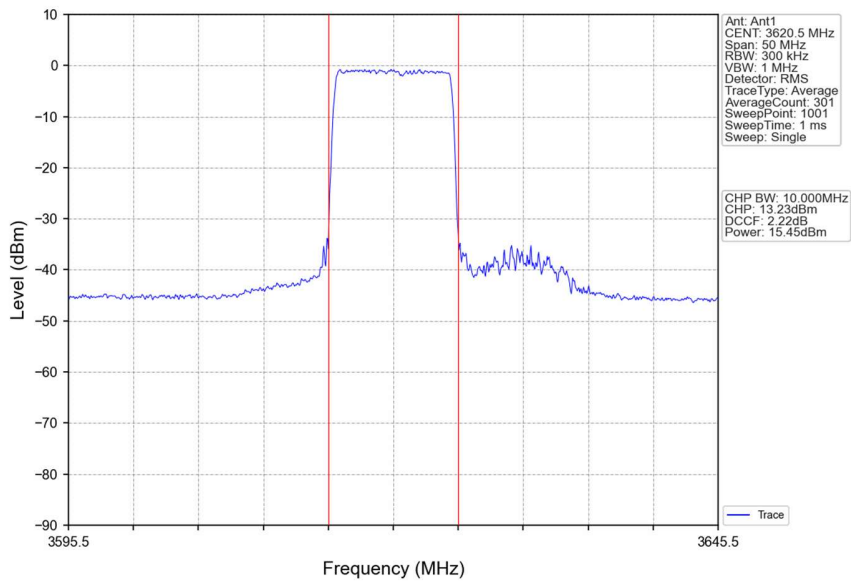

Band48\_20MHz\_16QAM\_MCH\_3625MHz\_RB\_1\_99\_NTNV

Band48 20MHz 16QAM MCH 3625MHz RB 50 0 NTNv

Band48\_20MHz\_16QAM\_MCH\_3625MHz\_RB\_50\_25\_NTNV

Band48 20MHz 16QAM MCH 3625MHz RB 50 50 NTN

Band48\_20MHz\_16QAM\_MCH\_3625MHz\_RB\_100\_0\_NTNV

Band48\_20MHz\_16QAM\_HCH\_3690MHz\_RB\_1\_0\_NTNV

Band48\_20MHz\_16QAM\_HCH\_3690MHz\_RB\_1\_50\_NTNV

Band48\_20MHz\_16QAM\_HCH\_3690MHz\_RB\_1\_99\_NTNV

Band48\_20MHz\_16QAM\_HCH\_3690MHz\_RB\_50\_0\_NTNV