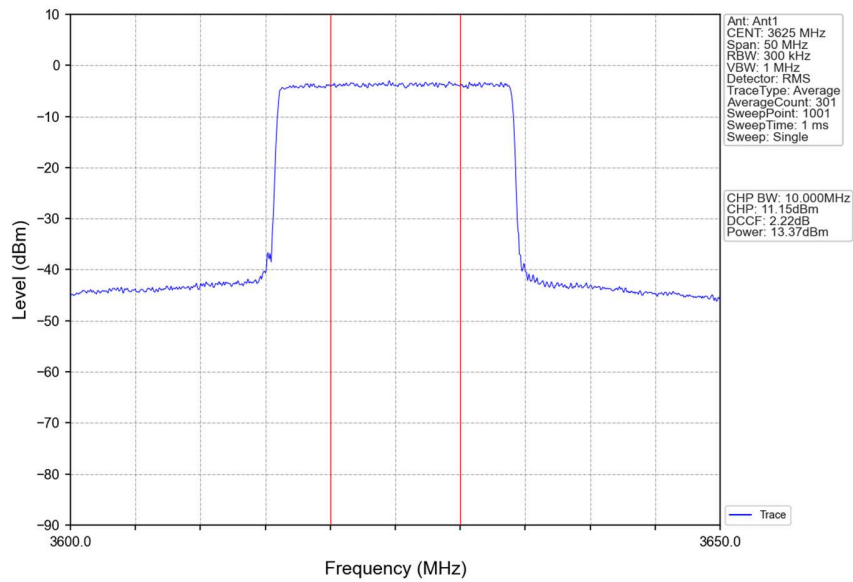

Band48\_20MHz\_16QAM\_MCH\_3625MHz\_RB\_1\_99\_NTNV

Band48 20MHz 16QAM MCH 3625MHz RB 50 0 NTNv

Band48\_20MHz\_16QAM\_MCH\_3625MHz\_RB\_50\_25\_NTNV

Band48 20MHz 16QAM MCH 3625MHz RB 50 50 NTN

Band48\_20MHz\_16QAM\_MCH\_3625MHz\_RB\_100\_0\_NTNV

Band48\_20MHz\_16QAM\_HCH\_3690MHz\_RB\_1\_0\_NTNV

Band48\_20MHz\_16QAM\_HCH\_3690MHz\_RB\_1\_50\_NTNV

Band48\_20MHz\_16QAM\_HCH\_3690MHz\_RB\_1\_99\_NTNV

Band48\_20MHz\_16QAM\_HCH\_3690MHz\_RB\_50\_0\_NTNV