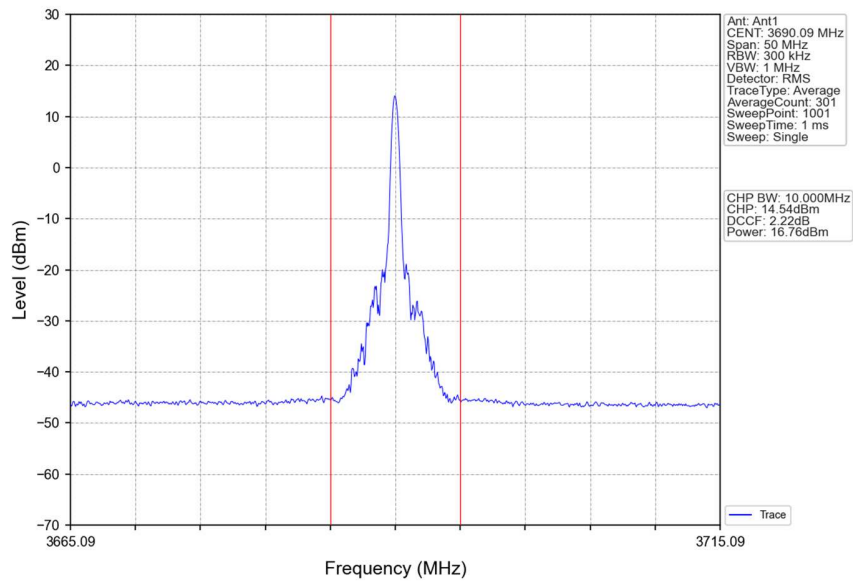

Band48\_20MHz\_16QAM\_MCH\_3625MHz\_RB\_1\_99\_NTNV

Band48 20MHz 16QAM MCH 3625MHz RB 50 0 NTNv

Band48\_20MHz\_16QAM\_MCH\_3625MHz\_RB\_50\_25\_NTNV

Band48 20MHz 16QAM MCH 3625MHz RB 50 50 NTN

Band48\_20MHz\_16QAM\_MCH\_3625MHz\_RB\_100\_0\_NTNV

Band48\_20MHz\_16QAM\_HCH\_3690MHz\_RB\_1\_0\_NTNV

Band48\_20MHz\_16QAM\_HCH\_3690MHz\_RB\_1\_50\_NTNV

Band48\_20MHz\_16QAM\_HCH\_3690MHz\_RB\_1\_99\_NTNV

Band48\_20MHz\_16QAM\_HCH\_3690MHz\_RB\_50\_0\_NTNV