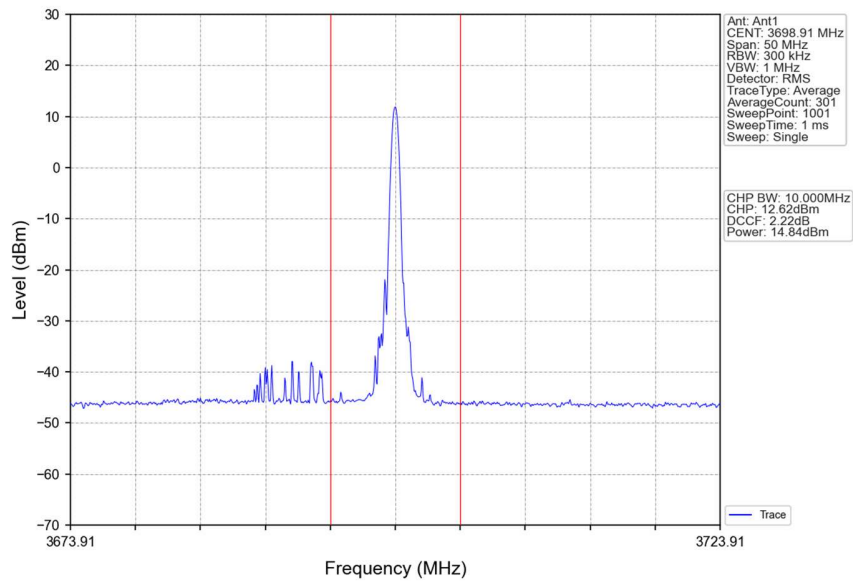

Band48\_20MHz\_64QAM\_MCH\_3625MHz\_RB\_50\_25\_NTNV

Band48\_20MHz\_64QAM\_MCH\_3625MHz\_RB\_50\_50\_NTNV

Band48\_20MHz\_64QAM\_MCH\_3625MHz\_RB\_100\_0\_NTNV

Band48\_20MHz\_64QAM\_HCH\_3690MHz\_RB\_1\_0\_NTNV

Band48 20MHz 64QAM HCH 3690MHz RB 1 50 NTN

Band48\_20MHz\_64QAM\_HCH\_3690MHz\_RB\_1\_99\_NTNV

Band48 20MHz 64QAM HCH 3690MHz RB 50 0 NTNv

Band48\_20MHz\_64QAM\_HCH\_3690MHz\_RB\_50\_25\_NTNV

Band48 20MHz 64QAM HCH 3690MHz RB 50 50 NTN