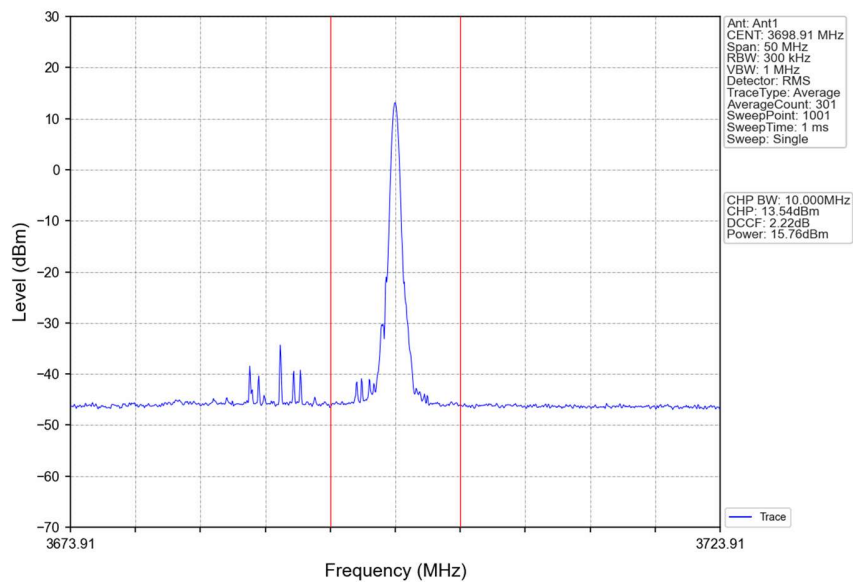

Band48\_20MHz\_16QAM\_MCH\_3625MHz\_RB\_1\_99\_NTNV

Band48 20MHz 16QAM MCH 3625MHz RB 50 0 NTNv

Band48\_20MHz\_16QAM\_MCH\_3625MHz\_RB\_50\_25\_NTNV

Band48 20MHz 16QAM MCH 3625MHz RB 50 50 NTN

Band48\_20MHz\_16QAM\_MCH\_3625MHz\_RB\_100\_0\_NTNV

Band48\_20MHz\_16QAM\_HCH\_3690MHz\_RB\_1\_0\_NTNV

Band48\_20MHz\_16QAM\_HCH\_3690MHz\_RB\_1\_50\_NTNV

Band48\_20MHz\_16QAM\_HCH\_3690MHz\_RB\_1\_99\_NTNV

Band48\_20MHz\_16QAM\_HCH\_3690MHz\_RB\_50\_0\_NTNV