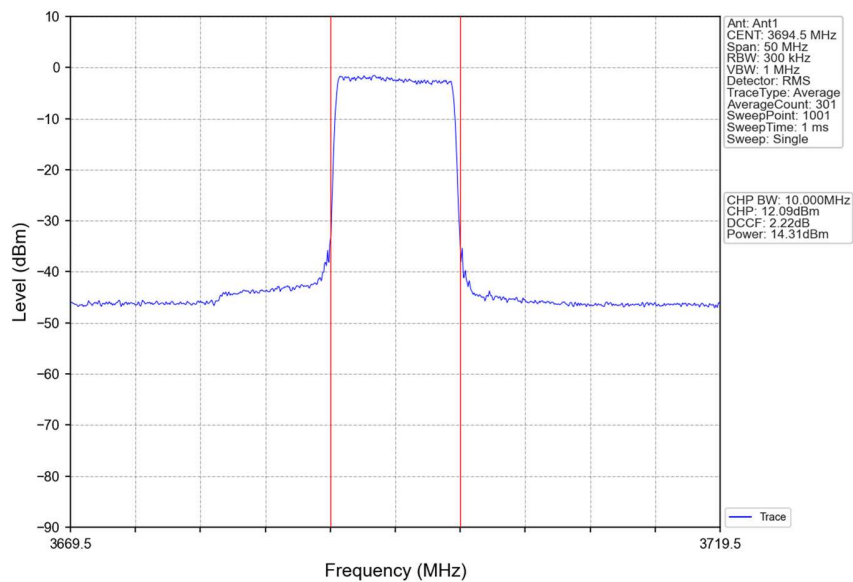

Band48 20MHz 64QAM HCH 3690MHz RB 1 50 NTN

Band48\_20MHz\_64QAM\_HCH\_3690MHz\_RB\_1\_99\_NTNV

Band48 20MHz 64QAM HCH 3690MHz RB 50 0 NTNv

Band48\_20MHz\_64QAM\_HCH\_3690MHz\_RB\_50\_25\_NTNV

Band48 20MHz 64QAM HCH 3690MHz RB 50 50 NTN