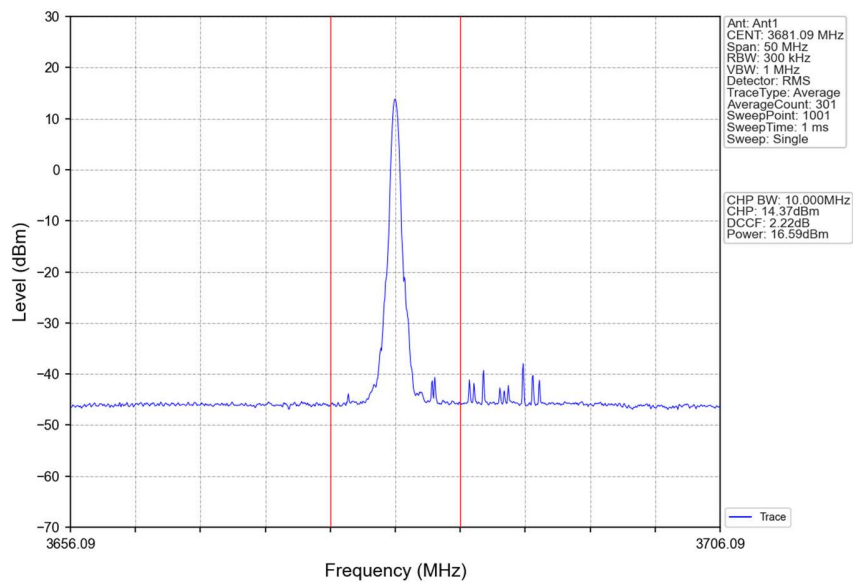

Band48\_20MHz\_16QAM\_MCH\_3625MHz\_RB\_1\_99\_NTNV

Band48 20MHz 16QAM MCH 3625MHz RB 50 0 NTNv

Band48\_20MHz\_16QAM\_MCH\_3625MHz\_RB\_50\_25\_NTNV

Band48 20MHz 16QAM MCH 3625MHz RB 50 50 NTN

Band48\_20MHz\_16QAM\_MCH\_3625MHz\_RB\_100\_0\_NTNV

Band48\_20MHz\_16QAM\_HCH\_3690MHz\_RB\_1\_0\_NTNV

Band48\_20MHz\_16QAM\_HCH\_3690MHz\_RB\_1\_50\_NTNV

Band48\_20MHz\_16QAM\_HCH\_3690MHz\_RB\_1\_99\_NTNV

Band48\_20MHz\_16QAM\_HCH\_3690MHz\_RB\_50\_0\_NTNV