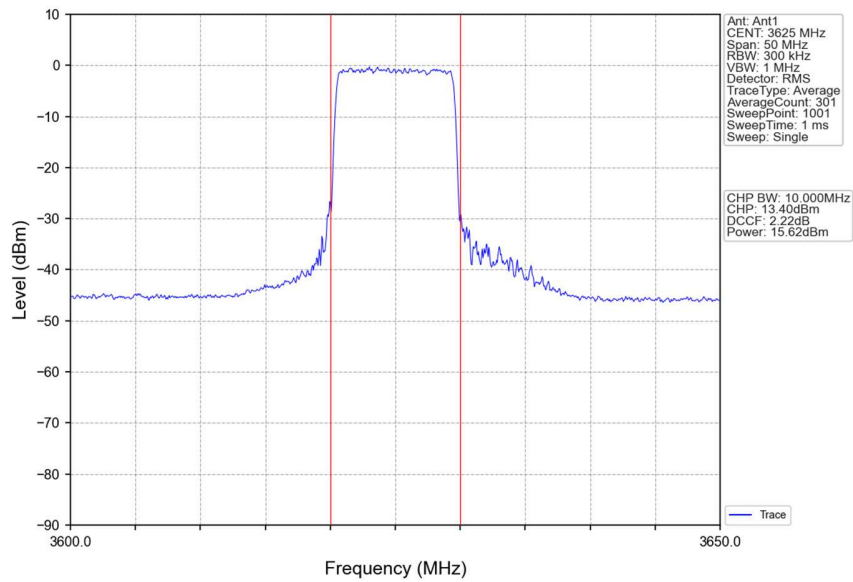

Band48\_20MHz\_16QAM\_MCH\_3625MHz\_RB\_1\_99\_NTNV

Band48 20MHz 16QAM MCH 3625MHz RB 50 0 NTNv

Band48\_20MHz\_16QAM\_MCH\_3625MHz\_RB\_50\_25\_NTNV

Band48 20MHz 16QAM MCH 3625MHz RB 50 50 NTN

Band48\_20MHz\_16QAM\_MCH\_3625MHz\_RB\_100\_0\_NTNV

Band48\_20MHz\_16QAM\_HCH\_3690MHz\_RB\_1\_0\_NTNV

Band48\_20MHz\_16QAM\_HCH\_3690MHz\_RB\_1\_50\_NTNV

Band48\_20MHz\_16QAM\_HCH\_3690MHz\_RB\_1\_99\_NTNV

Band48\_20MHz\_16QAM\_HCH\_3690MHz\_RB\_50\_0\_NTNV