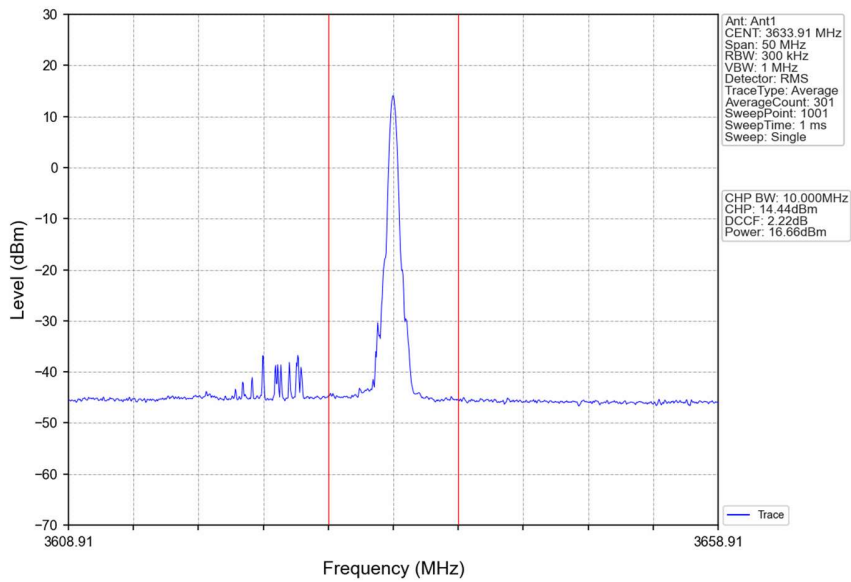

Band48\_20MHz\_16QAM\_MCH\_3625MHz\_RB\_1\_99\_NTNV

Band48 20MHz 16QAM MCH 3625MHz RB 50 0 NTNv

Band48\_20MHz\_16QAM\_MCH\_3625MHz\_RB\_50\_25\_NTNV

Band48 20MHz 16QAM MCH 3625MHz RB 50 50 NTN

Band48\_20MHz\_16QAM\_MCH\_3625MHz\_RB\_100\_0\_NTNV

Band48\_20MHz\_16QAM\_HCH\_3690MHz\_RB\_1\_0\_NTNV

Band48\_20MHz\_16QAM\_HCH\_3690MHz\_RB\_1\_50\_NTNV

Band48\_20MHz\_16QAM\_HCH\_3690MHz\_RB\_1\_99\_NTNV

Band48\_20MHz\_16QAM\_HCH\_3690MHz\_RB\_50\_0\_NTNV