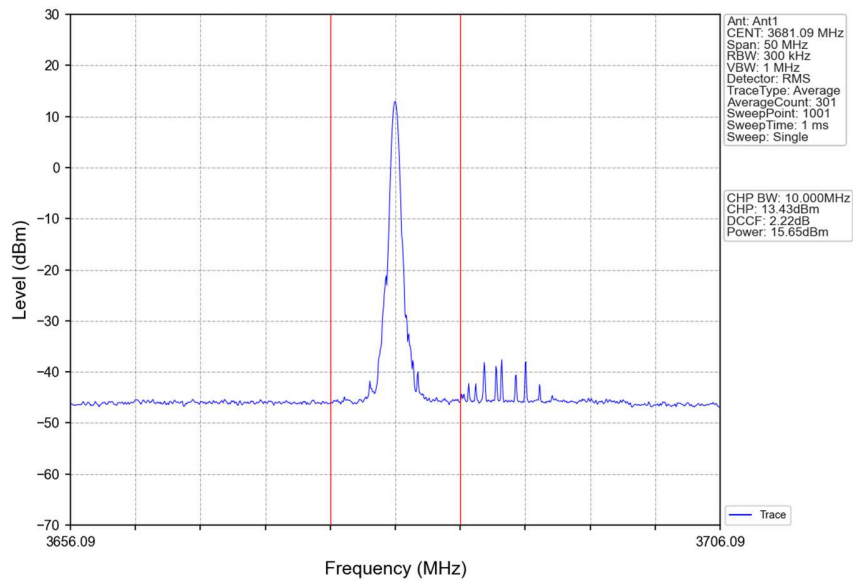

Band48\_20MHz\_64QAM\_MCH\_3625MHz\_RB\_50\_25\_NTNV

Band48\_20MHz\_64QAM\_MCH\_3625MHz\_RB\_50\_50\_NTNV

Band48\_20MHz\_64QAM\_MCH\_3625MHz\_RB\_100\_0\_NTNV

Band48\_20MHz\_64QAM\_HCH\_3690MHz\_RB\_1\_0\_NTNV

Band48 20MHz 64QAM HCH 3690MHz RB 1 50 NTN

Band48\_20MHz\_64QAM\_HCH\_3690MHz\_RB\_1\_99\_NTNV

Band48 20MHz 64QAM HCH 3690MHz RB 50 0 NTNv

Band48\_20MHz\_64QAM\_HCH\_3690MHz\_RB\_50\_25\_NTNV

Band48 20MHz 64QAM HCH 3690MHz RB 50 50 NTN