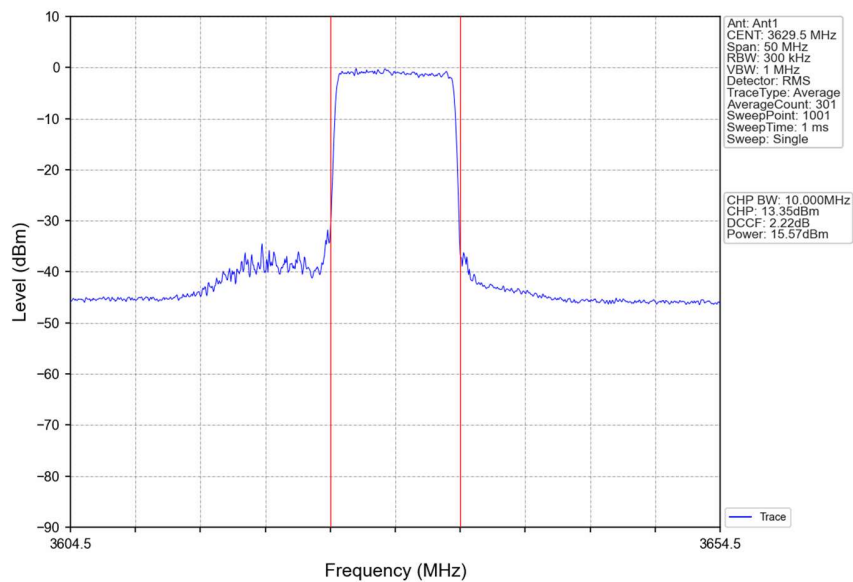

Band48\_20MHz\_16QAM\_MCH\_3625MHz\_RB\_1\_99\_NTNV

Band48 20MHz 16QAM MCH 3625MHz RB 50 0 NTNv

Band48\_20MHz\_16QAM\_MCH\_3625MHz\_RB\_50\_25\_NTNV

Band48 20MHz 16QAM MCH 3625MHz RB 50 50 NTN

Band48\_20MHz\_16QAM\_MCH\_3625MHz\_RB\_100\_0\_NTNV

Band48\_20MHz\_16QAM\_HCH\_3690MHz\_RB\_1\_0\_NTNV

Band48\_20MHz\_16QAM\_HCH\_3690MHz\_RB\_1\_50\_NTNV

Band48\_20MHz\_16QAM\_HCH\_3690MHz\_RB\_1\_99\_NTNV

Band48\_20MHz\_16QAM\_HCH\_3690MHz\_RB\_50\_0\_NTNV