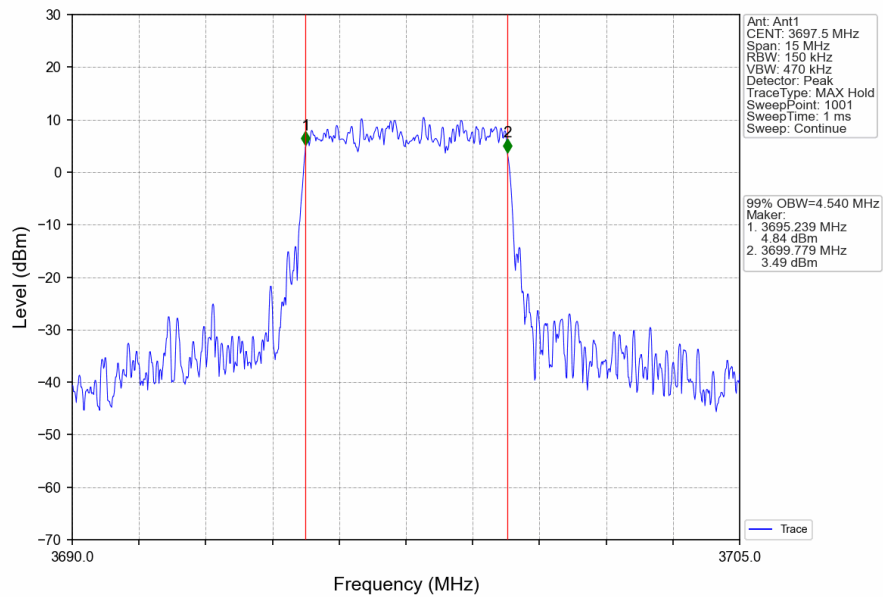

1.1.2 Test Graph

Band48_5MHz_16QAM_MCH_3625MHz_RB_25_0_NTNV

Band48_5MHz_16QAM_HCH_3697.5MHz_RB_25_0_NTNV

Band48_5MHz_64QAM_HCH_3697.5MHz_RB_25_0_NTNV

Band48_10MHz_QPSK_LCH_3555MHz_RB_50_0_NTNV

Band48_10MHz_QPSK_MCH_3625MHz_RB_50_0_NTNV