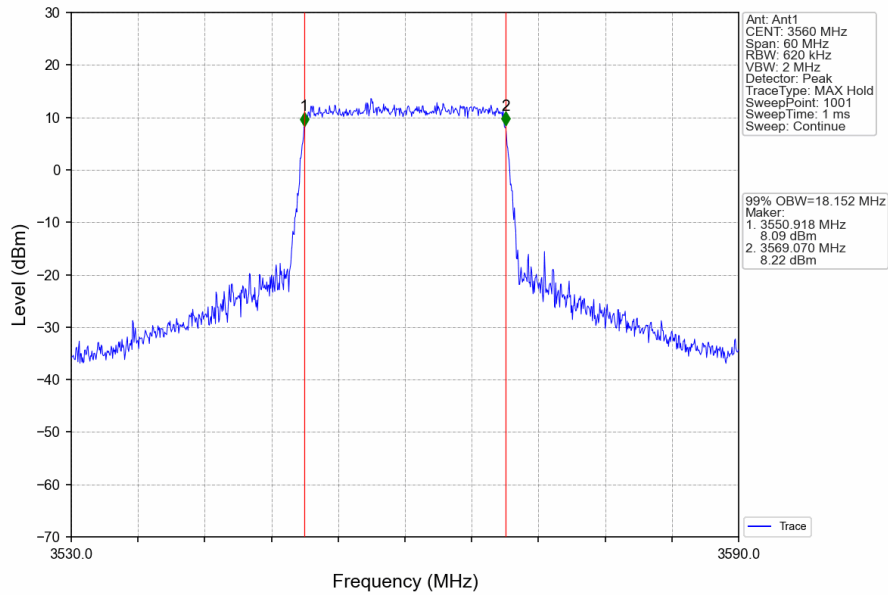

Band48_20MHz_16QAM_LCH_3560MHz_RB_100_0_NTNV