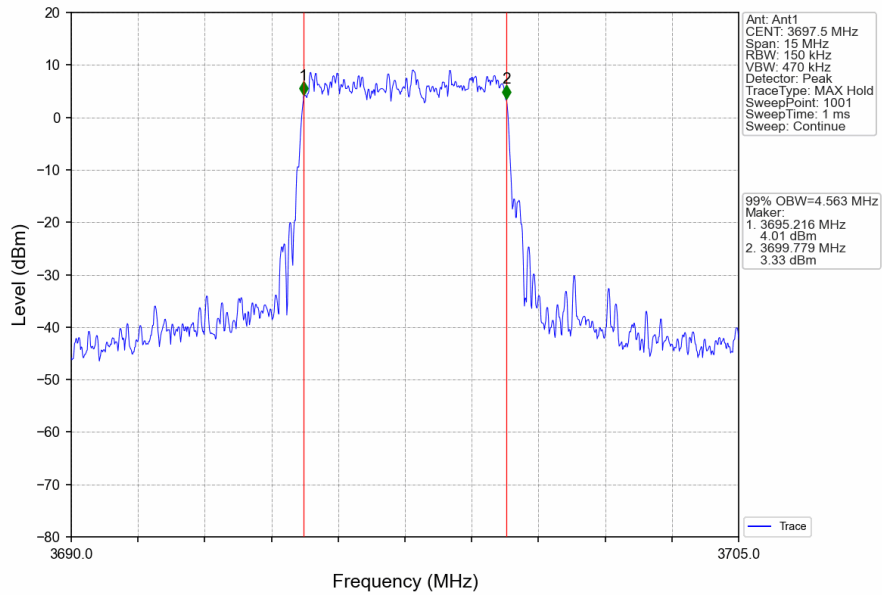

1.1.2 Test Graph

Band48_5MHz_16QAM_MCH_3625MHz_RB_25_0_NTNV

Band48_5MHz_16QAM_HCH_3697.5MHz_RB_25_0_NTNV

Band48_5MHz_64QAM_HCH_3697.5MHz_RB_25_0_NTNV

Band48_10MHz_QPSK_LCH_3555MHz_RB_50_0_NTNV

Band48_10MHz_QPSK_MCH_3625MHz_RB_50_0_NTNV