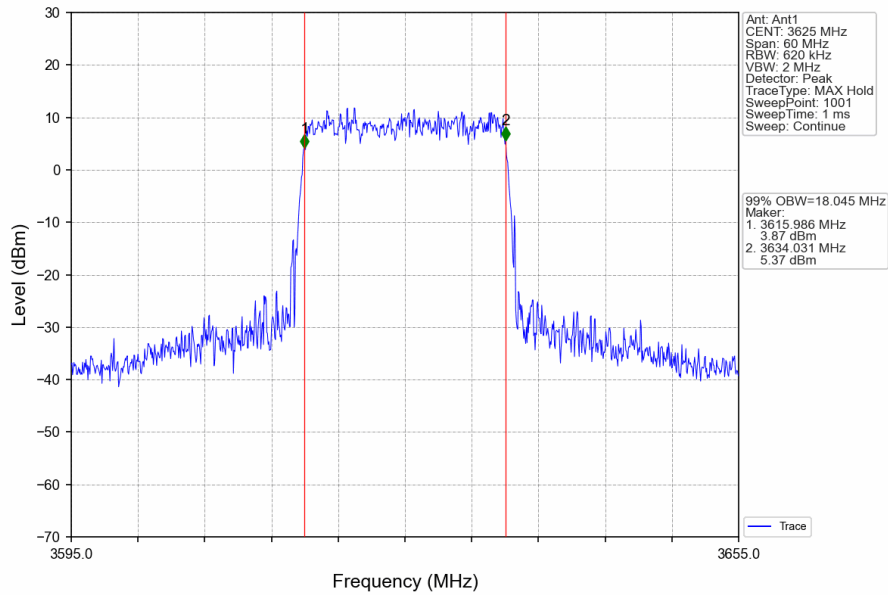

Band48_15MHz_64QAM_MCH_3625MHz_RB_75_0_NTNV

Band48_15MHz_64QAM_HCH_3692.5MHz_RB_75_0_NTNV

Band48_20MHz_QPSK_LCH_3560MHz_RB_100_0_NTNV

Band48_20MHz_QPSK_MCH_3625MHz_RB_100_0_NTNV

Band48_20MHz_QPSK_HCH_3690MHz_RB_100_0_NTNV