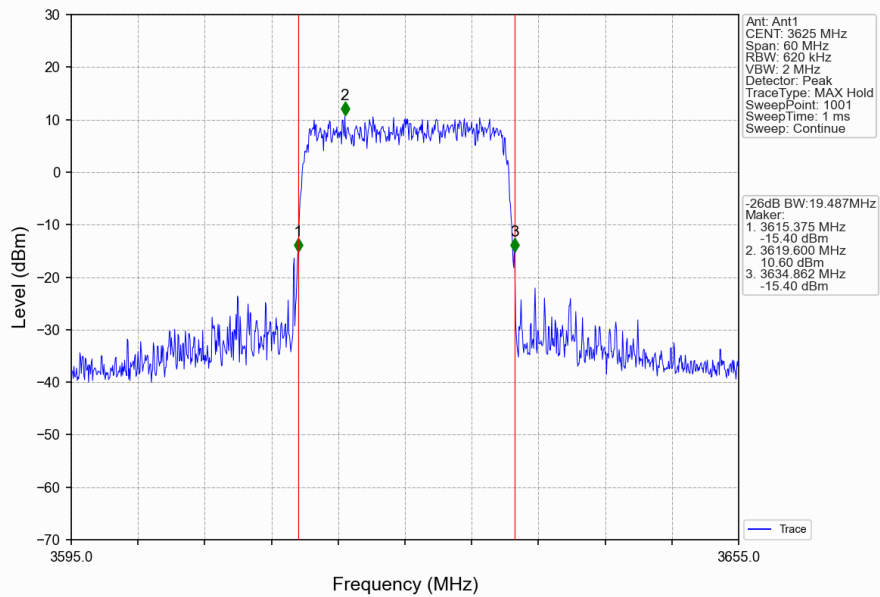

Band48_15MHz_64QAM_MCH_3625MHz_RB_75_0_NTNV

Band48_15MHz_64QAM_HCH_3692.5MHz_RB_75_0_NTNV

Band48_20MHz_QPSK_LCH_3560MHz_RB_100_0_NTNV

Band48_20MHz_QPSK_MCH_3625MHz_RB_100_0_NTNV

Band48_20MHz_QPSK_HCH_3690MHz_RB_100_0_NTNV

Band48_20MHz_16QAM_LCH_3560MHz_RB_100_0_NTNV

Band48_20MHz_16QAM_MCH_3625MHz_RB_100_0_NTNV

Band48_20MHz_16QAM_HCH_3690MHz_RB_100_0_NTNV

Band48_20MHz_64QAM_LCH_3560MHz_RB_100_0_NTNV

Band48_20MHz_64QAM_MCH_3625MHz_RB_100_0_NTNV