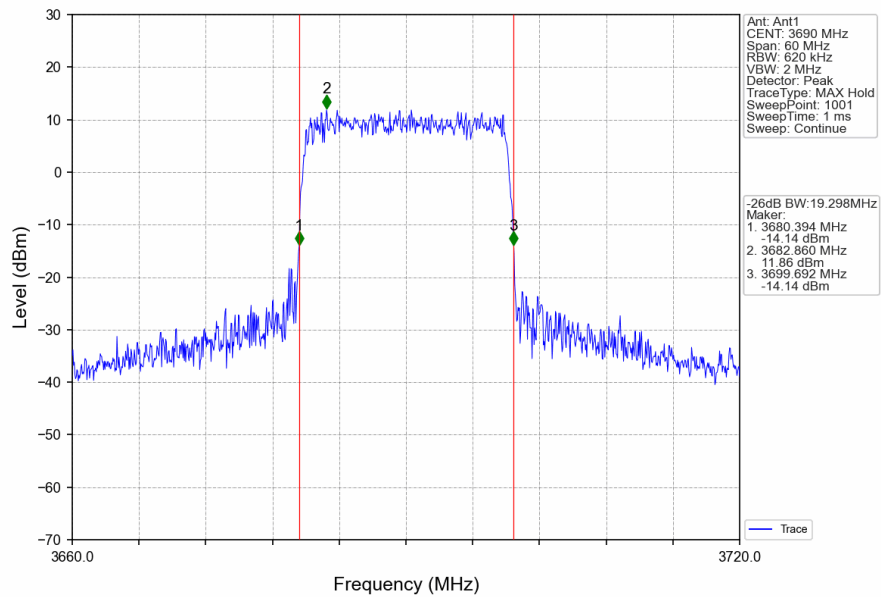

Band48_15MHz_64QAM_MCH_3625MHz_RB_75_0_NTNV

Band48_15MHz_64QAM_HCH_3692.5MHz_RB_75_0_NTNV

Band48_20MHz_QPSK_LCH_3560MHz_RB_100_0_NTNV

Band48_20MHz_QPSK_MCH_3625MHz_RB_100_0_NTNV

Band48_20MHz_QPSK_HCH_3690MHz_RB_100_0_NTNV

Band48_20MHz_16QAM_LCH_3560MHz_RB_100_0_NTNV

Band48_20MHz_16QAM_MCH_3625MHz_RB_100_0_NTNV

Band48_20MHz_16QAM_HCH_3690MHz_RB_100_0_NTNV

Band48_20MHz_64QAM_LCH_3560MHz_RB_100_0_NTNV

Band48_20MHz_64QAM_MCH_3625MHz_RB_100_0_NTNV