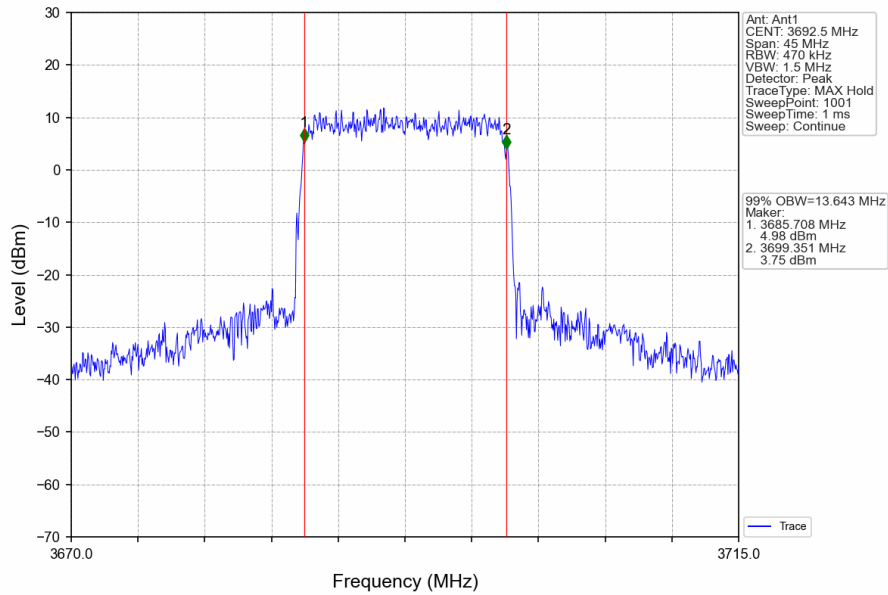

Band48_15MHz_QPSK_HCH_3692.5MHz_RB_75_0_NTNV