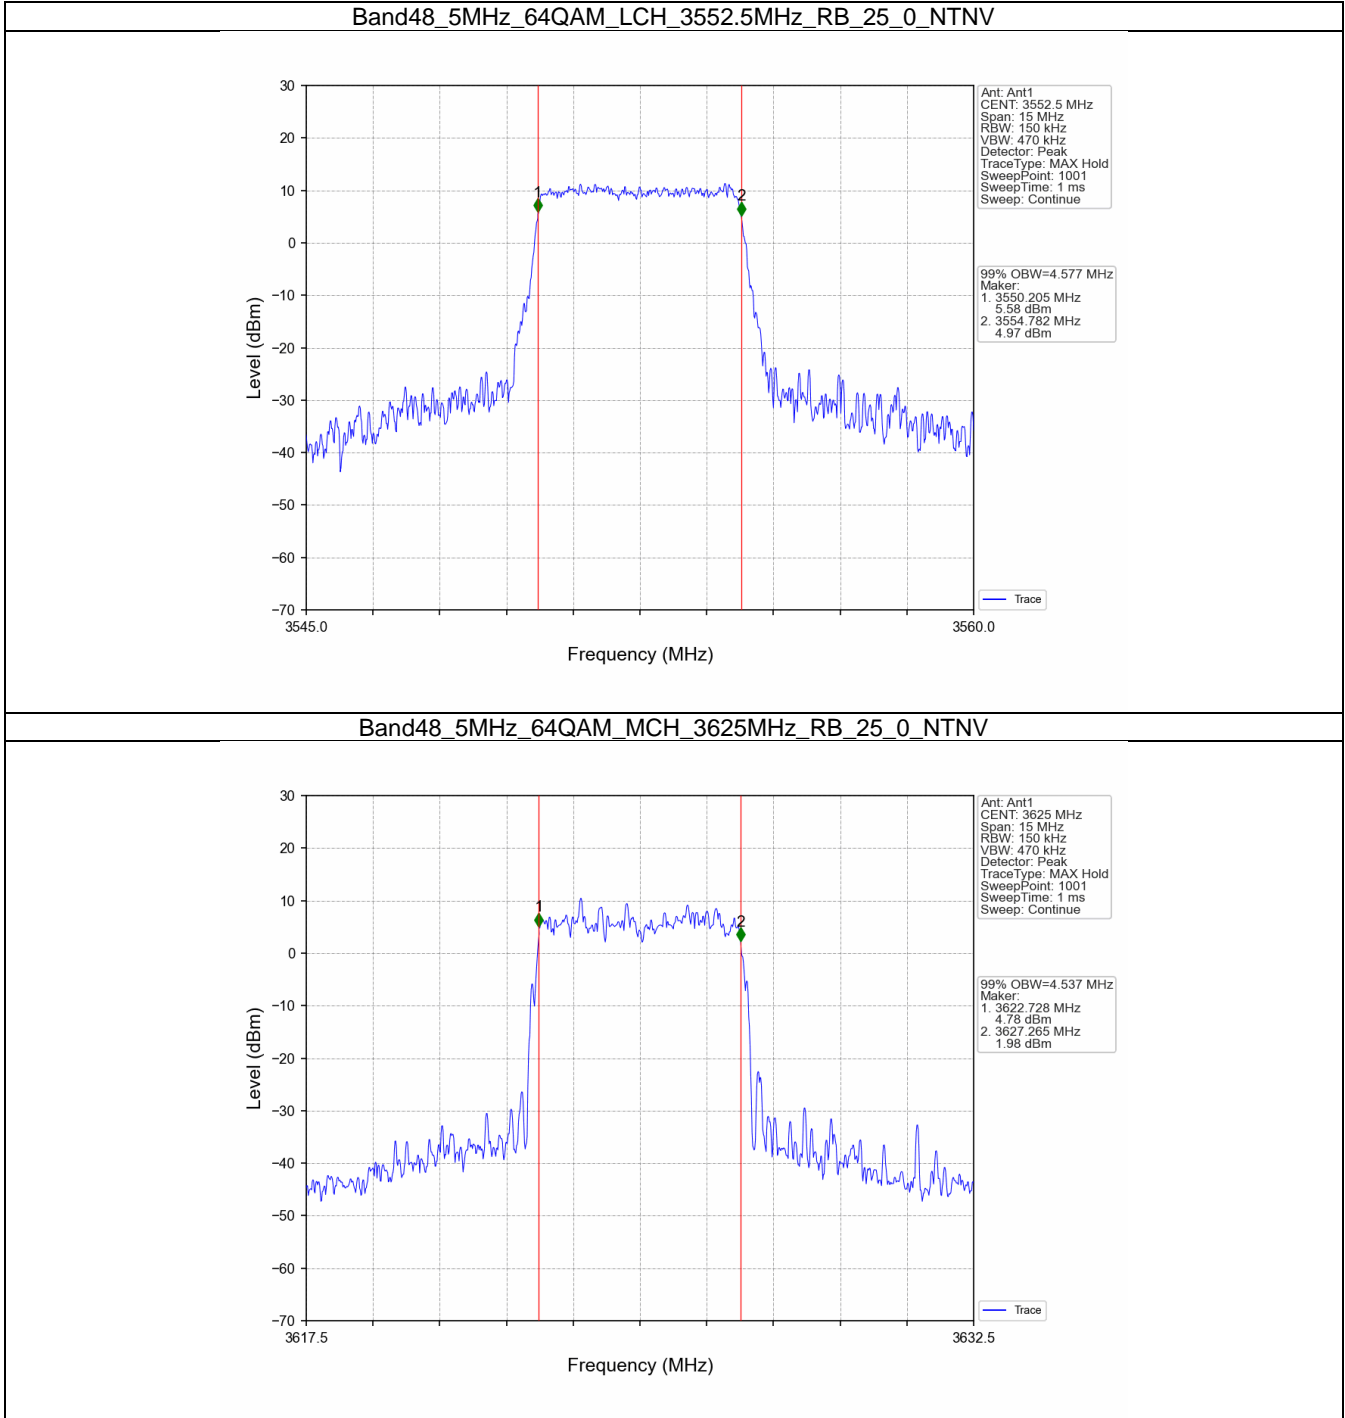

1.1.2 Test Graph

Band48_5MHz_16QAM_MCH_3625MHz_RB_25_0_NTNV

Band48_5MHz_16QAM_HCH_3697.5MHz_RB_25_0_NTNV

Band48_5MHz_64QAM_HCH_3697.5MHz_RB_25_0_NTNV

Band48_10MHz_QPSK_LCH_3555MHz_RB_50_0_NTNV

Band48_10MHz_QPSK_MCH_3625MHz_RB_50_0_NTNV