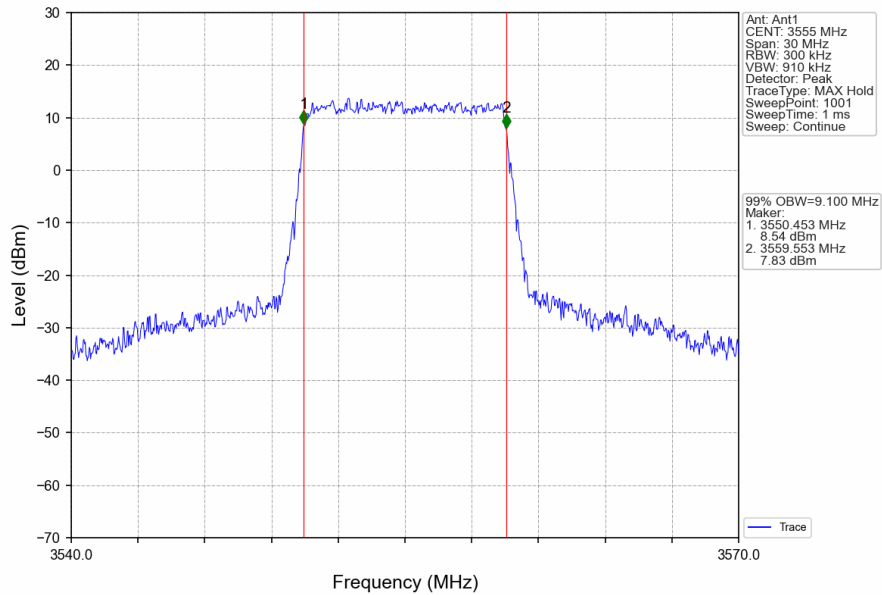

1.1.2 Test Graph

Band48_5MHz_16QAM_MCH_3625MHz_RB_25_0_NTNV

Band48_5MHz_16QAM_HCH_3697.5MHz_RB_25_0_NTNV

Band48_5MHz_64QAM_HCH_3697.5MHz_RB_25_0_NTNV

Band48_10MHz_QPSK_LCH_3555MHz_RB_50_0_NTNV

Band48_10MHz_QPSK_MCH_3625MHz_RB_50_0_NTNV