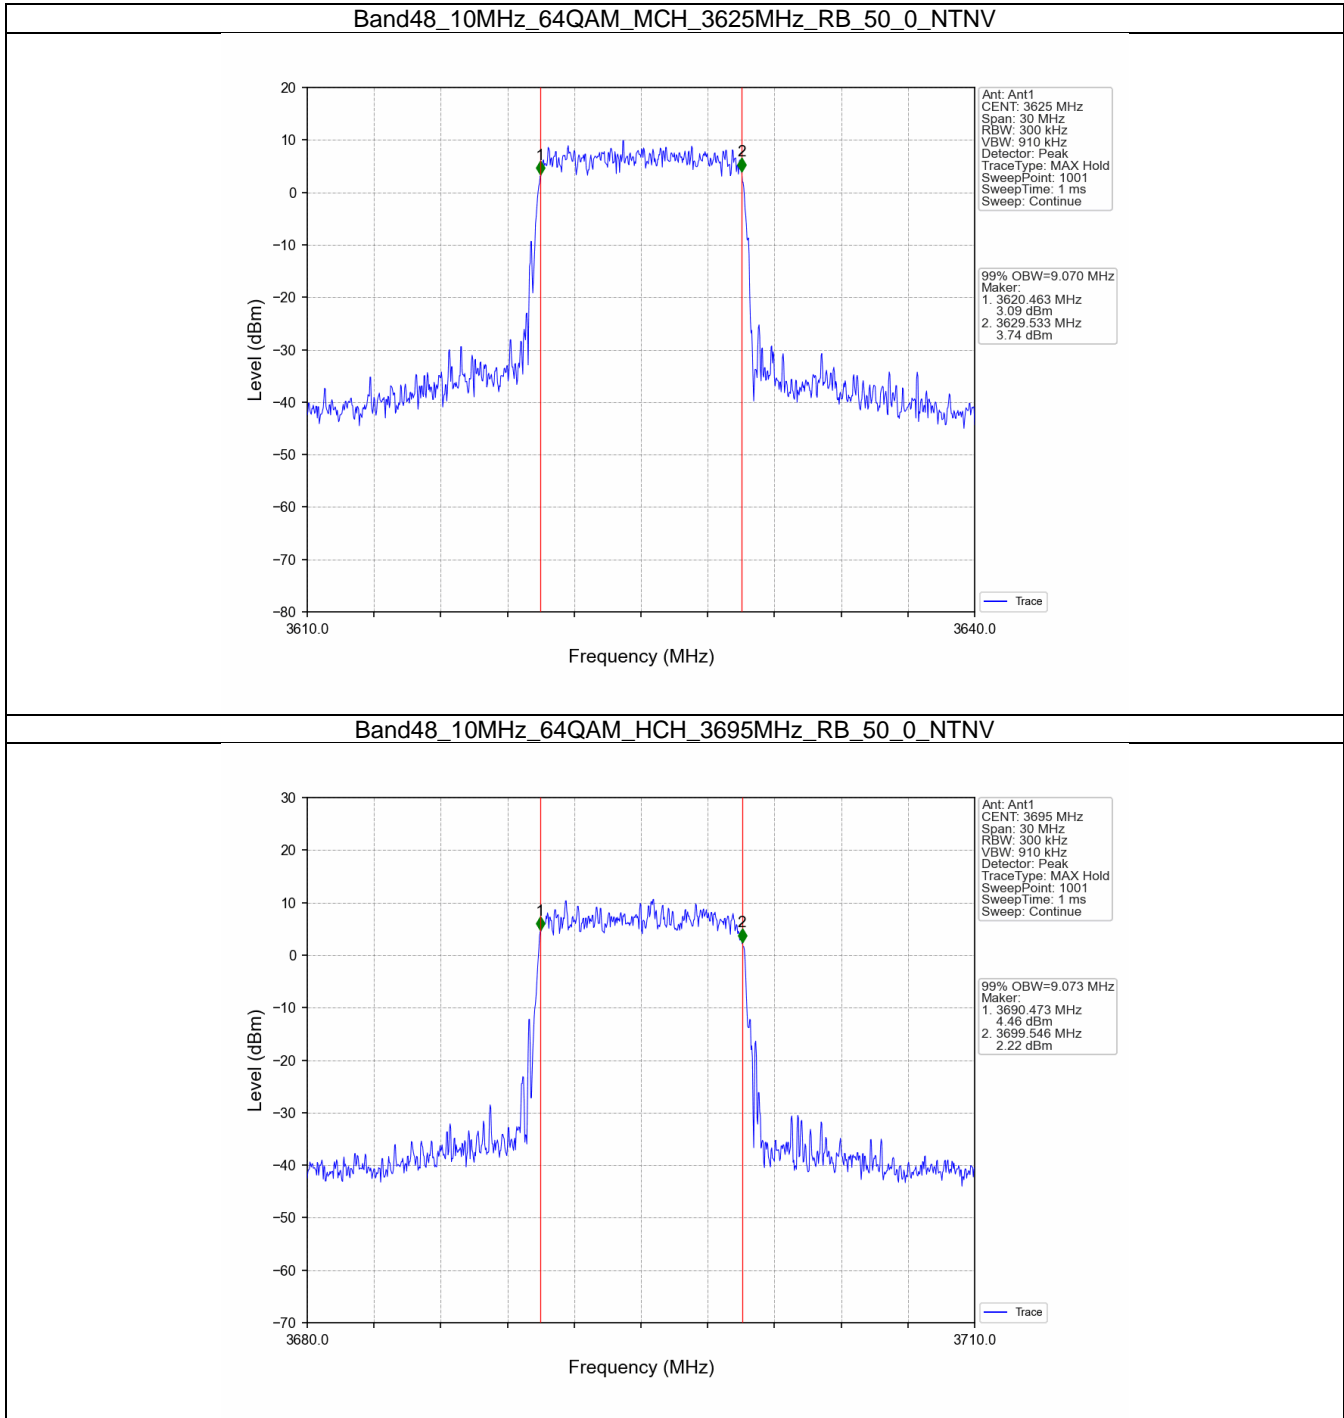

Band48_10MHz_QPSK_HCH_3695MHz_RB_50_0_NTNV

Band48_10MHz_16QAM_HCH_3695MHz_RB_50_0_NTNV

Band48_10MHz_64QAM_LCH_3555MHz_RB_50_0_NTNV

Band48_15MHz_QPSK_LCH_3557.5MHz_RB_75_0_NTNV

Band48_15MHz_QPSK_MCH_3625MHz_RB_75_0_NTNV