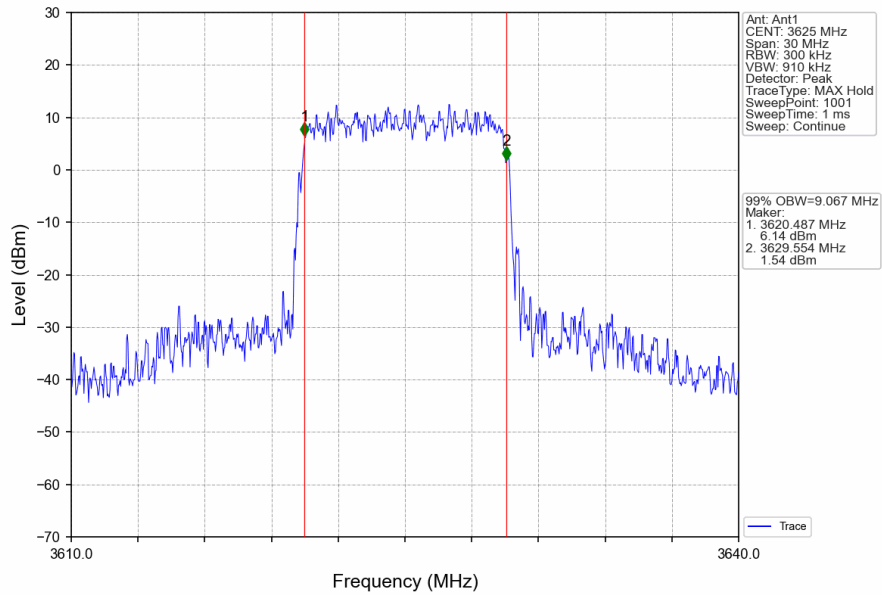

1.1.2 Test Graph

Band48_5MHz_16QAM_MCH_3625MHz_RB_25_0_NTNV

Band48_5MHz_16QAM_HCH_3697.5MHz_RB_25_0_NTNV

Band48_5MHz_64QAM_HCH_3697.5MHz_RB_25_0_NTNV

Band48_10MHz_QPSK_LCH_3555MHz_RB_50_0_NTNV

Band48_10MHz_QPSK_MCH_3625MHz_RB_50_0_NTNV