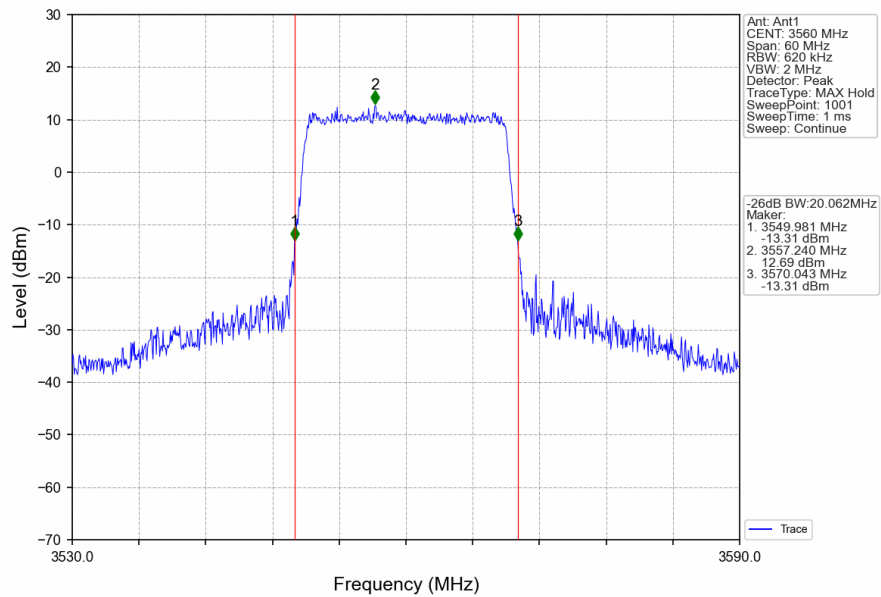

Band48_20MHz_16QAM_LCH_3560MHz_RB_100_0_NTNV

Band48_20MHz_16QAM_MCH_3625MHz_RB_100_0_NTNV

Band48_20MHz_16QAM_HCH_3690MHz_RB_100_0_NTNV

Band48_20MHz_64QAM_LCH_3560MHz_RB_100_0_NTNV

Band48_20MHz_64QAM_MCH_3625MHz_RB_100_0_NTNV

Band48_20MHz_64QAM_HCH_3690MHz_RB_100_0_NTNV