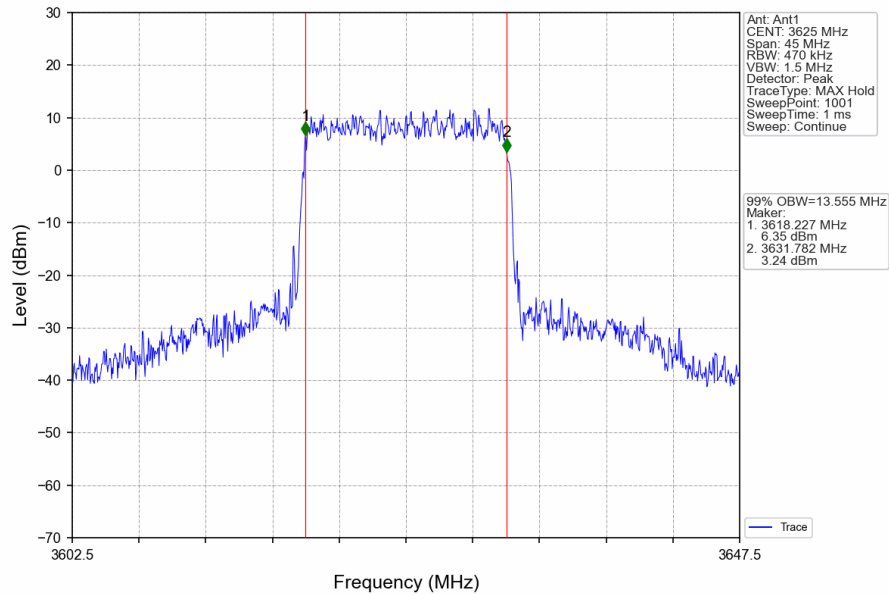

Band48_10MHz_QPSK_HCH_3695MHz_RB_50_0_NTNV

Band48_10MHz_16QAM_HCH_3695MHz_RB_50_0_NTNV

Band48_10MHz_64QAM_LCH_3555MHz_RB_50_0_NTNV

Band48_15MHz_QPSK_LCH_3557.5MHz_RB_75_0_NTNV

Band48_15MHz_QPSK_MCH_3625MHz_RB_75_0_NTNV