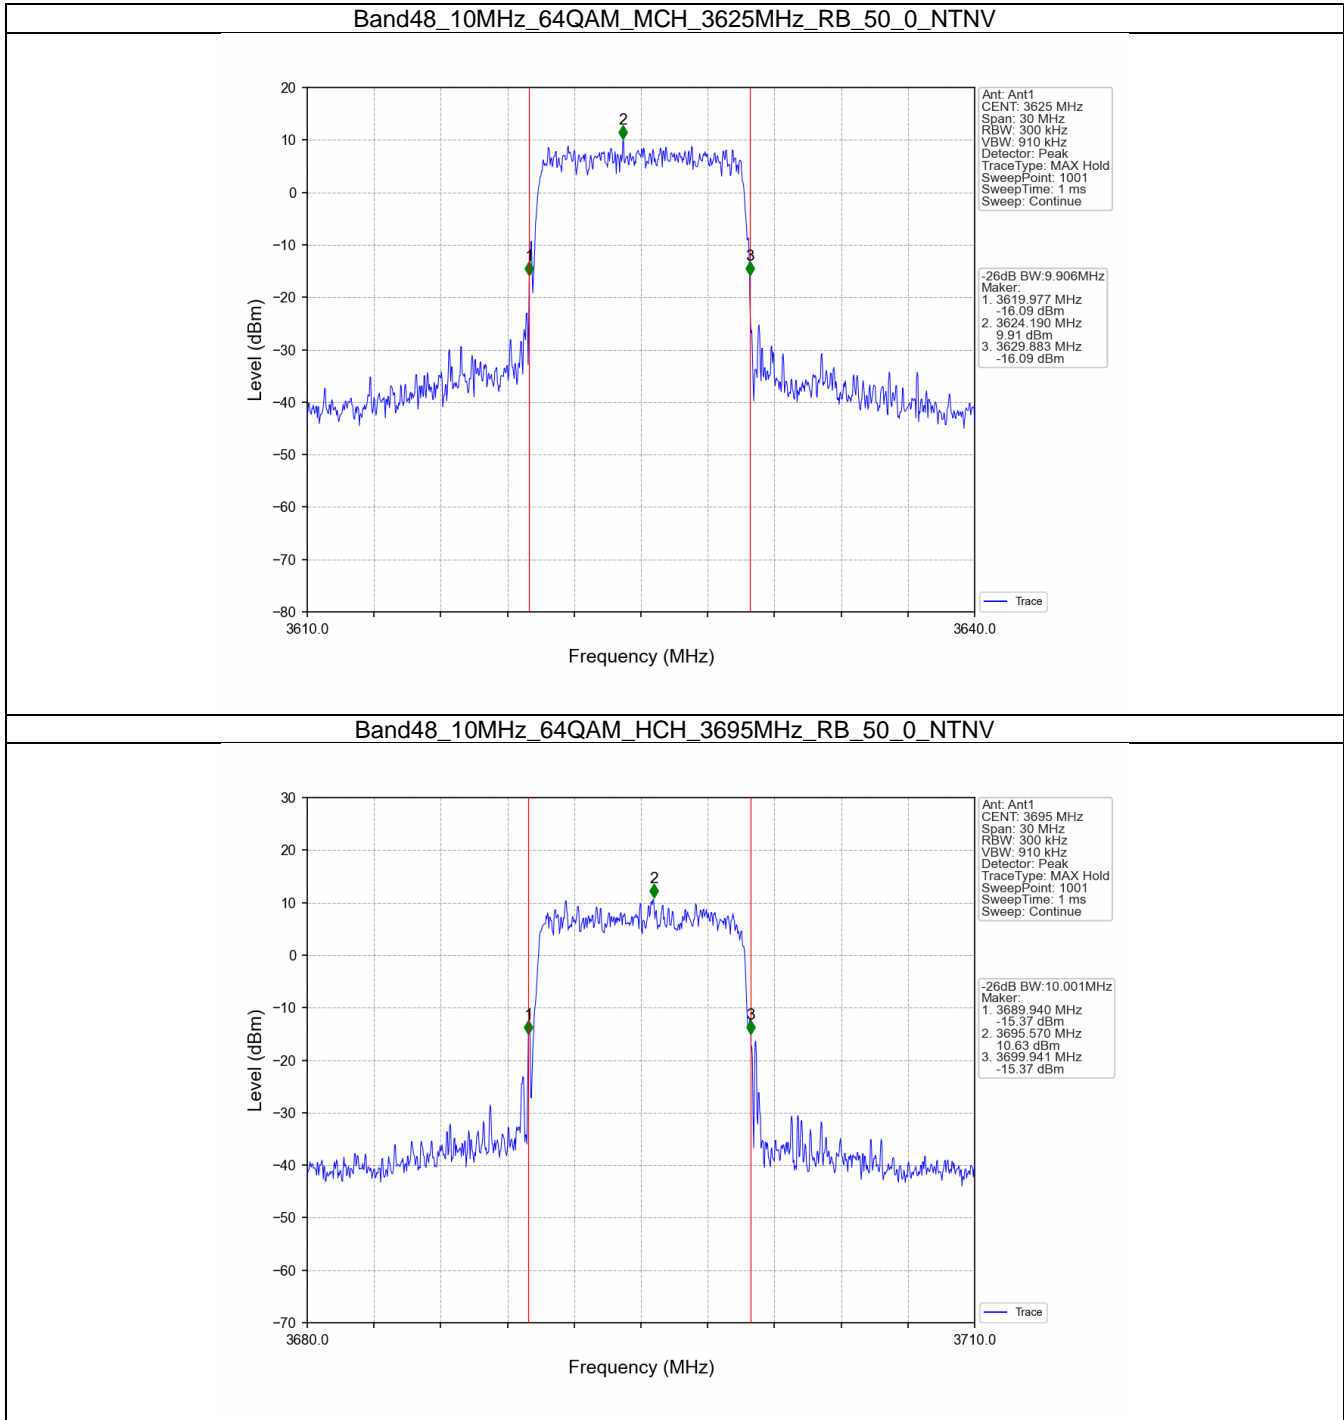

Band48_10MHz_QPSK_LCH_3555MHz_RB_50_0_NTNV

Band48_10MHz_QPSK_MCH_3625MHz_RB_50_0_NTNV

Band48_10MHz_QPSK_HCH_3695MHz_RB_50_0_NTNV

Band48_15MHz_QPSK_LCH_3557.5MHz_RB_75_0_NTNV

Band48_15MHz_QPSK_MCH_3625MHz_RB_75_0_NTNV