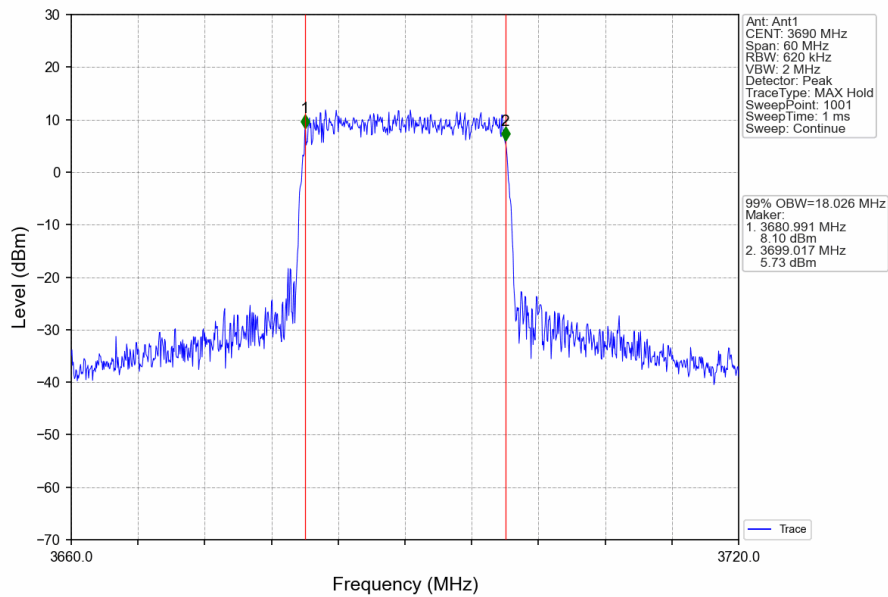

Band48_15MHz_64QAM_MCH_3625MHz_RB_75_0_NTNV

Band48_15MHz_64QAM_HCH_3692.5MHz_RB_75_0_NTNV

Band48_20MHz_QPSK_LCH_3560MHz_RB_100_0_NTNV

Band48_20MHz_QPSK_MCH_3625MHz_RB_100_0_NTNV

Band48_20MHz_QPSK_HCH_3690MHz_RB_100_0_NTNV