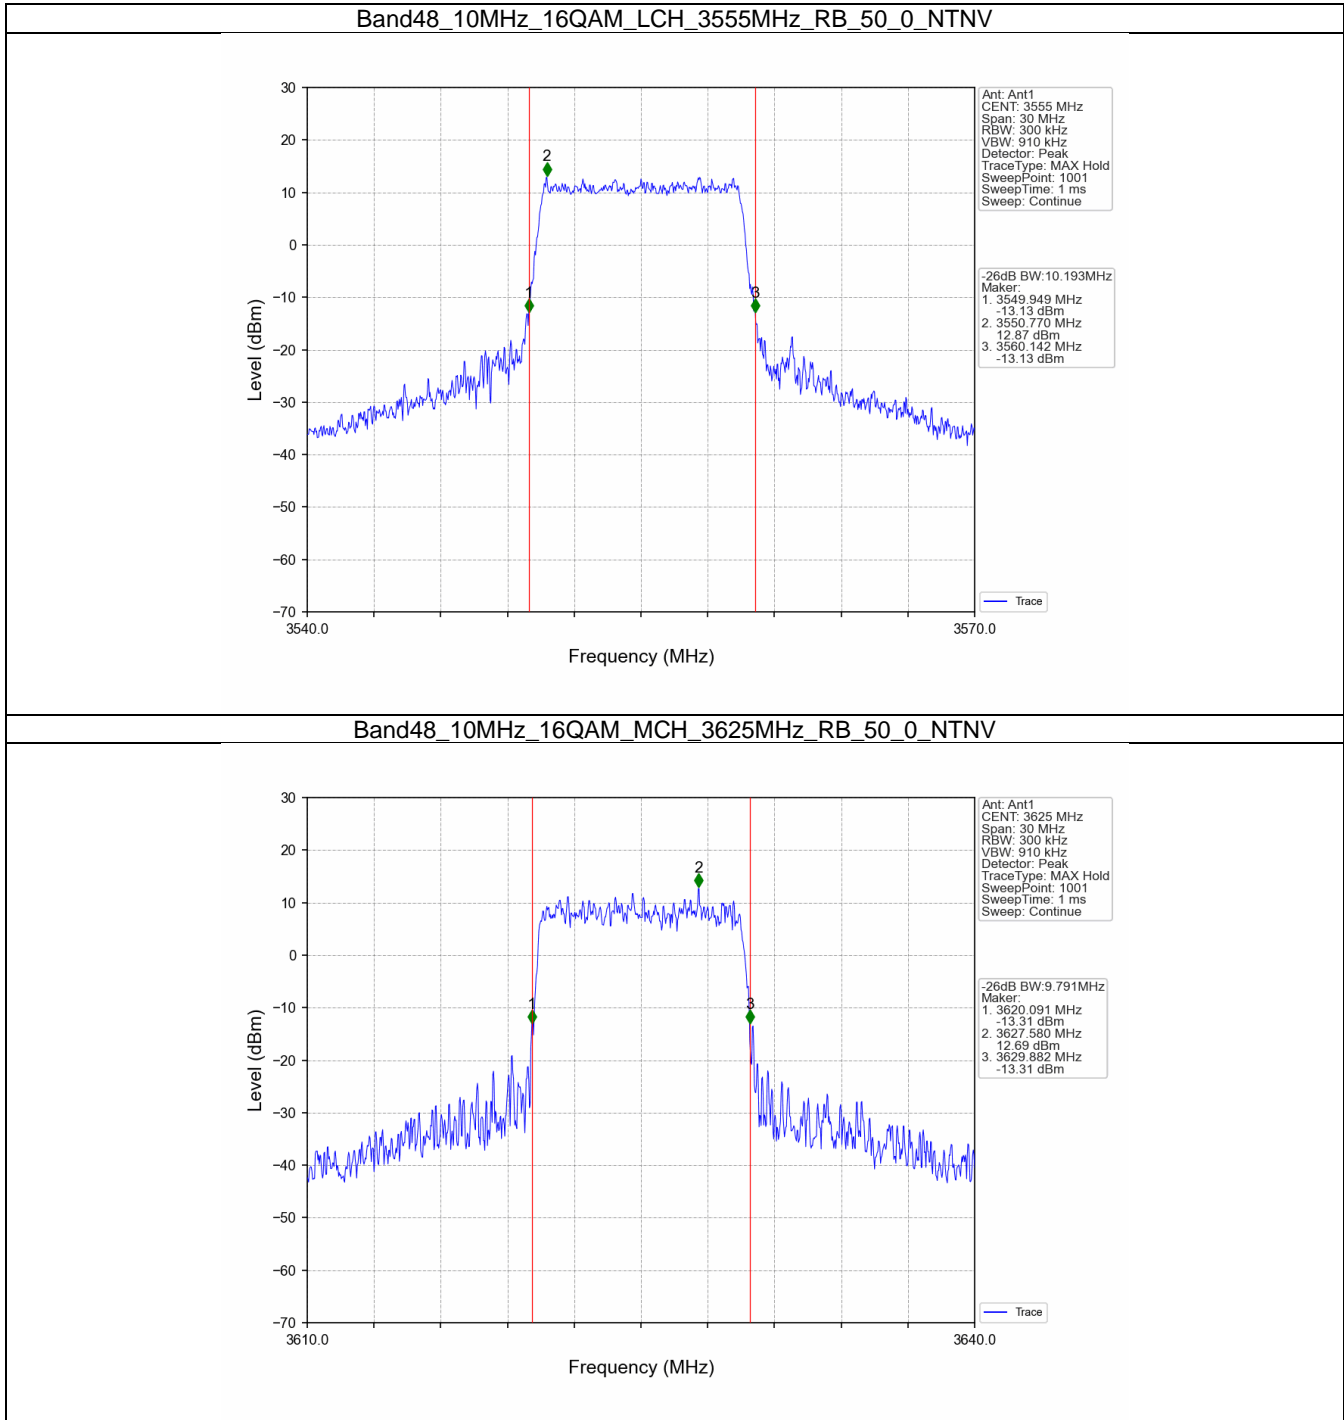

Band48_10MHz_QPSK_LCH_3555MHz_RB_50_0_NTNV

Band48_10MHz_QPSK_MCH_3625MHz_RB_50_0_NTNV

Band48_10MHz_QPSK_HCH_3695MHz_RB_50_0_NTNV

Band48_15MHz_QPSK_LCH_3557.5MHz_RB_75_0_NTNV

Band48_15MHz_QPSK_MCH_3625MHz_RB_75_0_NTNV