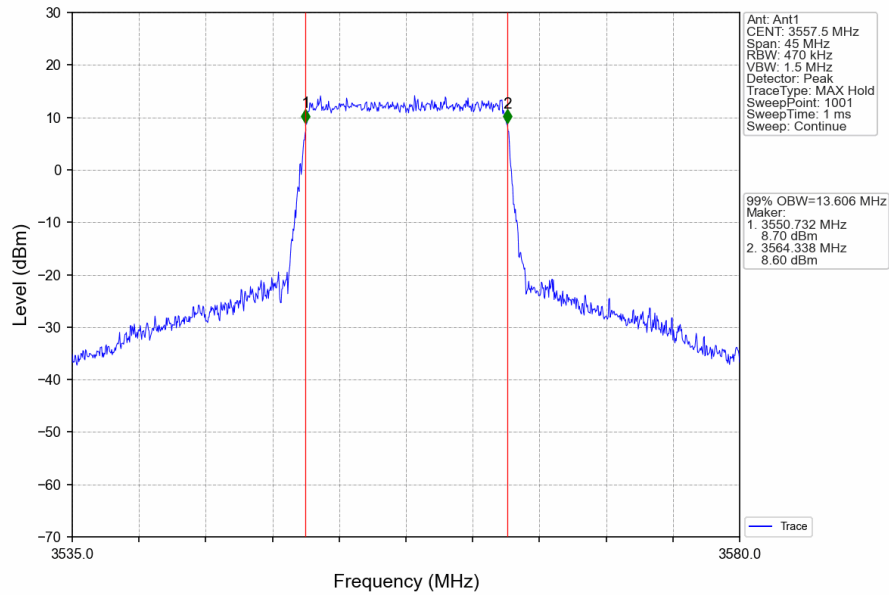

Band48_10MHz_QPSK_HCH_3695MHz_RB_50_0_NTNV

Band48_10MHz_16QAM_HCH_3695MHz_RB_50_0_NTNV

Band48_10MHz_64QAM_LCH_3555MHz_RB_50_0_NTNV

Band48_15MHz_QPSK_LCH_3557.5MHz_RB_75_0_NTNV

Band48_15MHz_QPSK_MCH_3625MHz_RB_75_0_NTNV