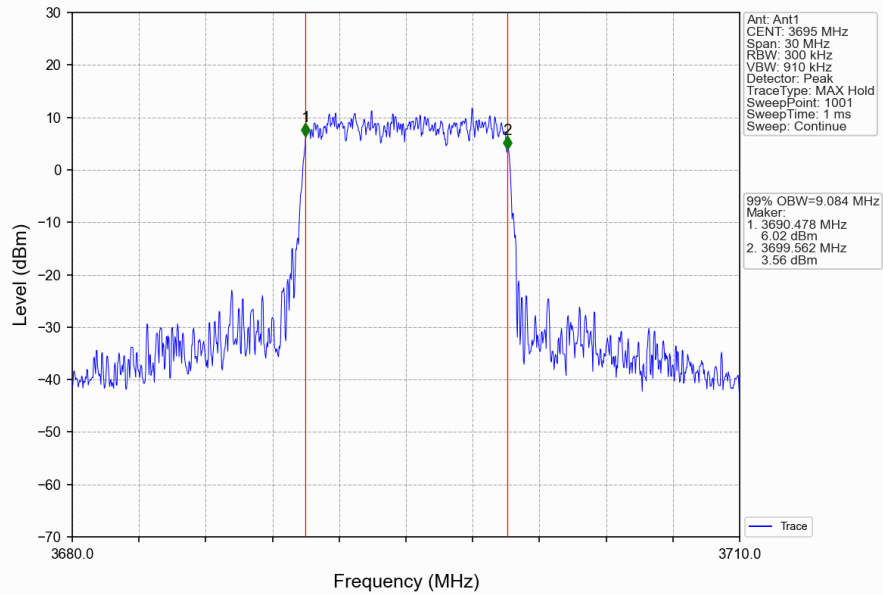

Band48_10MHz_16QAM_HCH_3695MHz_RB_50_0_NTNV