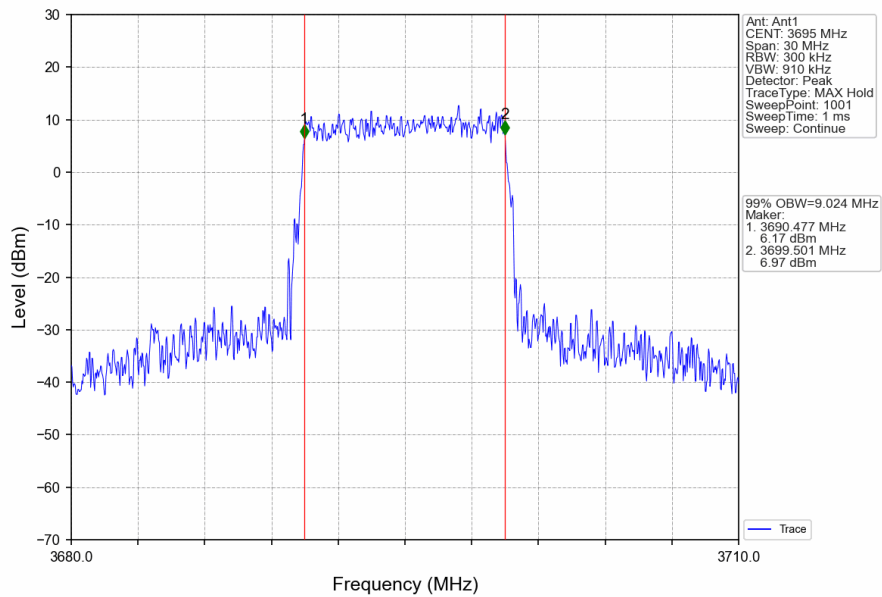

Band48_10MHz_QPSK_HCH_3695MHz_RB_50_0_NTNV