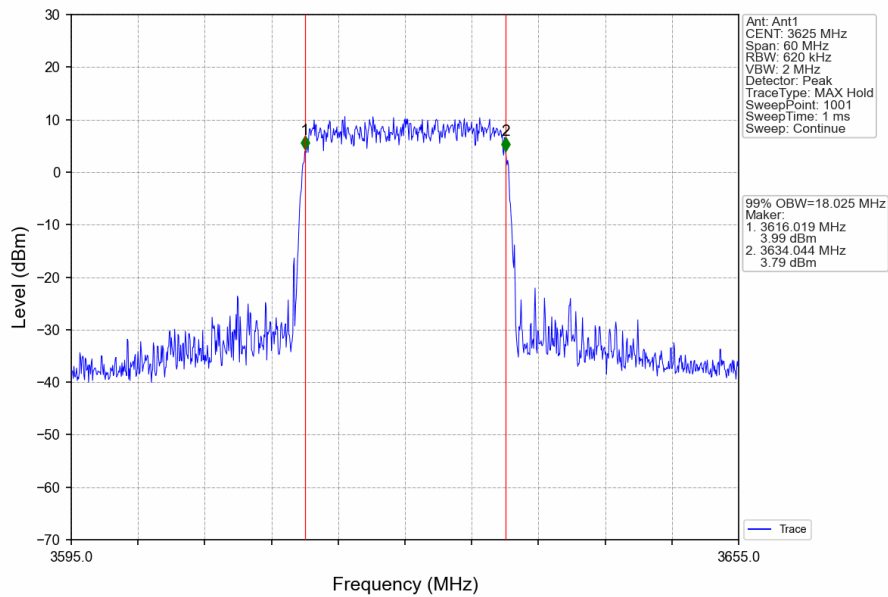

Band48_20MHz_16QAM_MCH_3625MHz_RB_100_0_NTNV