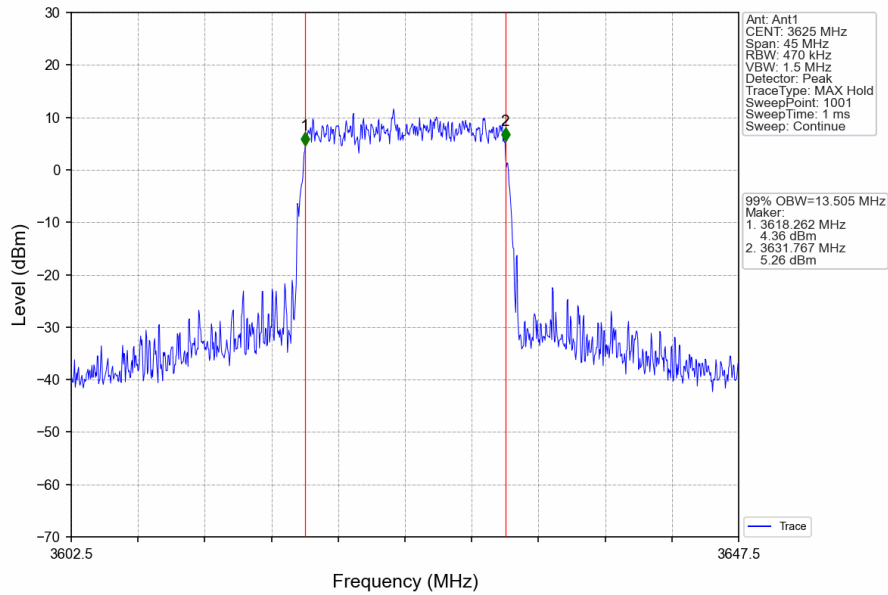

Band48_15MHz_16QAM_MCH_3625MHz_RB_75_0_NTNV