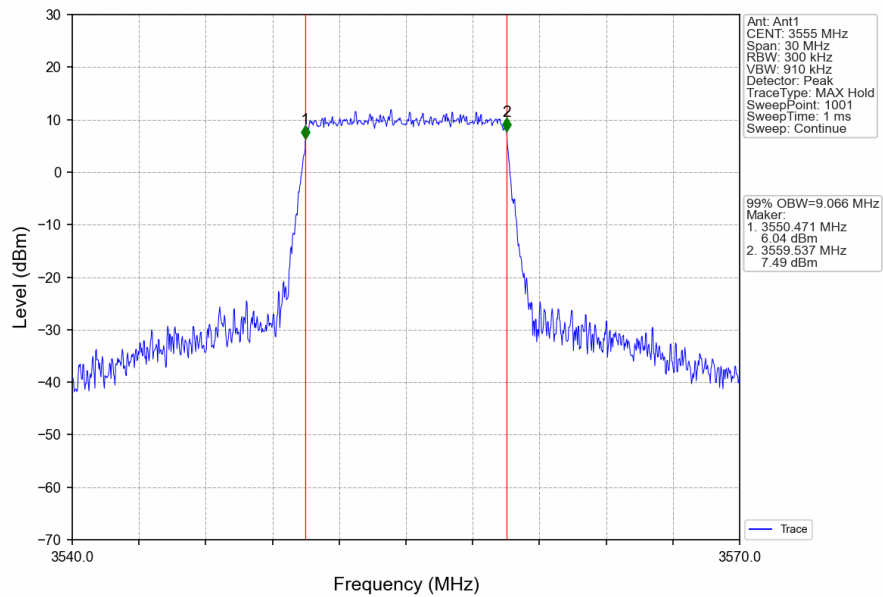

Band48_10MHz_QPSK_HCH_3695MHz_RB_50_0_NTNV

Band48_10MHz_16QAM_HCH_3695MHz_RB_50_0_NTNV

Band48_10MHz_64QAM_LCH_3555MHz_RB_50_0_NTNV

Band48_15MHz_QPSK_LCH_3557.5MHz_RB_75_0_NTNV

Band48_15MHz_QPSK_MCH_3625MHz_RB_75_0_NTNV