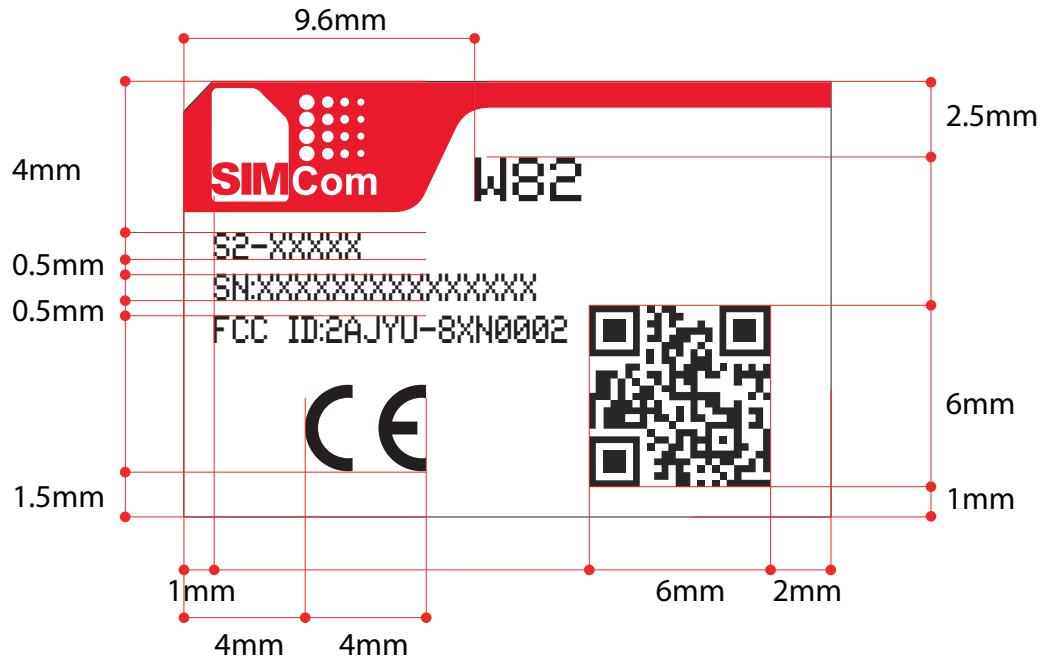

1:1

lable

location