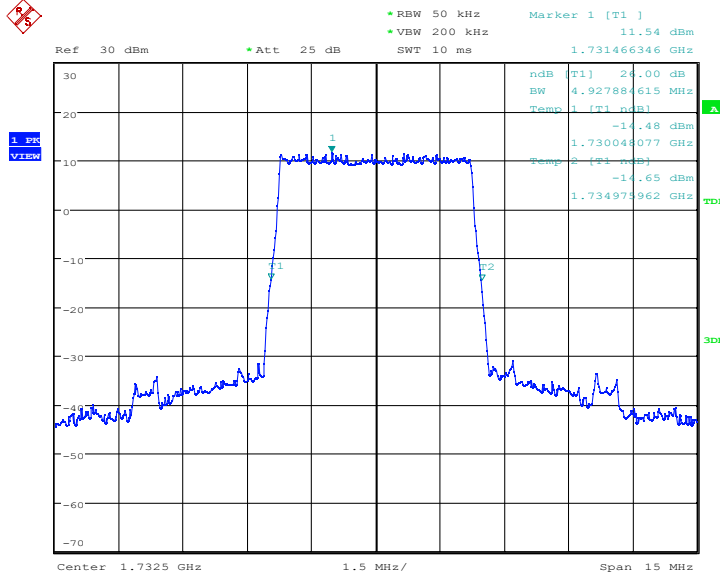

LTE band 4,5MHz(-26dBc)

Frequency(MHz)	Emission Bandwidth (-26dBc)(MHz)	
	QPSK	16QAM
1732.5	4.928	4.880

LTE band 4 , 5MHz Bandwidth,QPSK (-26dBc BW)

Date: 3.MAR.2022 06:14:16

LTE band 4 , 5MHz Bandwidth,16QAM (-26dBc BW)