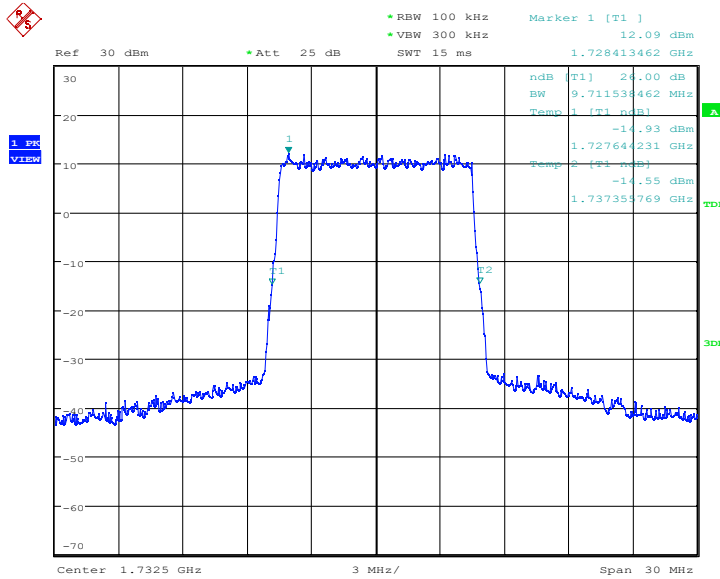

LTE band 4,10MHz(-26dBc)

Frequency(MHz)	Emission Bandwidth (-26dBc)(MHz)	
	QPSK	16QAM
1732.5	9.712	9.663

LTE band 4 , 10MHz Bandwidth,QPSK (-26dBc BW)

Date: 3.MAR.2022 06:15:15

LTE band 4 , 10MHz Bandwidth,16QAM (-26dBc BW)