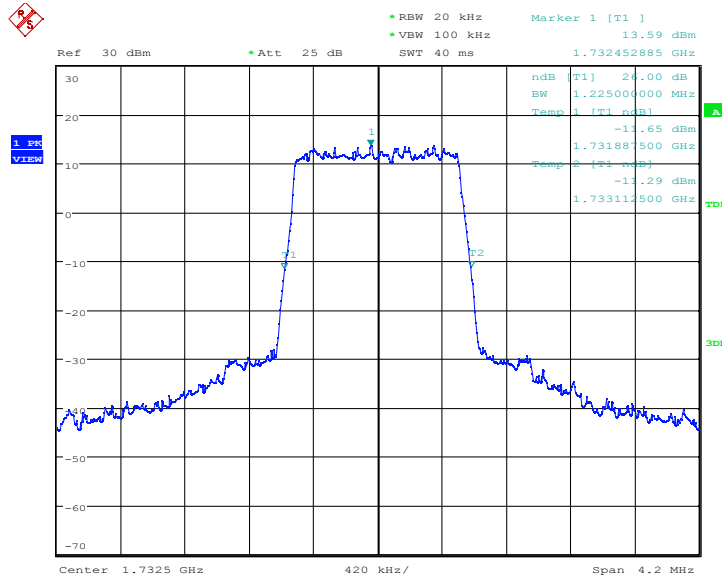

LTE band 4,1.4MHz(-26dBc)

Frequency(MHz)	Emission Bandwidth (-26dBc)(MHz)	
	QPSK	16QAM
1732.5	1.225	1.245

LTE band 4 , 1.4MHz Bandwidth,QPSK (-26dBc BW)

Date: 3.MAR.2022 06:12:19

LTE band 4 , 1.4MHz Bandwidth,16QAM (-26dBc BW)