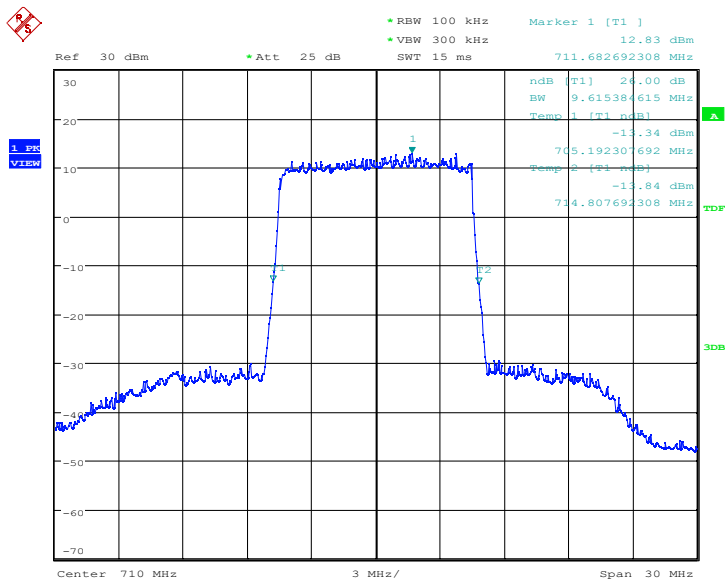

Date: 4.MAR.2022 05:29:56

LTE band 25,1.4MHz(-26dBc)

Frequency(MHz)	Emission Bandwidth (-26dBc)(MHz)	
	QPSK	16QAM
1882.5	1.232	1.238

LTE band 25 , 1.4MHz Bandwidth,QPSK (-26dBc BW)