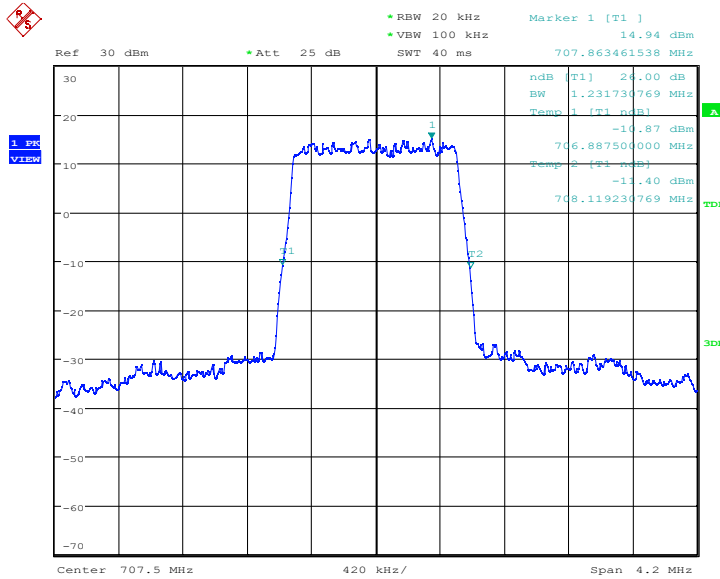

LTE band 12,1.4MHz(-26dBc)

Frequency(MHz)	Emission Bandwidth (-26dBc)(MHz)	
	QPSK	16QAM
707.5	1.232	1.238

LTE band 12 , 1.4MHz Bandwidth,QPSK (-26dBc BW)

Date: 4.MAR.2022 05:22:50

LTE band 12 , 1.4MHz Bandwidth,16QAM (-26dBc BW)