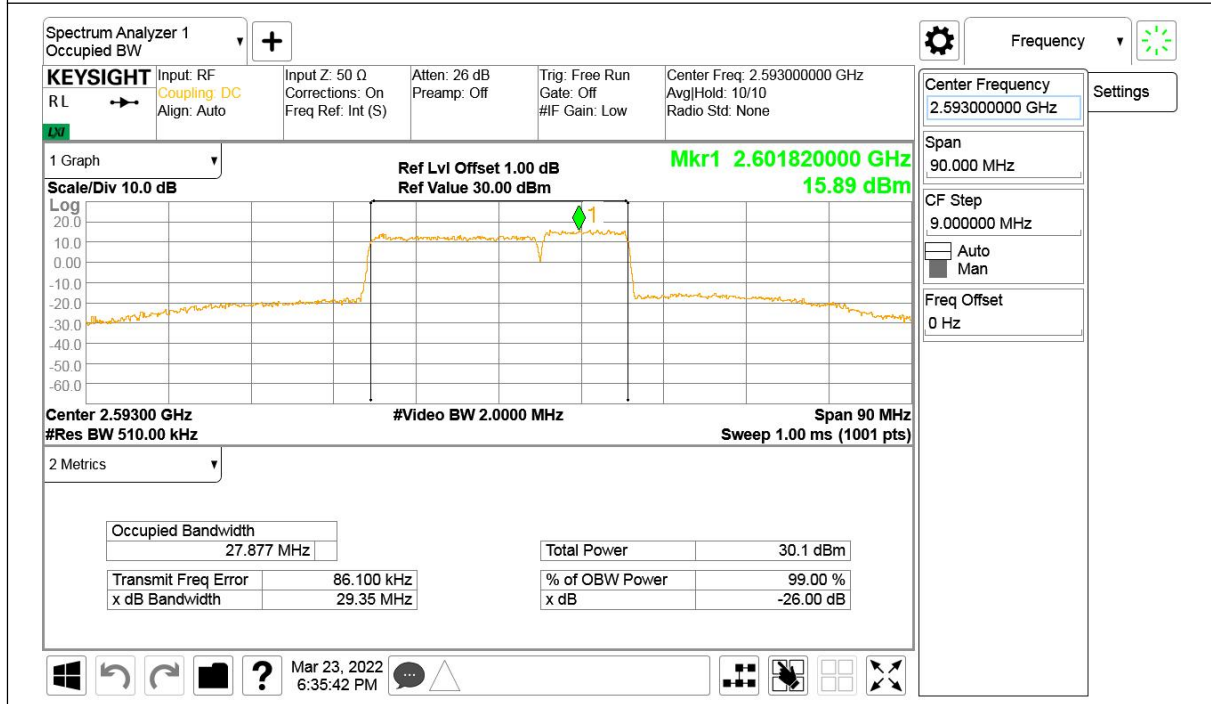

**LTE CA band 41,20MHz+10MHz(99%)**

Frequency (MHz)	Occupied Bandwidth (99%) (MHz)	
	QPSK	16QAM
2588.1	27.877	27.826

**LTE CA band 41 , 20MHz+10MHz Bandwidth,QPSK (99% BW)**

**LTE CA band 41 , 20MHz+10MHz Bandwidth,16QAM (99% BW)**