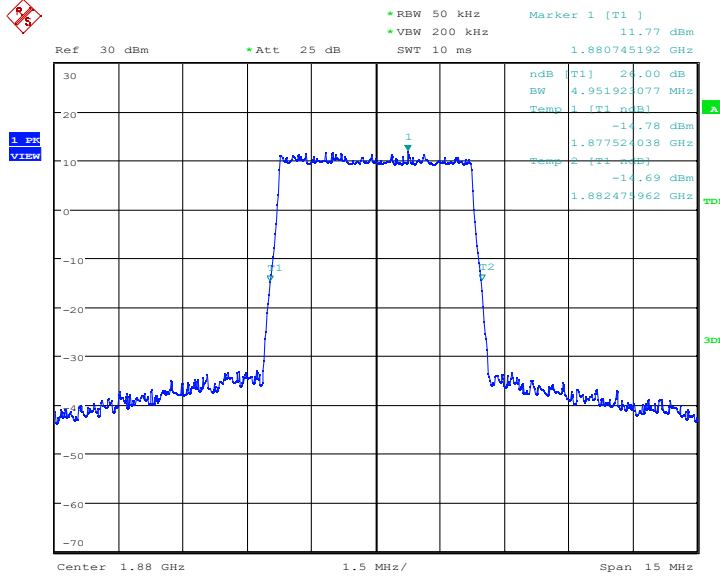

LTE band 2,5MHz(-26dBc)

Frequency(MHz)	Emission Bandwidth (-26dBc)(MHz)	
	QPSK	16QAM
1880	4.952	4.832

LTE band 2 , 5MHz Bandwidth,QPSK (-26dBc BW)

Date: 3.MAR.2022 06:08:46

LTE band 2 , 5MHz Bandwidth,16QAM (-26dBc BW)