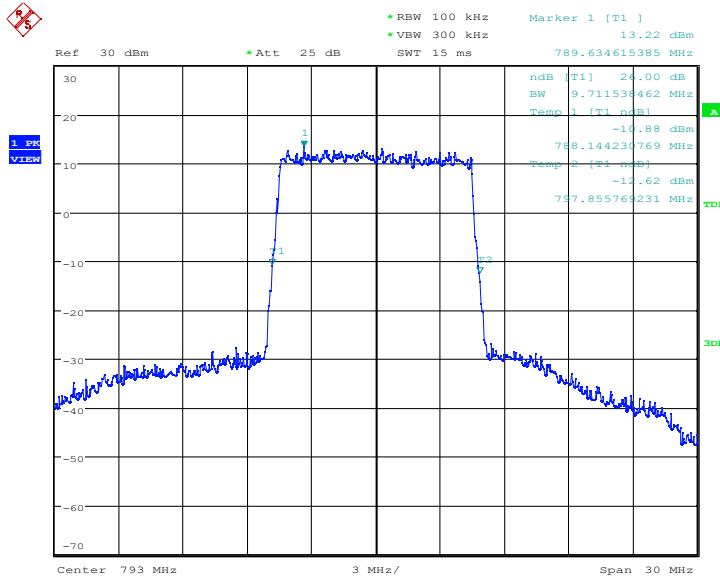

**LTE band 14,10MHz(-26dBc)**

Frequency(MHz)	Emission Bandwidth (-26dBc)(MHz)	
	QPSK	16QAM
793	9.712	9.663

**LTE band 14 , 10MHz Bandwidth,QPSK (-26dBc BW)**

Date: 7.MAR.2022 18:47:26

**LTE band 14 , 10MHz Bandwidth,16QAM (-26dBc BW)**