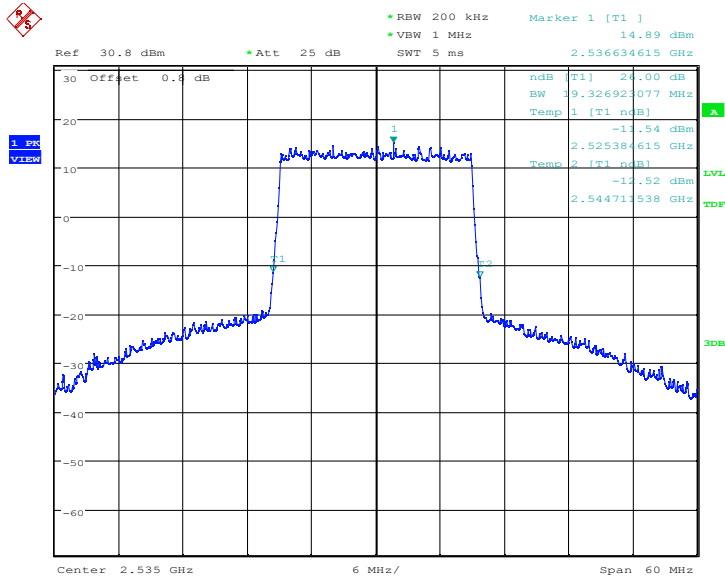

**LTE band 7,20MHz(-26dBc)**

Frequency(MHz)	Emission Bandwidth (-26dBc)(MHz)	
	QPSK	16QAM
2535	19.327	19.231

**LTE band 7 , 20MHz Bandwidth,QPSK (-26dBc BW)**

Date: 4.MAR.2022 05:21:00

**LTE band 7 , 20MHz Bandwidth,16QAM (-26dBc BW)**