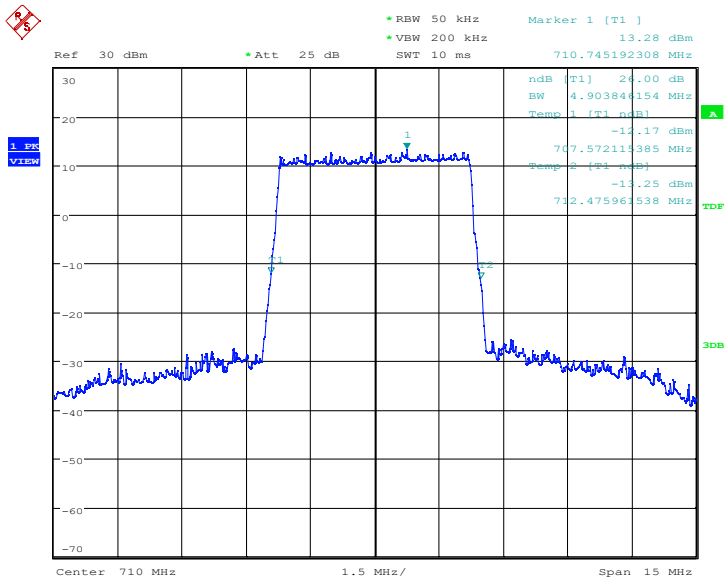

Date: 4.MAR.2022 05:28:47