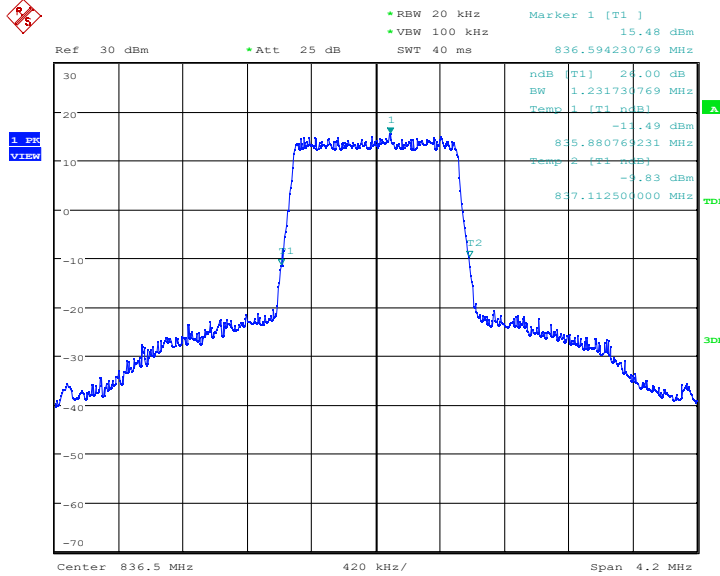

LTE band 5,1.4MHz(-26dBc)

Frequency(MHz)	Emission Bandwidth (-26dBc)(MHz)	
	QPSK	16QAM
836.5	1.232	1.238

LTE band 5 , 1.4MHz Bandwidth,QPSK (-26dBc BW)

Date: 3.MAR.2022 06:18:52

LTE band 5 , 1.4MHz Bandwidth,16QAM (-26dBc BW)