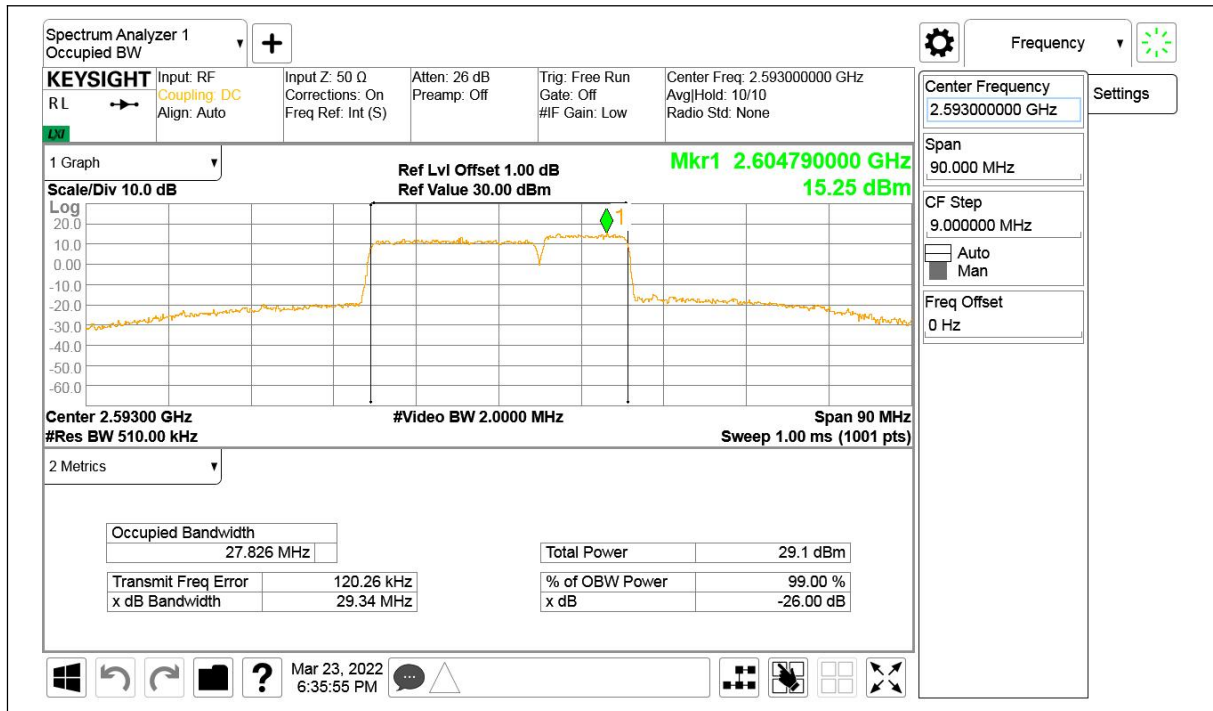

**LTE CA band 41,20MHz+10MHz(99%)**

Frequency (MHz)	Occupied Bandwidth (99%) (MHz)	
	QPSK	16QAM
2588.1	27.877	27.826

**LTE CA band 41 , 20MHz+10MHz Bandwidth,QPSK (99% BW)**

**LTE CA band 41 , 20MHz+10MHz Bandwidth,16QAM (99% BW)**