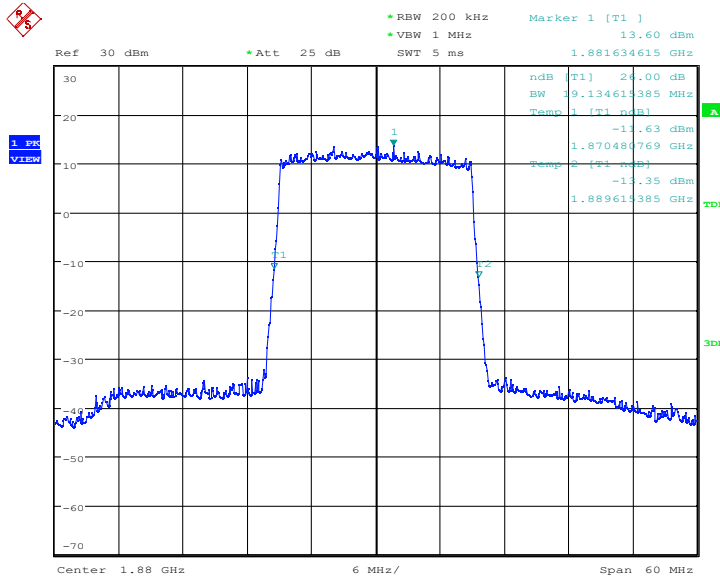

LTE band 2,20MHz(-26dBc)

Frequency(MHz)	Emission Bandwidth (-26dBc)(MHz)	
	QPSK	16QAM
1880	19.135	19.327

LTE band 2 , 20MHz Bandwidth,QPSK (-26dBc BW)

Date: 3.MAR.2022 06:11:18

LTE band 2 , 20MHz Bandwidth,16QAM (-26dBc BW)