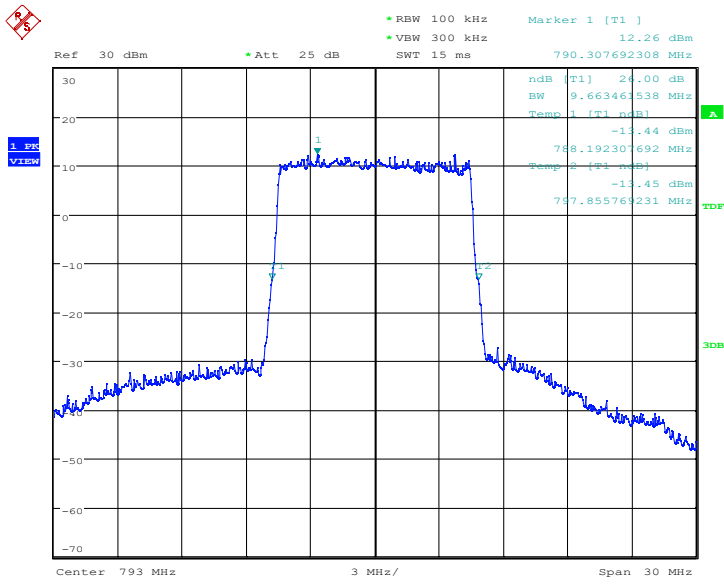

**LTE band 14,10MHz(-26dBc)**

Frequency(MHz)	Emission Bandwidth (-26dBc)(MHz)	
	QPSK	16QAM
793	9.712	9.663

**LTE band 14 , 10MHz Bandwidth,QPSK (-26dBc BW)**

Date: 7.MAR.2022 18:47:26

**LTE band 14 , 10MHz Bandwidth,16QAM (-26dBc BW)**