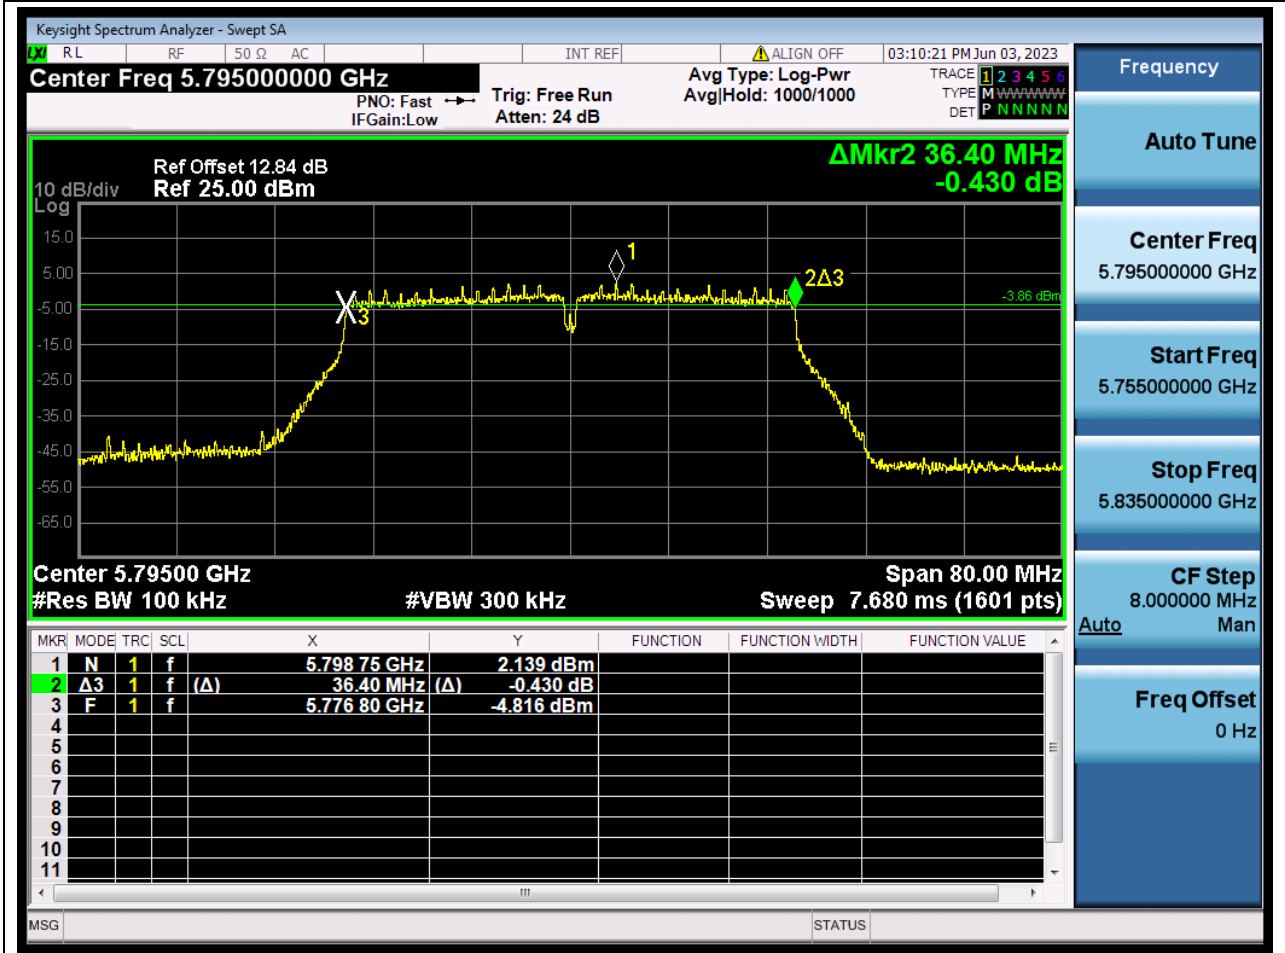

8. 802.11n_40M_U-NII-3_H

8.1. A.2.1-6dB BandWidth(NTNV)

Center Frequency (MHz)	XdB Down	RBW (MHz)	Detector	Limit (MHz)	XdB BandWidth (MHz)	Verdict
5795	6	0.1	Peak	0.5	36.400391	Pass