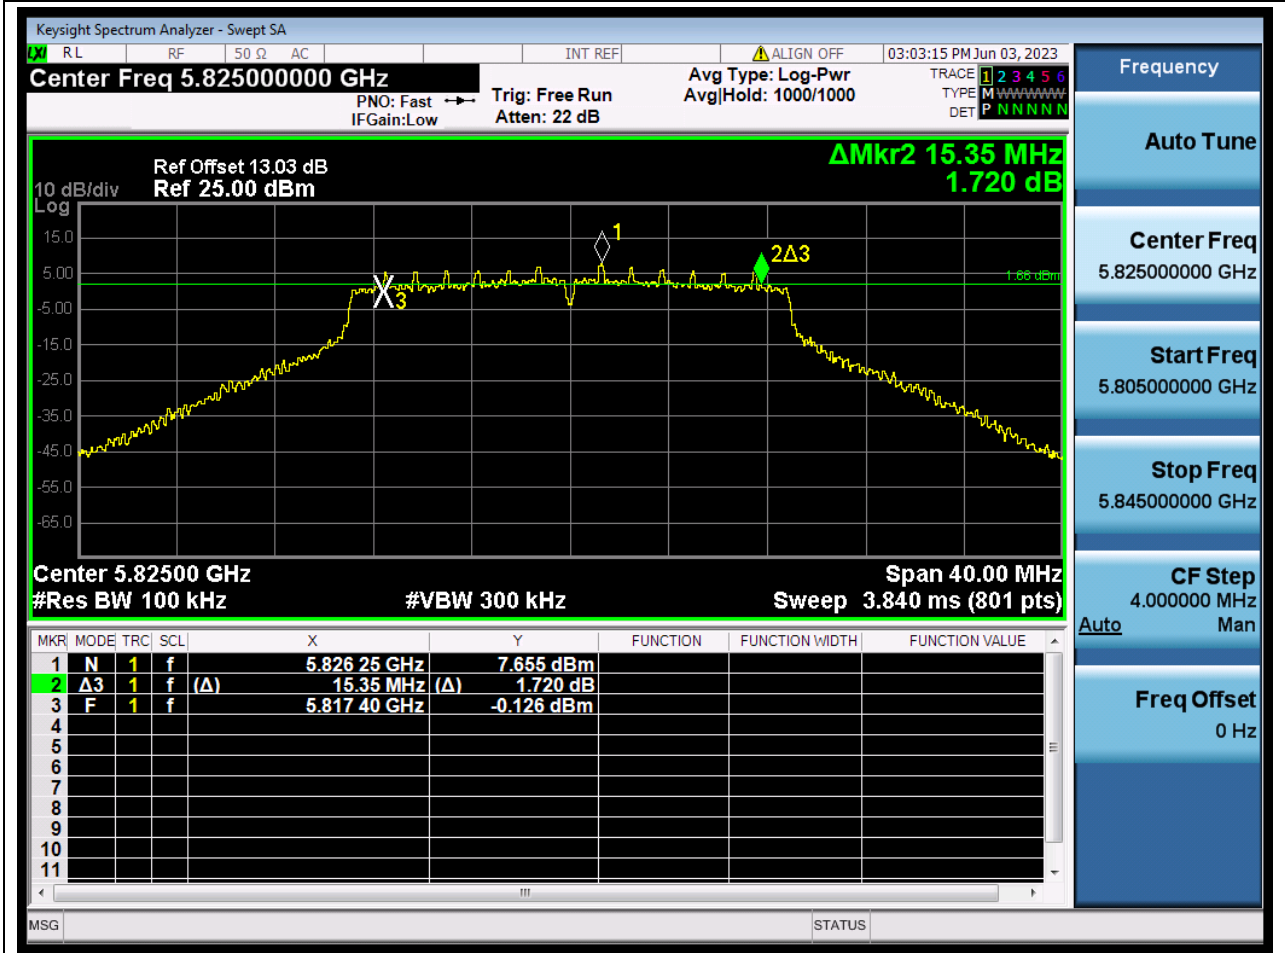

6. 802.11n_20M_U-NII-3_H

6.1. A.2.1-6dB BandWidth(NTNV)

Center Frequency (MHz)	XdB Down	RBW (MHz)	Detector	Limit (MHz)	XdB BandWidth (MHz)	Verdict
5825	6	0.1	Peak	0.5	15.350098	Pass