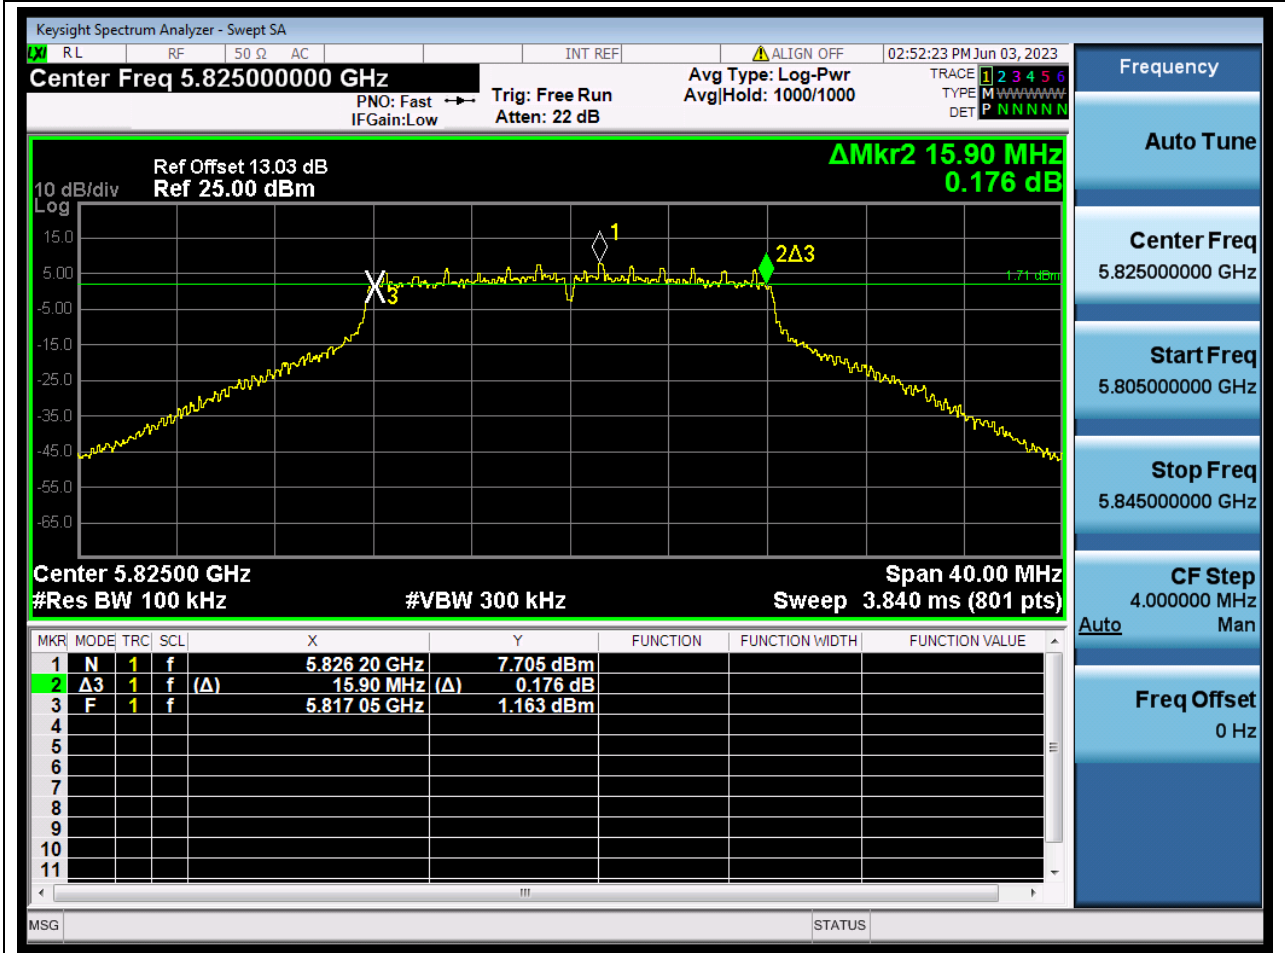

3. 802.11a_20M_U-NII-3_H

3.1. A.2.1-6dB BandWidth(NTNV)

Center Frequency (MHz)	XdB Down	RBW (MHz)	Detector	Limit (MHz)	XdB BandWidth (MHz)	Verdict
5825	6	0.1	Peak	0.5	15.900391	Pass