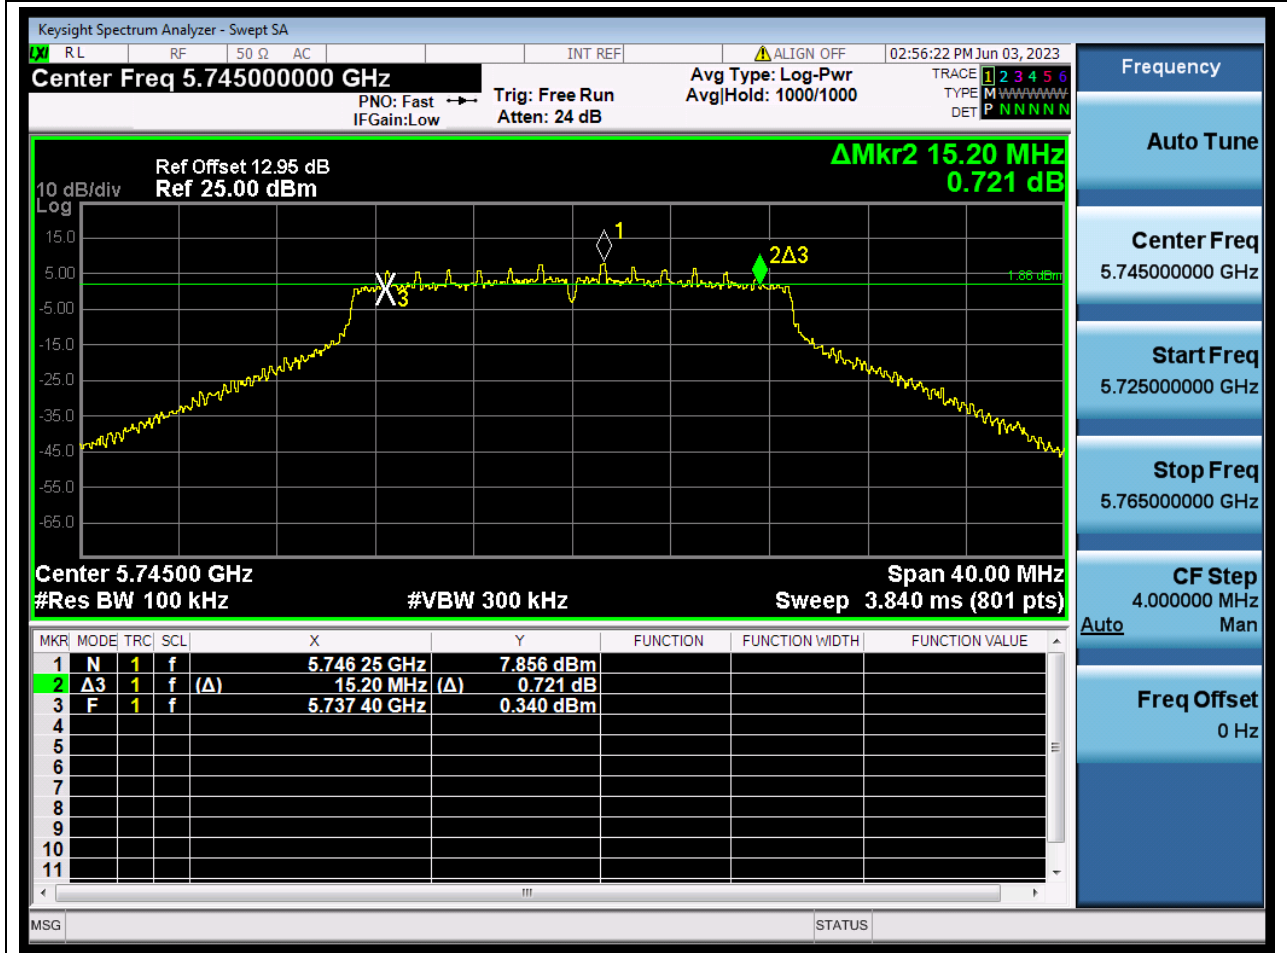

4. 802.11n_20M_U-NII-3_L

4.1. A.2.1-6dB BandWidth(NTNV)

Center Frequency (MHz)	XdB Down	RBW (MHz)	Detector	Limit (MHz)	XdB BandWidth (MHz)	Verdict
5745	6	0.1	Peak	0.5	15.200195	Pass