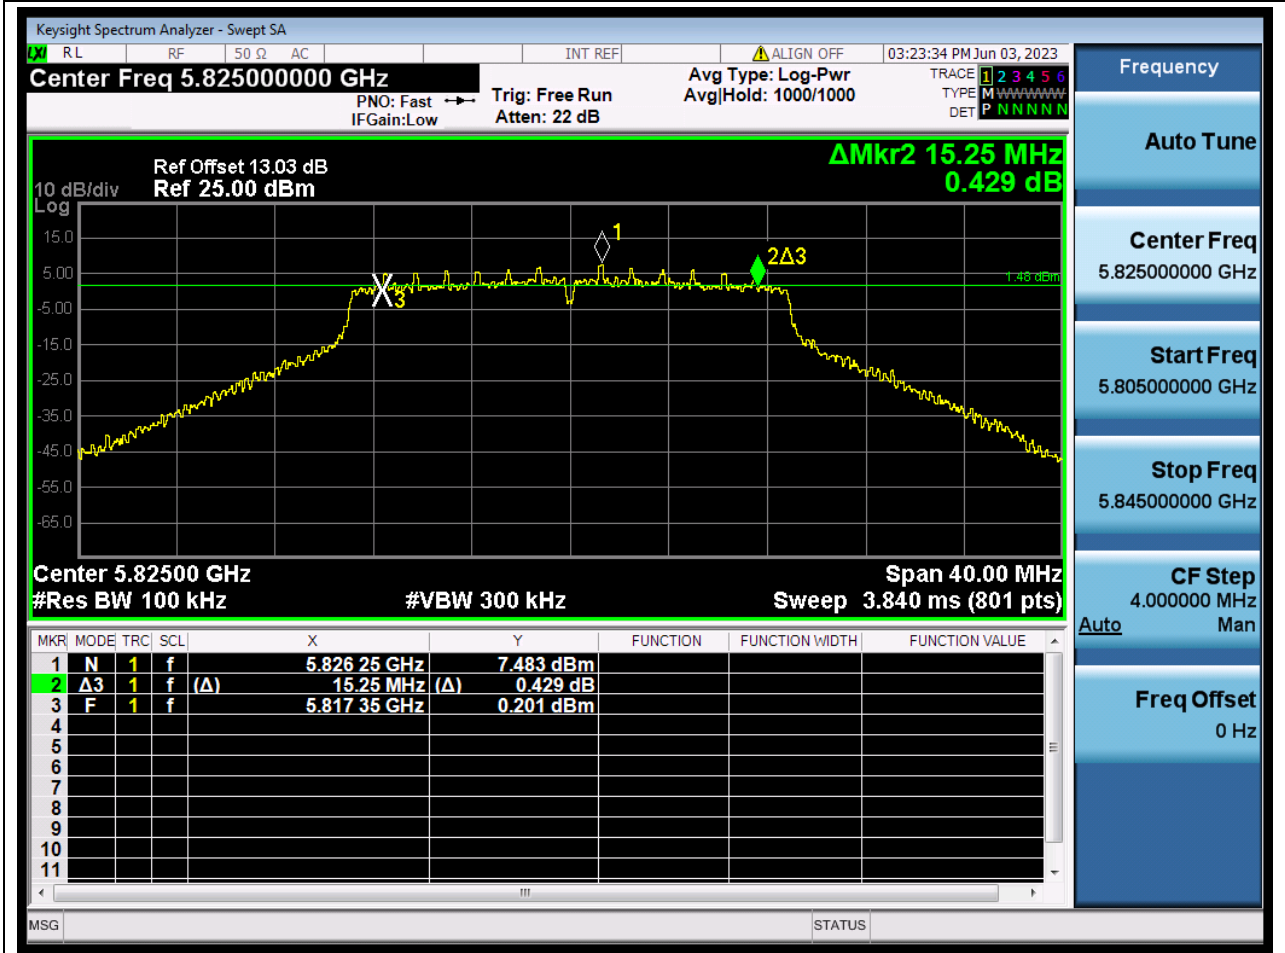

11. 802.11ac_20M_U-NII-3_H

11.1. A.2.1-6dB BandWidth(NTNV)

Center Frequency (MHz)	XdB Down	RBW (MHz)	Detector	Limit (MHz)	XdB BandWidth (MHz)	Verdict
5825	6	0.1	Peak	0.5	15.25	Pass