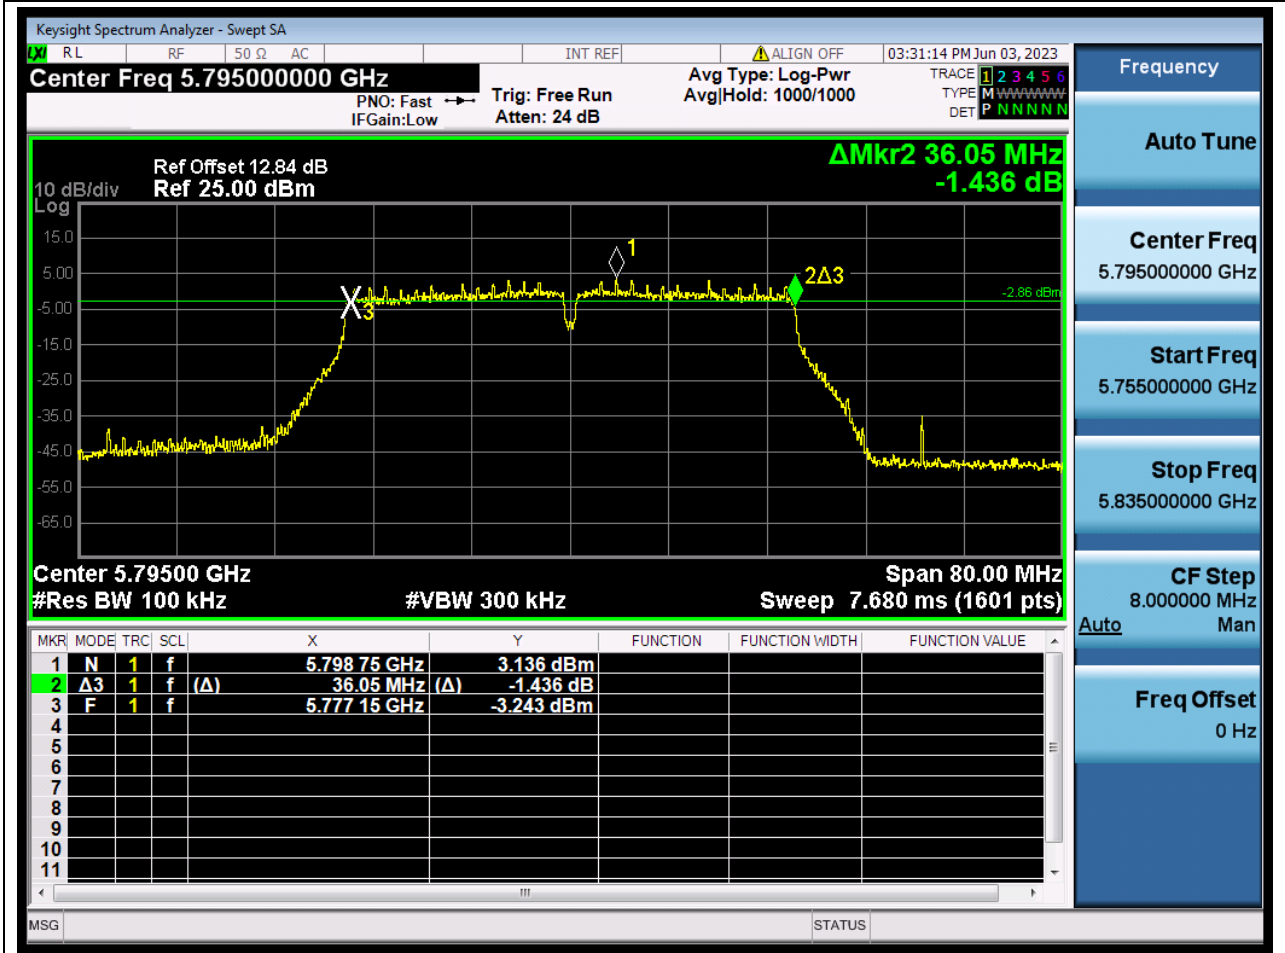

13. 802.11ac_40M_U-NII-3_H

13.1. A.2.1-6dB BandWidth(NTNV)

Center Frequency (MHz)	XdB Down	RBW (MHz)	Detector	Limit (MHz)	XdB BandWidth (MHz)	Verdict
5795	6	0.1	Peak	0.5	36.050293	Pass