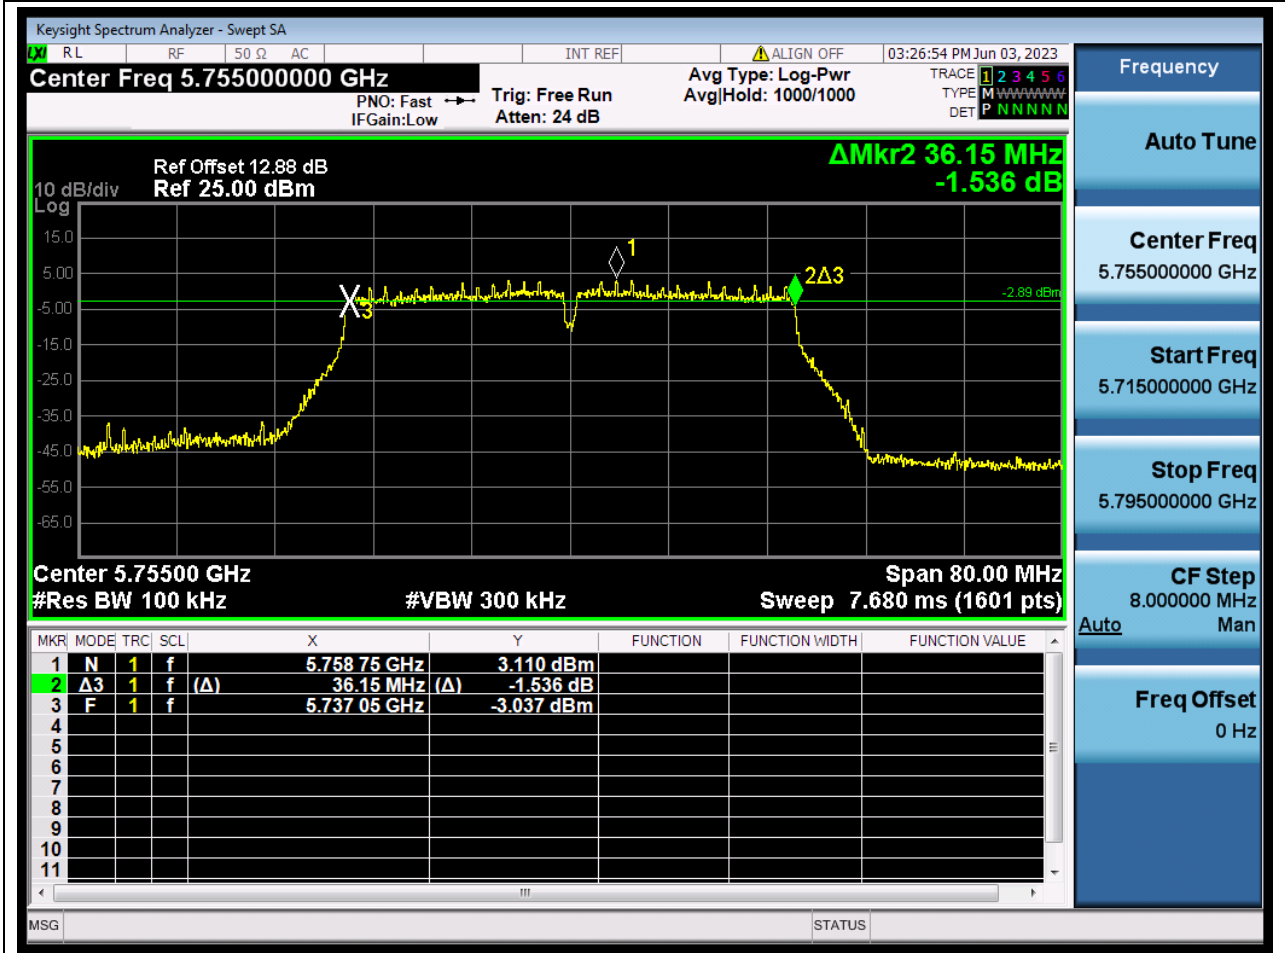

12. 802.11ac_40M_U-NII-3_L

12.1. A.2.1-6dB BandWidth(NTNV)

Center Frequency (MHz)	XdB Down	RBW (MHz)	Detector	Limit (MHz)	XdB BandWidth (MHz)	Verdict
5755	6	0.1	Peak	0.5	36.150391	Pass