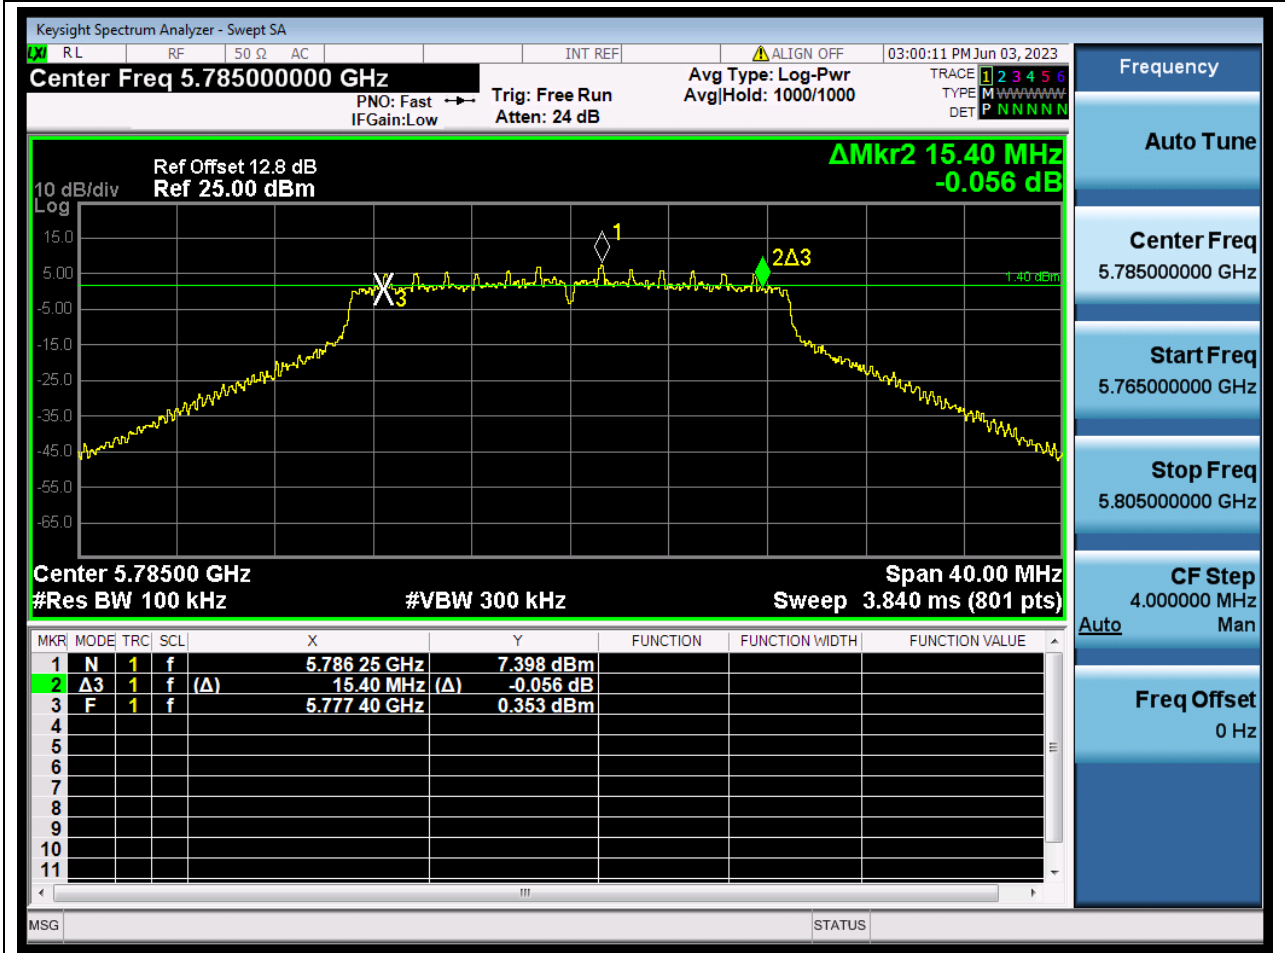

5. 802.11n_20M_U-NII-3_M

5.1. A.2.1-6dB BandWidth(NTNV)

Center Frequency (MHz)	XdB Down	RBW (MHz)	Detector	Limit (MHz)	XdB BandWidth (MHz)	Verdict
5785	6	0.1	Peak	0.5	15.399902	Pass