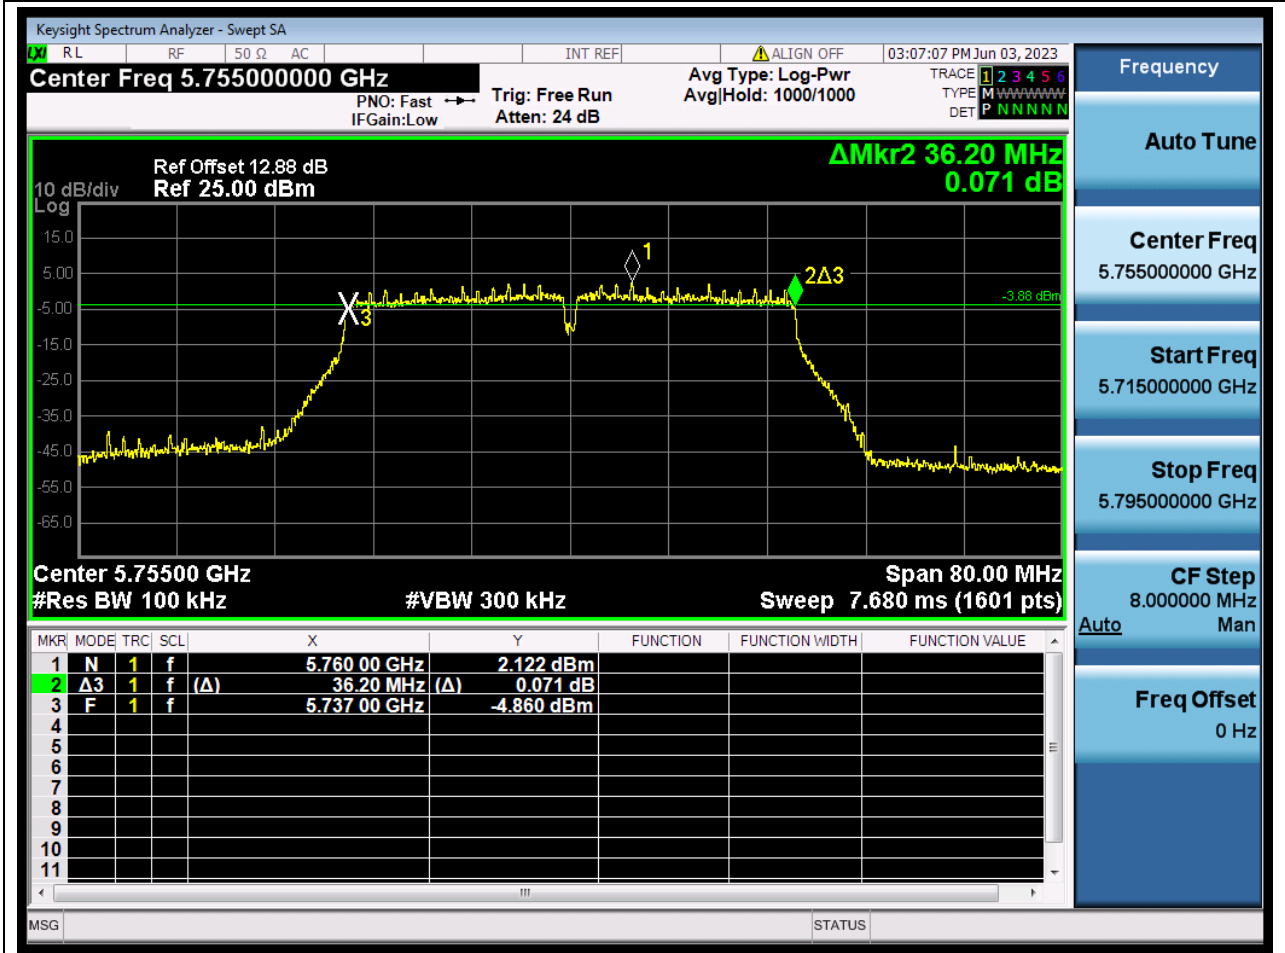

7. 802.11n_40M_U-NII-3_L

7.1. A.2.1-6dB BandWidth(NTNV)

Center Frequency (MHz)	XdB Down	RBW (MHz)	Detector	Limit (MHz)	XdB BandWidth (MHz)	Verdict
5755	6	0.1	Peak	0.5	36.200195	Pass