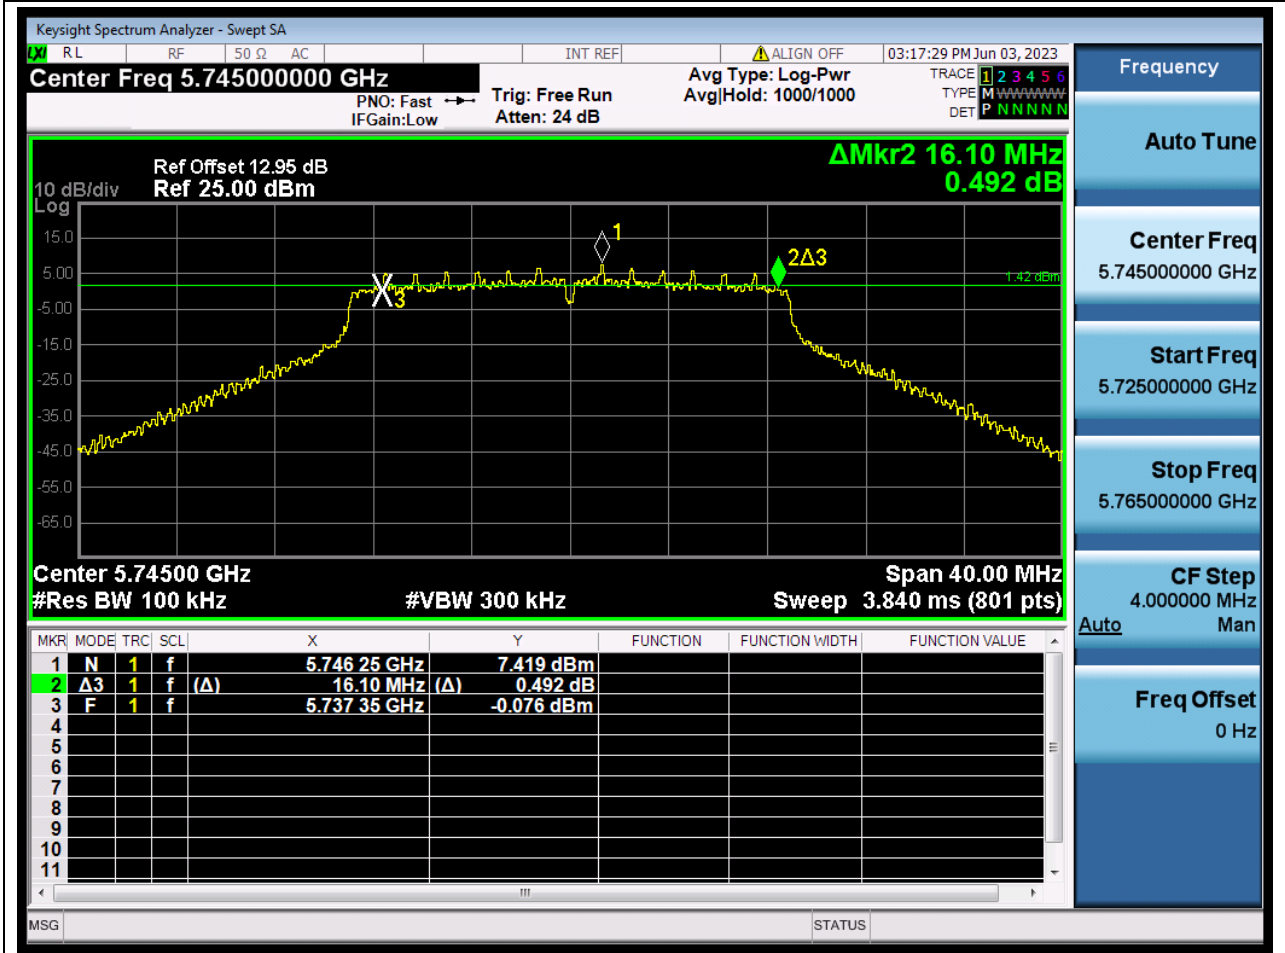

9. 802.11ac_20M_U-NII-3_L

9.1. A.2.1-6dB BandWidth(NTNV)

Center Frequency (MHz)	XdB Down	RBW (MHz)	Detector	Limit (MHz)	XdB BandWidth (MHz)	Verdict
5745	6	0.1	Peak	0.5	16.100098	Pass