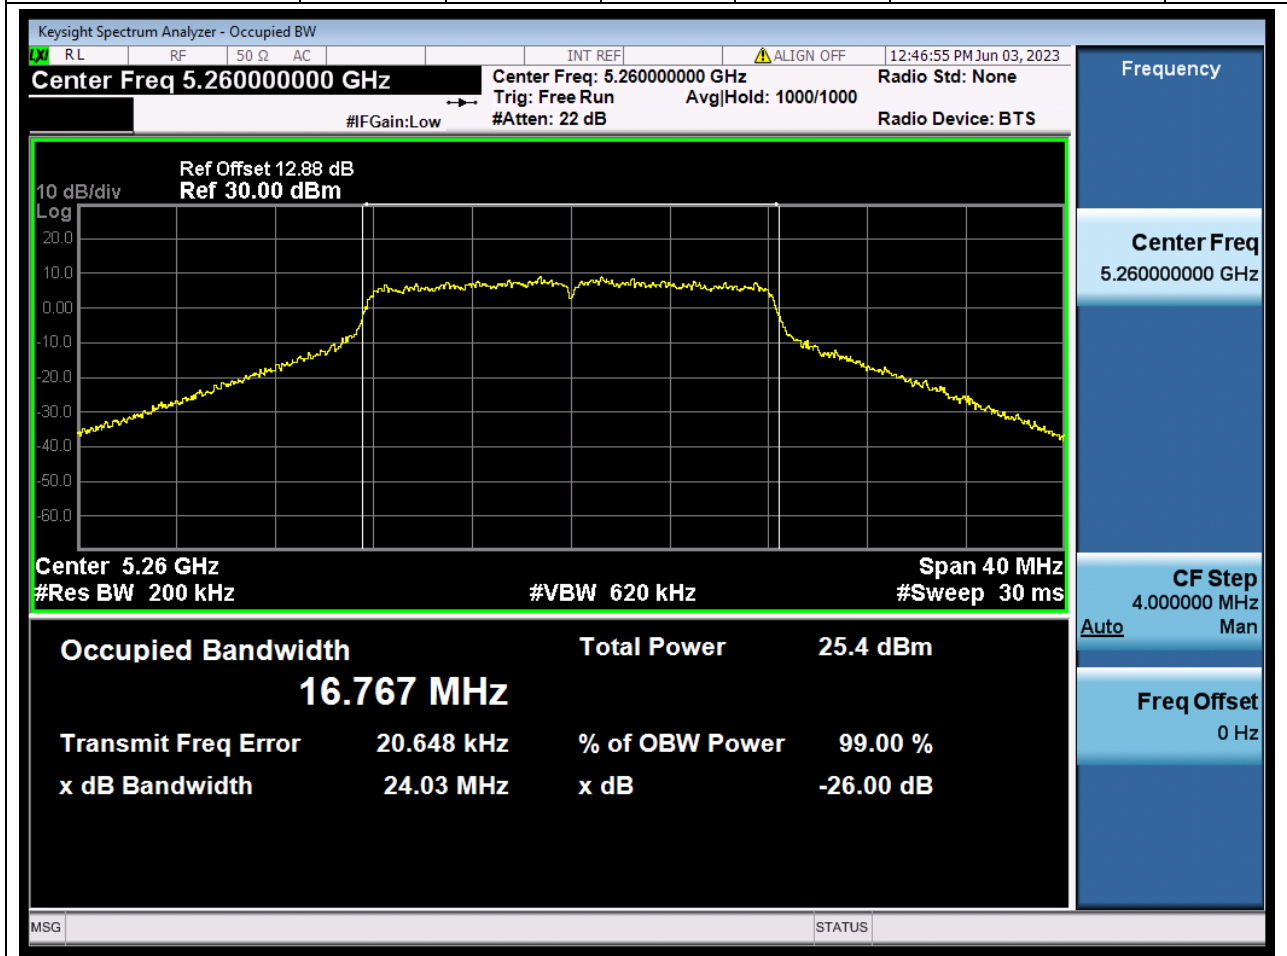

15. 802.11a_20M_U-NII-2A_L

15.1. A.2-26dB Bandwidth(NTNV)

Center Frequency (MHz)	XdB Down	RBW (MHz)	Detector	Limit (MHz)	XdB BandWidth (MHz)	Verdict
5260	26	0.2	Peak	0	24.029314	Unknow