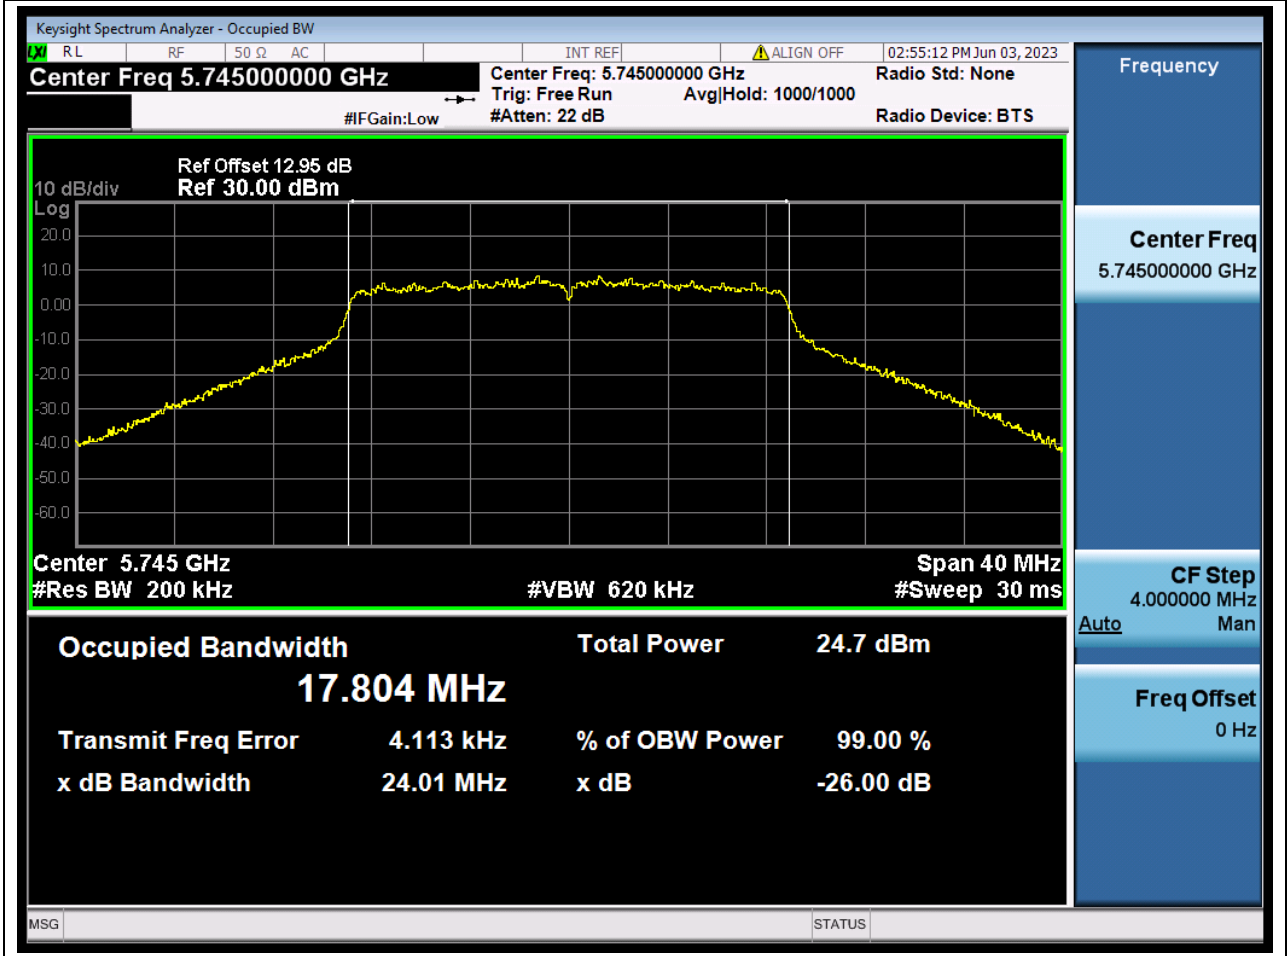

49. 802.11n_20M_U-NII-3_L

49.1. A.2-26dB Bandwidth(NTNV)

Center Frequency (MHz)	XdB Down	RBW (MHz)	Detector	Limit (MHz)	XdB BandWidth (MHz)	Verdict
5745	26	0.2	Peak	0	24.012254	Unknow