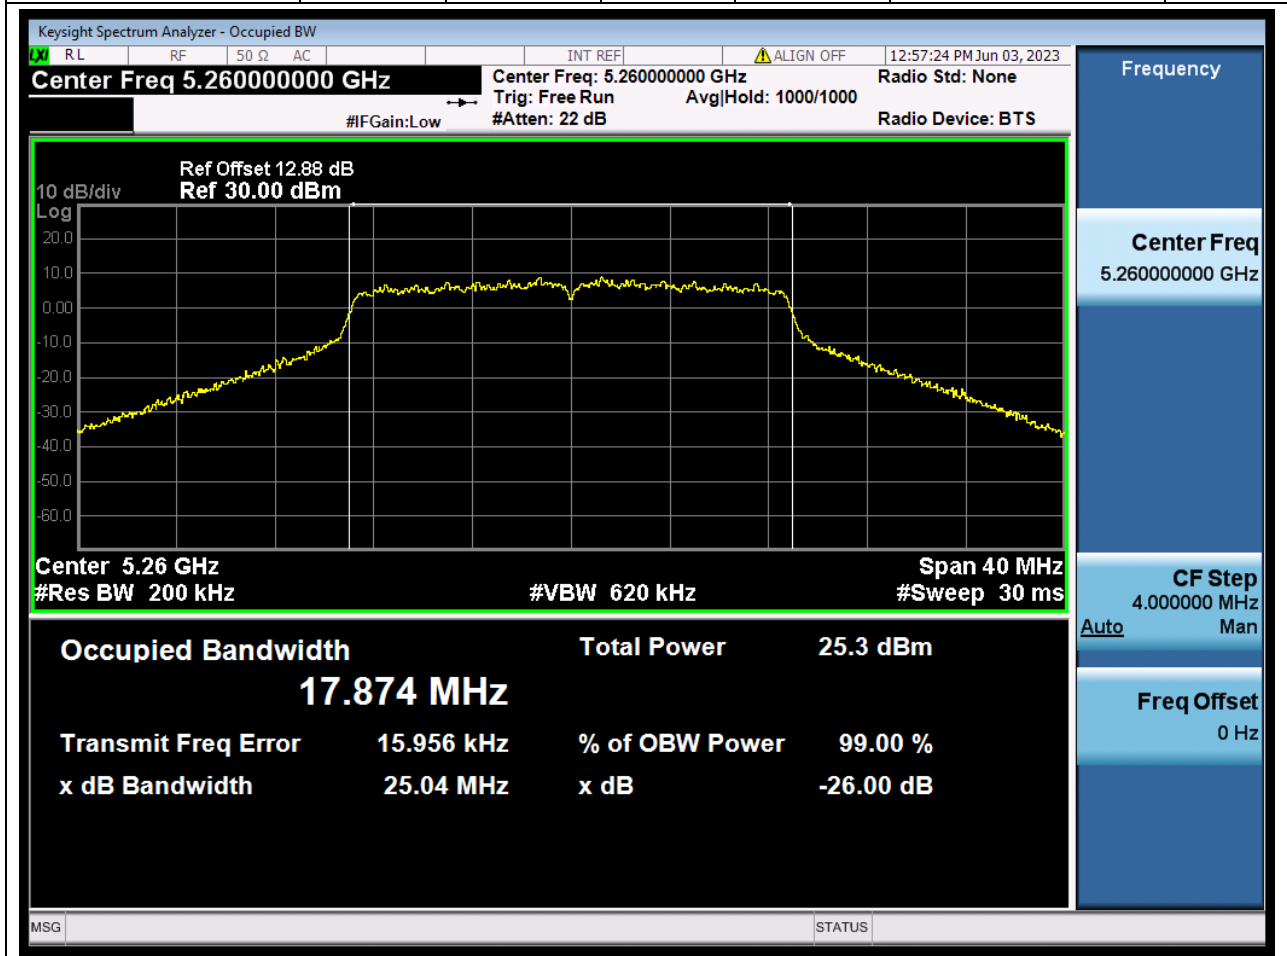

18. 802.11n_20M_U-NII-2A_L

18.1. A.2-26dB Bandwidth(NTNV)

Center Frequency (MHz)	XdB Down	RBW (MHz)	Detector	Limit (MHz)	XdB BandWidth (MHz)	Verdict
5260	26	0.2	Peak	0	25.040708	Unknow