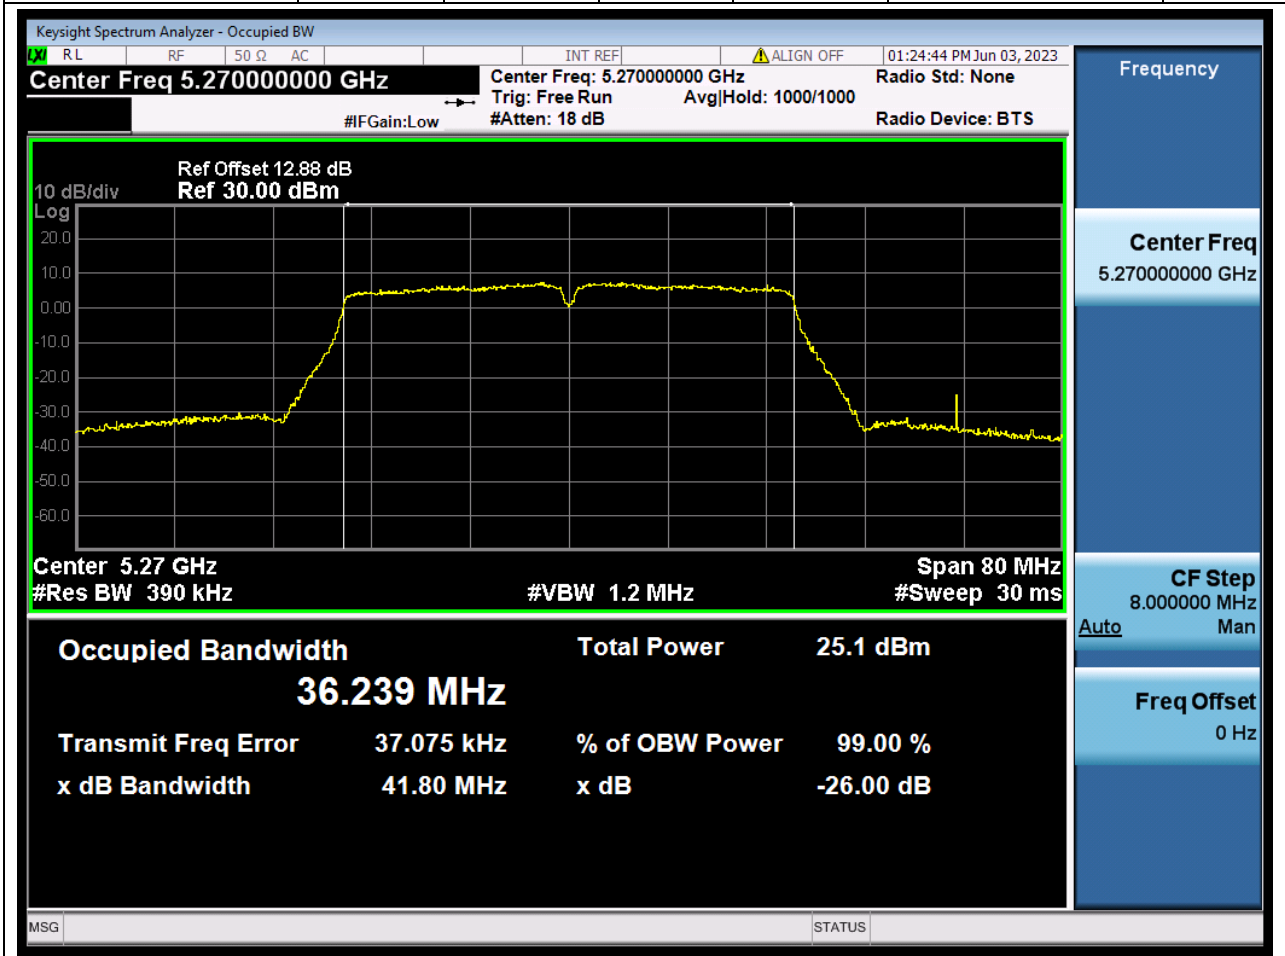

26. 802.11ac_40M_U-NII-2A_L

26.1. A.2-26dB Bandwidth(NTNV)

Center Frequency (MHz)	XdB Down	RBW (MHz)	Detector	Limit (MHz)	XdB BandWidth (MHz)	Verdict
5270	26	0.39	Peak	0	41.79605	Unknow