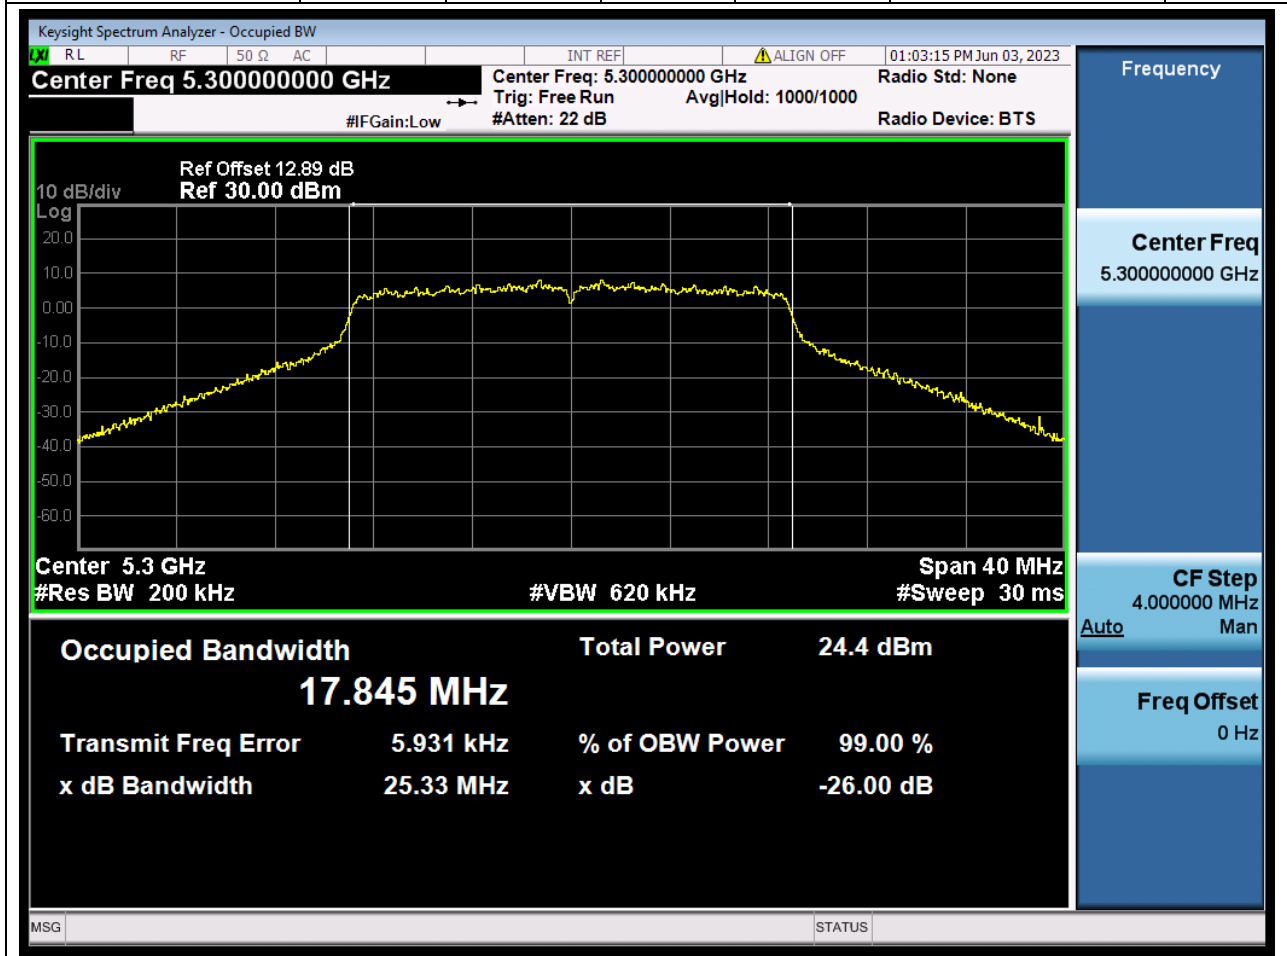

19. 802.11n_20M_U-NII-2A_M

19.1. A.2-26dB Bandwidth(NTNV)

Center Frequency (MHz)	XdB Down	RBW (MHz)	Detector	Limit (MHz)	XdB BandWidth (MHz)	Verdict
5300	26	0.2	Peak	0	25.326026	Unknow