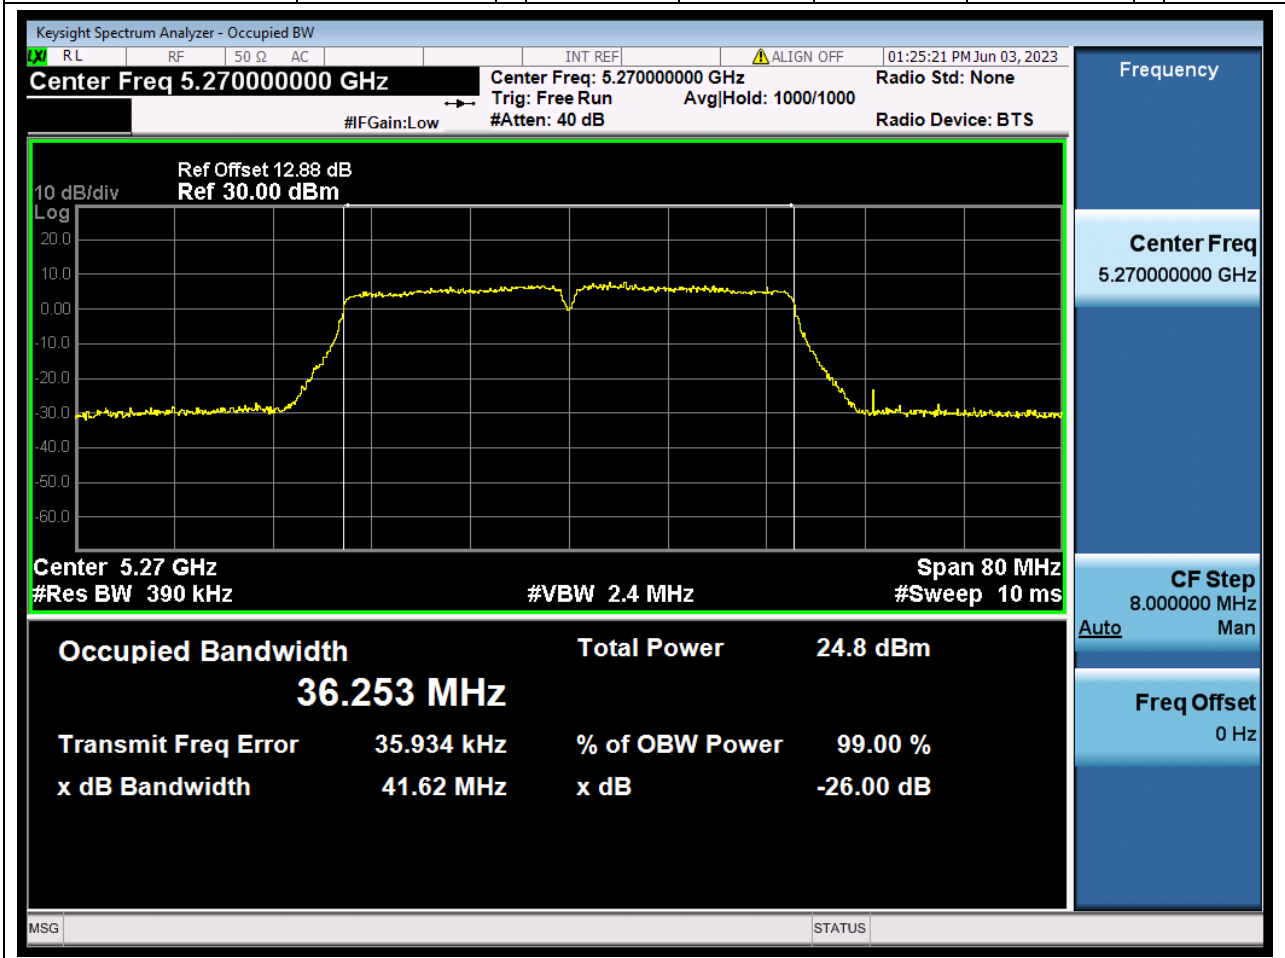

26. 802.11ac_40M_U-NII-2A_L

26.1. A.2.2-99% Bandwidth(NTNV)

Center Frequency (MHz)	OBW Power (%)	RBW (MHz)	Detector	Limit (MHz)	OBW (MHz)	Verdict
5270	99	0.39	Peak	0	36.253035	Unknown