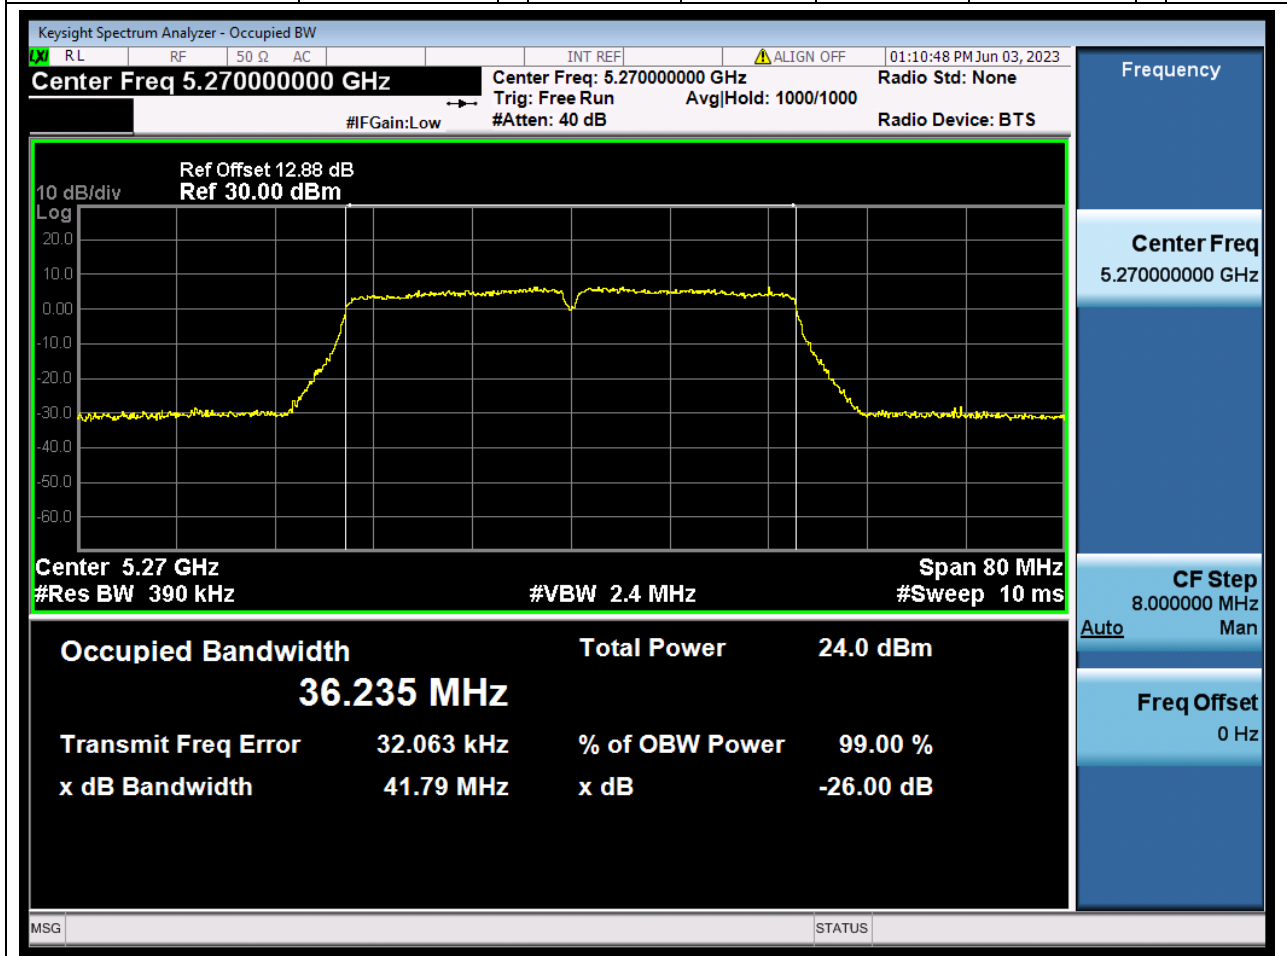

21. 802.11n_40M_U-NII-2A_L

21.1. A.2.2-99% Bandwidth(NTNV)

Center Frequency (MHz)	OBW Power (%)	RBW (MHz)	Detector	Limit (MHz)	OBW (MHz)	Verdict
5270	99	0.39	Peak	0	36.235433	Unknown