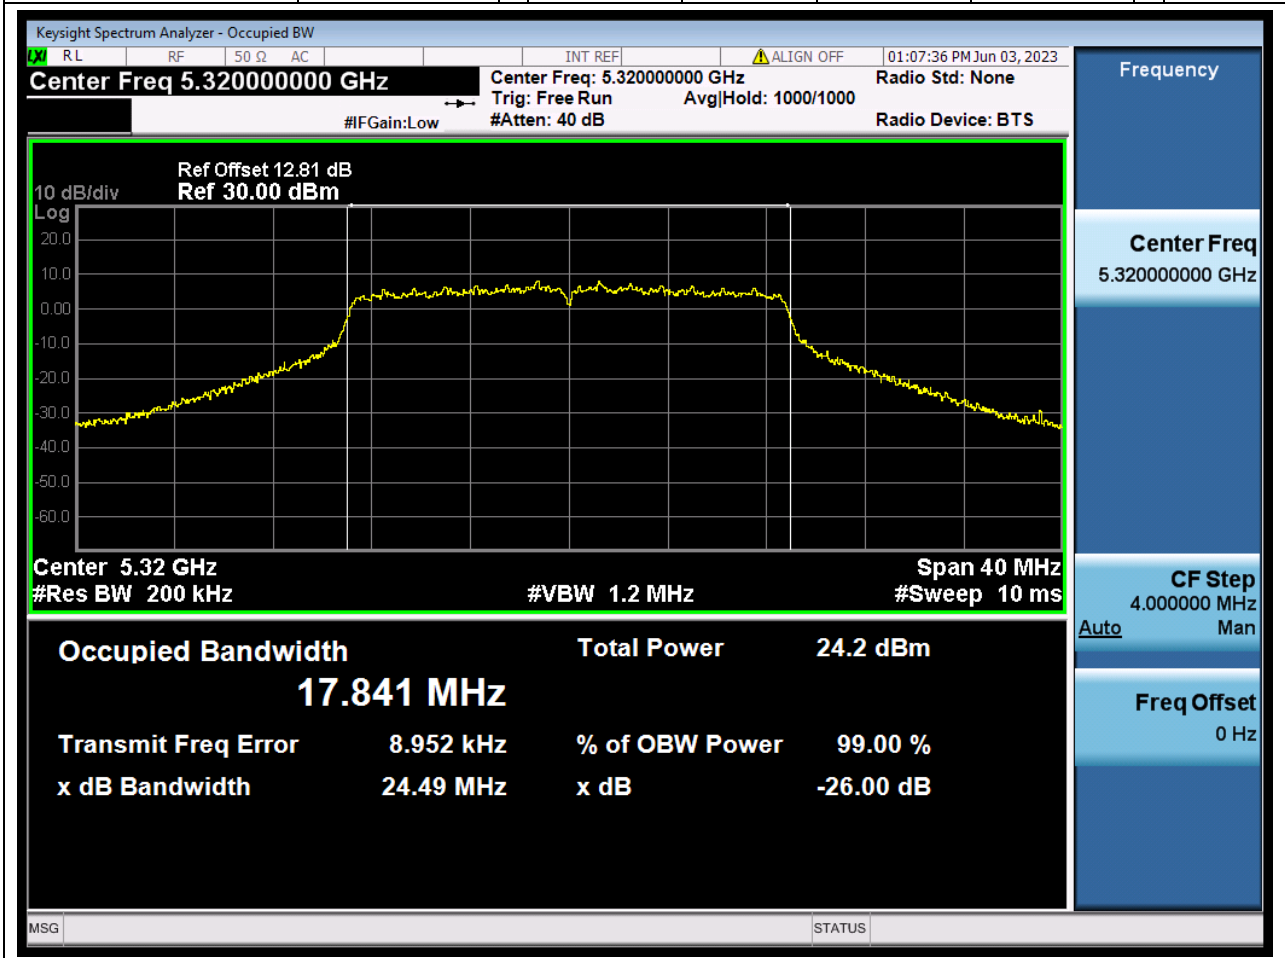

20. 802.11n_20M_U-NII-2A_H

20.1. A.2.2-99% Bandwidth(NTNV)

Center Frequency (MHz)	OBW Power (%)	RBW (MHz)	Detector	Limit (MHz)	OBW (MHz)	Verdict
5320	99	0.2	Peak	0	17.84129	Unknown