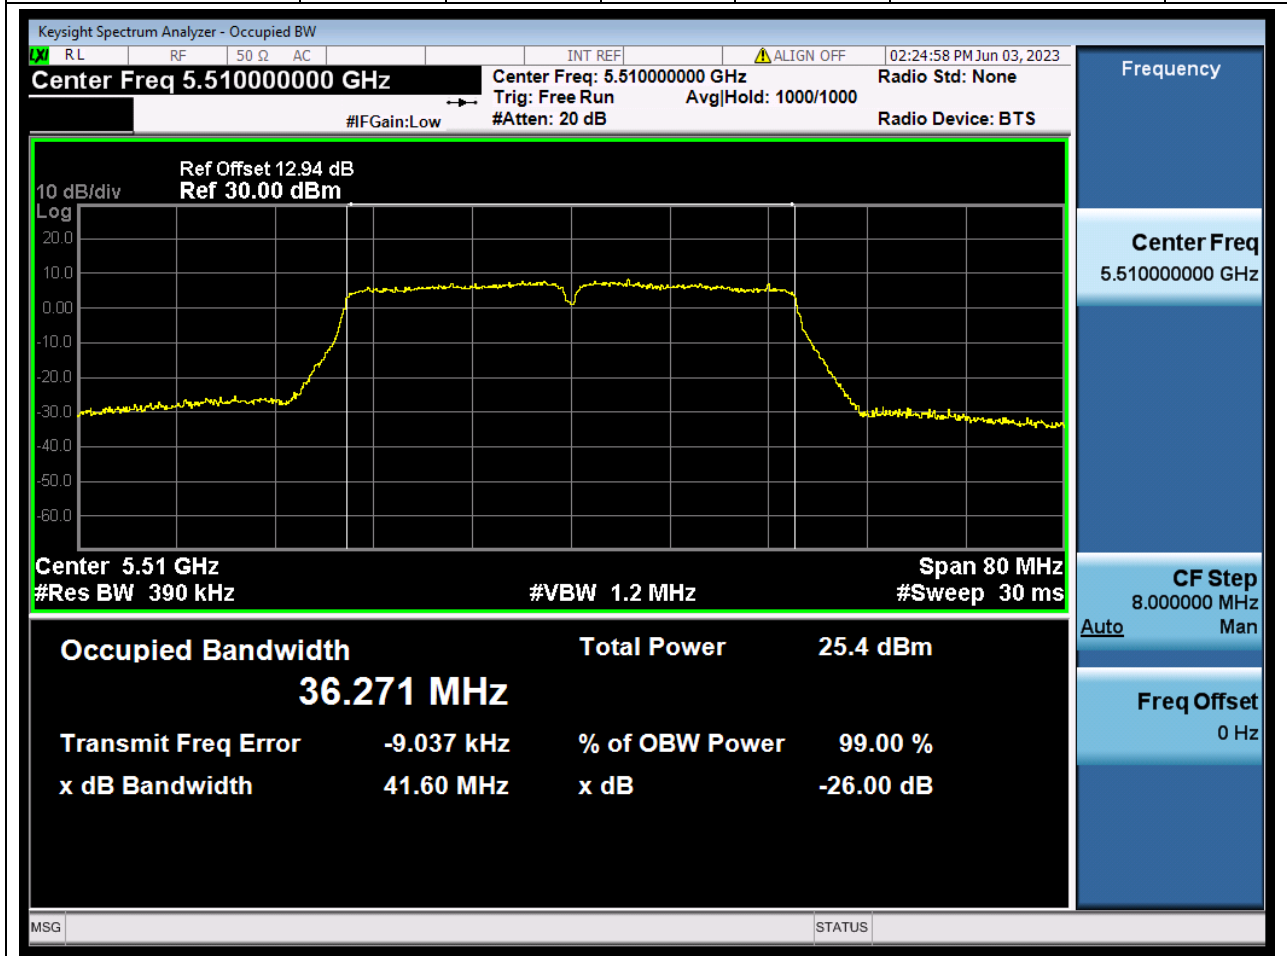

41. 802.11ac_40M_U-NII-2C_L

41.1. A.2-26dB Bandwidth(NTNV)

Center Frequency (MHz)	XdB Down	RBW (MHz)	Detector	Limit (MHz)	XdB BandWidth (MHz)	Verdict
5510	26	0.39	Peak	0	41.598277	Unknow