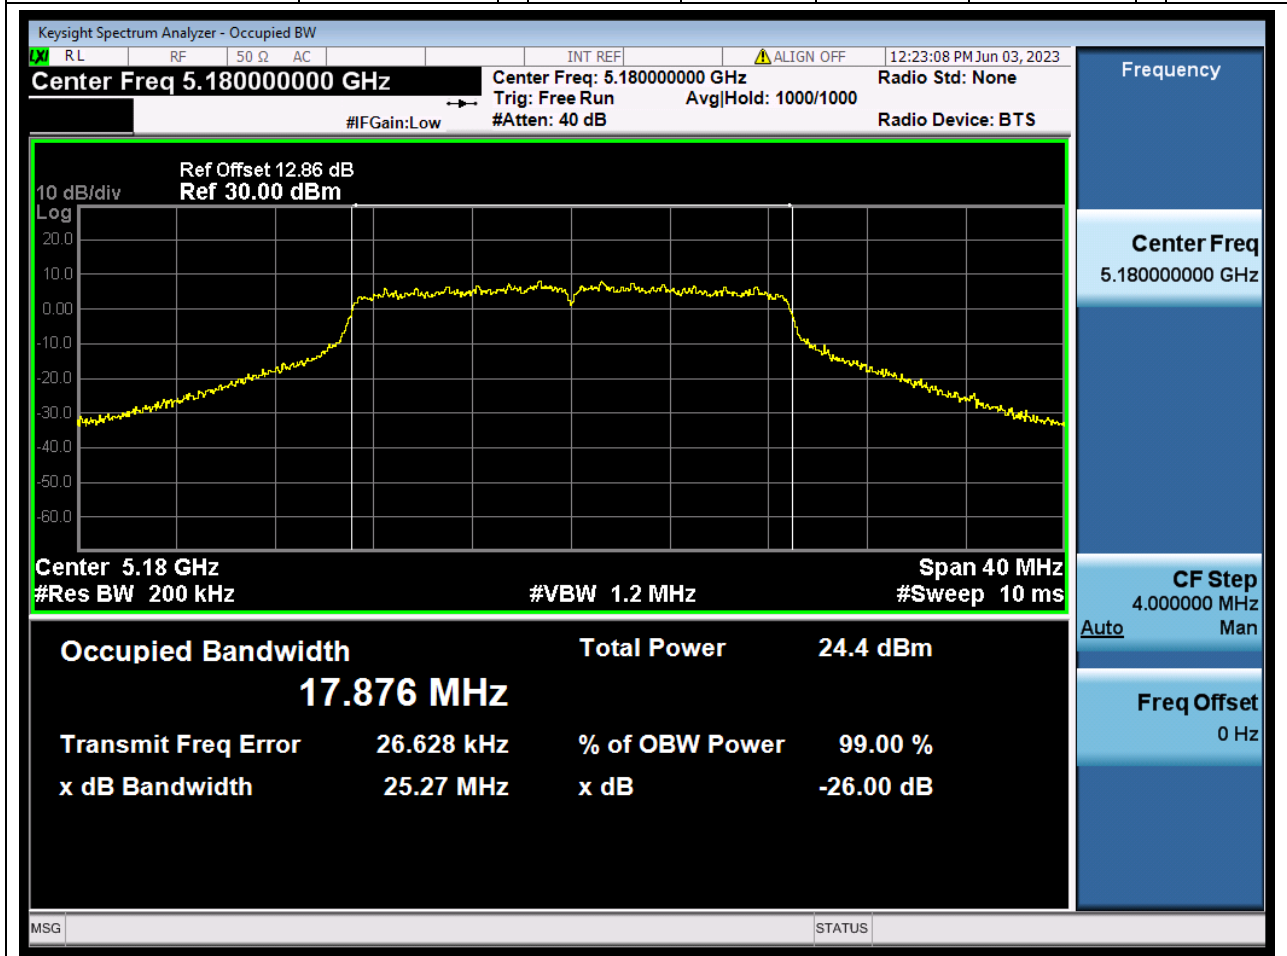

9. 802.11ac_20M_U-NII-1_L

9.1. A.2.2-99% Bandwidth(NTNV)

Center Frequency (MHz)	OBW Power (%)	RBW (MHz)	Detector	Limit (MHz)	OBW (MHz)	Verdict
5180	99	0.2	Peak	0	17.876045	Unknown