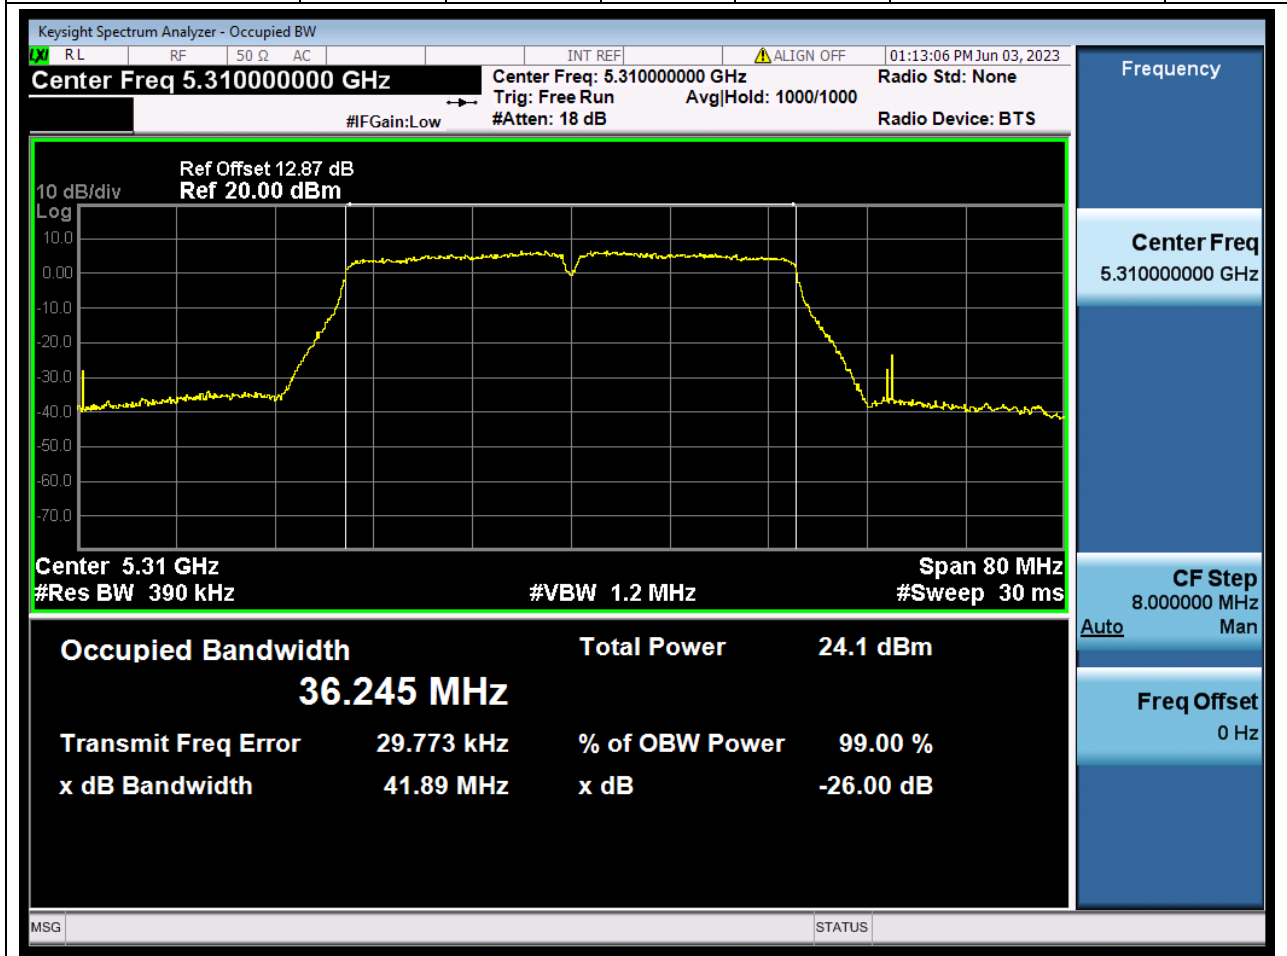

22. 802.11n_40M_U-NII-2A_H

22.1. A.2-26dB Bandwidth(NTNV)

Center Frequency (MHz)	XdB Down	RBW (MHz)	Detector	Limit (MHz)	XdB BandWidth (MHz)	Verdict
5310	26	0.39	Peak	0	41.891511	Unknow