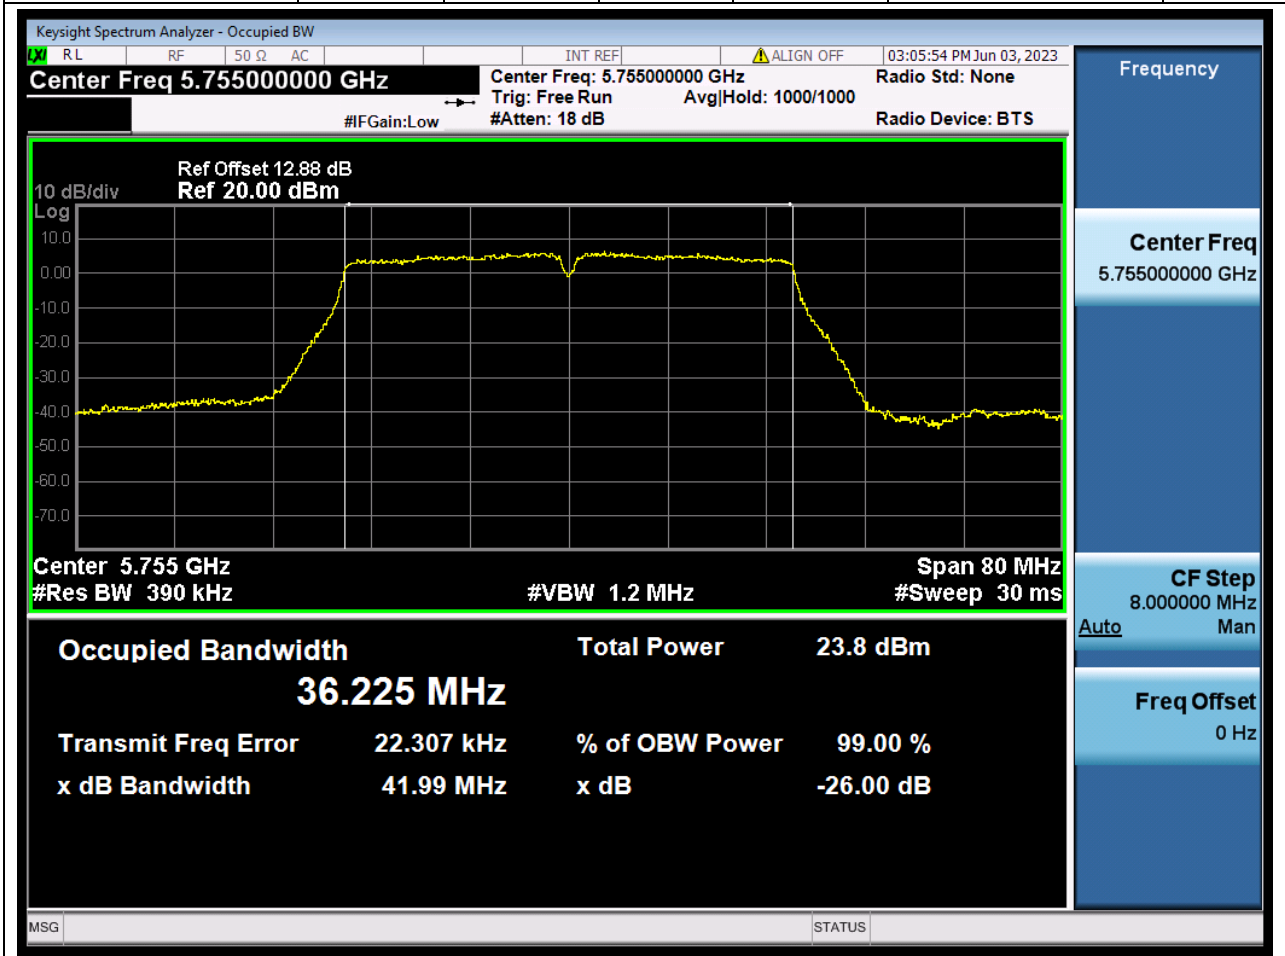

52. 802.11n_40M_U-NII-3_L

52.1. A.2-26dB Bandwidth(NTNV)

Center Frequency (MHz)	XdB Down	RBW (MHz)	Detector	Limit (MHz)	XdB BandWidth (MHz)	Verdict
5755	26	0.39	Peak	0	41.992976	Unknow