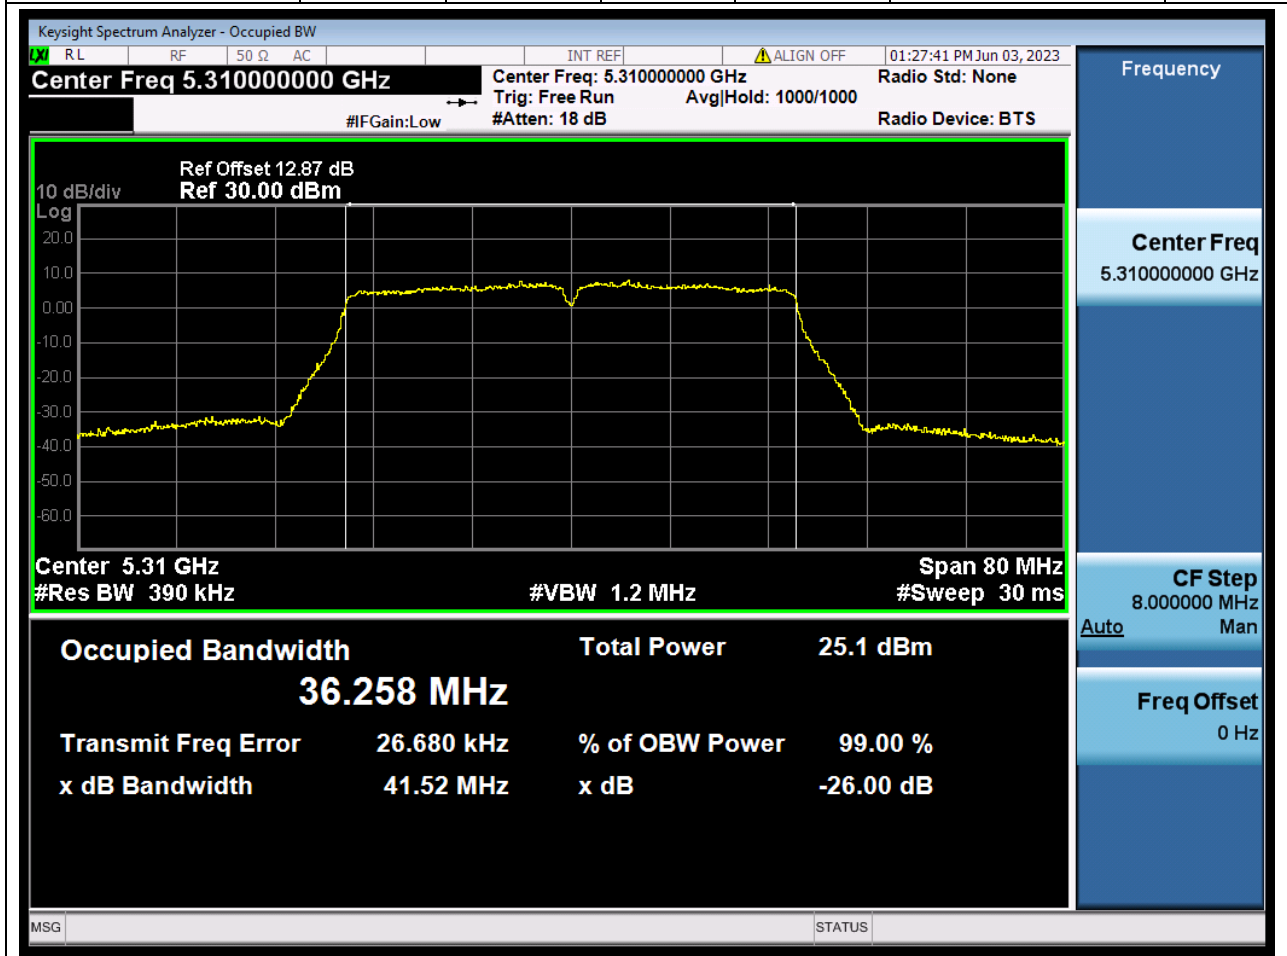

27. 802.11ac_40M_U-NII-2A_H

27.1. A.2-26dB Bandwidth(NTNV)

Center Frequency (MHz)	XdB Down	RBW (MHz)	Detector	Limit (MHz)	XdB BandWidth (MHz)	Verdict
5310	26	0.39	Peak	0	41.516389	Unknow