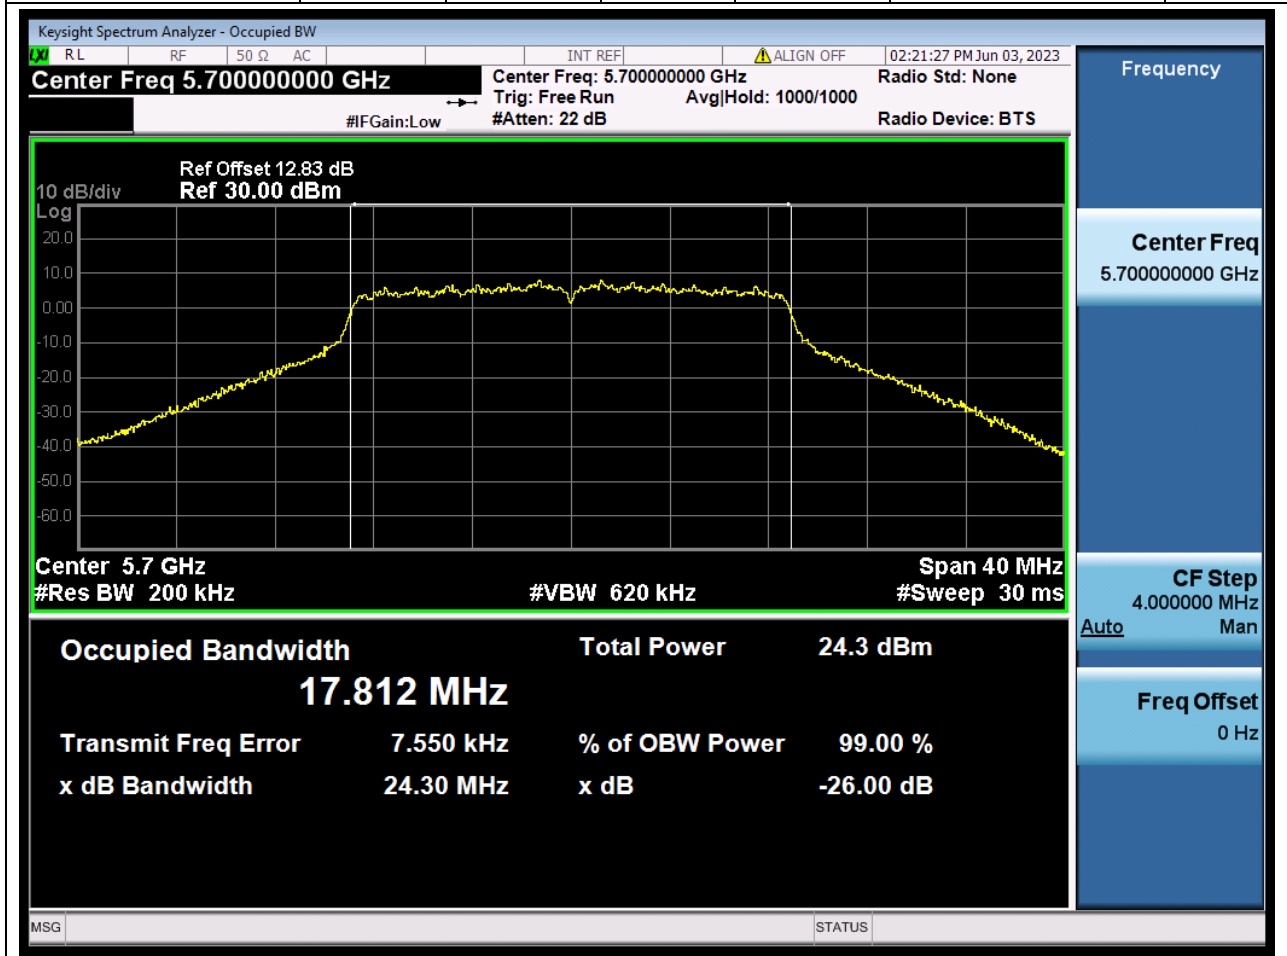

40. 802.11ac_20M_U-NII-2C_H

40.1. A.2-26dB Bandwidth(NTNV)

Center Frequency (MHz)	XdB Down	RBW (MHz)	Detector	Limit (MHz)	XdB BandWidth (MHz)	Verdict
5700	26	0.2	Peak	0	24.304036	Unknow