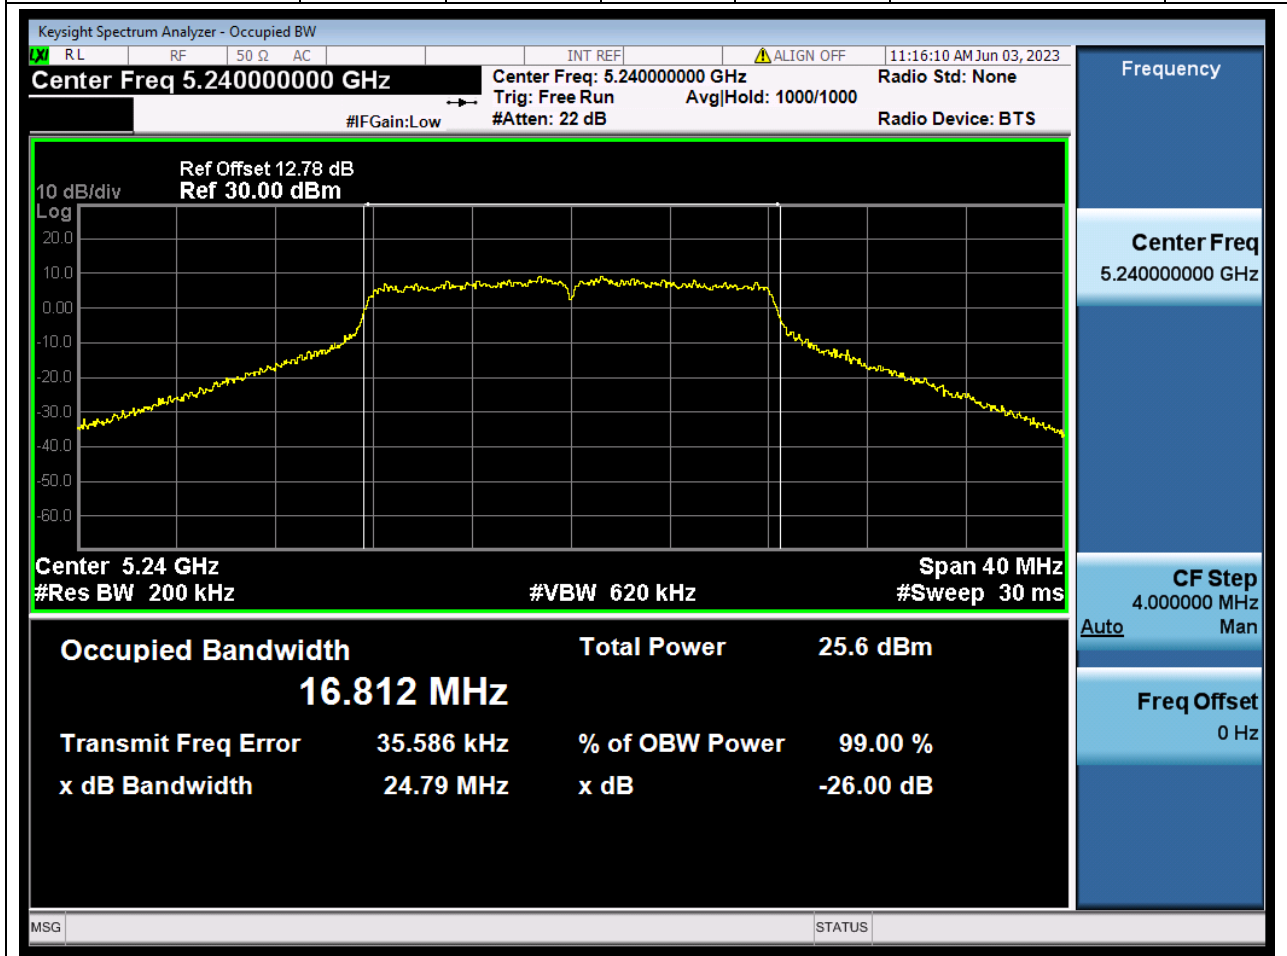

3. 802.11a_20M_U-NII-1_H

3.1. A.2-26dB Bandwidth(NTNV)

Center Frequency (MHz)	XdB Down	RBW (MHz)	Detector	Limit (MHz)	XdB BandWidth (MHz)	Verdict
5240	26	0.2	Peak	0	24.794025	Unknow