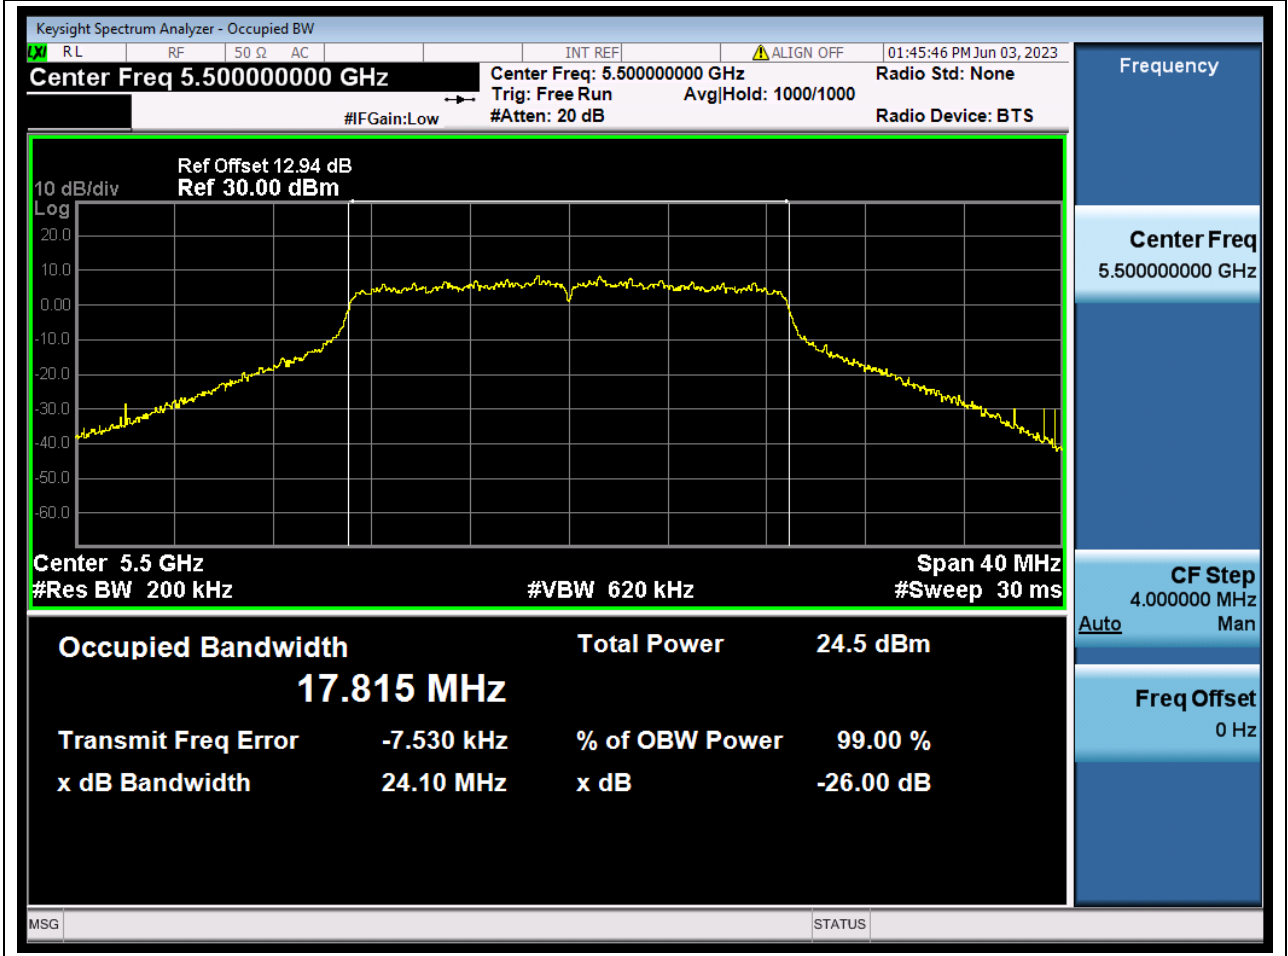

32. 802.11n_20M_U-NII-2C_L

32.1. A.2-26dB Bandwidth(NTNV)

Center Frequency (MHz)	XdB Down	RBW (MHz)	Detector	Limit (MHz)	XdB BandWidth (MHz)	Verdict
5500	26	0.2	Peak	0	24.096696	Unknow