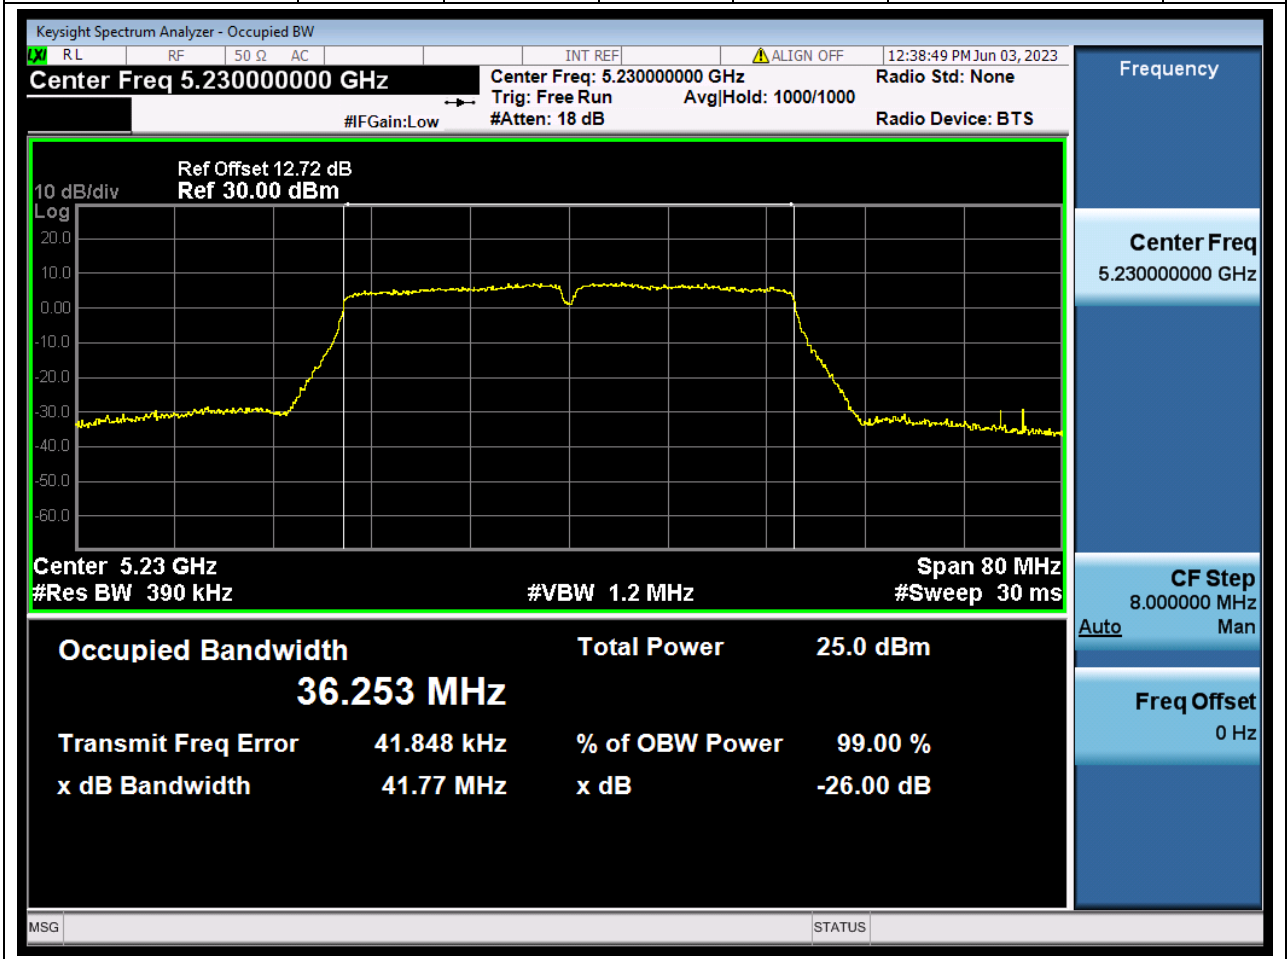

13. 802.11ac_40M_U-NII-1_H

13.1. A.2-26dB Bandwidth(NTNV)

Center Frequency (MHz)	XdB Down	RBW (MHz)	Detector	Limit (MHz)	XdB BandWidth (MHz)	Verdict
5230	26	0.39	Peak	0	41.769595	Unknow