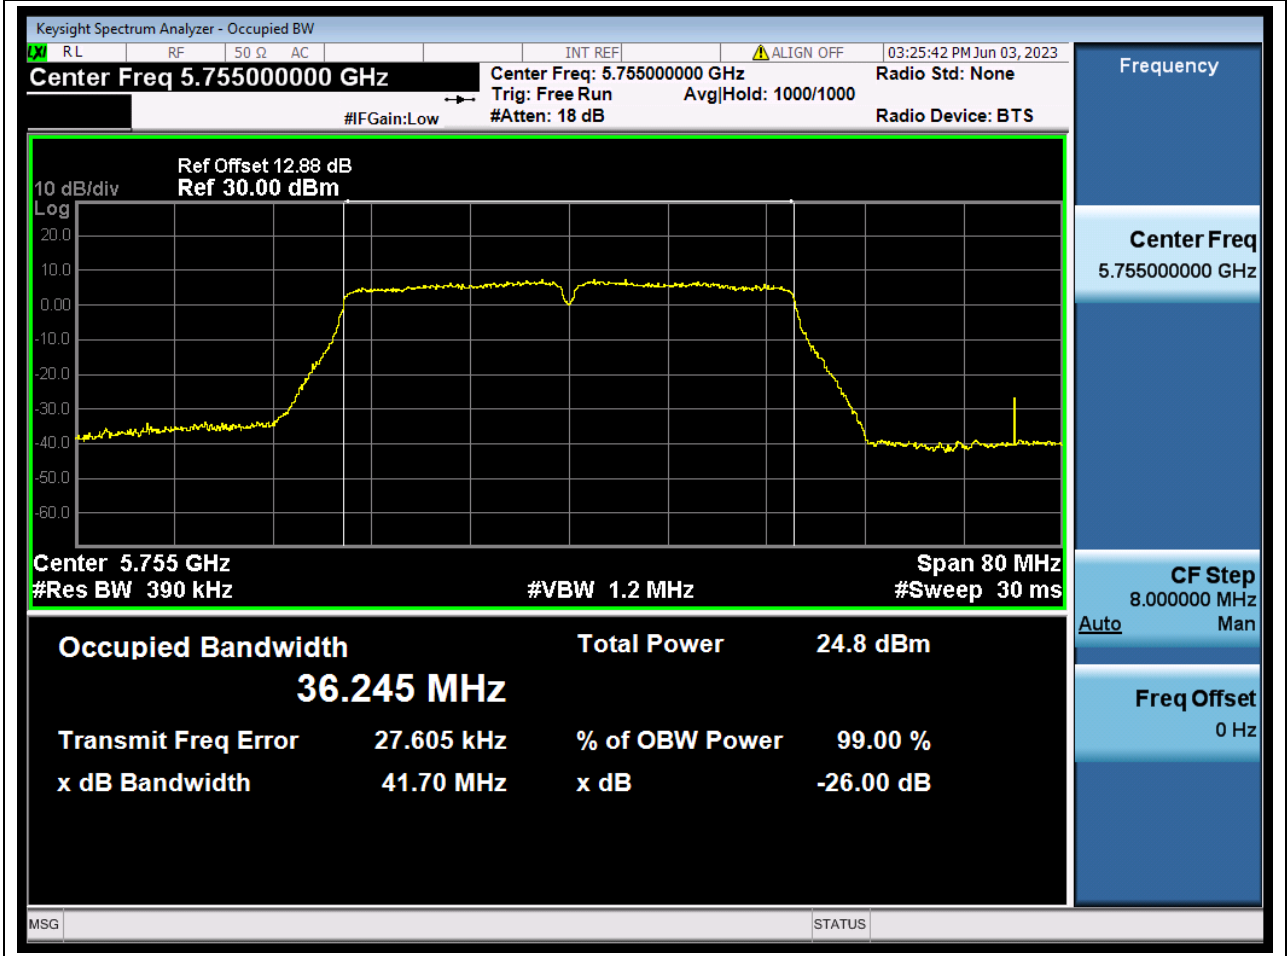

57. 802.11ac_40M_U-NII-3_L

57.1. A.2-26dB Bandwidth(NTNV)

Center Frequency (MHz)	XdB Down	RBW (MHz)	Detector	Limit (MHz)	XdB BandWidth (MHz)	Verdict
5755	26	0.39	Peak	0	41.695155	Unknow