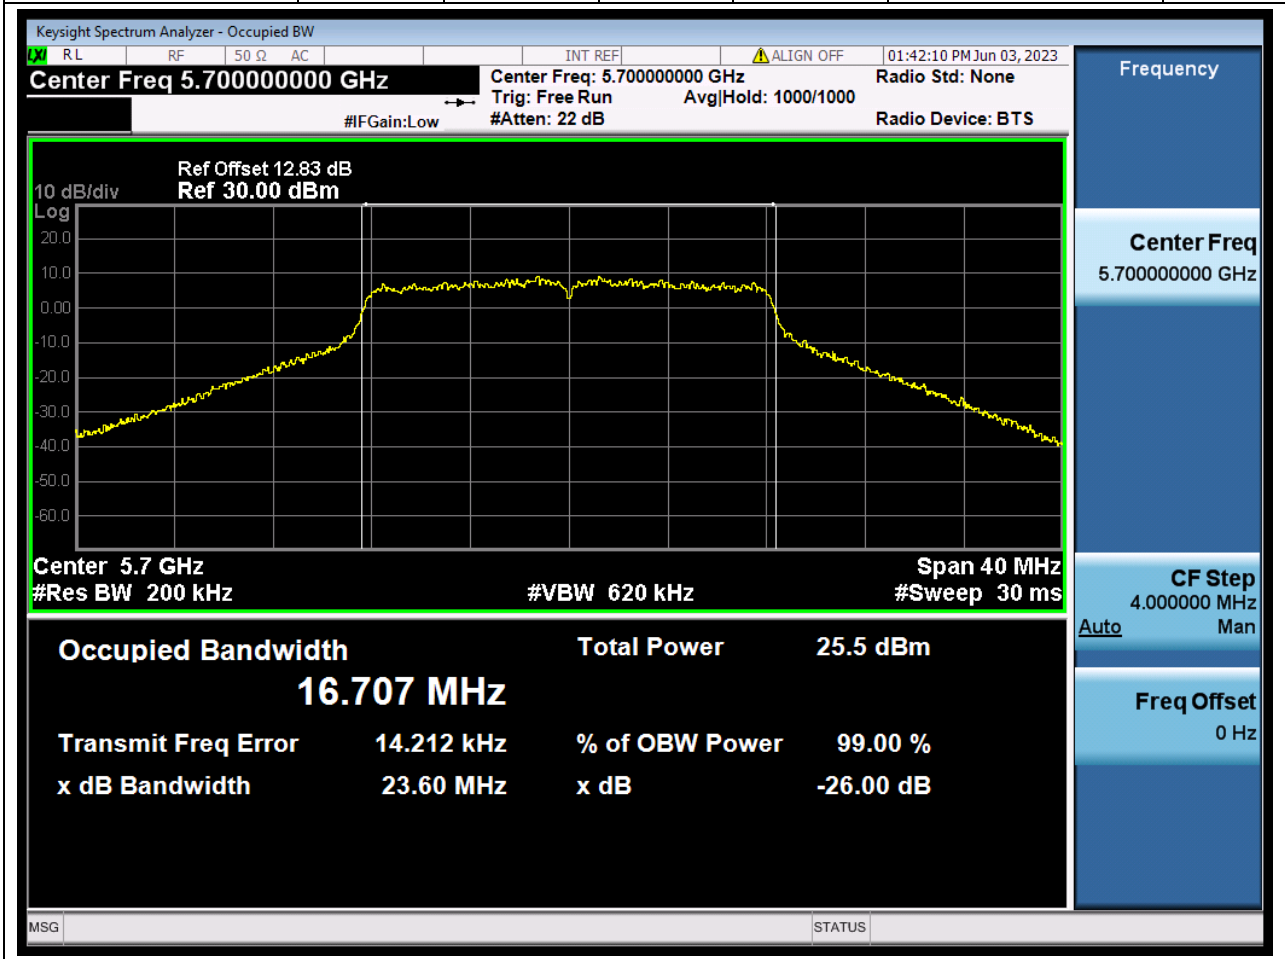

31. 802.11a_20M_U-NII-2C_H

31.1. A.2-26dB Bandwidth(NTNV)

Center Frequency (MHz)	XdB Down	RBW (MHz)	Detector	Limit (MHz)	XdB BandWidth (MHz)	Verdict
5700	26	0.2	Peak	0	23.601696	Unknow