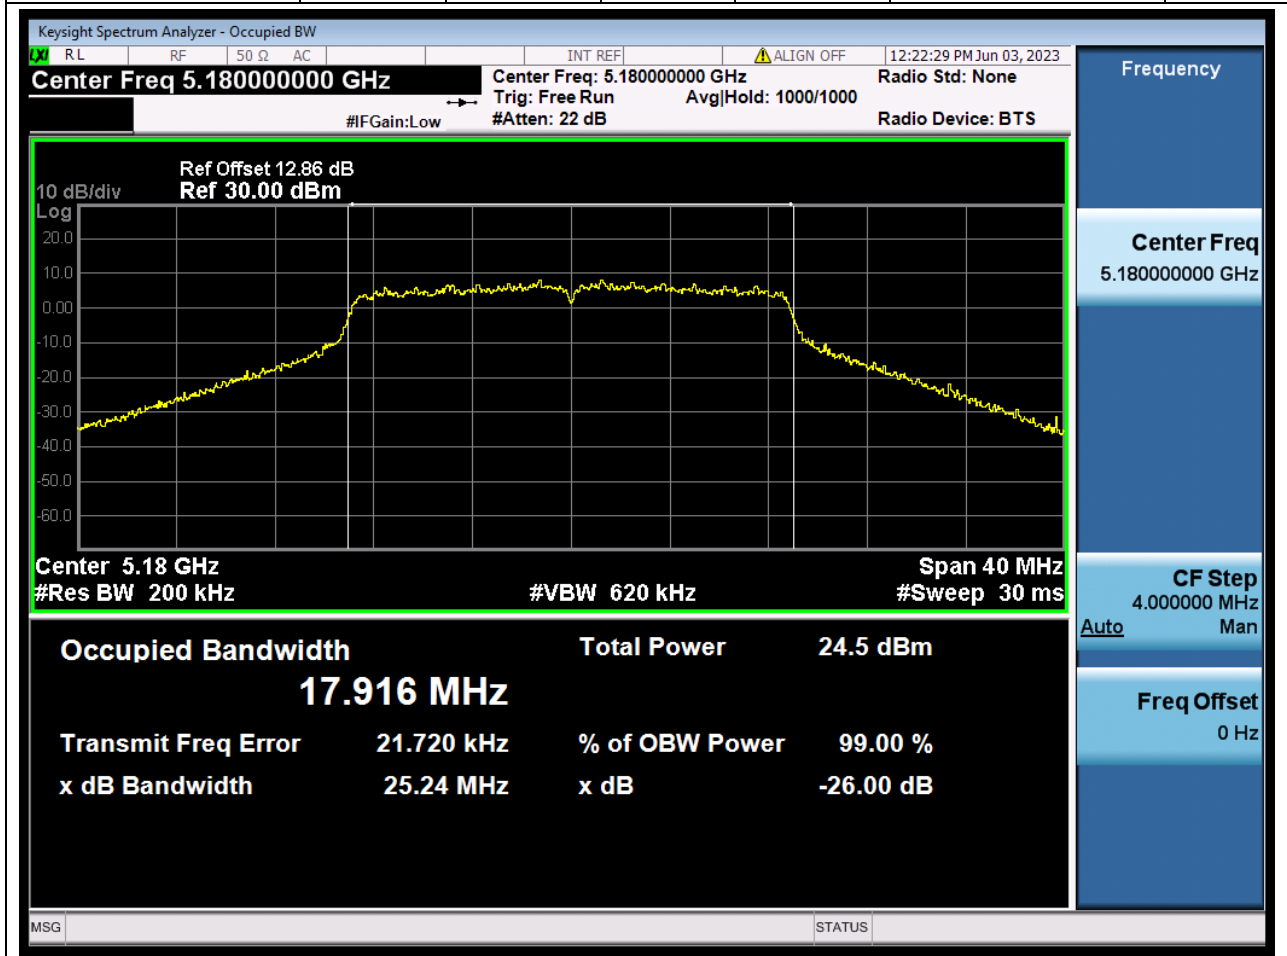

9. 802.11ac_20M_U-NII-1_L

9.1. A.2-26dB Bandwidth(NTNV)

Center Frequency (MHz)	XdB Down	RBW (MHz)	Detector	Limit (MHz)	XdB BandWidth (MHz)	Verdict
5180	26	0.2	Peak	0	25.240013	Unknow