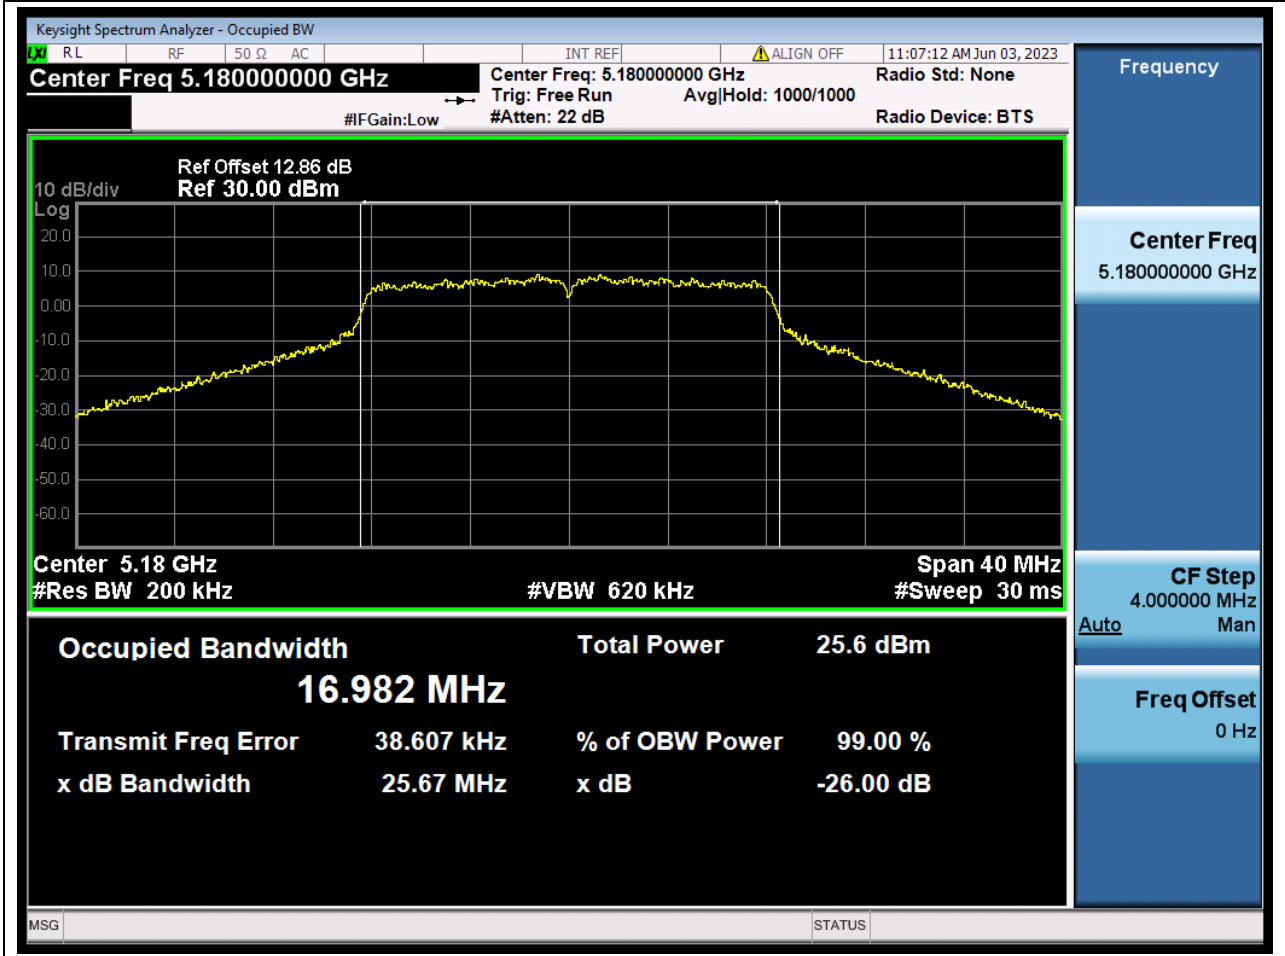

Annex A.2 26dB Bandwidth & 99% Bandwidth

1. 802.11a_20M_U-NII-1_L

1.1. A.2-26dB Bandwidth(NTNV)

Center Frequency (MHz)	XdB Down	RBW (MHz)	Detector	Limit (MHz)	XdB BandWidth (MHz)	Verdict
5180	26	0.2	Peak	0	25.673687	Unknown