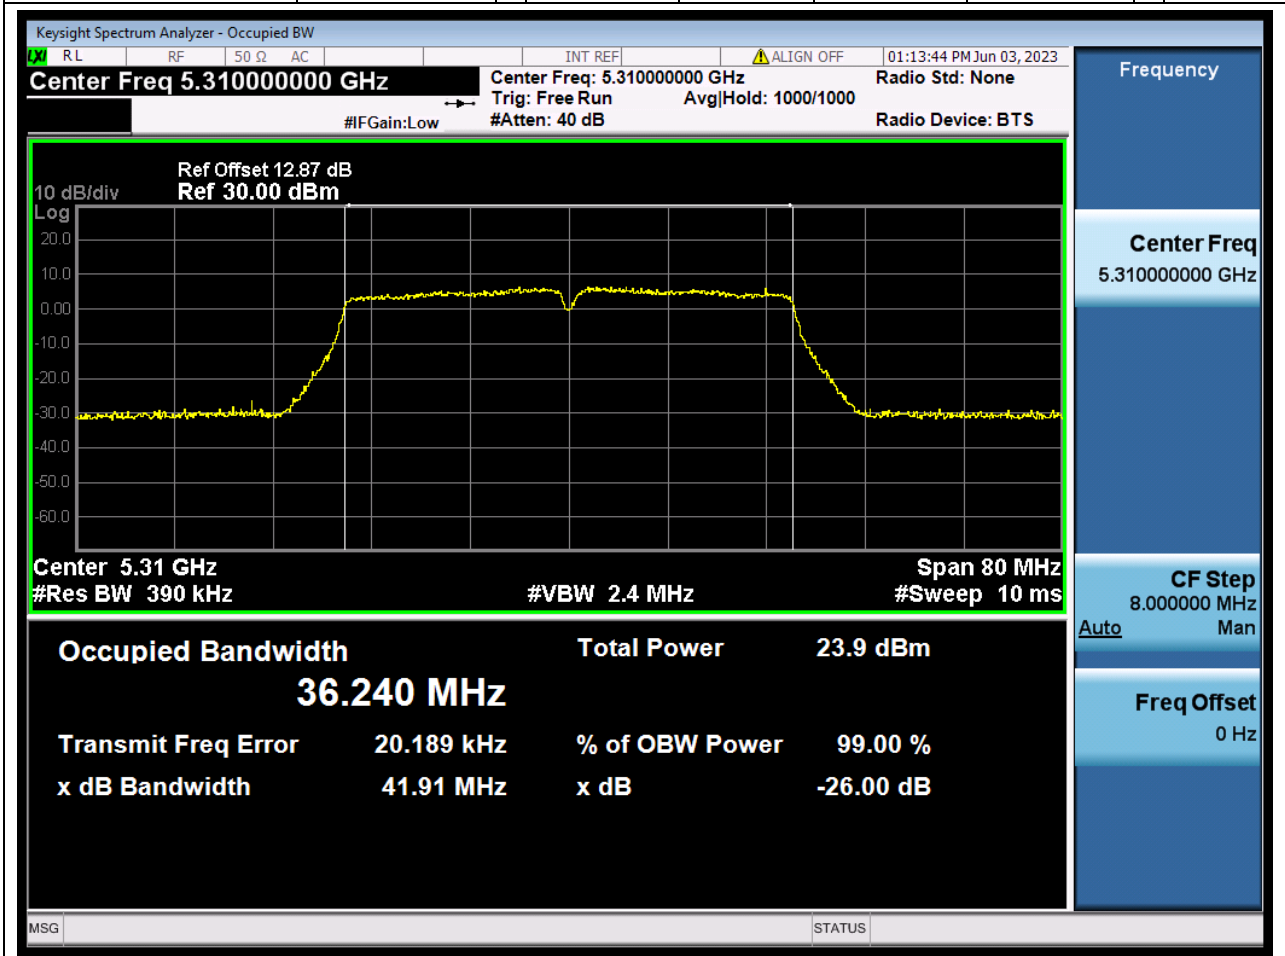

22. 802.11n_40M_U-NII-2A_H

22.1. A.2.2-99% Bandwidth(NTNV)

Center Frequency (MHz)	OBW Power (%)	RBW (MHz)	Detector	Limit (MHz)	OBW (MHz)	Verdict
5310	99	0.39	Peak	0	36.240361	Unknown