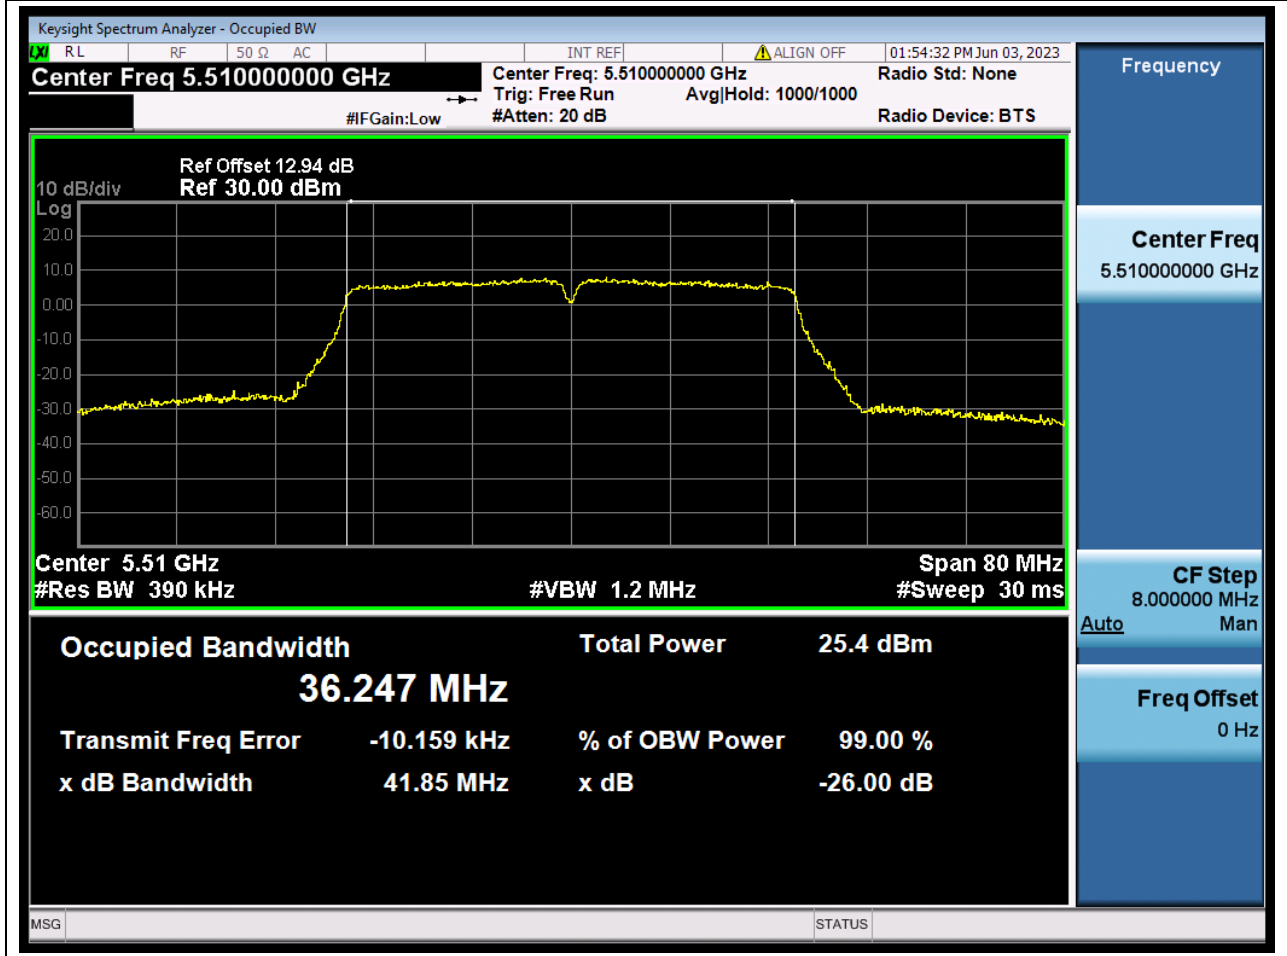

35. 802.11n_40M_U-NII-2C_L

35.1. A.2-26dB Bandwidth(NTNV)

Center Frequency (MHz)	XdB Down	RBW (MHz)	Detector	Limit (MHz)	XdB BandWidth (MHz)	Verdict
5510	26	0.39	Peak	0	41.8456	Unknow