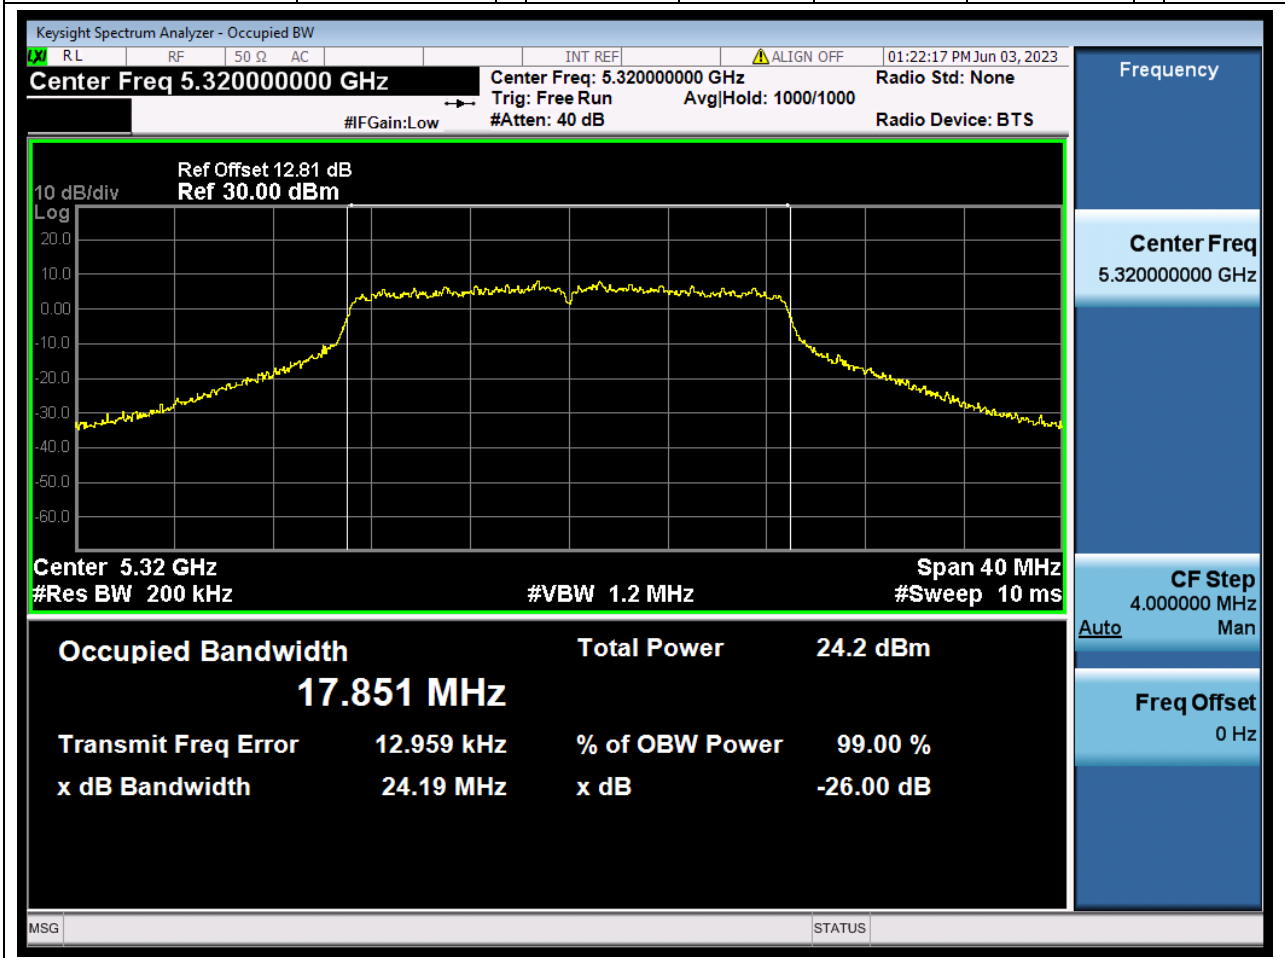

25. 802.11ac_20M_U-NII-2A_H

25.1. A.2.2-99% Bandwidth(NTNV)

Center Frequency (MHz)	OBW Power (%)	RBW (MHz)	Detector	Limit (MHz)	OBW (MHz)	Verdict
5320	99	0.2	Peak	0	17.850521	Unknown