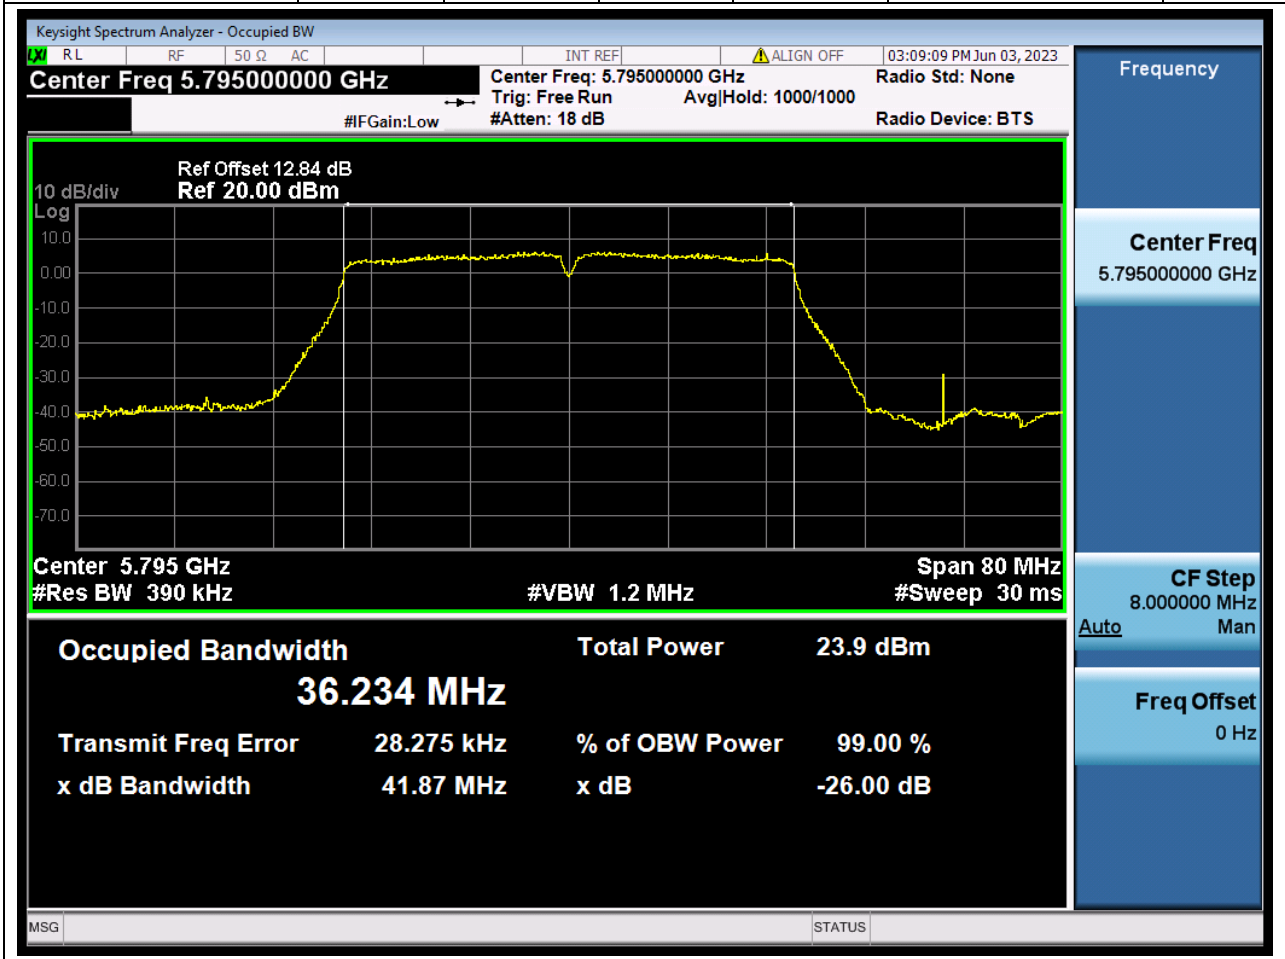

53. 802.11n_40M_U-NII-3_H

53.1. A.2-26dB Bandwidth(NTNV)

Center Frequency (MHz)	XdB Down	RBW (MHz)	Detector	Limit (MHz)	XdB BandWidth (MHz)	Verdict
5795	26	0.39	Peak	0	41.869806	Unknow