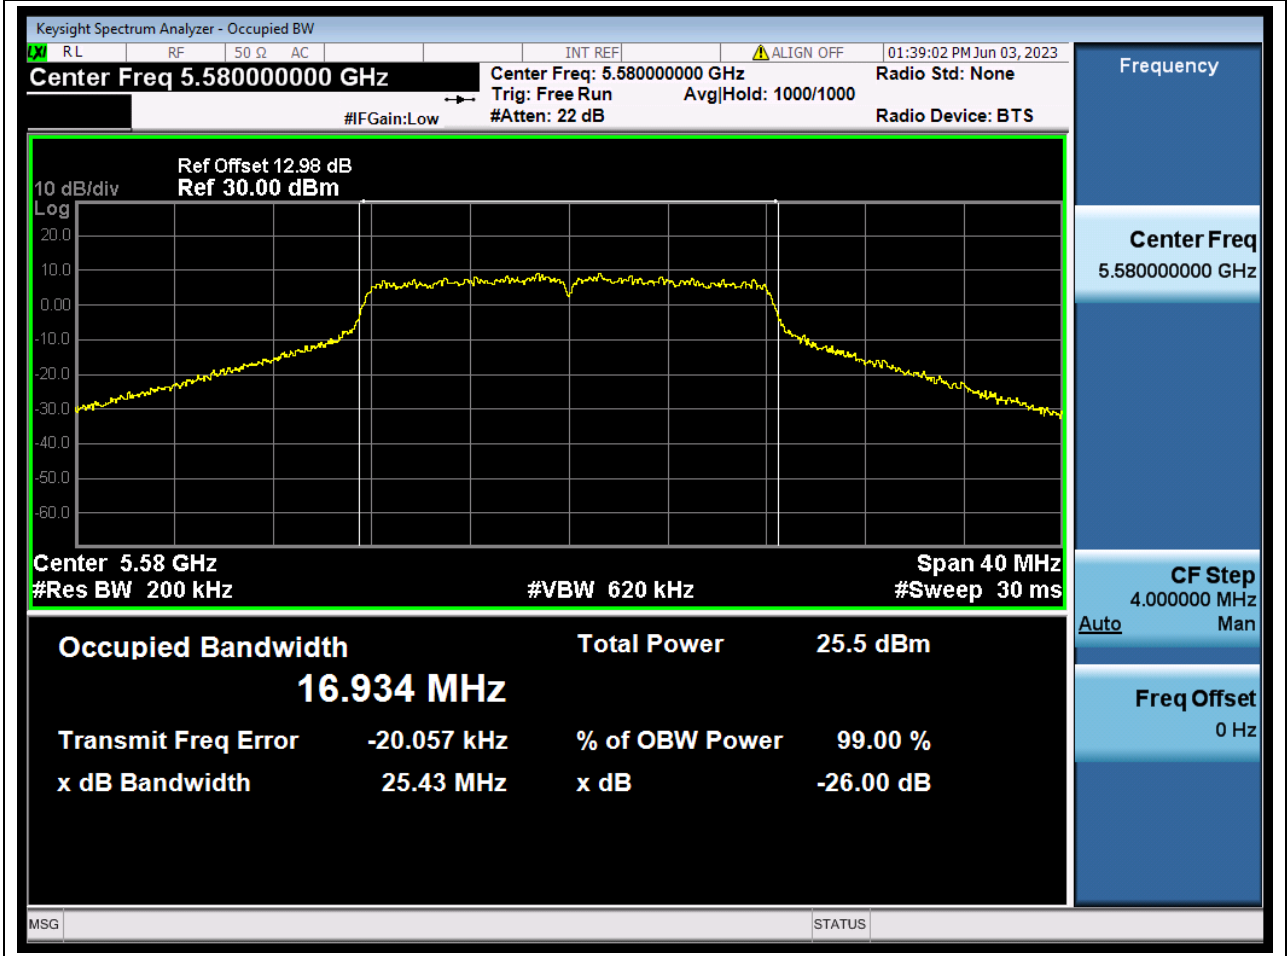

30. 802.11a_20M_U-NII-2C_M

30.1. A.2-26dB Bandwidth(NTNV)

Center Frequency (MHz)	XdB Down	RBW (MHz)	Detector	Limit (MHz)	XdB BandWidth (MHz)	Verdict
5580	26	0.2	Peak	0	25.43098	Unknow