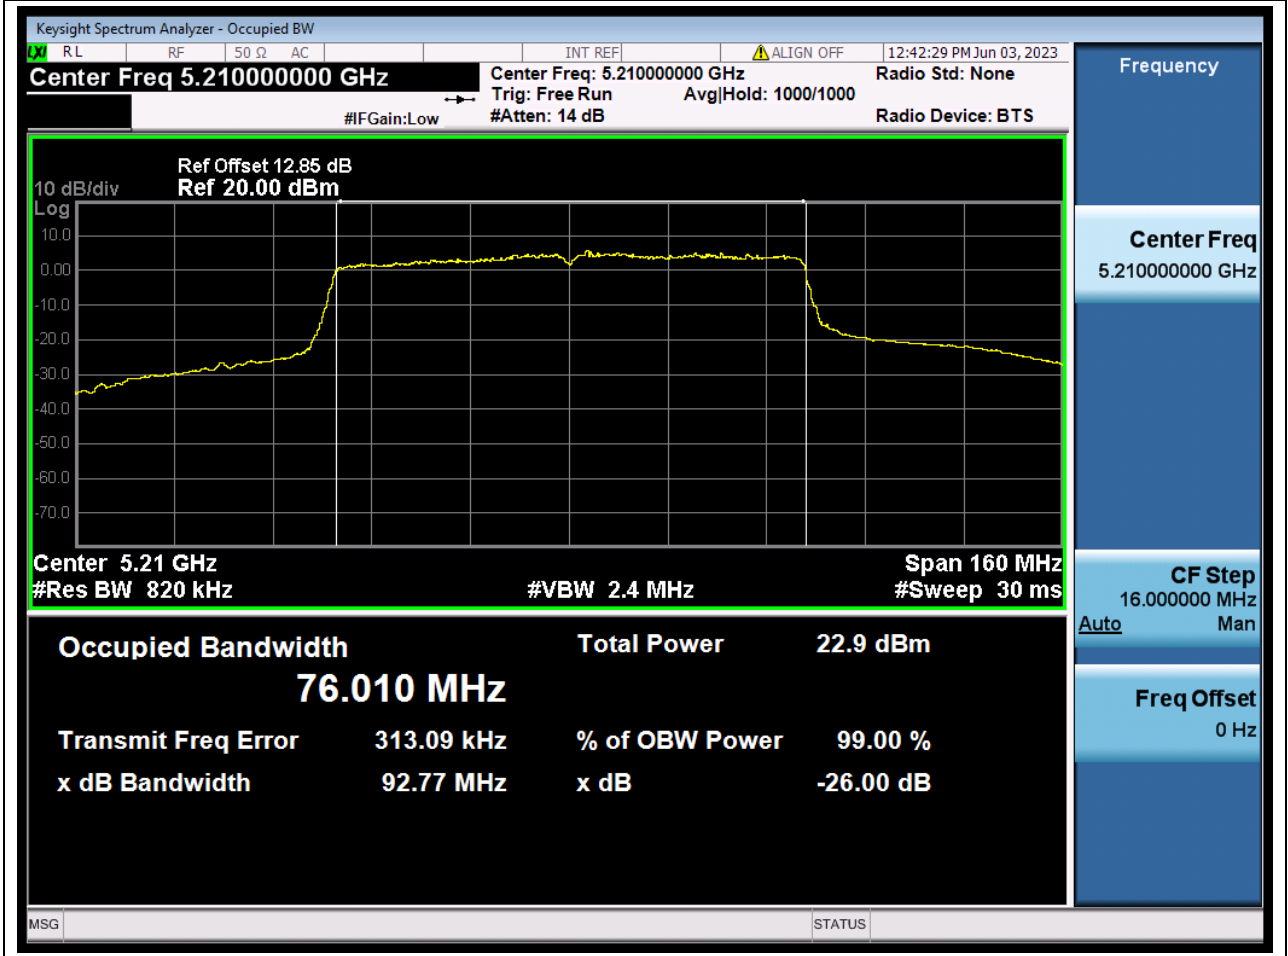

14. 802.11ac_80M_U-NII-1_M

14.1. A.2-26dB Bandwidth(NTNV)

Center Frequency (MHz)	XdB Down	RBW (MHz)	Detector	Limit (MHz)	XdB BandWidth (MHz)	Verdict
5210	26	0.82	Peak	0	92.771528	Unknow