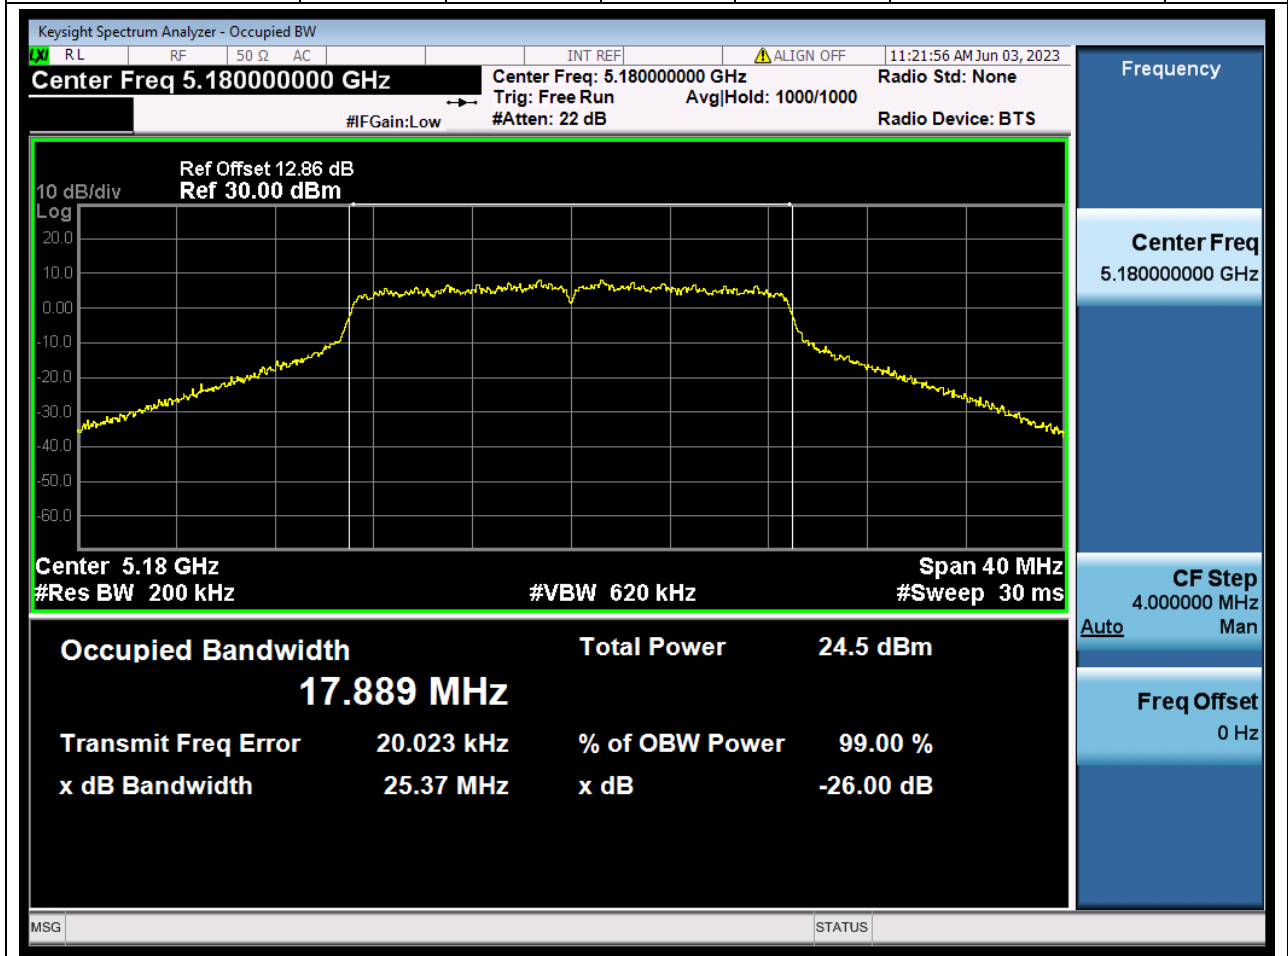

4. 802.11n_20M_U-NII-1_L

4.1. A.2-26dB Bandwidth(NTNV)

Center Frequency (MHz)	XdB Down	RBW (MHz)	Detector	Limit (MHz)	XdB BandWidth (MHz)	Verdict
5180	26	0.2	Peak	0	25.371121	Unknow