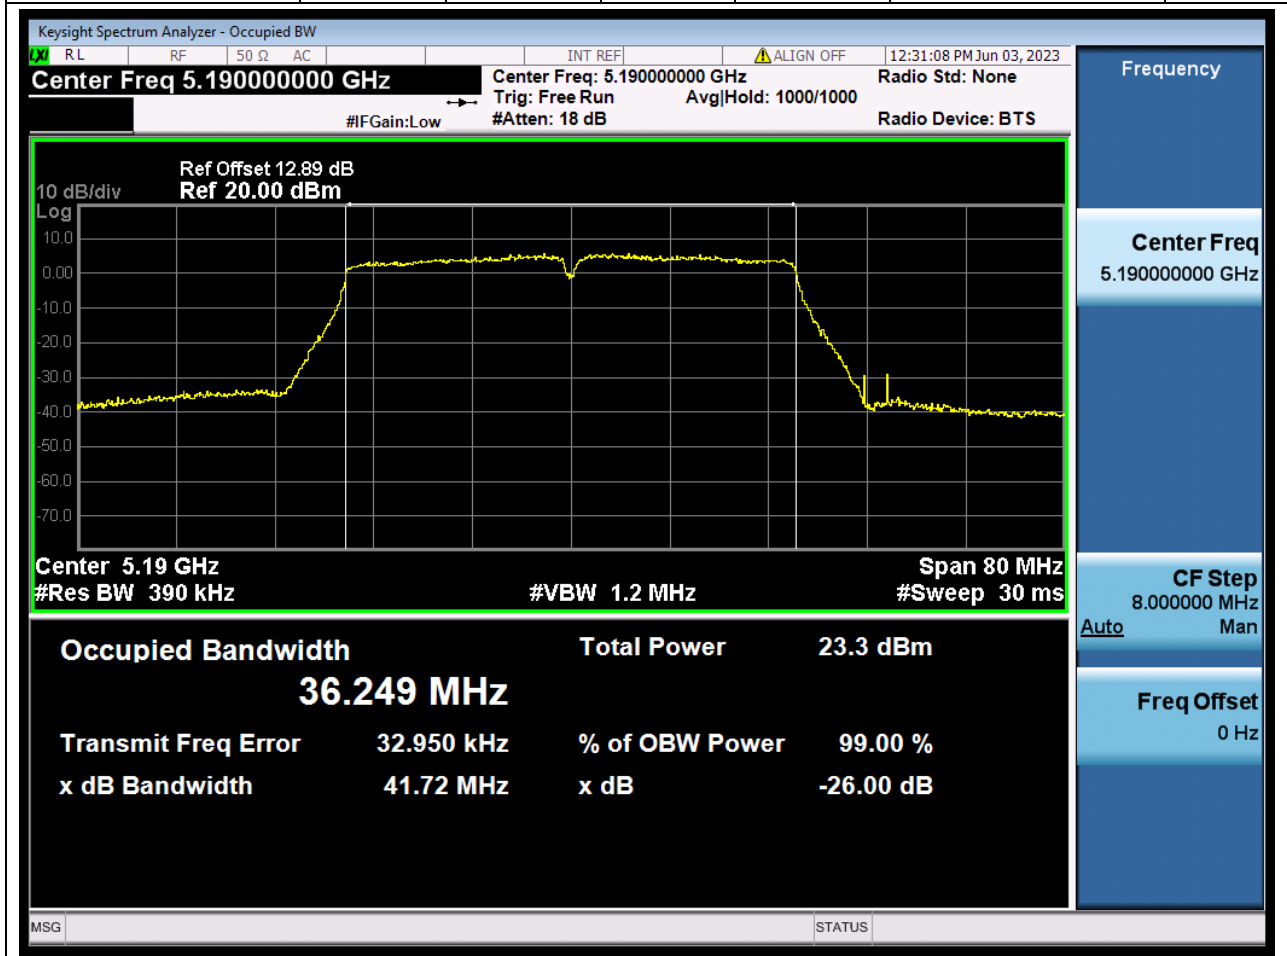

12. 802.11ac_40M_U-NII-1_L

12.1. A.2-26dB Bandwidth(NTNV)

Center Frequency (MHz)	XdB Down	RBW (MHz)	Detector	Limit (MHz)	XdB BandWidth (MHz)	Verdict
5190	26	0.39	Peak	0	41.72187	Unknow