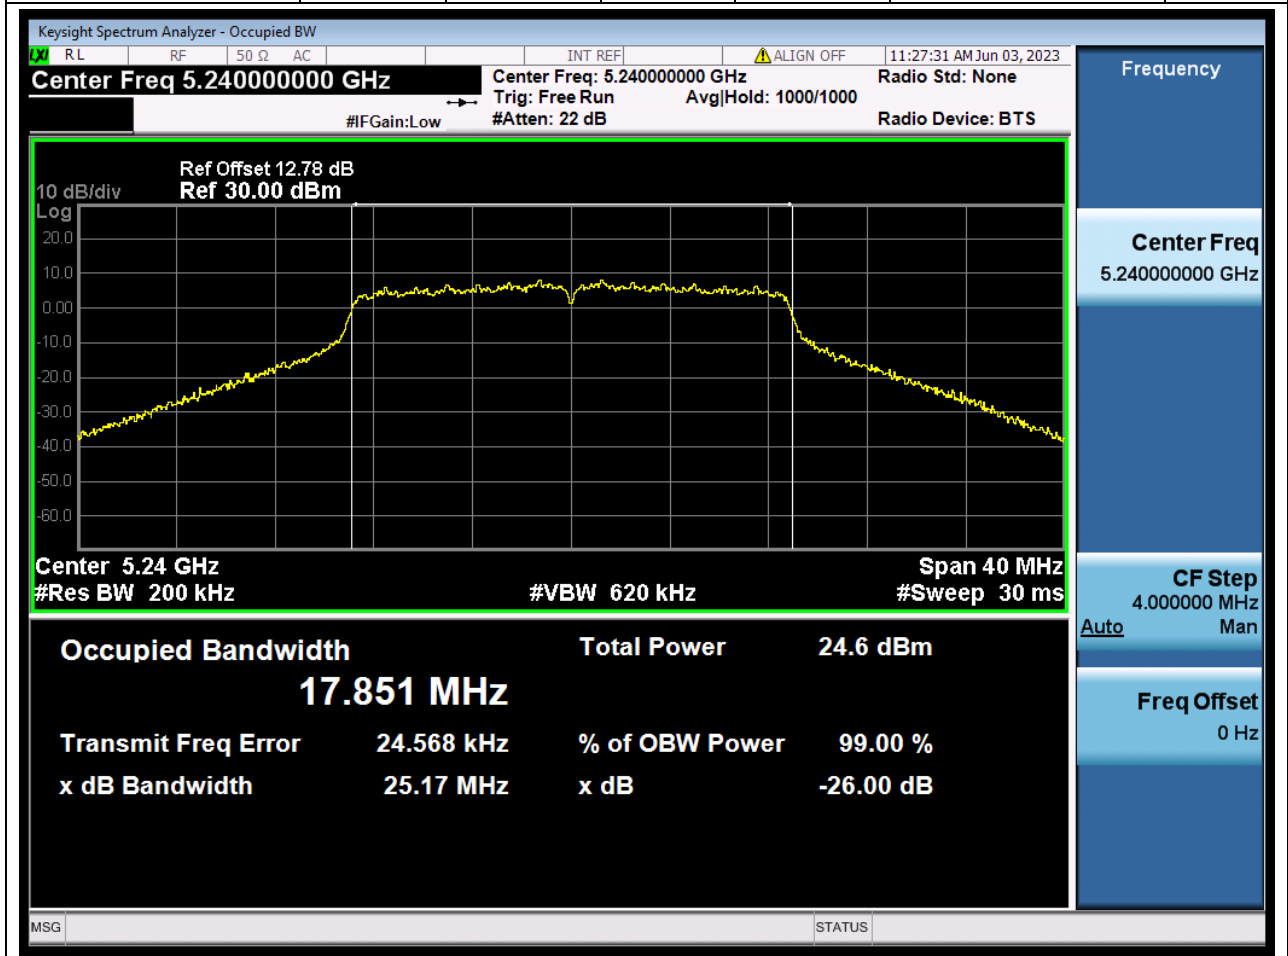

6. 802.11n_20M_U-NII-1_H

6.1. A.2-26dB Bandwidth(NTNV)

Center Frequency (MHz)	XdB Down	RBW (MHz)	Detector	Limit (MHz)	XdB BandWidth (MHz)	Verdict
5240	26	0.2	Peak	0	25.173306	Unknow