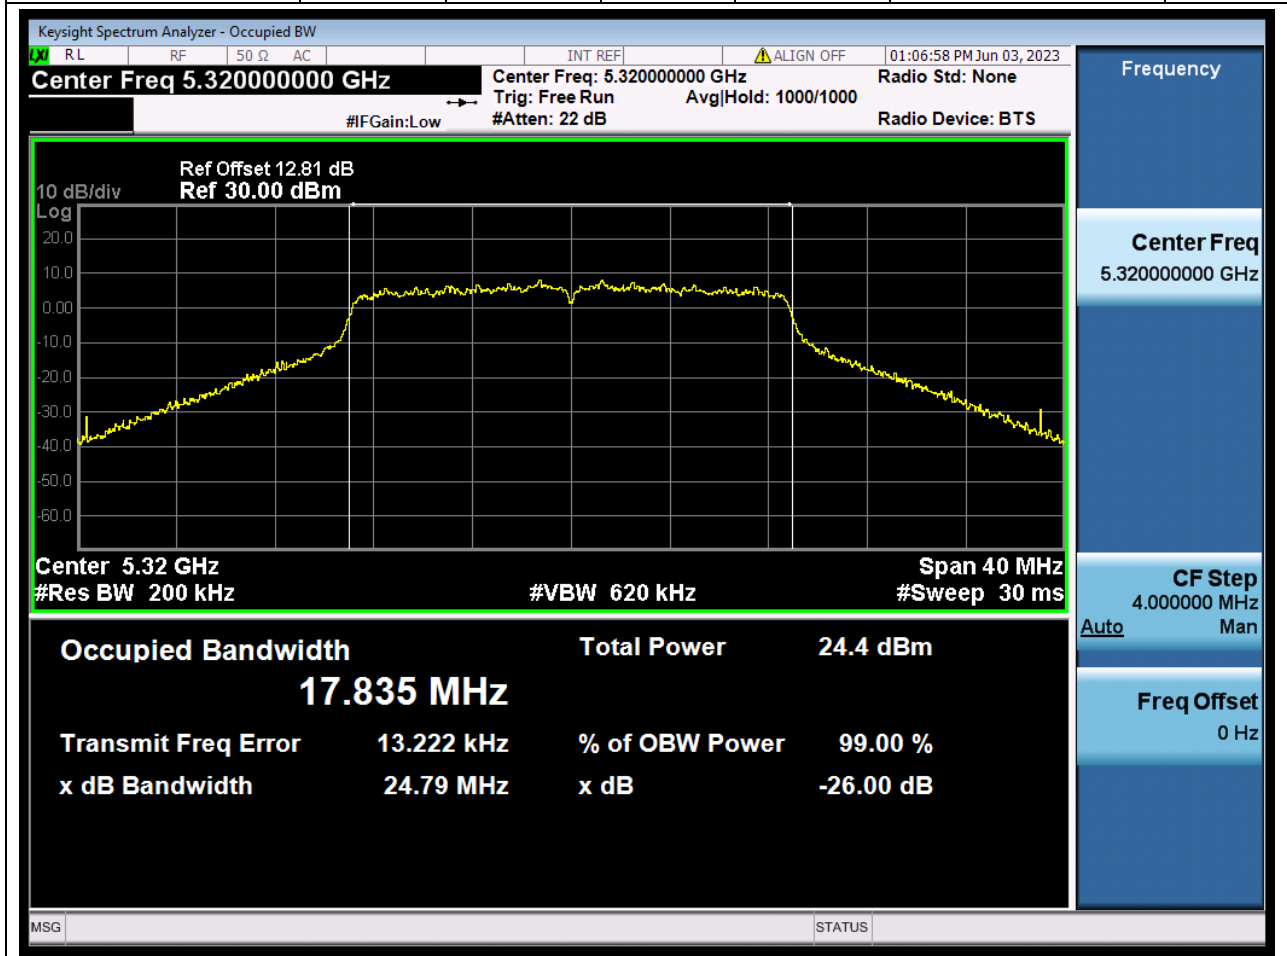

20. 802.11n_20M_U-NII-2A_H

20.1. A.2-26dB Bandwidth(NTNV)

Center Frequency (MHz)	XdB Down	RBW (MHz)	Detector	Limit (MHz)	XdB BandWidth (MHz)	Verdict
5320	26	0.2	Peak	0	24.793506	Unknow