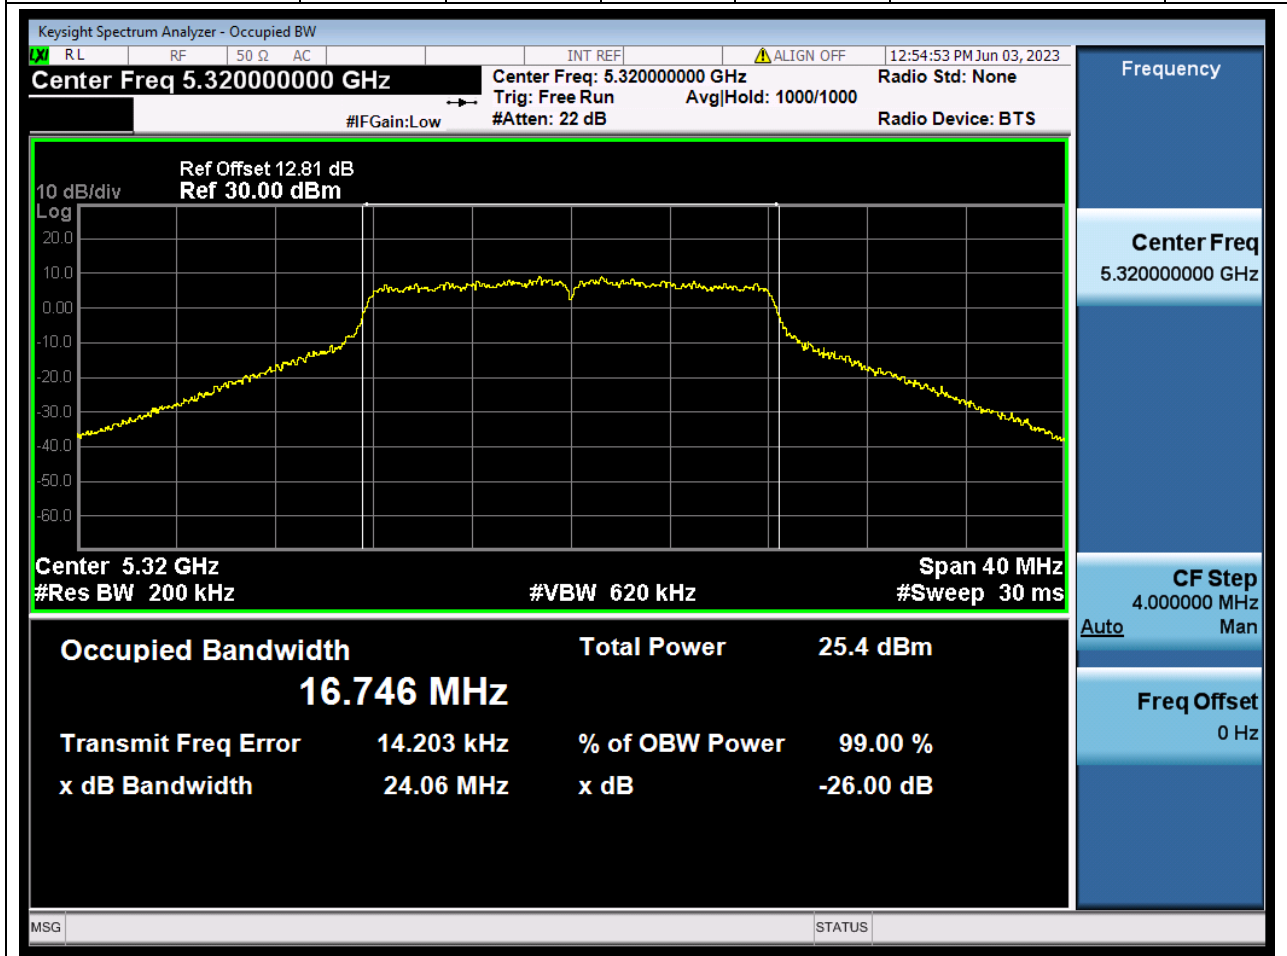

17. 802.11a_20M_U-NII-2A_H

17.1. A.2-26dB Bandwidth(NTNV)

Center Frequency (MHz)	XdB Down	RBW (MHz)	Detector	Limit (MHz)	XdB BandWidth (MHz)	Verdict
5320	26	0.2	Peak	0	24.063058	Unknow