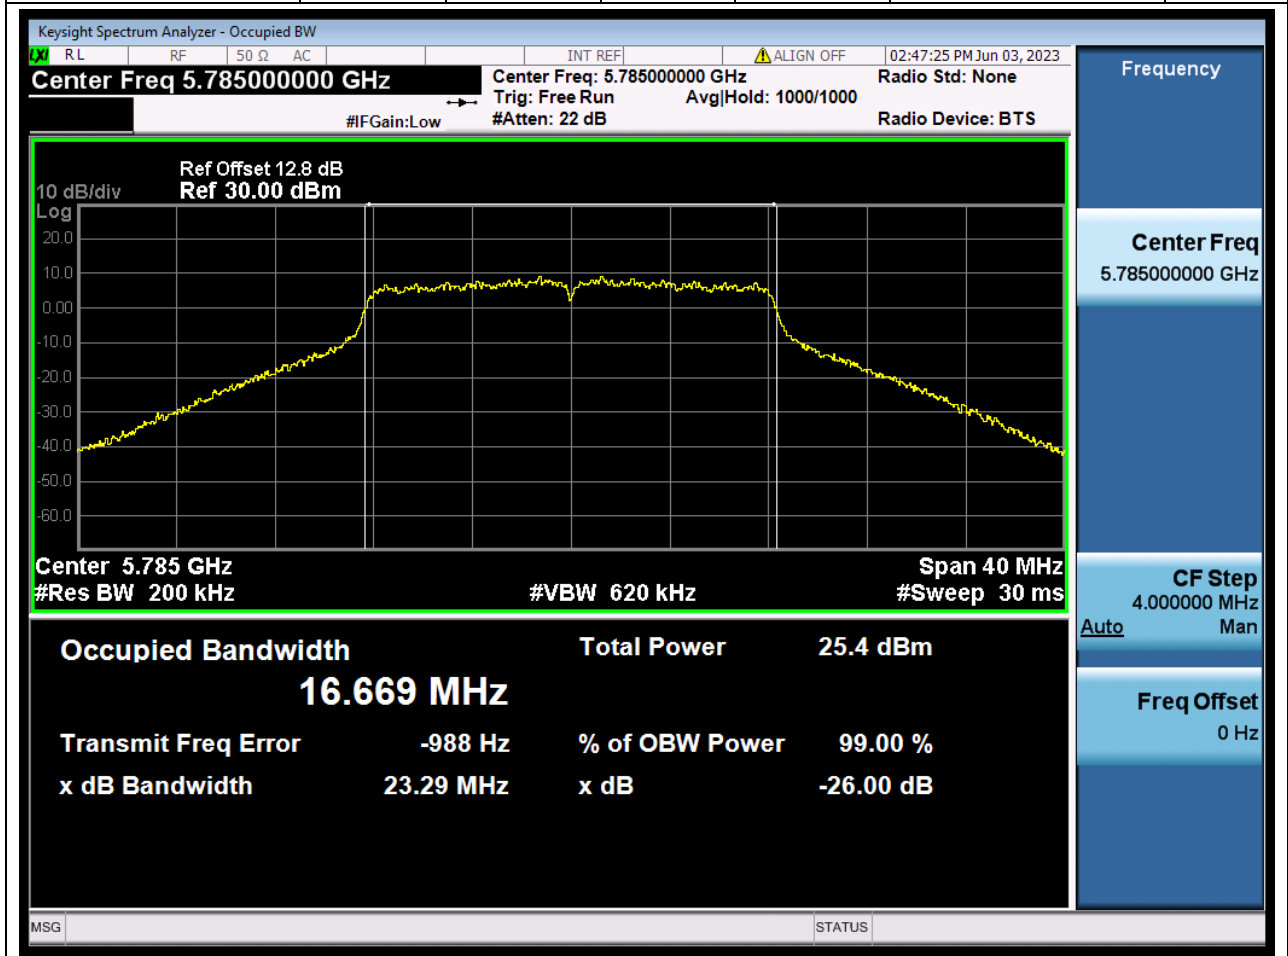

47. 802.11a_20M_U-NII-3_M

47.1. A.2-26dB Bandwidth(NTNV)

Center Frequency (MHz)	XdB Down	RBW (MHz)	Detector	Limit (MHz)	XdB BandWidth (MHz)	Verdict
5785	26	0.2	Peak	0	23.290465	Unknow