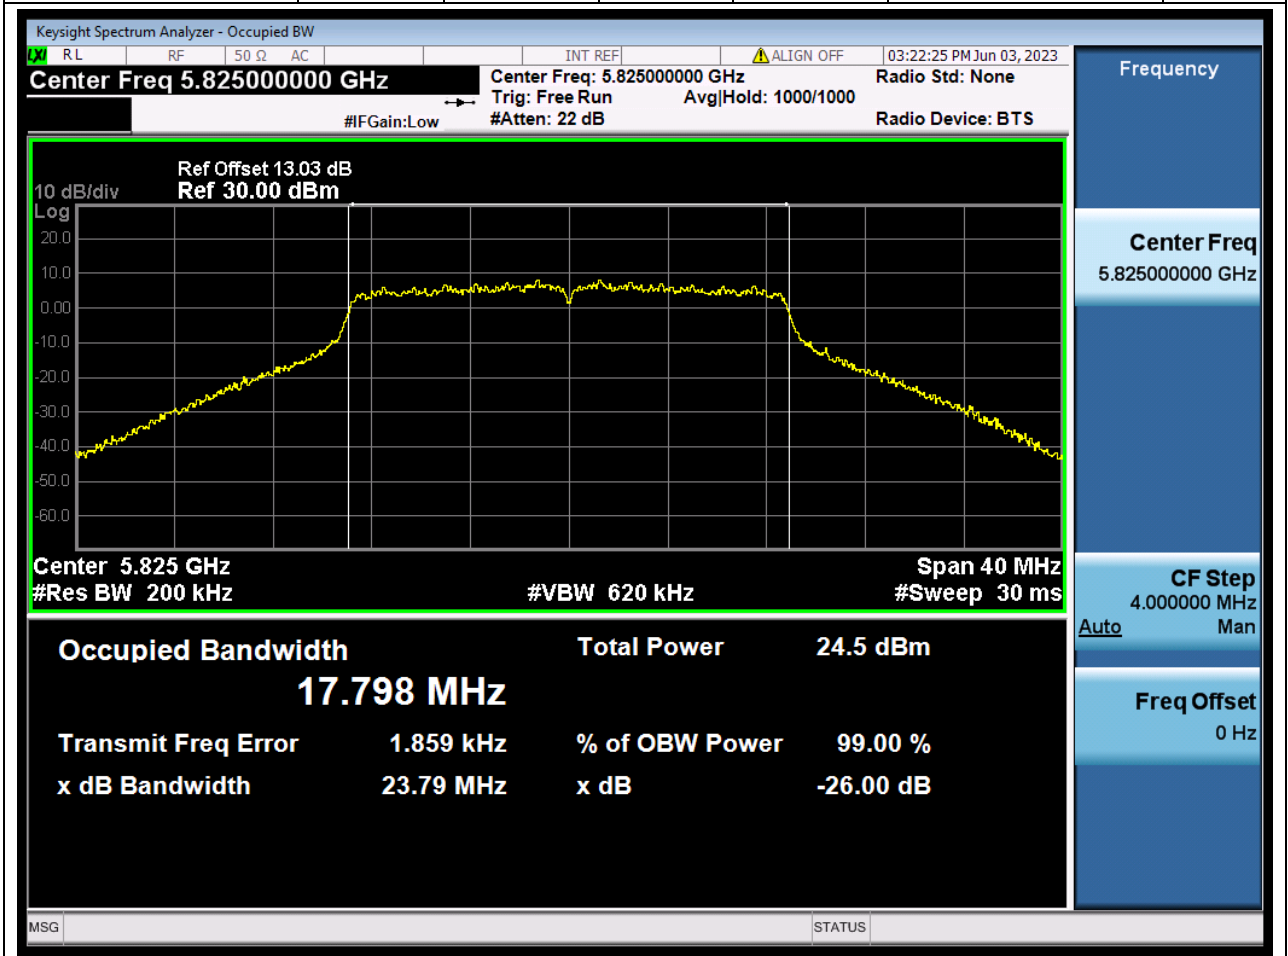

56. 802.11ac_20M_U-NII-3_H

56.1. A.2-26dB Bandwidth(NTNV)

Center Frequency (MHz)	XdB Down	RBW (MHz)	Detector	Limit (MHz)	XdB BandWidth (MHz)	Verdict
5825	26	0.2	Peak	0	23.786811	Unknow