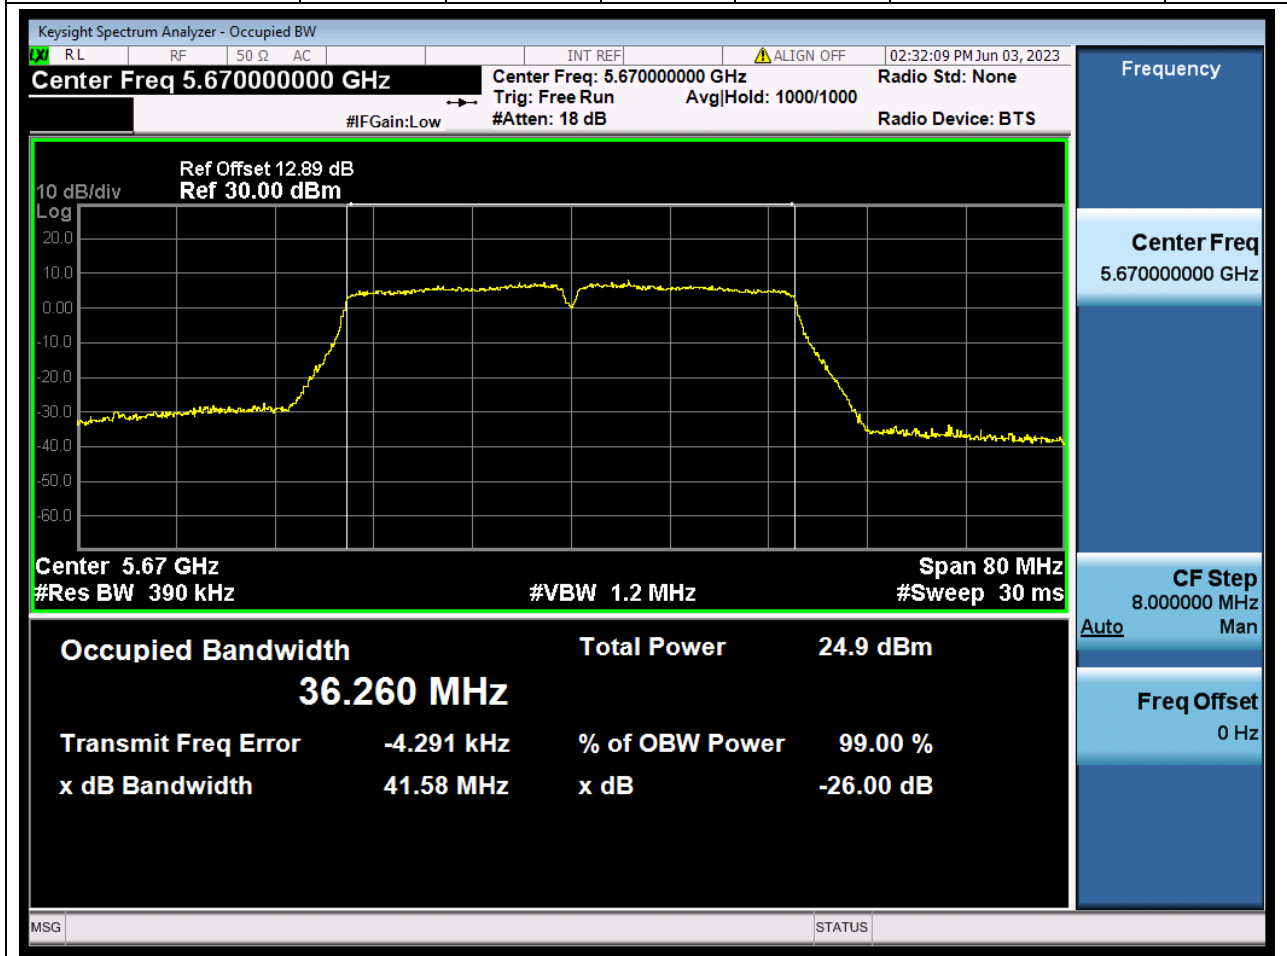

43. 802.11ac_40M_U-NII-2C_H

43.1. A.2-26dB Bandwidth(NTNV)

Center Frequency (MHz)	XdB Down	RBW (MHz)	Detector	Limit (MHz)	XdB BandWidth (MHz)	Verdict
5670	26	0.39	Peak	0	41.579361	Unknow