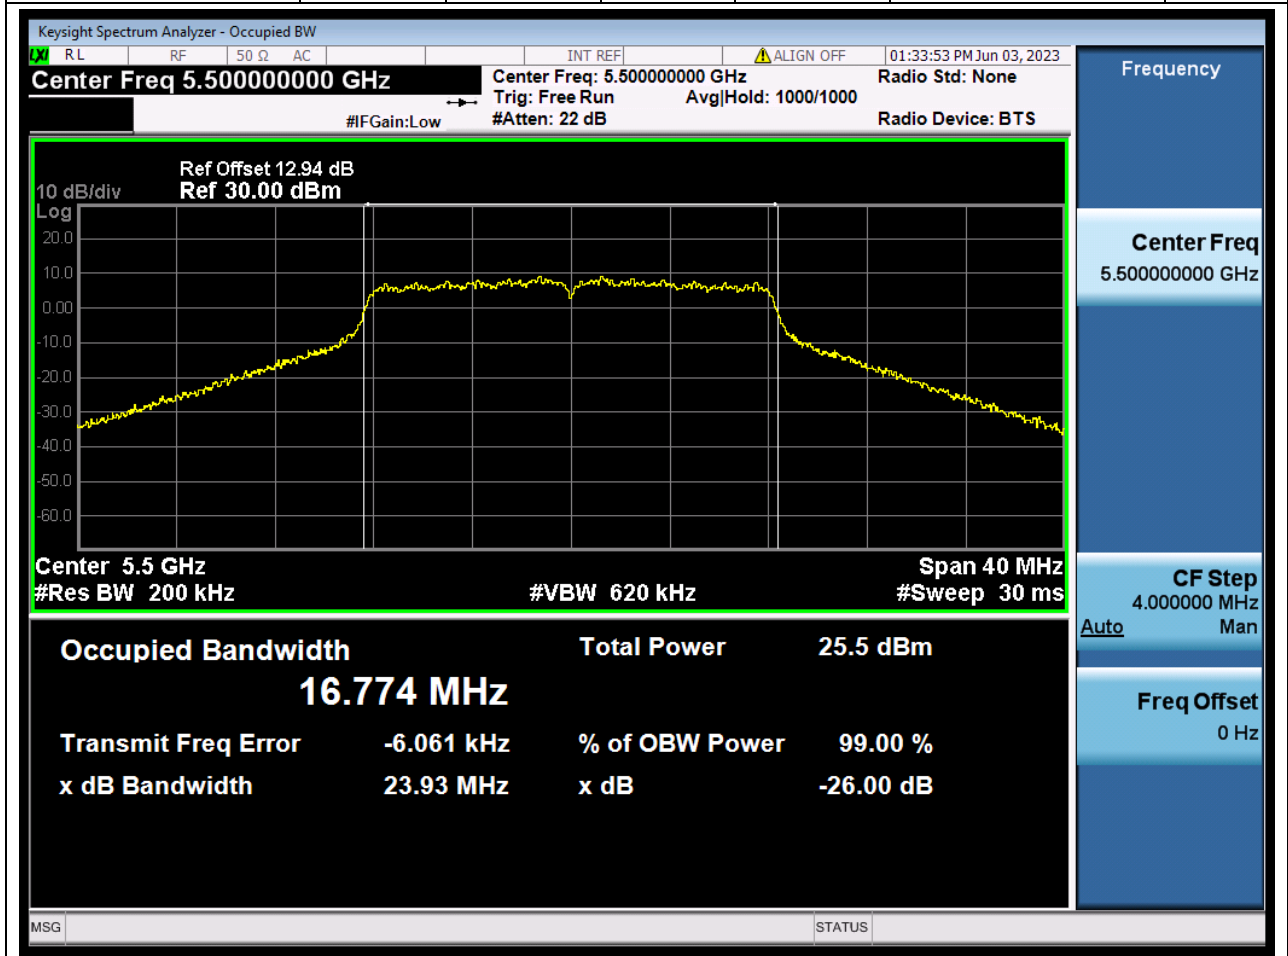

29. 802.11a_20M_U-NII-2C_L

29.1. A.2-26dB Bandwidth(NTNV)

Center Frequency (MHz)	XdB Down	RBW (MHz)	Detector	Limit (MHz)	XdB BandWidth (MHz)	Verdict
5500	26	0.2	Peak	0	23.93484	Unknow