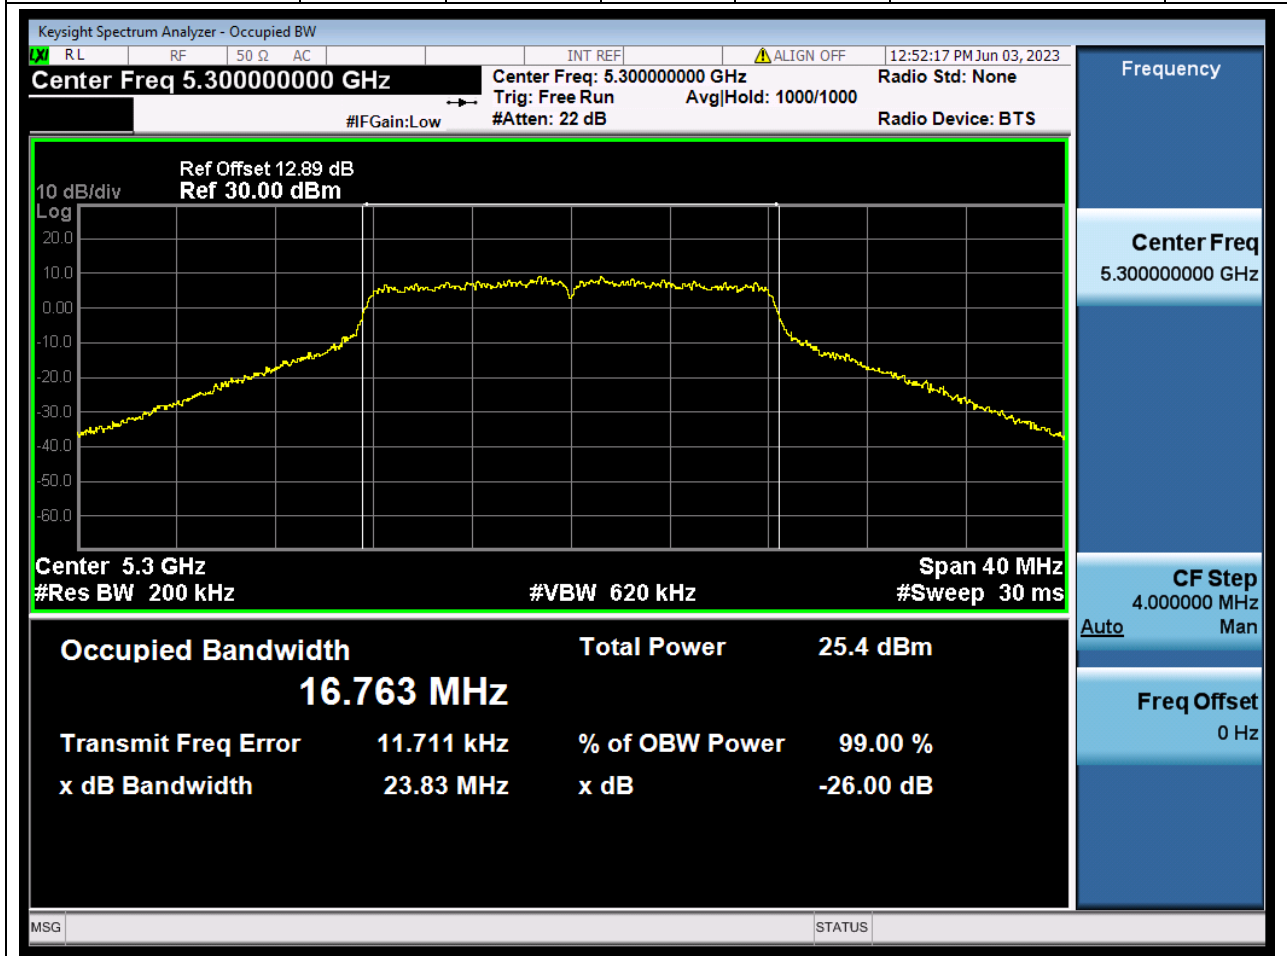

16. 802.11a_20M_U-NII-2A_M

16.1. A.2-26dB Bandwidth(NTNV)

Center Frequency (MHz)	XdB Down	RBW (MHz)	Detector	Limit (MHz)	XdB BandWidth (MHz)	Verdict
5300	26	0.2	Peak	0	23.829595	Unknow