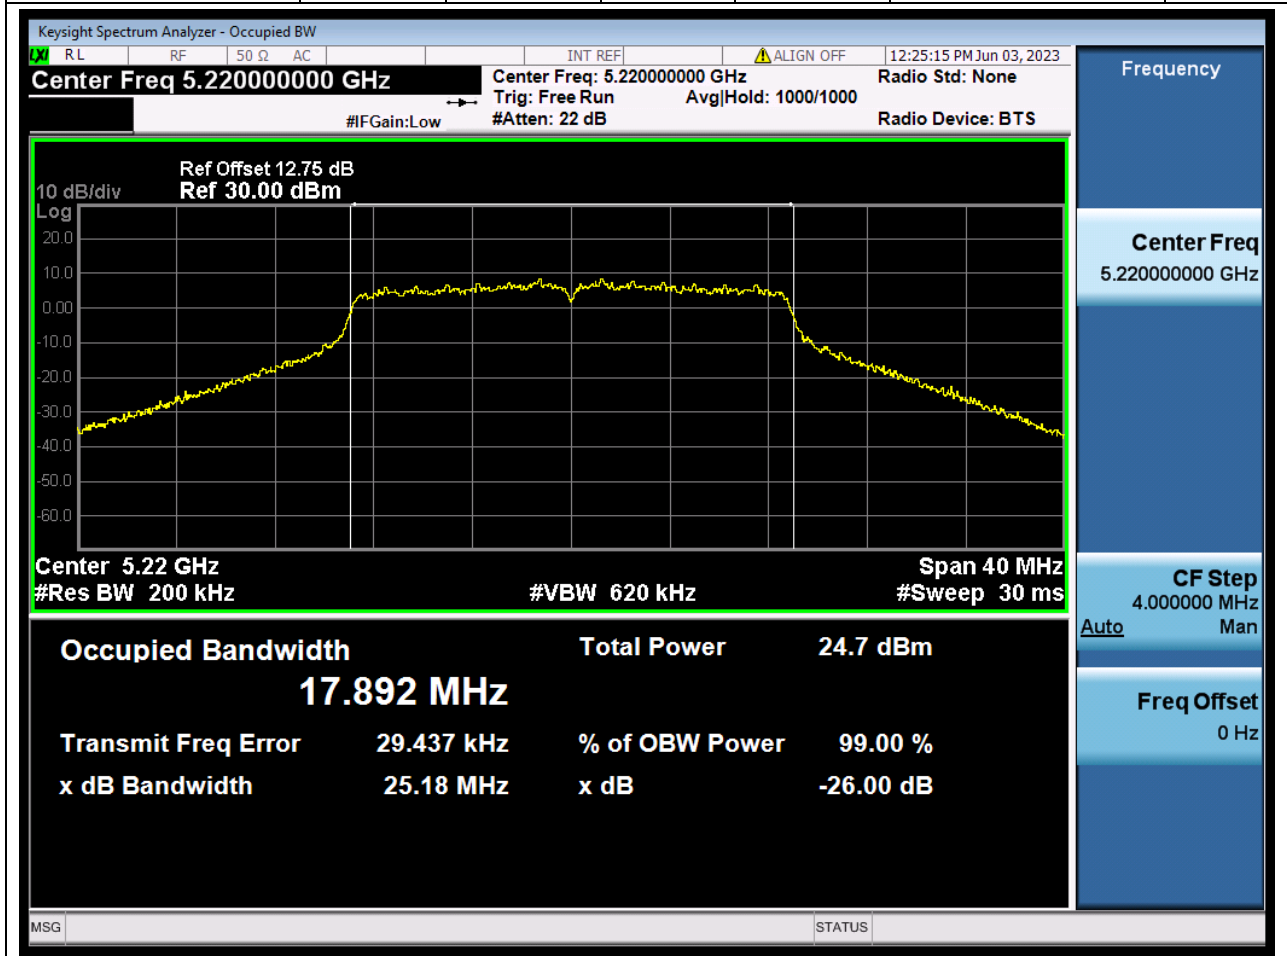

10. 802.11ac_20M_U-NII-1_M

10.1. A.2-26dB Bandwidth(NTNV)

Center Frequency (MHz)	XdB Down	RBW (MHz)	Detector	Limit (MHz)	XdB BandWidth (MHz)	Verdict
5220	26	0.2	Peak	0	25.179672	Unknow