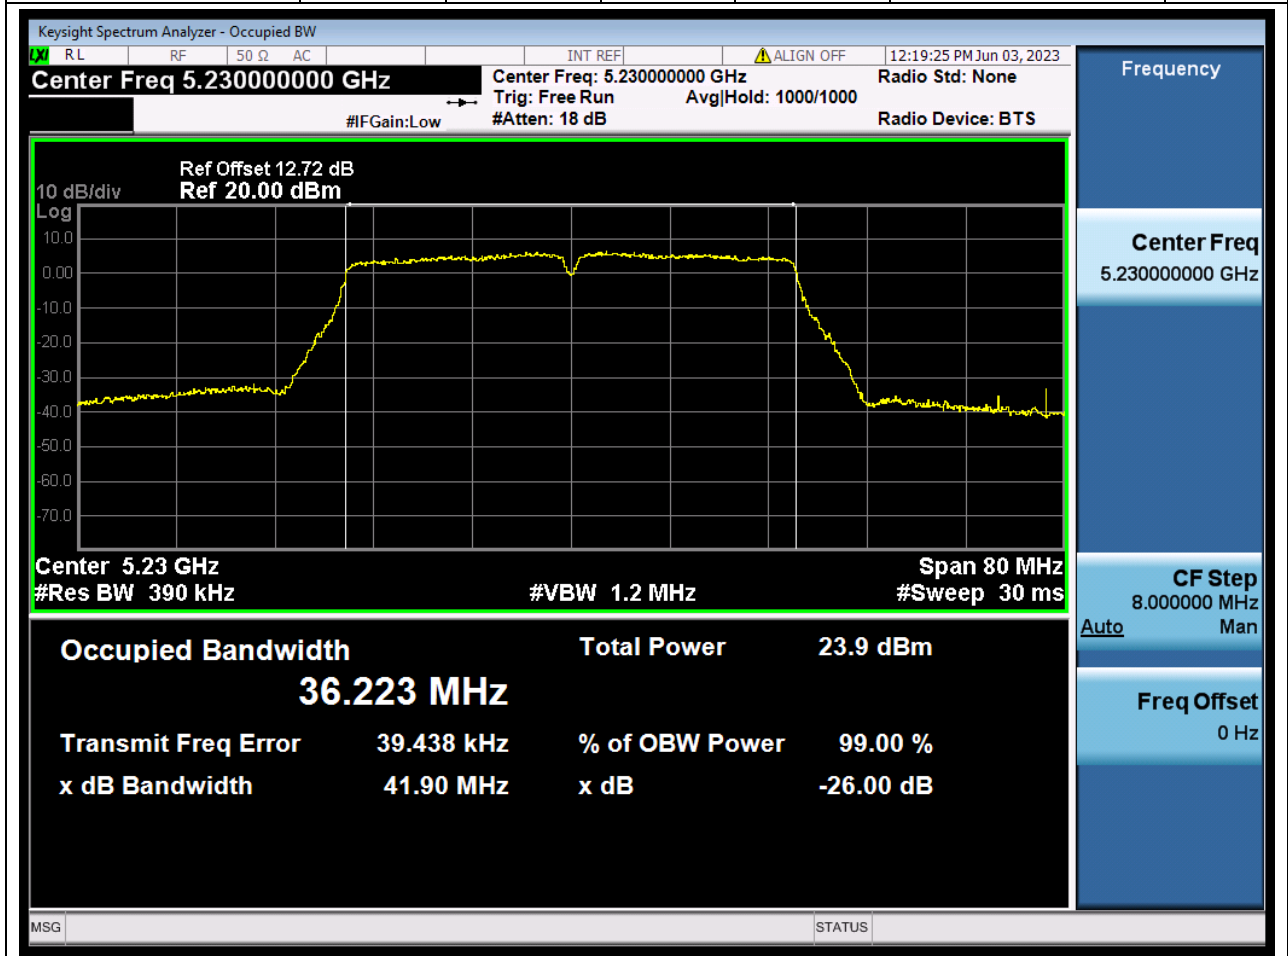

8. 802.11n_40M_U-NII-1_H

8.1. A.2-26dB Bandwidth(NTNV)

Center Frequency (MHz)	XdB Down	RBW (MHz)	Detector	Limit (MHz)	XdB BandWidth (MHz)	Verdict
5230	26	0.39	Peak	0	41.895726	Unknow