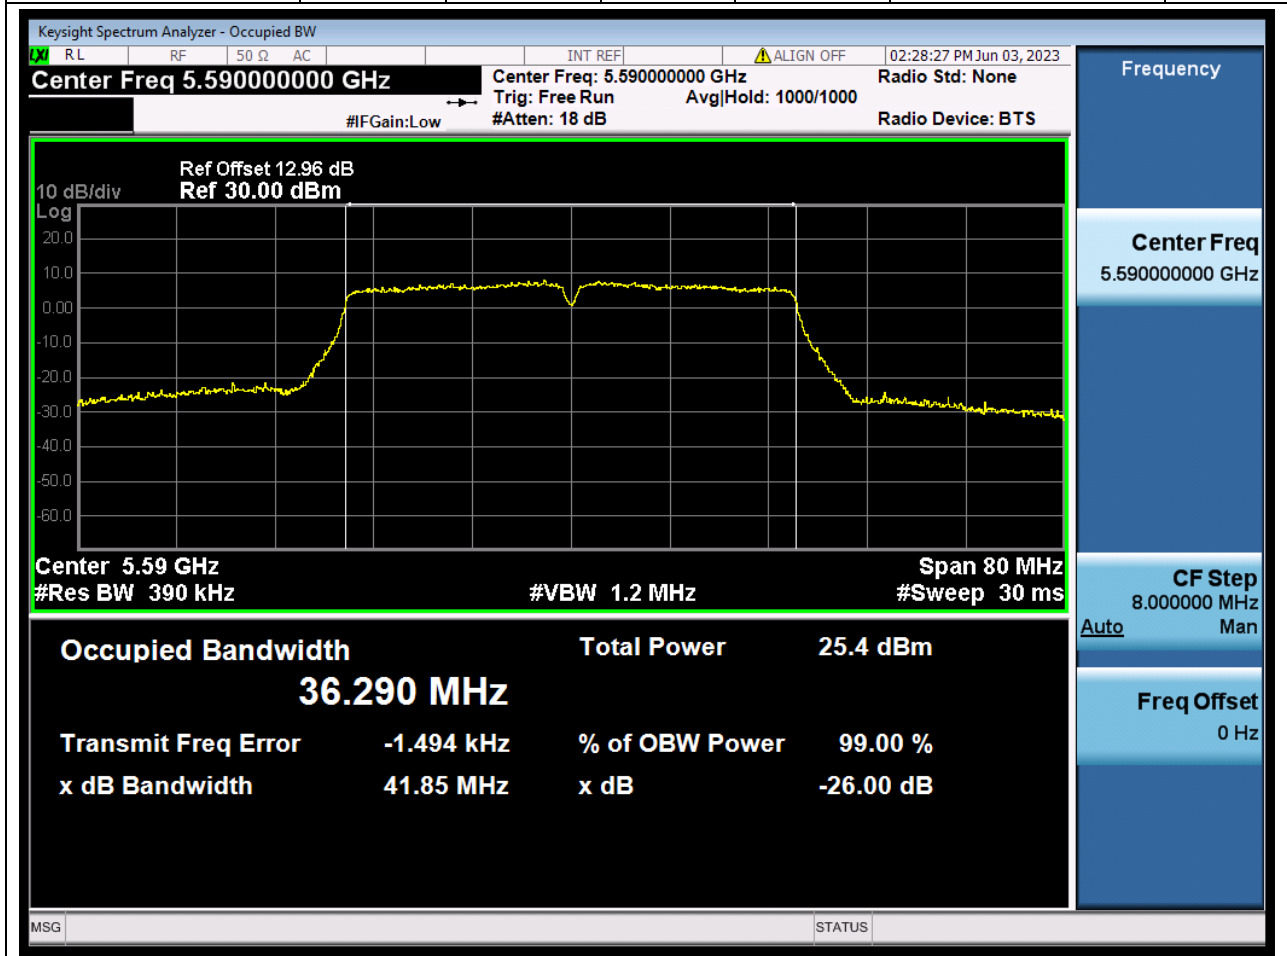

42. 802.11ac_40M_U-NII-2C_M

42.1. A.2-26dB Bandwidth(NTNV)

Center Frequency (MHz)	XdB Down	RBW (MHz)	Detector	Limit (MHz)	XdB BandWidth (MHz)	Verdict
5590	26	0.39	Peak	0	41.853188	Unknow