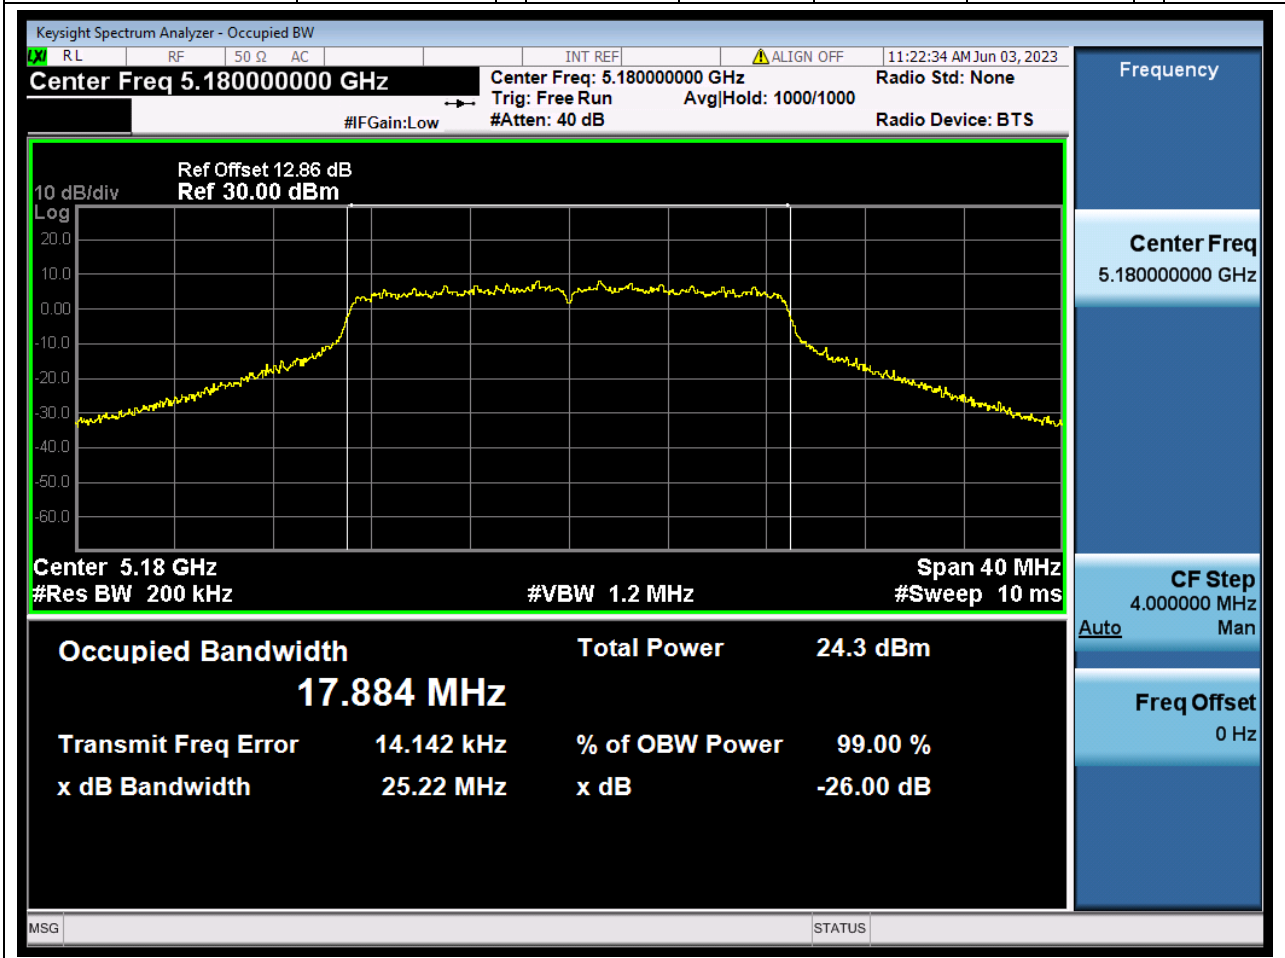

4. 802.11n_20M_U-NII-1_L

4.1. A.2.2-99% Bandwidth(NTNV)

Center Frequency (MHz)	OBW Power (%)	RBW (MHz)	Detector	Limit (MHz)	OBW (MHz)	Verdict
5180	99	0.2	Peak	0	17.884277	Unknown