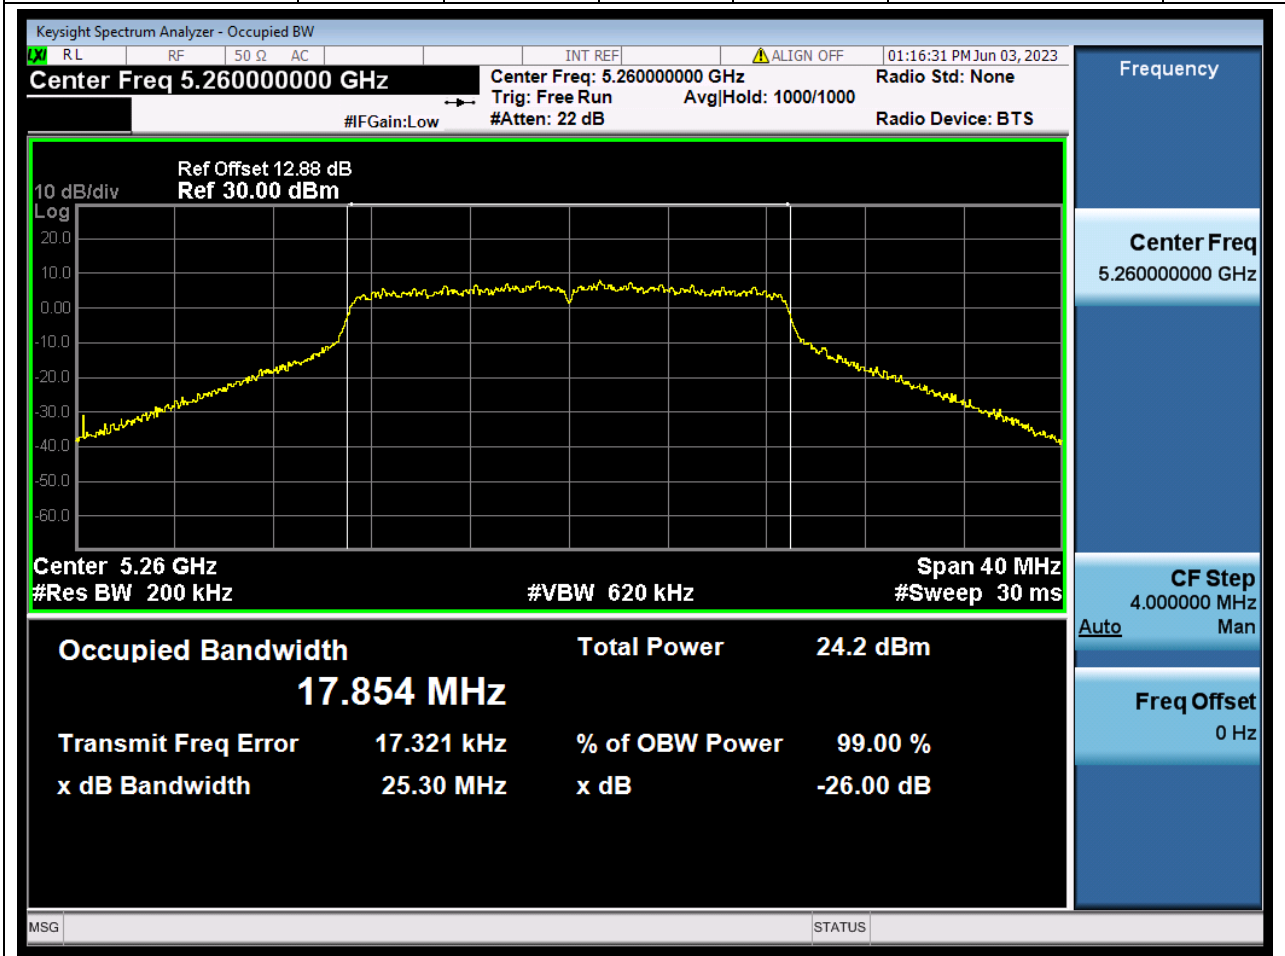

23. 802.11ac_20M_U-NII-2A_L

23.1. A.2-26dB Bandwidth(NTNV)

Center Frequency (MHz)	XdB Down	RBW (MHz)	Detector	Limit (MHz)	XdB BandWidth (MHz)	Verdict
5260	26	0.2	Peak	0	25.298092	Unknow