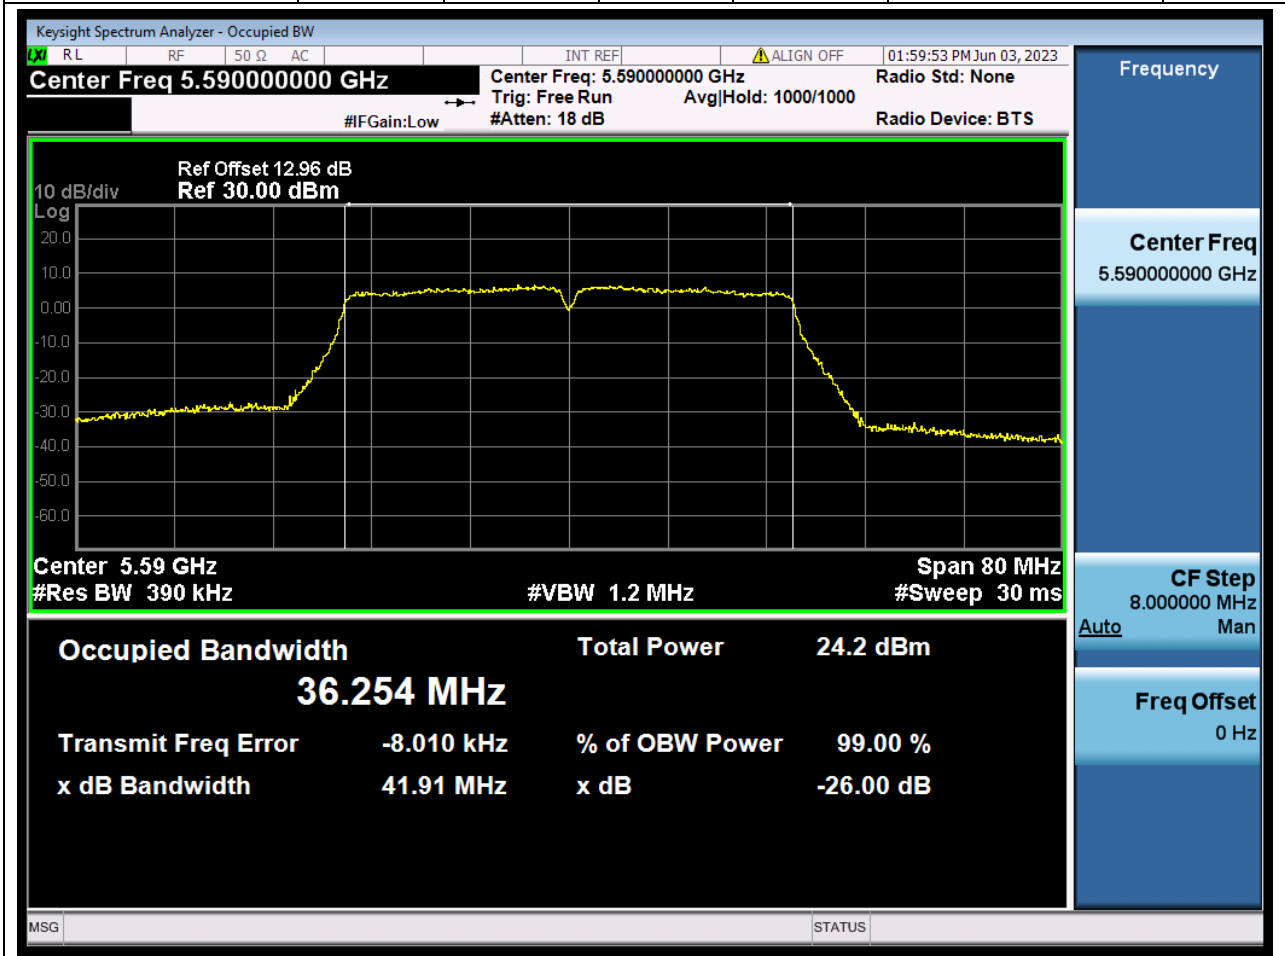

36. 802.11n_40M_U-NII-2C_M

36.1. A.2-26dB Bandwidth(NTNV)

Center Frequency (MHz)	XdB Down	RBW (MHz)	Detector	Limit (MHz)	XdB BandWidth (MHz)	Verdict
5590	26	0.39	Peak	0	41.90544	Unknow