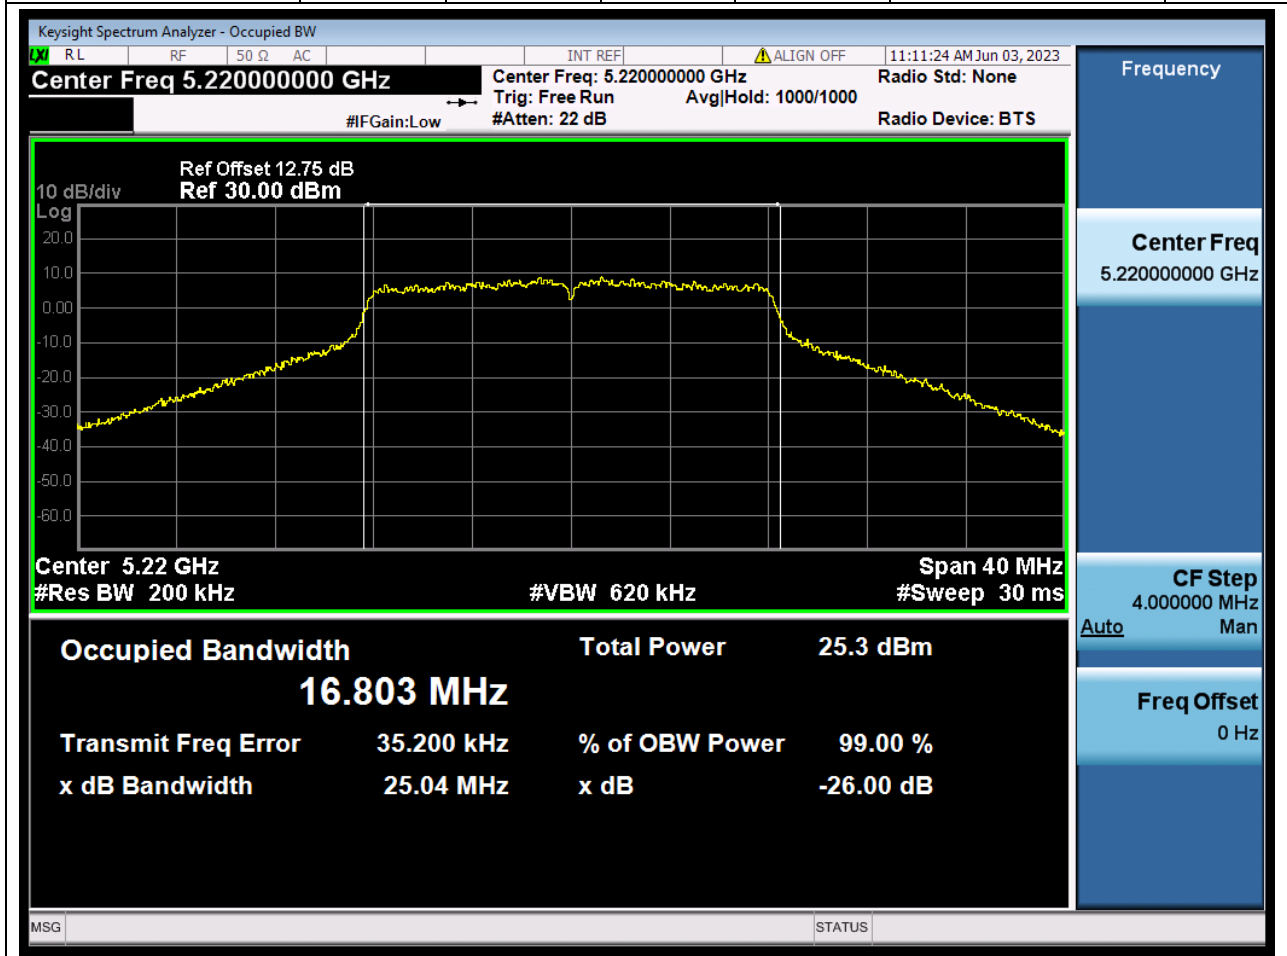

2. 802.11a_20M_U-NII-1_M

2.1. A.2-26dB Bandwidth(NTNV)

Center Frequency (MHz)	XdB Down	RBW (MHz)	Detector	Limit (MHz)	XdB BandWidth (MHz)	Verdict
5220	26	0.2	Peak	0	25.044568	Unknow