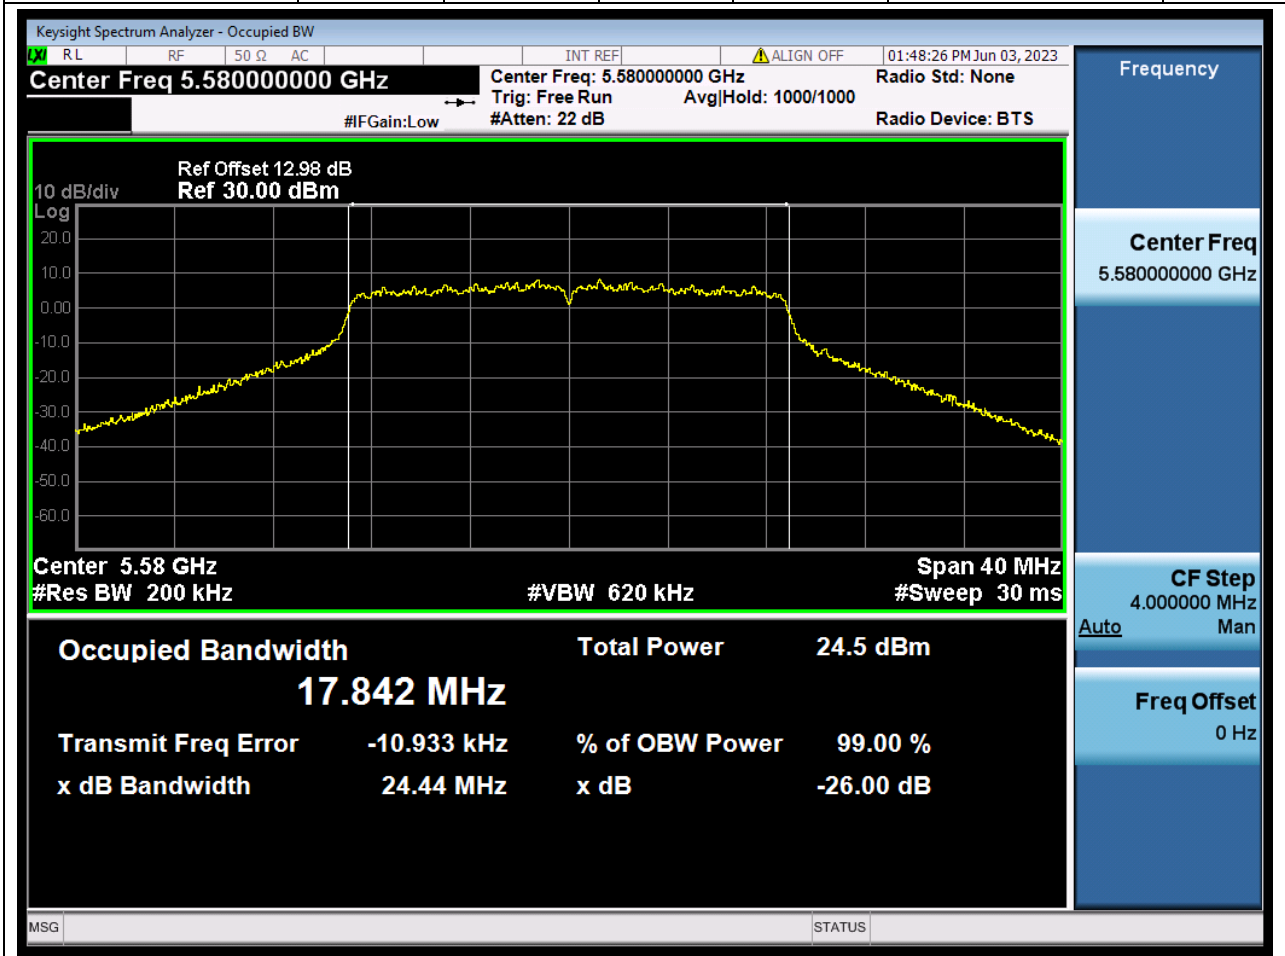

33. 802.11n_20M_U-NII-2C_M

33.1. A.2-26dB Bandwidth(NTNV)

Center Frequency (MHz)	XdB Down	RBW (MHz)	Detector	Limit (MHz)	XdB BandWidth (MHz)	Verdict
5580	26	0.2	Peak	0	24.442229	Unknow