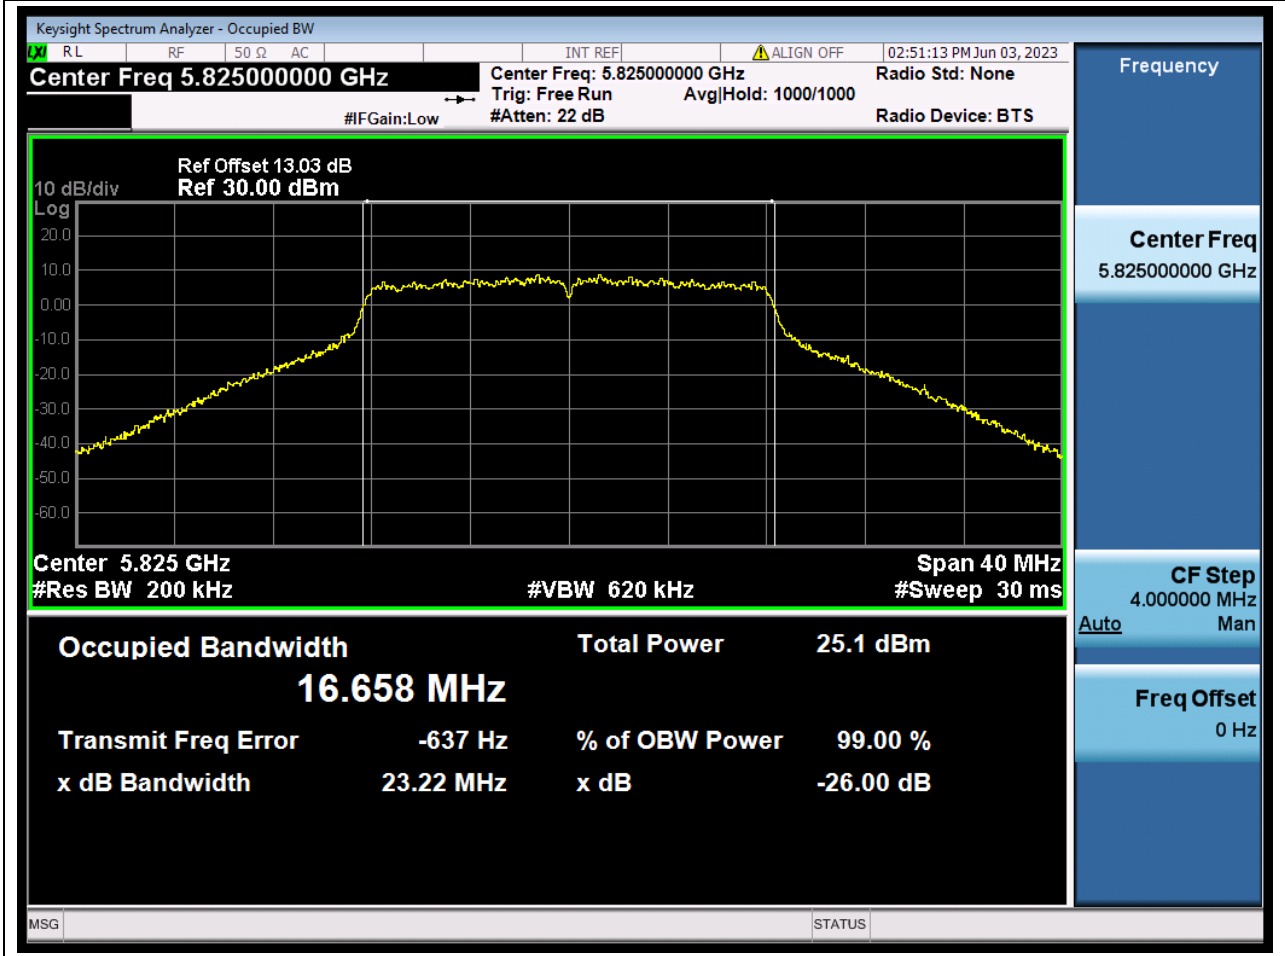

48. 802.11a_20M_U-NII-3_H

48.1. A.2-26dB Bandwidth(NTNV)

Center Frequency (MHz)	XdB Down	RBW (MHz)	Detector	Limit (MHz)	XdB BandWidth (MHz)	Verdict
5825	26	0.2	Peak	0	23.218075	Unknow