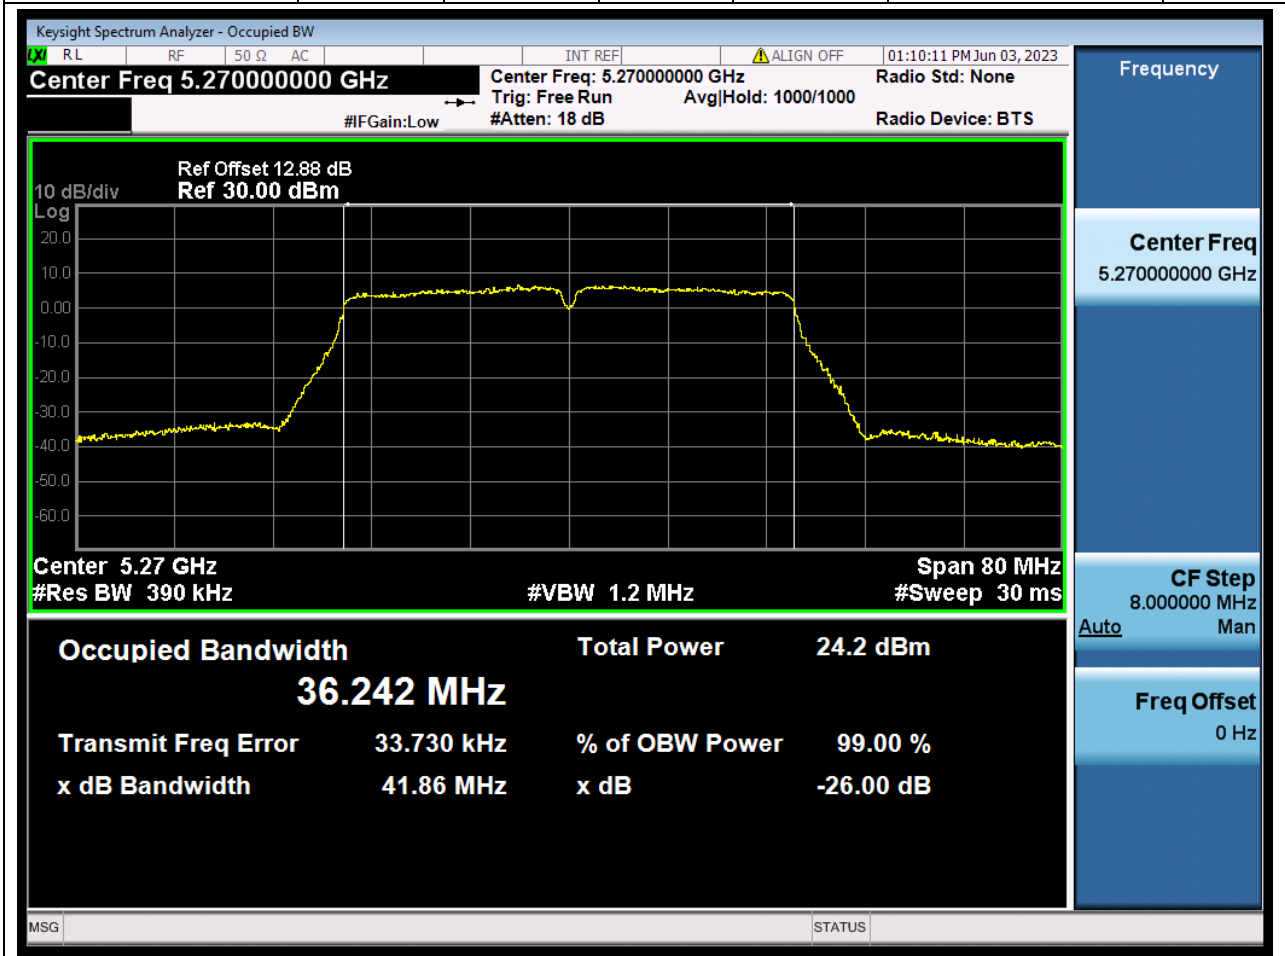

21. 802.11n_40M_U-NII-2A_L

21.1. A.2-26dB Bandwidth(NTNV)

Center Frequency (MHz)	XdB Down	RBW (MHz)	Detector	Limit (MHz)	XdB BandWidth (MHz)	Verdict
5270	26	0.39	Peak	0	41.864287	Unknow