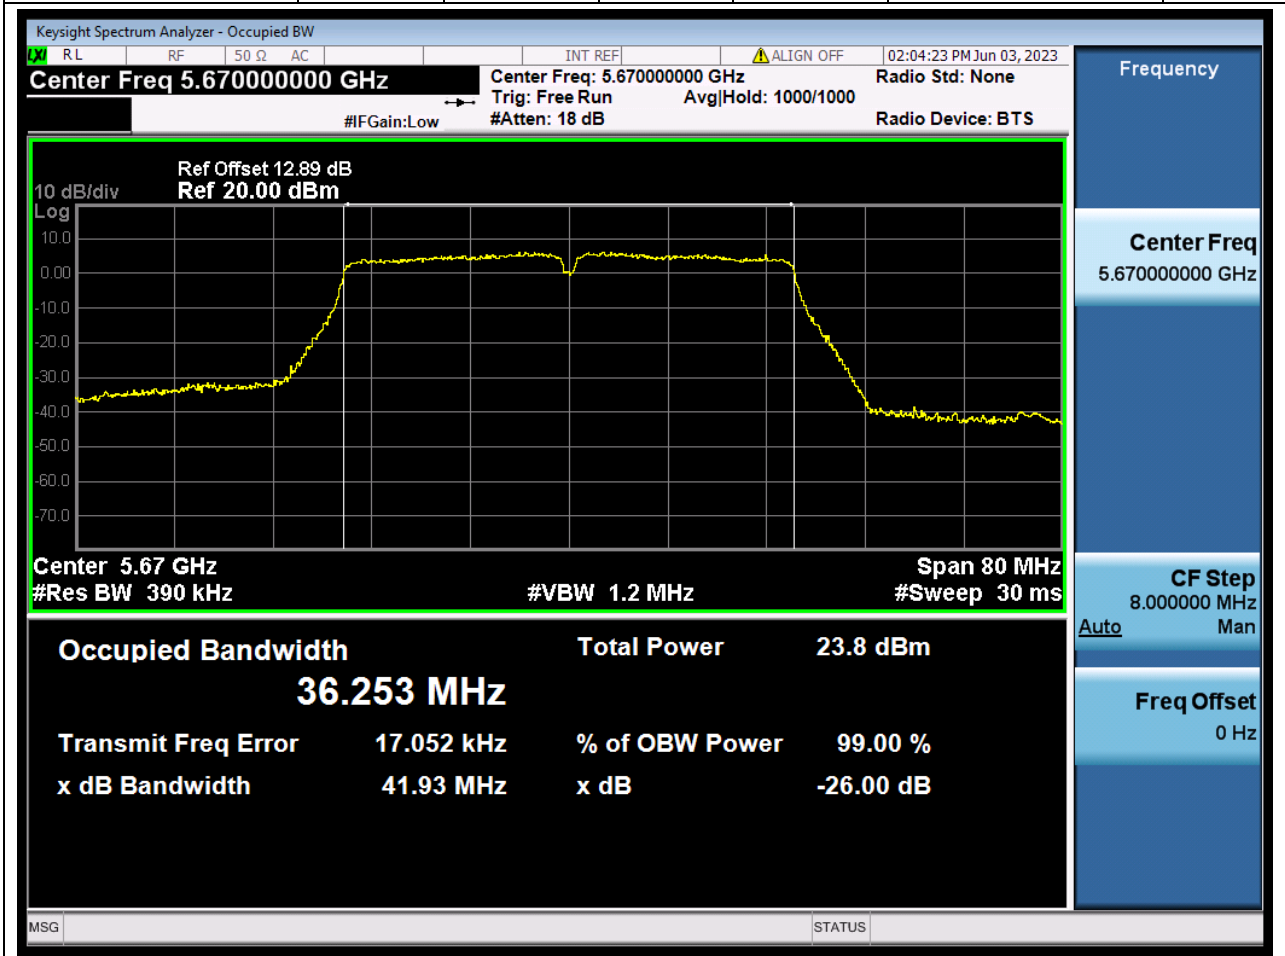

37. 802.11n_40M_U-NII-2C_H

37.1. A.2-26dB Bandwidth(NTNV)

Center Frequency (MHz)	XdB Down	RBW (MHz)	Detector	Limit (MHz)	XdB BandWidth (MHz)	Verdict
5670	26	0.39	Peak	0	41.931806	Unknow