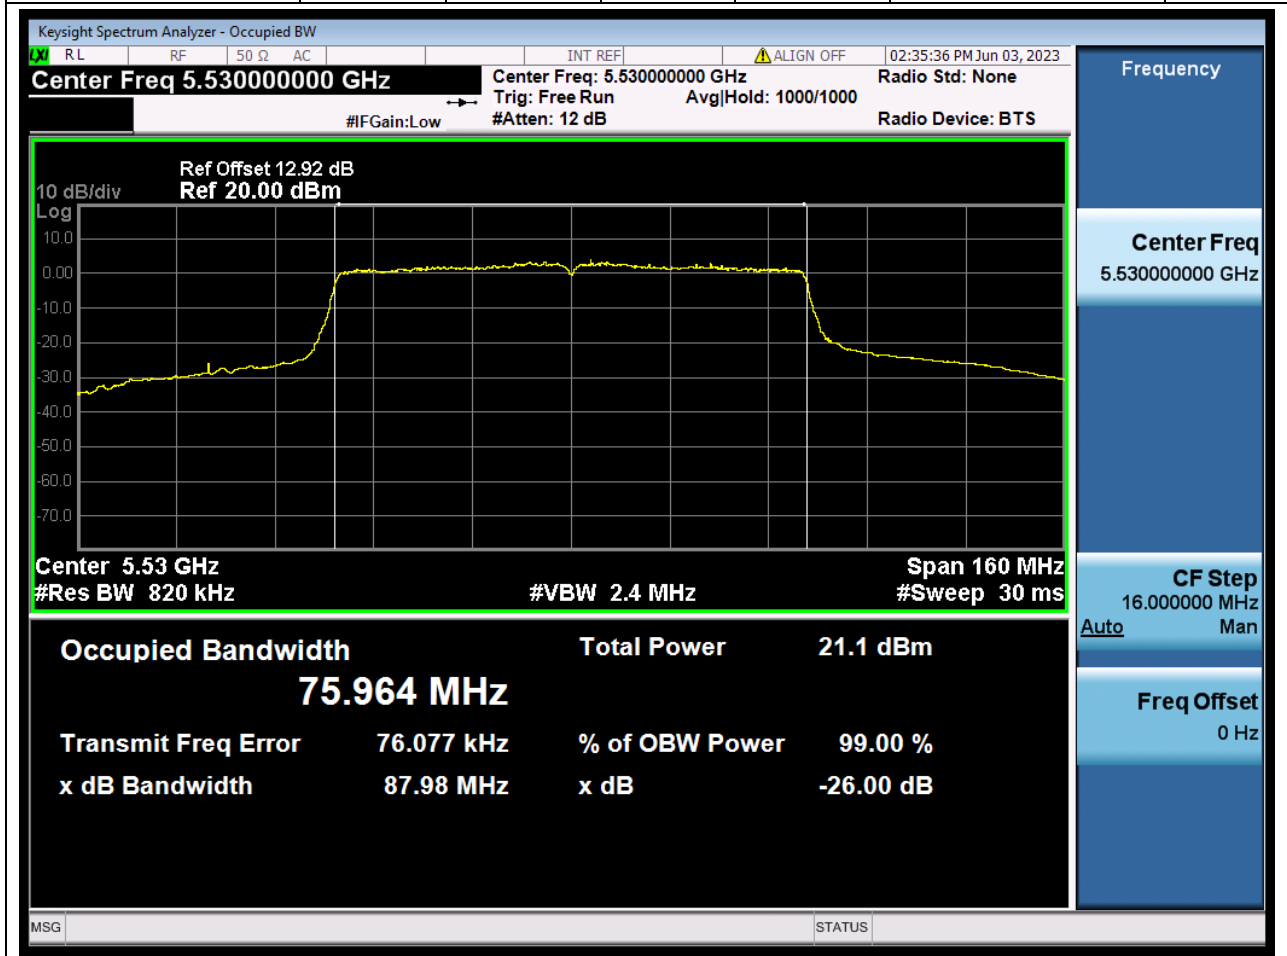

44. 802.11ac_80M_U-NII-2C_L

44.1. A.2-26dB Bandwidth(NTNV)

Center Frequency (MHz)	XdB Down	RBW (MHz)	Detector	Limit (MHz)	XdB BandWidth (MHz)	Verdict
5530	26	0.82	Peak	0	87.982323	Unknow