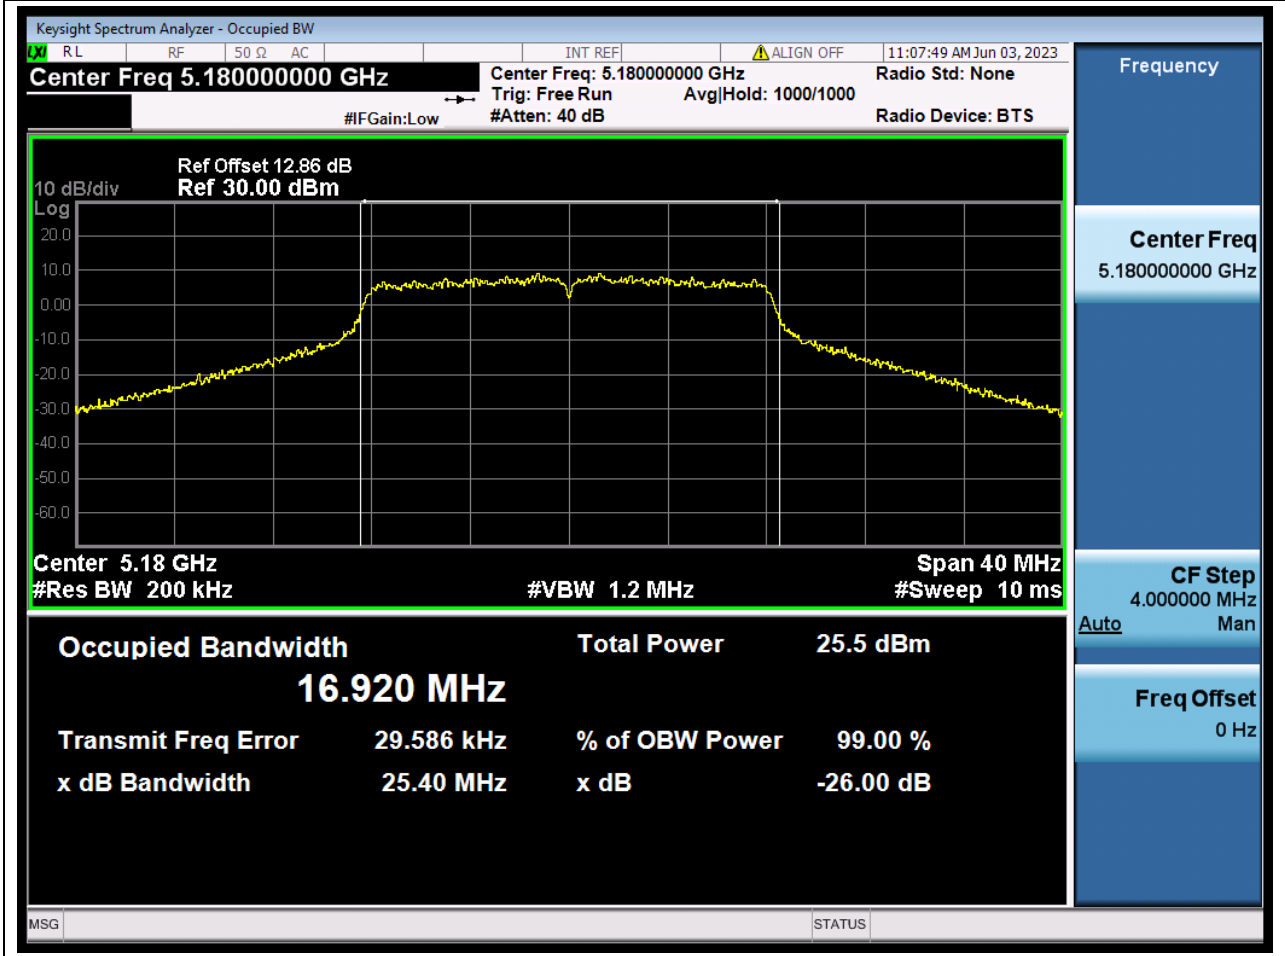

1. 802.11a_20M_U-NII-1_L

1.1. A.2.2-99% Bandwidth(NTNV)

Center Frequency (MHz)	OBW Power (%)	RBW (MHz)	Detector	Limit (MHz)	OBW (MHz)	Verdict
5180	99	0.2	Peak	0	16.920309	Unknow