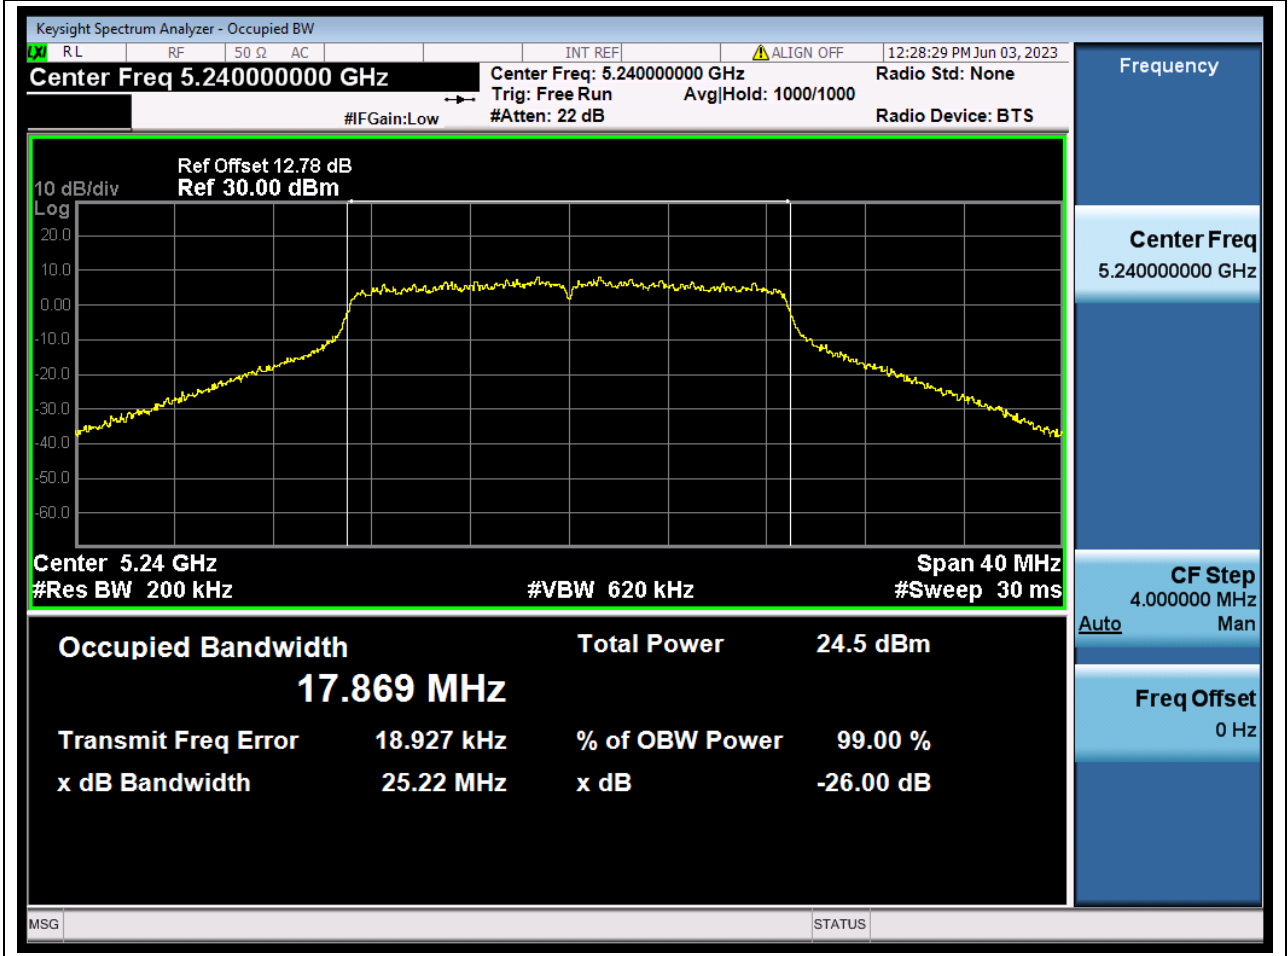

11. 802.11ac_20M_U-NII-1_H

11.1. A.2-26dB Bandwidth(NTNV)

Center Frequency (MHz)	XdB Down	RBW (MHz)	Detector	Limit (MHz)	XdB BandWidth (MHz)	Verdict
5240	26	0.2	Peak	0	25.215111	Unknow