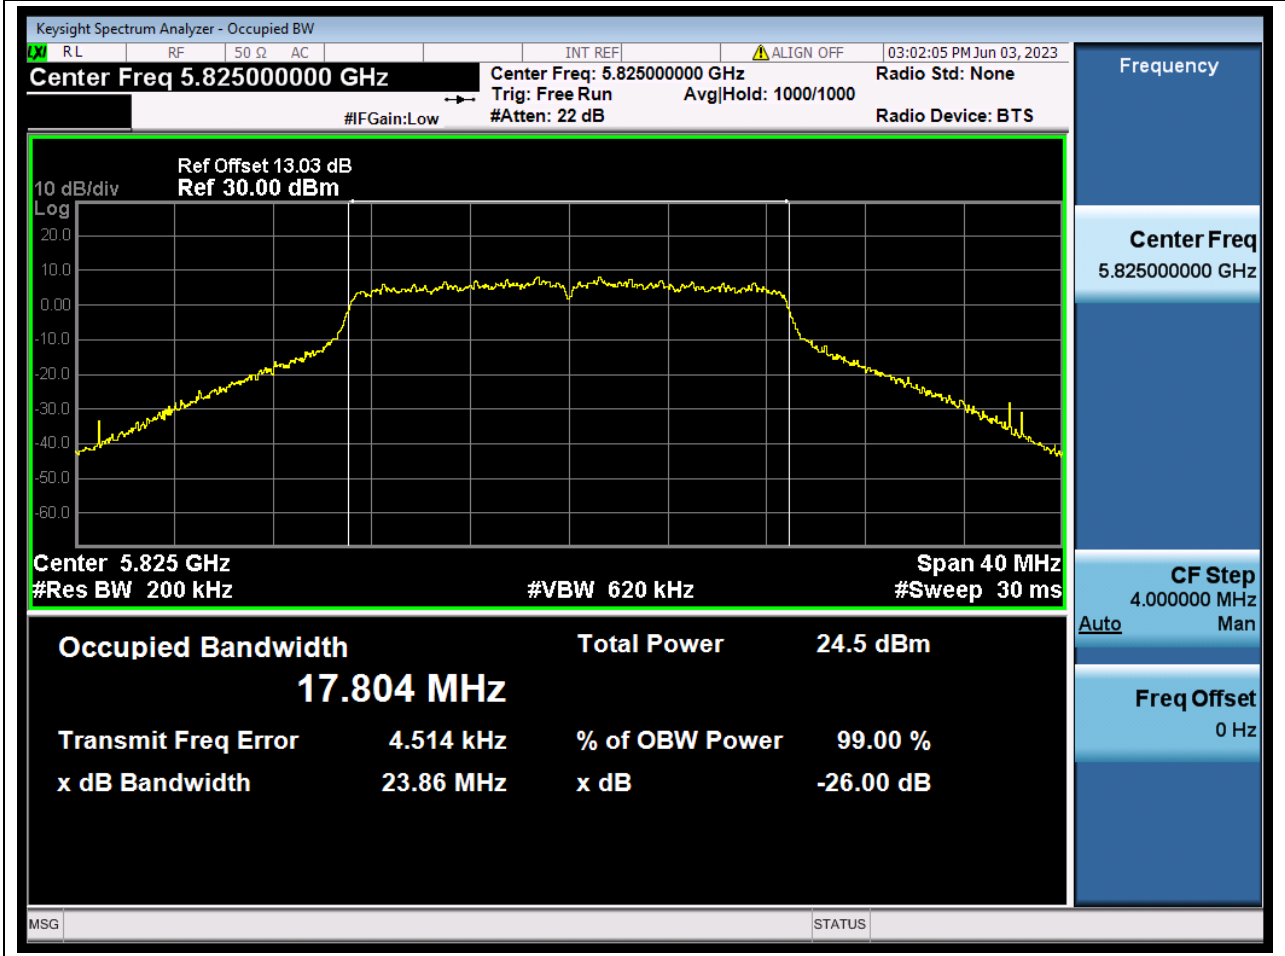

51. 802.11n_20M_U-NII-3_H

51.1. A.2-26dB Bandwidth(NTNV)

Center Frequency (MHz)	XdB Down	RBW (MHz)	Detector	Limit (MHz)	XdB BandWidth (MHz)	Verdict
5825	26	0.2	Peak	0	23.857865	Unknow