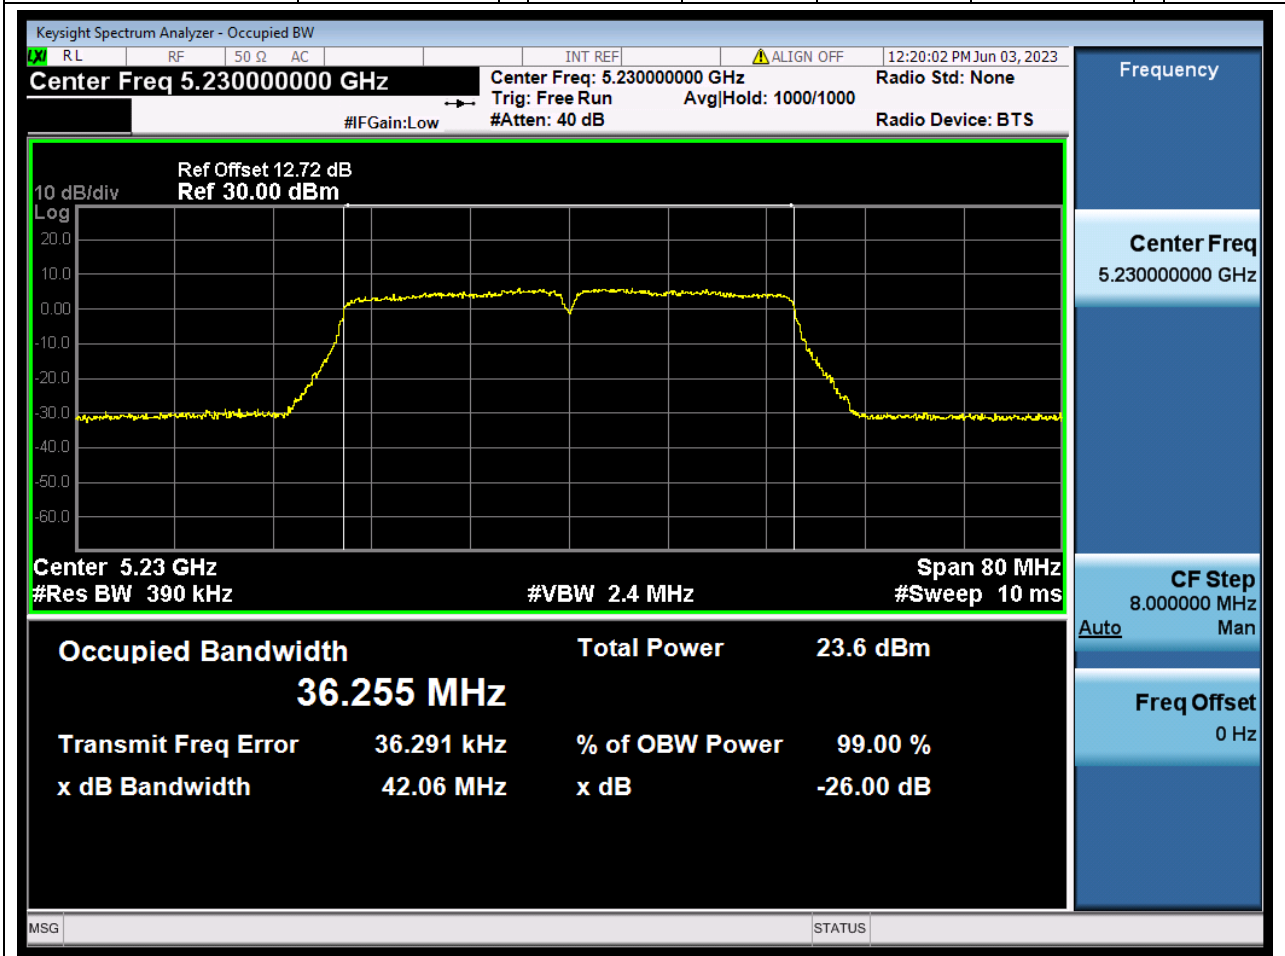

8. 802.11n_40M_U-NII-1_H

8.1. A.2.2-99% Bandwidth(NTNV)

Center Frequency (MHz)	OBW Power (%)	RBW (MHz)	Detector	Limit (MHz)	OBW (MHz)	Verdict
5230	99	0.39	Peak	0	36.25451	Unknown