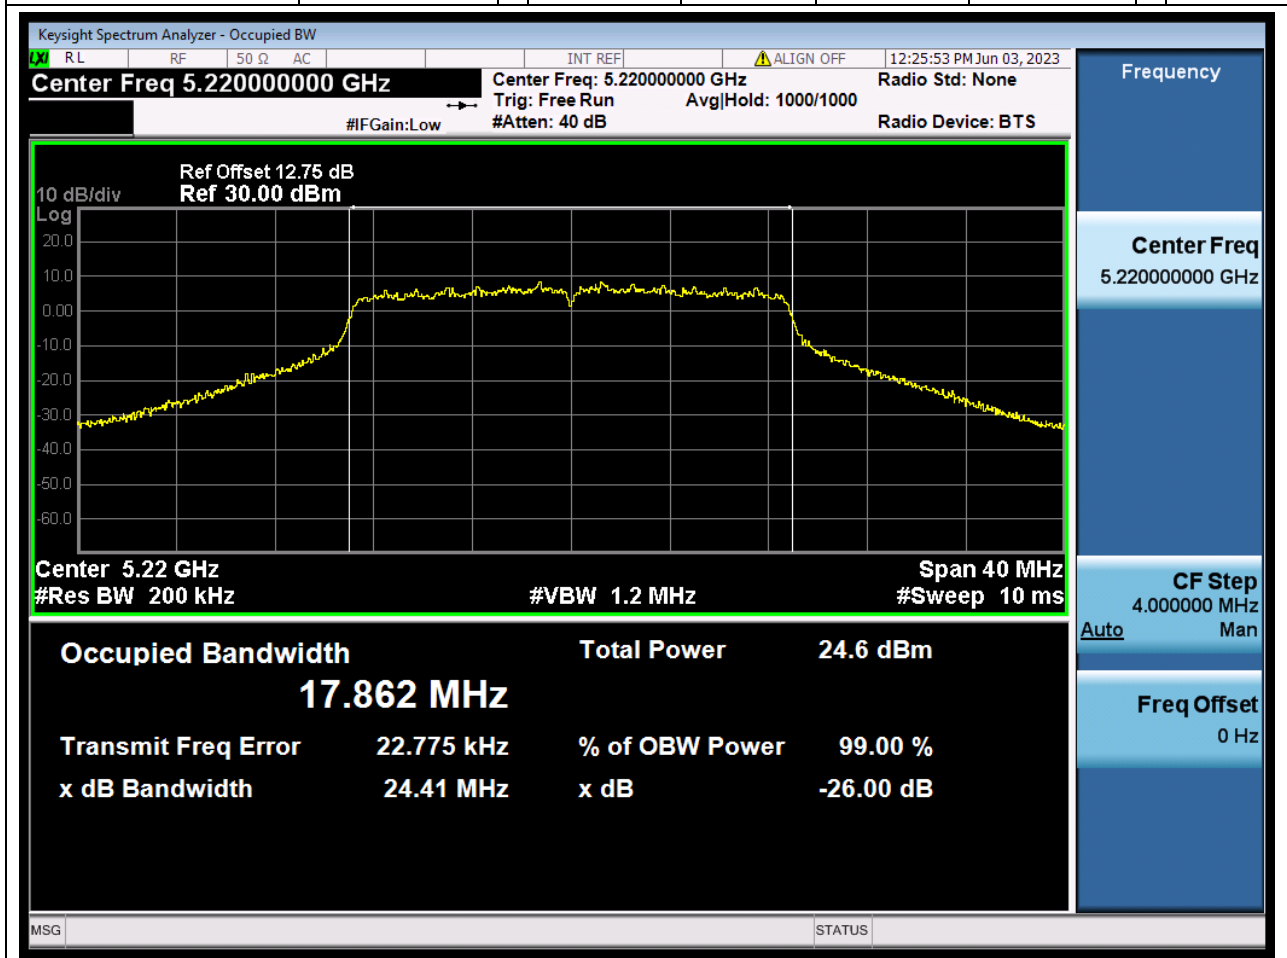

10. 802.11ac_20M_U-NII-1_M

10.1. A.2.2-99% Bandwidth(NTNV)

Center Frequency (MHz)	OBW Power (%)	RBW (MHz)	Detector	Limit (MHz)	OBW (MHz)	Verdict
5220	99	0.2	Peak	0	17.862284	Unknown