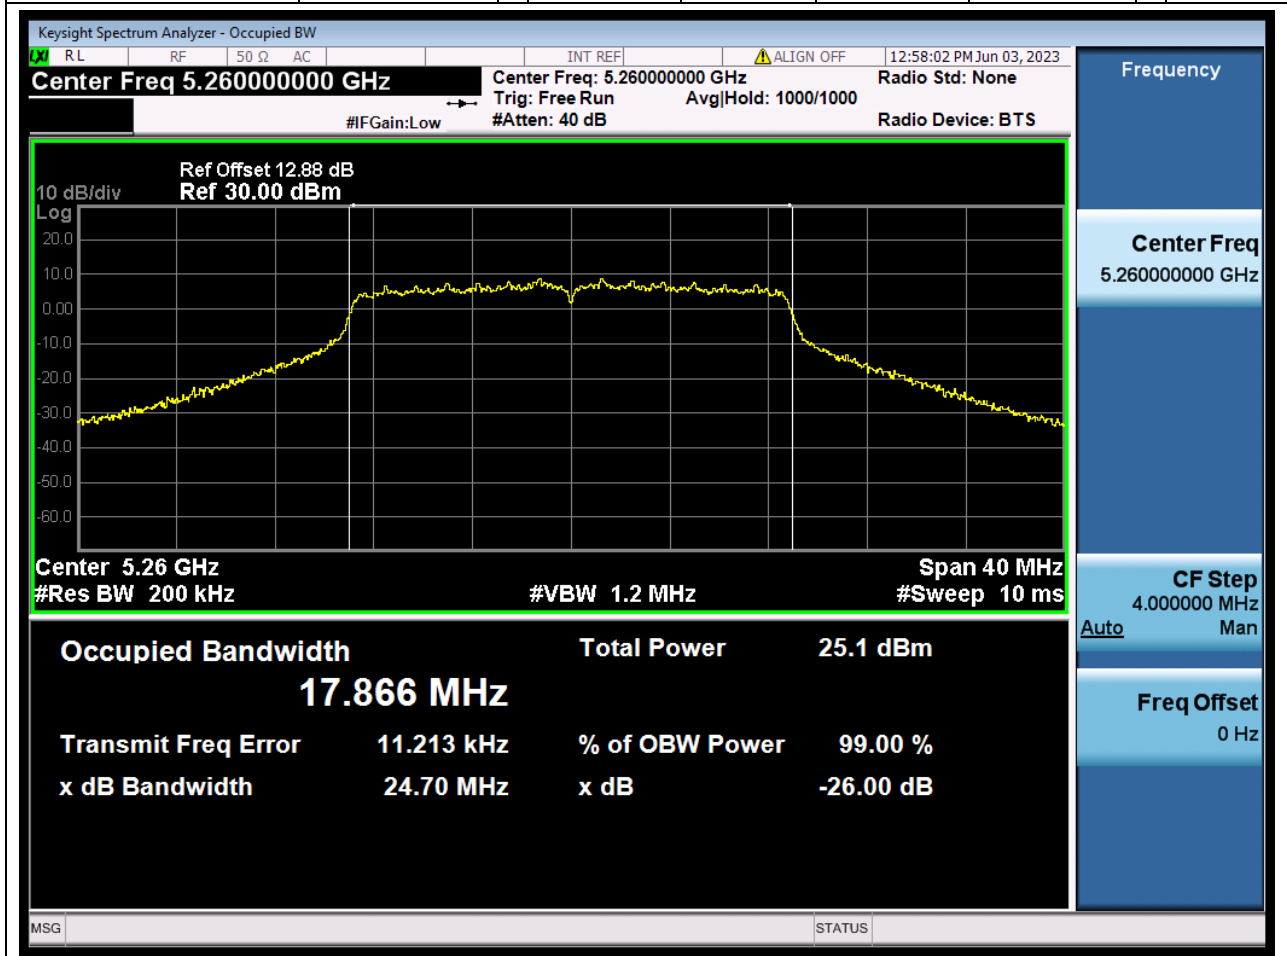

18. 802.11n_20M_U-NII-2A_L

18.1. A.2.2-99% Bandwidth(NTNV)

Center Frequency (MHz)	OBW Power (%)	RBW (MHz)	Detector	Limit (MHz)	OBW (MHz)	Verdict
5260	99	0.2	Peak	0	17.866383	Unknown