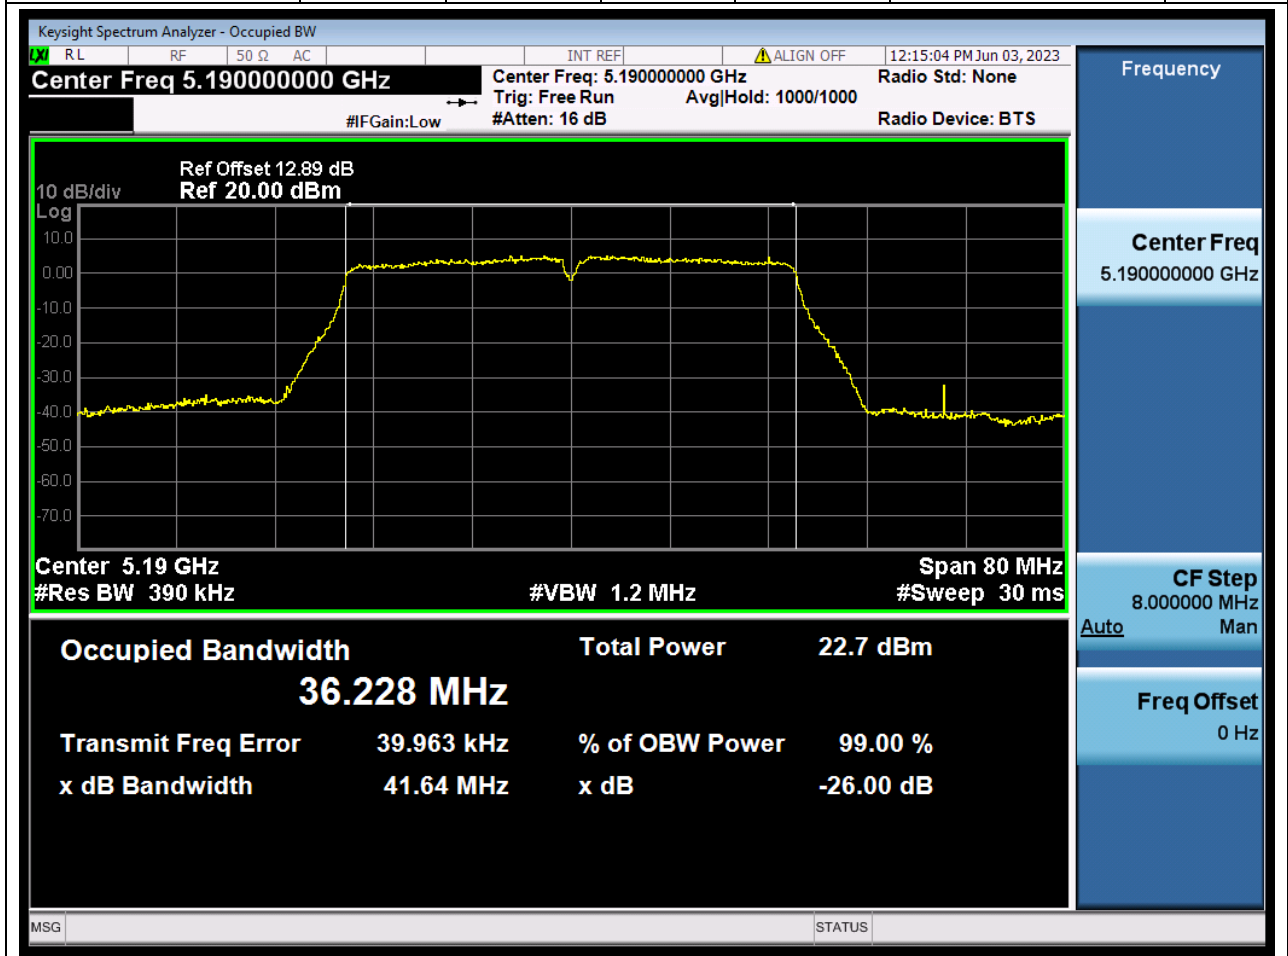

7. 802.11n_40M_U-NII-1_L

7.1. A.2-26dB Bandwidth(NTNV)

Center Frequency (MHz)	XdB Down	RBW (MHz)	Detector	Limit (MHz)	XdB BandWidth (MHz)	Verdict
5190	26	0.39	Peak	0	41.644755	Unknow