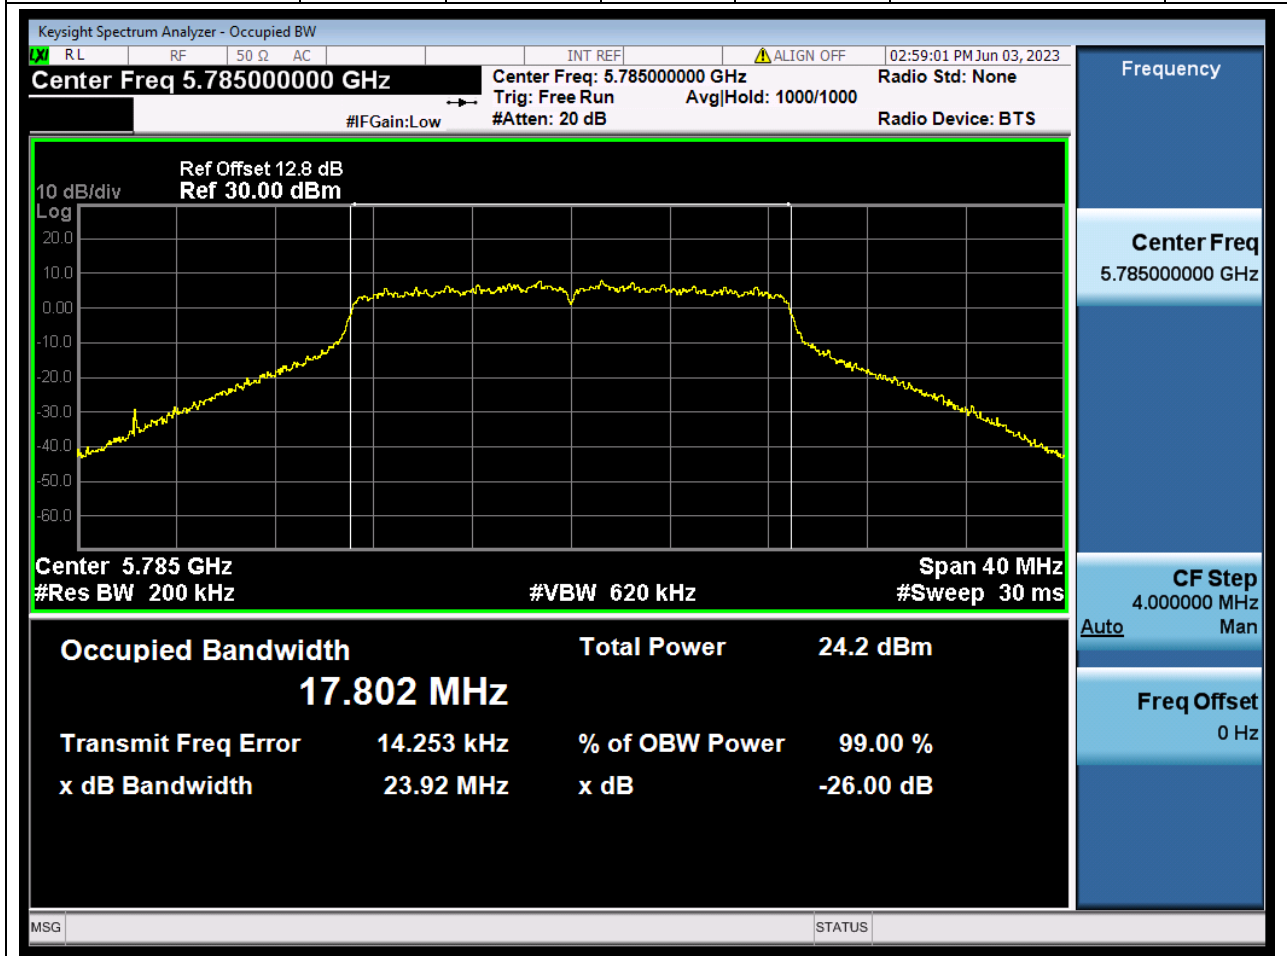

50. 802.11n_20M_U-NII-3_M

50.1. A.2-26dB Bandwidth(NTNV)

Center Frequency (MHz)	XdB Down	RBW (MHz)	Detector	Limit (MHz)	XdB BandWidth (MHz)	Verdict
5785	26	0.2	Peak	0	23.921865	Unknow