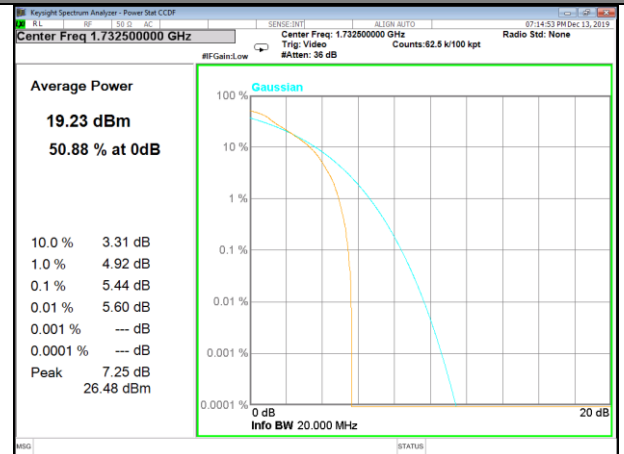

CAT-M_FDD_BAND-4

CAT-M_FDD_BAND-4

B4_1_QPSK_Lower_

B4_6_QPSK_Lower_

B4_1_Q16_Lower_

B4_5_Q16_Lower_

B4_1_QPSK_Middle_

B4_6_QPSK_Middle_