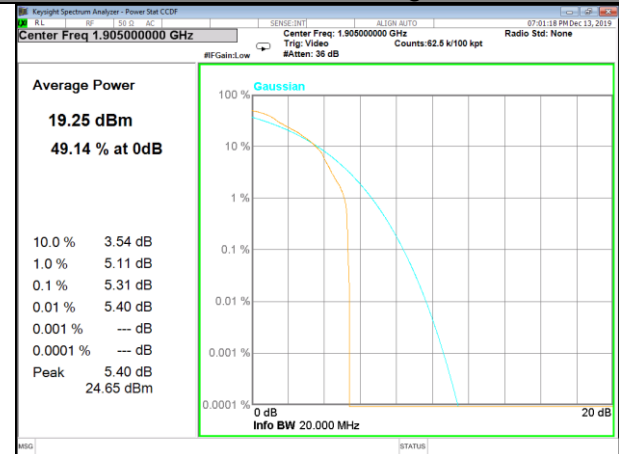

B25_1_QPSK_High_