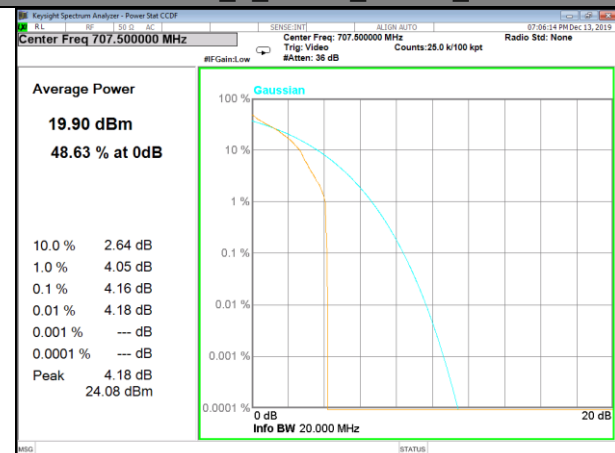

CAT-M_FDD_BAND-12

CAT-M_FDD_BAND-12

B12_1_QPSK_Lower_

B12_6_QPSK_Lower_

B12_1_Q16_Lower_

B12_5_Q16_Lower_

B12_1_QPSK_Middle_

B12_6_QPSK_Middle_