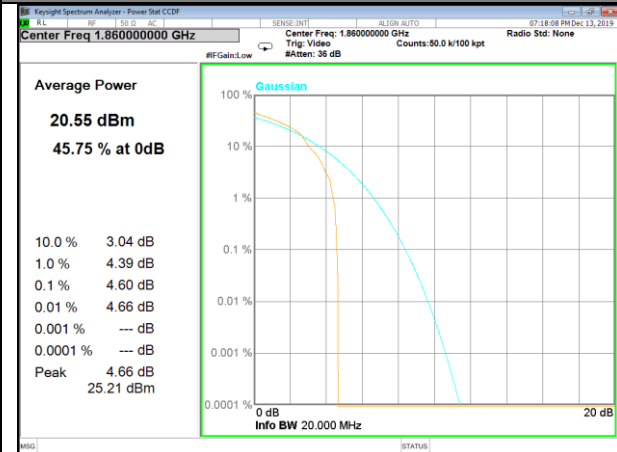

PAR
CAT-M_FDD_BAND-2

CAT-M_FDD_BAND-2

B2_1_QPSK_Lower_

B2_6_QPSK_Lower_

B2_1_Q16_Lower_

B2_5_Q16_Lower_

B2_1_QPSK_Middle_

B2_6_QPSK_Middle_