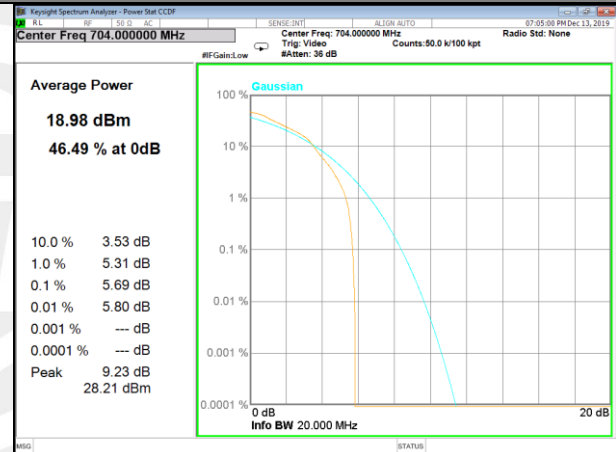

CAT-M_FDD_BAND-12

CAT-M_FDD_BAND-12

B12_1_QPSK_Lower_

B12_6_QPSK_Lower_

B12_1_Q16_Lower_

B12_5_Q16_Lower_

B12_1_QPSK_Middle_

B12_6_QPSK_Middle_