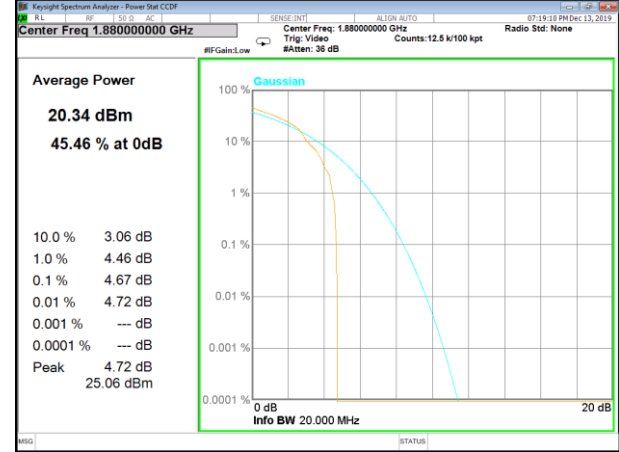

CAT-M_FDD_BAND-2

CAT-M_FDD_BAND-2

B2_1_Q16_Middle_