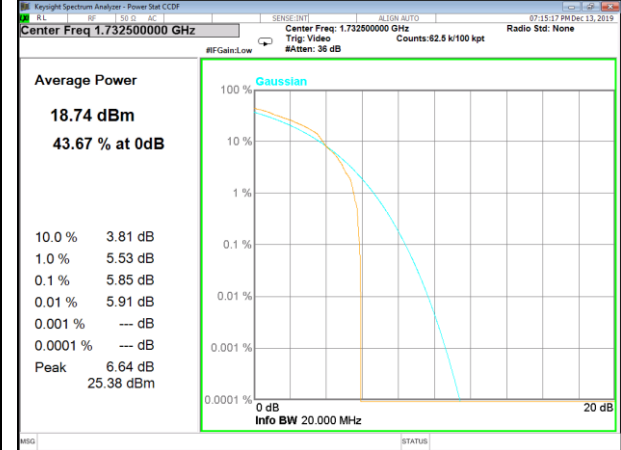

CAT-M_FDD_BAND-4

CAT-M_FDD_BAND-4

B4_1_Q16_Middle_