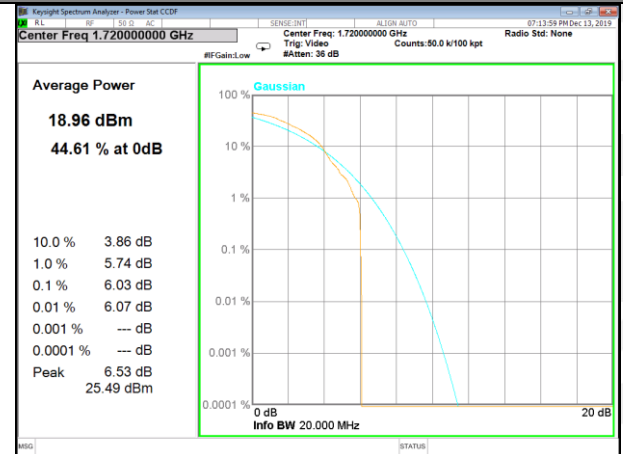

CAT-M_FDD_BAND-4

CAT-M_FDD_BAND-4

B4_1_QPSK_Lower_

B4_6_QPSK_Lower_

B4_1_Q16_Lower_

B4_5_Q16_Lower_

B4_1_QPSK_Middle_

B4_6_QPSK_Middle_