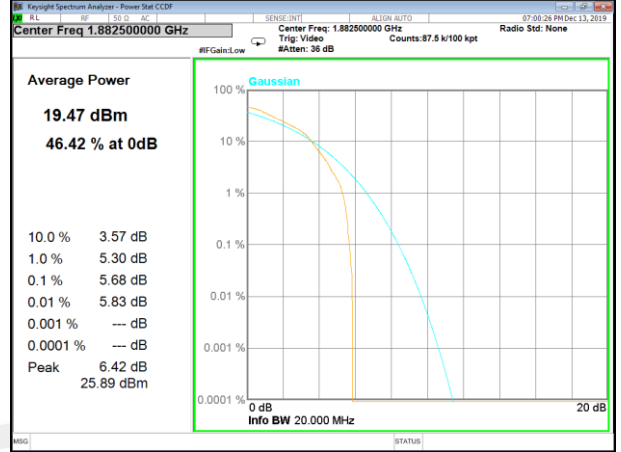

B25_5_Q16_Middle_