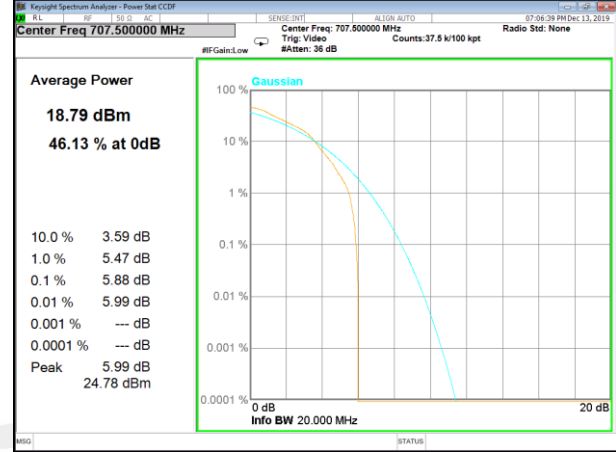

B12_5_Q16_Middle_