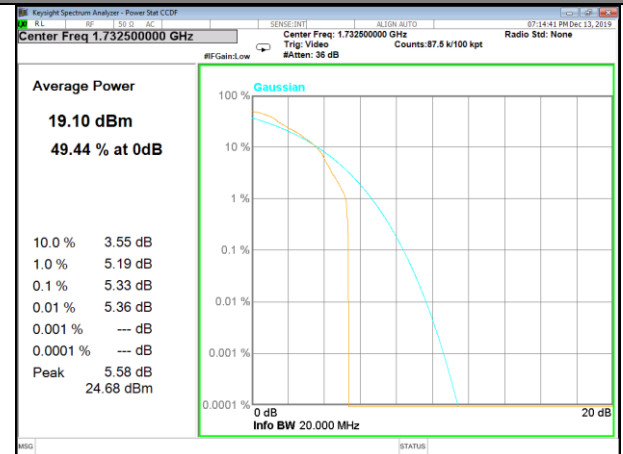

CAT-M_FDD_BAND-4

CAT-M_FDD_BAND-4

B4_1_QPSK_Lower_

B4_6_QPSK_Lower_

B4_1_Q16_Lower_

B4_5_Q16_Lower_

B4_1_QPSK_Middle_

B4_6_QPSK_Middle_