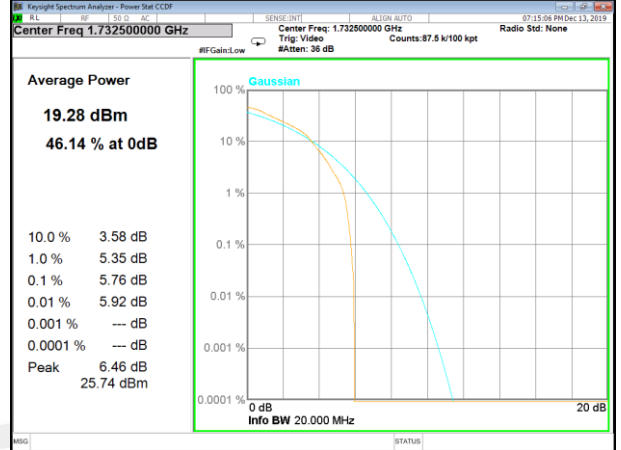

B4_5_Q16_Middle_