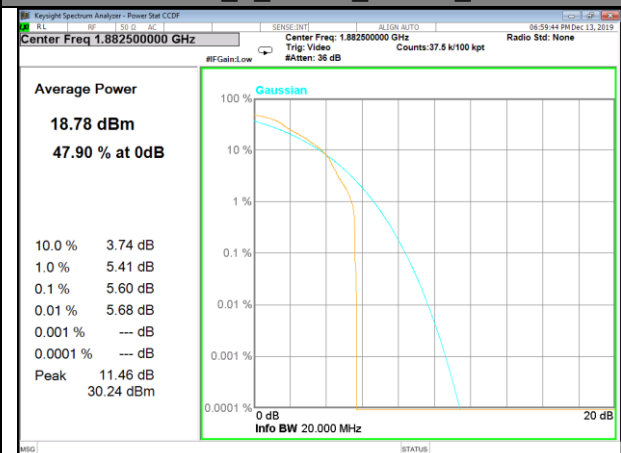

B25_1_QPSK_Lower_

B25_6_QPSK_Lower_

B25_1_Q16_Lower_

B25_5_Q16_Lower_

B25_1_QPSK_Middle_

B25_6_QPSK_Middle_

CAT-M_FDD_BAND-25

CAT-M_FDD_BAND-25