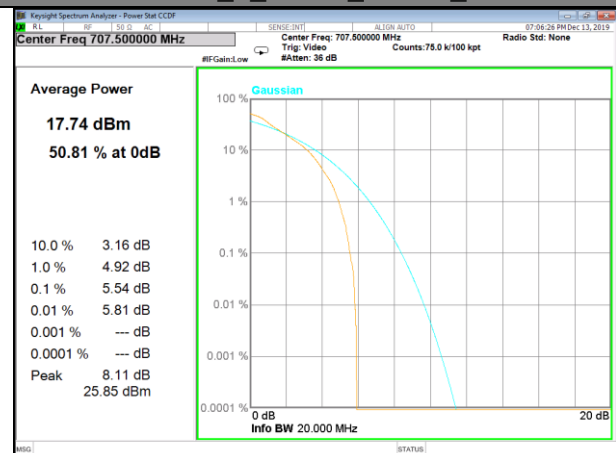

CAT-M_FDD_BAND-12

CAT-M_FDD_BAND-12

B12_1_QPSK_Lower_

B12_6_QPSK_Lower_

B12_1_Q16_Lower_

B12_5_Q16_Lower_

B12_1_QPSK_Middle_

B12_6_QPSK_Middle_