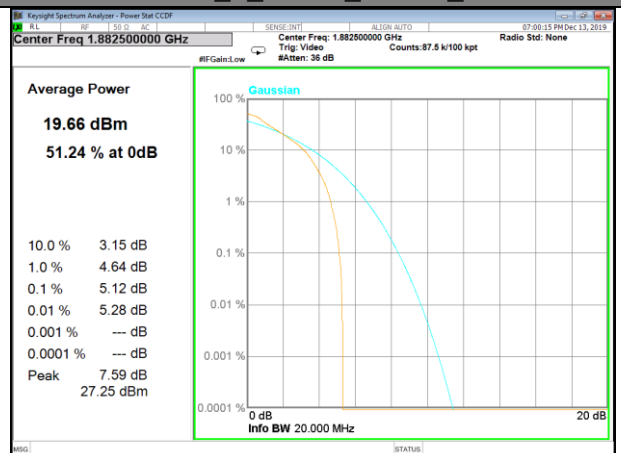

B25_1_QPSK_Lower_

B25_6_QPSK_Lower_

B25_1_Q16_Lower_

B25_5_Q16_Lower_

B25_1_QPSK_Middle_

B25_6_QPSK_Middle_

CAT-M_FDD_BAND-25

CAT-M_FDD_BAND-25