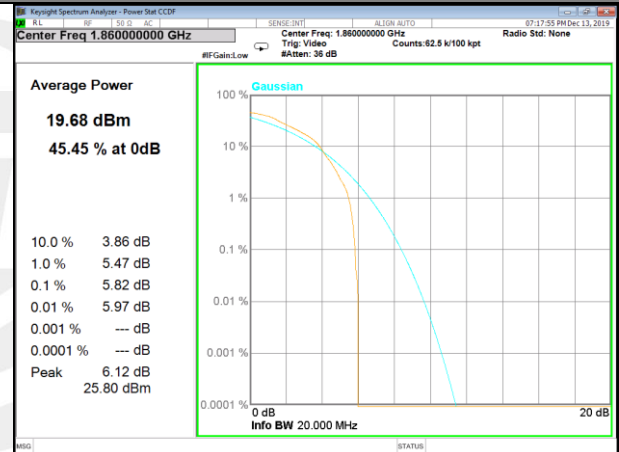

PAR
CAT-M_FDD_BAND-2

CAT-M_FDD_BAND-2

B2_1_QPSK_Lower_

B2_6_QPSK_Lower_

B2_1_Q16_Lower_

B2_5_Q16_Lower_

B2_1_QPSK_Middle_

B2_6_QPSK_Middle_