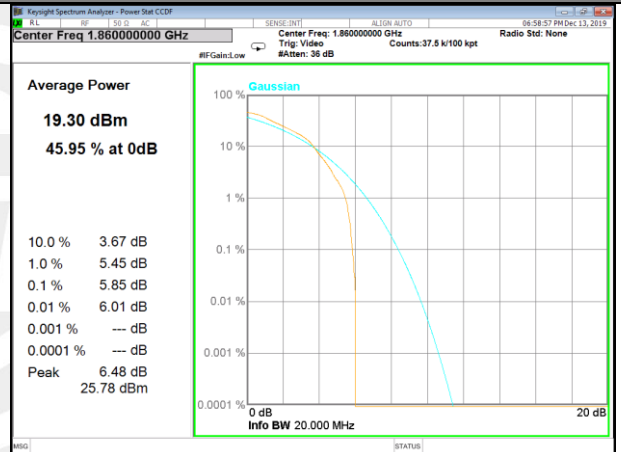

B25_1_QPSK_Lower_

B25_6_QPSK_Lower_

B25_1_Q16_Lower_

B25_5_Q16_Lower_

B25_1_QPSK_Middle_

B25_6_QPSK_Middle_

CAT-M_FDD_BAND-25

CAT-M_FDD_BAND-25