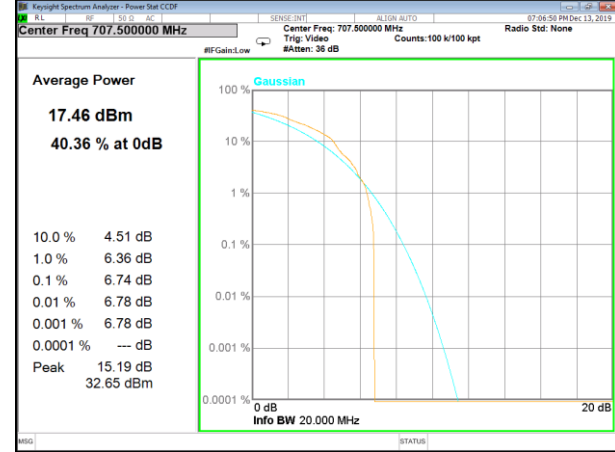

CAT-M_FDD_BAND-12

CAT-M_FDD_BAND-12

B12_1_Q16_Middle_