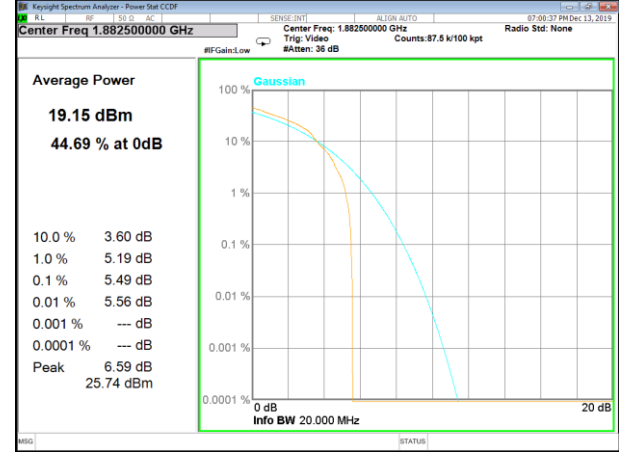

CAT-M_FDD_BAND-25

CAT-M_FDD_BAND-25

B25_1_Q16_Middle_