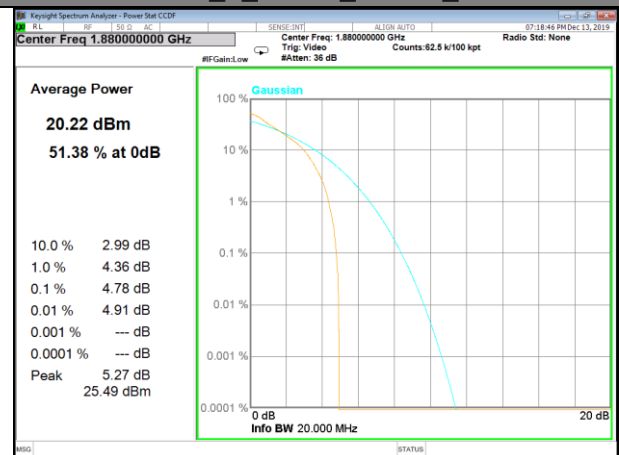

PAR
CAT-M_FDD_BAND-2

CAT-M_FDD_BAND-2

B2_1_QPSK_Lower_

B2_6_QPSK_Lower_

B2_1_Q16_Lower_

B2_5_Q16_Lower_

B2_1_QPSK_Middle_

B2_6_QPSK_Middle_