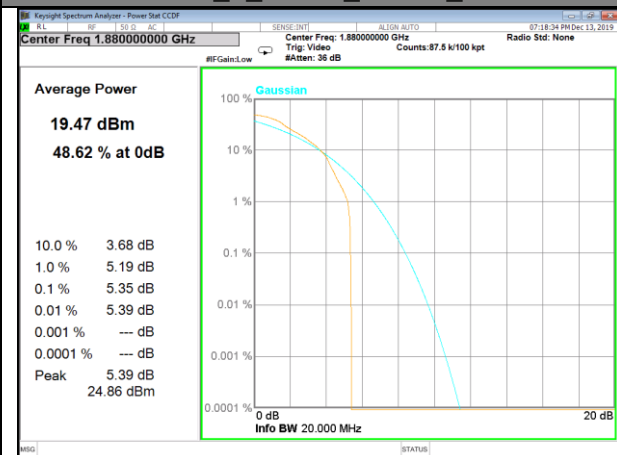

PAR
CAT-M_FDD_BAND-2

CAT-M_FDD_BAND-2

B2_1_QPSK_Lower_

B2_6_QPSK_Lower_

B2_1_Q16_Lower_

B2_5_Q16_Lower_

B2_1_QPSK_Middle_

B2_6_QPSK_Middle_