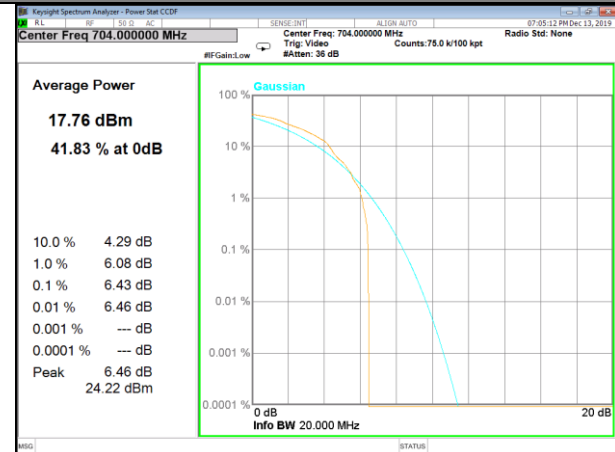

CAT-M_FDD_BAND-12

CAT-M_FDD_BAND-12

B12_1_QPSK_Lower_

B12_6_QPSK_Lower_

B12_1_Q16_Lower_

B12_5_Q16_Lower_

B12_1_QPSK_Middle_

B12_6_QPSK_Middle_