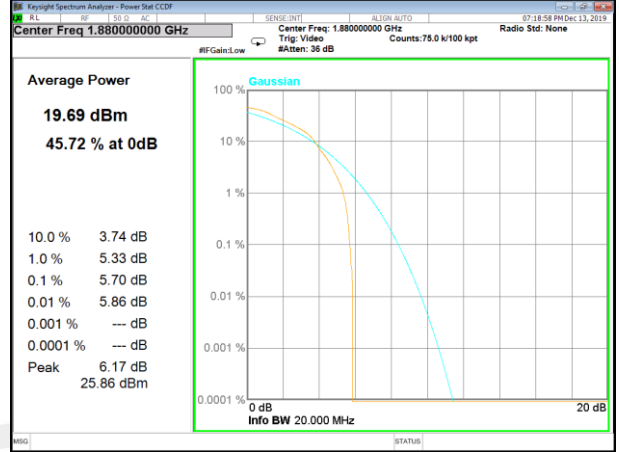

B2_5_Q16_Middle_