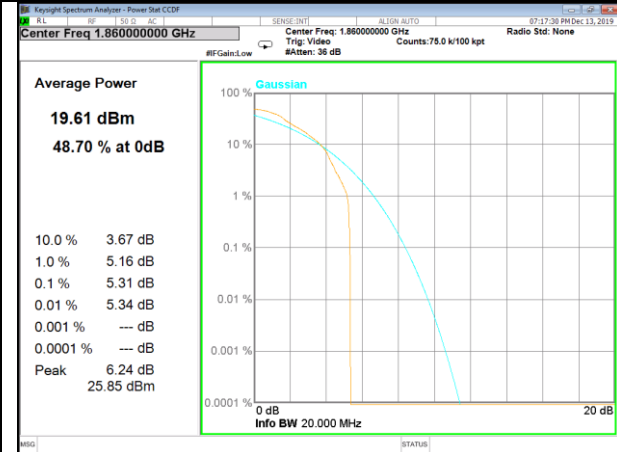

PAR
CAT-M_FDD_BAND-2

CAT-M_FDD_BAND-2

B2_1_QPSK_Lower_

B2_6_QPSK_Lower_

B2_1_Q16_Lower_

B2_5_Q16_Lower_

B2_1_QPSK_Middle_

B2_6_QPSK_Middle_