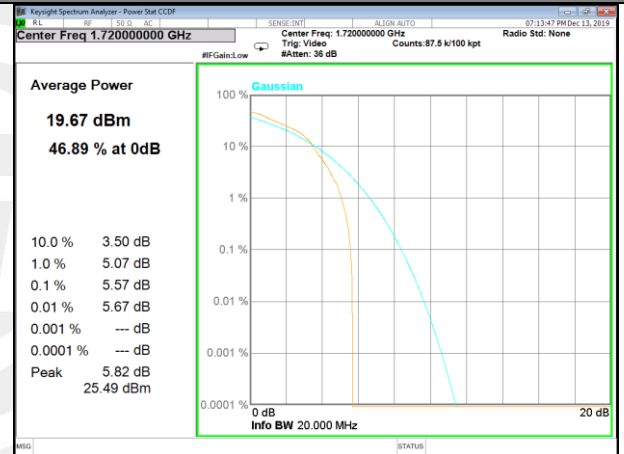

CAT-M_FDD_BAND-4

CAT-M_FDD_BAND-4

B4_1_QPSK_Lower_

B4_6_QPSK_Lower_

B4_1_Q16_Lower_

B4_5_Q16_Lower_

B4_1_QPSK_Middle_

B4_6_QPSK_Middle_