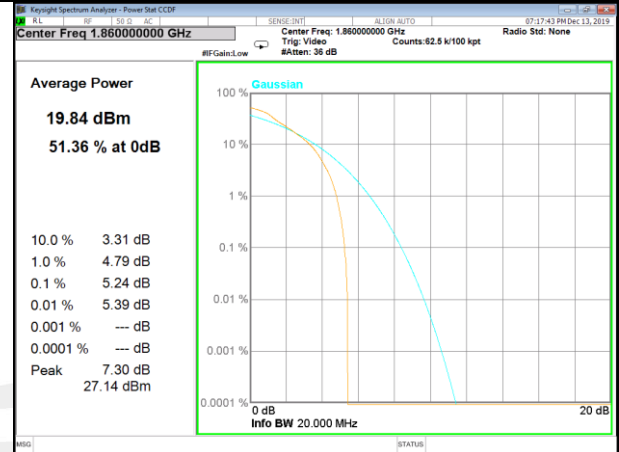

PAR
CAT-M_FDD_BAND-2

CAT-M_FDD_BAND-2

B2_1_QPSK_Lower_

B2_6_QPSK_Lower_

B2_1_Q16_Lower_

B2_5_Q16_Lower_

B2_1_QPSK_Middle_

B2_6_QPSK_Middle_