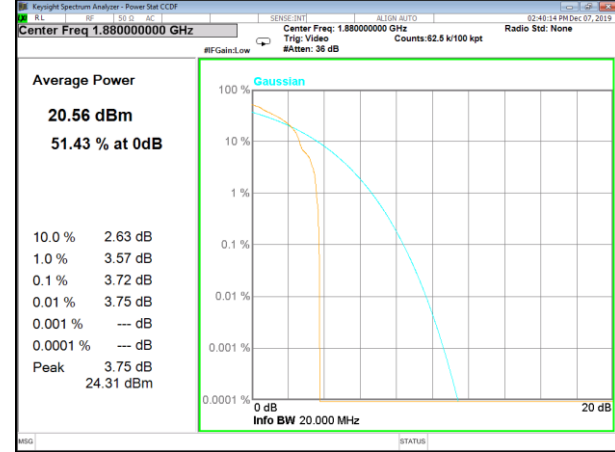

CAT-M_FDD_BAND-2

CAT-M_FDD_BAND-2

B2_1_Q16_Middle_