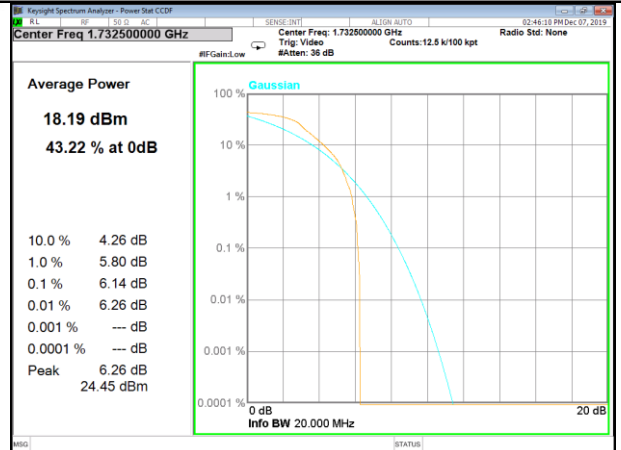

CAT-M_FDD_BAND-4

CAT-M_FDD_BAND-4

B4_1_QPSK_Lower_

B4_6_QPSK_Lower_

B4_1_Q16_Lower_

B4_5_Q16_Lower_

B4_1_QPSK_Middle_

B4_6_QPSK_Middle_