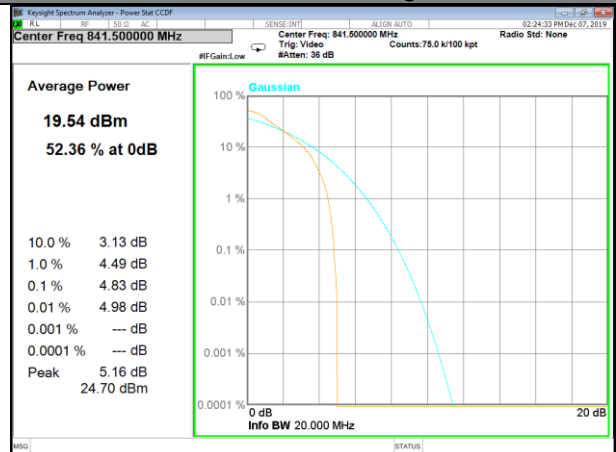

CAT-M_FDD_BAND-26

CAT-M_FDD_BAND-26

B26_1_QPSK_Mid_

B26_6_QPSK_Mid_

B26_1_Q16_Mid_

B26_5_Q16_Mid_

B26_1_QPSK_High_

B26_6_QPSK_High_