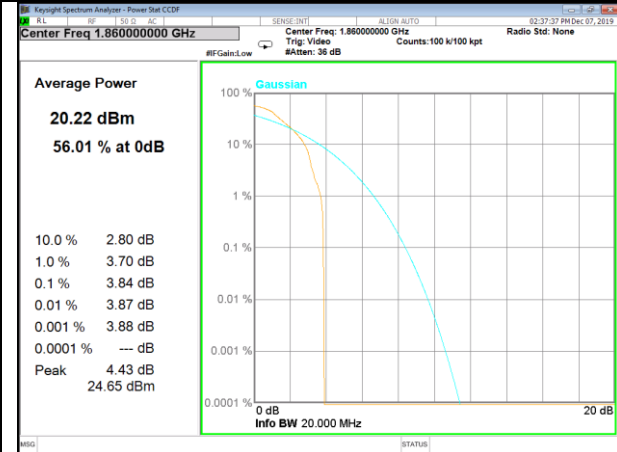

PAR
CAT-M_FDD_BAND-2

CAT-M_FDD_BAND-2

B2_1_QPSK_Lower_

B2_6_QPSK_Lower_

B2_1_Q16_Lower_

B2_5_Q16_Lower_

B2_1_QPSK_Middle_

B2_6_QPSK_Middle_