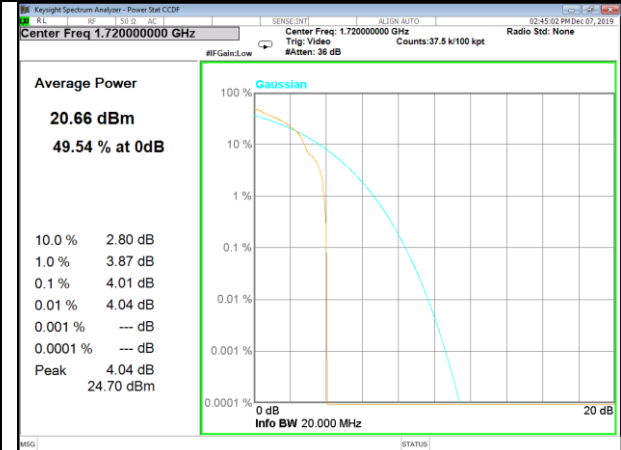

CAT-M_FDD_BAND-4

CAT-M_FDD_BAND-4

B4_1_QPSK_Lower_

B4_6_QPSK_Lower_

B4_1_Q16_Lower_

B4_5_Q16_Lower_

B4_1_QPSK_Middle_

B4_6_QPSK_Middle_