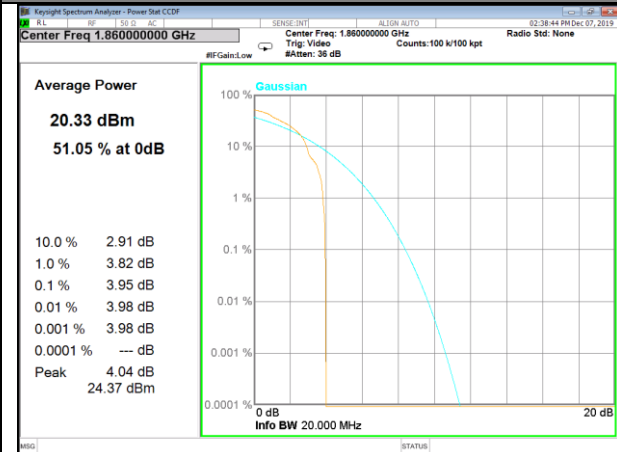

PAR
CAT-M_FDD_BAND-2

CAT-M_FDD_BAND-2

B2_1_QPSK_Lower_

B2_6_QPSK_Lower_

B2_1_Q16_Lower_

B2_5_Q16_Lower_

B2_1_QPSK_Middle_

B2_6_QPSK_Middle_