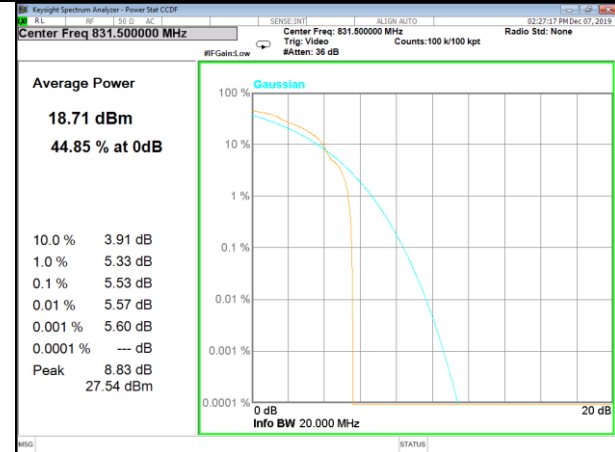

CAT-M_FDD_BAND-26

CAT-M_FDD_BAND-26

B26_1_QPSK_Mid_

B26_6_QPSK_Mid_

B26_1_Q16_Mid_

B26_5_Q16_Mid_

B26_1_QPSK_High_

B26_6_QPSK_High_