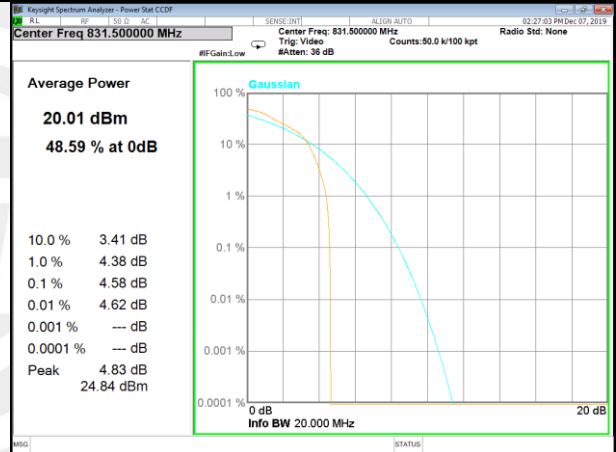

CAT-M_FDD_BAND-26

CAT-M_FDD_BAND-26

B26_1_QPSK_Mid_

B26_6_QPSK_Mid_

B26_1_Q16_Mid_

B26_5_Q16_Mid_

B26_1_QPSK_High_

B26_6_QPSK_High_