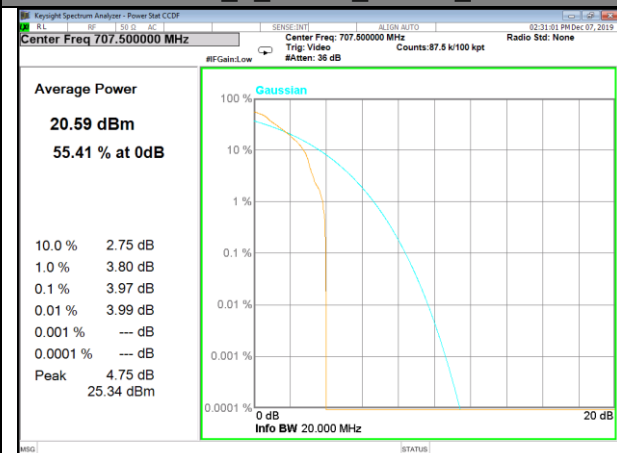

CAT-M_FDD_BAND-12

CAT-M_FDD_BAND-12

B12_1_QPSK_Lower_

B12_6_QPSK_Lower_

B12_1_Q16_Lower_

B12_5_Q16_Lower_

B12_1_QPSK_Middle_

B12_6_QPSK_Middle_