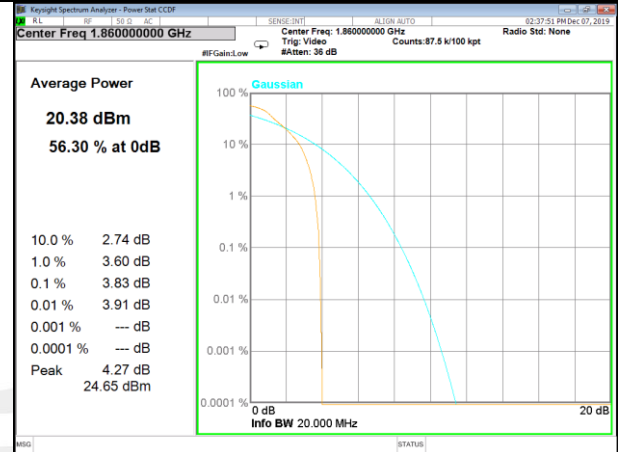

PAR
CAT-M_FDD_BAND-2

CAT-M_FDD_BAND-2

B2_1_QPSK_Lower_

B2_6_QPSK_Lower_

B2_1_Q16_Lower_

B2_5_Q16_Lower_

B2_1_QPSK_Middle_

B2_6_QPSK_Middle_