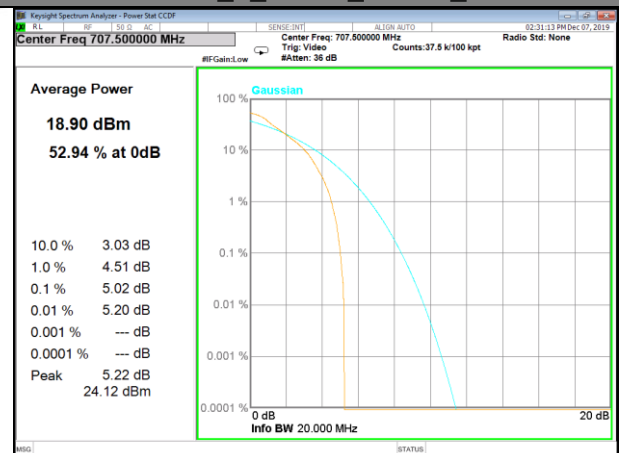

CAT-M_FDD_BAND-12

CAT-M_FDD_BAND-12

B12_1_QPSK_Lower_

B12_6_QPSK_Lower_

B12_1_Q16_Lower_

B12_5_Q16_Lower_

B12_1_QPSK_Middle_

B12_6_QPSK_Middle_