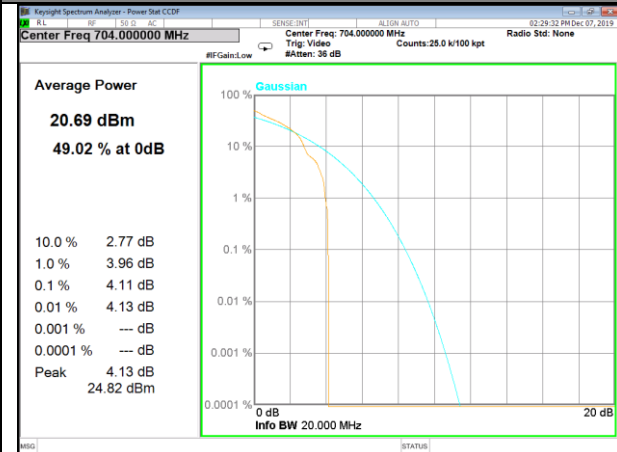

CAT-M_FDD_BAND-12

CAT-M_FDD_BAND-12

B12_1_QPSK_Lower_

B12_6_QPSK_Lower_

B12_1_Q16_Lower_

B12_5_Q16_Lower_

B12_1_QPSK_Middle_

B12_6_QPSK_Middle_