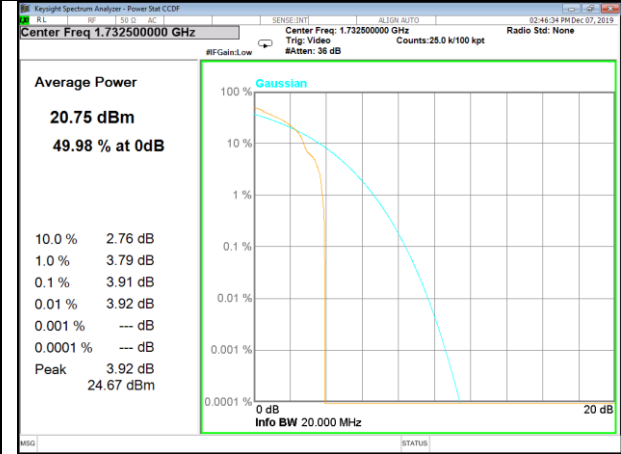

CAT-M_FDD_BAND-4

CAT-M_FDD_BAND-4

B4_1_Q16_Middle_