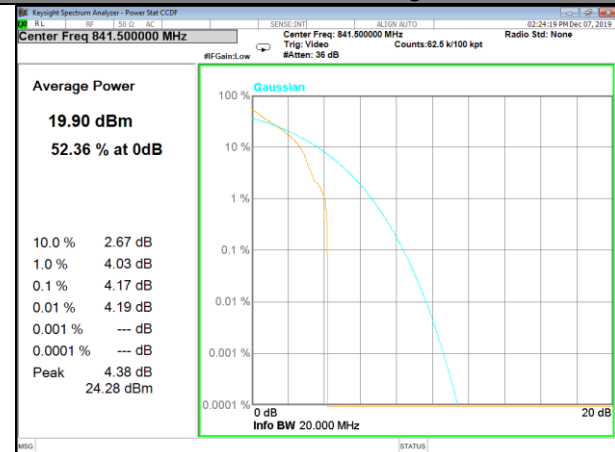

CAT-M_FDD_BAND-26

CAT-M_FDD_BAND-26

B26_1_QPSK_Mid_

B26_6_QPSK_Mid_

B26_1_Q16_Mid_

B26_5_Q16_Mid_

B26_1_QPSK_High_

B26_6_QPSK_High_