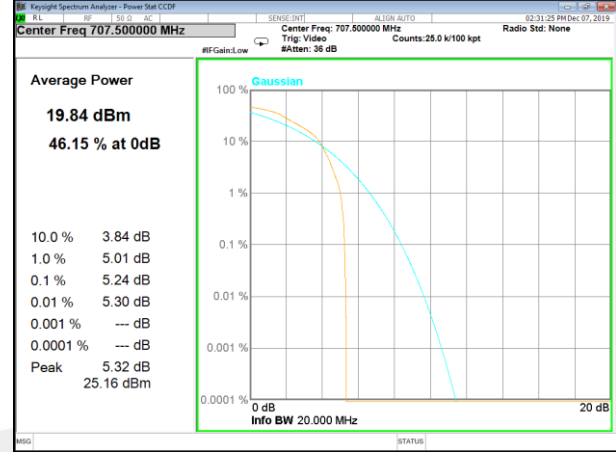

B12_5_Q16_Middle_