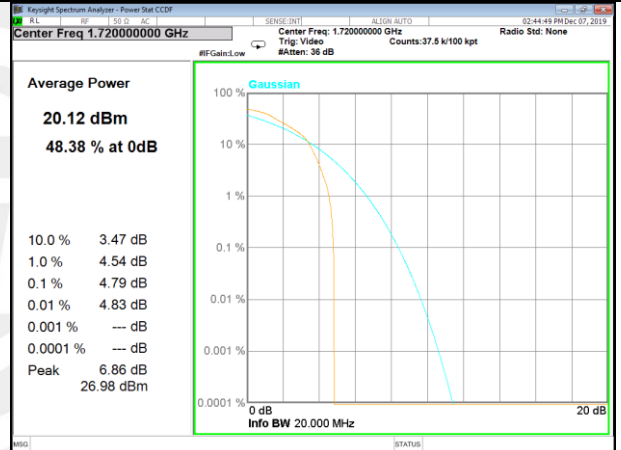

CAT-M_FDD_BAND-4

CAT-M_FDD_BAND-4

B4_1_QPSK_Lower_

B4_6_QPSK_Lower_

B4_1_Q16_Lower_

B4_5_Q16_Lower_

B4_1_QPSK_Middle_

B4_6_QPSK_Middle_