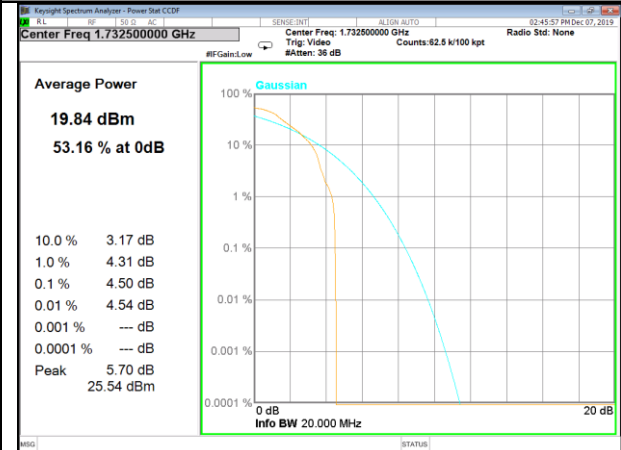

CAT-M_FDD_BAND-4

CAT-M_FDD_BAND-4

B4_1_QPSK_Lower_

B4_6_QPSK_Lower_

B4_1_Q16_Lower_

B4_5_Q16_Lower_

B4_1_QPSK_Middle_

B4_6_QPSK_Middle_