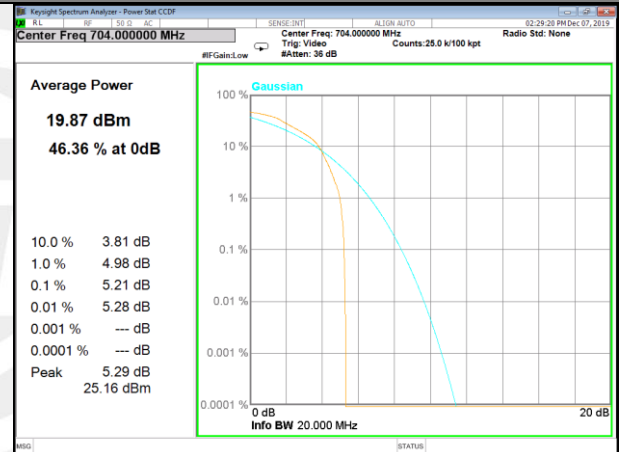

CAT-M_FDD_BAND-12

CAT-M_FDD_BAND-12

B12_1_QPSK_Lower_

B12_6_QPSK_Lower_

B12_1_Q16_Lower_

B12_5_Q16_Lower_

B12_1_QPSK_Middle_

B12_6_QPSK_Middle_