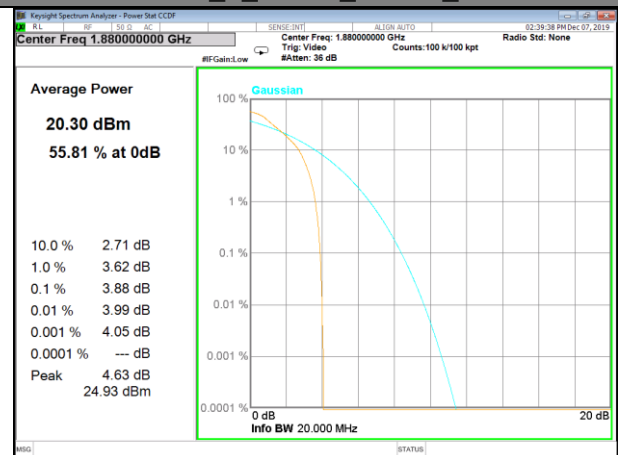

PAR
CAT-M_FDD_BAND-2

CAT-M_FDD_BAND-2

B2_1_QPSK_Lower_

B2_6_QPSK_Lower_

B2_1_Q16_Lower_

B2_5_Q16_Lower_

B2_1_QPSK_Middle_

B2_6_QPSK_Middle_