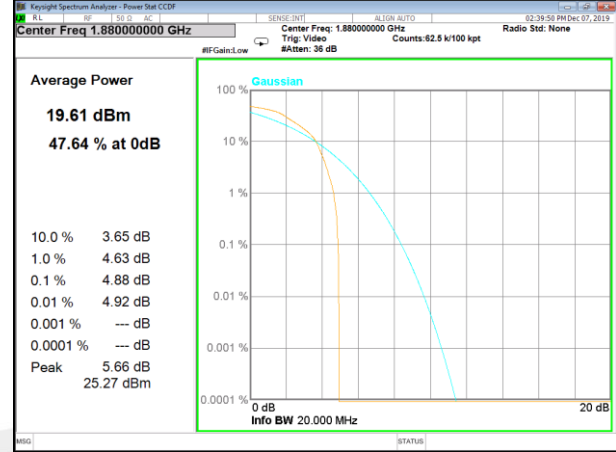

B2_5_Q16_Middle_