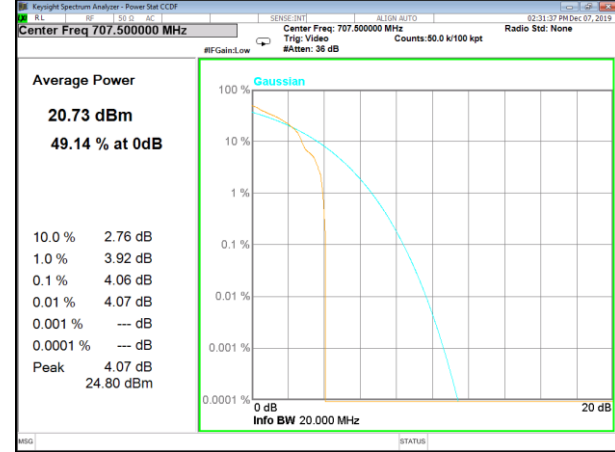

CAT-M_FDD_BAND-12

CAT-M_FDD_BAND-12

B12_1_Q16_Middle_