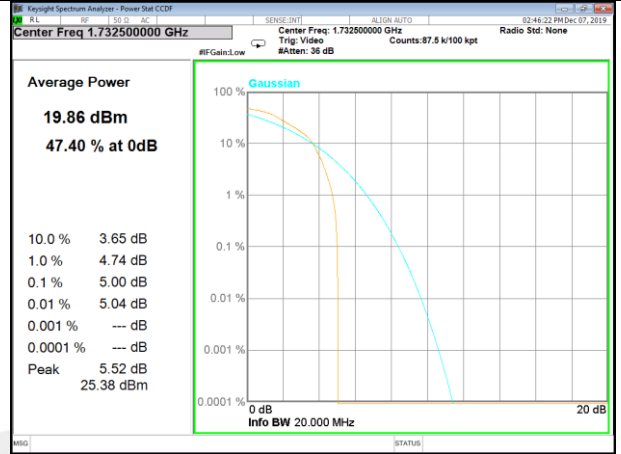

B4_5_Q16_Middle_