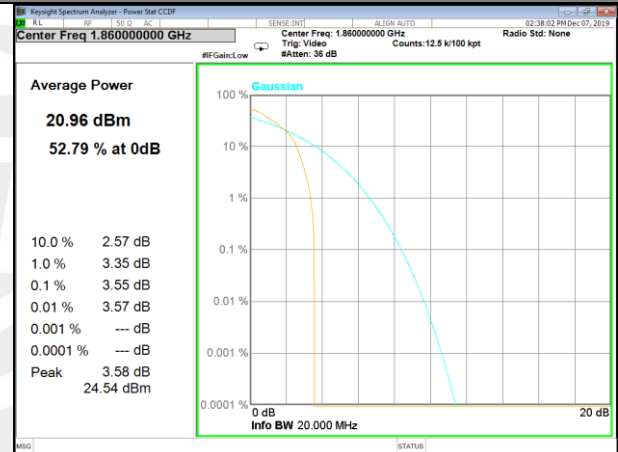

PAR
CAT-M_FDD_BAND-2

CAT-M_FDD_BAND-2

B2_1_QPSK_Lower_

B2_6_QPSK_Lower_

B2_1_Q16_Lower_

B2_5_Q16_Lower_

B2_1_QPSK_Middle_

B2_6_QPSK_Middle_