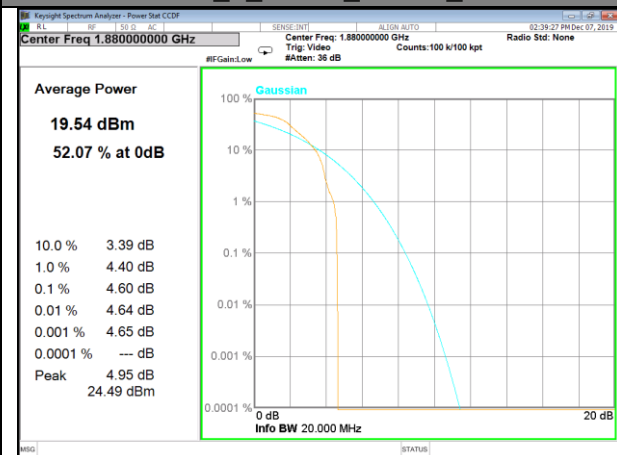

PAR
CAT-M_FDD_BAND-2

CAT-M_FDD_BAND-2

B2_1_QPSK_Lower_

B2_6_QPSK_Lower_

B2_1_Q16_Lower_

B2_5_Q16_Lower_

B2_1_QPSK_Middle_

B2_6_QPSK_Middle_