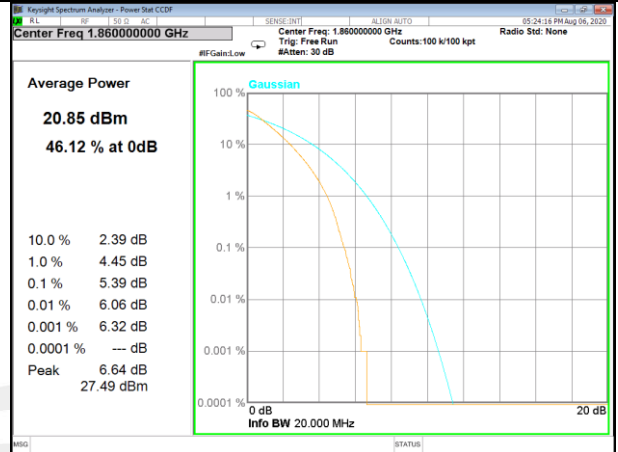

PAR
LTE BAND-2

LTE BAND-2

Band2_1_QPSK_Low

Band2_100_QPSK_Low

Band2_1_QPSK_Middle

Band2_100_QPSK_Middle

Band2_1_QPSK_High

Band2_100_QPSK_High