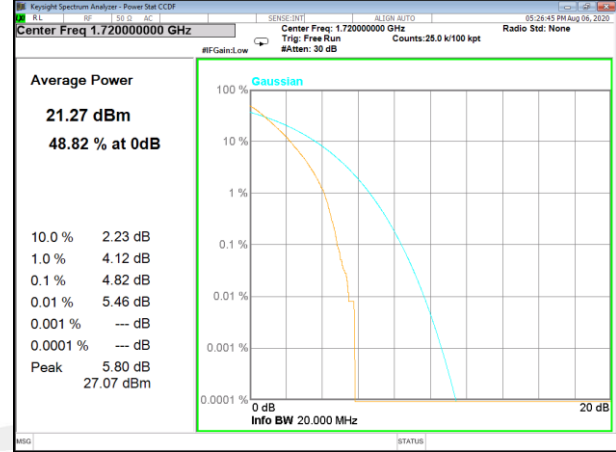

Band4_100_QPSK_Low