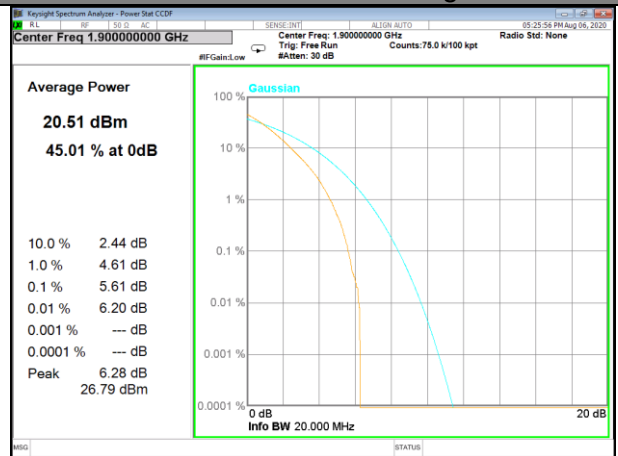

PAR
LTE BAND-2

LTE BAND-2

Band2_1_QPSK_Low

Band2_100_QPSK_Low

Band2_1_QPSK_Middle

Band2_100_QPSK_Middle

Band2_1_QPSK_High

Band2_100_QPSK_High