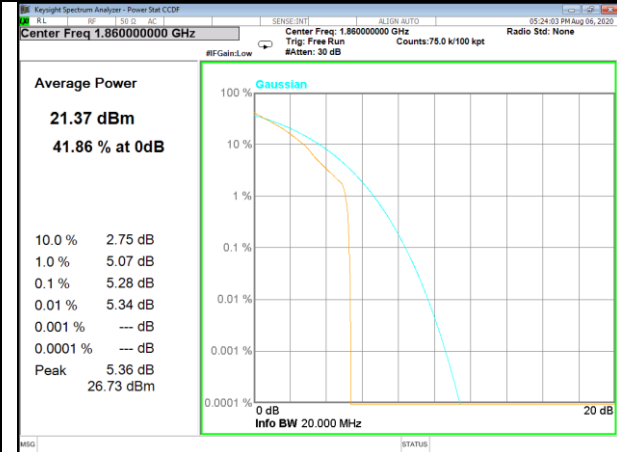

PAR
LTE BAND-2

LTE BAND-2

Band2_1_QPSK_Low

Band2_100_QPSK_Low

Band2_1_QPSK_Middle

Band2_100_QPSK_Middle

Band2_1_QPSK_High

Band2_100_QPSK_High